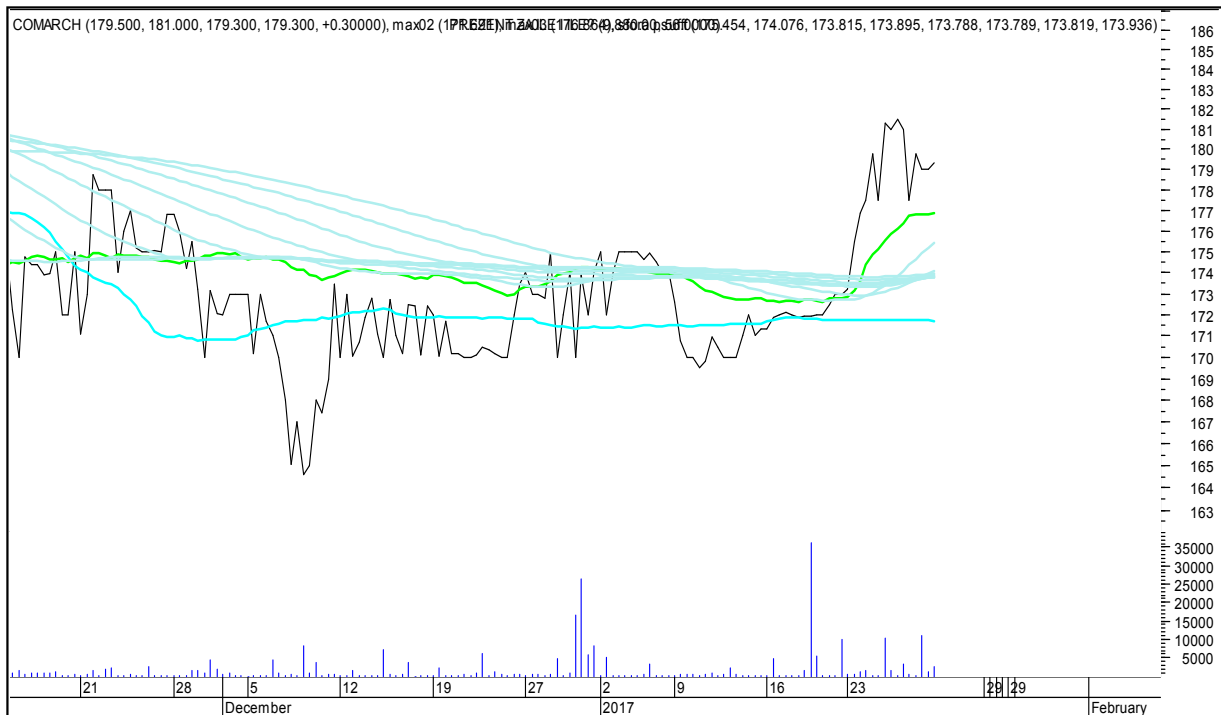

SFORA POLSKA 4h

piątek, 27 stycznia 2017

BUDIMEX

BOGDANKA

SFORA POLSKA 4h

piątek, 27 stycznia 2017

CCC

CD PROJEKT RED

SFORA POLSKA 4h

piątek, 27 stycznia 2017

CIECH

COMARCH

SFORA POLSKA 4h

piątek, 27 stycznia 2017

CYFROWY POLSAT

ENEA

SFORA POLSKA 4h

piątek, 27 stycznia 2017

EUROCASH

GETIN

SFORA POLSKA 4h

piątek, 27 stycznia 2017

GTC

HANDLOWY