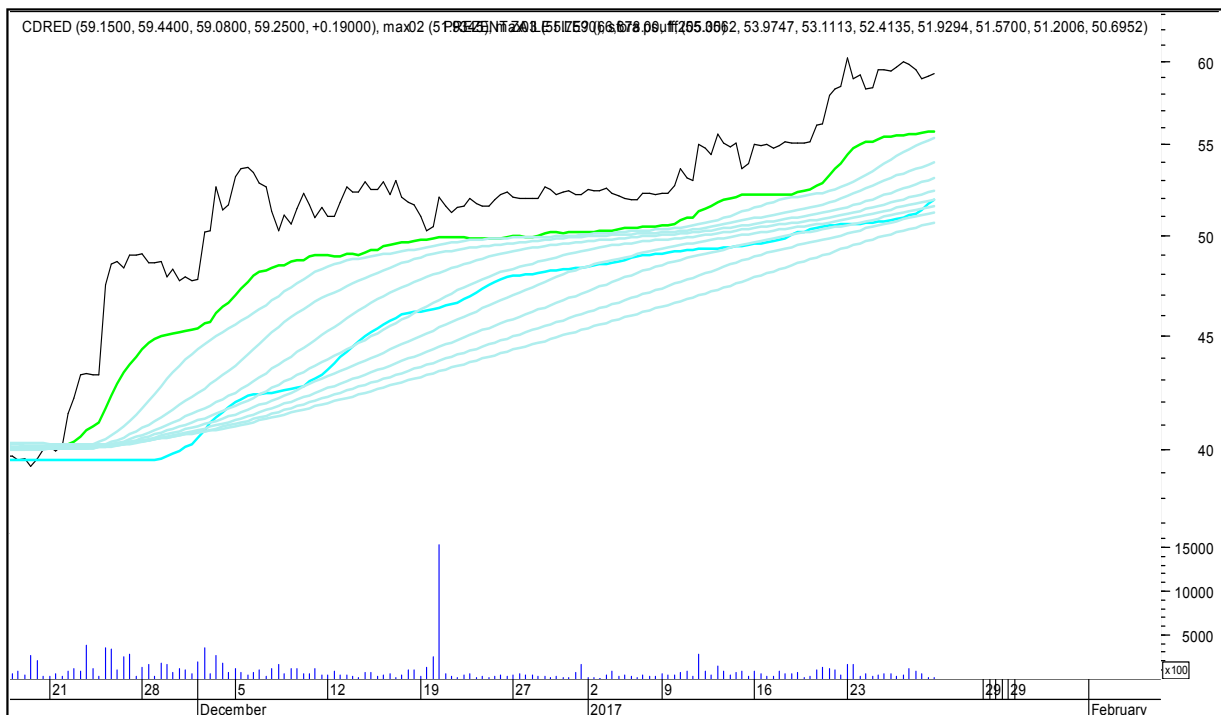

SFORA POLSKA 4h

piątek, 27 stycznia 2017

BUDIMEX

BOGDANKA

SFORA POLSKA 4h

piątek, 27 stycznia 2017

CCC

CD PROJEKT RED

SFORA POLSKA 4h

piątek, 27 stycznia 2017

CIECH

COMARCH

SFORA POLSKA 4h

piątek, 27 stycznia 2017

CYFROWY POLSAT

ENEA

SFORA POLSKA 4h

piątek, 27 stycznia 2017

EUROCASH

GETIN

SFORA POLSKA 4h

piątek, 27 stycznia 2017

GTC

HANDLOWY