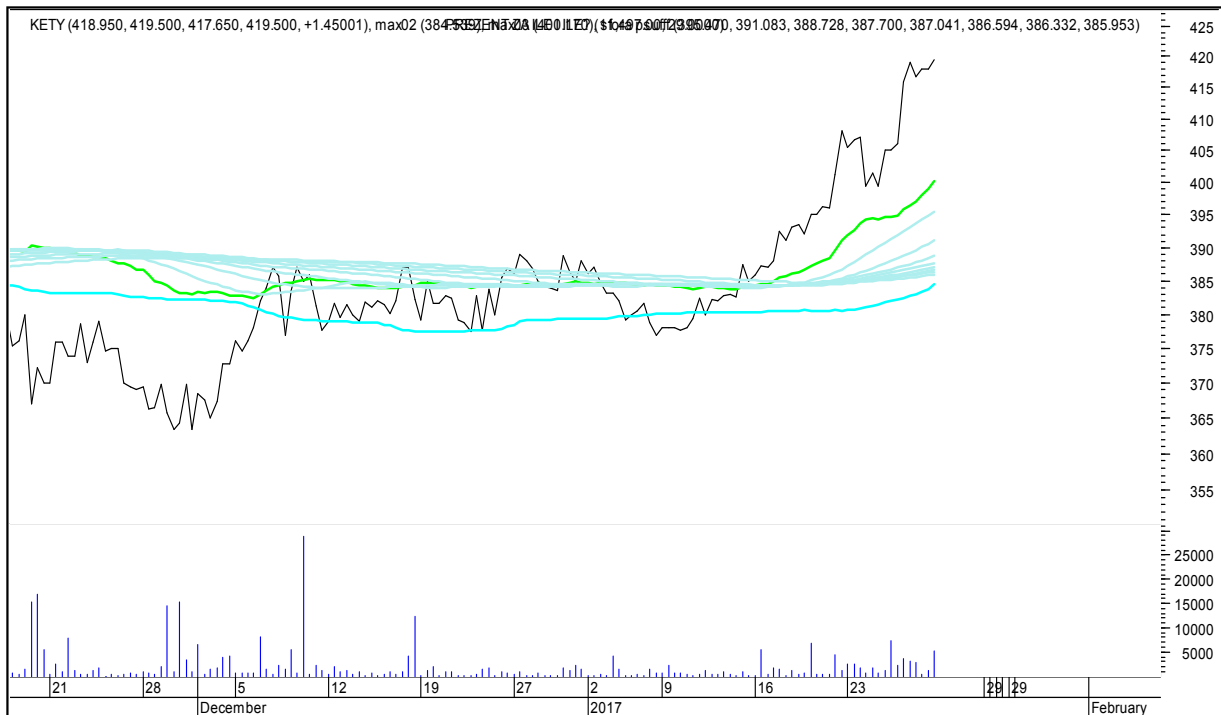

SFORA POLSKA 4h

piątek, 27 stycznia 2017

CIECH

COMARCH

SFORA POLSKA 4h

piątek, 27 stycznia 2017

CYFROWY POLSAT

ENEA

SFORA POLSKA 4h

piątek, 27 stycznia 2017

EUROCASH

GETIN

SFORA POLSKA 4h

piątek, 27 stycznia 2017

GTC

HANDLOWY

SFORA POLSKA 4h

piątek, 27 stycznia 2017

JSW

KĘTY

SFORA POLSKA 4h

piątek, 27 stycznia 2017

KGHM

KRUK

SFORA POLSKA 4h

piątek, 27 stycznia 2017

LOTOS

MBANK

SFORA POLSKA 4h

piątek, 27 stycznia 2017

MILLENNIUM

PEKAO SA