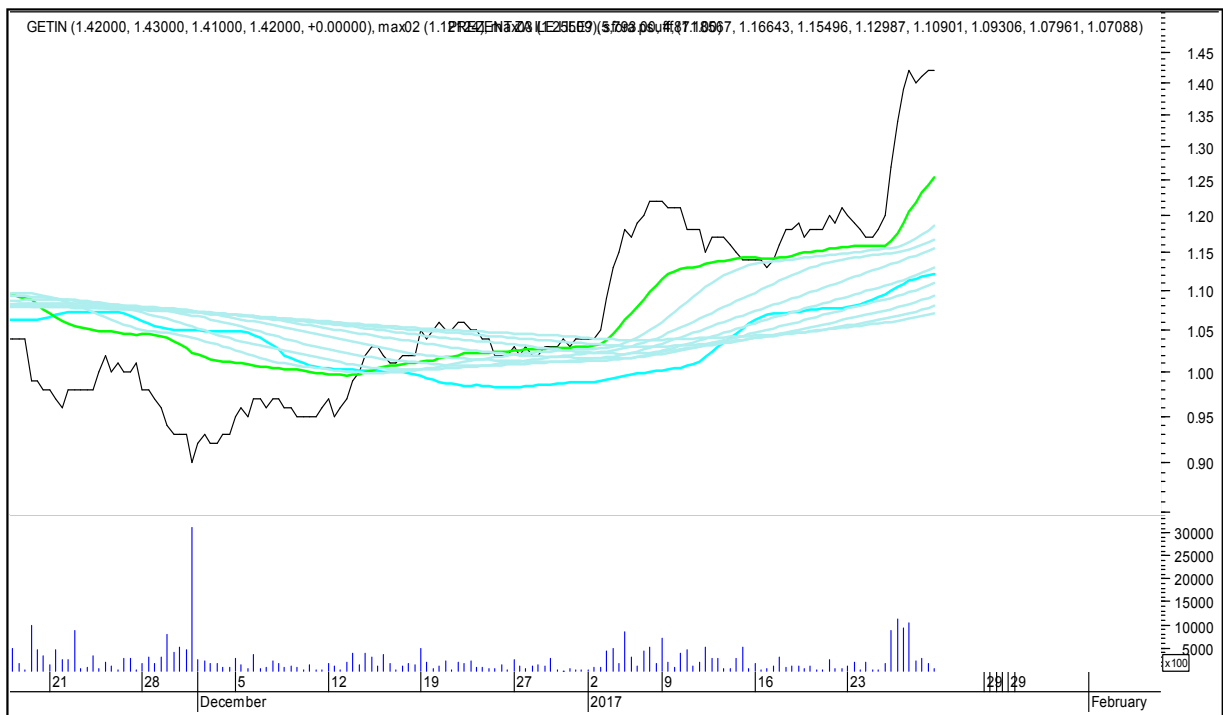

SFORA POLSKA 4h

piątek, 27 stycznia 2017

CIECH

COMARCH

SFORA POLSKA 4h

piątek, 27 stycznia 2017

CYFROWY POLSAT

ENEA

SFORA POLSKA 4h

piątek, 27 stycznia 2017

EUROCASH

GETIN

SFORA POLSKA 4h

piątek, 27 stycznia 2017

GTC

HANDLOWY