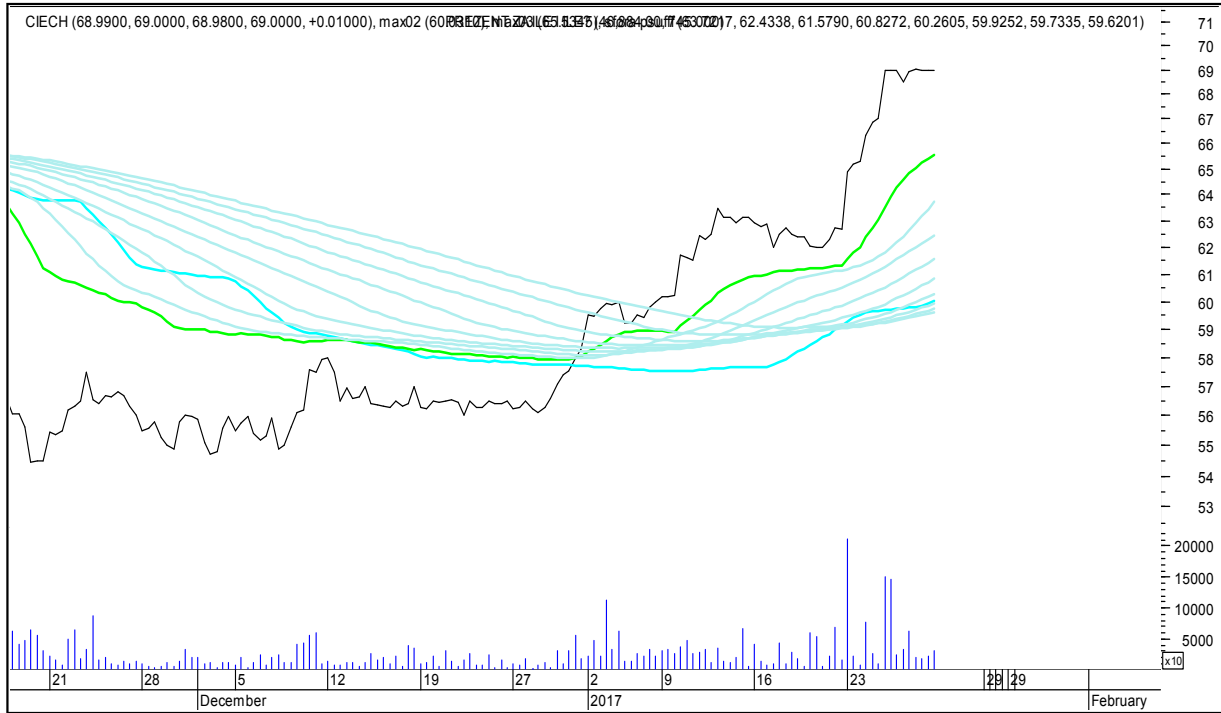

SFORA POLSKA 4h

piątek, 27 stycznia 2017

SFORA POLSKA Wykresy 4-godzinne

AZOTY

SFORA POLSKA 4h

piątek, 27 stycznia 2017

ALIOR

ASSECO POLAND

SFORA POLSKA 4h

piątek, 27 stycznia 2017

BUDIMEX

BOGDANKA

SFORA POLSKA 4h

piątek, 27 stycznia 2017

CCC

CD PROJEKT RED

SFORA POLSKA 4h

piątek, 27 stycznia 2017

CIECH

COMARCH

SFORA POLSKA 4h

piątek, 27 stycznia 2017

CYFROWY POLSAT

ENEA

SFORA POLSKA 4h

piątek, 27 stycznia 2017

EUROCASH

GETIN

SFORA POLSKA 4h

piątek, 27 stycznia 2017

GTC

HANDLOWY