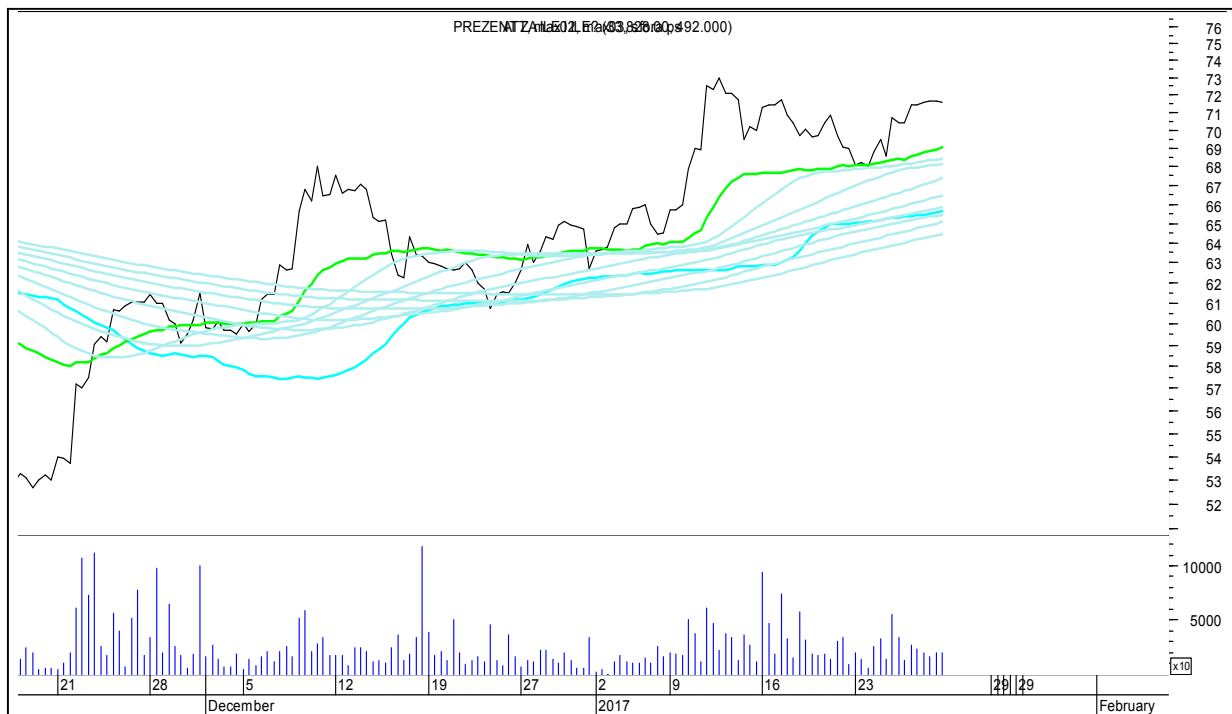

SFORA POLSKA 4h

piątek, 27 stycznia 2017

SFORA POLSKA Wykresy 4-godzinne

AZOTY

SFORA POLSKA 4h

piątek, 27 stycznia 2017

ALIOR

ASSECO POLAND

SFORA POLSKA 4h

piątek, 27 stycznia 2017

BUDIMEX

BOGDANKA

SFORA POLSKA 4h

piątek, 27 stycznia 2017

CCC

CD PROJEKT RED

SFORA POLSKA 4h

piątek, 27 stycznia 2017

CIECH

COMARCH

SFORA POLSKA 4h

piątek, 27 stycznia 2017

CYFROWY POLSAT

ENEA