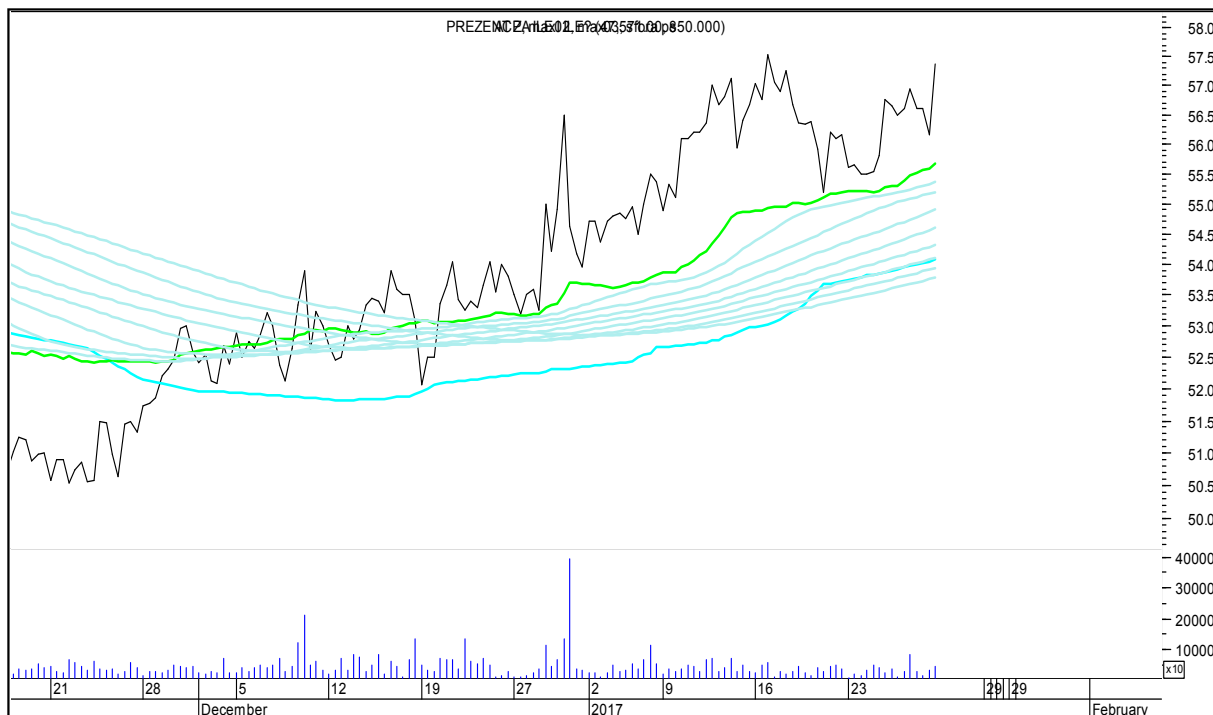

SFORA POLSKA 4h

piątek, 27 stycznia 2017

SFORA POLSKA Wykresy 4-godzinne

AZOTY

SFORA POLSKA 4h

piątek, 27 stycznia 2017

ALIOR

ASSECO POLAND

SFORA POLSKA 4h

piątek, 27 stycznia 2017

BUDIMEX

BOGDANKA

SFORA POLSKA 4h

piątek, 27 stycznia 2017

CCC

CD PROJEKT RED

SFORA POLSKA 4h

piątek, 27 stycznia 2017

CIECH

COMARCH

SFORA POLSKA 4h

piątek, 27 stycznia 2017

CYFROWY POLSAT

ENEA