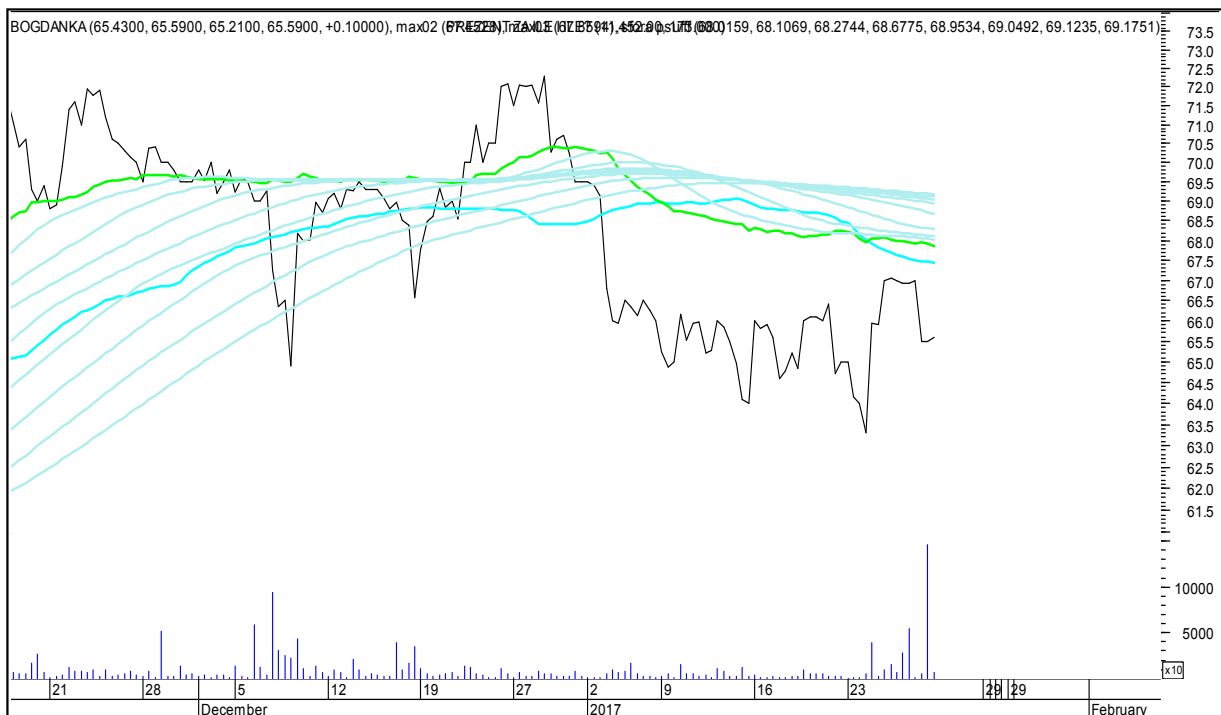

SFORA POLSKA 4h

piątek, 27 stycznia 2017

SFORA POLSKA Wykresy 4-godzinne

AZOTY

SFORA POLSKA 4h

piątek, 27 stycznia 2017

ALIOR

ASSECO POLAND

SFORA POLSKA 4h

piątek, 27 stycznia 2017

BUDIMEX

BOGDANKA

SFORA POLSKA 4h

piątek, 27 stycznia 2017

CCC

CD PROJEKT RED

SFORA POLSKA 4h

piątek, 27 stycznia 2017

CIECH

COMARCH

SFORA POLSKA 4h

piątek, 27 stycznia 2017

CYFROWY POLSAT

ENEA