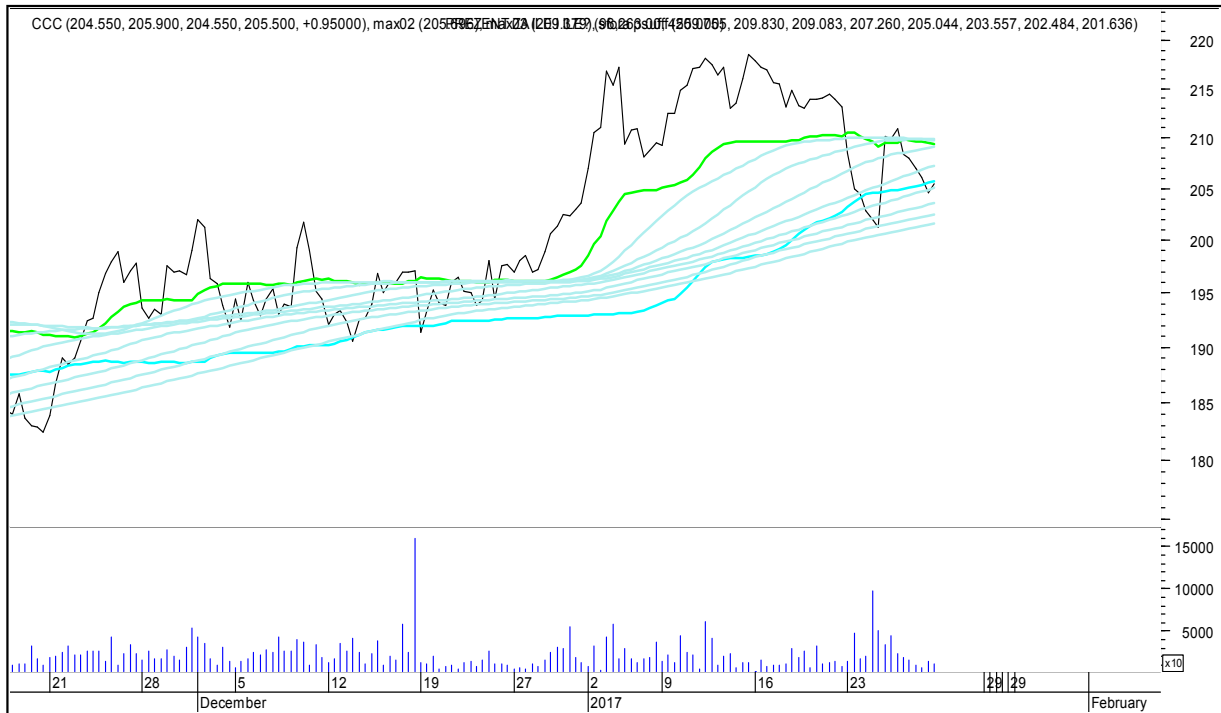

SFORA POLSKA 4h

piątek, 27 stycznia 2017

SFORA POLSKA Wykresy 4-godzinne

AZOTY

SFORA POLSKA 4h

piątek, 27 stycznia 2017

ALIOR

ASSECO POLAND

SFORA POLSKA 4h

piątek, 27 stycznia 2017

BUDIMEX

BOGDANKA

SFORA POLSKA 4h

piątek, 27 stycznia 2017

CCC

CD PROJEKT RED

SFORA POLSKA 4h

piątek, 27 stycznia 2017

CIECH

COMARCH

SFORA POLSKA 4h

piątek, 27 stycznia 2017

CYFROWY POLSAT

ENEA

SFORA POLSKA 4h

piątek, 27 stycznia 2017

EUROCASH

GETIN

SFORA POLSKA 4h

piątek, 27 stycznia 2017

GTC

HANDLOWY