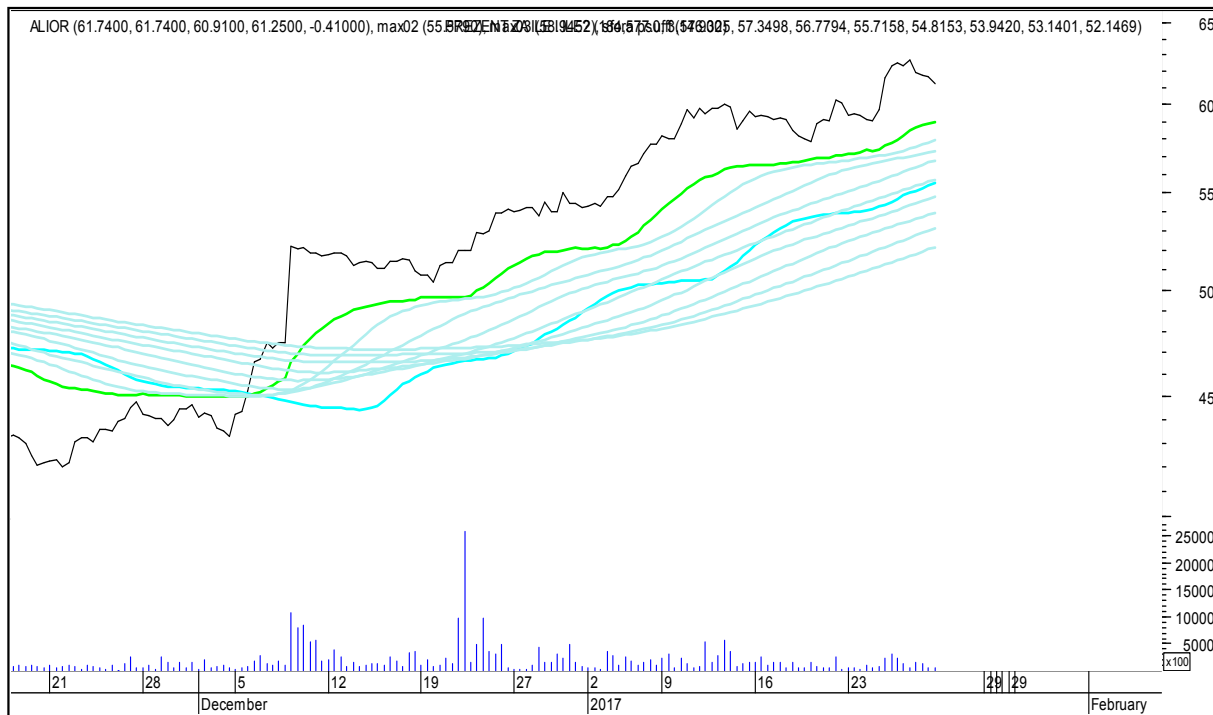

SFORA POLSKA 4h

piątek, 27 stycznia 2017

SFORA POLSKA Wykresy 4-godzinne

AZOTY

SFORA POLSKA 4h

piątek, 27 stycznia 2017

ALIOR

ASSECO POLAND

SFORA POLSKA 4h

piątek, 27 stycznia 2017

BUDIMEX

BOGDANKA

SFORA POLSKA 4h

piątek, 27 stycznia 2017

CCC

CD PROJEKT RED

SFORA POLSKA 4h

piątek, 27 stycznia 2017

CIECH

COMARCH

SFORA POLSKA 4h

piątek, 27 stycznia 2017

CYFROWY POLSAT

ENEA