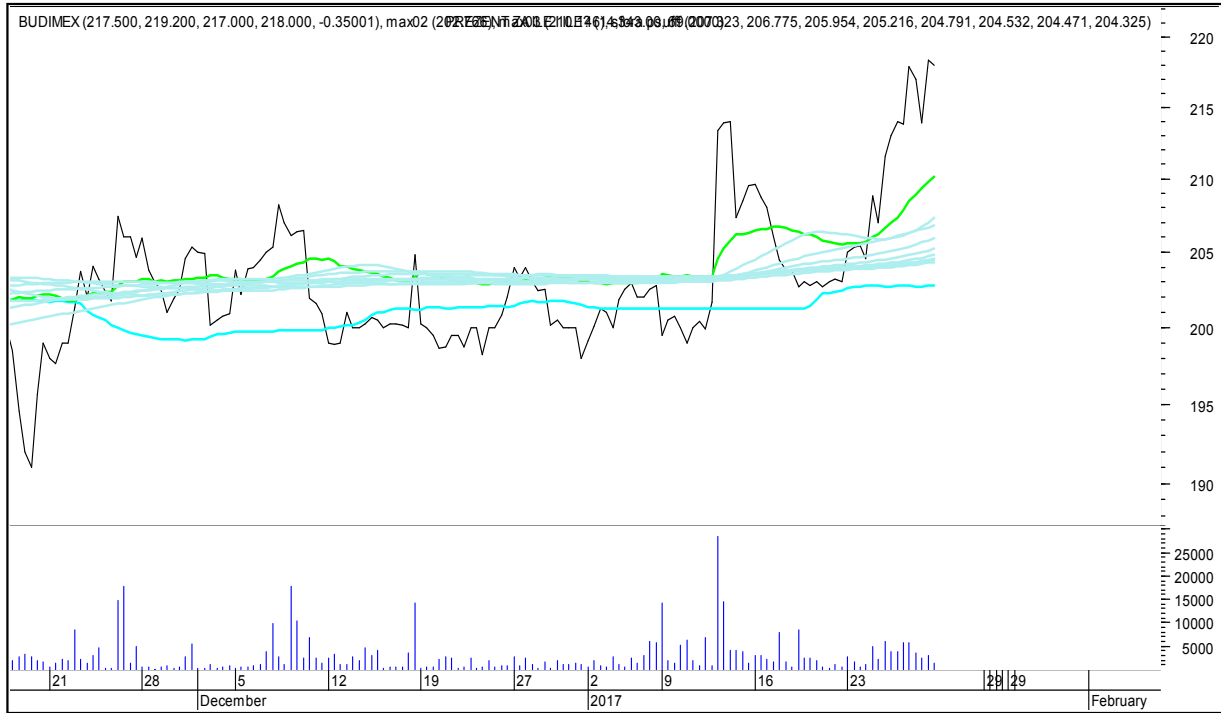

SFORA POLSKA 4h

piątek, 27 stycznia 2017

SFORA POLSKA Wykresy 4-godzinne

AZOTY

SFORA POLSKA 4h

piątek, 27 stycznia 2017

ALIOR

ASSECO POLAND

SFORA POLSKA 4h

piątek, 27 stycznia 2017

BUDIMEX

BOGDANKA

SFORA POLSKA 4h

piątek, 27 stycznia 2017

CCC

CD PROJEKT RED

SFORA POLSKA 4h

piątek, 27 stycznia 2017

CIECH

COMARCH

SFORA POLSKA 4h

piątek, 27 stycznia 2017

CYFROWY POLSAT

ENEA