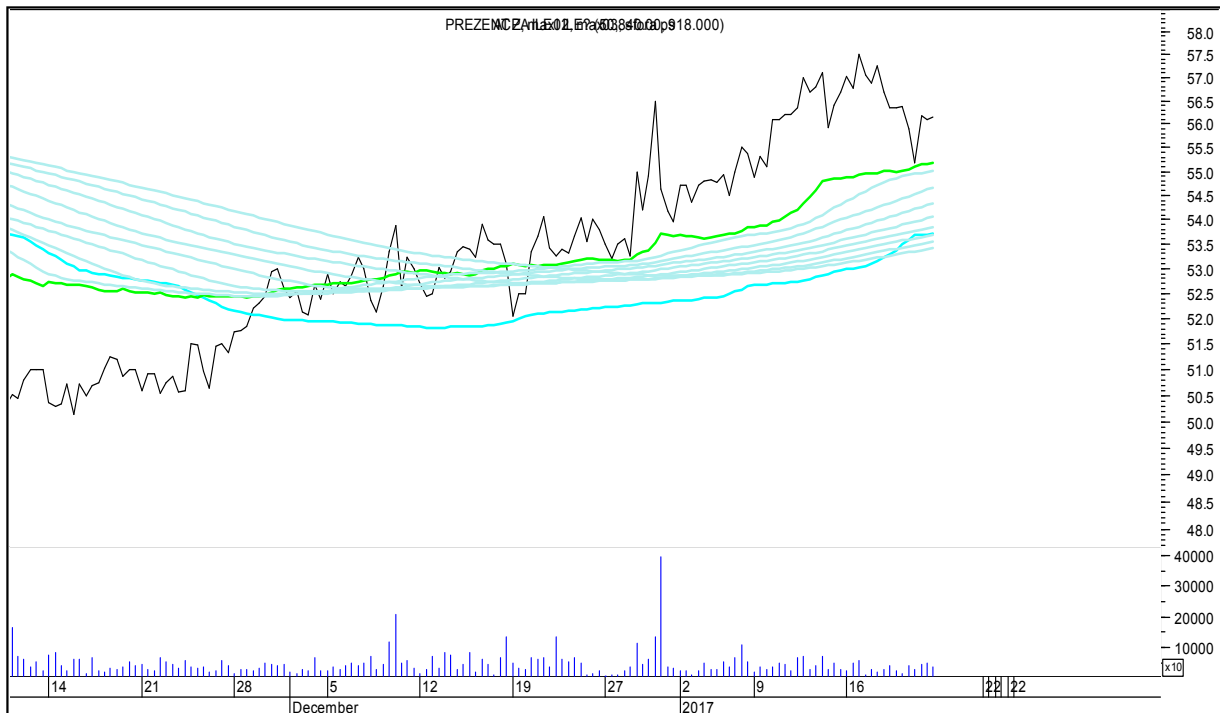

ASSECO POLAND