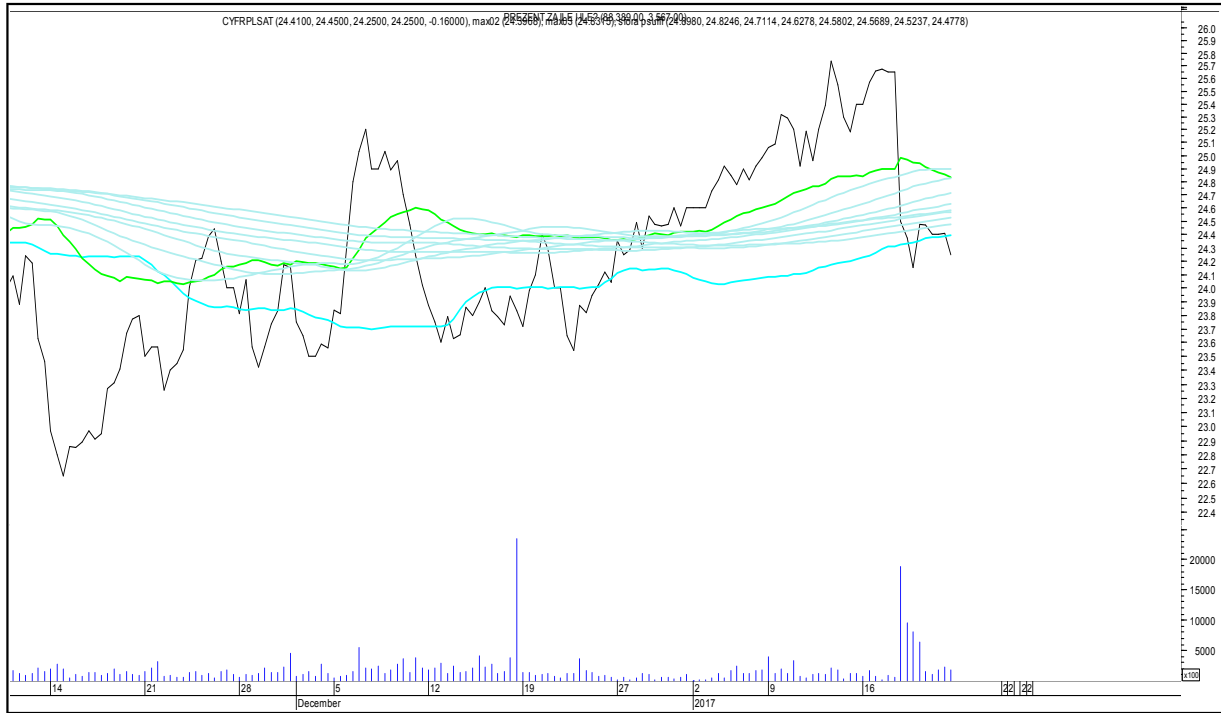

SFORA POLSKA 4h

niedziela, 22 stycznia 2017

CYFROWY POLSAT