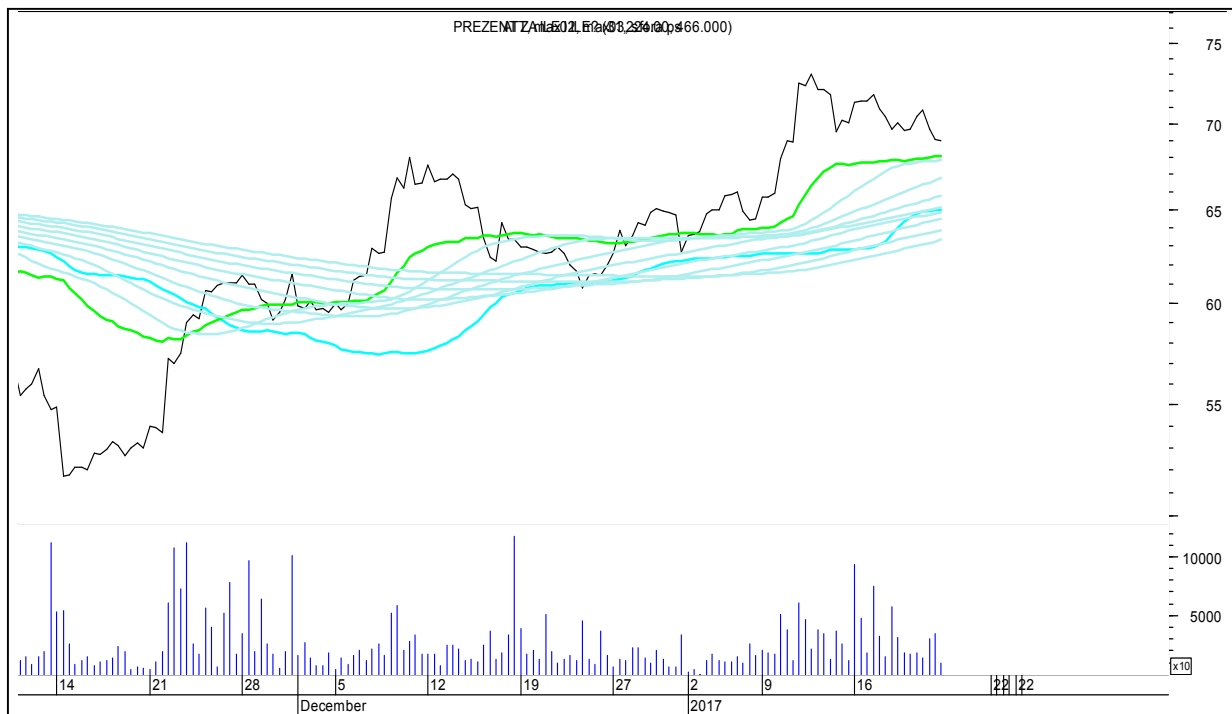

SFORA POLSKA Wykresy 4-godzinne

AZOTY