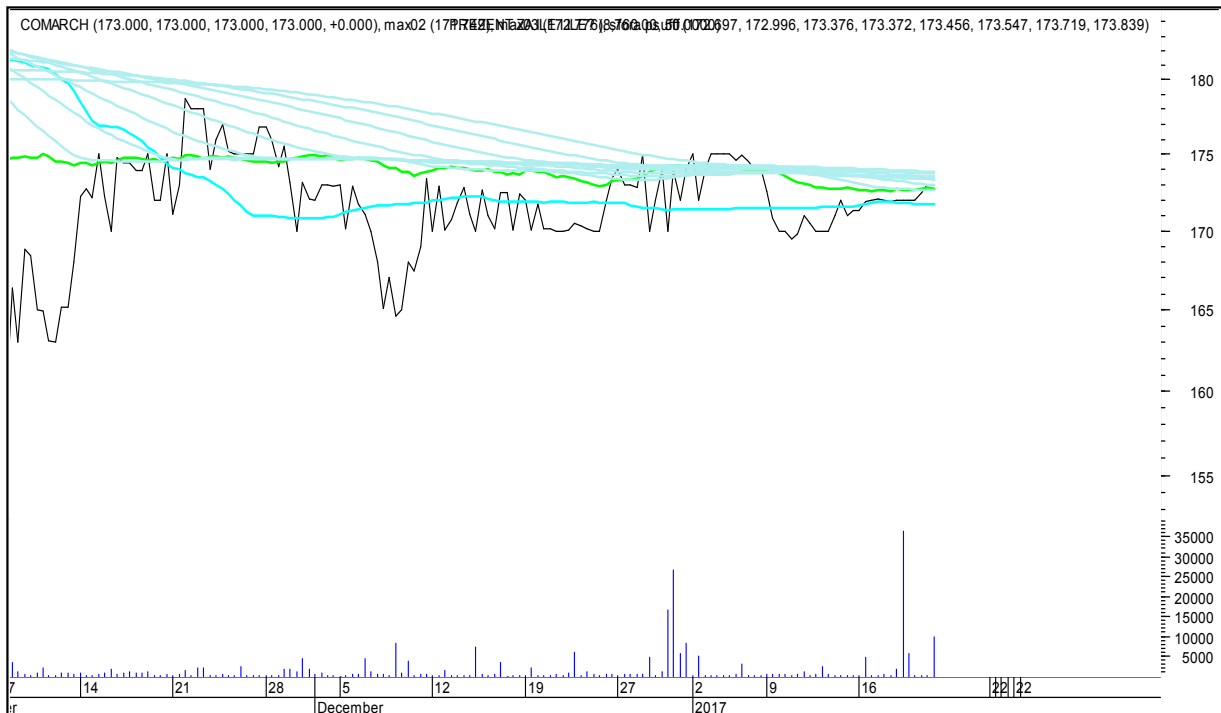

SFORA POLSKA 4h

niedziela, 22 stycznia 2017

CIECH

COMARCH