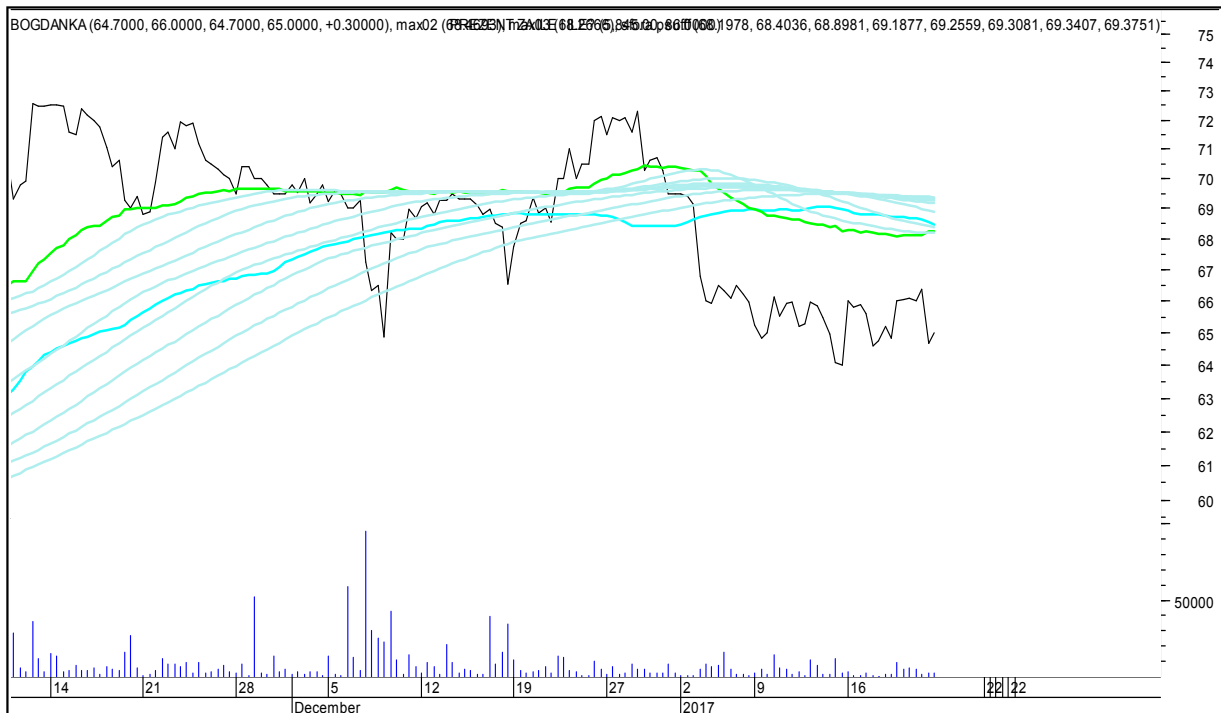

SFORA POLSKA 4h

niedziela, 22 stycznia 2017

BUDIMEX

BOGDANKA