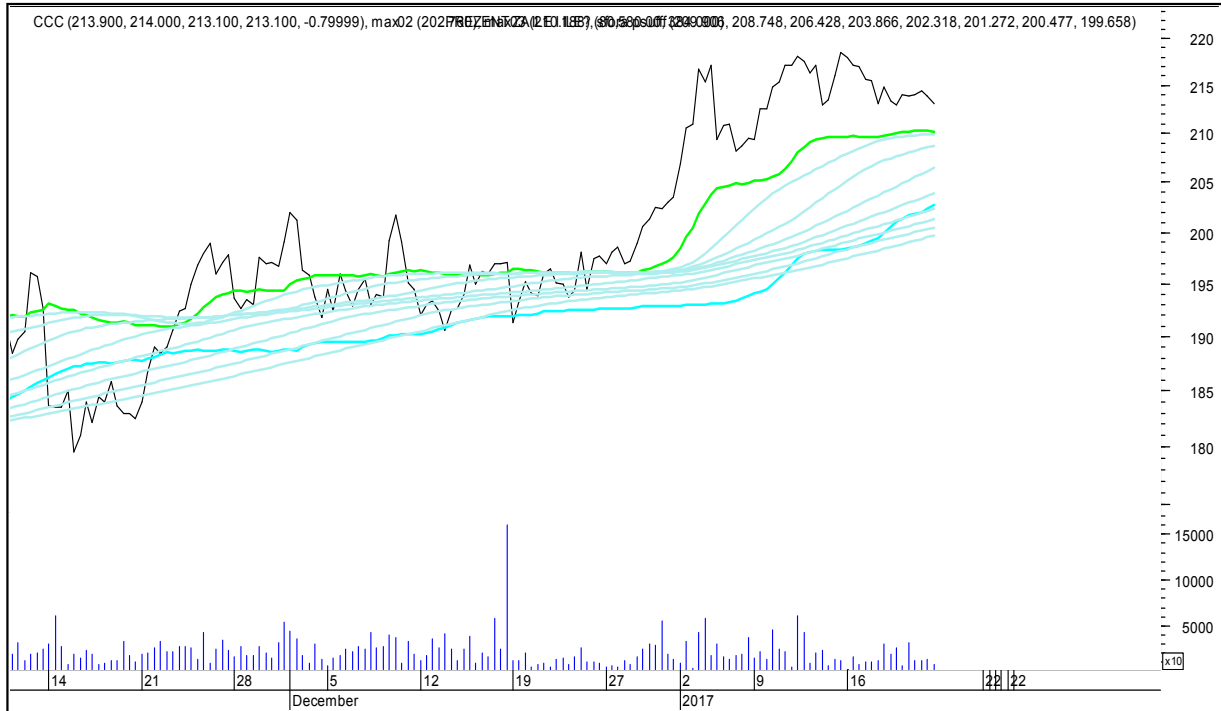

SFORA POLSKA 4h

niedziela, 22 stycznia 2017

CCC