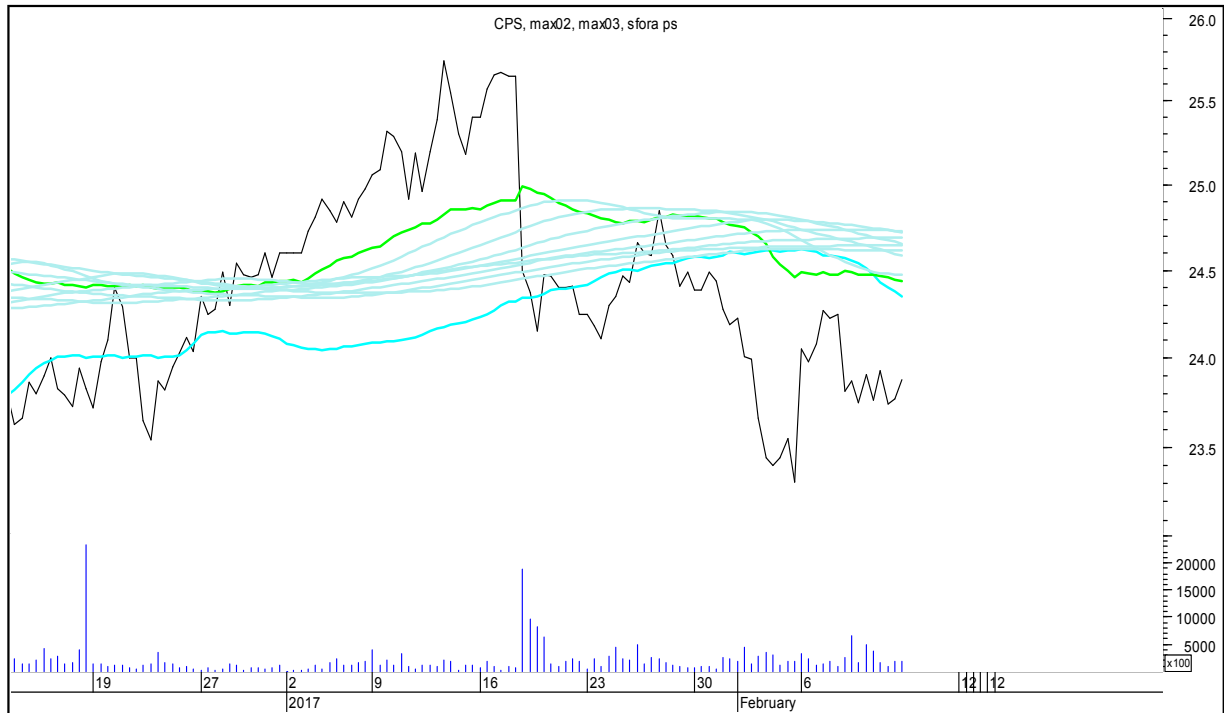

SFORA POLSKA 4h

niedziela, 12 lutego 2017

CYFROWY POLSAT