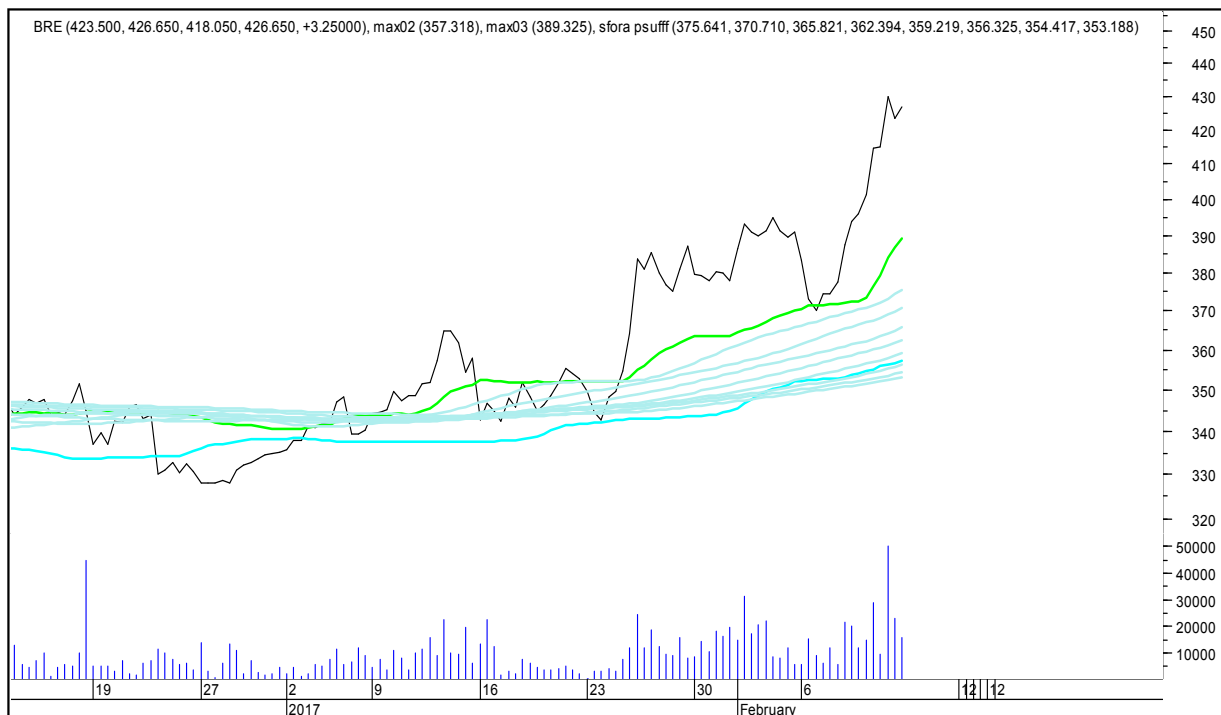

SFORA POLSKA 4h

niedziela, 12 lutego 2017

LOTOS

MBANK