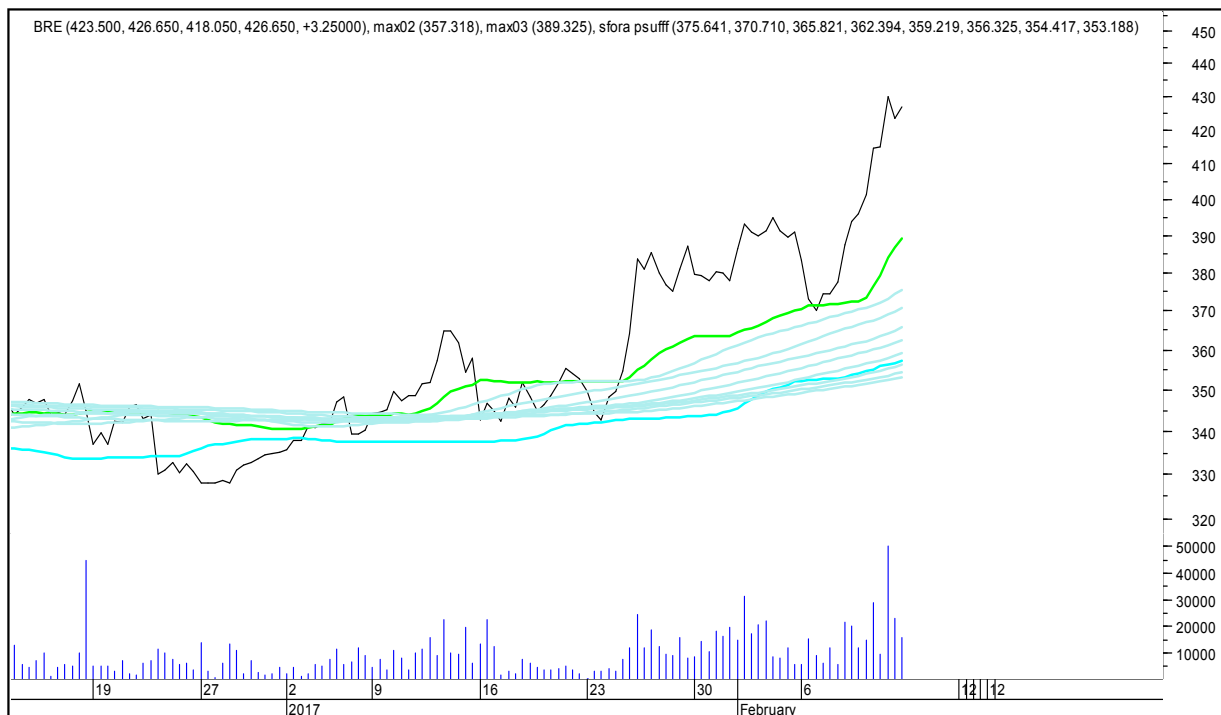

SFORA POLSKA 4h

niedziela, 12 lutego 2017

MILLENNIUM

MBANK