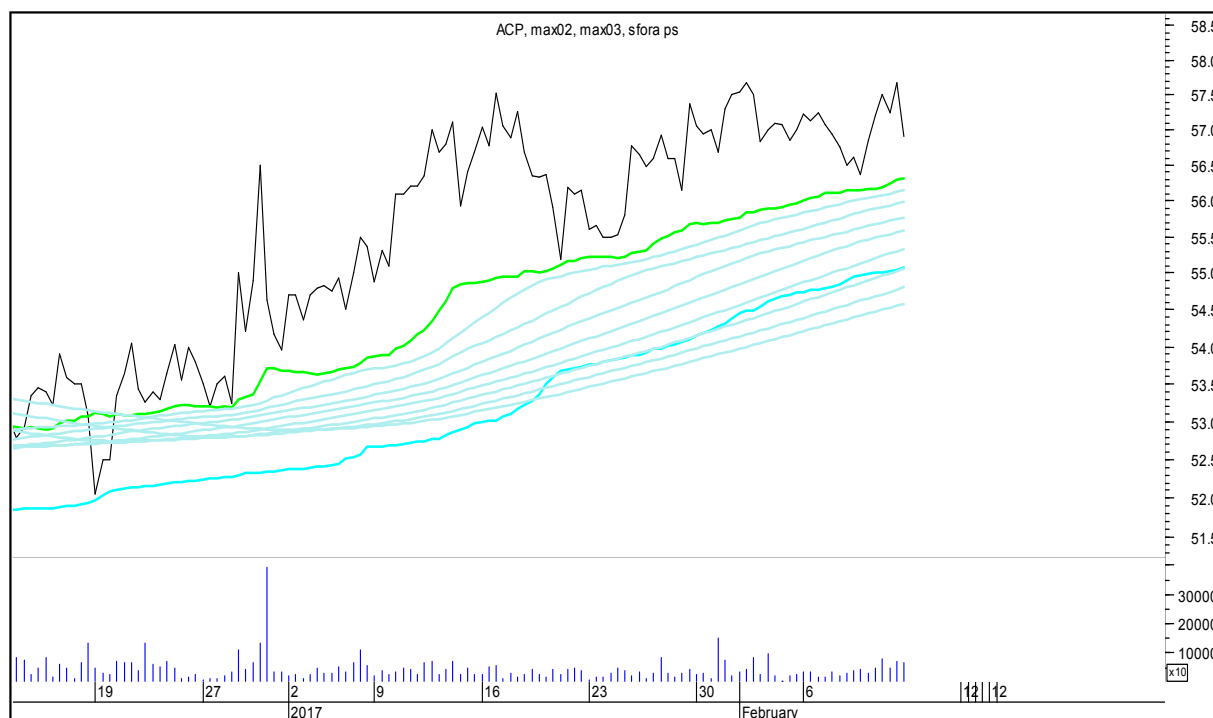

ASSECO POLAND