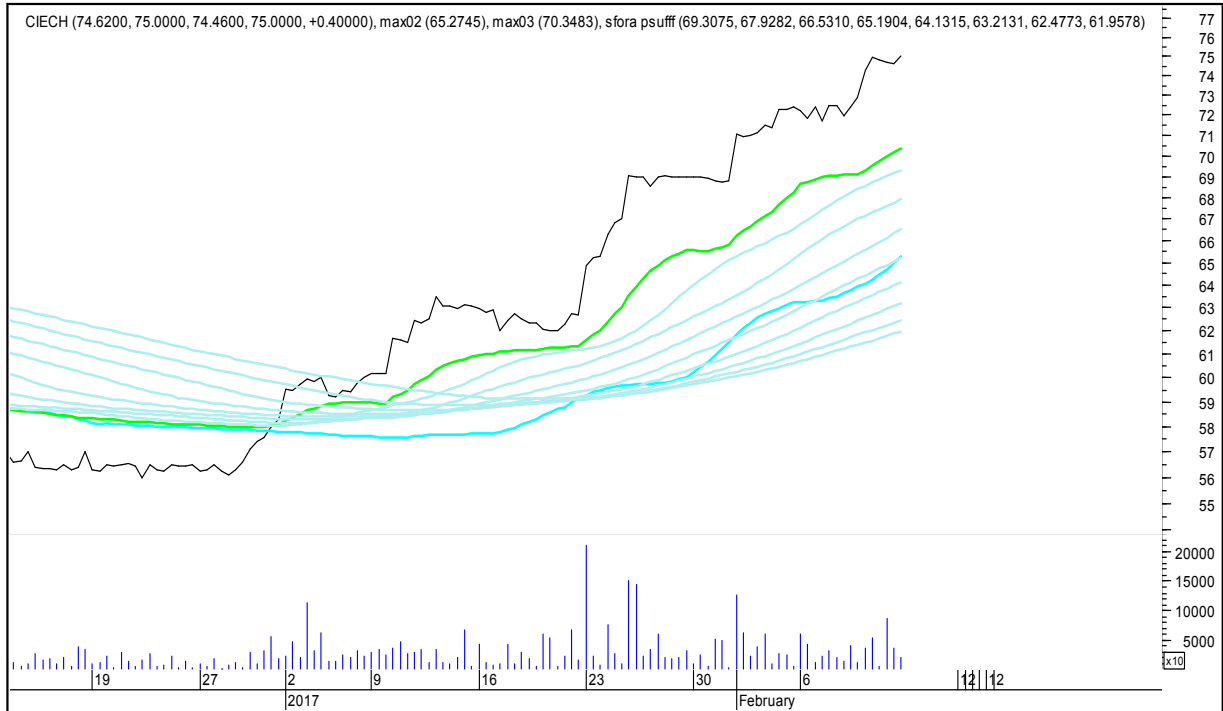

SFORA POLSKA 4h

niedziela, 12 lutego 2017

CIECH