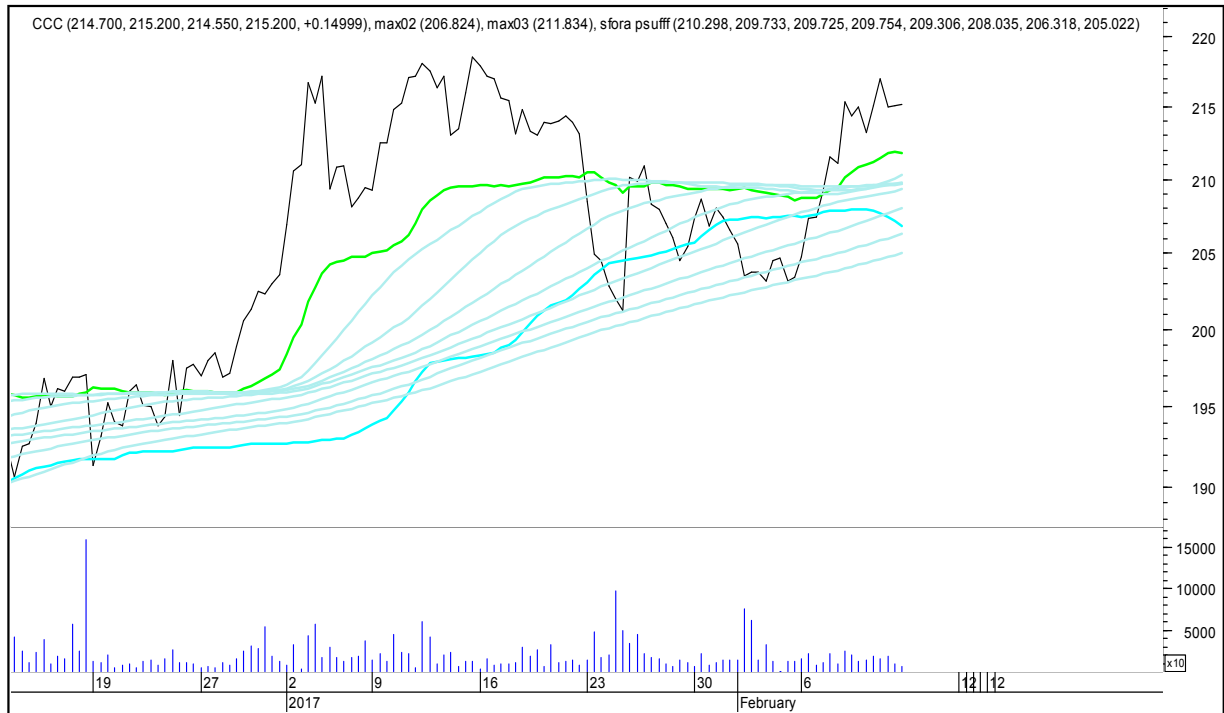

SFORA POLSKA 4h

niedziela, 12 lutego 2017

CCC