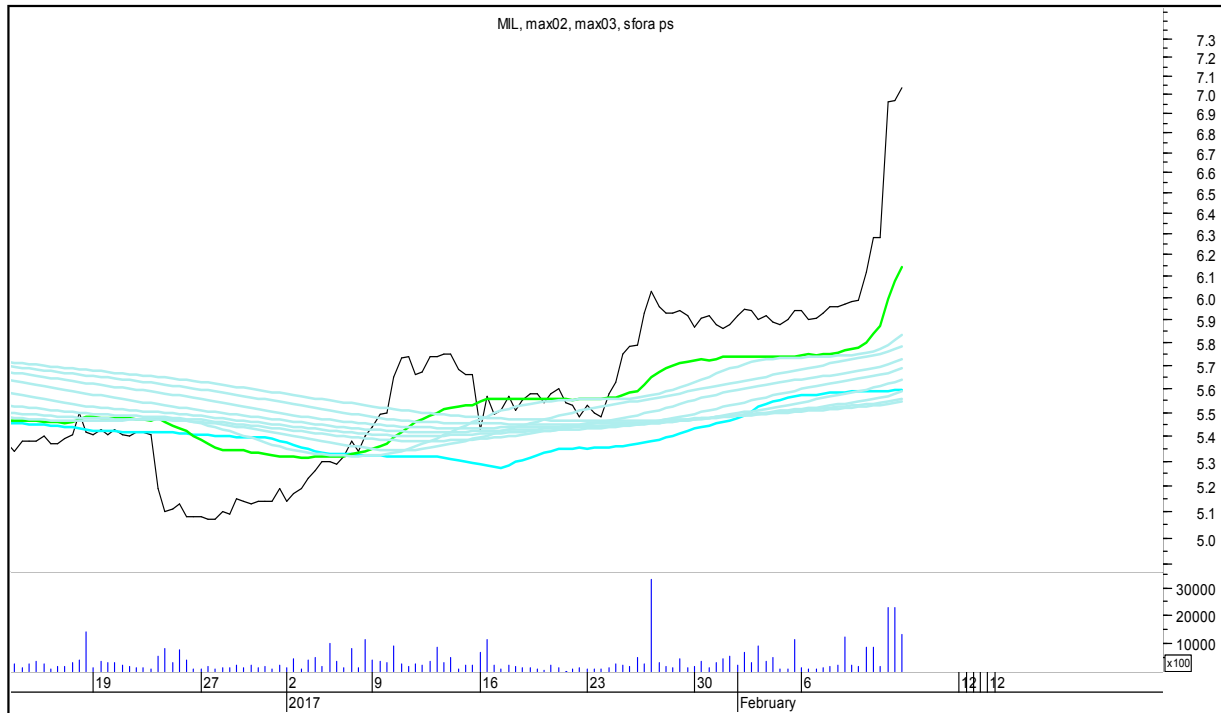

SFORA POLSKA 4h

niedziela, 12 lutego 2017

MILLENNIUM