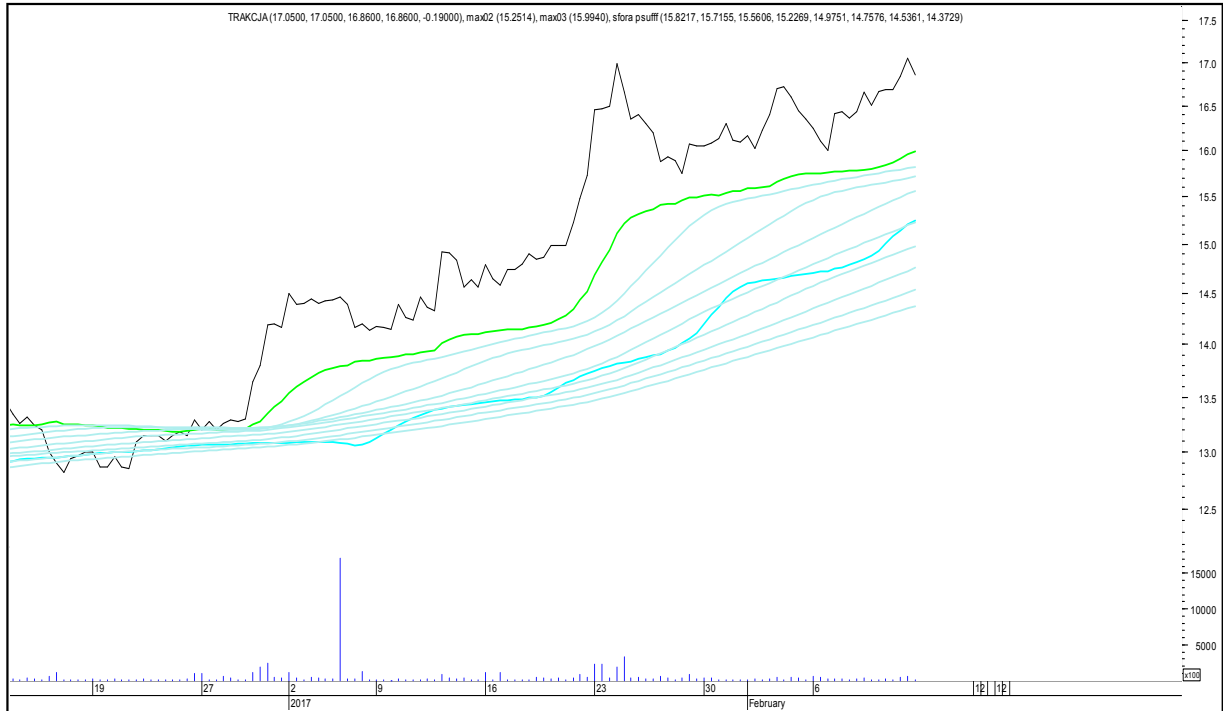

SFORA POLSKA 4h

niedziela, 12 lutego 2017

TRAKCJA