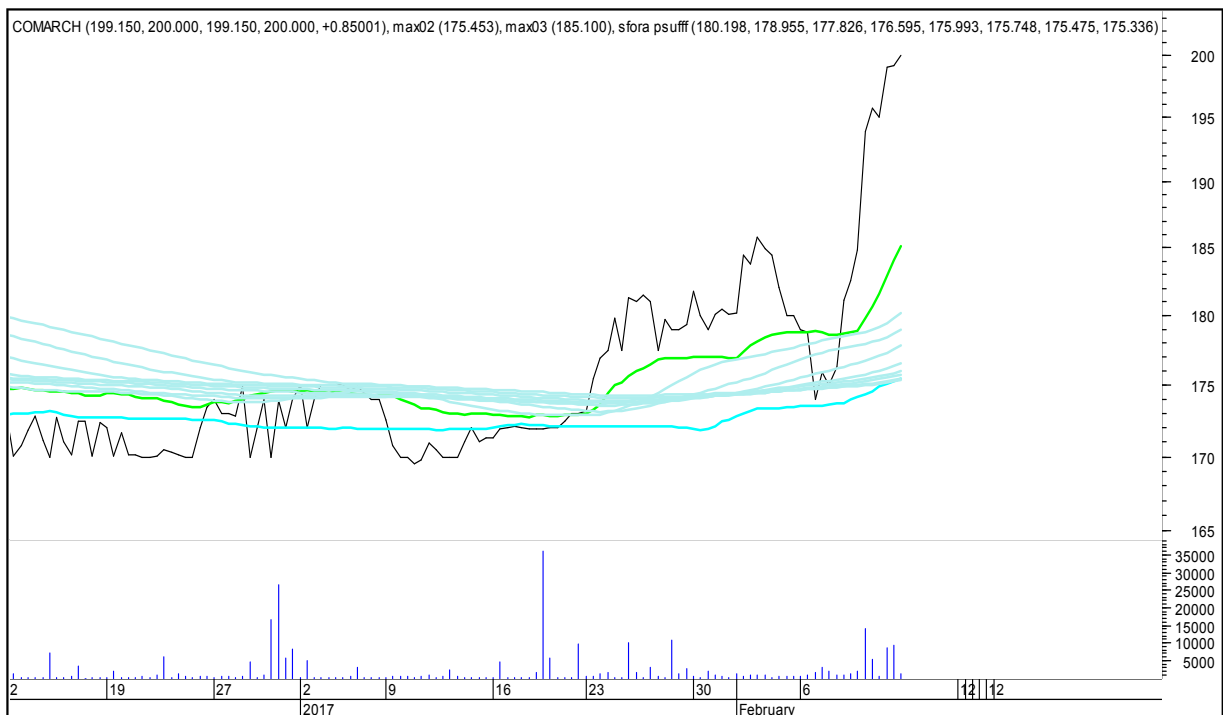

SFORA POLSKA 4h

niedziela, 12 lutego 2017

CIECH

COMARCH