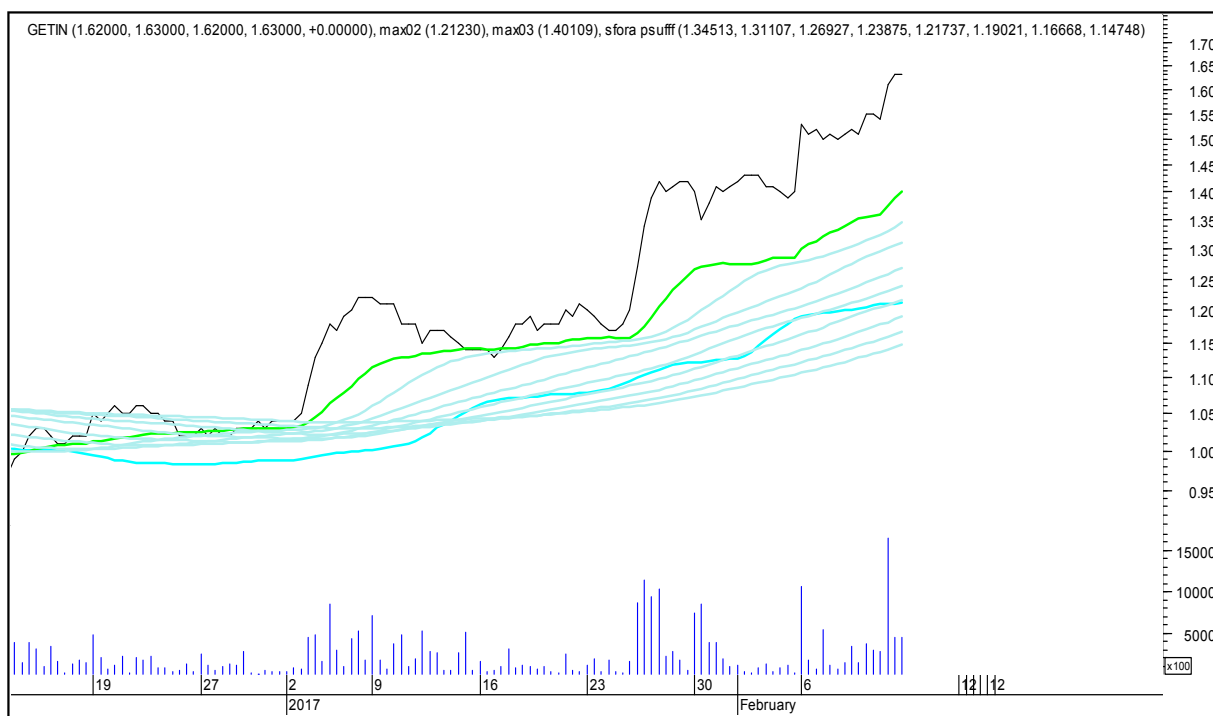

SFORA POLSKA 4h

niedziela, 12 lutego 2017

EUROCASH

GETIN