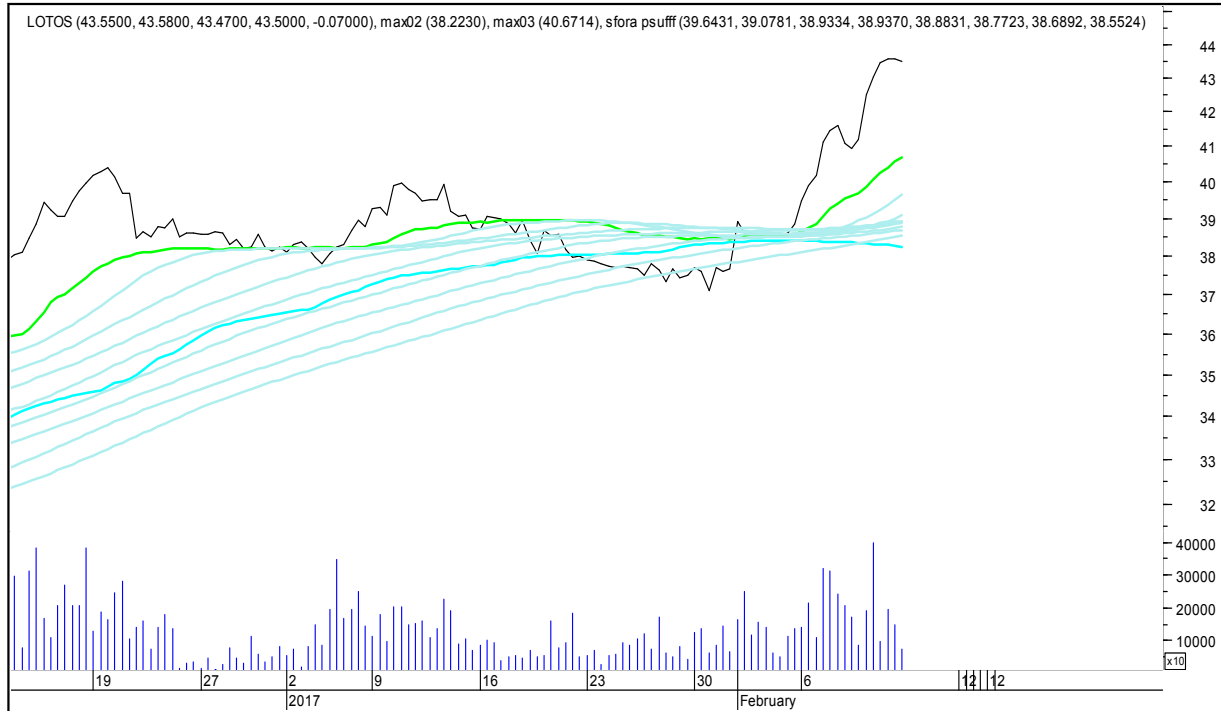

SFORA POLSKA 4h

niedziela, 12 lutego 2017

LOTOS