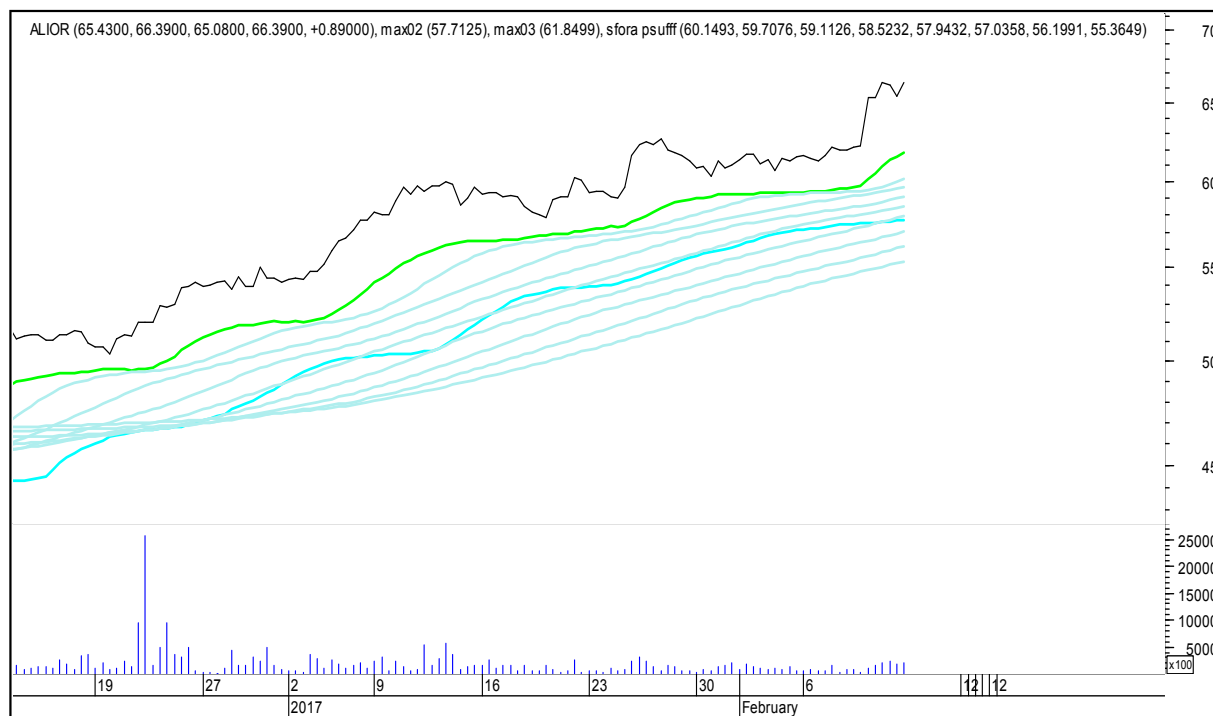

SFORA POLSKA 4h

niedziela, 12 lutego 2017

ALIOR