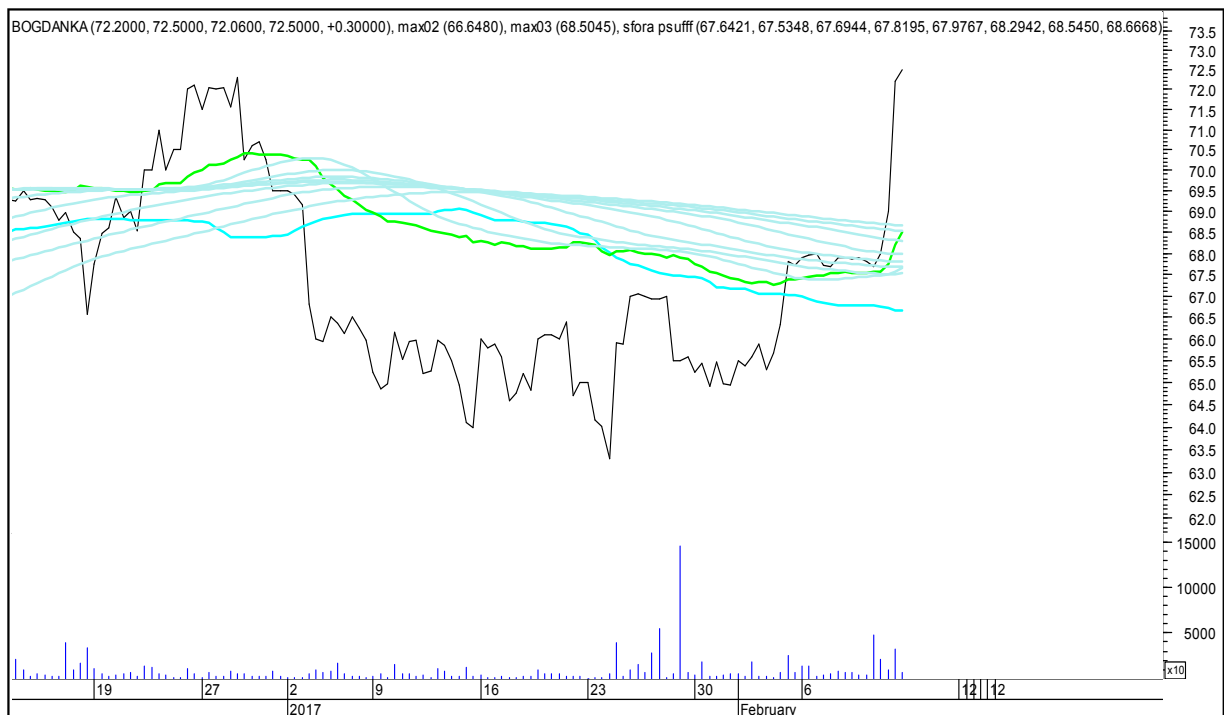

SFORA POLSKA 4h

niedziela, 12 lutego 2017

BUDIMEX

BOGDANKA