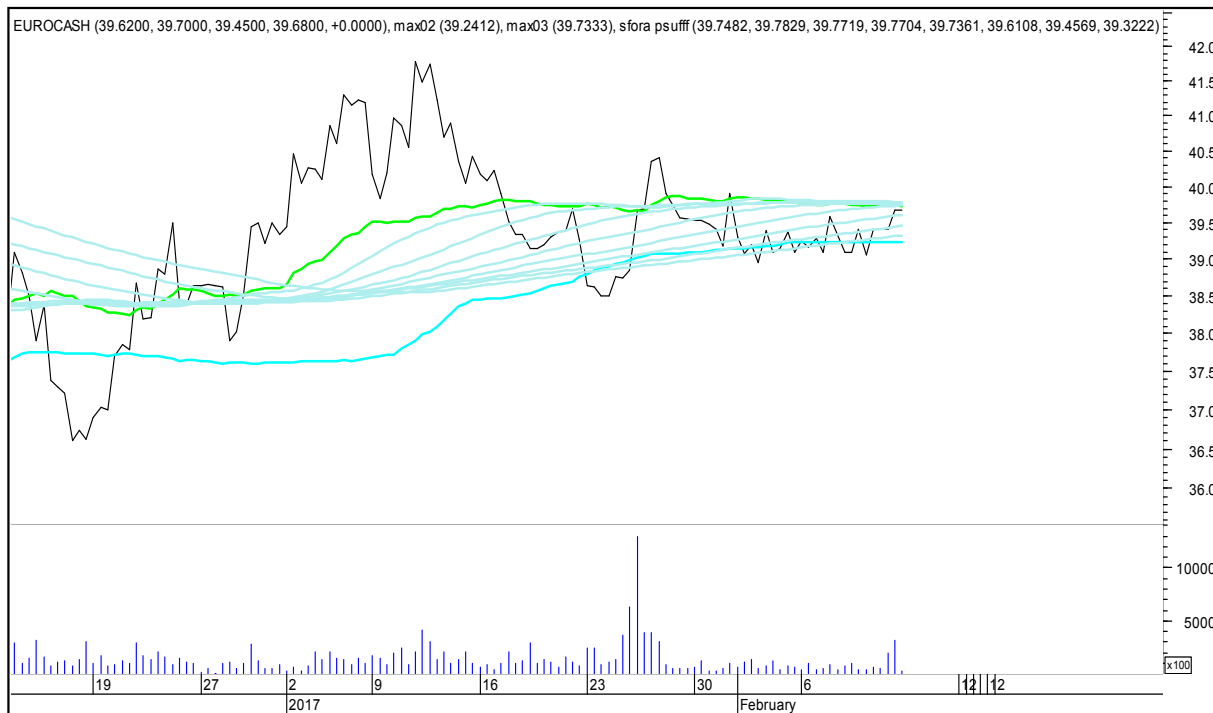

SFORA POLSKA 4h

niedziela, 12 lutego 2017

EUROCASH