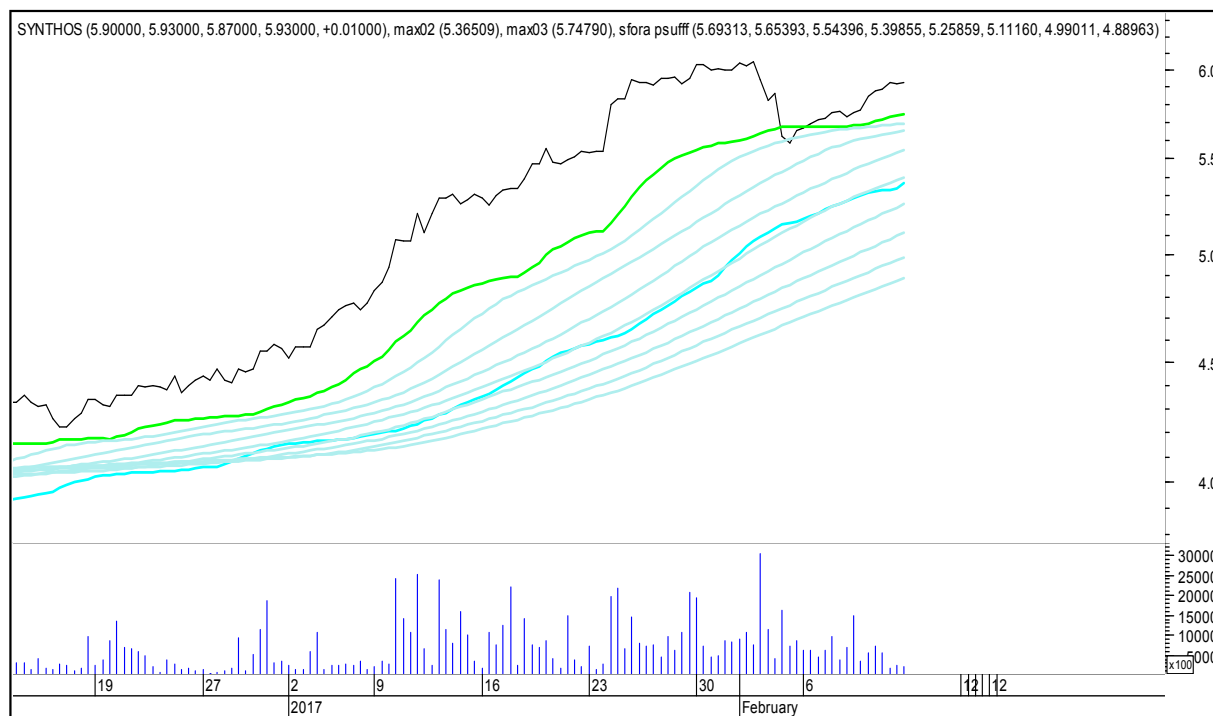

SFORA POLSKA 4h

niedziela, 12 lutego 2017

SYNTHOS