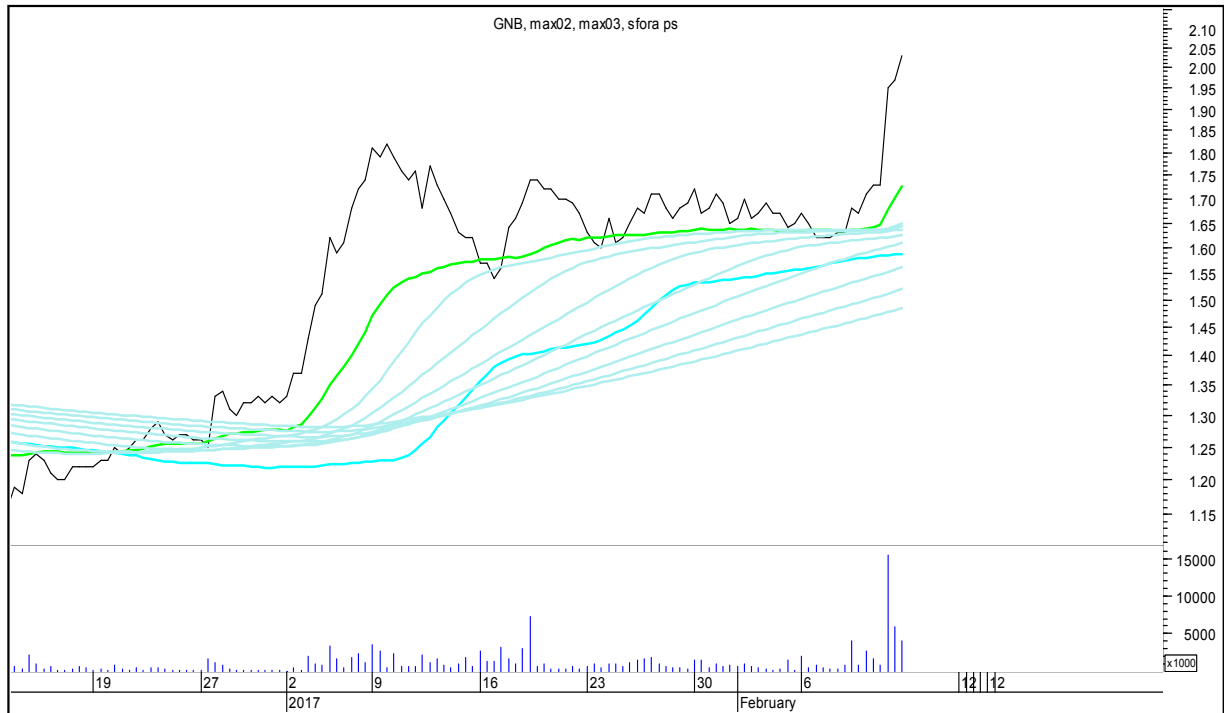

SFORA POLSKA 4h

niedziela, 12 lutego 2017

GETINOBLE