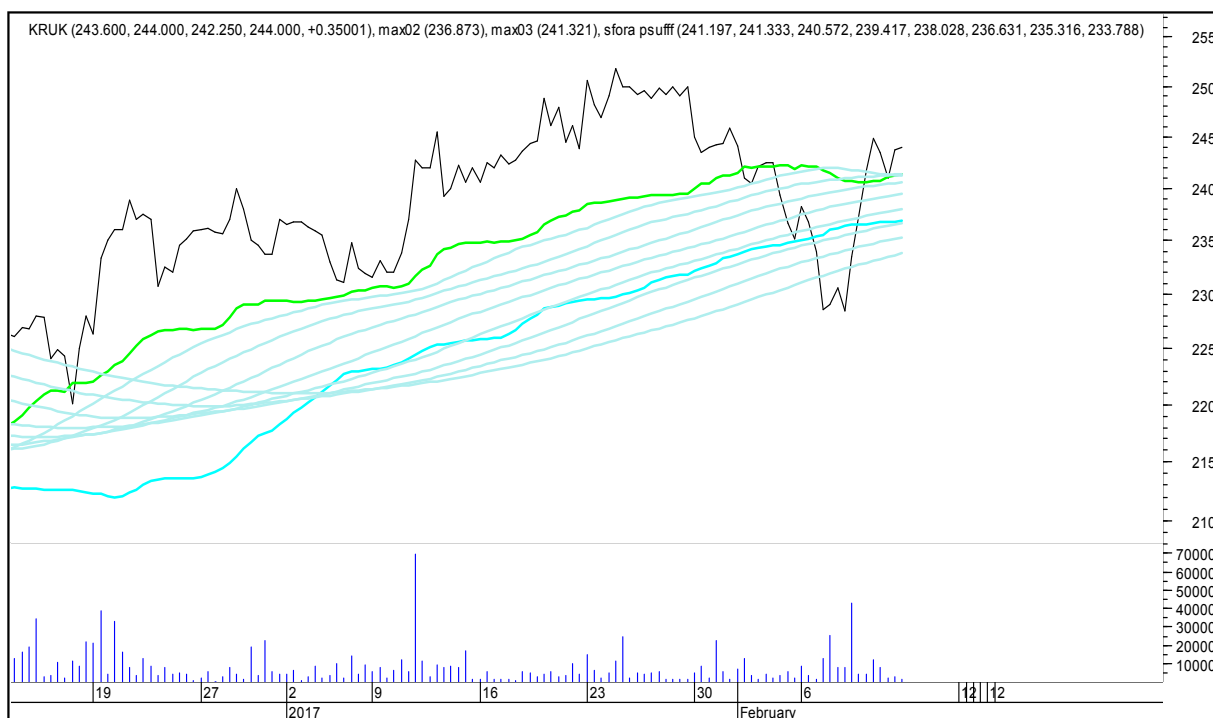

SFORA POLSKA 4h

niedziela, 12 lutego 2017

KGHM

KRUK