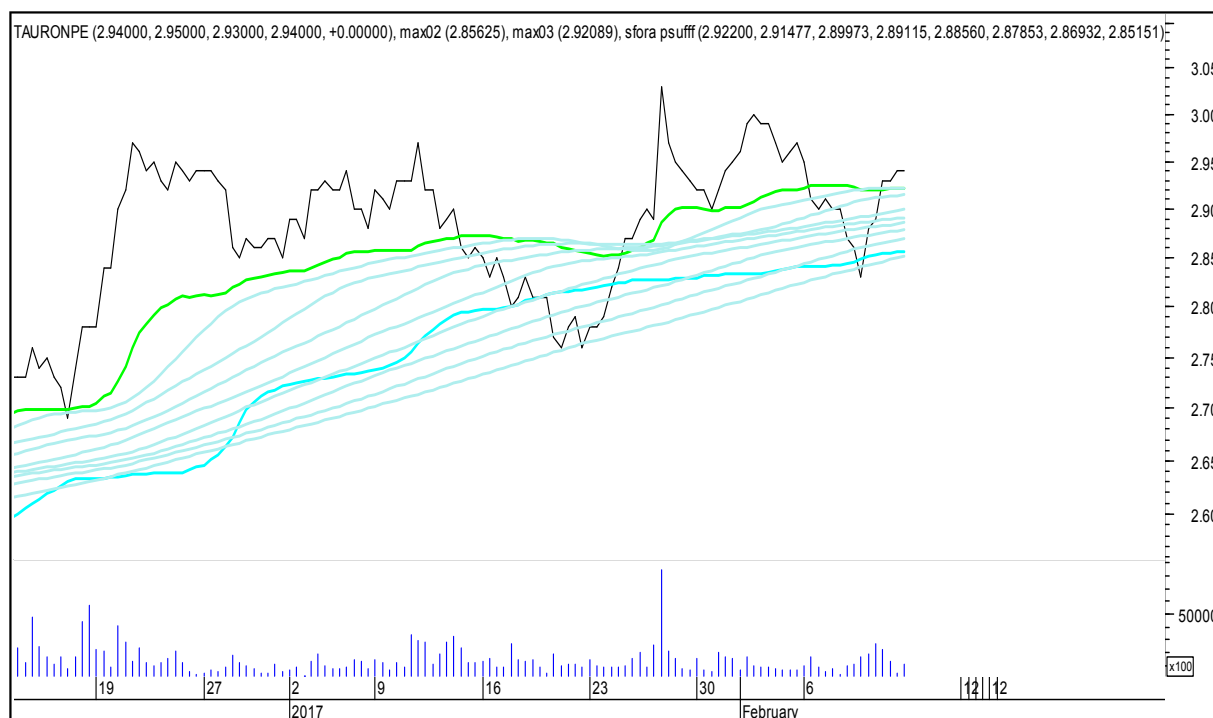

SFORA POLSKA 4h

niedziela, 12 lutego 2017

SYNTHOS

PGNIG