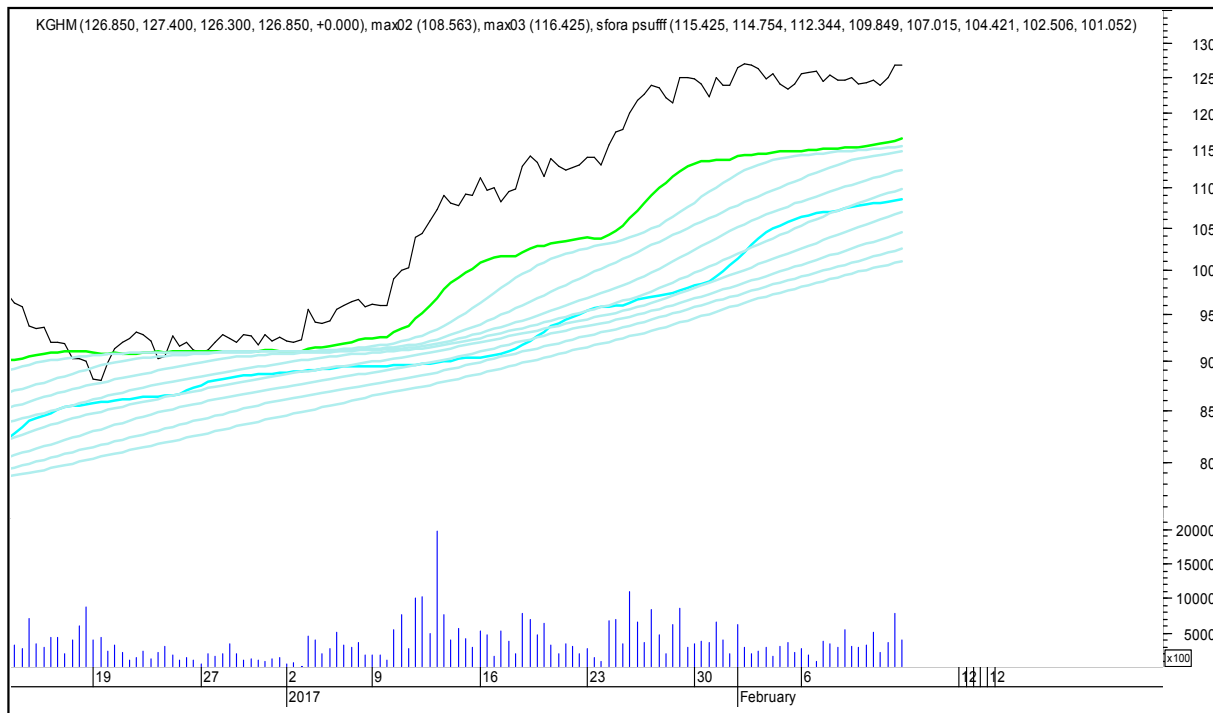

SFORA POLSKA 4h

niedziela, 12 lutego 2017

KGHM