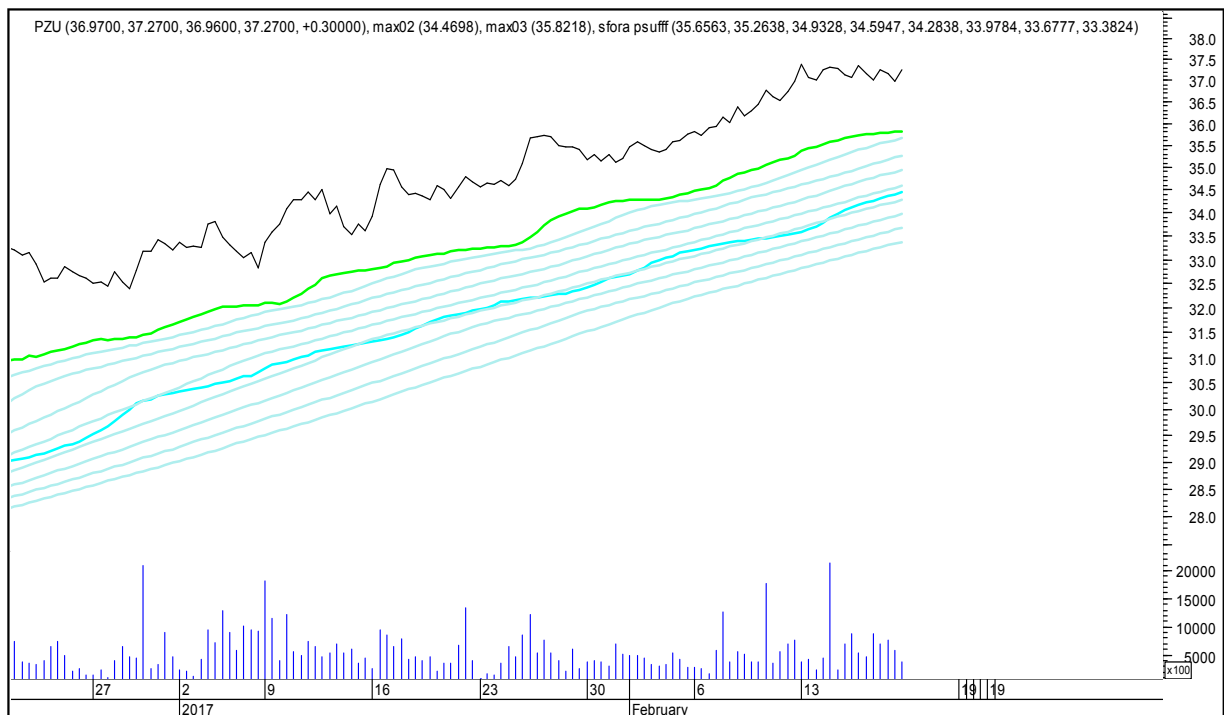

SFORA POLSKA 4h

sobota, 18 lutego 2017

LOTOS

MBANK

SFORA POLSKA 4h

sobota, 18 lutego 2017

MILLENNIUM

MBANK

SFORA POLSKA 4h

sobota, 18 lutego 2017

PEKAO SA

PGE

SFORA POLSKA 4h

sobota, 18 lutego 2017

PGNIG

PKN ORLEN

SFORA POLSKA 4h

sobota, 18 lutego 2017

PKOBP

PZU

SFORA POLSKA 4h

sobota, 18 lutego 2017

SYNTHOS

PGNIG

SFORA POLSKA 4h

sobota, 18 lutego 2017

TRAKCJA

WIG

SFORA POLSKA 4h

sobota, 18 lutego 2017

WIG20

WIG30