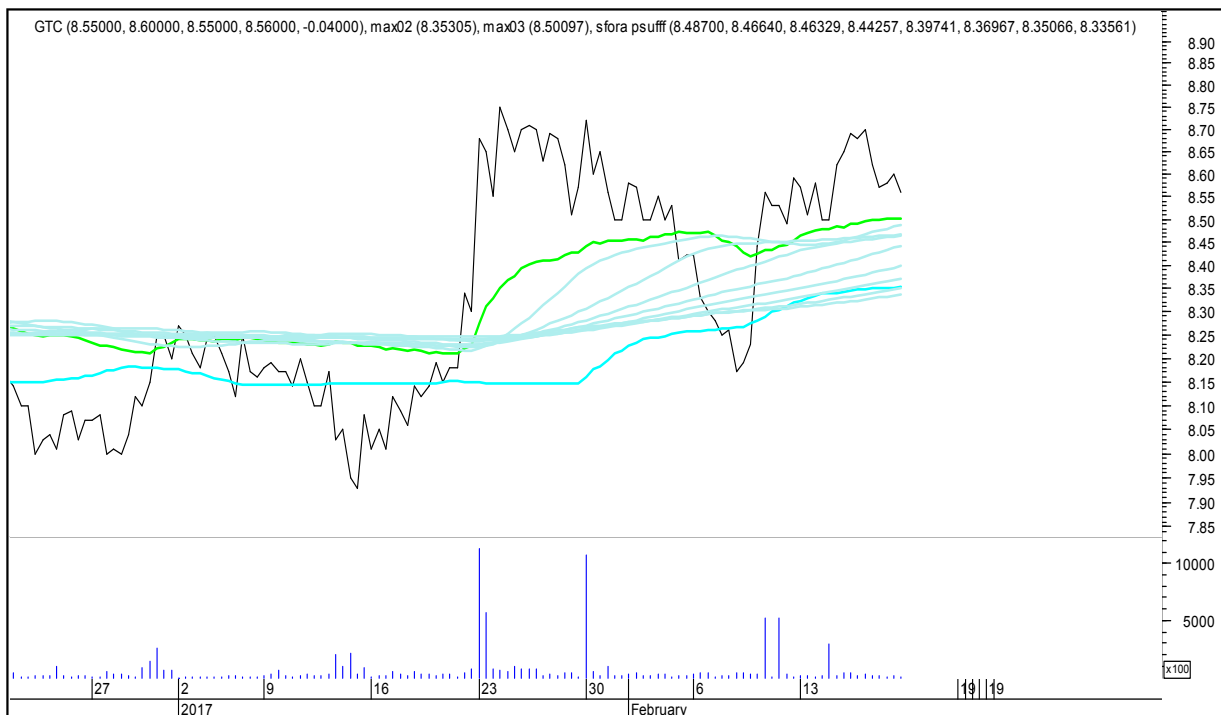

SFORA POLSKA 4h

sobota, 18 lutego 2017

CIECH

COMARCH

SFORA POLSKA 4h

sobota, 18 lutego 2017

CYFROWY POLSAT

ENEA

SFORA POLSKA 4h

sobota, 18 lutego 2017

EUROCASH

GETIN

SFORA POLSKA 4h

sobota, 18 lutego 2017

GETINOBLE

GTC

SFORA POLSKA 4h

sobota, 18 lutego 2017

HANDLOWY

ING BŚK

SFORA POLSKA 4h

sobota, 18 lutego 2017

INTEGER

JSW