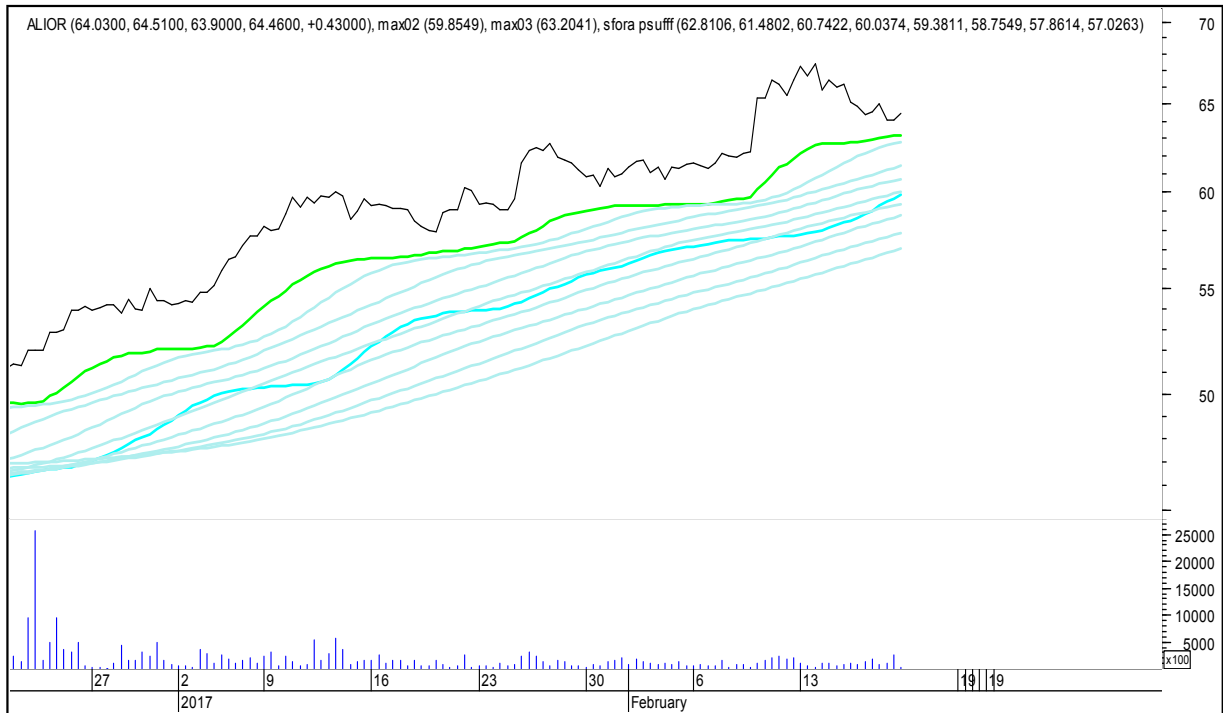

SFORA POLSKA 4h

sobota, 18 lutego 2017

SFORA POLSKA Wykresy 4-godzinne

AZOTY

SFORA POLSKA 4h

sobota, 18 lutego 2017

ALIOR

ASSECO POLAND

SFORA POLSKA 4h

sobota, 18 lutego 2017

BUDIMEX

BOGDANKA

SFORA POLSKA 4h

sobota, 18 lutego 2017

CCC

CD PROJEKT RED

SFORA POLSKA 4h

sobota, 18 lutego 2017

CIECH

COMARCH

SFORA POLSKA 4h

sobota, 18 lutego 2017

CYFROWY POLSAT

ENEA