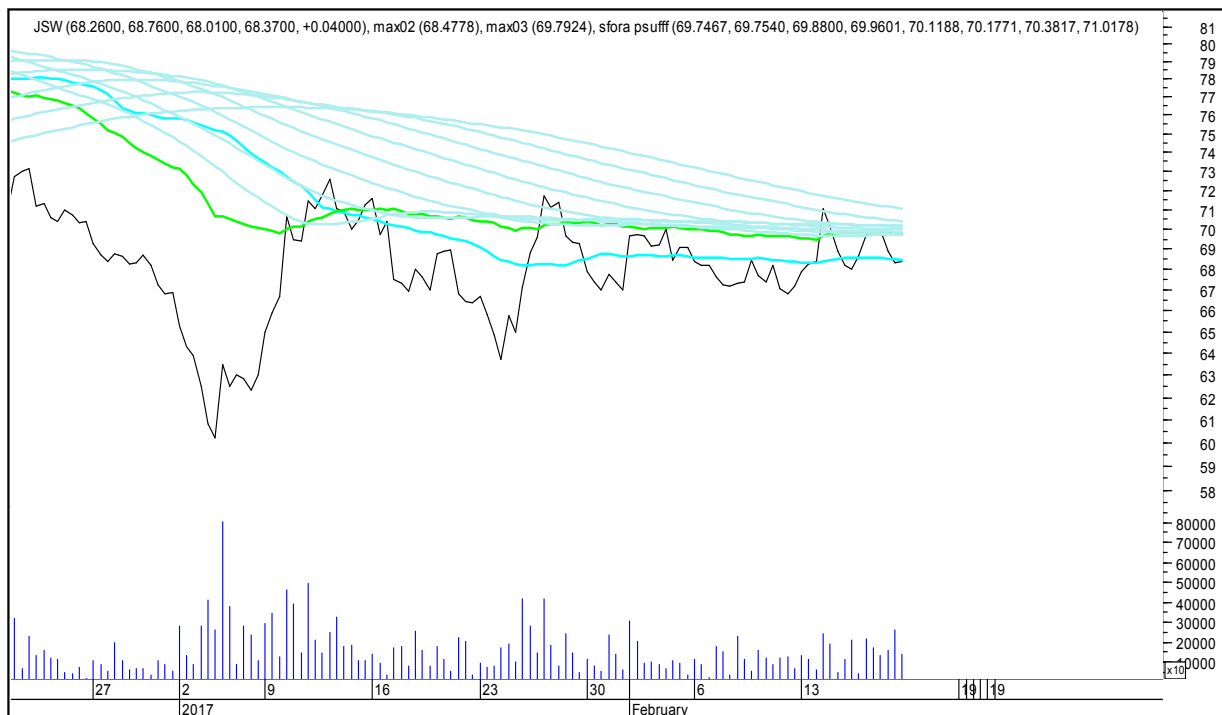

SFORA POLSKA 4h

sobota, 18 lutego 2017

EUROCASH

GETIN

SFORA POLSKA 4h

sobota, 18 lutego 2017

GETINOBLE

GTC

SFORA POLSKA 4h

sobota, 18 lutego 2017

HANDLOWY

ING BŚK

SFORA POLSKA 4h

sobota, 18 lutego 2017

INTEGER

JSW

SFORA POLSKA 4h

sobota, 18 lutego 2017

KERNEL

KĘTY

SFORA POLSKA 4h

sobota, 18 lutego 2017

KGHM

KRUK

SFORA POLSKA 4h

sobota, 18 lutego 2017

LOTOS

MBANK

SFORA POLSKA 4h

sobota, 18 lutego 2017

MILLENNIUM

MBANK