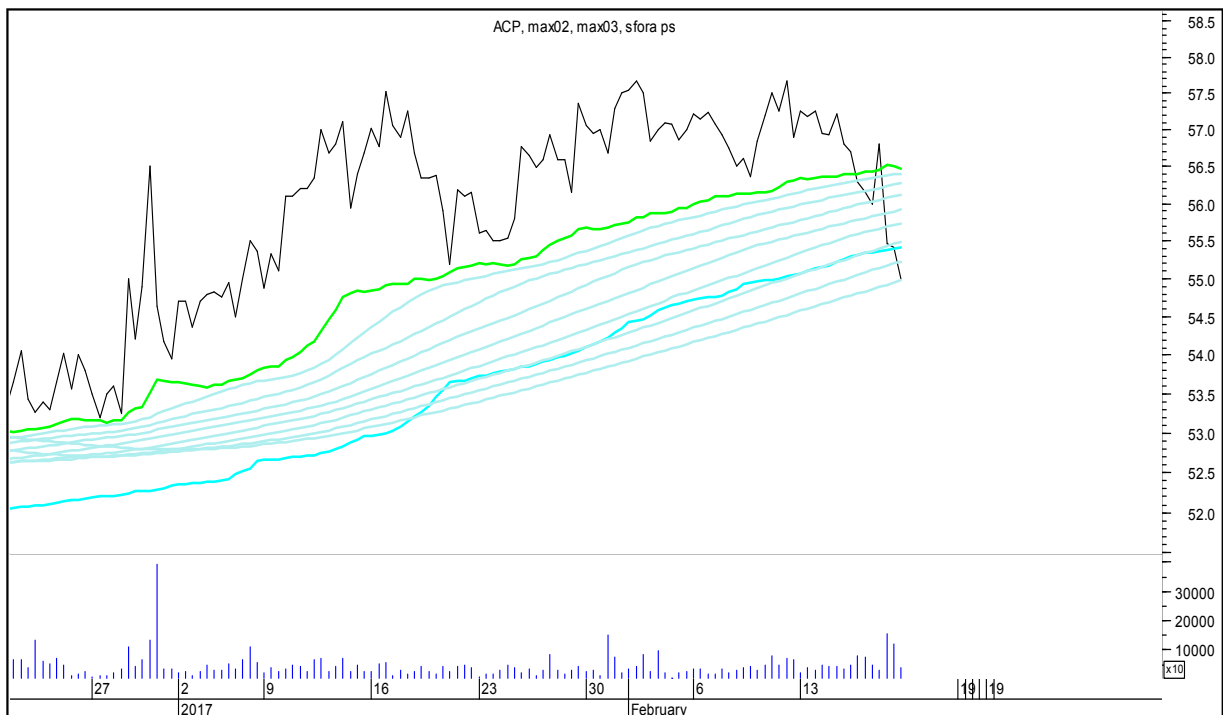

SFORA POLSKA 4h

sobota, 18 lutego 2017

SFORA POLSKA Wykresy 4-godzinne

AZOTY

SFORA POLSKA 4h

sobota, 18 lutego 2017

ALIOR

ASSECO POLAND

SFORA POLSKA 4h

sobota, 18 lutego 2017

BUDIMEX

BOGDANKA

SFORA POLSKA 4h

sobota, 18 lutego 2017

CCC

CD PROJEKT RED

SFORA POLSKA 4h

sobota, 18 lutego 2017

CIECH

COMARCH

SFORA POLSKA 4h

sobota, 18 lutego 2017

CYFROWY POLSAT

ENEA