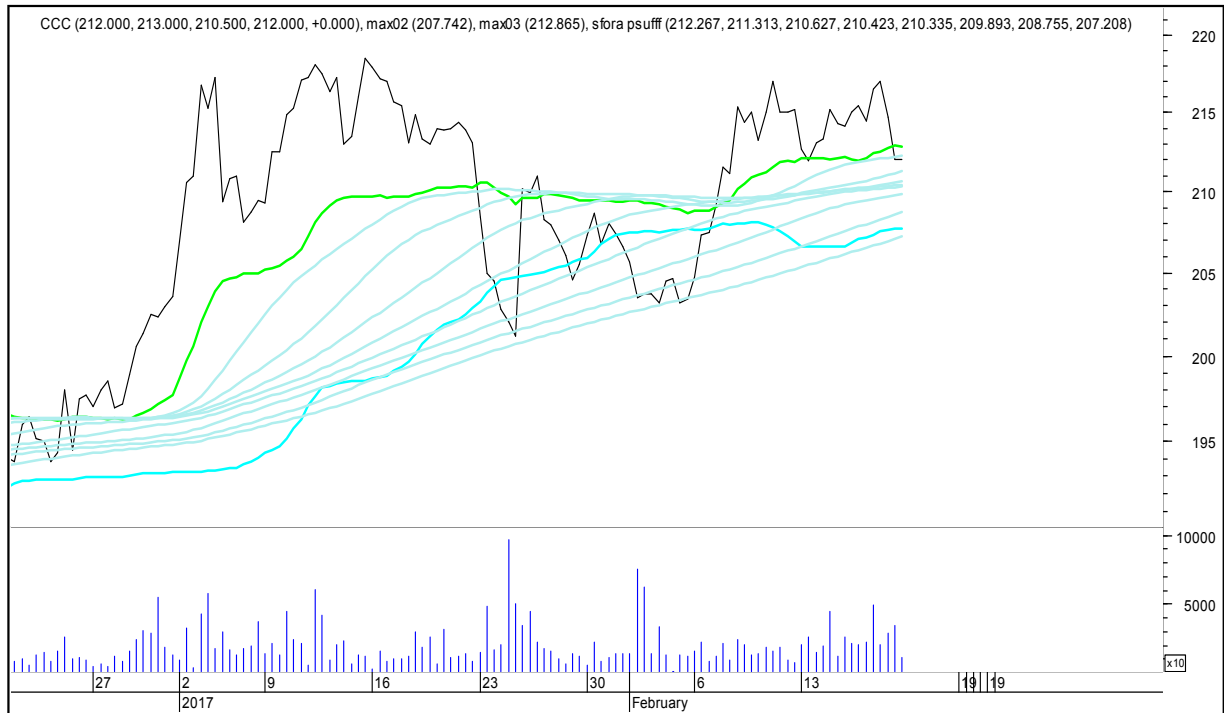

SFORA POLSKA 4h

sobota, 18 lutego 2017

SFORA POLSKA Wykresy 4-godzinne

AZOTY

SFORA POLSKA 4h

sobota, 18 lutego 2017

ALIOR

ASSECO POLAND

SFORA POLSKA 4h

sobota, 18 lutego 2017

BUDIMEX

BOGDANKA

SFORA POLSKA 4h

sobota, 18 lutego 2017

CCC

CD PROJEKT RED

SFORA POLSKA 4h

sobota, 18 lutego 2017

CIECH

COMARCH

SFORA POLSKA 4h

sobota, 18 lutego 2017

CYFROWY POLSAT

ENEA

SFORA POLSKA 4h

sobota, 18 lutego 2017

EUROCASH

GETIN

SFORA POLSKA 4h

sobota, 18 lutego 2017

GETINOBLE

GTC