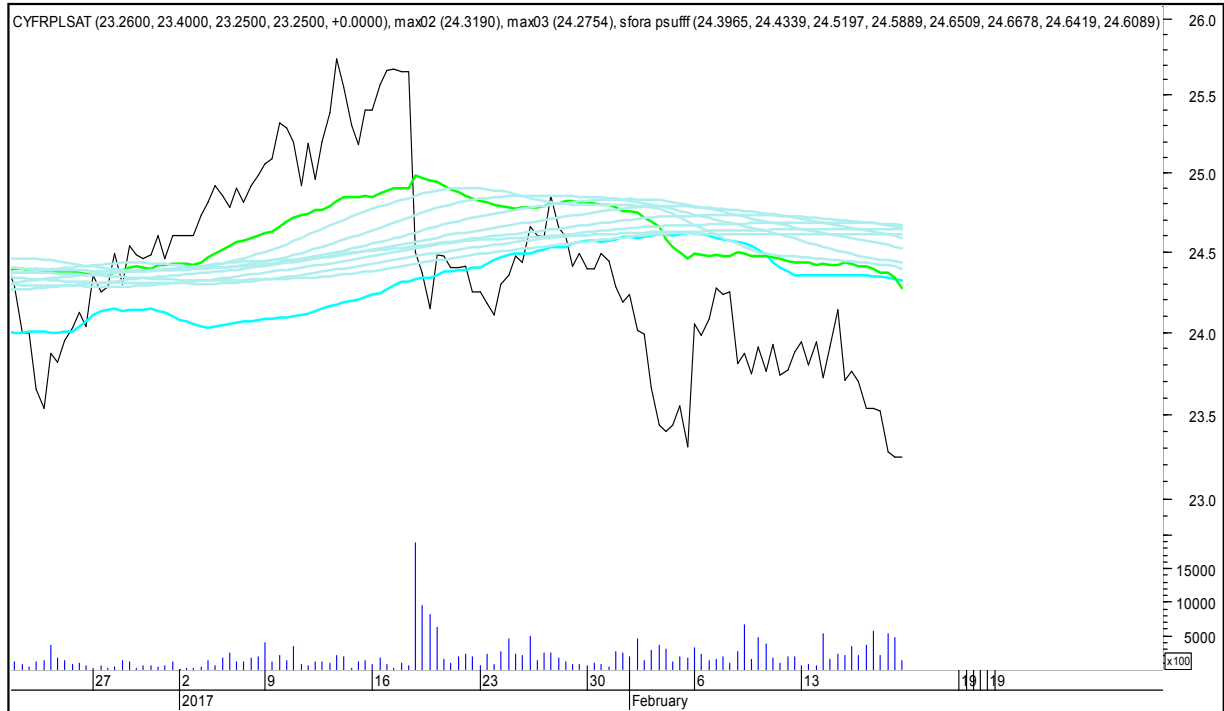

SFORA POLSKA 4h

sobota, 18 lutego 2017

CIECH

COMARCH

SFORA POLSKA 4h

sobota, 18 lutego 2017

CYFROWY POLSAT

ENEA

SFORA POLSKA 4h

sobota, 18 lutego 2017

EUROCASH

GETIN

SFORA POLSKA 4h

sobota, 18 lutego 2017

GETINOBLE

GTC