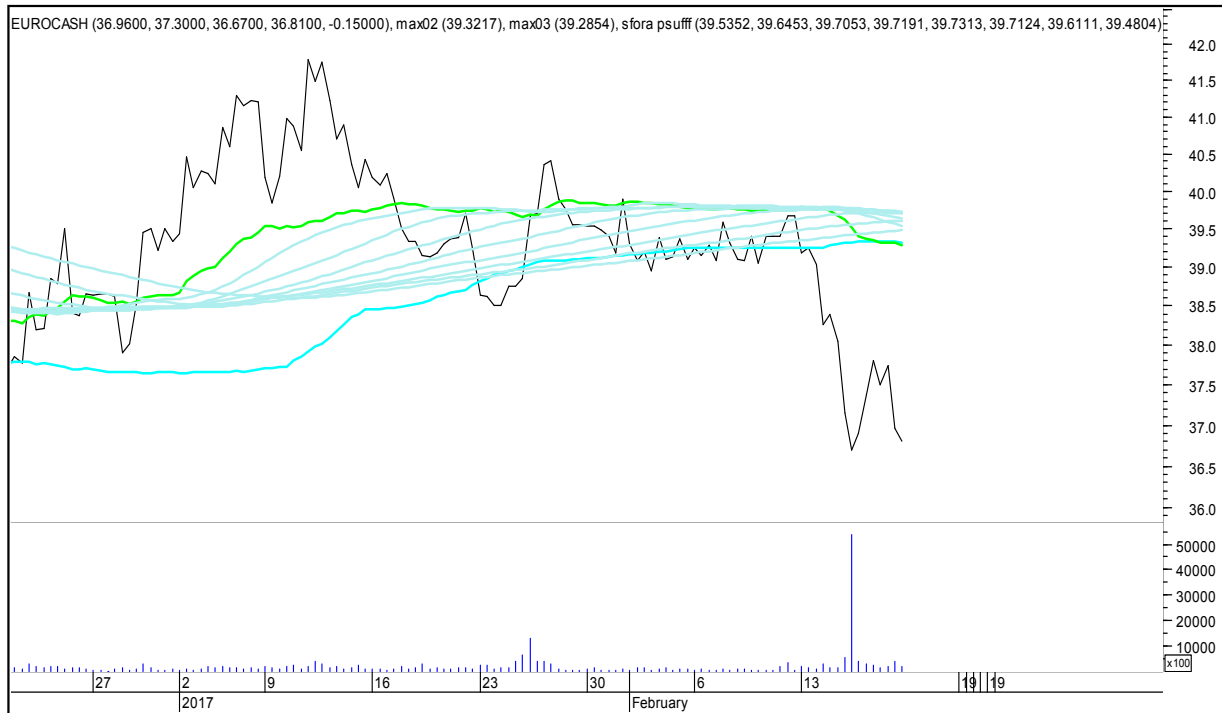

SFORA POLSKA 4h

sobota, 18 lutego 2017

CIECH

COMARCH

SFORA POLSKA 4h

sobota, 18 lutego 2017

CYFROWY POLSAT

ENEA

SFORA POLSKA 4h

sobota, 18 lutego 2017

EUROCASH

GETIN

SFORA POLSKA 4h

sobota, 18 lutego 2017

GETINOBLE

GTC