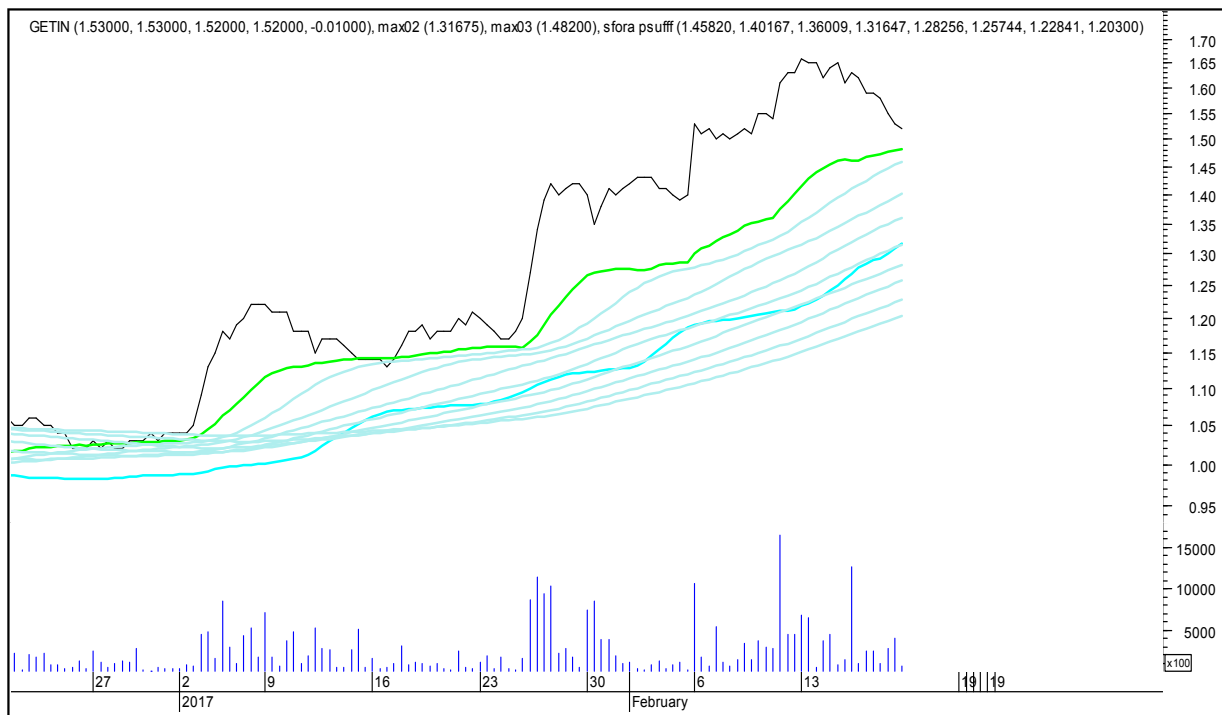

SFORA POLSKA 4h

sobota, 18 lutego 2017

CIECH

COMARCH

SFORA POLSKA 4h

sobota, 18 lutego 2017

CYFROWY POLSAT

ENEA

SFORA POLSKA 4h

sobota, 18 lutego 2017

EUROCASH

GETIN

SFORA POLSKA 4h

sobota, 18 lutego 2017

GETINOBLE

GTC