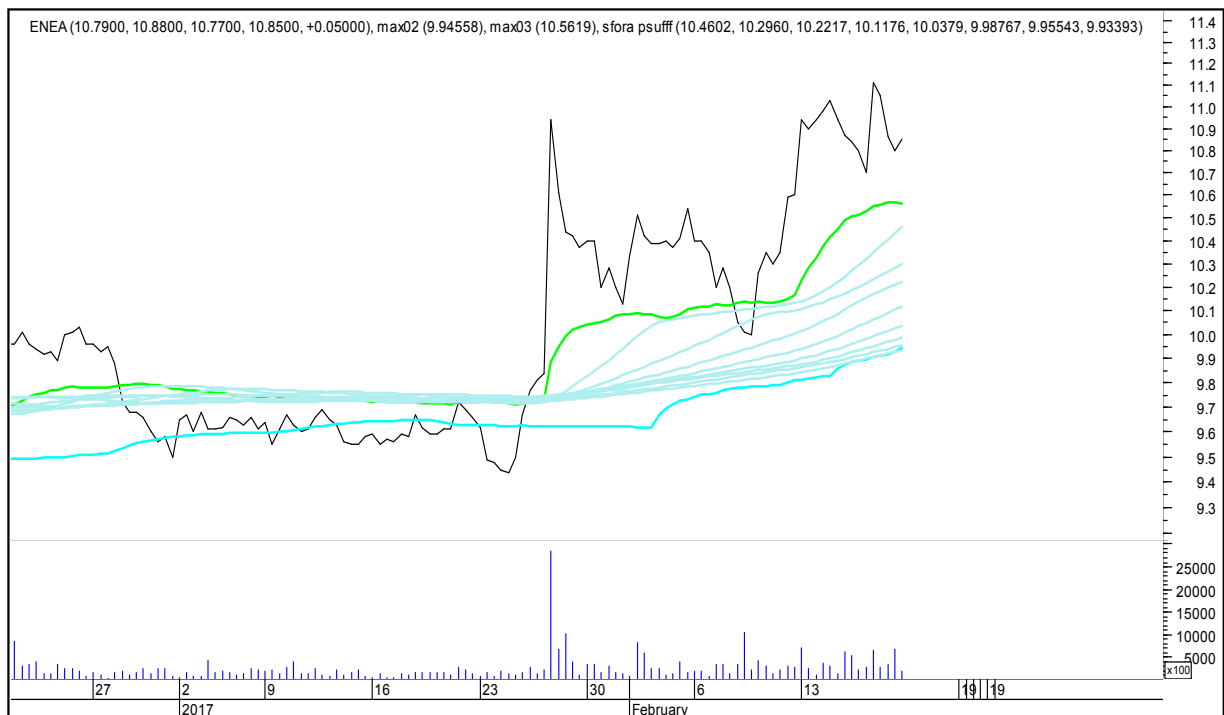

SFORA POLSKA 4h

sobota, 18 lutego 2017

CIECH

COMARCH

SFORA POLSKA 4h

sobota, 18 lutego 2017

CYFROWY POLSAT

ENEA

SFORA POLSKA 4h

sobota, 18 lutego 2017

EUROCASH

GETIN

SFORA POLSKA 4h

sobota, 18 lutego 2017

GETINOBLE

GTC