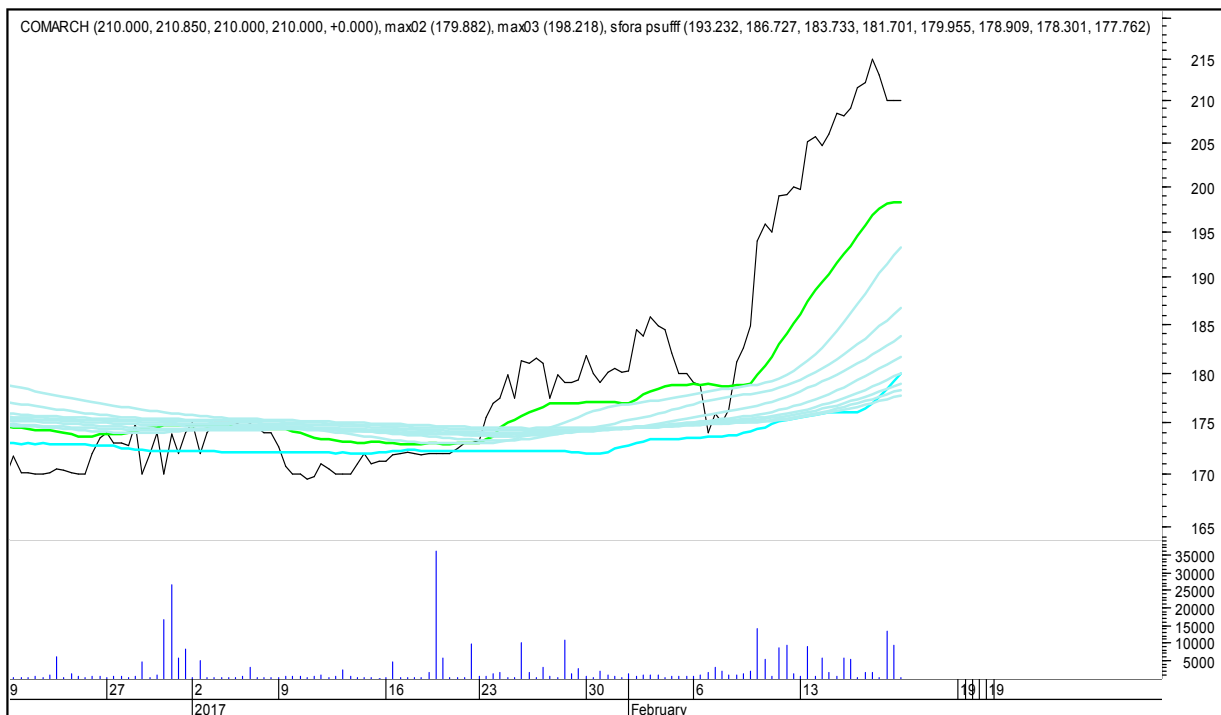

SFORA POLSKA 4h

sobota, 18 lutego 2017

BUDIMEX

BOGDANKA

SFORA POLSKA 4h

sobota, 18 lutego 2017

CCC

CD PROJEKT RED

SFORA POLSKA 4h

sobota, 18 lutego 2017

CIECH

COMARCH

SFORA POLSKA 4h

sobota, 18 lutego 2017

CYFROWY POLSAT

ENEA

SFORA POLSKA 4h

sobota, 18 lutego 2017

EUROCASH

GETIN

SFORA POLSKA 4h

sobota, 18 lutego 2017

GETINOBLE

GTC