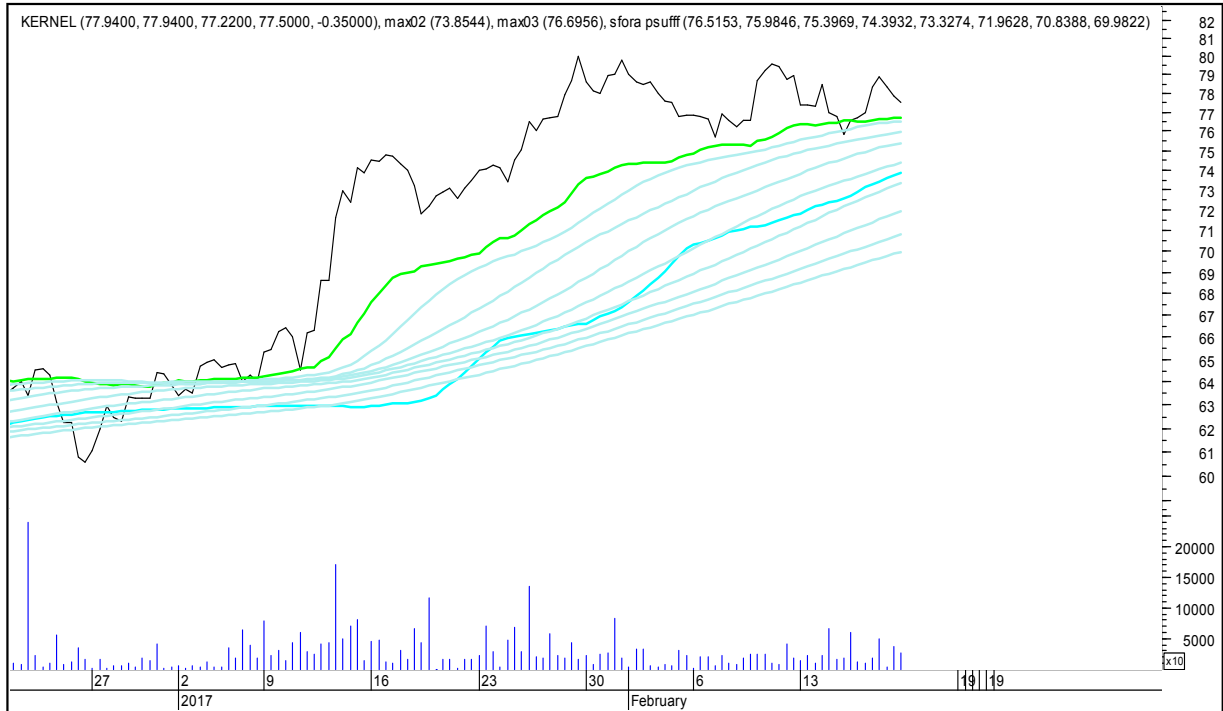

SFORA POLSKA 4h

sobota, 18 lutego 2017

EUROCASH

GETIN

SFORA POLSKA 4h

sobota, 18 lutego 2017

GETINOBLE

GTC

SFORA POLSKA 4h

sobota, 18 lutego 2017

HANDLOWY

ING BŚK

SFORA POLSKA 4h

sobota, 18 lutego 2017

INTEGER

JSW

SFORA POLSKA 4h

sobota, 18 lutego 2017

KERNEL

KĘTY

SFORA POLSKA 4h

sobota, 18 lutego 2017

KGHM

KRUK

SFORA POLSKA 4h

sobota, 18 lutego 2017

LOTOS

MBANK

SFORA POLSKA 4h

sobota, 18 lutego 2017

MILLENNIUM

MBANK