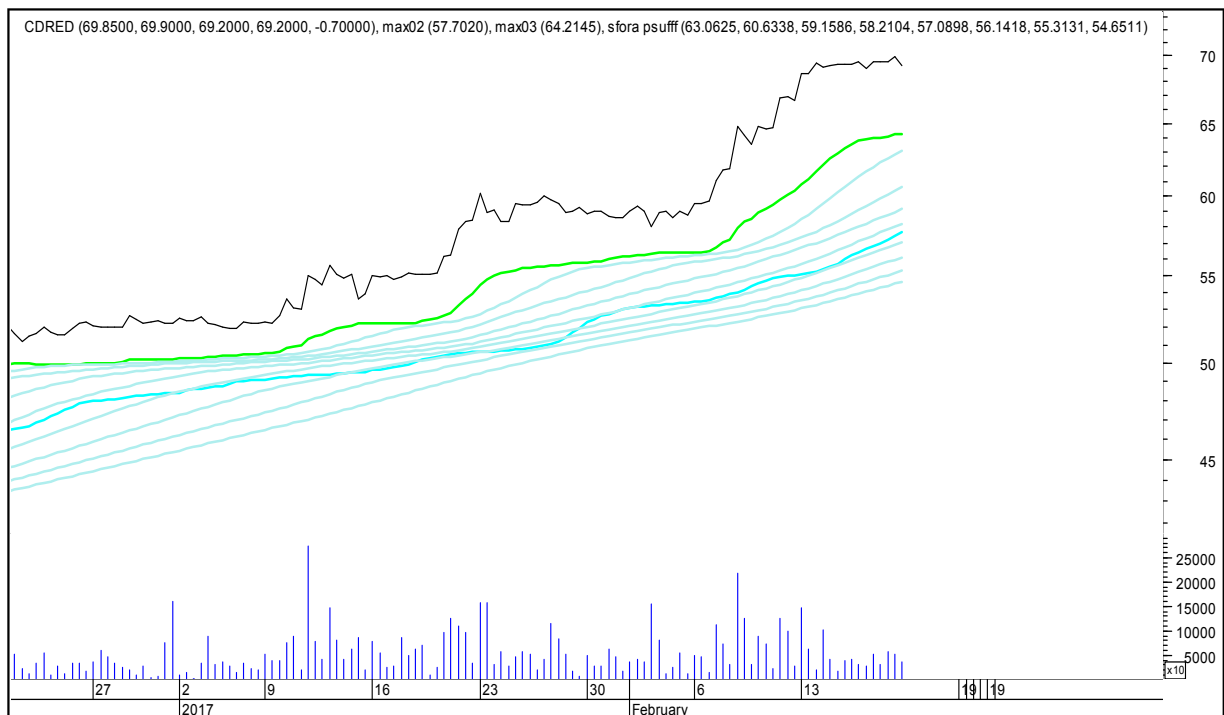

SFORA POLSKA 4h

sobota, 18 lutego 2017

BUDIMEX

BOGDANKA

SFORA POLSKA 4h

sobota, 18 lutego 2017

CCC

CD PROJEKT RED

SFORA POLSKA 4h

sobota, 18 lutego 2017

CIECH

COMARCH

SFORA POLSKA 4h

sobota, 18 lutego 2017

CYFROWY POLSAT

ENEA

SFORA POLSKA 4h

sobota, 18 lutego 2017

EUROCASH

GETIN

SFORA POLSKA 4h

sobota, 18 lutego 2017

GETINOBLE

GTC