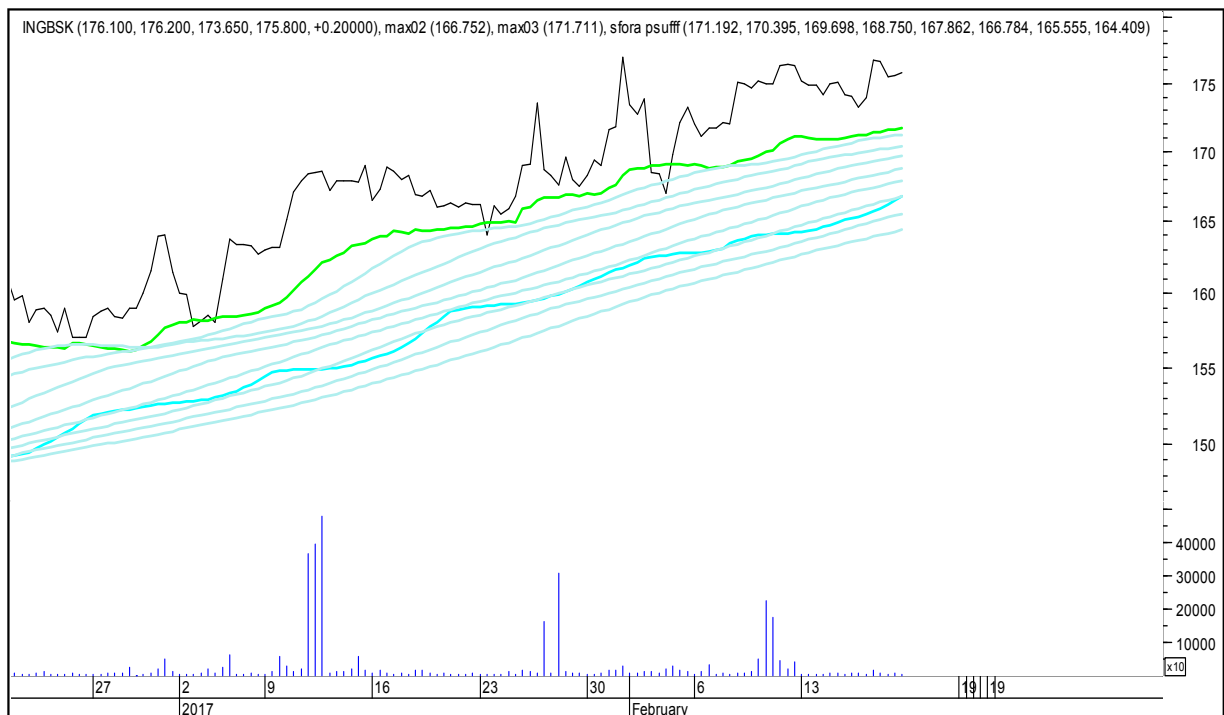

SFORA POLSKA 4h

sobota, 18 lutego 2017

CIECH

COMARCH

SFORA POLSKA 4h

sobota, 18 lutego 2017

CYFROWY POLSAT

ENEA

SFORA POLSKA 4h

sobota, 18 lutego 2017

EUROCASH

GETIN

SFORA POLSKA 4h

sobota, 18 lutego 2017

GETINOBLE

GTC

SFORA POLSKA 4h

sobota, 18 lutego 2017

HANDLOWY

ING BŚK

SFORA POLSKA 4h

sobota, 18 lutego 2017

INTEGER

JSW