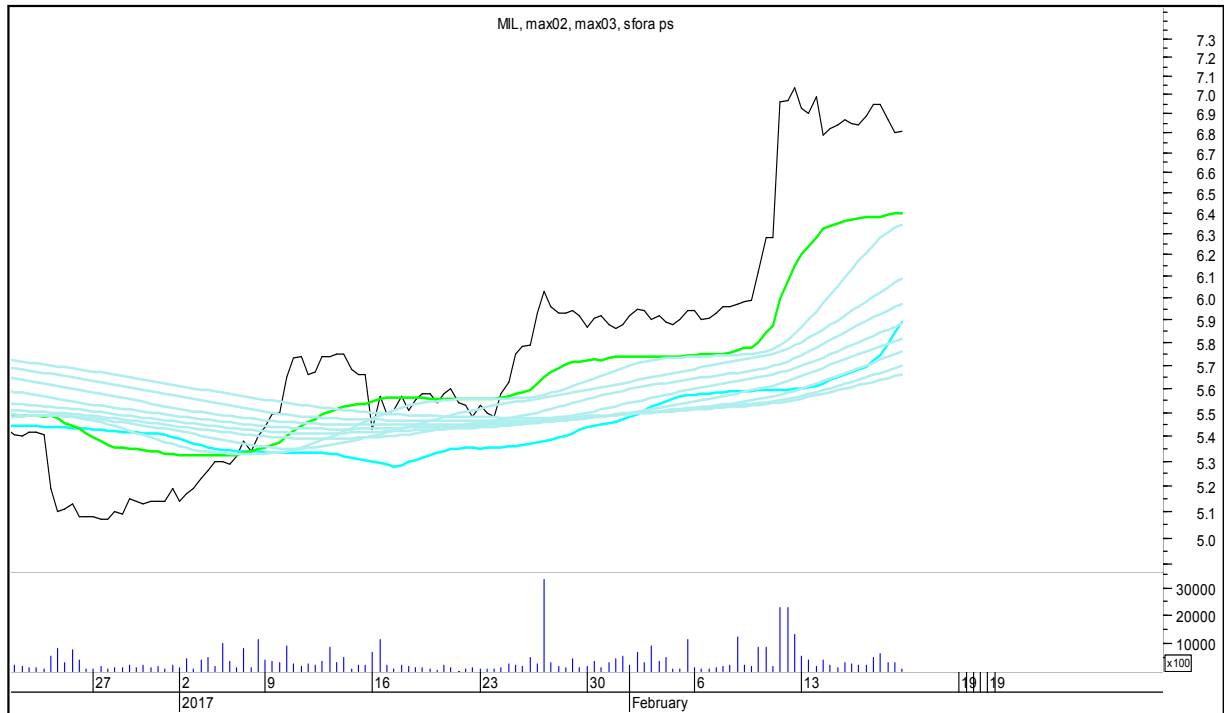

SFORA POLSKA 4h

sobota, 18 lutego 2017

KERNEL

KĘTY

SFORA POLSKA 4h

sobota, 18 lutego 2017

KGHM

KRUK

SFORA POLSKA 4h

sobota, 18 lutego 2017

LOTOS

MBANK

SFORA POLSKA 4h

sobota, 18 lutego 2017

MILLENNIUM

MBANK

SFORA POLSKA 4h

sobota, 18 lutego 2017

PEKAO SA

PGE

SFORA POLSKA 4h

sobota, 18 lutego 2017

PGNIG

PKN ORLEN