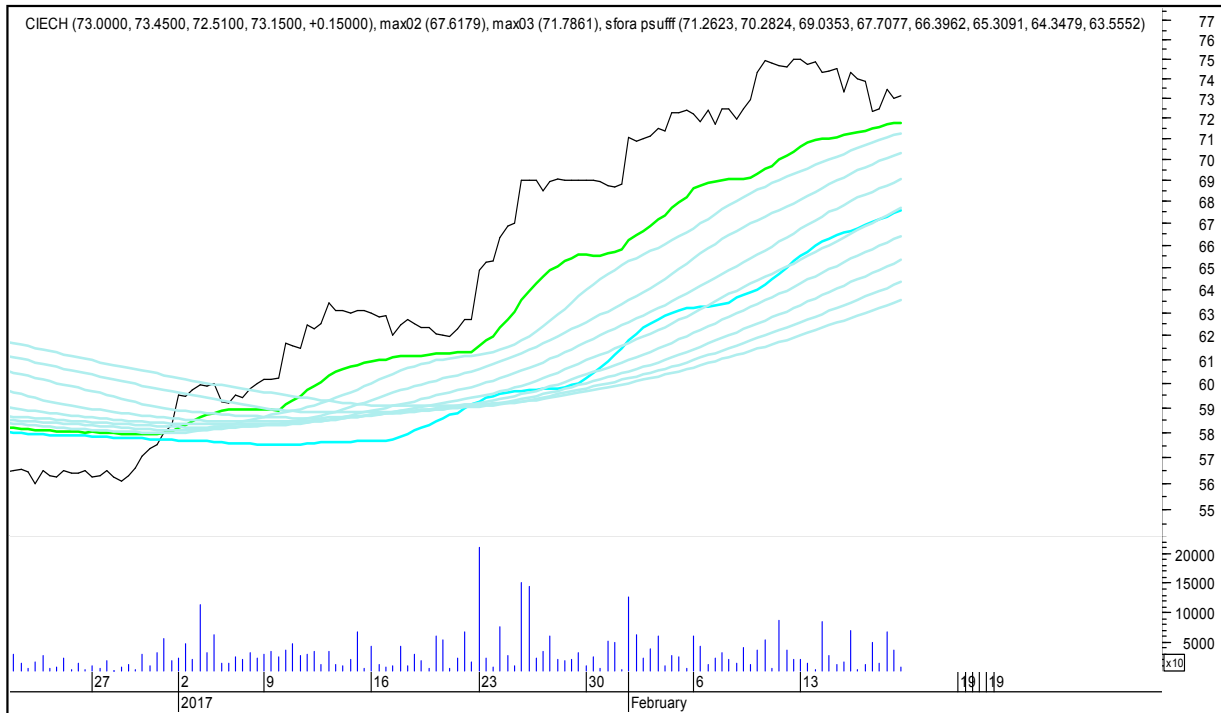

SFORA POLSKA 4h

sobota, 18 lutego 2017

SFORA POLSKA Wykresy 4-godzinne

AZOTY

SFORA POLSKA 4h

sobota, 18 lutego 2017

ALIOR

ASSECO POLAND

SFORA POLSKA 4h

sobota, 18 lutego 2017

BUDIMEX

BOGDANKA

SFORA POLSKA 4h

sobota, 18 lutego 2017

CCC

CD PROJEKT RED

SFORA POLSKA 4h

sobota, 18 lutego 2017

CIECH

COMARCH

SFORA POLSKA 4h

sobota, 18 lutego 2017

CYFROWY POLSAT

ENEA

SFORA POLSKA 4h

sobota, 18 lutego 2017

EUROCASH

GETIN

SFORA POLSKA 4h

sobota, 18 lutego 2017

GETINOBLE

GTC