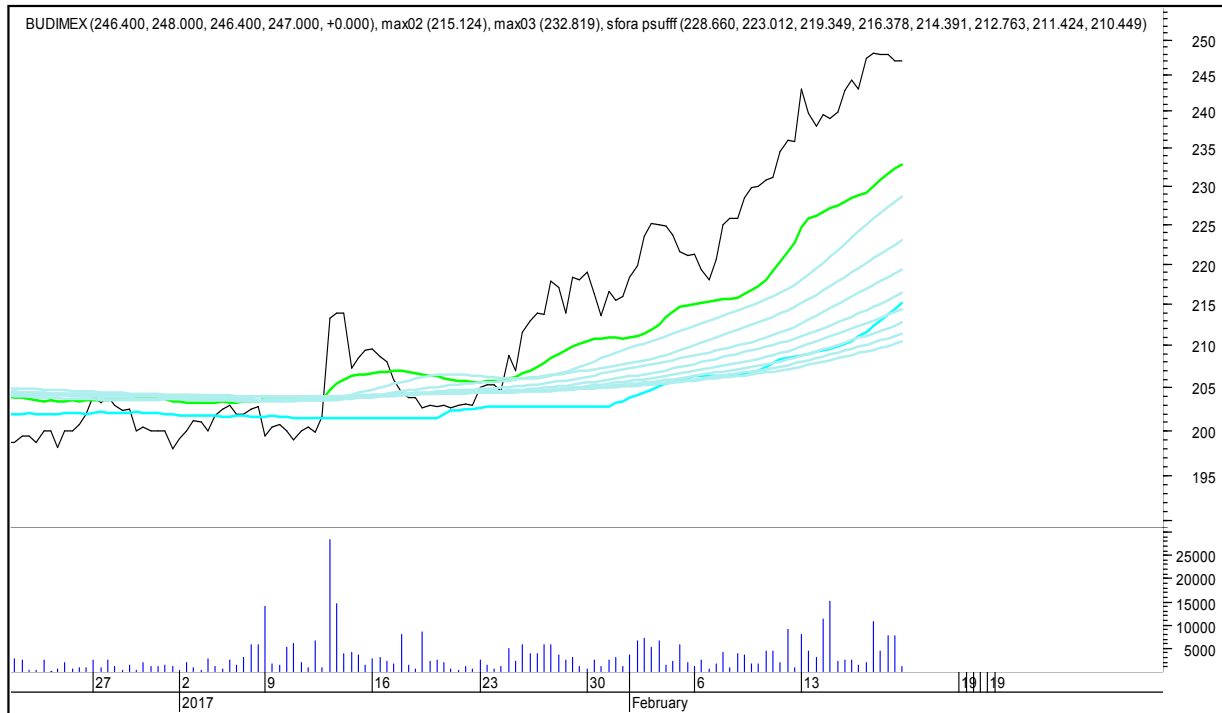

SFORA POLSKA 4h

sobota, 18 lutego 2017

SFORA POLSKA Wykresy 4-godzinne

AZOTY

SFORA POLSKA 4h

sobota, 18 lutego 2017

ALIOR

ASSECO POLAND

SFORA POLSKA 4h

sobota, 18 lutego 2017

BUDIMEX

BOGDANKA

SFORA POLSKA 4h

sobota, 18 lutego 2017

CCC

CD PROJEKT RED

SFORA POLSKA 4h

sobota, 18 lutego 2017

CIECH

COMARCH

SFORA POLSKA 4h

sobota, 18 lutego 2017

CYFROWY POLSAT

ENEA