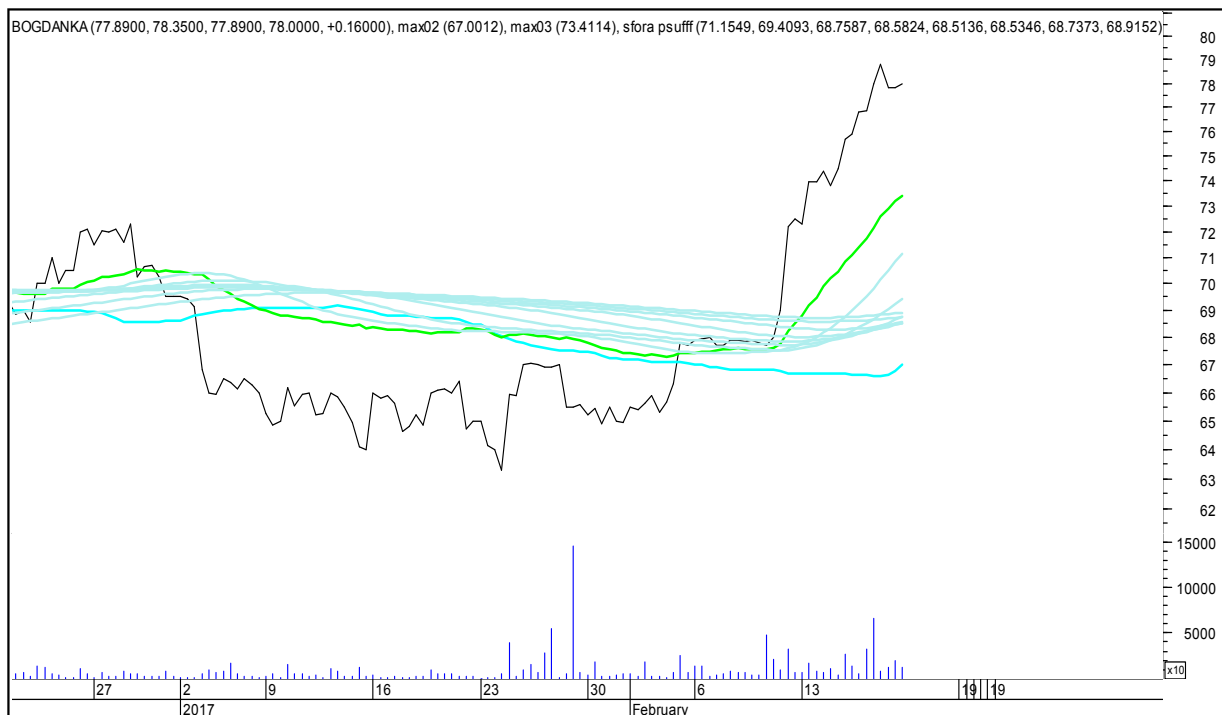

SFORA POLSKA 4h

sobota, 18 lutego 2017

SFORA POLSKA Wykresy 4-godzinne

AZOTY

SFORA POLSKA 4h

sobota, 18 lutego 2017

ALIOR

ASSECO POLAND

SFORA POLSKA 4h

sobota, 18 lutego 2017

BUDIMEX

BOGDANKA

SFORA POLSKA 4h

sobota, 18 lutego 2017

CCC

CD PROJEKT RED

SFORA POLSKA 4h

sobota, 18 lutego 2017

CIECH

COMARCH

SFORA POLSKA 4h

sobota, 18 lutego 2017

CYFROWY POLSAT

ENEA