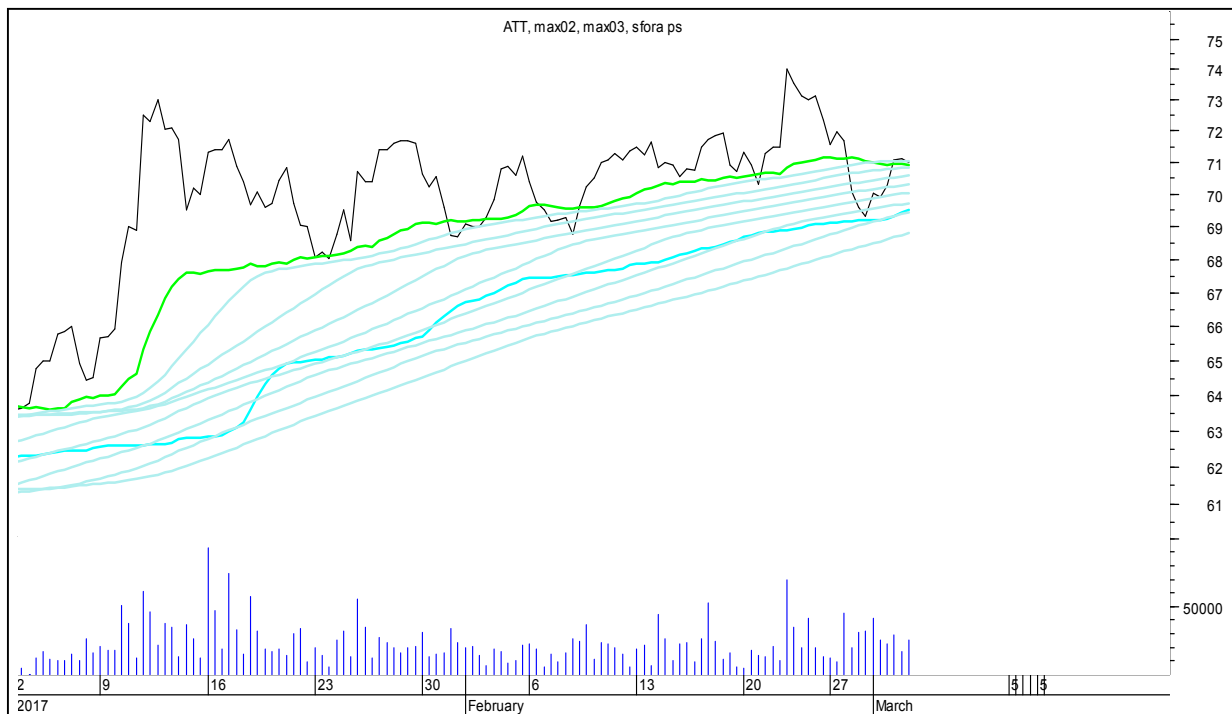

SFORA POLSKA 4h

sobota, 4 marca 2017

SFORA POLSKA Wykresy 4-godzinne

AZOTY

SFORA POLSKA 4h

sobota, 4 marca 2017

ALIOR

ASSECO POLAND

SFORA POLSKA 4h

sobota, 4 marca 2017

BUDIMEX

BOGDANKA

SFORA POLSKA 4h

sobota, 4 marca 2017

CCC

CD PROJEKT RED

SFORA POLSKA 4h

sobota, 4 marca 2017

CIECH

COMARCH

SFORA POLSKA 4h

sobota, 4 marca 2017

CYFROWY POLSAT

ENEA