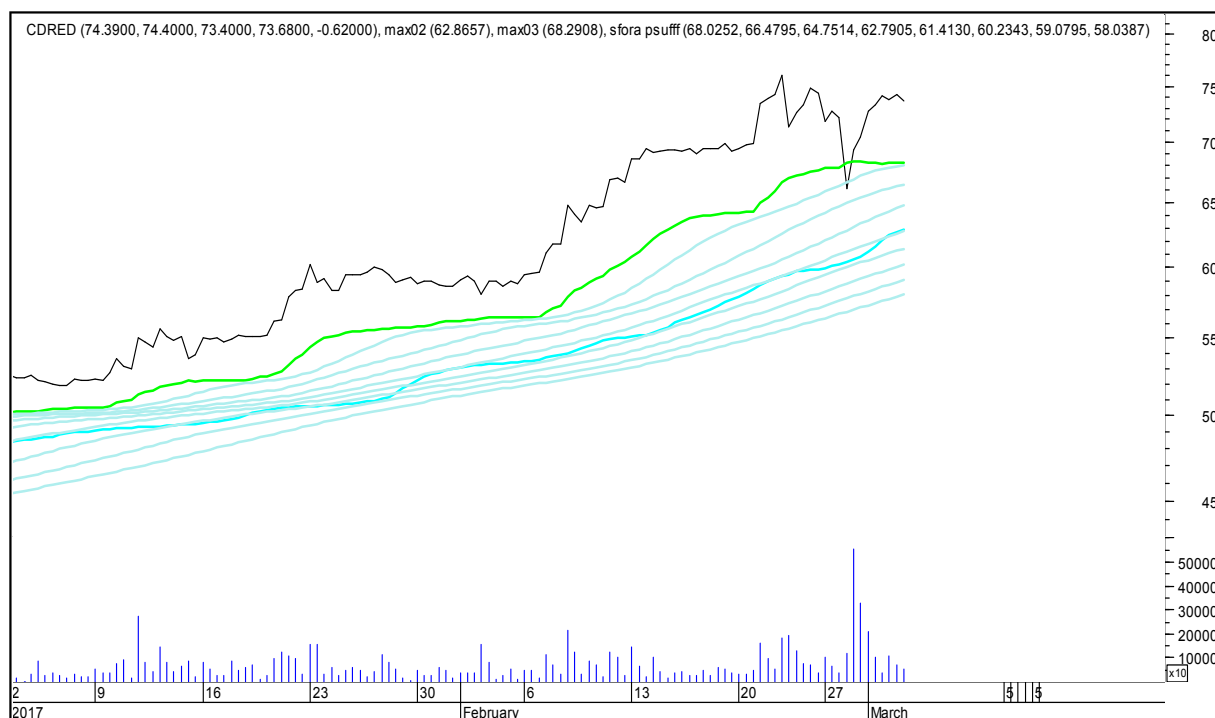

SFORA POLSKA 4h

sobota, 4 marca 2017

BUDIMEX

BOGDANKA

SFORA POLSKA 4h

sobota, 4 marca 2017

CCC

CD PROJEKT RED

SFORA POLSKA 4h

sobota, 4 marca 2017

CIECH

COMARCH

SFORA POLSKA 4h

sobota, 4 marca 2017

CYFROWY POLSAT

ENEA