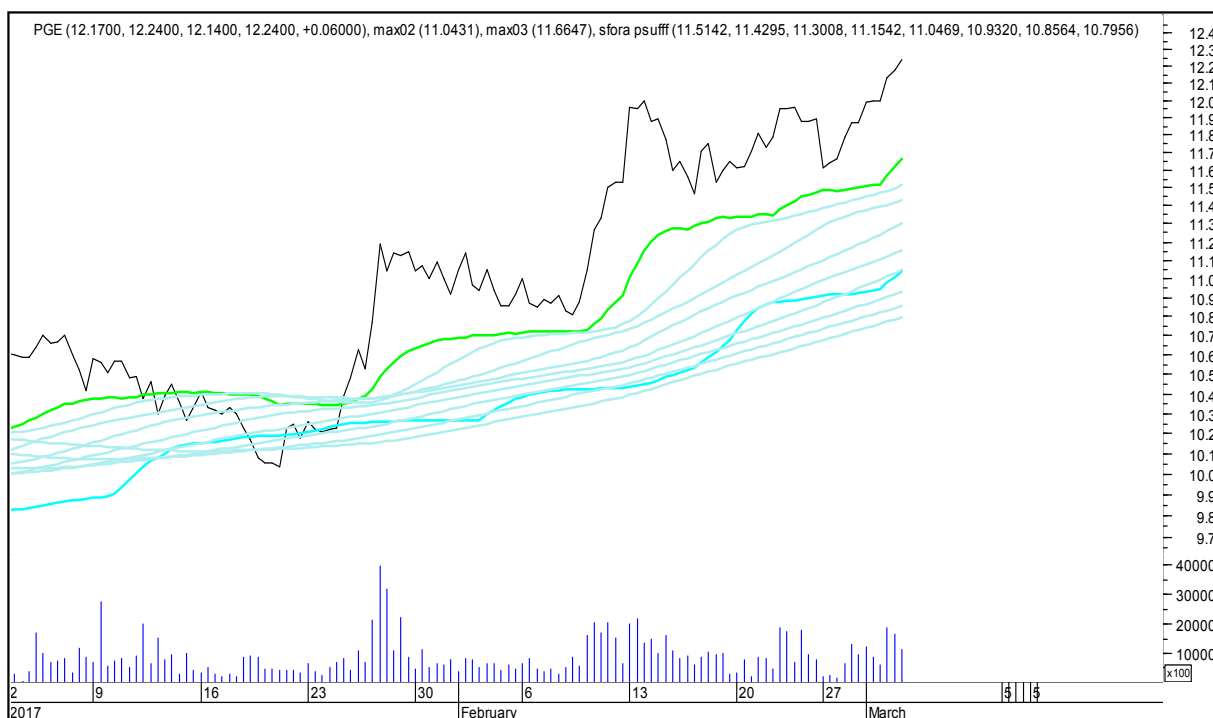

SFORA POLSKA 4h

sobota, 4 marca 2017

PEKAO SA

PGE