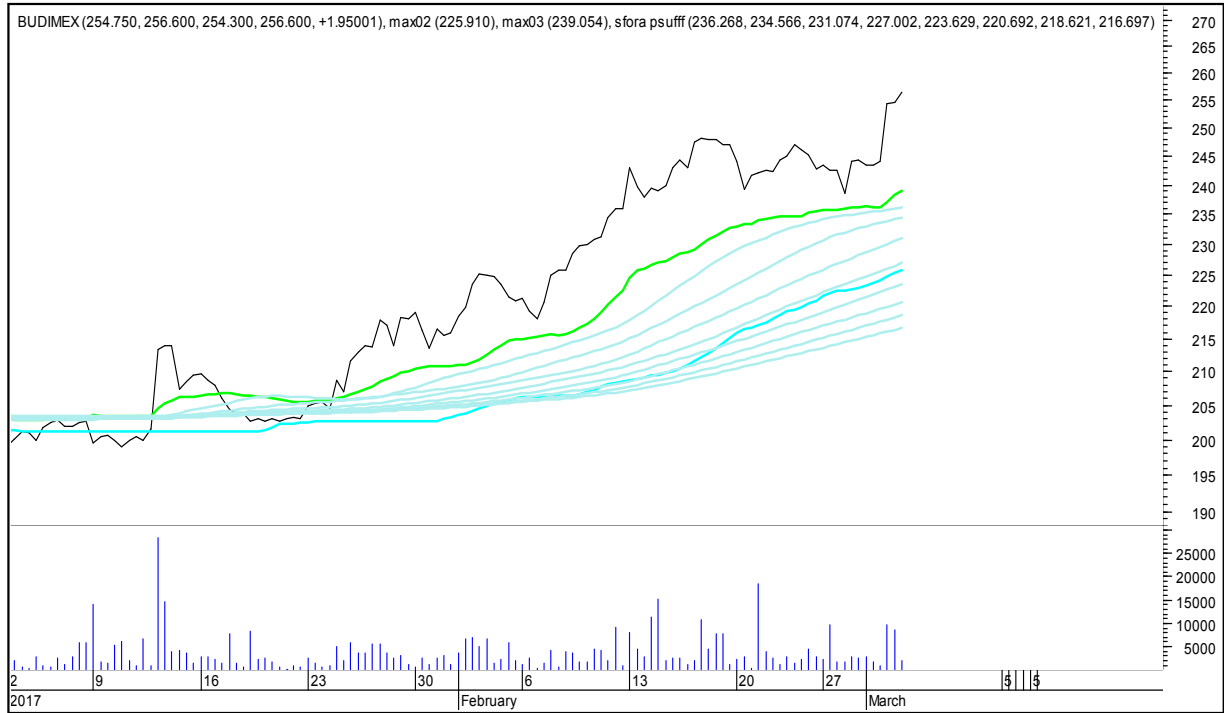

SFORA POLSKA 4h

sobota, 4 marca 2017

SFORA POLSKA Wykresy 4-godzinne

AZOTY

SFORA POLSKA 4h

sobota, 4 marca 2017

ALIOR

ASSECO POLAND

SFORA POLSKA 4h

sobota, 4 marca 2017

BUDIMEX

BOGDANKA

SFORA POLSKA 4h

sobota, 4 marca 2017

CCC

CD PROJEKT RED

SFORA POLSKA 4h

sobota, 4 marca 2017

CIECH

COMARCH

SFORA POLSKA 4h

sobota, 4 marca 2017

CYFROWY POLSAT

ENEA