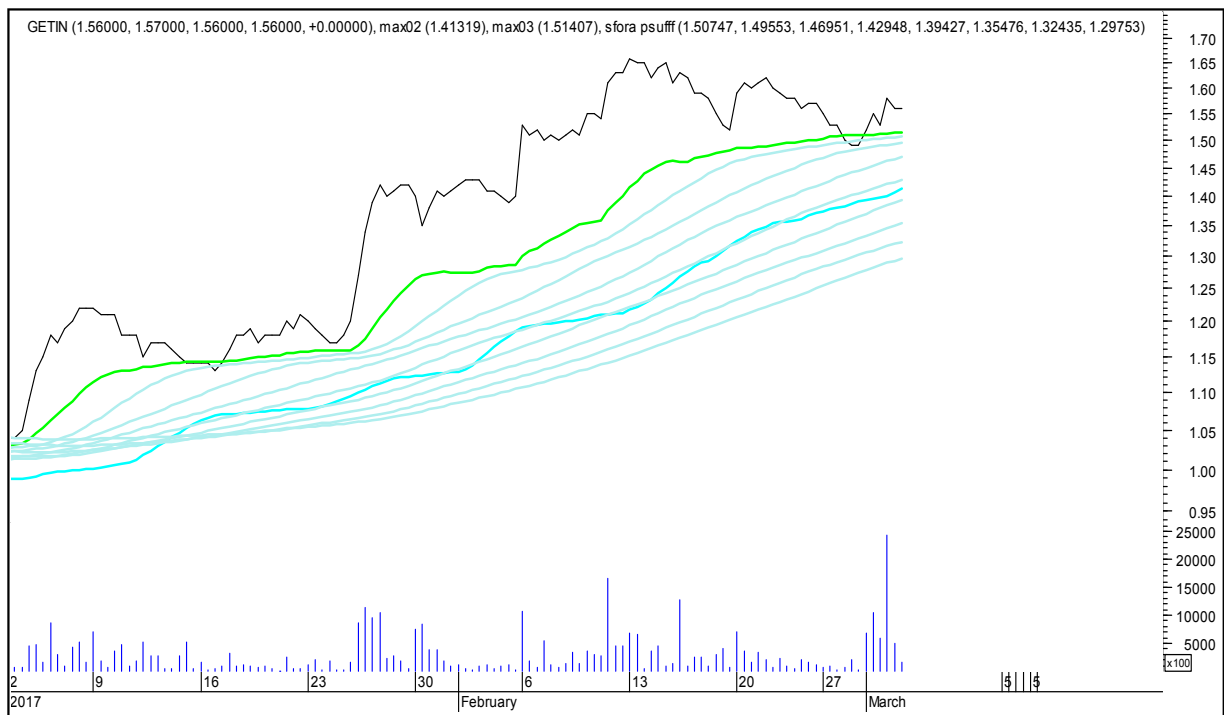

SFORA POLSKA 4h

sobota, 4 marca 2017

CIECH

COMARCH

SFORA POLSKA 4h

sobota, 4 marca 2017

CYFROWY POLSAT

ENEA

SFORA POLSKA 4h

sobota, 4 marca 2017

EUROCASH

GETIN

SFORA POLSKA 4h

sobota, 4 marca 2017

GETINOBLE

GTC