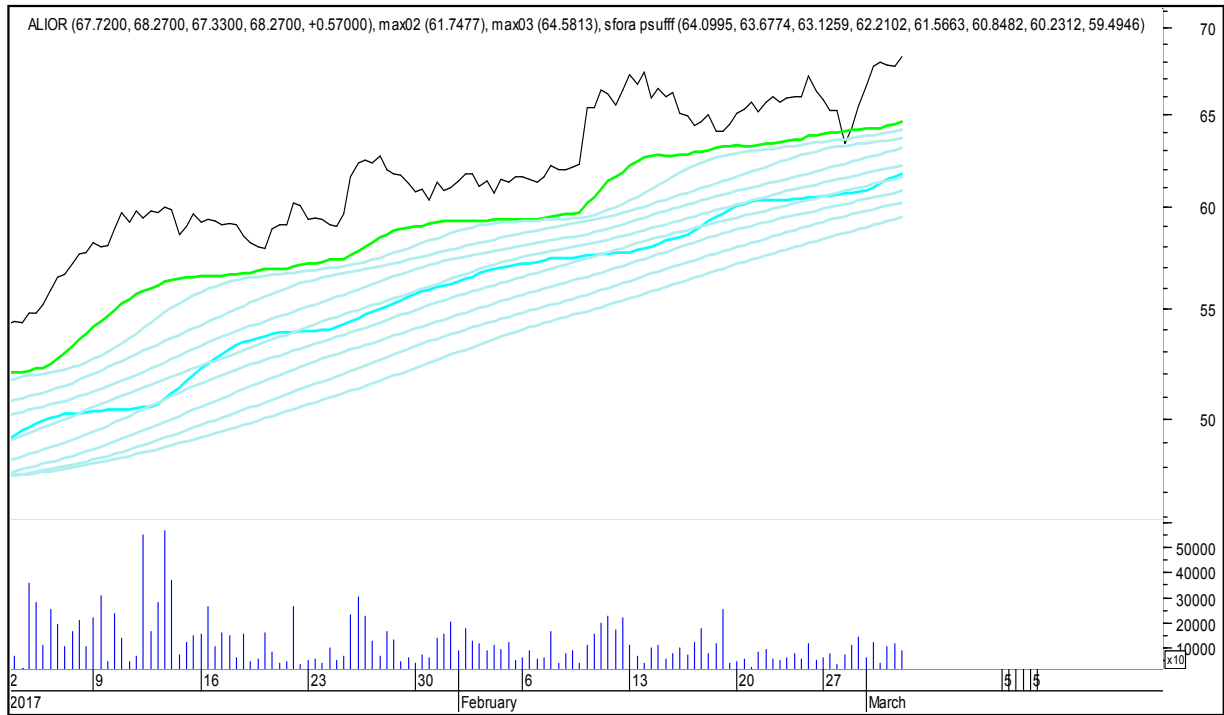

SFORA POLSKA 4h

sobota, 4 marca 2017

SFORA POLSKA Wykresy 4-godzinne

AZOTY

SFORA POLSKA 4h

sobota, 4 marca 2017

ALIOR

ASSECO POLAND

SFORA POLSKA 4h

sobota, 4 marca 2017

BUDIMEX

BOGDANKA

SFORA POLSKA 4h

sobota, 4 marca 2017

CCC

CD PROJEKT RED

SFORA POLSKA 4h

sobota, 4 marca 2017

CIECH

COMARCH

SFORA POLSKA 4h

sobota, 4 marca 2017

CYFROWY POLSAT

ENEA