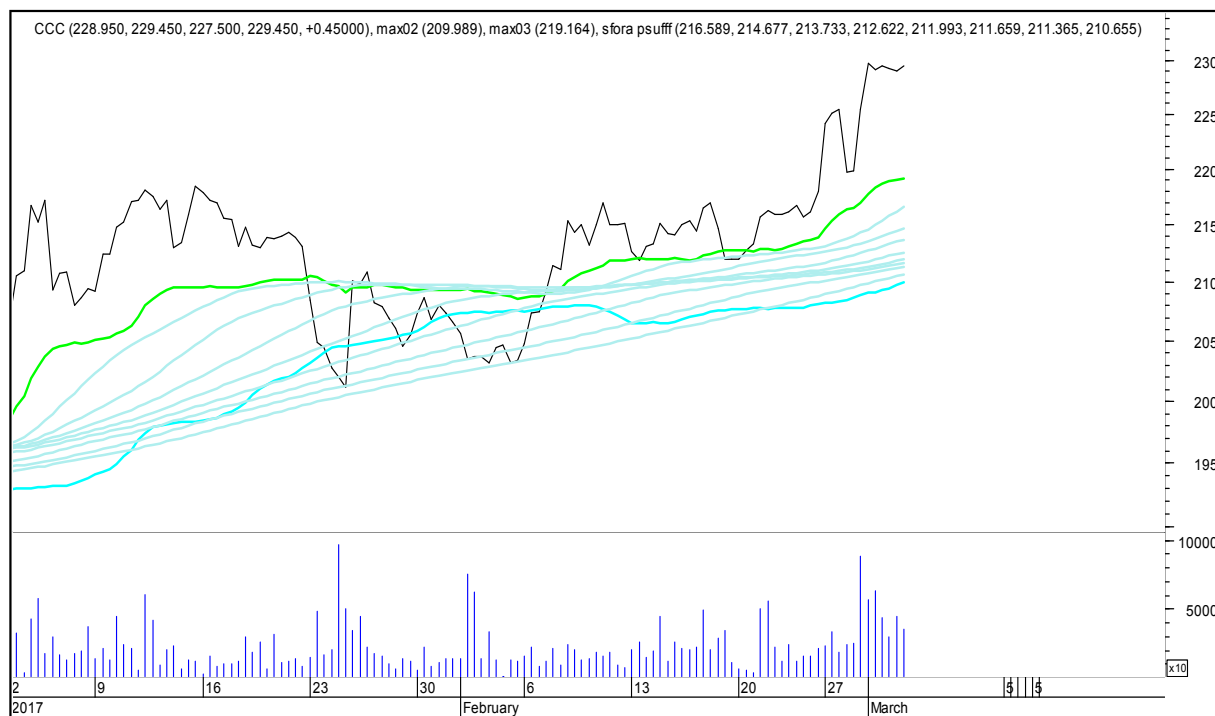

SFORA POLSKA 4h

sobota, 4 marca 2017

BUDIMEX

BOGDANKA

SFORA POLSKA 4h

sobota, 4 marca 2017

CCC

CD PROJEKT RED

SFORA POLSKA 4h

sobota, 4 marca 2017

CIECH

COMARCH

SFORA POLSKA 4h

sobota, 4 marca 2017

CYFROWY POLSAT

ENEA