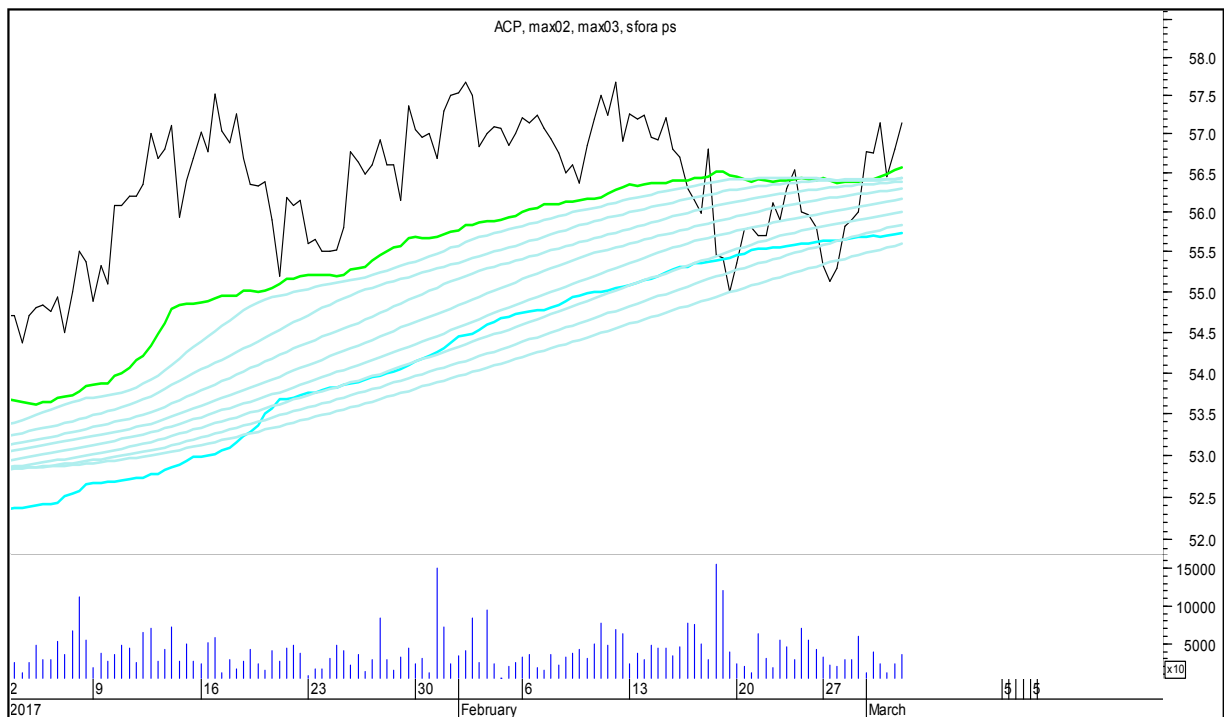

SFORA POLSKA 4h

sobota, 4 marca 2017

SFORA POLSKA Wykresy 4-godzinne

AZOTY

SFORA POLSKA 4h

sobota, 4 marca 2017

ALIOR

ASSECO POLAND

SFORA POLSKA 4h

sobota, 4 marca 2017

BUDIMEX

BOGDANKA

SFORA POLSKA 4h

sobota, 4 marca 2017

CCC

CD PROJEKT RED

SFORA POLSKA 4h

sobota, 4 marca 2017

CIECH

COMARCH

SFORA POLSKA 4h

sobota, 4 marca 2017

CYFROWY POLSAT

ENEA