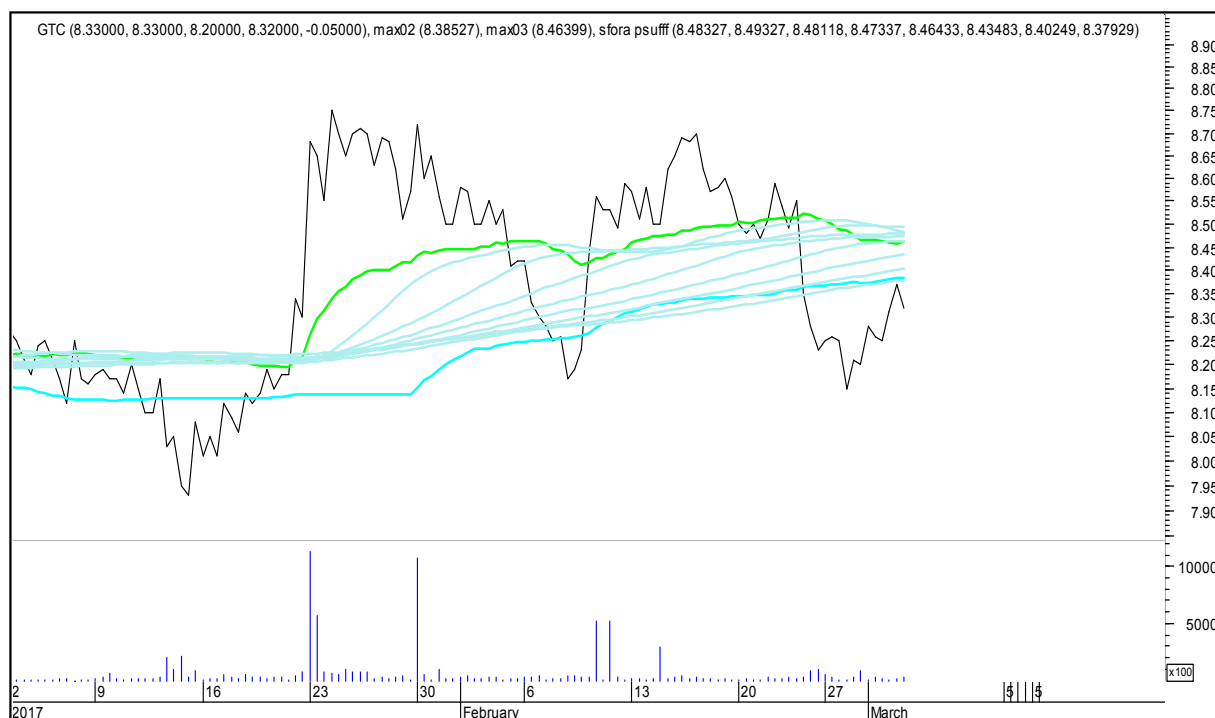

SFORA POLSKA 4h

sobota, 4 marca 2017

EUROCASH

GETIN

SFORA POLSKA 4h

sobota, 4 marca 2017

GETINOBLE

GTC