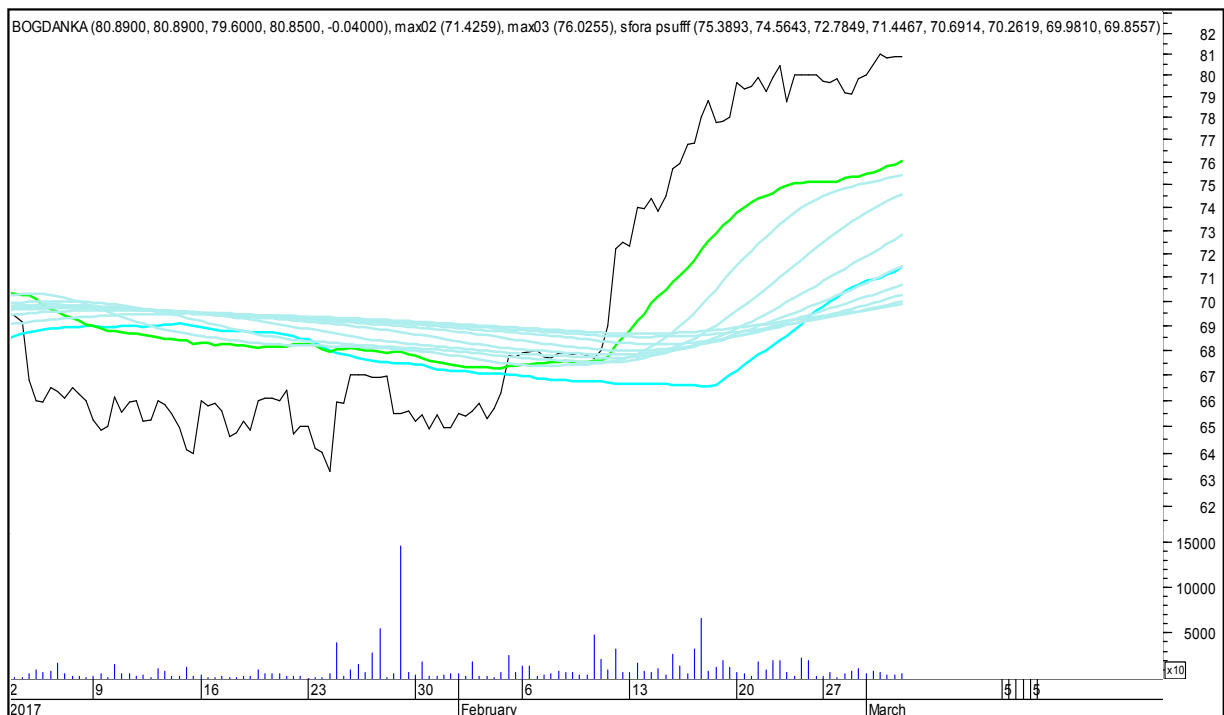

SFORA POLSKA 4h

sobota, 4 marca 2017

SFORA POLSKA Wykresy 4-godzinne

AZOTY

SFORA POLSKA 4h

sobota, 4 marca 2017

ALIOR

ASSECO POLAND

SFORA POLSKA 4h

sobota, 4 marca 2017

BUDIMEX

BOGDANKA

SFORA POLSKA 4h

sobota, 4 marca 2017

CCC

CD PROJEKT RED

SFORA POLSKA 4h

sobota, 4 marca 2017

CIECH

COMARCH

SFORA POLSKA 4h

sobota, 4 marca 2017

CYFROWY POLSAT

ENEA