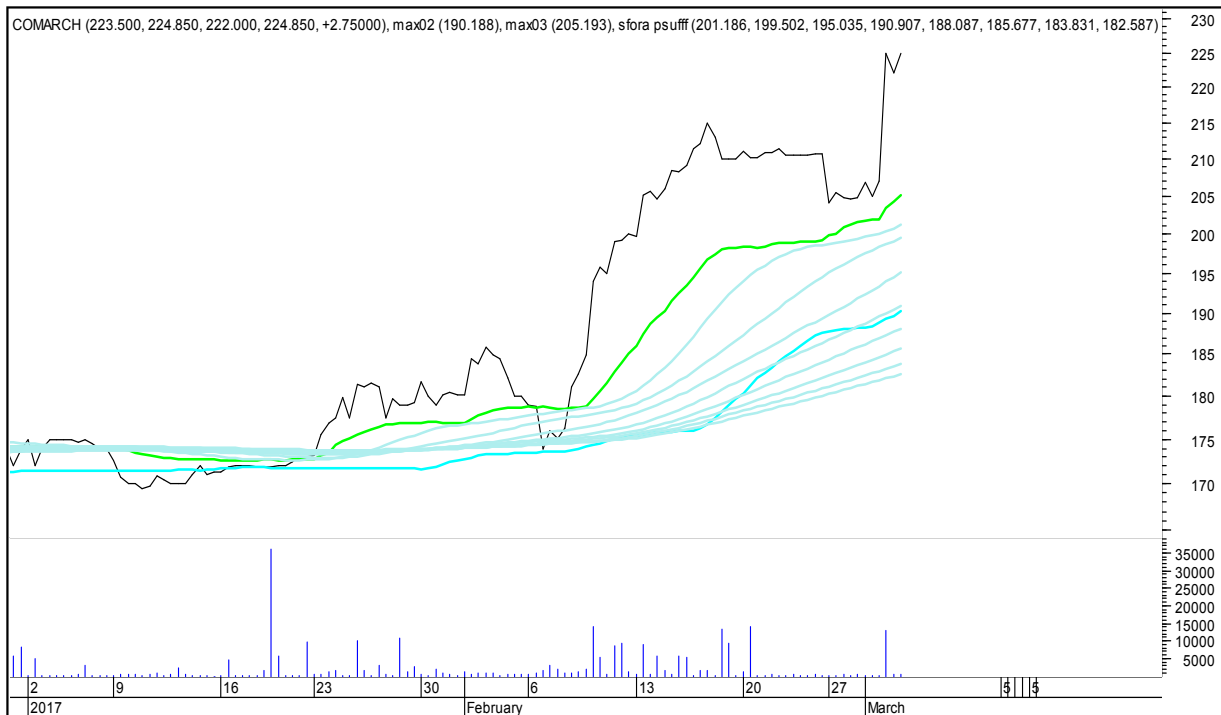

SFORA POLSKA 4h

sobota, 4 marca 2017

BUDIMEX

BOGDANKA

SFORA POLSKA 4h

sobota, 4 marca 2017

CCC

CD PROJEKT RED

SFORA POLSKA 4h

sobota, 4 marca 2017

CIECH

COMARCH

SFORA POLSKA 4h

sobota, 4 marca 2017

CYFROWY POLSAT

ENEA

SFORA POLSKA 4h

sobota, 4 marca 2017

EUROCASH

GETIN

SFORA POLSKA 4h

sobota, 4 marca 2017

GETINOBLE

GTC