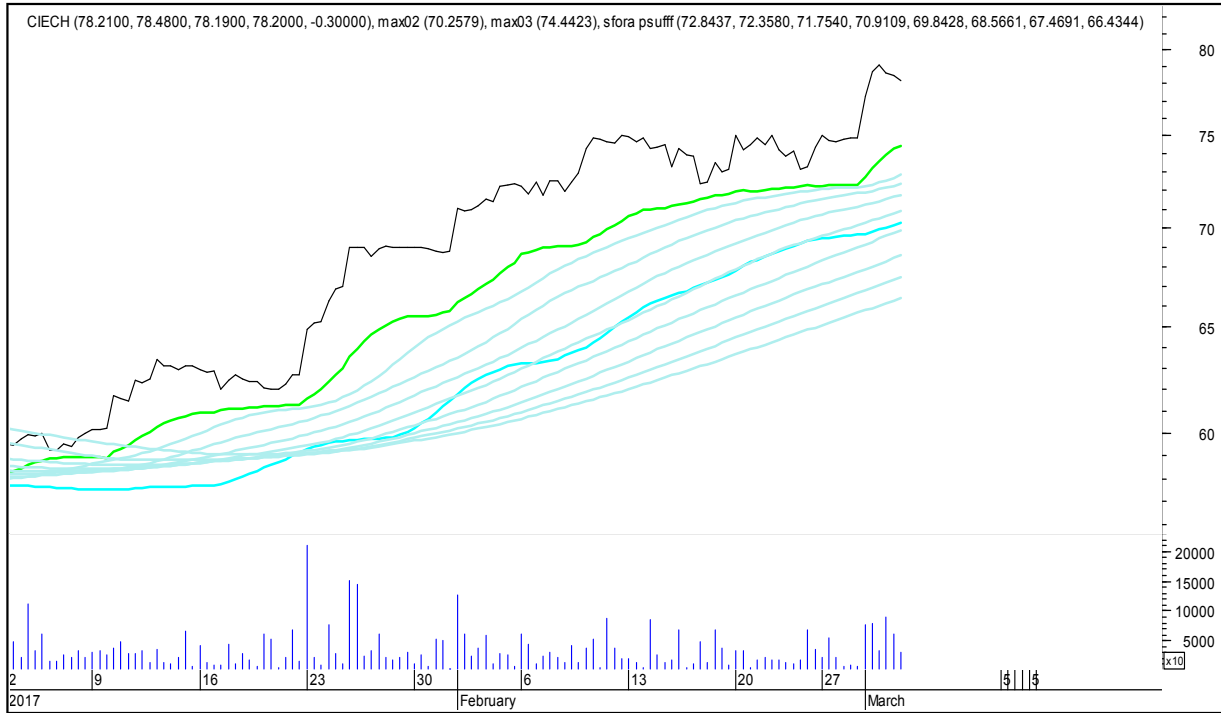

SFORA POLSKA 4h

sobota, 4 marca 2017

BUDIMEX

BOGDANKA

SFORA POLSKA 4h

sobota, 4 marca 2017

CCC

CD PROJEKT RED

SFORA POLSKA 4h

sobota, 4 marca 2017

CIECH

COMARCH

SFORA POLSKA 4h

sobota, 4 marca 2017

CYFROWY POLSAT

ENEA

SFORA POLSKA 4h

sobota, 4 marca 2017

EUROCASH

GETIN

SFORA POLSKA 4h

sobota, 4 marca 2017

GETINOBLE

GTC