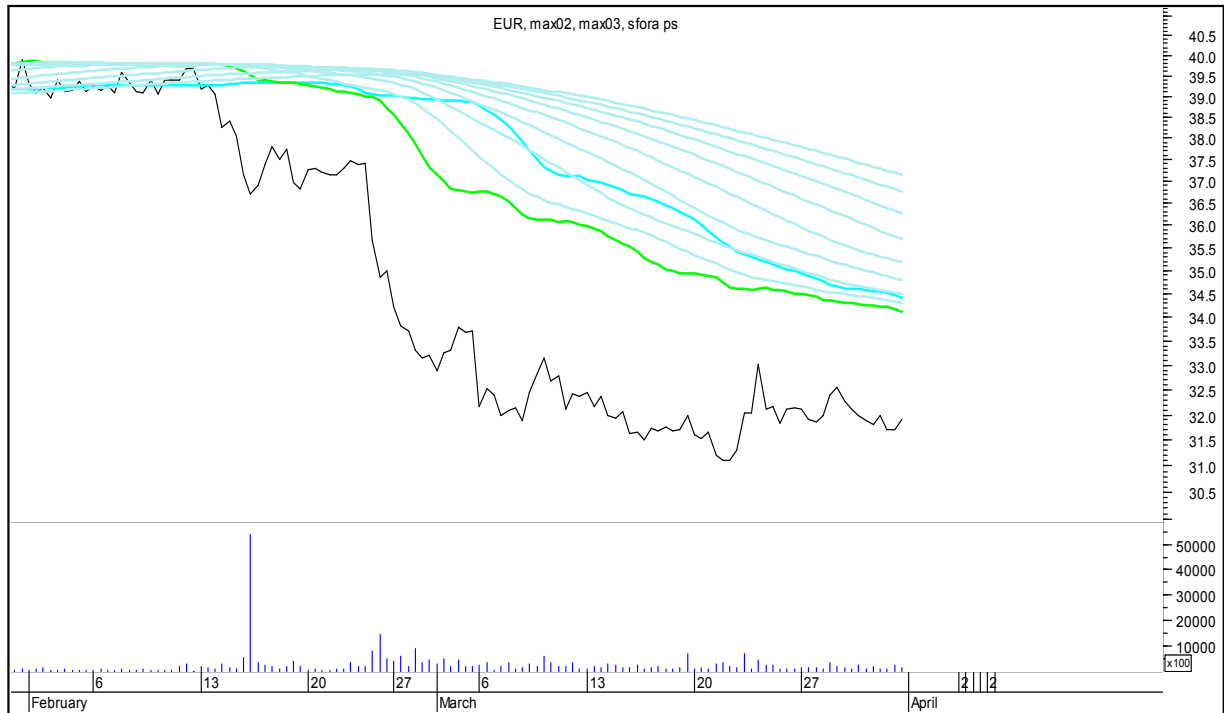

SFORA POLSKA 4h

sobota, 1 kwietnia 2017

CIECH

COMARCH

SFORA POLSKA 4h

sobota, 1 kwietnia 2017

CYFROWY POLSAT

ENEA

SFORA POLSKA 4h

sobota, 1 kwietnia 2017

EUROCASH

GETIN

SFORA POLSKA 4h

sobota, 1 kwietnia 2017

GETINOBLE

GTC