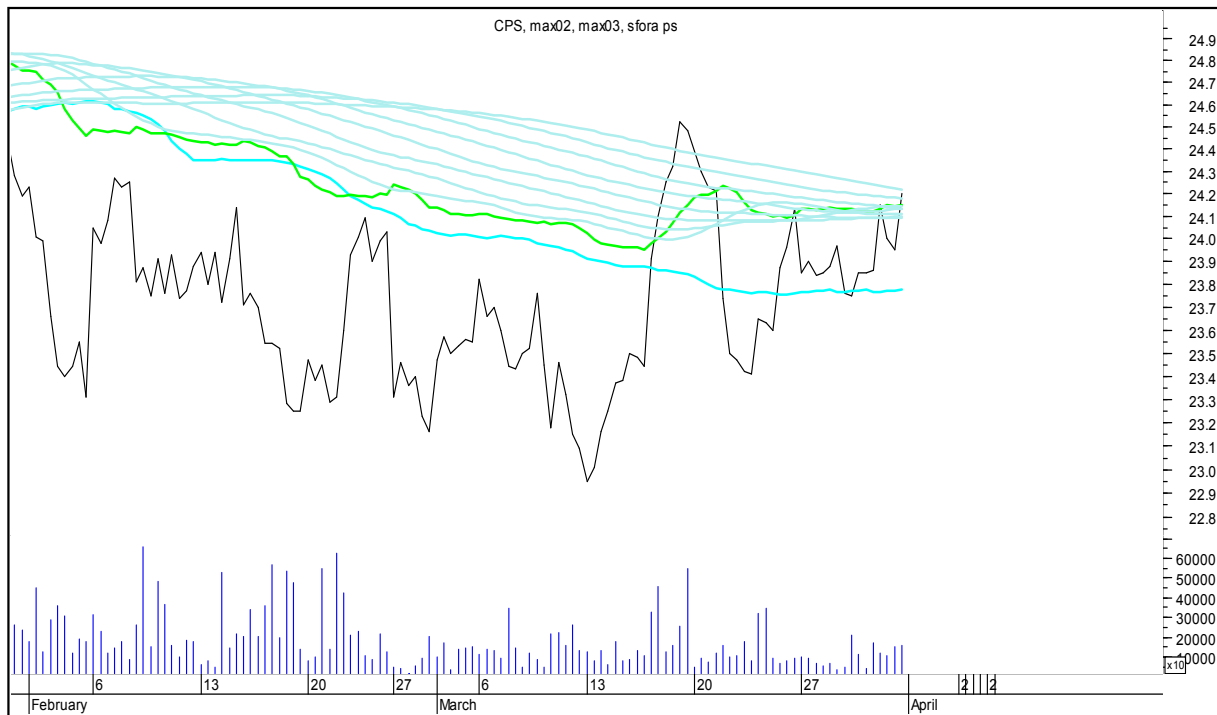

SFORA POLSKA 4h

sobota, 1 kwietnia 2017

CIECH

COMARCH

SFORA POLSKA 4h

sobota, 1 kwietnia 2017

CYFROWY POLSAT

ENEA

SFORA POLSKA 4h

sobota, 1 kwietnia 2017

EUROCASH

GETIN

SFORA POLSKA 4h

sobota, 1 kwietnia 2017

GETINOBLE

GTC