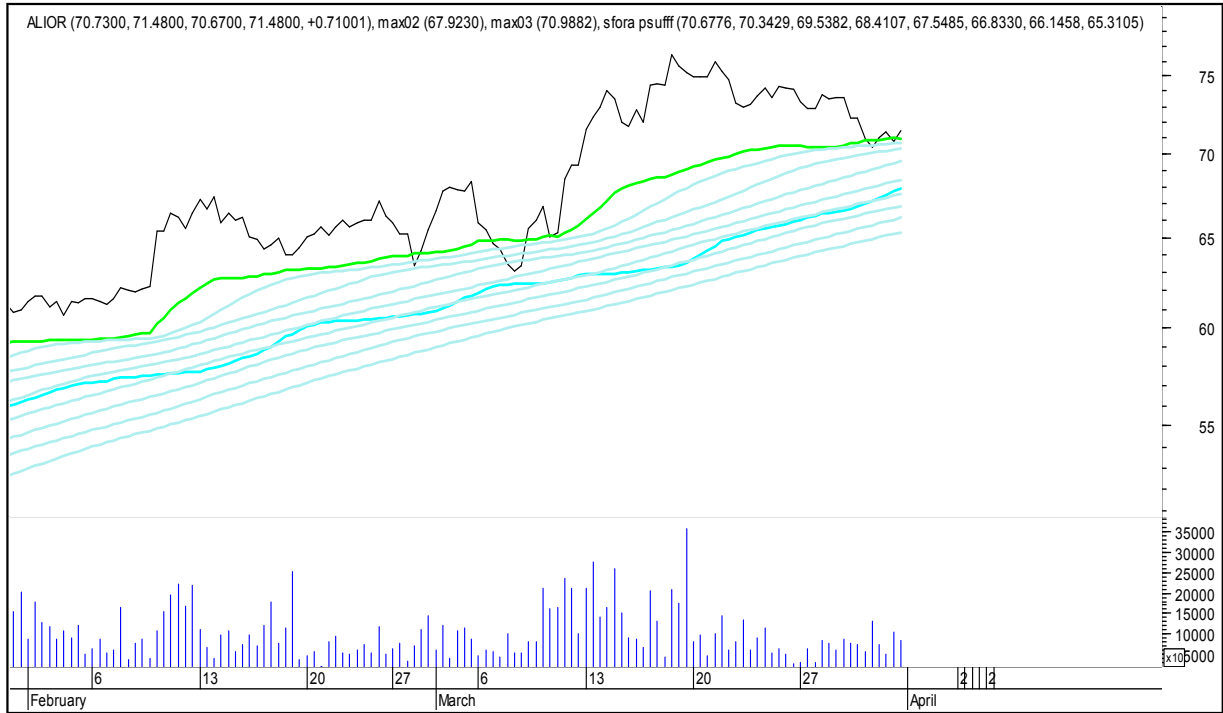

SFORA POLSKA 4h

sobota, 1 kwietnia 2017

SFORA POLSKA Wykresy 4-godzinne

AZOTY

SFORA POLSKA 4h

sobota, 1 kwietnia 2017

ALIOR

ASSECO POLAND

SFORA POLSKA 4h

sobota, 1 kwietnia 2017

BUDIMEX

BOGDANKA

SFORA POLSKA 4h

sobota, 1 kwietnia 2017

CCC

CD PROJEKT RED

SFORA POLSKA 4h

sobota, 1 kwietnia 2017

CIECH

COMARCH

SFORA POLSKA 4h

sobota, 1 kwietnia 2017

CYFROWY POLSAT

ENEA