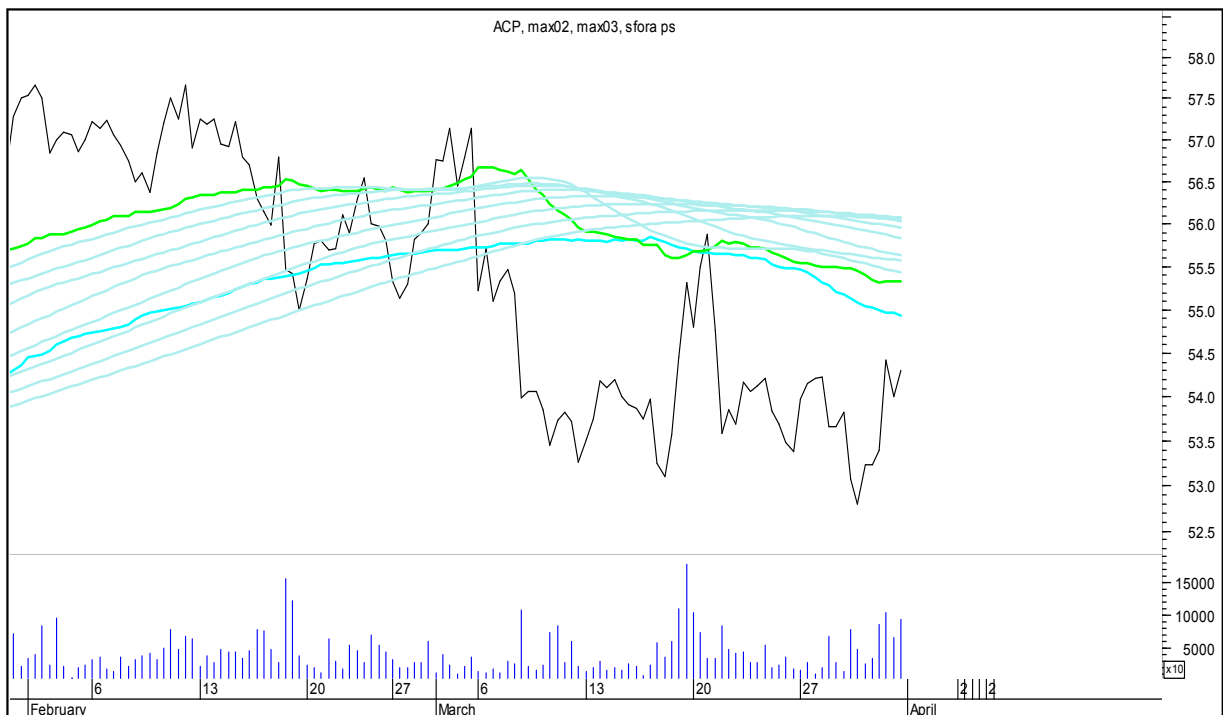

SFORA POLSKA 4h

sobota, 1 kwietnia 2017

SFORA POLSKA Wykresy 4-godzinne

AZOTY

SFORA POLSKA 4h

sobota, 1 kwietnia 2017

ALIOR

ASSECO POLAND

SFORA POLSKA 4h

sobota, 1 kwietnia 2017

BUDIMEX

BOGDANKA

SFORA POLSKA 4h

sobota, 1 kwietnia 2017

CCC

CD PROJEKT RED

SFORA POLSKA 4h

sobota, 1 kwietnia 2017

CIECH

COMARCH

SFORA POLSKA 4h

sobota, 1 kwietnia 2017

CYFROWY POLSAT

ENEA