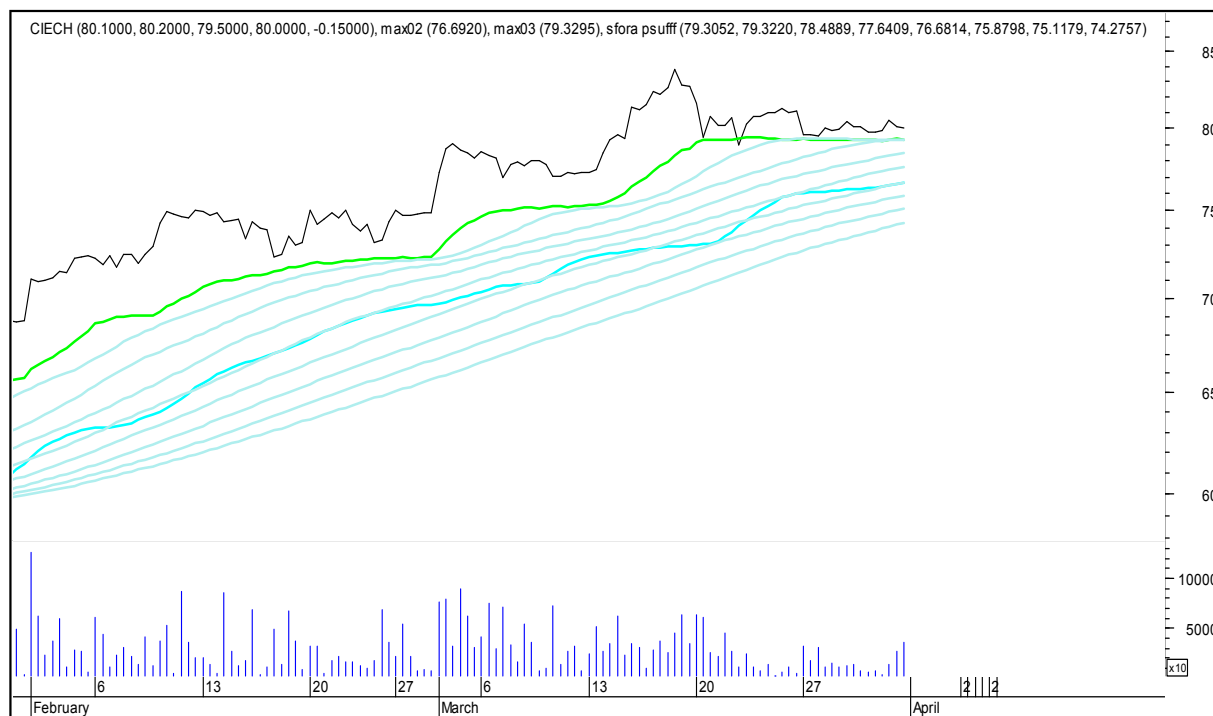

SFORA POLSKA 4h

sobota, 1 kwietnia 2017

BUDIMEX

BOGDANKA

SFORA POLSKA 4h

sobota, 1 kwietnia 2017

CCC

CD PROJEKT RED

SFORA POLSKA 4h

sobota, 1 kwietnia 2017

CIECH

COMARCH

SFORA POLSKA 4h

sobota, 1 kwietnia 2017

CYFROWY POLSAT

ENEA