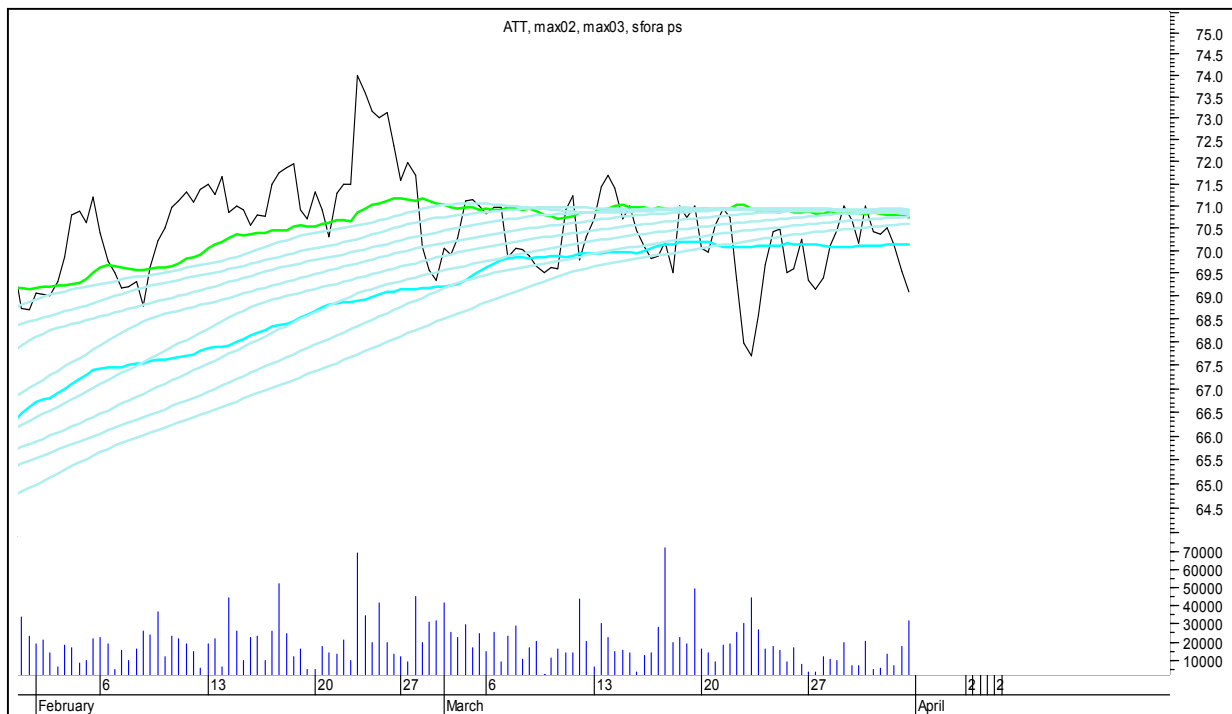

SFORA POLSKA 4h

sobota, 1 kwietnia 2017

SFORA POLSKA Wykresy 4-godzinne

AZOTY

SFORA POLSKA 4h

sobota, 1 kwietnia 2017

ALIOR

ASSECO POLAND

SFORA POLSKA 4h

sobota, 1 kwietnia 2017

BUDIMEX

BOGDANKA

SFORA POLSKA 4h

sobota, 1 kwietnia 2017

CCC

CD PROJEKT RED

SFORA POLSKA 4h

sobota, 1 kwietnia 2017

CIECH

COMARCH

SFORA POLSKA 4h

sobota, 1 kwietnia 2017

CYFROWY POLSAT

ENEA