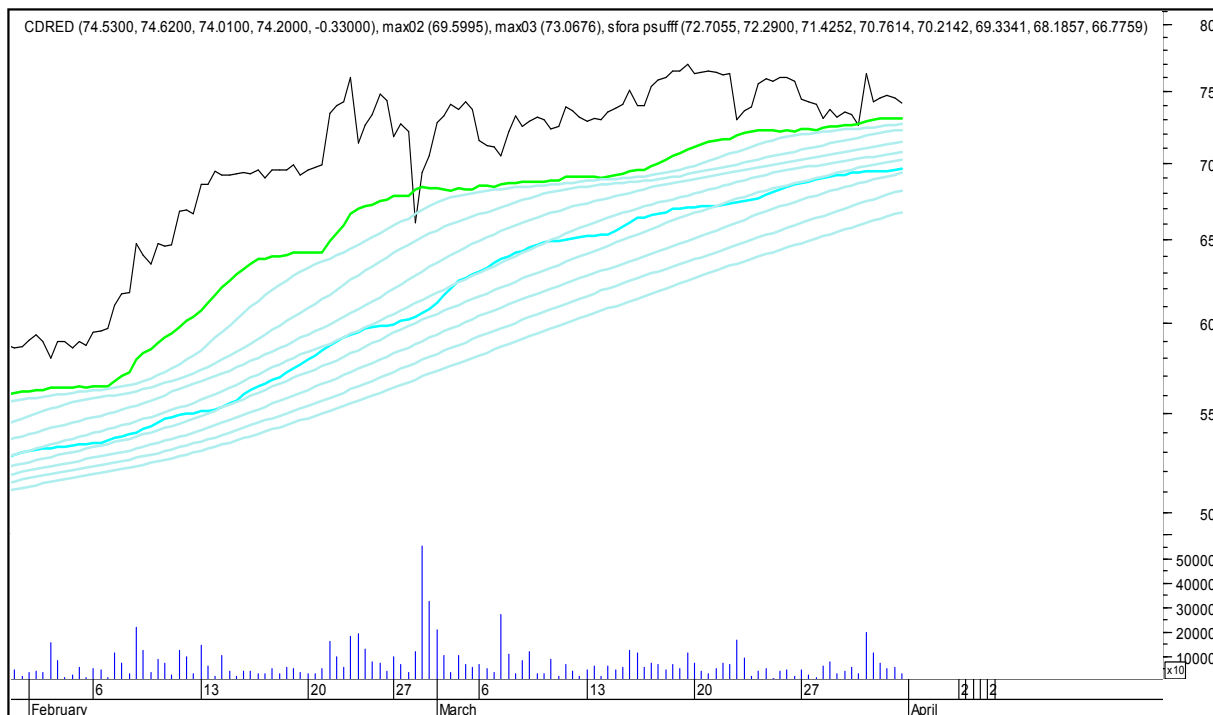

SFORA POLSKA 4h

sobota, 1 kwietnia 2017

BUDIMEX

BOGDANKA

SFORA POLSKA 4h

sobota, 1 kwietnia 2017

CCC

CD PROJEKT RED

SFORA POLSKA 4h

sobota, 1 kwietnia 2017

CIECH

COMARCH

SFORA POLSKA 4h

sobota, 1 kwietnia 2017

CYFROWY POLSAT

ENEA

SFORA POLSKA 4h

sobota, 1 kwietnia 2017

EUROCASH

GETIN

SFORA POLSKA 4h

sobota, 1 kwietnia 2017

GETINOBLE

GTC