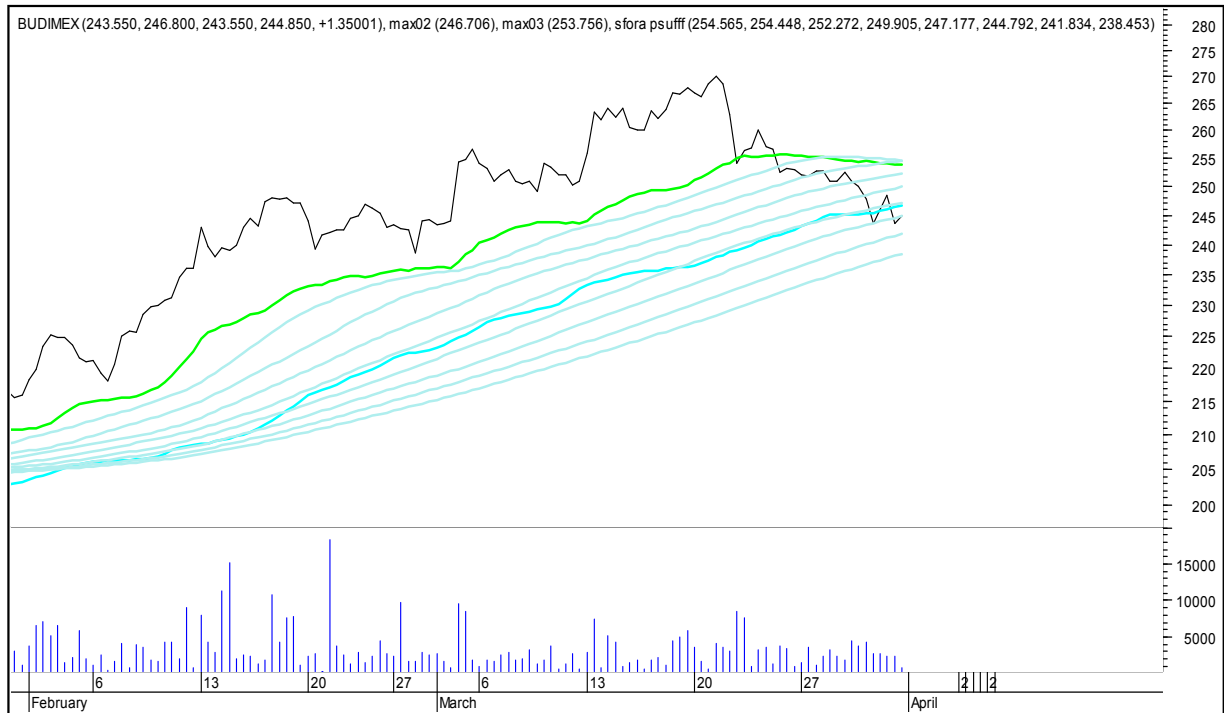

SFORA POLSKA 4h

sobota, 1 kwietnia 2017

SFORA POLSKA Wykresy 4-godzinne

AZOTY

SFORA POLSKA 4h

sobota, 1 kwietnia 2017

ALIOR

ASSECO POLAND

SFORA POLSKA 4h

sobota, 1 kwietnia 2017

BUDIMEX

BOGDANKA

SFORA POLSKA 4h

sobota, 1 kwietnia 2017

CCC

CD PROJEKT RED

SFORA POLSKA 4h

sobota, 1 kwietnia 2017

CIECH

COMARCH

SFORA POLSKA 4h

sobota, 1 kwietnia 2017

CYFROWY POLSAT

ENEA