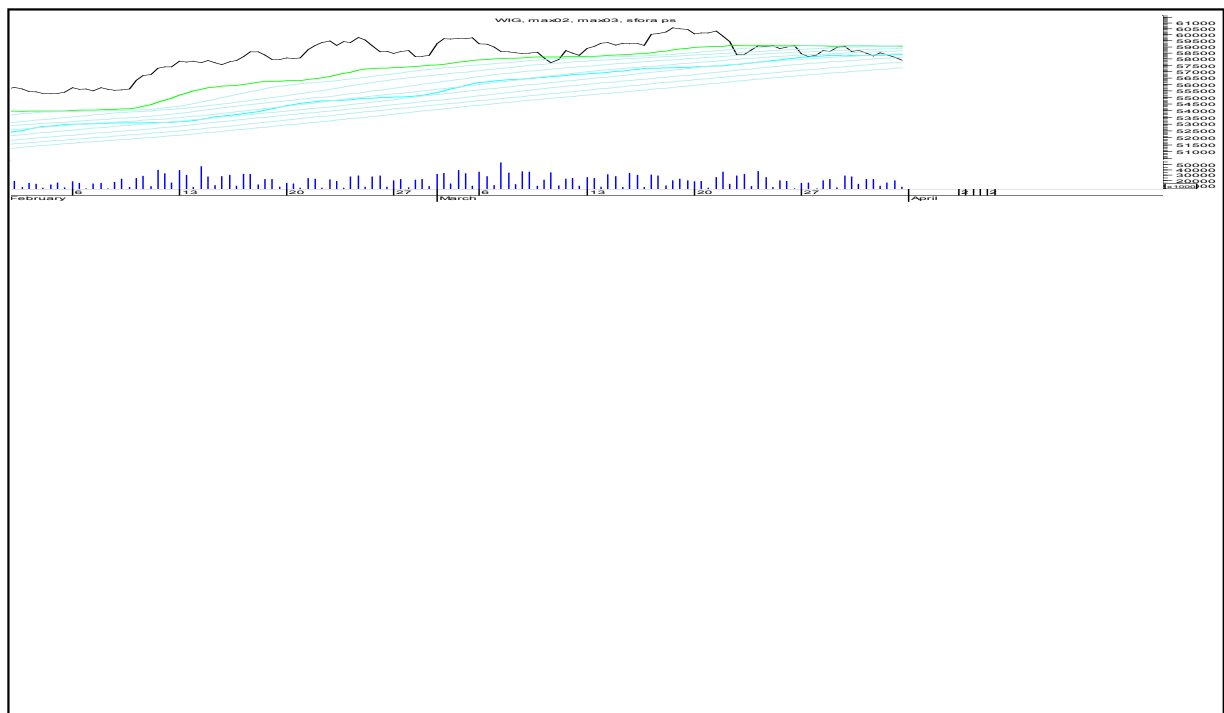

SFORA POLSKA 4h

sobota, 1 kwietnia 2017

PKOBP

PZU

SFORA POLSKA 4h

sobota, 1 kwietnia 2017

SYNTHOS

PGNIG

SFORA POLSKA 4h

sobota, 1 kwietnia 2017

TRAKCJA

WIG

SFORA POLSKA 4h

sobota, 1 kwietnia 2017

WIG20

WIG30