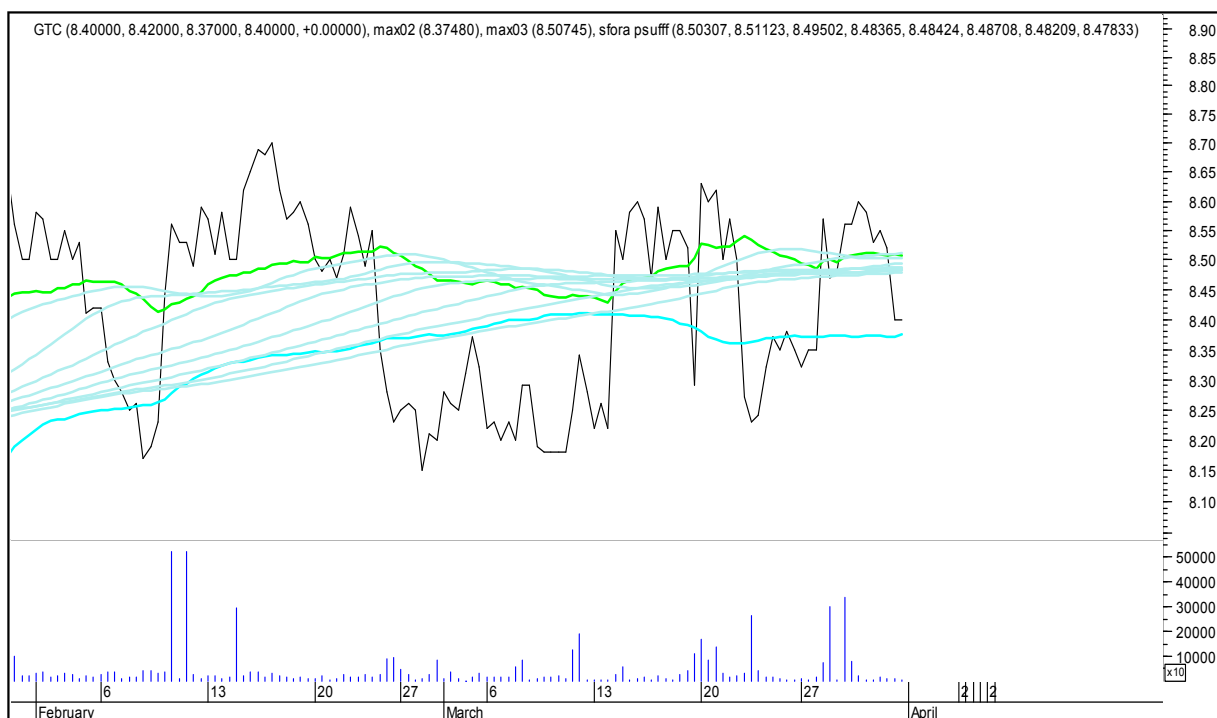

SFORA POLSKA 4h

sobota, 1 kwietnia 2017

EUROCASH

GETIN

SFORA POLSKA 4h

sobota, 1 kwietnia 2017

GETINOBLE

GTC