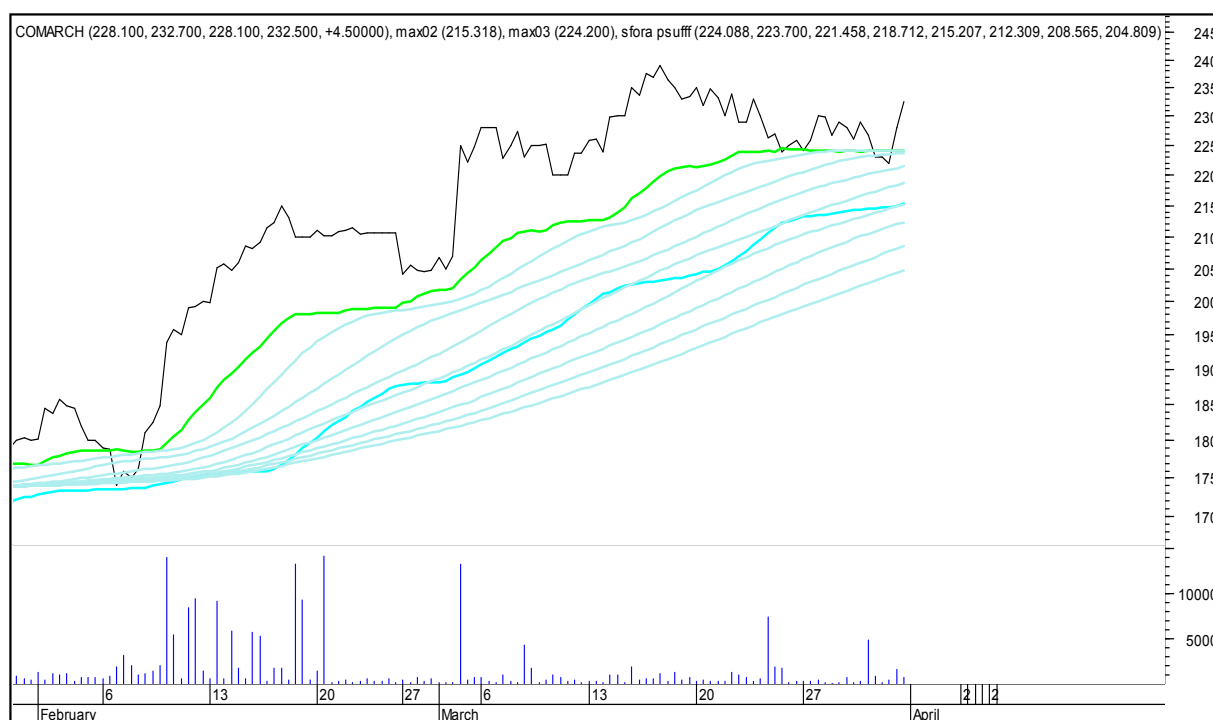

SFORA POLSKA 4h

sobota, 1 kwietnia 2017

BUDIMEX

BOGDANKA

SFORA POLSKA 4h

sobota, 1 kwietnia 2017

CCC

CD PROJEKT RED

SFORA POLSKA 4h

sobota, 1 kwietnia 2017

CIECH

COMARCH

SFORA POLSKA 4h

sobota, 1 kwietnia 2017

CYFROWY POLSAT

ENEA

SFORA POLSKA 4h

sobota, 1 kwietnia 2017

EUROCASH

GETIN

SFORA POLSKA 4h

sobota, 1 kwietnia 2017

GETINOBLE

GTC