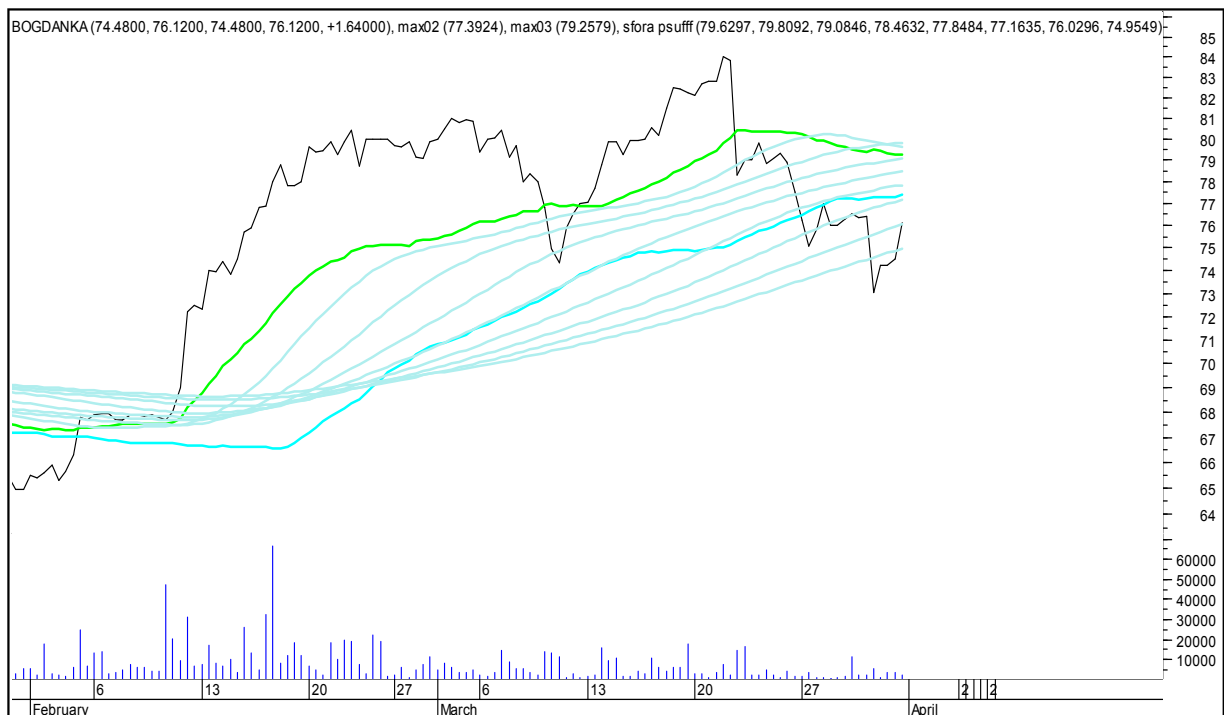

SFORA POLSKA 4h

sobota, 1 kwietnia 2017

SFORA POLSKA Wykresy 4-godzinne

AZOTY

SFORA POLSKA 4h

sobota, 1 kwietnia 2017

ALIOR

ASSECO POLAND

SFORA POLSKA 4h

sobota, 1 kwietnia 2017

BUDIMEX

BOGDANKA

SFORA POLSKA 4h

sobota, 1 kwietnia 2017

CCC

CD PROJEKT RED

SFORA POLSKA 4h

sobota, 1 kwietnia 2017

CIECH

COMARCH

SFORA POLSKA 4h

sobota, 1 kwietnia 2017

CYFROWY POLSAT

ENEA