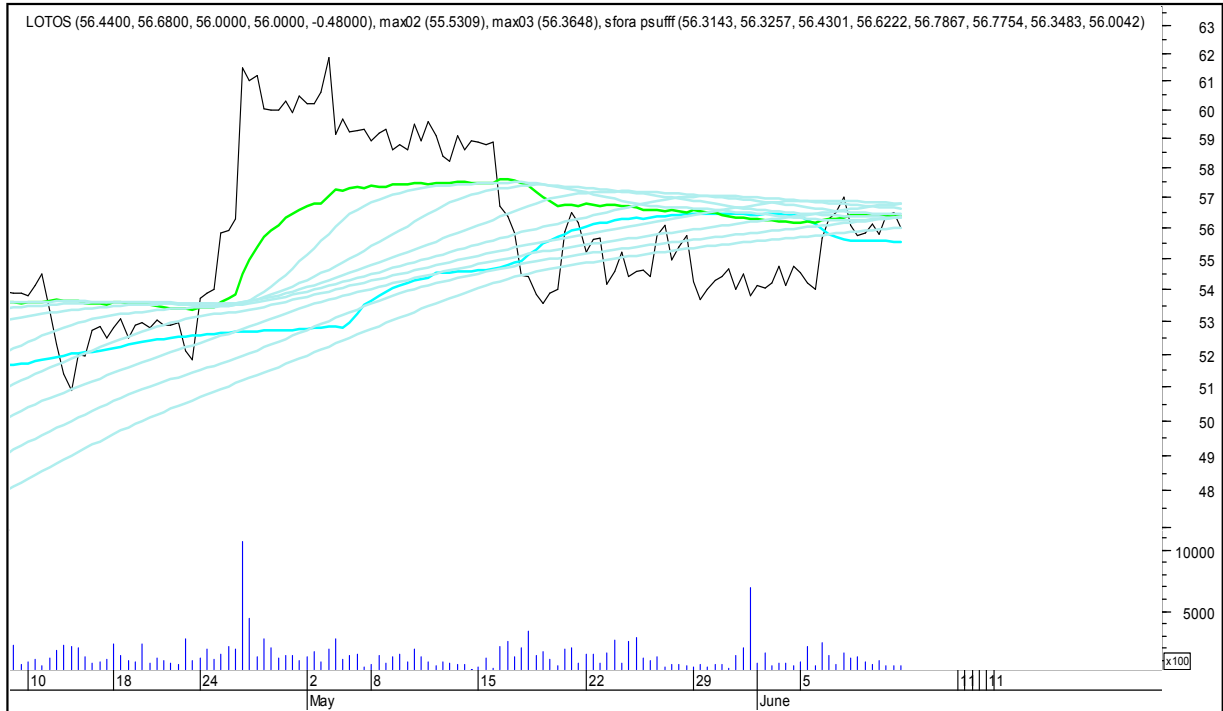

SFORA POLSKA 4h

sobota, 10 czerwca 2017

LOTOS