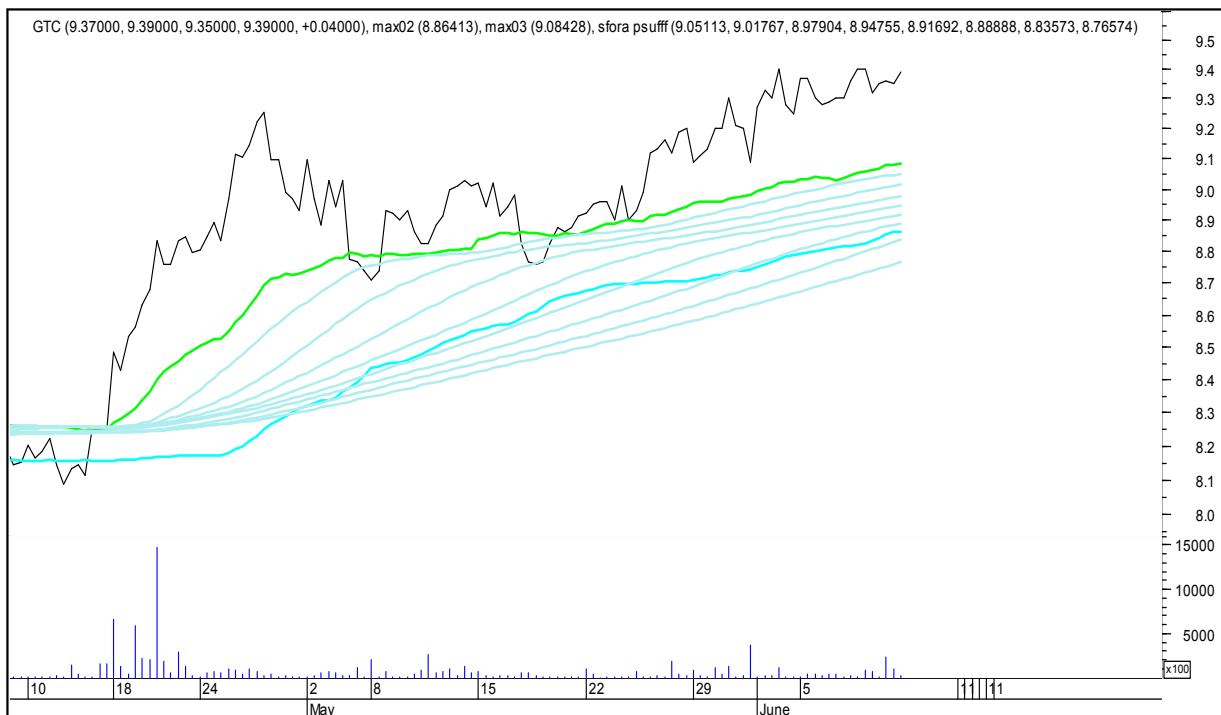

SFORA POLSKA 4h

sobota, 10 czerwca 2017

GETINOBLE

GTC