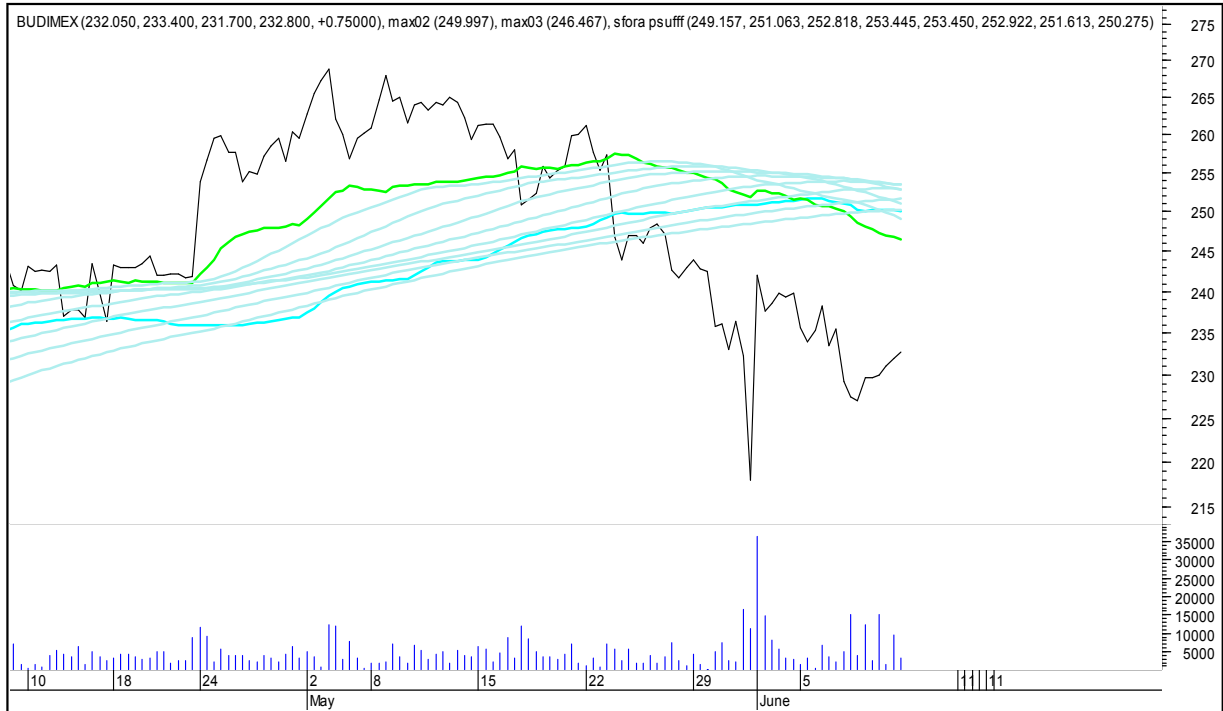

SFORA POLSKA 4h

sobota, 10 czerwca 2017

BUDIMEX