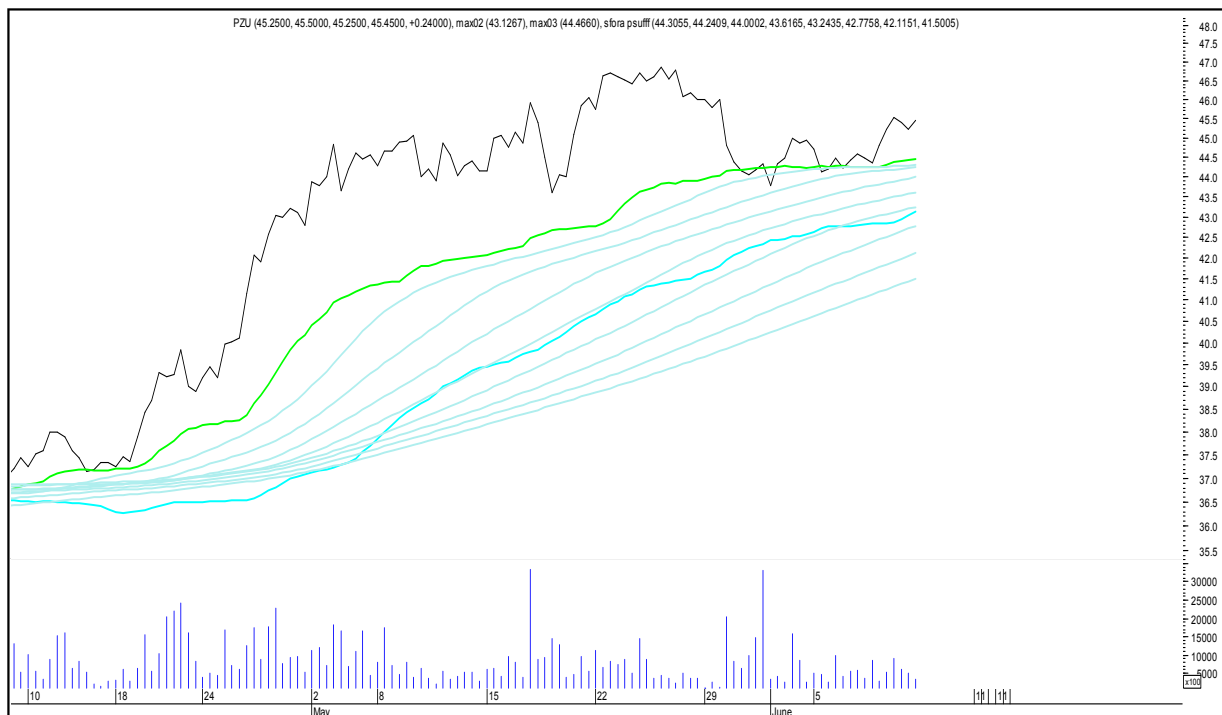

SFORA POLSKA 4h

sobota, 10 czerwca 2017

PKOBP

PZU