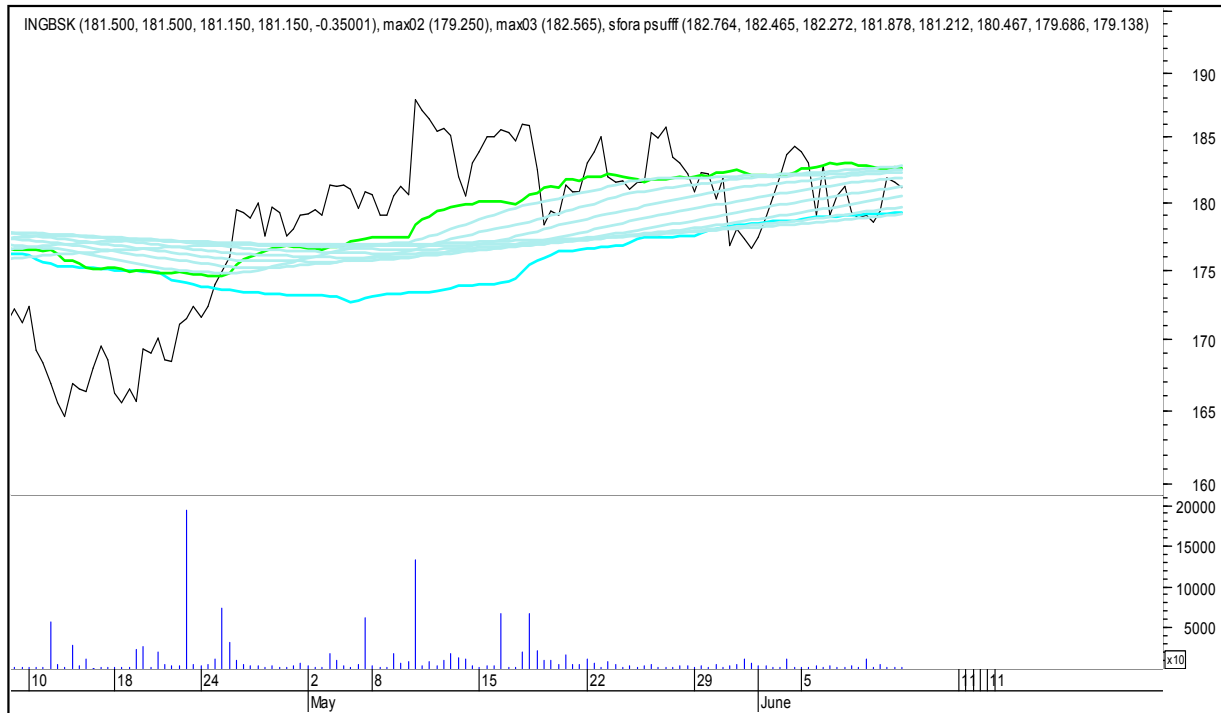

SFORA POLSKA 4h

sobota, 10 czerwca 2017

ING BŚK