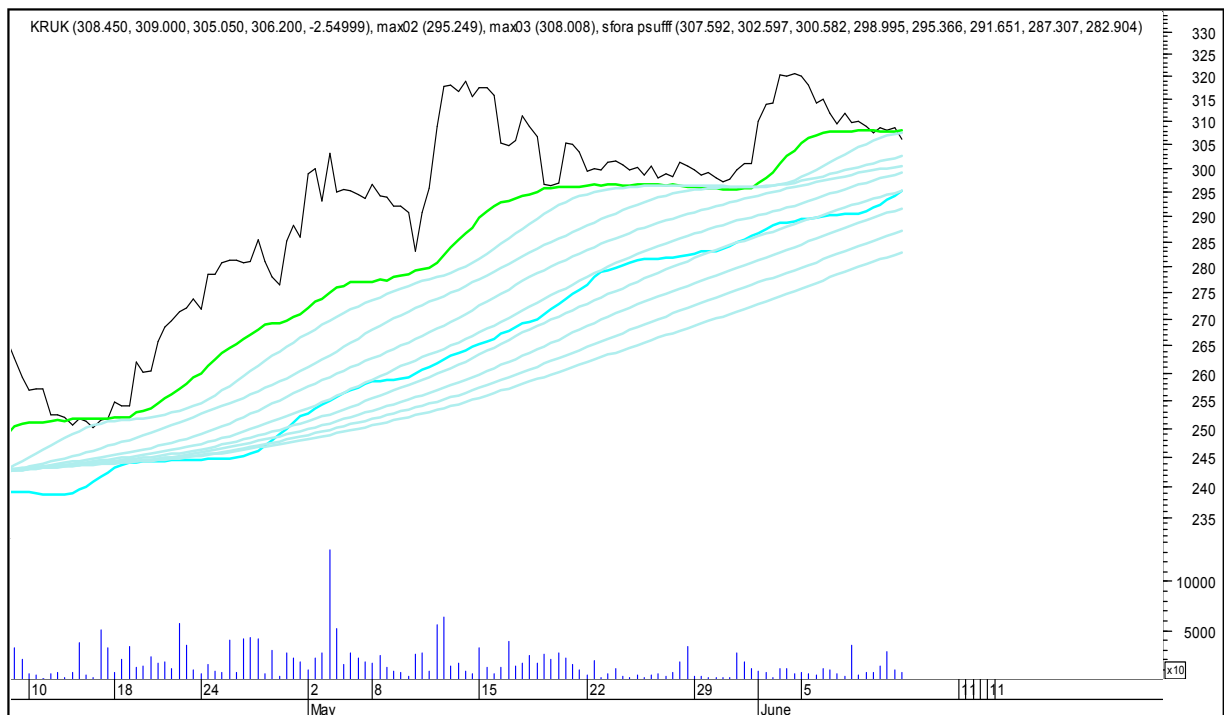

SFORA POLSKA 4h

sobota, 10 czerwca 2017

KGHM

KRUK