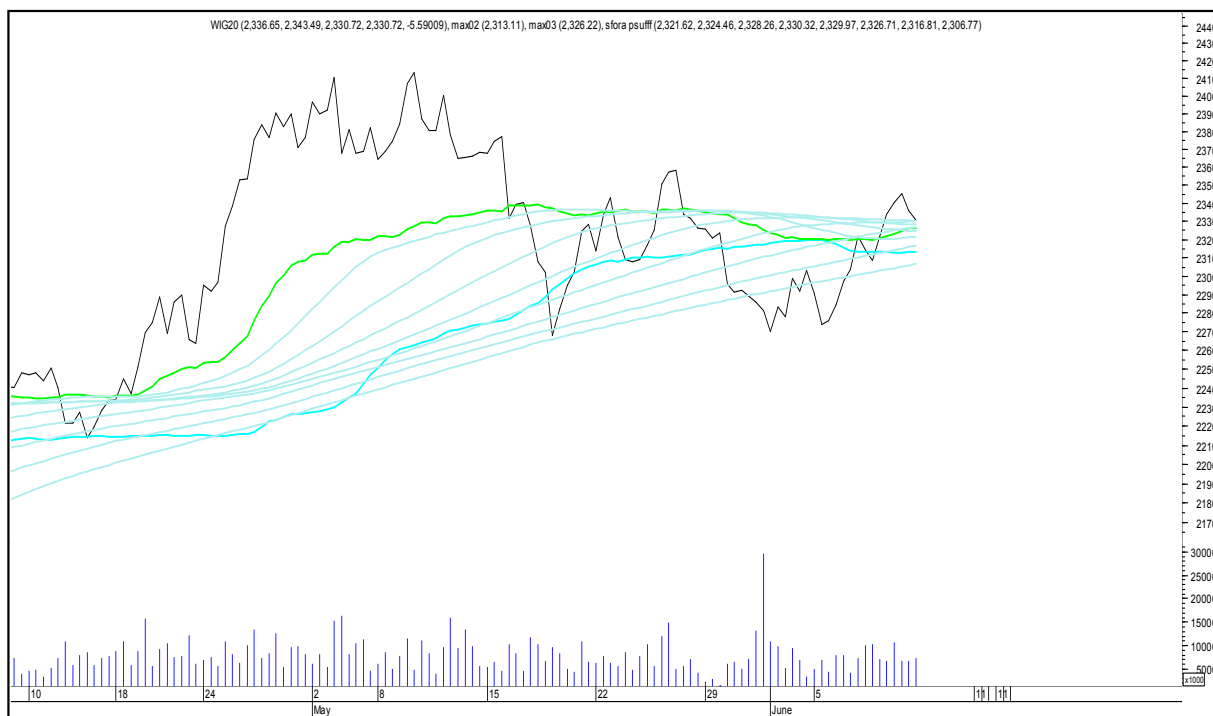

SFORA POLSKA 4h

sobota, 10 czerwca 2017

WIG20