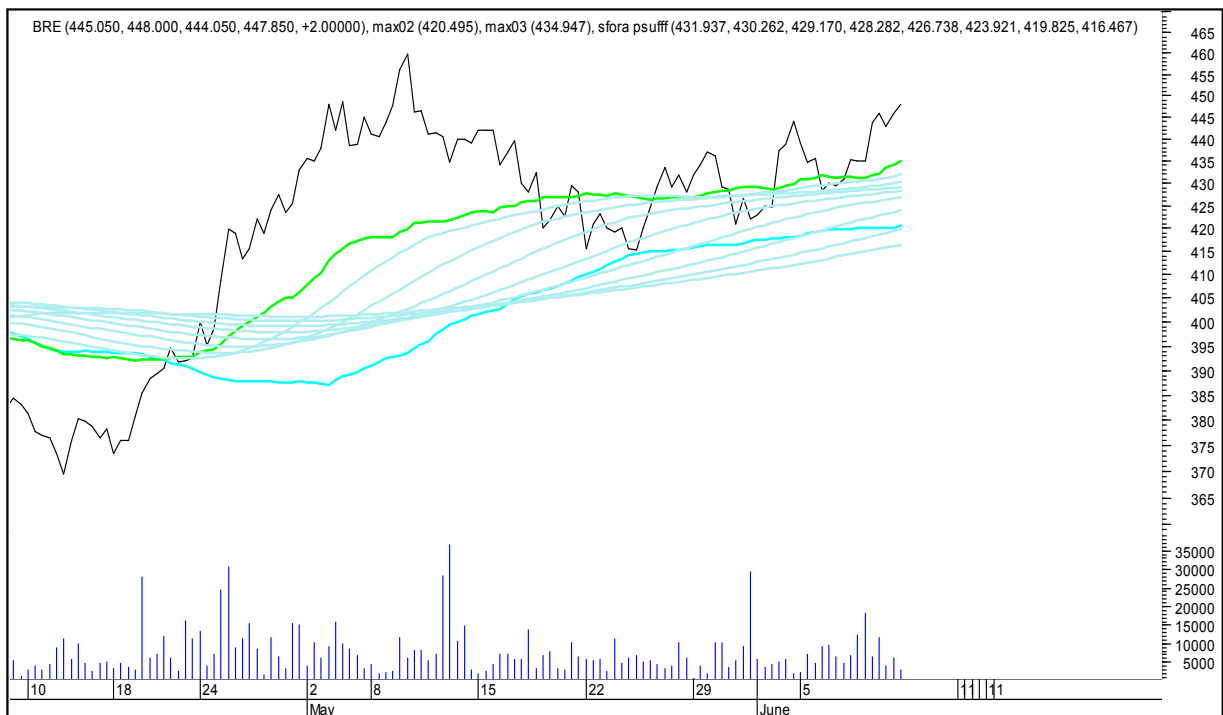

SFORA POLSKA 4h

sobota, 10 czerwca 2017

LOTOS

MBANK