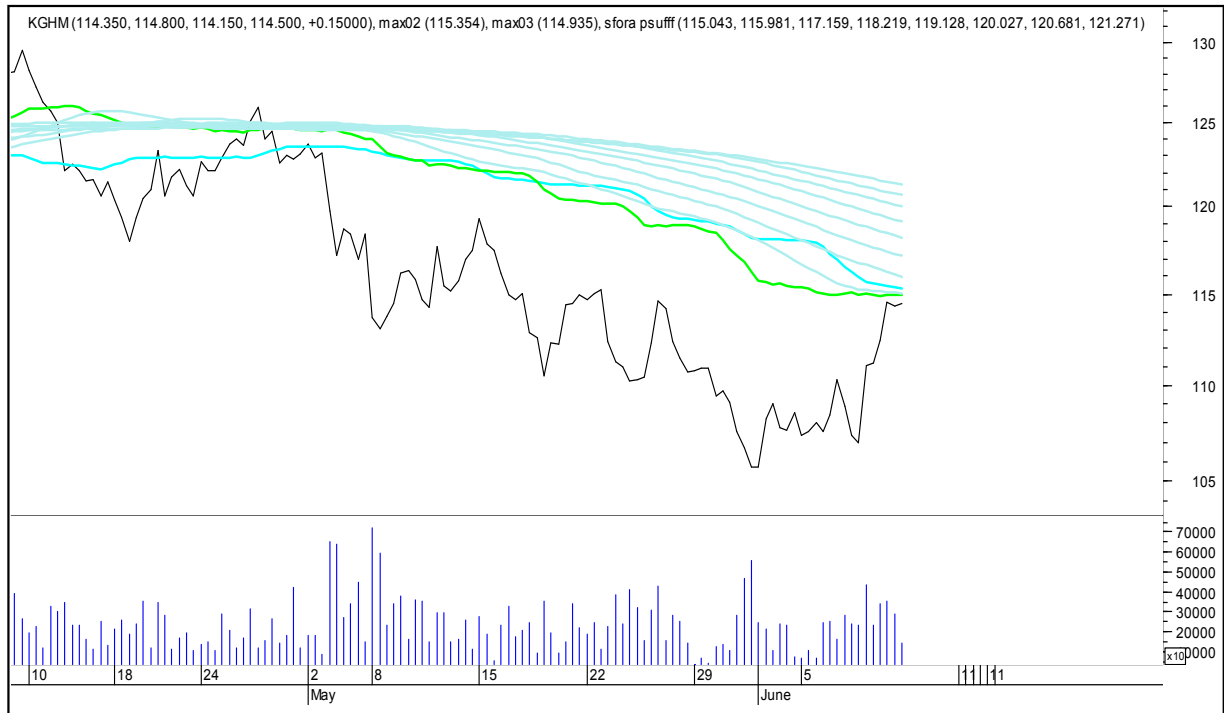

SFORA POLSKA 4h

sobota, 10 czerwca 2017

KGHM