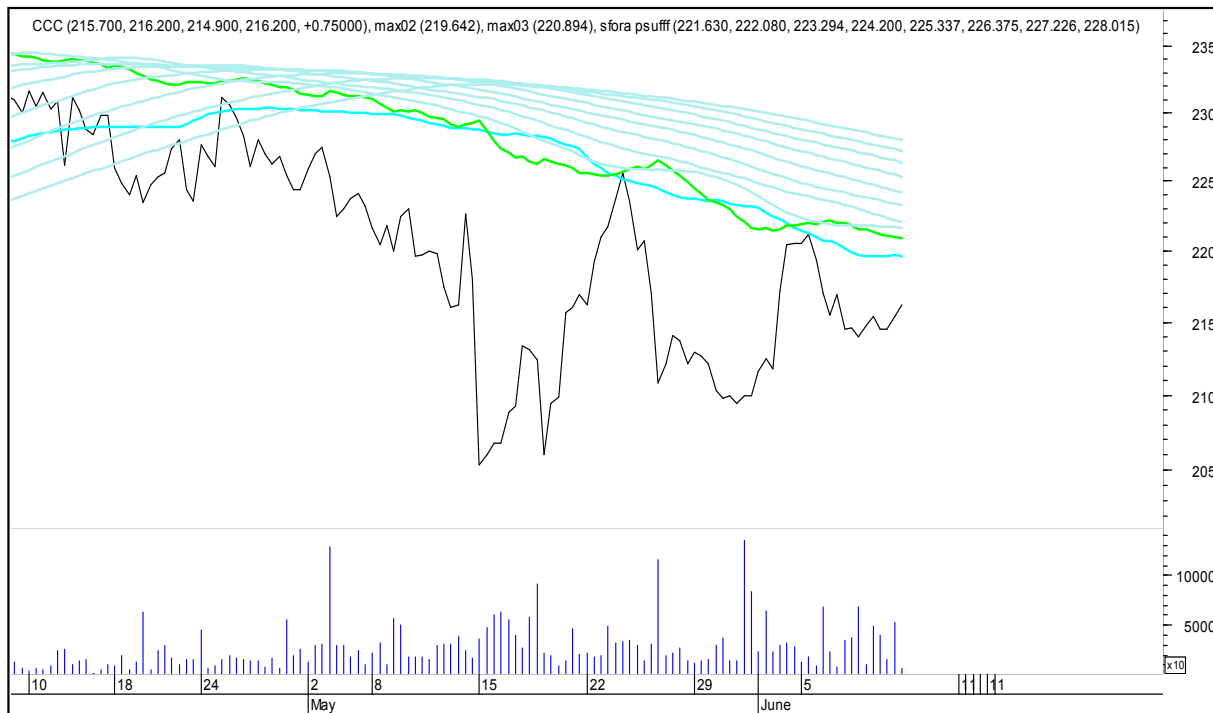

SFORA POLSKA 4h

sobota, 10 czerwca 2017

CCC