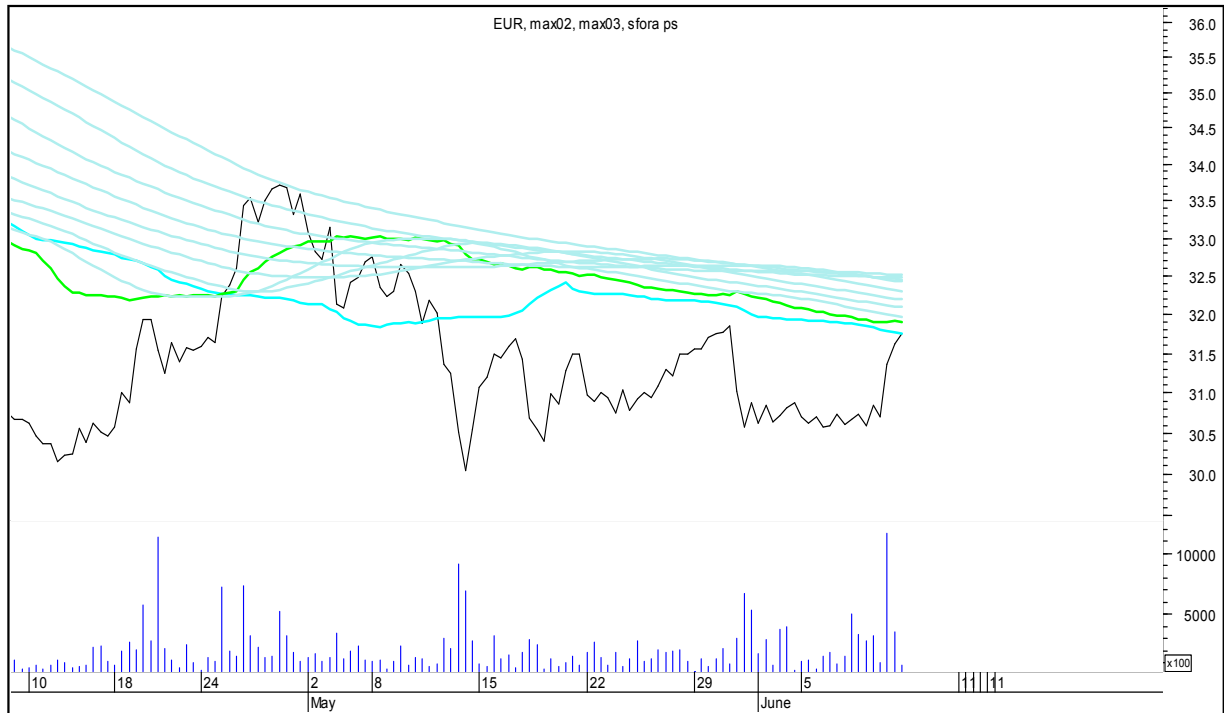

SFORA POLSKA 4h

sobota, 10 czerwca 2017

EUROCASH