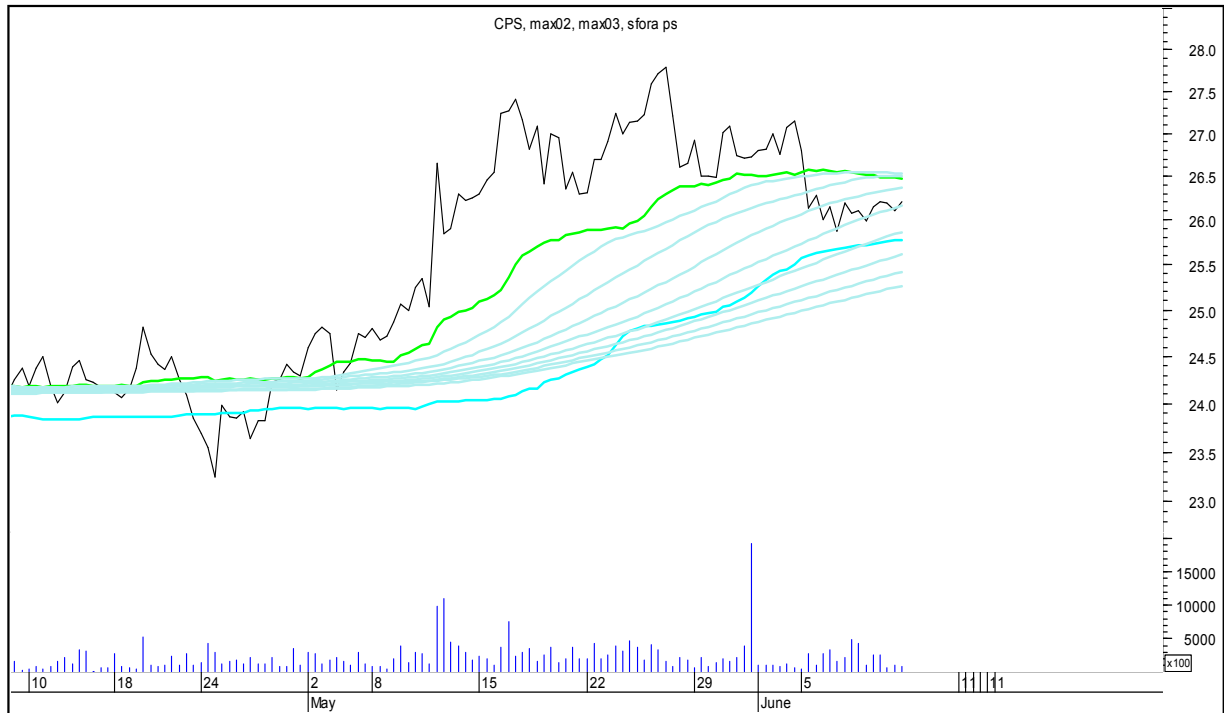

SFORA POLSKA 4h

sobota, 10 czerwca 2017

CYFROWY POLSAT