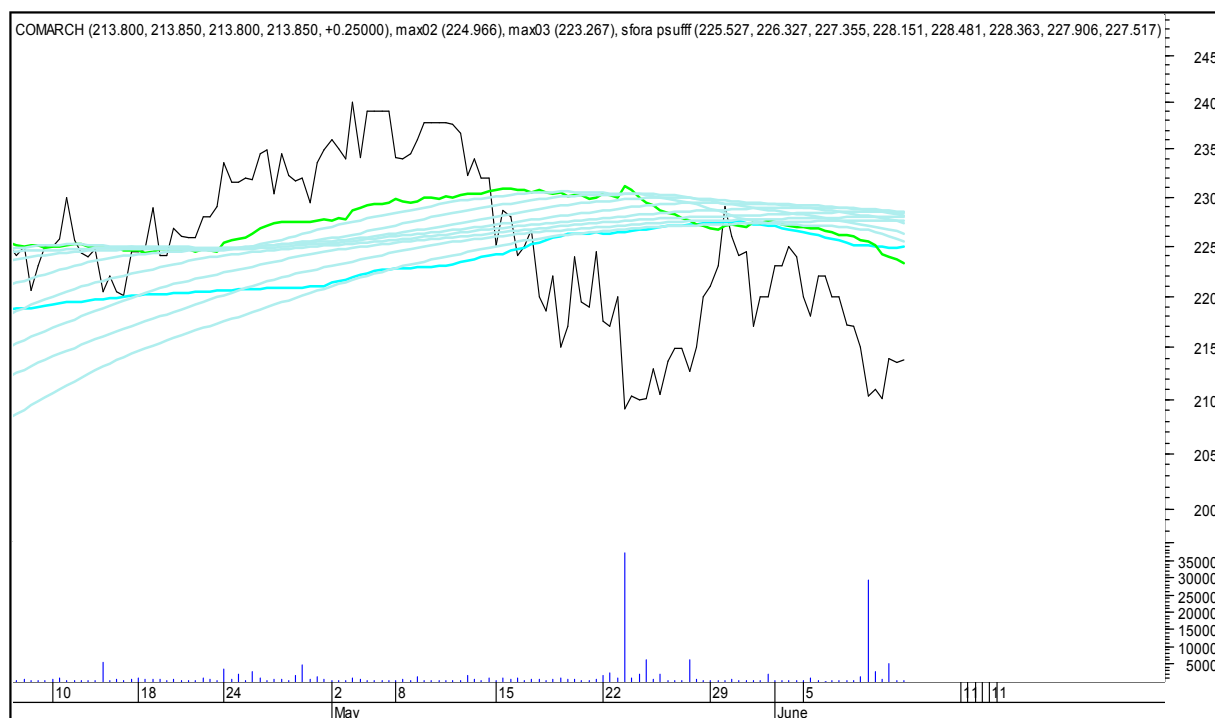

SFORA POLSKA 4h

sobota, 10 czerwca 2017

CIECH

COMARCH