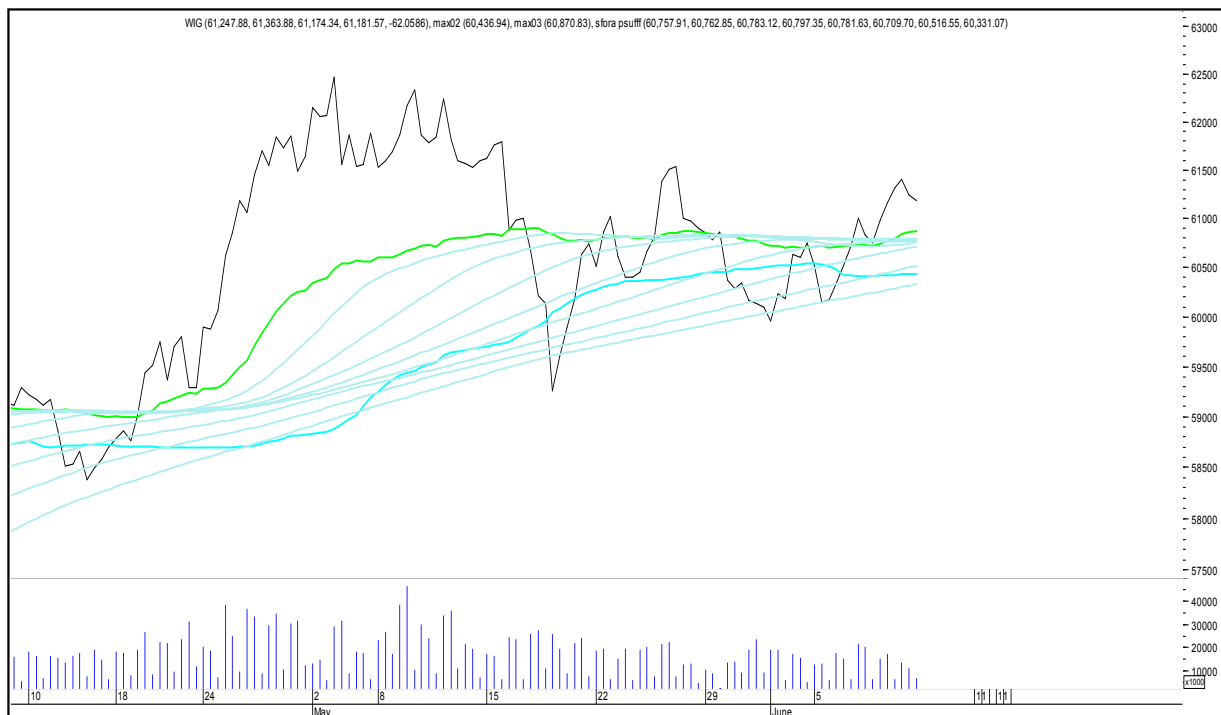

SFORA POLSKA 4h

sobota, 10 czerwca 2017

TRAKCJA

WIG