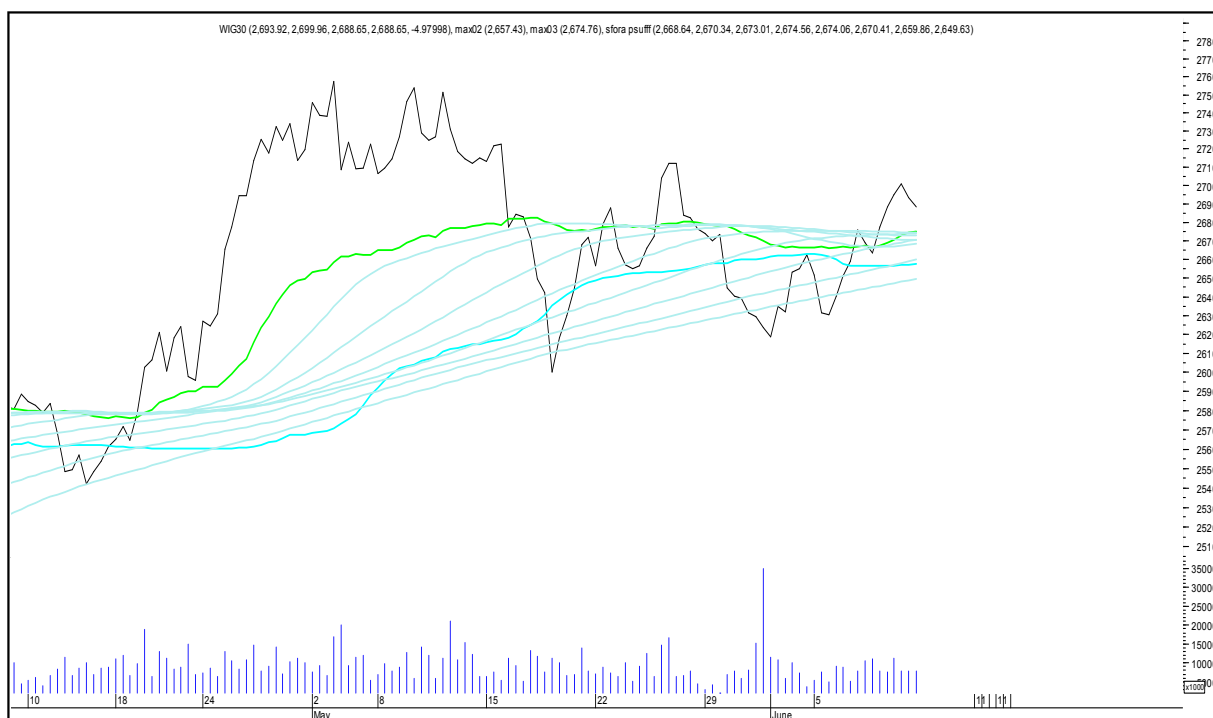

SFORA POLSKA 4h

sobota, 10 czerwca 2017

WIG20

WIG30