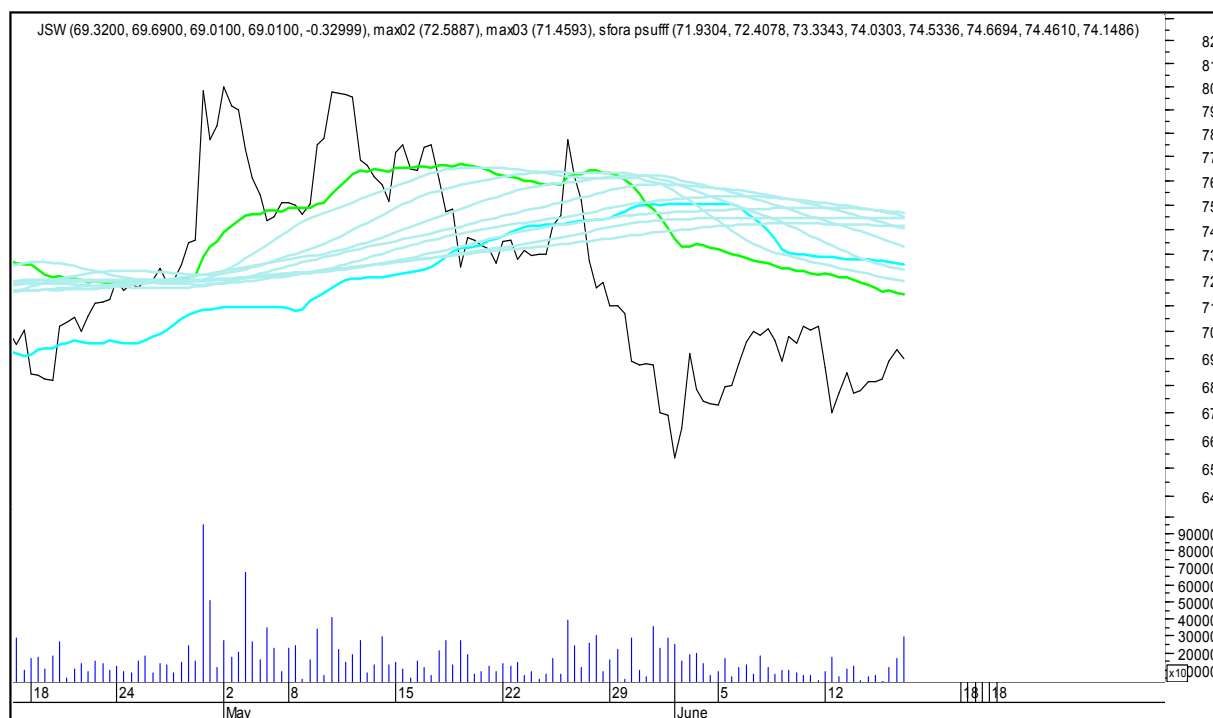

GETIN

SFORA POLSKA 4h

sobota, 17 czerwca 2017

GETINOBLE

GTC

SFORA POLSKA 4h

sobota, 17 czerwca 2017

GRUPA AZOTY

HANDLOWY

SFORA POLSKA 4h

sobota, 17 czerwca 2017

ING BŚK

JSW

SFORA POLSKA 4h

sobota, 17 czerwca 2017

KERNEL

KĘTY

SFORA POLSKA 4h

sobota, 17 czerwca 2017

KGHM

KRUK

SFORA POLSKA 4h

sobota, 17 czerwca 2017

LOTOS