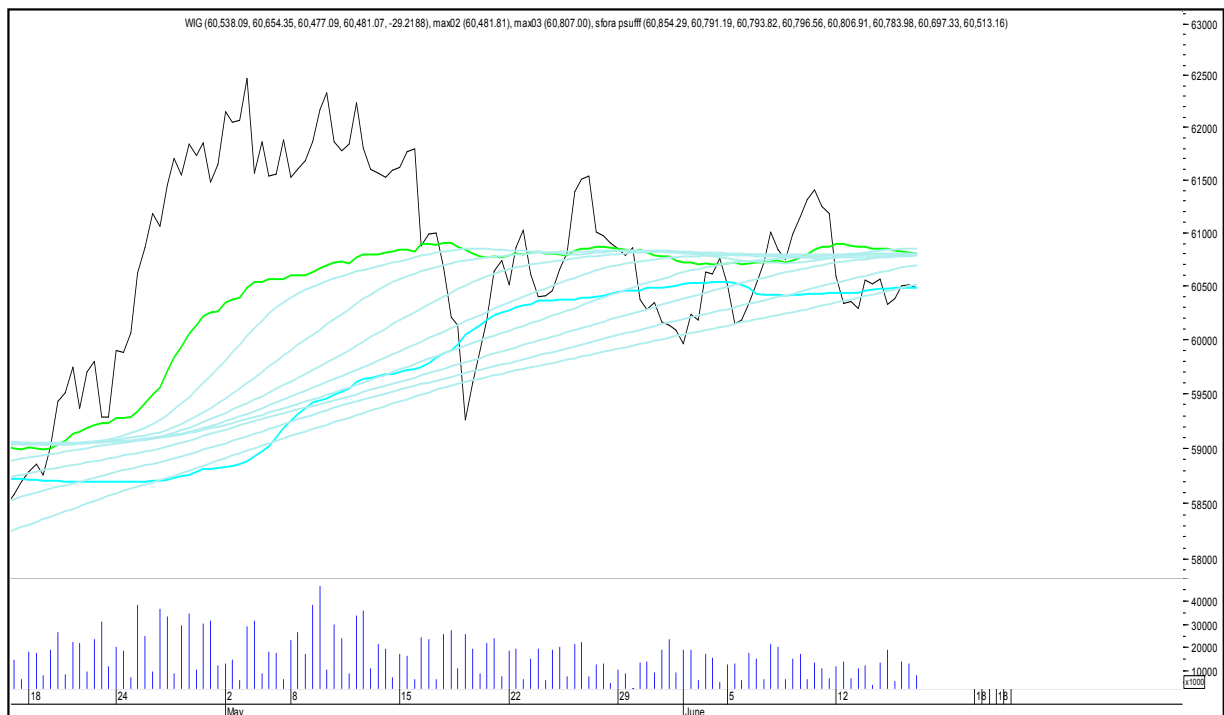

PZU

SFORA POLSKA 4h

sobota, 17 czerwca 2017

SYNTHOS

TAURON

SFORA POLSKA 4h

sobota, 17 czerwca 2017

TRAKCJA

WIG

SFORA POLSKA 4h

sobota, 17 czerwca 2017

WIG20

WIG30

SFORA POLSKA 4h

sobota, 17 czerwca 2017

MWIG40