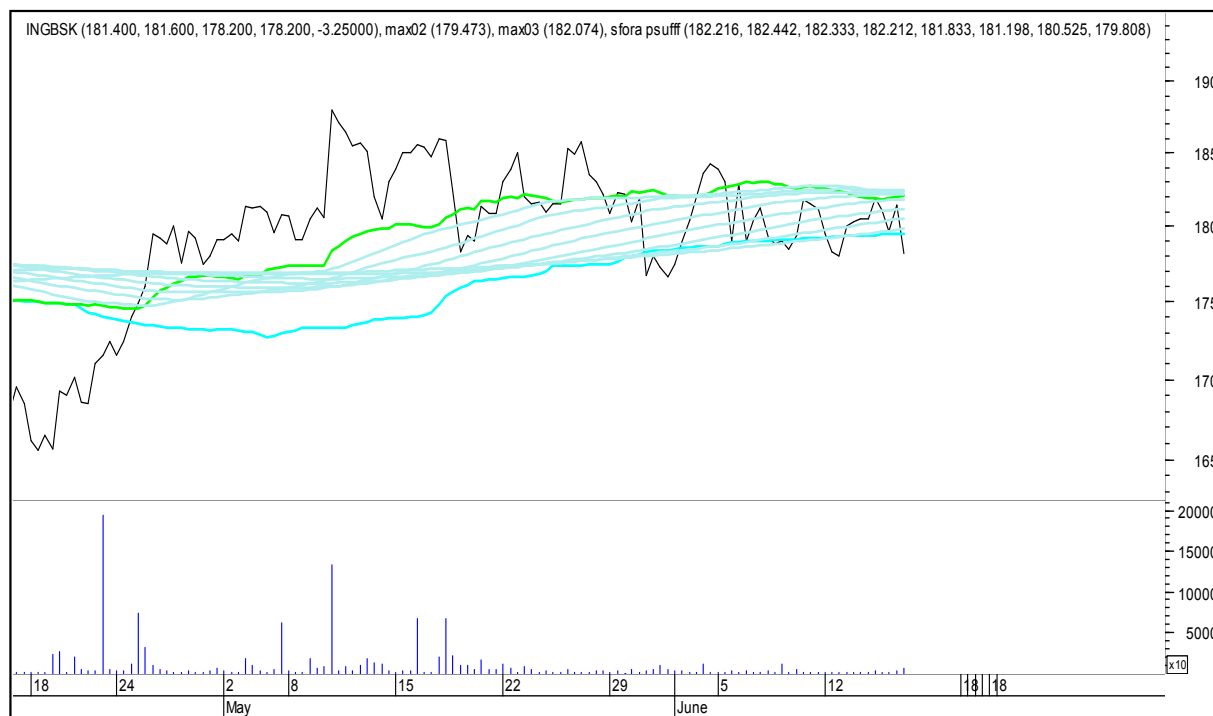

SFORA POLSKA 4h

sobota, 17 czerwca 2017

ING BŚK