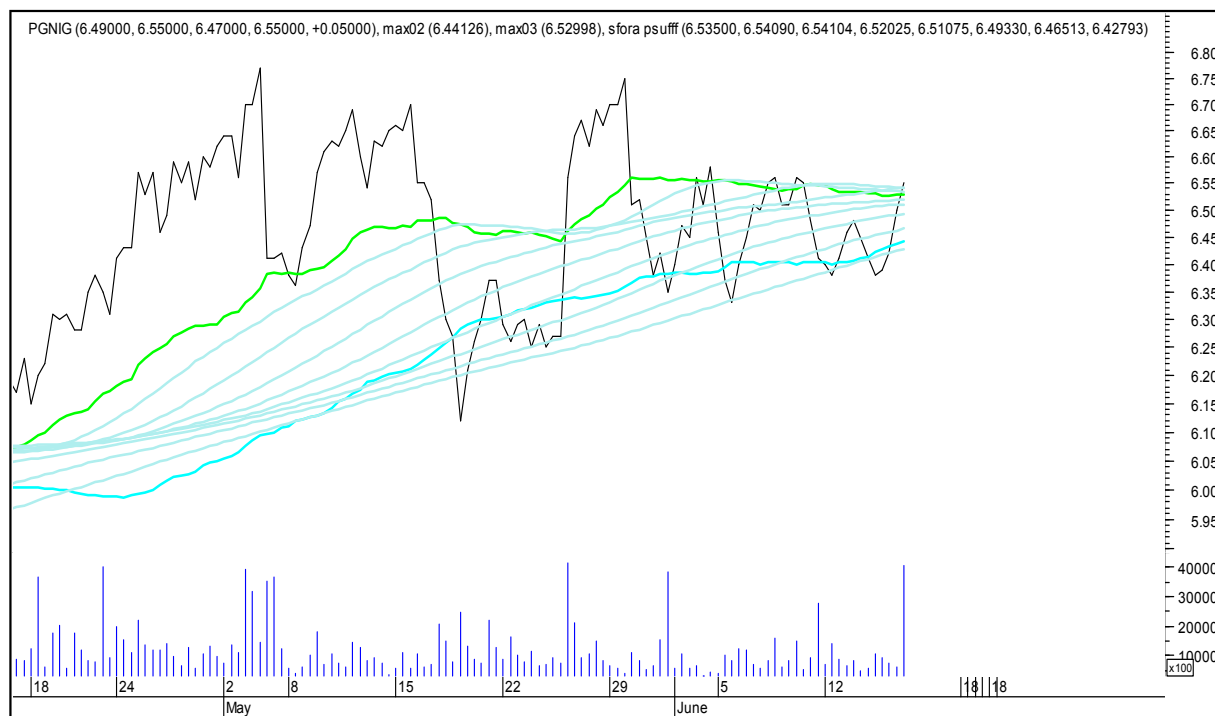

SFORA POLSKA 4h

sobota, 17 czerwca 2017

PGNIG