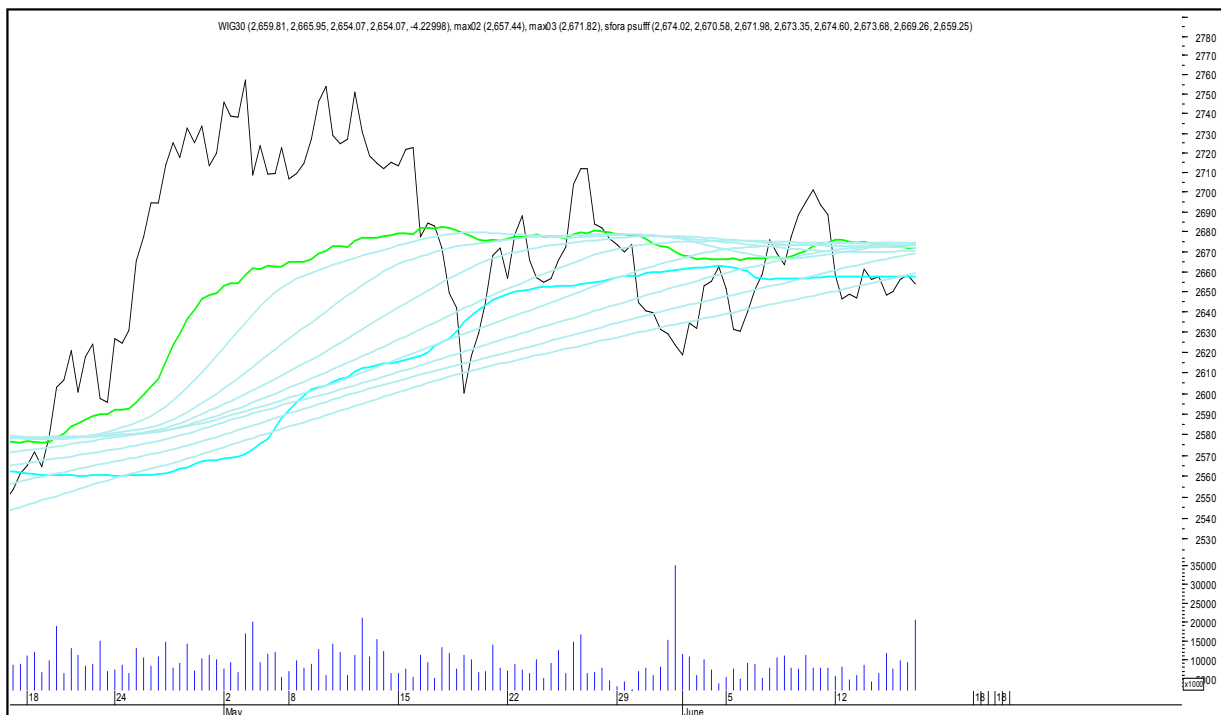

PZU

SFORA POLSKA 4h

sobota, 17 czerwca 2017

SYNTHOS

TAURON

SFORA POLSKA 4h

sobota, 17 czerwca 2017

TRAKCJA

WIG

SFORA POLSKA 4h

sobota, 17 czerwca 2017

WIG20

WIG30

SFORA POLSKA 4h

sobota, 17 czerwca 2017

MWIG40