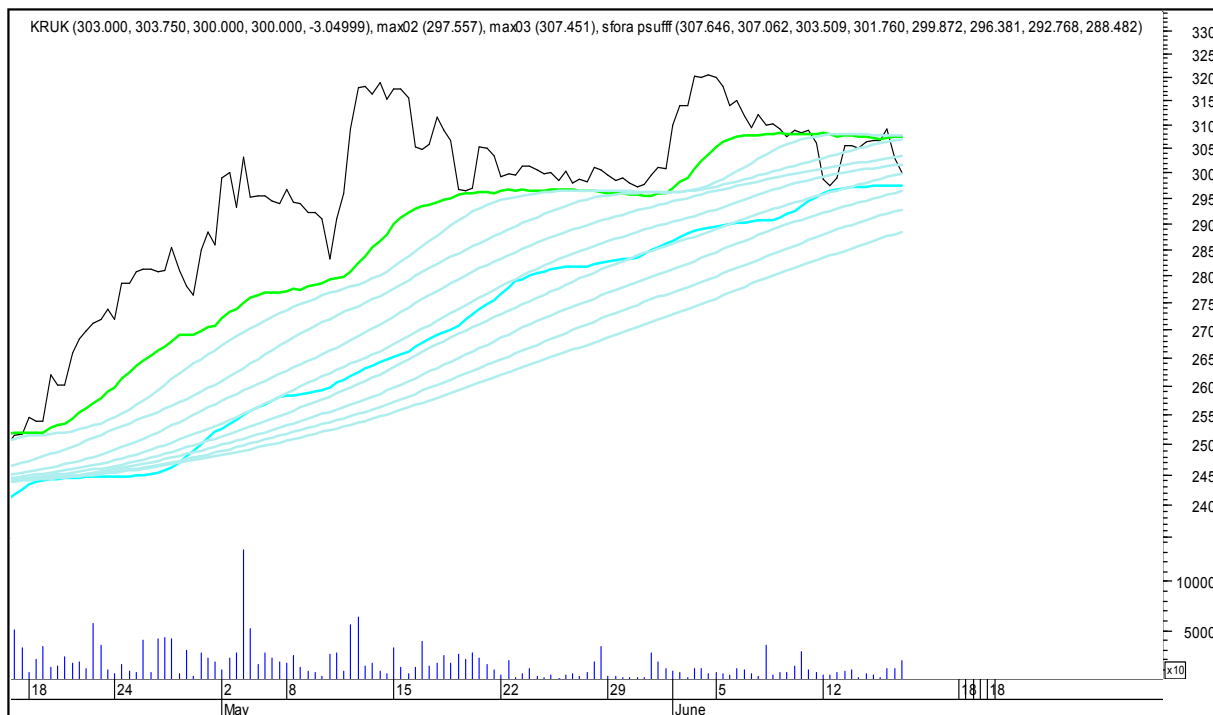

HANDLOWY

SFORA POLSKA 4h

sobota, 17 czerwca 2017

ING BŚK

JSW

SFORA POLSKA 4h

sobota, 17 czerwca 2017

KERNEL

KĘTY

SFORA POLSKA 4h

sobota, 17 czerwca 2017

KGHM

KRUK

SFORA POLSKA 4h

sobota, 17 czerwca 2017

LOTOS

MBANK

SFORA POLSKA 4h

sobota, 17 czerwca 2017

MILLENNIUM

MBANK

SFORA POLSKA 4h

sobota, 17 czerwca 2017

PEKAO SA