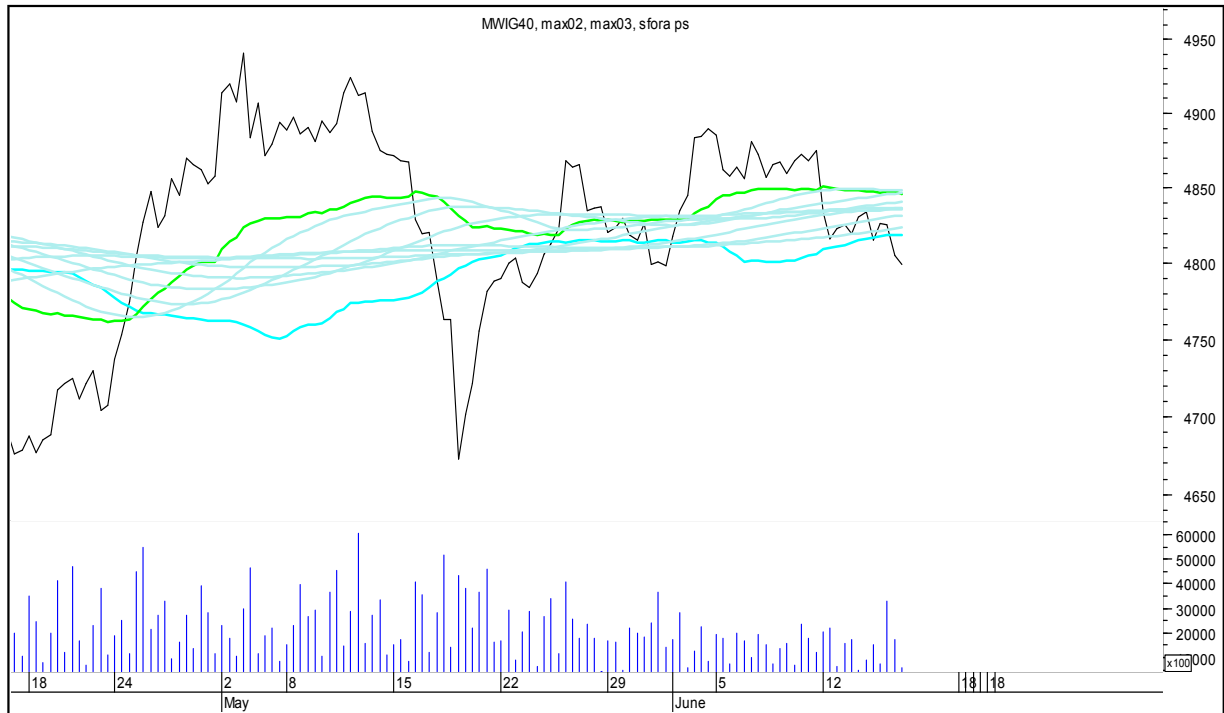

PZU

SFORA POLSKA 4h

sobota, 17 czerwca 2017

SYNTHOS

TAURON

SFORA POLSKA 4h

sobota, 17 czerwca 2017

TRAKCJA

WIG

SFORA POLSKA 4h

sobota, 17 czerwca 2017

WIG20

WIG30

SFORA POLSKA 4h

sobota, 17 czerwca 2017

MWIG40