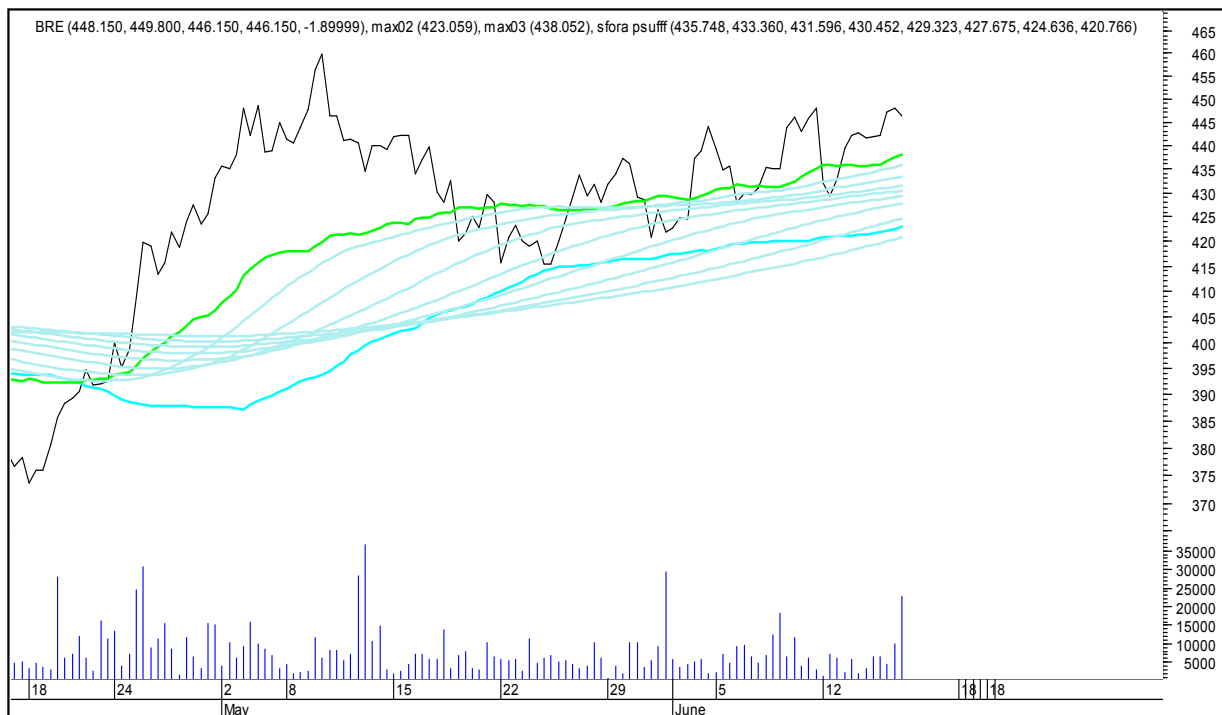

KĘTY

SFORA POLSKA 4h

sobota, 17 czerwca 2017

KGHM

KRUK

SFORA POLSKA 4h

sobota, 17 czerwca 2017

LOTOS

MBANK

SFORA POLSKA 4h

sobota, 17 czerwca 2017

MILLENNIUM

MBANK

SFORA POLSKA 4h

sobota, 17 czerwca 2017

PEKAO SA

PZU

SFORA POLSKA 4h

sobota, 17 czerwca 2017

SYNTHOS

TAURON

SFORA POLSKA 4h

sobota, 17 czerwca 2017

TRAKCJA