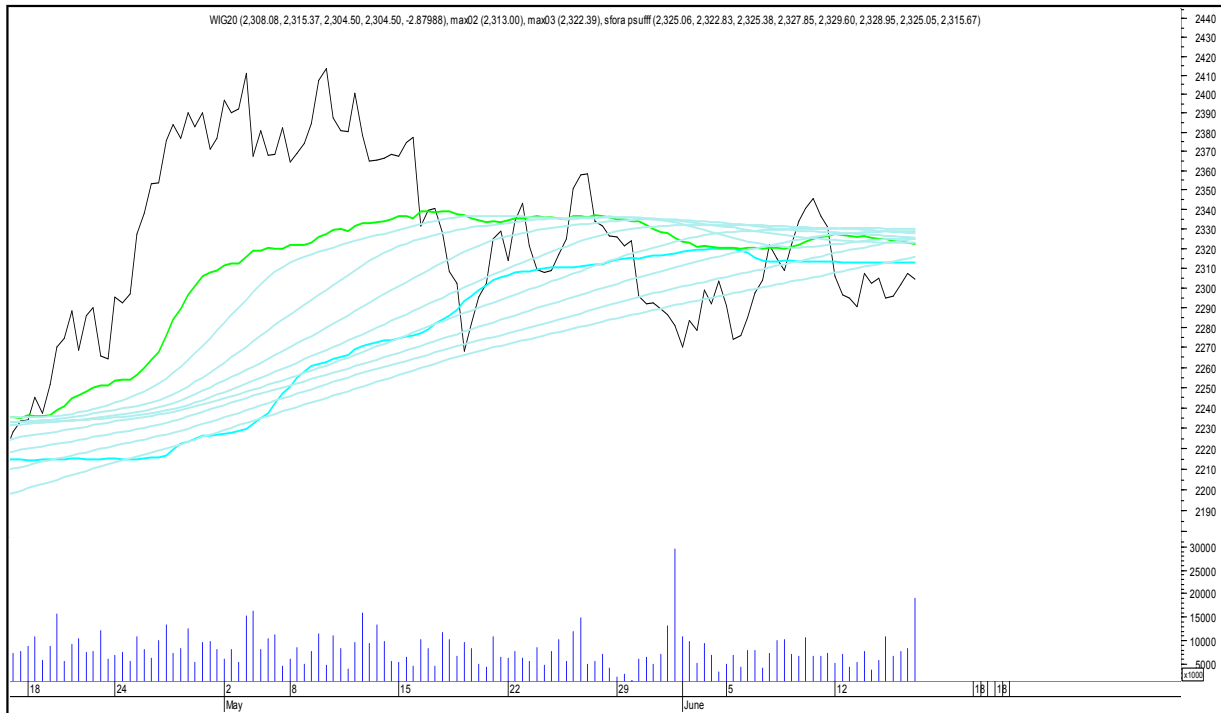

PZU

SFORA POLSKA 4h

sobota, 17 czerwca 2017

SYNTHOS

TAURON

SFORA POLSKA 4h

sobota, 17 czerwca 2017

TRAKCJA

WIG

SFORA POLSKA 4h

sobota, 17 czerwca 2017

WIG20

WIG30

SFORA POLSKA 4h

sobota, 17 czerwca 2017

MWIG40