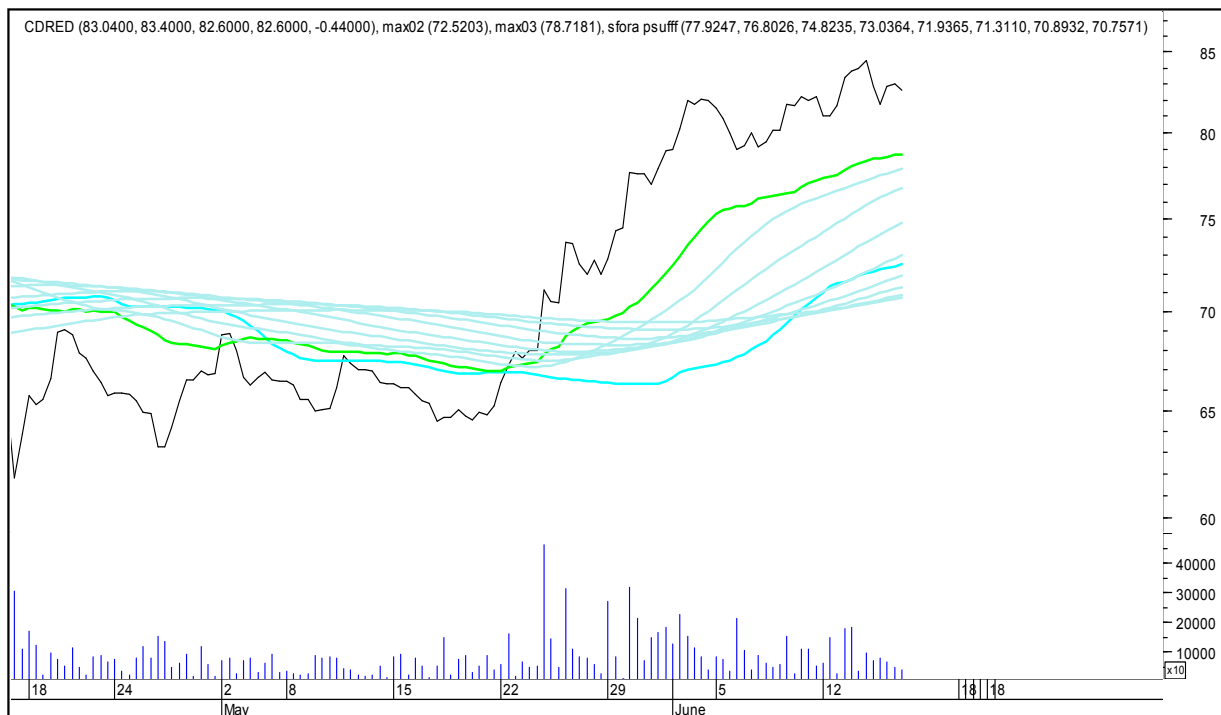

SFORA POLSKA 4h

sobota, 17 czerwca 2017

The logo for Stockmaster\$ is displayed in white text on a solid blue rectangular background. The word "Stockmaster" is written in a bold, serif font, and the dollar sign (\$) is placed at the beginning and end of the word.

BOGDANKA

SFORA POLSKA 4h

sobota, 17 czerwca 2017

CCC

CD PROJEKT RED

SFORA POLSKA 4h

sobota, 17 czerwca 2017

CIECH

COMARCH

SFORA POLSKA 4h

sobota, 17 czerwca 2017

CYFROWY POLSAT

ENEA

SFORA POLSKA 4h

sobota, 17 czerwca 2017

EUROCASH