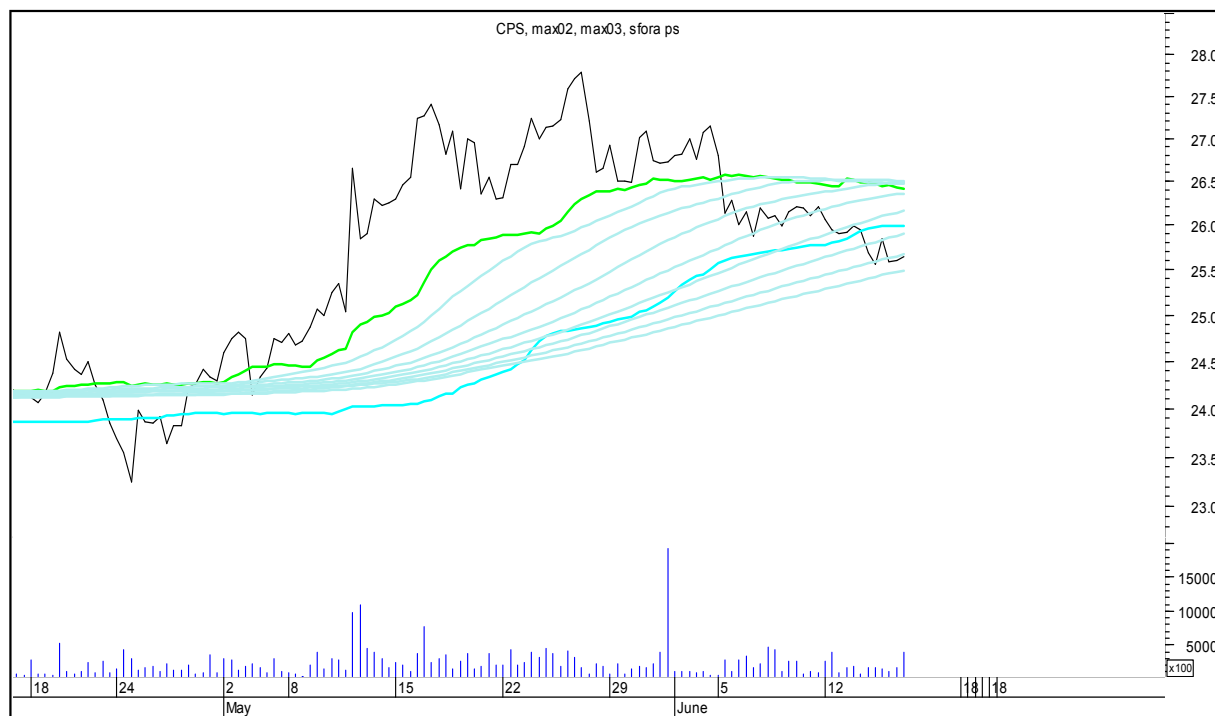

SFORA POLSKA 4h

sobota, 17 czerwca 2017

The logo for Stockmaster\$ is displayed in white text on a solid blue rectangular background. The word "Stockmaster" is written in a bold, serif font, and the dollar sign (\$) is placed at the beginning and end of the word.

BOGDANKA

SFORA POLSKA 4h

sobota, 17 czerwca 2017

CCC

CD PROJEKT RED

SFORA POLSKA 4h

sobota, 17 czerwca 2017

CIECH

COMARCH

SFORA POLSKA 4h

sobota, 17 czerwca 2017

CYFROWY POLSAT

ENEA

SFORA POLSKA 4h

sobota, 17 czerwca 2017

EUROCASH