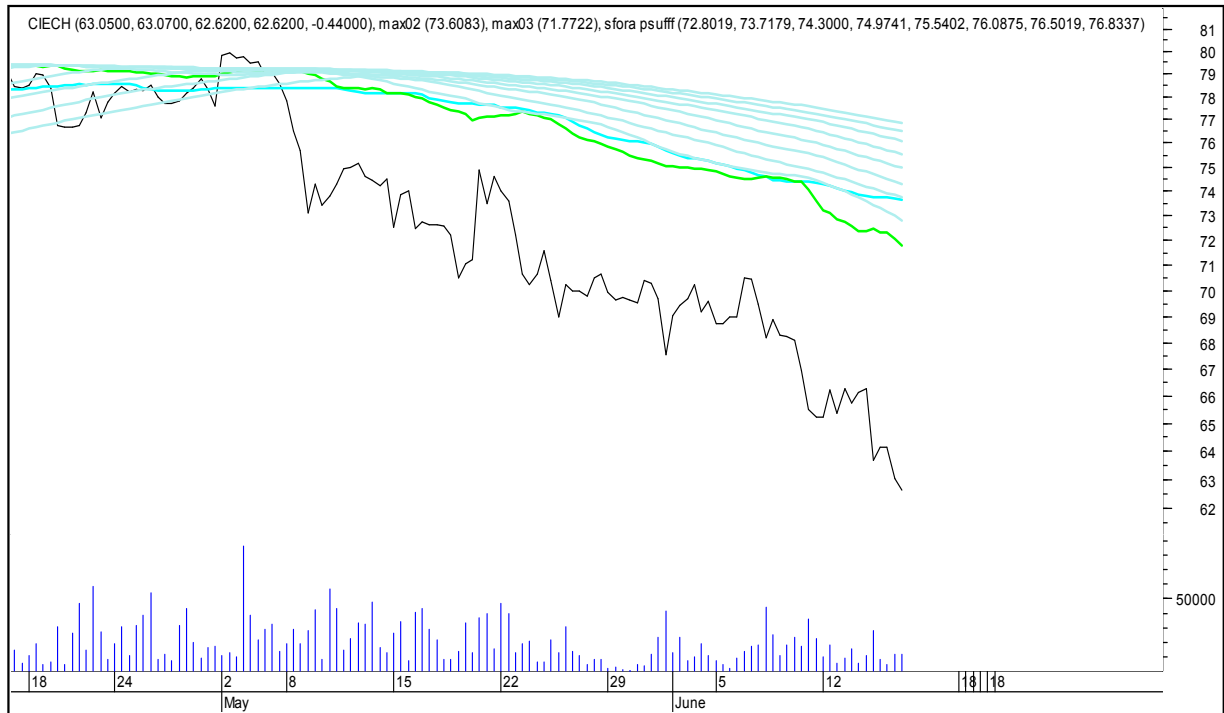

SFORA POLSKA 4h

sobota, 17 czerwca 2017

The logo for Stockmaster\$ is displayed in white text on a solid blue rectangular background. The word "Stockmaster" is written in a bold, serif font, and the dollar sign (\$) is placed at the beginning and end of the word.

SFORA POLSKA Wykresy 4-godzinne

SFORA POLSKA 4h

sobota, 17 czerwca 2017

ALIOR

ASSECO POLAND

SFORA POLSKA 4h

sobota, 17 czerwca 2017

BUDIMEX

BOGDANKA

SFORA POLSKA 4h

sobota, 17 czerwca 2017

CCC

CD PROJEKT RED

SFORA POLSKA 4h

sobota, 17 czerwca 2017

CIECH

COMARCH

SFORA POLSKA 4h

sobota, 17 czerwca 2017

CYFROWY POLSAT

ENEA

SFORA POLSKA 4h

sobota, 17 czerwca 2017

EUROCASH