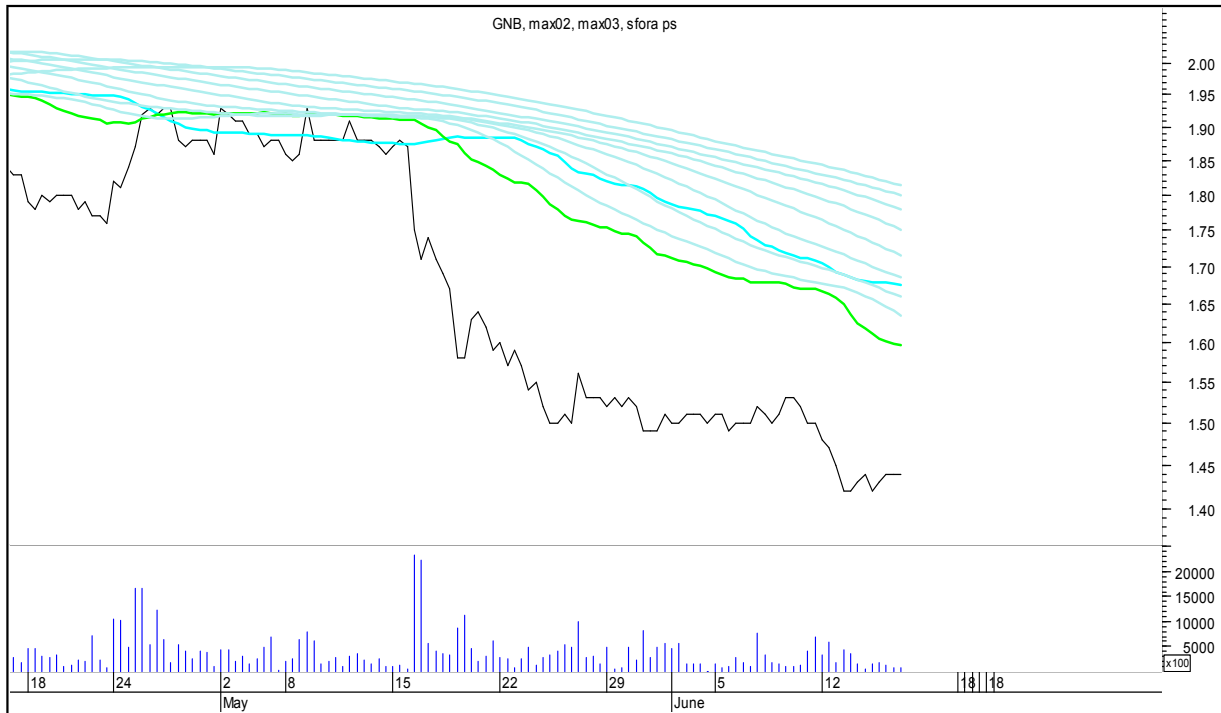

COMARCH

SFORA POLSKA 4h

sobota, 17 czerwca 2017

CYFROWY POLSAT

ENEA

SFORA POLSKA 4h

sobota, 17 czerwca 2017

EUROCASH

GETIN

SFORA POLSKA 4h

sobota, 17 czerwca 2017

GETINOBLE

GTC

SFORA POLSKA 4h

sobota, 17 czerwca 2017

GRUPA AZOTY