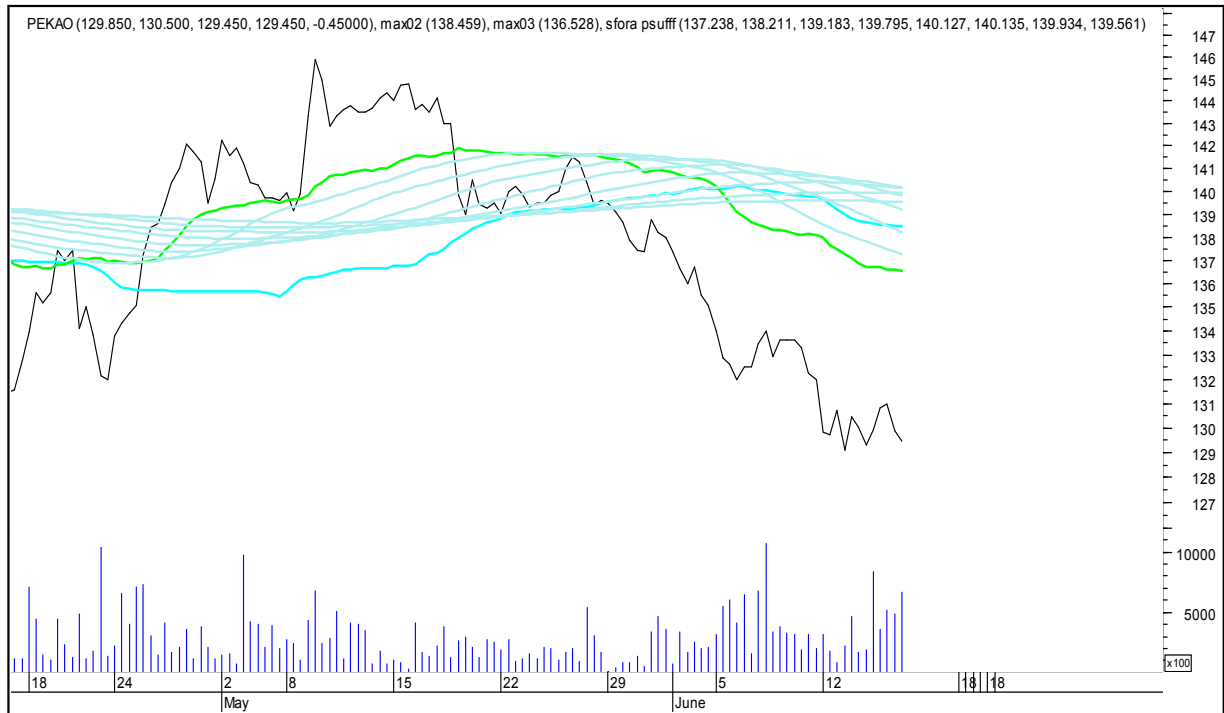

KĘTY

SFORA POLSKA 4h

sobota, 17 czerwca 2017

KGHM

KRUK

SFORA POLSKA 4h

sobota, 17 czerwca 2017

LOTOS

MBANK

SFORA POLSKA 4h

sobota, 17 czerwca 2017

MILLENNIUM

MBANK

SFORA POLSKA 4h

sobota, 17 czerwca 2017

PEKAO SA

PZU

SFORA POLSKA 4h

sobota, 17 czerwca 2017

SYNTHOS

TAURON

SFORA POLSKA 4h

sobota, 17 czerwca 2017

TRAKCJA