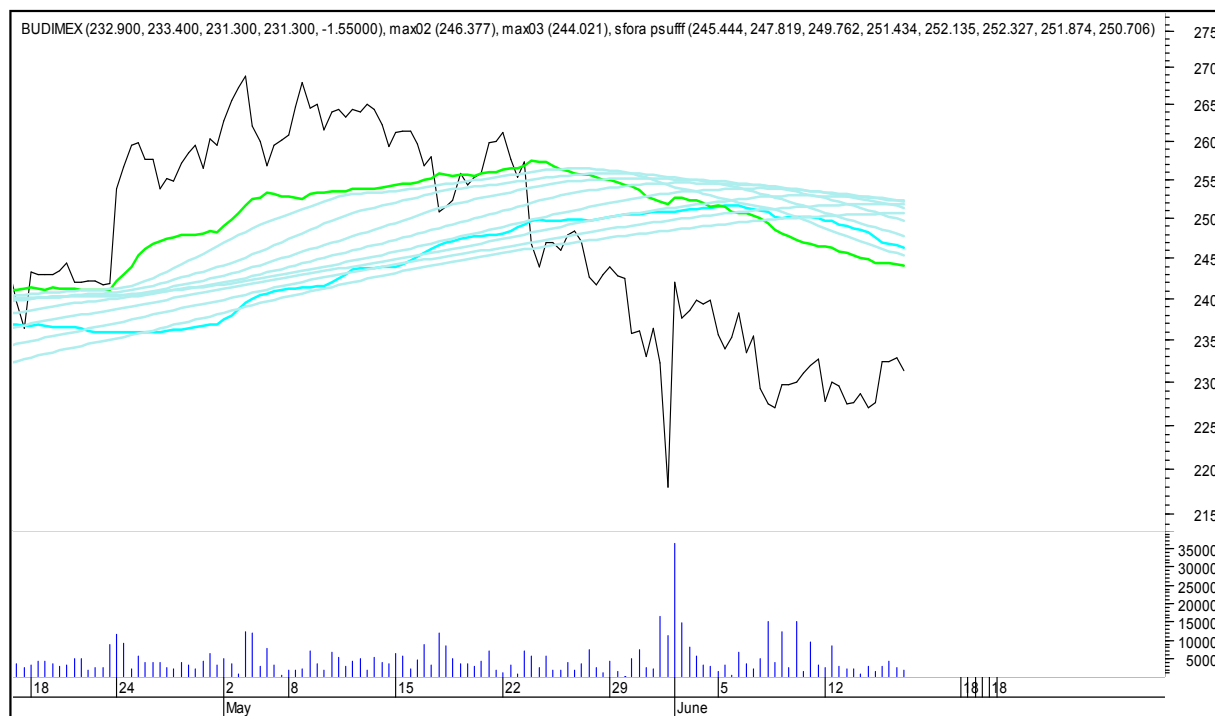

SFORA POLSKA 4h

sobota, 17 czerwca 2017

The logo for Stockmaster\$ is displayed in white text on a solid blue rectangular background. The word "Stockmaster" is written in a bold, serif font, and the dollar sign (\$) is placed at the beginning and end of the word.

SFORA POLSKA Wykresy 4-godzinne

SFORA POLSKA 4h

sobota, 17 czerwca 2017

ALIOR

ASSECO POLAND

SFORA POLSKA 4h

sobota, 17 czerwca 2017

BUDIMEX

BOGDANKA

SFORA POLSKA 4h

sobota, 17 czerwca 2017

CCC

CD PROJEKT RED

SFORA POLSKA 4h

sobota, 17 czerwca 2017

CIECH

COMARCH

SFORA POLSKA 4h

sobota, 17 czerwca 2017

CYFROWY POLSAT

ENEA

SFORA POLSKA 4h

sobota, 17 czerwca 2017

EUROCASH