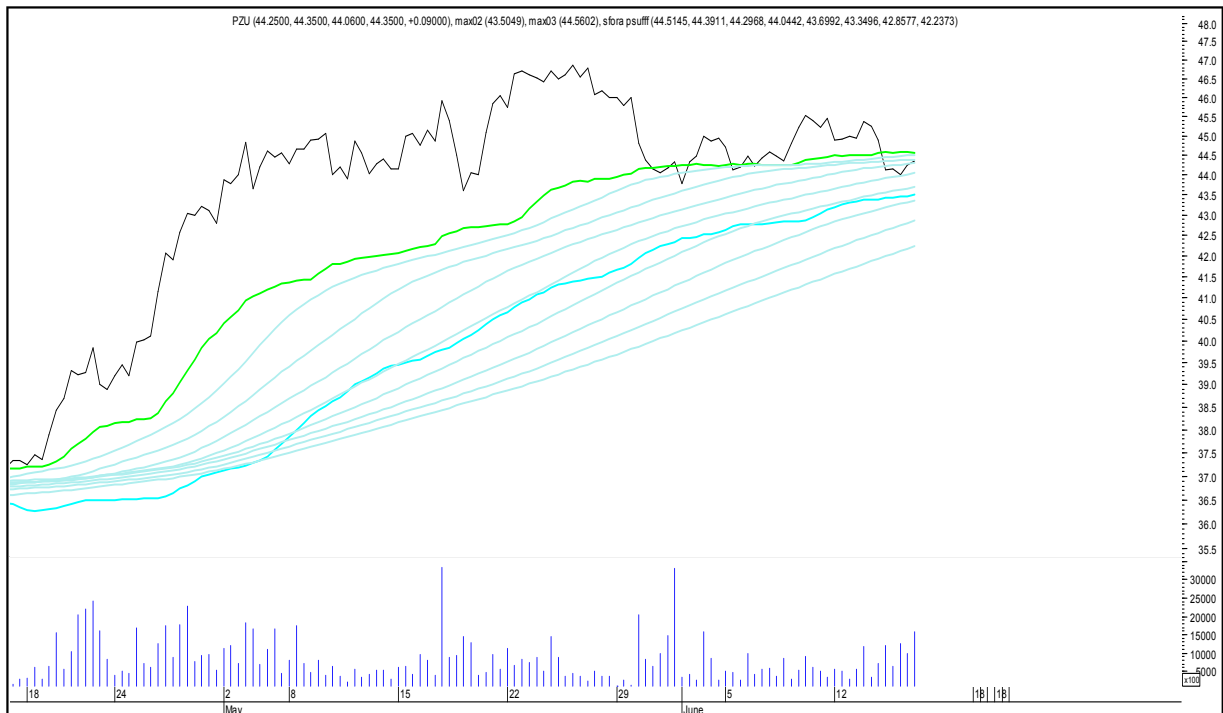

MBANK

SFORA POLSKA 4h

sobota, 17 czerwca 2017

MILLENNIUM

MBANK

SFORA POLSKA 4h

sobota, 17 czerwca 2017

PEKAO SA

PGE

SFORA POLSKA 4h

sobota, 17 czerwca 2017

PGNIG

PKN ORLEN

SFORA POLSKA 4h

sobota, 17 czerwca 2017

PKOBP

PZU

SFORA POLSKA 4h

sobota, 17 czerwca 2017

SYNTHOS

TAURON

SFORA POLSKA 4h

sobota, 17 czerwca 2017

TRAKCJA