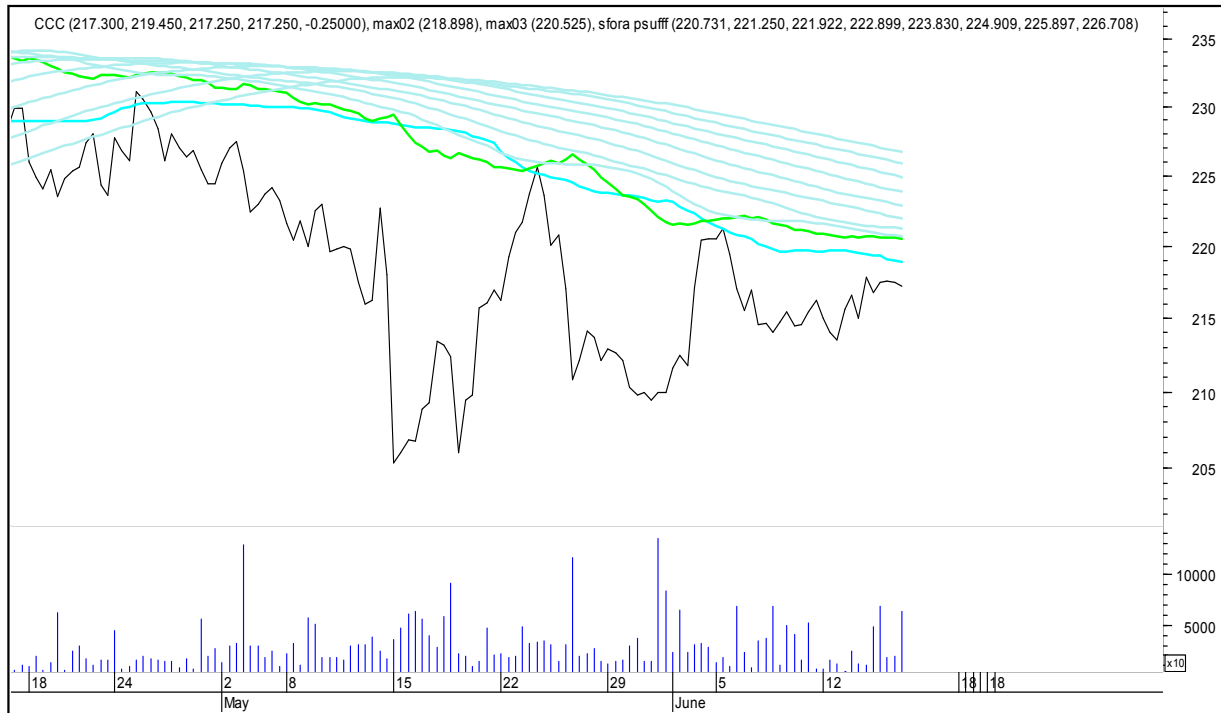

SFORA POLSKA 4h

sobota, 17 czerwca 2017

The logo for Stockmaster\$ is displayed in white text on a solid blue rectangular background. The word "Stockmaster" is written in a bold, serif font, and the dollar sign (\$) is placed at the beginning and end of the word.

SFORA POLSKA Wykresy 4-godzinne

SFORA POLSKA 4h

sobota, 17 czerwca 2017

ALIOR

ASSECO POLAND

SFORA POLSKA 4h

sobota, 17 czerwca 2017

BUDIMEX

BOGDANKA

SFORA POLSKA 4h

sobota, 17 czerwca 2017

CCC

CD PROJEKT RED

SFORA POLSKA 4h

sobota, 17 czerwca 2017

CIECH

COMARCH

SFORA POLSKA 4h

sobota, 17 czerwca 2017

CYFROWY POLSAT

ENEA

SFORA POLSKA 4h

sobota, 17 czerwca 2017

EUROCASH