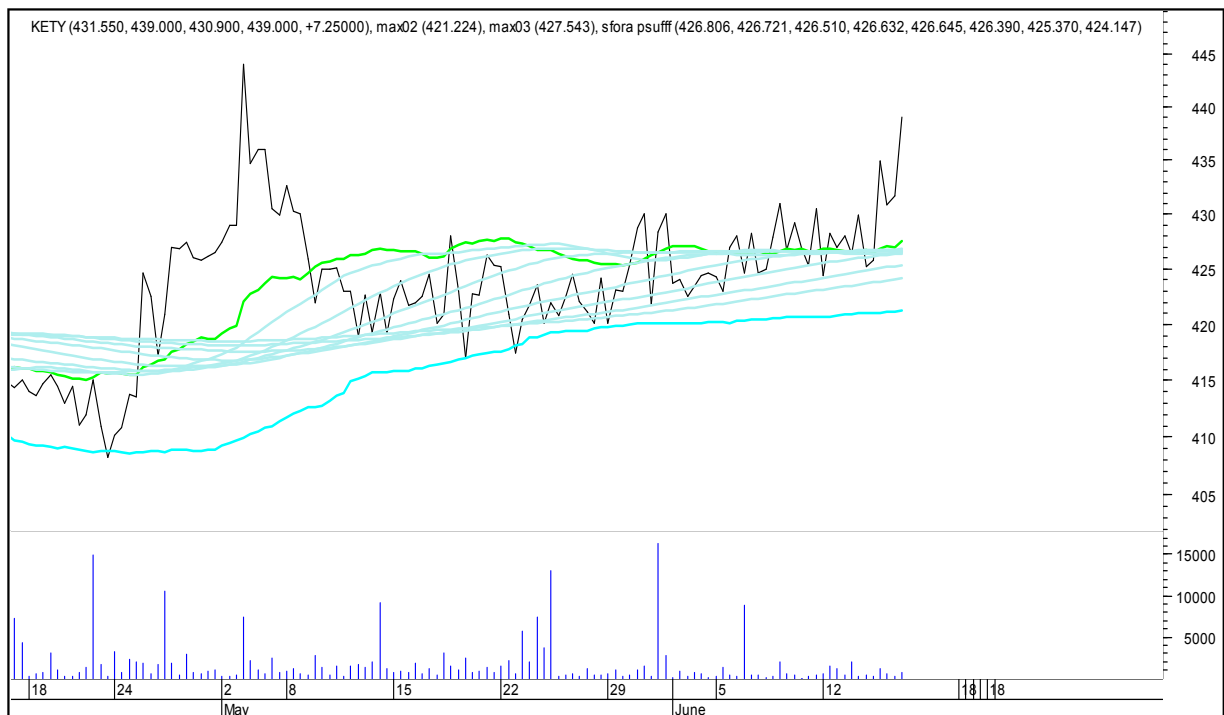

GETIN

SFORA POLSKA 4h

sobota, 17 czerwca 2017

GETINOBLE

GTC

SFORA POLSKA 4h

sobota, 17 czerwca 2017

GRUPA AZOTY

HANDLOWY

SFORA POLSKA 4h

sobota, 17 czerwca 2017

ING BŚK

JSW

SFORA POLSKA 4h

sobota, 17 czerwca 2017

KERNEL

KĘTY

SFORA POLSKA 4h

sobota, 17 czerwca 2017

KGHM

KRUK

SFORA POLSKA 4h

sobota, 17 czerwca 2017

LOTOS