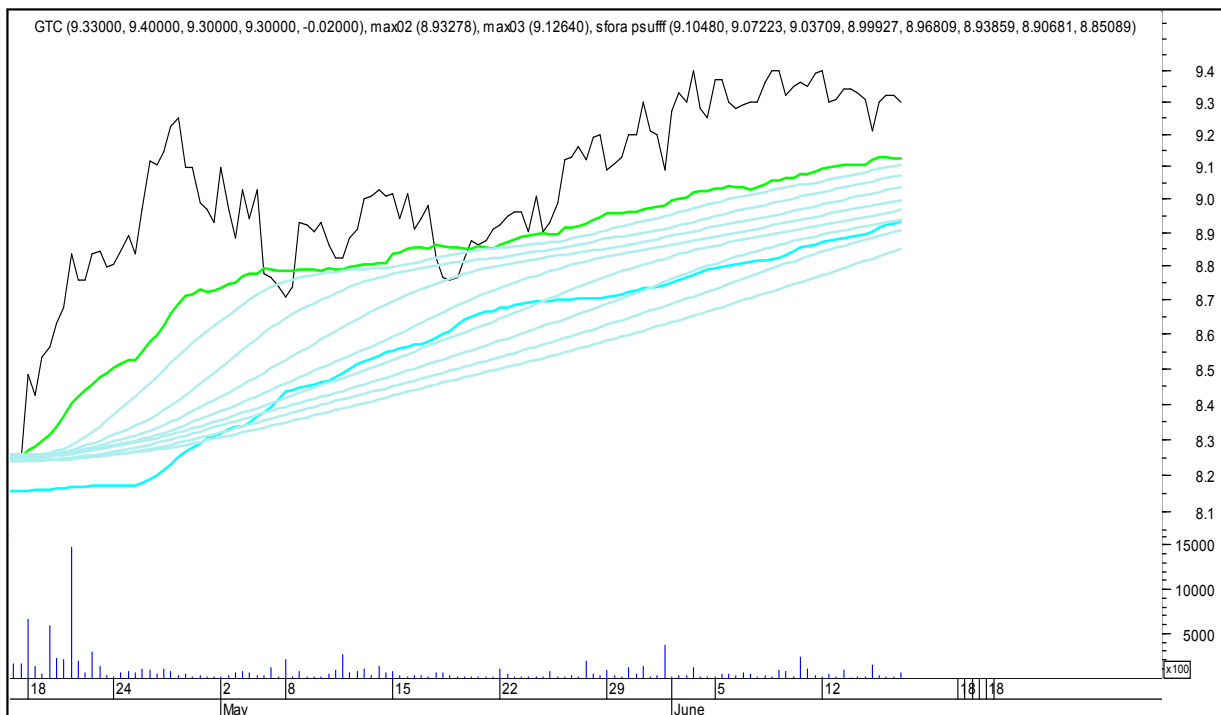

COMARCH

SFORA POLSKA 4h

sobota, 17 czerwca 2017

CYFROWY POLSAT

ENEA

SFORA POLSKA 4h

sobota, 17 czerwca 2017

EUROCASH

GETIN

SFORA POLSKA 4h

sobota, 17 czerwca 2017

GETINOBLE

GTC

SFORA POLSKA 4h

sobota, 17 czerwca 2017

GRUPA AZOTY