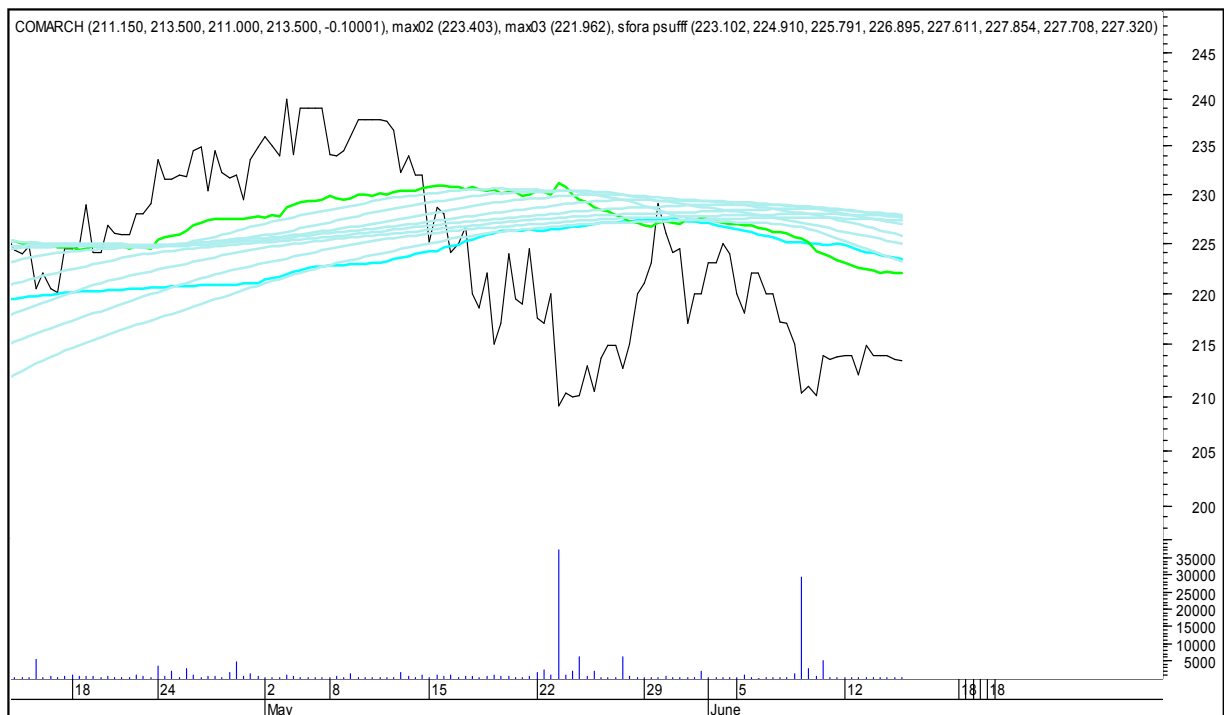

SFORA POLSKA 4h

sobota, 17 czerwca 2017

The logo for Stockmaster\$ is displayed in white text on a solid blue rectangular background. The word "Stockmaster" is written in a bold, serif font, and the dollar sign (\$) is placed at the beginning and end of the word.

BOGDANKA

SFORA POLSKA 4h

sobota, 17 czerwca 2017

CCC

CD PROJEKT RED

SFORA POLSKA 4h

sobota, 17 czerwca 2017

CIECH

COMARCH

SFORA POLSKA 4h

sobota, 17 czerwca 2017

CYFROWY POLSAT

ENEA

SFORA POLSKA 4h

sobota, 17 czerwca 2017

EUROCASH