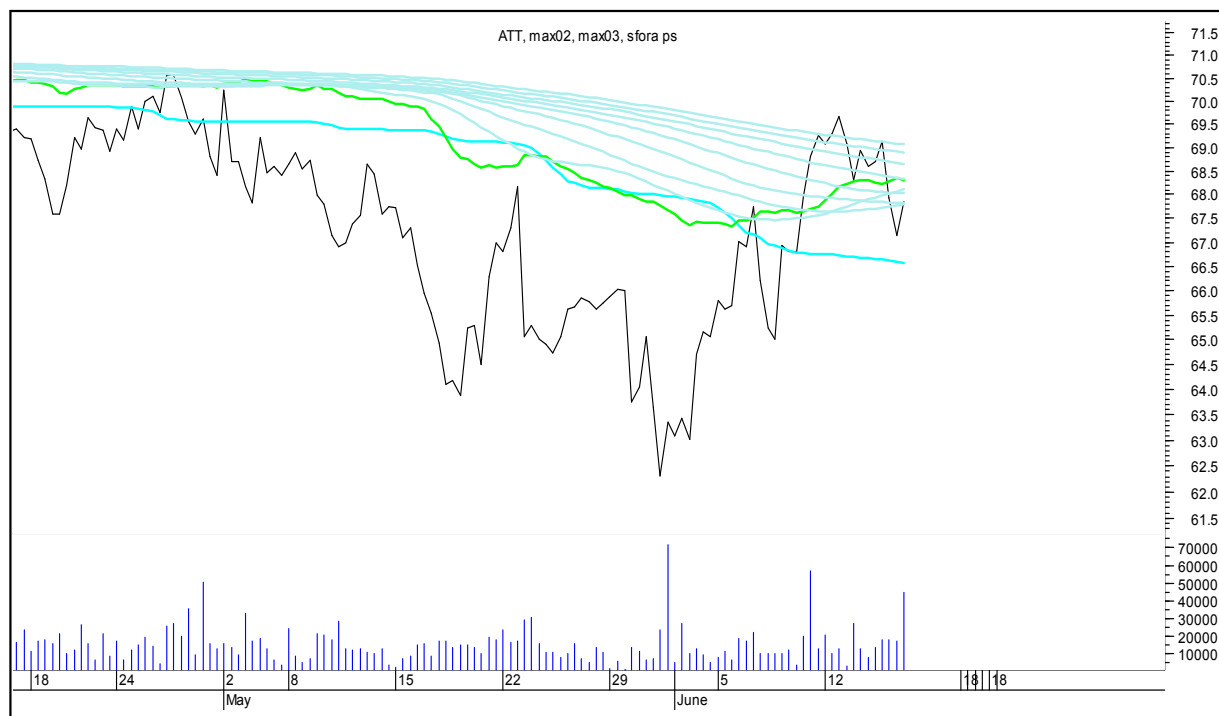

COMARCH

SFORA POLSKA 4h

sobota, 17 czerwca 2017

CYFROWY POLSAT

ENEA

SFORA POLSKA 4h

sobota, 17 czerwca 2017

EUROCASH

GETIN

SFORA POLSKA 4h

sobota, 17 czerwca 2017

GETINOBLE

GTC

SFORA POLSKA 4h

sobota, 17 czerwca 2017

GRUPA AZOTY

HANDLOWY

SFORA POLSKA 4h

sobota, 17 czerwca 2017

ING BŚK

JSW

SFORA POLSKA 4h

sobota, 17 czerwca 2017

KERNEL

KĘTY

SFORA POLSKA 4h

sobota, 17 czerwca 2017

KGHM

KRUK

SFORA POLSKA 4h

sobota, 17 czerwca 2017

LOTOS