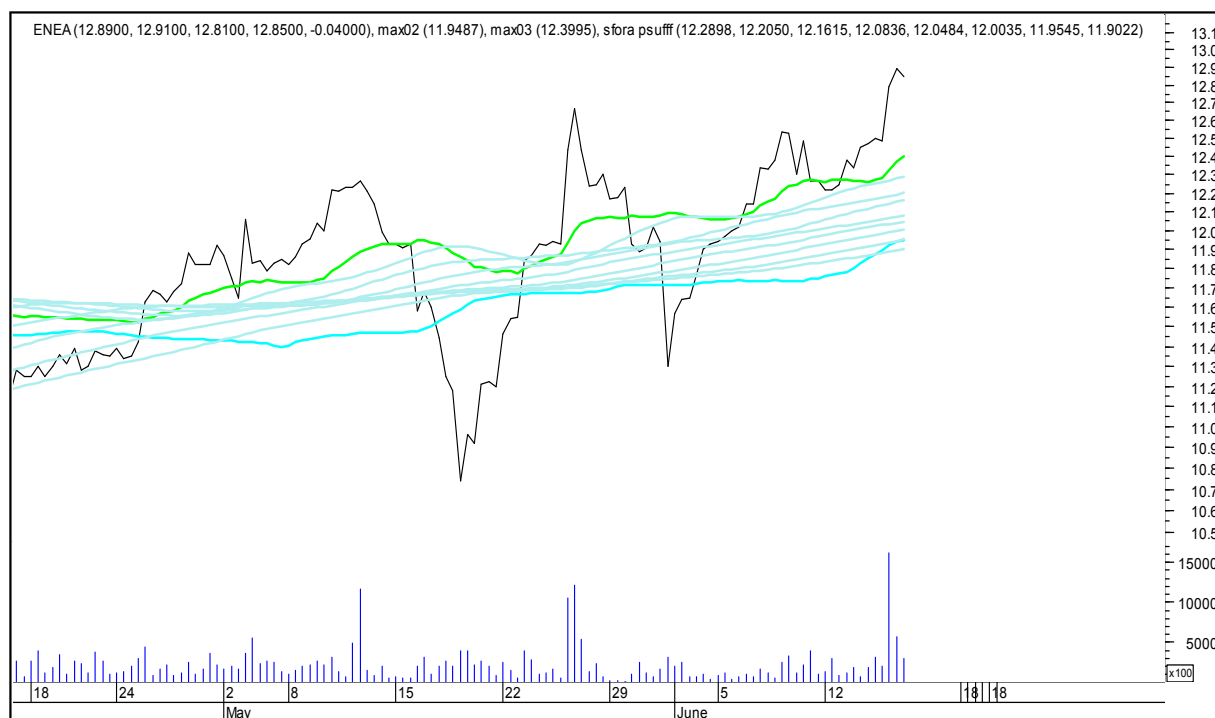

COMARCH

SFORA POLSKA 4h

sobota, 17 czerwca 2017

CYFROWY POLSAT

ENEA

SFORA POLSKA 4h

sobota, 17 czerwca 2017

EUROCASH

GETIN

SFORA POLSKA 4h

sobota, 17 czerwca 2017

GETINOBLE

GTC

SFORA POLSKA 4h

sobota, 17 czerwca 2017

GRUPA AZOTY