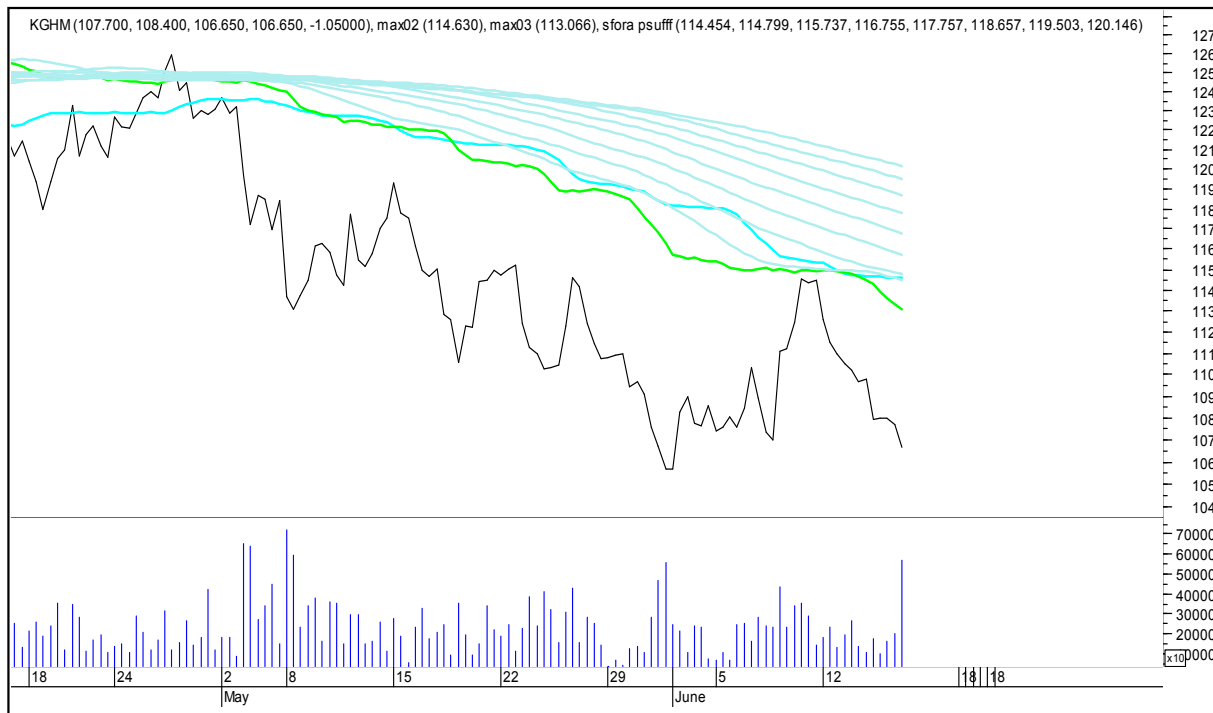

GETIN

SFORA POLSKA 4h

sobota, 17 czerwca 2017

GETINOBLE

GTC

SFORA POLSKA 4h

sobota, 17 czerwca 2017

GRUPA AZOTY

HANDLOWY

SFORA POLSKA 4h

sobota, 17 czerwca 2017

ING BŚK

JSW

SFORA POLSKA 4h

sobota, 17 czerwca 2017

KERNEL

KĘTY

SFORA POLSKA 4h

sobota, 17 czerwca 2017

KGHM

KRUK

SFORA POLSKA 4h

sobota, 17 czerwca 2017

LOTOS