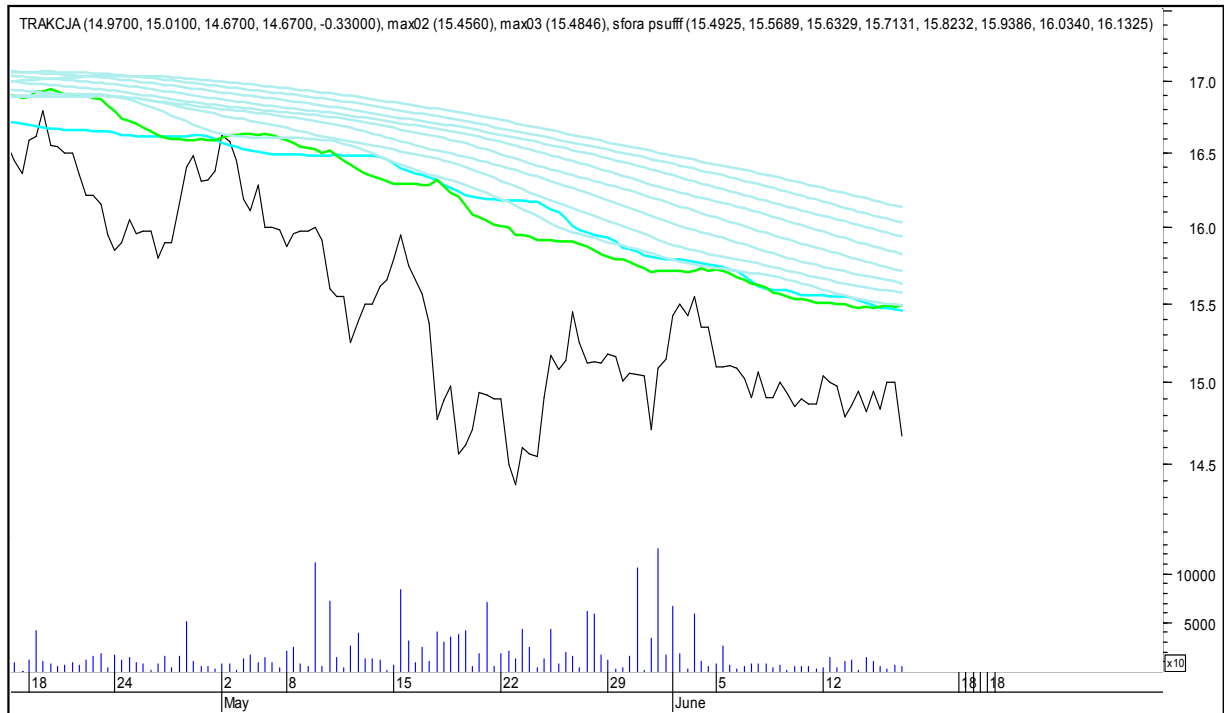

PZU

SFORA POLSKA 4h

sobota, 17 czerwca 2017

SYNTHOS

TAURON

SFORA POLSKA 4h

sobota, 17 czerwca 2017

TRAKCJA

WIG

SFORA POLSKA 4h

sobota, 17 czerwca 2017

WIG20

WIG30

SFORA POLSKA 4h

sobota, 17 czerwca 2017

MWIG40