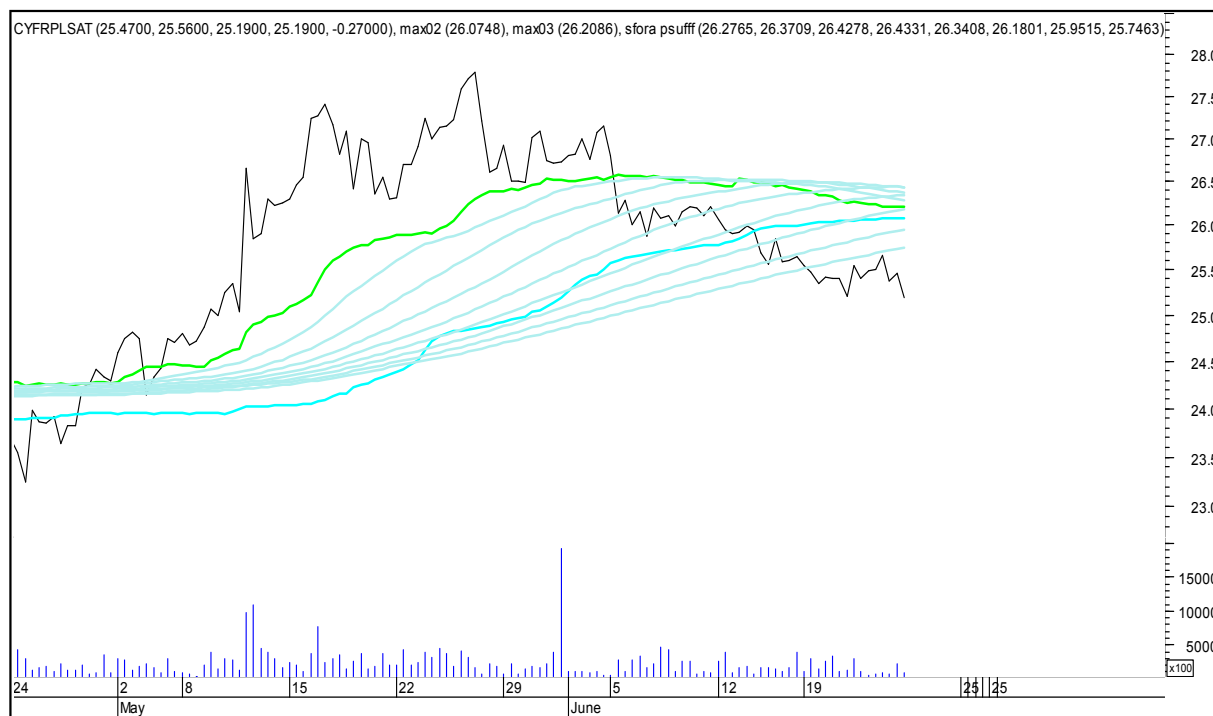

SFORA POLSKA 4h

piątek, 23 czerwca 2017

The logo for 'Stockmaster\$' is displayed in white, stylized text on a solid blue rectangular background. The text 'Stockmaster\$' is centered within the rectangle. The dollar signs are stylized with vertical lines extending through them.

CIECH

COMARCH

SFORA POLSKA 4h

piątek, 23 czerwca 2017

CYFROWY POLSAT

ENEA

SFORA POLSKA 4h

piątek, 23 czerwca 2017

EUROCASH

GETIN

SFORA POLSKA 4h

piątek, 23 czerwca 2017

GETINOBLE

GTC

SFORA POLSKA 4h

piątek, 23 czerwca 2017