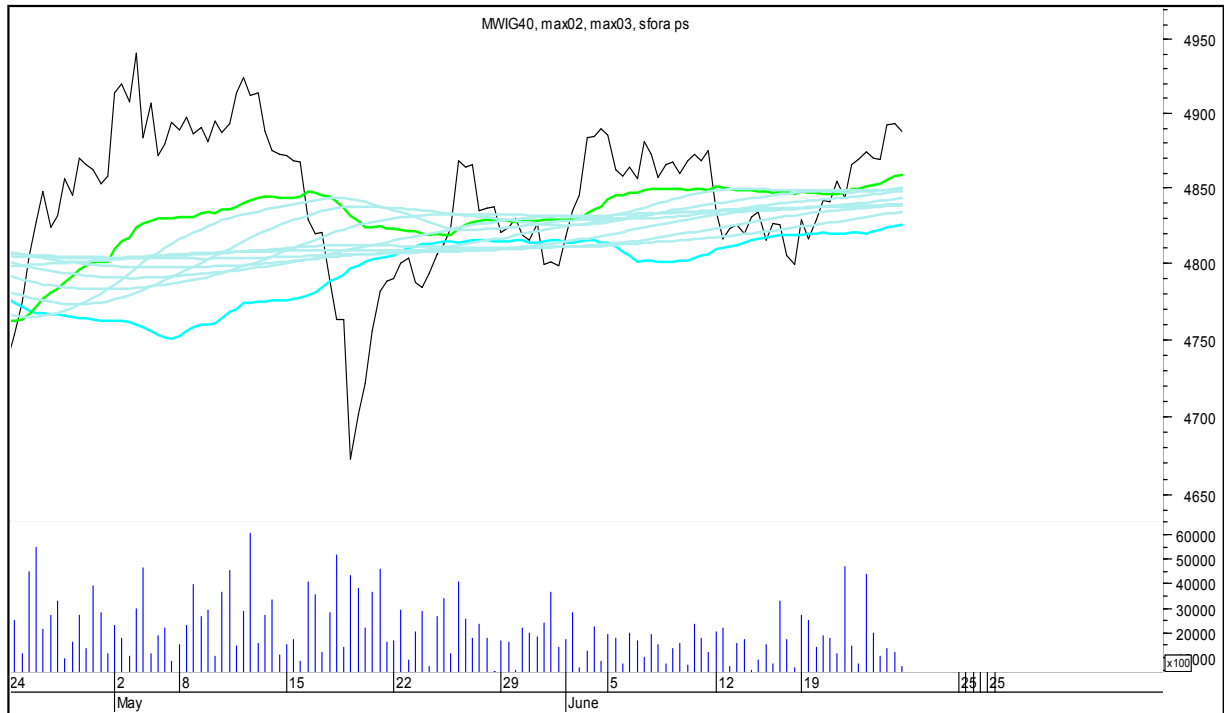

SFORA POLSKA 4h

piątek, 23 czerwca 2017

MWIG40