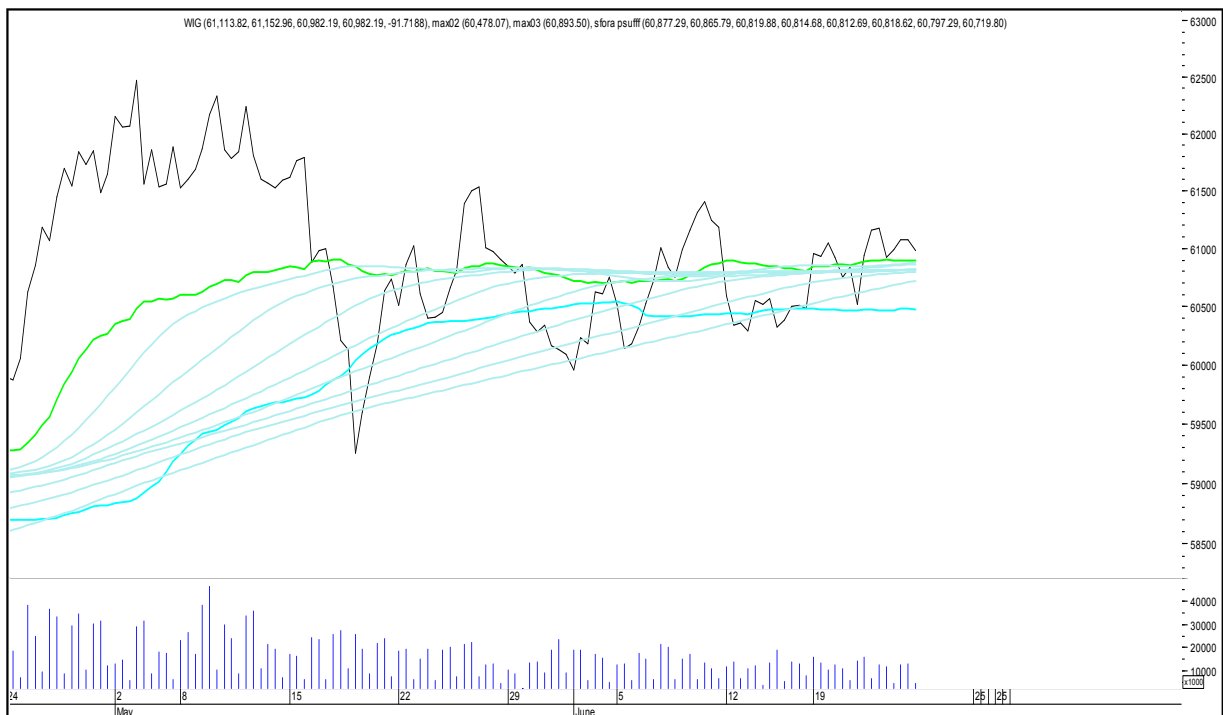

PKOBP

PZU

SFORA POLSKA 4h

piątek, 23 czerwca 2017

SYNTHOS

TAURON

SFORA POLSKA 4h

piątek, 23 czerwca 2017

TRAKCJA

WIG

SFORA POLSKA 4h

piątek, 23 czerwca 2017

WIG20

WIG30

SFORA POLSKA 4h

piątek, 23 czerwca 2017