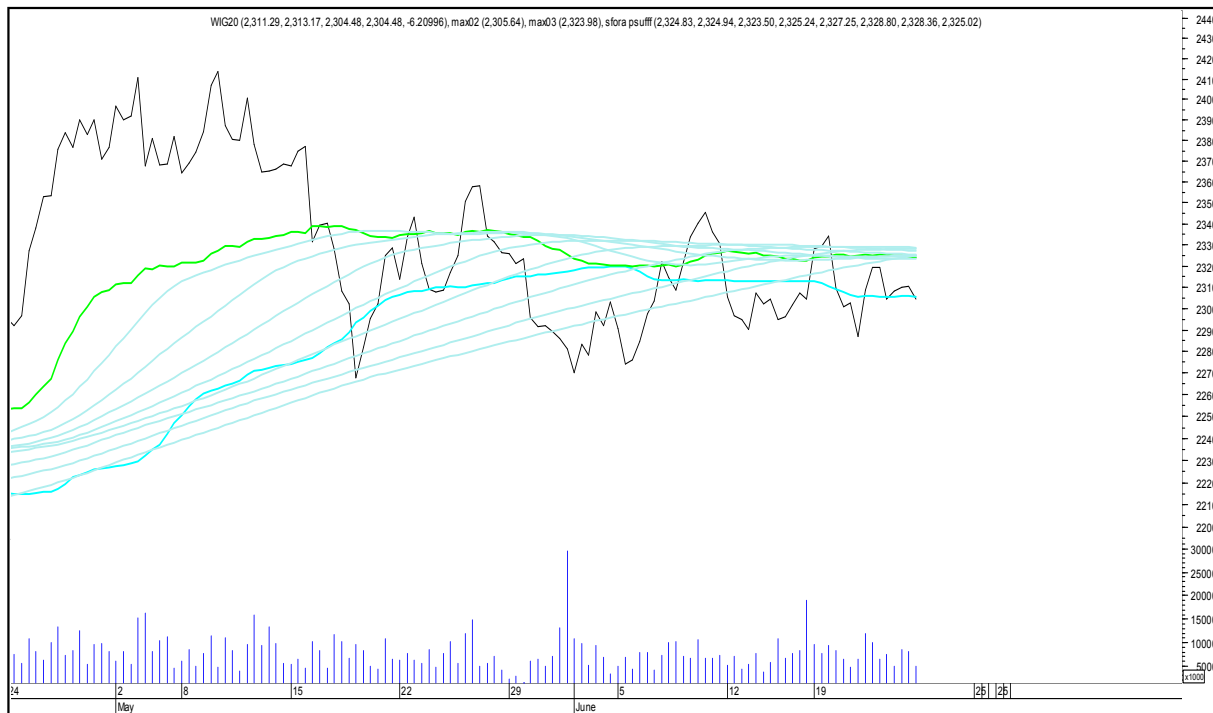

PKOBP

PZU

SFORA POLSKA 4h

piątek, 23 czerwca 2017

SYNTHOS

TAURON

SFORA POLSKA 4h

piątek, 23 czerwca 2017

TRAKCJA

WIG

SFORA POLSKA 4h

piątek, 23 czerwca 2017

WIG20

WIG30

SFORA POLSKA 4h

piątek, 23 czerwca 2017