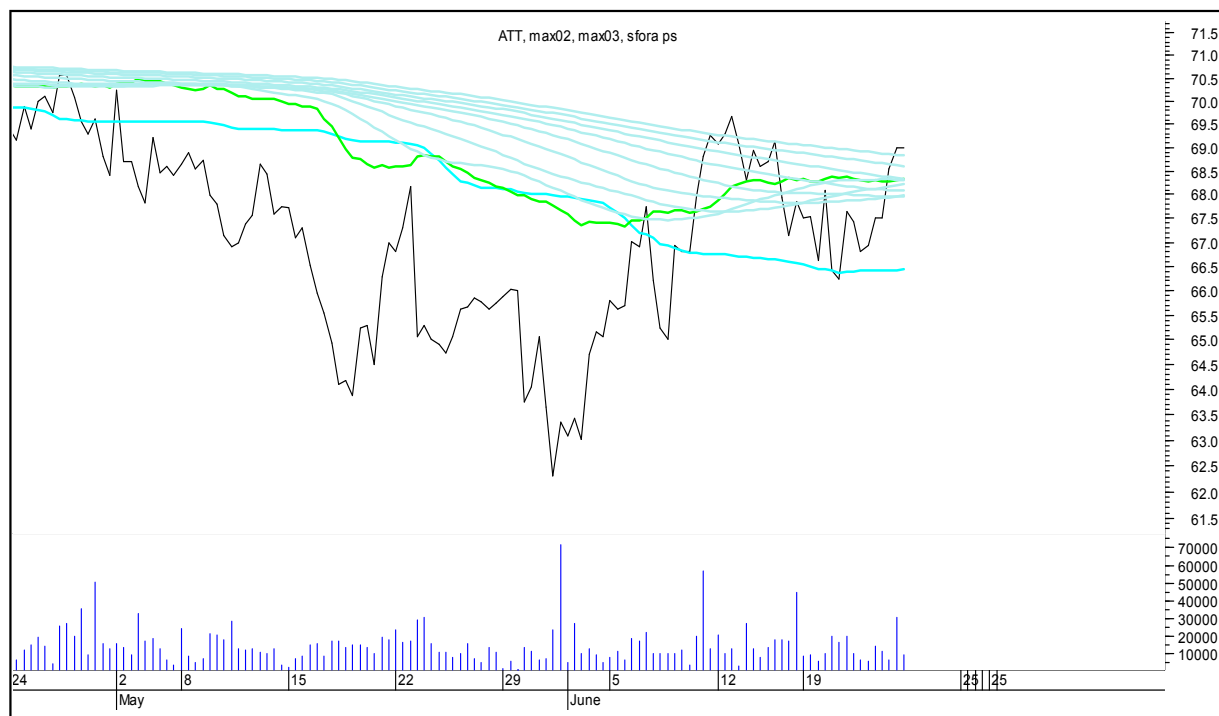

CIECH

COMARCH

SFORA POLSKA 4h

piątek, 23 czerwca 2017

CYFROWY POLSAT

ENEA

SFORA POLSKA 4h

piątek, 23 czerwca 2017

EUROCASH

GETIN

SFORA POLSKA 4h

piątek, 23 czerwca 2017

GETINOBLE

GTC

SFORA POLSKA 4h

piątek, 23 czerwca 2017

GRUPA AZOTY

HANDLOWY

SFORA POLSKA 4h

piątek, 23 czerwca 2017

ING BŚK

JSW

SFORA POLSKA 4h

piątek, 23 czerwca 2017