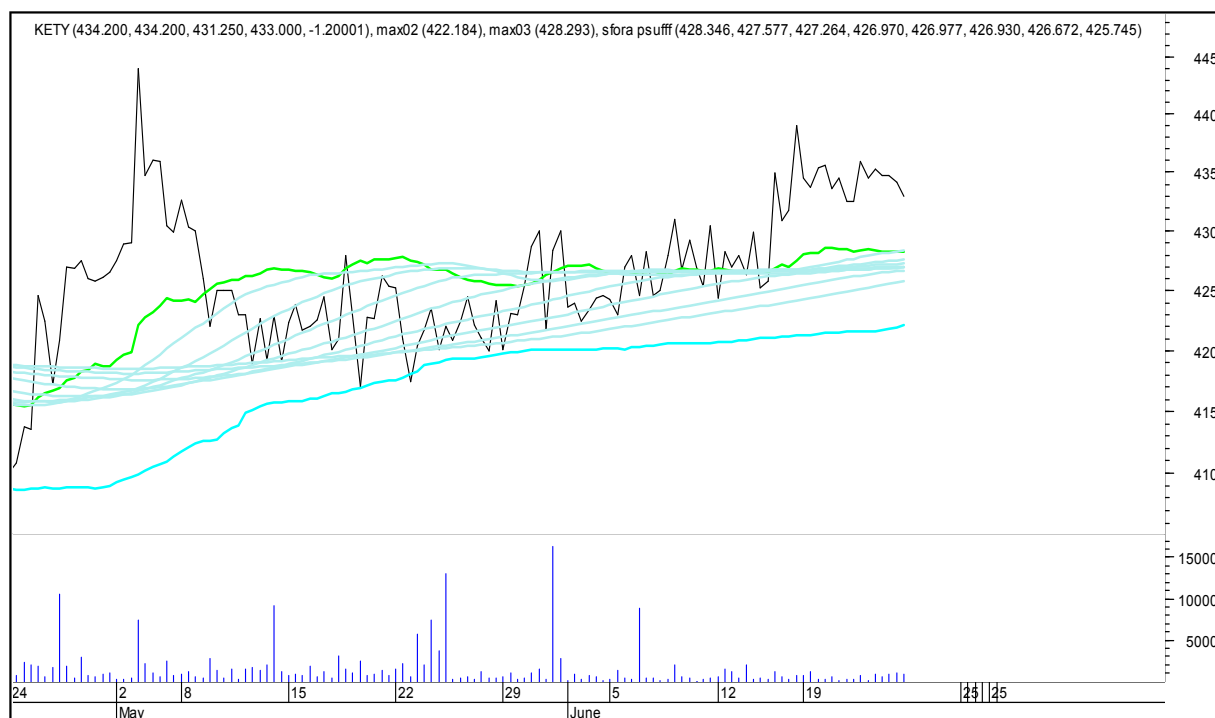

EUROCASH

GETIN

SFORA POLSKA 4h

piątek, 23 czerwca 2017

GETINOBLE

GTC

SFORA POLSKA 4h

piątek, 23 czerwca 2017

GRUPA AZOTY

HANDLOWY

SFORA POLSKA 4h

piątek, 23 czerwca 2017

ING BŚK

JSW

SFORA POLSKA 4h

piątek, 23 czerwca 2017

KERNEL

KĘTY

SFORA POLSKA 4h

piątek, 23 czerwca 2017

KGHM

KRUK

SFORA POLSKA 4h

piątek, 23 czerwca 2017