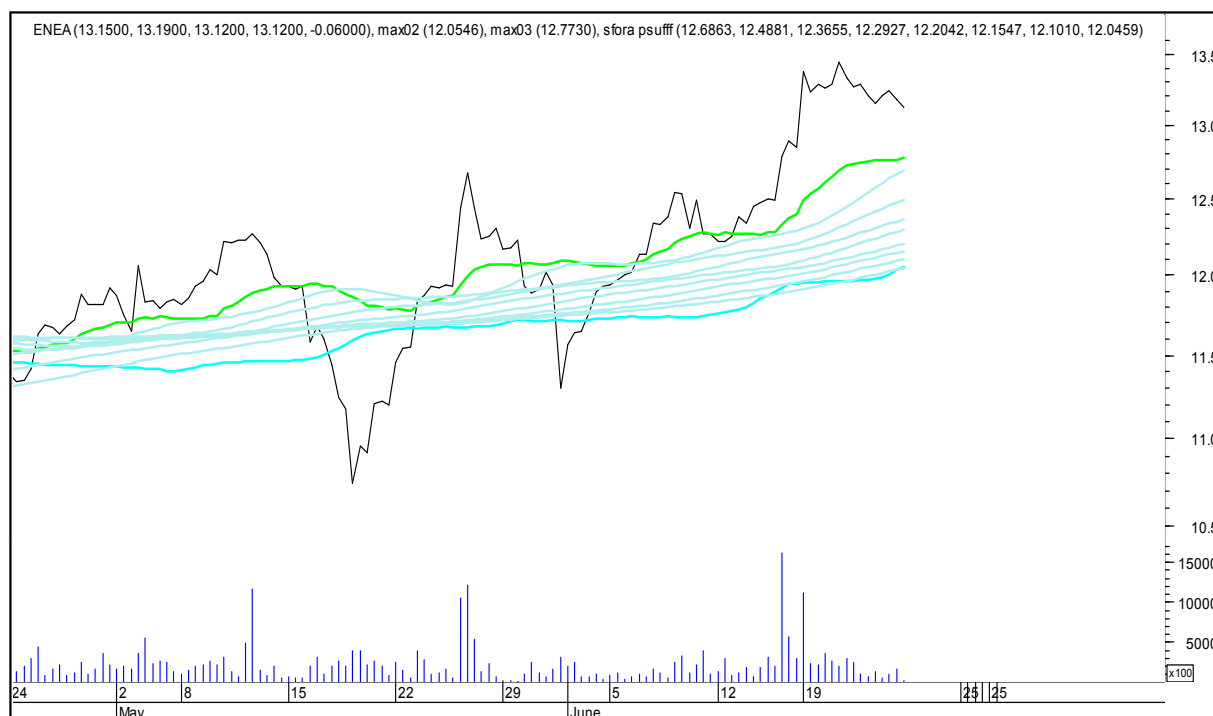

CIECH

COMARCH

SFORA POLSKA 4h

piątek, 23 czerwca 2017

CYFROWY POLSAT

ENEA

SFORA POLSKA 4h

piątek, 23 czerwca 2017

EUROCASH

GETIN

SFORA POLSKA 4h

piątek, 23 czerwca 2017

GETINOBLE

GTC

SFORA POLSKA 4h

piątek, 23 czerwca 2017