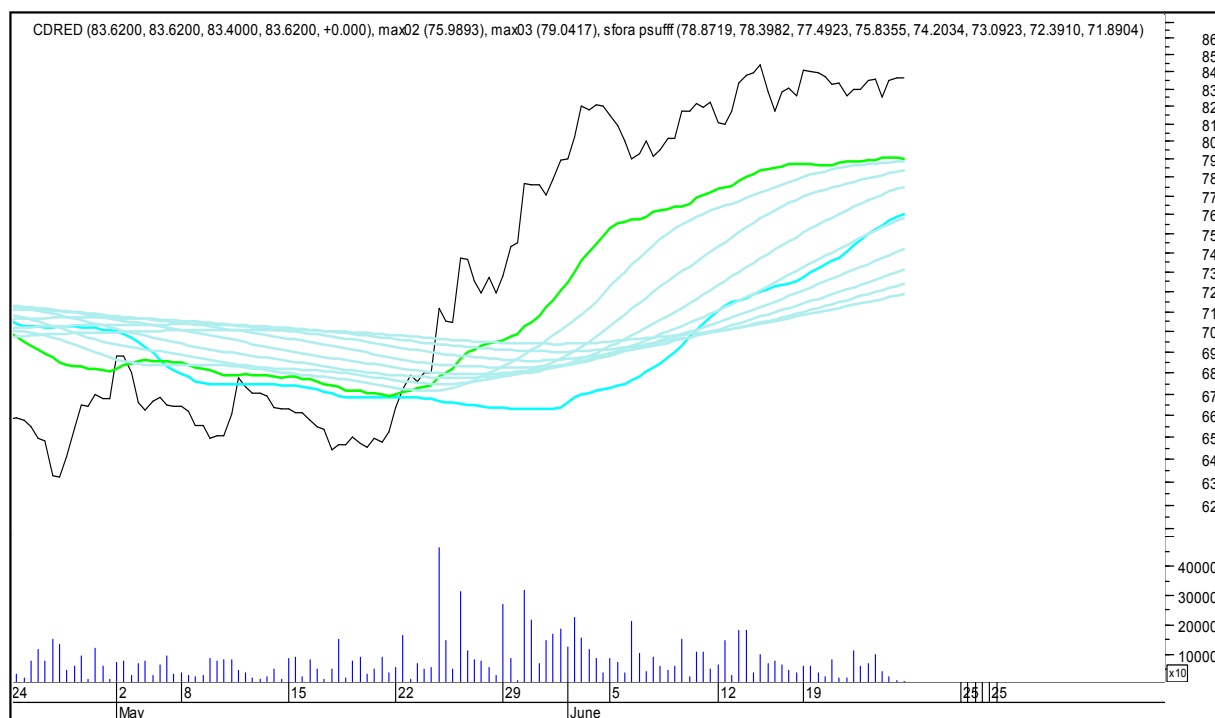

SFORA POLSKA 4h

piątek, 23 czerwca 2017

The logo for 'Stockmaster\$' is displayed in white, stylized text on a solid blue rectangular background. The text 'Stockmaster\$' is centered within the rectangle. The dollar signs are stylized with vertical lines extending through them.

BUDIMEX

BOGDANKA

SFORA POLSKA 4h

piątek, 23 czerwca 2017

CCC

CD PROJEKT RED

SFORA POLSKA 4h

piątek, 23 czerwca 2017

CIECH

COMARCH

SFORA POLSKA 4h

piątek, 23 czerwca 2017

CYFROWY POLSAT

ENEA

SFORA POLSKA 4h

piątek, 23 czerwca 2017