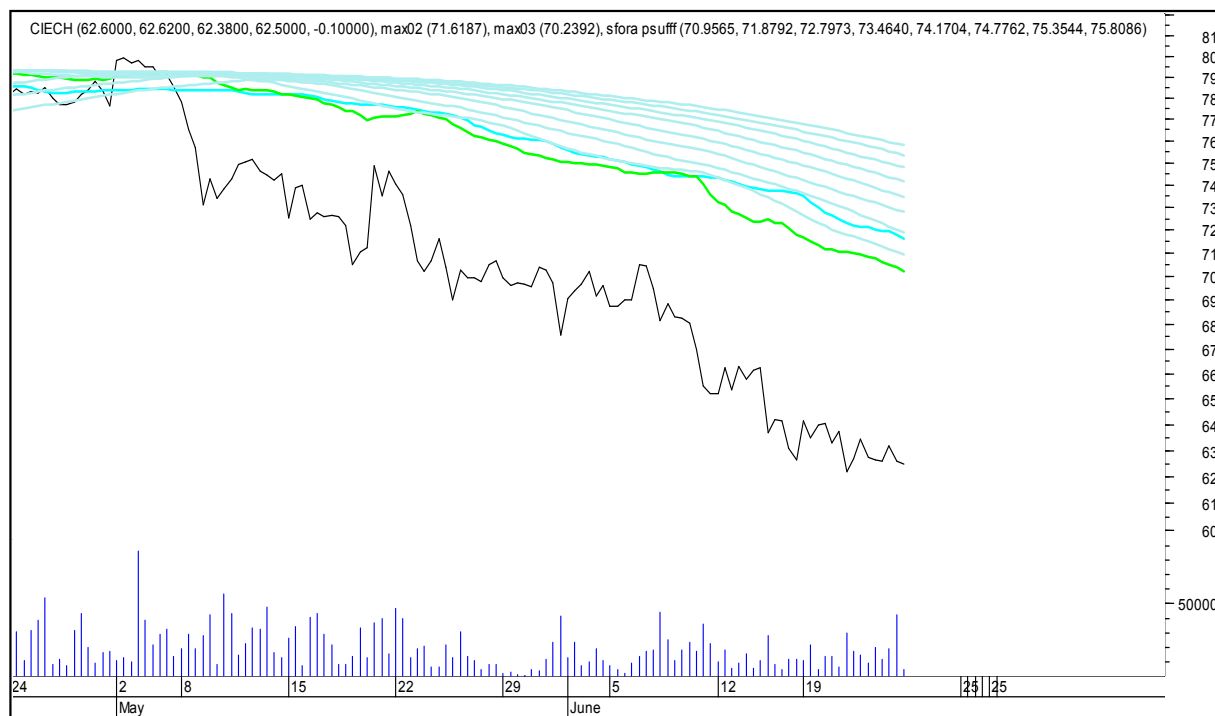

SFORA POLSKA 4h

piątek, 23 czerwca 2017

The logo for 'Stockmaster\$' is displayed in white, stylized text on a solid blue rectangular background. The text 'Stockmaster\$' is centered within the rectangle. The dollar signs are stylized with vertical lines extending through them.

BUDIMEX

BOGDANKA

SFORA POLSKA 4h

piątek, 23 czerwca 2017

CCC

CD PROJEKT RED

SFORA POLSKA 4h

piątek, 23 czerwca 2017

CIECH

COMARCH

SFORA POLSKA 4h

piątek, 23 czerwca 2017

CYFROWY POLSAT

ENEA

SFORA POLSKA 4h

piątek, 23 czerwca 2017