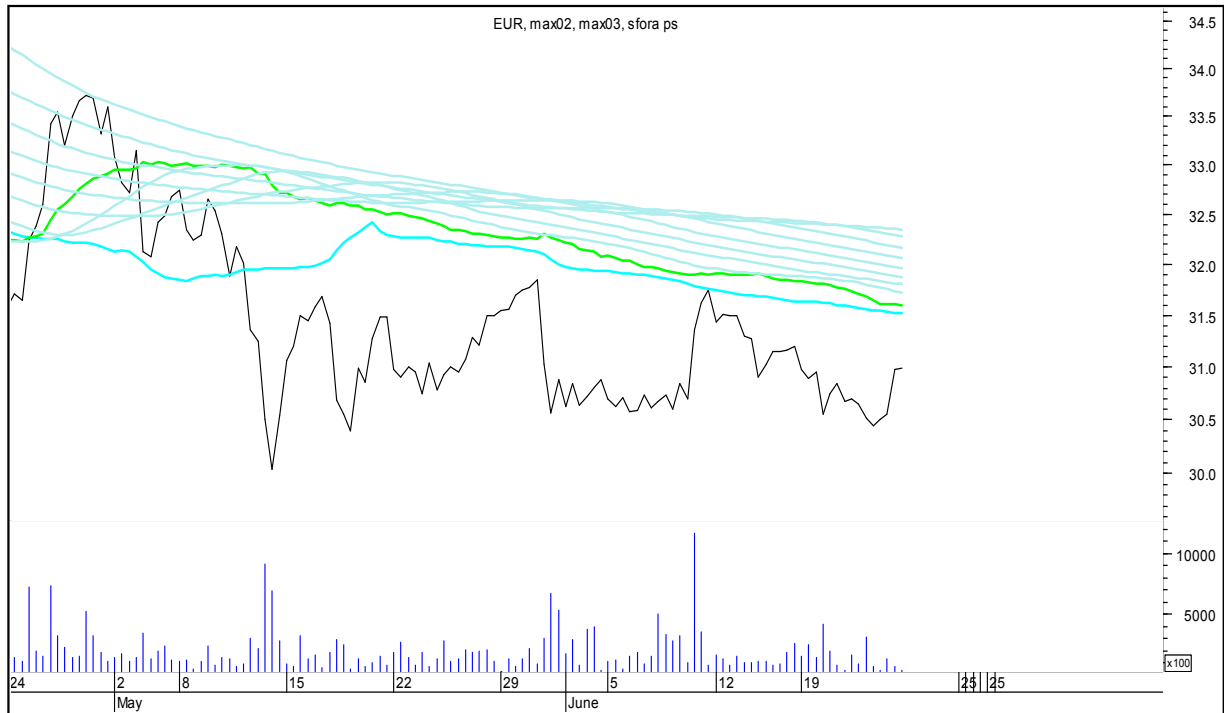

SFORA POLSKA 4h

piątek, 23 czerwca 2017

The logo for 'Stockmaster\$' is displayed in white, stylized text on a solid blue rectangular background. The text 'Stockmaster\$' is centered within the rectangle. The dollar signs are stylized with vertical lines extending through them.

CIECH

COMARCH

SFORA POLSKA 4h

piątek, 23 czerwca 2017

CYFROWY POLSAT

ENEA

SFORA POLSKA 4h

piątek, 23 czerwca 2017

EUROCASH

GETIN

SFORA POLSKA 4h

piątek, 23 czerwca 2017

GETINOBLE

GTC

SFORA POLSKA 4h

piątek, 23 czerwca 2017