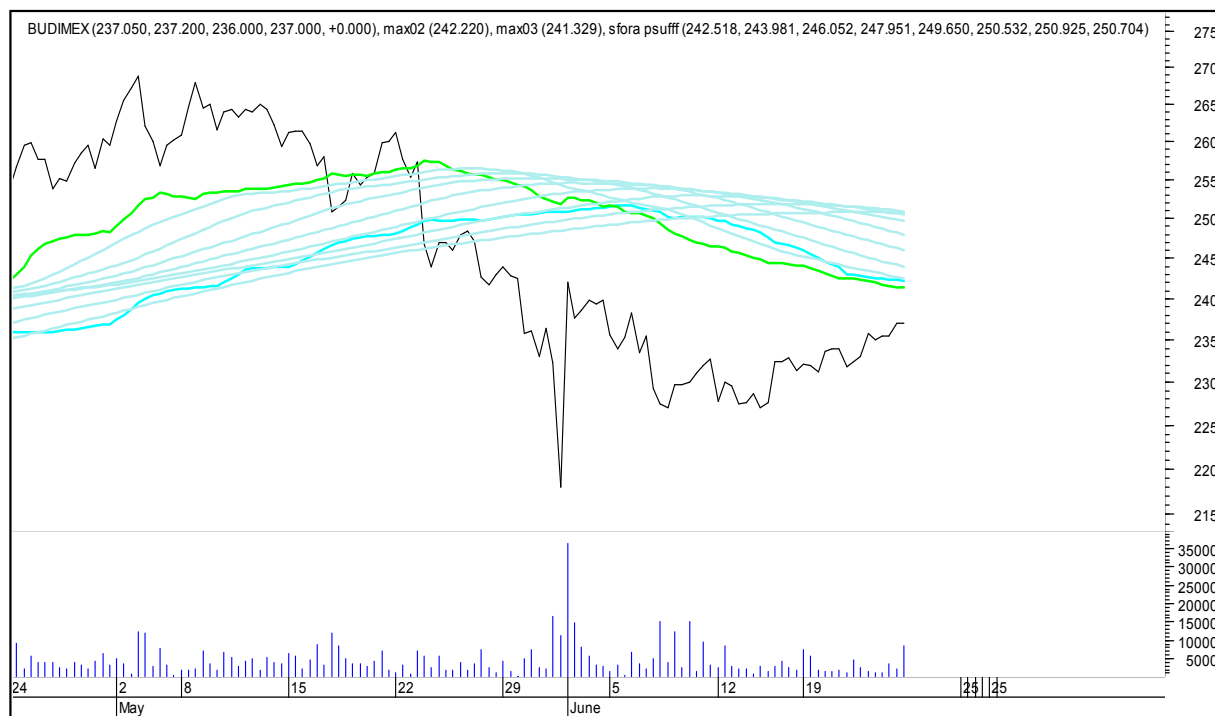

SFORA POLSKA 4h

piątek, 23 czerwca 2017

The logo for 'Stockmaster\$' is displayed in white, stylized text on a solid blue rectangular background. The text 'Stockmaster\$' is centered within the rectangle. The dollar signs are stylized with vertical lines extending through them.

Stockmaster\$

SFORA POLSKA Wykresy 4-godzinne

SFORA POLSKA 4h

piątek, 23 czerwca 2017

ALIOR

ASSECO POLAND

SFORA POLSKA 4h

piątek, 23 czerwca 2017

BUDIMEX

BOGDANKA

SFORA POLSKA 4h

piątek, 23 czerwca 2017

CCC

CD PROJEKT RED

SFORA POLSKA 4h

piątek, 23 czerwca 2017

CIECH

COMARCH

SFORA POLSKA 4h

piątek, 23 czerwca 2017

CYFROWY POLSAT

ENEA

SFORA POLSKA 4h

piątek, 23 czerwca 2017