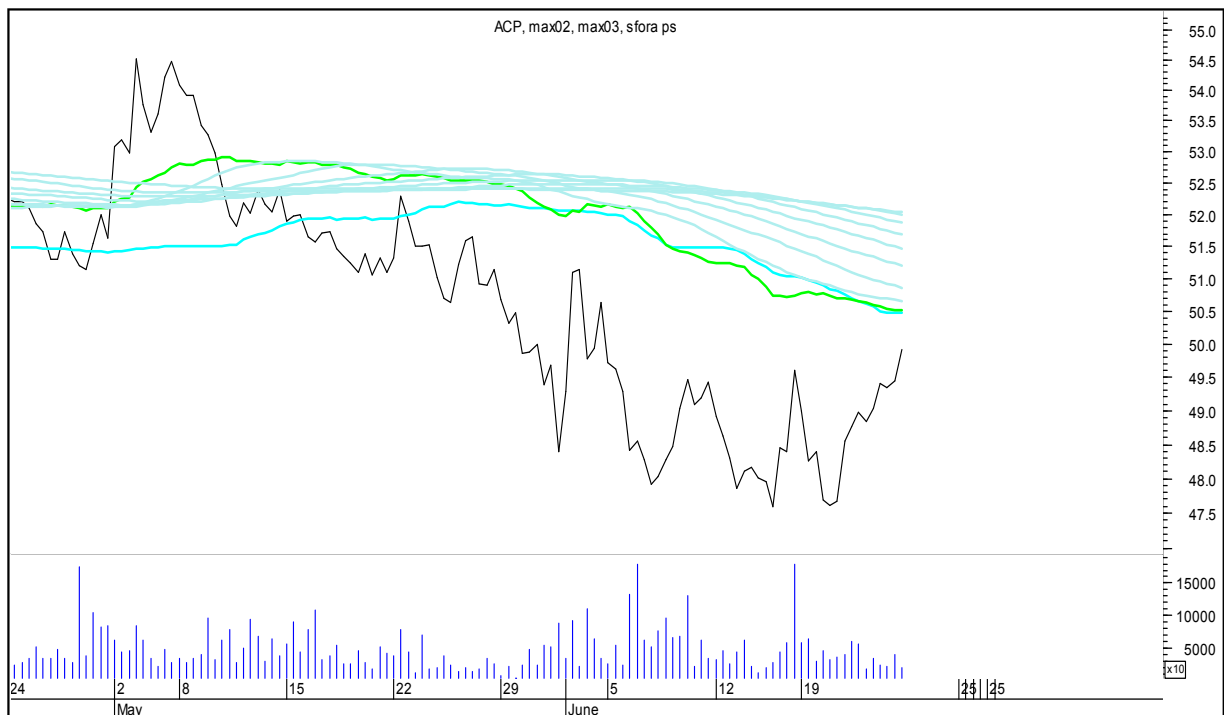

SFORA POLSKA 4h

piątek, 23 czerwca 2017

The logo for 'Stockmaster\$' is displayed in white, stylized text on a solid blue rectangular background. The text 'Stockmaster\$' is centered within the rectangle. The dollar signs are stylized with vertical lines extending through them.

Stockmaster\$

SFORA POLSKA Wykresy 4-godzinne

SFORA POLSKA 4h

piątek, 23 czerwca 2017

ALIOR

ASSECO POLAND

SFORA POLSKA 4h

piątek, 23 czerwca 2017

CIECH

COMARCH

SFORA POLSKA 4h

piątek, 23 czerwca 2017

CYFROWY POLSAT

ENEA

SFORA POLSKA 4h

piątek, 23 czerwca 2017