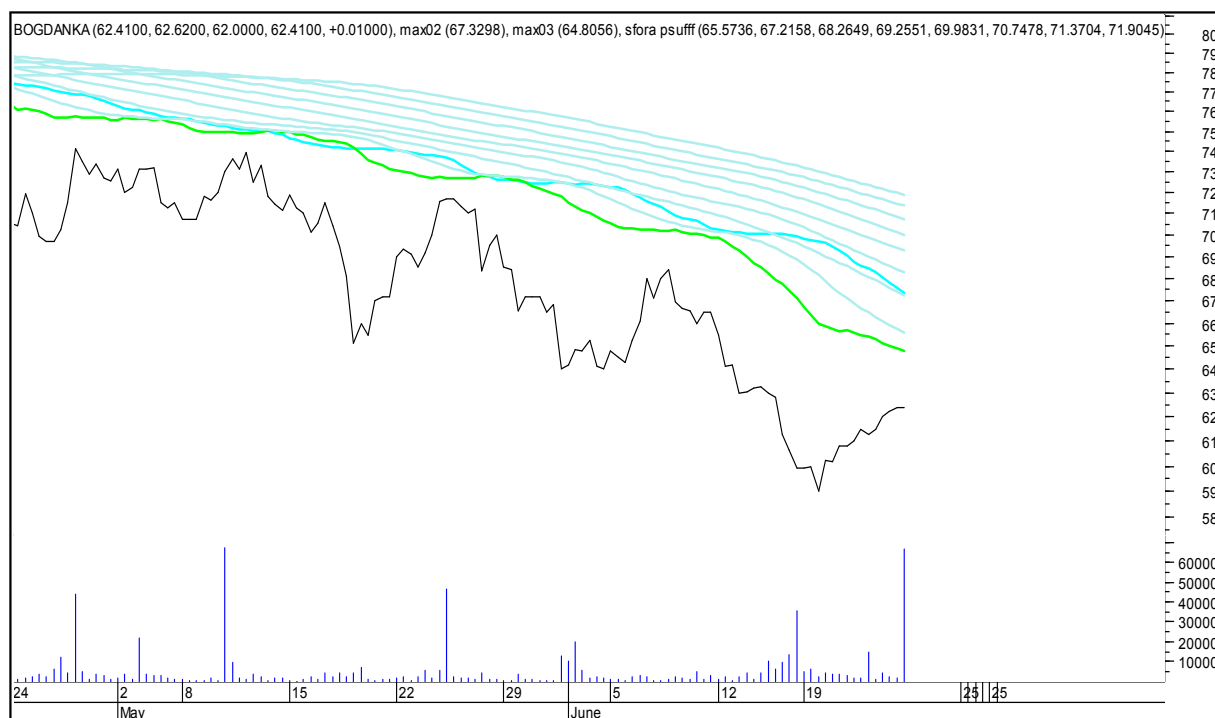

SFORA POLSKA 4h

piątek, 23 czerwca 2017

BUDIMEX

BOGDANKA