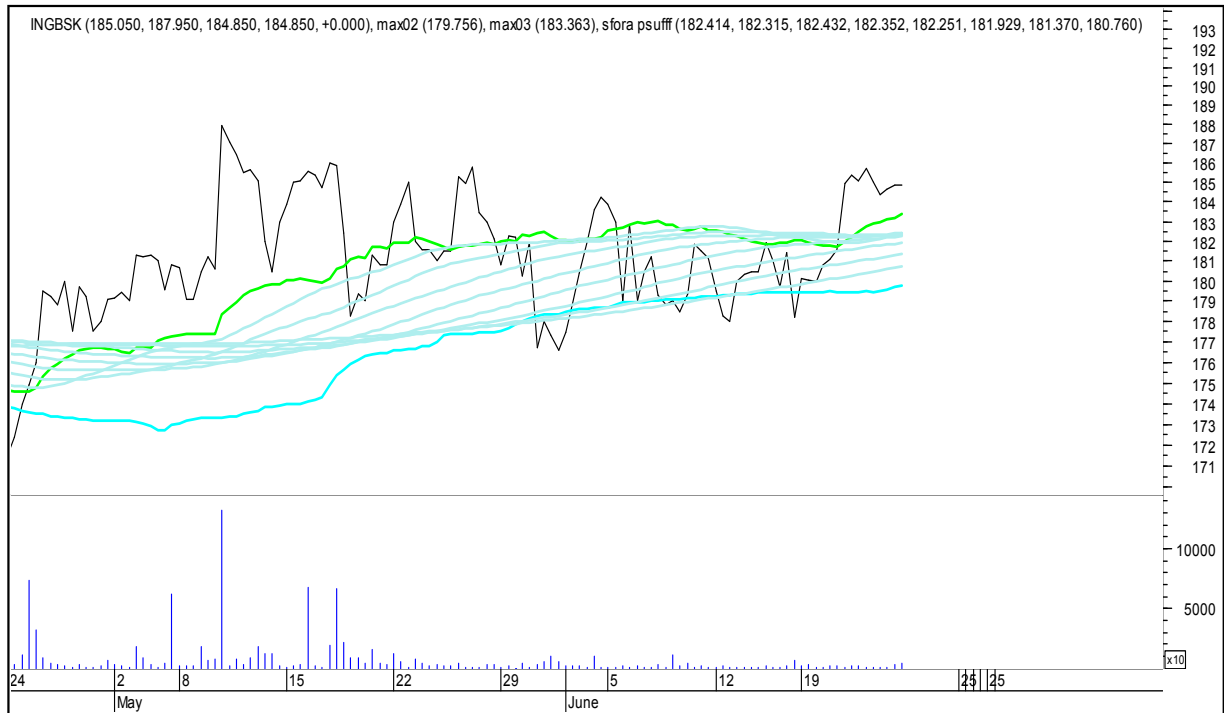

EUROCASH

GETIN

SFORA POLSKA 4h

piątek, 23 czerwca 2017

GETINOBLE

GTC

SFORA POLSKA 4h

piątek, 23 czerwca 2017

GRUPA AZOTY

HANDLOWY

SFORA POLSKA 4h

piątek, 23 czerwca 2017

ING BŚK

JSW

SFORA POLSKA 4h

piątek, 23 czerwca 2017

KERNEL

KĘTY

SFORA POLSKA 4h

piątek, 23 czerwca 2017

KGHM

KRUK

SFORA POLSKA 4h

piątek, 23 czerwca 2017

LOTOS

MBANK

SFORA POLSKA 4h

piątek, 23 czerwca 2017

MILLENNIUM

MBANK

SFORA POLSKA 4h

piątek, 23 czerwca 2017