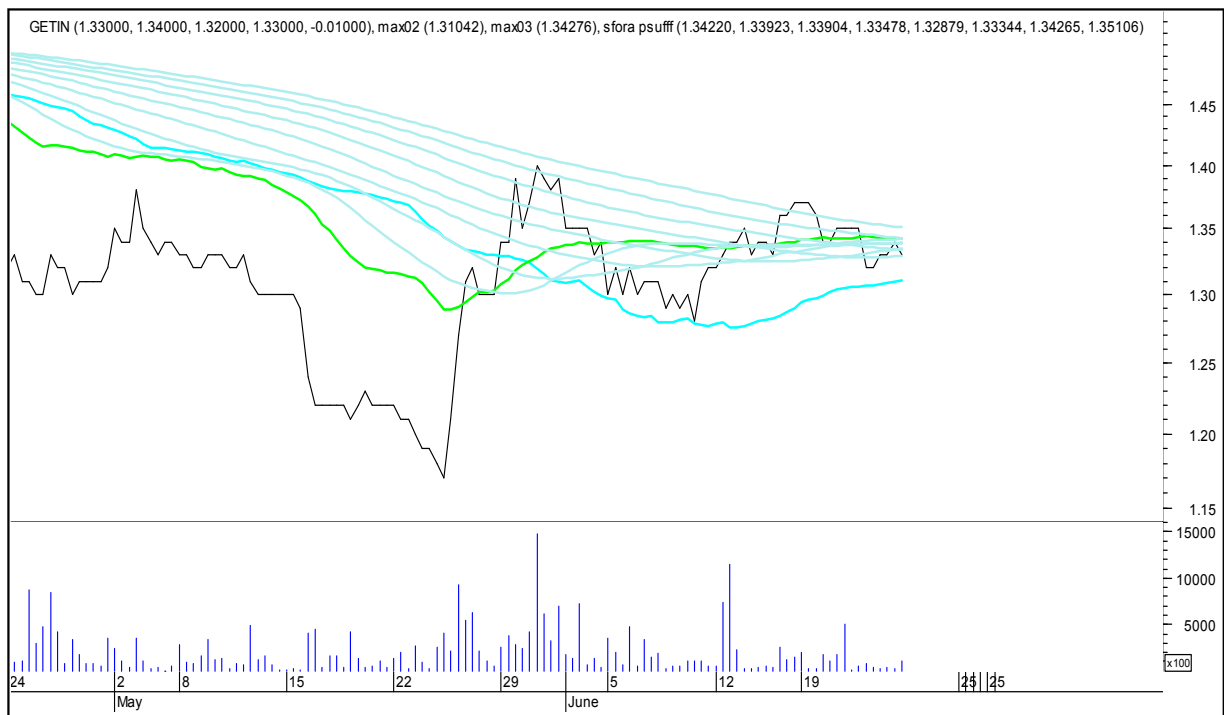

SFORA POLSKA 4h

piątek, 23 czerwca 2017

The logo for 'Stockmaster\$' is displayed in white, stylized text on a solid blue rectangular background. The text 'Stockmaster\$' is centered within the rectangle. The dollar signs are stylized with vertical lines extending through them.

CIECH

COMARCH

SFORA POLSKA 4h

piątek, 23 czerwca 2017

CYFROWY POLSAT

ENEA

SFORA POLSKA 4h

piątek, 23 czerwca 2017

EUROCASH

GETIN

SFORA POLSKA 4h

piątek, 23 czerwca 2017

GETINOBLE

GTC

SFORA POLSKA 4h

piątek, 23 czerwca 2017