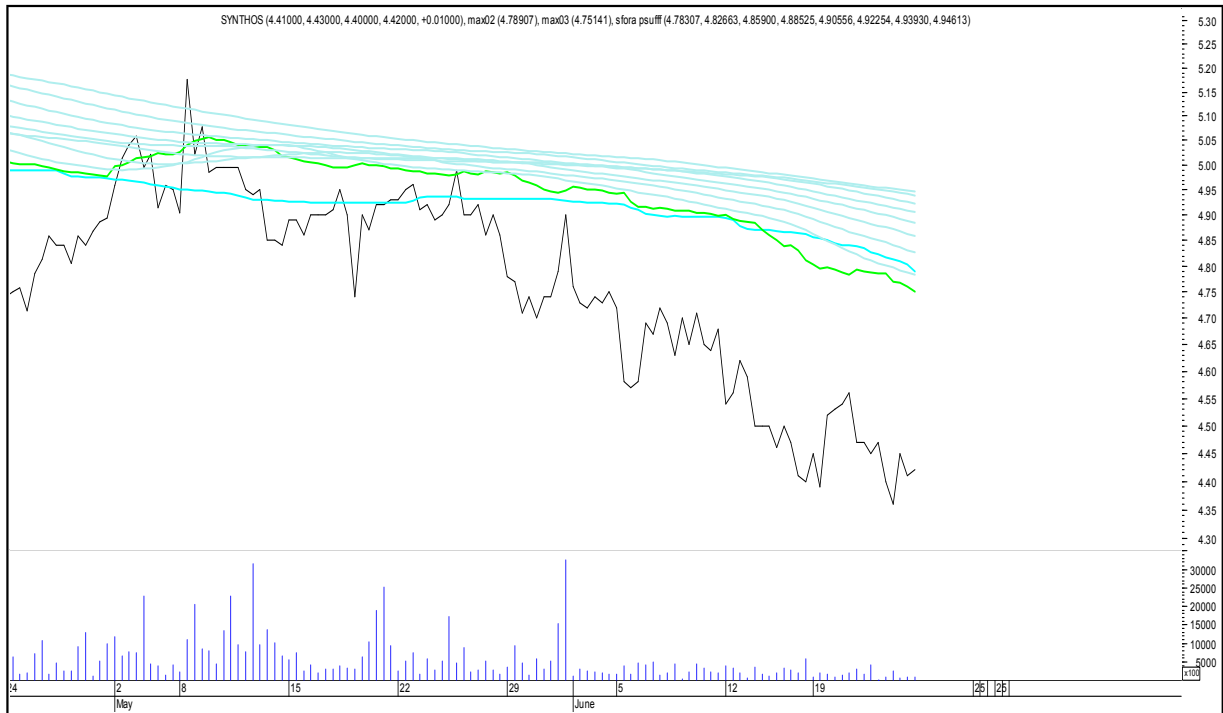

PKOBP

PZU

SFORA POLSKA 4h

piątek, 23 czerwca 2017

SYNTHOS

TAURON

SFORA POLSKA 4h

piątek, 23 czerwca 2017

TRAKCJA

WIG

SFORA POLSKA 4h

piątek, 23 czerwca 2017

WIG20

WIG30

SFORA POLSKA 4h

piątek, 23 czerwca 2017