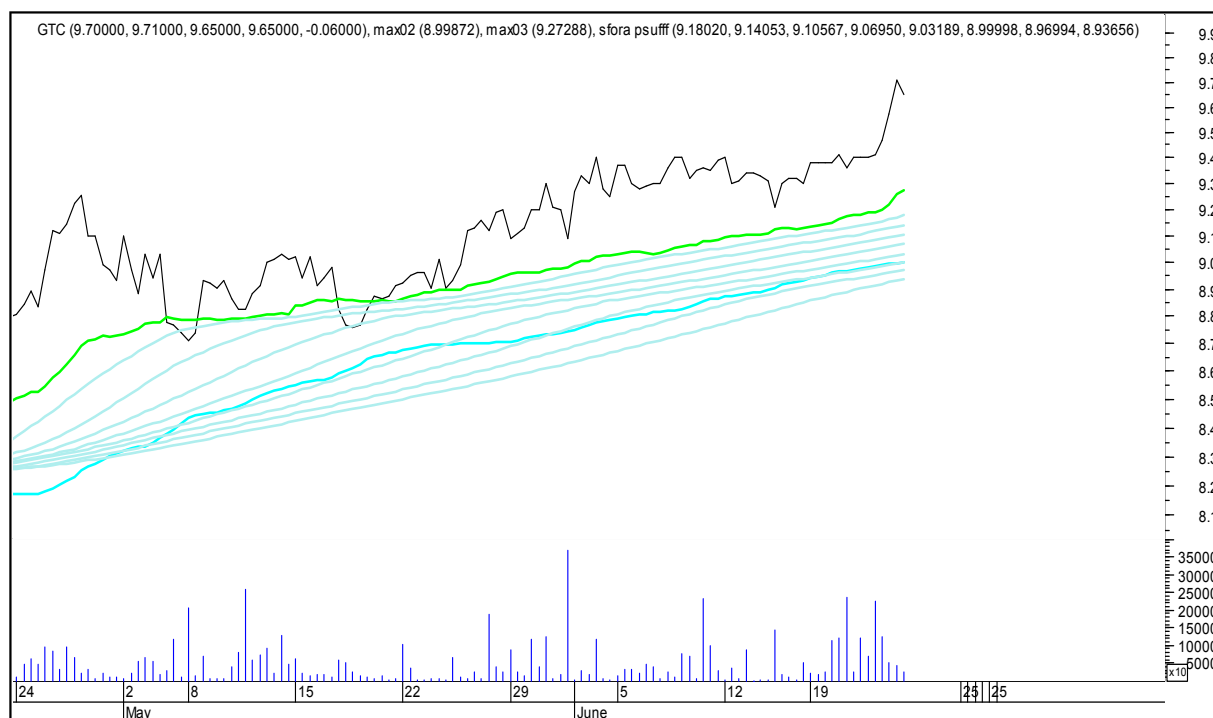

CIECH

COMARCH

SFORA POLSKA 4h

piątek, 23 czerwca 2017

CYFROWY POLSAT

ENEA

SFORA POLSKA 4h

piątek, 23 czerwca 2017

EUROCASH

GETIN

SFORA POLSKA 4h

piątek, 23 czerwca 2017

GETINOBLE

GTC

SFORA POLSKA 4h

piątek, 23 czerwca 2017

GRUPA AZOTY

HANDLOWY

SFORA POLSKA 4h

piątek, 23 czerwca 2017

ING BŚK

JSW

SFORA POLSKA 4h

piątek, 23 czerwca 2017