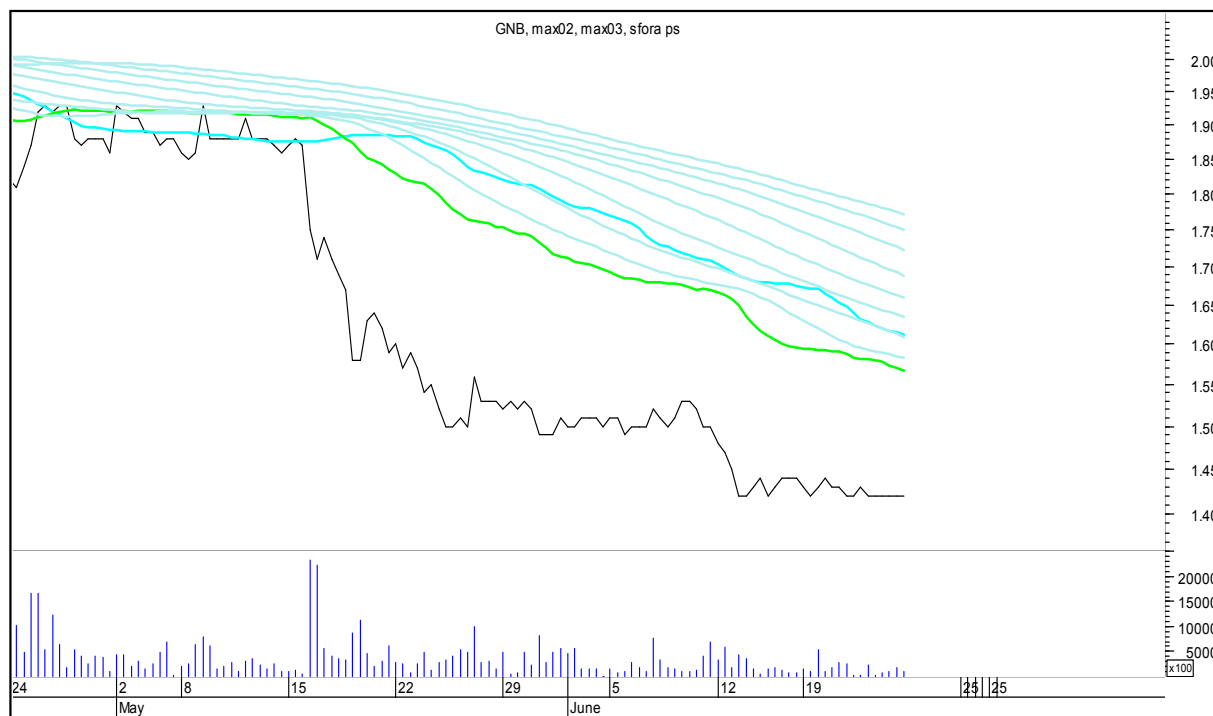

CIECH

COMARCH

SFORA POLSKA 4h

piątek, 23 czerwca 2017

CYFROWY POLSAT

ENEA

SFORA POLSKA 4h

piątek, 23 czerwca 2017

EUROCASH

GETIN

SFORA POLSKA 4h

piątek, 23 czerwca 2017

GETINOBLE

GTC

SFORA POLSKA 4h

piątek, 23 czerwca 2017

GRUPA AZOTY

HANDLOWY

SFORA POLSKA 4h

piątek, 23 czerwca 2017

ING BŚK

JSW

SFORA POLSKA 4h

piątek, 23 czerwca 2017