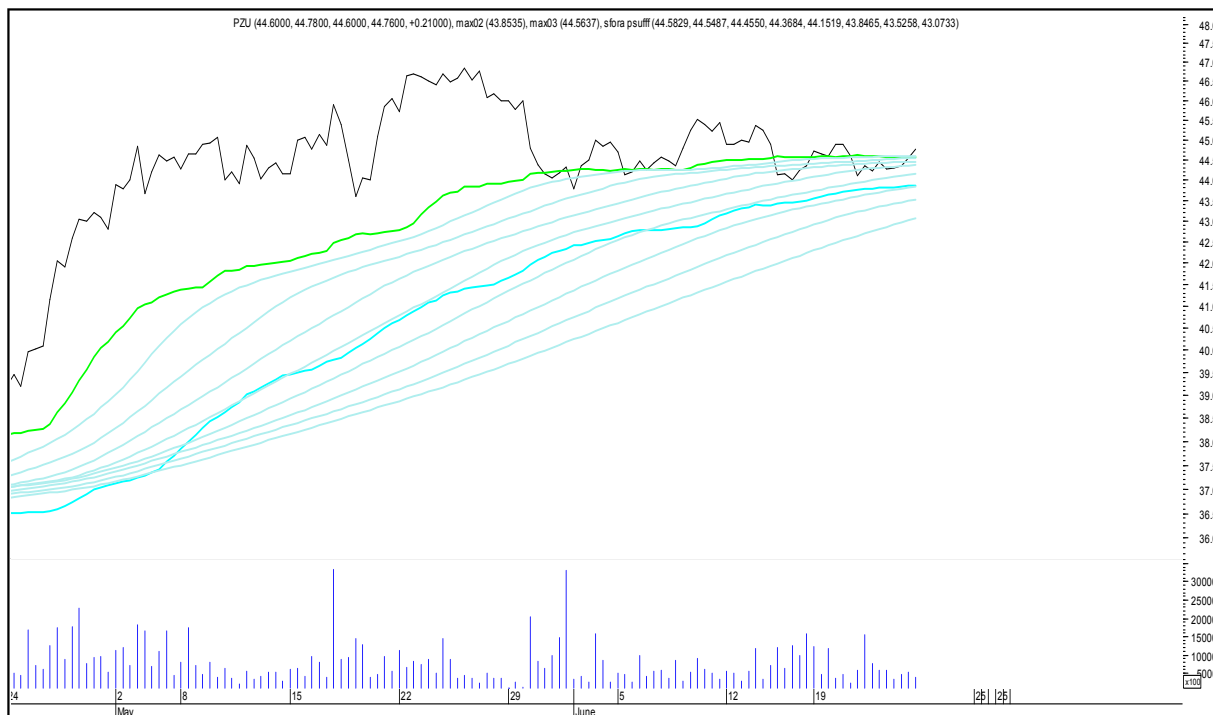

LOTOS

MBANK

SFORA POLSKA 4h

piątek, 23 czerwca 2017

MILLENNIUM

MBANK

SFORA POLSKA 4h

piątek, 23 czerwca 2017

PEKAO SA

PGE

SFORA POLSKA 4h

piątek, 23 czerwca 2017

PGNIG

PKN ORLEN

SFORA POLSKA 4h

piątek, 23 czerwca 2017

PKOBP

PZU

SFORA POLSKA 4h

piątek, 23 czerwca 2017

SYNTHOS

TAURON

SFORA POLSKA 4h

piątek, 23 czerwca 2017

TRAKCJA

WIG

SFORA POLSKA 4h

piątek, 23 czerwca 2017

WIG20

WIG30

SFORA POLSKA 4h

piątek, 23 czerwca 2017