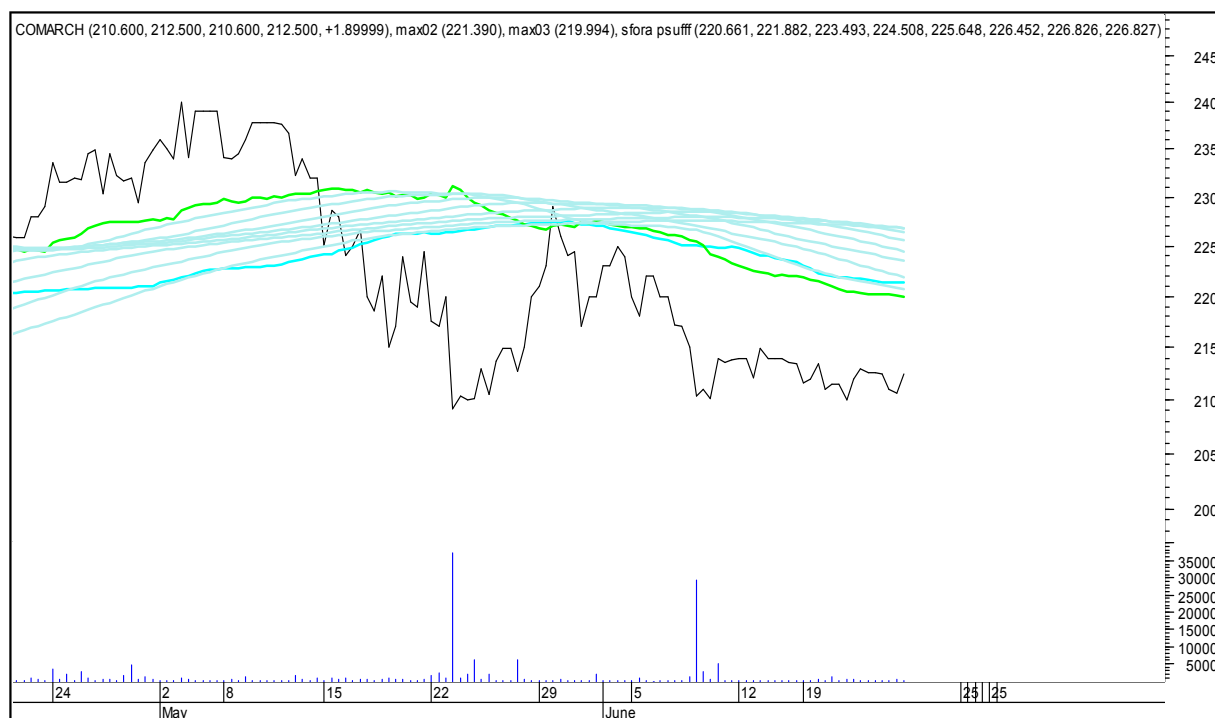

SFORA POLSKA 4h

piątek, 23 czerwca 2017

The logo for 'Stockmaster\$' is displayed in white, stylized text on a solid blue rectangular background. The text 'Stockmaster\$' is centered within the rectangle. The dollar signs are stylized with vertical lines extending through them.

BUDIMEX

BOGDANKA

SFORA POLSKA 4h

piątek, 23 czerwca 2017

CCC

CD PROJEKT RED

SFORA POLSKA 4h

piątek, 23 czerwca 2017

CIECH

COMARCH

SFORA POLSKA 4h

piątek, 23 czerwca 2017

CYFROWY POLSAT

ENEA

SFORA POLSKA 4h

piątek, 23 czerwca 2017