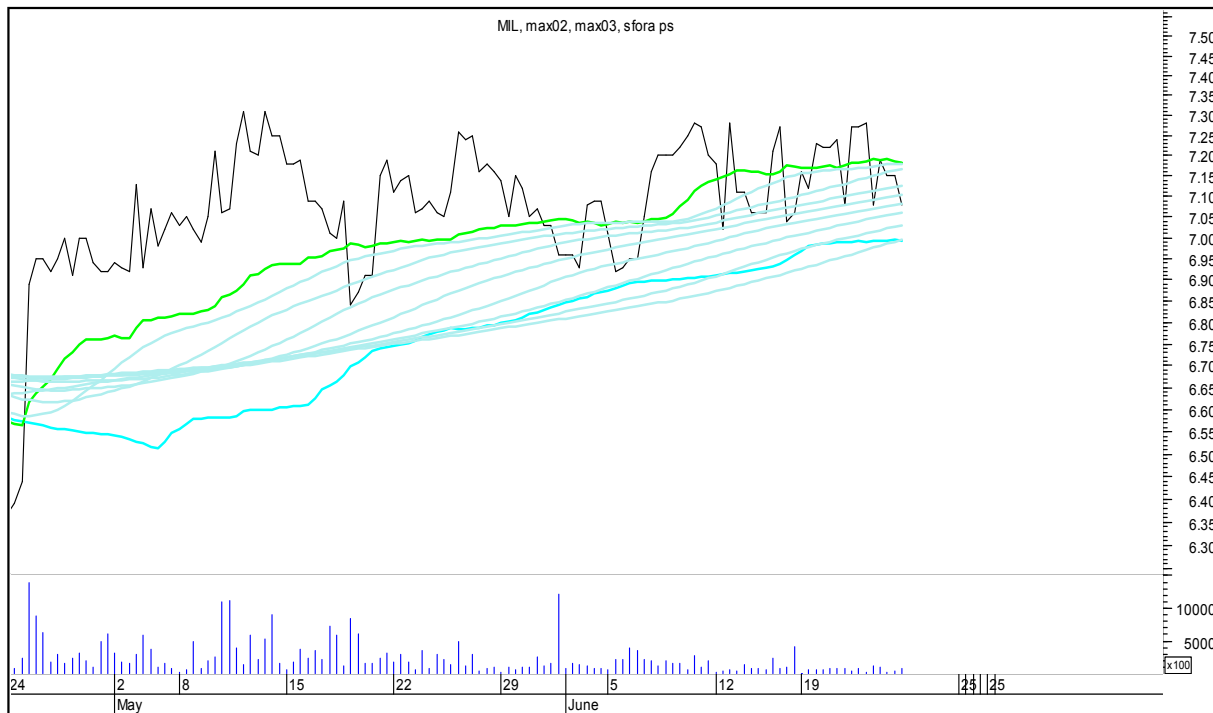

KERNEL

KĘTY

SFORA POLSKA 4h

piątek, 23 czerwca 2017

KGHM

KRUK

SFORA POLSKA 4h

piątek, 23 czerwca 2017

LOTOS

MBANK

SFORA POLSKA 4h

piątek, 23 czerwca 2017

MILLENNIUM

MBANK

SFORA POLSKA 4h

piątek, 23 czerwca 2017

PEKAO SA

PGE

SFORA POLSKA 4h

piątek, 23 czerwca 2017

PGNIG

PKN ORLEN

SFORA POLSKA 4h

piątek, 23 czerwca 2017

PKOBP

PZU

SFORA POLSKA 4h

piątek, 23 czerwca 2017

SYNTHOS

TAURON

SFORA POLSKA 4h

piątek, 23 czerwca 2017