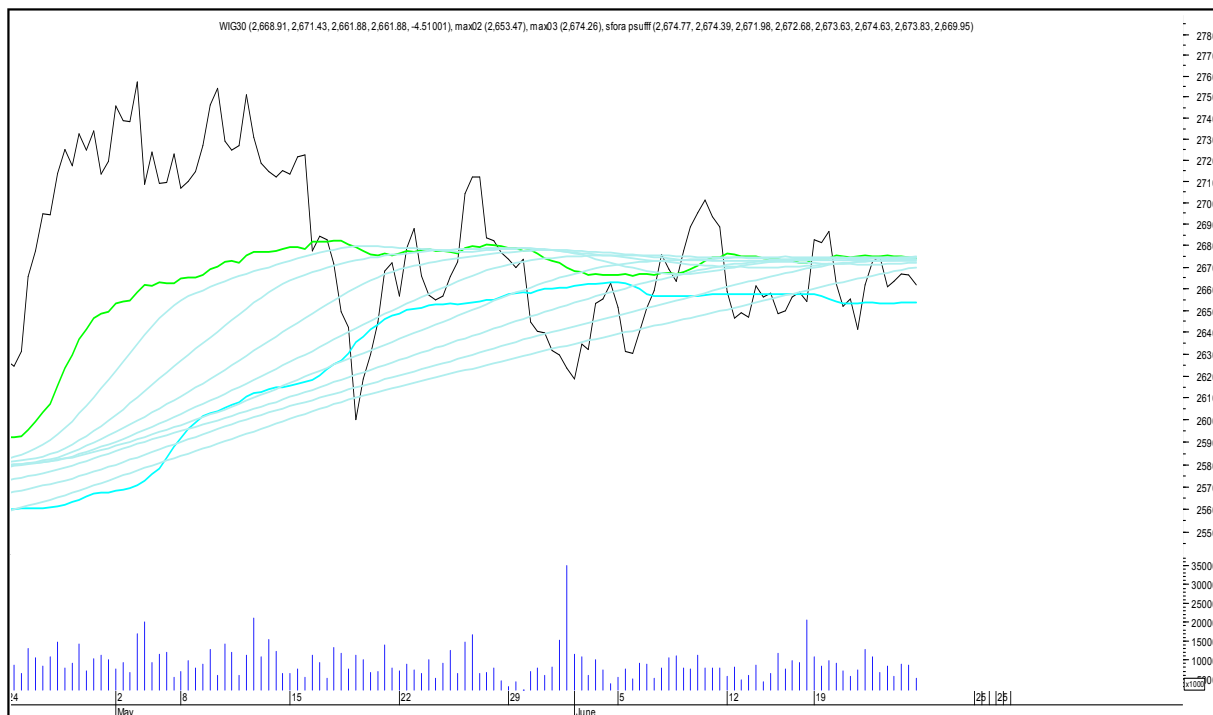

PKOBP

PZU

SFORA POLSKA 4h

piątek, 23 czerwca 2017

SYNTHOS

TAURON

SFORA POLSKA 4h

piątek, 23 czerwca 2017

TRAKCJA

WIG

SFORA POLSKA 4h

piątek, 23 czerwca 2017

WIG20

WIG30

SFORA POLSKA 4h

piątek, 23 czerwca 2017