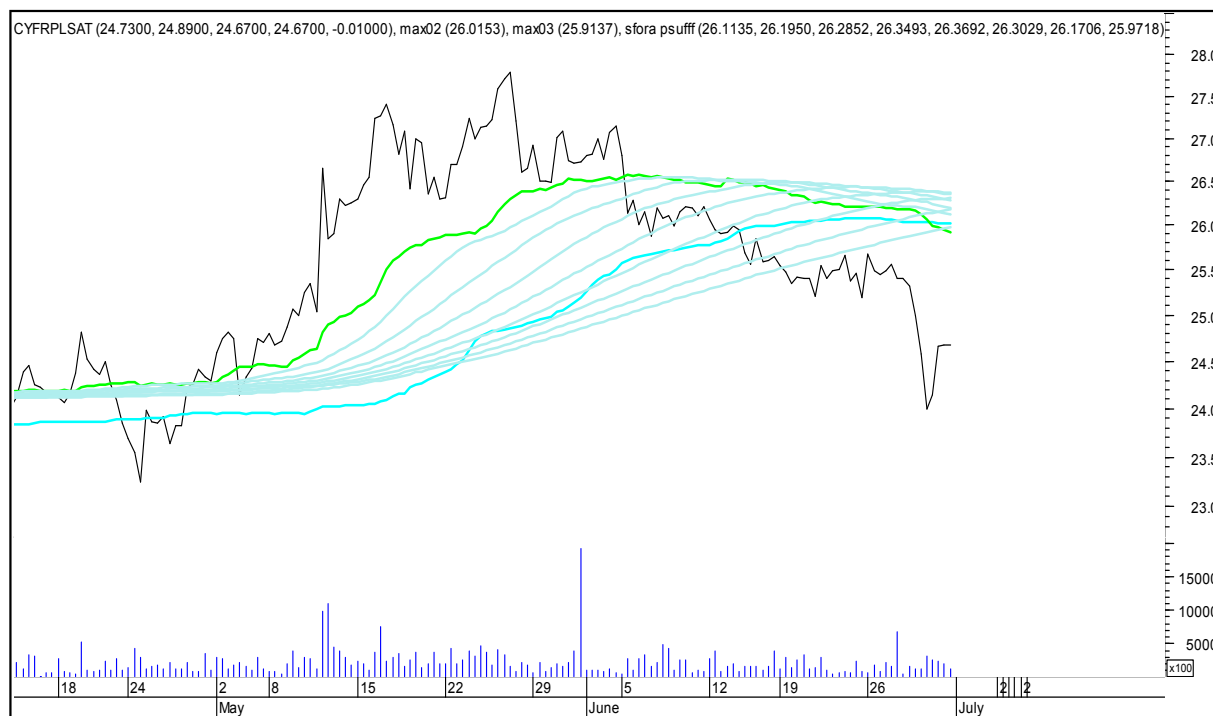

SFORA POLSKA 4h

piątek, 30 czerwca 2017

CYFROWY POLSAT