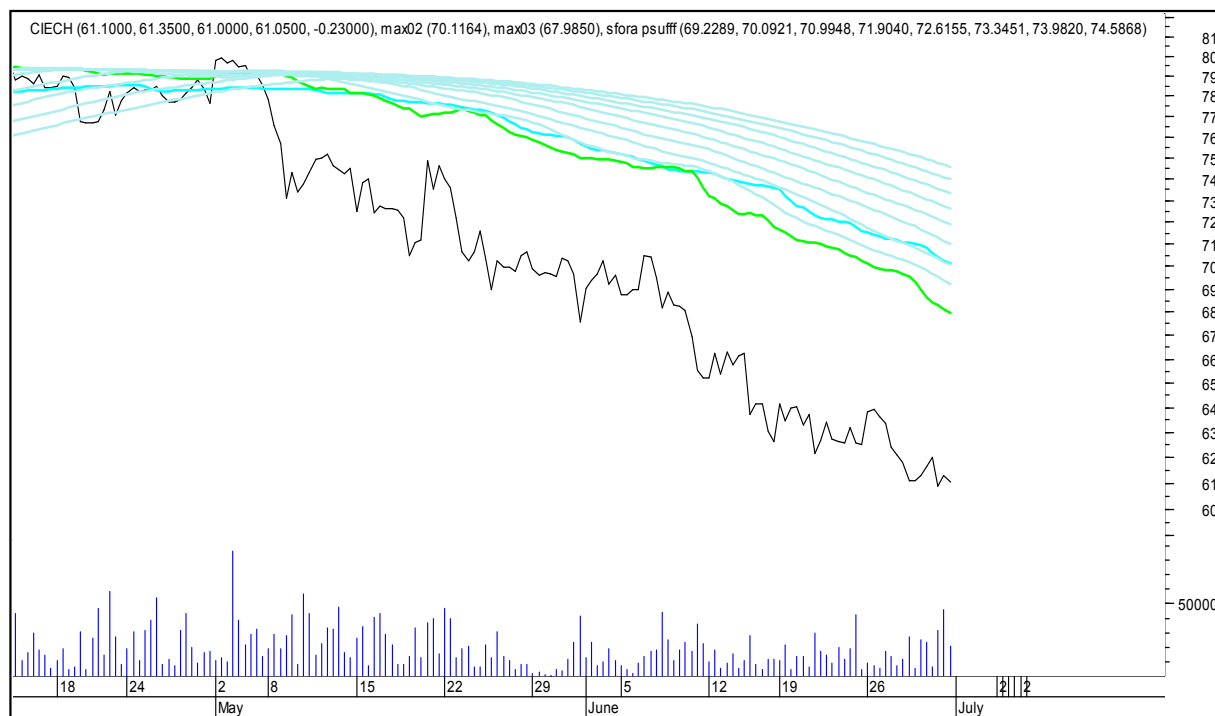

SFORA POLSKA 4h

piątek, 30 czerwca 2017

CIECH