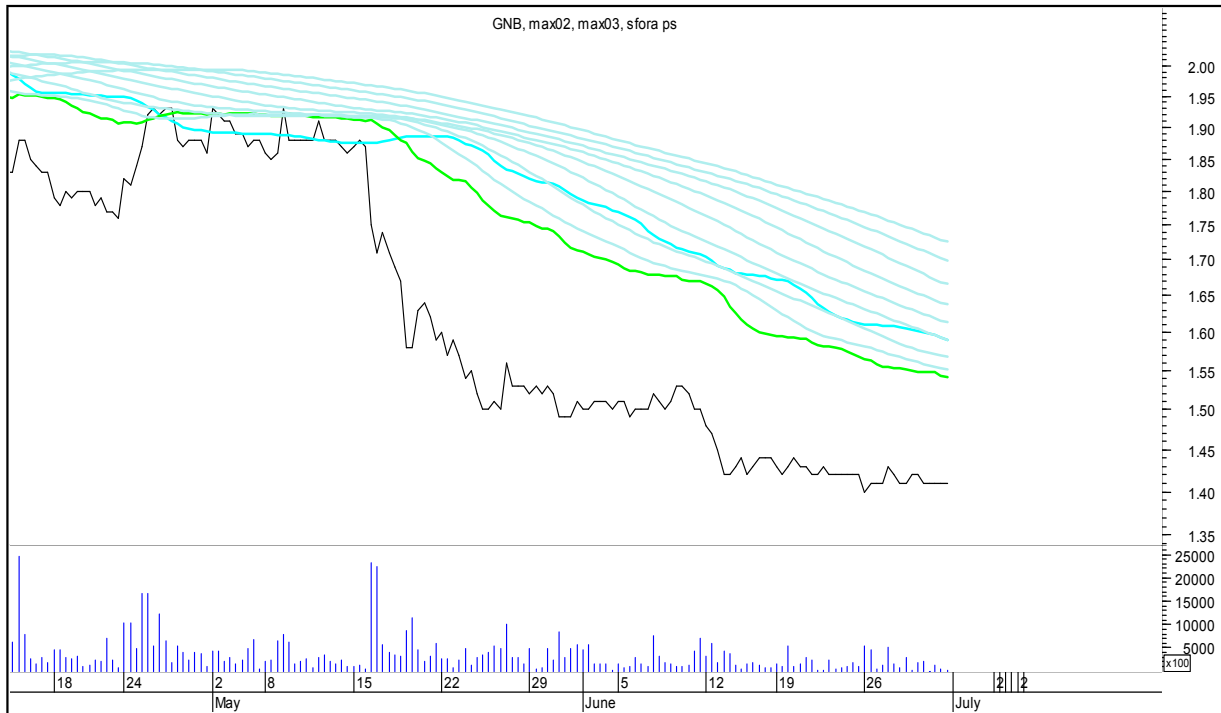

SFORA POLSKA 4h

piątek, 30 czerwca 2017

GETINOBLE