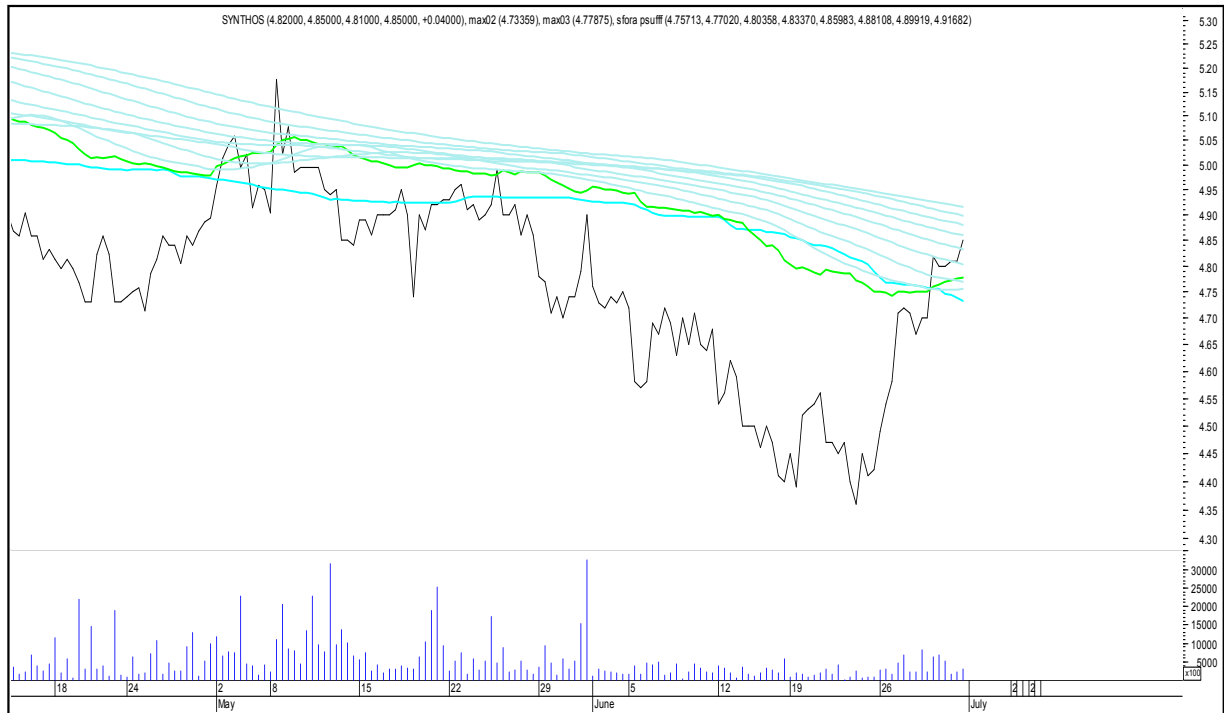

SFORA POLSKA 4h

piątek, 30 czerwca 2017

SYNTHOS