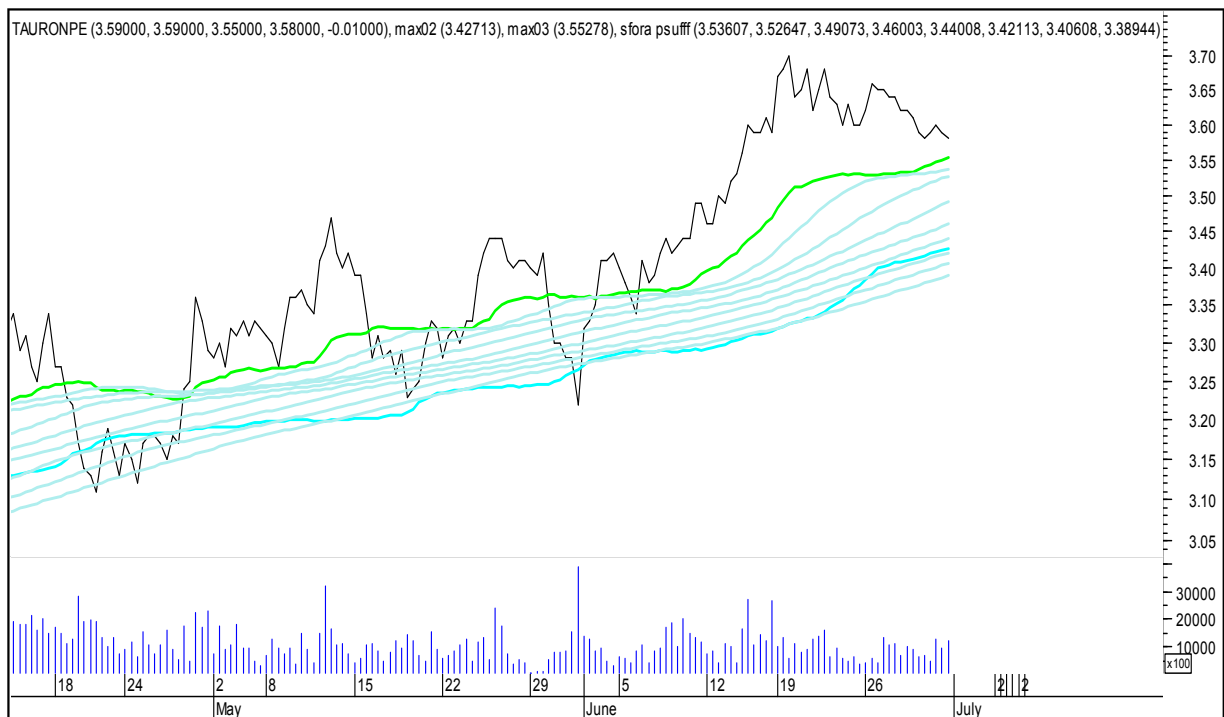

SFORA POLSKA 4h

piątek, 30 czerwca 2017

SYNTHOS

TAURON