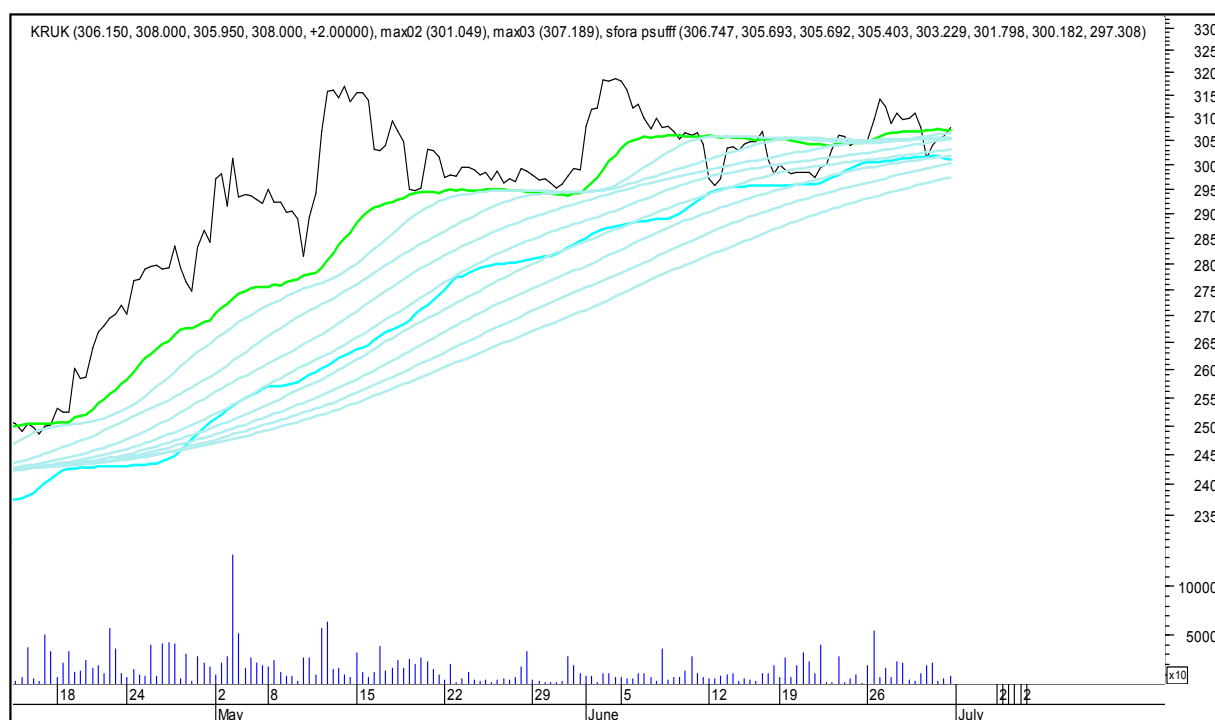

SFORA POLSKA 4h

piątek, 30 czerwca 2017

KGHM

KRUK