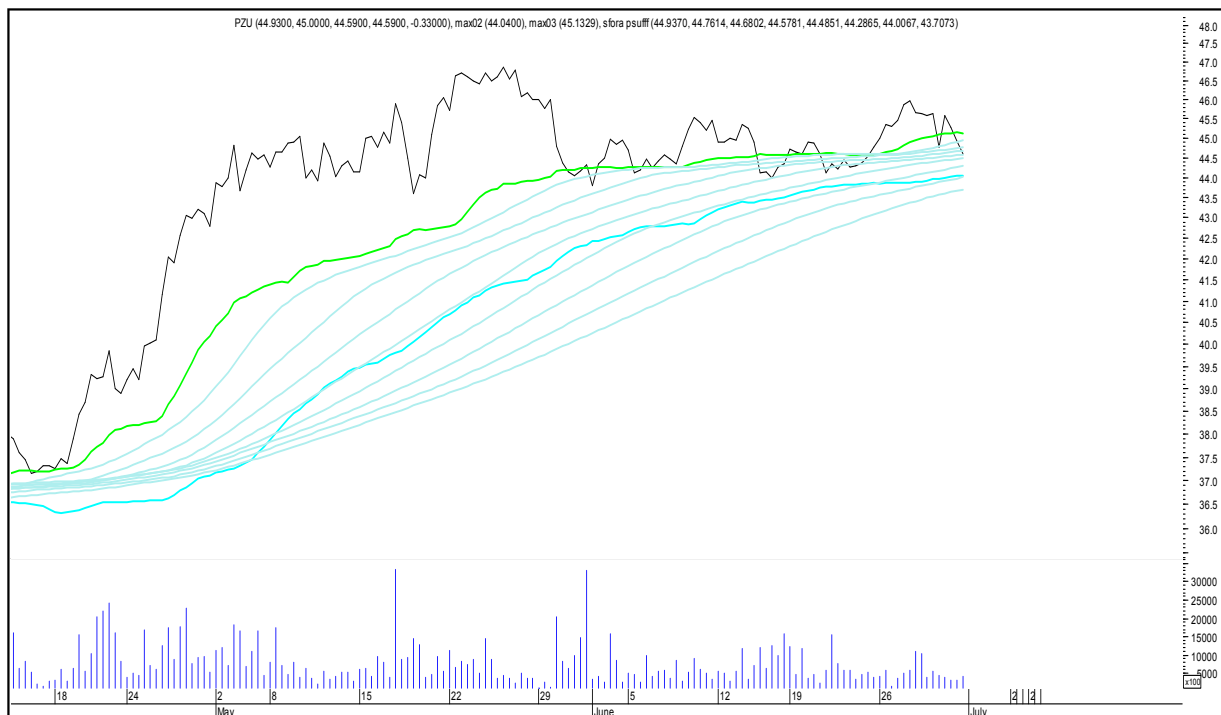

SFORA POLSKA 4h

piątek, 30 czerwca 2017

PKOBP

PZU