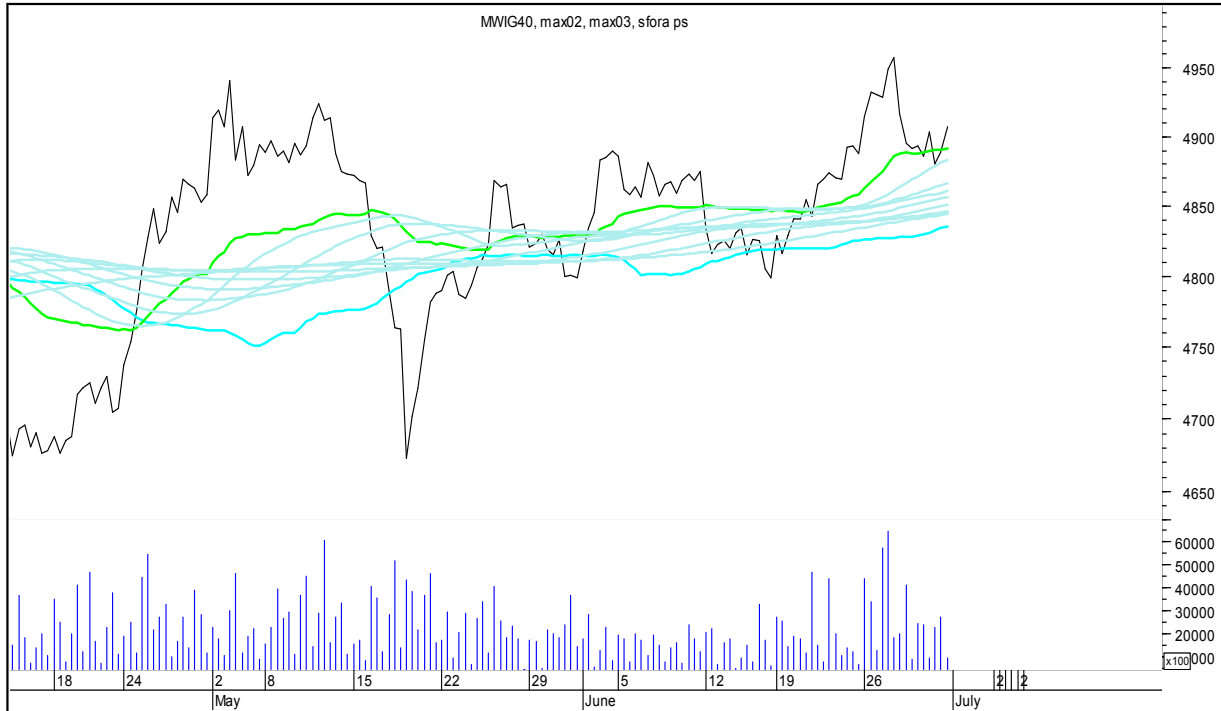

SFORA POLSKA 4h

piątek, 30 czerwca 2017

MWIG40