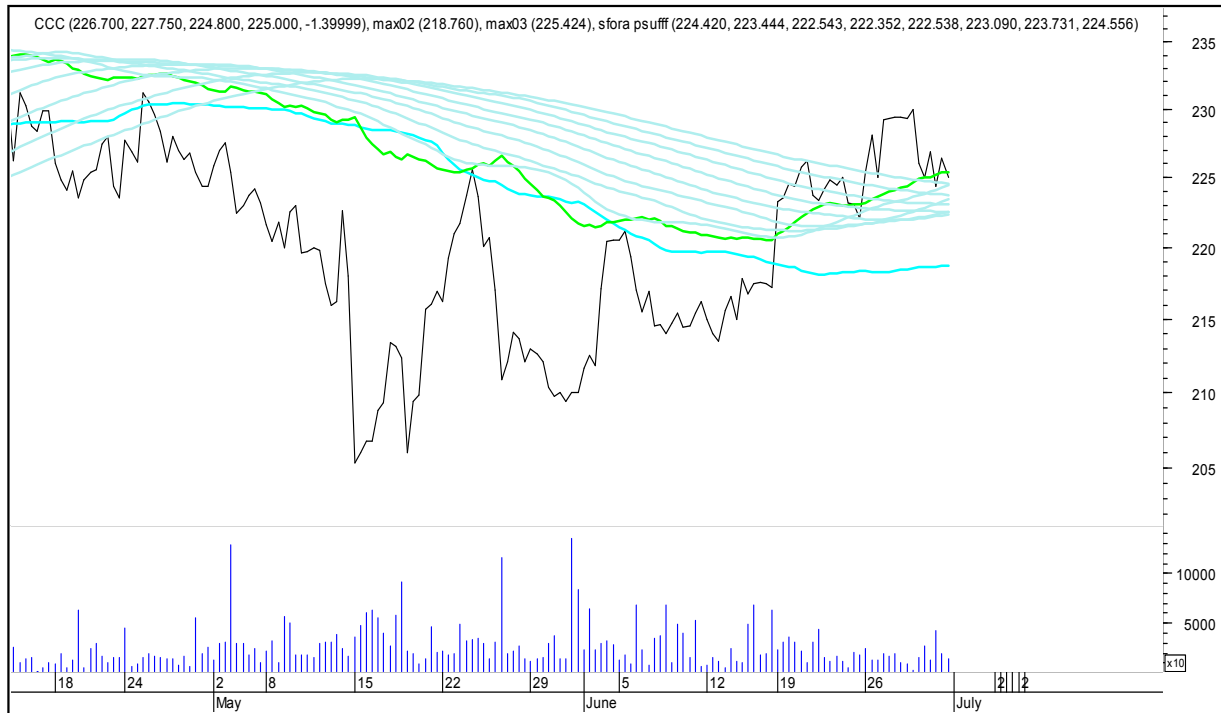

SFORA POLSKA 4h

piątek, 30 czerwca 2017

CCC