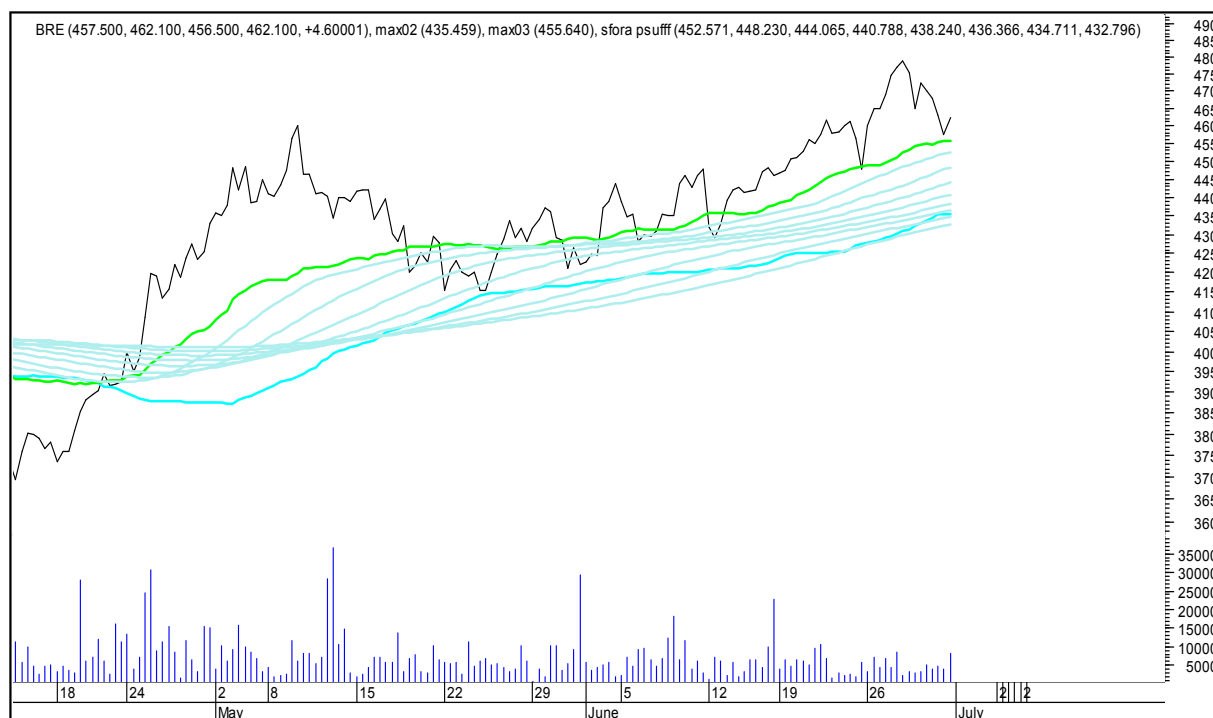

SFORA POLSKA 4h

piątek, 30 czerwca 2017

LOTOS

MBANK