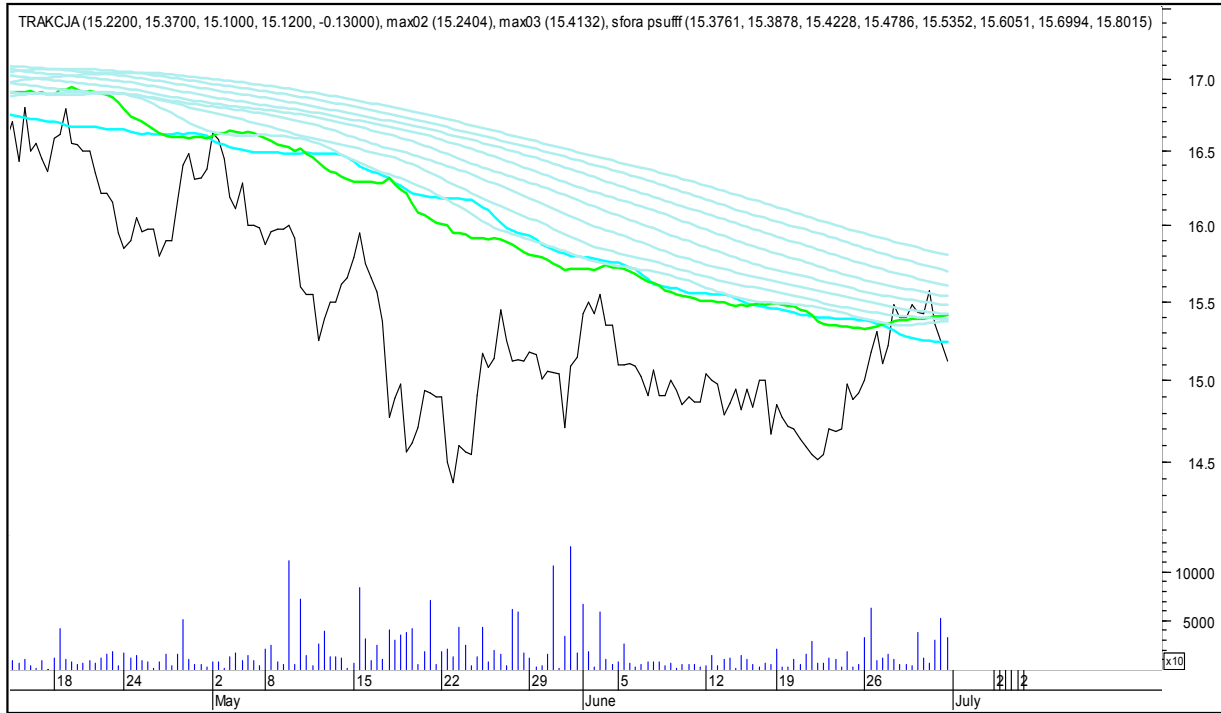

SFORA POLSKA 4h

piątek, 30 czerwca 2017

TRAKCJA