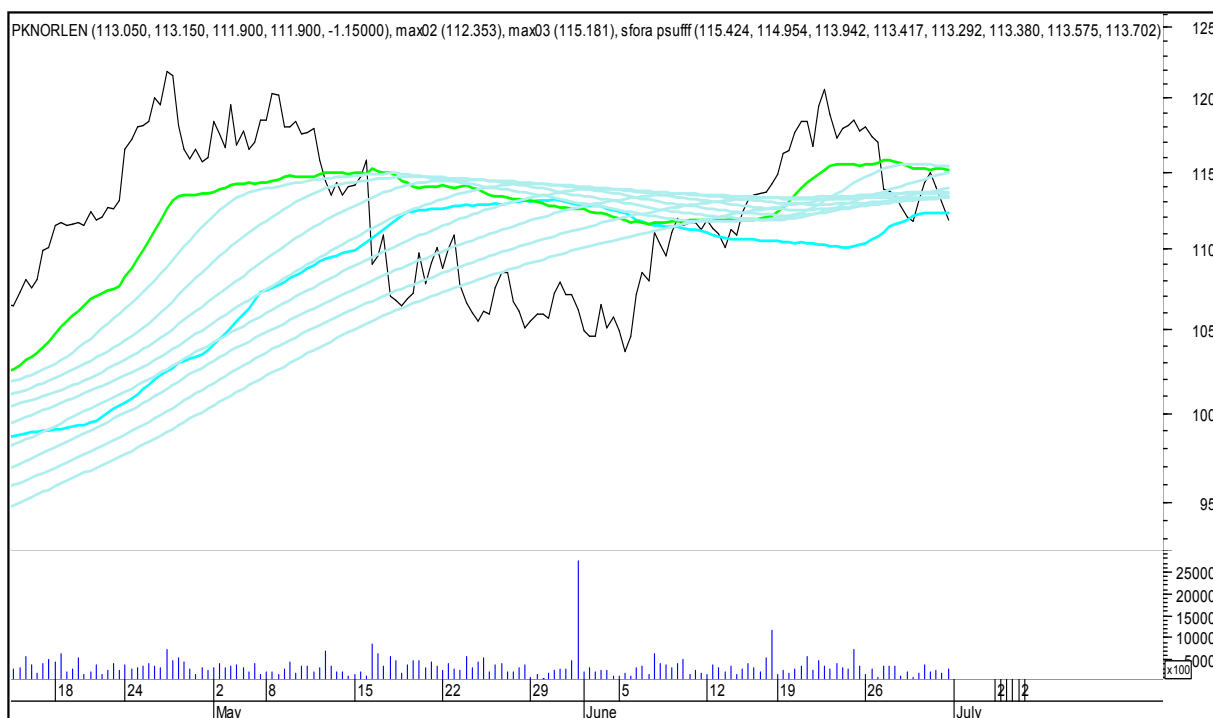

SFORA POLSKA 4h

piątek, 30 czerwca 2017

PGNIG

PKN ORLEN