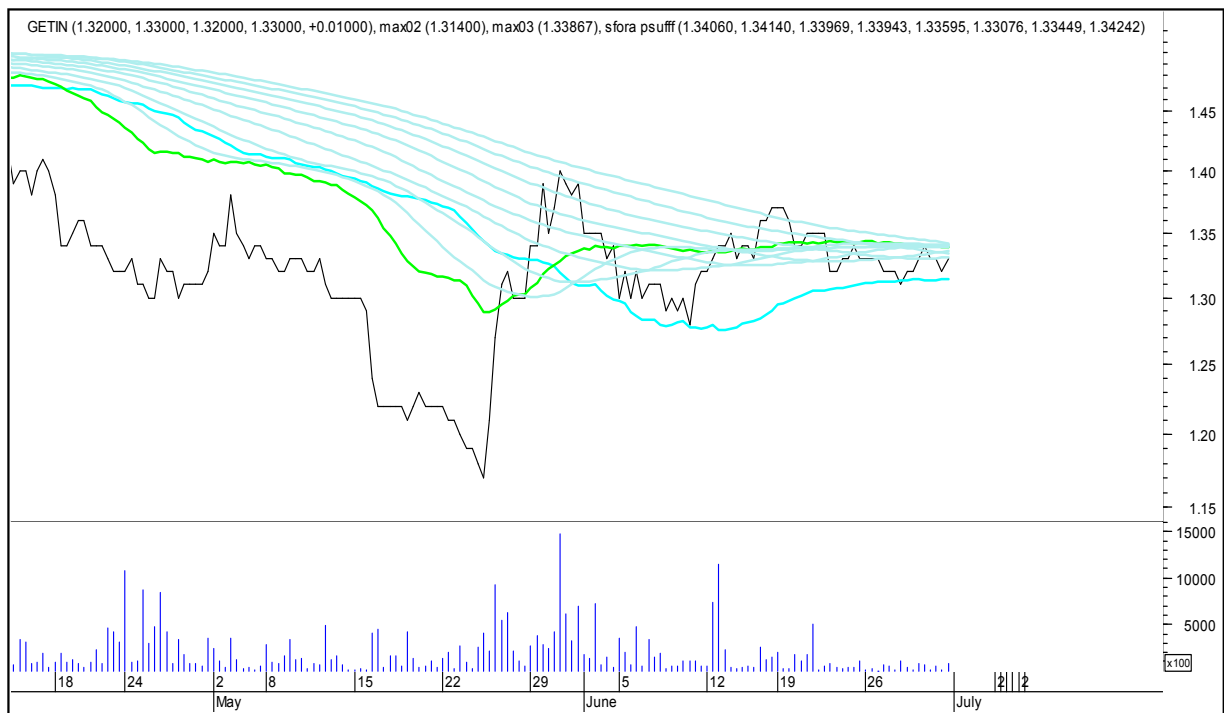

SFORA POLSKA 4h

piątek, 30 czerwca 2017

EUROCASH

GETIN