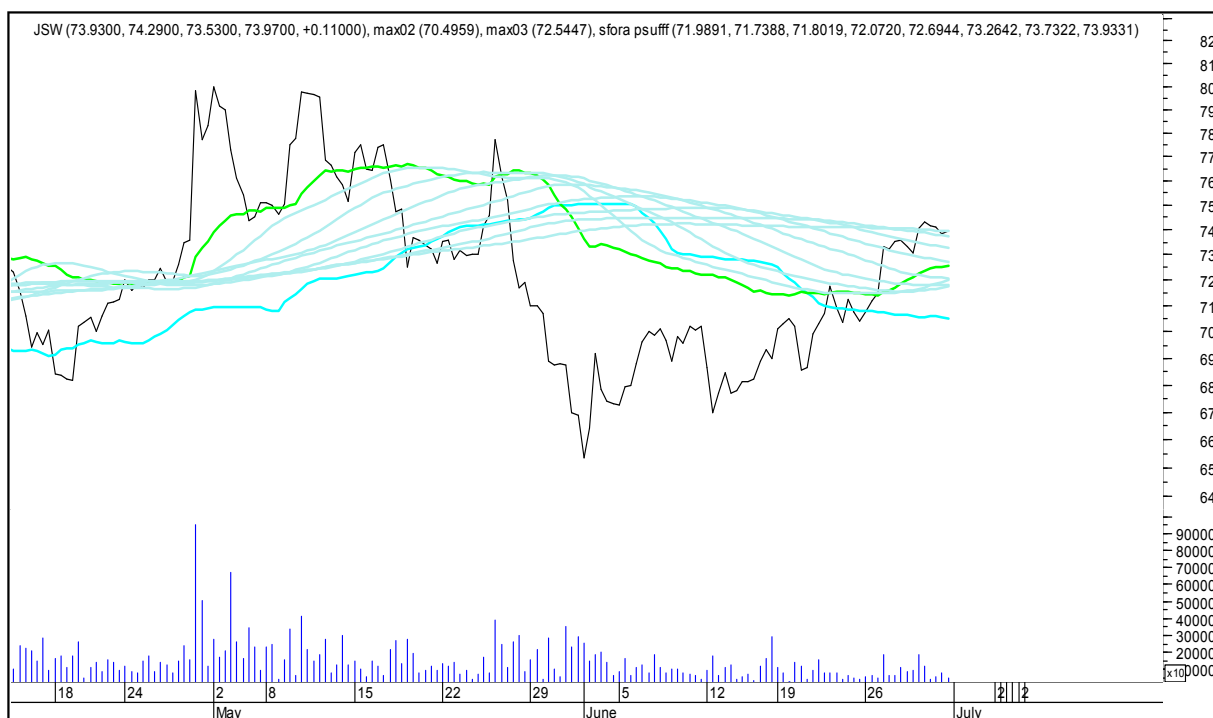

SFORA POLSKA 4h

piątek, 30 czerwca 2017

ING BŚK

JSW