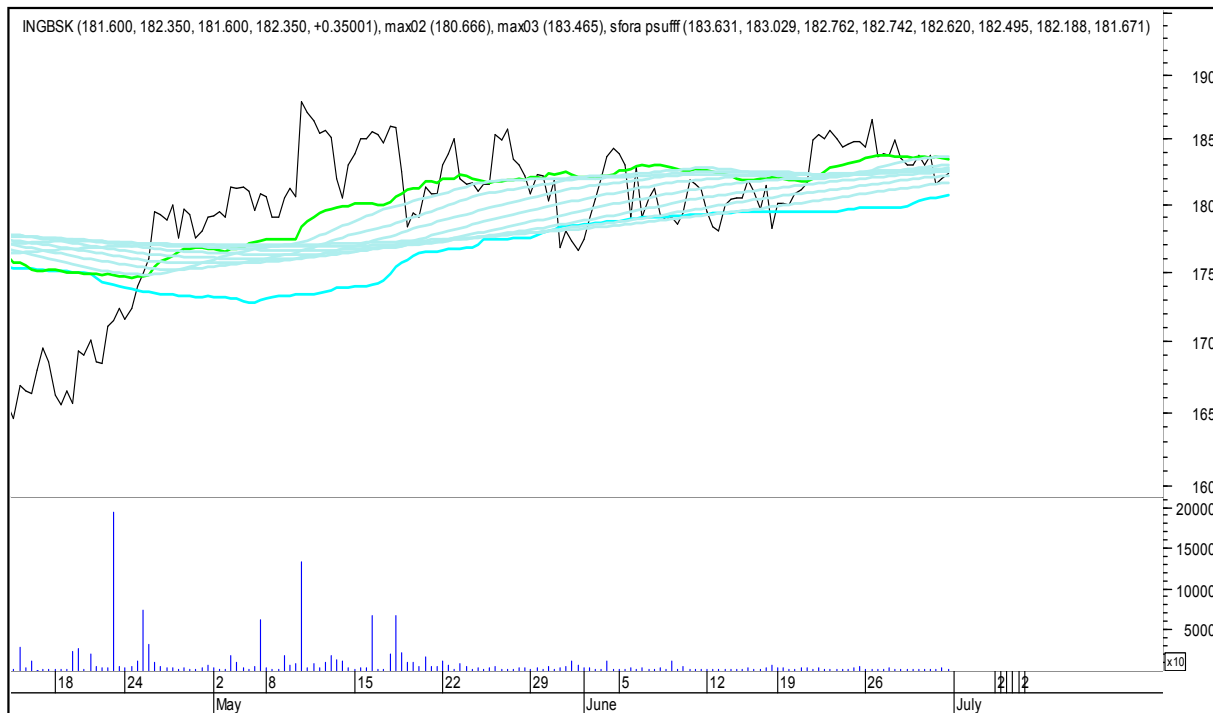

SFORA POLSKA 4h

piątek, 30 czerwca 2017

ING BŚK