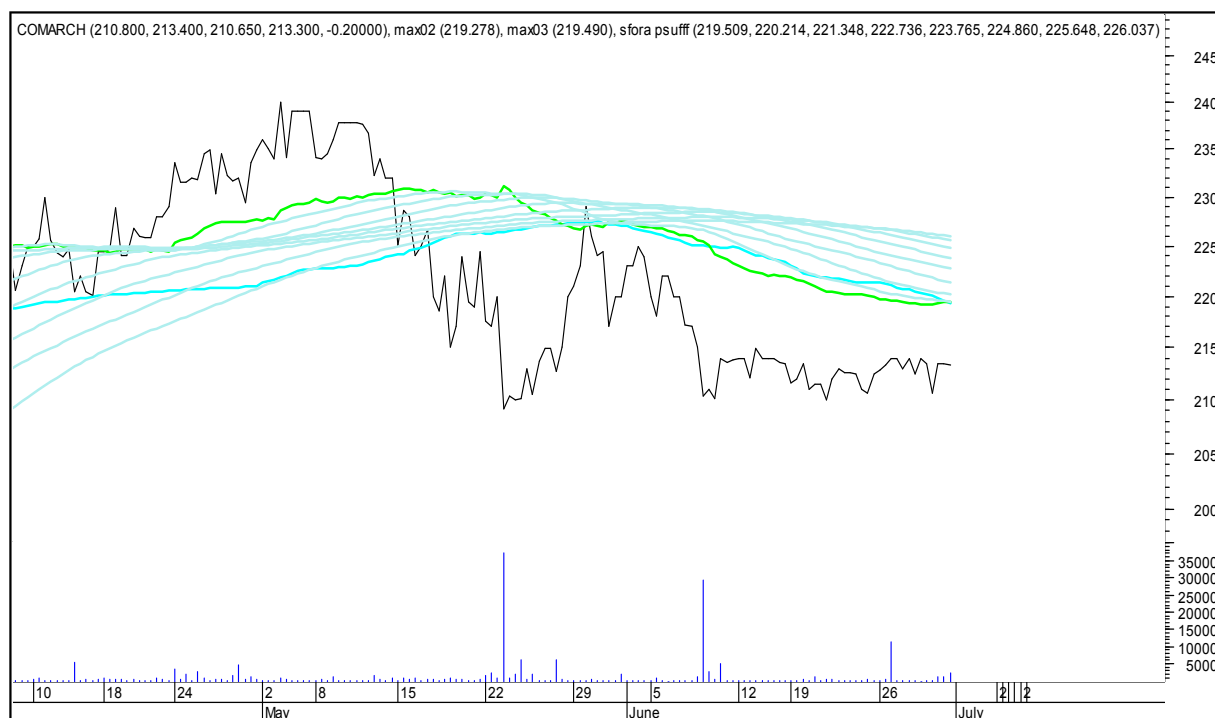

SFORA POLSKA 4h

piątek, 30 czerwca 2017

CIECH

COMARCH