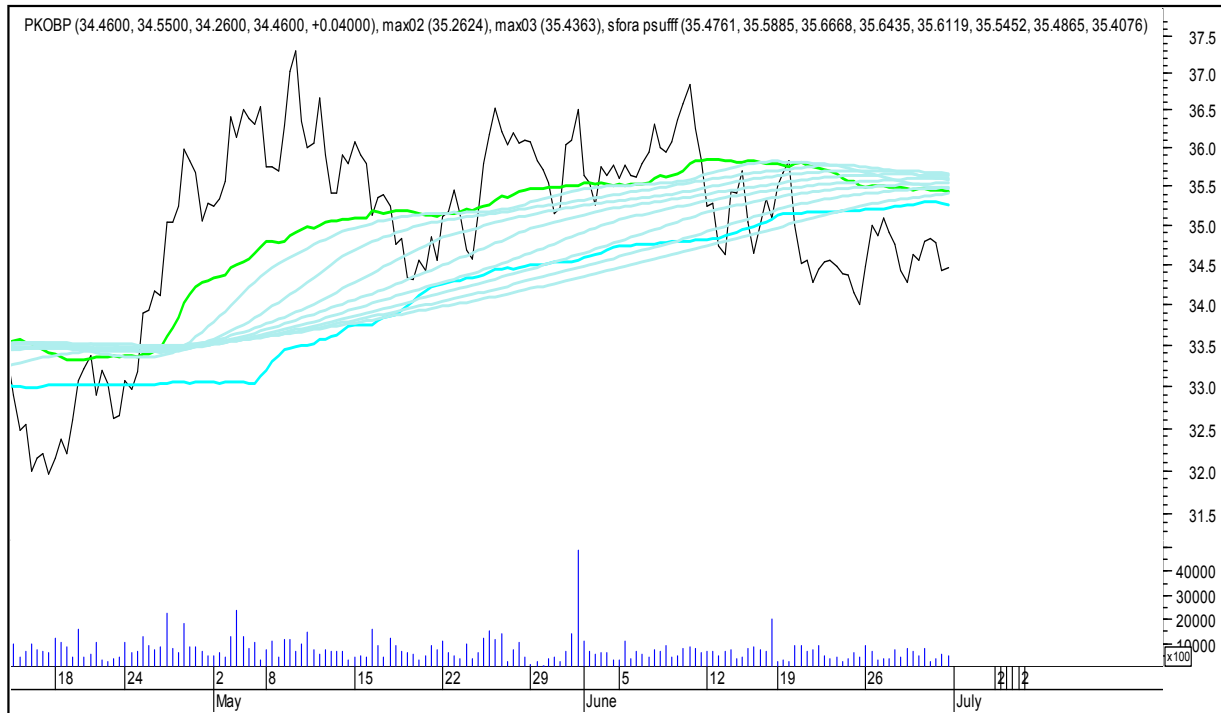

SFORA POLSKA 4h

piątek, 30 czerwca 2017

PKOBP