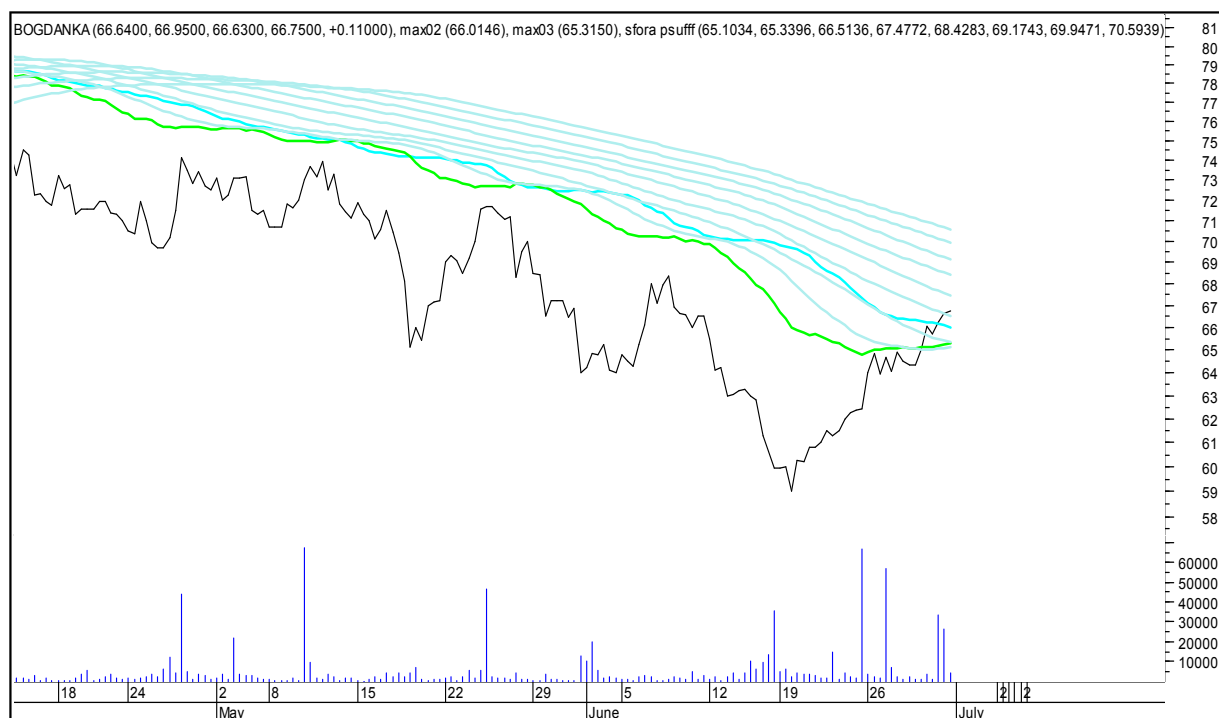

SFORA POLSKA 4h

piątek, 30 czerwca 2017

BUDIMEX

BOGDANKA