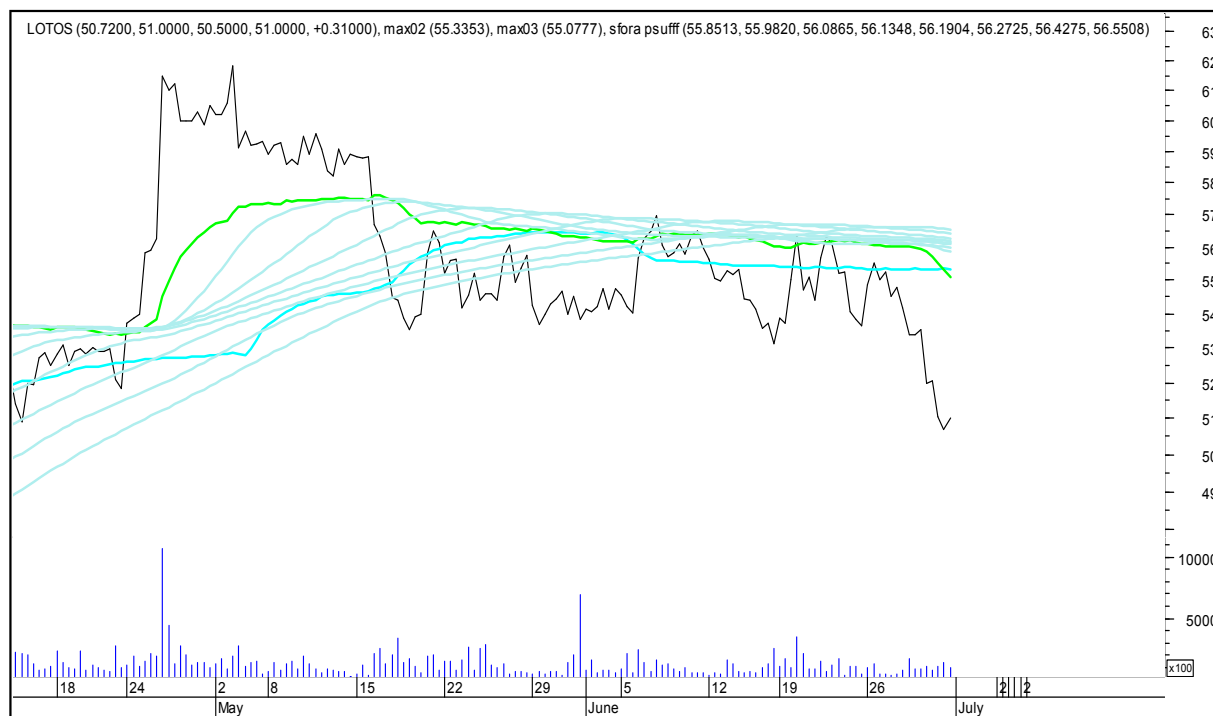

SFORA POLSKA 4h

piątek, 30 czerwca 2017

LOTOS