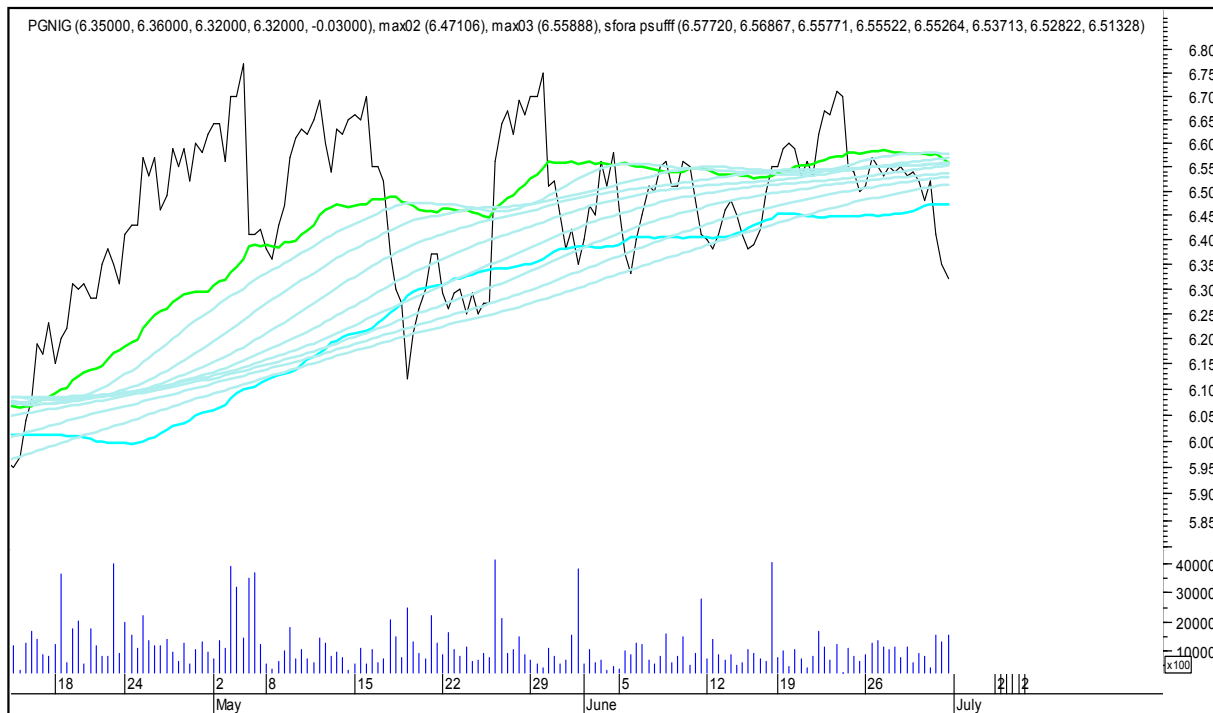

SFORA POLSKA 4h

piątek, 30 czerwca 2017

PGNIG