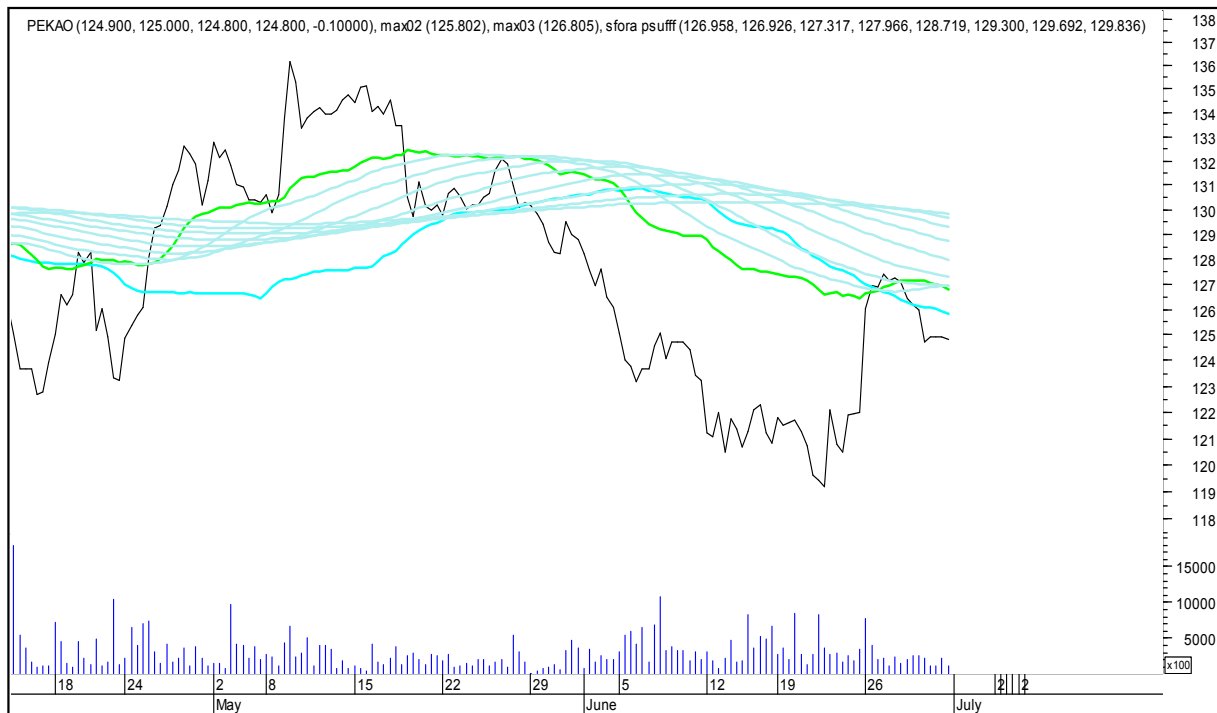

SFORA POLSKA 4h

piątek, 30 czerwca 2017

PEKAO SA