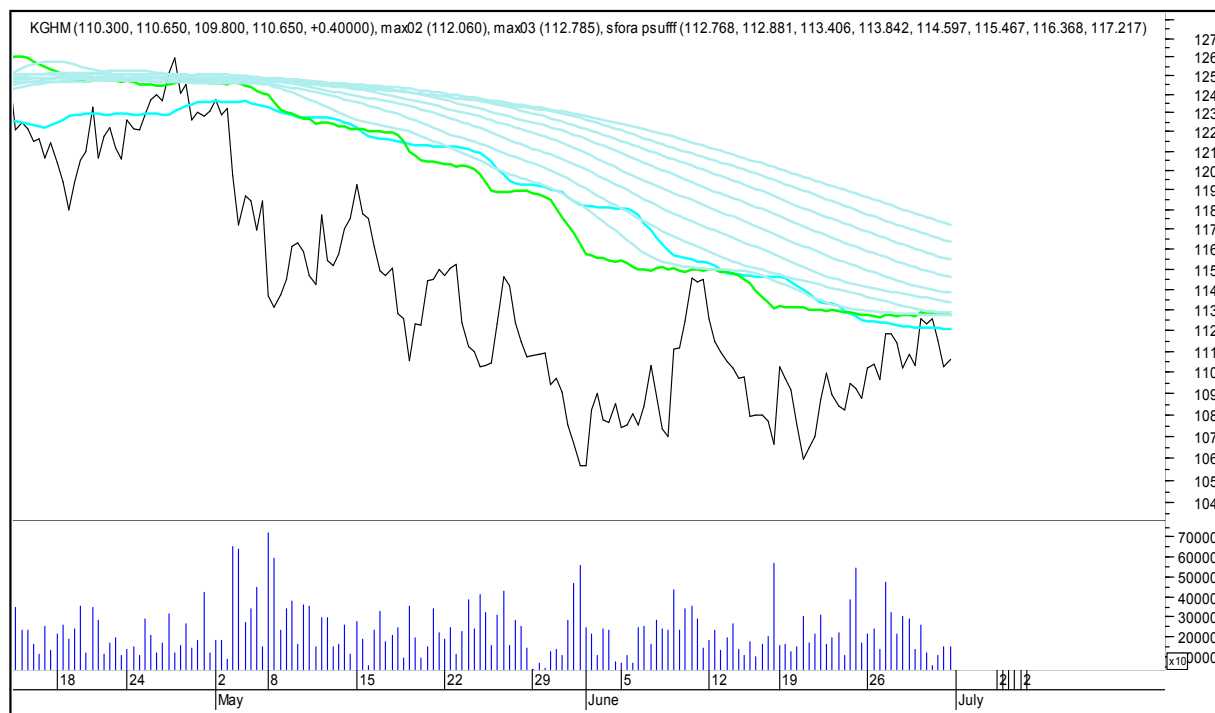

SFORA POLSKA 4h

piątek, 30 czerwca 2017

KGHM