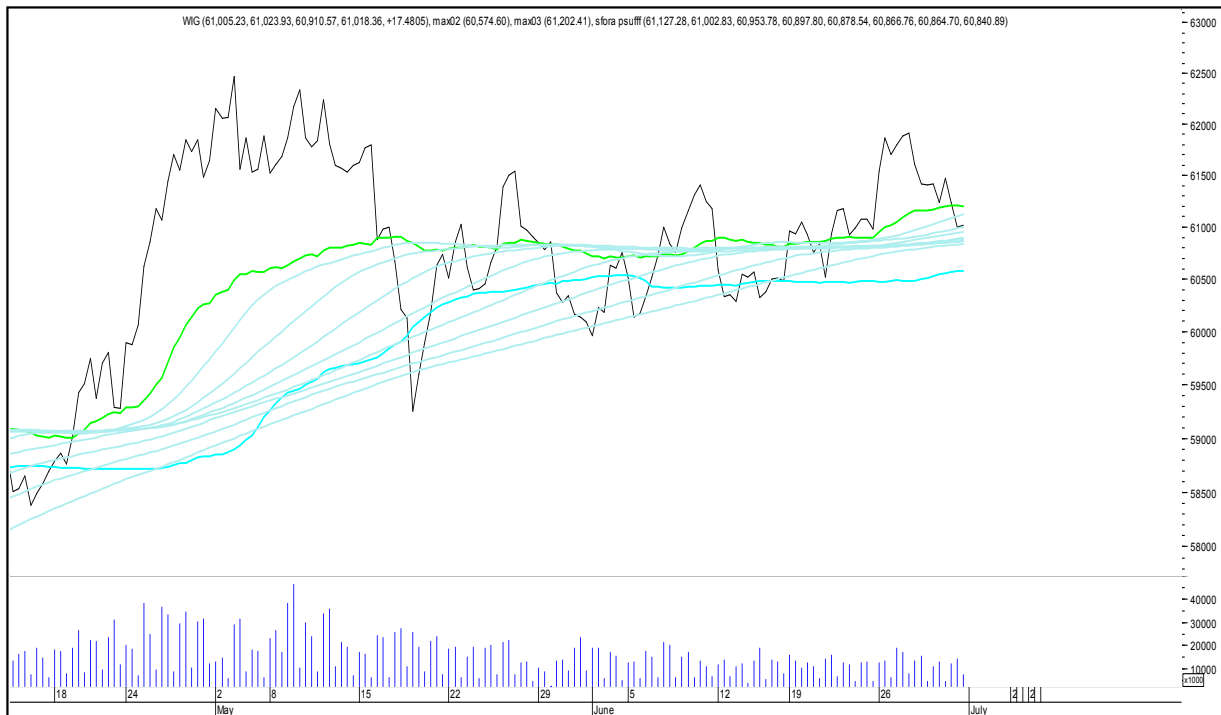

SFORA POLSKA 4h

piątek, 30 czerwca 2017

TRAKCJA

WIG