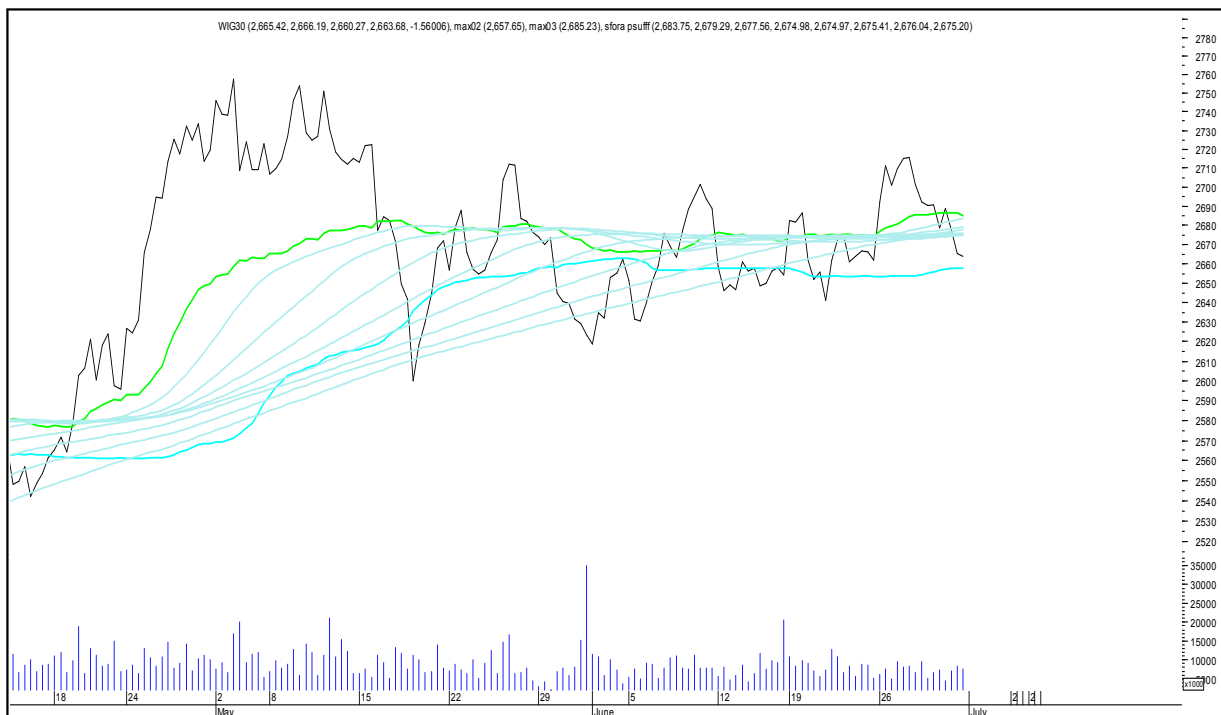

SFORA POLSKA 4h

piątek, 30 czerwca 2017

WIG20

WIG30