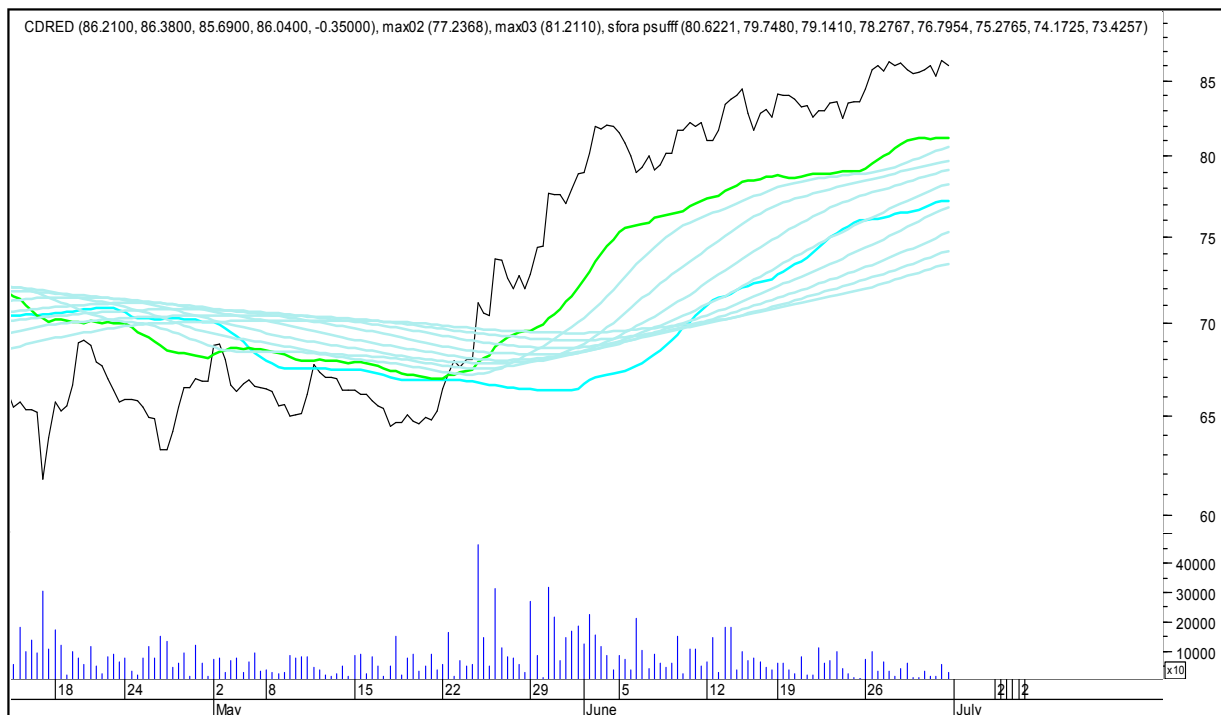

CD PROJEKT RED