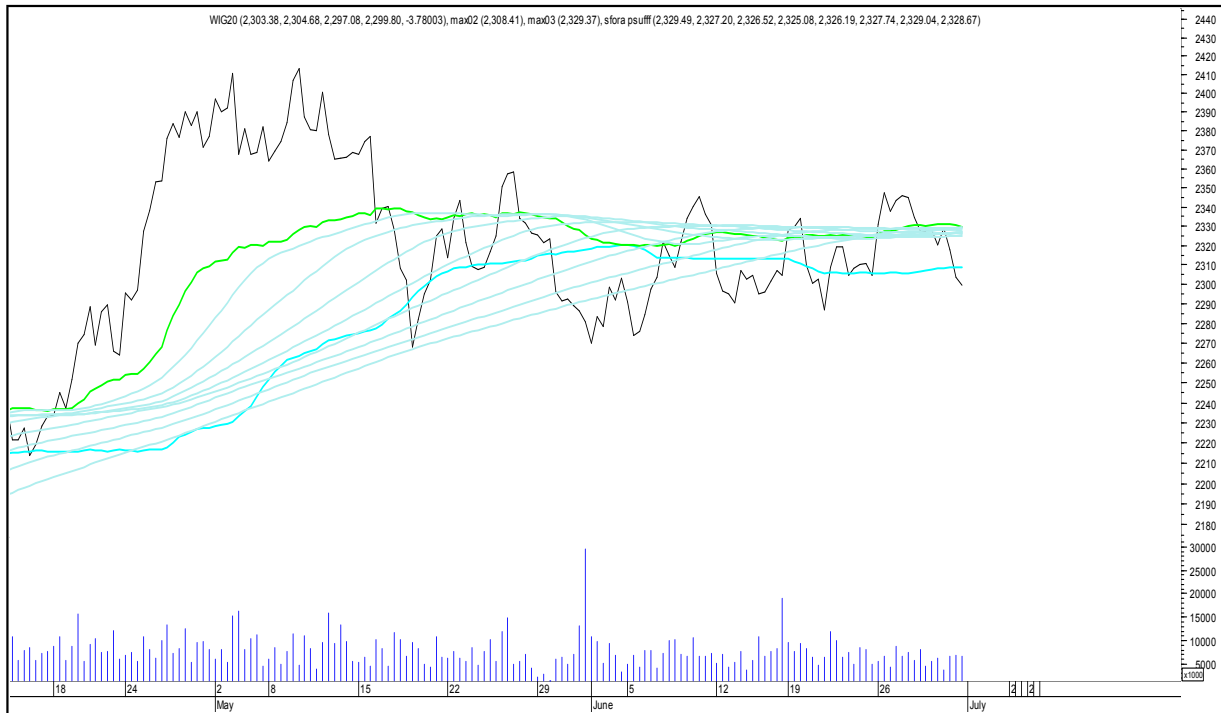

SFORA POLSKA 4h

piątek, 30 czerwca 2017

WIG20