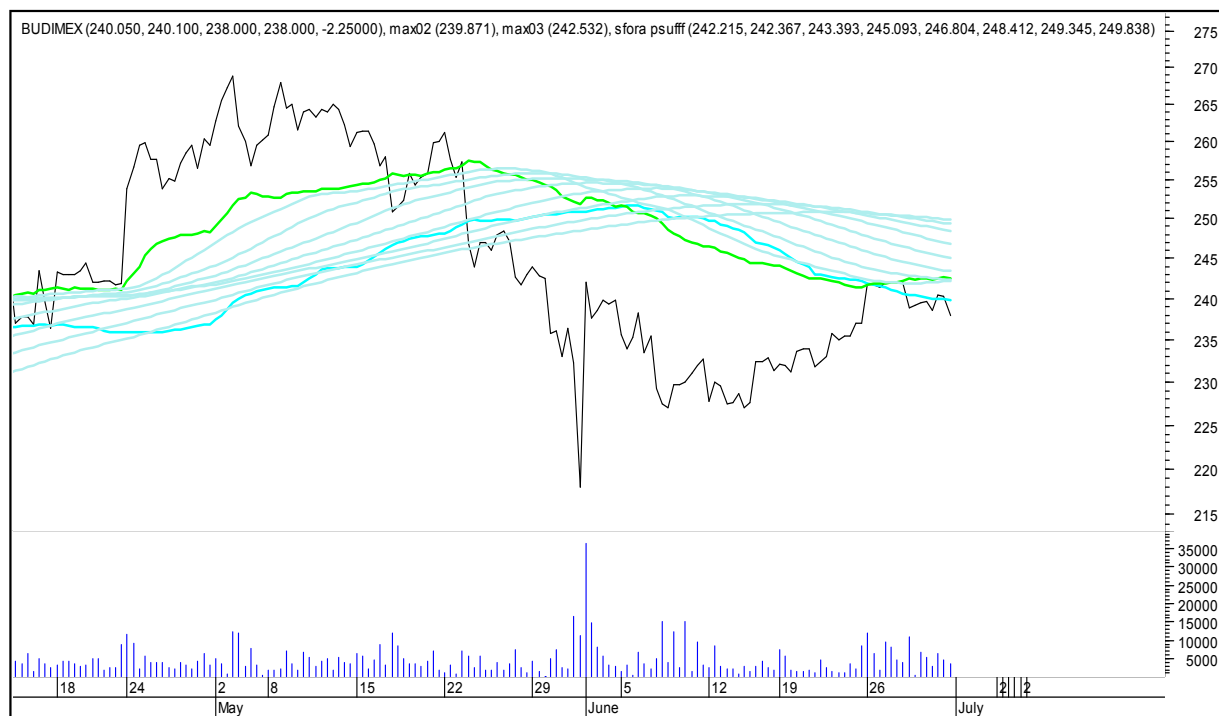

SFORA POLSKA 4h

piątek, 30 czerwca 2017

BUDIMEX