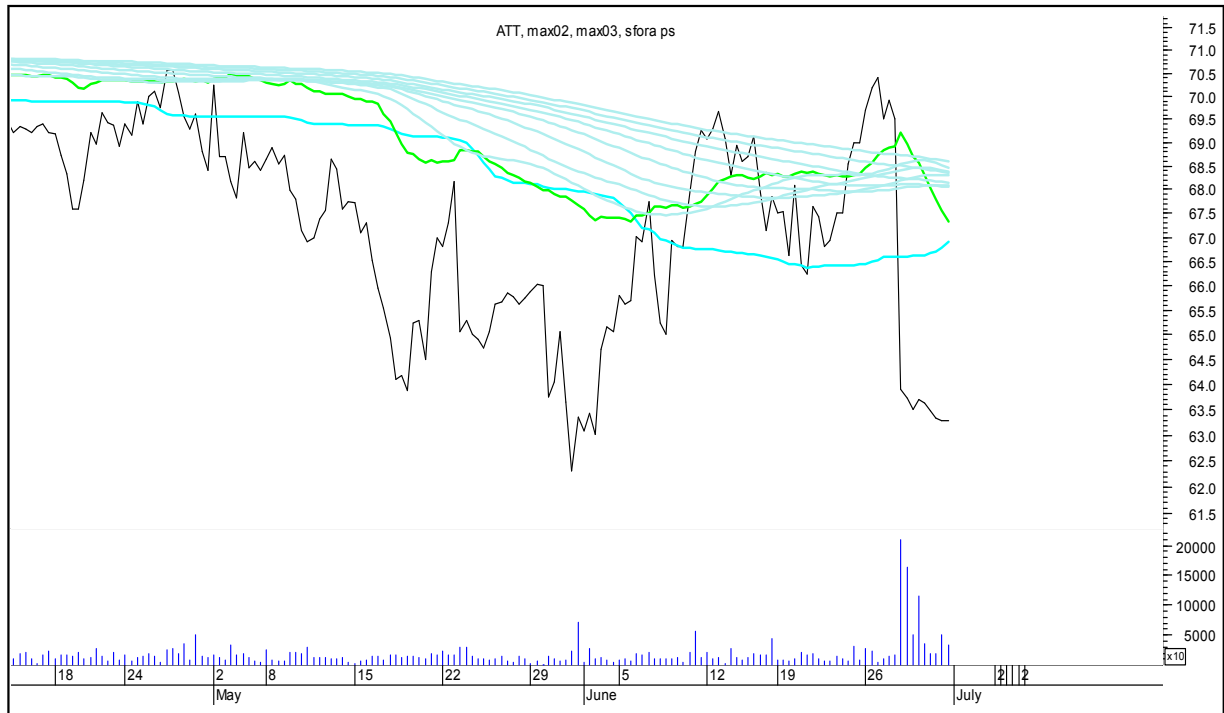

SFORA POLSKA 4h

piątek, 30 czerwca 2017

GRUPA AZOTY