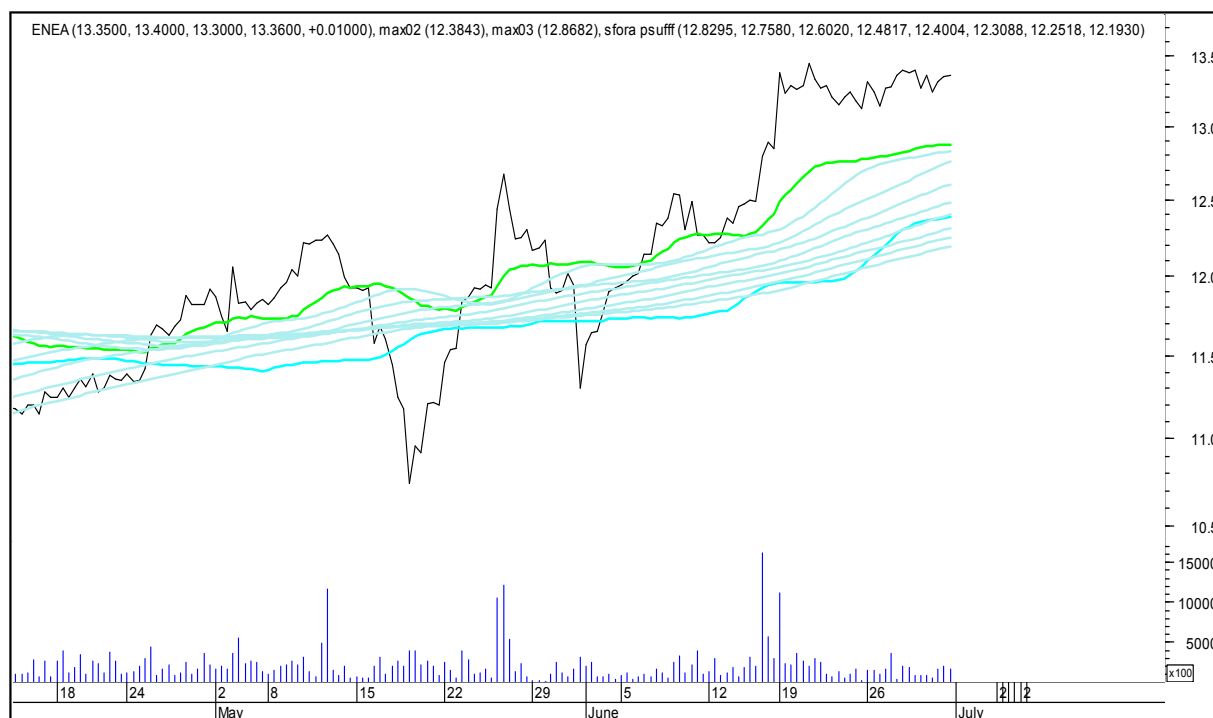

SFORA POLSKA 4h

piątek, 30 czerwca 2017

CYFROWY POLSAT

ENEA