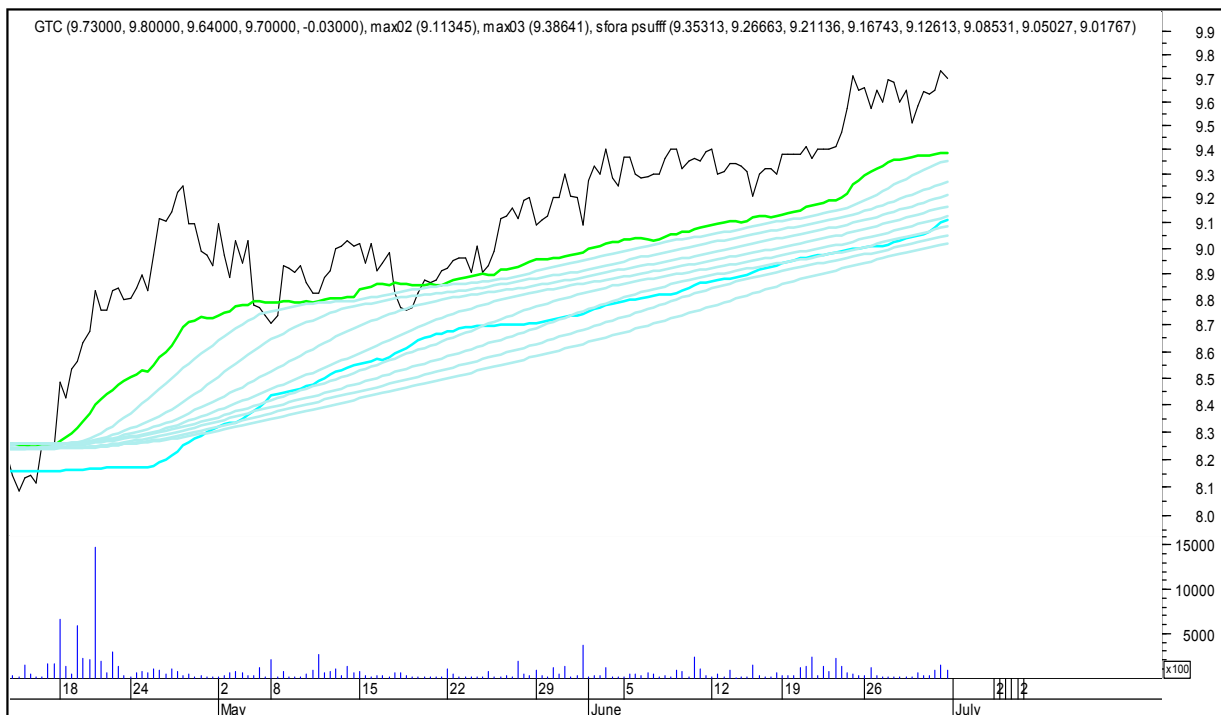

SFORA POLSKA 4h

piątek, 30 czerwca 2017

GETINOBLE

GTC