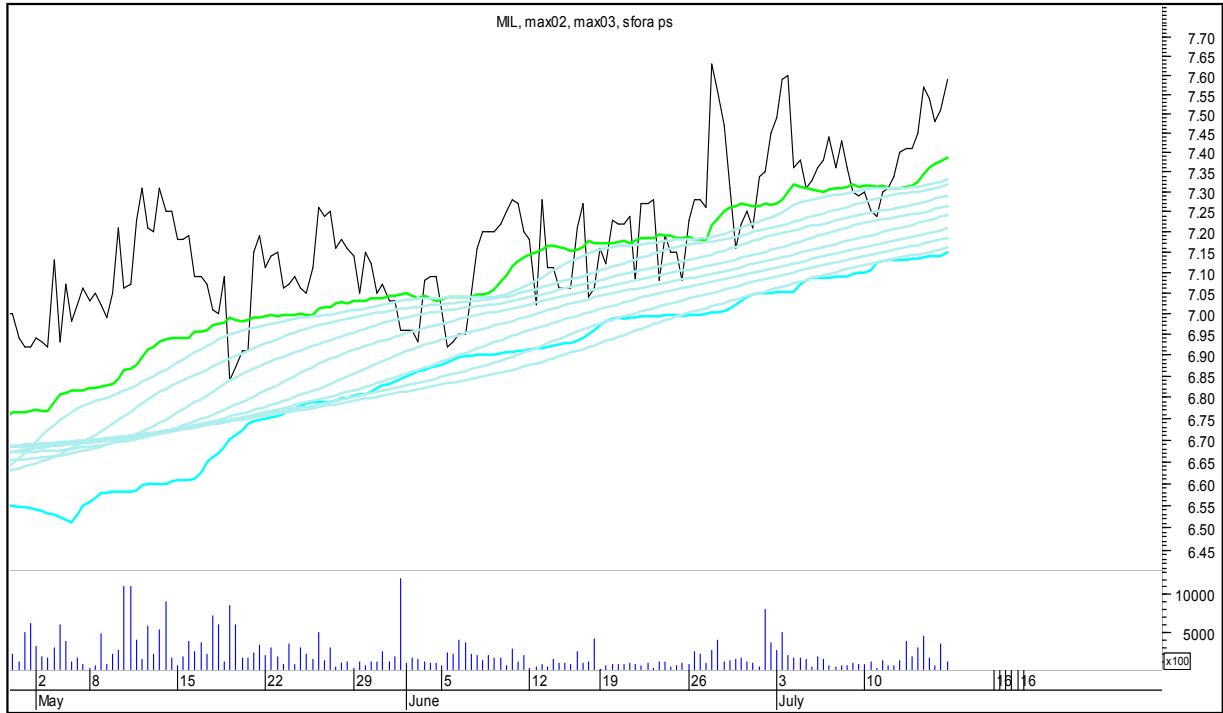

HANDLOWY

SFORA POLSKA 4h

niedziela, 16 lipca 2017

ING BŚK

JSW

SFORA POLSKA 4h

niedziela, 16 lipca 2017

KERNEL

KĘTY

SFORA POLSKA 4h

niedziela, 16 lipca 2017

KGHM

KRUK

SFORA POLSKA 4h

niedziela, 16 lipca 2017

LOTOS

MBANK

SFORA POLSKA 4h

niedziela, 16 lipca 2017

MILLENNIUM

MBANK

SFORA POLSKA 4h

niedziela, 16 lipca 2017

PEKAO SA