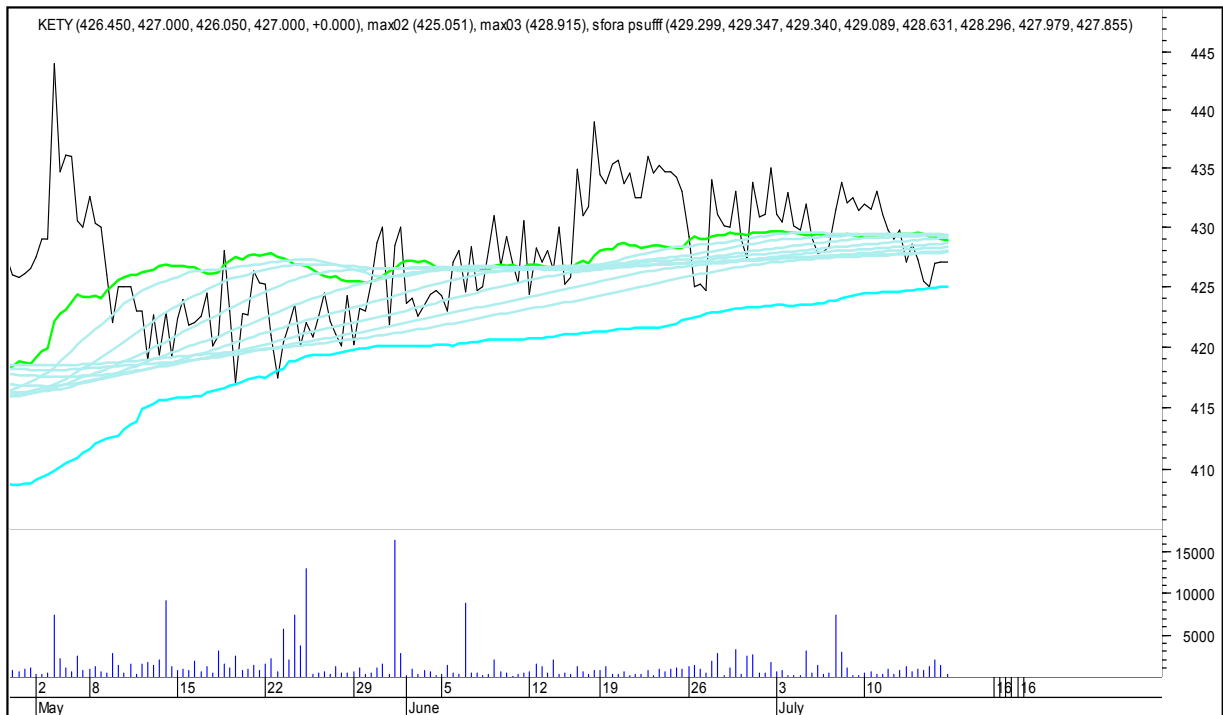

GETIN

SFORA POLSKA 4h

niedziela, 16 lipca 2017

GETINOBLE

GTC

SFORA POLSKA 4h

niedziela, 16 lipca 2017

GRUPA AZOTY

HANDLOWY

SFORA POLSKA 4h

niedziela, 16 lipca 2017

ING BŚK

JSW

SFORA POLSKA 4h

niedziela, 16 lipca 2017

KERNEL

KĘTY

SFORA POLSKA 4h

niedziela, 16 lipca 2017

KGHM

KRUK

SFORA POLSKA 4h

niedziela, 16 lipca 2017

LOTOS