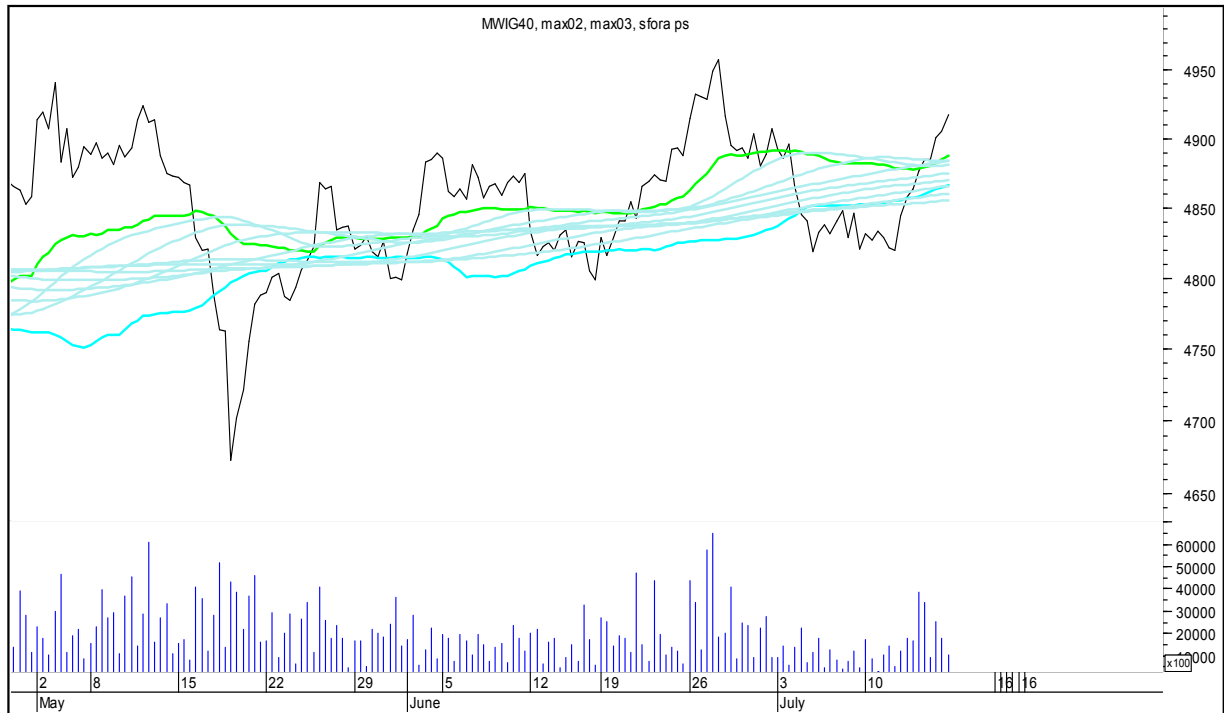

PZU

SFORA POLSKA 4h

niedziela, 16 lipca 2017

SYNTHOS

TAURON

SFORA POLSKA 4h

niedziela, 16 lipca 2017

TRAKCJA

WIG

SFORA POLSKA 4h

niedziela, 16 lipca 2017

WIG20

WIG30

SFORA POLSKA 4h

niedziela, 16 lipca 2017

MWIG40