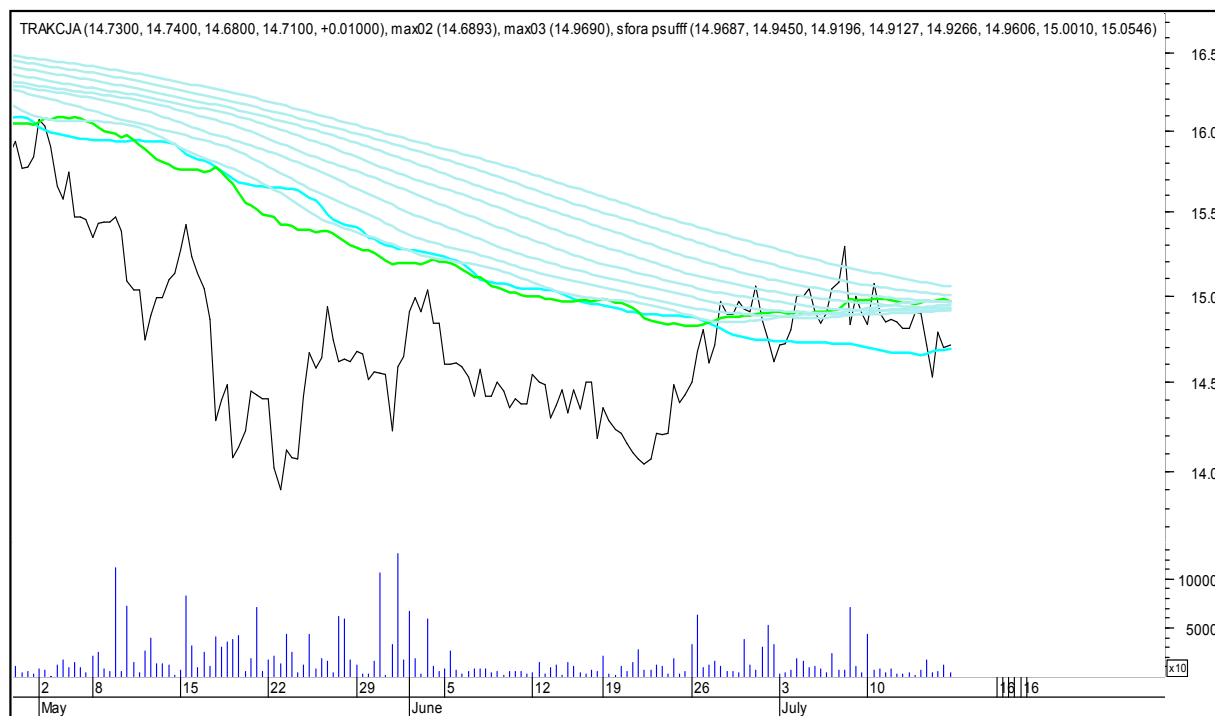

PZU

SFORA POLSKA 4h

niedziela, 16 lipca 2017

SYNTHOS

TAURON

SFORA POLSKA 4h

niedziela, 16 lipca 2017

TRAKCJA

WIG

SFORA POLSKA 4h

niedziela, 16 lipca 2017

WIG20

WIG30

SFORA POLSKA 4h

niedziela, 16 lipca 2017

MWIG40