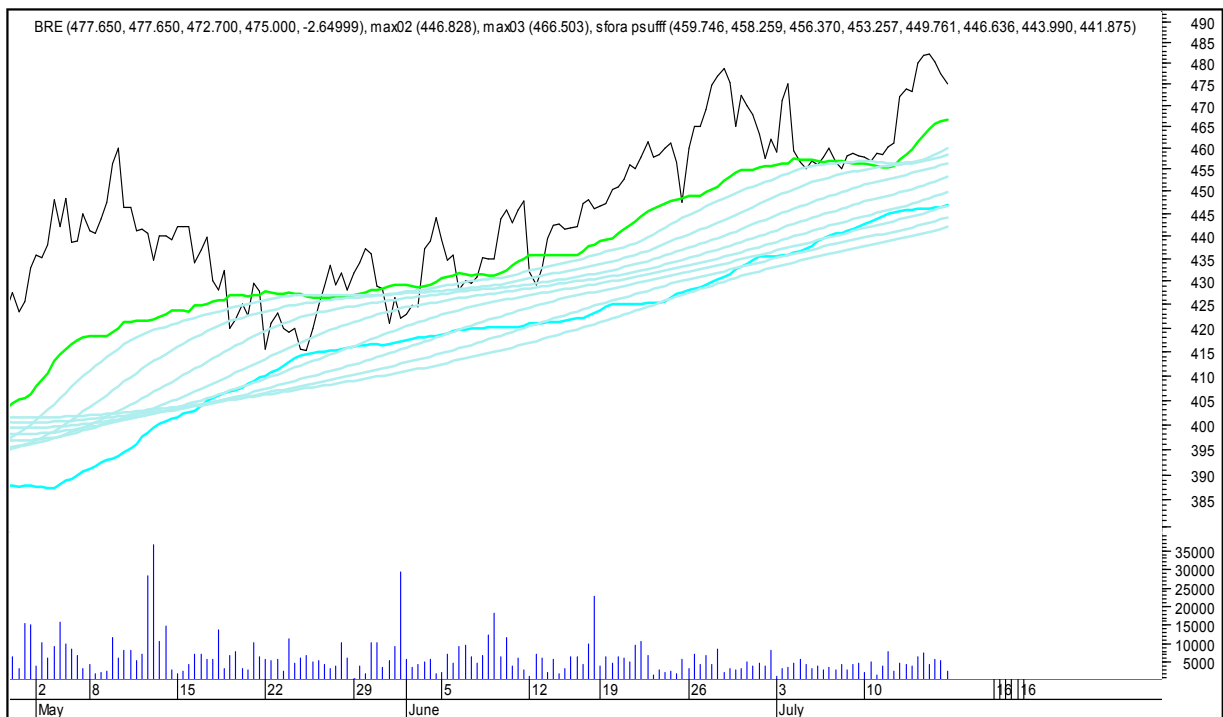

KĘTY

SFORA POLSKA 4h

niedziela, 16 lipca 2017

KGHM

KRUK

SFORA POLSKA 4h

niedziela, 16 lipca 2017

LOTOS

MBANK

SFORA POLSKA 4h

niedziela, 16 lipca 2017

MILLENNIUM

MBANK

SFORA POLSKA 4h

niedziela, 16 lipca 2017

PEKAO SA