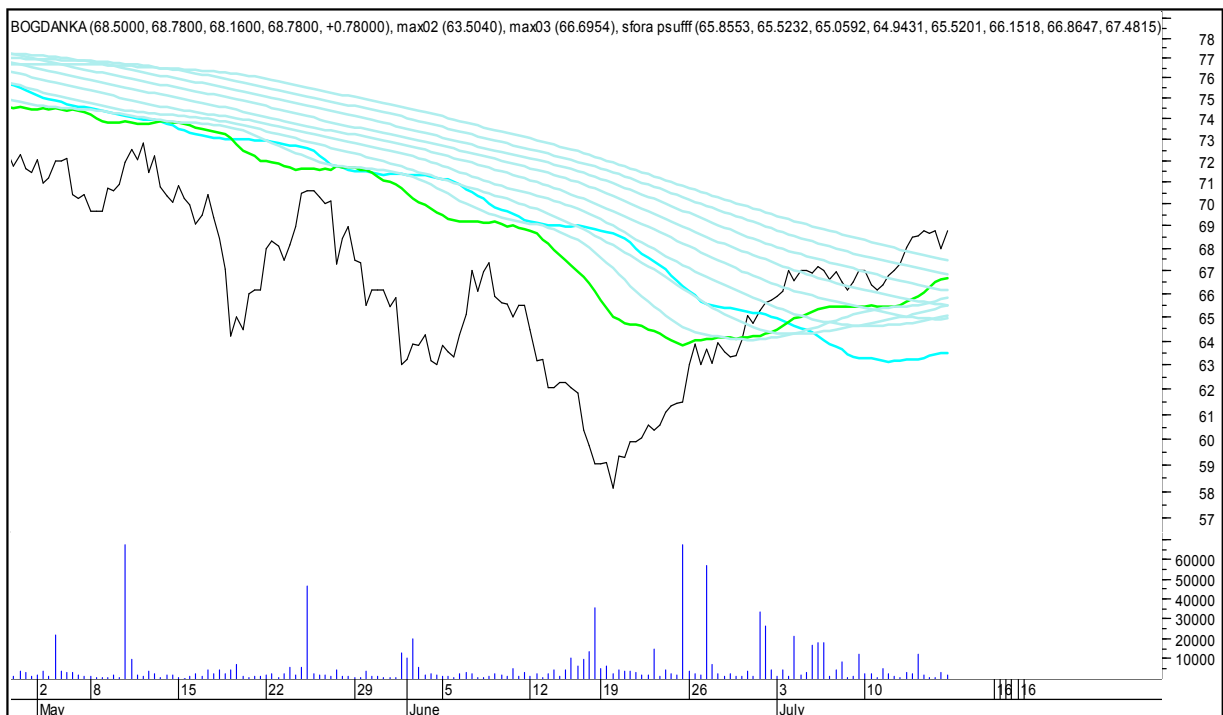

SFORA POLSKA 4h

niedziela, 16 lipca 2017

The logo for Stockmaster\$ is displayed in white text on a solid blue rectangular background. The word "Stockmaster" is written in a bold, serif font, and the dollar sign (\$) is placed at the beginning and end of the word.

SFORA POLSKA Wykresy 4-godzinne

SFORA POLSKA 4h

niedziela, 16 lipca 2017

ALIOR

ASSECO POLAND

SFORA POLSKA 4h

niedziela, 16 lipca 2017

BUDIMEX

BOGDANKA

SFORA POLSKA 4h

niedziela, 16 lipca 2017

CCC

CD PROJEKT RED

SFORA POLSKA 4h

niedziela, 16 lipca 2017

CIECH

COMARCH

SFORA POLSKA 4h

niedziela, 16 lipca 2017

CYFROWY POLSAT

ENEA

SFORA POLSKA 4h

niedziela, 16 lipca 2017

EUROCASH