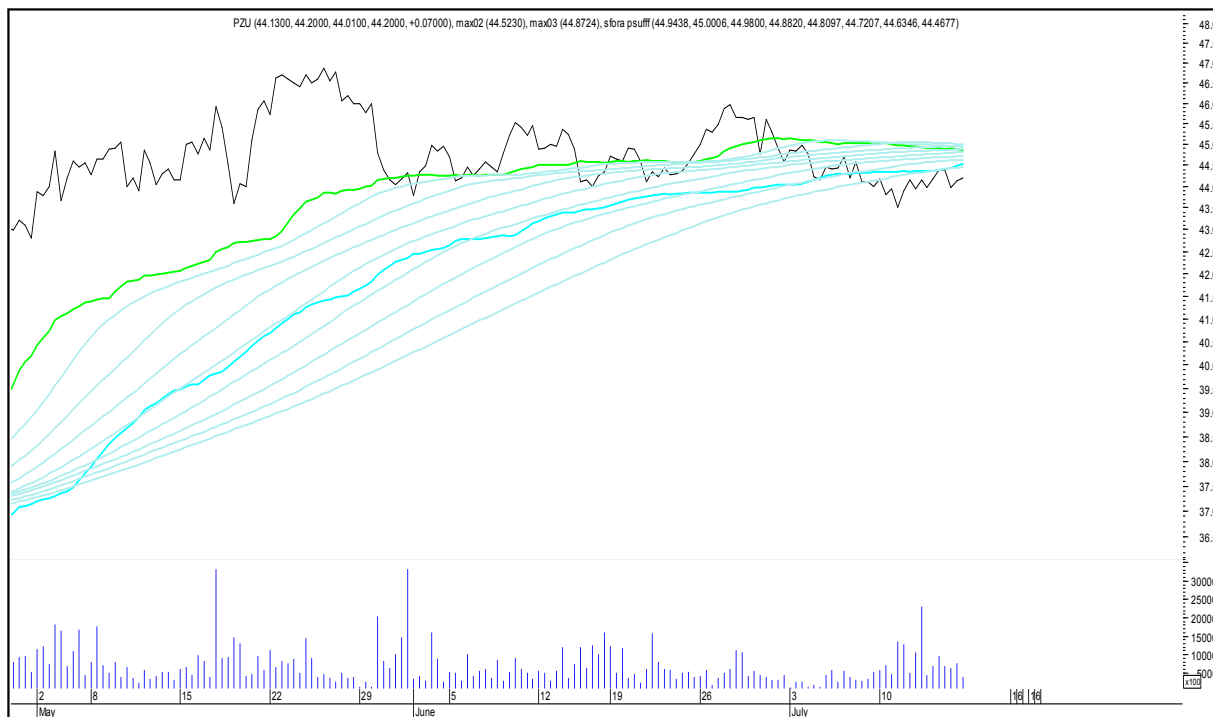

MBANK

SFORA POLSKA 4h

niedziela, 16 lipca 2017

MILLENNIUM

MBANK

SFORA POLSKA 4h

niedziela, 16 lipca 2017

PEKAO SA

PGE

SFORA POLSKA 4h

niedziela, 16 lipca 2017

PGNIG

PKN ORLEN

SFORA POLSKA 4h

niedziela, 16 lipca 2017

PKOBP

PZU

SFORA POLSKA 4h

niedziela, 16 lipca 2017

SYNTHOS

TAURON

SFORA POLSKA 4h

niedziela, 16 lipca 2017

TRAKCJA