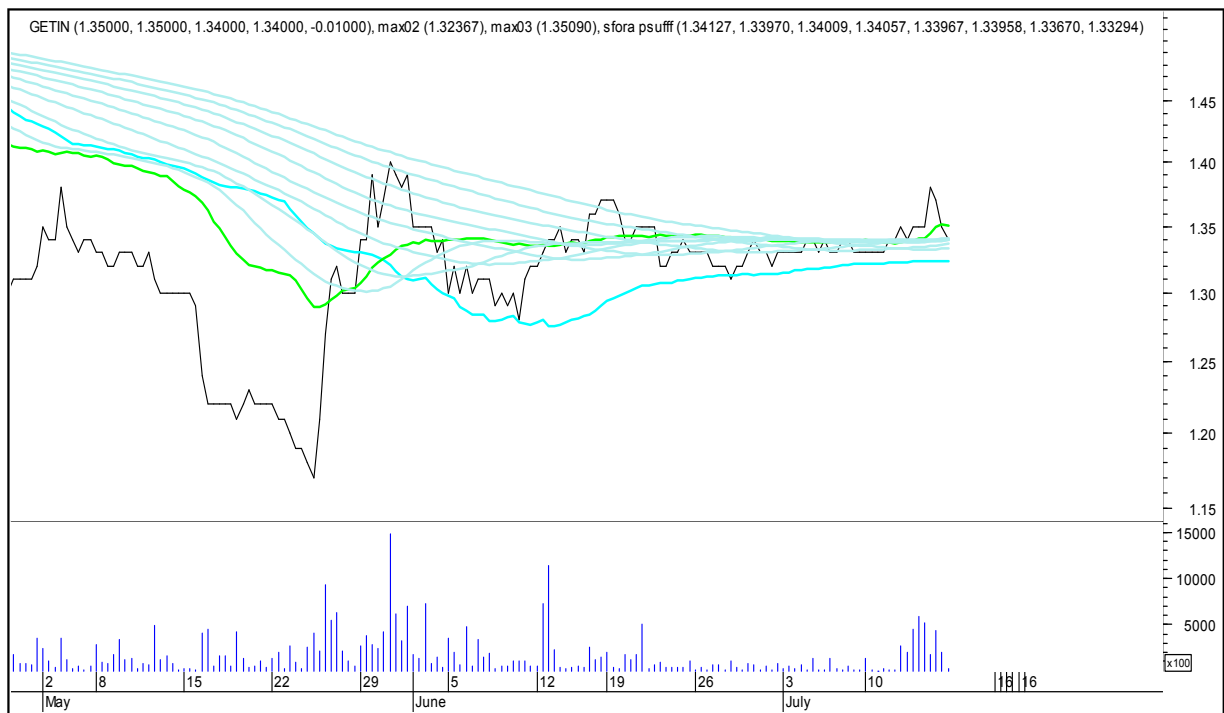

COMARCH

SFORA POLSKA 4h

niedziela, 16 lipca 2017

CYFROWY POLSAT

ENEA

SFORA POLSKA 4h

niedziela, 16 lipca 2017

EUROCASH

GETIN

SFORA POLSKA 4h

niedziela, 16 lipca 2017

GETINOBLE

GTC

SFORA POLSKA 4h

niedziela, 16 lipca 2017

GRUPA AZOTY