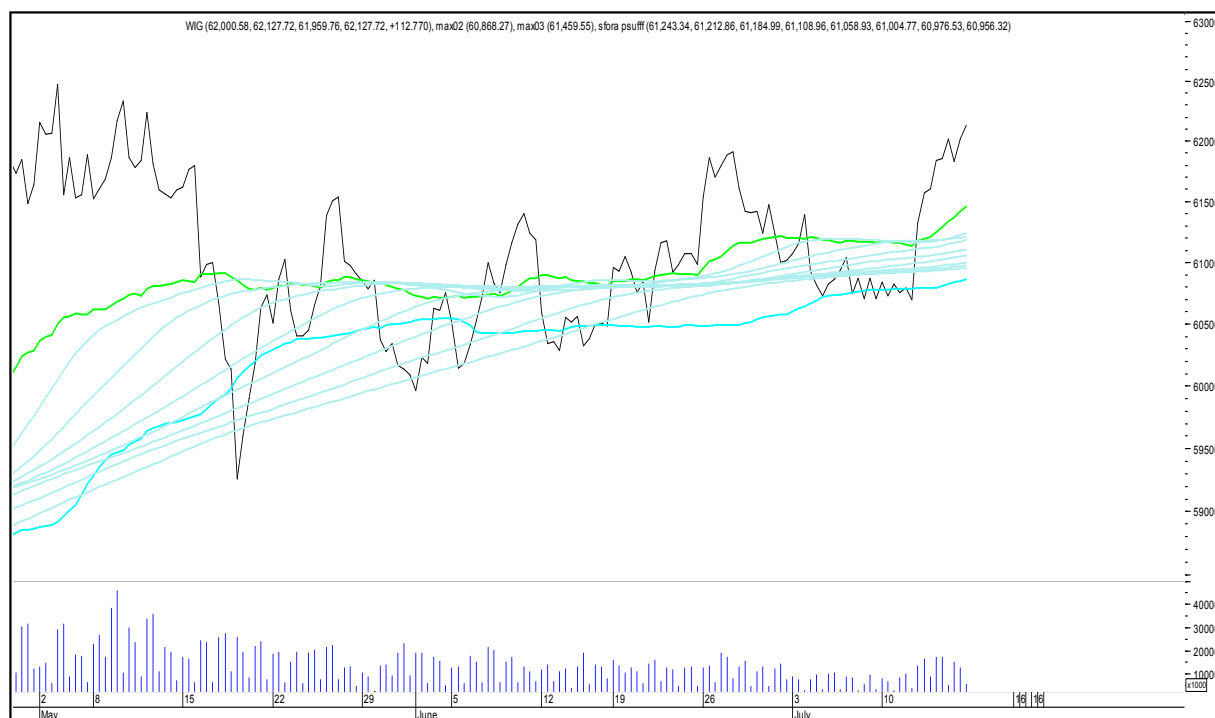

PZU

SFORA POLSKA 4h

niedziela, 16 lipca 2017

SYNTHOS

TAURON

SFORA POLSKA 4h

niedziela, 16 lipca 2017

TRAKCJA

WIG

SFORA POLSKA 4h

niedziela, 16 lipca 2017

WIG20

WIG30

SFORA POLSKA 4h

niedziela, 16 lipca 2017

MWIG40