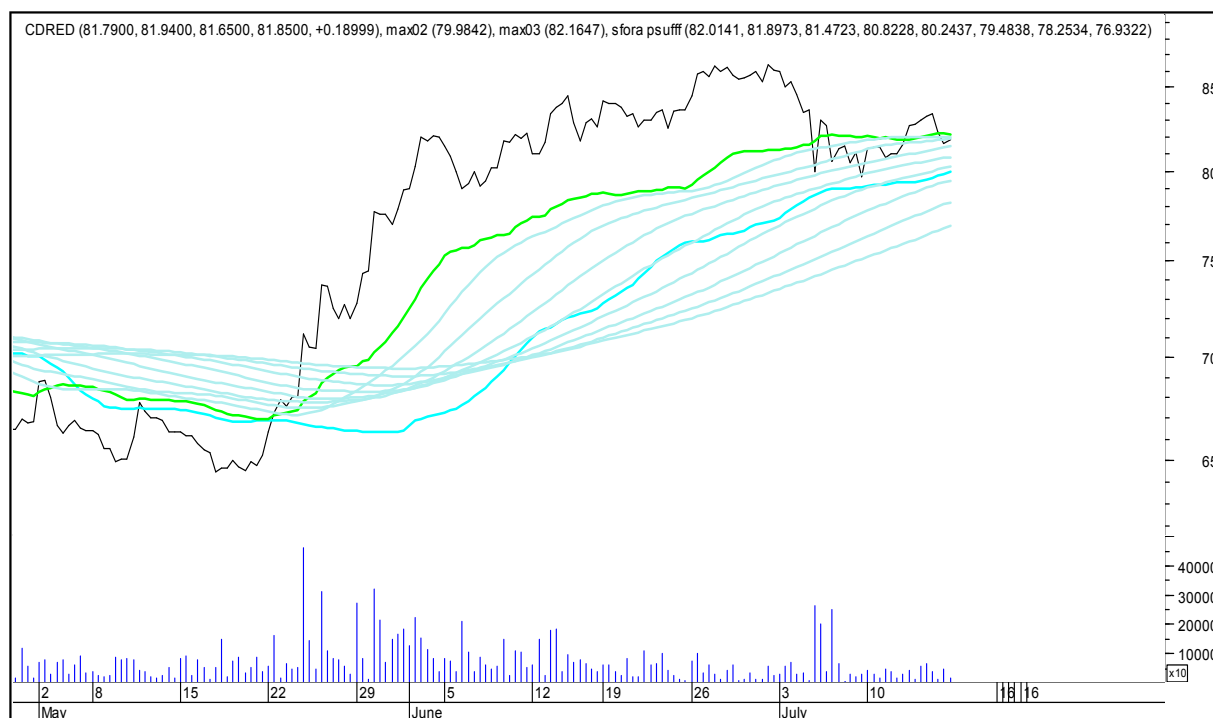

SFORA POLSKA 4h

niedziela, 16 lipca 2017

The logo for Stockmaster\$ is displayed in white text on a solid blue rectangular background. The word "Stockmaster" is written in a bold, serif font, and the dollar sign (\$) is placed at the beginning and end of the word.

BOGDANKA

SFORA POLSKA 4h

niedziela, 16 lipca 2017

CCC

CD PROJEKT RED

SFORA POLSKA 4h

niedziela, 16 lipca 2017

CIECH

COMARCH

SFORA POLSKA 4h

niedziela, 16 lipca 2017

CYFROWY POLSAT

ENEA

SFORA POLSKA 4h

niedziela, 16 lipca 2017

EUROCASH