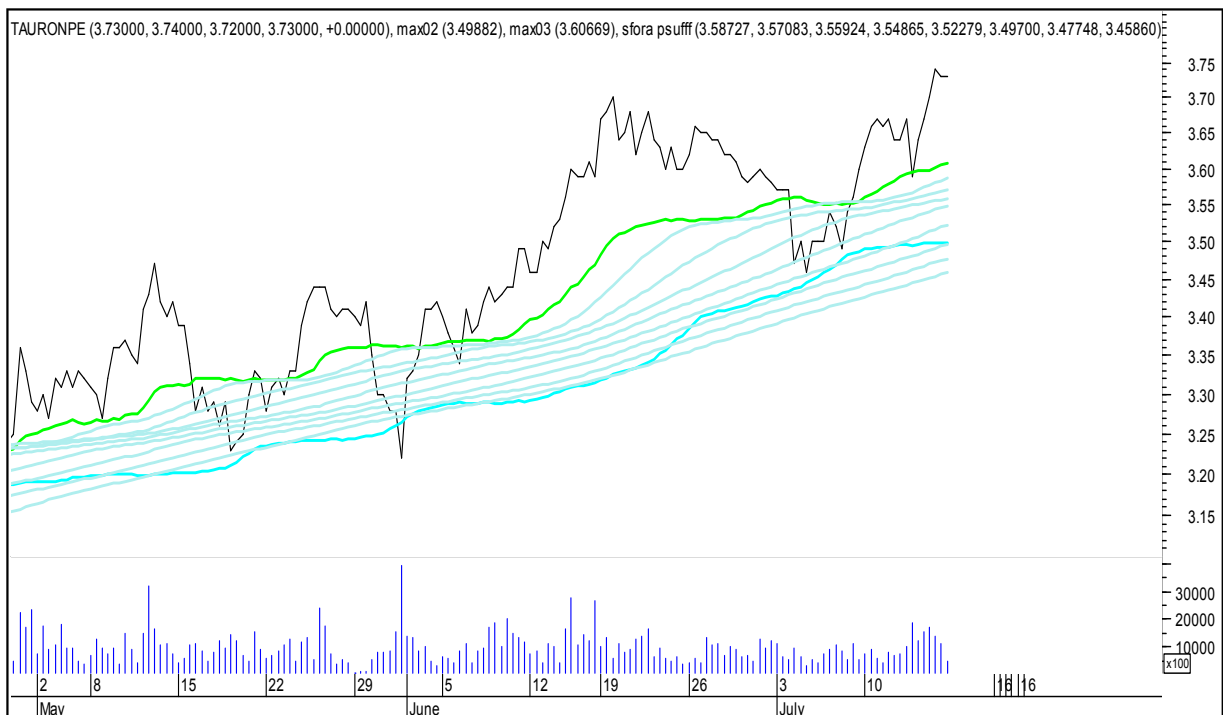

PZU

SFORA POLSKA 4h

niedziela, 16 lipca 2017

SYNTHOS

TAURON

SFORA POLSKA 4h

niedziela, 16 lipca 2017

TRAKCJA

WIG

SFORA POLSKA 4h

niedziela, 16 lipca 2017

WIG20

WIG30

SFORA POLSKA 4h

niedziela, 16 lipca 2017

MWIG40