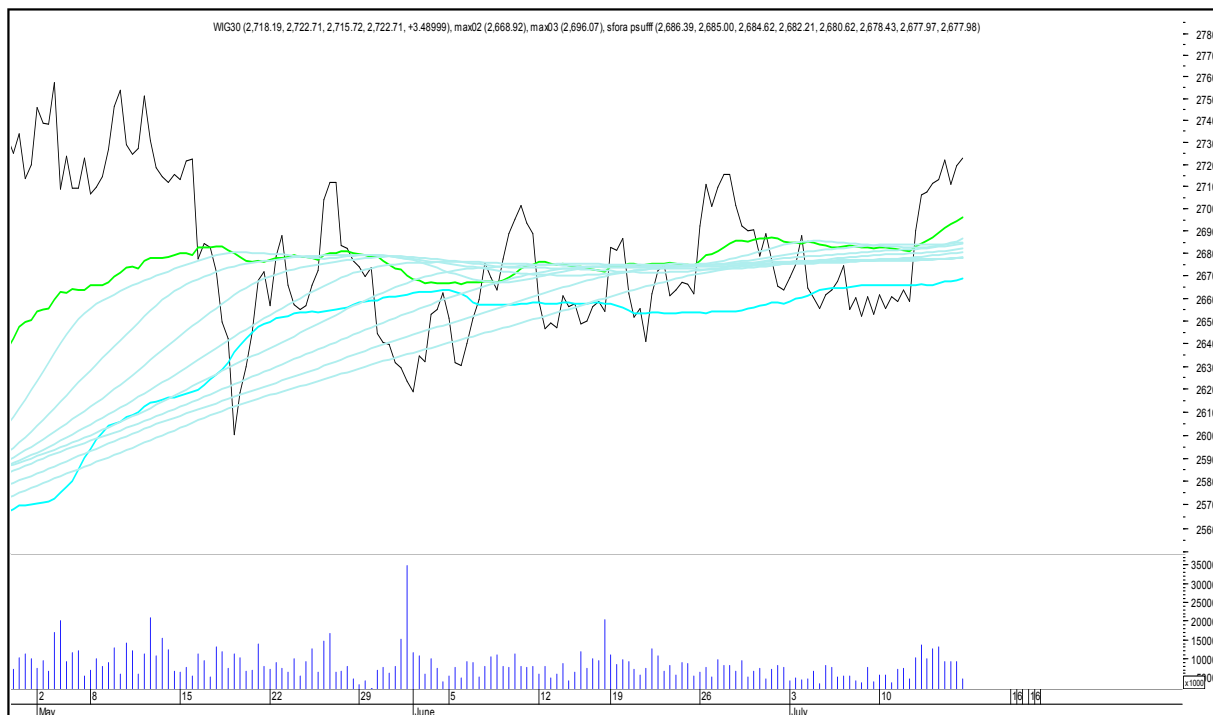

WIG

SFORA POLSKA 4h

niedziela, 16 lipca 2017

WIG20

WIG30

SFORA POLSKA 4h

niedziela, 16 lipca 2017

MWIG40