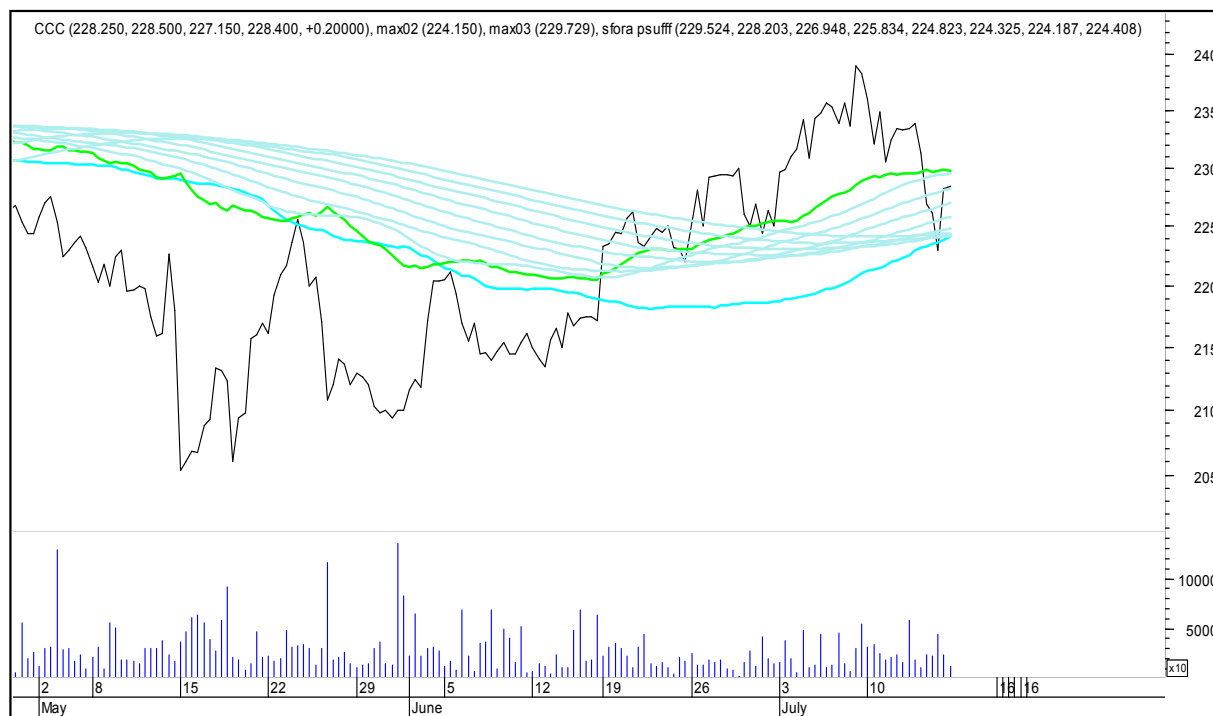

SFORA POLSKA 4h

niedziela, 16 lipca 2017

The logo for Stockmaster\$ is displayed in white text on a solid blue rectangular background. The word "Stockmaster" is written in a bold, serif font, and the dollar sign (\$) is placed at the beginning and end of the word.

SFORA POLSKA Wykresy 4-godzinne

SFORA POLSKA 4h

niedziela, 16 lipca 2017

ALIOR

ASSECO POLAND

SFORA POLSKA 4h

niedziela, 16 lipca 2017

BUDIMEX

BOGDANKA

SFORA POLSKA 4h

niedziela, 16 lipca 2017

CCC

CD PROJEKT RED

SFORA POLSKA 4h

niedziela, 16 lipca 2017

CIECH

COMARCH

SFORA POLSKA 4h

niedziela, 16 lipca 2017

CYFROWY POLSAT

ENEA

SFORA POLSKA 4h

niedziela, 16 lipca 2017

EUROCASH