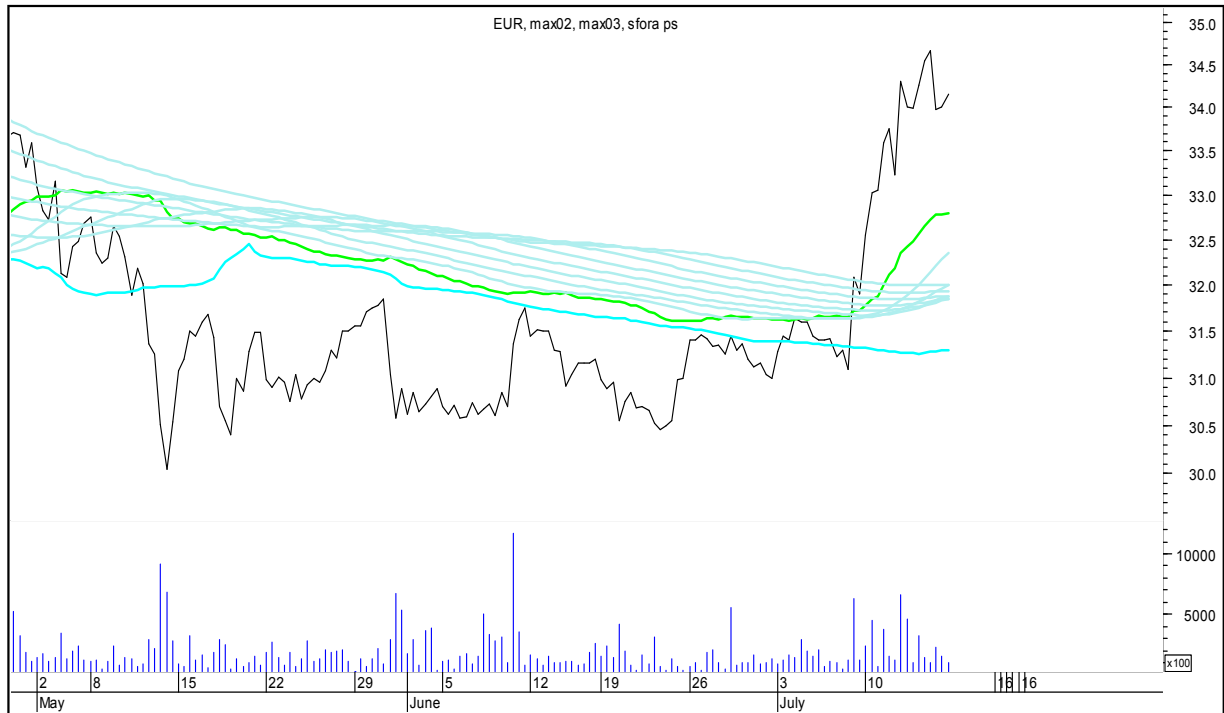

COMARCH

SFORA POLSKA 4h

niedziela, 16 lipca 2017

CYFROWY POLSAT

ENEA

SFORA POLSKA 4h

niedziela, 16 lipca 2017

EUROCASH

GETIN

SFORA POLSKA 4h

niedziela, 16 lipca 2017

GETINOBLE

GTC

SFORA POLSKA 4h

niedziela, 16 lipca 2017

GRUPA AZOTY