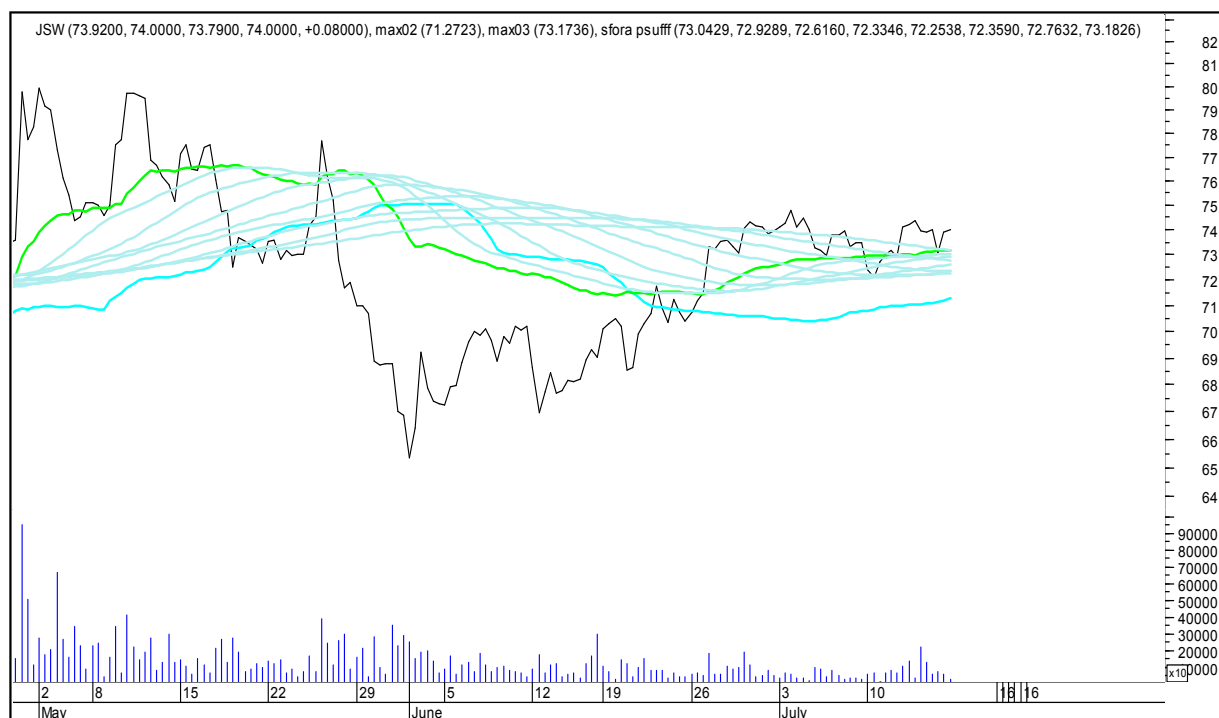

GETIN

SFORA POLSKA 4h

niedziela, 16 lipca 2017

GETINOBLE

GTC

SFORA POLSKA 4h

niedziela, 16 lipca 2017

GRUPA AZOTY

HANDLOWY

SFORA POLSKA 4h

niedziela, 16 lipca 2017

ING BŚK

JSW

SFORA POLSKA 4h

niedziela, 16 lipca 2017

KERNEL

KĘTY

SFORA POLSKA 4h

niedziela, 16 lipca 2017

KGHM

KRUK

SFORA POLSKA 4h

niedziela, 16 lipca 2017

LOTOS