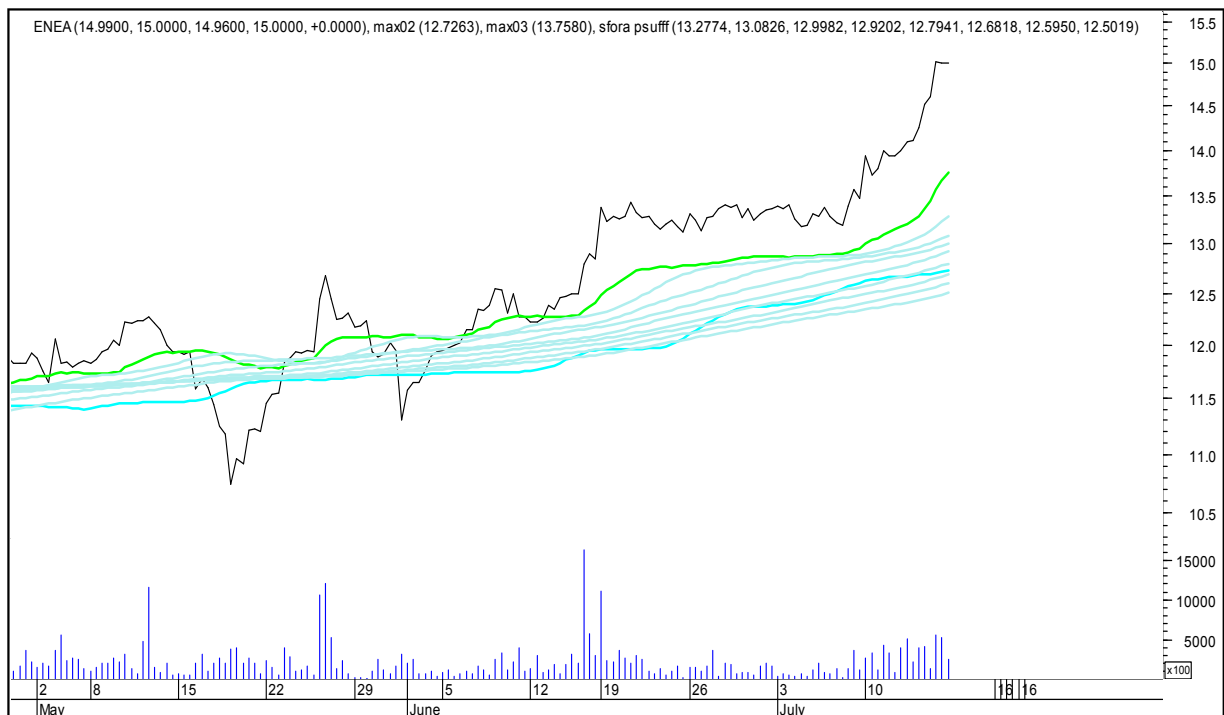

COMARCH

SFORA POLSKA 4h

niedziela, 16 lipca 2017

CYFROWY POLSAT

ENEA

SFORA POLSKA 4h

niedziela, 16 lipca 2017

EUROCASH

GETIN

SFORA POLSKA 4h

niedziela, 16 lipca 2017

GETINOBLE

GTC

SFORA POLSKA 4h

niedziela, 16 lipca 2017

GRUPA AZOTY