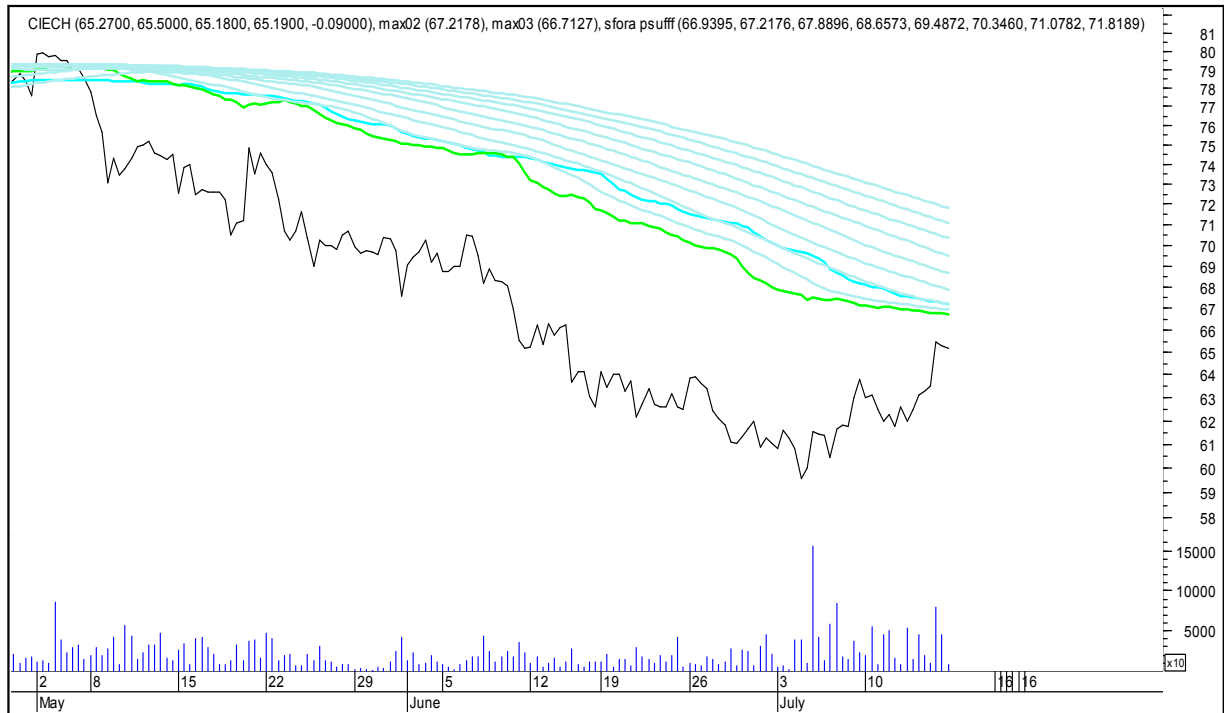

SFORA POLSKA 4h

niedziela, 16 lipca 2017

The logo for Stockmaster\$ is displayed in white text on a solid blue rectangular background. The word "Stockmaster" is written in a bold, serif font, and the dollar sign (\$) is placed at the beginning and end of the word.

BOGDANKA

SFORA POLSKA 4h

niedziela, 16 lipca 2017

CCC

CD PROJEKT RED

SFORA POLSKA 4h

niedziela, 16 lipca 2017

CIECH

COMARCH

SFORA POLSKA 4h

niedziela, 16 lipca 2017

CYFROWY POLSAT

ENEA

SFORA POLSKA 4h

niedziela, 16 lipca 2017

EUROCASH