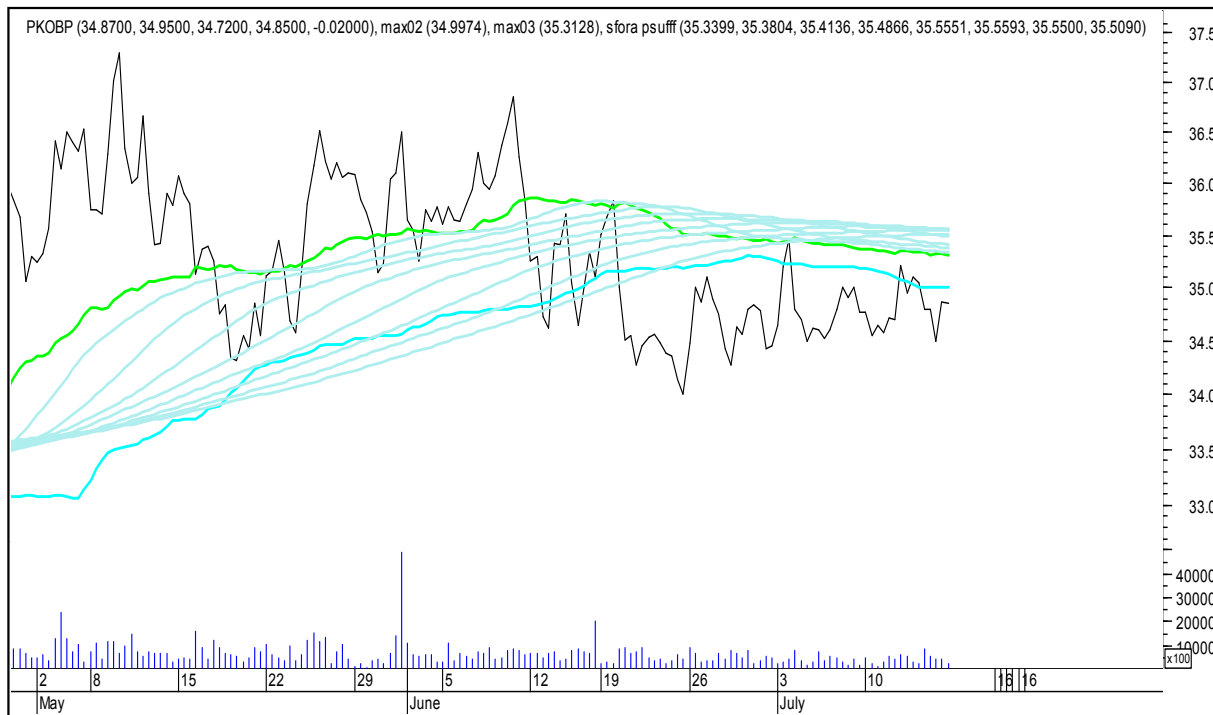

MBANK

SFORA POLSKA 4h

niedziela, 16 lipca 2017

MILLENNIUM

MBANK

SFORA POLSKA 4h

niedziela, 16 lipca 2017

PEKAO SA

PGE

SFORA POLSKA 4h

niedziela, 16 lipca 2017

PGNIG

PKN ORLEN

SFORA POLSKA 4h

niedziela, 16 lipca 2017

PKOBP

PZU

SFORA POLSKA 4h

niedziela, 16 lipca 2017

SYNTHOS

TAURON

SFORA POLSKA 4h

niedziela, 16 lipca 2017

TRAKCJA