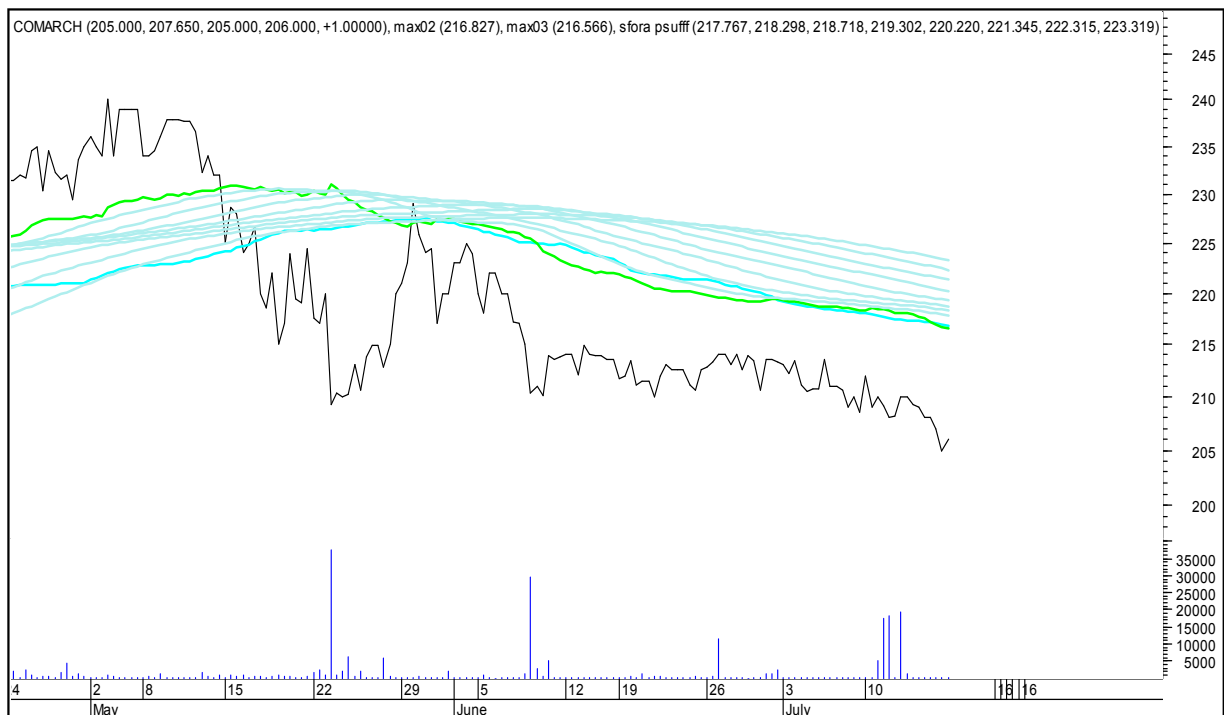

SFORA POLSKA 4h

niedziela, 16 lipca 2017

The logo for Stockmaster\$ is displayed in white text on a solid blue rectangular background. The word "Stockmaster" is written in a bold, serif font, and the dollar sign (\$) is placed at the beginning and end of the word.

BOGDANKA

SFORA POLSKA 4h

niedziela, 16 lipca 2017

CCC

CD PROJEKT RED

SFORA POLSKA 4h

niedziela, 16 lipca 2017

CIECH

COMARCH

SFORA POLSKA 4h

niedziela, 16 lipca 2017

CYFROWY POLSAT

ENEA

SFORA POLSKA 4h

niedziela, 16 lipca 2017

EUROCASH