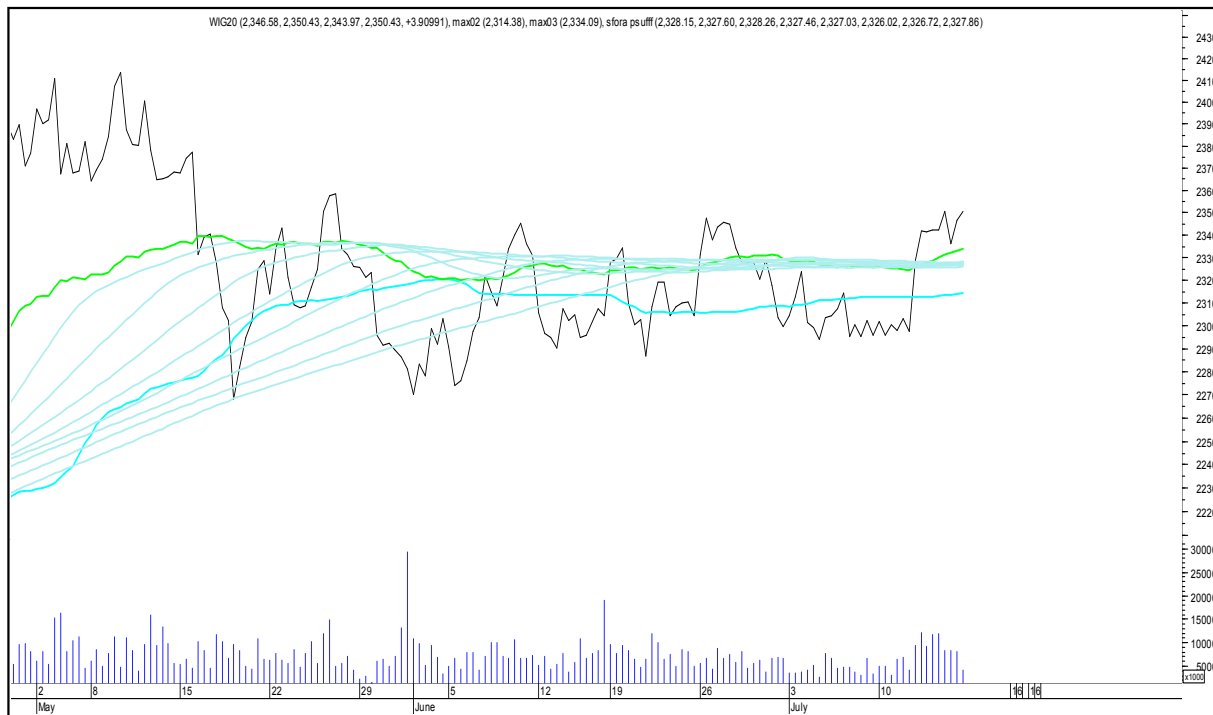

PZU

SFORA POLSKA 4h

niedziela, 16 lipca 2017

SYNTHOS

TAURON

SFORA POLSKA 4h

niedziela, 16 lipca 2017

TRAKCJA

WIG

SFORA POLSKA 4h

niedziela, 16 lipca 2017

WIG20

WIG30

SFORA POLSKA 4h

niedziela, 16 lipca 2017

MWIG40