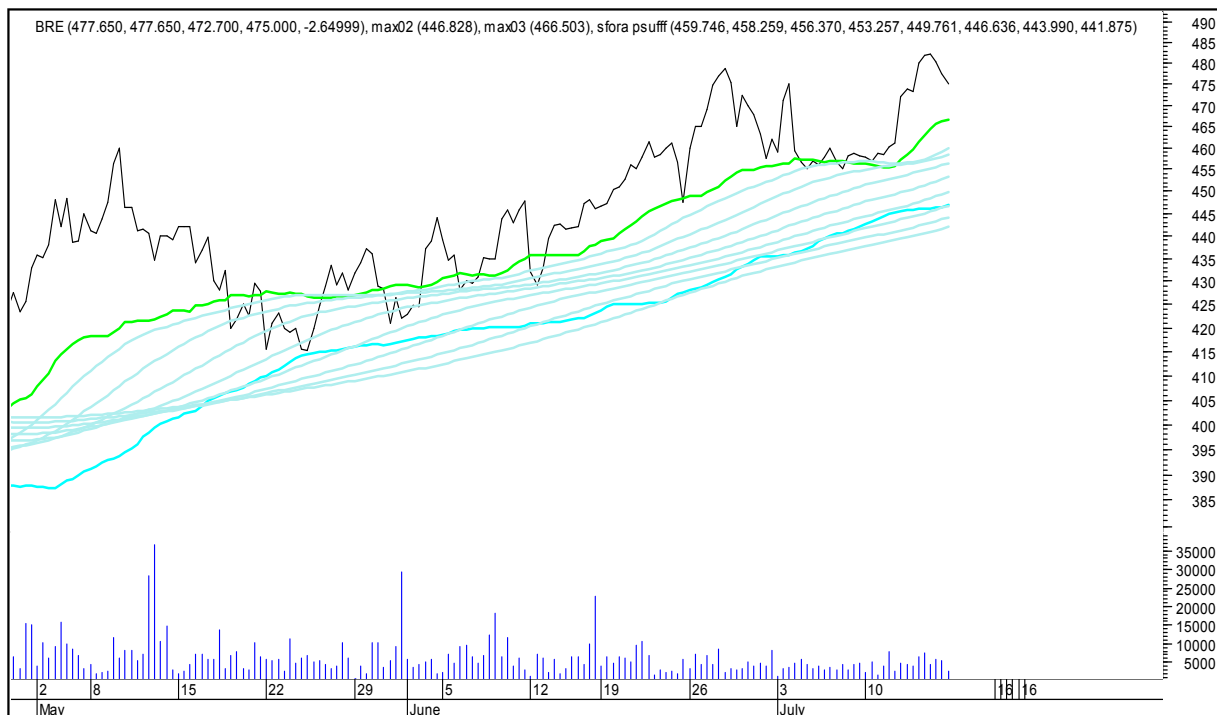

HANDLOWY

SFORA POLSKA 4h

niedziela, 16 lipca 2017

ING BŚK

JSW

SFORA POLSKA 4h

niedziela, 16 lipca 2017

KERNEL

KĘTY

SFORA POLSKA 4h

niedziela, 16 lipca 2017

KGHM

KRUK

SFORA POLSKA 4h

niedziela, 16 lipca 2017

LOTOS

MBANK

SFORA POLSKA 4h

niedziela, 16 lipca 2017

MILLENNIUM

MBANK

SFORA POLSKA 4h

niedziela, 16 lipca 2017

PEKAO SA