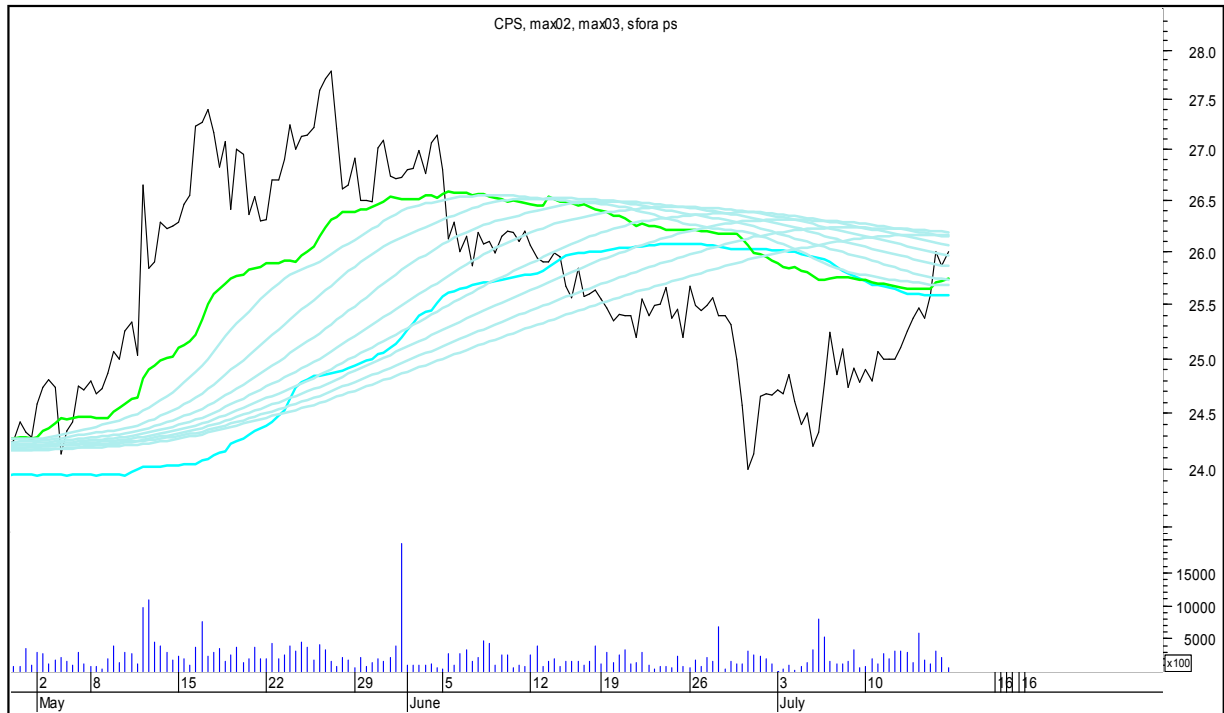

SFORA POLSKA 4h

niedziela, 16 lipca 2017

The logo for Stockmaster\$ is displayed in white text on a solid blue rectangular background. The word "Stockmaster" is written in a bold, serif font, and the dollar sign (\$) is placed at the beginning and end of the word.

BOGDANKA

SFORA POLSKA 4h

niedziela, 16 lipca 2017

CCC

CD PROJEKT RED

SFORA POLSKA 4h

niedziela, 16 lipca 2017

CIECH

COMARCH

SFORA POLSKA 4h

niedziela, 16 lipca 2017

CYFROWY POLSAT

ENEA

SFORA POLSKA 4h

niedziela, 16 lipca 2017

EUROCASH