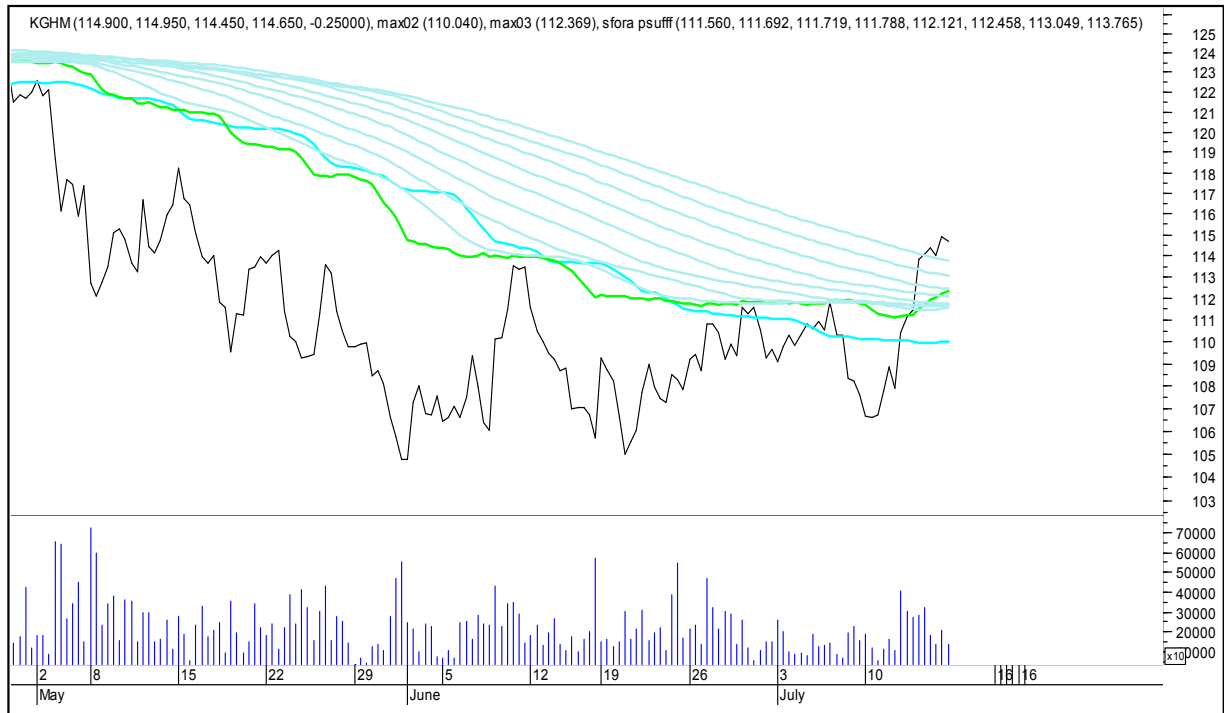

GETIN

SFORA POLSKA 4h

niedziela, 16 lipca 2017

GETINOBLE

GTC

SFORA POLSKA 4h

niedziela, 16 lipca 2017

GRUPA AZOTY

HANDLOWY

SFORA POLSKA 4h

niedziela, 16 lipca 2017

ING BŚK

JSW

SFORA POLSKA 4h

niedziela, 16 lipca 2017

KERNEL

KĘTY

SFORA POLSKA 4h

niedziela, 16 lipca 2017

KGHM

KRUK

SFORA POLSKA 4h

niedziela, 16 lipca 2017

LOTOS