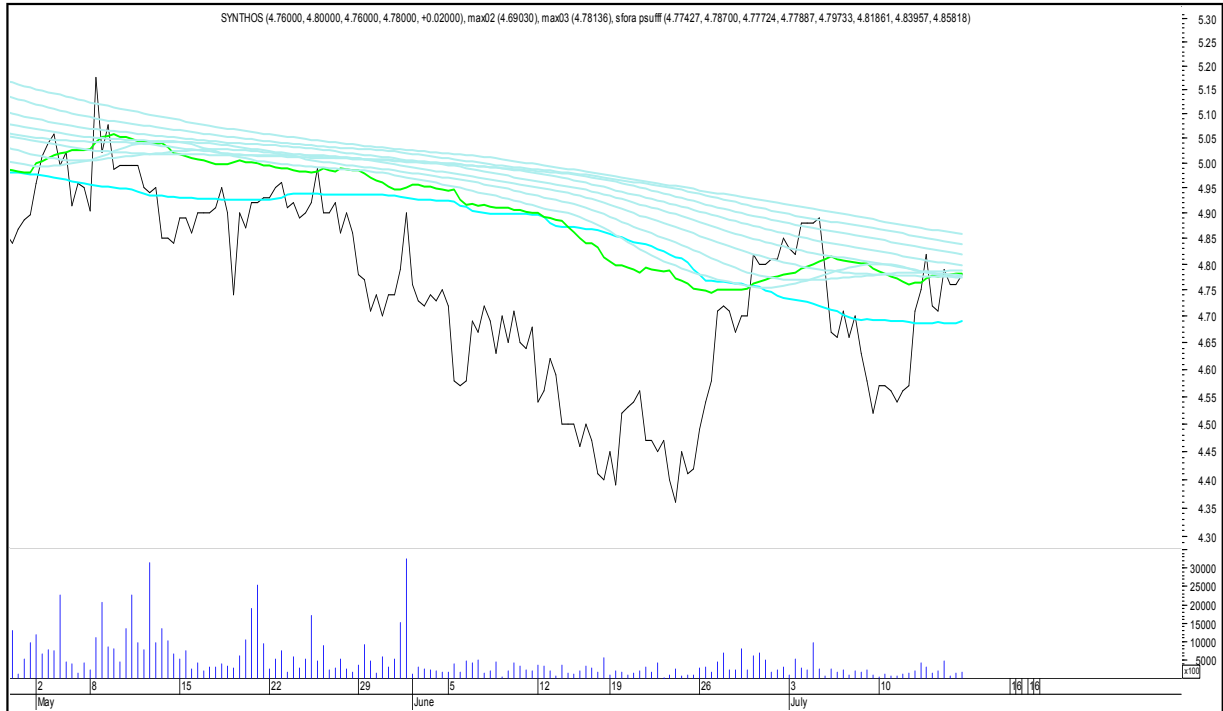

PGE

SFORA POLSKA 4h

niedziela, 16 lipca 2017

PGNIG

PKN ORLEN

SFORA POLSKA 4h

niedziela, 16 lipca 2017

PKOBP

PZU

SFORA POLSKA 4h

niedziela, 16 lipca 2017

SYNTHOS

TAURON

SFORA POLSKA 4h

niedziela, 16 lipca 2017

TRAKCJA