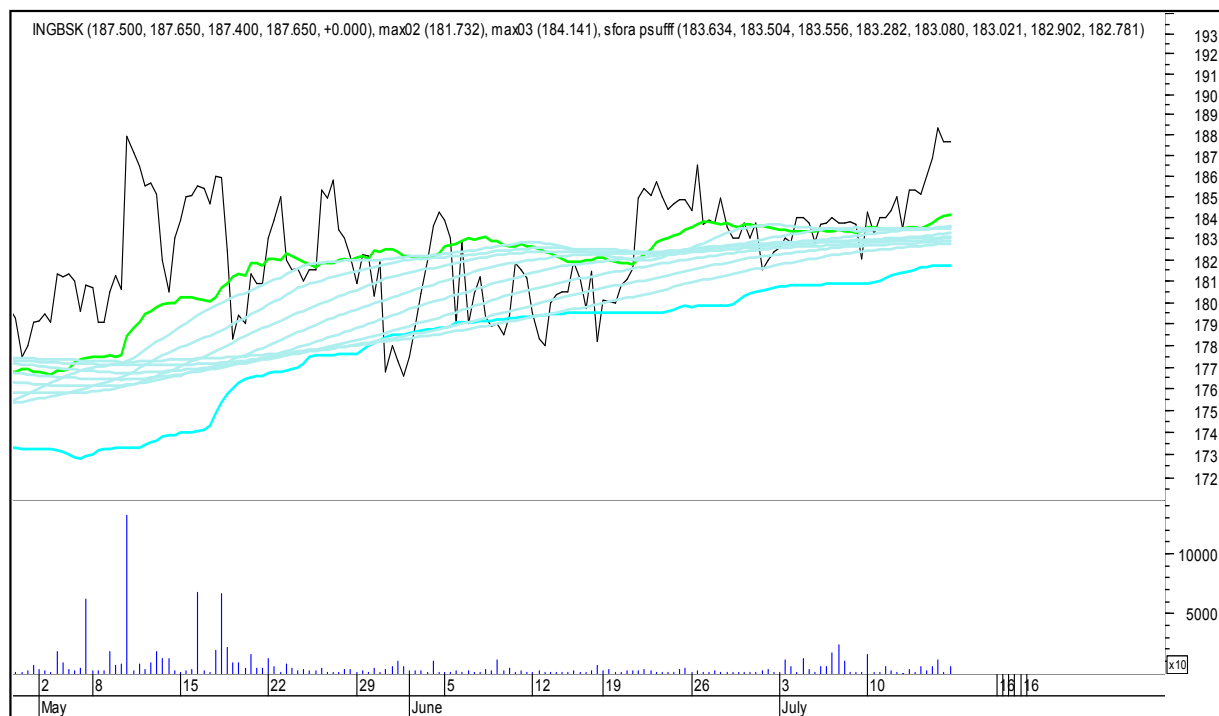

SFORA POLSKA 4h

niedziela, 16 lipca 2017

ING BŚK