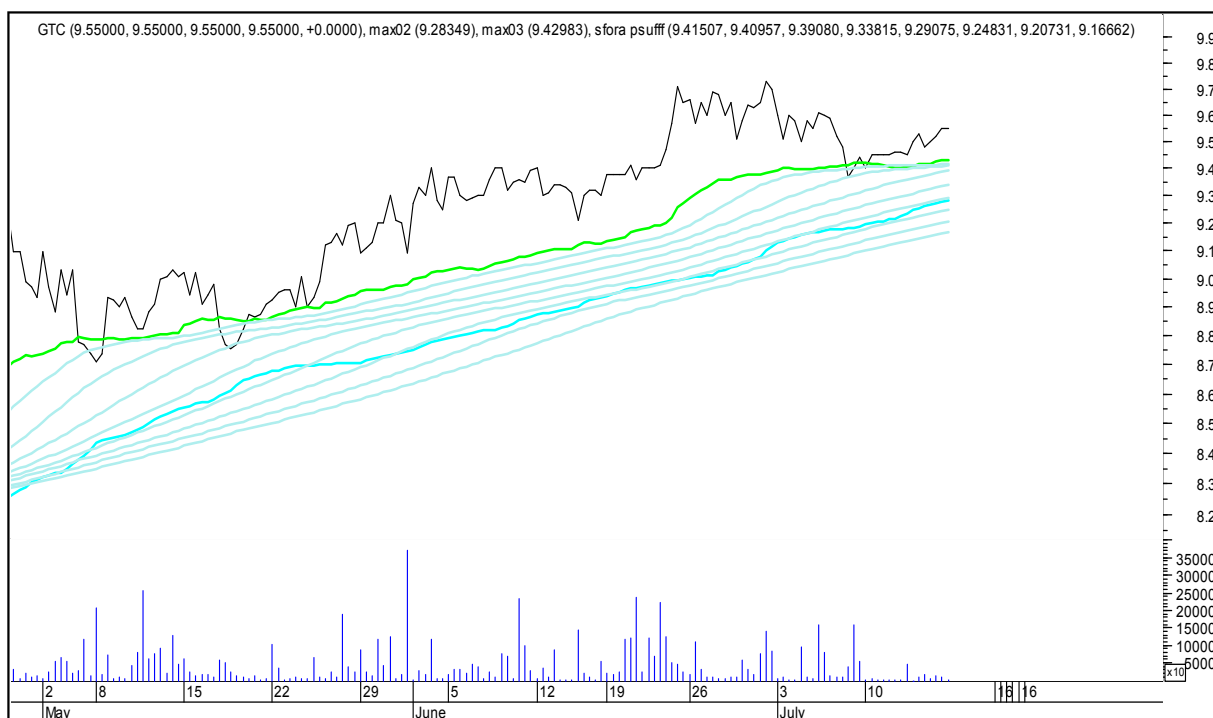

COMARCH

SFORA POLSKA 4h

niedziela, 16 lipca 2017

CYFROWY POLSAT

ENEA

SFORA POLSKA 4h

niedziela, 16 lipca 2017

EUROCASH

GETIN

SFORA POLSKA 4h

niedziela, 16 lipca 2017

GETINOBLE

GTC

SFORA POLSKA 4h

niedziela, 16 lipca 2017

GRUPA AZOTY