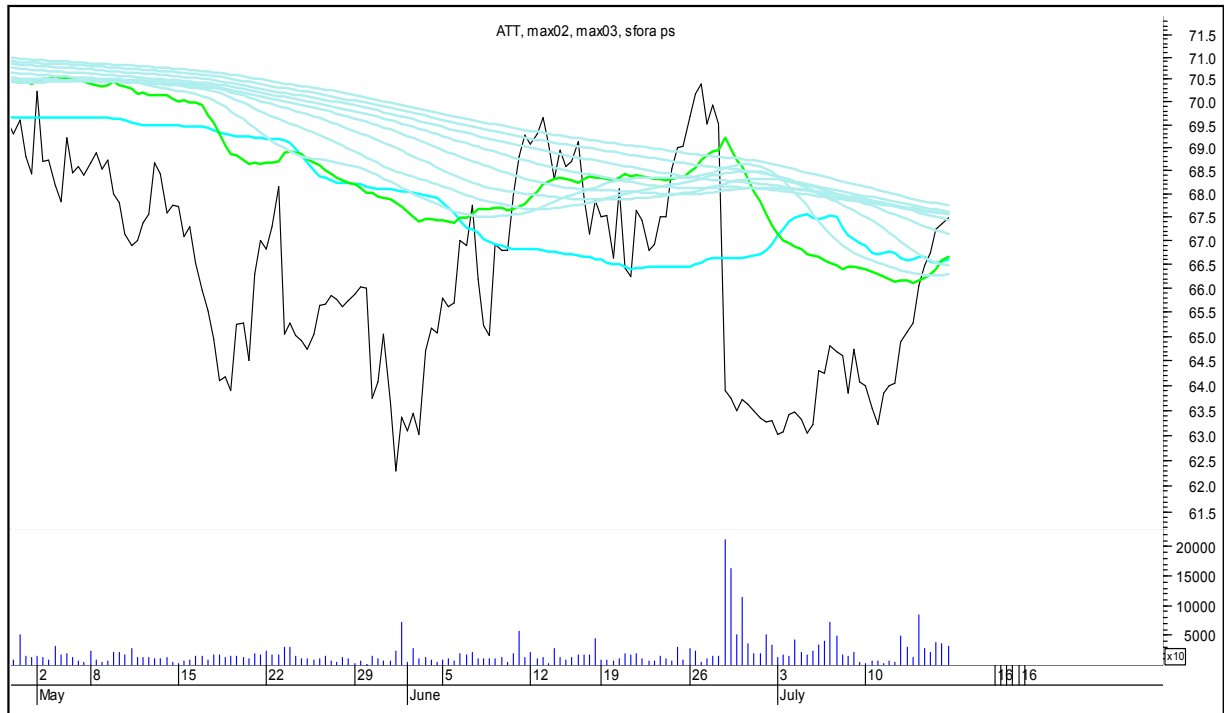

COMARCH

SFORA POLSKA 4h

niedziela, 16 lipca 2017

CYFROWY POLSAT

ENEA

SFORA POLSKA 4h

niedziela, 16 lipca 2017

EUROCASH

GETIN

SFORA POLSKA 4h

niedziela, 16 lipca 2017

GETINOBLE

GTC

SFORA POLSKA 4h

niedziela, 16 lipca 2017

GRUPA AZOTY

HANDLOWY

SFORA POLSKA 4h

niedziela, 16 lipca 2017

ING BŚK

JSW

SFORA POLSKA 4h

niedziela, 16 lipca 2017

KERNEL