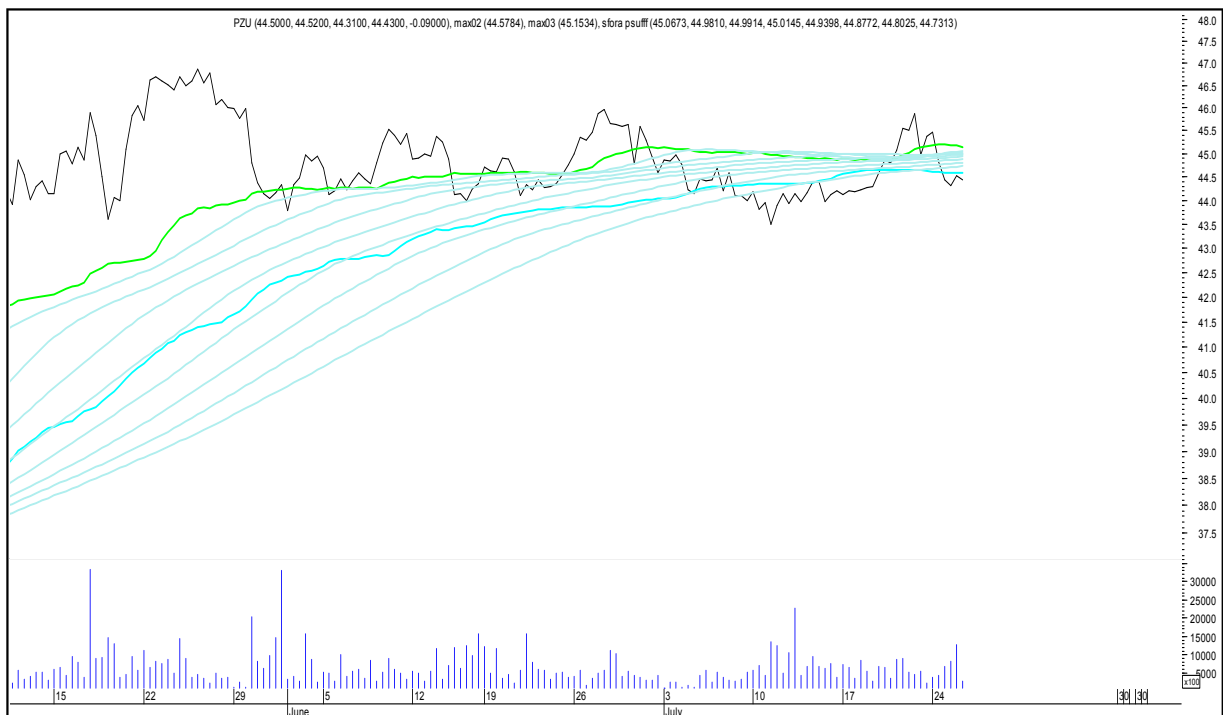

SFORA POLSKA 4h

środa, 26 lipca 2017

PKOBP

PZU