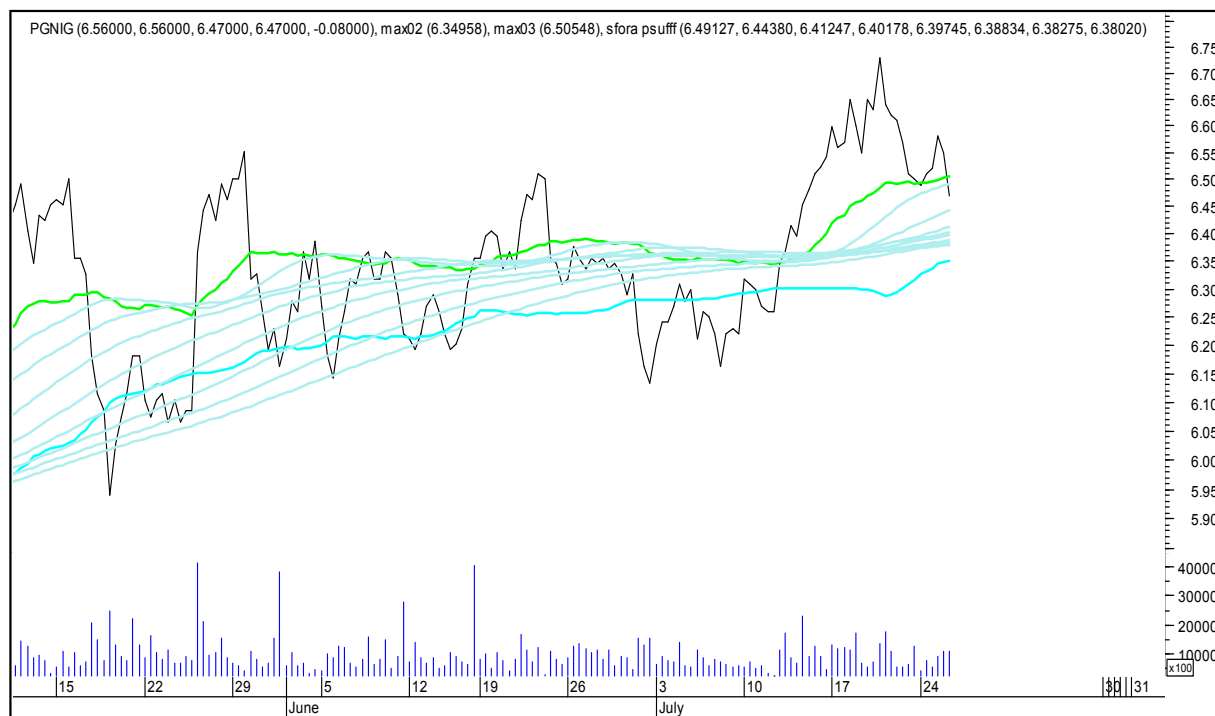

SFORA POLSKA 4h

środa, 26 lipca 2017

PGNIG