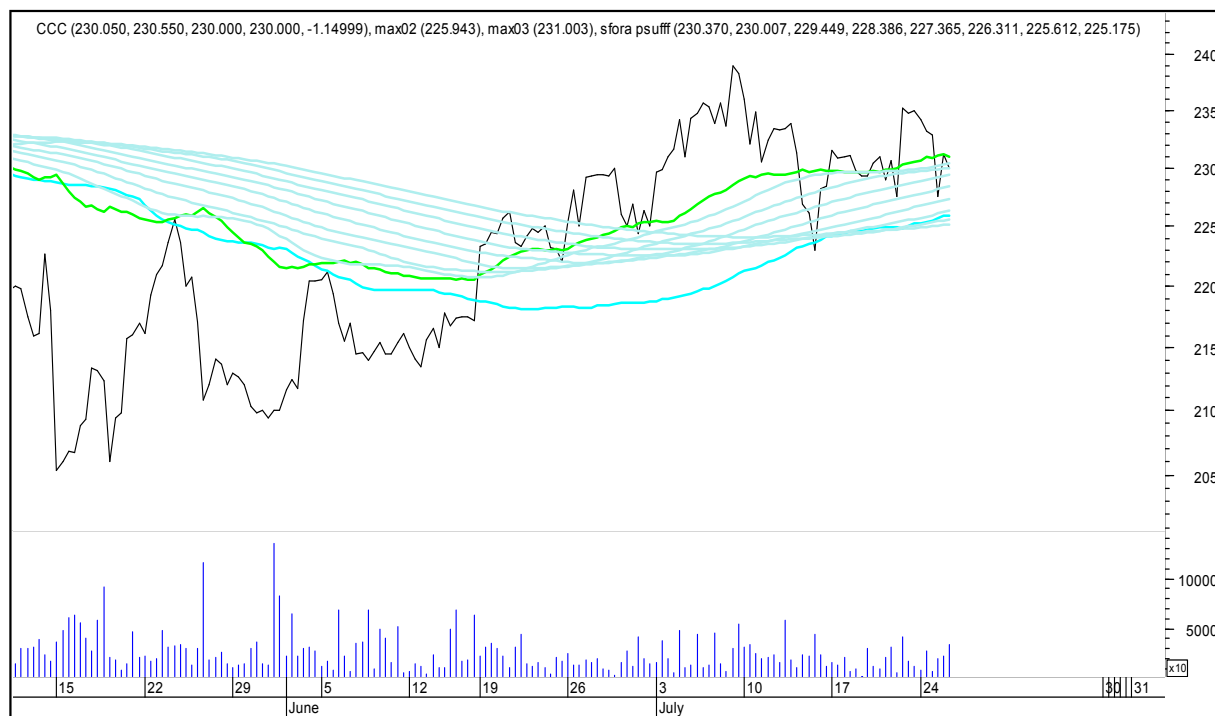

SFORA POLSKA 4h

środa, 26 lipca 2017

CCC