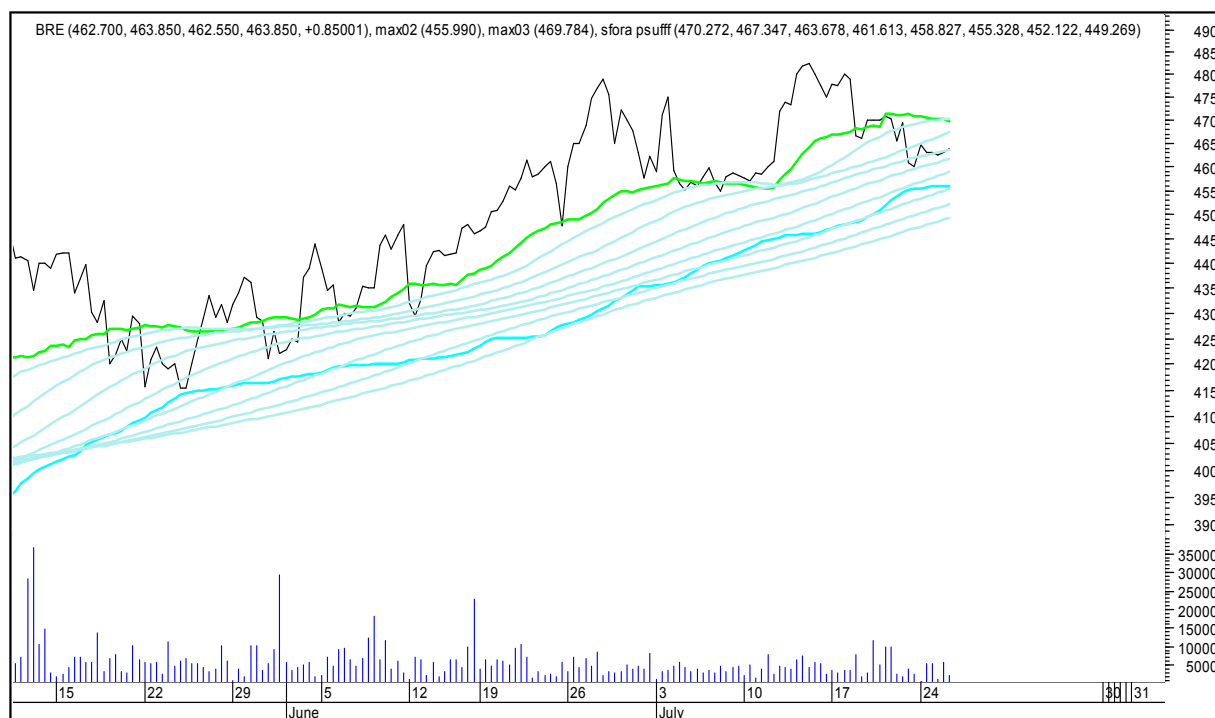

SFORA POLSKA 4h

środa, 26 lipca 2017

LOTOS

MBANK