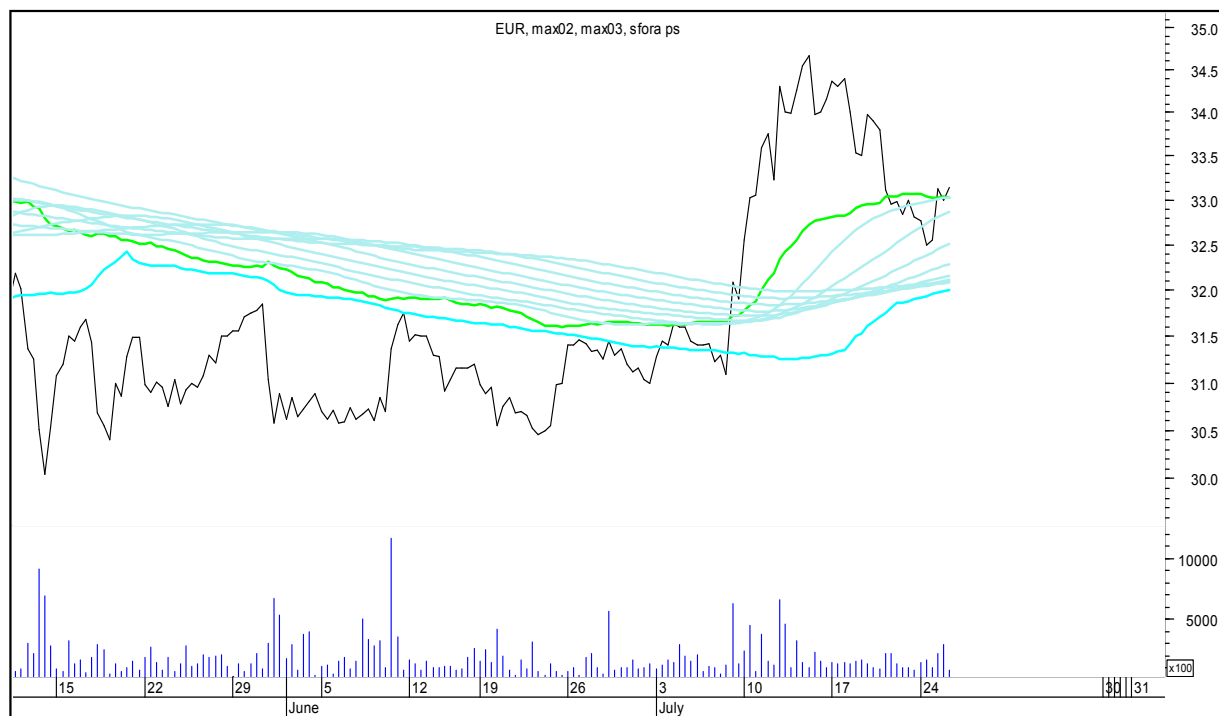

SFORA POLSKA 4h

środa, 26 lipca 2017

EUROCASH