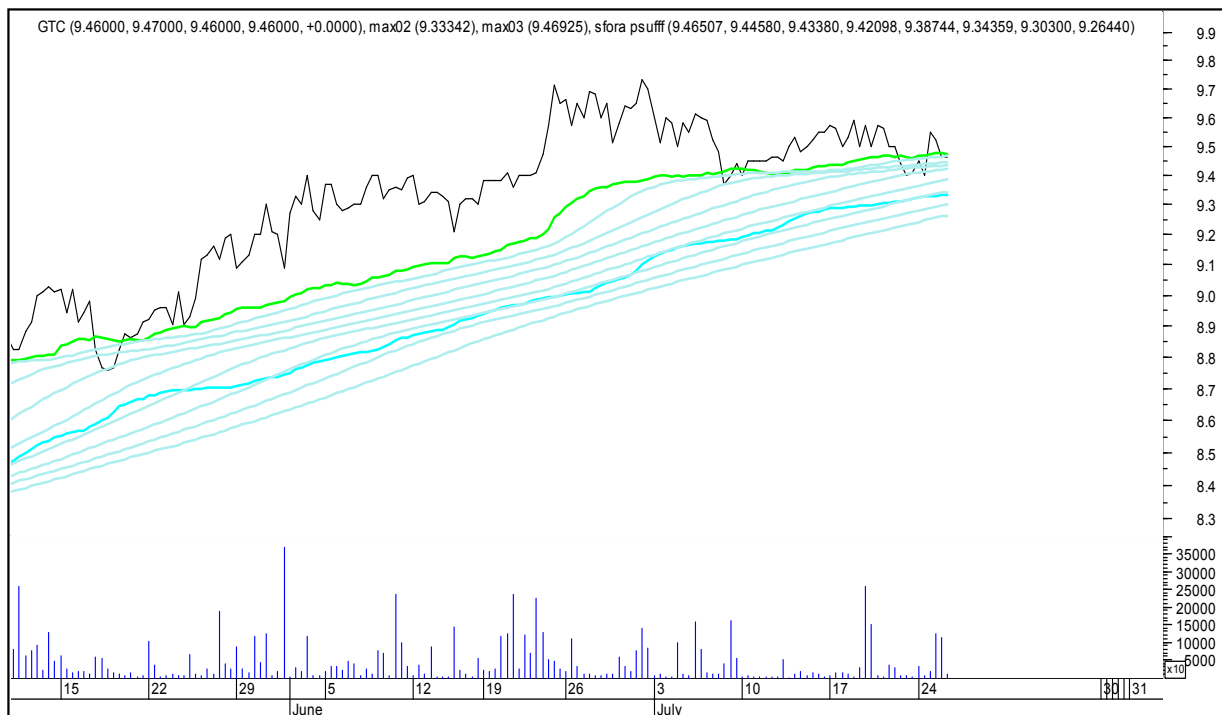

SFORA POLSKA 4h

środa, 26 lipca 2017

GETINOBLE

GTC