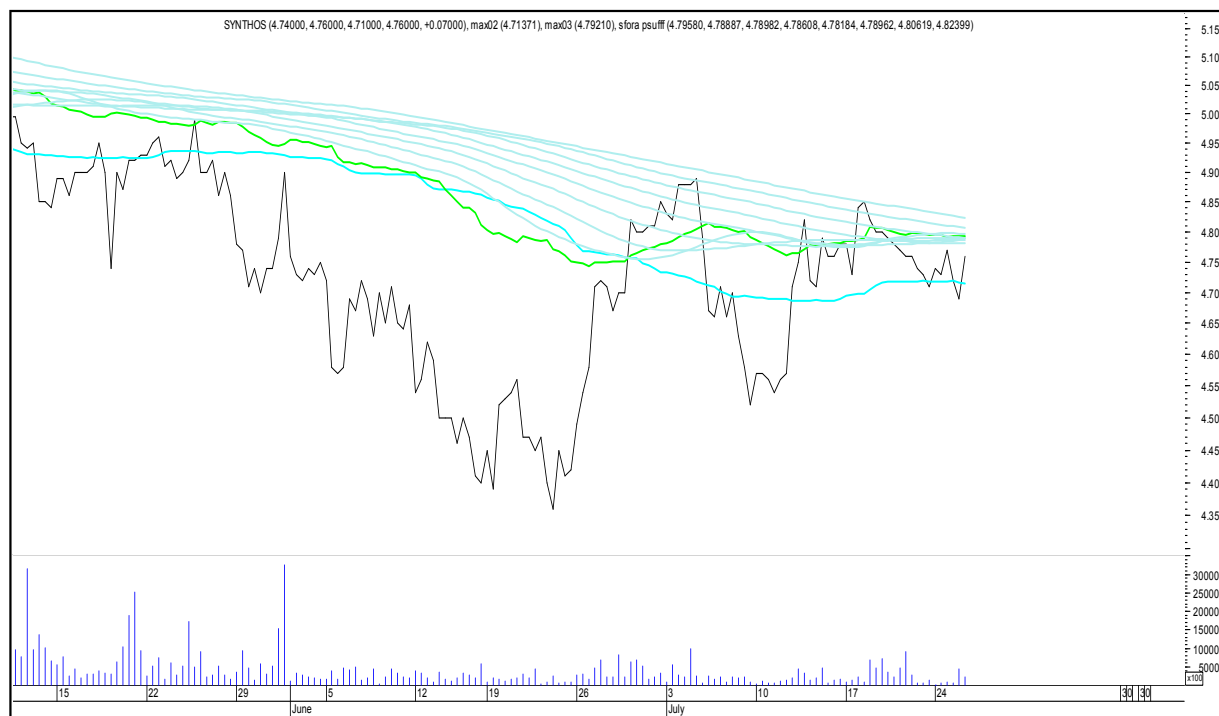

SFORA POLSKA 4h

środa, 26 lipca 2017

SYNTHOS