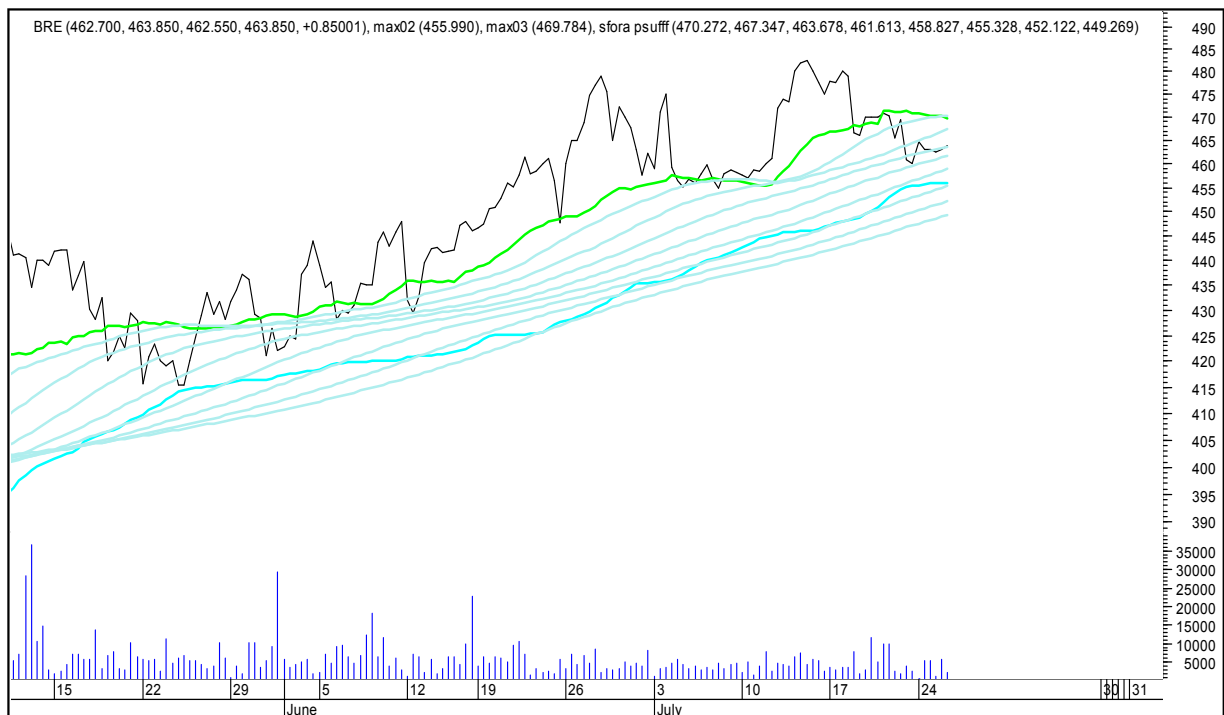

SFORA POLSKA 4h

środa, 26 lipca 2017

MILLENNIUM

MBANK