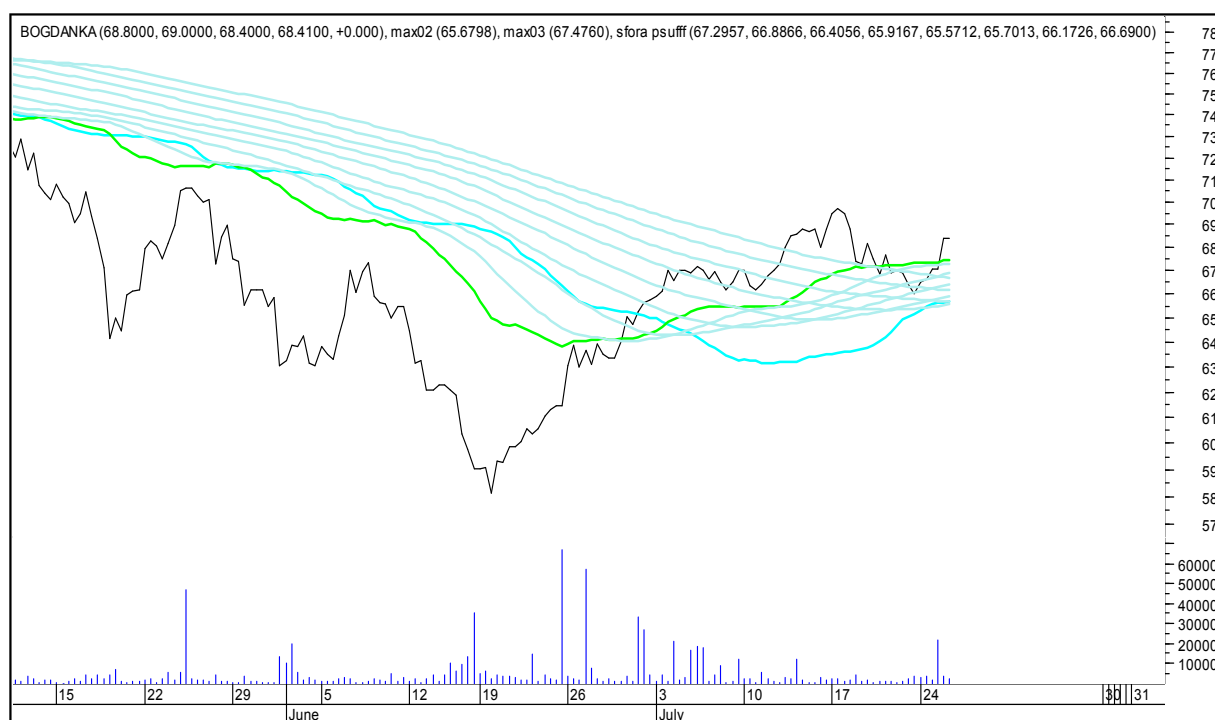

SFORA POLSKA 4h

środa, 26 lipca 2017

BUDIMEX

BOGDANKA