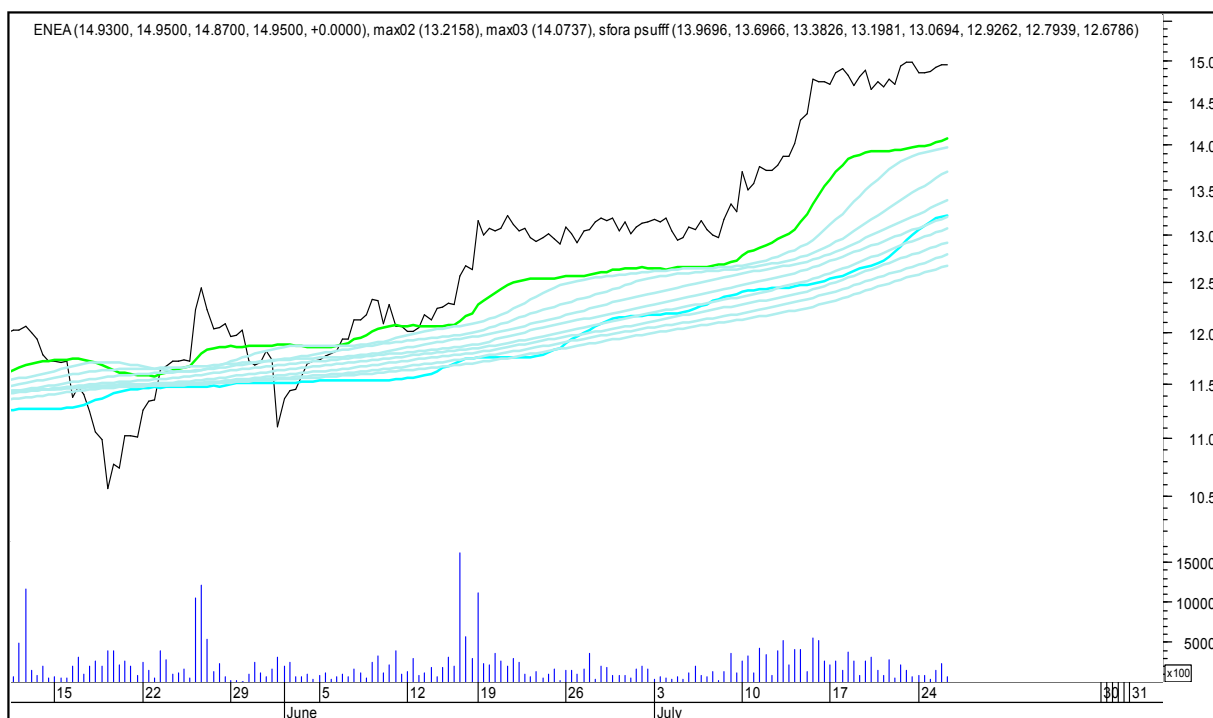

SFORA POLSKA 4h

środa, 26 lipca 2017

CYFROWY POLSAT

ENEA