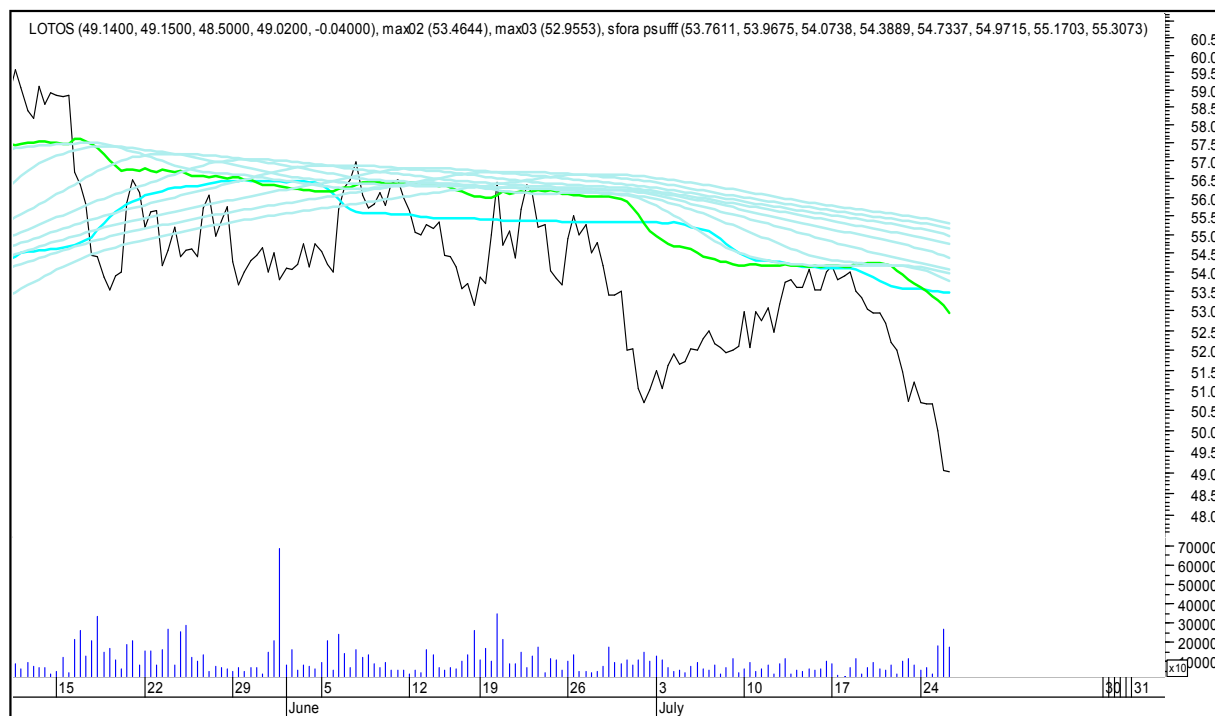

SFORA POLSKA 4h

środa, 26 lipca 2017

LOTOS