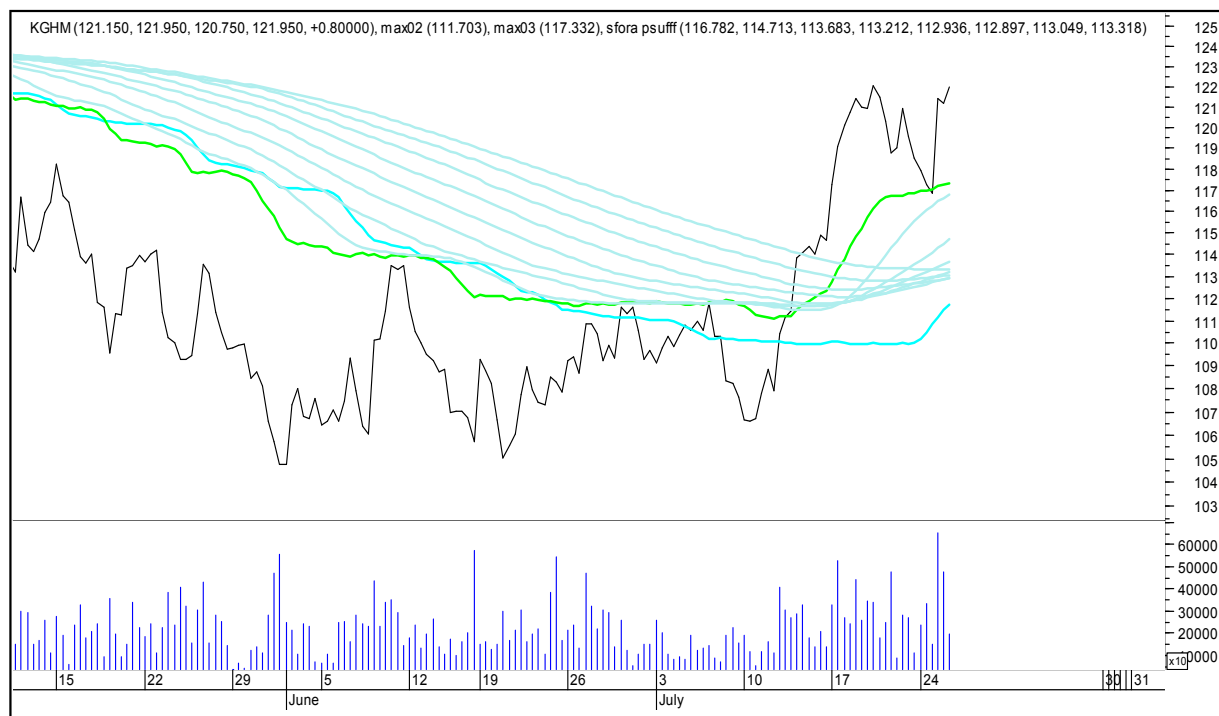

SFORA POLSKA 4h

środa, 26 lipca 2017

KGHM