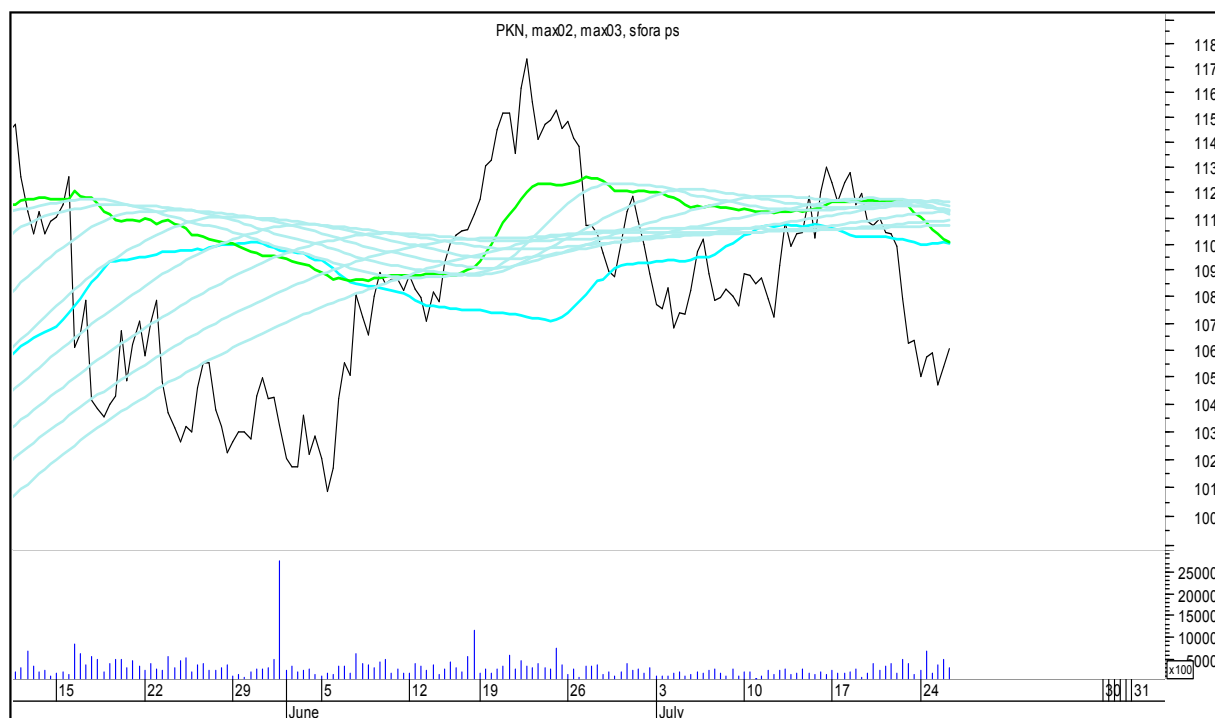

SFORA POLSKA 4h

środa, 26 lipca 2017

PGNIG

PKN ORLEN