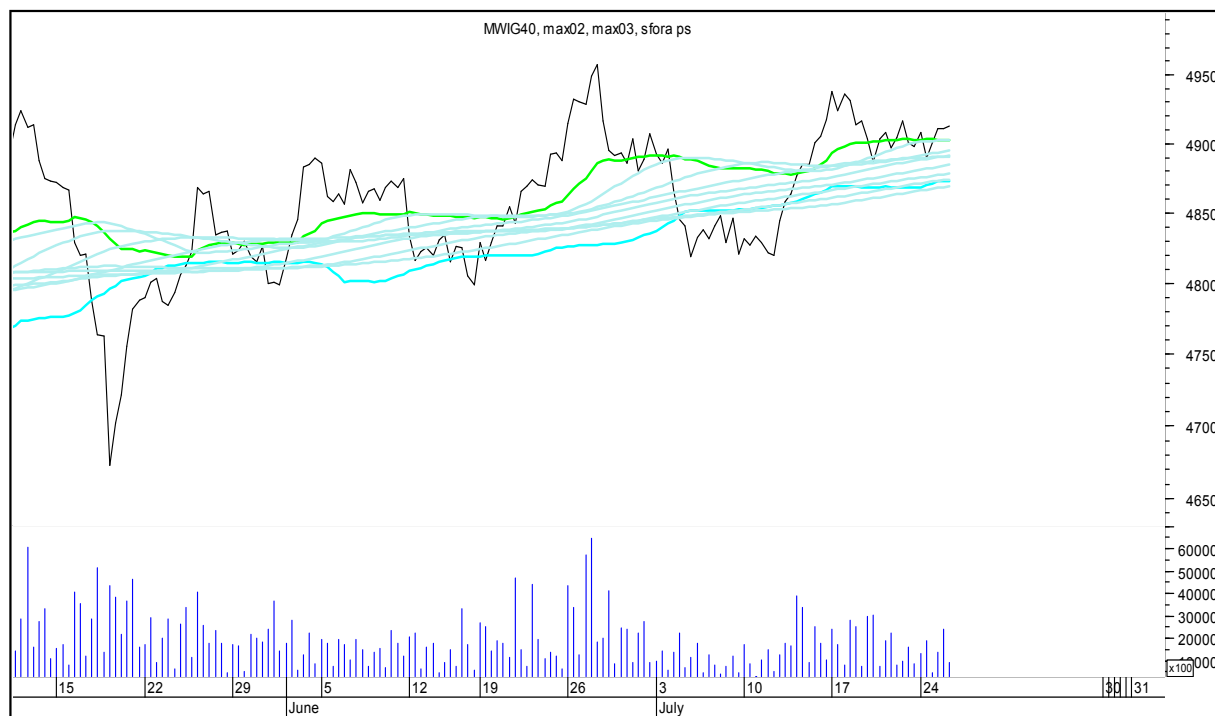

SFORA POLSKA 4h

środa, 26 lipca 2017

MWIG40