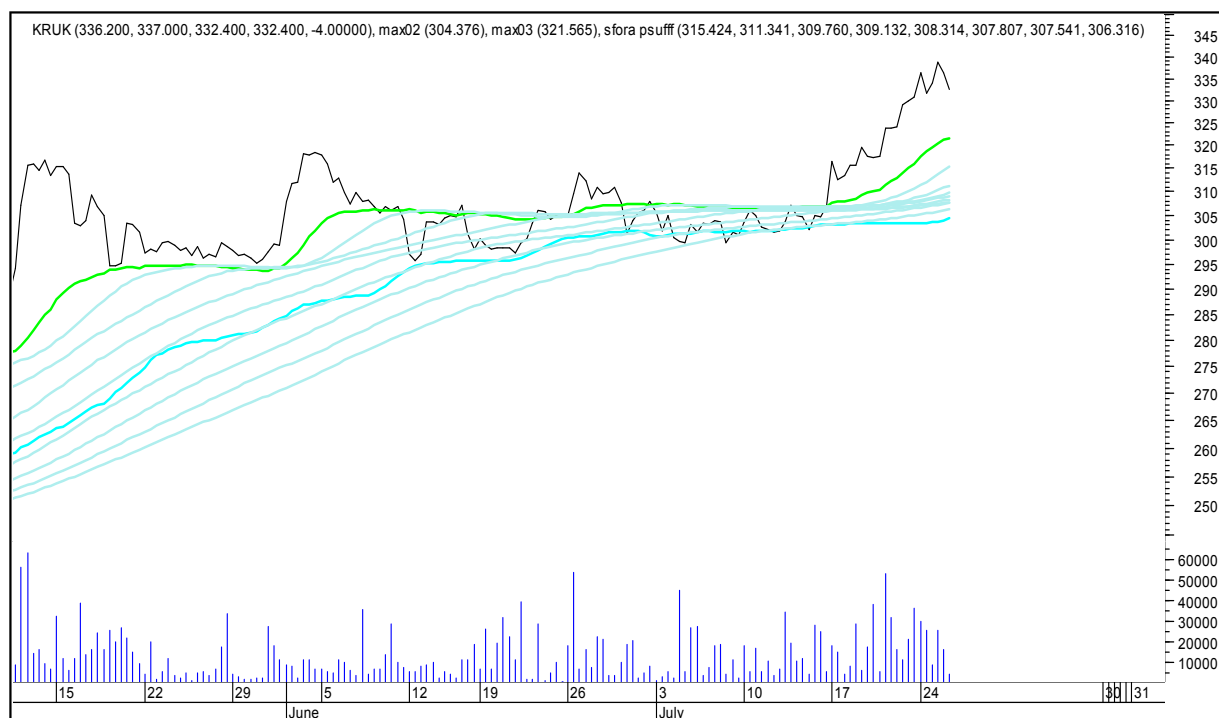

SFORA POLSKA 4h

środa, 26 lipca 2017

KGHM

KRUK