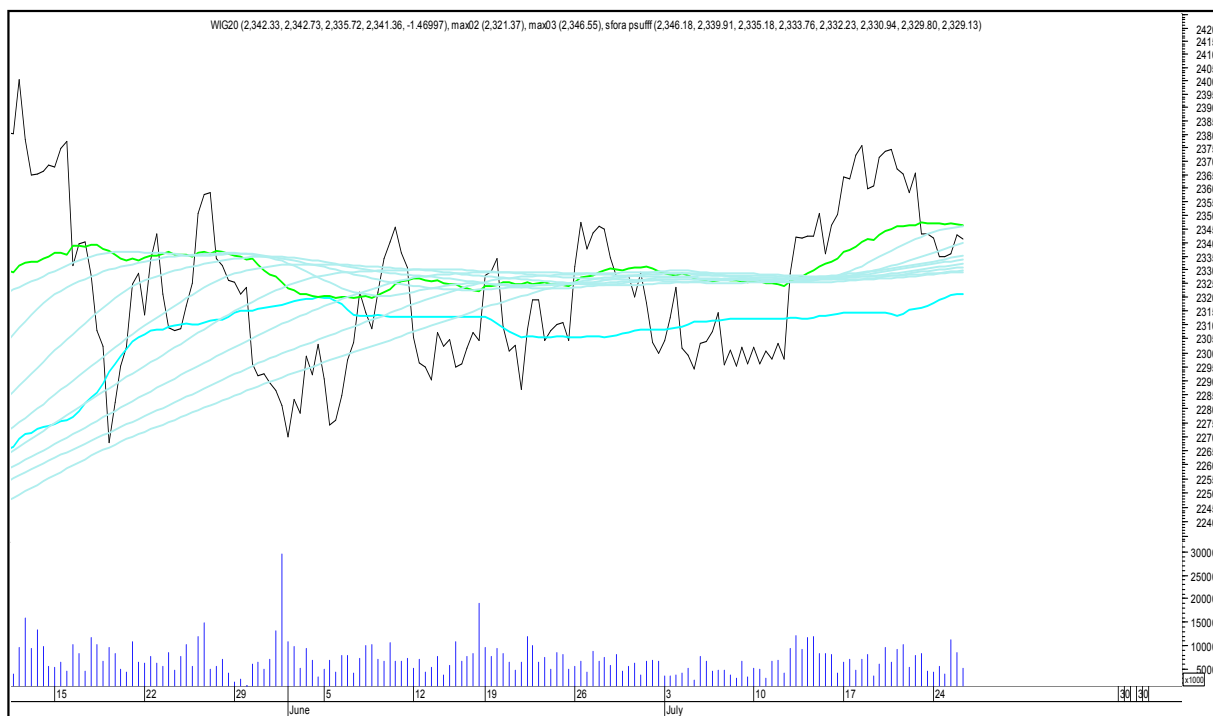

SFORA POLSKA 4h

środa, 26 lipca 2017

WIG20