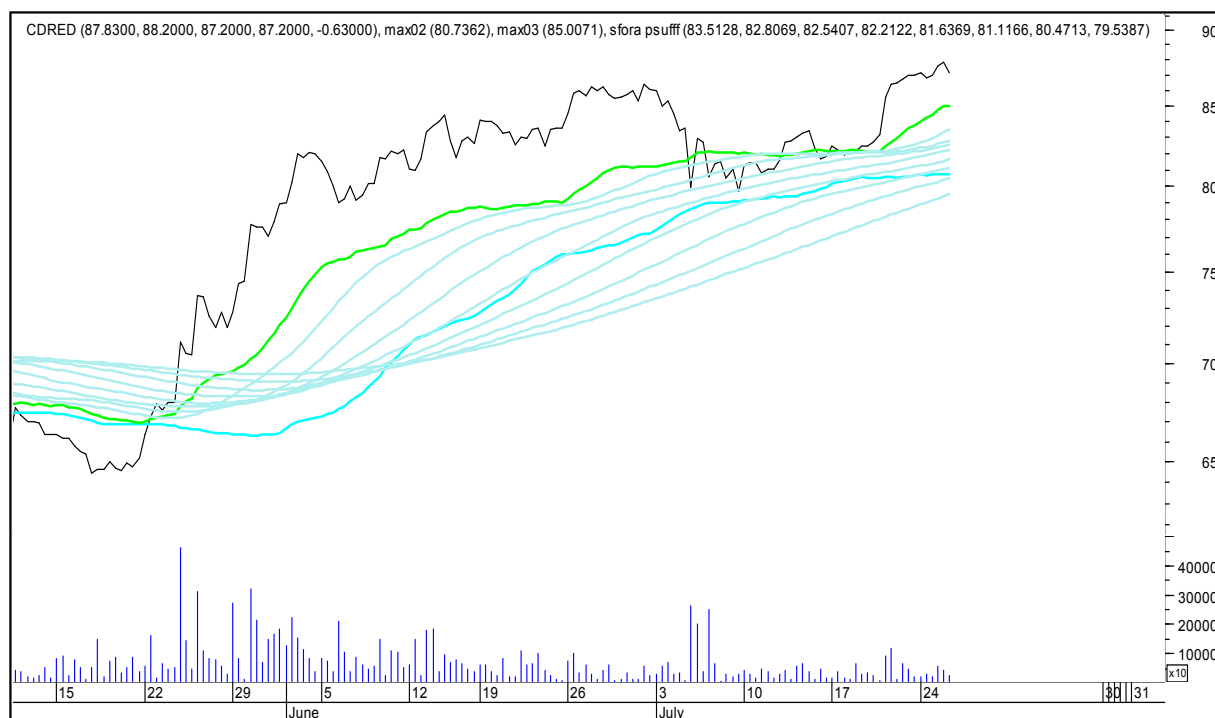

CD PROJEKT RED