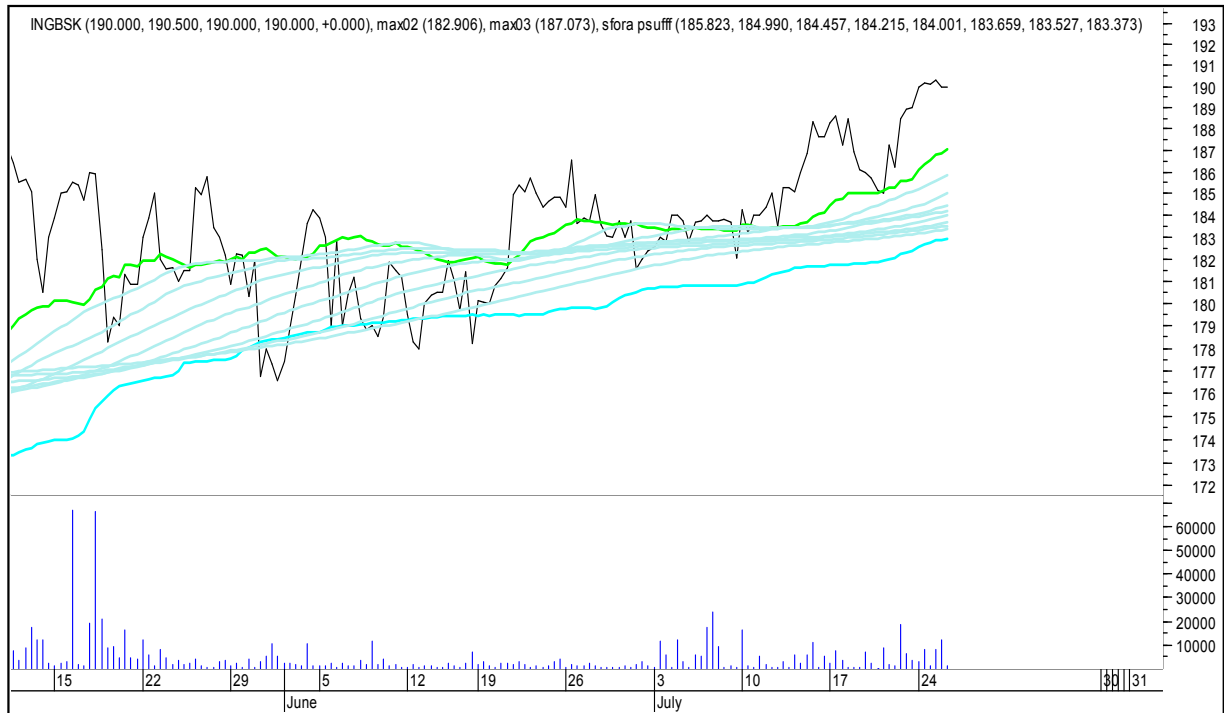

SFORA POLSKA 4h

środa, 26 lipca 2017

ING BŚK