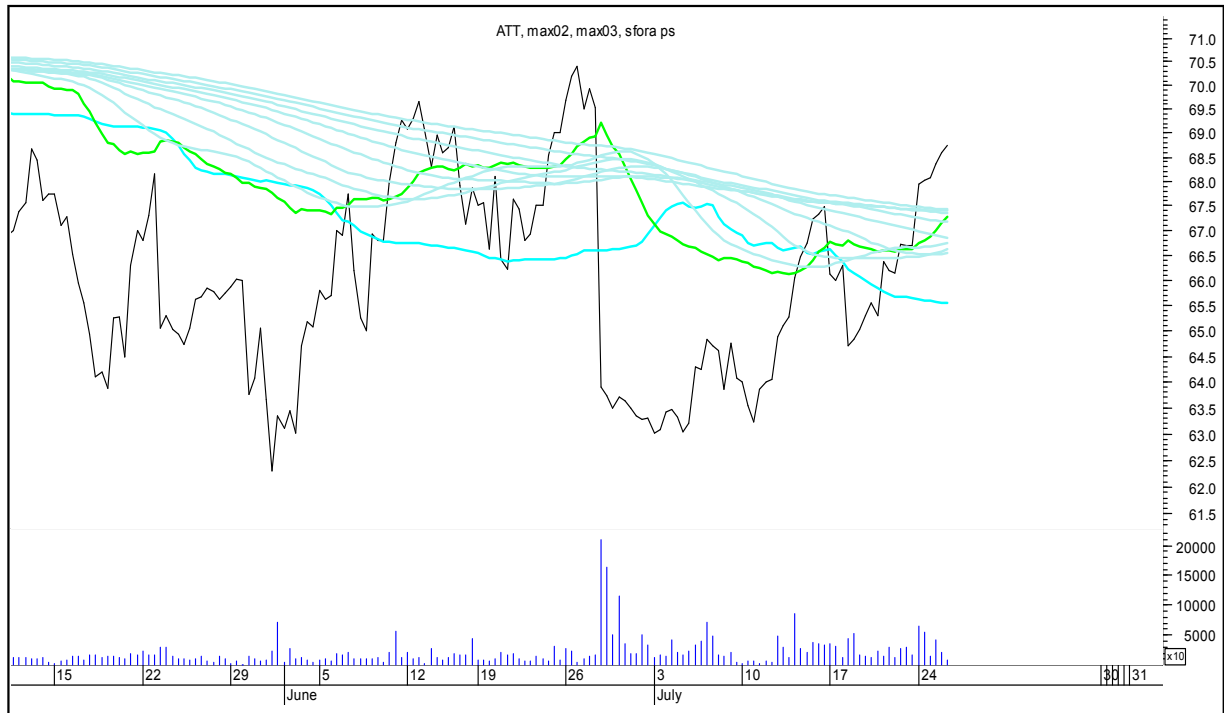

SFORA POLSKA 4h

środa, 26 lipca 2017

GRUPA AZOTY