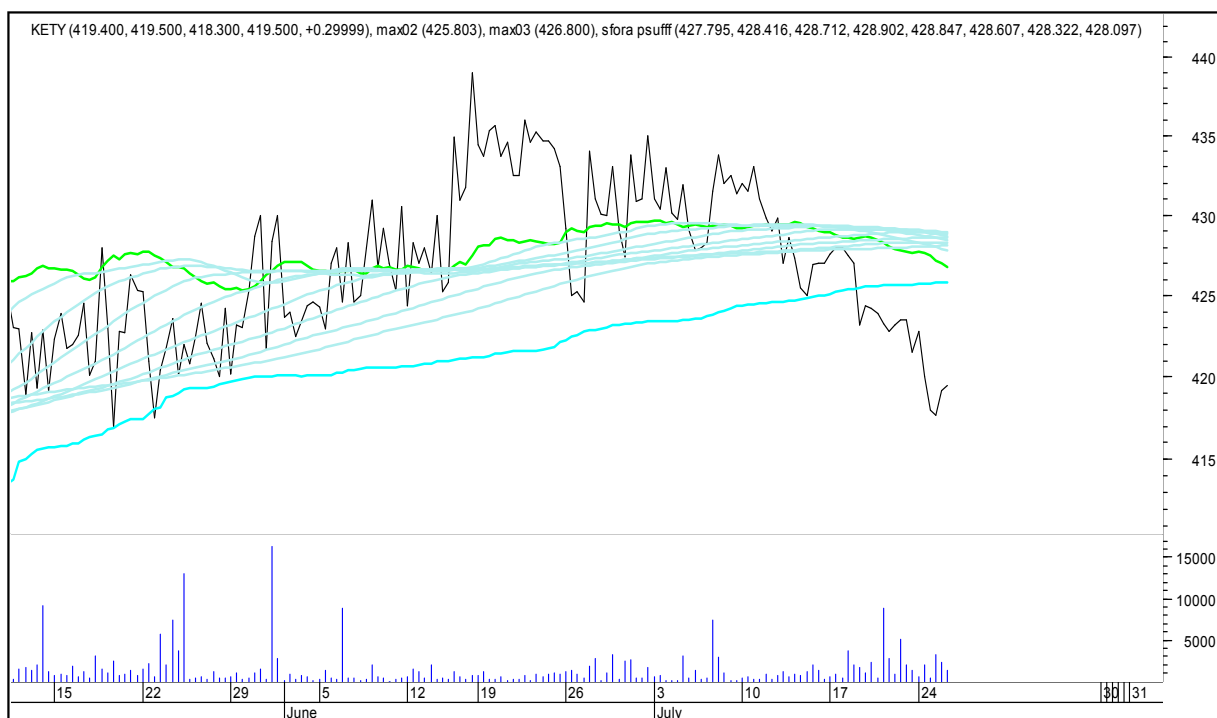

SFORA POLSKA 4h

środa, 26 lipca 2017

KERNEL

KĘTY