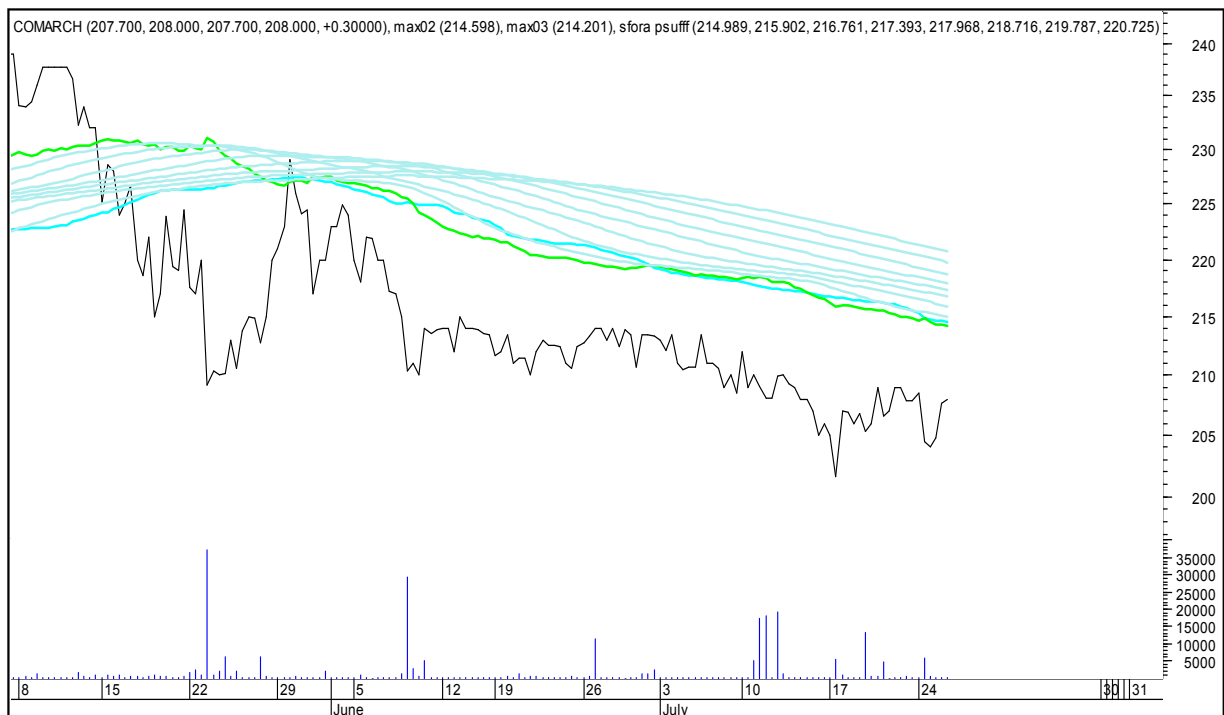

SFORA POLSKA 4h

środa, 26 lipca 2017

CIECH

COMARCH