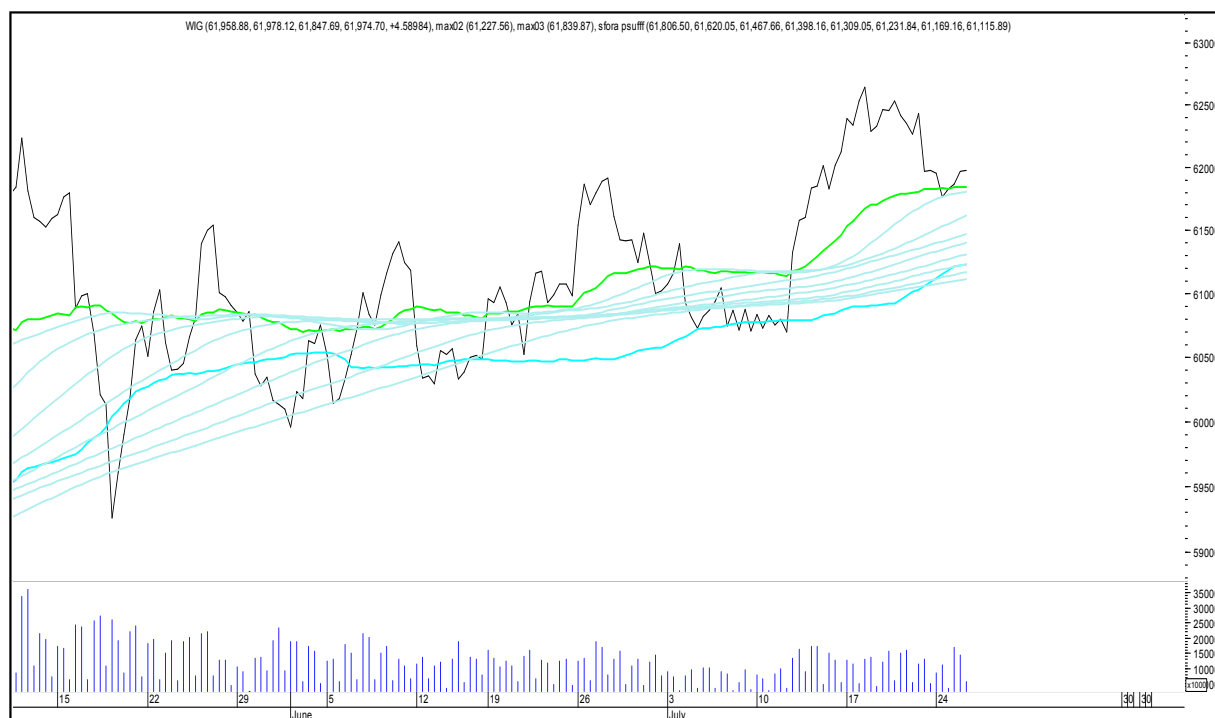

SFORA POLSKA 4h

środa, 26 lipca 2017

TRAKCJA

WIG