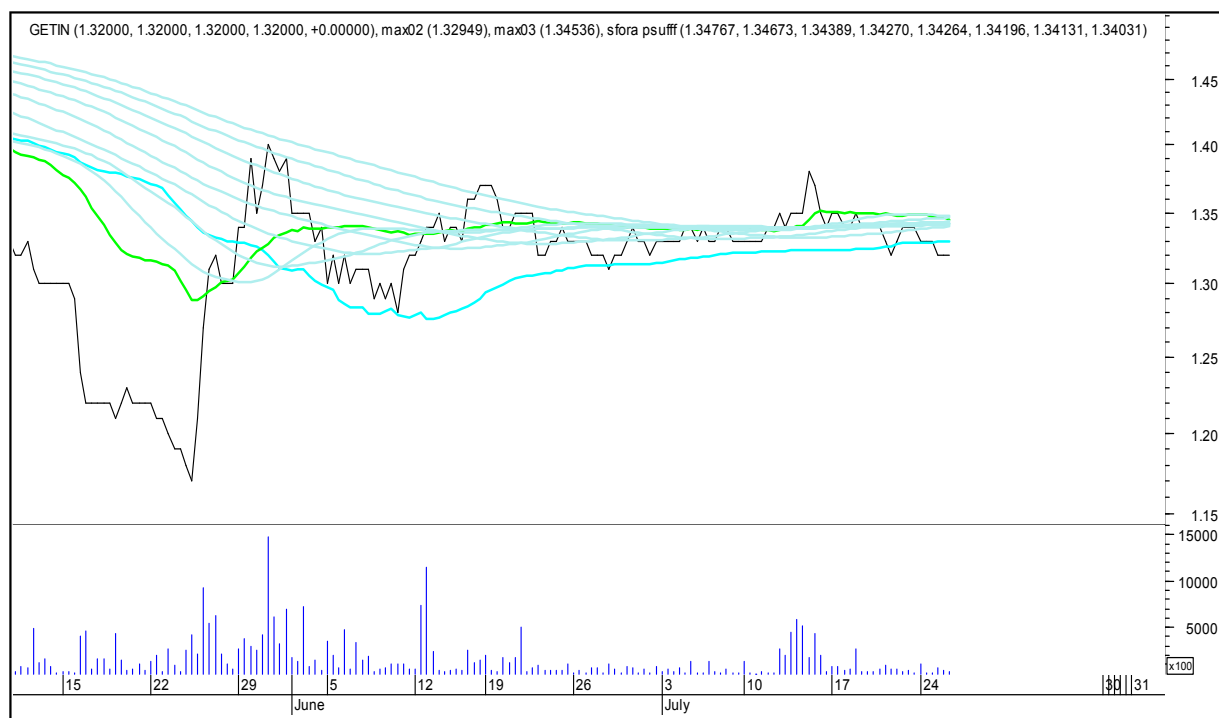

SFORA POLSKA 4h

środa, 26 lipca 2017

EUROCASH

GETIN