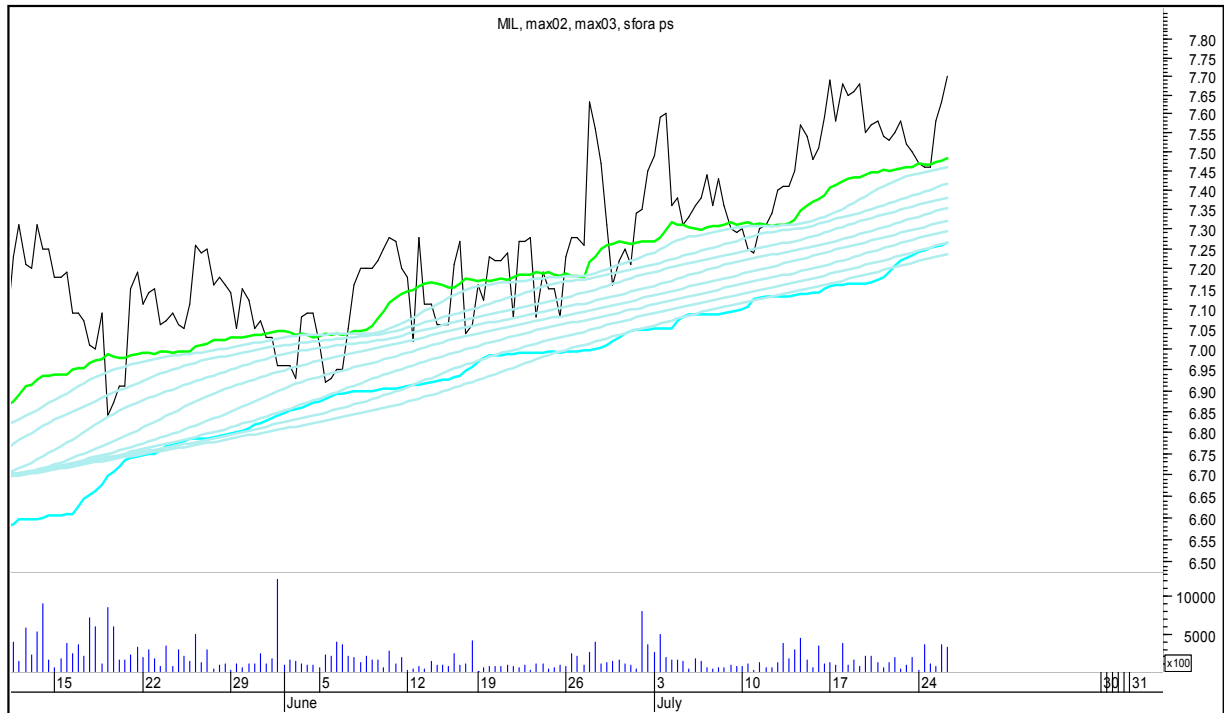

SFORA POLSKA 4h

środa, 26 lipca 2017

MILLENNIUM