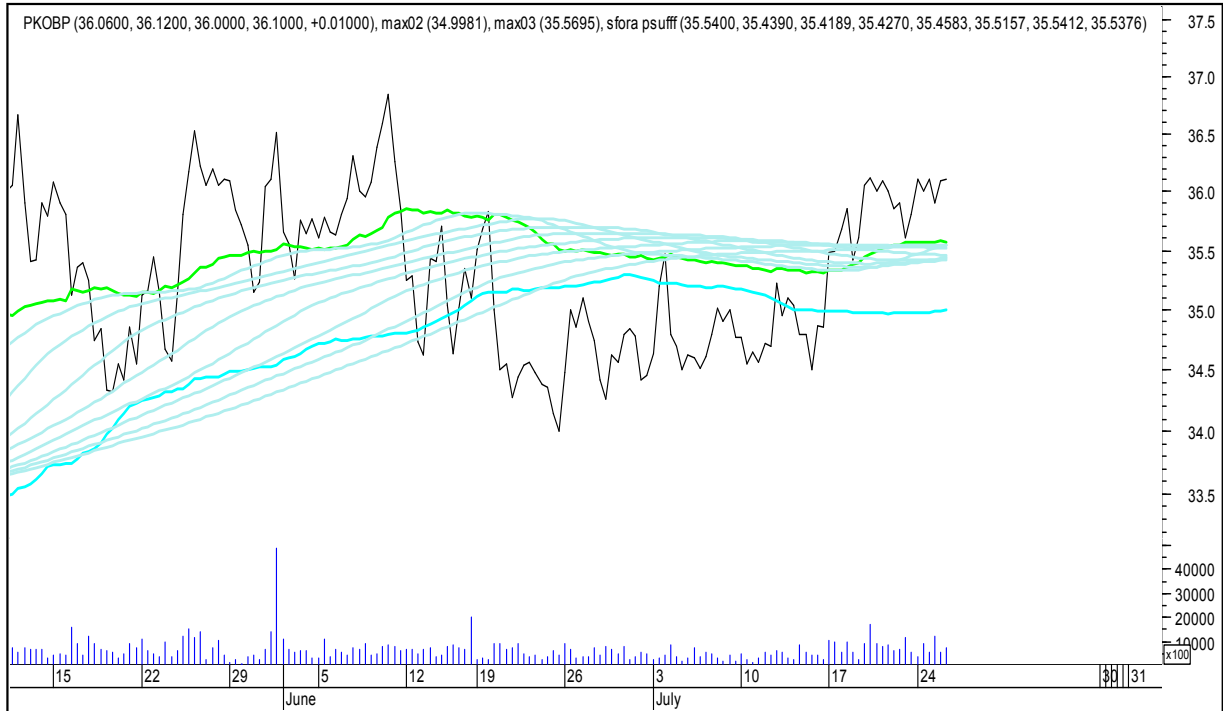

SFORA POLSKA 4h

środa, 26 lipca 2017

PKOBP