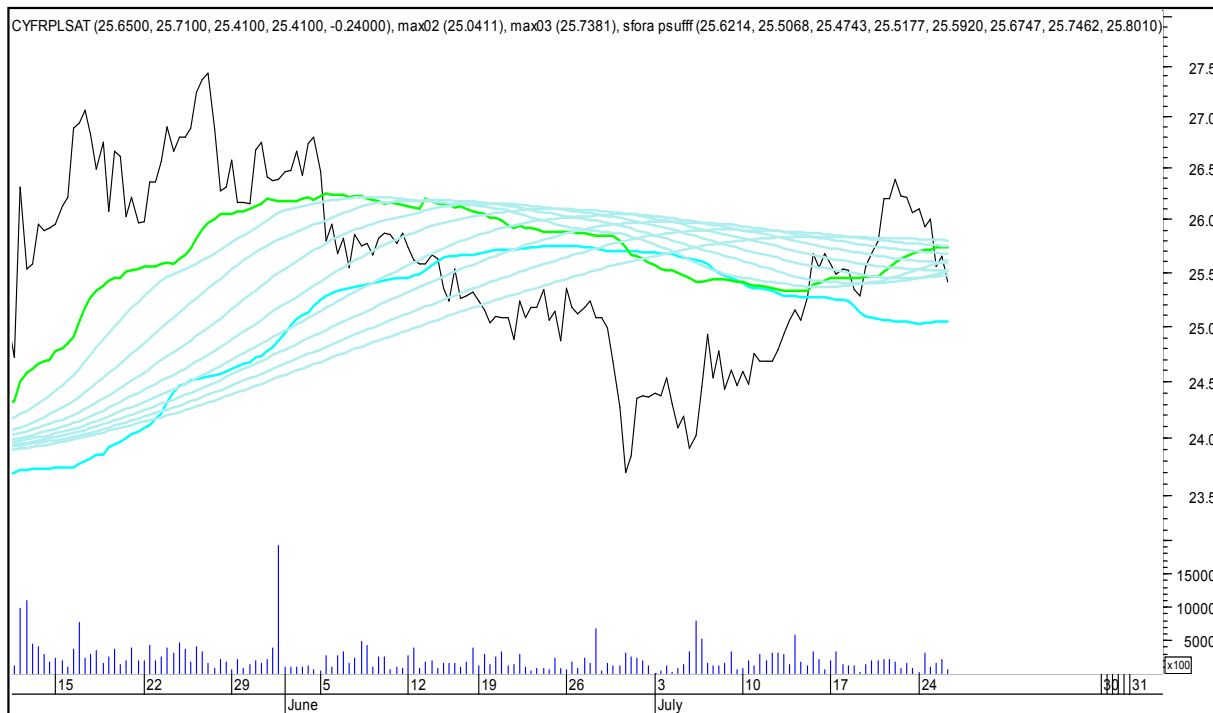

SFORA POLSKA 4h

środa, 26 lipca 2017

CYFROWY POLSAT