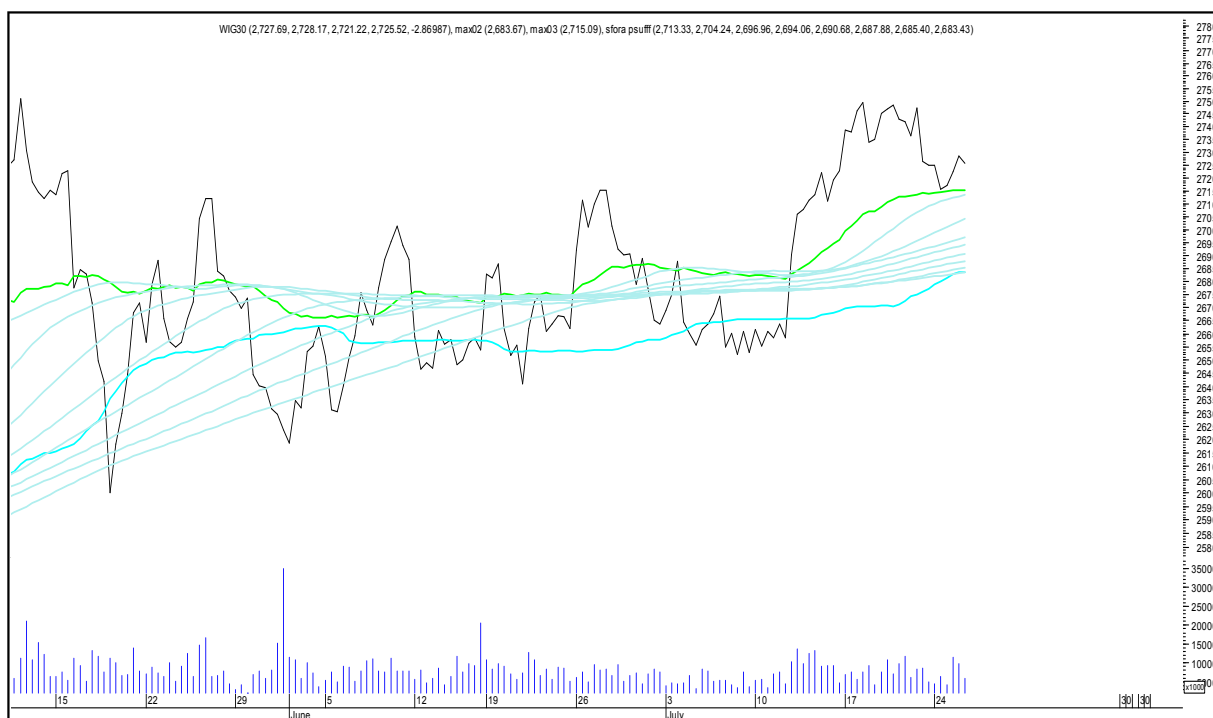

SFORA POLSKA 4h

środa, 26 lipca 2017

WIG20

WIG30