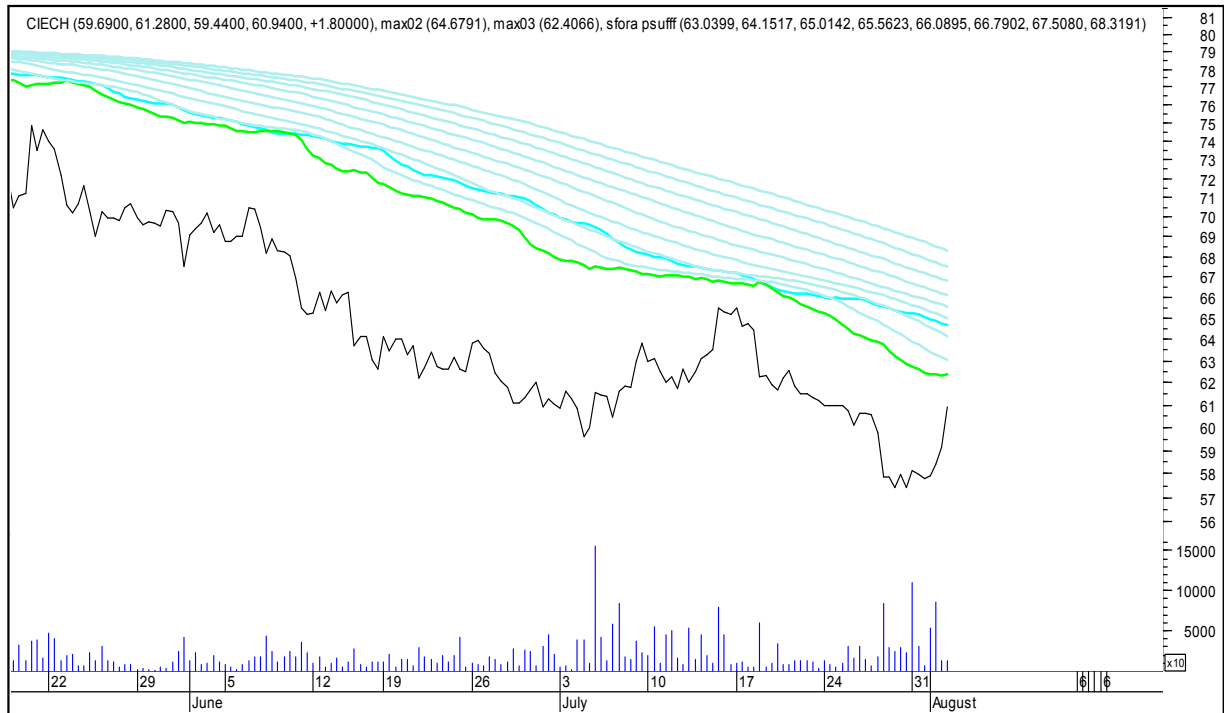

BOGDANKA

SFORA POLSKA 4h

środa, 2 sierpnia 2017

CCC

CD PROJEKT RED

SFORA POLSKA 4h

środa, 2 sierpnia 2017

CIECH

COMARCH

SFORA POLSKA 4h

środa, 2 sierpnia 2017

CYFROWY POLSAT

ENEA

SFORA POLSKA 4h

środa, 2 sierpnia 2017

EUROCASH