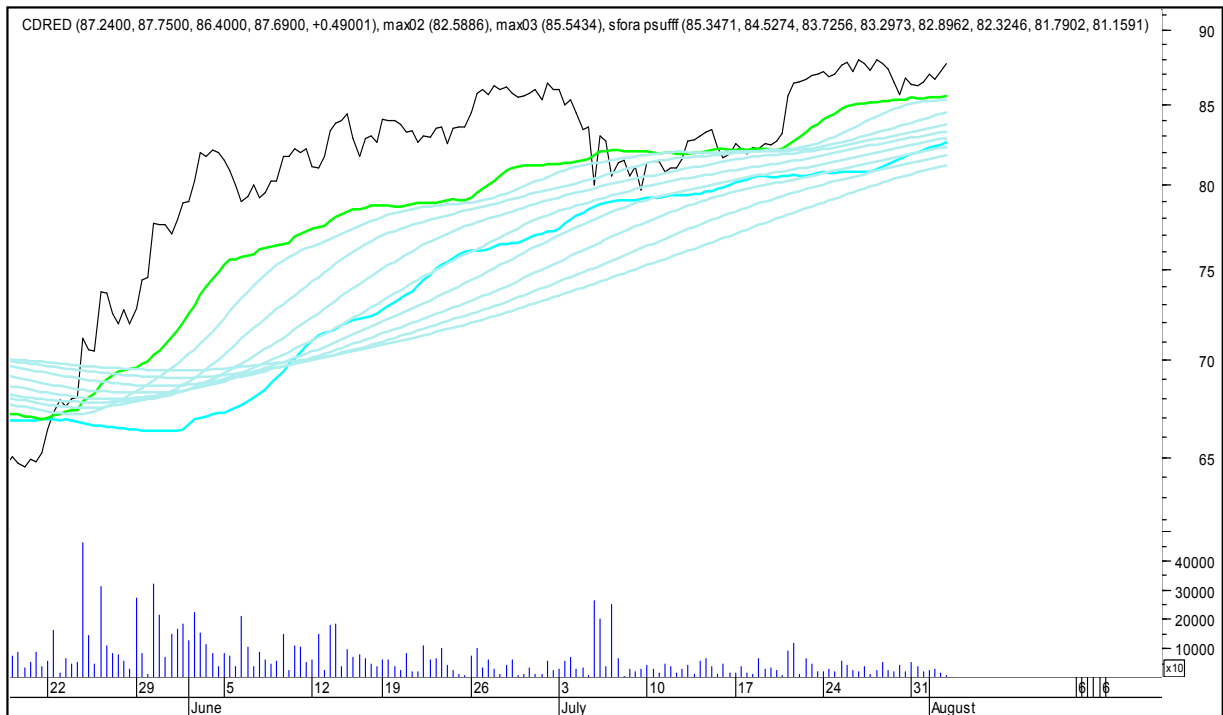

SFORA POLSKA 4h

środa, 2 sierpnia 2017

The logo for 'Stockmaster\$' is displayed in white, stylized text on a solid blue rectangular background. The text 'Stockmaster\$' is written in a bold, serif font, with the dollar signs (\$) at the beginning and end of the word.

BOGDANKA

SFORA POLSKA 4h

środa, 2 sierpnia 2017

CCC

CD PROJEKT RED

SFORA POLSKA 4h

środa, 2 sierpnia 2017

CIECH

COMARCH

SFORA POLSKA 4h

środa, 2 sierpnia 2017

CYFROWY POLSAT

ENEA

SFORA POLSKA 4h

środa, 2 sierpnia 2017

EUROCASH

GETIN

SFORA POLSKA 4h

środa, 2 sierpnia 2017

GETINOBLE

GTC

SFORA POLSKA 4h

środa, 2 sierpnia 2017

GRUPA AZOTY