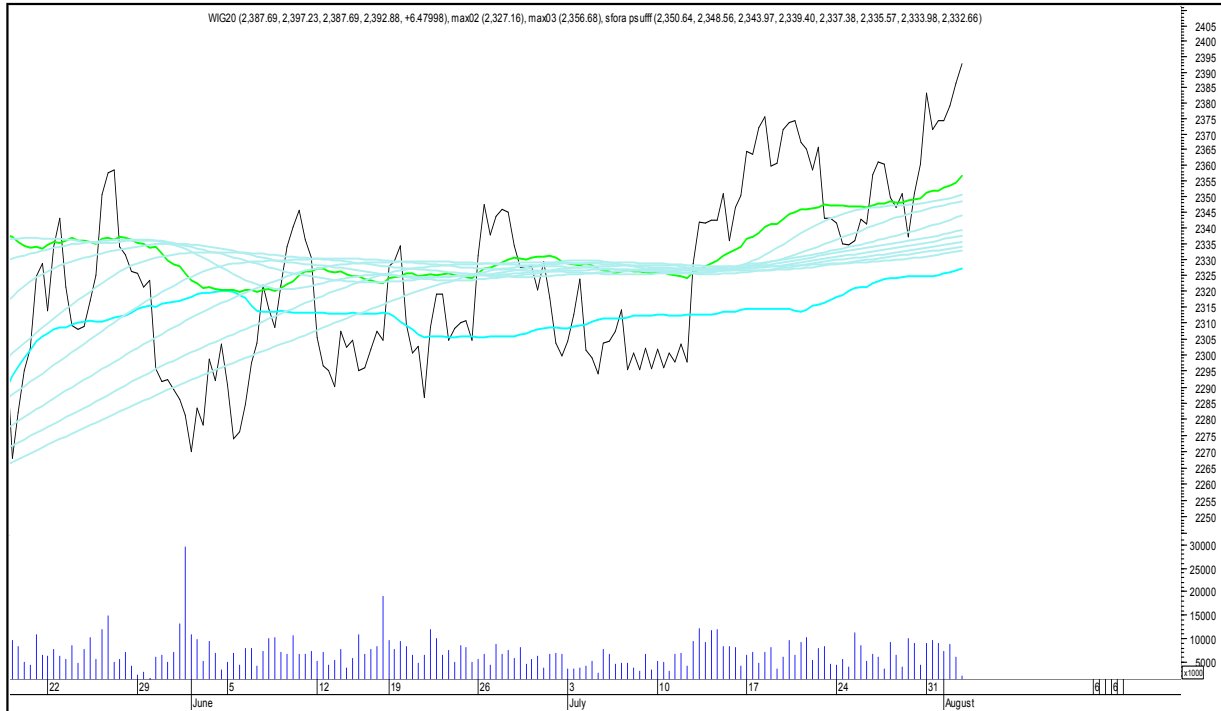

PZU

SFORA POLSKA 4h

środa, 2 sierpnia 2017

SYNTHOS

TAURON

SFORA POLSKA 4h

środa, 2 sierpnia 2017

TRAKCJA

WIG

SFORA POLSKA 4h

środa, 2 sierpnia 2017

WIG20

WIG30

SFORA POLSKA 4h

środa, 2 sierpnia 2017

MWIG40