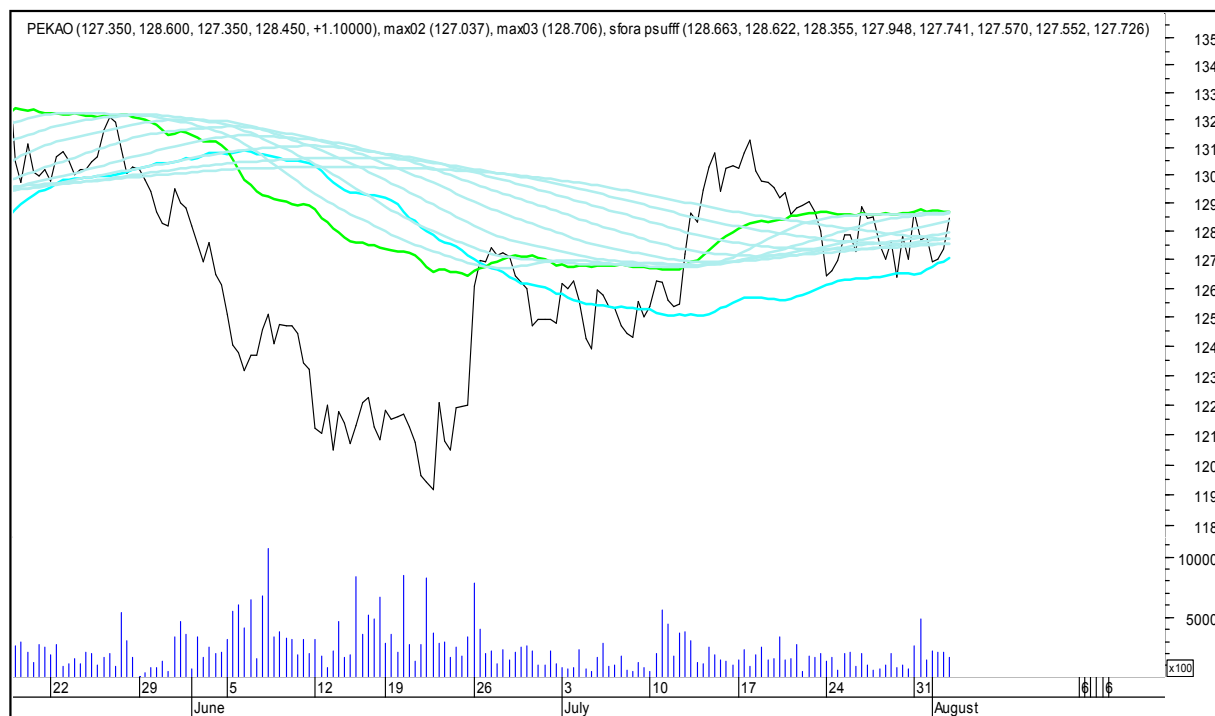

KĘTY

SFORA POLSKA 4h

środa, 2 sierpnia 2017

KGHM

KRUK

SFORA POLSKA 4h

środa, 2 sierpnia 2017

LOTOS

MBANK

SFORA POLSKA 4h

środa, 2 sierpnia 2017

MILLENNIUM

MBANK

SFORA POLSKA 4h

środa, 2 sierpnia 2017

PEKAO SA

PZU

SFORA POLSKA 4h

środa, 2 sierpnia 2017

SYNTHOS

TAURON

SFORA POLSKA 4h

środa, 2 sierpnia 2017

TRAKCJA