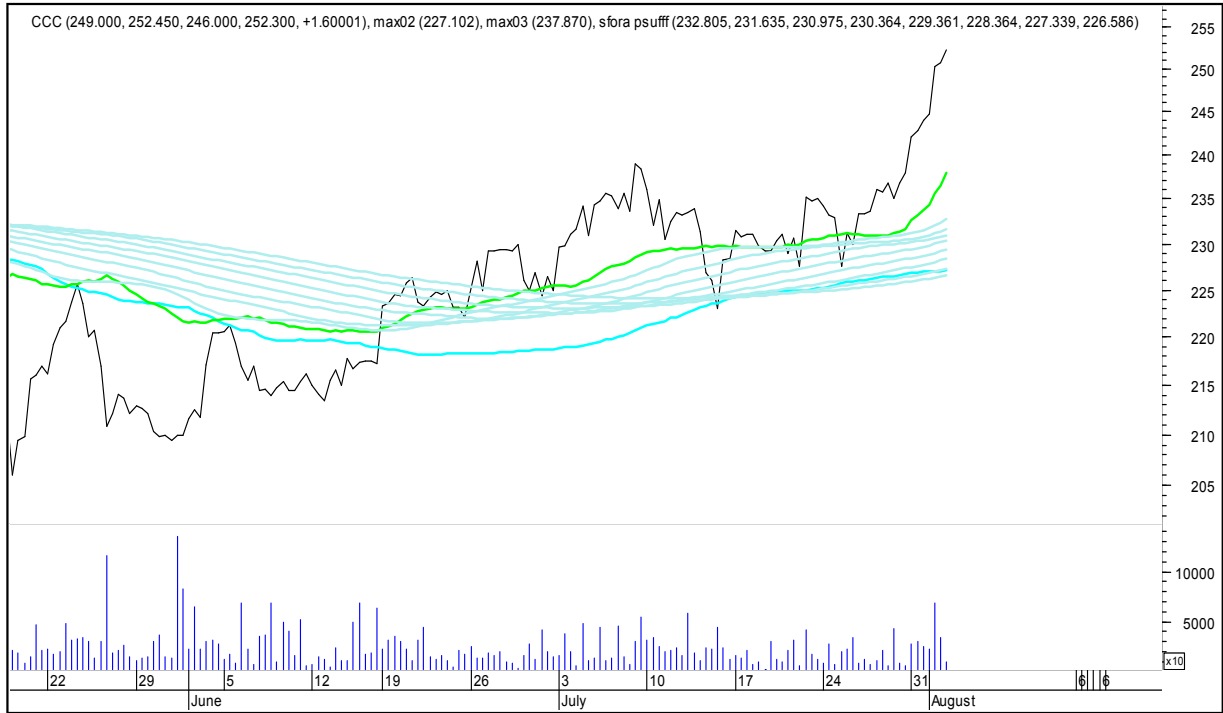

SFORA POLSKA 4h

środa, 2 sierpnia 2017

The logo for 'Stockmaster\$' is displayed in white, stylized text on a solid blue rectangular background. The text 'Stockmaster\$' is written in a bold, serif font, with the dollar signs (\$) at the beginning and end of the word.

SFORA POLSKA Wykresy 4-godzinne

SFORA POLSKA 4h

środa, 2 sierpnia 2017

ALIOR

ASSECO POLAND

SFORA POLSKA 4h

środa, 2 sierpnia 2017

BUDIMEX

BOGDANKA

SFORA POLSKA 4h

środa, 2 sierpnia 2017

CCC

CD PROJEKT RED

SFORA POLSKA 4h

środa, 2 sierpnia 2017

CIECH

COMARCH

SFORA POLSKA 4h

środa, 2 sierpnia 2017

CYFROWY POLSAT

ENEA

SFORA POLSKA 4h

środa, 2 sierpnia 2017

EUROCASH