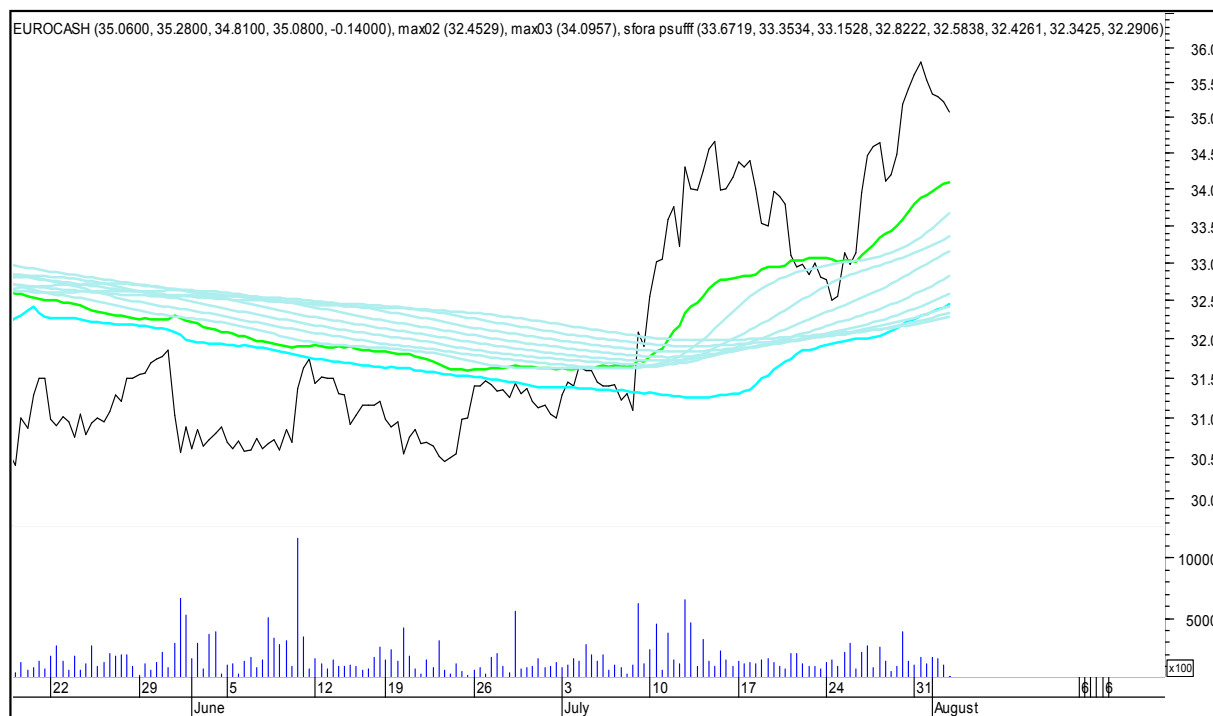

SFORA POLSKA 4h

środa, 2 sierpnia 2017

The logo for 'Stockmaster\$' is displayed in white, stylized text on a solid blue rectangular background. The text 'Stockmaster\$' is written in a bold, serif font, with the dollar signs (\$) at the beginning and end of the word.

COMARCH

SFORA POLSKA 4h

środa, 2 sierpnia 2017

CYFROWY POLSAT

ENEA

SFORA POLSKA 4h

środa, 2 sierpnia 2017

EUROCASH

GETIN

SFORA POLSKA 4h

środa, 2 sierpnia 2017

GETINOBLE

GTC

SFORA POLSKA 4h

środa, 2 sierpnia 2017

GRUPA AZOTY