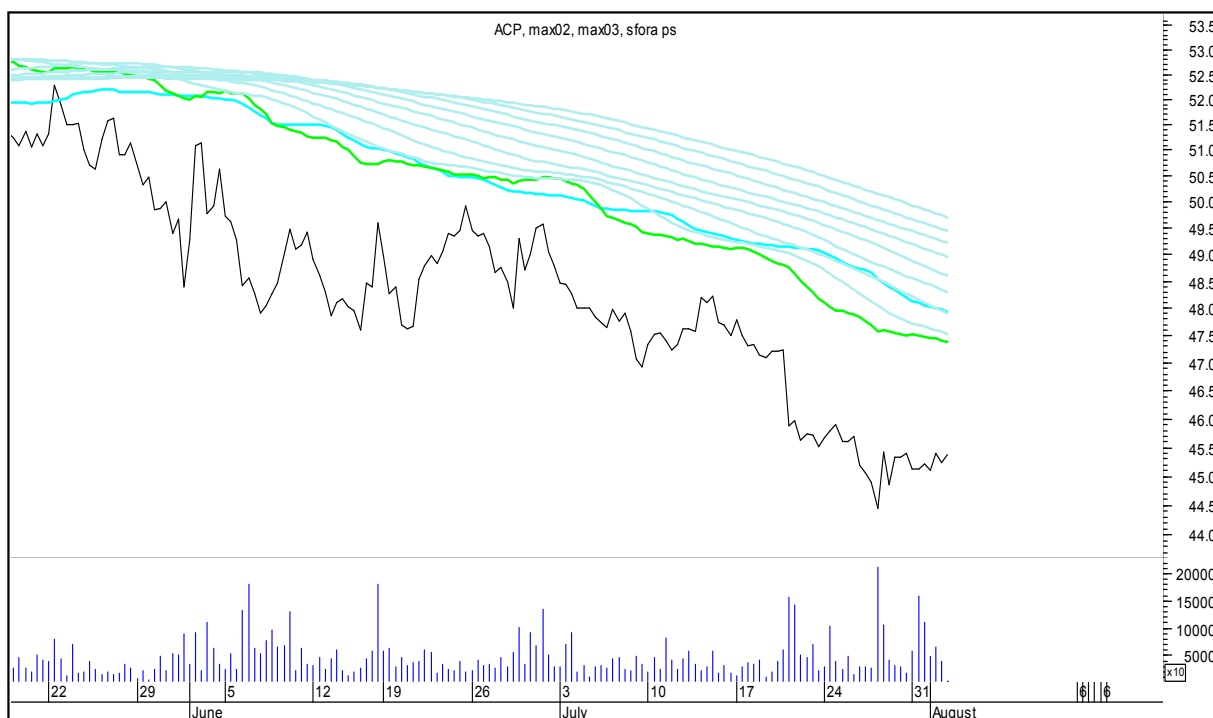

SFORA POLSKA 4h

środa, 2 sierpnia 2017

The logo for 'Stockmaster\$' is displayed in white, stylized text on a solid blue rectangular background. The text 'Stockmaster\$' is written in a bold, serif font, with the dollar signs (\$) at the beginning and end of the word.

SFORA POLSKA Wykresy 4-godzinne

SFORA POLSKA 4h

środa, 2 sierpnia 2017

ALIOR

ASSECO POLAND

SFORA POLSKA 4h

środa, 2 sierpnia 2017

BUDIMEX

BOGDANKA

SFORA POLSKA 4h

środa, 2 sierpnia 2017

CCC

CD PROJEKT RED

SFORA POLSKA 4h

środa, 2 sierpnia 2017

CIECH

COMARCH

SFORA POLSKA 4h

środa, 2 sierpnia 2017

CYFROWY POLSAT

ENEA

SFORA POLSKA 4h

środa, 2 sierpnia 2017

EUROCASH