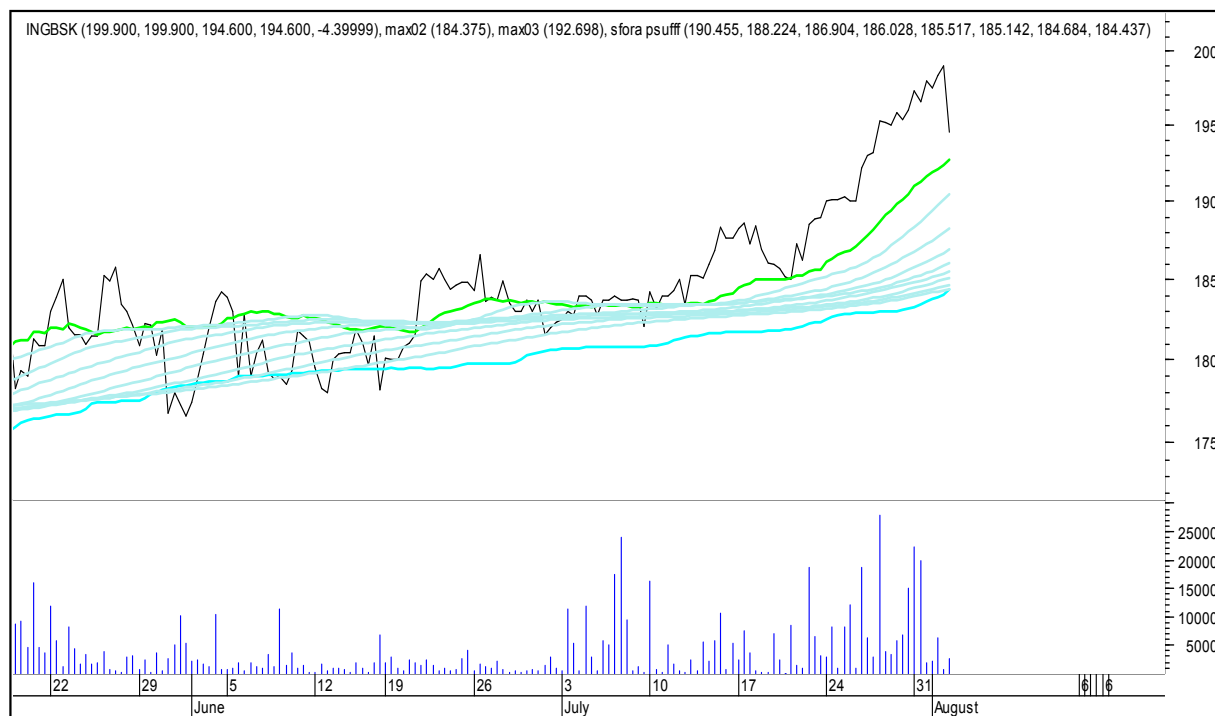

SFORA POLSKA 4h

środa, 2 sierpnia 2017

ING BŚK