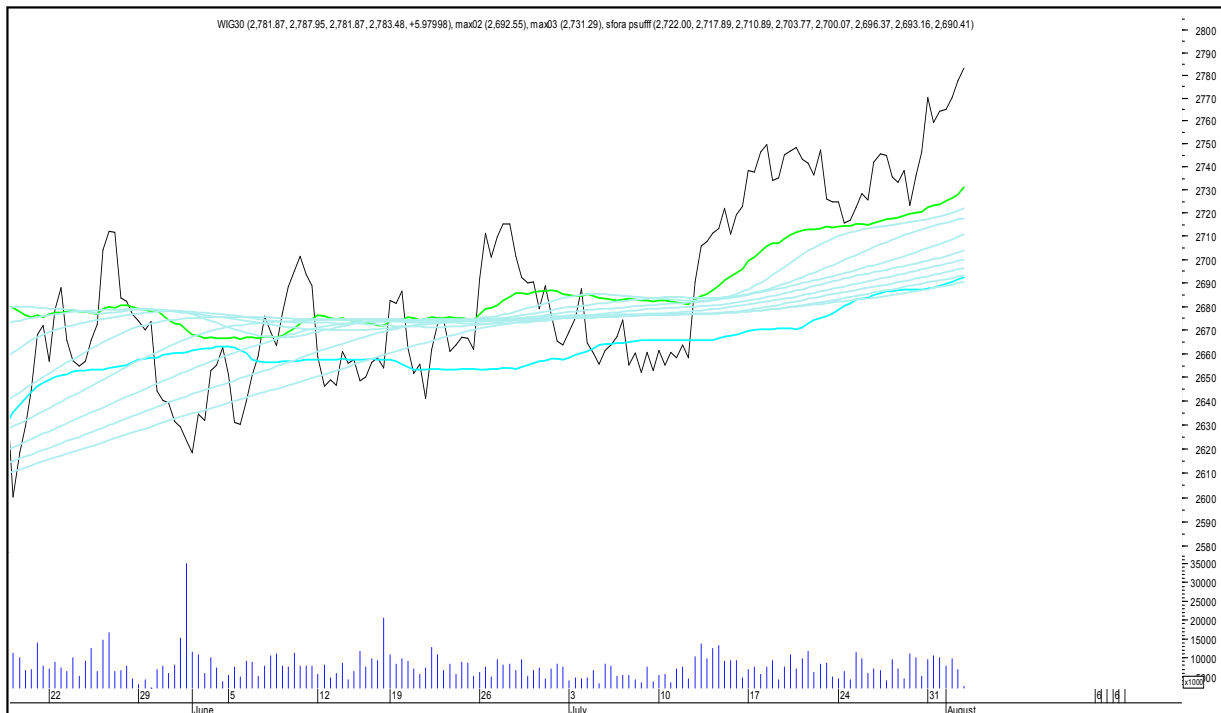

PZU

SFORA POLSKA 4h

środa, 2 sierpnia 2017

SYNTHOS

TAURON

SFORA POLSKA 4h

środa, 2 sierpnia 2017

TRAKCJA

WIG

SFORA POLSKA 4h

środa, 2 sierpnia 2017

WIG20

WIG30

SFORA POLSKA 4h

środa, 2 sierpnia 2017

MWIG40