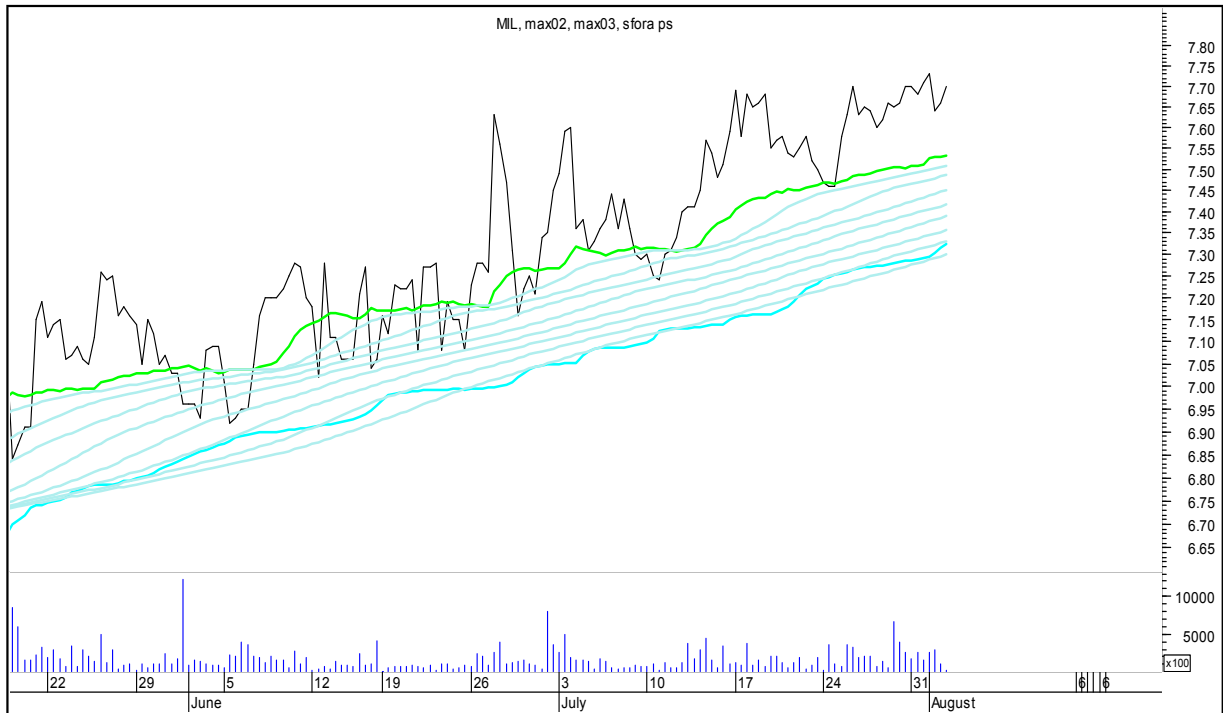

HANDLOWY

SFORA POLSKA 4h

środa, 2 sierpnia 2017

ING BŚK

JSW

SFORA POLSKA 4h

środa, 2 sierpnia 2017

KERNEL

KĘTY

SFORA POLSKA 4h

środa, 2 sierpnia 2017

KGHM

KRUK

SFORA POLSKA 4h

środa, 2 sierpnia 2017

LOTOS

MBANK

SFORA POLSKA 4h

środa, 2 sierpnia 2017

MILLENNIUM

MBANK

SFORA POLSKA 4h

środa, 2 sierpnia 2017

PEKAO SA