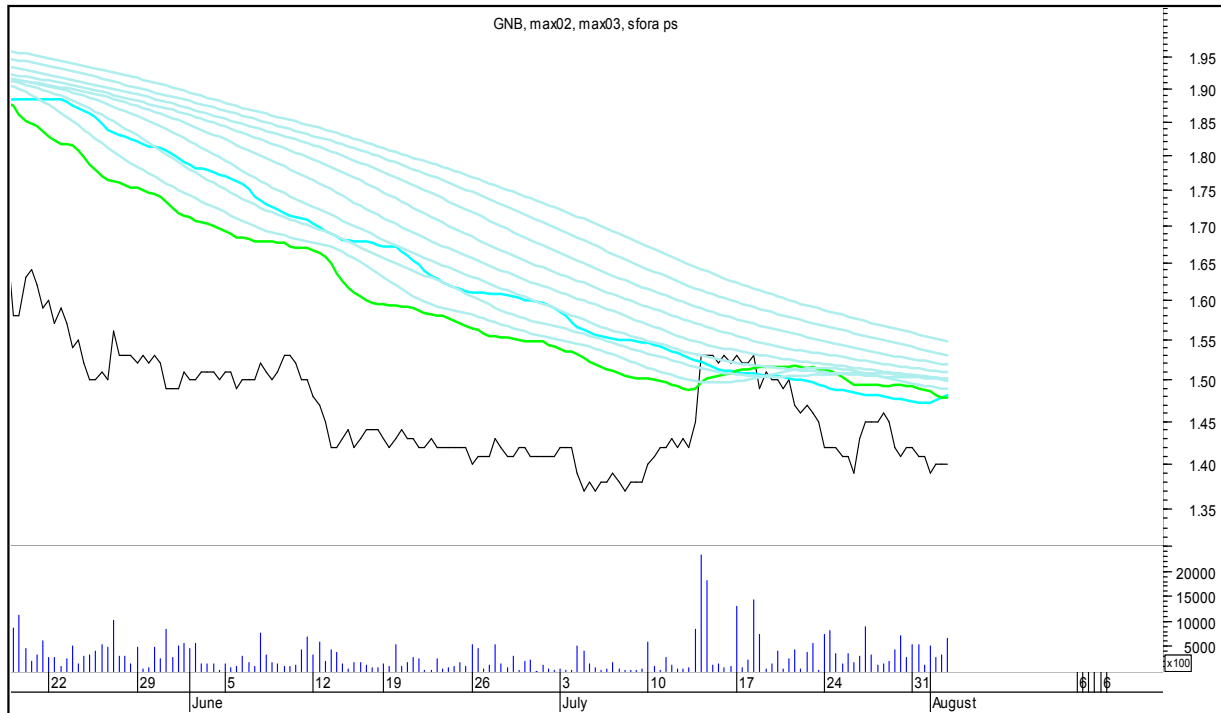

COMARCH

SFORA POLSKA 4h

środa, 2 sierpnia 2017

CYFROWY POLSAT

ENEA

SFORA POLSKA 4h

środa, 2 sierpnia 2017

EUROCASH

GETIN

SFORA POLSKA 4h

środa, 2 sierpnia 2017

GETINOBLE

GTC

SFORA POLSKA 4h

środa, 2 sierpnia 2017

GRUPA AZOTY