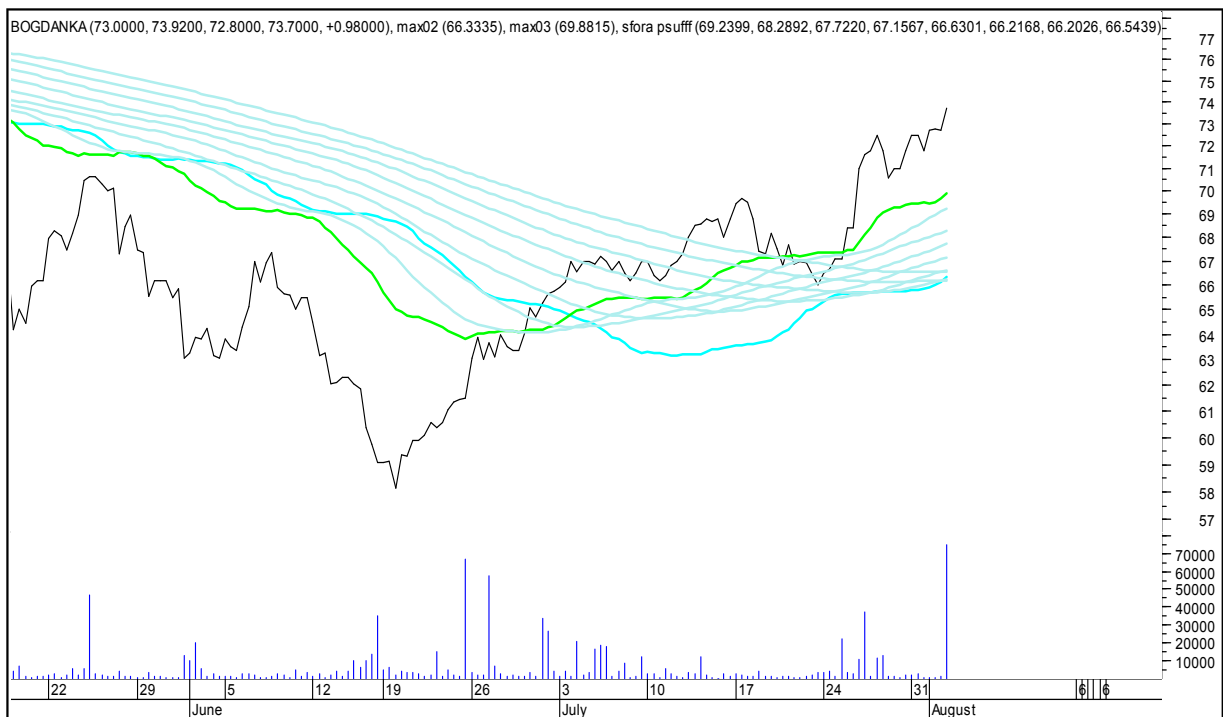

SFORA POLSKA 4h

środa, 2 sierpnia 2017

The logo for 'Stockmaster\$' is displayed in white, stylized text on a solid blue rectangular background. The text 'Stockmaster\$' is written in a bold, serif font, with the dollar signs (\$) at the beginning and end of the word.

SFORA POLSKA Wykresy 4-godzinne

SFORA POLSKA 4h

środa, 2 sierpnia 2017

ALIOR

ASSECO POLAND

SFORA POLSKA 4h

środa, 2 sierpnia 2017

BUDIMEX

BOGDANKA

SFORA POLSKA 4h

środa, 2 sierpnia 2017

CCC

CD PROJEKT RED

SFORA POLSKA 4h

środa, 2 sierpnia 2017

CIECH

COMARCH

SFORA POLSKA 4h

środa, 2 sierpnia 2017

CYFROWY POLSAT

ENEA

SFORA POLSKA 4h

środa, 2 sierpnia 2017

EUROCASH