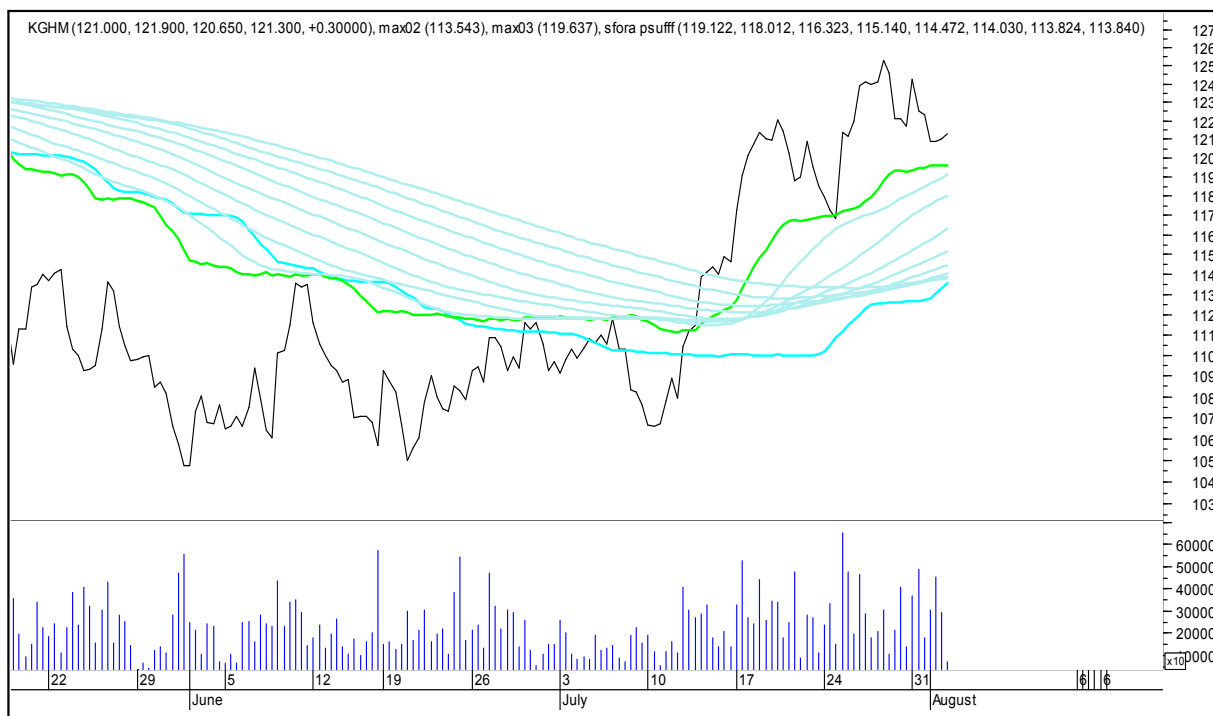

GETIN

SFORA POLSKA 4h

środa, 2 sierpnia 2017

GETINOBLE

GTC

SFORA POLSKA 4h

środa, 2 sierpnia 2017

GRUPA AZOTY

HANDLOWY

SFORA POLSKA 4h

środa, 2 sierpnia 2017

ING BŚK

JSW

SFORA POLSKA 4h

środa, 2 sierpnia 2017

KERNEL

KĘTY

SFORA POLSKA 4h

środa, 2 sierpnia 2017

KGHM

KRUK

SFORA POLSKA 4h

środa, 2 sierpnia 2017

LOTOS