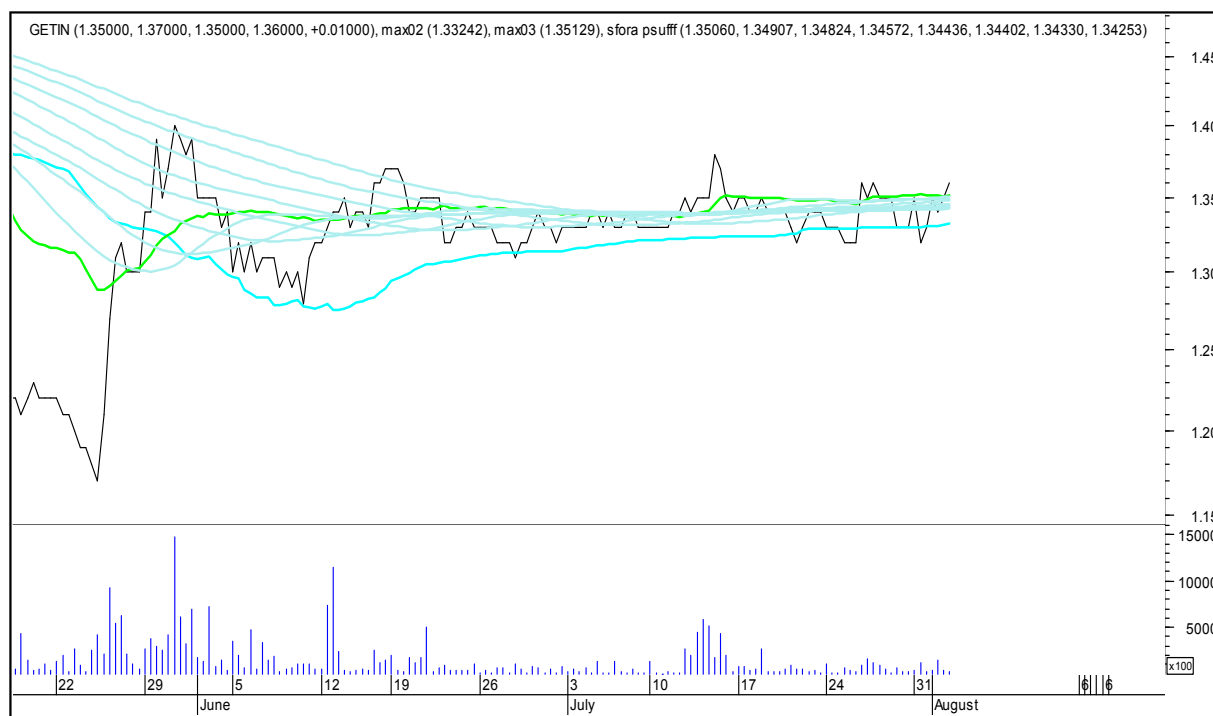

COMARCH

SFORA POLSKA 4h

środa, 2 sierpnia 2017

CYFROWY POLSAT

ENEA

SFORA POLSKA 4h

środa, 2 sierpnia 2017

EUROCASH

GETIN

SFORA POLSKA 4h

środa, 2 sierpnia 2017

GETINOBLE

GTC

SFORA POLSKA 4h

środa, 2 sierpnia 2017

GRUPA AZOTY