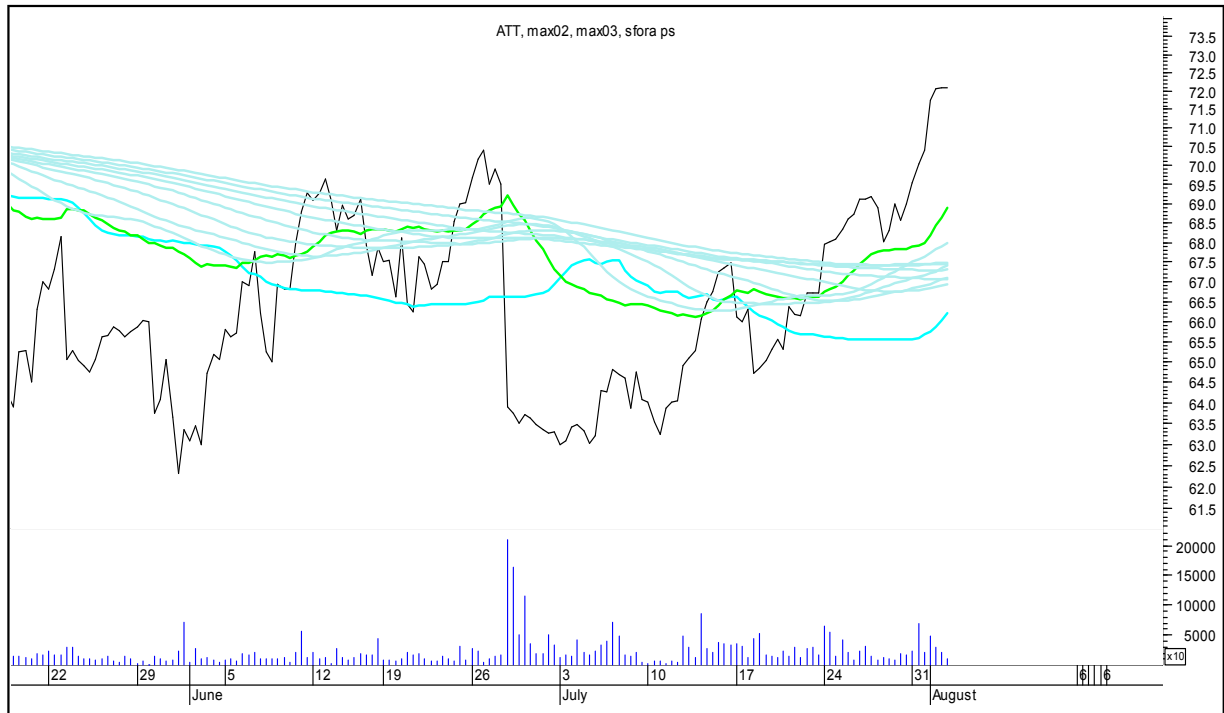

COMARCH

SFORA POLSKA 4h

środa, 2 sierpnia 2017

CYFROWY POLSAT

ENEA

SFORA POLSKA 4h

środa, 2 sierpnia 2017

EUROCASH

GETIN

SFORA POLSKA 4h

środa, 2 sierpnia 2017

GETINOBLE

GTC

SFORA POLSKA 4h

środa, 2 sierpnia 2017

GRUPA AZOTY

HANDLOWY

SFORA POLSKA 4h

środa, 2 sierpnia 2017

ING BŚK

JSW

SFORA POLSKA 4h

środa, 2 sierpnia 2017

KERNEL

KĘTY

SFORA POLSKA 4h

środa, 2 sierpnia 2017

KGHM

KRUK

SFORA POLSKA 4h

środa, 2 sierpnia 2017

LOTOS