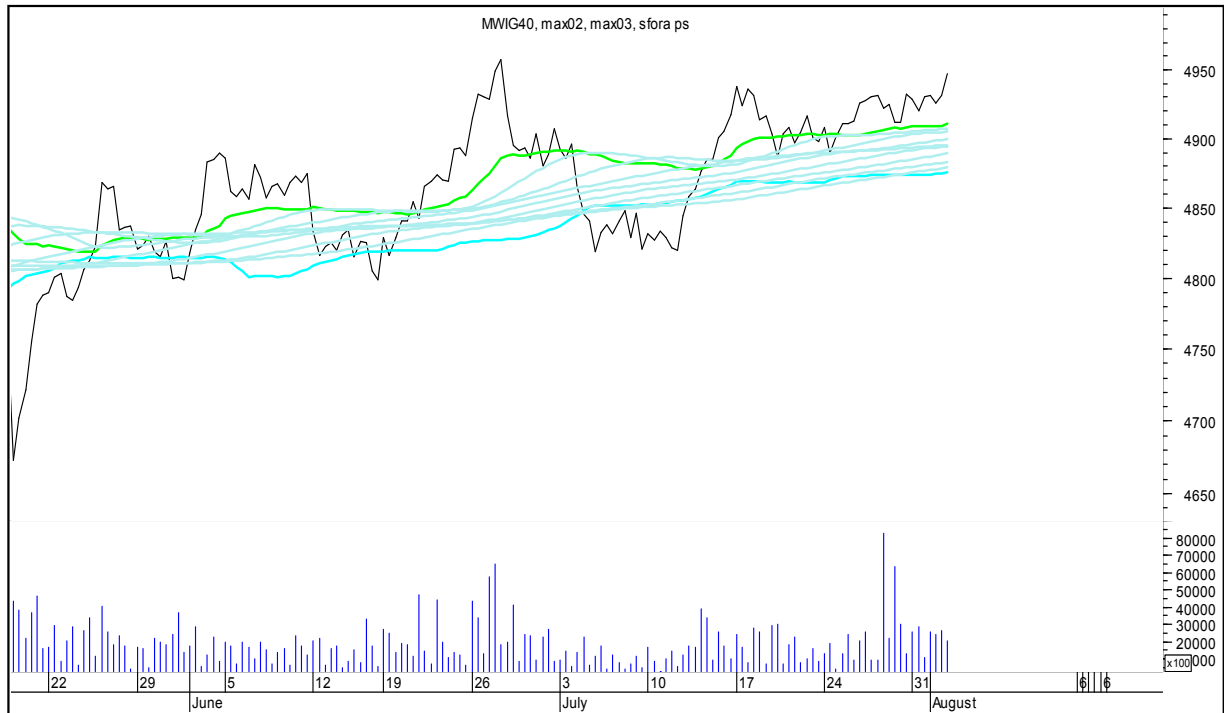

PZU

SFORA POLSKA 4h

środa, 2 sierpnia 2017

SYNTHOS

TAURON

SFORA POLSKA 4h

środa, 2 sierpnia 2017

TRAKCJA

WIG

SFORA POLSKA 4h

środa, 2 sierpnia 2017

WIG20

WIG30

SFORA POLSKA 4h

środa, 2 sierpnia 2017

MWIG40