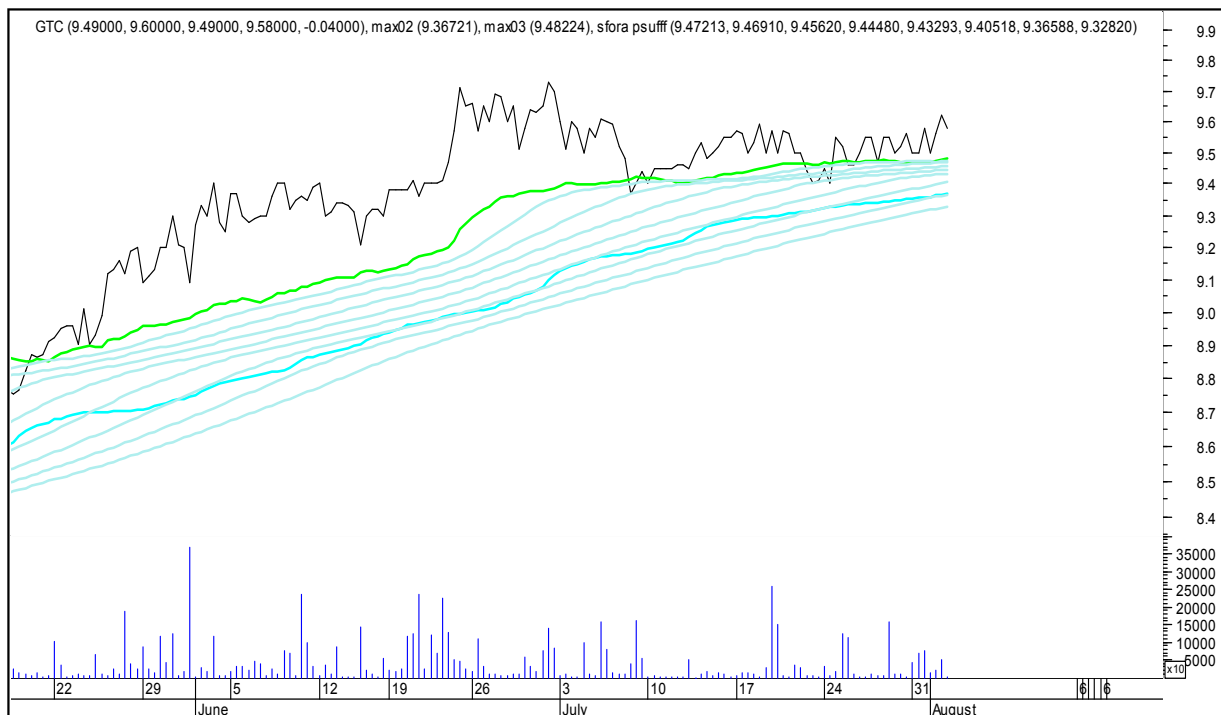

COMARCH

SFORA POLSKA 4h

środa, 2 sierpnia 2017

CYFROWY POLSAT

ENEA

SFORA POLSKA 4h

środa, 2 sierpnia 2017

EUROCASH

GETIN

SFORA POLSKA 4h

środa, 2 sierpnia 2017

GETINOBLE

GTC

SFORA POLSKA 4h

środa, 2 sierpnia 2017

GRUPA AZOTY

KĘTY

SFORA POLSKA 4h

środa, 2 sierpnia 2017

KGHM

KRUK

SFORA POLSKA 4h

środa, 2 sierpnia 2017

LOTOS