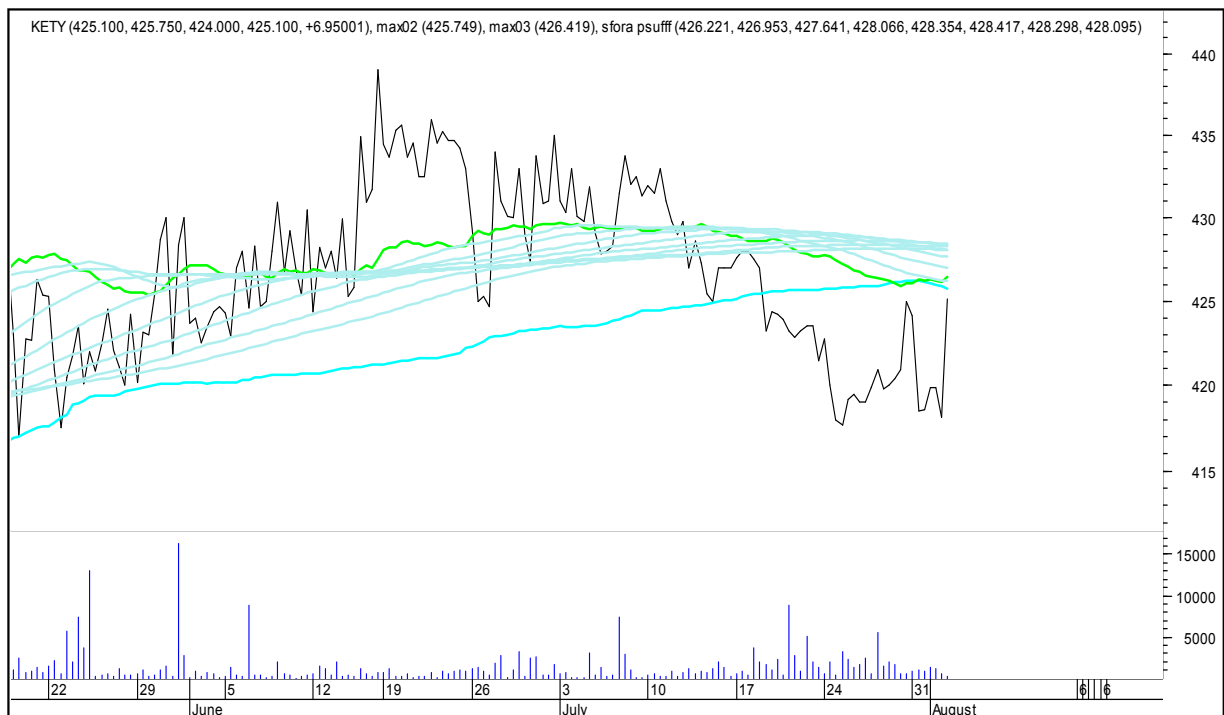

GETIN

SFORA POLSKA 4h

środa, 2 sierpnia 2017

GETINOBLE

GTC

SFORA POLSKA 4h

środa, 2 sierpnia 2017

GRUPA AZOTY

HANDLOWY

SFORA POLSKA 4h

środa, 2 sierpnia 2017

ING BŚK

JSW

SFORA POLSKA 4h

środa, 2 sierpnia 2017

KERNEL

KĘTY

SFORA POLSKA 4h

środa, 2 sierpnia 2017

KGHM

KRUK

SFORA POLSKA 4h

środa, 2 sierpnia 2017

LOTOS