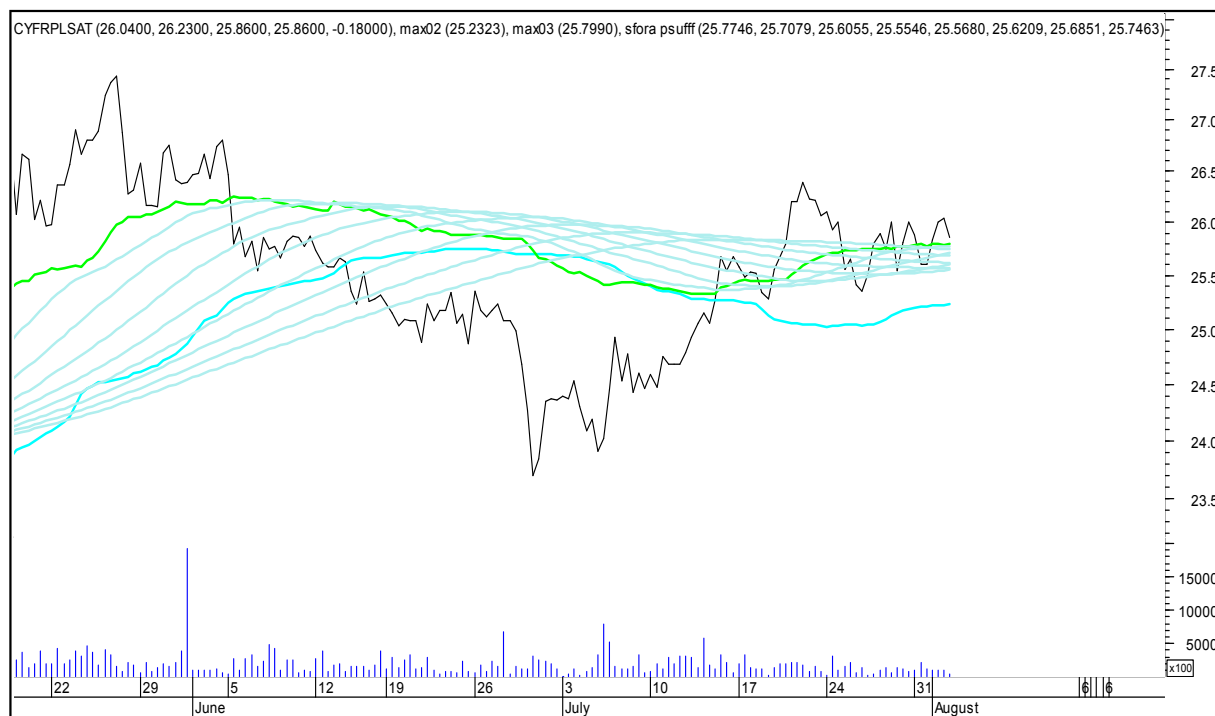

SFORA POLSKA 4h

środa, 2 sierpnia 2017

The logo for 'Stockmaster\$' is displayed in white, stylized text on a solid blue rectangular background. The text 'Stockmaster\$' is written in a bold, serif font, with the dollar signs (\$) at the beginning and end of the word.

BOGDANKA

SFORA POLSKA 4h

środa, 2 sierpnia 2017

CCC

CD PROJEKT RED

SFORA POLSKA 4h

środa, 2 sierpnia 2017

CIECH

COMARCH

SFORA POLSKA 4h

środa, 2 sierpnia 2017

CYFROWY POLSAT

ENEA

SFORA POLSKA 4h

środa, 2 sierpnia 2017

EUROCASH

GETIN

SFORA POLSKA 4h

środa, 2 sierpnia 2017

GETINOBLE

GTC

SFORA POLSKA 4h

środa, 2 sierpnia 2017

GRUPA AZOTY