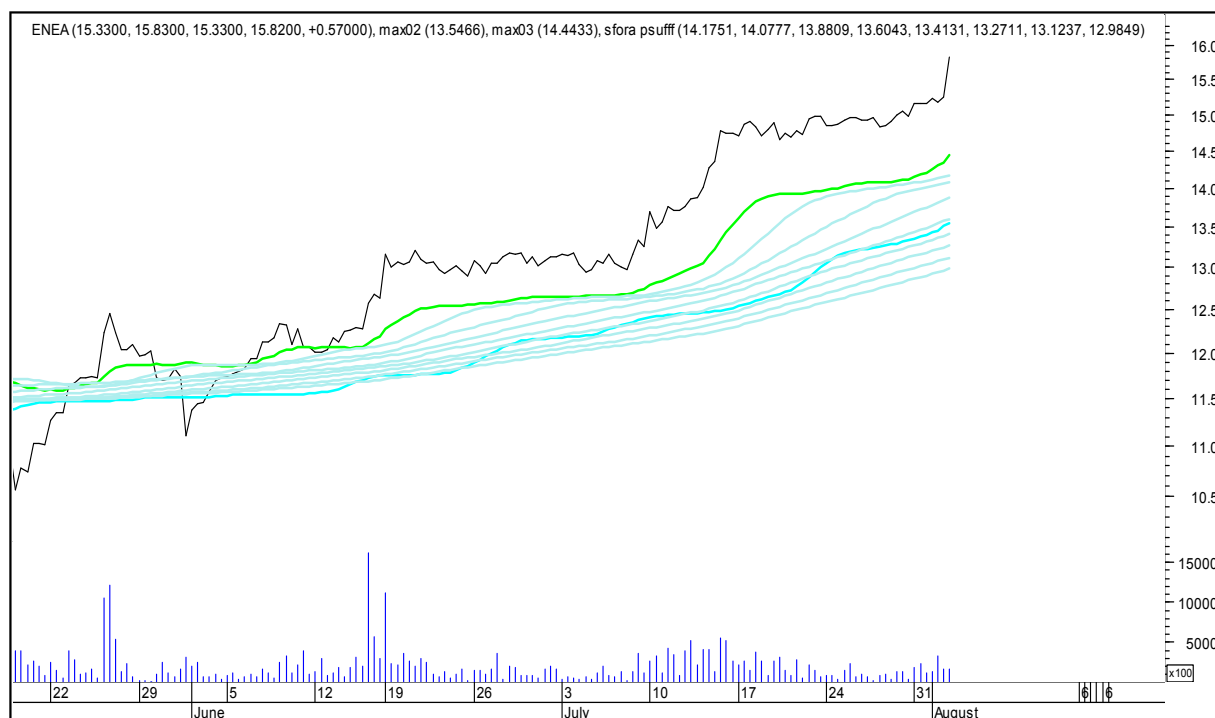

COMARCH

SFORA POLSKA 4h

środa, 2 sierpnia 2017

CYFROWY POLSAT

ENEA

SFORA POLSKA 4h

środa, 2 sierpnia 2017

EUROCASH

GETIN

SFORA POLSKA 4h

środa, 2 sierpnia 2017

GETINOBLE

GTC

SFORA POLSKA 4h

środa, 2 sierpnia 2017

GRUPA AZOTY