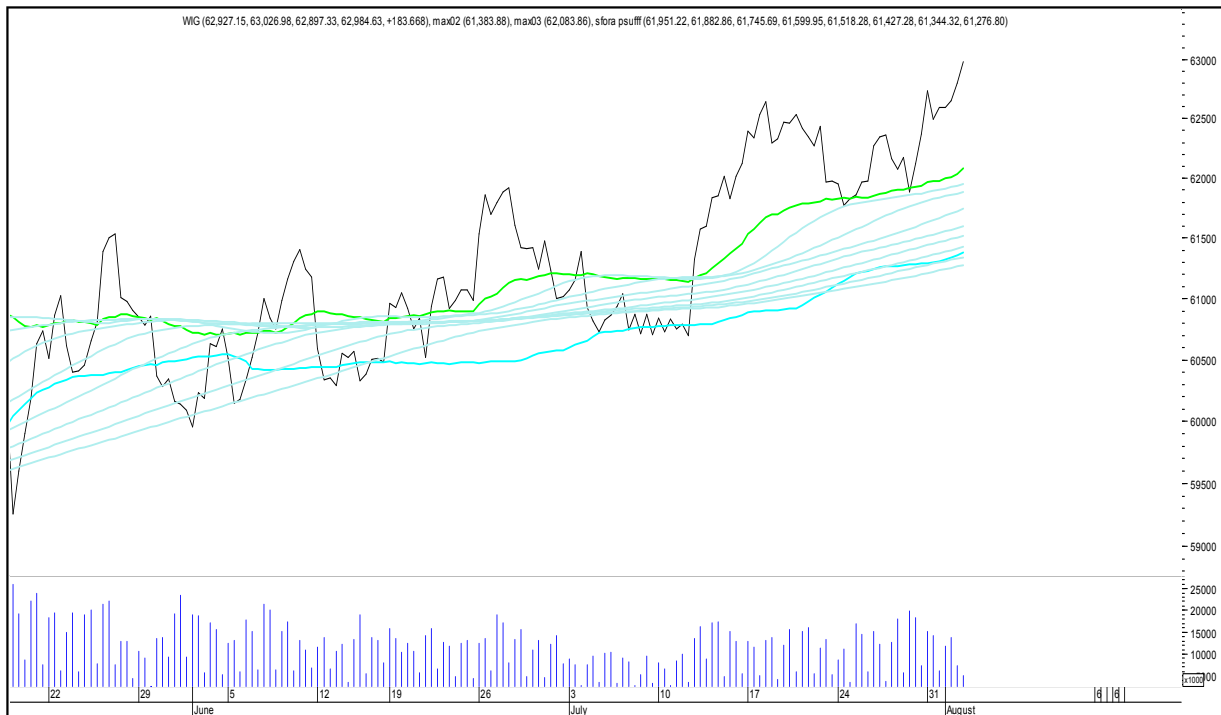

PZU

SFORA POLSKA 4h

środa, 2 sierpnia 2017

SYNTHOS

TAURON

SFORA POLSKA 4h

środa, 2 sierpnia 2017

TRAKCJA

WIG

SFORA POLSKA 4h

środa, 2 sierpnia 2017

WIG20

WIG30

SFORA POLSKA 4h

środa, 2 sierpnia 2017

MWIG40