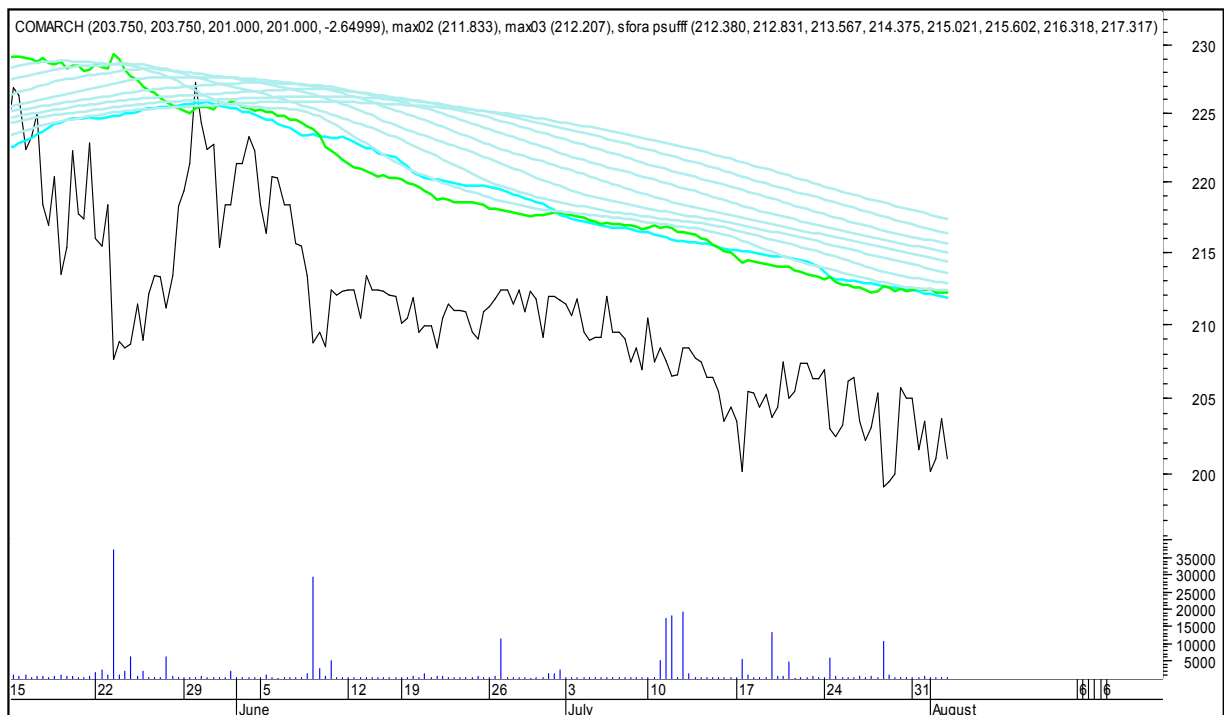

BOGDANKA

SFORA POLSKA 4h

środa, 2 sierpnia 2017

CCC

CD PROJEKT RED

SFORA POLSKA 4h

środa, 2 sierpnia 2017

CIECH

COMARCH

SFORA POLSKA 4h

środa, 2 sierpnia 2017

CYFROWY POLSAT

ENEA

SFORA POLSKA 4h

środa, 2 sierpnia 2017

EUROCASH