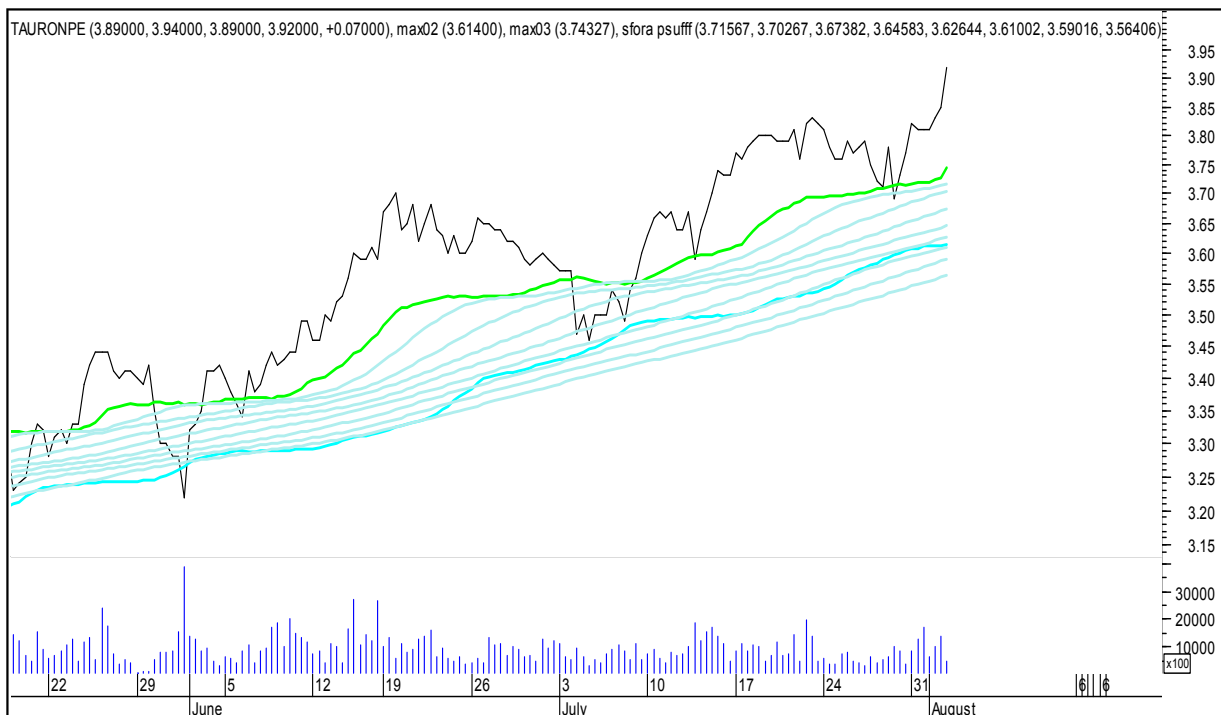

PZU

SFORA POLSKA 4h

środa, 2 sierpnia 2017

SYNTHOS

TAURON

SFORA POLSKA 4h

środa, 2 sierpnia 2017

TRAKCJA

WIG

SFORA POLSKA 4h

środa, 2 sierpnia 2017

WIG20

WIG30

SFORA POLSKA 4h

środa, 2 sierpnia 2017

MWIG40