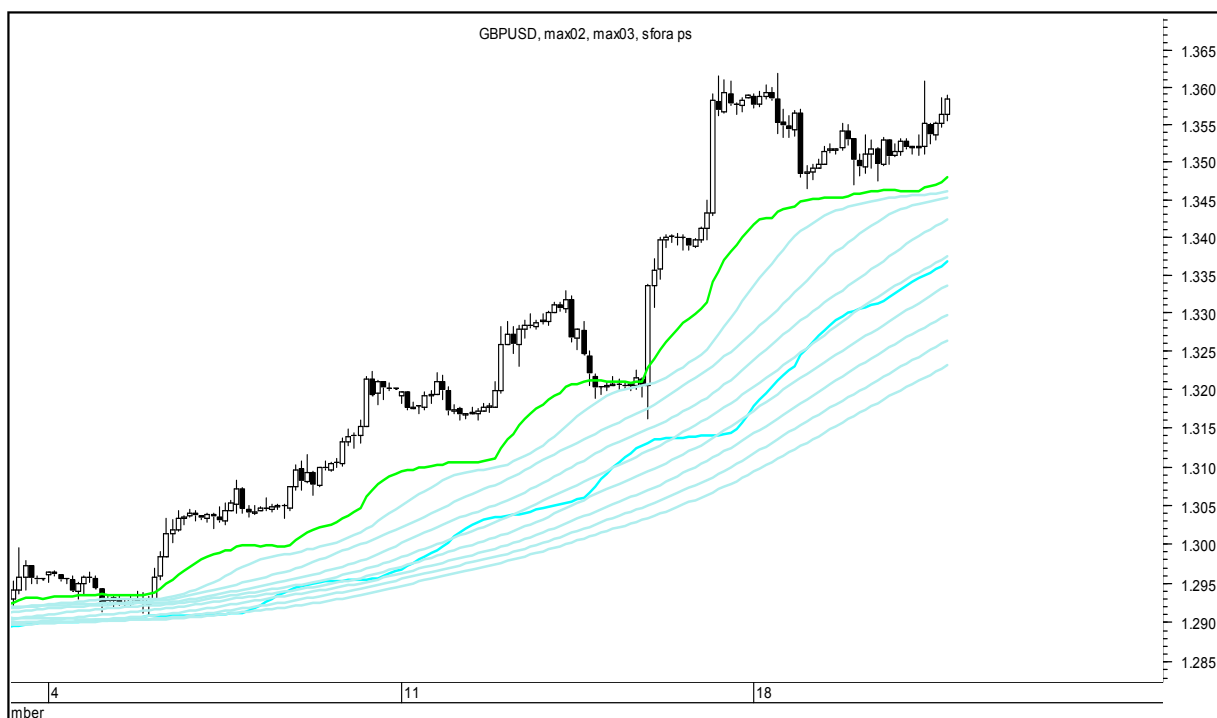

Wykresy 1h i 2h

środa, 20 września 2017

GBPUSD 1H

GBPUSD 2H

środa, 20 września 2017

USDJPY 1H

USDJPY 2H

środa, 20 września 2017