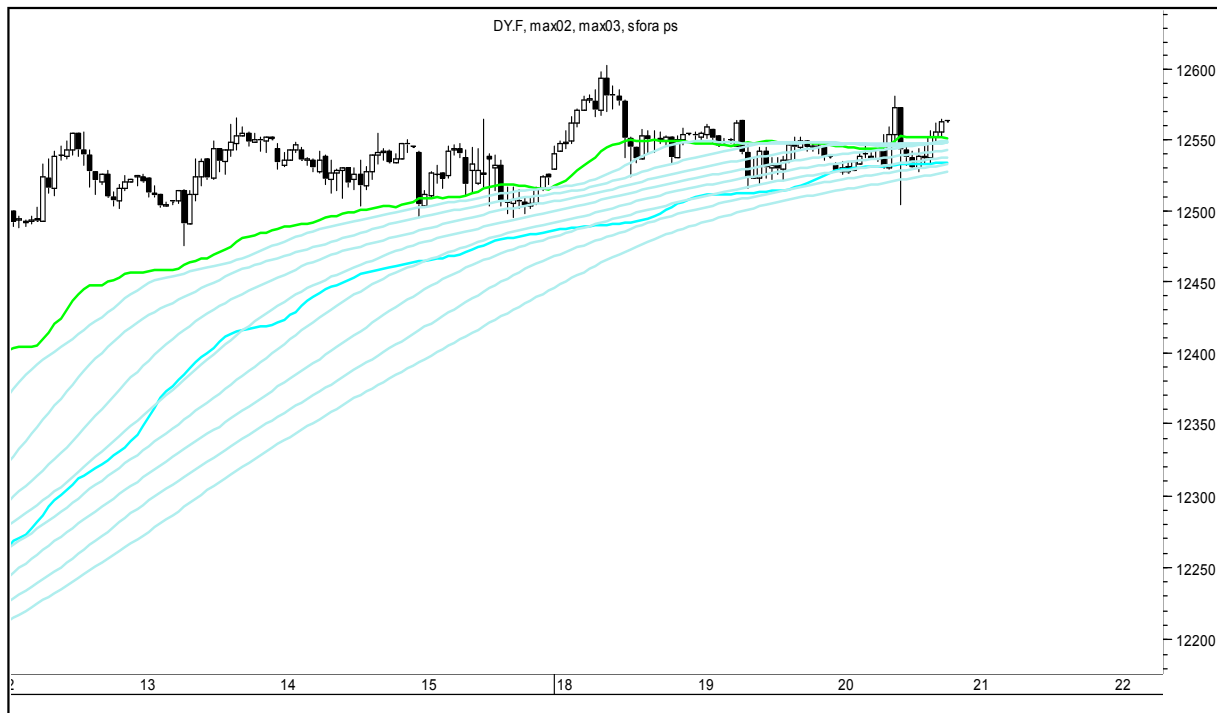

Wykresy 1h i 2h

środa, 20 września 2017

GBPUSD 1H

GBPUSD 2H

środa, 20 września 2017

USDJPY 1H

USDJPY 2H

środa, 20 września 2017

FTSE100 1H

FTSE100 2H

środa, 20 września 2017

DAX 1H

DAX 2H

środa, 20 września 2017

NASDAQ100 1H

NASDAQ100 2H

środa, 20 września 2017

COPPER 1H

COPPER 2H