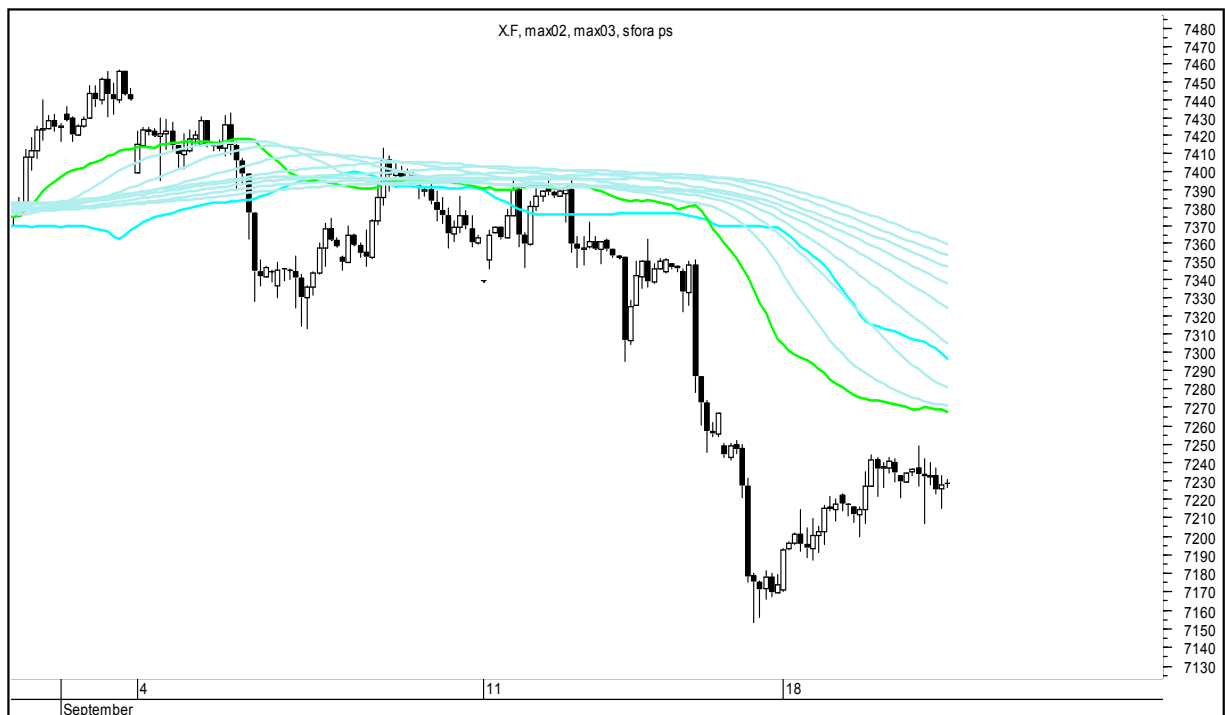

Wykresy 1h i 2h

środa, 20 września 2017

GBPUSD 1H

GBPUSD 2H

środa, 20 września 2017

USDJPY 1H

USDJPY 2H

środa, 20 września 2017

FTSE100 1H

FTSE100 2H

środa, 20 września 2017

DAX 1H

DAX 2H

środa, 20 września 2017

NASDAQ100 1H

NASDAQ100 2H