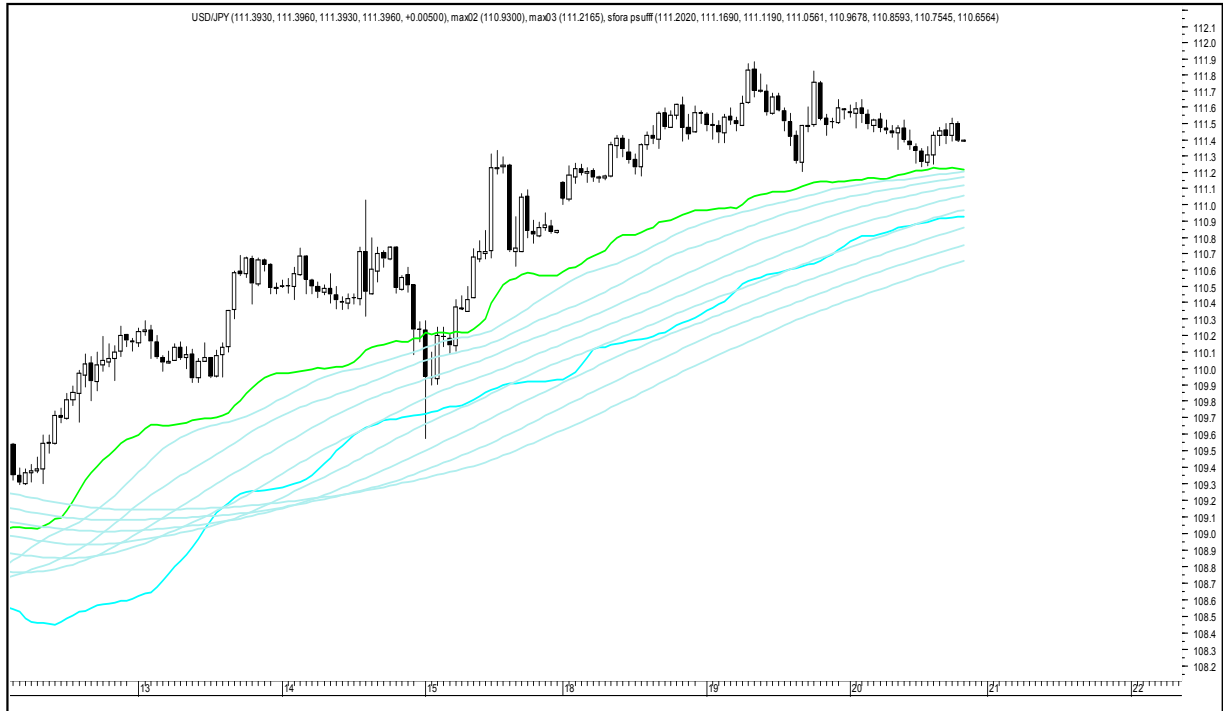

Wykresy 1h i 2h

środa, 20 września 2017

GBPUSD 1H

GBPUSD 2H

środa, 20 września 2017

USDJPY 1H

USDJPY 2H

środa, 20 września 2017

FTSE100 1H

FTSE100 2H

środa, 20 września 2017

DAX 1H

DAX 2H

środa, 20 września 2017

NASDAQ100 1H

NASDAQ100 2H