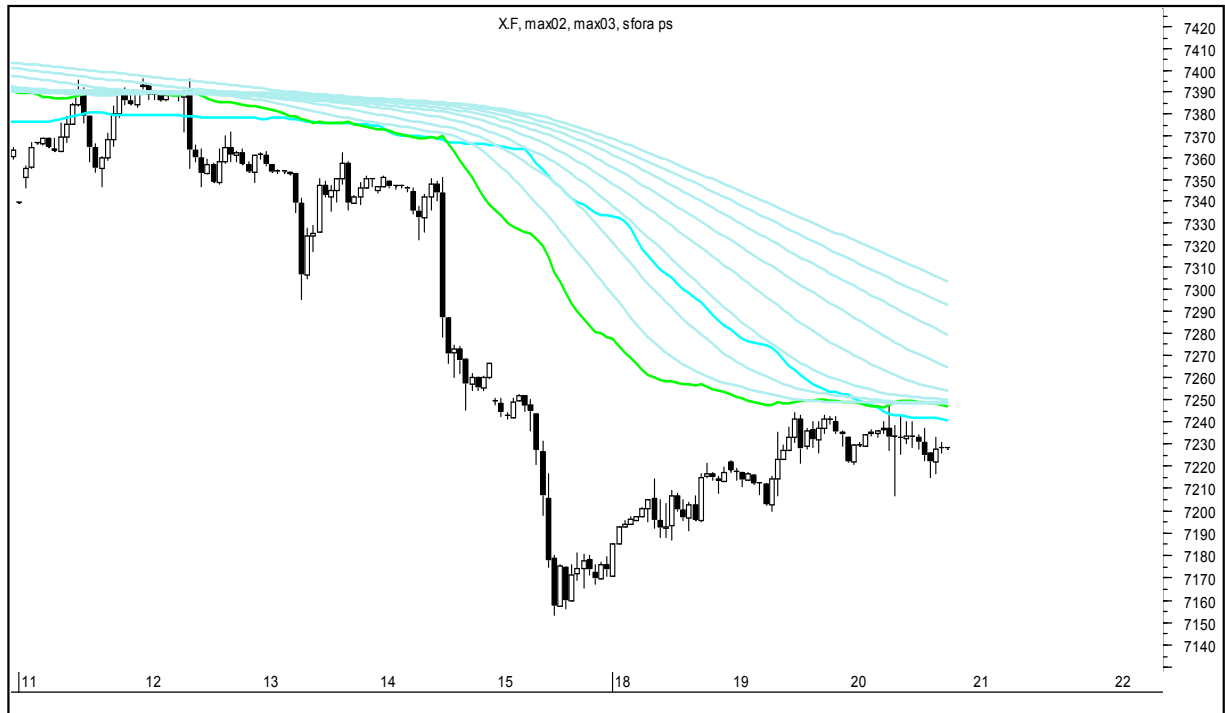

Wykresy 1h i 2h

środa, 20 września 2017

GBPUSD 1H

GBPUSD 2H

środa, 20 września 2017

USDJPY 1H

USDJPY 2H

środa, 20 września 2017

FTSE100 1H

FTSE100 2H

środa, 20 września 2017

DAX 1H

DAX 2H

środa, 20 września 2017

NASDAQ100 1H

NASDAQ100 2H