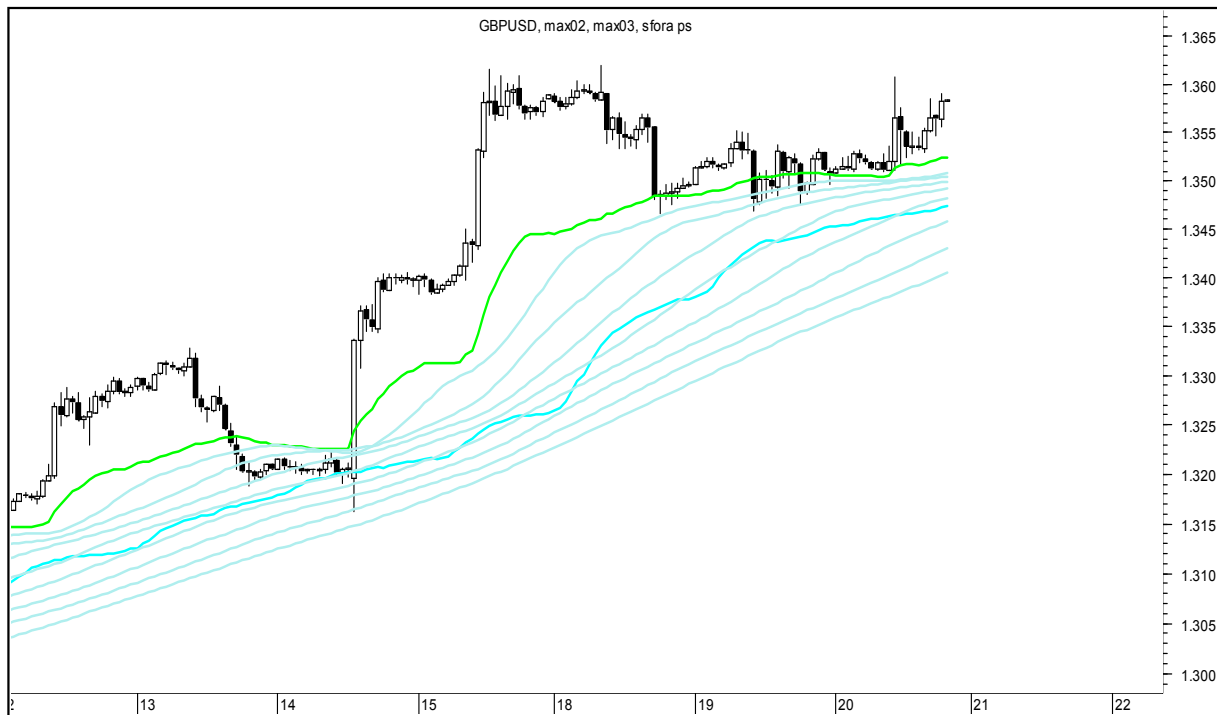

Wykresy 1h i 2h

środa, 20 września 2017

GBPUSD 1H

GBPUSD 2H

środa, 20 września 2017

USDJPY 1H

USDJPY 2H

środa, 20 września 2017