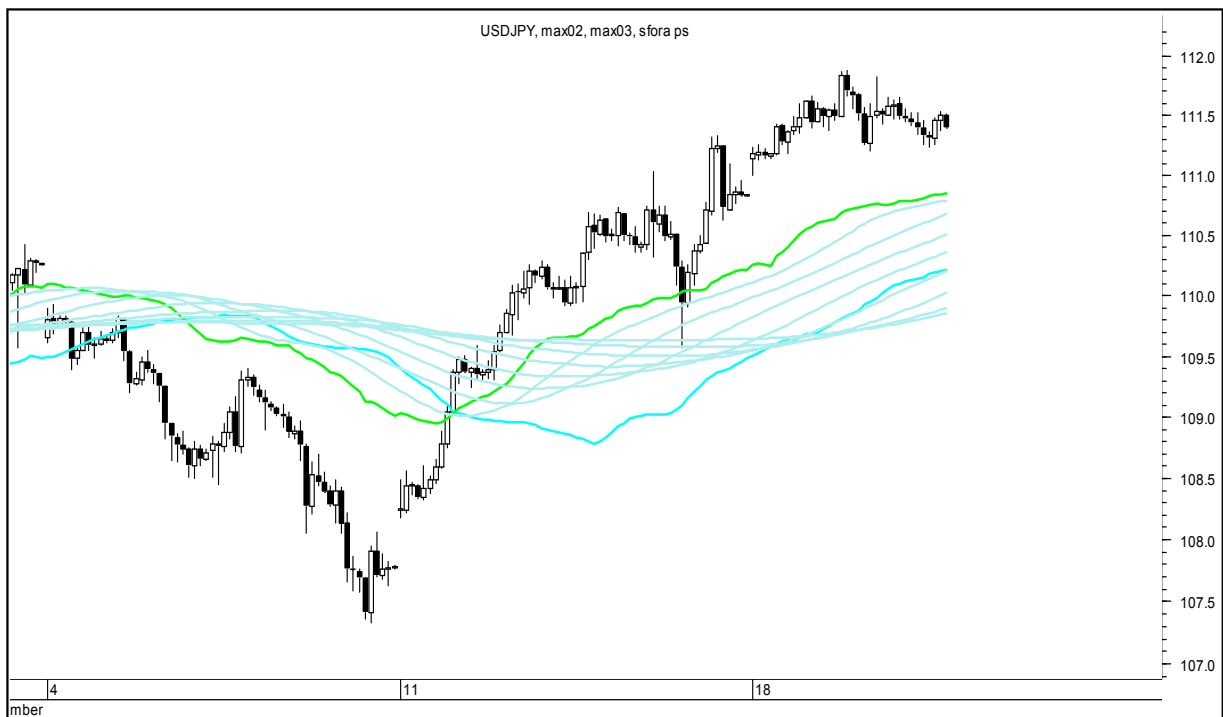

Wykresy 1h i 2h

środa, 20 września 2017

GBPUSD 1H

GBPUSD 2H

środa, 20 września 2017

USDJPY 1H

USDJPY 2H

środa, 20 września 2017

FTSE100 1H

FTSE100 2H

środa, 20 września 2017

DAX 1H

DAX 2H

środa, 20 września 2017

NASDAQ100 1H

NASDAQ100 2H