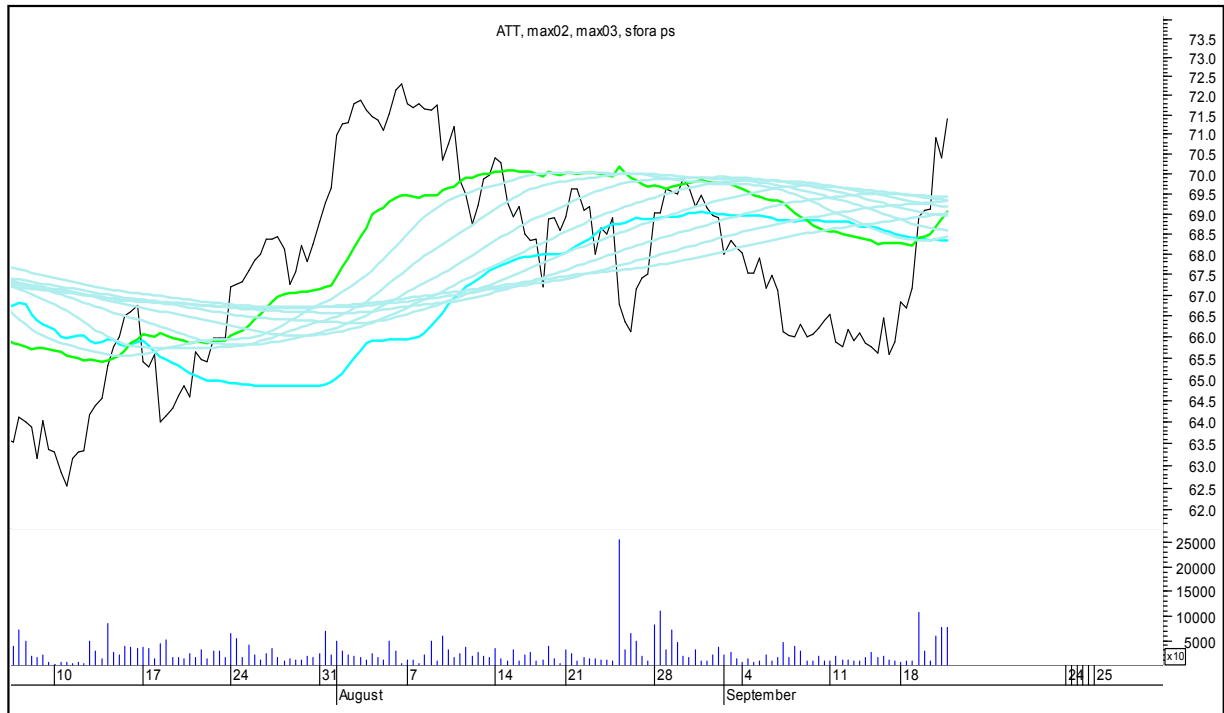

COMARCH

SFORA POLSKA 4h

środa, 20 września 2017

CYFROWY POLSAT

ENEA

SFORA POLSKA 4h

środa, 20 września 2017

EUROCASH

GETIN

SFORA POLSKA 4h

środa, 20 września 2017

GETINOBLE

GTC

SFORA POLSKA 4h

środa, 20 września 2017

GRUPA AZOTY

HANDLOWY

SFORA POLSKA 4h

środa, 20 września 2017

ING BŚK

JSW

SFORA POLSKA 4h

środa, 20 września 2017

KERNEL

KĘTY

SFORA POLSKA 4h

środa, 20 września 2017

KGHM

KRUK

SFORA POLSKA 4h

środa, 20 września 2017

LOTOS