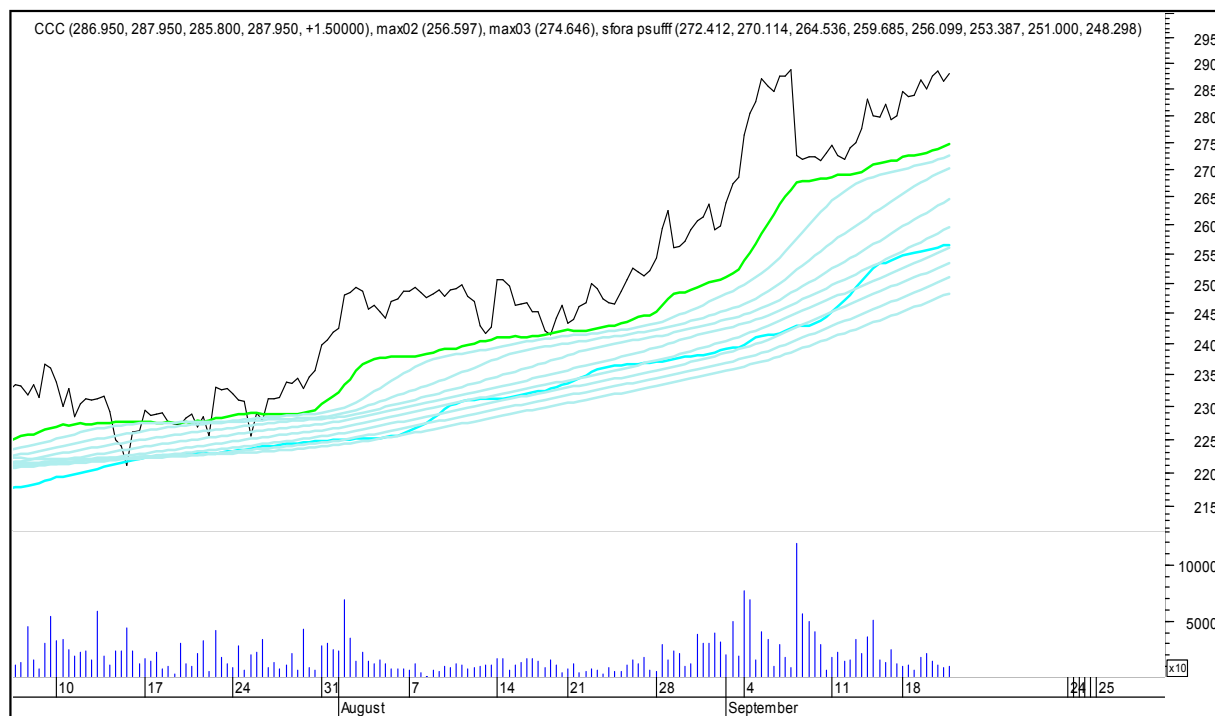

SFORA POLSKA 4h

środa, 20 września 2017

The logo for 'Stockmaster\$' is displayed in white, stylized text on a solid blue rectangular background. The text 'Stockmaster\$' is written in a bold, serif font, with the dollar sign (\$) at the beginning and end of the word.

SFORA POLSKA Wykresy 4-godzinne

SFORA POLSKA 4h

środa, 20 września 2017

ALIOR

ASSECO POLAND

SFORA POLSKA 4h

środa, 20 września 2017

BUDIMEX

BOGDANKA

SFORA POLSKA 4h

środa, 20 września 2017

CCC

CD PROJEKT RED

SFORA POLSKA 4h

środa, 20 września 2017

CIECH

COMARCH

SFORA POLSKA 4h

środa, 20 września 2017

CYFROWY POLSAT

ENEA

SFORA POLSKA 4h

środa, 20 września 2017

EUROCASH