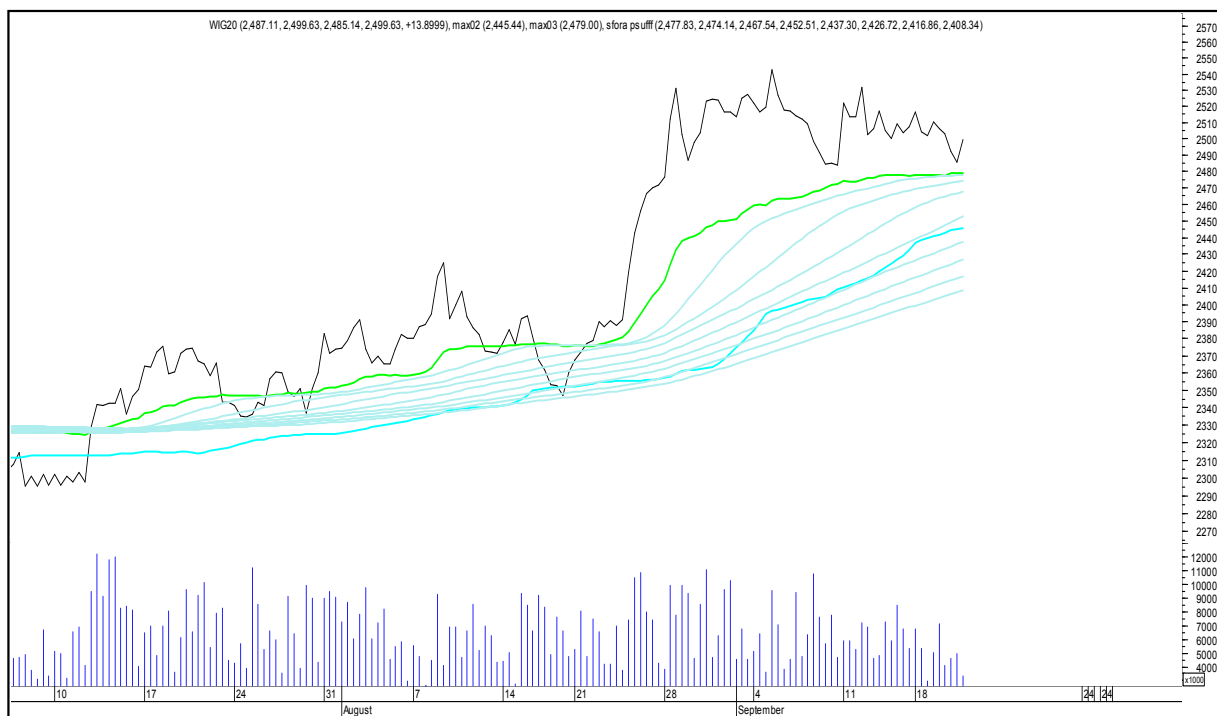

PZU

SFORA POLSKA 4h

środa, 20 września 2017

SYNTHOS

TAURON

SFORA POLSKA 4h

środa, 20 września 2017

TRAKCJA

WIG

SFORA POLSKA 4h

środa, 20 września 2017

WIG20

WIG30

SFORA POLSKA 4h

środa, 20 września 2017

MWIG40