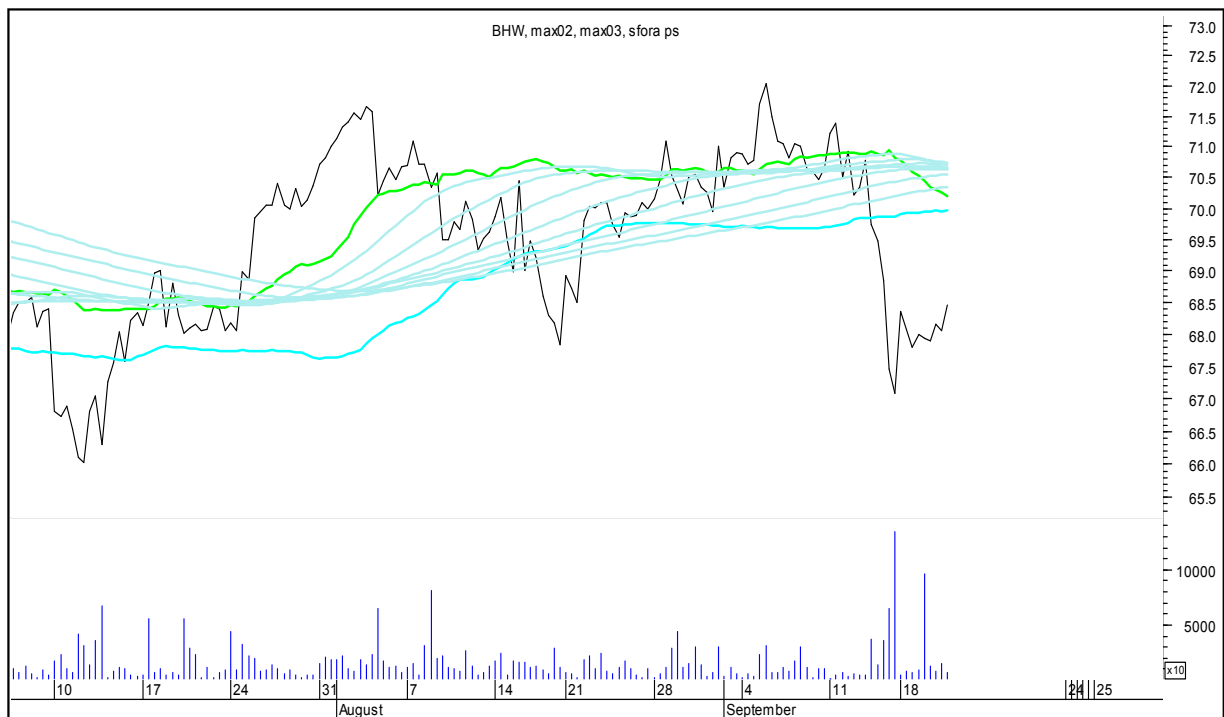

COMARCH

SFORA POLSKA 4h

środa, 20 września 2017

CYFROWY POLSAT

ENEA

SFORA POLSKA 4h

środa, 20 września 2017

EUROCASH

GETIN

SFORA POLSKA 4h

środa, 20 września 2017

GETINOBLE

GTC

SFORA POLSKA 4h

środa, 20 września 2017

GRUPA AZOTY

HANDLOWY

SFORA POLSKA 4h

środa, 20 września 2017

ING BŚK

JSW

SFORA POLSKA 4h

środa, 20 września 2017

KERNEL

KĘTY

SFORA POLSKA 4h

środa, 20 września 2017

KGHM

KRUK

SFORA POLSKA 4h

środa, 20 września 2017

LOTOS