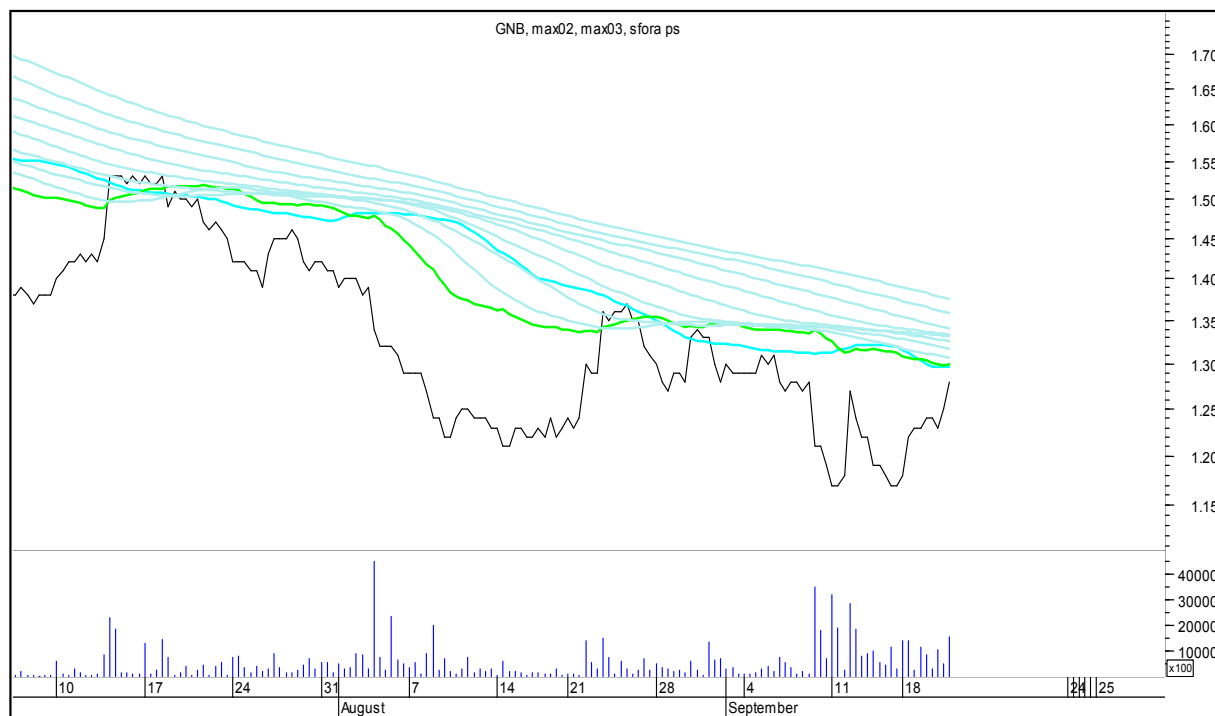

COMARCH

SFORA POLSKA 4h

środa, 20 września 2017

CYFROWY POLSAT

ENEA

SFORA POLSKA 4h

środa, 20 września 2017

EUROCASH

GETIN

SFORA POLSKA 4h

środa, 20 września 2017

GETINOBLE

GTC

SFORA POLSKA 4h

środa, 20 września 2017

GRUPA AZOTY