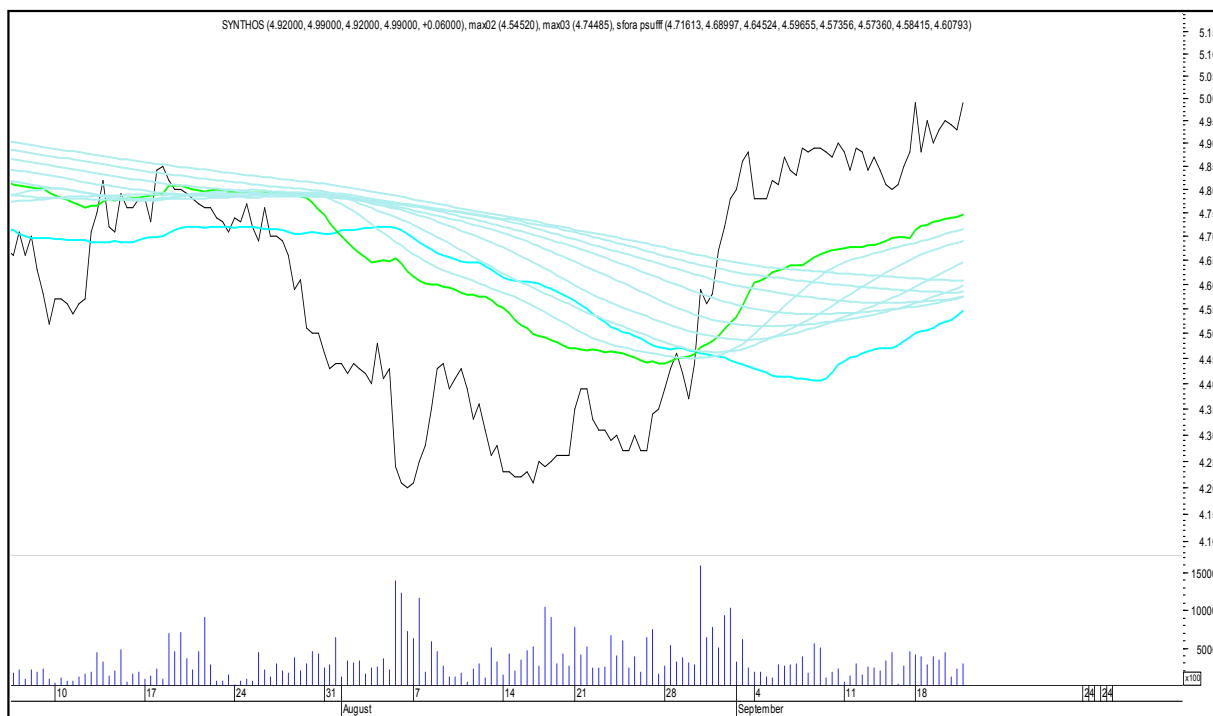

MBANK

SFORA POLSKA 4h

środa, 20 września 2017

MILLENNIUM

MBANK

SFORA POLSKA 4h

środa, 20 września 2017

PEKAO SA

PGE

SFORA POLSKA 4h

środa, 20 września 2017

PGNIG

PKN ORLEN

SFORA POLSKA 4h

środa, 20 września 2017

PKOBP

PZU

SFORA POLSKA 4h

środa, 20 września 2017

SYNTHOS

TAURON

SFORA POLSKA 4h

środa, 20 września 2017

TRAKCJA