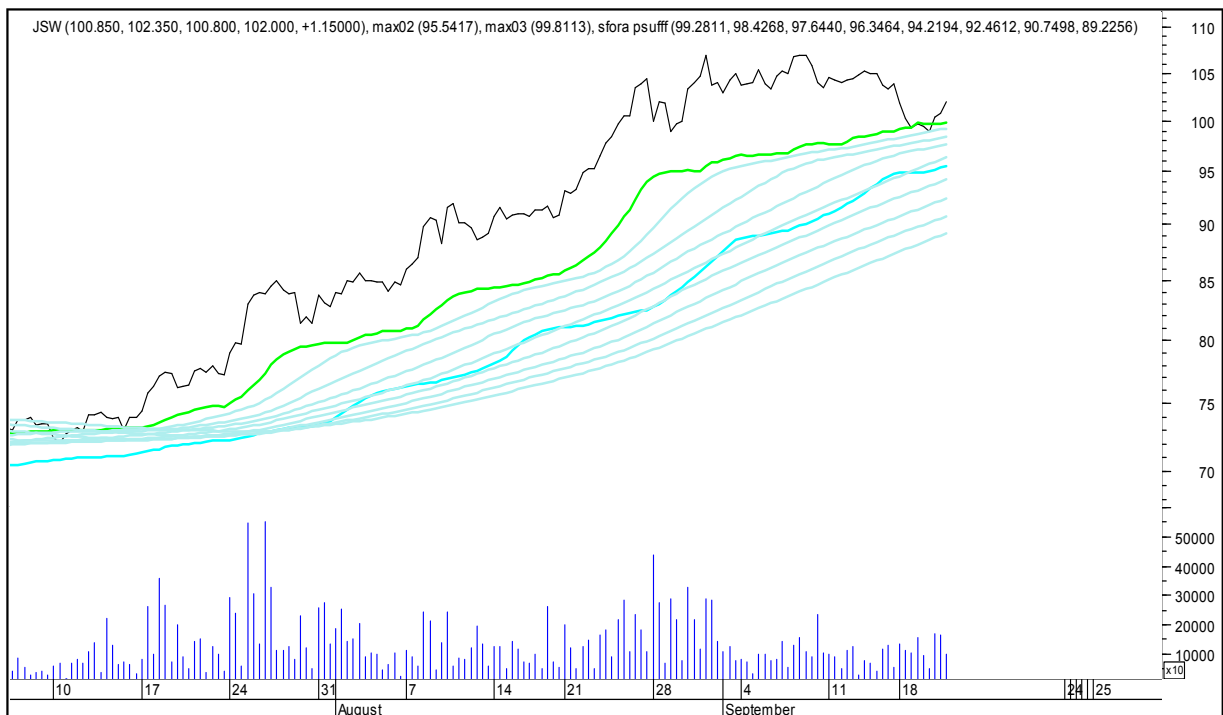

GETIN

SFORA POLSKA 4h

środa, 20 września 2017

GETINOBLE

GTC

SFORA POLSKA 4h

środa, 20 września 2017

GRUPA AZOTY

HANDLOWY

SFORA POLSKA 4h

środa, 20 września 2017

ING BŚK

JSW

SFORA POLSKA 4h

środa, 20 września 2017

KERNEL

KĘTY

SFORA POLSKA 4h

środa, 20 września 2017

KGHM

KRUK

SFORA POLSKA 4h

środa, 20 września 2017

LOTOS