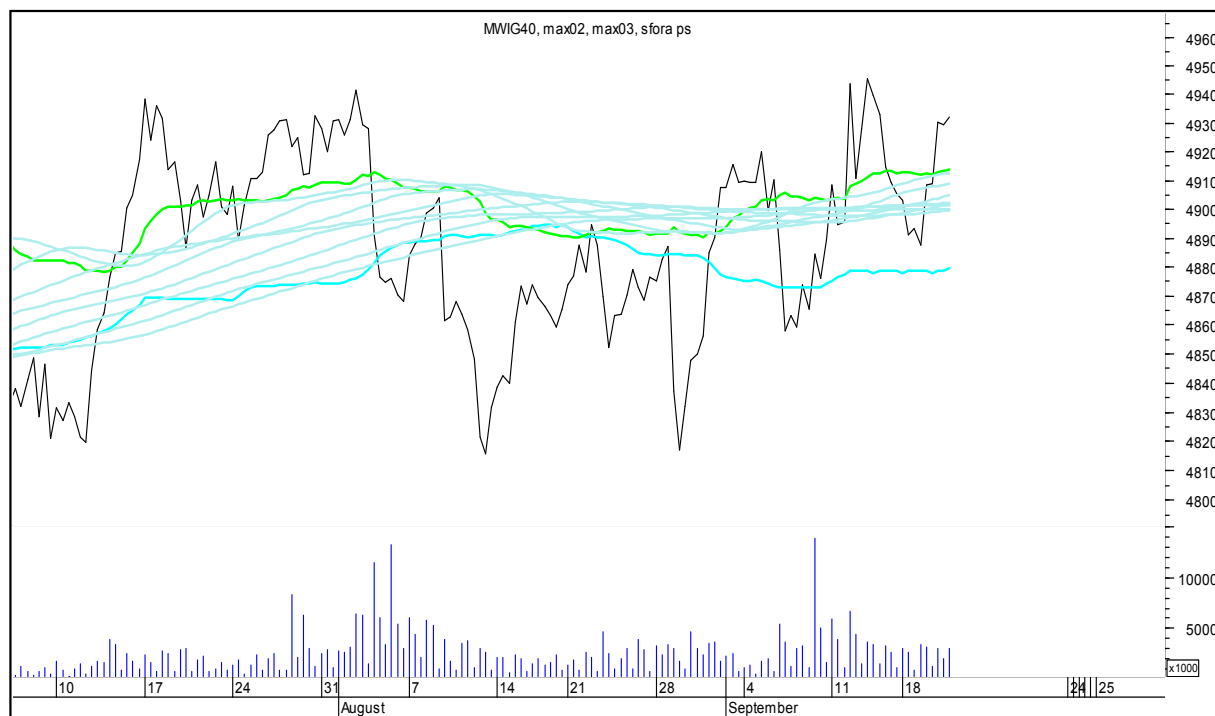

PZU

SFORA POLSKA 4h

środa, 20 września 2017

SYNTHOS

TAURON

SFORA POLSKA 4h

środa, 20 września 2017

TRAKCJA

WIG

SFORA POLSKA 4h

środa, 20 września 2017

WIG20

WIG30

SFORA POLSKA 4h

środa, 20 września 2017

MWIG40