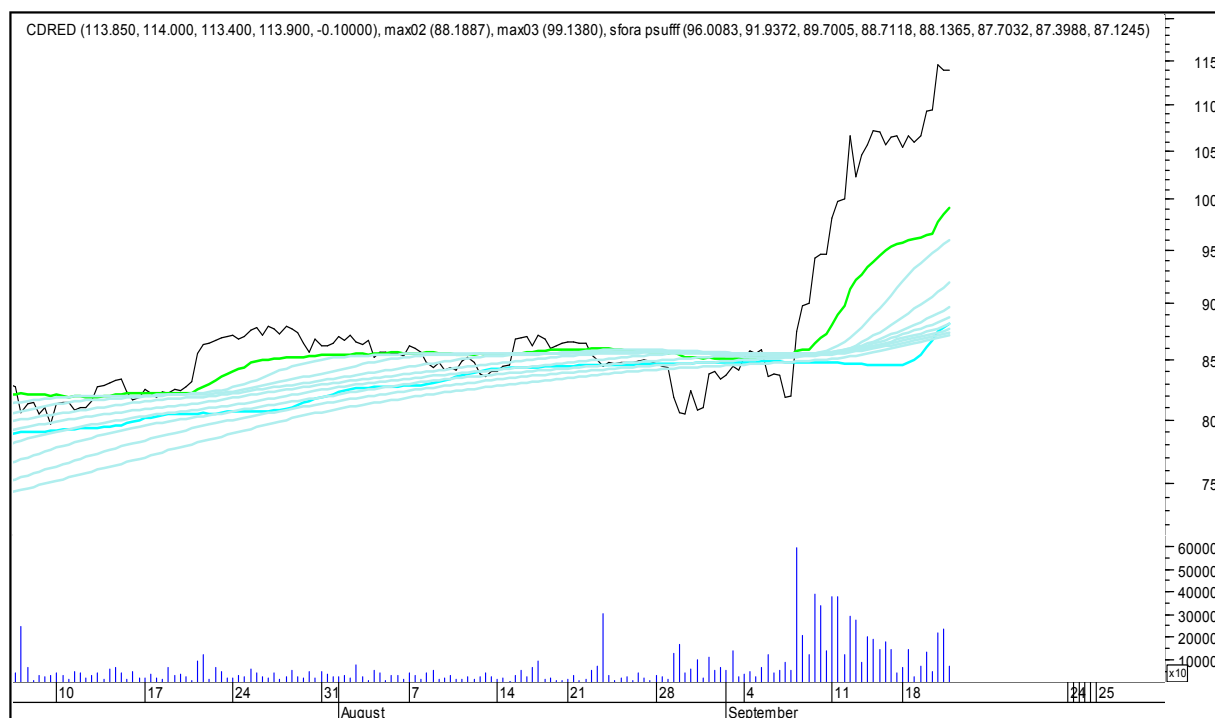

SFORA POLSKA 4h

środa, 20 września 2017

The logo for 'Stockmaster\$' is displayed in white, stylized text on a solid blue rectangular background. The text 'Stockmaster\$' is written in a bold, serif font, with the dollar sign (\$) at the beginning and end of the word.

BOGDANKA

SFORA POLSKA 4h

środa, 20 września 2017

CCC

CD PROJEKT RED

SFORA POLSKA 4h

środa, 20 września 2017

CIECH

COMARCH

SFORA POLSKA 4h

środa, 20 września 2017

CYFROWY POLSAT

ENEA

SFORA POLSKA 4h

środa, 20 września 2017

EUROCASH