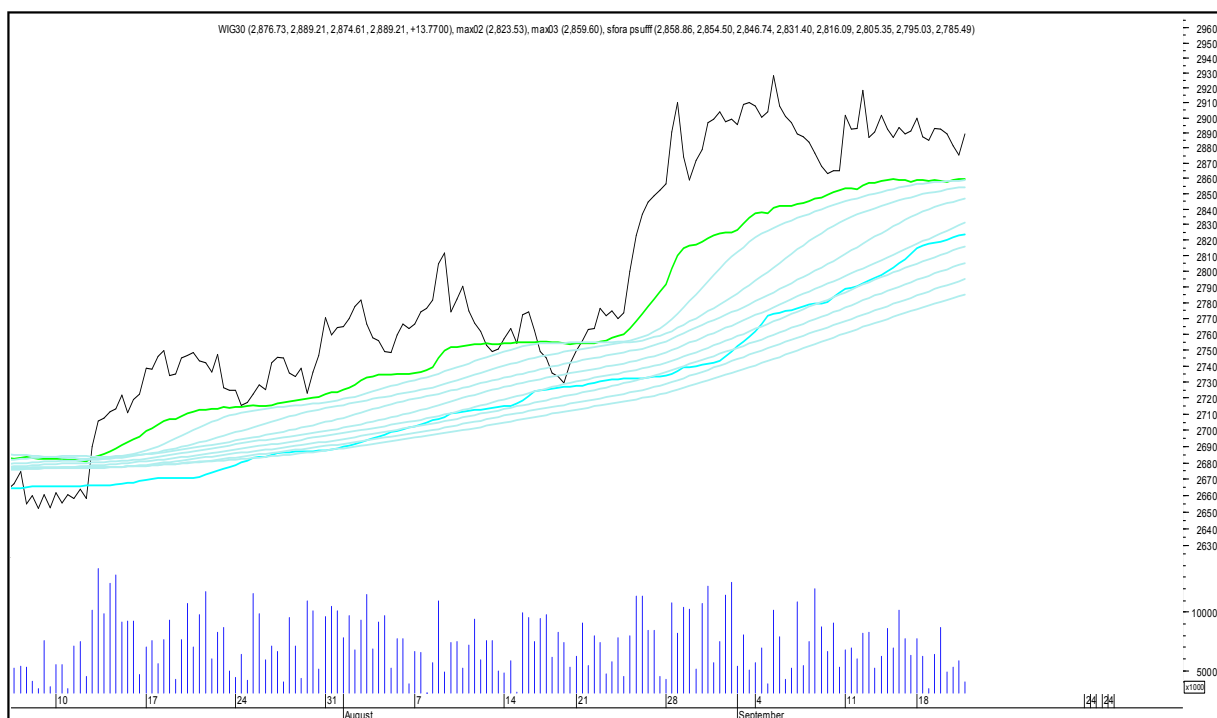

PZU

SFORA POLSKA 4h

środa, 20 września 2017

SYNTHOS

TAURON

SFORA POLSKA 4h

środa, 20 września 2017

TRAKCJA

WIG

SFORA POLSKA 4h

środa, 20 września 2017

WIG20

WIG30

SFORA POLSKA 4h

środa, 20 września 2017

MWIG40