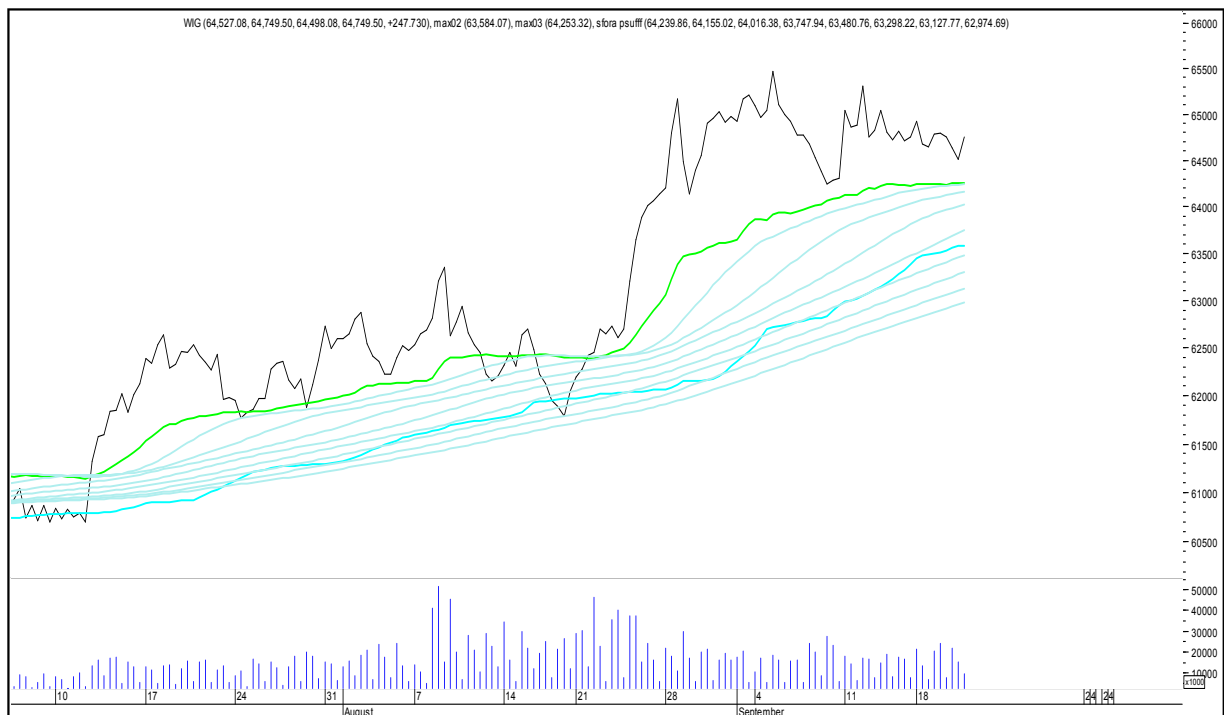

PZU

SFORA POLSKA 4h

środa, 20 września 2017

SYNTHOS

TAURON

SFORA POLSKA 4h

środa, 20 września 2017

TRAKCJA

WIG

SFORA POLSKA 4h

środa, 20 września 2017

WIG20

WIG30

SFORA POLSKA 4h

środa, 20 września 2017

MWIG40