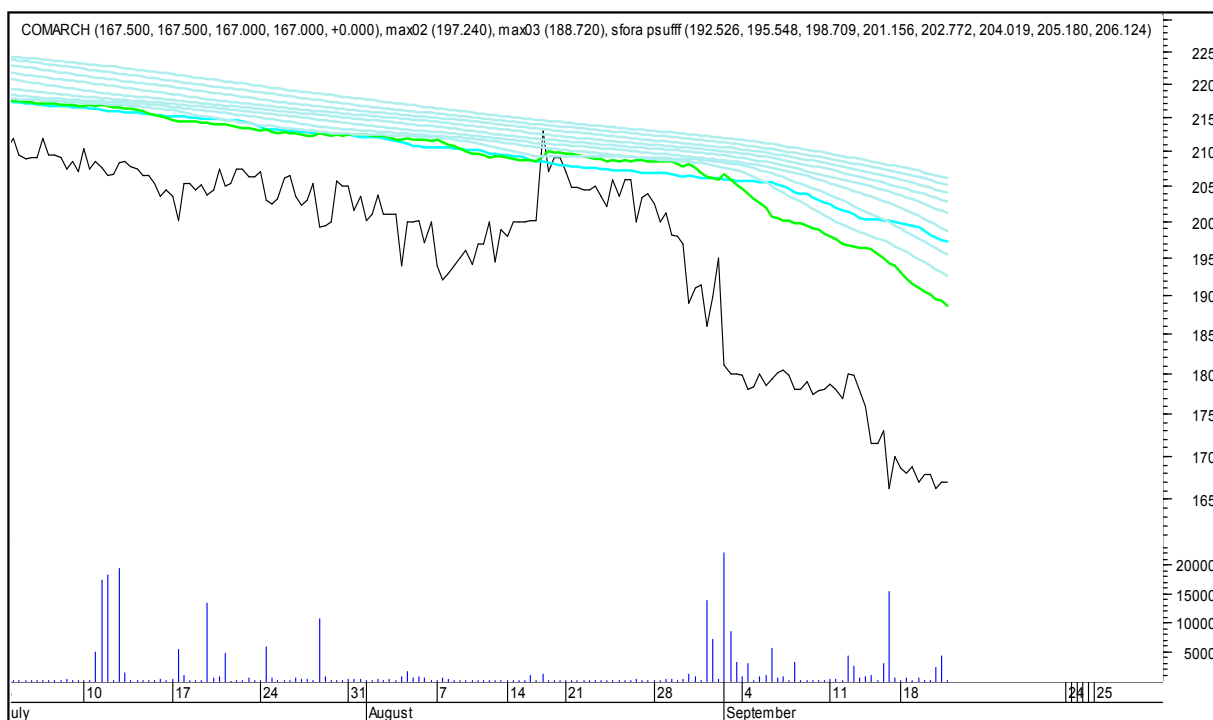

SFORA POLSKA 4h

środa, 20 września 2017

The logo for 'Stockmaster\$' is displayed in white, stylized text on a solid blue rectangular background. The text 'Stockmaster\$' is written in a bold, serif font, with the dollar sign (\$) at the beginning and end of the word.

BOGDANKA

SFORA POLSKA 4h

środa, 20 września 2017

CCC

CD PROJEKT RED

SFORA POLSKA 4h

środa, 20 września 2017

CIECH

COMARCH

SFORA POLSKA 4h

środa, 20 września 2017

CYFROWY POLSAT

ENEA

SFORA POLSKA 4h

środa, 20 września 2017

EUROCASH