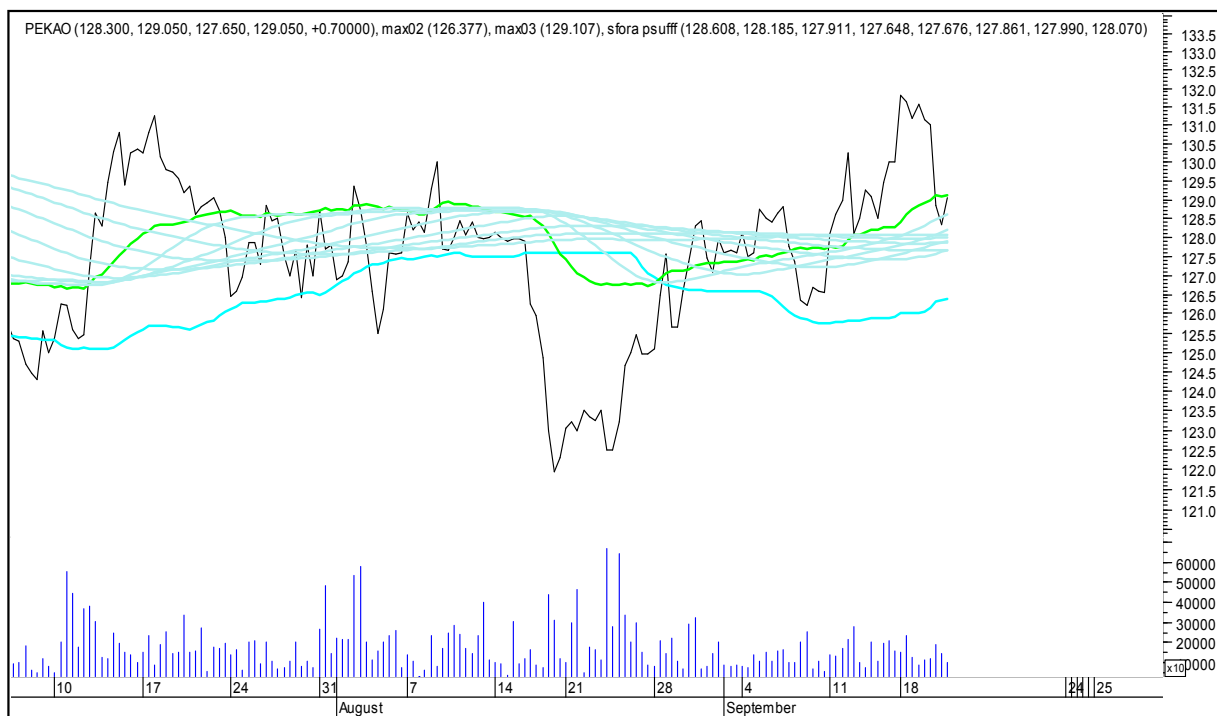

KĘTY

SFORA POLSKA 4h

środa, 20 września 2017

KGHM

KRUK

SFORA POLSKA 4h

środa, 20 września 2017

LOTOS

MBANK

SFORA POLSKA 4h

środa, 20 września 2017

MILLENNIUM

MBANK

SFORA POLSKA 4h

środa, 20 września 2017

PEKAO SA

PZU

SFORA POLSKA 4h

środa, 20 września 2017

SYNTHOS

TAURON

SFORA POLSKA 4h

środa, 20 września 2017

TRAKCJA