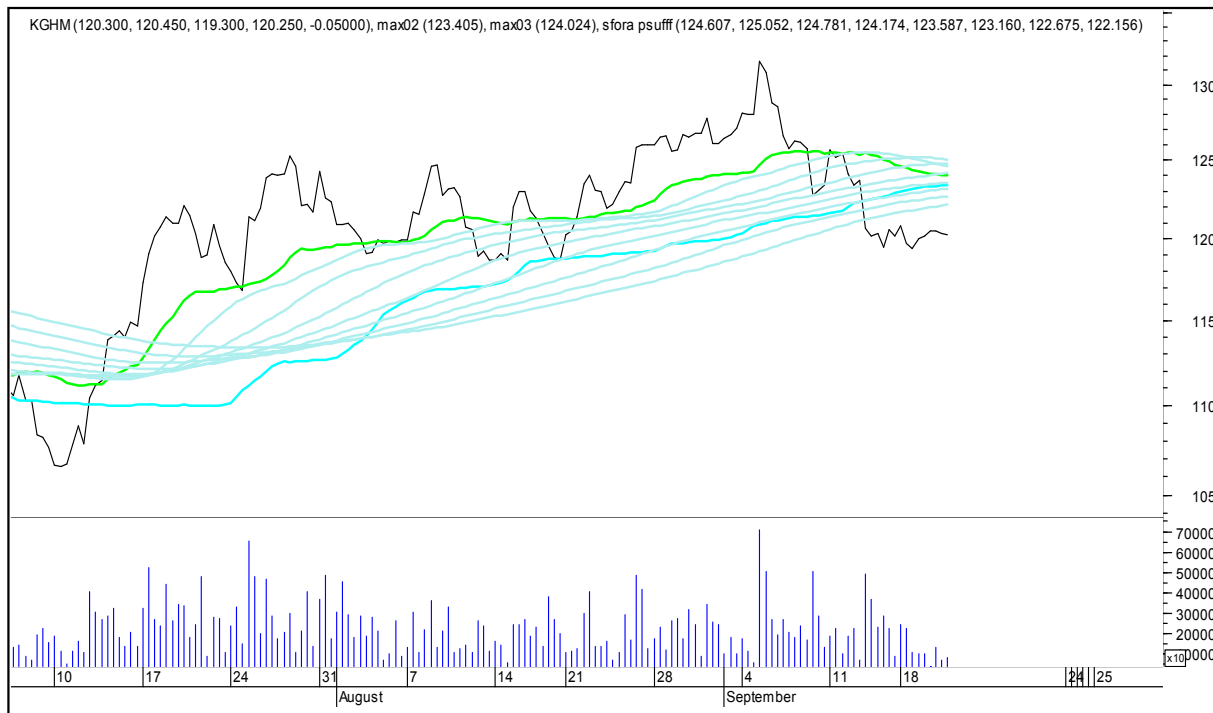

GETIN

SFORA POLSKA 4h

środa, 20 września 2017

GETINOBLE

GTC

SFORA POLSKA 4h

środa, 20 września 2017

GRUPA AZOTY

HANDLOWY

SFORA POLSKA 4h

środa, 20 września 2017

ING BŚK

JSW

SFORA POLSKA 4h

środa, 20 września 2017

KERNEL

KĘTY

SFORA POLSKA 4h

środa, 20 września 2017

KGHM

KRUK

SFORA POLSKA 4h

środa, 20 września 2017

LOTOS