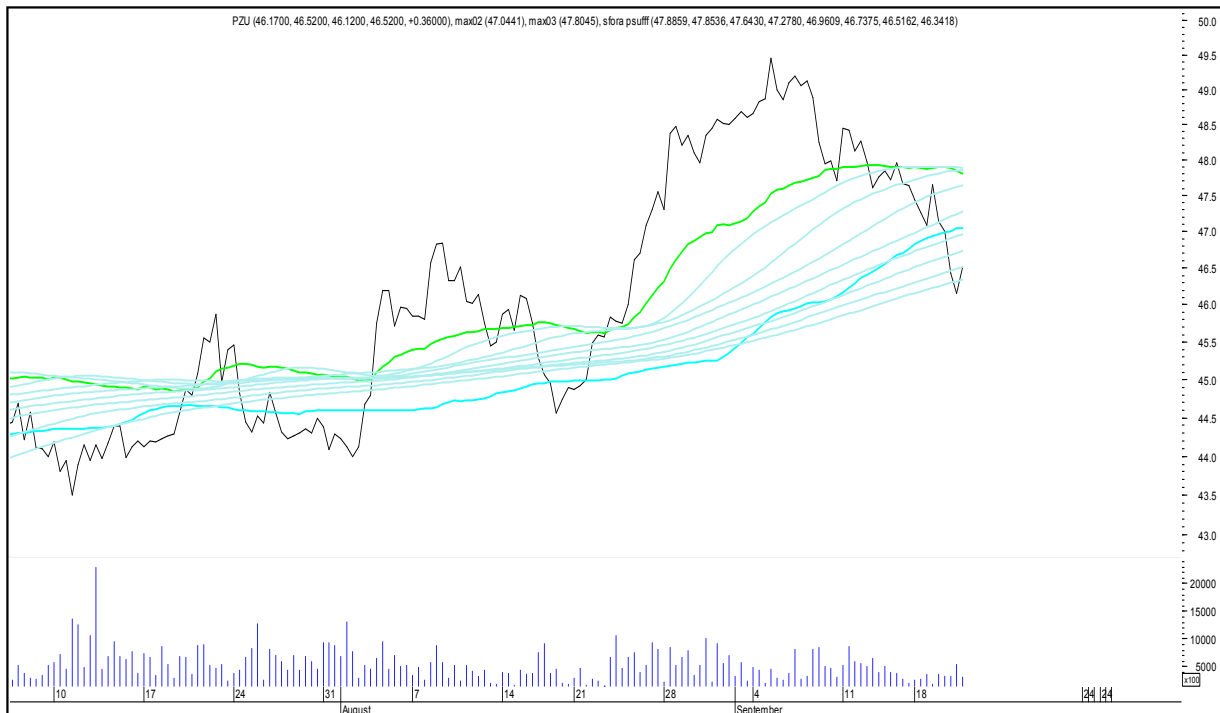

MBANK

SFORA POLSKA 4h

środa, 20 września 2017

MILLENNIUM

MBANK

SFORA POLSKA 4h

środa, 20 września 2017

PEKAO SA

PGE

SFORA POLSKA 4h

środa, 20 września 2017

PGNIG

PKN ORLEN

SFORA POLSKA 4h

środa, 20 września 2017

PKOBP

PZU

SFORA POLSKA 4h

środa, 20 września 2017

SYNTHOS

TAURON

SFORA POLSKA 4h

środa, 20 września 2017

TRAKCJA