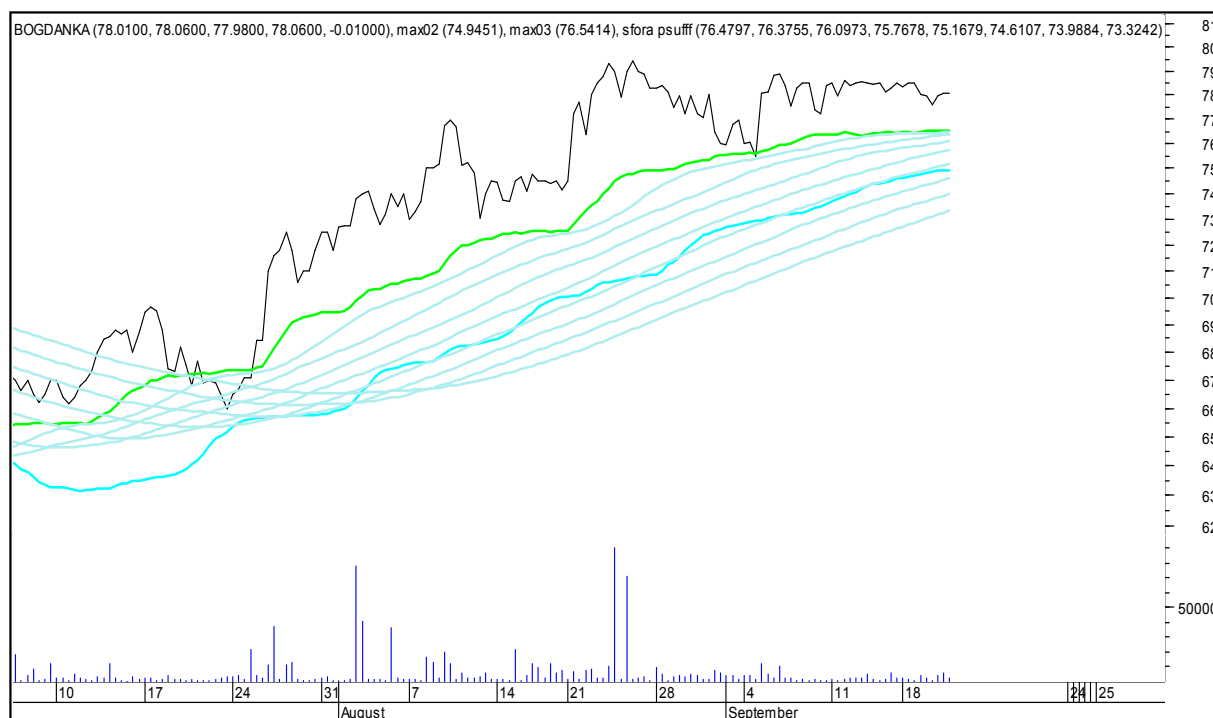

SFORA POLSKA 4h

środa, 20 września 2017

The logo for 'Stockmaster\$' is displayed in white, stylized text on a solid blue rectangular background. The text 'Stockmaster\$' is written in a bold, serif font, with the dollar sign (\$) at the beginning and end of the word.

SFORA POLSKA Wykresy 4-godzinne

SFORA POLSKA 4h

środa, 20 września 2017

ALIOR

ASSECO POLAND

SFORA POLSKA 4h

środa, 20 września 2017

BUDIMEX

BOGDANKA

SFORA POLSKA 4h

środa, 20 września 2017

CCC

CD PROJEKT RED

SFORA POLSKA 4h

środa, 20 września 2017

CIECH

COMARCH

SFORA POLSKA 4h

środa, 20 września 2017

CYFROWY POLSAT

ENEA

SFORA POLSKA 4h

środa, 20 września 2017

EUROCASH