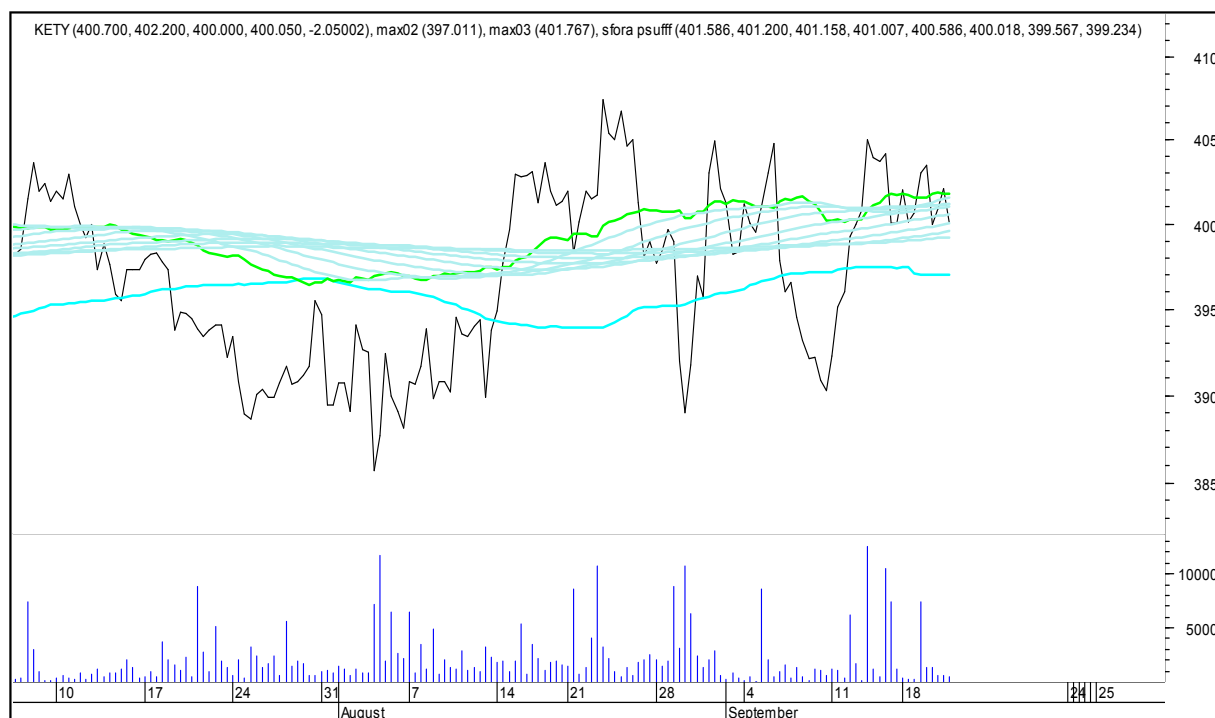

GETIN

SFORA POLSKA 4h

środa, 20 września 2017

GETINOBLE

GTC

SFORA POLSKA 4h

środa, 20 września 2017

GRUPA AZOTY

HANDLOWY

SFORA POLSKA 4h

środa, 20 września 2017

ING BŚK

JSW

SFORA POLSKA 4h

środa, 20 września 2017

KERNEL

KĘTY

SFORA POLSKA 4h

środa, 20 września 2017

KGHM

KRUK

SFORA POLSKA 4h

środa, 20 września 2017

LOTOS