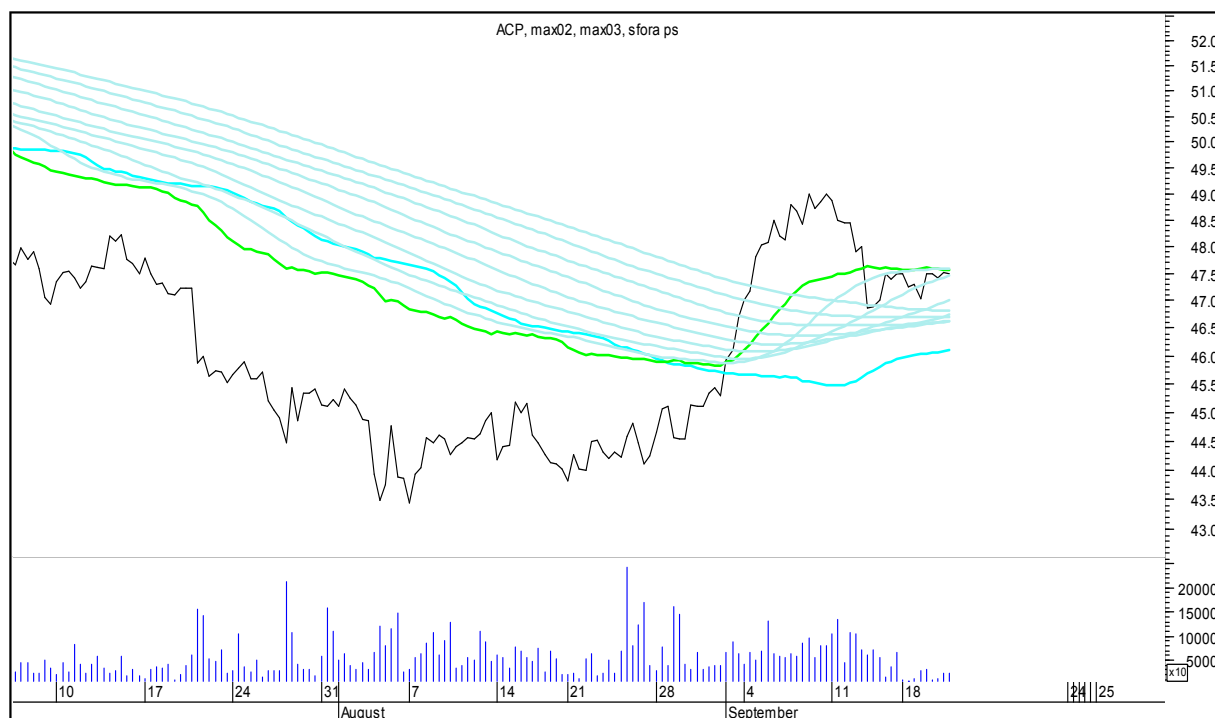

SFORA POLSKA 4h

środa, 20 września 2017

The logo for 'Stockmaster\$' is displayed in white, stylized text on a solid blue rectangular background. The text 'Stockmaster\$' is written in a bold, serif font, with the dollar sign (\$) at the beginning and end of the word.

SFORA POLSKA Wykresy 4-godzinne

SFORA POLSKA 4h

środa, 20 września 2017

ALIOR

ASSECO POLAND

SFORA POLSKA 4h

środa, 20 września 2017

BUDIMEX

BOGDANKA

SFORA POLSKA 4h

środa, 20 września 2017

CCC

CD PROJEKT RED

SFORA POLSKA 4h

środa, 20 września 2017

CIECH

COMARCH

SFORA POLSKA 4h

środa, 20 września 2017

CYFROWY POLSAT

ENEA

SFORA POLSKA 4h

środa, 20 września 2017

EUROCASH