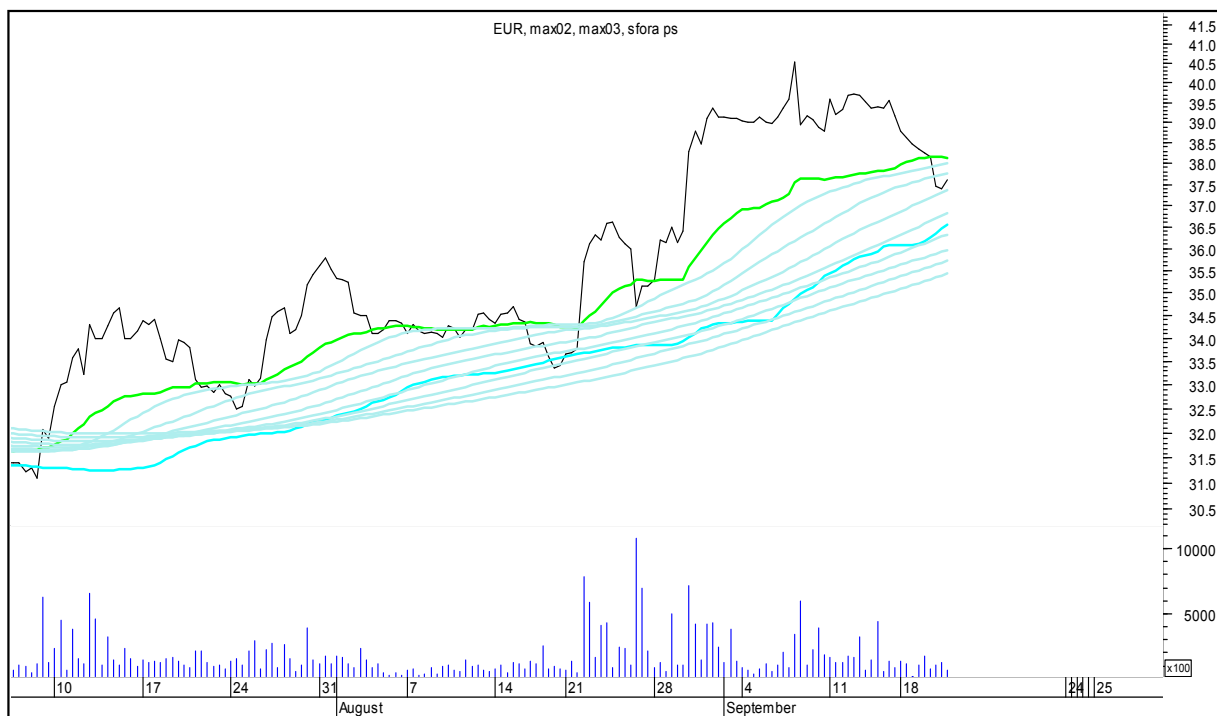

COMARCH

SFORA POLSKA 4h

środa, 20 września 2017

CYFROWY POLSAT

ENEA

SFORA POLSKA 4h

środa, 20 września 2017

EUROCASH

GETIN

SFORA POLSKA 4h

środa, 20 września 2017

GETINOBLE

GTC

SFORA POLSKA 4h

środa, 20 września 2017

GRUPA AZOTY