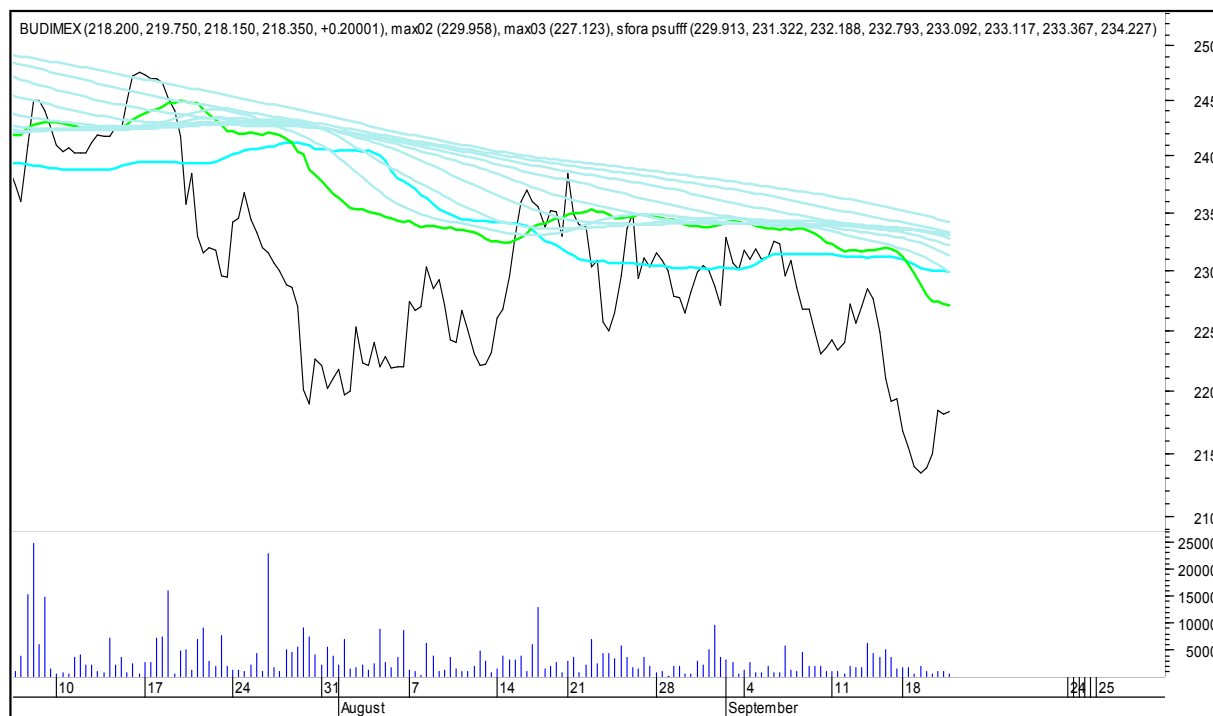

SFORA POLSKA 4h

środa, 20 września 2017

The logo for 'Stockmaster\$' is displayed in white, stylized text on a solid blue rectangular background. The text 'Stockmaster\$' is written in a bold, serif font, with the dollar sign (\$) at the beginning and end of the word.

SFORA POLSKA Wykresy 4-godzinne

SFORA POLSKA 4h

środa, 20 września 2017

ALIOR

ASSECO POLAND

SFORA POLSKA 4h

środa, 20 września 2017

BUDIMEX

BOGDANKA

SFORA POLSKA 4h

środa, 20 września 2017

CCC

CD PROJEKT RED

SFORA POLSKA 4h

środa, 20 września 2017

CIECH

COMARCH

SFORA POLSKA 4h

środa, 20 września 2017

CYFROWY POLSAT

ENEA

SFORA POLSKA 4h

środa, 20 września 2017

EUROCASH