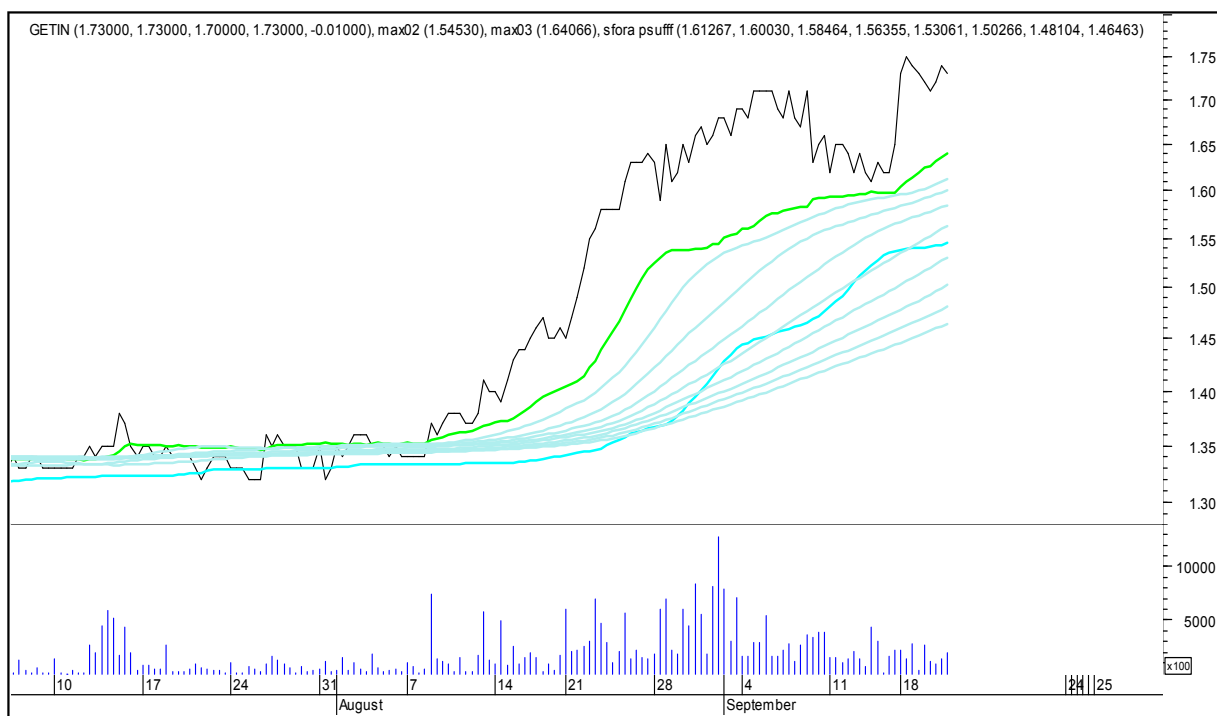

COMARCH

SFORA POLSKA 4h

środa, 20 września 2017

CYFROWY POLSAT

ENEA

SFORA POLSKA 4h

środa, 20 września 2017

EUROCASH

GETIN

SFORA POLSKA 4h

środa, 20 września 2017

GETINOBLE

GTC

SFORA POLSKA 4h

środa, 20 września 2017

GRUPA AZOTY