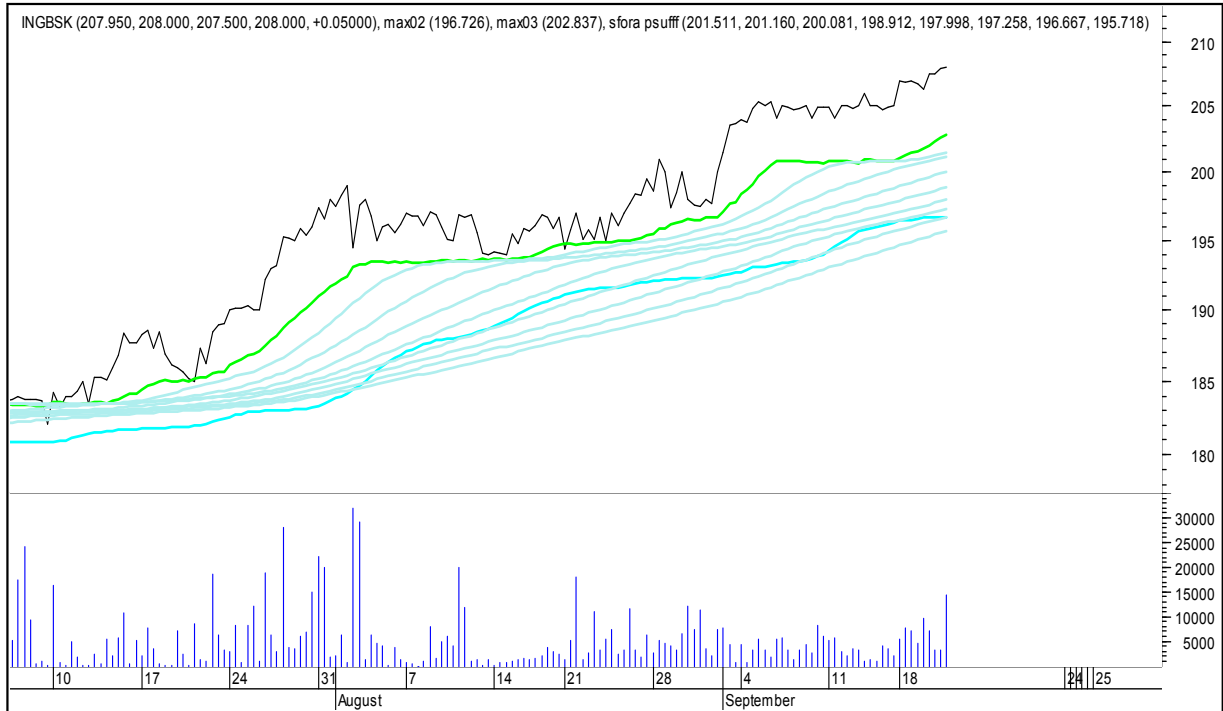

COMARCH

SFORA POLSKA 4h

środa, 20 września 2017

CYFROWY POLSAT

ENEA

SFORA POLSKA 4h

środa, 20 września 2017

EUROCASH

GETIN

SFORA POLSKA 4h

środa, 20 września 2017

GETINOBLE

GTC

SFORA POLSKA 4h

środa, 20 września 2017

GRUPA AZOTY

HANDLOWY

SFORA POLSKA 4h

środa, 20 września 2017

ING BŚK

JSW

SFORA POLSKA 4h

środa, 20 września 2017

KERNEL

KĘTY

SFORA POLSKA 4h

środa, 20 września 2017

KGHM

KRUK

SFORA POLSKA 4h

środa, 20 września 2017

LOTOS