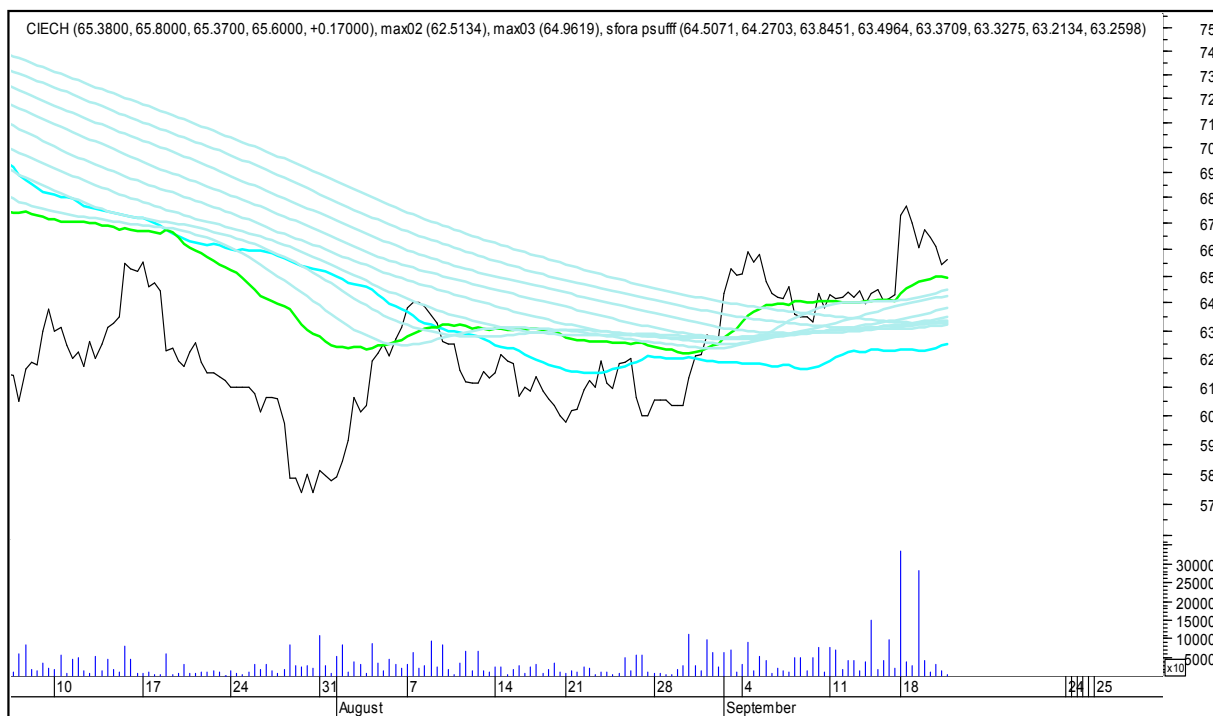

SFORA POLSKA 4h

środa, 20 września 2017

The logo for 'Stockmaster\$' is displayed in white, stylized text on a solid blue rectangular background. The text 'Stockmaster\$' is written in a bold, serif font, with the dollar sign (\$) at the beginning and end of the word.

BOGDANKA

SFORA POLSKA 4h

środa, 20 września 2017

CCC

CD PROJEKT RED

SFORA POLSKA 4h

środa, 20 września 2017

CIECH

COMARCH

SFORA POLSKA 4h

środa, 20 września 2017

CYFROWY POLSAT

ENEA

SFORA POLSKA 4h

środa, 20 września 2017

EUROCASH