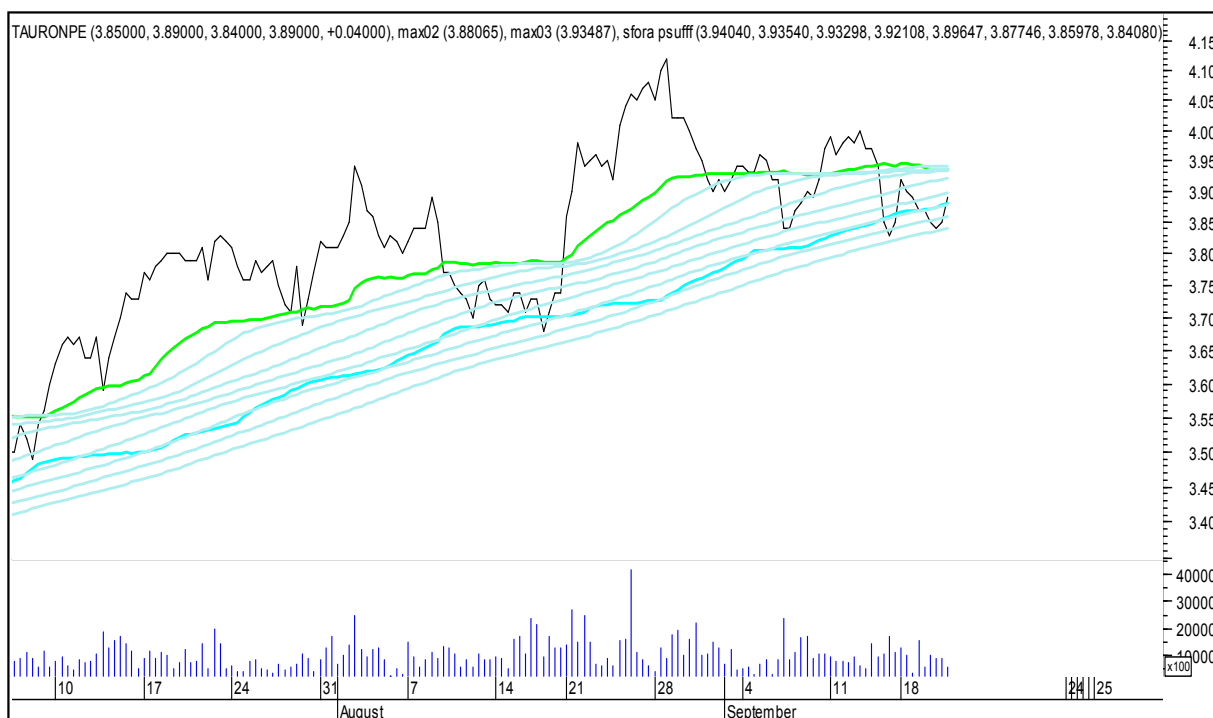

PZU

SFORA POLSKA 4h

środa, 20 września 2017

SYNTHOS

TAURON

SFORA POLSKA 4h

środa, 20 września 2017

TRAKCJA

WIG

SFORA POLSKA 4h

środa, 20 września 2017

WIG20

WIG30

SFORA POLSKA 4h

środa, 20 września 2017

MWIG40