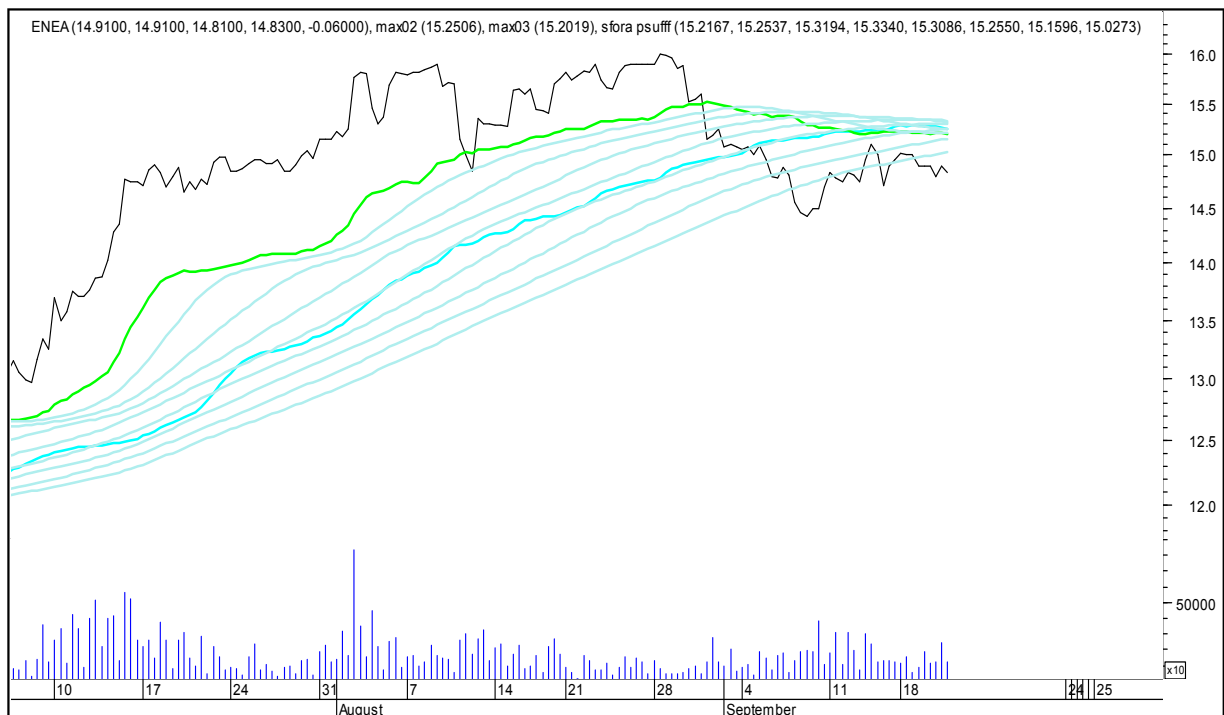

COMARCH

SFORA POLSKA 4h

środa, 20 września 2017

CYFROWY POLSAT

ENEA

SFORA POLSKA 4h

środa, 20 września 2017

EUROCASH

GETIN

SFORA POLSKA 4h

środa, 20 września 2017

GETINOBLE

GTC

SFORA POLSKA 4h

środa, 20 września 2017

GRUPA AZOTY