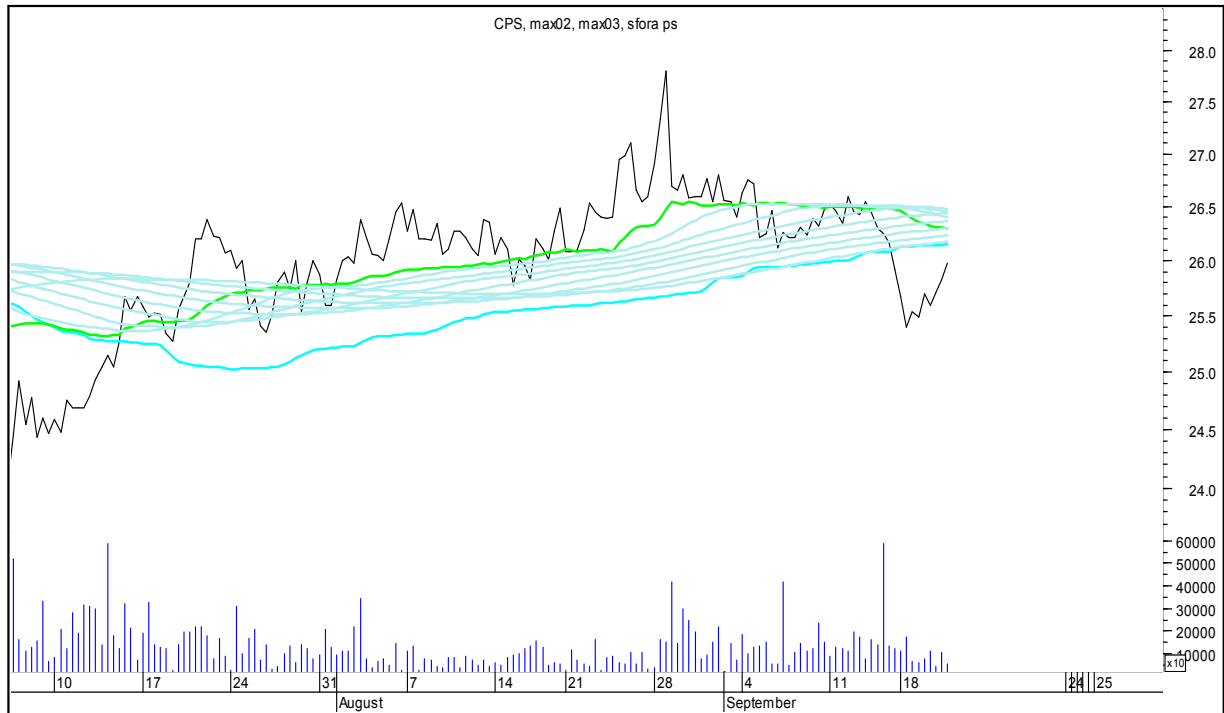

SFORA POLSKA 4h

środa, 20 września 2017

The logo for 'Stockmaster\$' is displayed in white, stylized text on a solid blue rectangular background. The text 'Stockmaster\$' is written in a bold, serif font, with the dollar sign (\$) at the beginning and end of the word.

BOGDANKA

SFORA POLSKA 4h

środa, 20 września 2017

CCC

CD PROJEKT RED

SFORA POLSKA 4h

środa, 20 września 2017

CIECH

COMARCH

SFORA POLSKA 4h

środa, 20 września 2017

CYFROWY POLSAT

ENEA

SFORA POLSKA 4h

środa, 20 września 2017

EUROCASH