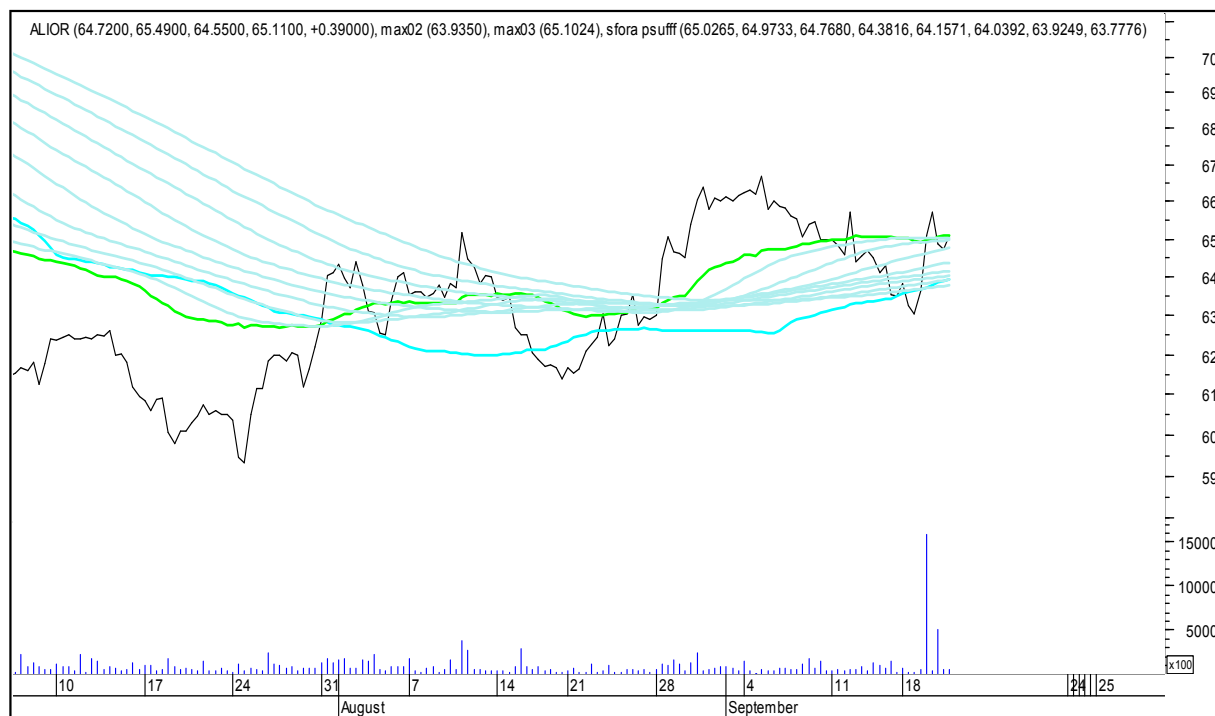

SFORA POLSKA 4h

środa, 20 września 2017

The logo for 'Stockmaster\$' is displayed in white, stylized text on a solid blue rectangular background. The text 'Stockmaster\$' is written in a bold, serif font, with the dollar sign (\$) at the beginning and end of the word.

SFORA POLSKA Wykresy 4-godzinne

SFORA POLSKA 4h

środa, 20 września 2017

ALIOR

ASSECO POLAND

SFORA POLSKA 4h

środa, 20 września 2017

BUDIMEX