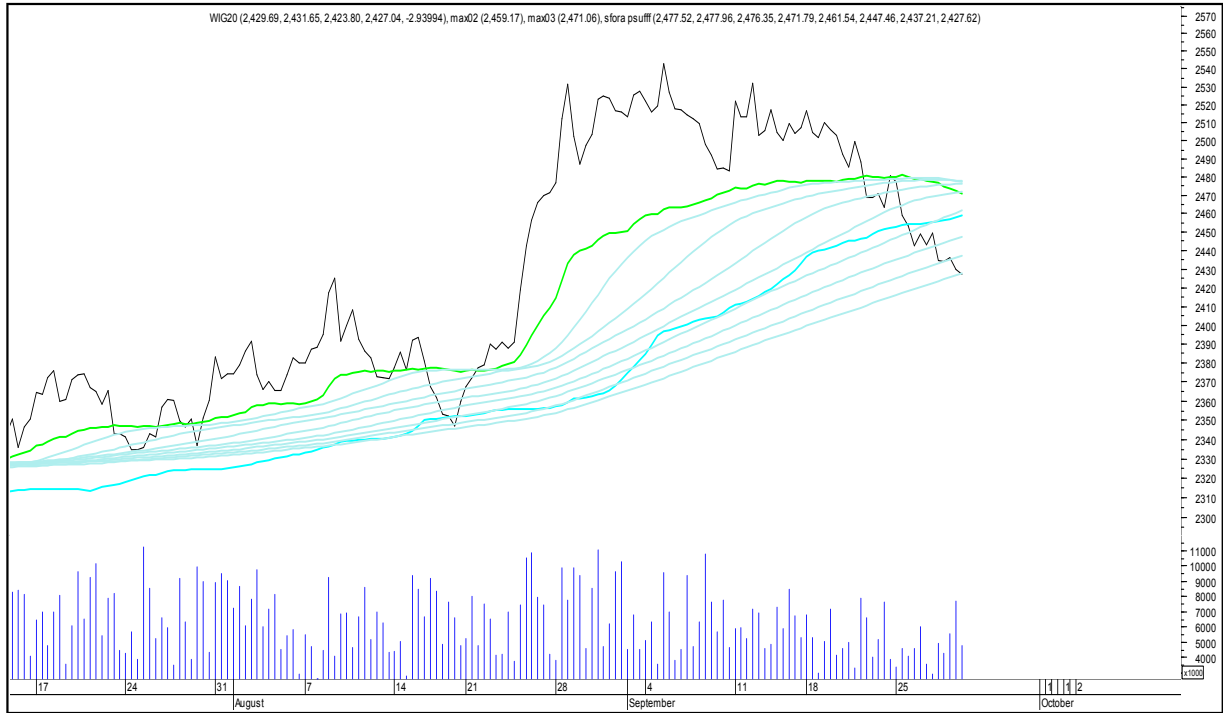

PZU

SFORA POLSKA 4h

piątek, 29 września 2017

SYNTHOS

TAURON

SFORA POLSKA 4h

piątek, 29 września 2017

TRAKCJA

WIG

SFORA POLSKA 4h

piątek, 29 września 2017

WIG20

WIG30

SFORA POLSKA 4h

piątek, 29 września 2017

MWIG40