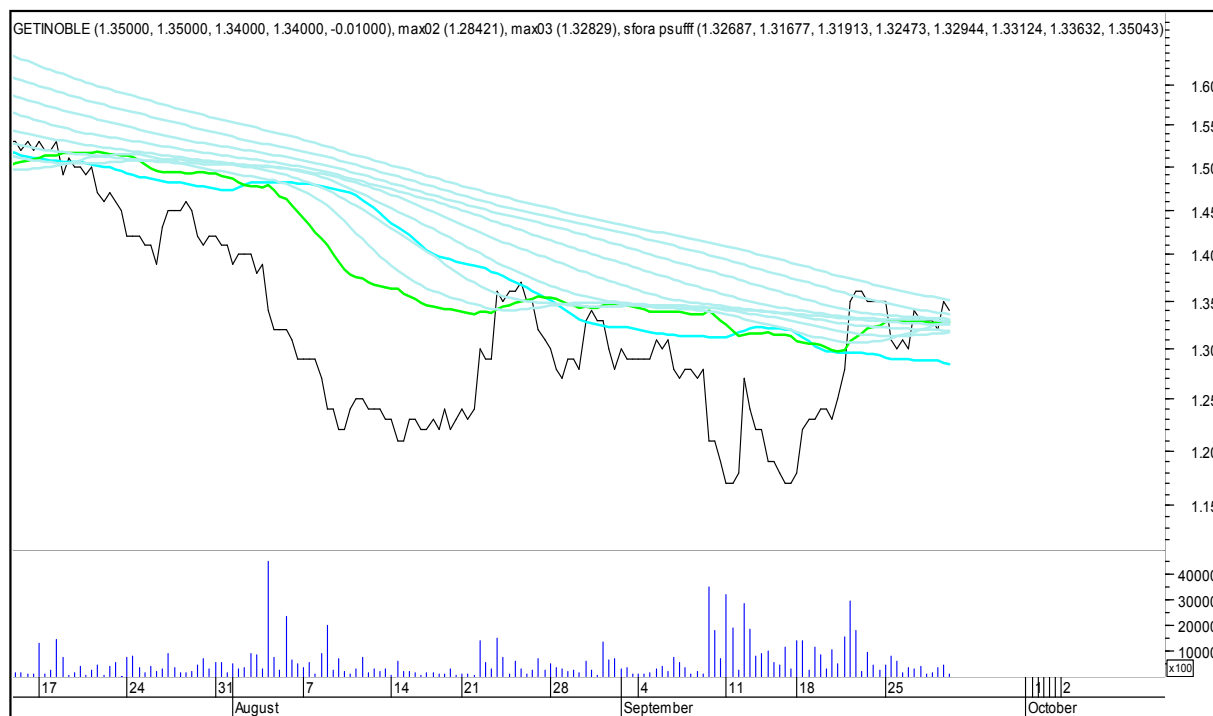

COMARCH

SFORA POLSKA 4h

piątek, 29 września 2017

CYFROWY POLSAT

ENEA

SFORA POLSKA 4h

piątek, 29 września 2017

EUROCASH

GETIN

SFORA POLSKA 4h

piątek, 29 września 2017

GETINOBLE

GTC

SFORA POLSKA 4h

piątek, 29 września 2017

GRUPA AZOTY