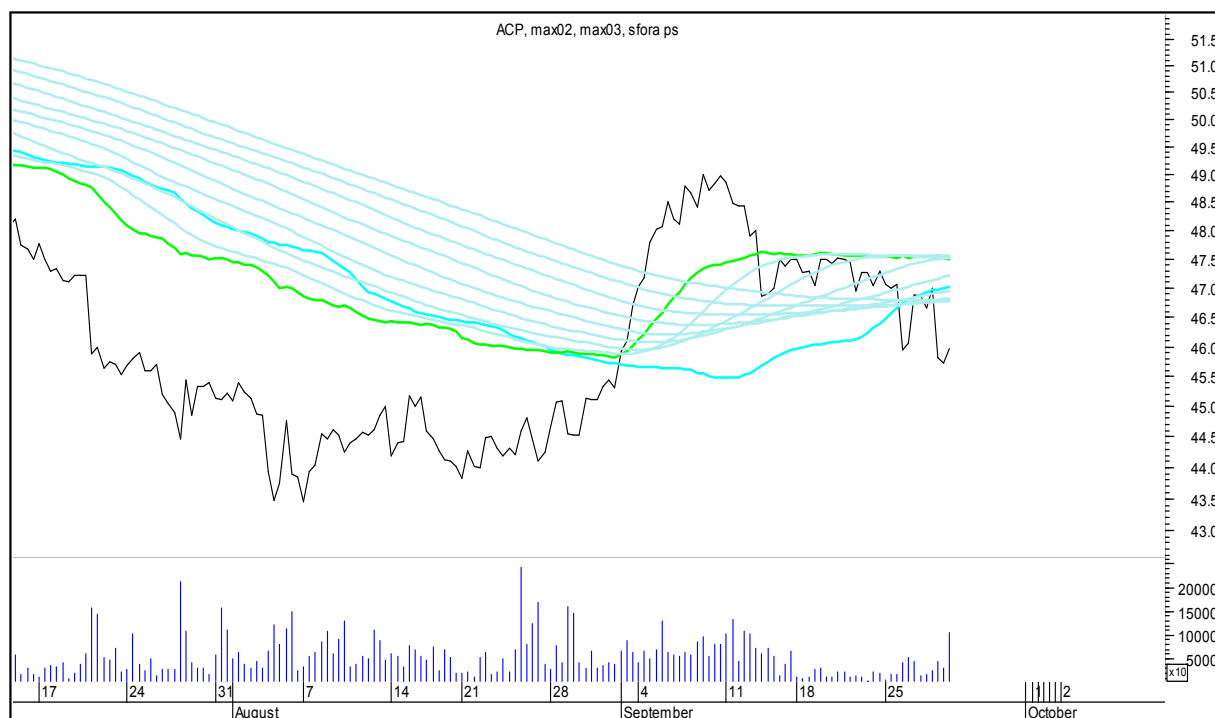

SFORA POLSKA 4h

piątek, 29 września 2017

The logo for 'Stockmaster\$' is displayed in a white, stylized, serif font against a solid blue rectangular background. The dollar signs are integrated into the letters 'S' and 'T'.

SFORA POLSKA Wykresy 4-godzinne

SFORA POLSKA 4h

piątek, 29 września 2017

ALIOR

ASSECO POLAND

SFORA POLSKA 4h

piątek, 29 września 2017

BUDIMEX

BOGDANKA

SFORA POLSKA 4h

piątek, 29 września 2017

CCC

CD PROJEKT RED

SFORA POLSKA 4h

piątek, 29 września 2017

CIECH

COMARCH

SFORA POLSKA 4h

piątek, 29 września 2017

CYFROWY POLSAT

ENEA

SFORA POLSKA 4h

piątek, 29 września 2017

EUROCASH