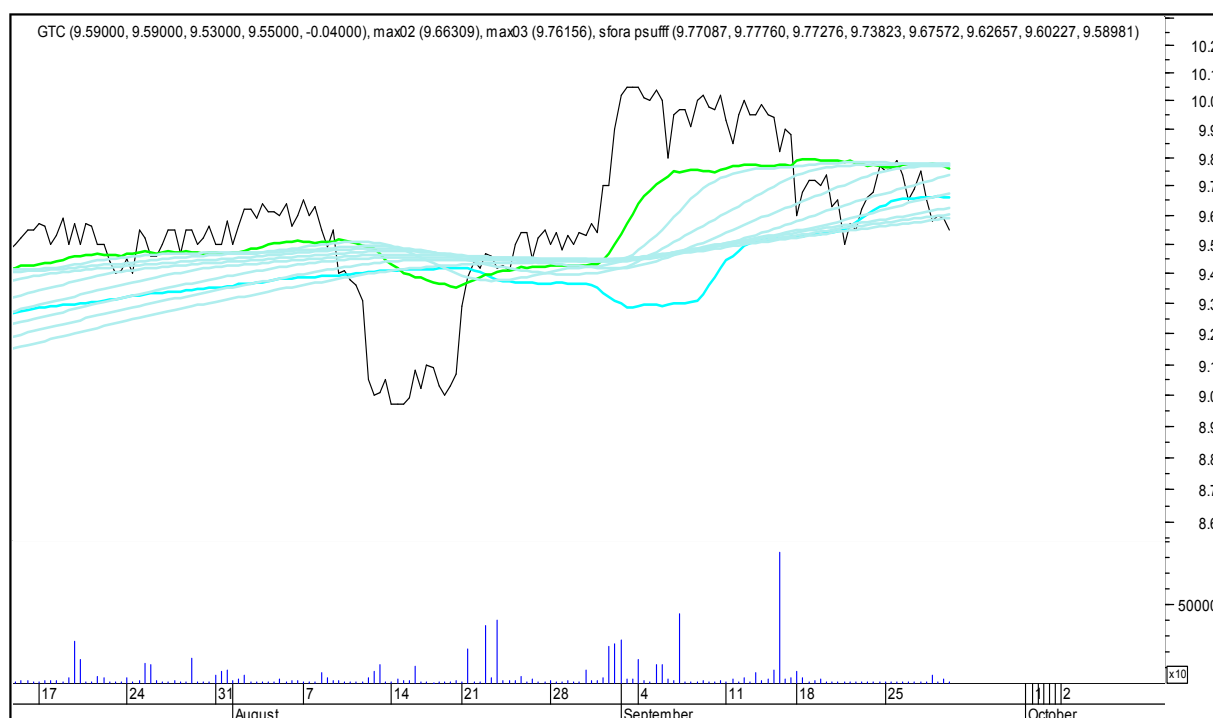

COMARCH

SFORA POLSKA 4h

piątek, 29 września 2017

CYFROWY POLSAT

ENEA

SFORA POLSKA 4h

piątek, 29 września 2017

EUROCASH

GETIN

SFORA POLSKA 4h

piątek, 29 września 2017

GETINOBLE

GTC

SFORA POLSKA 4h

piątek, 29 września 2017

GRUPA AZOTY