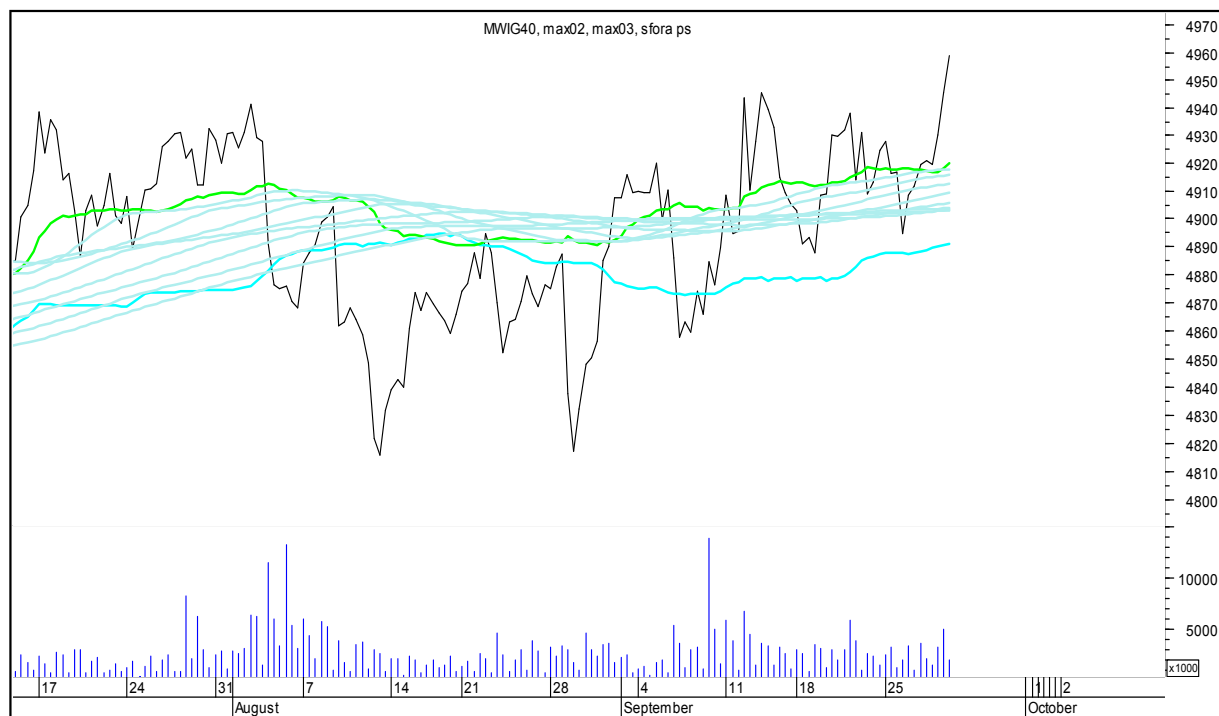

PZU

SFORA POLSKA 4h

piątek, 29 września 2017

SYNTHOS

TAURON

SFORA POLSKA 4h

piątek, 29 września 2017

TRAKCJA

WIG

SFORA POLSKA 4h

piątek, 29 września 2017

WIG20

WIG30

SFORA POLSKA 4h

piątek, 29 września 2017

MWIG40