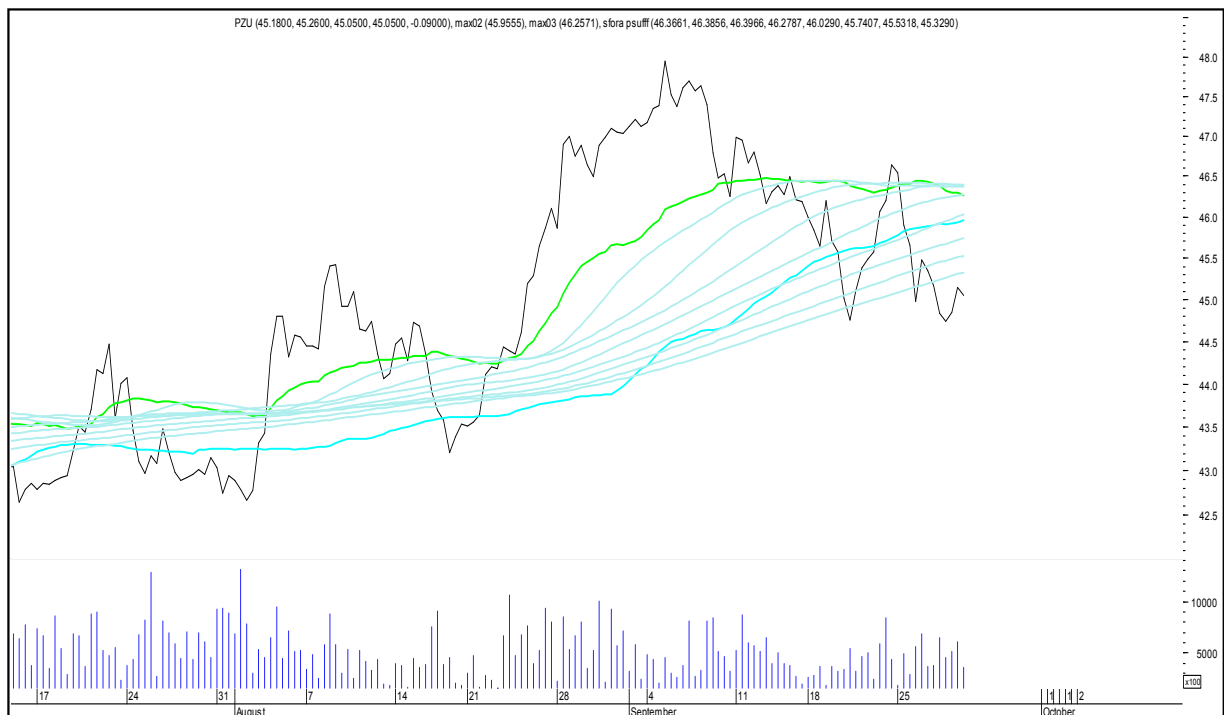

MBANK

SFORA POLSKA 4h

piątek, 29 września 2017

MILLENNIUM

MBANK

SFORA POLSKA 4h

piątek, 29 września 2017

PEKAO SA

PGE

SFORA POLSKA 4h

piątek, 29 września 2017

PGNIG

PKN ORLEN

SFORA POLSKA 4h

piątek, 29 września 2017

PKOBP

PZU

SFORA POLSKA 4h

piątek, 29 września 2017

SYNTHOS

TAURON

SFORA POLSKA 4h

piątek, 29 września 2017

TRAKCJA