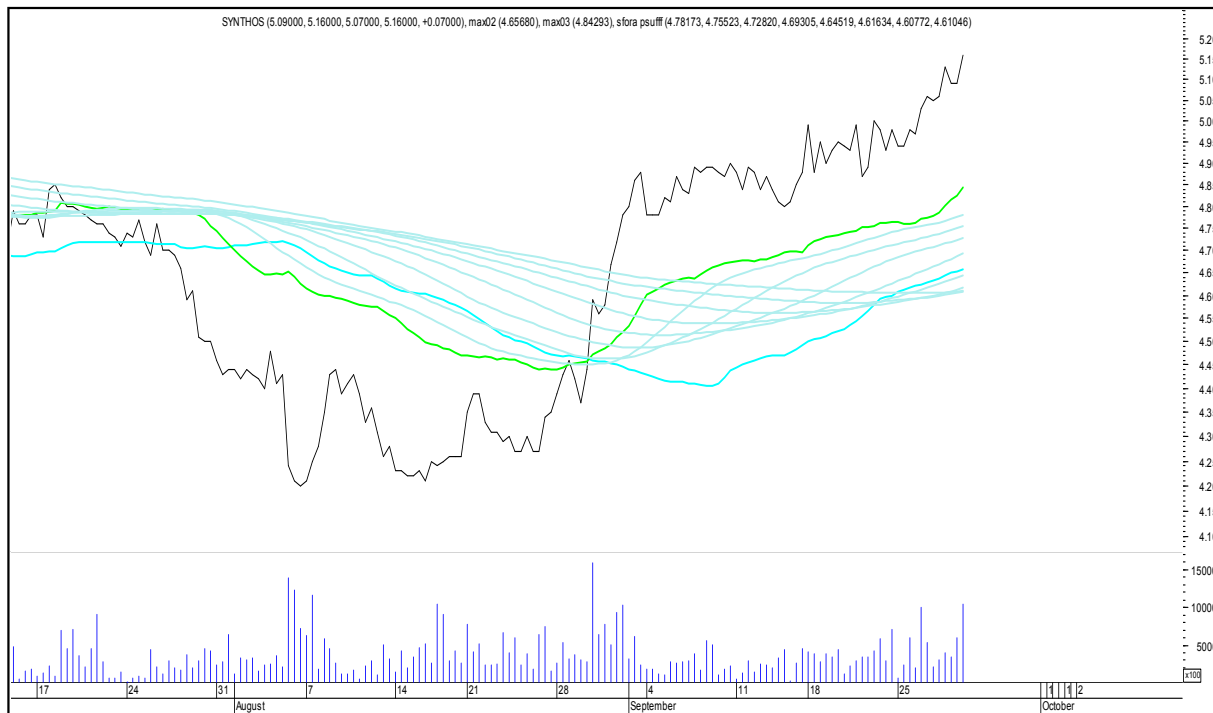

MBANK

SFORA POLSKA 4h

piątek, 29 września 2017

MILLENNIUM

MBANK

SFORA POLSKA 4h

piątek, 29 września 2017

PEKAO SA

PGE

SFORA POLSKA 4h

piątek, 29 września 2017

PGNIG

PKN ORLEN

SFORA POLSKA 4h

piątek, 29 września 2017

PKOBP

PZU

SFORA POLSKA 4h

piątek, 29 września 2017

SYNTHOS

TAURON

SFORA POLSKA 4h

piątek, 29 września 2017

TRAKCJA