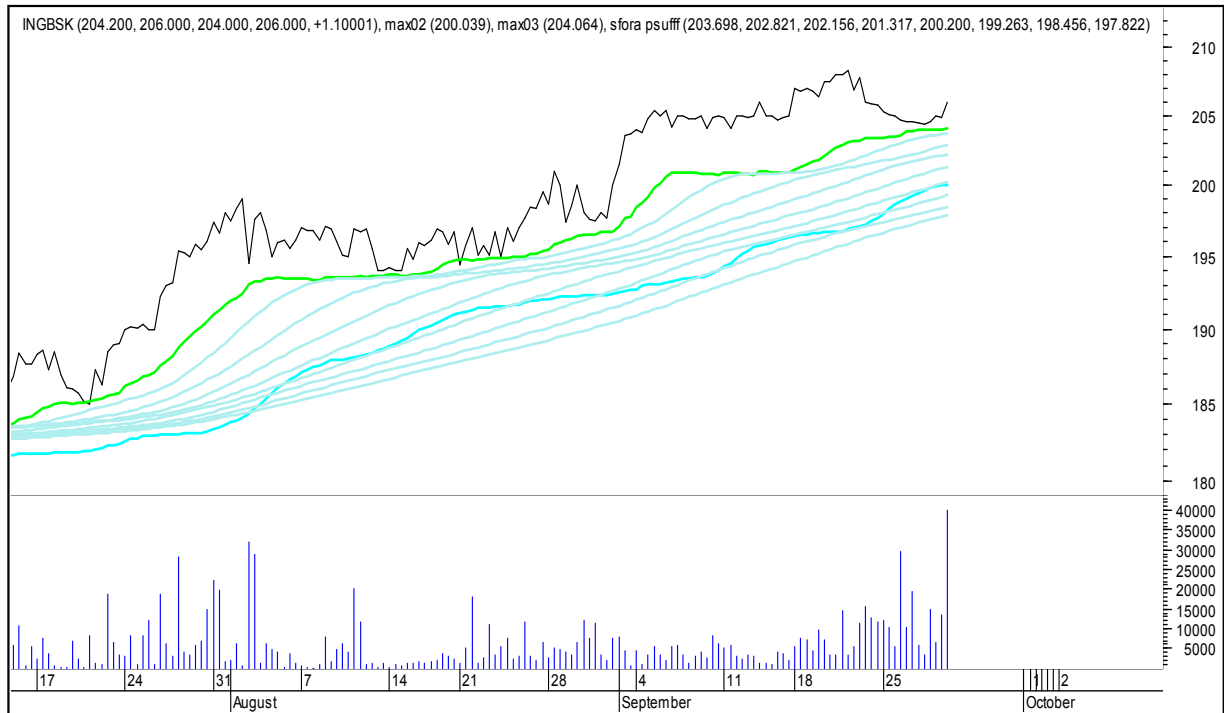

COMARCH

SFORA POLSKA 4h

piątek, 29 września 2017

CYFROWY POLSAT

ENEA

SFORA POLSKA 4h

piątek, 29 września 2017

EUROCASH

GETIN

SFORA POLSKA 4h

piątek, 29 września 2017

GETINOBLE

GTC

SFORA POLSKA 4h

piątek, 29 września 2017

GRUPA AZOTY

HANDLOWY

SFORA POLSKA 4h

piątek, 29 września 2017

ING BŚK

JSW

SFORA POLSKA 4h

piątek, 29 września 2017

KERNEL

KĘTY

SFORA POLSKA 4h

piątek, 29 września 2017

KGHM

KRUK

SFORA POLSKA 4h

piątek, 29 września 2017

LOTOS