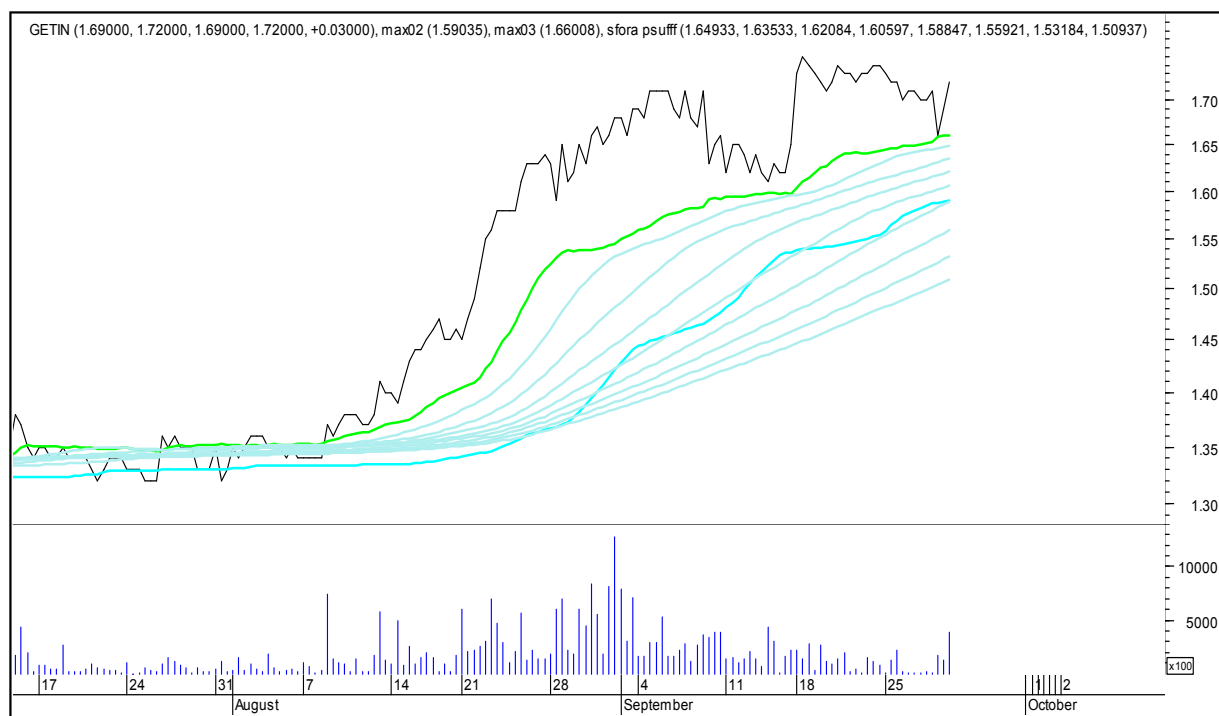

COMARCH

SFORA POLSKA 4h

piątek, 29 września 2017

CYFROWY POLSAT

ENEA

SFORA POLSKA 4h

piątek, 29 września 2017

EUROCASH

GETIN

SFORA POLSKA 4h

piątek, 29 września 2017

GETINOBLE

GTC

SFORA POLSKA 4h

piątek, 29 września 2017

GRUPA AZOTY