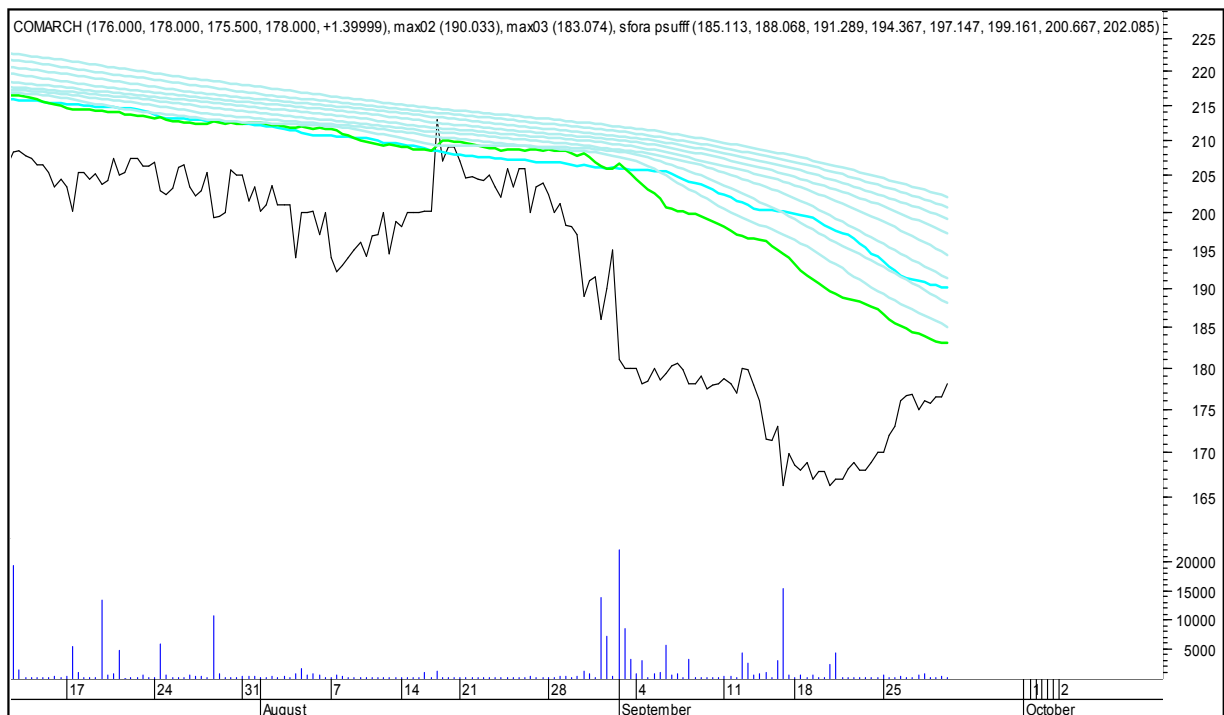

SFORA POLSKA 4h

piątek, 29 września 2017

The logo for 'Stockmaster\$' is displayed in a white, stylized, serif font against a solid blue rectangular background. The dollar signs are integrated into the letters 'S' and 'T'.

BOGDANKA

SFORA POLSKA 4h

piątek, 29 września 2017

CCC

CD PROJEKT RED

SFORA POLSKA 4h

piątek, 29 września 2017

CIECH

COMARCH

SFORA POLSKA 4h

piątek, 29 września 2017

CYFROWY POLSAT

ENEA

SFORA POLSKA 4h

piątek, 29 września 2017

EUROCASH