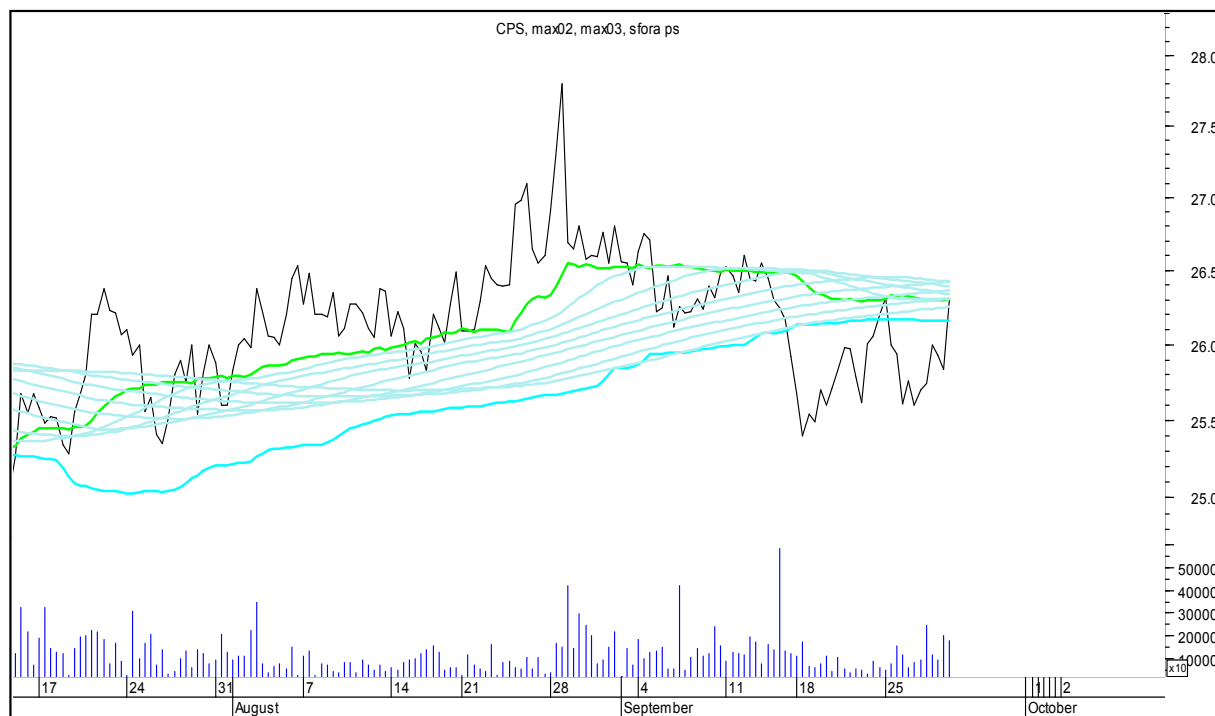

BOGDANKA

SFORA POLSKA 4h

piątek, 29 września 2017

CCC

CD PROJEKT RED

SFORA POLSKA 4h

piątek, 29 września 2017

CIECH

COMARCH

SFORA POLSKA 4h

piątek, 29 września 2017

CYFROWY POLSAT

ENEA

SFORA POLSKA 4h

piątek, 29 września 2017

EUROCASH