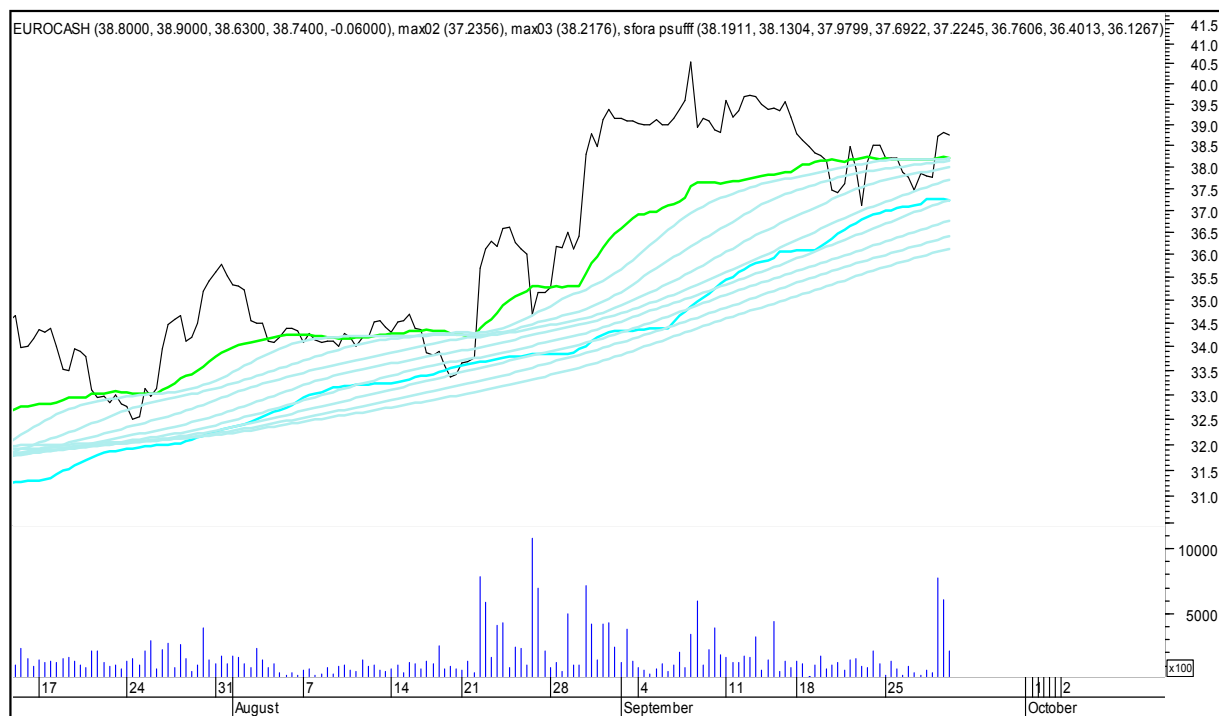

COMARCH

SFORA POLSKA 4h

piątek, 29 września 2017

CYFROWY POLSAT

ENEA

SFORA POLSKA 4h

piątek, 29 września 2017

EUROCASH

GETIN

SFORA POLSKA 4h

piątek, 29 września 2017

GETINOBLE

GTC

SFORA POLSKA 4h

piątek, 29 września 2017

GRUPA AZOTY