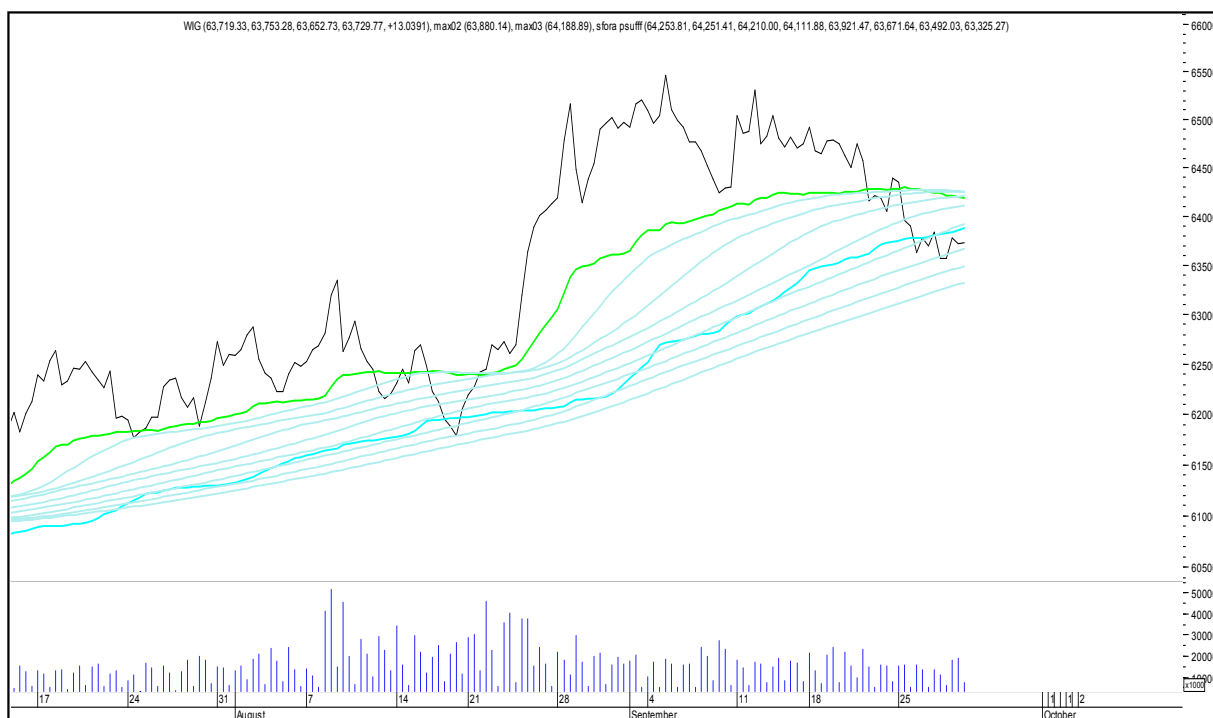

PZU

SFORA POLSKA 4h

piątek, 29 września 2017

SYNTHOS

TAURON

SFORA POLSKA 4h

piątek, 29 września 2017

TRAKCJA

WIG

SFORA POLSKA 4h

piątek, 29 września 2017

WIG20

WIG30

SFORA POLSKA 4h

piątek, 29 września 2017

MWIG40