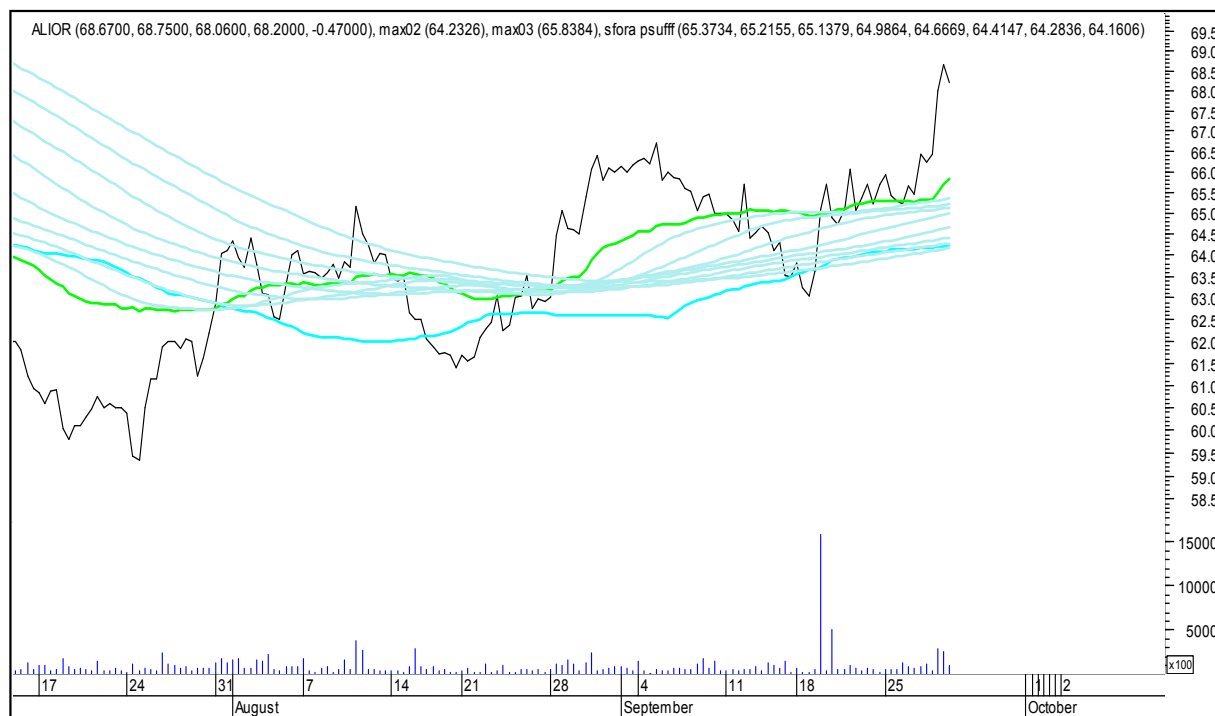

SFORA POLSKA 4h

piątek, 29 września 2017

The logo for 'Stockmaster\$' is displayed in a white, stylized, serif font against a solid blue rectangular background. The dollar signs are integrated into the letters 'S' and 'T'.

SFORA POLSKA Wykresy 4-godzinne

SFORA POLSKA 4h

piątek, 29 września 2017

ALIOR

ASSECO POLAND

SFORA POLSKA 4h

piątek, 29 września 2017

BUDIMEX