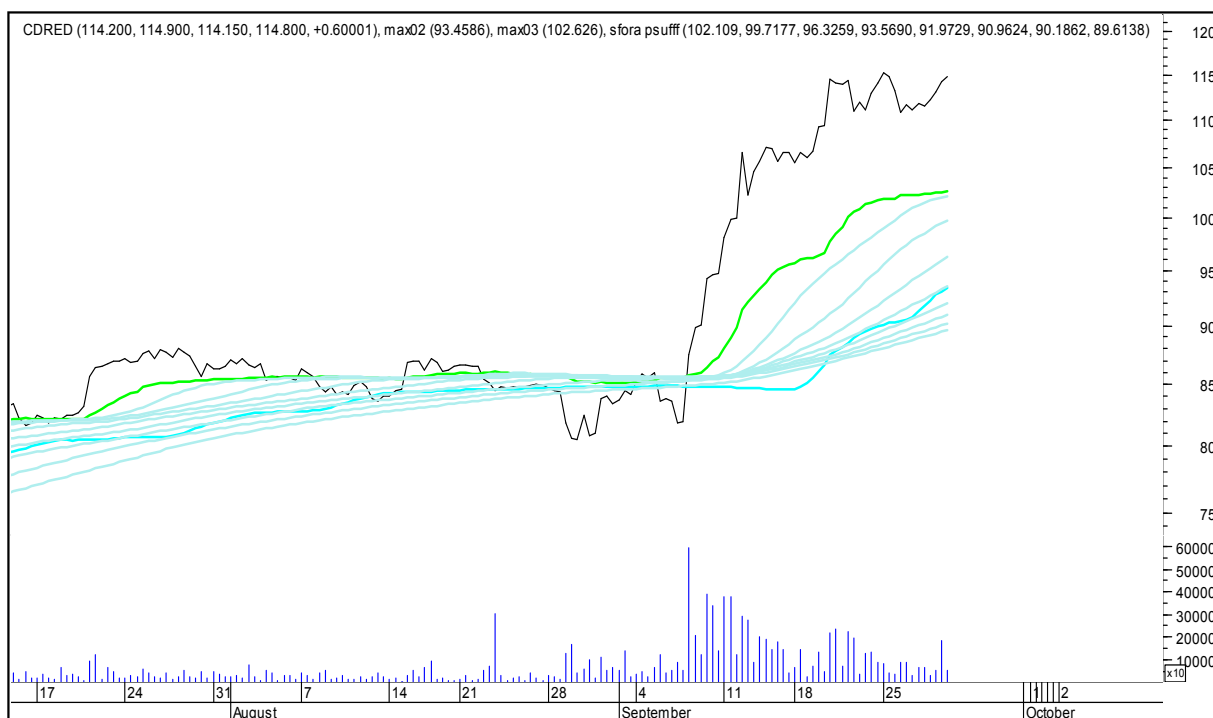

SFORA POLSKA 4h

piątek, 29 września 2017

The logo for 'Stockmaster\$' is displayed in a white, stylized, serif font against a solid blue rectangular background. The dollar signs are integrated into the letters 'S' and 'T'.

BOGDANKA

SFORA POLSKA 4h

piątek, 29 września 2017

CCC

CD PROJEKT RED

SFORA POLSKA 4h

piątek, 29 września 2017

CIECH

COMARCH

SFORA POLSKA 4h

piątek, 29 września 2017

CYFROWY POLSAT

ENEA

SFORA POLSKA 4h

piątek, 29 września 2017

EUROCASH