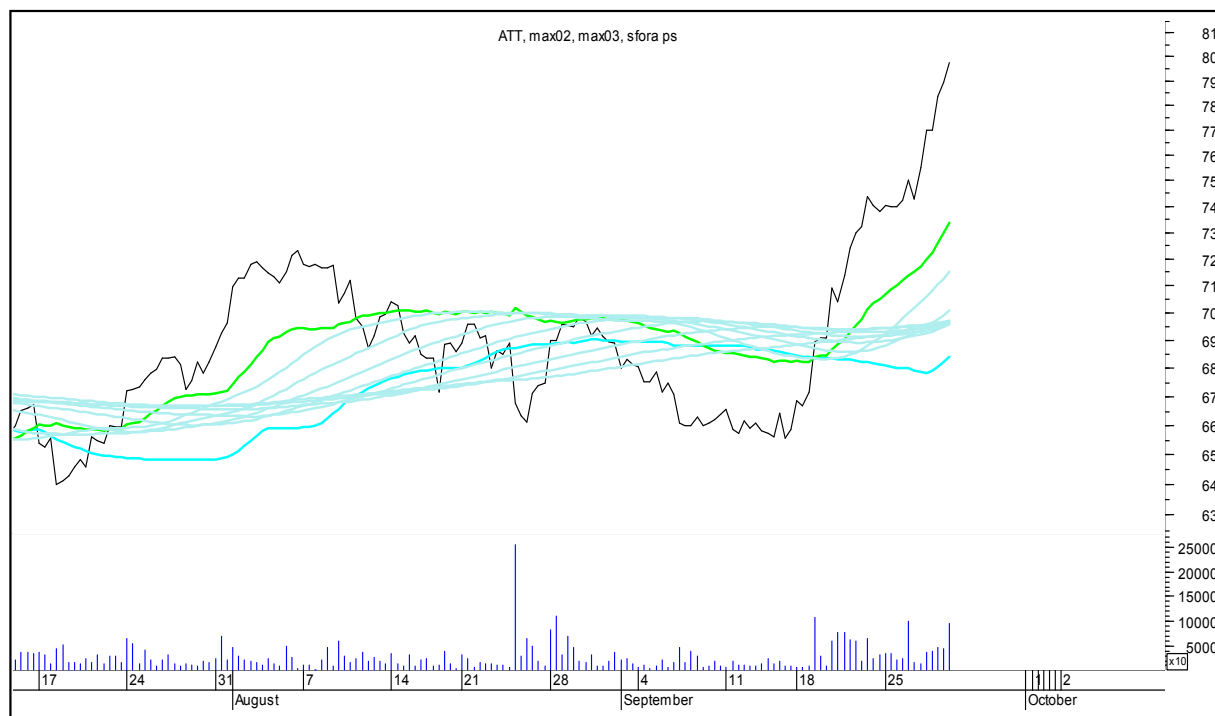

COMARCH

SFORA POLSKA 4h

piątek, 29 września 2017

CYFROWY POLSAT

ENEA

SFORA POLSKA 4h

piątek, 29 września 2017

EUROCASH

GETIN

SFORA POLSKA 4h

piątek, 29 września 2017

GETINOBLE

GTC

SFORA POLSKA 4h

piątek, 29 września 2017

GRUPA AZOTY

HANDLOWY

SFORA POLSKA 4h

piątek, 29 września 2017

ING BŚK

JSW

SFORA POLSKA 4h

piątek, 29 września 2017

KERNEL

KĘTY

SFORA POLSKA 4h

piątek, 29 września 2017

KGHM

KRUK

SFORA POLSKA 4h

piątek, 29 września 2017

LOTOS