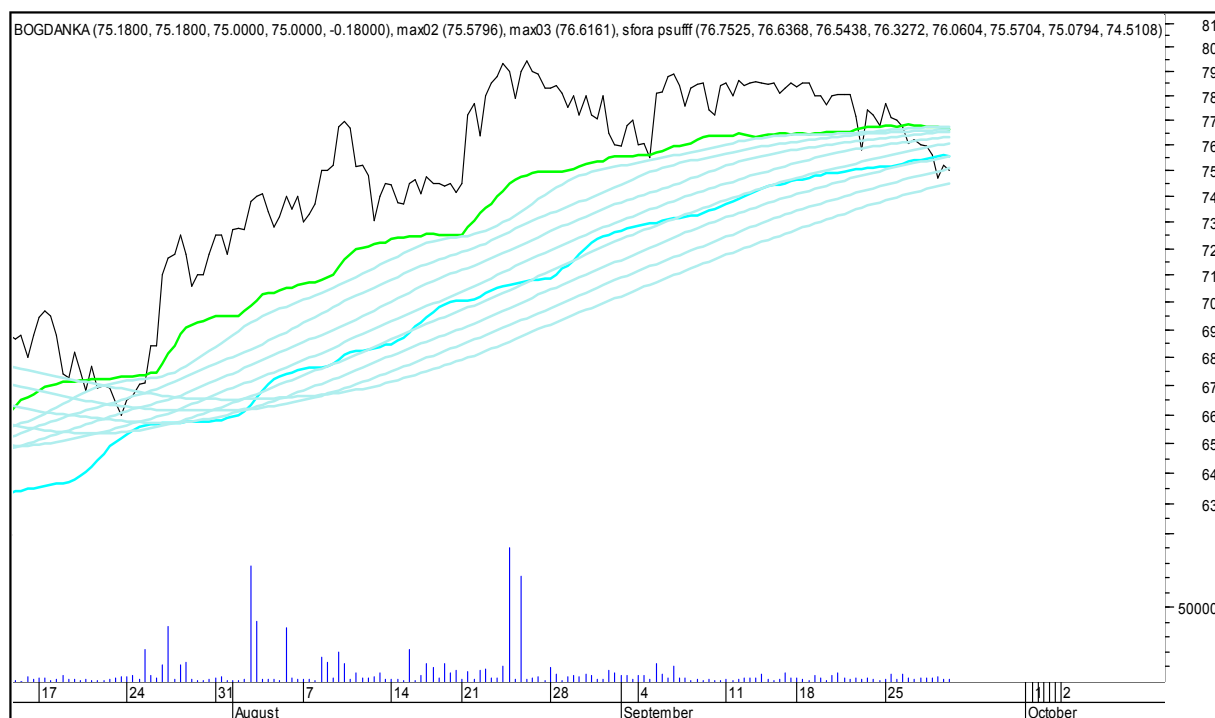

SFORA POLSKA 4h

piątek, 29 września 2017

The logo for 'Stockmaster\$' is displayed in a white, stylized, serif font against a solid blue rectangular background. The dollar signs are integrated into the letters 'S' and 'T'.

SFORA POLSKA Wykresy 4-godzinne

SFORA POLSKA 4h

piątek, 29 września 2017

ALIOR

ASSECO POLAND

SFORA POLSKA 4h

piątek, 29 września 2017

BUDIMEX

BOGDANKA

SFORA POLSKA 4h

piątek, 29 września 2017

CCC

CD PROJEKT RED

SFORA POLSKA 4h

piątek, 29 września 2017

CIECH

COMARCH

SFORA POLSKA 4h

piątek, 29 września 2017

CYFROWY POLSAT

ENEA

SFORA POLSKA 4h

piątek, 29 września 2017

EUROCASH