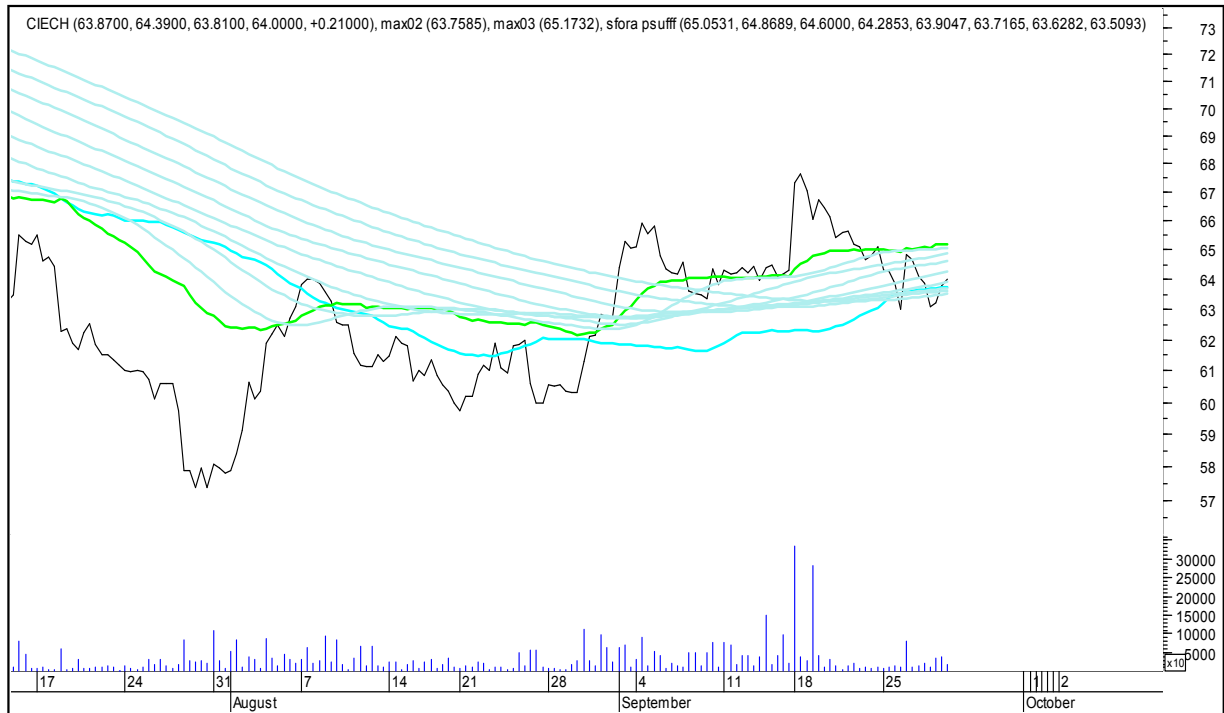

BOGDANKA

SFORA POLSKA 4h

piątek, 29 września 2017

CCC

CD PROJEKT RED

SFORA POLSKA 4h

piątek, 29 września 2017

CIECH

COMARCH

SFORA POLSKA 4h

piątek, 29 września 2017

CYFROWY POLSAT

ENEA

SFORA POLSKA 4h

piątek, 29 września 2017

EUROCASH