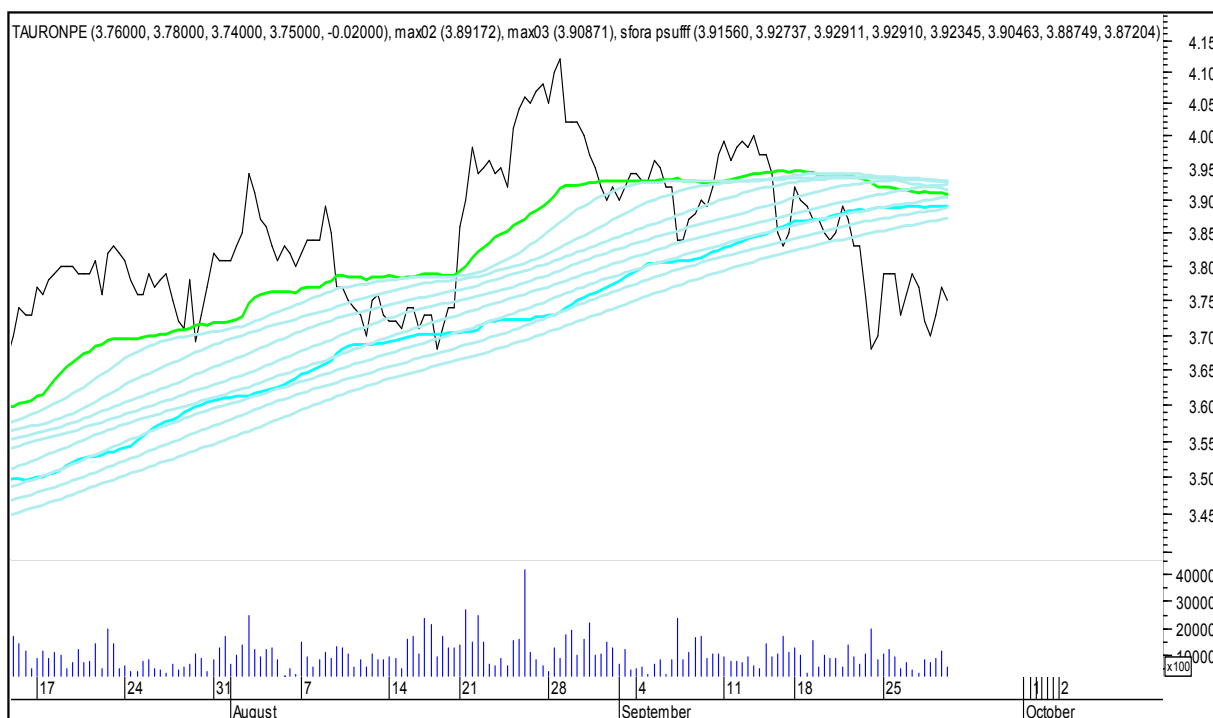

PZU

SFORA POLSKA 4h

piątek, 29 września 2017

SYNTHOS

TAURON

SFORA POLSKA 4h

piątek, 29 września 2017

TRAKCJA

WIG

SFORA POLSKA 4h

piątek, 29 września 2017

WIG20

WIG30

SFORA POLSKA 4h

piątek, 29 września 2017

MWIG40