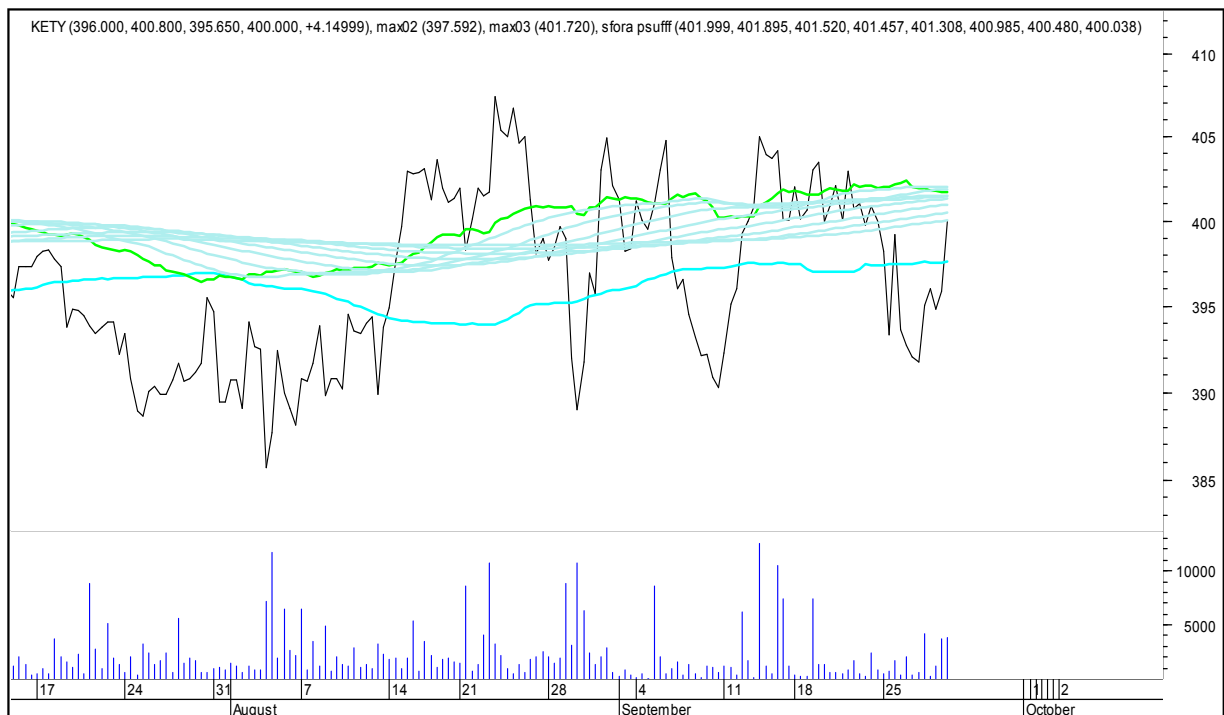

GETIN

SFORA POLSKA 4h

piątek, 29 września 2017

GETINOBLE

GTC

SFORA POLSKA 4h

piątek, 29 września 2017

GRUPA AZOTY

HANDLOWY

SFORA POLSKA 4h

piątek, 29 września 2017

ING BŚK

JSW

SFORA POLSKA 4h

piątek, 29 września 2017

KERNEL

KĘTY

SFORA POLSKA 4h

piątek, 29 września 2017

KGHM

KRUK

SFORA POLSKA 4h

piątek, 29 września 2017

LOTOS