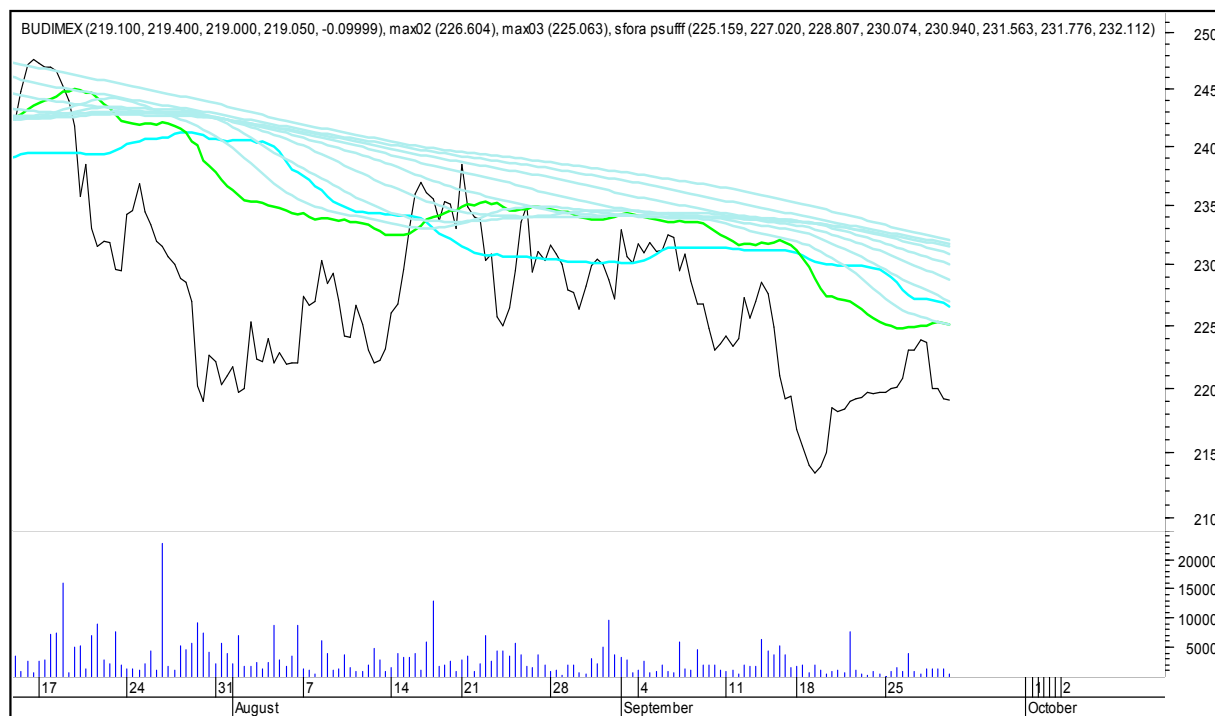

SFORA POLSKA 4h

piątek, 29 września 2017

The logo for 'Stockmaster\$' is displayed in a white, stylized, serif font against a solid blue rectangular background. The dollar signs are integrated into the letters 'S' and 'T'.

SFORA POLSKA Wykresy 4-godzinne

SFORA POLSKA 4h

piątek, 29 września 2017

ALIOR

ASSECO POLAND

SFORA POLSKA 4h

piątek, 29 września 2017

BUDIMEX

BOGDANKA

SFORA POLSKA 4h

piątek, 29 września 2017

CCC

CD PROJEKT RED

SFORA POLSKA 4h

piątek, 29 września 2017

CIECH

COMARCH

SFORA POLSKA 4h

piątek, 29 września 2017

CYFROWY POLSAT

ENEA

SFORA POLSKA 4h

piątek, 29 września 2017

EUROCASH