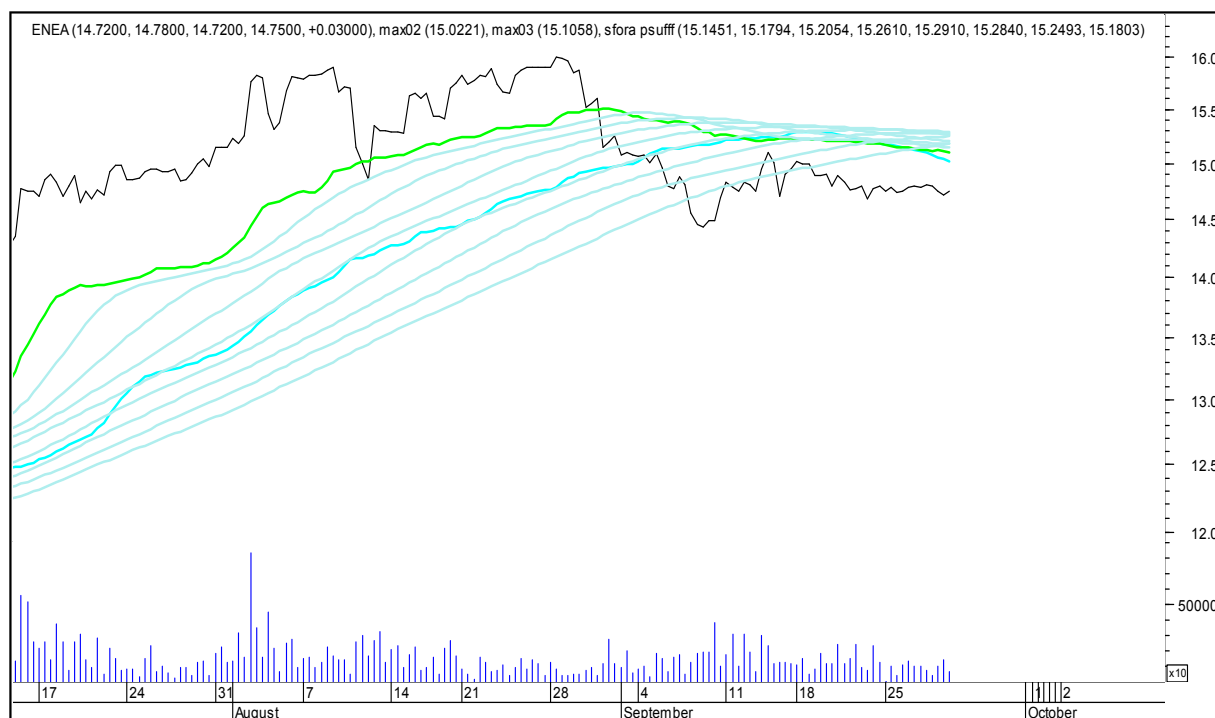

COMARCH

SFORA POLSKA 4h

piątek, 29 września 2017

CYFROWY POLSAT

ENEA

SFORA POLSKA 4h

piątek, 29 września 2017

EUROCASH

GETIN

SFORA POLSKA 4h

piątek, 29 września 2017

GETINOBLE

GTC

SFORA POLSKA 4h

piątek, 29 września 2017

GRUPA AZOTY