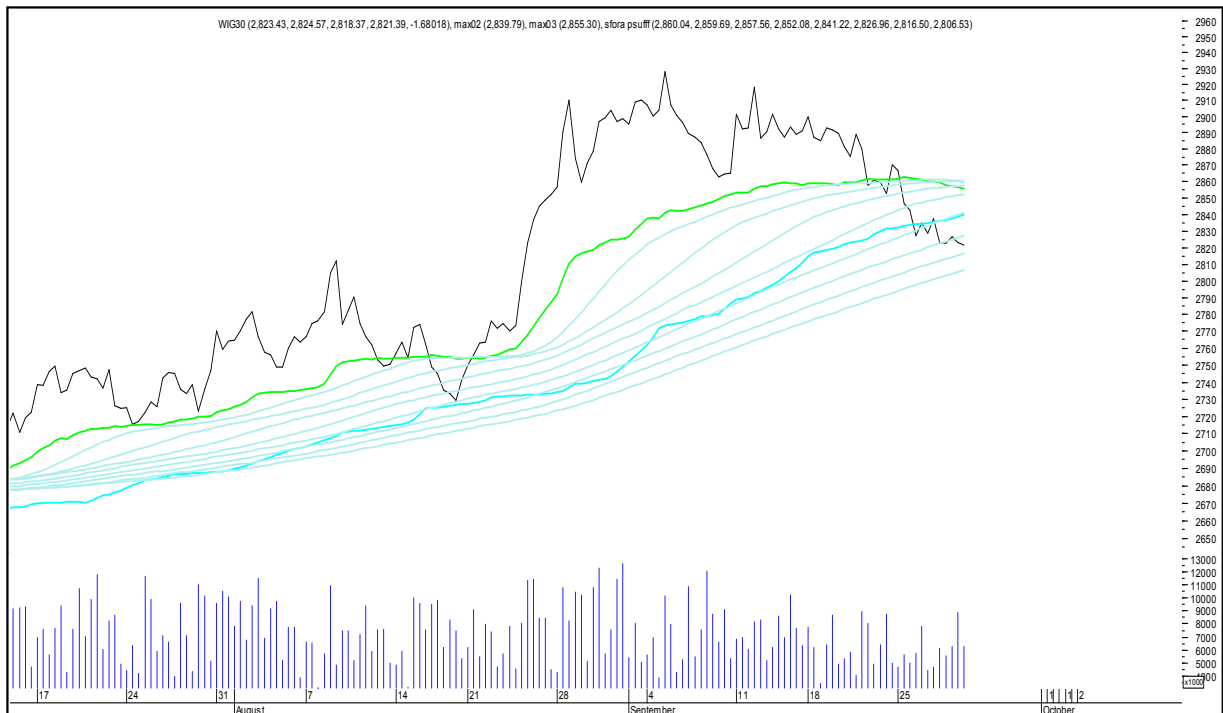

PZU

SFORA POLSKA 4h

piątek, 29 września 2017

SYNTHOS

TAURON

SFORA POLSKA 4h

piątek, 29 września 2017

TRAKCJA

WIG

SFORA POLSKA 4h

piątek, 29 września 2017

WIG20

WIG30

SFORA POLSKA 4h

piątek, 29 września 2017

MWIG40