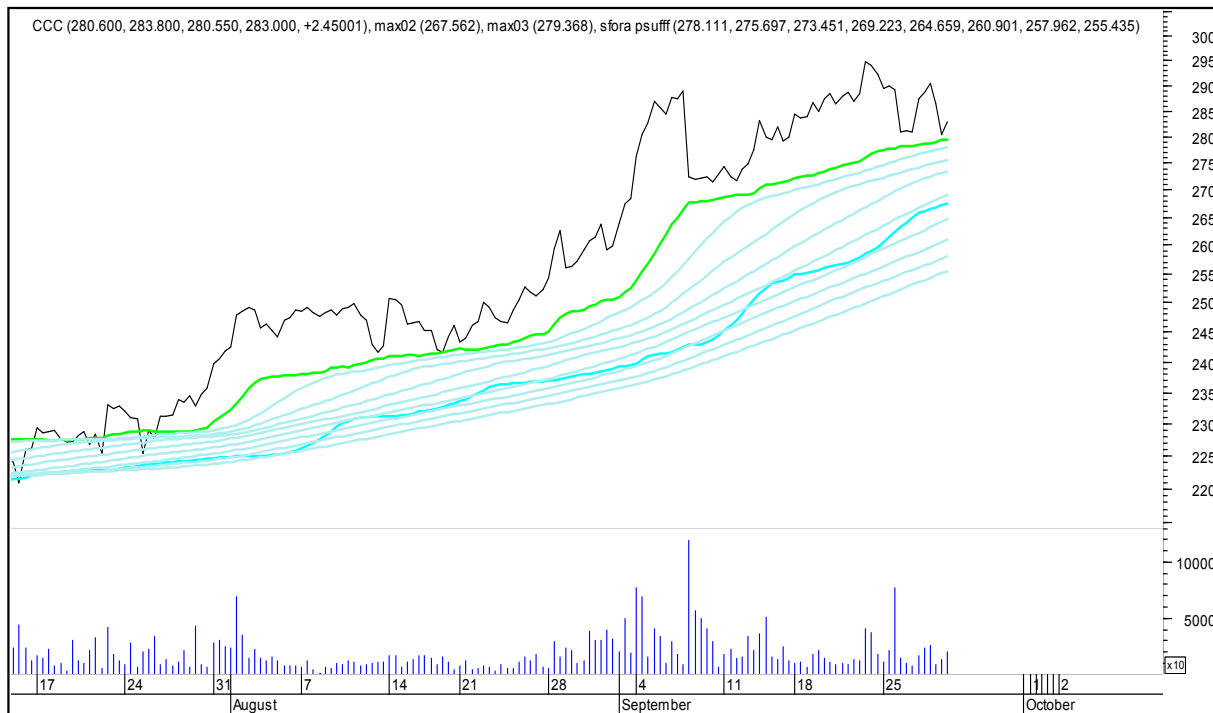

SFORA POLSKA 4h

piątek, 29 września 2017

The logo for 'Stockmaster\$' is displayed in a white, stylized, serif font against a solid blue rectangular background. The dollar signs are integrated into the letters 'S' and 'T'.

SFORA POLSKA Wykresy 4-godzinne

SFORA POLSKA 4h

piątek, 29 września 2017

ALIOR

ASSECO POLAND

SFORA POLSKA 4h

piątek, 29 września 2017

BUDIMEX

BOGDANKA

SFORA POLSKA 4h

piątek, 29 września 2017

CCC

CD PROJEKT RED

SFORA POLSKA 4h

piątek, 29 września 2017

CIECH

COMARCH

SFORA POLSKA 4h

piątek, 29 września 2017

CYFROWY POLSAT

ENEA

SFORA POLSKA 4h

piątek, 29 września 2017

EUROCASH