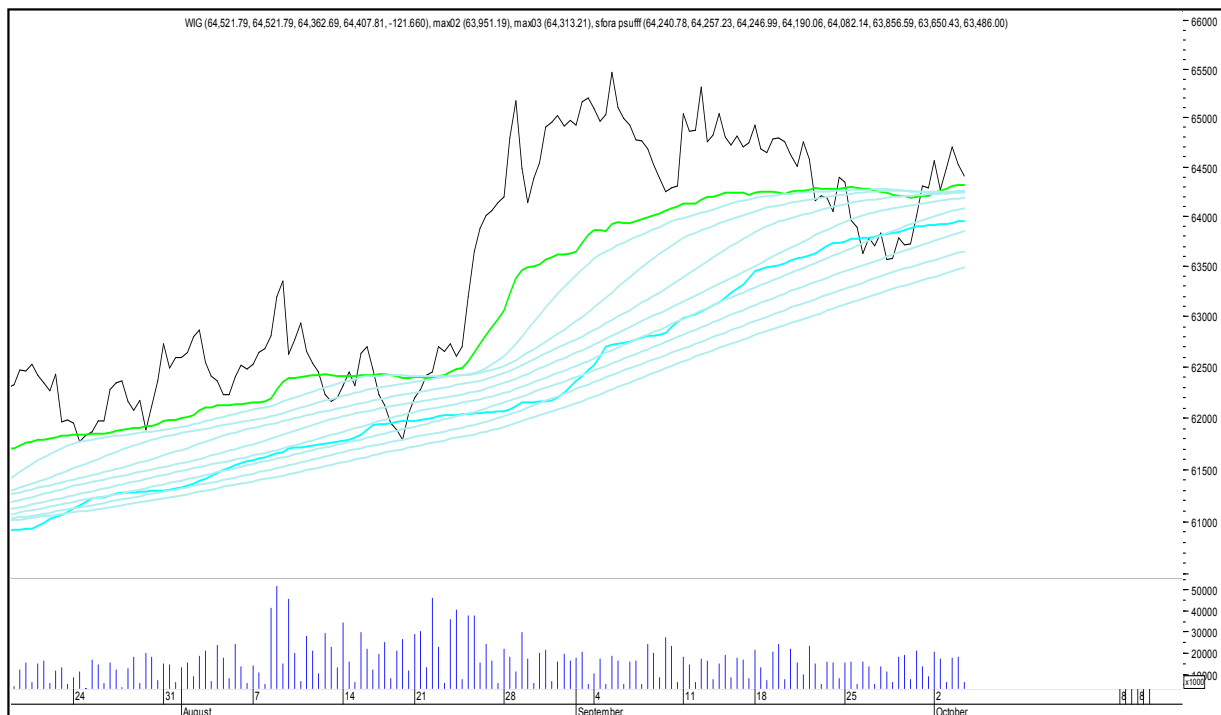

PZU

SFORA POLSKA 4h

środa, 4 października 2017

SYNTHOS

TAURON

SFORA POLSKA 4h

środa, 4 października 2017

TRAKCJA

WIG

SFORA POLSKA 4h

środa, 4 października 2017

WIG20

WIG30

SFORA POLSKA 4h

środa, 4 października 2017

MWIG40