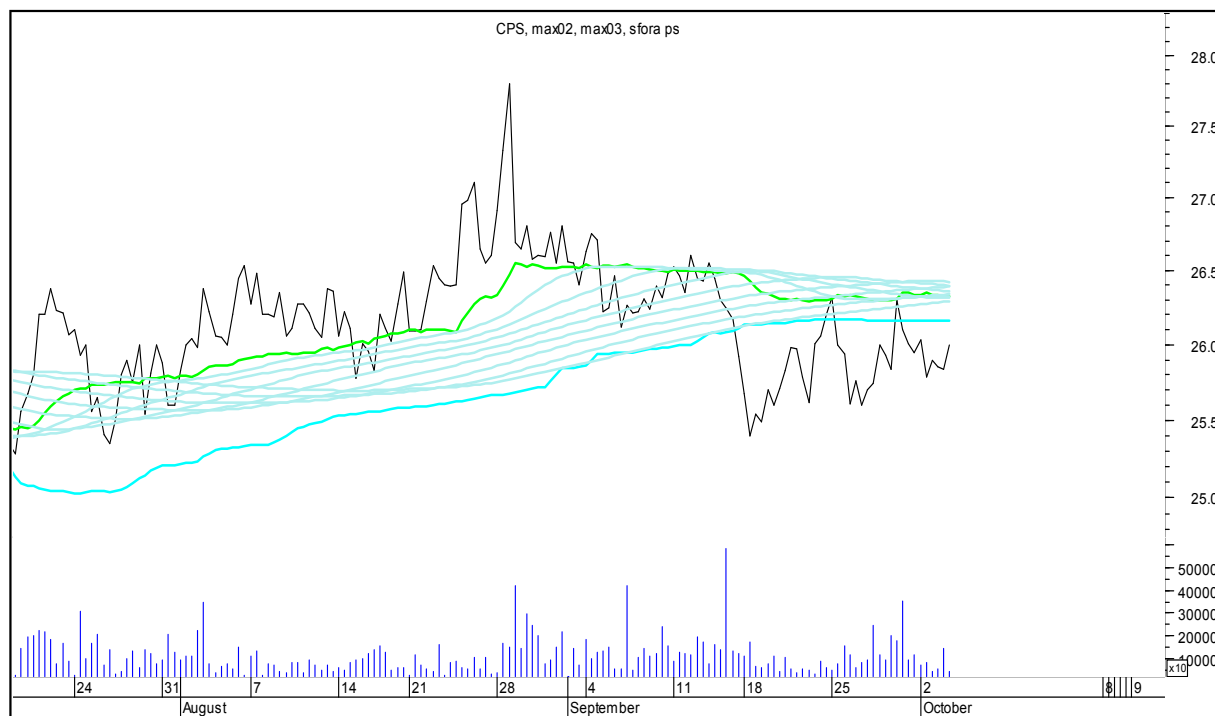

BOGDANKA

SFORA POLSKA 4h

środa, 4 października 2017

CCC

CD PROJEKT RED

SFORA POLSKA 4h

środa, 4 października 2017

CIECH

COMARCH

SFORA POLSKA 4h

środa, 4 października 2017

CYFROWY POLSAT

ENEA

SFORA POLSKA 4h

środa, 4 października 2017

EUROCASH