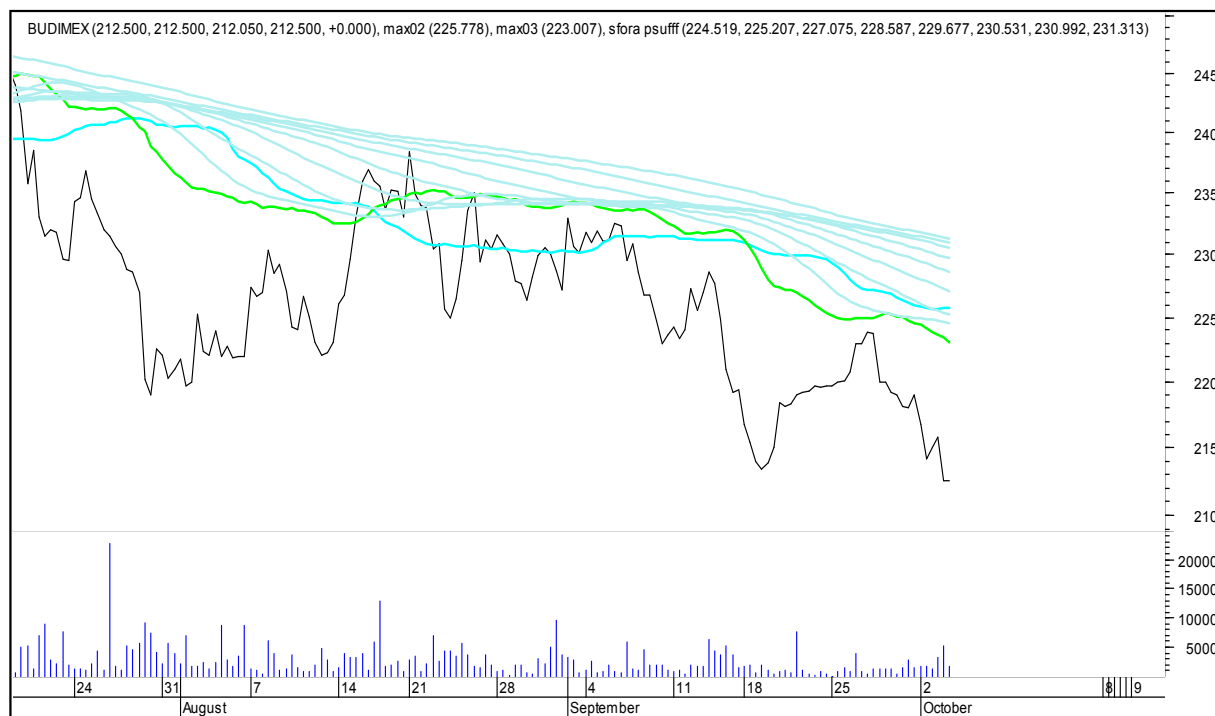

SFORA POLSKA 4h

środa, 4 października 2017

The logo for Stockmaster\$ is displayed in white text on a solid blue rectangular background. The text 'Stockmaster\$' is written in a bold, serif font, with the dollar sign (\$) at the beginning and end of the word.

SFORA POLSKA Wykresy 4-godzinne

SFORA POLSKA 4h

środa, 4 października 2017

ALIOR

ASSECO POLAND

SFORA POLSKA 4h

środa, 4 października 2017

BUDIMEX

BOGDANKA

SFORA POLSKA 4h

środa, 4 października 2017

CCC

CD PROJEKT RED

SFORA POLSKA 4h

środa, 4 października 2017

CIECH

COMARCH

SFORA POLSKA 4h

środa, 4 października 2017

CYFROWY POLSAT

ENEA

SFORA POLSKA 4h

środa, 4 października 2017

EUROCASH