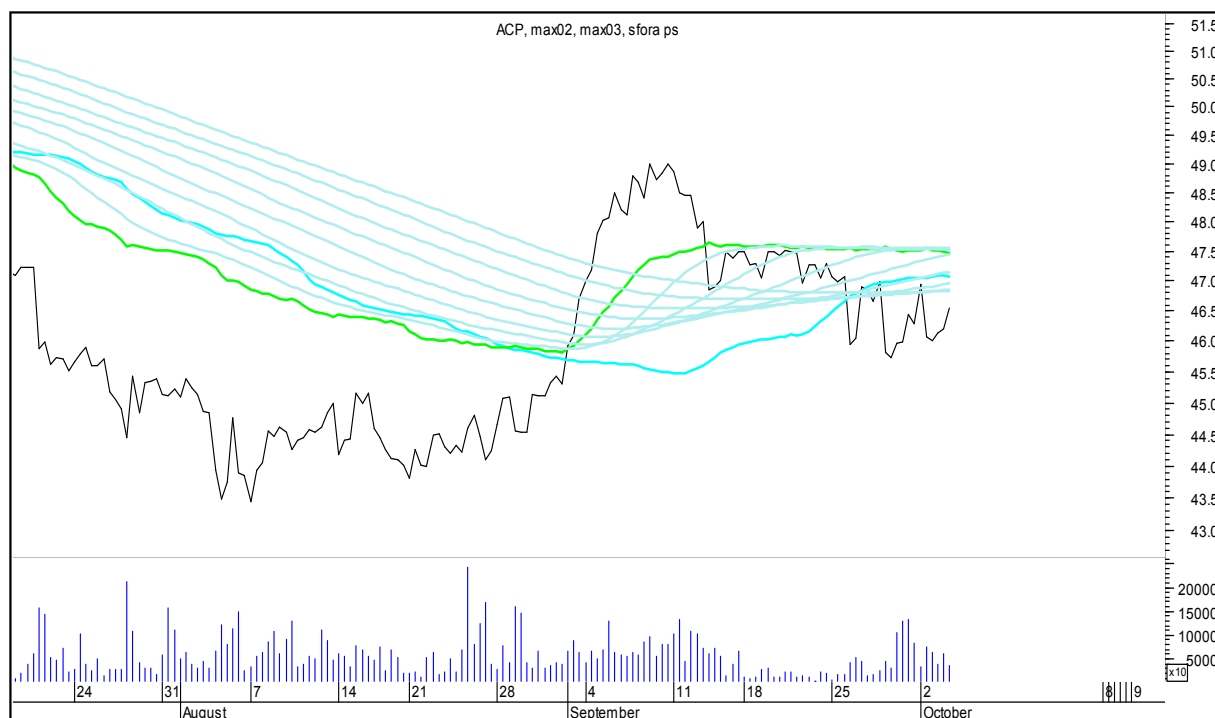

SFORA POLSKA 4h

środa, 4 października 2017

The logo for Stockmaster\$ is displayed in white text on a solid blue rectangular background. The text 'Stockmaster\$' is written in a bold, serif font, with the dollar sign (\$) at the beginning and end of the word.

SFORA POLSKA Wykresy 4-godzinne

SFORA POLSKA 4h

środa, 4 października 2017

ALIOR

ASSECO POLAND

SFORA POLSKA 4h

środa, 4 października 2017

BUDIMEX

BOGDANKA

SFORA POLSKA 4h

środa, 4 października 2017

CCC

CD PROJEKT RED

SFORA POLSKA 4h

środa, 4 października 2017

CIECH

COMARCH

SFORA POLSKA 4h

środa, 4 października 2017

CYFROWY POLSAT

ENEA

SFORA POLSKA 4h

środa, 4 października 2017

EUROCASH