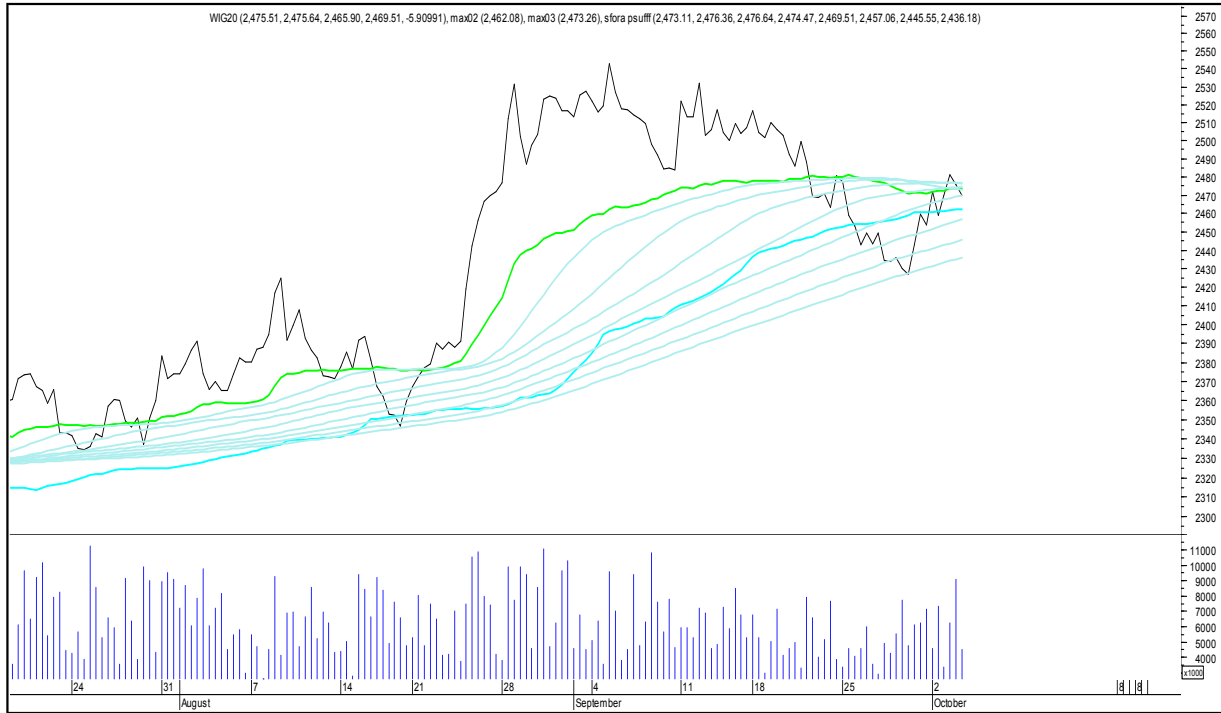

PZU

SFORA POLSKA 4h

środa, 4 października 2017

SYNTHOS

TAURON

SFORA POLSKA 4h

środa, 4 października 2017

TRAKCJA

WIG

SFORA POLSKA 4h

środa, 4 października 2017

WIG20

WIG30

SFORA POLSKA 4h

środa, 4 października 2017

MWIG40