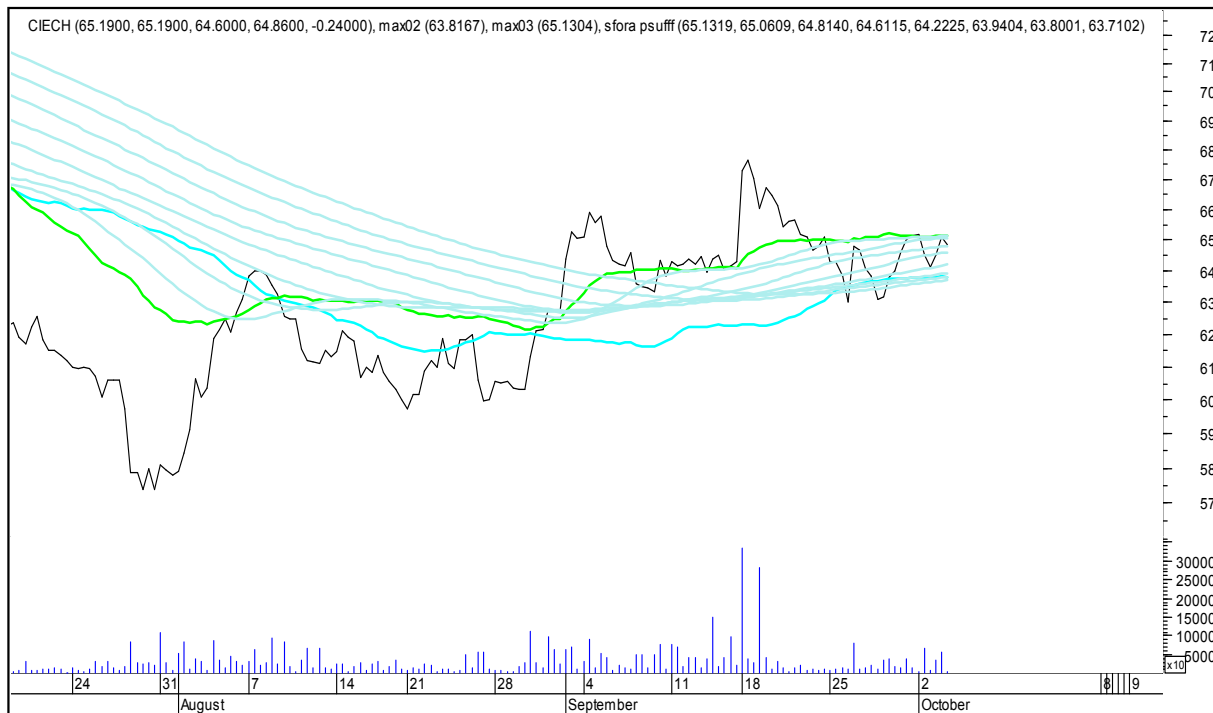

SFORA POLSKA 4h

środa, 4 października 2017

The logo for Stockmaster\$ is displayed in white text on a solid blue rectangular background. The text 'Stockmaster\$' is written in a bold, serif font, with the dollar sign (\$) at the beginning and end of the word.

BOGDANKA

SFORA POLSKA 4h

środa, 4 października 2017

CCC

CD PROJEKT RED

SFORA POLSKA 4h

środa, 4 października 2017

CIECH

COMARCH

SFORA POLSKA 4h

środa, 4 października 2017

CYFROWY POLSAT

ENEA

SFORA POLSKA 4h

środa, 4 października 2017

EUROCASH