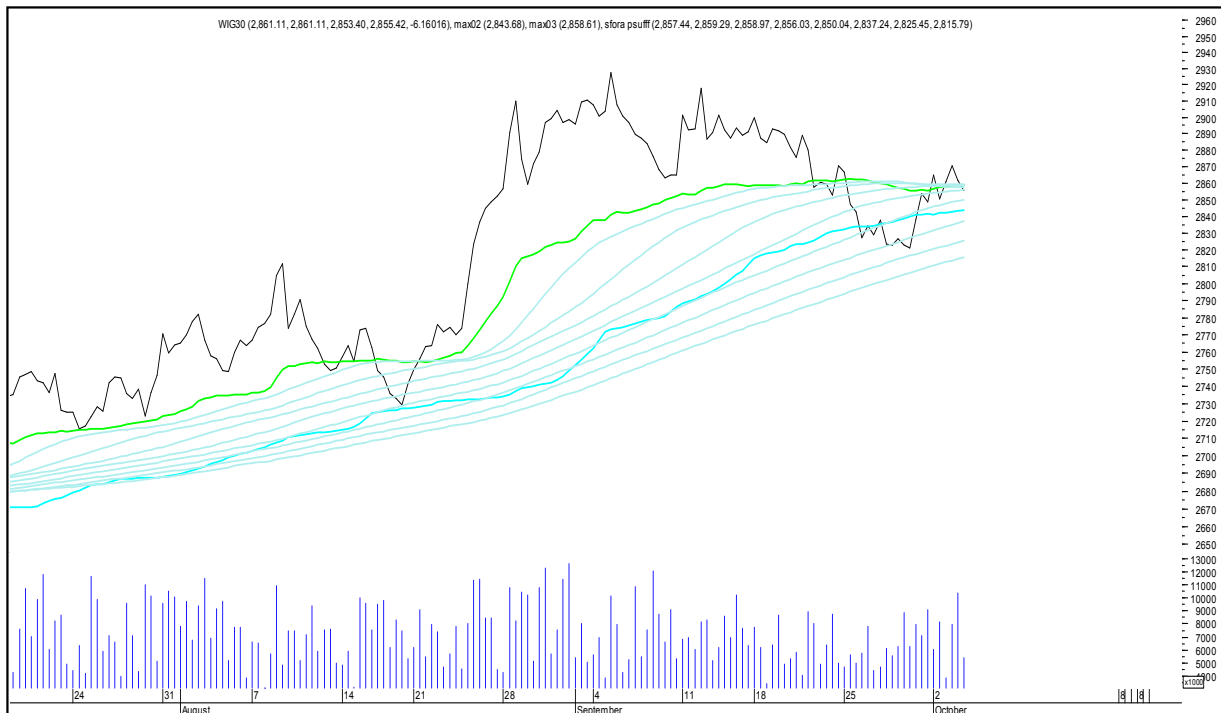

PZU

SFORA POLSKA 4h

środa, 4 października 2017

SYNTHOS

TAURON

SFORA POLSKA 4h

środa, 4 października 2017

TRAKCJA

WIG

SFORA POLSKA 4h

środa, 4 października 2017

WIG20

WIG30

SFORA POLSKA 4h

środa, 4 października 2017

MWIG40