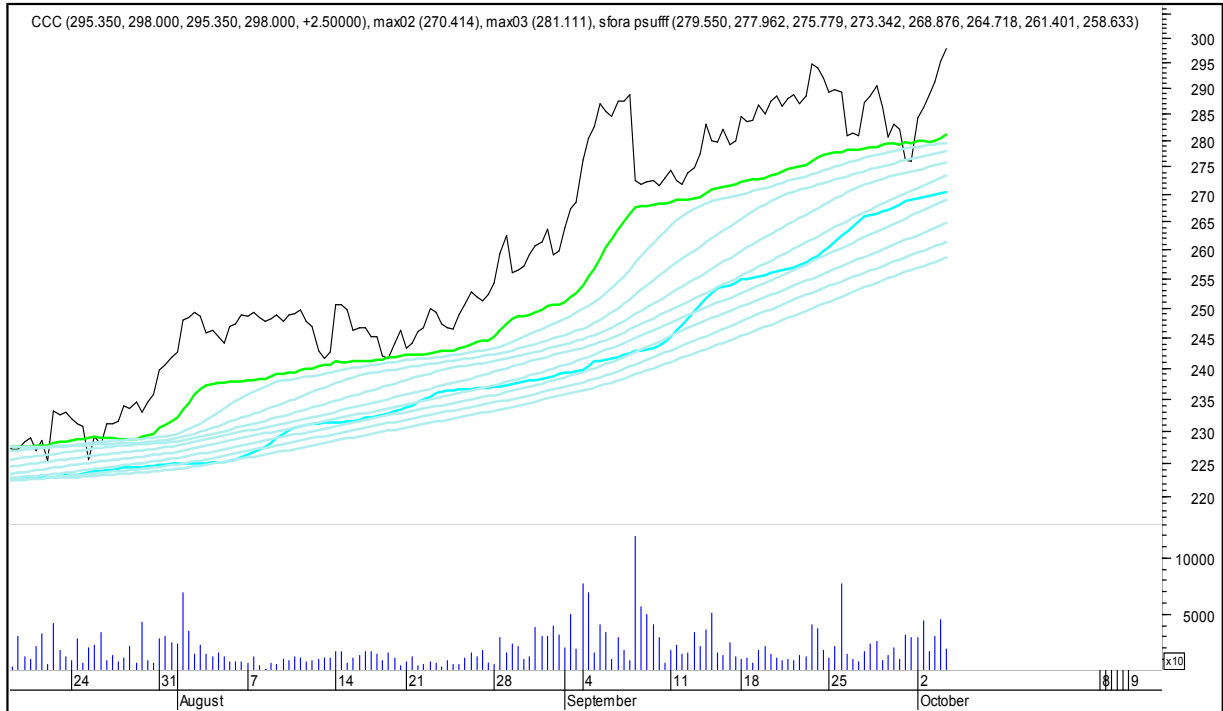

SFORA POLSKA 4h

środa, 4 października 2017

The logo for Stockmaster\$ is displayed in white text on a solid blue rectangular background. The text 'Stockmaster\$' is written in a bold, serif font, with the dollar sign (\$) at the beginning and end of the word.

SFORA POLSKA Wykresy 4-godzinne

SFORA POLSKA 4h

środa, 4 października 2017

ALIOR

ASSECO POLAND

SFORA POLSKA 4h

środa, 4 października 2017

BUDIMEX

BOGDANKA

SFORA POLSKA 4h

środa, 4 października 2017

CCC

CD PROJEKT RED

SFORA POLSKA 4h

środa, 4 października 2017

CIECH

COMARCH

SFORA POLSKA 4h

środa, 4 października 2017

CYFROWY POLSAT

ENEA

SFORA POLSKA 4h

środa, 4 października 2017

EUROCASH