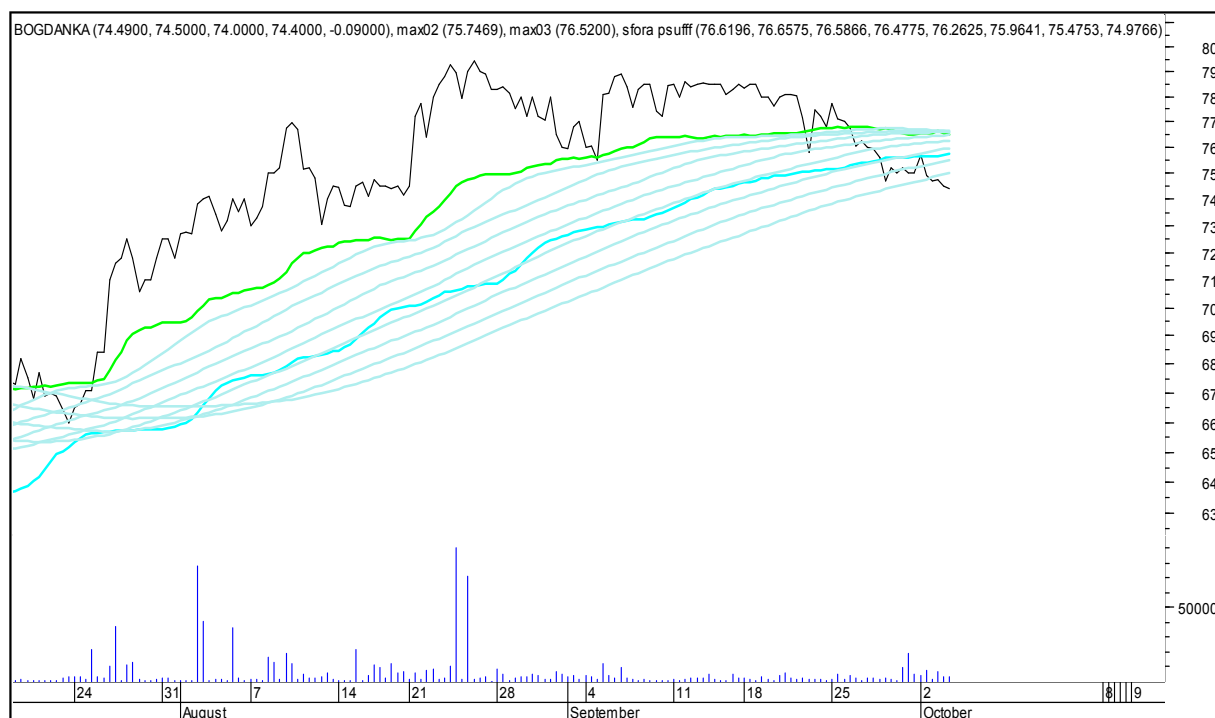

SFORA POLSKA 4h

środa, 4 października 2017

The logo for Stockmaster\$ is displayed in white text on a solid blue rectangular background. The text 'Stockmaster\$' is written in a bold, serif font, with the dollar sign (\$) at the beginning and end of the word.

SFORA POLSKA Wykresy 4-godzinne

SFORA POLSKA 4h

środa, 4 października 2017

ALIOR

ASSECO POLAND

SFORA POLSKA 4h

środa, 4 października 2017

BUDIMEX

BOGDANKA

SFORA POLSKA 4h

środa, 4 października 2017

CCC

CD PROJEKT RED

SFORA POLSKA 4h

środa, 4 października 2017

CIECH

COMARCH

SFORA POLSKA 4h

środa, 4 października 2017

CYFROWY POLSAT

ENEA

SFORA POLSKA 4h

środa, 4 października 2017

EUROCASH