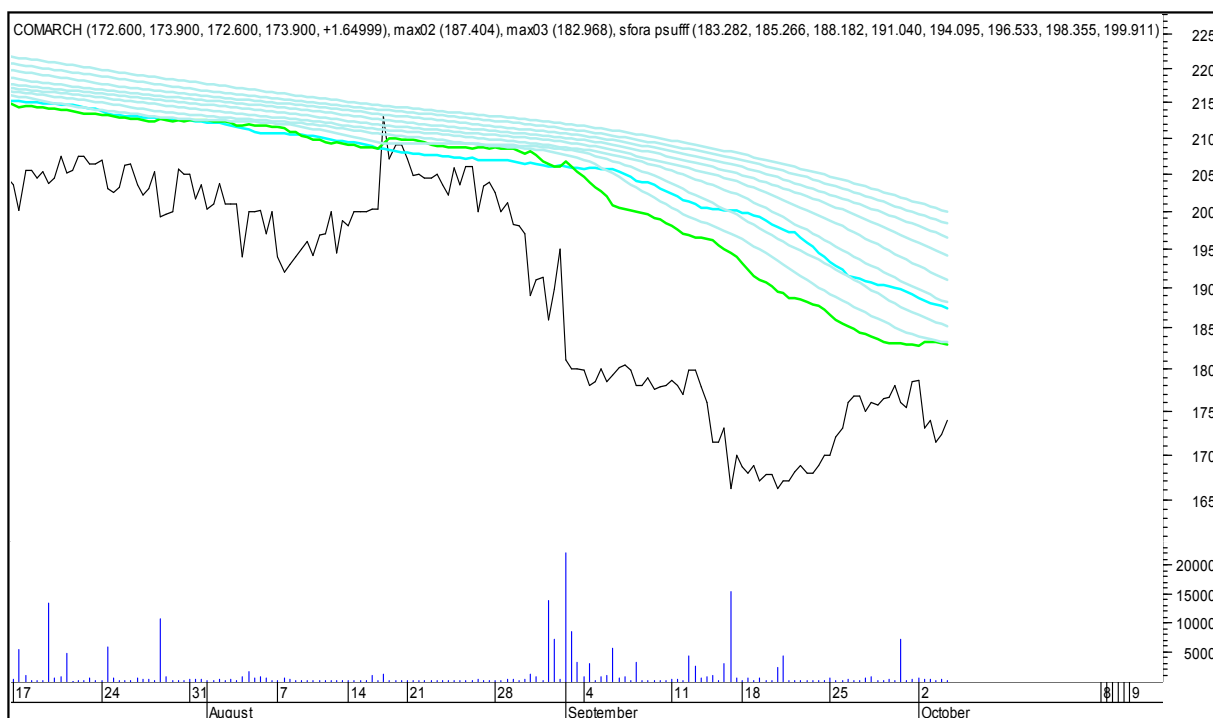

SFORA POLSKA 4h

środa, 4 października 2017

The logo for Stockmaster\$ is displayed in white text on a solid blue rectangular background. The text 'Stockmaster\$' is written in a bold, serif font, with the dollar sign (\$) at the beginning and end of the word.

BOGDANKA

SFORA POLSKA 4h

środa, 4 października 2017

CCC

CD PROJEKT RED

SFORA POLSKA 4h

środa, 4 października 2017

CIECH

COMARCH

SFORA POLSKA 4h

środa, 4 października 2017

CYFROWY POLSAT

ENEA

SFORA POLSKA 4h

środa, 4 października 2017

EUROCASH

GETIN

SFORA POLSKA 4h

środa, 4 października 2017

GETINOBLE

GTC

SFORA POLSKA 4h

środa, 4 października 2017

GRUPA AZOTY