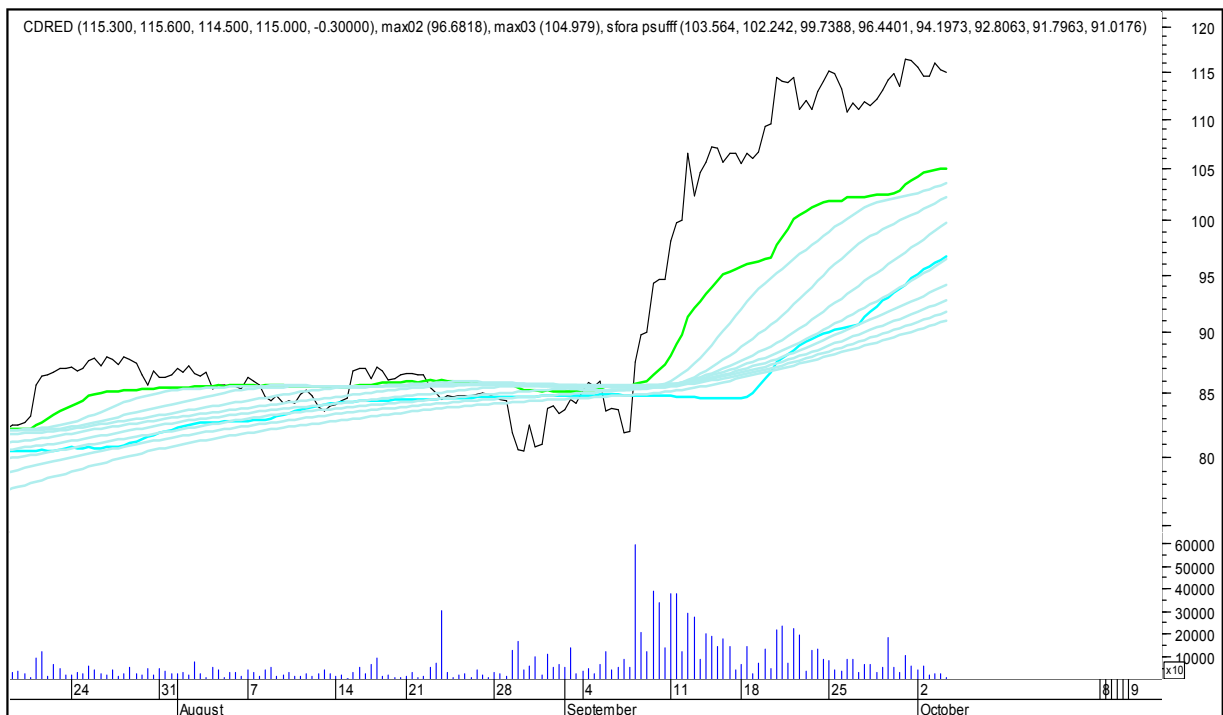

SFORA POLSKA 4h

środa, 4 października 2017

The logo for Stockmaster\$ is displayed in white text on a solid blue rectangular background. The text 'Stockmaster\$' is written in a bold, serif font, with the dollar sign (\$) at the beginning and end of the word.

BOGDANKA

SFORA POLSKA 4h

środa, 4 października 2017

CCC

CD PROJEKT RED

SFORA POLSKA 4h

środa, 4 października 2017

CIECH

COMARCH

SFORA POLSKA 4h

środa, 4 października 2017

CYFROWY POLSAT

ENEA

SFORA POLSKA 4h

środa, 4 października 2017

EUROCASH