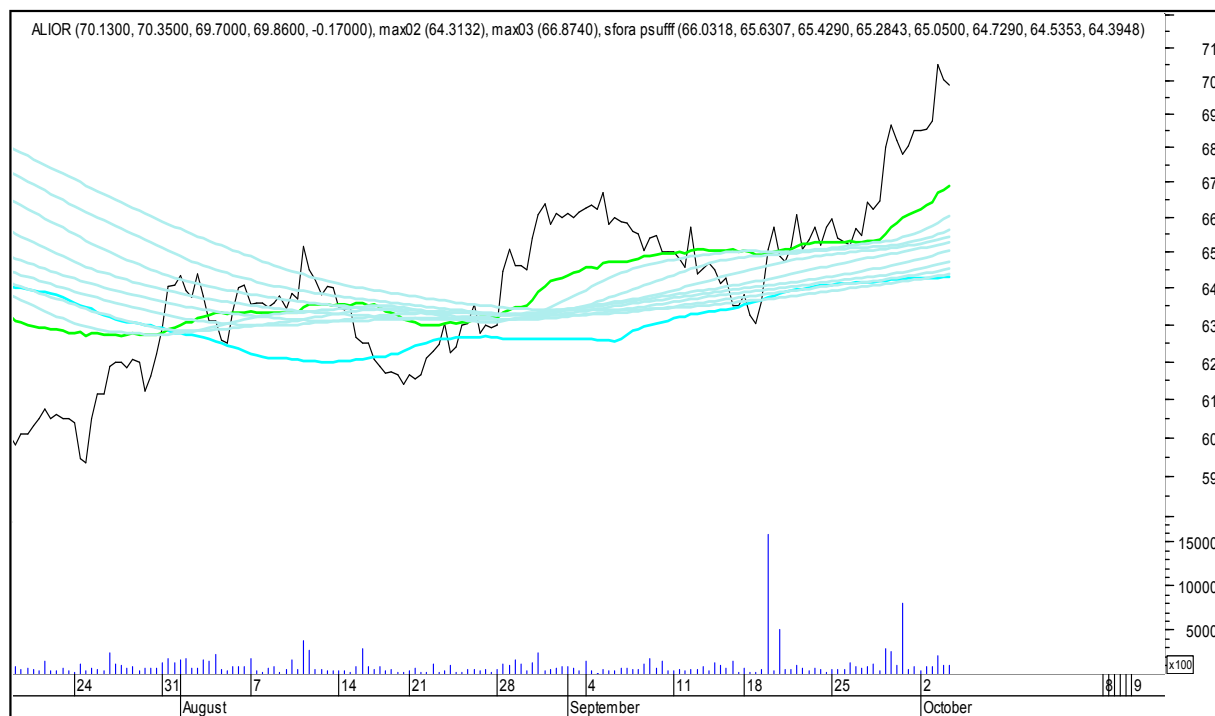

SFORA POLSKA 4h

środa, 4 października 2017

The logo for Stockmaster\$ is displayed in white text on a solid blue rectangular background. The text 'Stockmaster\$' is written in a bold, serif font, with the dollar sign (\$) at the beginning and end of the word.

SFORA POLSKA Wykresy 4-godzinne

SFORA POLSKA 4h

środa, 4 października 2017

ALIOR

ASSECO POLAND

SFORA POLSKA 4h

środa, 4 października 2017

BUDIMEX