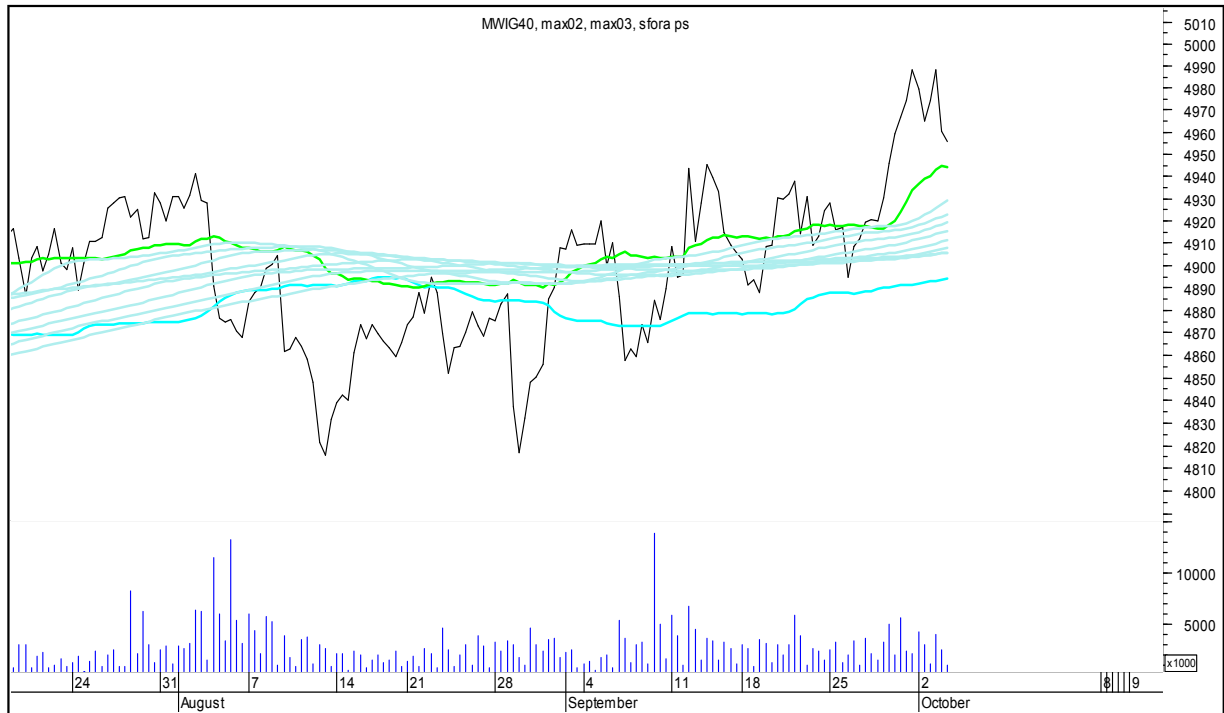

PZU

SFORA POLSKA 4h

środa, 4 października 2017

SYNTHOS

TAURON

SFORA POLSKA 4h

środa, 4 października 2017

TRAKCJA

WIG

SFORA POLSKA 4h

środa, 4 października 2017

WIG20

WIG30

SFORA POLSKA 4h

środa, 4 października 2017

MWIG40