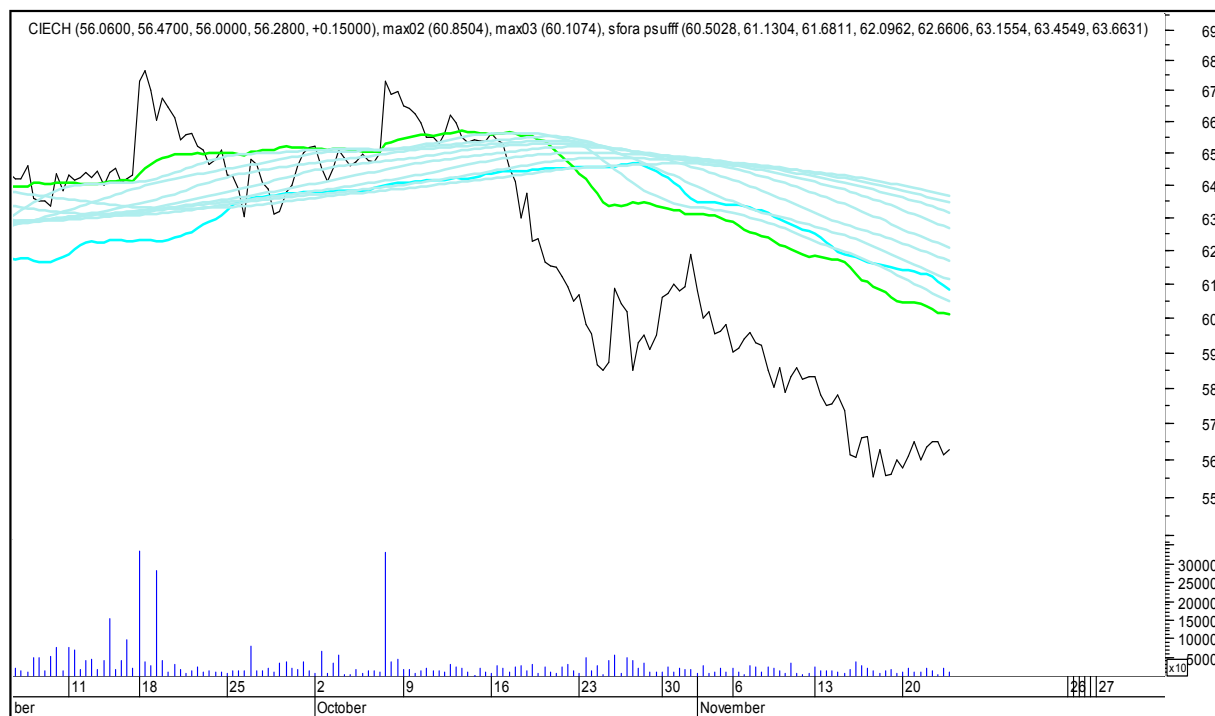

SFORA POLSKA 4h

środa, 22 listopada 2017

The logo for Stockmaster\$ is displayed in white text on a solid blue rectangular background. The text 'Stockmaster\$' is written in a bold, serif font, with the dollar sign (\$) at the beginning and end of the word.

BOGDANKA

SFORA POLSKA 4h

środa, 22 listopada 2017

CCC

CD PROJEKT RED

SFORA POLSKA 4h

środa, 22 listopada 2017

CIECH

COMARCH

SFORA POLSKA 4h

środa, 22 listopada 2017

CYFROWY POLSAT

ENEA

SFORA POLSKA 4h

środa, 22 listopada 2017

EUROCASH