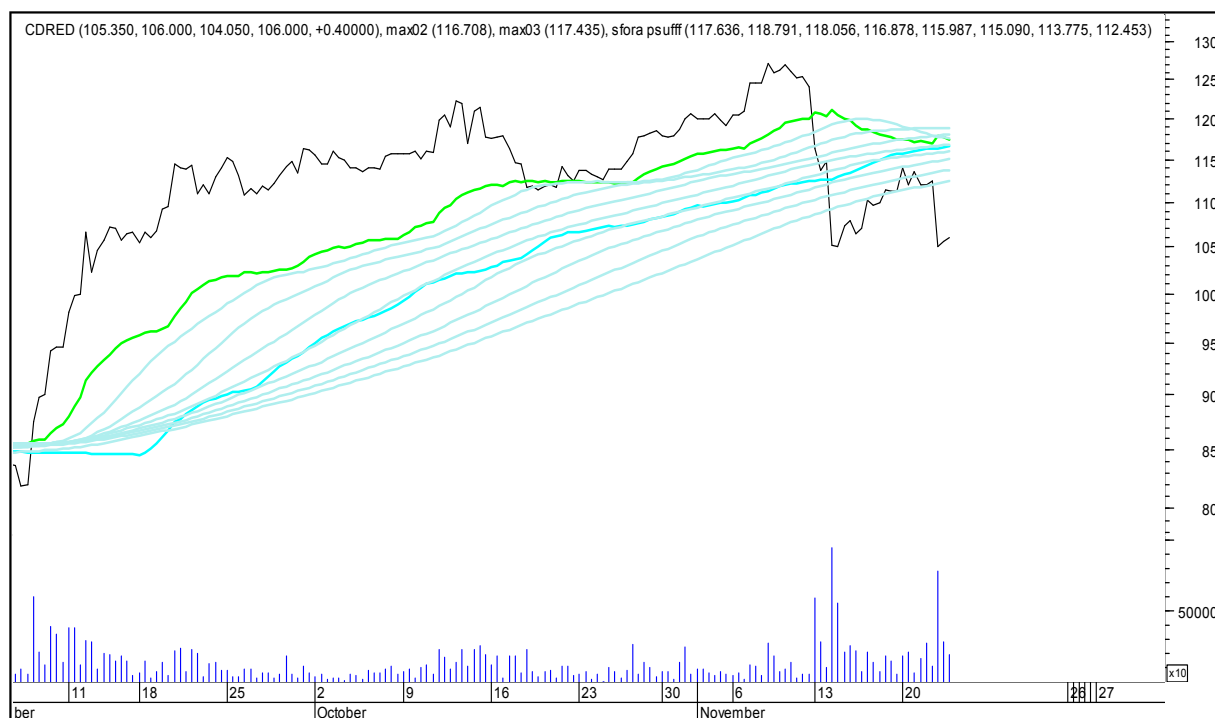

SFORA POLSKA 4h

środa, 22 listopada 2017

The logo for Stockmaster\$ is displayed in white text on a solid blue rectangular background. The text 'Stockmaster\$' is written in a bold, serif font, with the dollar sign (\$) at the beginning and end of the word.

SFORA POLSKA Wykresy 4-godzinne

SFORA POLSKA 4h

środa, 22 listopada 2017

ALIOR

ASSECO POLAND

SFORA POLSKA 4h

środa, 22 listopada 2017

BUDIMEX

BOGDANKA

SFORA POLSKA 4h

środa, 22 listopada 2017

CCC

CD PROJEKT RED

SFORA POLSKA 4h

środa, 22 listopada 2017

CIECH

COMARCH

SFORA POLSKA 4h

środa, 22 listopada 2017

CYFROWY POLSAT

ENEA

SFORA POLSKA 4h

środa, 22 listopada 2017

EUROCASH