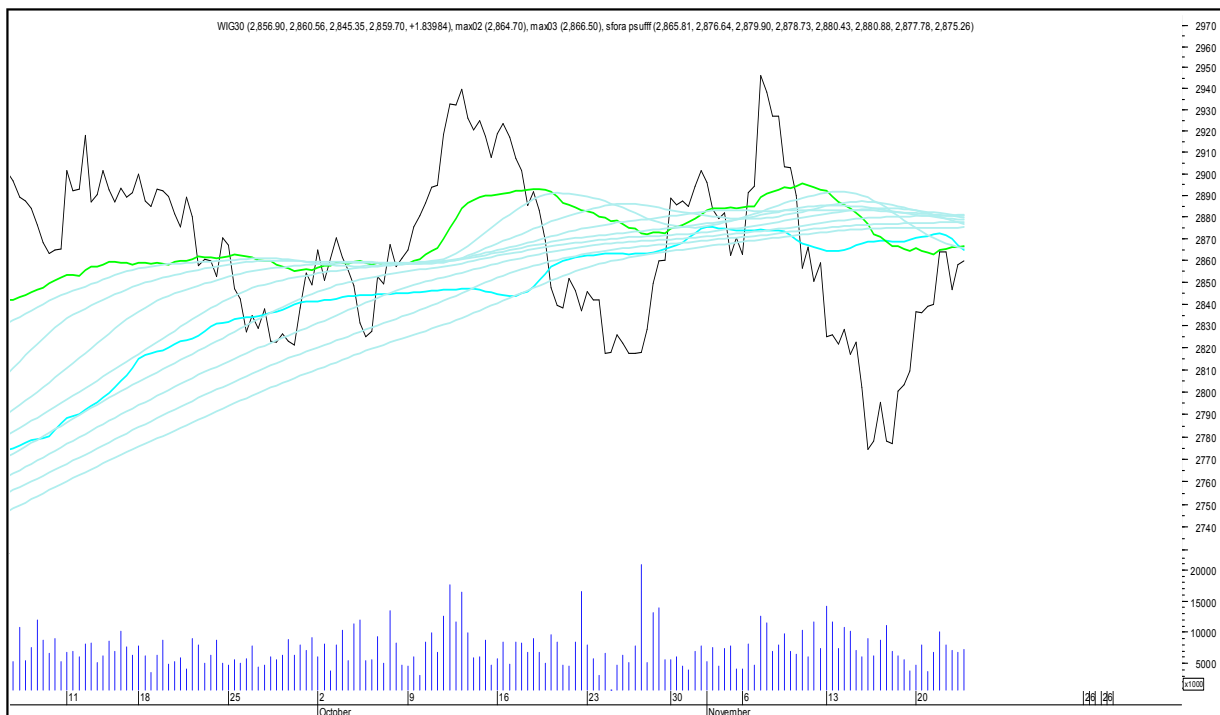

PZU

SFORA POLSKA 4h

środa, 22 listopada 2017

SYNTHOS

TAURON

SFORA POLSKA 4h

środa, 22 listopada 2017

TRAKCJA

WIG

SFORA POLSKA 4h

środa, 22 listopada 2017

WIG20

WIG30

SFORA POLSKA 4h

środa, 22 listopada 2017

MWIG40