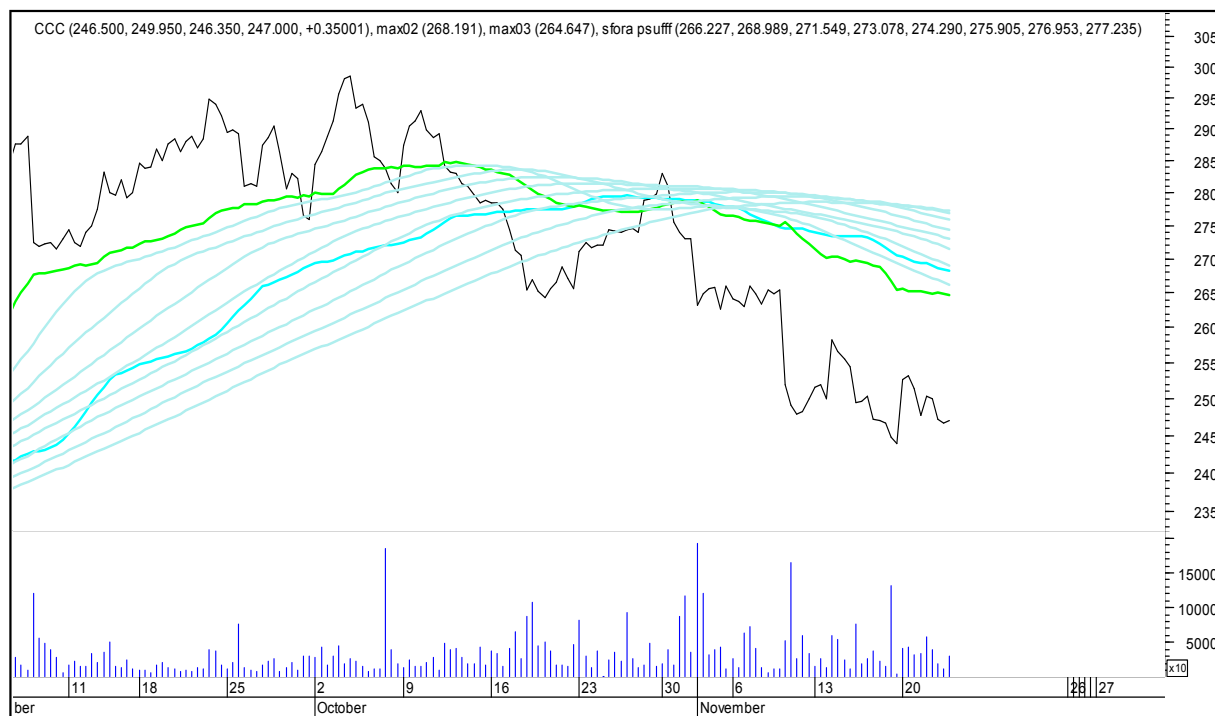

SFORA POLSKA 4h

środa, 22 listopada 2017

The logo for Stockmaster\$ is displayed in white text on a solid blue rectangular background. The text 'Stockmaster\$' is written in a bold, serif font, with the dollar sign (\$) at the beginning and end of the word.

SFORA POLSKA Wykresy 4-godzinne

SFORA POLSKA 4h

środa, 22 listopada 2017

ALIOR

ASSECO POLAND

SFORA POLSKA 4h

środa, 22 listopada 2017

BUDIMEX

BOGDANKA

SFORA POLSKA 4h

środa, 22 listopada 2017

CCC

CD PROJEKT RED

SFORA POLSKA 4h

środa, 22 listopada 2017

CIECH

COMARCH

SFORA POLSKA 4h

środa, 22 listopada 2017

CYFROWY POLSAT

ENEA

SFORA POLSKA 4h

środa, 22 listopada 2017

EUROCASH