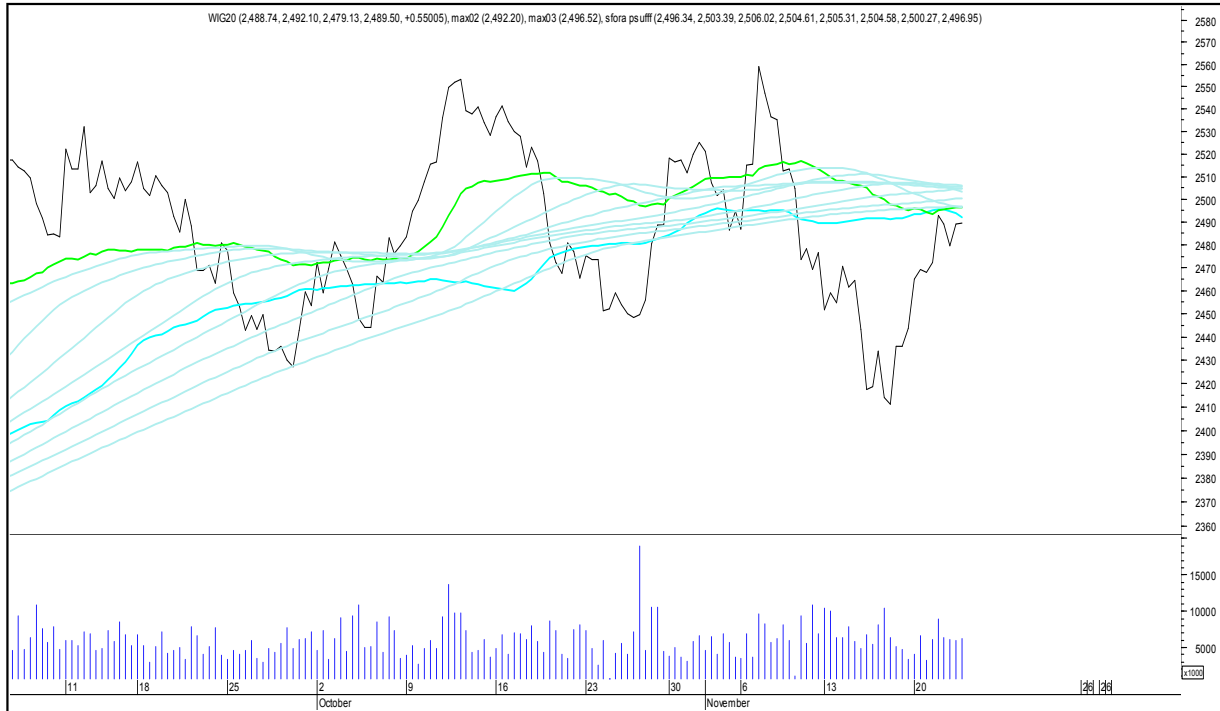

PZU

SFORA POLSKA 4h

środa, 22 listopada 2017

SYNTHOS

TAURON

SFORA POLSKA 4h

środa, 22 listopada 2017

TRAKCJA

WIG

SFORA POLSKA 4h

środa, 22 listopada 2017

WIG20

WIG30

SFORA POLSKA 4h

środa, 22 listopada 2017

MWIG40