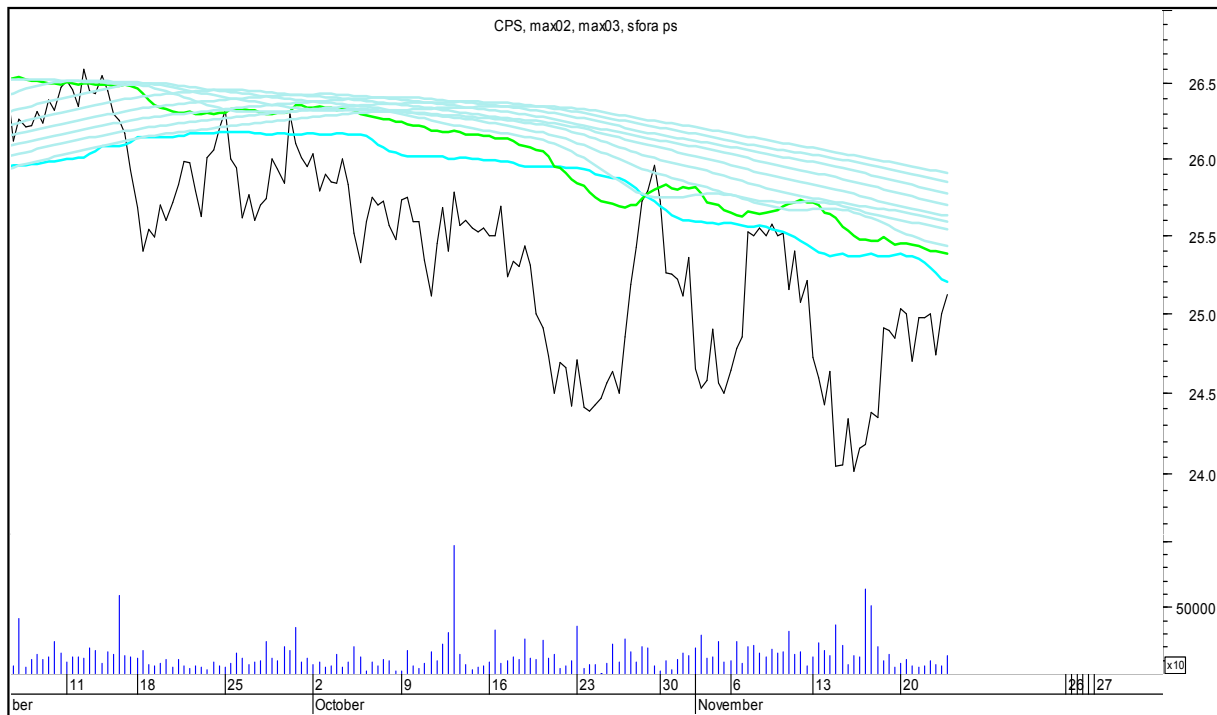

SFORA POLSKA 4h

środa, 22 listopada 2017

The logo for Stockmaster\$ is displayed in white text on a solid blue rectangular background. The text 'Stockmaster\$' is written in a bold, serif font, with the dollar sign (\$) at the beginning and end of the word.

SFORA POLSKA Wykresy 4-godzinne

SFORA POLSKA 4h

środa, 22 listopada 2017

ALIOR

ASSECO POLAND

SFORA POLSKA 4h

środa, 22 listopada 2017

BUDIMEX

BOGDANKA

SFORA POLSKA 4h

środa, 22 listopada 2017

CCC

CD PROJEKT RED

SFORA POLSKA 4h

środa, 22 listopada 2017

CIECH

COMARCH

SFORA POLSKA 4h

środa, 22 listopada 2017

CYFROWY POLSAT

ENEA

SFORA POLSKA 4h

środa, 22 listopada 2017

EUROCASH