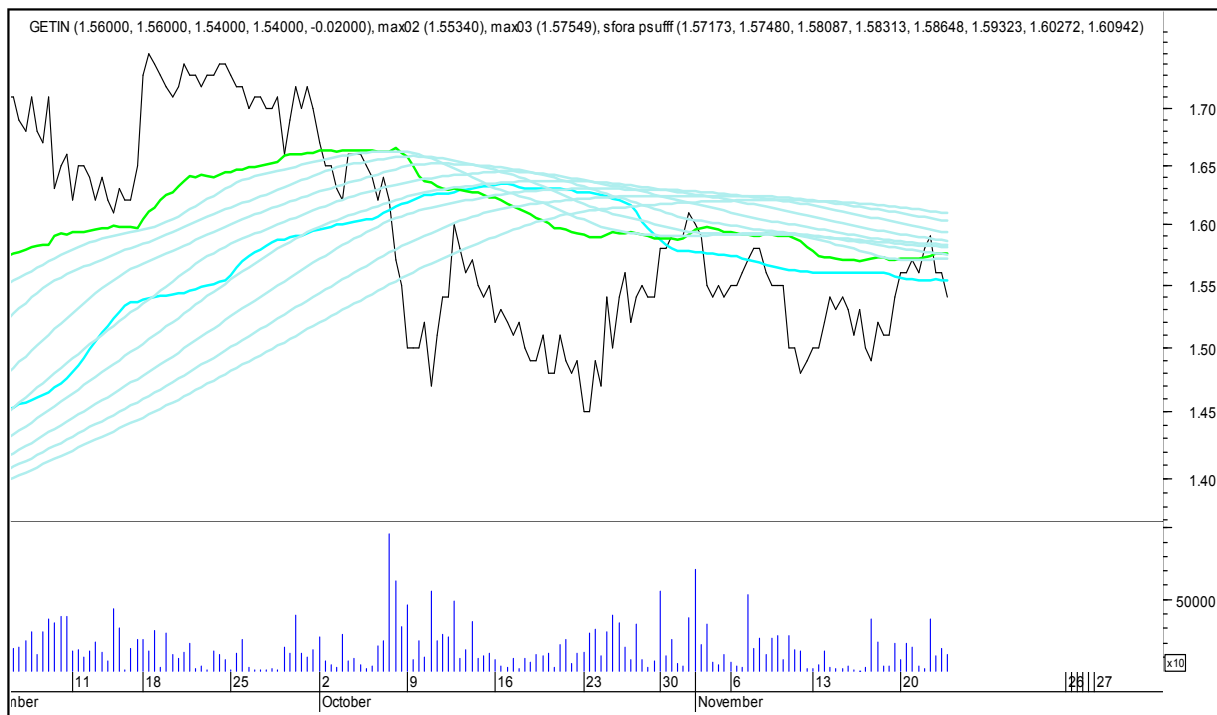

COMARCH

SFORA POLSKA 4h

środa, 22 listopada 2017

CYFROWY POLSAT

ENEA

SFORA POLSKA 4h

środa, 22 listopada 2017

EUROCASH

GETIN

SFORA POLSKA 4h

środa, 22 listopada 2017

GETINOBLE

GTC

SFORA POLSKA 4h

środa, 22 listopada 2017

GRUPA AZOTY