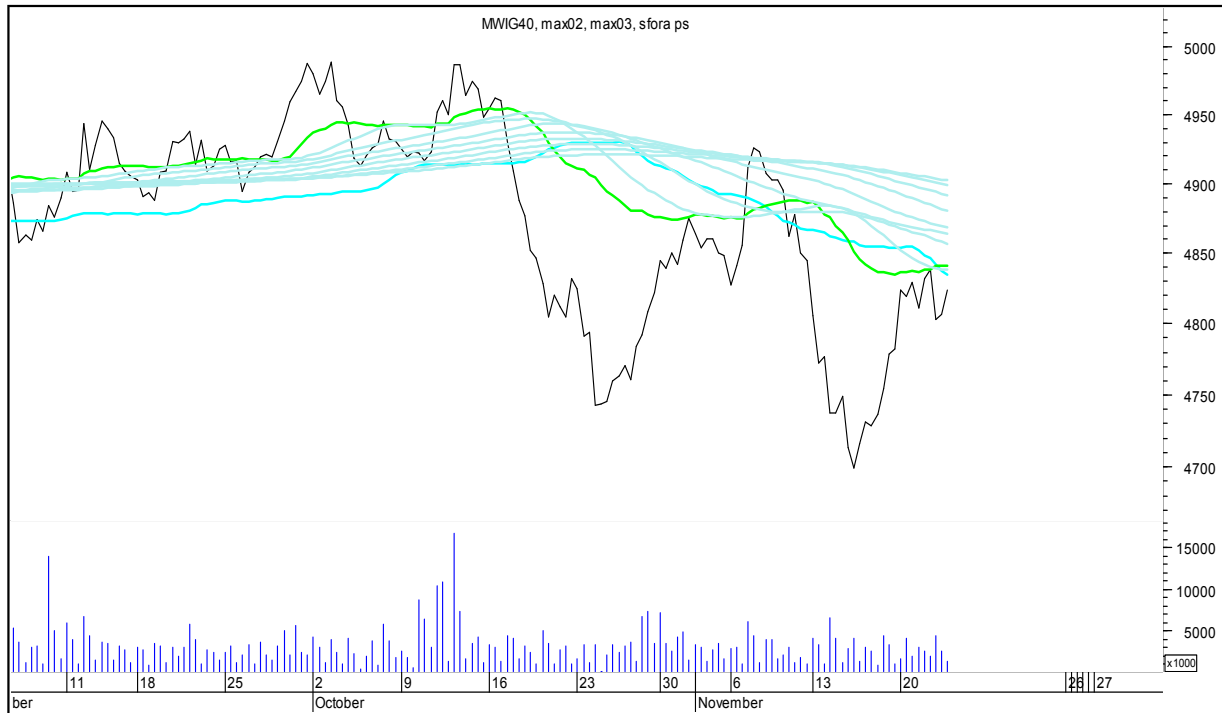

PZU

SFORA POLSKA 4h

środa, 22 listopada 2017

SYNTHOS

TAURON

SFORA POLSKA 4h

środa, 22 listopada 2017

TRAKCJA

WIG

SFORA POLSKA 4h

środa, 22 listopada 2017

WIG20

WIG30

SFORA POLSKA 4h

środa, 22 listopada 2017

MWIG40