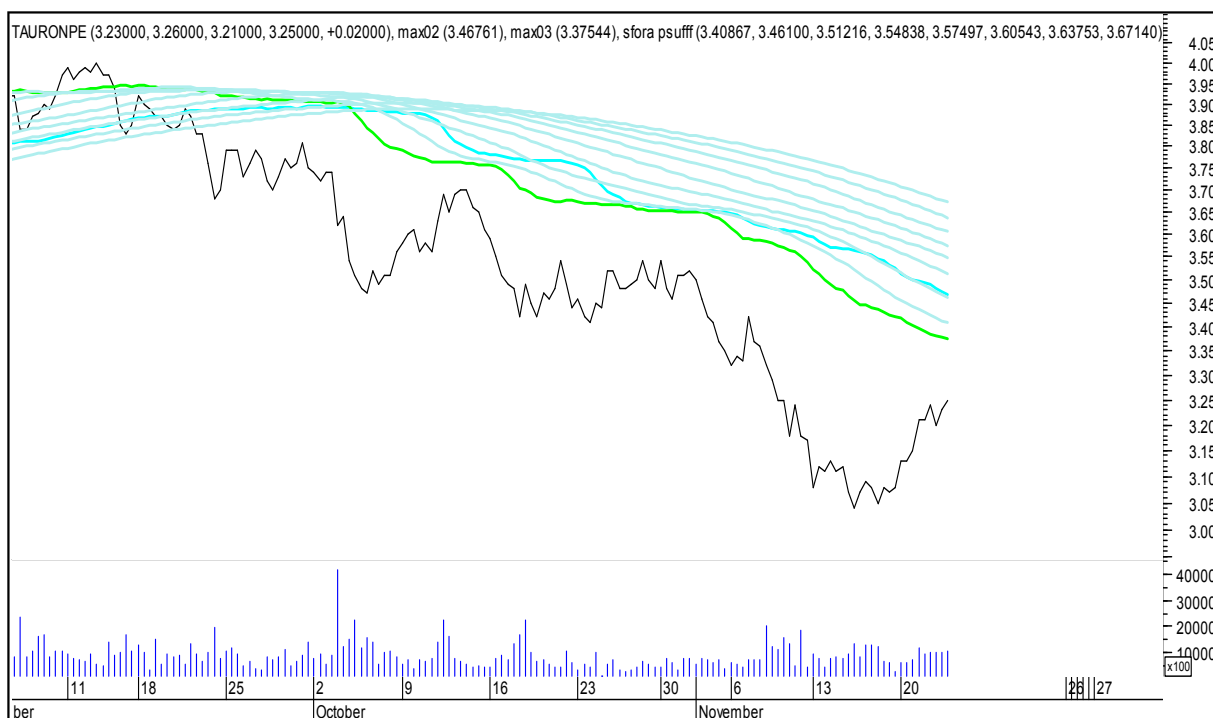

PZU

SFORA POLSKA 4h

środa, 22 listopada 2017

SYNTHOS

TAURON

SFORA POLSKA 4h

środa, 22 listopada 2017

TRAKCJA

WIG

SFORA POLSKA 4h

środa, 22 listopada 2017

WIG20

WIG30

SFORA POLSKA 4h

środa, 22 listopada 2017

MWIG40