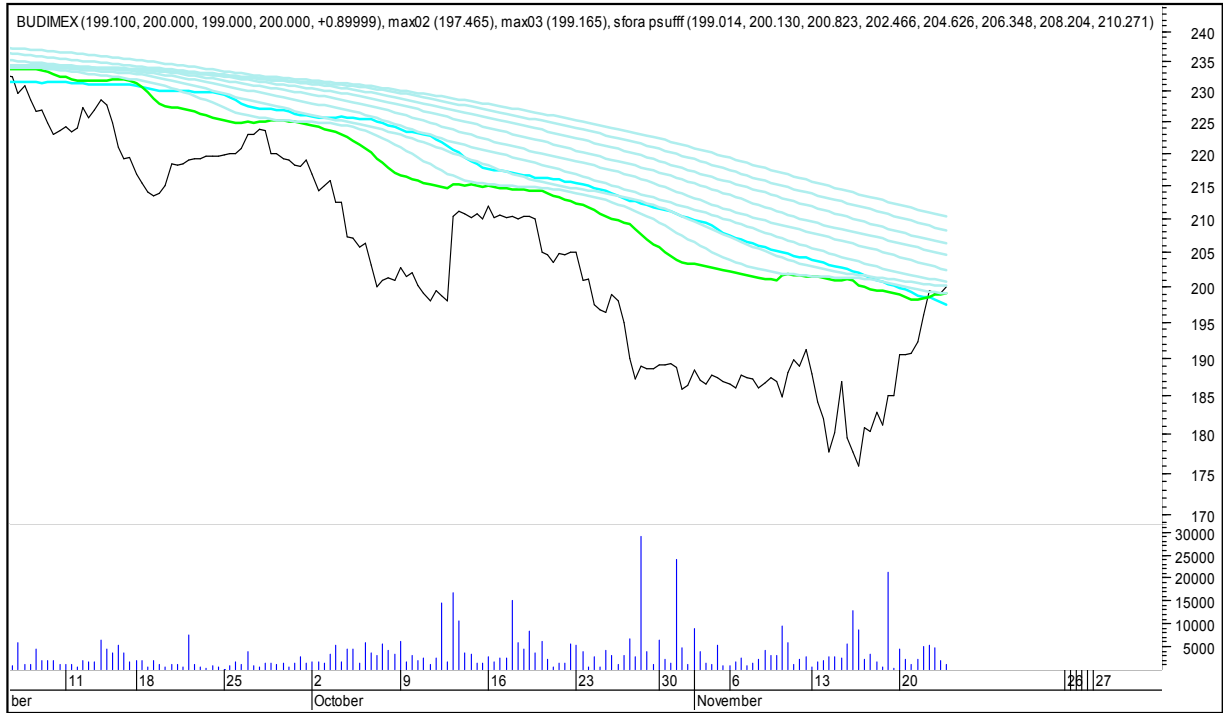

SFORA POLSKA 4h

środa, 22 listopada 2017

The logo for Stockmaster\$ is displayed in white text on a solid blue rectangular background. The text 'Stockmaster\$' is written in a bold, serif font, with the dollar sign (\$) at the beginning and end of the word.

SFORA POLSKA Wykresy 4-godzinne

SFORA POLSKA 4h

środa, 22 listopada 2017

ALIOR

ASSECO POLAND

SFORA POLSKA 4h

środa, 22 listopada 2017

BUDIMEX

BOGDANKA

SFORA POLSKA 4h

środa, 22 listopada 2017

CCC

CD PROJEKT RED

SFORA POLSKA 4h

środa, 22 listopada 2017

CIECH

COMARCH

SFORA POLSKA 4h

środa, 22 listopada 2017

CYFROWY POLSAT

ENEA

SFORA POLSKA 4h

środa, 22 listopada 2017

EUROCASH