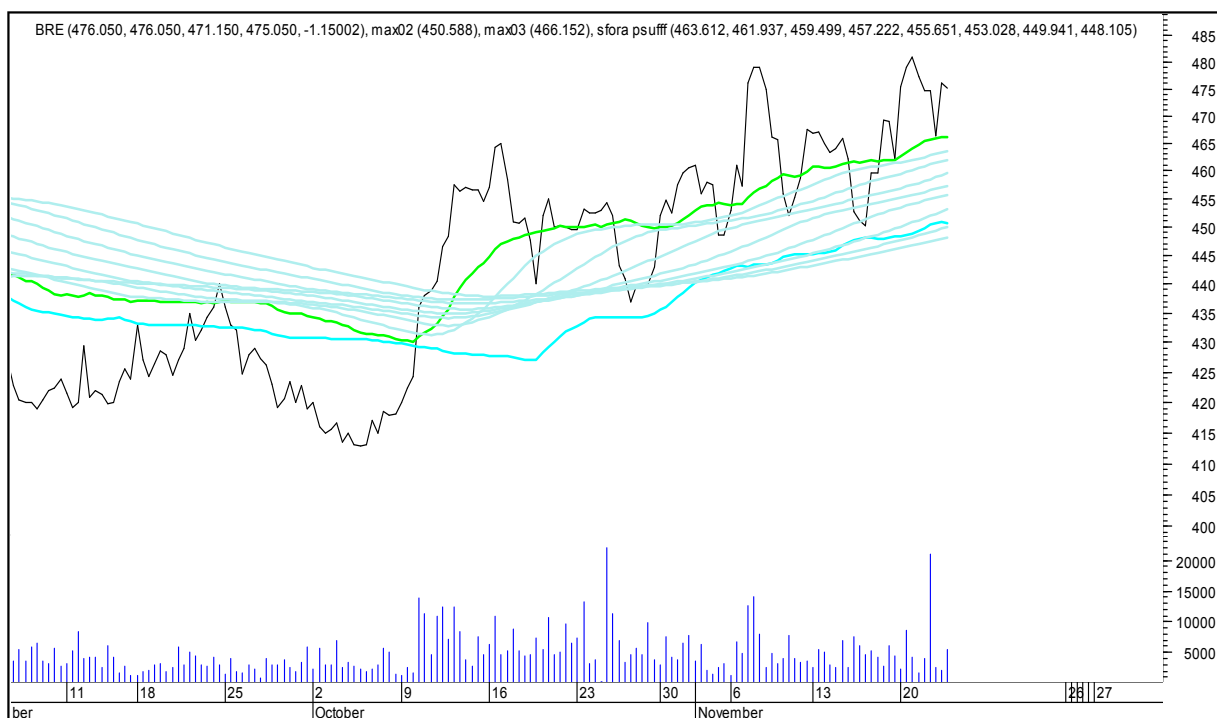

KĘTY

SFORA POLSKA 4h

środa, 22 listopada 2017

KGHM

KRUK

SFORA POLSKA 4h

środa, 22 listopada 2017

LOTOS

MBANK

SFORA POLSKA 4h

środa, 22 listopada 2017

MILLENNIUM

MBANK

SFORA POLSKA 4h

środa, 22 listopada 2017

PEKAO SA

PZU

SFORA POLSKA 4h

środa, 22 listopada 2017

SYNTHOS

TAURON

SFORA POLSKA 4h

środa, 22 listopada 2017

TRAKCJA