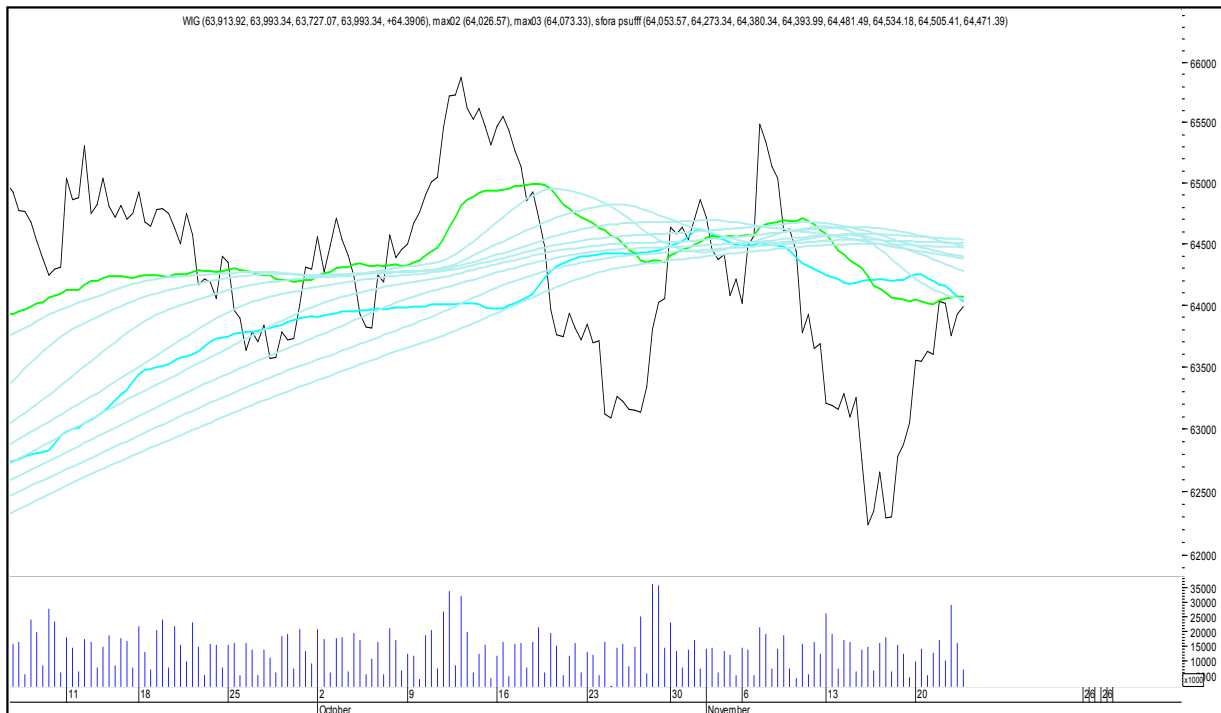

PZU

SFORA POLSKA 4h

środa, 22 listopada 2017

SYNTHOS

TAURON

SFORA POLSKA 4h

środa, 22 listopada 2017

TRAKCJA

WIG

SFORA POLSKA 4h

środa, 22 listopada 2017

WIG20

WIG30

SFORA POLSKA 4h

środa, 22 listopada 2017

MWIG40