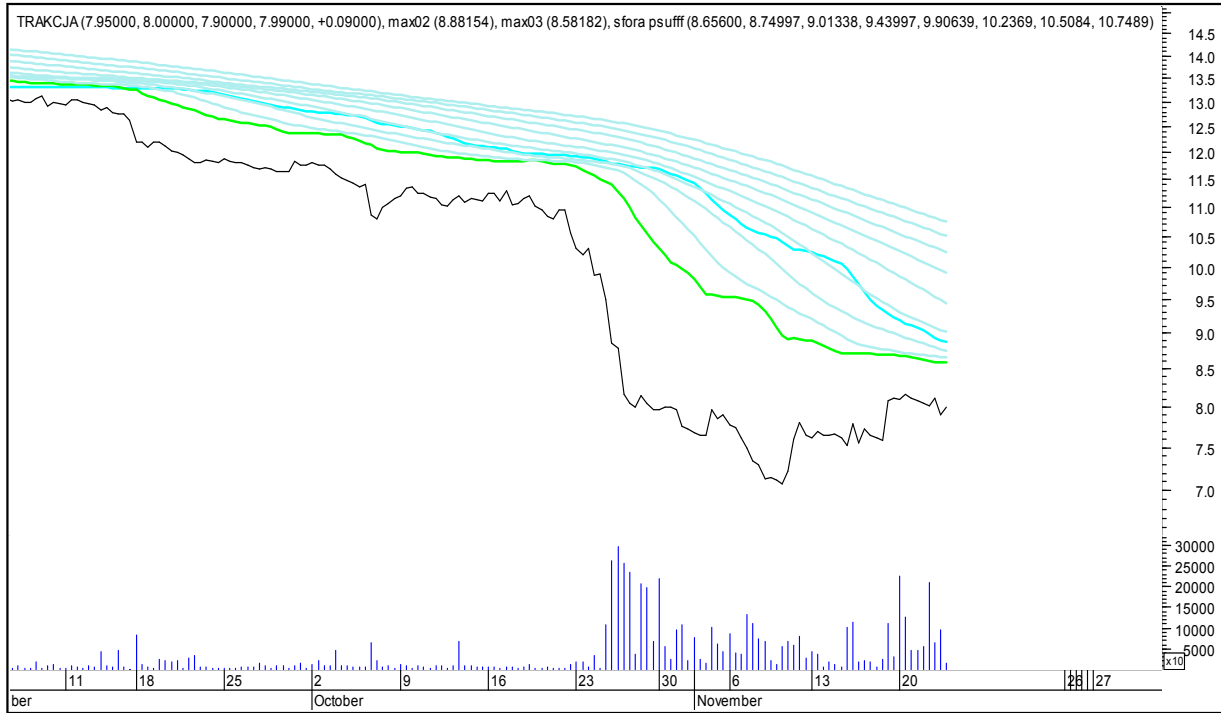

PZU

SFORA POLSKA 4h

środa, 22 listopada 2017

SYNTHOS

TAURON

SFORA POLSKA 4h

środa, 22 listopada 2017

TRAKCJA

WIG

SFORA POLSKA 4h

środa, 22 listopada 2017

WIG20

WIG30

SFORA POLSKA 4h

środa, 22 listopada 2017

MWIG40