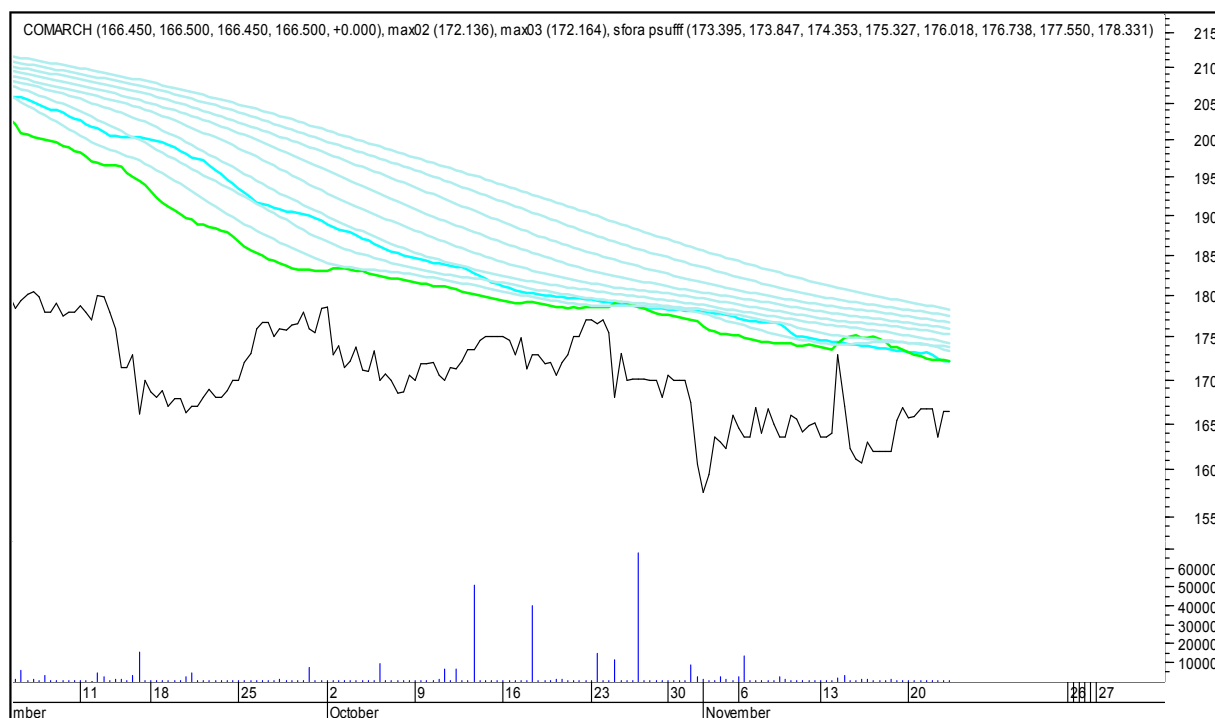

SFORA POLSKA 4h

środa, 22 listopada 2017

The logo for Stockmaster\$ is displayed in white text on a solid blue rectangular background. The text 'Stockmaster\$' is written in a bold, serif font, with the dollar sign (\$) at the beginning and end of the word.

SFORA POLSKA Wykresy 4-godzinne

SFORA POLSKA 4h

środa, 22 listopada 2017

ALIOR

ASSECO POLAND

SFORA POLSKA 4h

środa, 22 listopada 2017

BUDIMEX

BOGDANKA

SFORA POLSKA 4h

środa, 22 listopada 2017

CCC

CD PROJEKT RED

SFORA POLSKA 4h

środa, 22 listopada 2017

CIECH

COMARCH

SFORA POLSKA 4h

środa, 22 listopada 2017

CYFROWY POLSAT

ENEA

SFORA POLSKA 4h

środa, 22 listopada 2017

EUROCASH