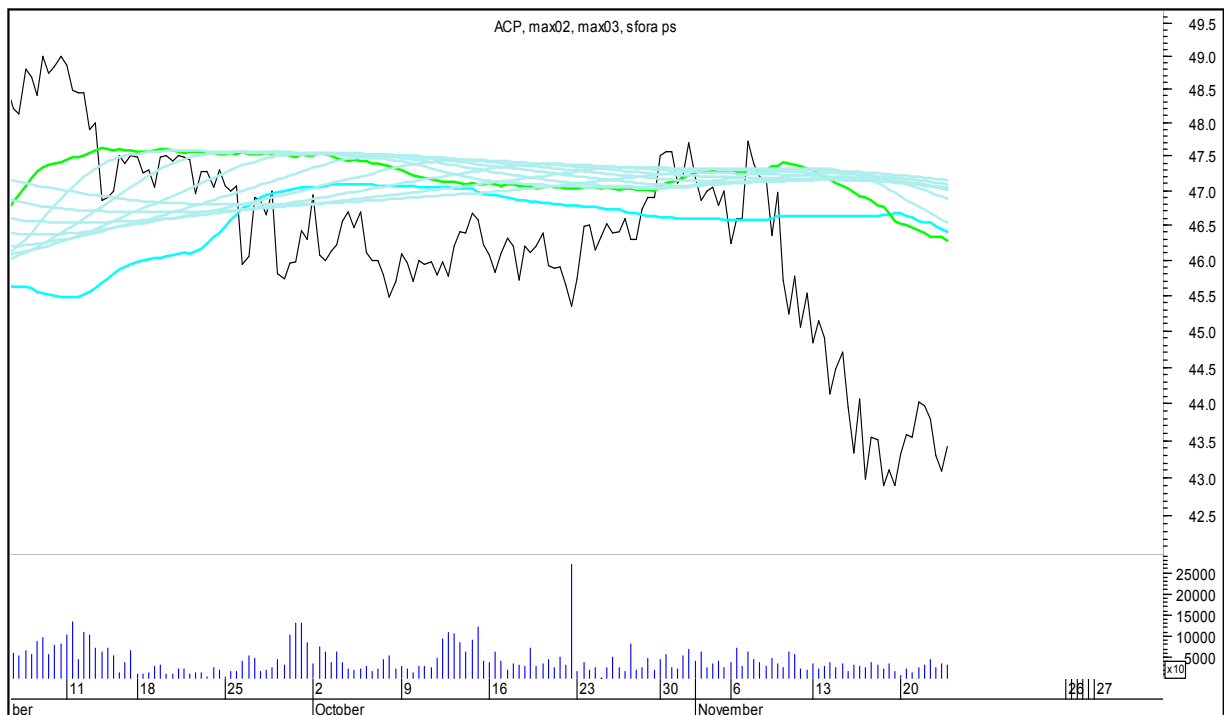

SFORA POLSKA 4h

środa, 22 listopada 2017

The logo for Stockmaster\$ is displayed in white text on a solid blue rectangular background. The text 'Stockmaster\$' is written in a bold, serif font, with the dollar sign (\$) at the beginning and end of the word.

SFORA POLSKA Wykresy 4-godzinne

SFORA POLSKA 4h

środa, 22 listopada 2017

ALIOR

ASSECO POLAND

SFORA POLSKA 4h

środa, 22 listopada 2017

BUDIMEX

BOGDANKA

SFORA POLSKA 4h

środa, 22 listopada 2017

CCC

CD PROJEKT RED

SFORA POLSKA 4h

środa, 22 listopada 2017

CIECH

COMARCH

SFORA POLSKA 4h

środa, 22 listopada 2017

CYFROWY POLSAT

ENEA

SFORA POLSKA 4h

środa, 22 listopada 2017

EUROCASH