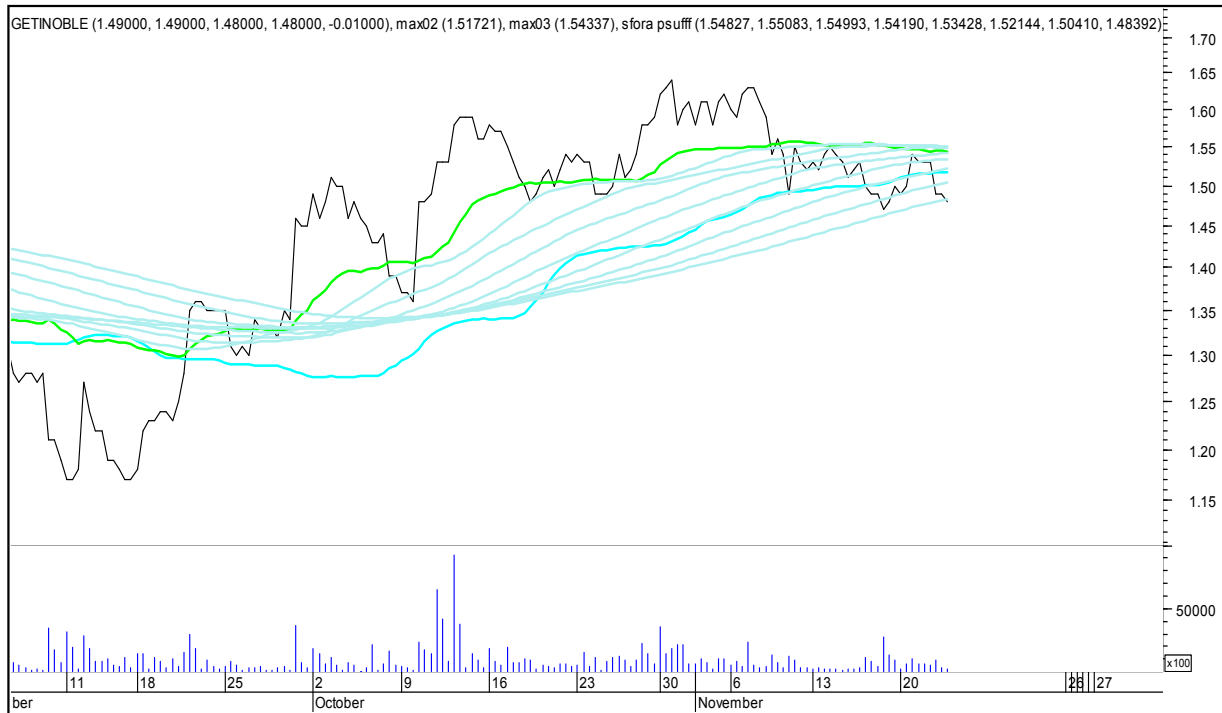

COMARCH

SFORA POLSKA 4h

środa, 22 listopada 2017

CYFROWY POLSAT

ENEA

SFORA POLSKA 4h

środa, 22 listopada 2017

EUROCASH

GETIN

SFORA POLSKA 4h

środa, 22 listopada 2017

GETINOBLE

GTC

SFORA POLSKA 4h

środa, 22 listopada 2017

GRUPA AZOTY