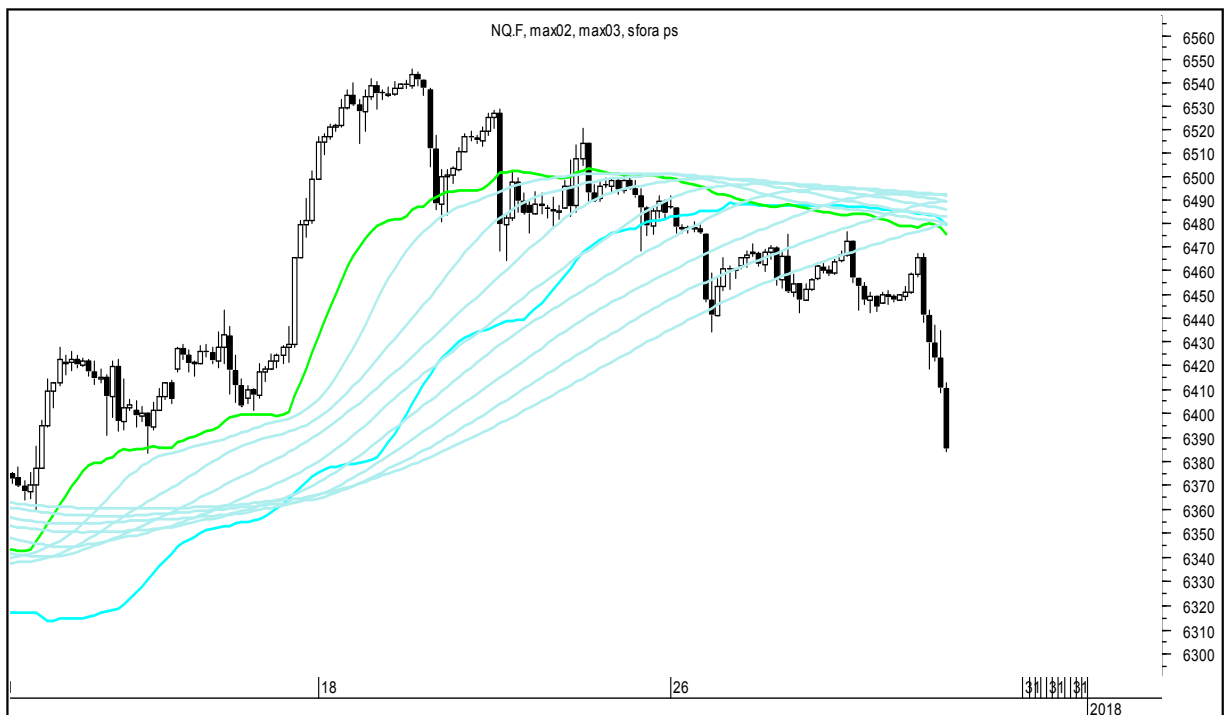

Wykresy 1h i 2h

sobota, 30 grudnia 2017

GBPUSD 1H

GBPUSD 2H

sobota, 30 grudnia 2017

USDJPY 1H

USDJPY 2H

sobota, 30 grudnia 2017

FTSE100 1H

FTSE100 2H

sobota, 30 grudnia 2017

DAX 1H

DAX 2H

sobota, 30 grudnia 2017

NASDAQ100 1H

NASDAQ100 2H

sobota, 30 grudnia 2017

COPPER 1H

COPPER 2H