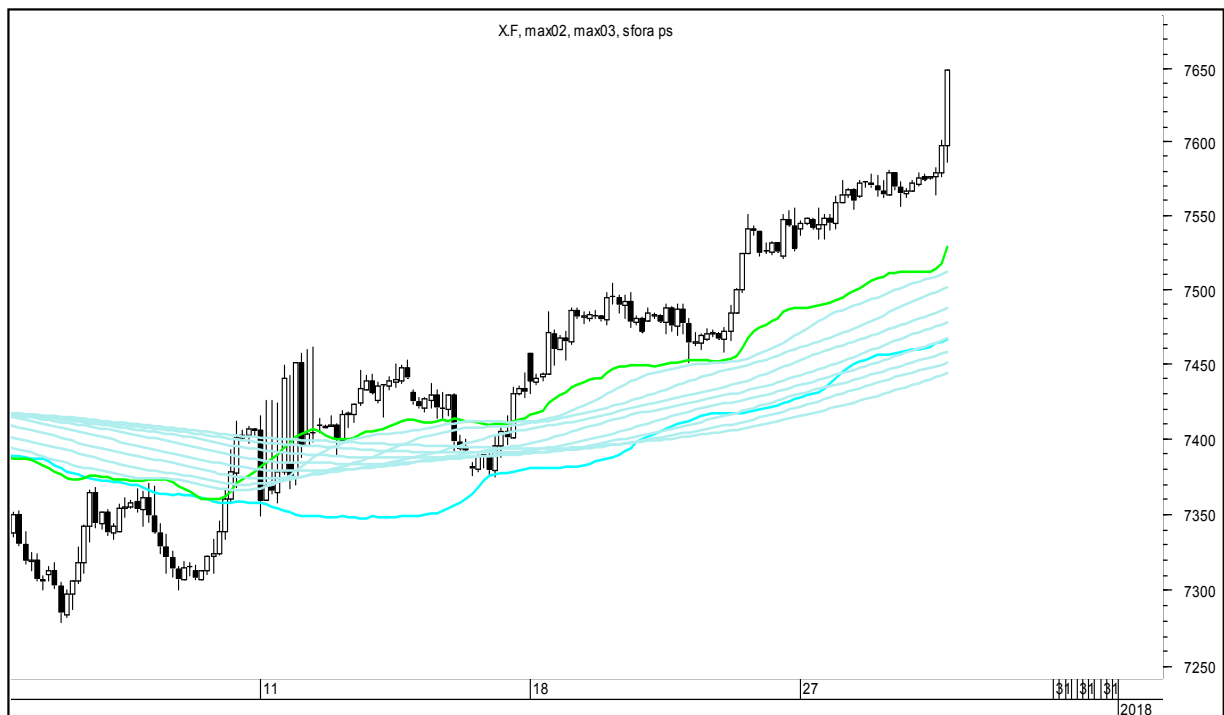

Wykresy 1h i 2h

sobota, 30 grudnia 2017

GBPUSD 1H

GBPUSD 2H

sobota, 30 grudnia 2017

USDJPY 1H

USDJPY 2H

sobota, 30 grudnia 2017

FTSE100 1H

FTSE100 2H

sobota, 30 grudnia 2017

DAX 1H

DAX 2H

sobota, 30 grudnia 2017

NASDAQ100 1H

NASDAQ100 2H

sobota, 30 grudnia 2017

COPPER 1H

COPPER 2H