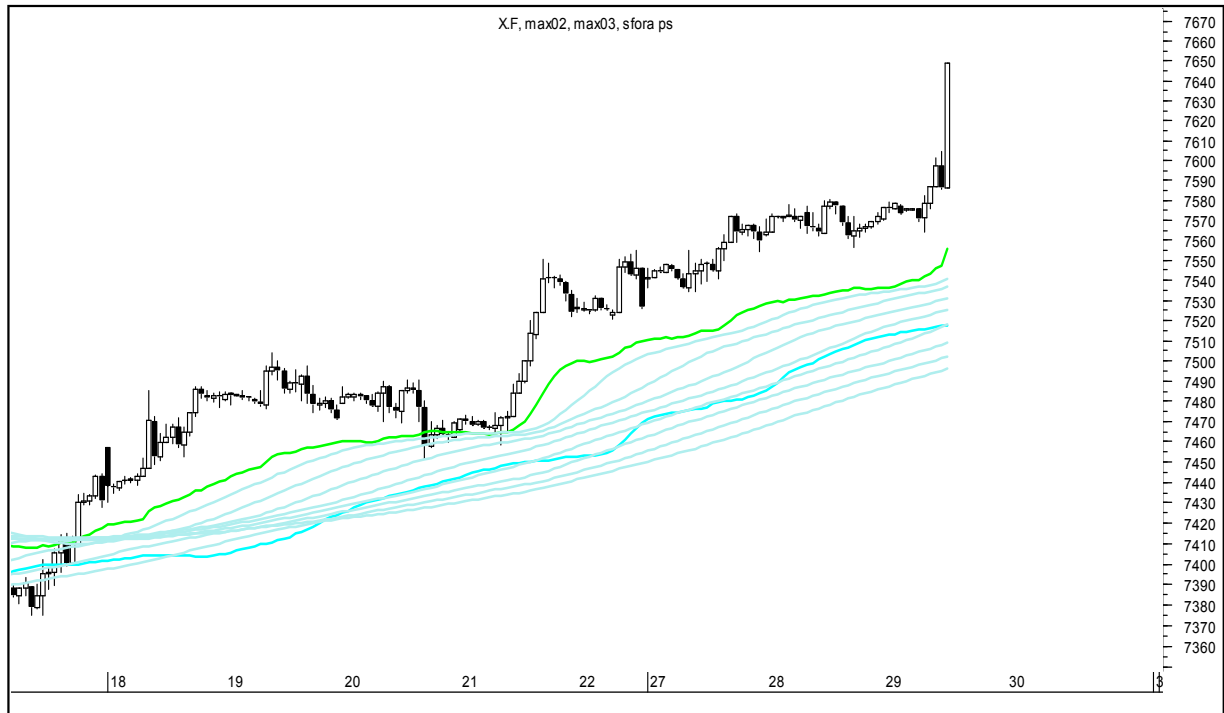

Wykresy 1h i 2h

sobota, 30 grudnia 2017

GBPUSD 1H

GBPUSD 2H

sobota, 30 grudnia 2017

USDJPY 1H

USDJPY 2H

sobota, 30 grudnia 2017

FTSE100 1H

FTSE100 2H

sobota, 30 grudnia 2017

DAX 1H

DAX 2H

sobota, 30 grudnia 2017

NASDAQ100 1H

NASDAQ100 2H

sobota, 30 grudnia 2017

COPPER 1H

COPPER 2H