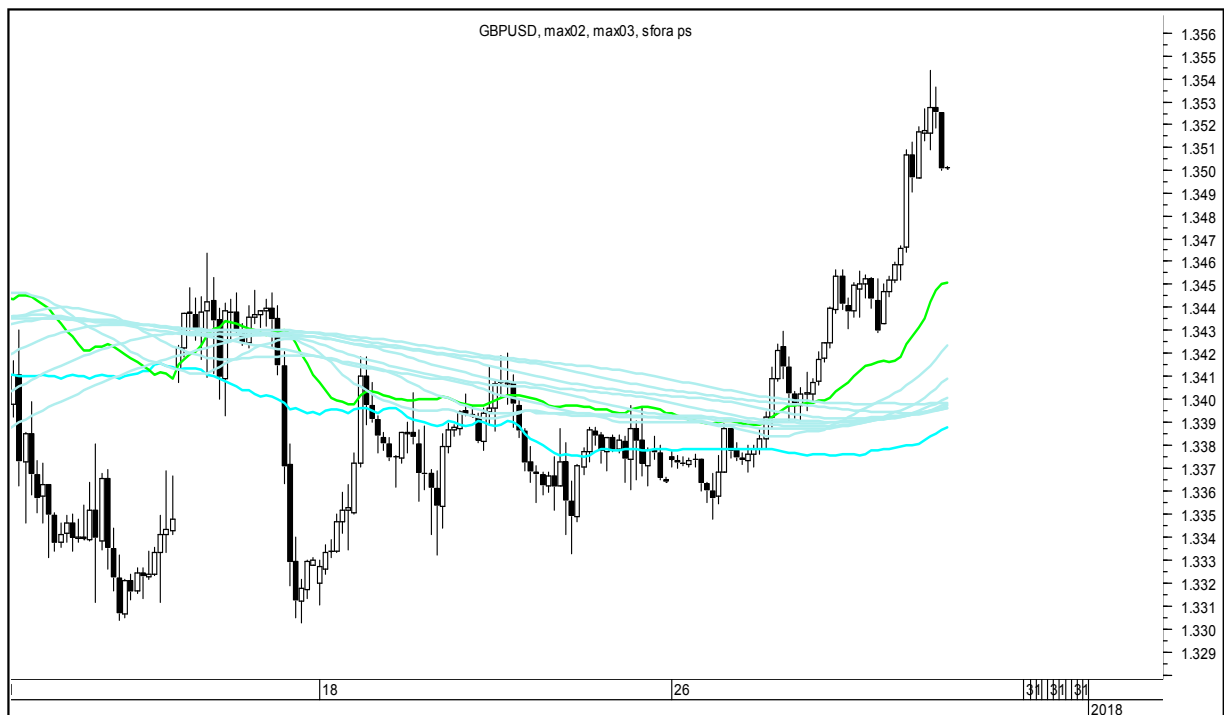

sobota, 30 grudnia 2017

SZÓSTKA EXTRA DO GRY

GBPUSD

USDJPY

FTSE100

DAX

NASDAQ100

COPPER

Wykresy 1h i 2h

sobota, 30 grudnia 2017

GBPUSD 1H

GBPUSD 2H

sobota, 30 grudnia 2017

USDJPY 1H

USDJPY 2H

sobota, 30 grudnia 2017