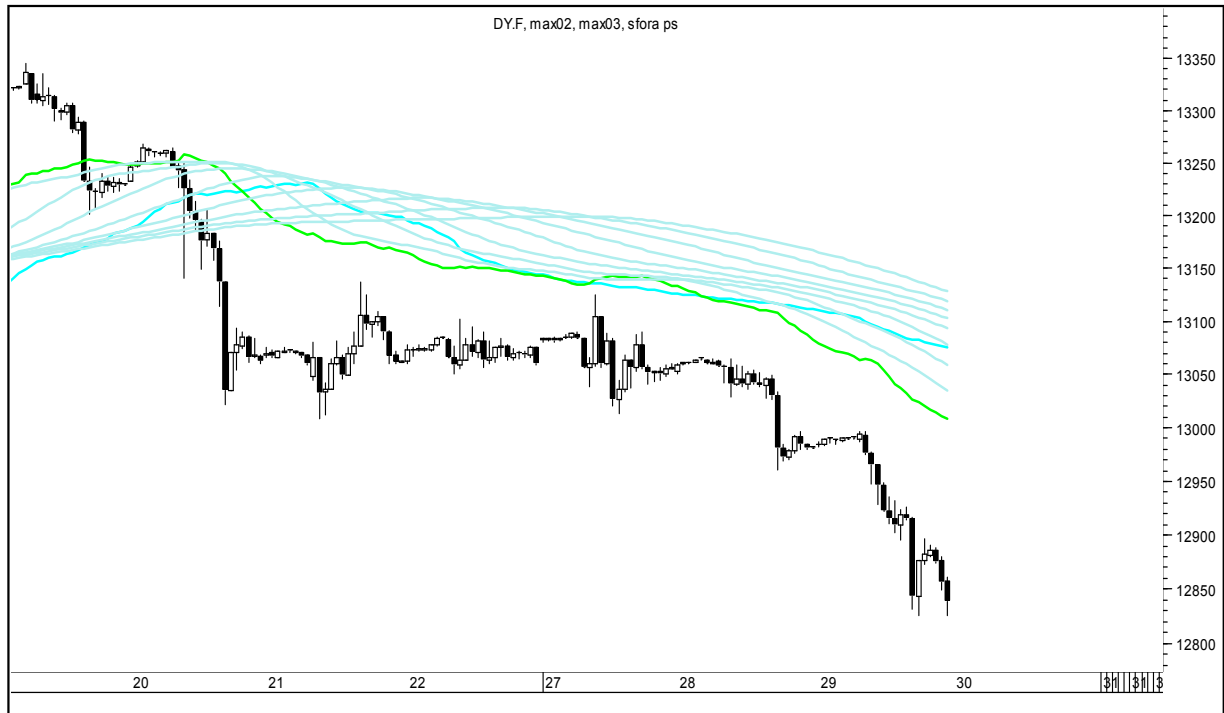

Wykresy 1h i 2h

sobota, 30 grudnia 2017

GBPUSD 1H

GBPUSD 2H

sobota, 30 grudnia 2017

USDJPY 1H

USDJPY 2H

sobota, 30 grudnia 2017

FTSE100 1H

FTSE100 2H

sobota, 30 grudnia 2017

DAX 1H

DAX 2H

sobota, 30 grudnia 2017

NASDAQ100 1H

NASDAQ100 2H

sobota, 30 grudnia 2017

COPPER 1H

COPPER 2H