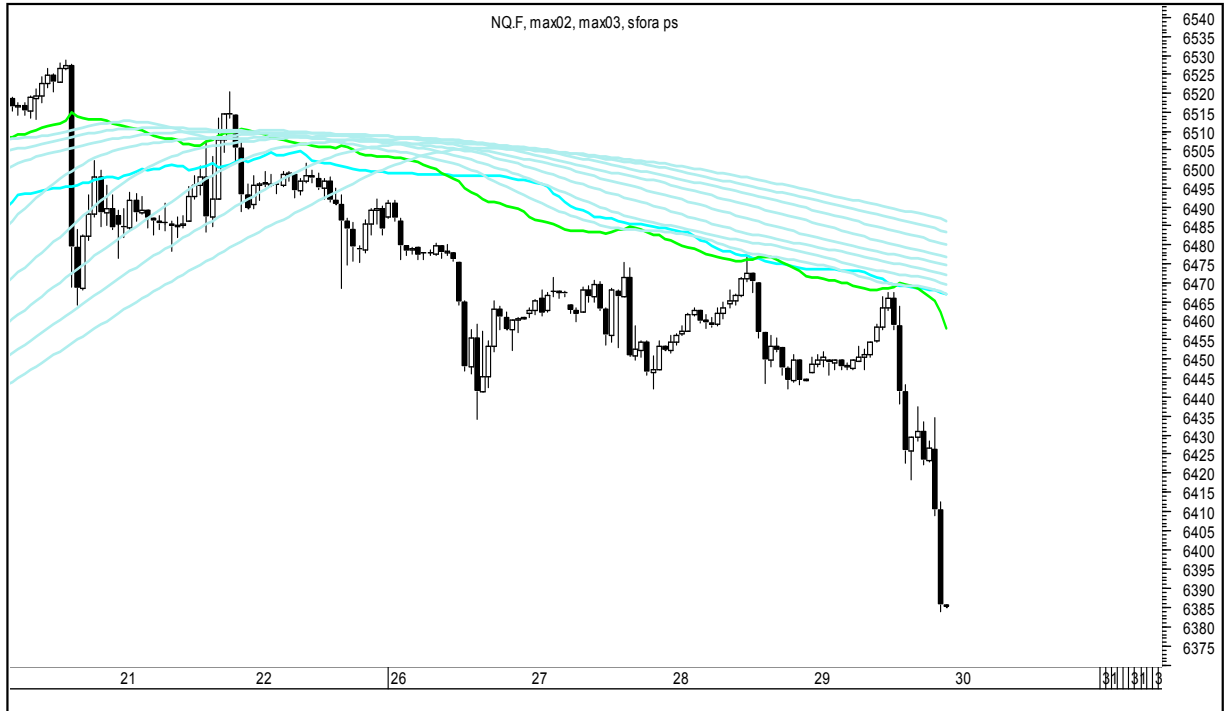

Wykresy 1h i 2h

sobota, 30 grudnia 2017

GBPUSD 1H

GBPUSD 2H

sobota, 30 grudnia 2017

USDJPY 1H

USDJPY 2H

sobota, 30 grudnia 2017

FTSE100 1H

FTSE100 2H

sobota, 30 grudnia 2017

DAX 1H

DAX 2H

sobota, 30 grudnia 2017

NASDAQ100 1H

NASDAQ100 2H

sobota, 30 grudnia 2017

COPPER 1H

COPPER 2H