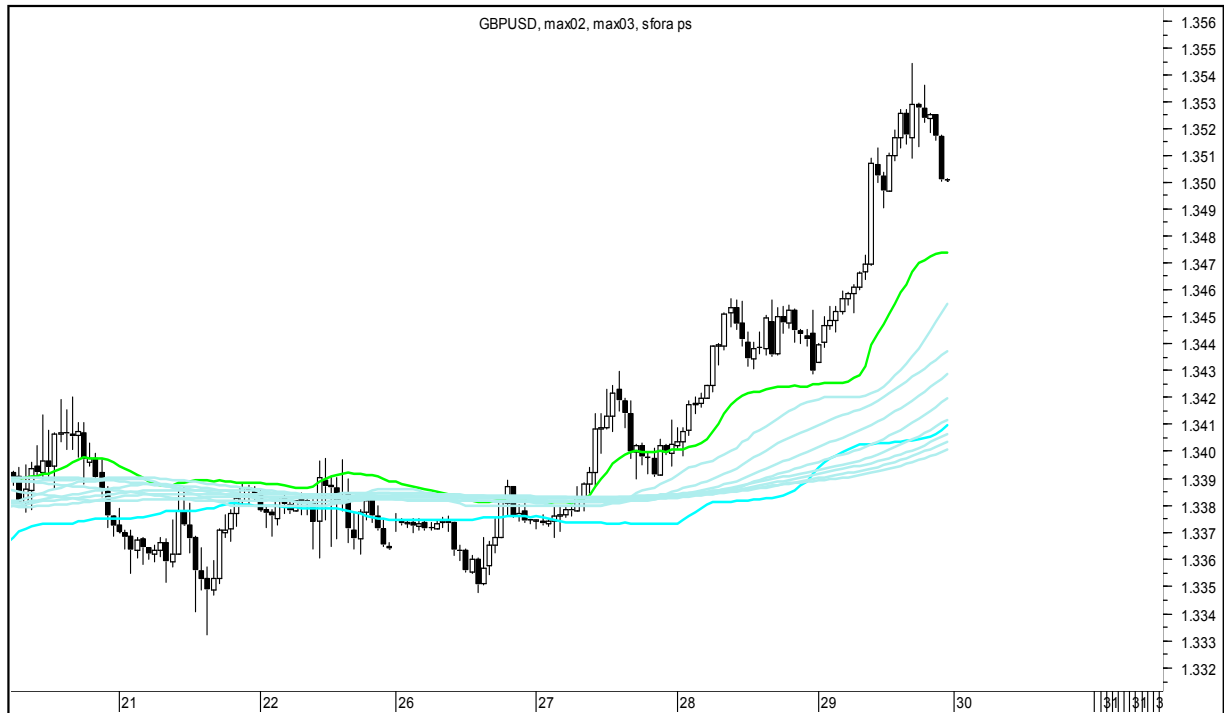

sobota, 30 grudnia 2017

SZÓSTKA EXTRA DO GRY

GBPUSD

USDJPY

FTSE100

DAX

NASDAQ100

COPPER

Wykresy 1h i 2h

sobota, 30 grudnia 2017

GBPUSD 1H

GBPUSD 2H

sobota, 30 grudnia 2017

USDJPY 1H

USDJPY 2H

sobota, 30 grudnia 2017