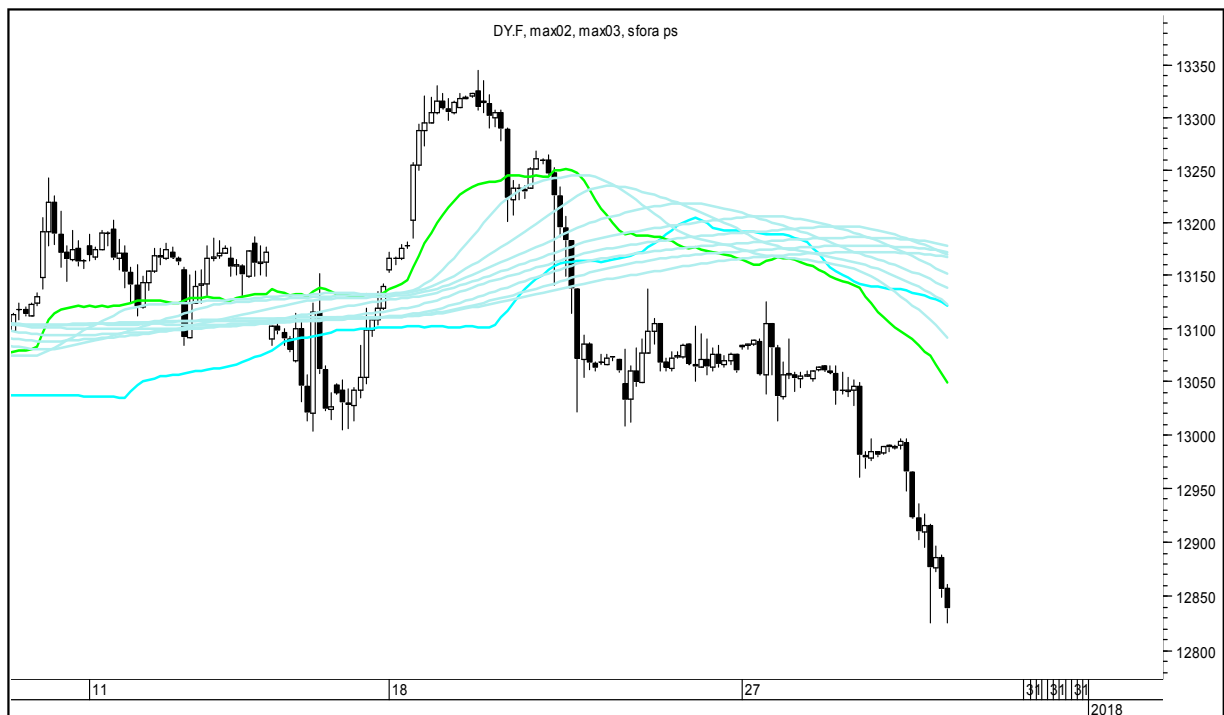

Wykresy 1h i 2h

sobota, 30 grudnia 2017

GBPUSD 1H

GBPUSD 2H

sobota, 30 grudnia 2017

USDJPY 1H

USDJPY 2H

sobota, 30 grudnia 2017

FTSE100 1H

FTSE100 2H

sobota, 30 grudnia 2017

DAX 1H

DAX 2H

sobota, 30 grudnia 2017

NASDAQ100 1H

NASDAQ100 2H

sobota, 30 grudnia 2017

COPPER 1H

COPPER 2H