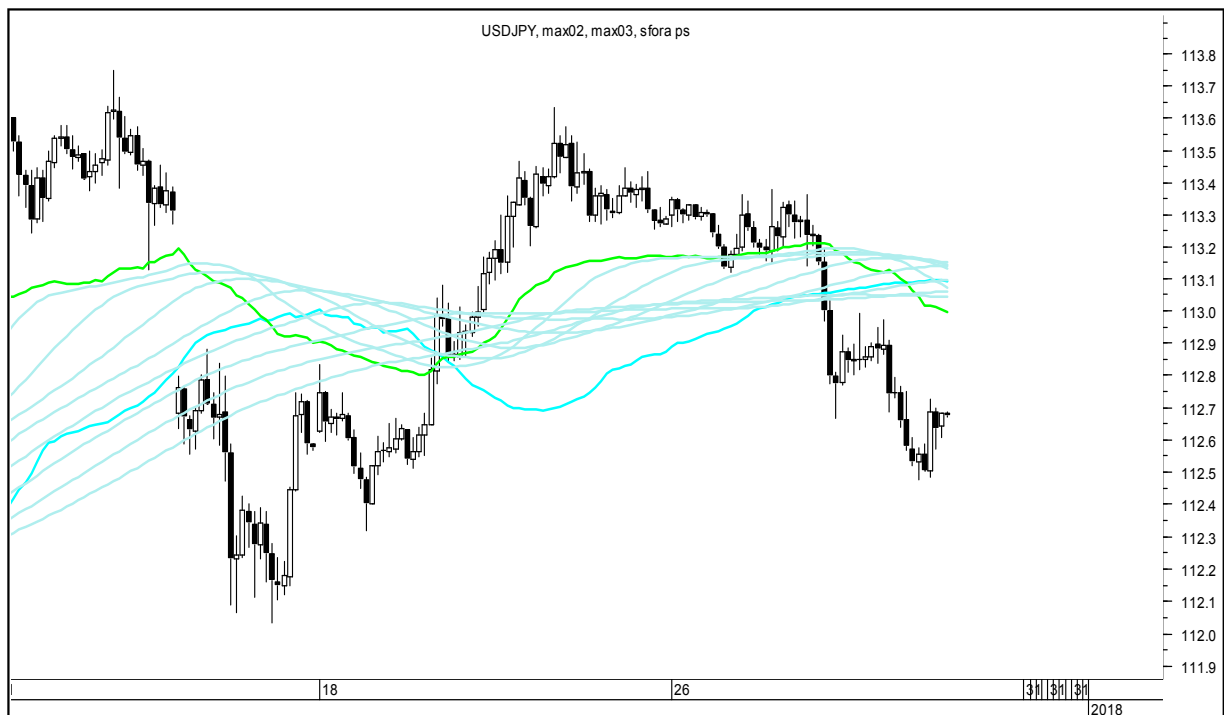

Wykresy 1h i 2h

sobota, 30 grudnia 2017

GBPUSD 1H

GBPUSD 2H

sobota, 30 grudnia 2017

USDJPY 1H

USDJPY 2H

sobota, 30 grudnia 2017

FTSE100 1H

FTSE100 2H

sobota, 30 grudnia 2017

DAX 1H

DAX 2H

sobota, 30 grudnia 2017

NASDAQ100 1H

NASDAQ100 2H