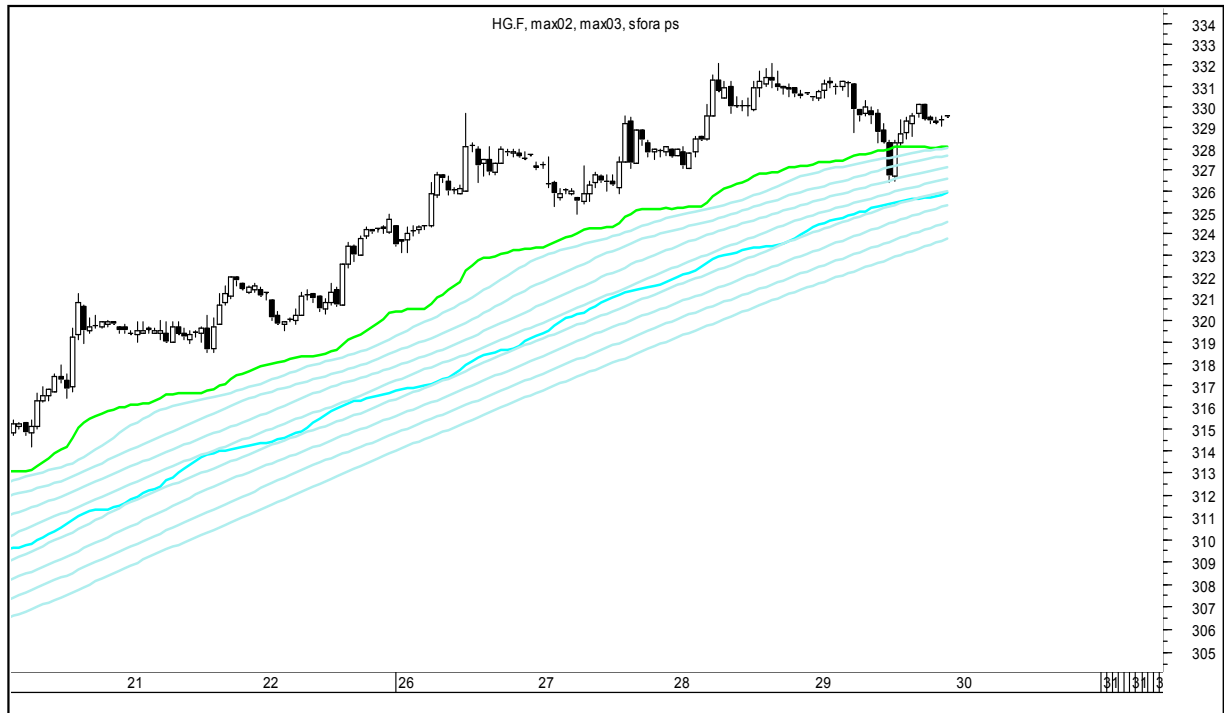

Wykresy 1h i 2h

sobota, 30 grudnia 2017

GBPUSD 1H

GBPUSD 2H

sobota, 30 grudnia 2017

USDJPY 1H

USDJPY 2H

sobota, 30 grudnia 2017

FTSE100 1H

FTSE100 2H

sobota, 30 grudnia 2017

DAX 1H

DAX 2H

sobota, 30 grudnia 2017

NASDAQ100 1H

NASDAQ100 2H

sobota, 30 grudnia 2017

COPPER 1H

COPPER 2H