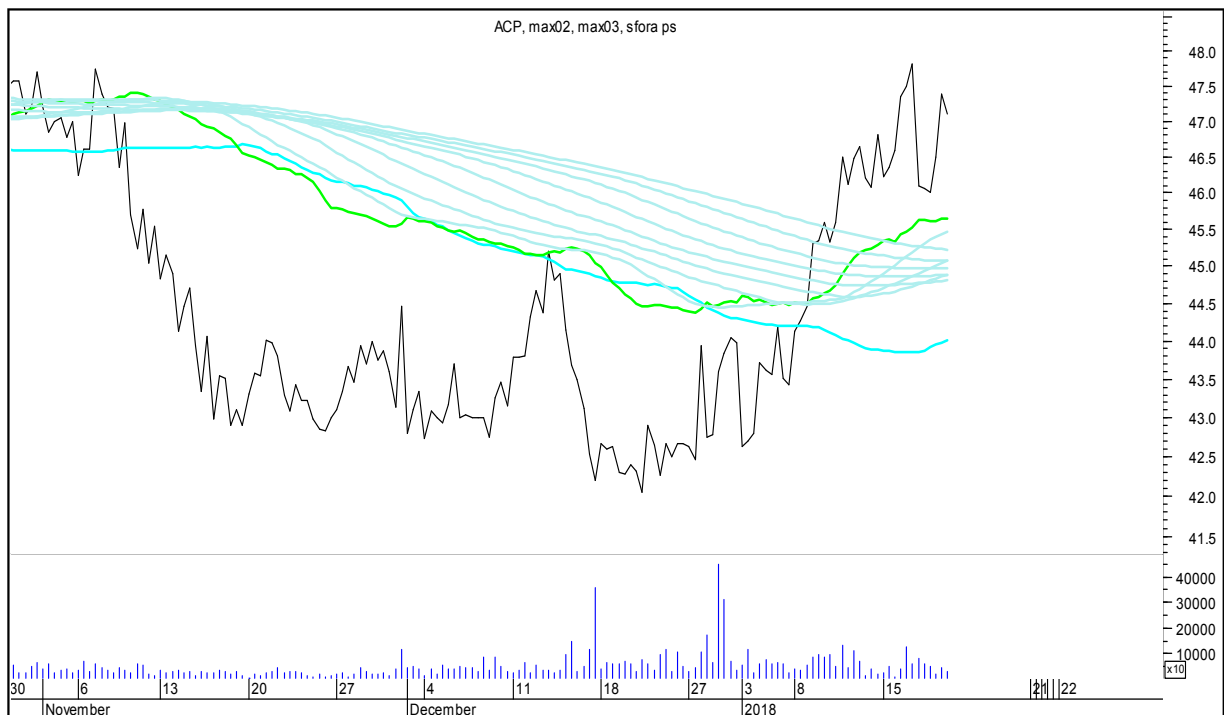

SFORA POLSKA 4h

czwartek, 18 stycznia 2018

The logo for Stockmaster\$ is displayed in white text on a solid blue rectangular background. The word "Stockmaster" is written in a bold, serif font, and the dollar sign (\$) is placed at the beginning and end of the word.

SFORA POLSKA Wykresy 4-godzinne

SFORA POLSKA 4h

czwartek, 18 stycznia 2018

ALIOR

ASSECO POLAND

SFORA POLSKA 4h

czwartek, 18 stycznia 2018

BUDIMEX

BOGDANKA

SFORA POLSKA 4h

czwartek, 18 stycznia 2018

BANK MILLENNIUM

BZWBK

SFORA POLSKA 4h

czwartek, 18 stycznia 2018

CCC