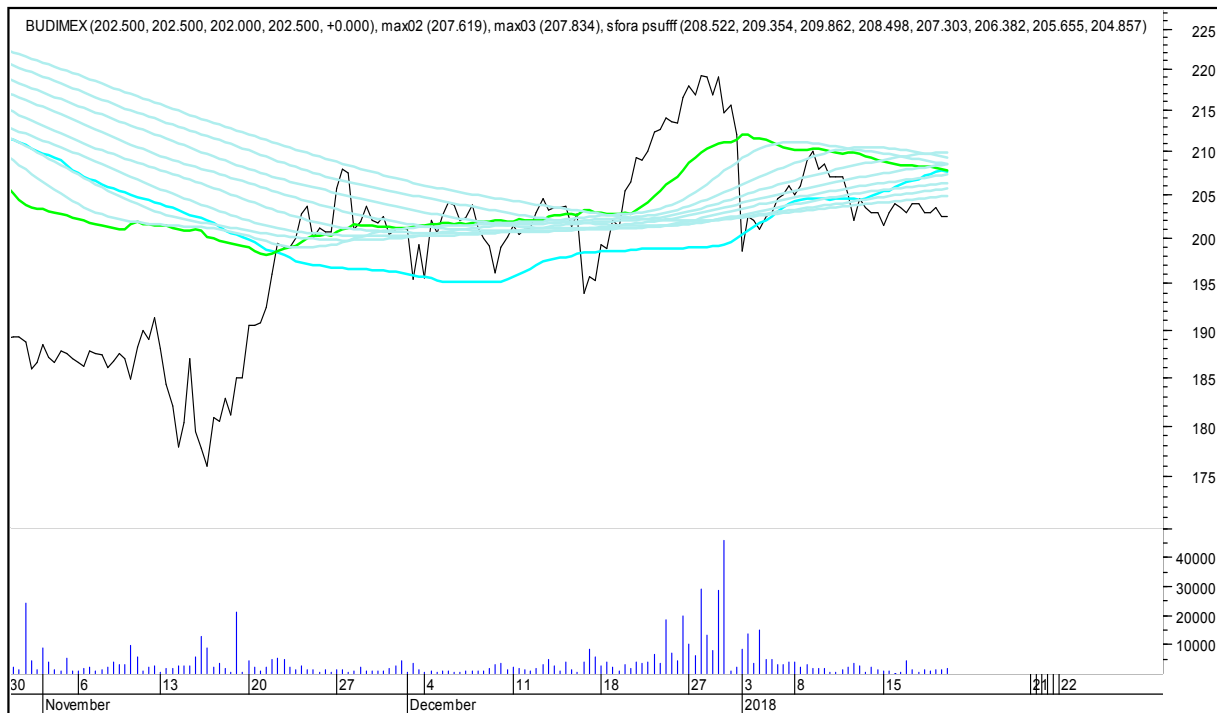

SFORA POLSKA 4h

czwartek, 18 stycznia 2018

The logo for Stockmaster\$ is displayed in white text on a solid blue rectangular background. The word "Stockmaster" is written in a bold, serif font, and the dollar sign (\$) is placed at the beginning and end of the word.

SFORA POLSKA Wykresy 4-godzinne

SFORA POLSKA 4h

czwartek, 18 stycznia 2018

ALIOR

ASSECO POLAND

SFORA POLSKA 4h

czwartek, 18 stycznia 2018

BUDIMEX

BOGDANKA

SFORA POLSKA 4h

czwartek, 18 stycznia 2018

BANK MILLENNIUM

BZWBK

SFORA POLSKA 4h

czwartek, 18 stycznia 2018

CCC

CD PROJEKT RED

SFORA POLSKA 4h

czwartek, 18 stycznia 2018

CIECH

COMARCH

SFORA POLSKA 4h

czwartek, 18 stycznia 2018

CYFROWY POLSAT