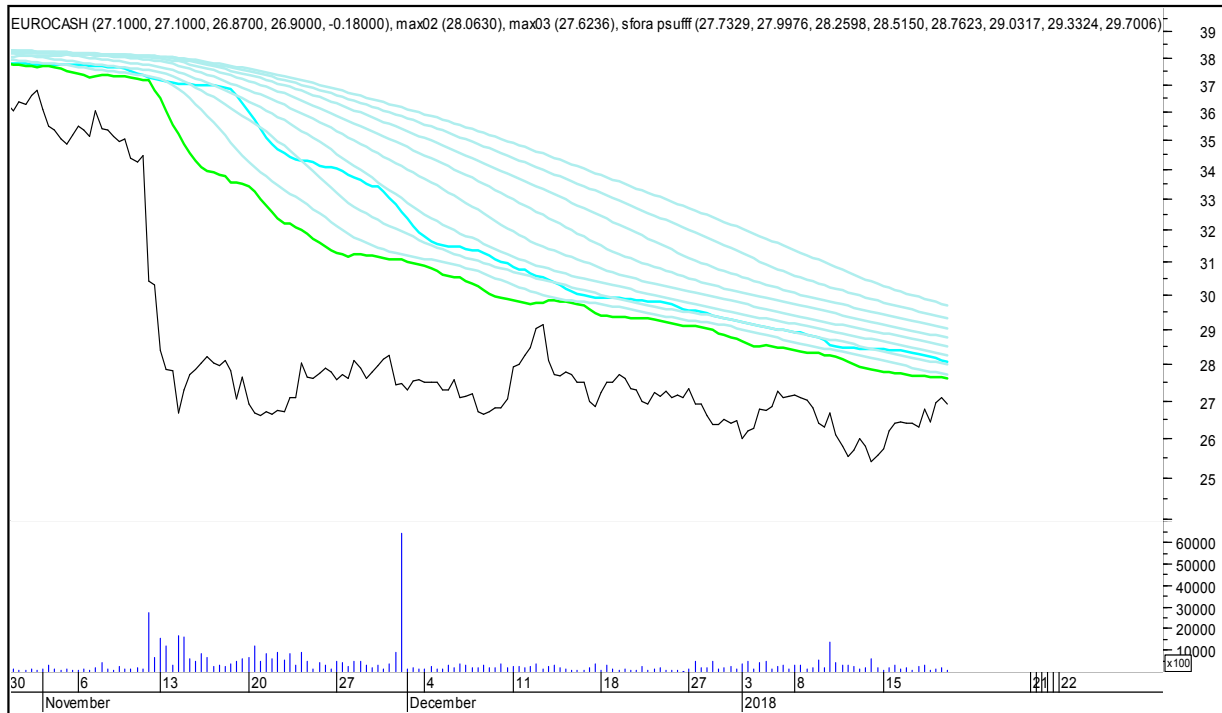

CD PROJEKT RED

SFORA POLSKA 4h

czwartek, 18 stycznia 2018

CIECH

COMARCH

SFORA POLSKA 4h

czwartek, 18 stycznia 2018

CYFROWY POLSAT

DINO

SFORA POLSKA 4h

czwartek, 18 stycznia 2018

ENERGA

ENEA

SFORA POLSKA 4h

czwartek, 18 stycznia 2018

EUROCASH

GETIN

SFORA POLSKA 4h

czwartek, 18 stycznia 2018

GETINOBLE

GTC

SFORA POLSKA 4h

czwartek, 18 stycznia 2018

GRUPA AZOTY