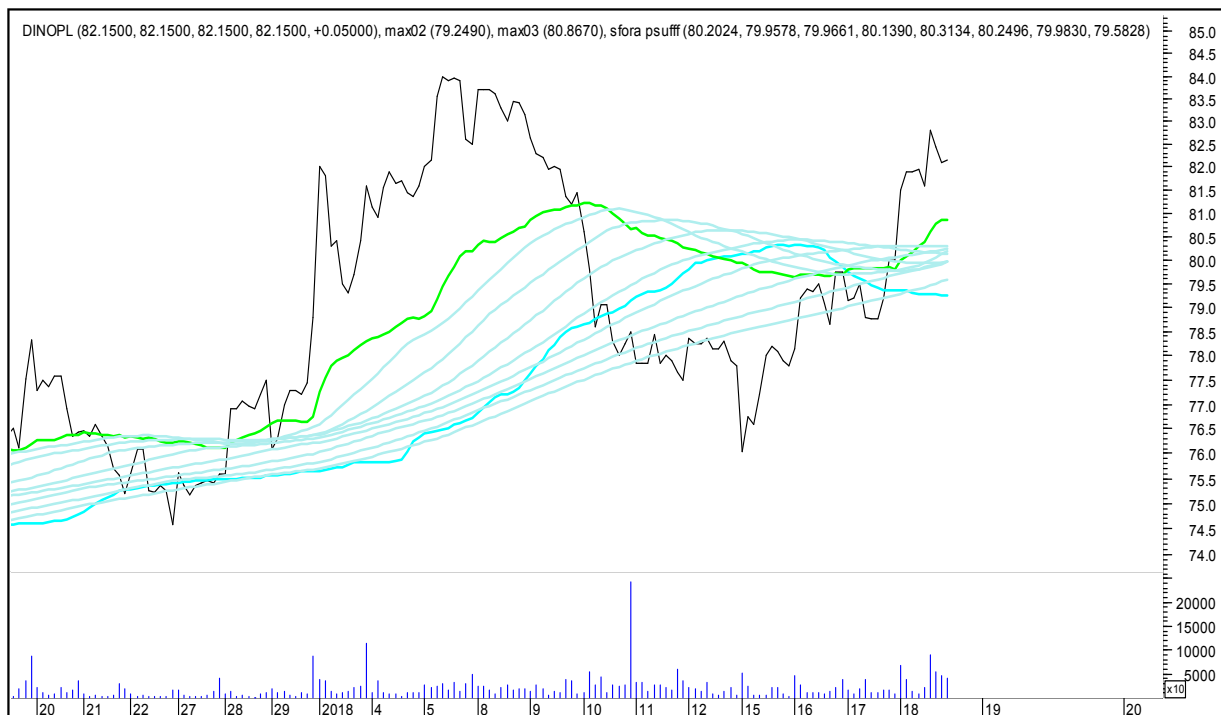

BOGDANKA

SFORA POLSKA 4h

czwartek, 18 stycznia 2018

BANK MILLENNIUM

BZWBK

SFORA POLSKA 4h

czwartek, 18 stycznia 2018

CCC

CD PROJEKT RED

SFORA POLSKA 4h

czwartek, 18 stycznia 2018

CIECH

COMARCH

SFORA POLSKA 4h

czwartek, 18 stycznia 2018

CYFROWY POLSAT

DINO

SFORA POLSKA 4h

czwartek, 18 stycznia 2018

ENERGA

ENEA

SFORA POLSKA 4h

czwartek, 18 stycznia 2018

EUROCASH

GETIN

SFORA POLSKA 4h

czwartek, 18 stycznia 2018

GETINOBLE

GTC

SFORA POLSKA 4h

czwartek, 18 stycznia 2018

GRUPA AZOTY