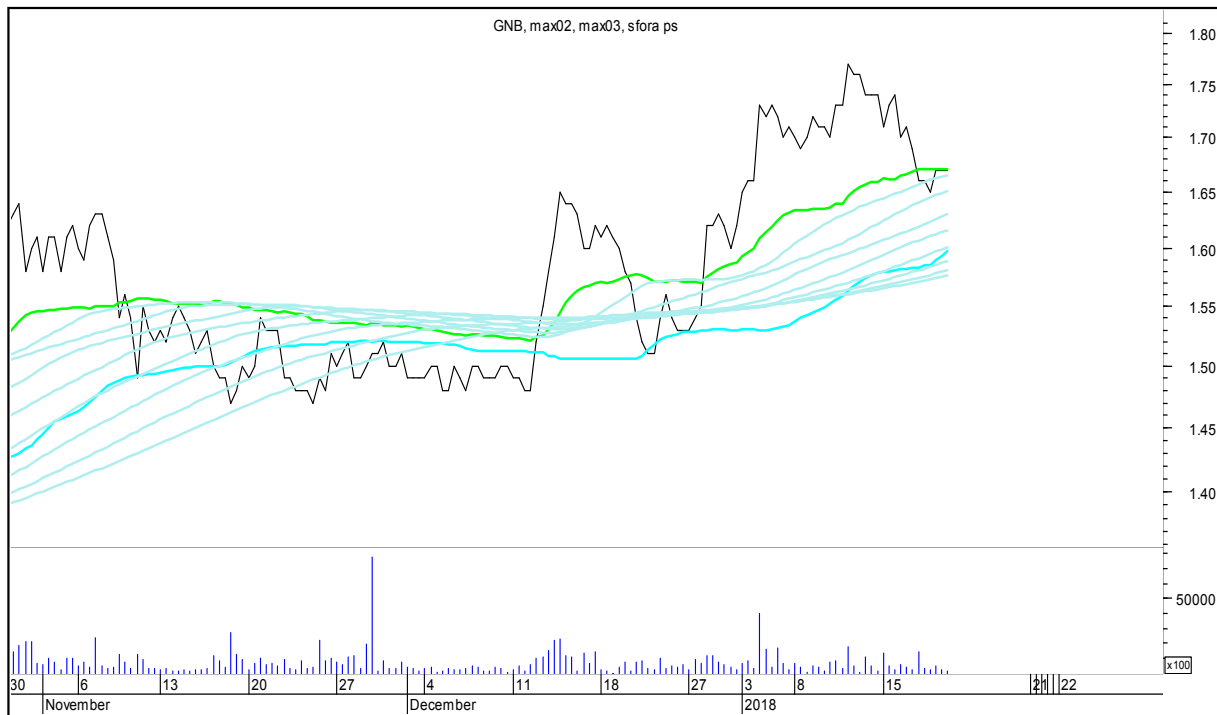

CD PROJEKT RED

SFORA POLSKA 4h

czwartek, 18 stycznia 2018

CIECH

COMARCH

SFORA POLSKA 4h

czwartek, 18 stycznia 2018

CYFROWY POLSAT

DINO

SFORA POLSKA 4h

czwartek, 18 stycznia 2018

ENERGA

ENEA

SFORA POLSKA 4h

czwartek, 18 stycznia 2018

EUROCASH

GETIN

SFORA POLSKA 4h

czwartek, 18 stycznia 2018

GETINOBLE

GTC

SFORA POLSKA 4h

czwartek, 18 stycznia 2018

GRUPA AZOTY