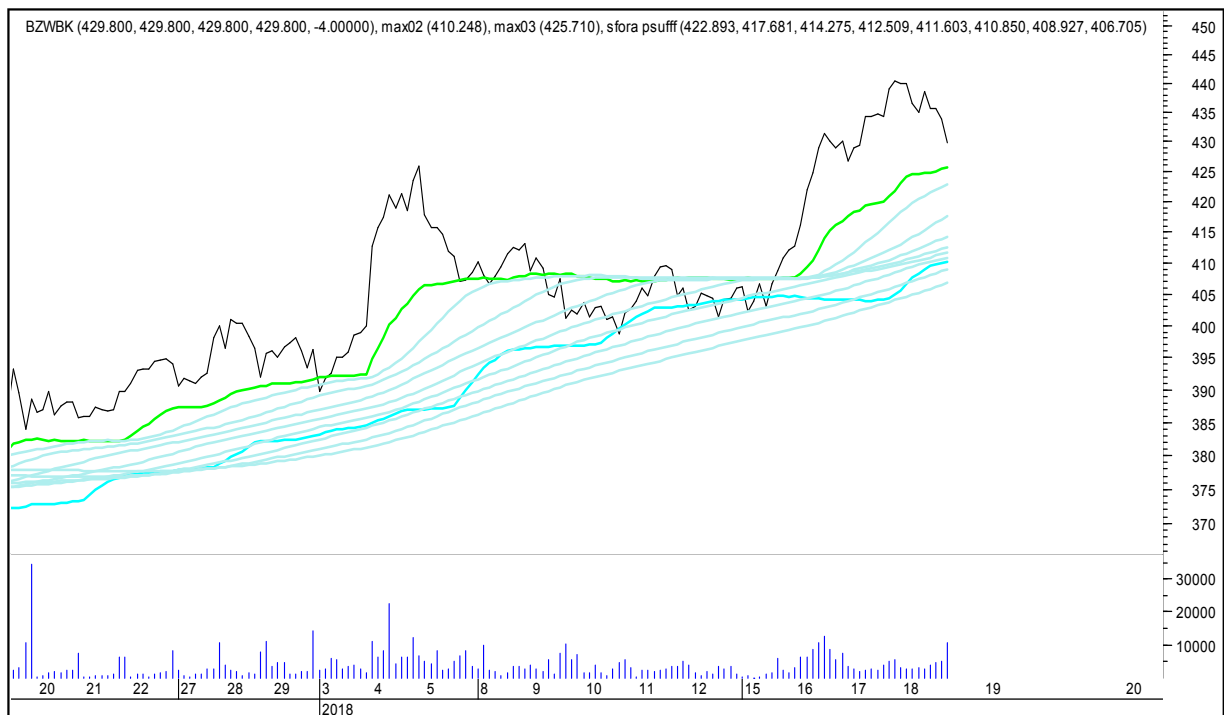

SFORA POLSKA 4h

czwartek, 18 stycznia 2018

The logo for Stockmaster\$ is displayed in white text on a solid blue rectangular background. The word "Stockmaster" is written in a bold, serif font, and the dollar sign (\$) is placed at the beginning and end of the word.

SFORA POLSKA Wykresy 4-godzinne

SFORA POLSKA 4h

czwartek, 18 stycznia 2018

ALIOR

ASSECO POLAND

SFORA POLSKA 4h

czwartek, 18 stycznia 2018

BUDIMEX

BOGDANKA

SFORA POLSKA 4h

czwartek, 18 stycznia 2018

BANK MILLENNIUM

BZWBK

SFORA POLSKA 4h

czwartek, 18 stycznia 2018

CCC

CD PROJEKT RED

SFORA POLSKA 4h

czwartek, 18 stycznia 2018

CIECH

COMARCH

SFORA POLSKA 4h

czwartek, 18 stycznia 2018

CYFROWY POLSAT