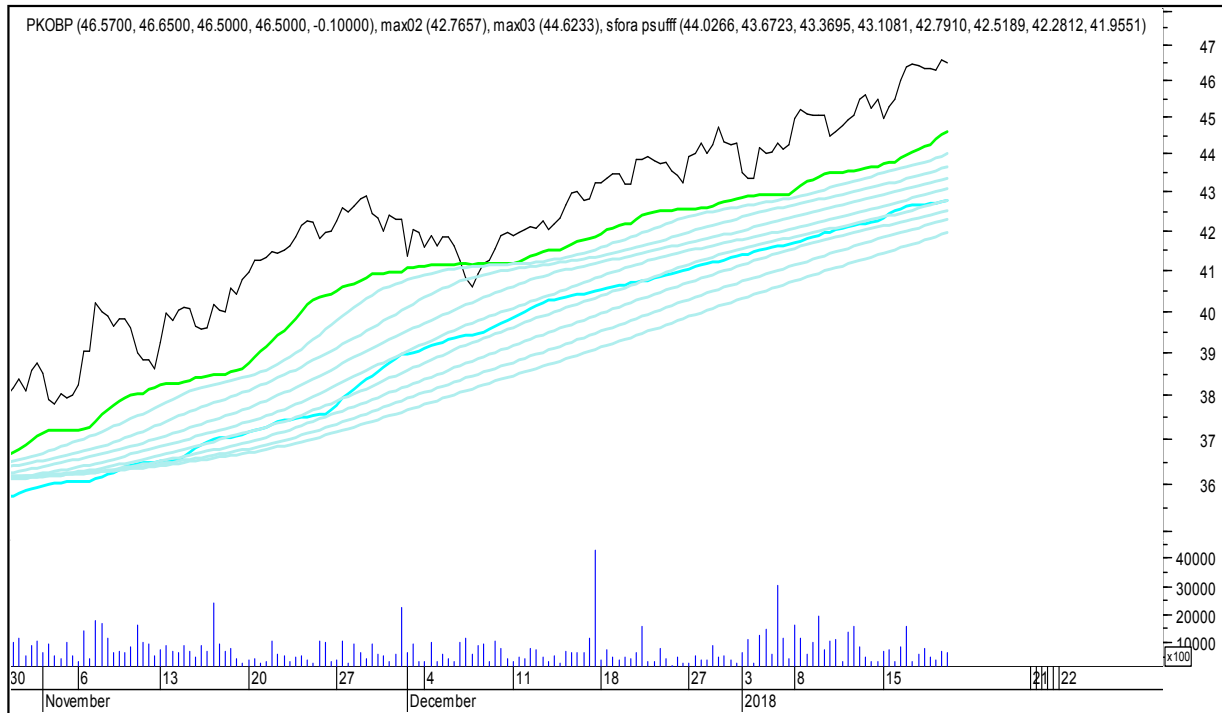

KĘTY

SFORA POLSKA 4h

czwartek, 18 stycznia 2018

KGHM

KRUK

SFORA POLSKA 4h

czwartek, 18 stycznia 2018

LOTOS

MBANK

SFORA POLSKA 4h

czwartek, 18 stycznia 2018

PEKAO SA

PGE

SFORA POLSKA 4h

czwartek, 18 stycznia 2018

PGNIG

PKN ORLEN

SFORA POLSKA 4h

czwartek, 18 stycznia 2018

PKOBP

PZU

SFORA POLSKA 4h

czwartek, 18 stycznia 2018

PLAY

TAURON

SFORA POLSKA 4h

czwartek, 18 stycznia 2018

TRAKCJA

WIG

SFORA POLSKA 4h

czwartek, 18 stycznia 2018

WIG20