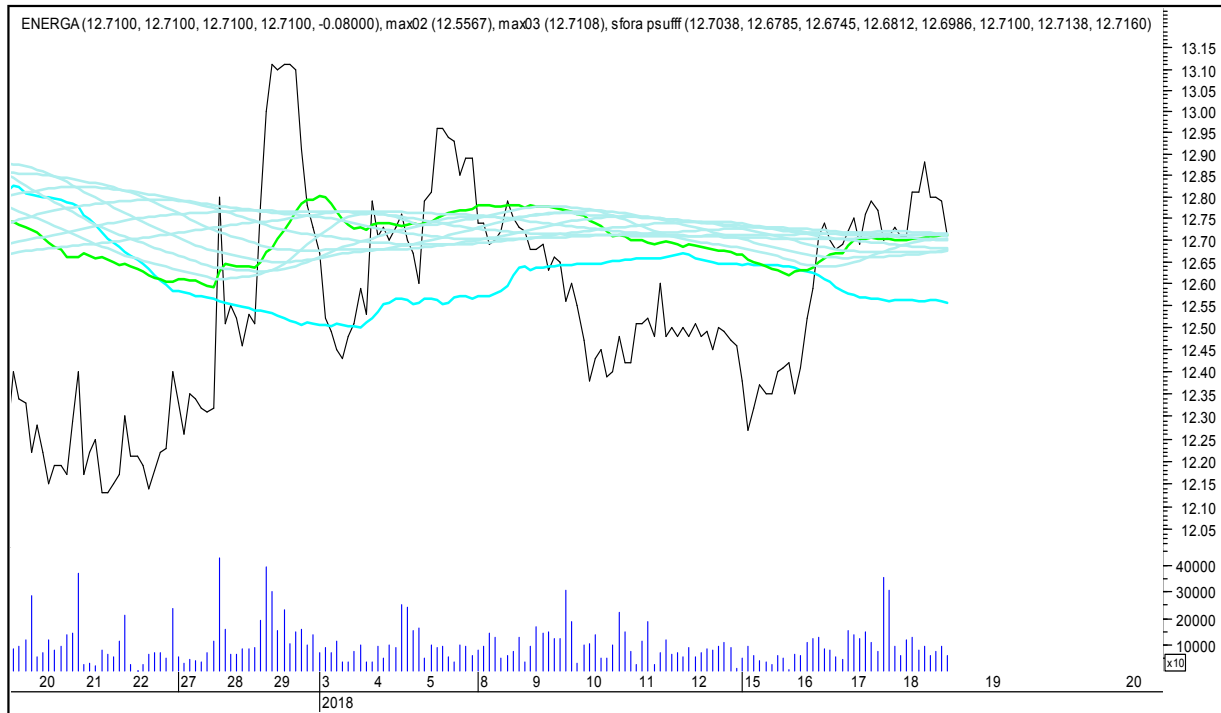

BOGDANKA

SFORA POLSKA 4h

czwartek, 18 stycznia 2018

BANK MILLENNIUM

BZWBK

SFORA POLSKA 4h

czwartek, 18 stycznia 2018

CCC

CD PROJEKT RED

SFORA POLSKA 4h

czwartek, 18 stycznia 2018

CIECH

COMARCH

SFORA POLSKA 4h

czwartek, 18 stycznia 2018

CYFROWY POLSAT

DINO

SFORA POLSKA 4h

czwartek, 18 stycznia 2018

ENERGA

ENEA

SFORA POLSKA 4h

czwartek, 18 stycznia 2018

EUROCASH

GETIN

SFORA POLSKA 4h

czwartek, 18 stycznia 2018

GETINOBLE

GTC

SFORA POLSKA 4h

czwartek, 18 stycznia 2018

GRUPA AZOTY