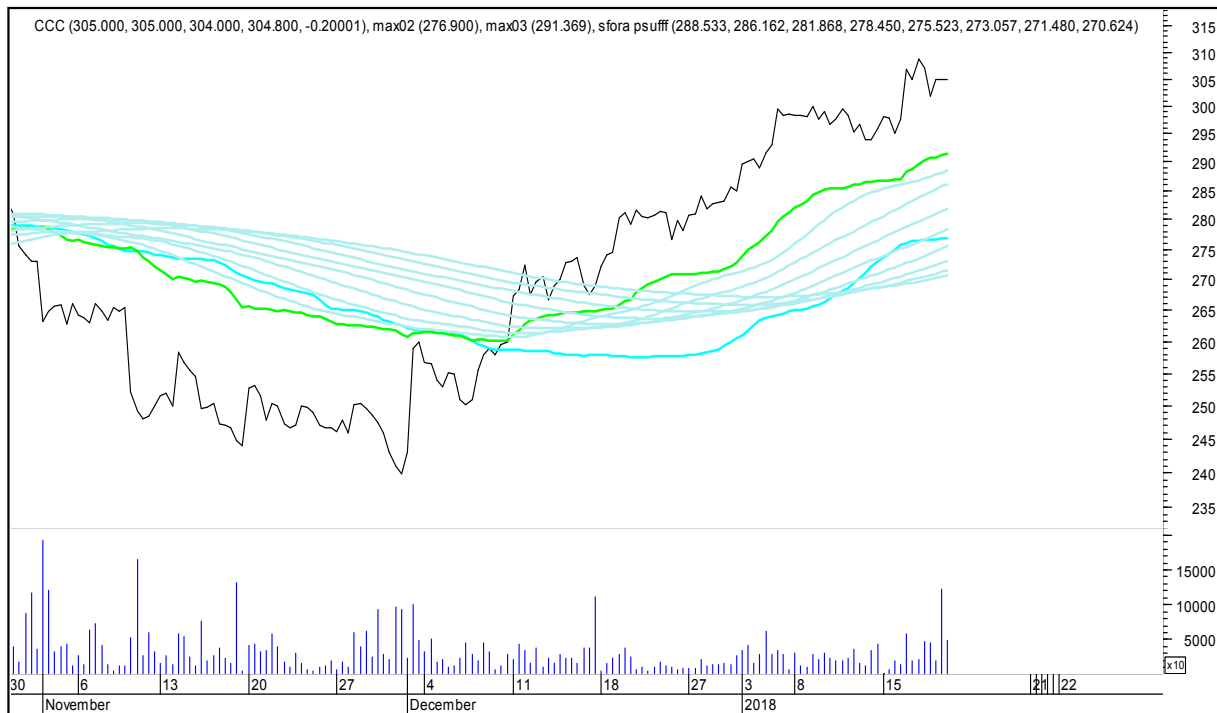

SFORA POLSKA 4h

czwartek, 18 stycznia 2018

The logo for Stockmaster\$ is displayed in white text on a solid blue rectangular background. The word "Stockmaster" is written in a bold, serif font, and the dollar sign (\$) is placed at the beginning and end of the word.

BOGDANKA

SFORA POLSKA 4h

czwartek, 18 stycznia 2018

BANK MILLENNIUM

BZWBK

SFORA POLSKA 4h

czwartek, 18 stycznia 2018

CCC

CD PROJEKT RED

SFORA POLSKA 4h

czwartek, 18 stycznia 2018

CIECH

COMARCH

SFORA POLSKA 4h

czwartek, 18 stycznia 2018

CYFROWY POLSAT

DINO

SFORA POLSKA 4h

czwartek, 18 stycznia 2018

ENERGA

ENEA

SFORA POLSKA 4h

czwartek, 18 stycznia 2018

EUROCASH