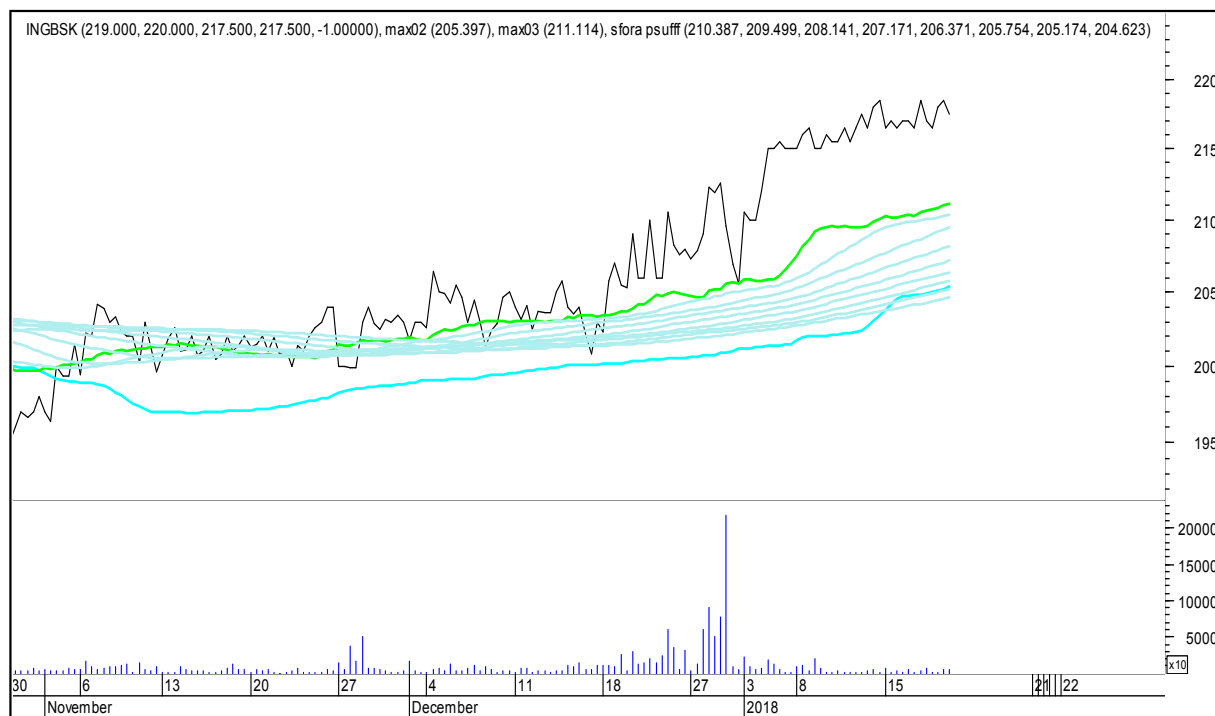

DINO

SFORA POLSKA 4h

czwartek, 18 stycznia 2018

ENERGA

ENEA

SFORA POLSKA 4h

czwartek, 18 stycznia 2018

EUROCASH

GETIN

SFORA POLSKA 4h

czwartek, 18 stycznia 2018

GETINOBLE

GTC

SFORA POLSKA 4h

czwartek, 18 stycznia 2018

GRUPA AZOTY

HANDLOWY

SFORA POLSKA 4h

czwartek, 18 stycznia 2018

ING BŚK

JSW

SFORA POLSKA 4h

czwartek, 18 stycznia 2018

KERNEL

KĘTY

SFORA POLSKA 4h

czwartek, 18 stycznia 2018

KGHM

KRUK

SFORA POLSKA 4h

czwartek, 18 stycznia 2018

LOTOS