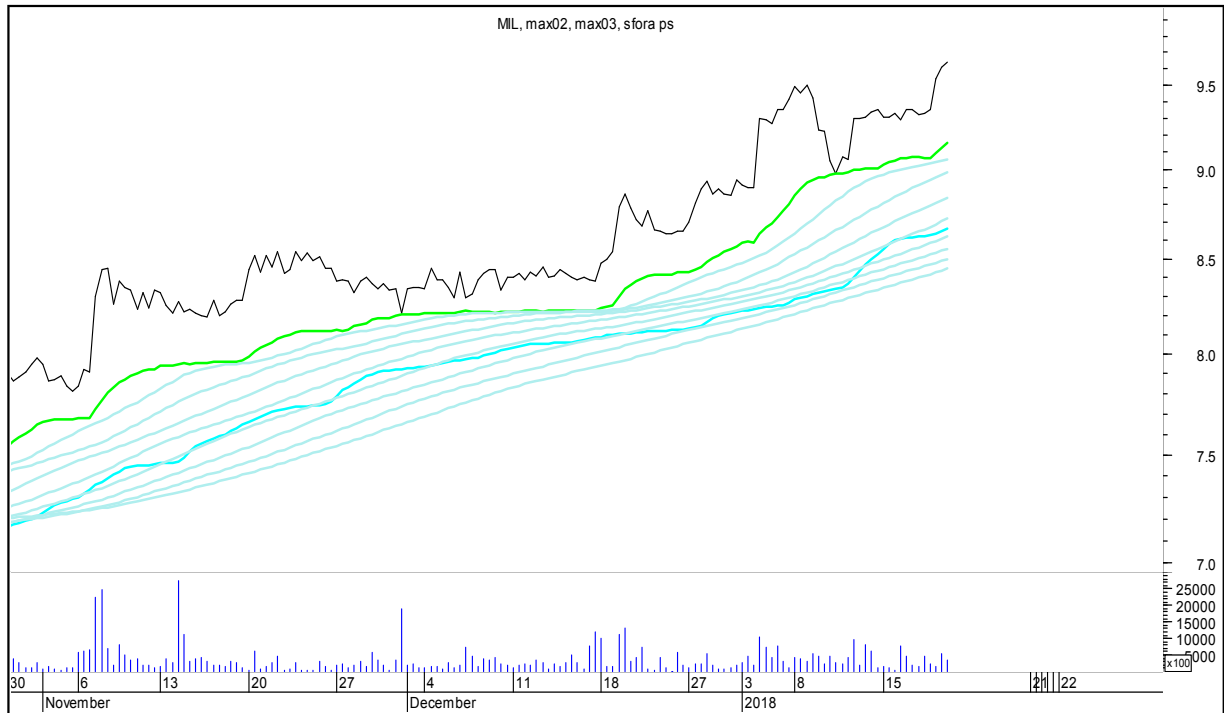

SFORA POLSKA 4h

czwartek, 18 stycznia 2018

The logo for Stockmaster\$ is displayed in white text on a solid blue rectangular background. The word "Stockmaster" is written in a bold, serif font, and the dollar sign (\$) is placed at the beginning and end of the word.

SFORA POLSKA Wykresy 4-godzinne

SFORA POLSKA 4h

czwartek, 18 stycznia 2018

ALIOR

ASSECO POLAND

SFORA POLSKA 4h

czwartek, 18 stycznia 2018

BUDIMEX

BOGDANKA

SFORA POLSKA 4h

czwartek, 18 stycznia 2018

BANK MILLENNIUM

BZWBK

SFORA POLSKA 4h

czwartek, 18 stycznia 2018

CCC

CD PROJEKT RED

SFORA POLSKA 4h

czwartek, 18 stycznia 2018

CIECH

COMARCH

SFORA POLSKA 4h

czwartek, 18 stycznia 2018

CYFROWY POLSAT