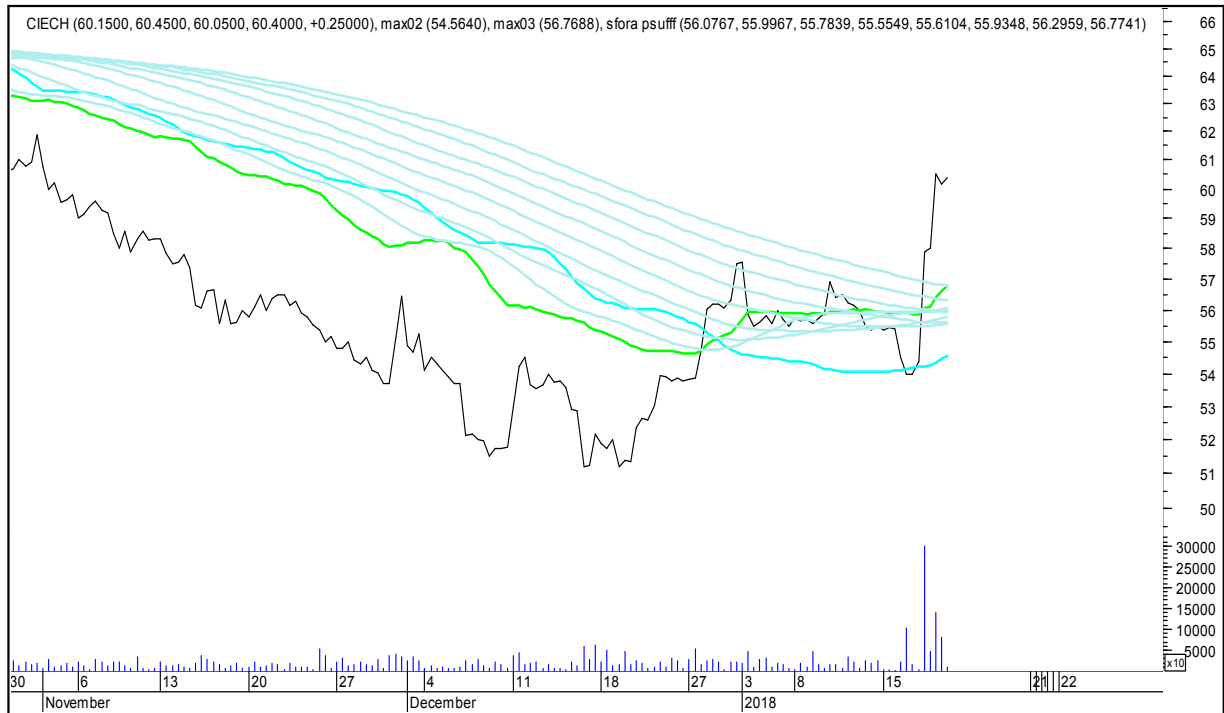

SFORA POLSKA Wykresy 4-godzinne

SFORA POLSKA 4h

czwartek, 18 stycznia 2018

ALIOR

ASSECO POLAND

SFORA POLSKA 4h

czwartek, 18 stycznia 2018

BUDIMEX

BOGDANKA

SFORA POLSKA 4h

czwartek, 18 stycznia 2018

BANK MILLENNIUM

BZWBK

SFORA POLSKA 4h

czwartek, 18 stycznia 2018

CCC

CD PROJEKT RED

SFORA POLSKA 4h

czwartek, 18 stycznia 2018

CIECH

COMARCH

SFORA POLSKA 4h

czwartek, 18 stycznia 2018

CYFROWY POLSAT

DINO

SFORA POLSKA 4h

czwartek, 18 stycznia 2018

ENERGA

ENEA

SFORA POLSKA 4h

czwartek, 18 stycznia 2018

EUROCASH