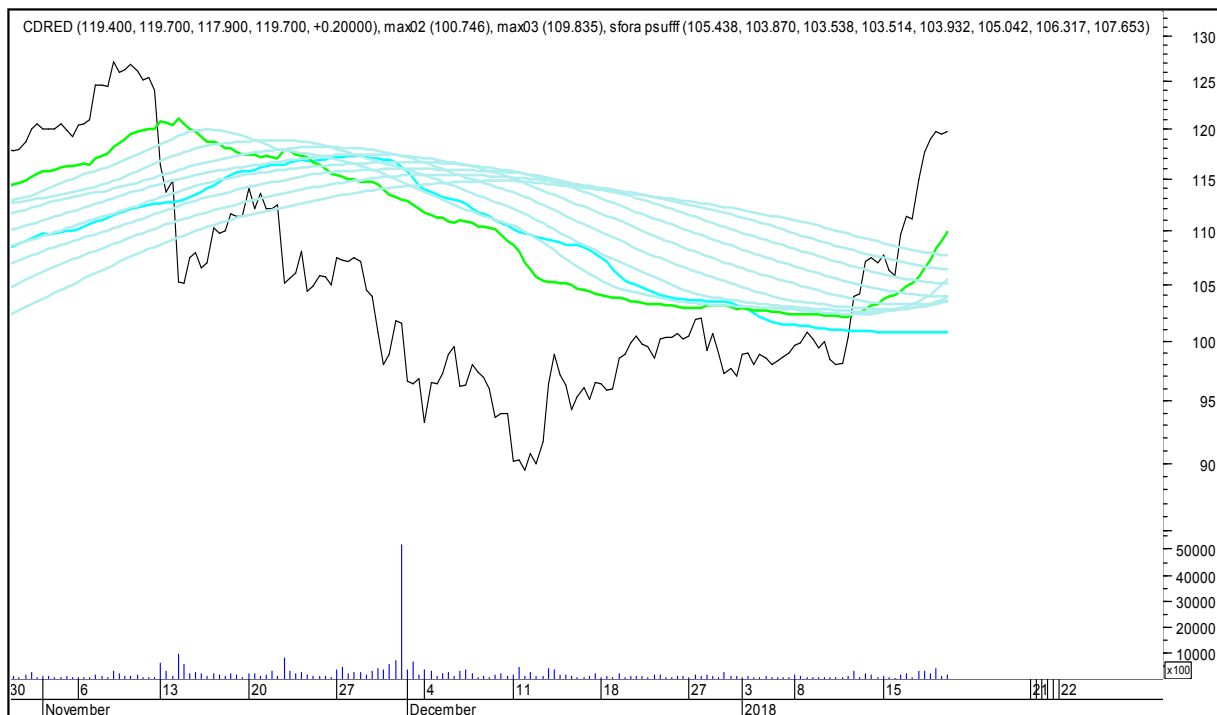

SFORA POLSKA 4h

czwartek, 18 stycznia 2018

The logo for Stockmaster\$ is displayed in white text on a solid blue rectangular background. The word "Stockmaster" is written in a bold, serif font, and the dollar sign (\$) is placed at the beginning and end of the word.

SFORA POLSKA Wykresy 4-godzinne

SFORA POLSKA 4h

czwartek, 18 stycznia 2018

ALIOR

ASSECO POLAND

SFORA POLSKA 4h

czwartek, 18 stycznia 2018

BUDIMEX

BOGDANKA

SFORA POLSKA 4h

czwartek, 18 stycznia 2018

BANK MILLENNIUM

BZWBK

SFORA POLSKA 4h

czwartek, 18 stycznia 2018

CCC

CD PROJEKT RED

SFORA POLSKA 4h

czwartek, 18 stycznia 2018

CIECH

COMARCH

SFORA POLSKA 4h

czwartek, 18 stycznia 2018

CYFROWY POLSAT