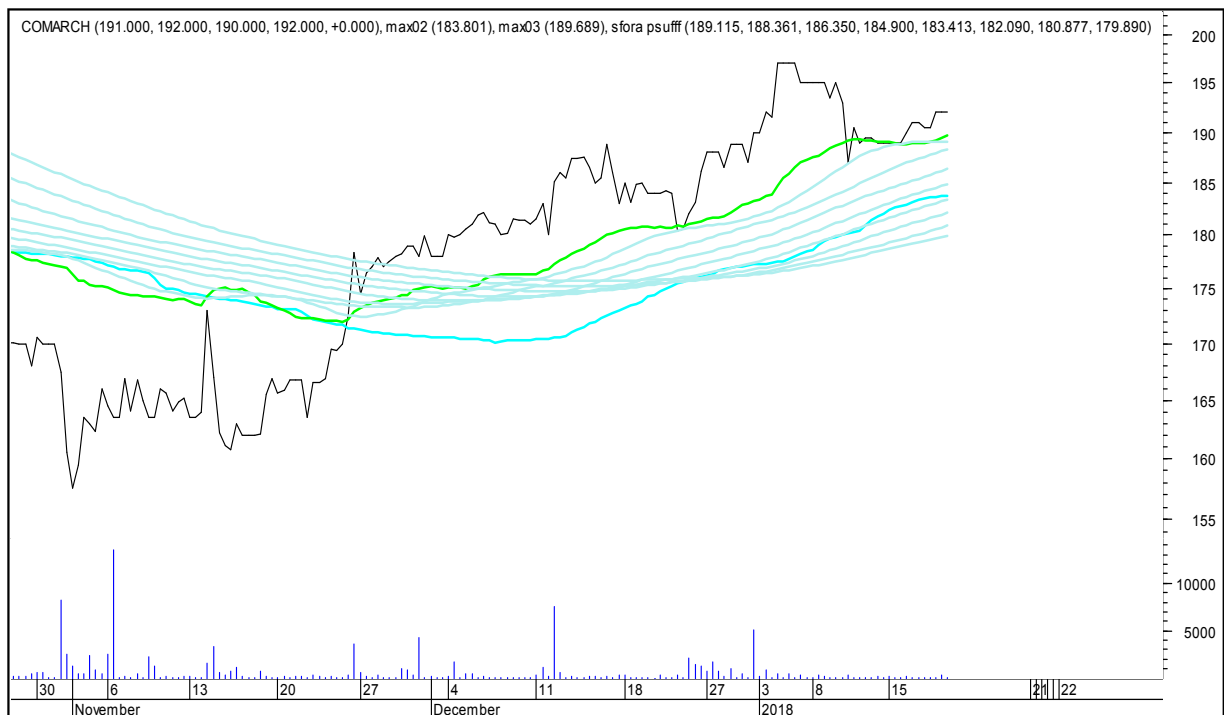

BOGDANKA

SFORA POLSKA 4h

czwartek, 18 stycznia 2018

BANK MILLENNIUM

BZWBK

SFORA POLSKA 4h

czwartek, 18 stycznia 2018

CCC

CD PROJEKT RED

SFORA POLSKA 4h

czwartek, 18 stycznia 2018

CIECH

COMARCH

SFORA POLSKA 4h

czwartek, 18 stycznia 2018

CYFROWY POLSAT

DINO

SFORA POLSKA 4h

czwartek, 18 stycznia 2018

ENERGA

ENEA

SFORA POLSKA 4h

czwartek, 18 stycznia 2018

EUROCASH

GETIN

SFORA POLSKA 4h

czwartek, 18 stycznia 2018

GETINOBLE

GTC

SFORA POLSKA 4h

czwartek, 18 stycznia 2018

GRUPA AZOTY