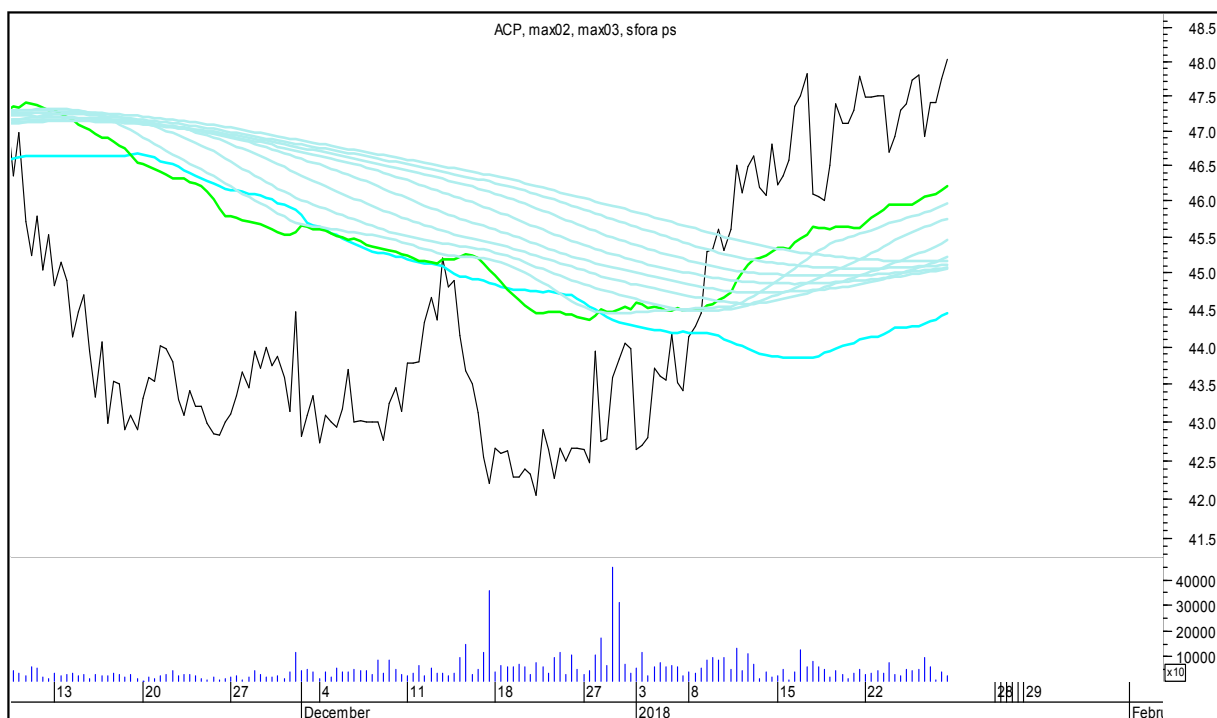

SFORA POLSKA 4h

sobota, 27 stycznia 2018

The logo for Stockmaster\$ is displayed in white text on a solid blue rectangular background. The word "Stockmaster" is written in a bold, serif font, and the dollar sign (\$) is placed at the beginning and end of the word.

SFORA POLSKA Wykresy 4-godzinne

SFORA POLSKA 4h

sobota, 27 stycznia 2018

ALIOR

ASSECO POLAND

SFORA POLSKA 4h

sobota, 27 stycznia 2018

BUDIMEX

BOGDANKA

SFORA POLSKA 4h

sobota, 27 stycznia 2018

BANK MILLENNIUM

BZWBK

SFORA POLSKA 4h

sobota, 27 stycznia 2018

CCC

CD PROJEKT RED

SFORA POLSKA 4h

sobota, 27 stycznia 2018

CIECH

COMARCH

SFORA POLSKA 4h

sobota, 27 stycznia 2018

CYFROWY POLSAT