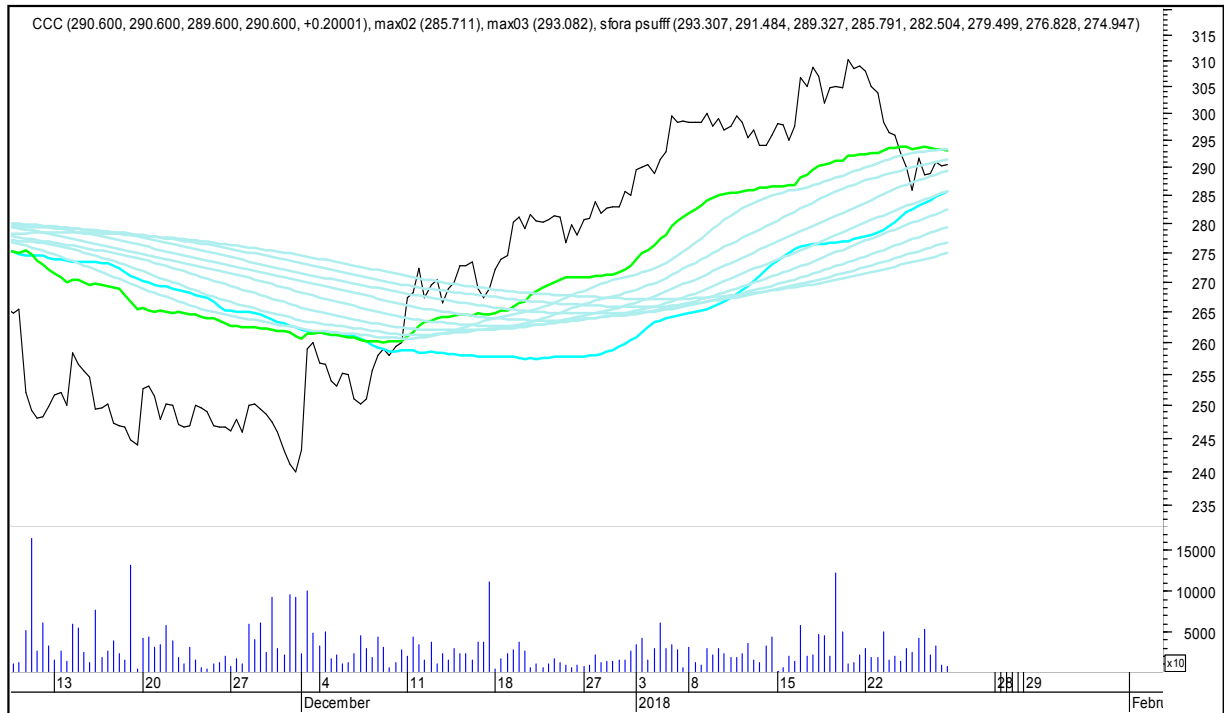

SFORA POLSKA Wykresy 4-godzinne

SFORA POLSKA 4h

sobota, 27 stycznia 2018

ALIOR

ASSECO POLAND

SFORA POLSKA 4h

sobota, 27 stycznia 2018

BUDIMEX

BOGDANKA

SFORA POLSKA 4h

sobota, 27 stycznia 2018

BANK MILLENNIUM

BZWBK

SFORA POLSKA 4h

sobota, 27 stycznia 2018

CCC

CD PROJEKT RED

SFORA POLSKA 4h

sobota, 27 stycznia 2018

CIECH

COMARCH

SFORA POLSKA 4h

sobota, 27 stycznia 2018

CYFROWY POLSAT

DINO

SFORA POLSKA 4h

sobota, 27 stycznia 2018

ENERGA

ENEA

SFORA POLSKA 4h

sobota, 27 stycznia 2018

EUROCASH