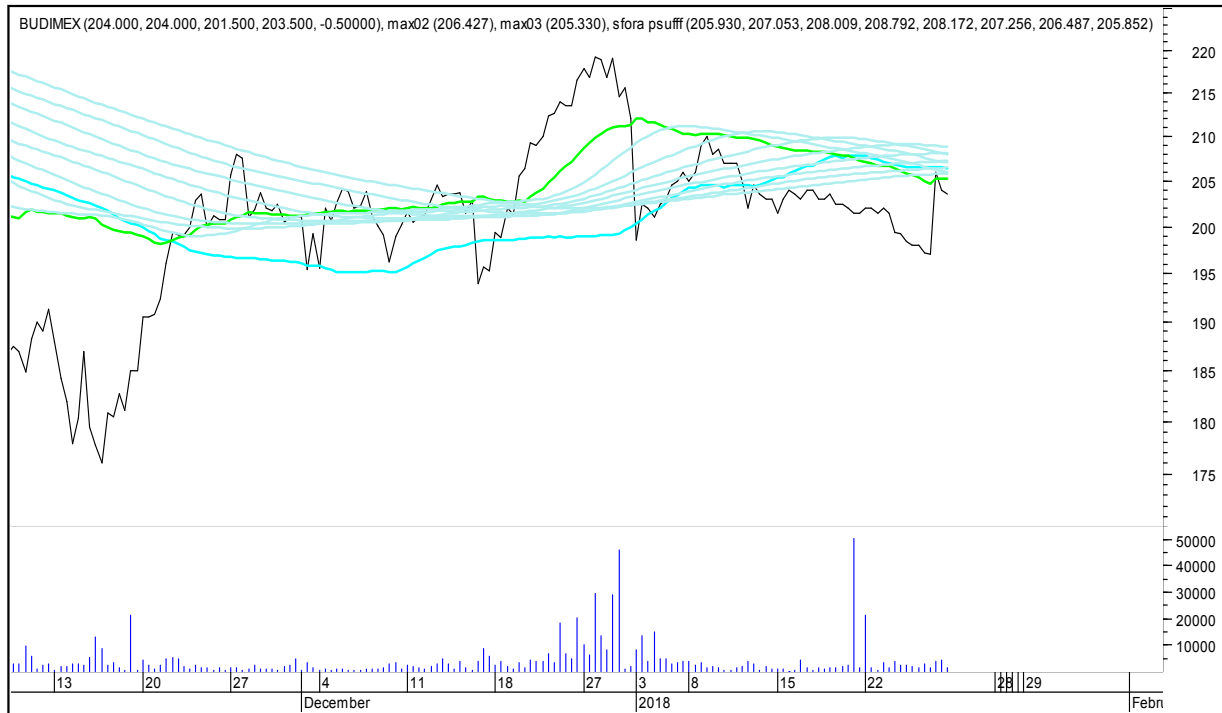

SFORA POLSKA 4h

sobota, 27 stycznia 2018

The logo for Stockmaster\$ is displayed in white text on a solid blue rectangular background. The word "Stockmaster" is written in a bold, serif font, and the dollar sign (\$) is placed at the beginning and end of the word.

SFORA POLSKA Wykresy 4-godzinne

SFORA POLSKA 4h

sobota, 27 stycznia 2018

ALIOR

ASSECO POLAND

SFORA POLSKA 4h

sobota, 27 stycznia 2018

BUDIMEX

BOGDANKA

SFORA POLSKA 4h

sobota, 27 stycznia 2018

BANK MILLENNIUM

BZWBK

SFORA POLSKA 4h

sobota, 27 stycznia 2018

CCC

CD PROJEKT RED

SFORA POLSKA 4h

sobota, 27 stycznia 2018

CIECH

COMARCH

SFORA POLSKA 4h

sobota, 27 stycznia 2018

CYFROWY POLSAT