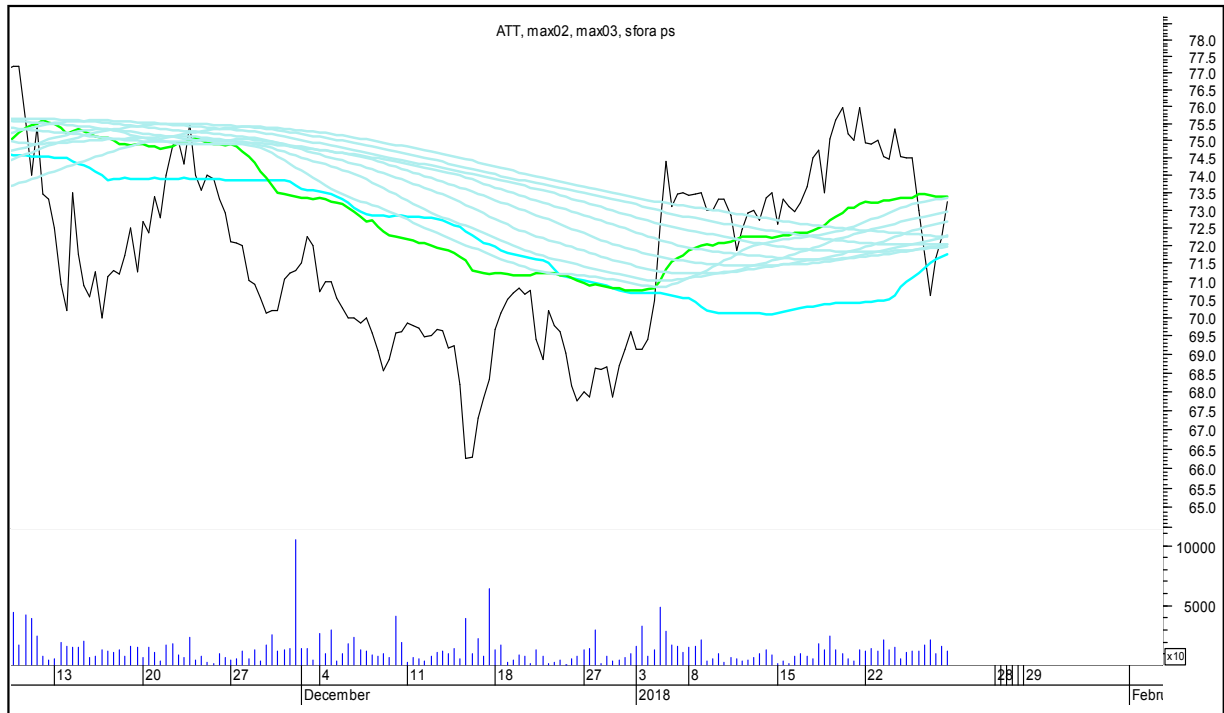

DINO

SFORA POLSKA 4h

sobota, 27 stycznia 2018

ENERGA

ENEA

SFORA POLSKA 4h

sobota, 27 stycznia 2018

EUROCASH

GETIN

SFORA POLSKA 4h

sobota, 27 stycznia 2018

GETINOBLE

GTC

SFORA POLSKA 4h

sobota, 27 stycznia 2018

GRUPA AZOTY

HANDLOWY

SFORA POLSKA 4h

sobota, 27 stycznia 2018

ING BŚK

JSW

SFORA POLSKA 4h

sobota, 27 stycznia 2018

KERNEL

KĘTY

SFORA POLSKA 4h

sobota, 27 stycznia 2018

KGHM

KRUK

SFORA POLSKA 4h

sobota, 27 stycznia 2018

LOTOS