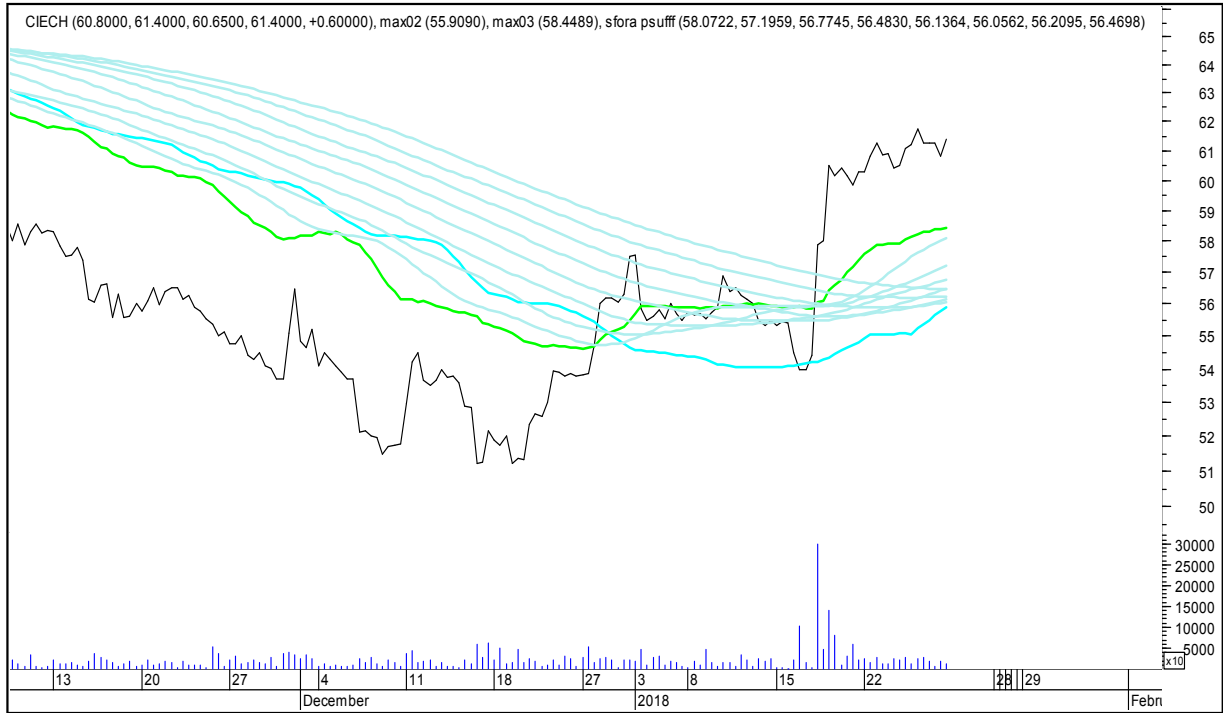

SFORA POLSKA Wykresy 4-godzinne

SFORA POLSKA 4h

sobota, 27 stycznia 2018

ALIOR

ASSECO POLAND

SFORA POLSKA 4h

sobota, 27 stycznia 2018

BUDIMEX

BOGDANKA

SFORA POLSKA 4h

sobota, 27 stycznia 2018

BANK MILLENNIUM

BZWBK

SFORA POLSKA 4h

sobota, 27 stycznia 2018

CCC

CD PROJEKT RED

SFORA POLSKA 4h

sobota, 27 stycznia 2018

CIECH

COMARCH

SFORA POLSKA 4h

sobota, 27 stycznia 2018

CYFROWY POLSAT

DINO

SFORA POLSKA 4h

sobota, 27 stycznia 2018

ENERGA

ENEA

SFORA POLSKA 4h

sobota, 27 stycznia 2018

EUROCASH