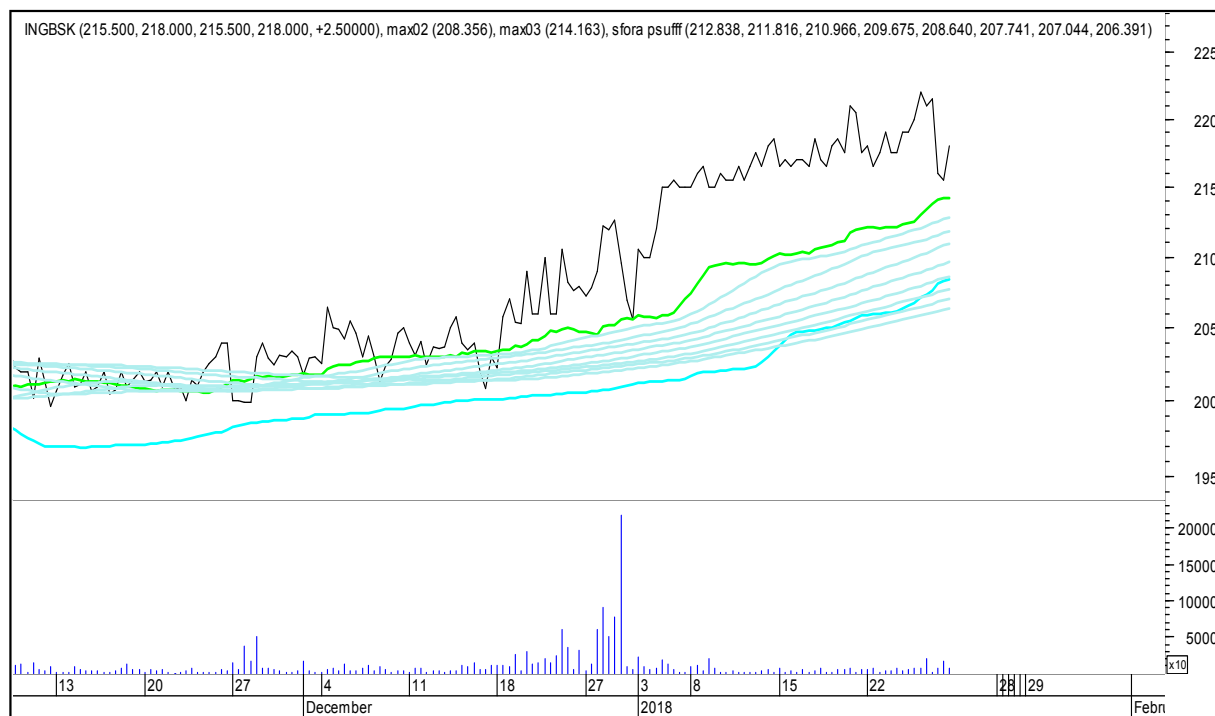

DINO

SFORA POLSKA 4h

sobota, 27 stycznia 2018

ENERGA

ENEA

SFORA POLSKA 4h

sobota, 27 stycznia 2018

EUROCASH

GETIN

SFORA POLSKA 4h

sobota, 27 stycznia 2018

GETINOBLE

GTC

SFORA POLSKA 4h

sobota, 27 stycznia 2018

GRUPA AZOTY

HANDLOWY

SFORA POLSKA 4h

sobota, 27 stycznia 2018

ING BŚK

JSW

SFORA POLSKA 4h

sobota, 27 stycznia 2018

KERNEL

KĘTY

SFORA POLSKA 4h

sobota, 27 stycznia 2018

KGHM

KRUK

SFORA POLSKA 4h

sobota, 27 stycznia 2018

LOTOS