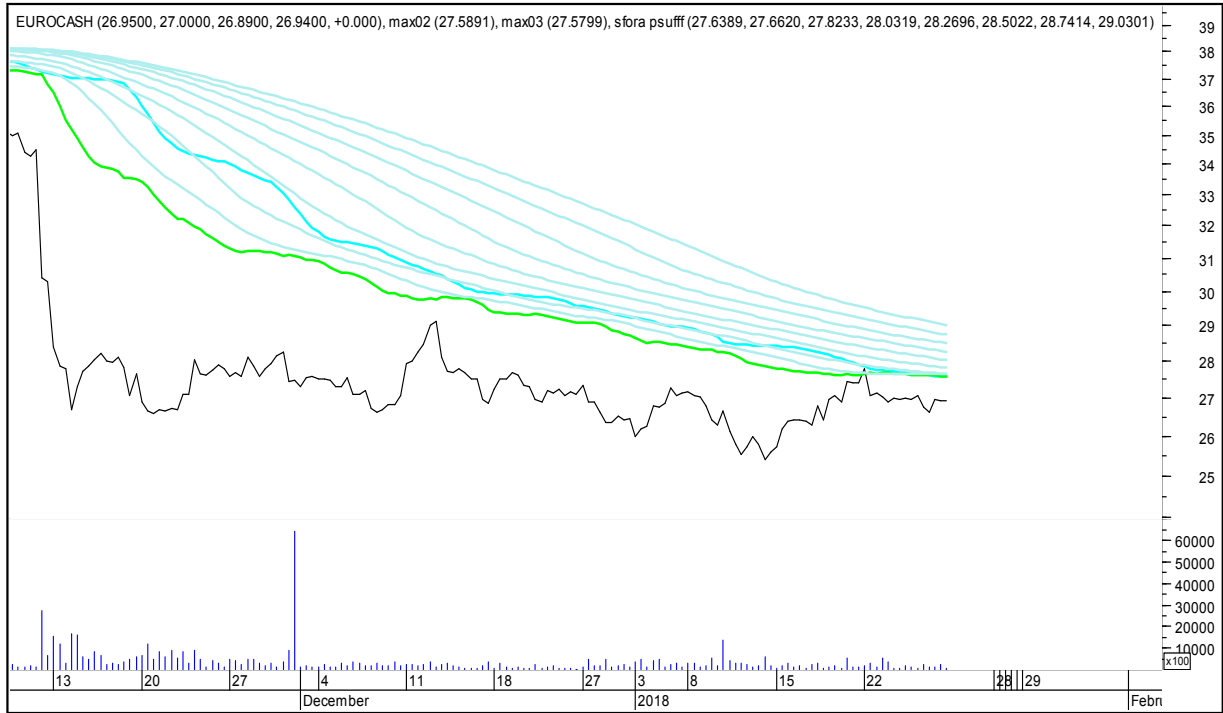

CD PROJEKT RED

SFORA POLSKA 4h

sobota, 27 stycznia 2018

CIECH

COMARCH

SFORA POLSKA 4h

sobota, 27 stycznia 2018

CYFROWY POLSAT

DINO

SFORA POLSKA 4h

sobota, 27 stycznia 2018

ENERGA

ENEA

SFORA POLSKA 4h

sobota, 27 stycznia 2018

EUROCASH

GETIN

SFORA POLSKA 4h

sobota, 27 stycznia 2018

GETINOBLE

GTC

SFORA POLSKA 4h

sobota, 27 stycznia 2018

GRUPA AZOTY