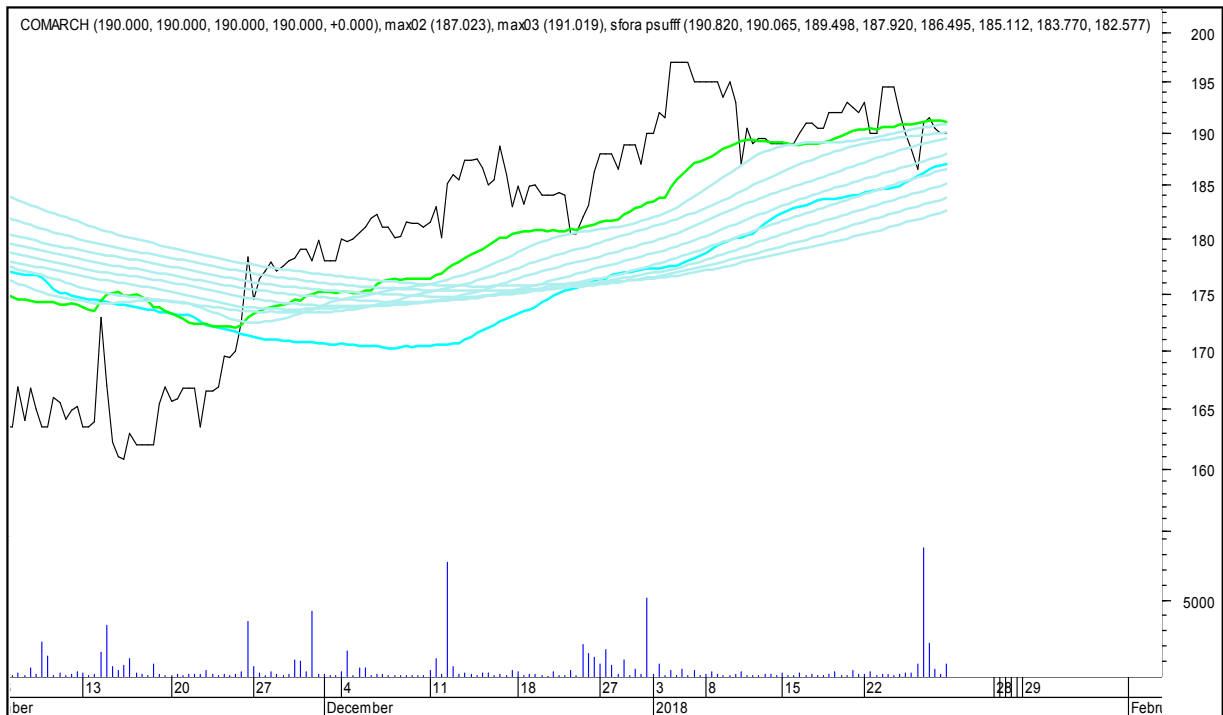

BOGDANKA

SFORA POLSKA 4h

sobota, 27 stycznia 2018

BANK MILLENNIUM

BZWBK

SFORA POLSKA 4h

sobota, 27 stycznia 2018

CCC

CD PROJEKT RED

SFORA POLSKA 4h

sobota, 27 stycznia 2018

CIECH

COMARCH

SFORA POLSKA 4h

sobota, 27 stycznia 2018

CYFROWY POLSAT

DINO

SFORA POLSKA 4h

sobota, 27 stycznia 2018

ENERGA

ENEA

SFORA POLSKA 4h

sobota, 27 stycznia 2018

EUROCASH

GETIN

SFORA POLSKA 4h

sobota, 27 stycznia 2018

GETINOBLE

GTC

SFORA POLSKA 4h

sobota, 27 stycznia 2018

GRUPA AZOTY