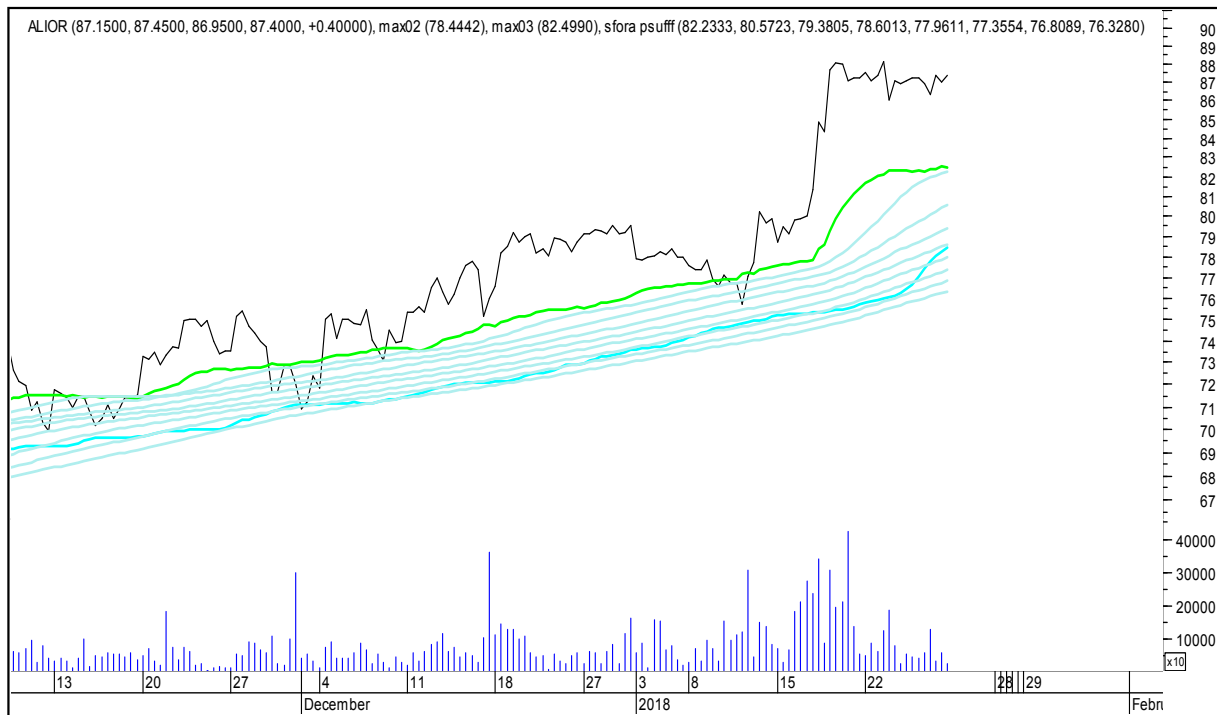

SFORA POLSKA 4h

sobota, 27 stycznia 2018

The logo for Stockmaster\$ is displayed in white text on a solid blue rectangular background. The word "Stockmaster" is written in a bold, serif font, and the dollar sign (\$) is placed at the beginning and end of the word.

SFORA POLSKA Wykresy 4-godzinne

SFORA POLSKA 4h

sobota, 27 stycznia 2018

ALIOR

ASSECO POLAND

SFORA POLSKA 4h

sobota, 27 stycznia 2018

BUDIMEX

BOGDANKA

SFORA POLSKA 4h

sobota, 27 stycznia 2018

BANK MILLENNIUM

BZWBK

SFORA POLSKA 4h

sobota, 27 stycznia 2018

CCC