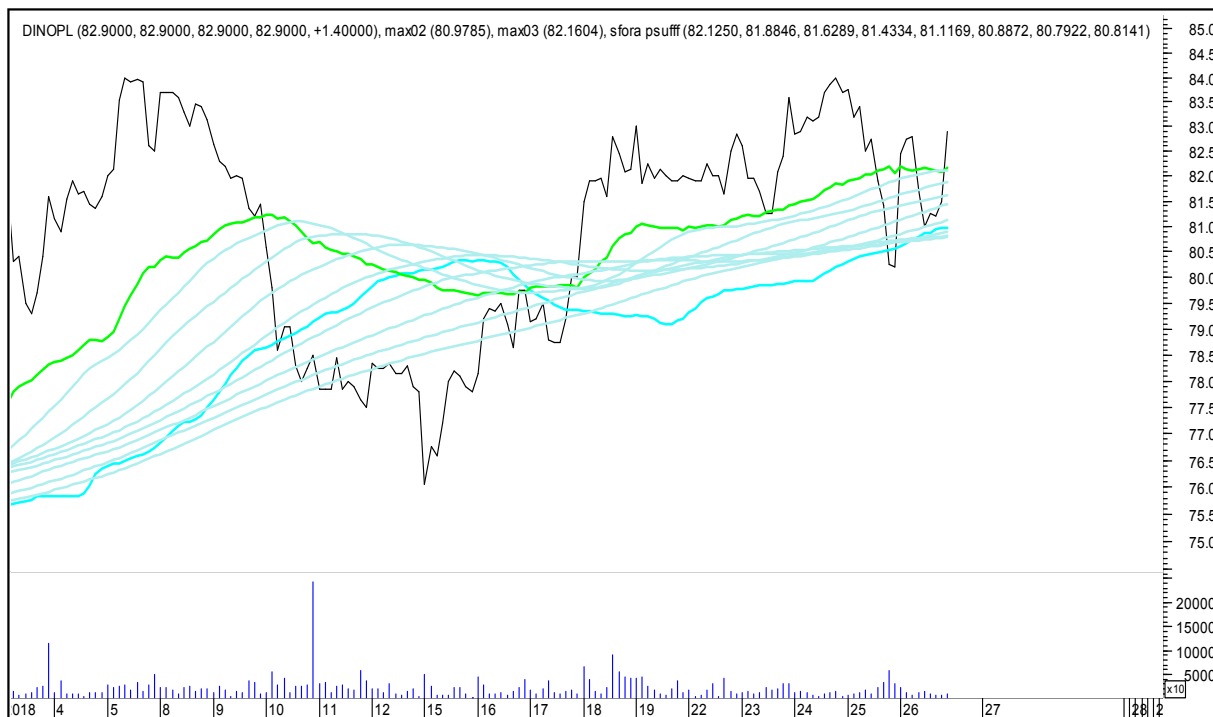

BOGDANKA

SFORA POLSKA 4h

sobota, 27 stycznia 2018

BANK MILLENNIUM

BZWBK

SFORA POLSKA 4h

sobota, 27 stycznia 2018

CCC

CD PROJEKT RED

SFORA POLSKA 4h

sobota, 27 stycznia 2018

CIECH

COMARCH

SFORA POLSKA 4h

sobota, 27 stycznia 2018

CYFROWY POLSAT

DINO

SFORA POLSKA 4h

sobota, 27 stycznia 2018

ENERGA

ENEA

SFORA POLSKA 4h

sobota, 27 stycznia 2018

EUROCASH

GETIN

SFORA POLSKA 4h

sobota, 27 stycznia 2018

GETINOBLE

GTC

SFORA POLSKA 4h

sobota, 27 stycznia 2018

GRUPA AZOTY