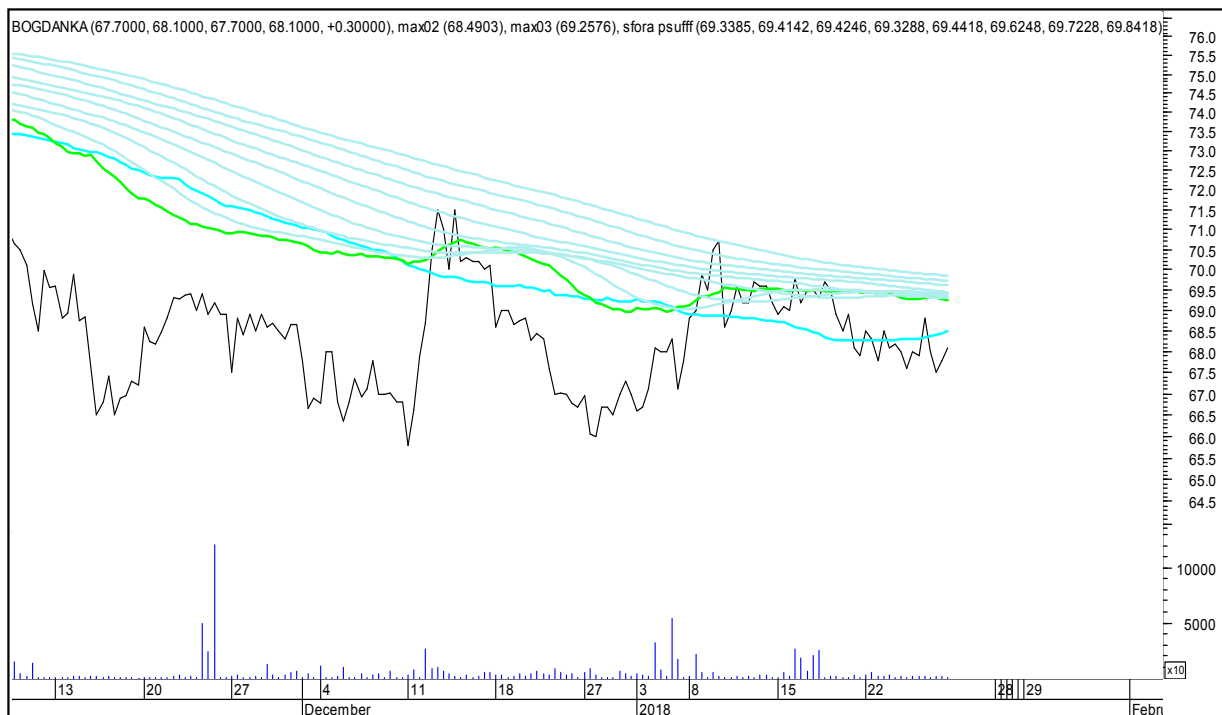

SFORA POLSKA 4h

sobota, 27 stycznia 2018

The logo for Stockmaster\$ is displayed in white text on a solid blue rectangular background. The word "Stockmaster" is written in a bold, serif font, and the dollar sign (\$) is placed at the beginning and end of the word.

SFORA POLSKA Wykresy 4-godzinne

SFORA POLSKA 4h

sobota, 27 stycznia 2018

ALIOR

ASSECO POLAND

SFORA POLSKA 4h

sobota, 27 stycznia 2018

BUDIMEX

BOGDANKA

SFORA POLSKA 4h

sobota, 27 stycznia 2018

BANK MILLENNIUM

BZWBK

SFORA POLSKA 4h

sobota, 27 stycznia 2018

CCC

CD PROJEKT RED

SFORA POLSKA 4h

sobota, 27 stycznia 2018

CIECH

COMARCH

SFORA POLSKA 4h

sobota, 27 stycznia 2018

CYFROWY POLSAT