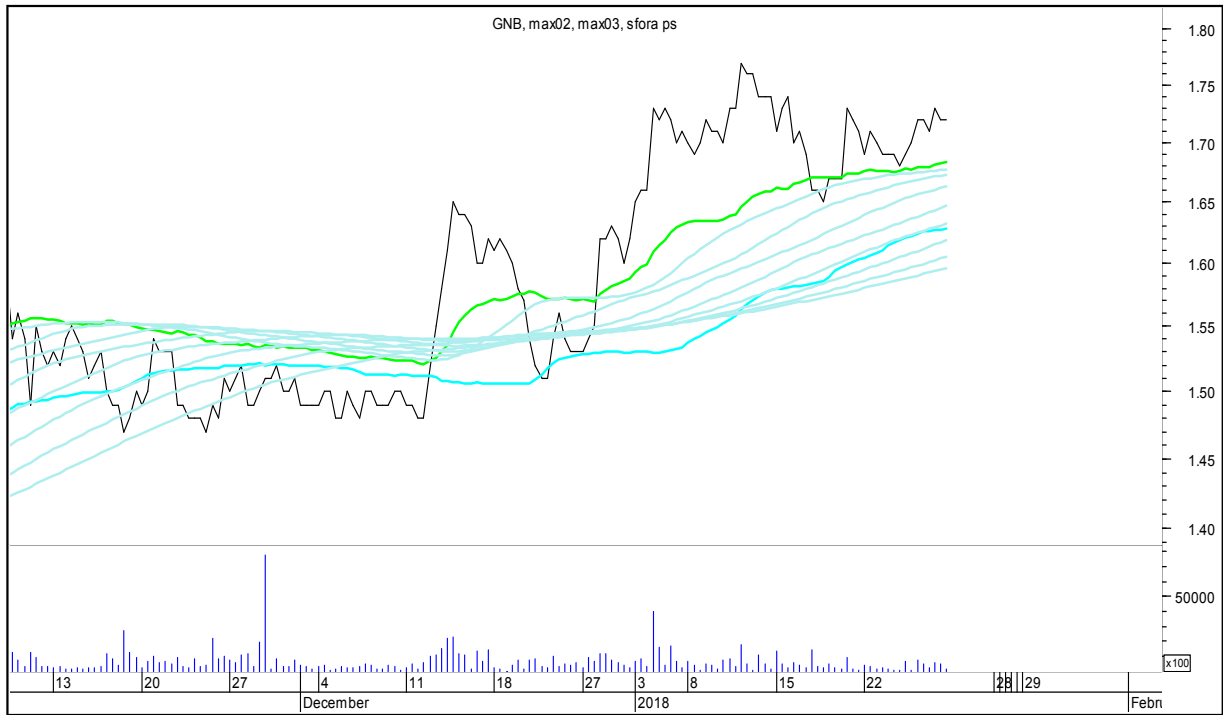

CD PROJEKT RED

SFORA POLSKA 4h

sobota, 27 stycznia 2018

CIECH

COMARCH

SFORA POLSKA 4h

sobota, 27 stycznia 2018

CYFROWY POLSAT

DINO

SFORA POLSKA 4h

sobota, 27 stycznia 2018

ENERGA

ENEA

SFORA POLSKA 4h

sobota, 27 stycznia 2018

EUROCASH

GETIN

SFORA POLSKA 4h

sobota, 27 stycznia 2018

GETINOBLE

GTC

SFORA POLSKA 4h

sobota, 27 stycznia 2018

GRUPA AZOTY