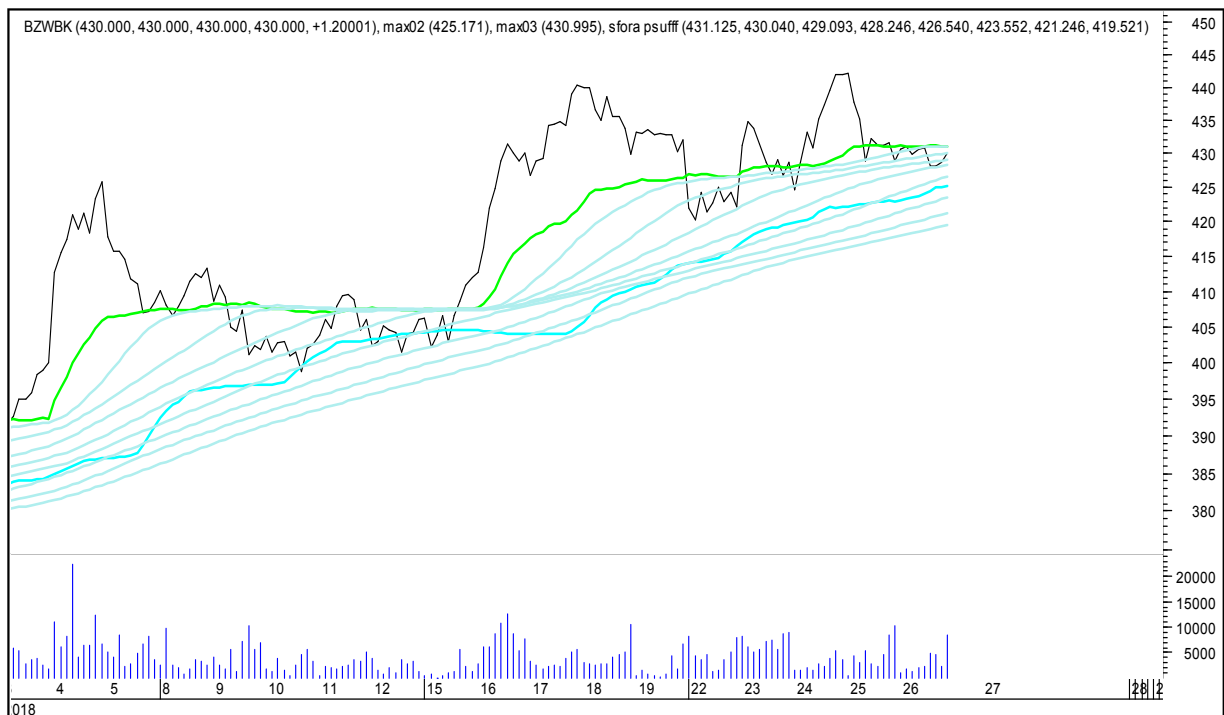

SFORA POLSKA Wykresy 4-godzinne

SFORA POLSKA 4h

sobota, 27 stycznia 2018

ALIOR

ASSECO POLAND

SFORA POLSKA 4h

sobota, 27 stycznia 2018

BUDIMEX

BOGDANKA

SFORA POLSKA 4h

sobota, 27 stycznia 2018

BANK MILLENNIUM

BZWBK

SFORA POLSKA 4h

sobota, 27 stycznia 2018

CCC

CD PROJEKT RED

SFORA POLSKA 4h

sobota, 27 stycznia 2018

CIECH

COMARCH

SFORA POLSKA 4h

sobota, 27 stycznia 2018

CYFROWY POLSAT

DINO

SFORA POLSKA 4h

sobota, 27 stycznia 2018

ENERGA

ENEA

SFORA POLSKA 4h

sobota, 27 stycznia 2018

EUROCASH