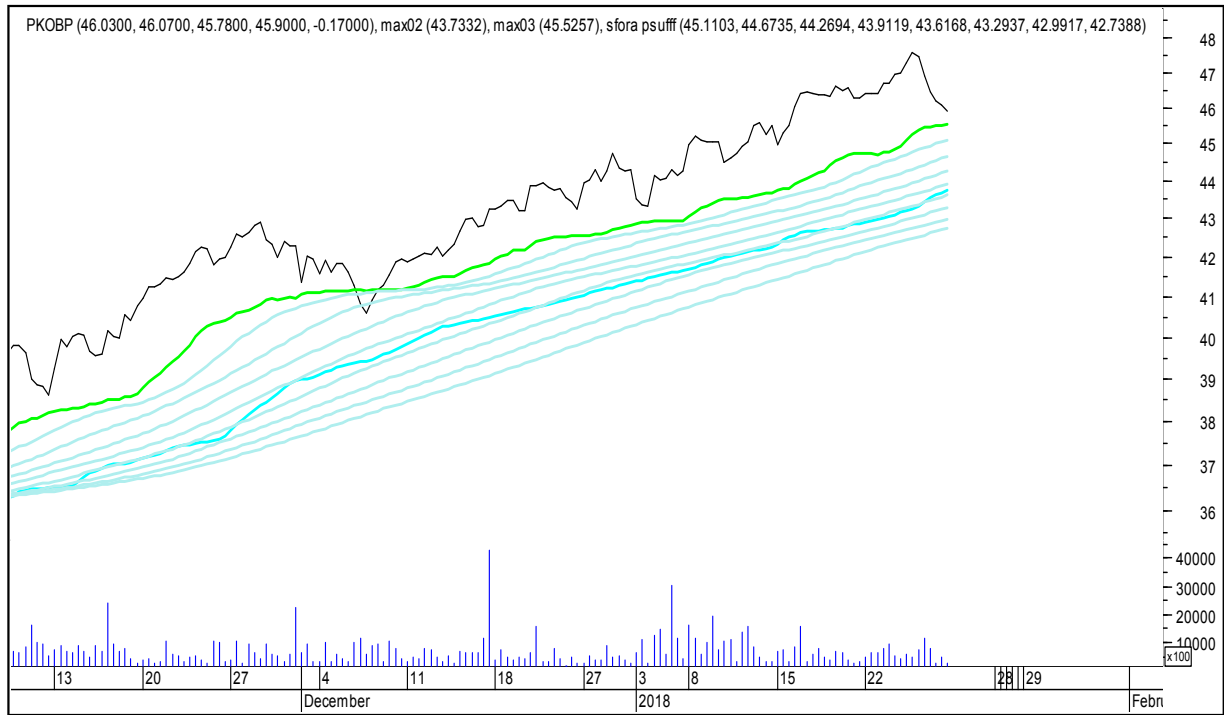

KĘTY

SFORA POLSKA 4h

sobota, 27 stycznia 2018

KGHM

KRUK

SFORA POLSKA 4h

sobota, 27 stycznia 2018

LOTOS

MBANK

SFORA POLSKA 4h

sobota, 27 stycznia 2018

PEKAO SA

PGE

SFORA POLSKA 4h

sobota, 27 stycznia 2018

PGNIG

PKN ORLEN

SFORA POLSKA 4h

sobota, 27 stycznia 2018

PKOBP

PZU

SFORA POLSKA 4h

sobota, 27 stycznia 2018

PLAY

TAURON

SFORA POLSKA 4h

sobota, 27 stycznia 2018

TRAKCJA

WIG

SFORA POLSKA 4h

sobota, 27 stycznia 2018

WIG20