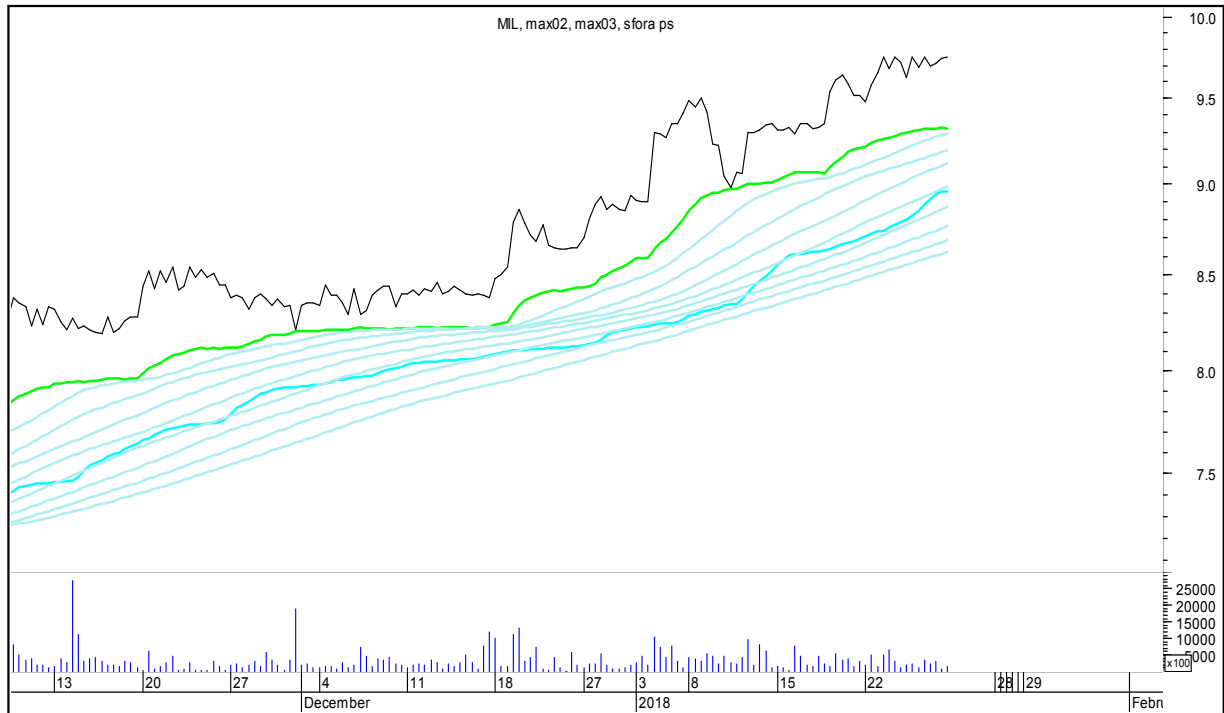

SFORA POLSKA 4h

sobota, 27 stycznia 2018

The logo for Stockmaster\$ is displayed in white text on a solid blue rectangular background. The word "Stockmaster" is written in a bold, serif font, and the dollar sign (\$) is placed at the beginning and end of the word.

SFORA POLSKA Wykresy 4-godzinne

SFORA POLSKA 4h

sobota, 27 stycznia 2018

ALIOR

ASSECO POLAND

SFORA POLSKA 4h

sobota, 27 stycznia 2018

BUDIMEX

BOGDANKA

SFORA POLSKA 4h

sobota, 27 stycznia 2018

BANK MILLENNIUM

BZWBK

SFORA POLSKA 4h

sobota, 27 stycznia 2018

CCC

CD PROJEKT RED

SFORA POLSKA 4h

sobota, 27 stycznia 2018

CIECH

COMARCH

SFORA POLSKA 4h

sobota, 27 stycznia 2018

CYFROWY POLSAT