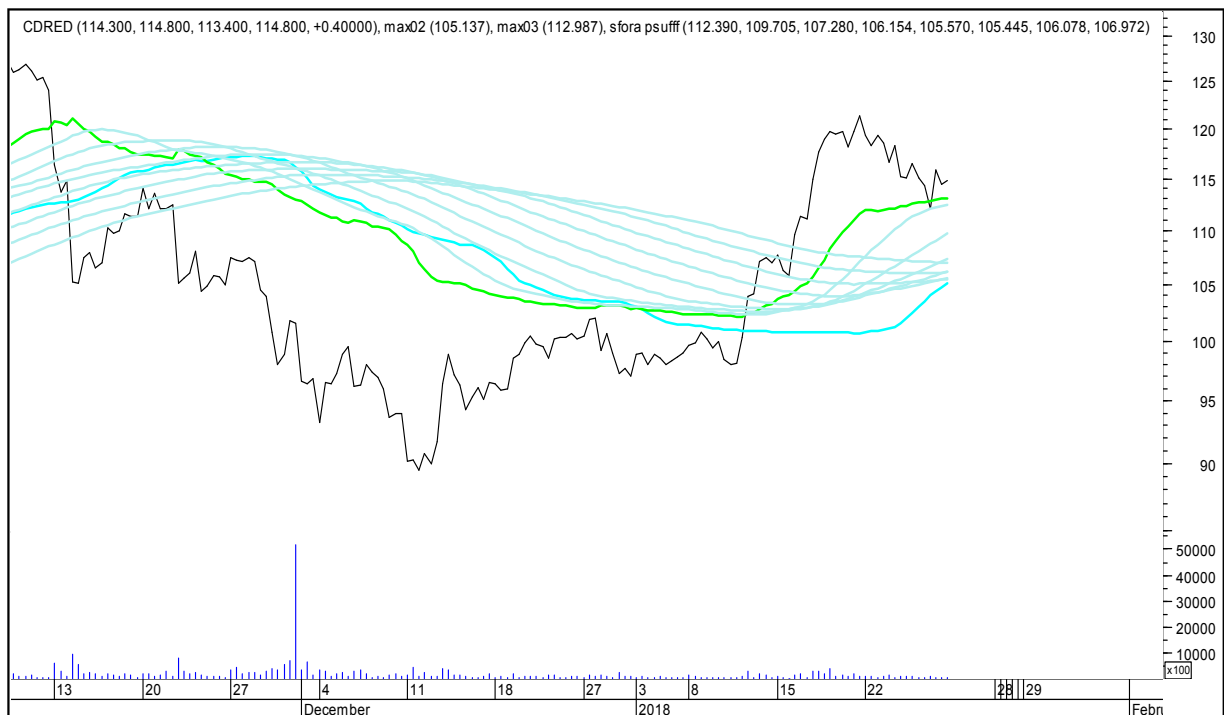

SFORA POLSKA Wykresy 4-godzinne

SFORA POLSKA 4h

sobota, 27 stycznia 2018

ALIOR

ASSECO POLAND

SFORA POLSKA 4h

sobota, 27 stycznia 2018

BUDIMEX

BOGDANKA

SFORA POLSKA 4h

sobota, 27 stycznia 2018

BANK MILLENNIUM

BZWBK

SFORA POLSKA 4h

sobota, 27 stycznia 2018

CCC

CD PROJEKT RED

SFORA POLSKA 4h

sobota, 27 stycznia 2018

CIECH

COMARCH

SFORA POLSKA 4h

sobota, 27 stycznia 2018

CYFROWY POLSAT

DINO

SFORA POLSKA 4h

sobota, 27 stycznia 2018

ENERGA

ENEA

SFORA POLSKA 4h

sobota, 27 stycznia 2018

EUROCASH