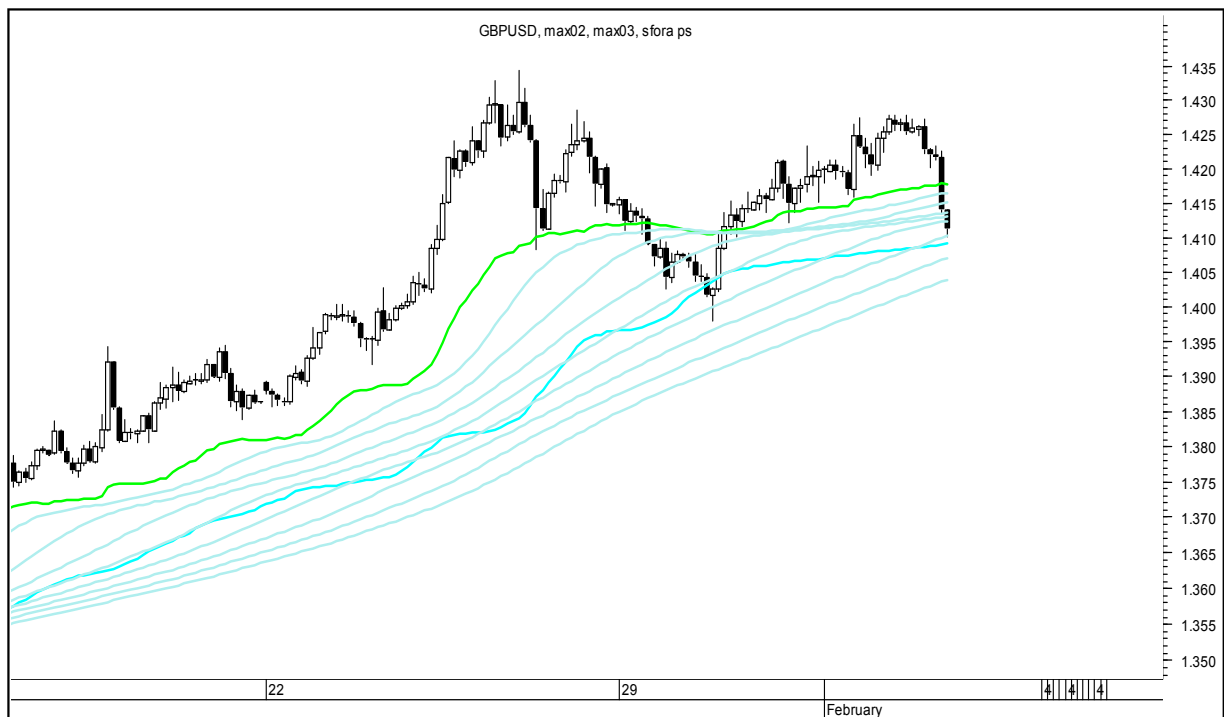

piątek, 2 lutego 2018

SZÓSTKA EXTRA DO GRY

GBPUSD

USDJPY

FTSE100

DAX

NASDAQ100

COPPER

Wykresy 1h i 2h

piątek, 2 lutego 2018

GBPUSD 1H

GBPUSD 2H

piątek, 2 lutego 2018

USDJPY 1H

USDJPY 2H

piątek, 2 lutego 2018