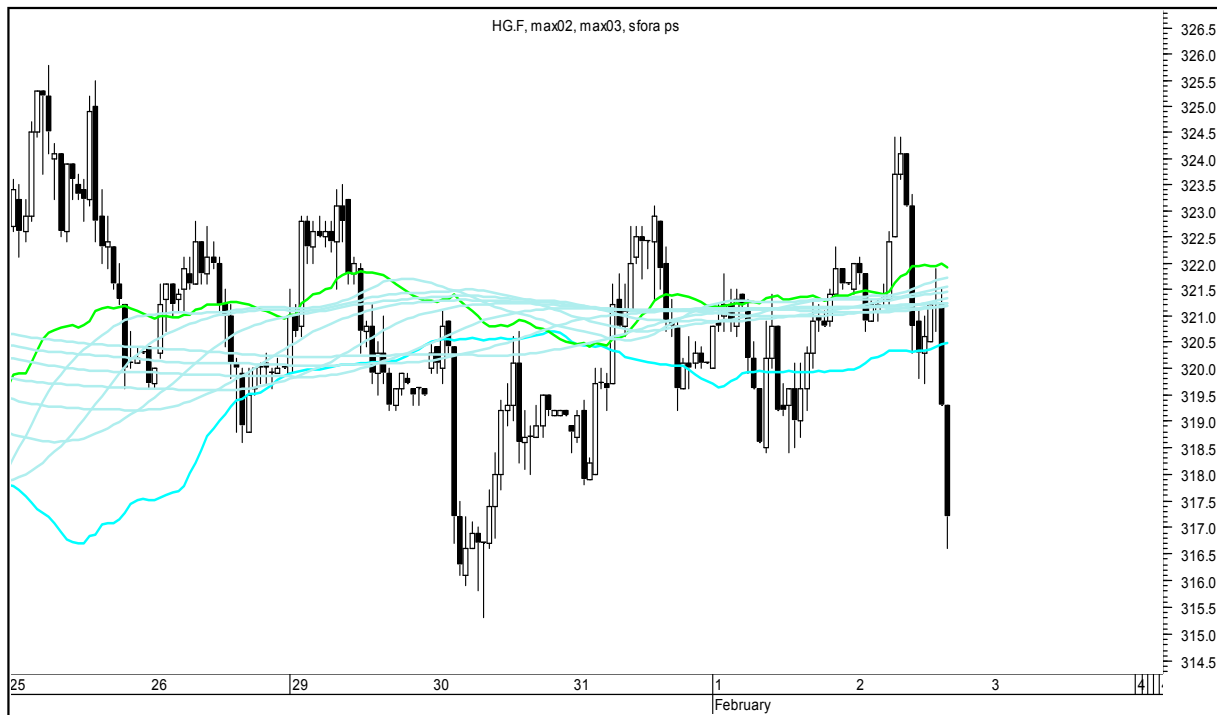

Wykresy 1h i 2h

piątek, 2 lutego 2018

GBPUSD 1H

GBPUSD 2H

piątek, 2 lutego 2018

USDJPY 1H

USDJPY 2H

piątek, 2 lutego 2018

FTSE100 1H

FTSE100 2H

piątek, 2 lutego 2018

DAX 1H

DAX 2H

piątek, 2 lutego 2018

NASDAQ100 1H

NASDAQ100 2H

piątek, 2 lutego 2018

COPPER 1H

COPPER 2H