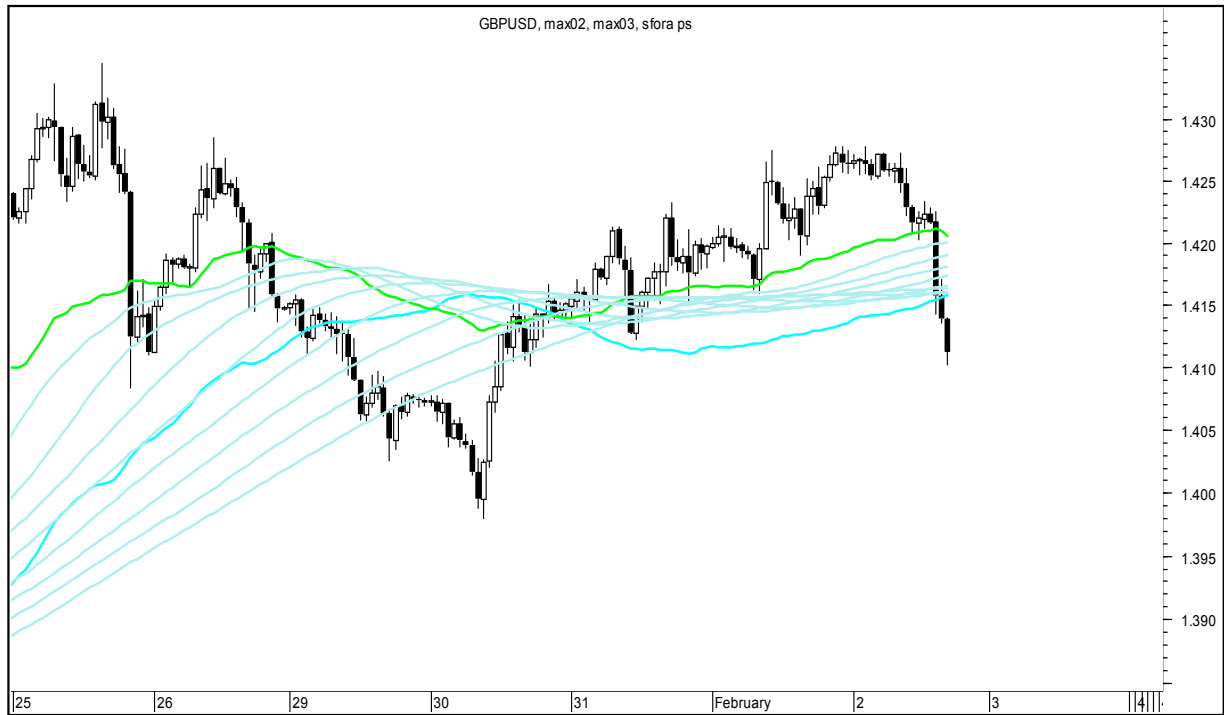

piątek, 2 lutego 2018

SZÓSTKA EXTRA DO GRY

GBPUSD

USDJPY

FTSE100

DAX

NASDAQ100

COPPER

Wykresy 1h i 2h

piątek, 2 lutego 2018

GBPUSD 1H

GBPUSD 2H

piątek, 2 lutego 2018

USDJPY 1H

USDJPY 2H

piątek, 2 lutego 2018