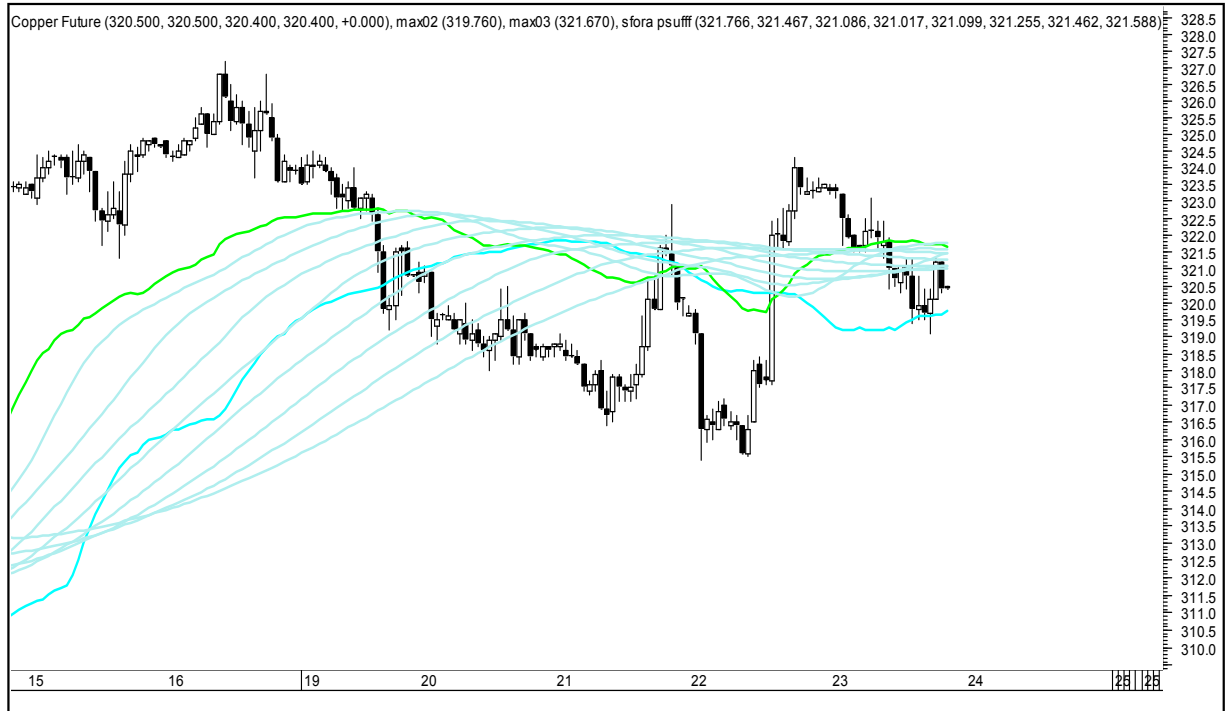

Wykresy 1h i 2h

piątek, 23 lutego 2018

GBPUSD 1H

GBPUSD 2H

piątek, 23 lutego 2018

USDJPY 1H

USDJPY 2H

piątek, 23 lutego 2018

FTSE100 1H

FTSE100 2H

piątek, 23 lutego 2018

DAX 1H

DAX 2H

piątek, 23 lutego 2018

NASDAQ100 1H

NASDAQ100 2H

piątek, 23 lutego 2018

COPPER 1H

COPPER 2H