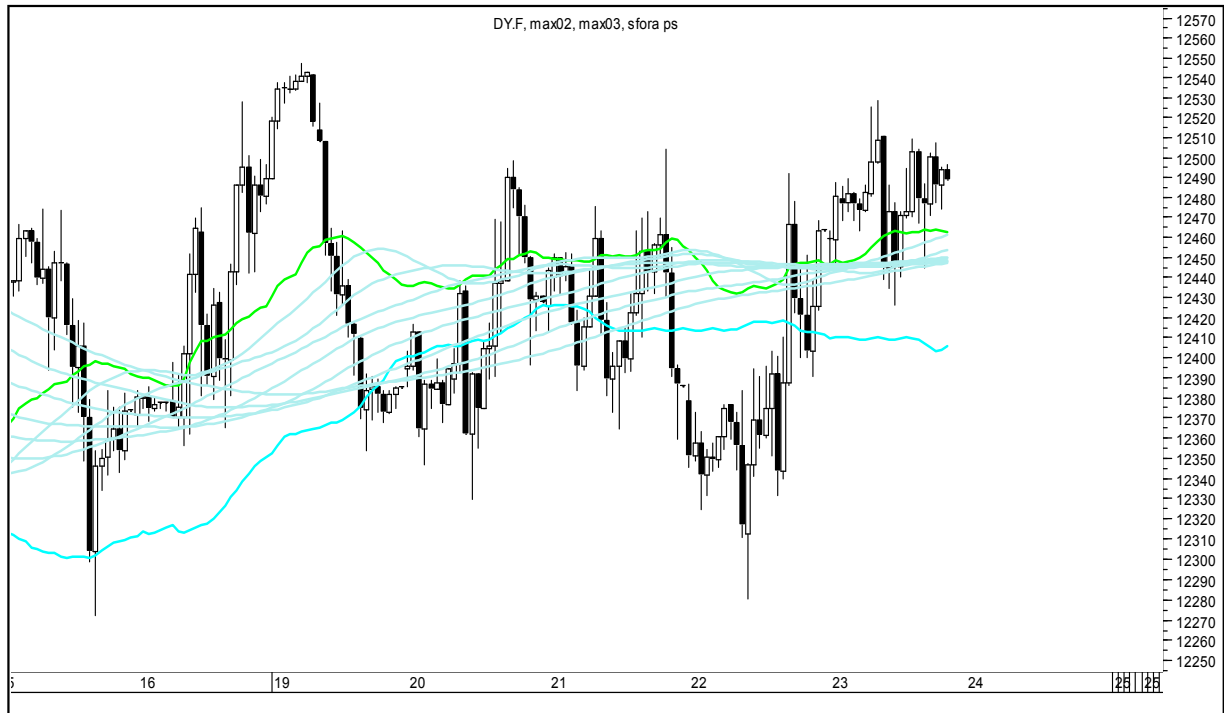

Wykresy 1h i 2h

piątek, 23 lutego 2018

GBPUSD 1H

GBPUSD 2H

piątek, 23 lutego 2018

USDJPY 1H

USDJPY 2H

piątek, 23 lutego 2018

FTSE100 1H

FTSE100 2H

piątek, 23 lutego 2018

DAX 1H

DAX 2H

piątek, 23 lutego 2018

NASDAQ100 1H

NASDAQ100 2H

piątek, 23 lutego 2018

COPPER 1H

COPPER 2H