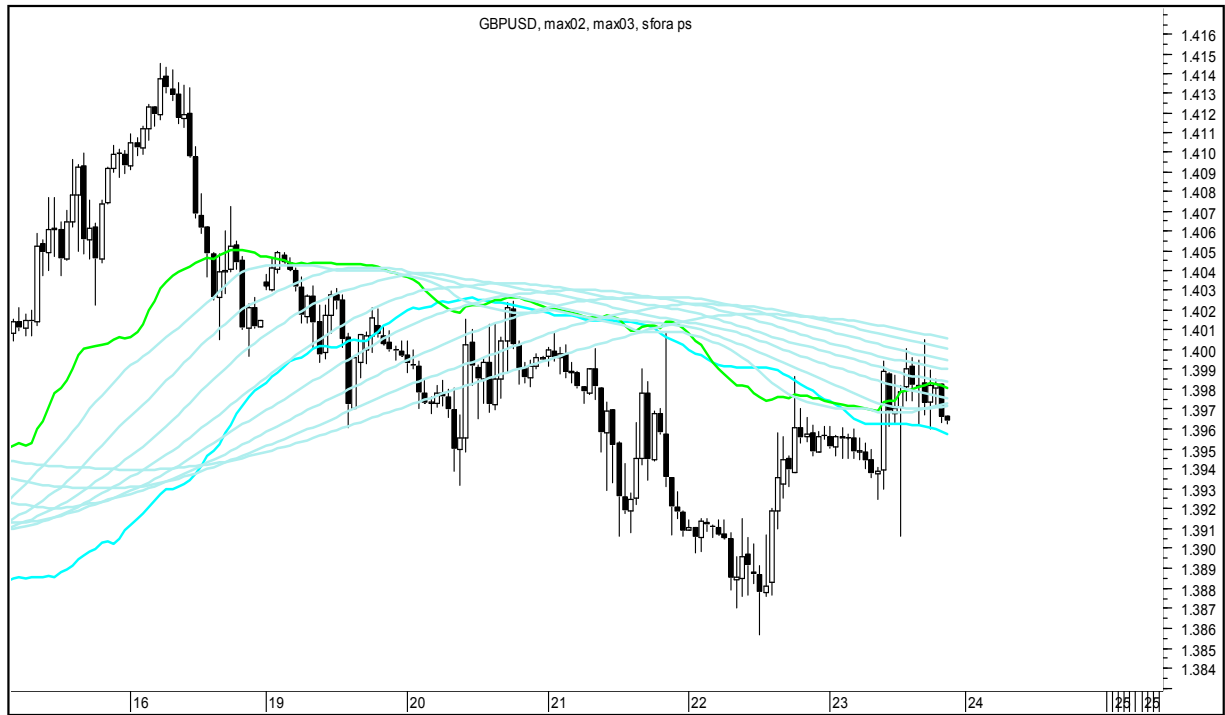

piątek, 23 lutego 2018

SZÓSTKA EXTRA DO GRY

GBPUSD

USDJPY

FTSE100

DAX

NASDAQ100

COPPER

Wykresy 1h i 2h

piątek, 23 lutego 2018

GBPUSD 1H

GBPUSD 2H

piątek, 23 lutego 2018

USDJPY 1H

USDJPY 2H

piątek, 23 lutego 2018