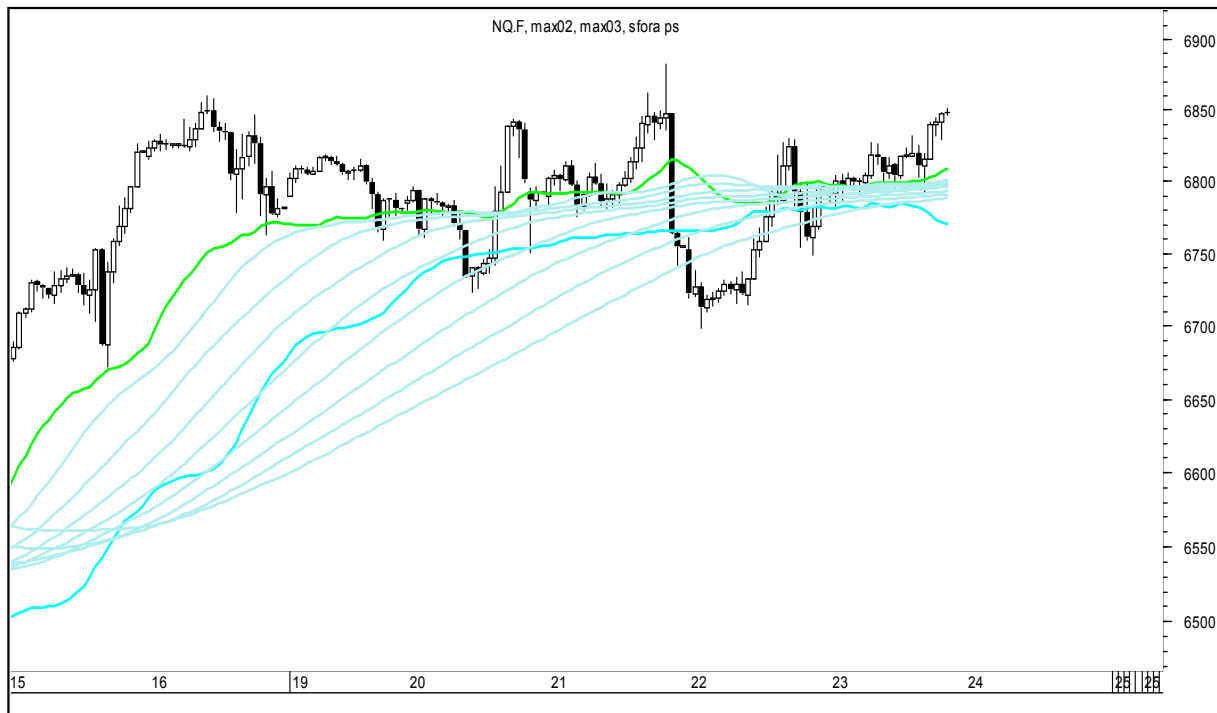

Wykresy 1h i 2h

piątek, 23 lutego 2018

GBPUSD 1H

GBPUSD 2H

piątek, 23 lutego 2018

USDJPY 1H

USDJPY 2H

piątek, 23 lutego 2018

FTSE100 1H

FTSE100 2H

piątek, 23 lutego 2018

DAX 1H

DAX 2H

piątek, 23 lutego 2018

NASDAQ100 1H

NASDAQ100 2H

piątek, 23 lutego 2018

COPPER 1H

COPPER 2H