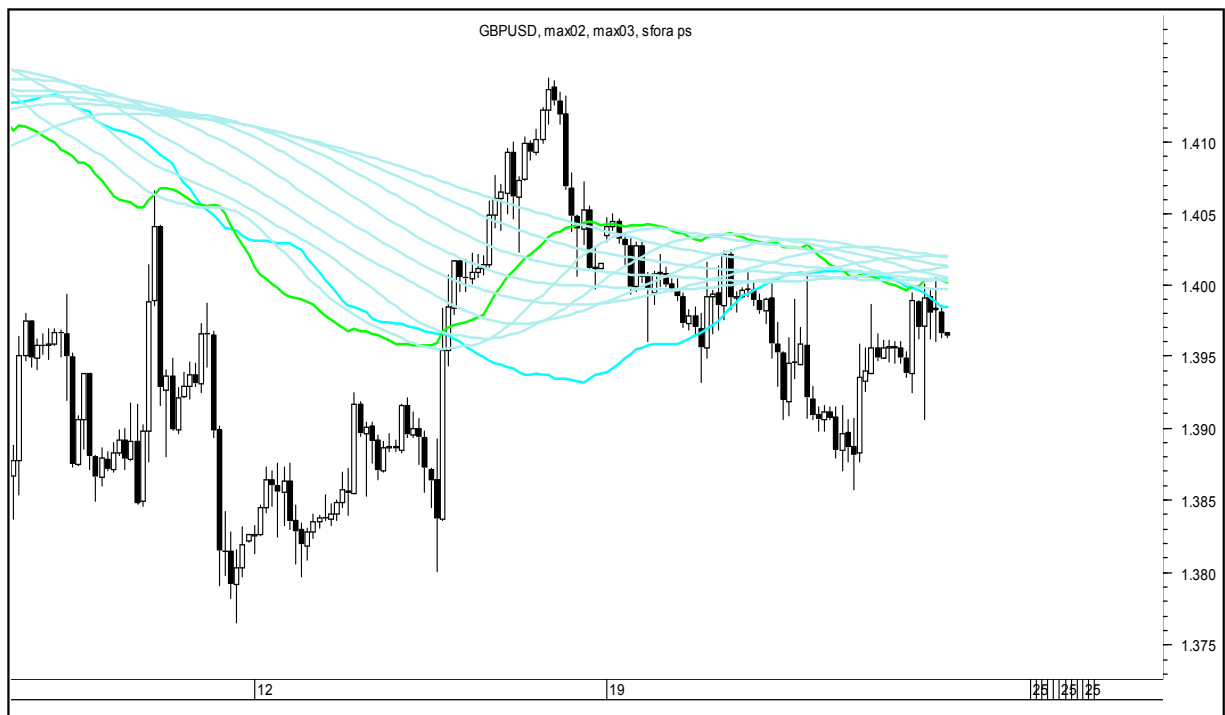

piątek, 23 lutego 2018

SZÓSTKA EXTRA DO GRY

GBPUSD

USDJPY

FTSE100

DAX

NASDAQ100

COPPER

Wykresy 1h i 2h

piątek, 23 lutego 2018

GBPUSD 1H

GBPUSD 2H

piątek, 23 lutego 2018

USDJPY 1H

USDJPY 2H

piątek, 23 lutego 2018