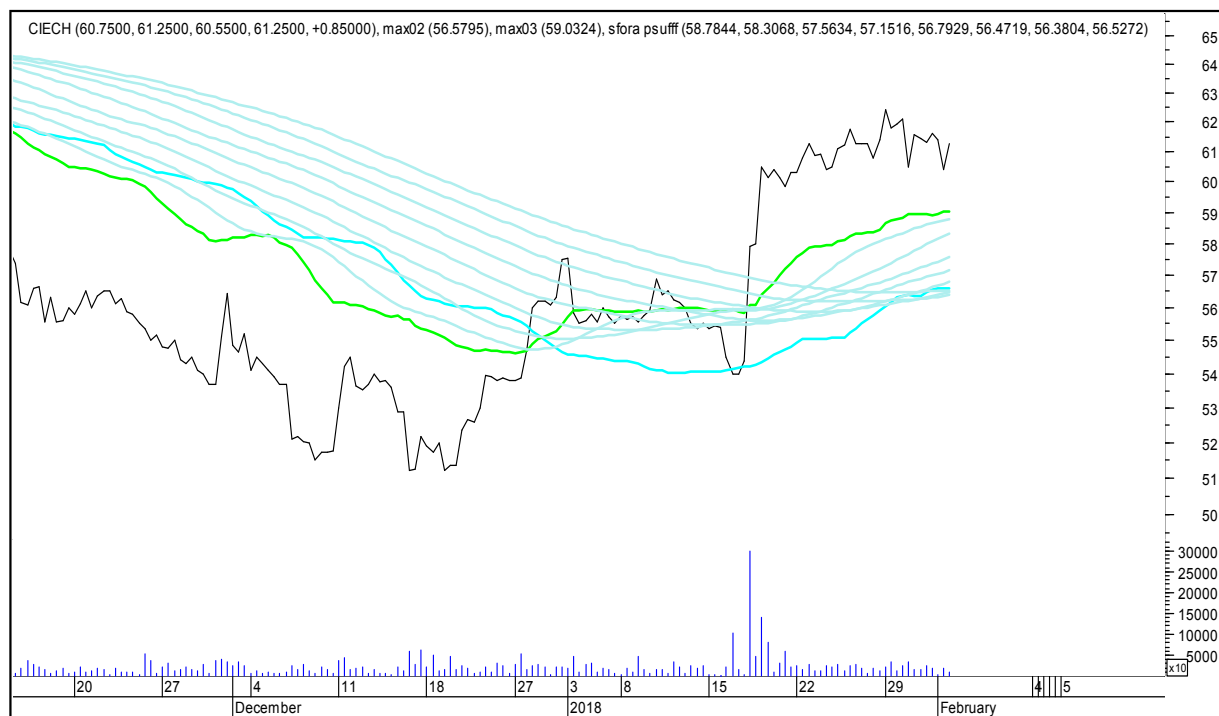

SFORA POLSKA Wykresy 4-godzinne

SFORA POLSKA 4h

piątek, 2 lutego 2018

ALIOR

ASSECO POLAND

SFORA POLSKA 4h

piątek, 2 lutego 2018

BUDIMEX

BOGDANKA

SFORA POLSKA 4h

piątek, 2 lutego 2018

BANK MILLENNIUM

BZWBK

SFORA POLSKA 4h

piątek, 2 lutego 2018

CCC

CD PROJEKT RED

SFORA POLSKA 4h

piątek, 2 lutego 2018

CIECH

COMARCH

SFORA POLSKA 4h

piątek, 2 lutego 2018

CYFROWY POLSAT

DINO

SFORA POLSKA 4h

piątek, 2 lutego 2018

ENERGA

ENEA

SFORA POLSKA 4h

piątek, 2 lutego 2018

EUROCASH