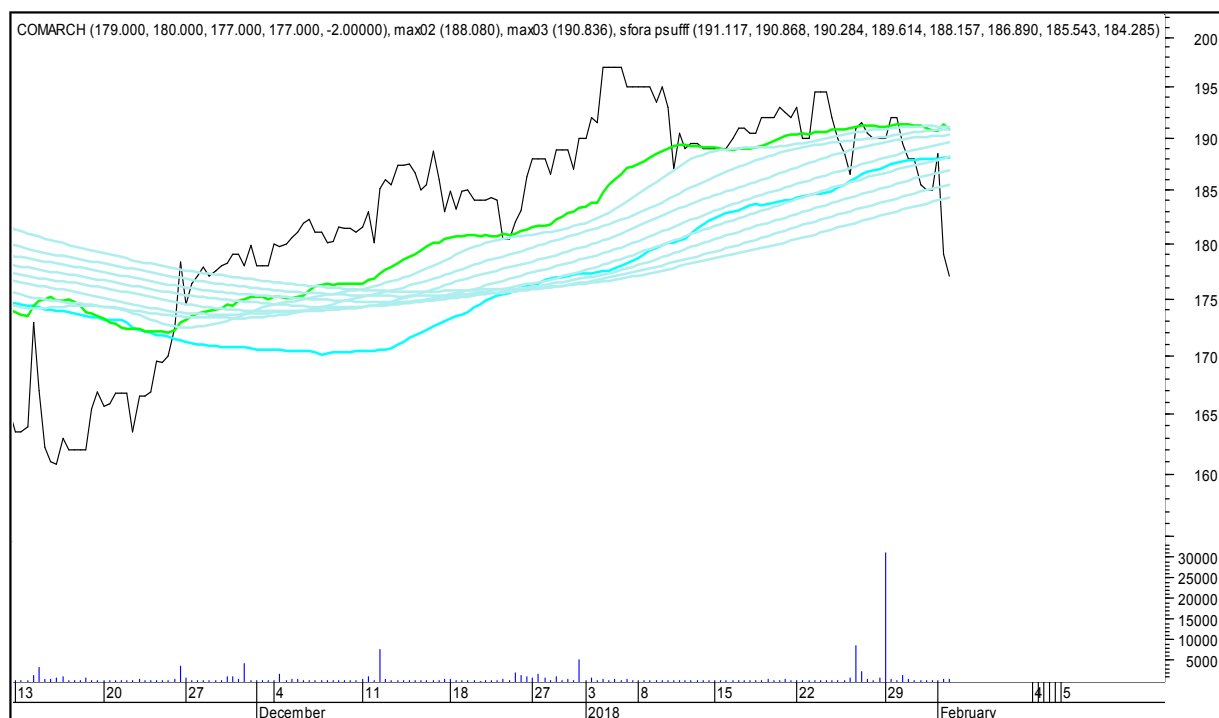

BOGDANKA

SFORA POLSKA 4h

piątek, 2 lutego 2018

BANK MILLENNIUM

BZWBK

SFORA POLSKA 4h

piątek, 2 lutego 2018

CCC

CD PROJEKT RED

SFORA POLSKA 4h

piątek, 2 lutego 2018

CIECH

COMARCH

SFORA POLSKA 4h

piątek, 2 lutego 2018

CYFROWY POLSAT

DINO

SFORA POLSKA 4h

piątek, 2 lutego 2018

ENERGA

ENEA

SFORA POLSKA 4h

piątek, 2 lutego 2018

EUROCASH

GETIN

SFORA POLSKA 4h

piątek, 2 lutego 2018

GETINOBLE

GTC

SFORA POLSKA 4h

piątek, 2 lutego 2018

GRUPA AZOTY