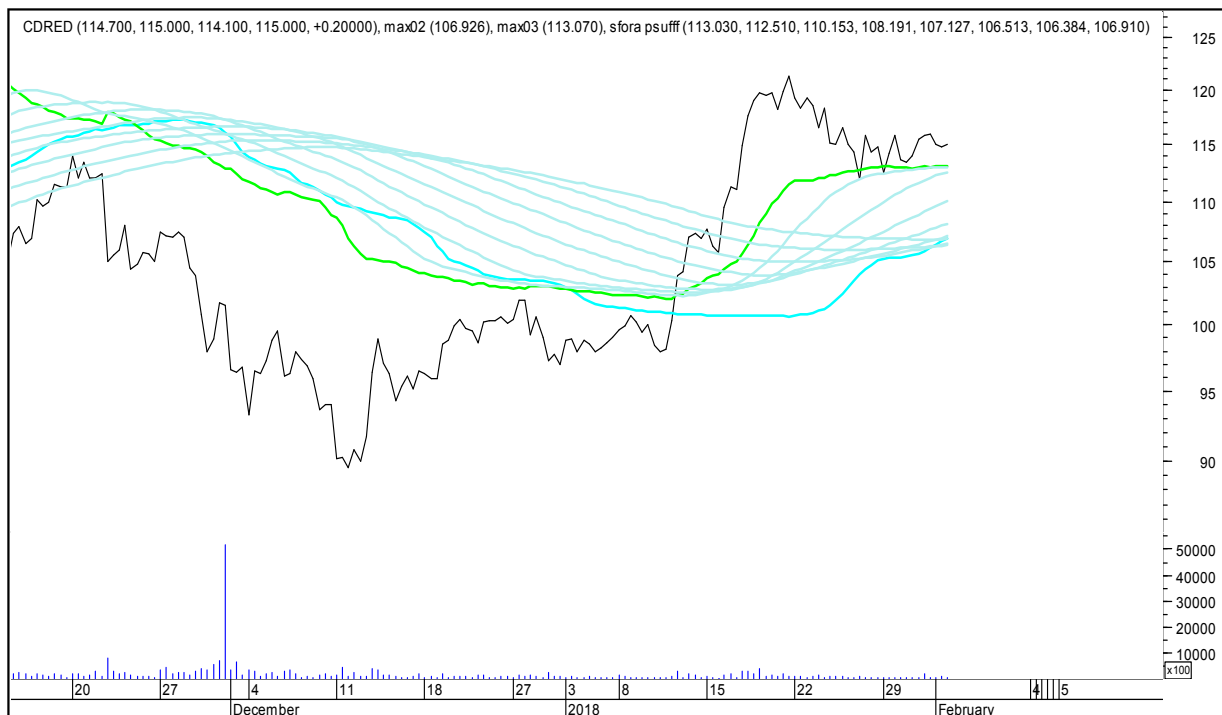

SFORA POLSKA Wykresy 4-godzinne

SFORA POLSKA 4h

piątek, 2 lutego 2018

ALIOR

ASSECO POLAND

SFORA POLSKA 4h

piątek, 2 lutego 2018

BUDIMEX

BOGDANKA

SFORA POLSKA 4h

piątek, 2 lutego 2018

BANK MILLENNIUM

BZWBK

SFORA POLSKA 4h

piątek, 2 lutego 2018

CCC

CD PROJEKT RED

SFORA POLSKA 4h

piątek, 2 lutego 2018

CIECH

COMARCH

SFORA POLSKA 4h

piątek, 2 lutego 2018

CYFROWY POLSAT

DINO

SFORA POLSKA 4h

piątek, 2 lutego 2018

ENERGA

ENEA

SFORA POLSKA 4h

piątek, 2 lutego 2018

EUROCASH