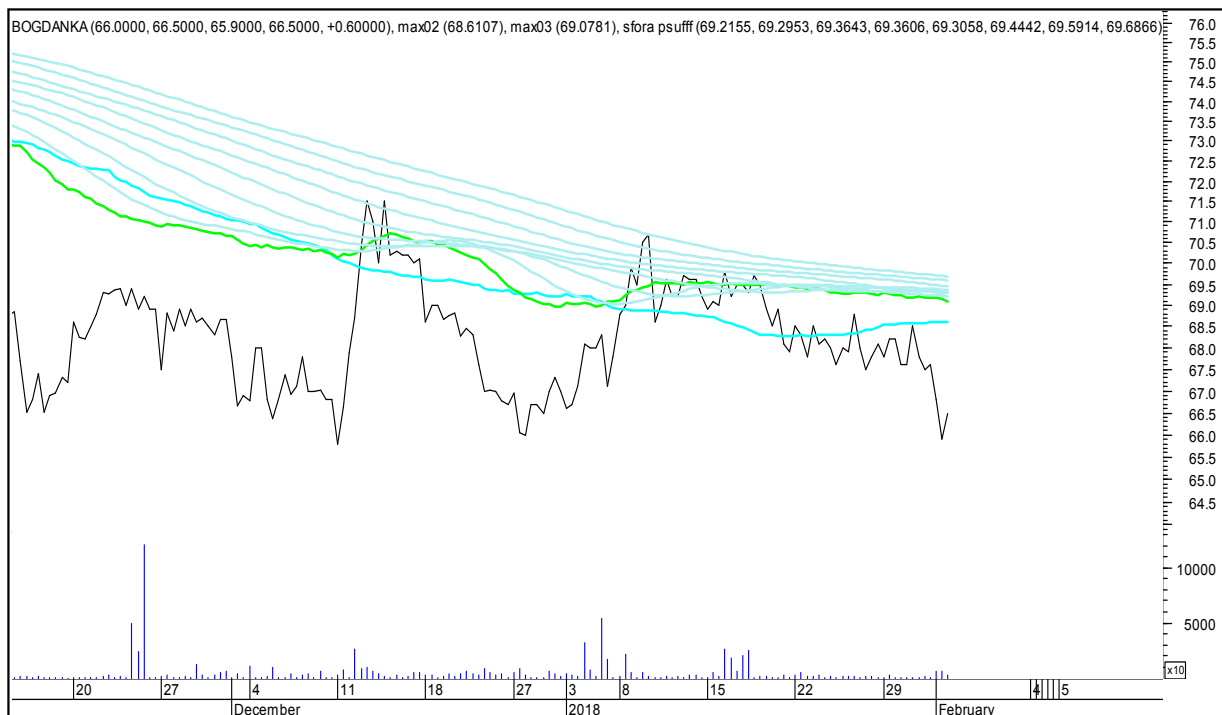

SFORA POLSKA 4h

piątek, 2 lutego 2018

The logo for 'Stockmaster\$' is displayed in white, stylized text on a solid blue rectangular background. The text 'Stockmaster\$' is written in a bold, sans-serif font, with the dollar signs (\$) at the beginning and end of the word.

SFORA POLSKA Wykresy 4-godzinne

SFORA POLSKA 4h

piątek, 2 lutego 2018

ALIOR

ASSECO POLAND

SFORA POLSKA 4h

piątek, 2 lutego 2018

BUDIMEX

BOGDANKA

SFORA POLSKA 4h

piątek, 2 lutego 2018

BANK MILLENNIUM

BZWBK

SFORA POLSKA 4h

piątek, 2 lutego 2018

CCC