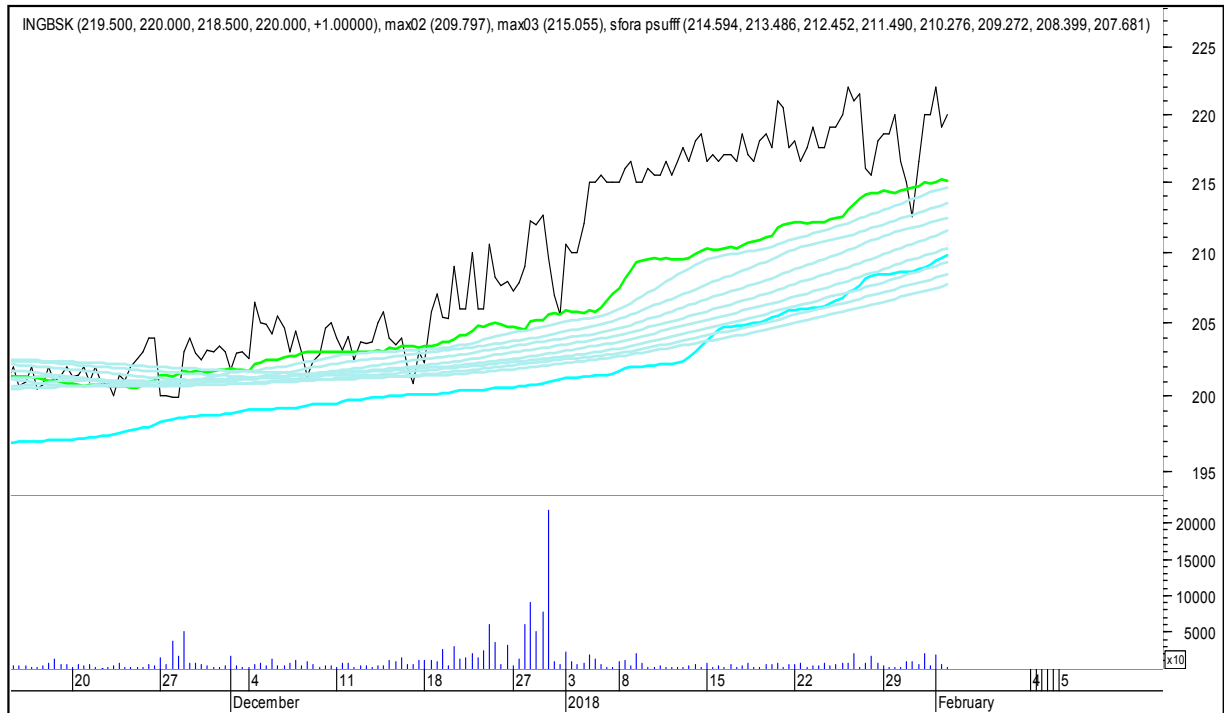

DINO

SFORA POLSKA 4h

piątek, 2 lutego 2018

ENERGA

ENEA

SFORA POLSKA 4h

piątek, 2 lutego 2018

EUROCASH

GETIN

SFORA POLSKA 4h

piątek, 2 lutego 2018

GETINOBLE

GTC

SFORA POLSKA 4h

piątek, 2 lutego 2018

GRUPA AZOTY

HANDLOWY

SFORA POLSKA 4h

piątek, 2 lutego 2018

ING BŚK

JSW

SFORA POLSKA 4h

piątek, 2 lutego 2018

KERNEL

KĘTY

SFORA POLSKA 4h

piątek, 2 lutego 2018

KGHM

KRUK

SFORA POLSKA 4h

piątek, 2 lutego 2018

LOTOS