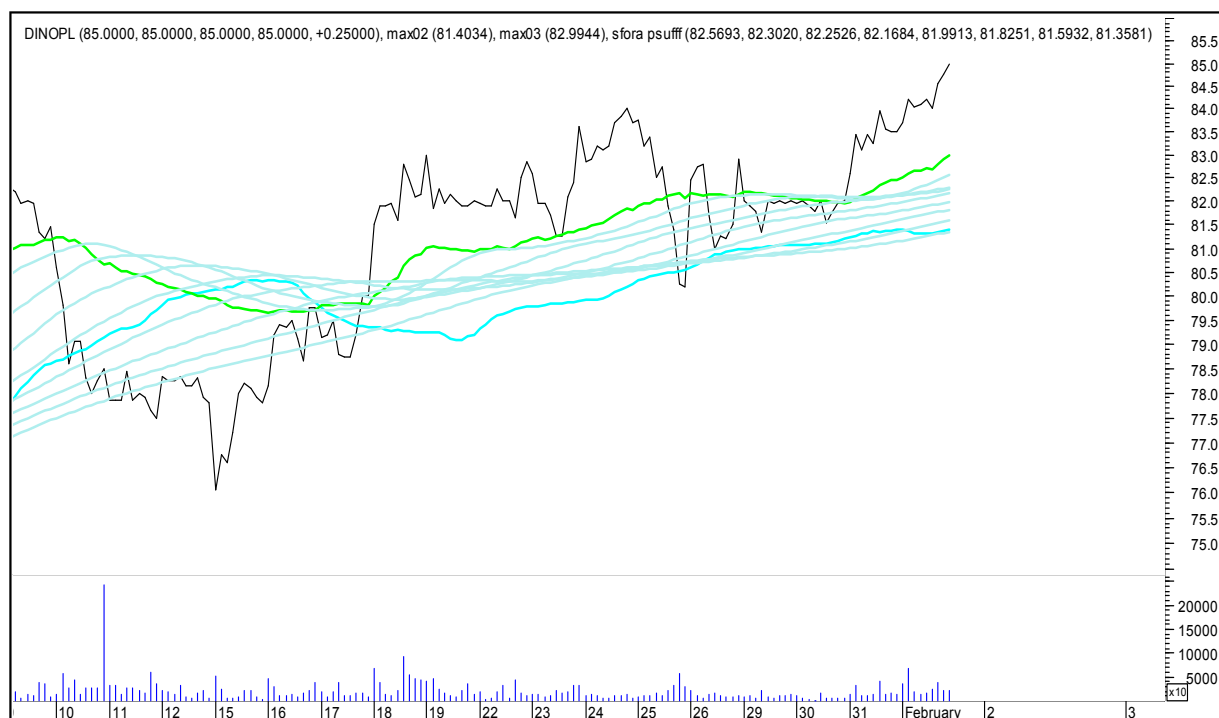

BOGDANKA

SFORA POLSKA 4h

piątek, 2 lutego 2018

BANK MILLENNIUM

BZWBK

SFORA POLSKA 4h

piątek, 2 lutego 2018

CCC

CD PROJEKT RED

SFORA POLSKA 4h

piątek, 2 lutego 2018

CIECH

COMARCH

SFORA POLSKA 4h

piątek, 2 lutego 2018

CYFROWY POLSAT

DINO

SFORA POLSKA 4h

piątek, 2 lutego 2018

ENERGA

ENEA

SFORA POLSKA 4h

piątek, 2 lutego 2018

EUROCASH

GETIN

SFORA POLSKA 4h

piątek, 2 lutego 2018

GETINOBLE

GTC

SFORA POLSKA 4h

piątek, 2 lutego 2018

GRUPA AZOTY