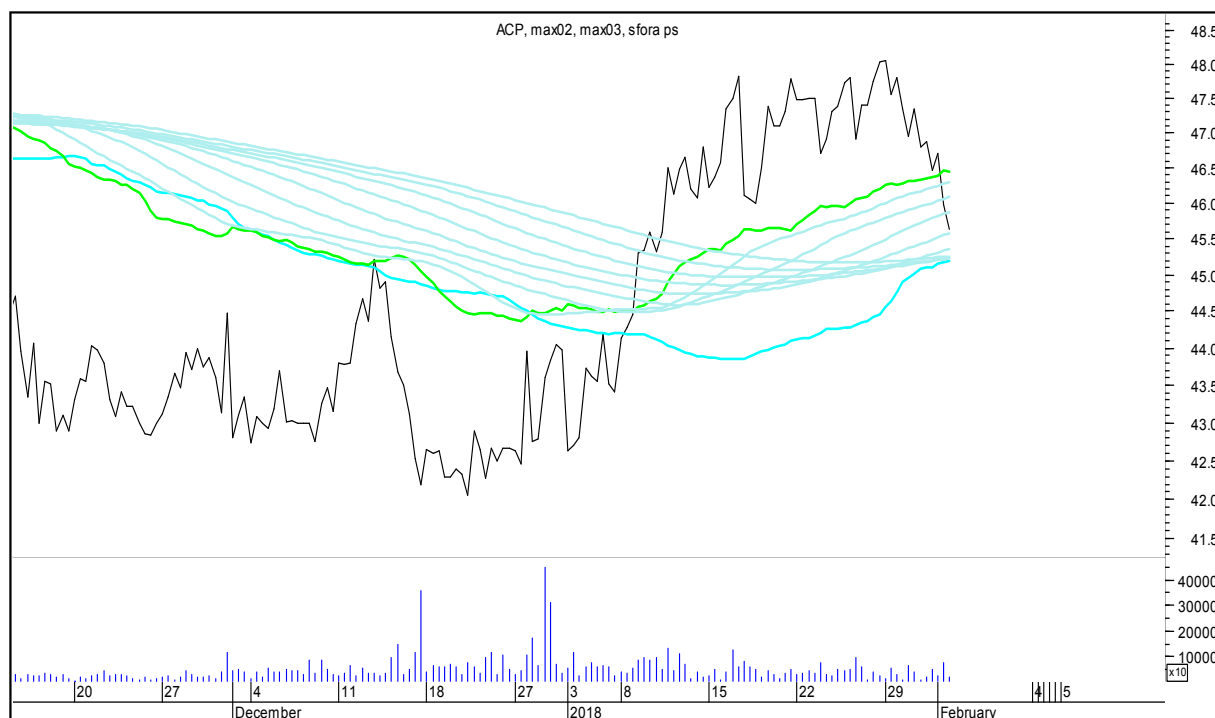

SFORA POLSKA 4h

piątek, 2 lutego 2018

The logo for 'Stockmaster\$' is displayed in white, stylized text on a solid blue rectangular background. The text 'Stockmaster\$' is written in a bold, sans-serif font, with the dollar signs (\$) at the beginning and end of the word.

SFORA POLSKA Wykresy 4-godzinne

SFORA POLSKA 4h

piątek, 2 lutego 2018

ALIOR

ASSECO POLAND

SFORA POLSKA 4h

piątek, 2 lutego 2018

BUDIMEX

BOGDANKA

SFORA POLSKA 4h

piątek, 2 lutego 2018

BANK MILLENNIUM

BZWBK

SFORA POLSKA 4h

piątek, 2 lutego 2018

CCC

CD PROJEKT RED

SFORA POLSKA 4h

piątek, 2 lutego 2018

CIECH

COMARCH

SFORA POLSKA 4h

piątek, 2 lutego 2018

CYFROWY POLSAT