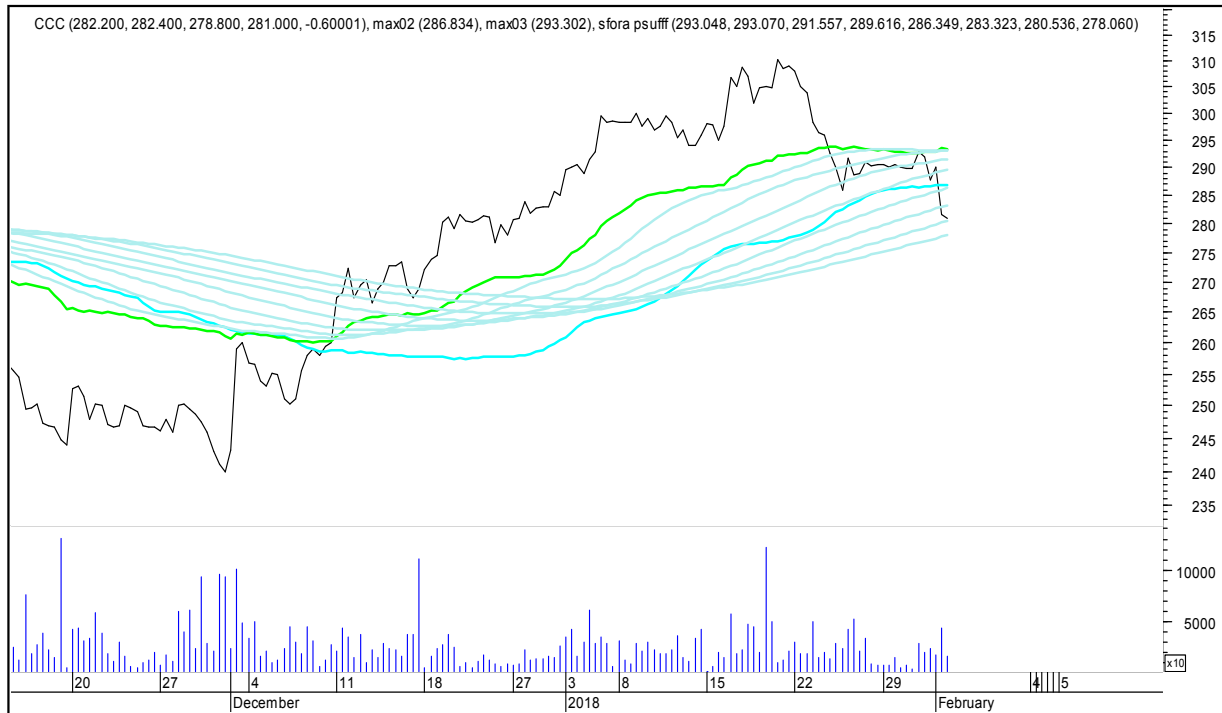

SFORA POLSKA Wykresy 4-godzinne

SFORA POLSKA 4h

piątek, 2 lutego 2018

ALIOR

ASSECO POLAND

SFORA POLSKA 4h

piątek, 2 lutego 2018

BUDIMEX

BOGDANKA

SFORA POLSKA 4h

piątek, 2 lutego 2018

BANK MILLENNIUM

BZWBK

SFORA POLSKA 4h

piątek, 2 lutego 2018

CCC

CD PROJEKT RED

SFORA POLSKA 4h

piątek, 2 lutego 2018

CIECH

COMARCH

SFORA POLSKA 4h

piątek, 2 lutego 2018

CYFROWY POLSAT

DINO

SFORA POLSKA 4h

piątek, 2 lutego 2018

ENERGA

ENEA

SFORA POLSKA 4h

piątek, 2 lutego 2018

EUROCASH