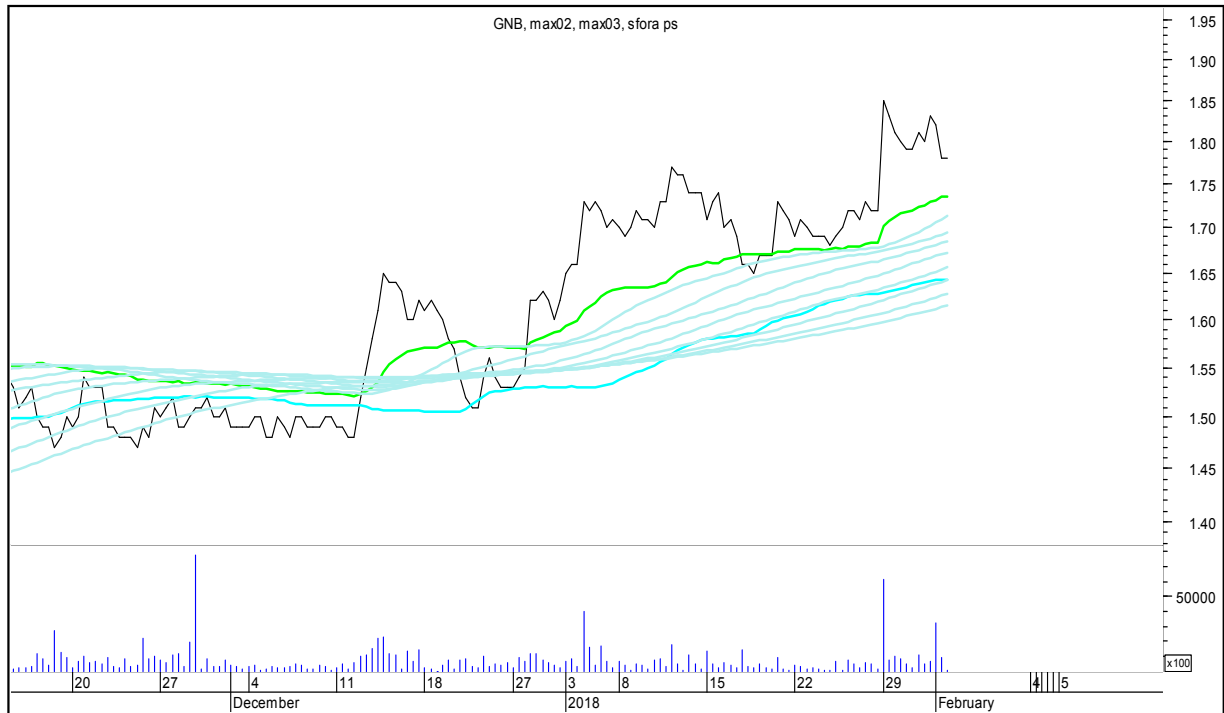

CD PROJEKT RED

SFORA POLSKA 4h

piątek, 2 lutego 2018

CIECH

COMARCH

SFORA POLSKA 4h

piątek, 2 lutego 2018

CYFROWY POLSAT

DINO

SFORA POLSKA 4h

piątek, 2 lutego 2018

ENERGA

ENEA

SFORA POLSKA 4h

piątek, 2 lutego 2018

EUROCASH

GETIN

SFORA POLSKA 4h

piątek, 2 lutego 2018

GETINOBLE

GTC

SFORA POLSKA 4h

piątek, 2 lutego 2018

GRUPA AZOTY