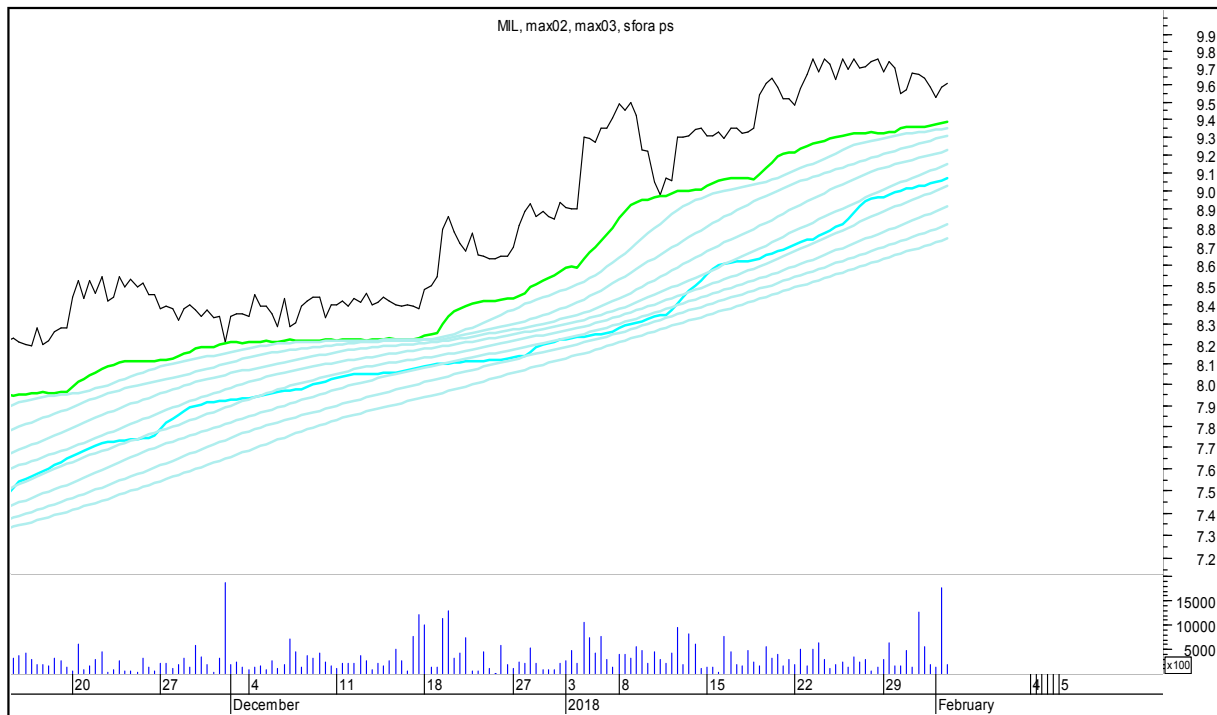

SFORA POLSKA 4h

piątek, 2 lutego 2018

The logo for 'Stockmaster\$' is displayed in white, stylized text on a solid blue rectangular background. The text 'Stockmaster\$' is written in a bold, sans-serif font, with the dollar signs (\$) at the beginning and end of the word.

SFORA POLSKA Wykresy 4-godzinne

SFORA POLSKA 4h

piątek, 2 lutego 2018

ALIOR

ASSECO POLAND

SFORA POLSKA 4h

piątek, 2 lutego 2018

BUDIMEX

BOGDANKA

SFORA POLSKA 4h

piątek, 2 lutego 2018

BANK MILLENNIUM

BZWBK

SFORA POLSKA 4h

piątek, 2 lutego 2018

CCC