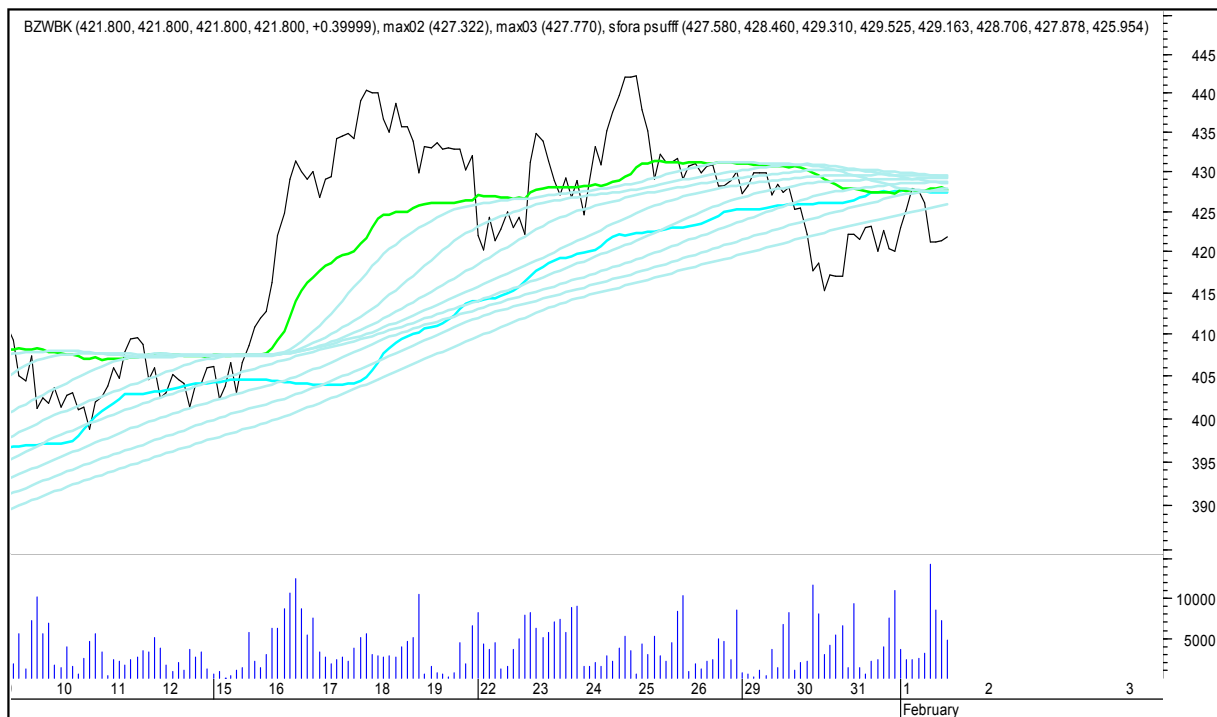

SFORA POLSKA Wykresy 4-godzinne

SFORA POLSKA 4h

piątek, 2 lutego 2018

ALIOR

ASSECO POLAND

SFORA POLSKA 4h

piątek, 2 lutego 2018

BUDIMEX

BOGDANKA

SFORA POLSKA 4h

piątek, 2 lutego 2018

BANK MILLENNIUM

BZWBK

SFORA POLSKA 4h

piątek, 2 lutego 2018

CCC

CD PROJEKT RED

SFORA POLSKA 4h

piątek, 2 lutego 2018

CIECH

COMARCH

SFORA POLSKA 4h

piątek, 2 lutego 2018

CYFROWY POLSAT

DINO

SFORA POLSKA 4h

piątek, 2 lutego 2018

ENERGA

ENEA

SFORA POLSKA 4h

piątek, 2 lutego 2018

EUROCASH