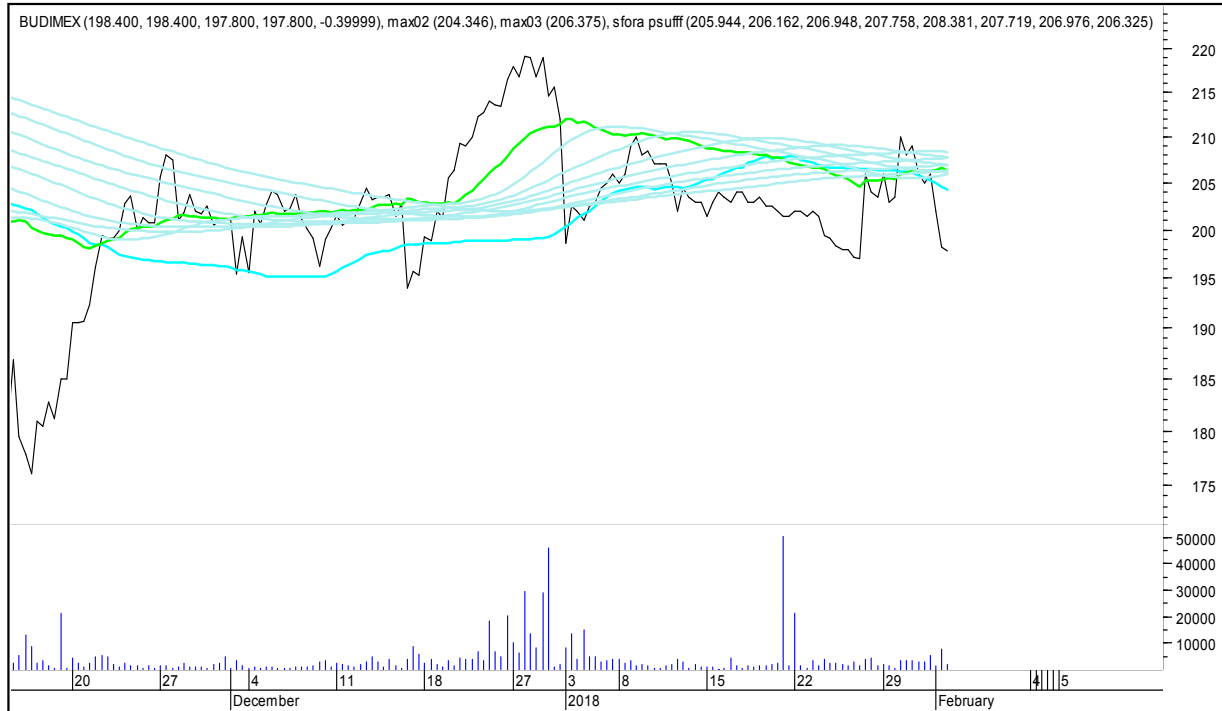

SFORA POLSKA 4h

piątek, 2 lutego 2018

The logo for 'Stockmaster\$' is displayed in white, stylized text on a solid blue rectangular background. The text 'Stockmaster\$' is written in a bold, sans-serif font, with the dollar signs (\$) at the beginning and end of the word.

SFORA POLSKA Wykresy 4-godzinne

SFORA POLSKA 4h

piątek, 2 lutego 2018

ALIOR

ASSECO POLAND

SFORA POLSKA 4h

piątek, 2 lutego 2018

BUDIMEX

BOGDANKA

SFORA POLSKA 4h

piątek, 2 lutego 2018

BANK MILLENNIUM

BZWBK

SFORA POLSKA 4h

piątek, 2 lutego 2018

CCC