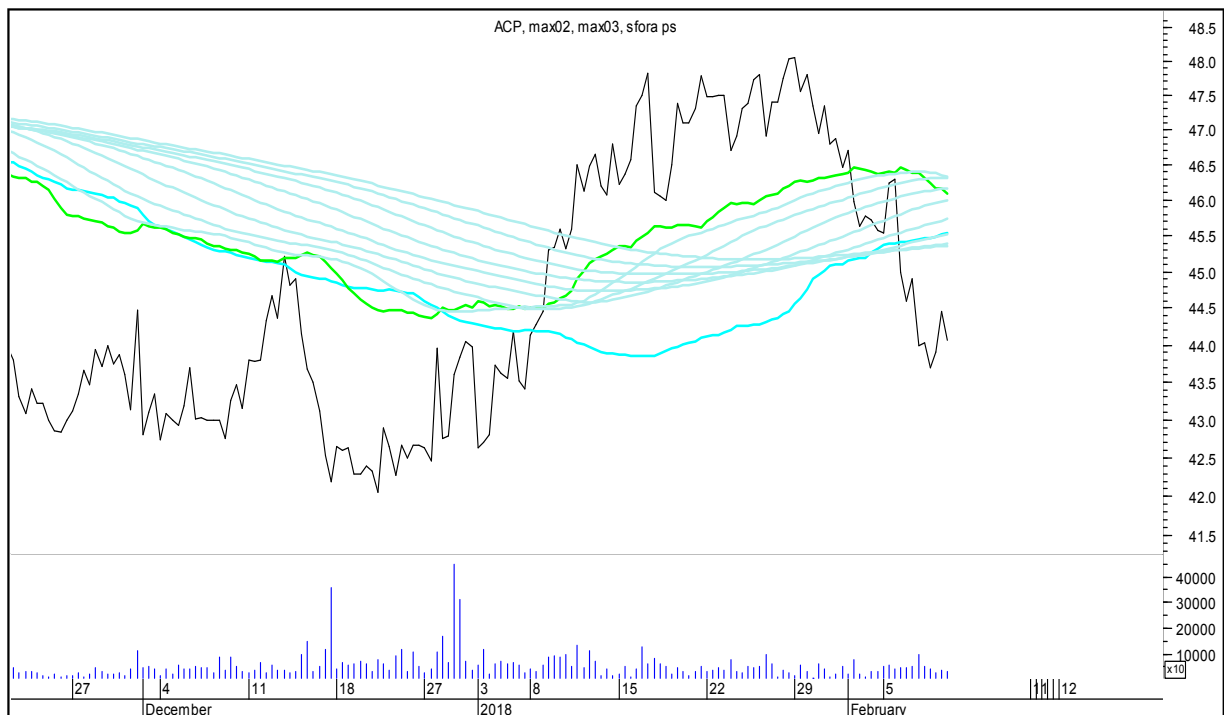

SFORA POLSKA 4h

piątek, 9 lutego 2018

The logo for 'Stockmaster\$' is displayed in white, stylized text on a solid blue rectangular background. The text 'Stockmaster\$' is written in a bold, serif font, with the dollar signs (\$) at the beginning and end of the word.

SFORA POLSKA Wykresy 4-godzinne

SFORA POLSKA 4h

piątek, 9 lutego 2018

ALIOR

ASSECO POLAND

SFORA POLSKA 4h

piątek, 9 lutego 2018

BUDIMEX

BOGDANKA

SFORA POLSKA 4h

piątek, 9 lutego 2018

BANK MILLENNIUM

BZWBK

SFORA POLSKA 4h

piątek, 9 lutego 2018

CCC