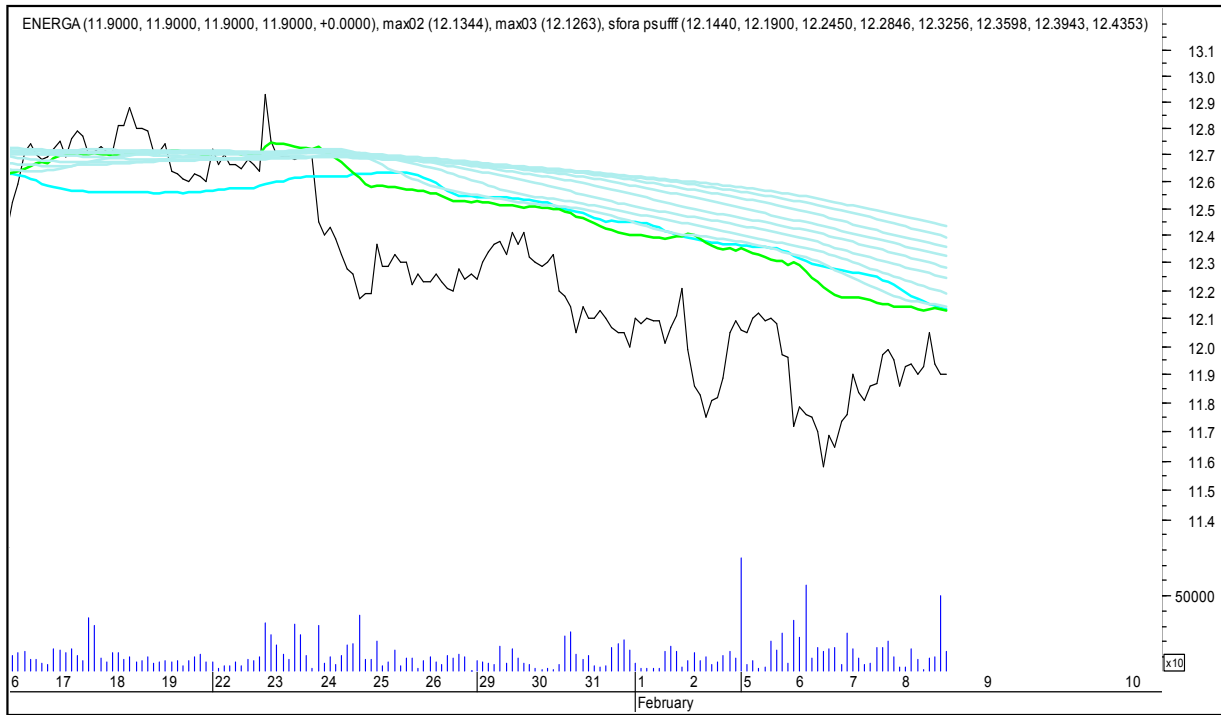

CD PROJEKT RED

SFORA POLSKA 4h

piątek, 9 lutego 2018

CIECH

COMARCH

SFORA POLSKA 4h

piątek, 9 lutego 2018

CYFROWY POLSAT

DINO

SFORA POLSKA 4h

piątek, 9 lutego 2018

ENERGA

ENEA

SFORA POLSKA 4h

piątek, 9 lutego 2018

EUROCASH

GETIN

SFORA POLSKA 4h

piątek, 9 lutego 2018

GETINOBLE

GTC

SFORA POLSKA 4h

piątek, 9 lutego 2018

GRUPA AZOTY