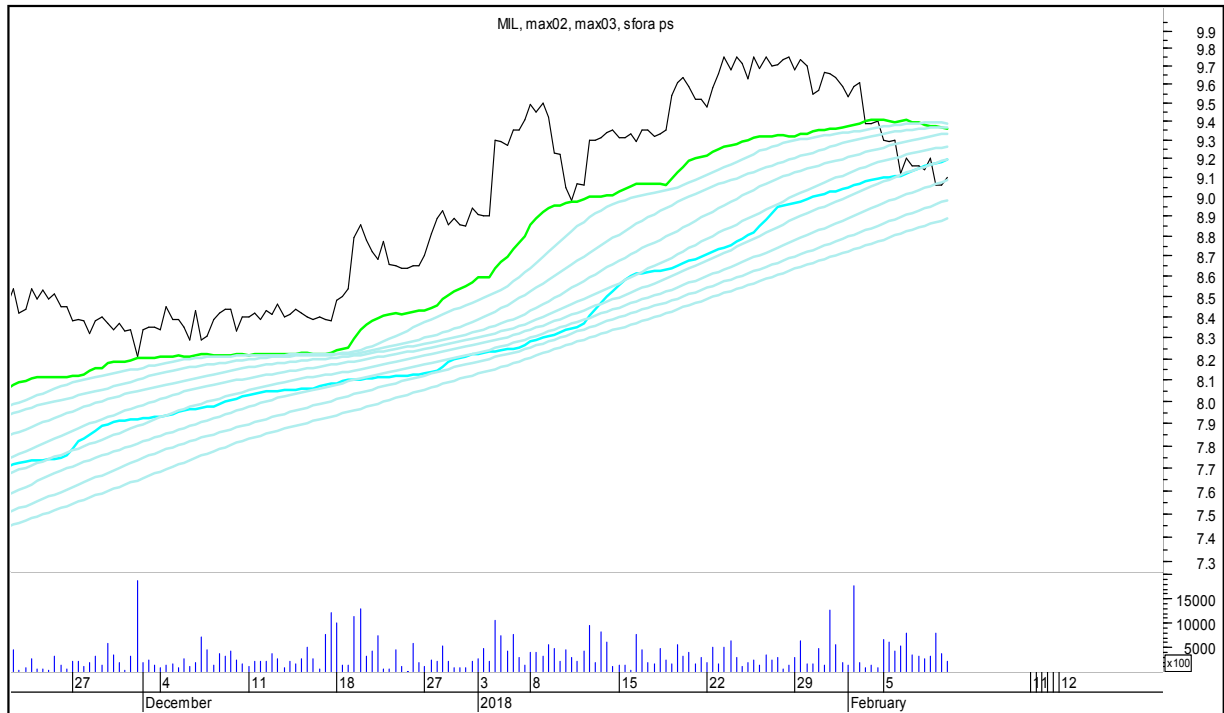

SFORA POLSKA 4h

piątek, 9 lutego 2018

The logo for 'Stockmaster\$' is displayed in white, stylized text on a solid blue rectangular background. The text 'Stockmaster\$' is written in a bold, serif font, with the dollar signs (\$) at the beginning and end of the word.

SFORA POLSKA Wykresy 4-godzinne

SFORA POLSKA 4h

piątek, 9 lutego 2018

ALIOR

ASSECO POLAND

SFORA POLSKA 4h

piątek, 9 lutego 2018

BUDIMEX

BOGDANKA

SFORA POLSKA 4h

piątek, 9 lutego 2018

BANK MILLENNIUM

BZWBK

SFORA POLSKA 4h

piątek, 9 lutego 2018

CCC

CD PROJEKT RED

SFORA POLSKA 4h

piątek, 9 lutego 2018

CIECH

COMARCH

SFORA POLSKA 4h

piątek, 9 lutego 2018

CYFROWY POLSAT