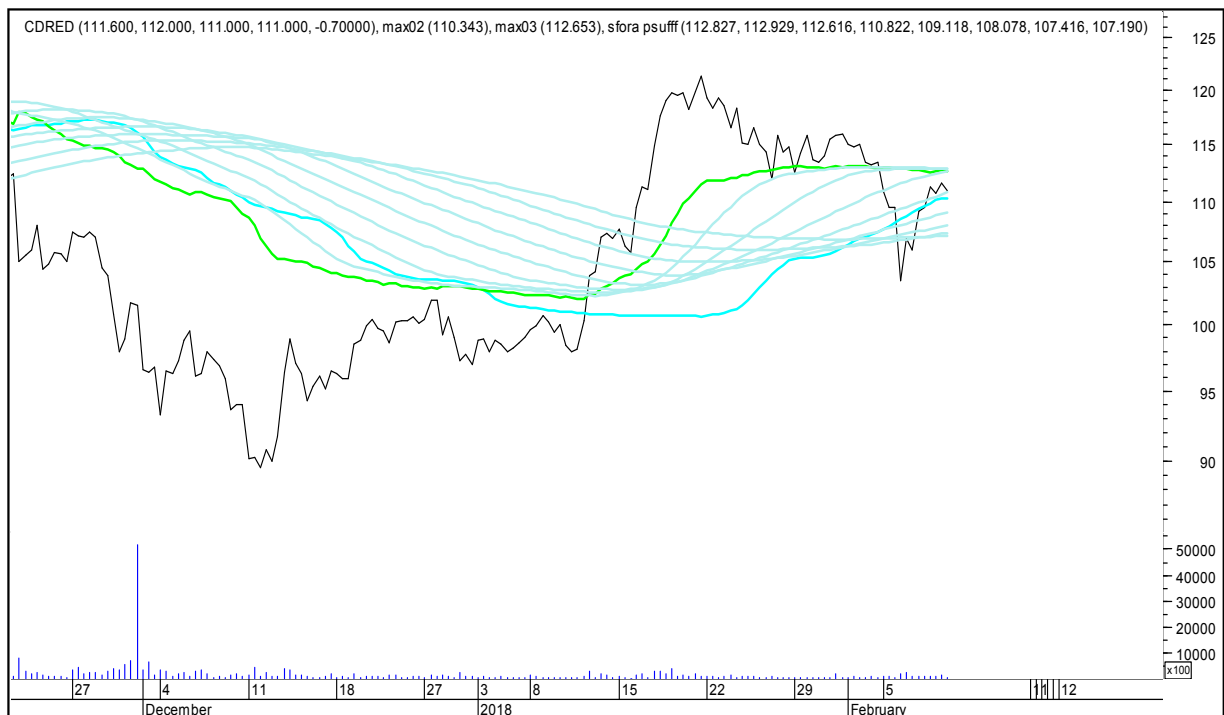

SFORA POLSKA 4h

piątek, 9 lutego 2018

The logo for 'Stockmaster\$' is displayed in white, stylized text on a solid blue rectangular background. The text 'Stockmaster\$' is written in a bold, serif font, with the dollar signs (\$) at the beginning and end of the word.

SFORA POLSKA Wykresy 4-godzinne

SFORA POLSKA 4h

piątek, 9 lutego 2018

ALIOR

ASSECO POLAND

SFORA POLSKA 4h

piątek, 9 lutego 2018

BUDIMEX

BOGDANKA

SFORA POLSKA 4h

piątek, 9 lutego 2018

BANK MILLENNIUM

BZWBK

SFORA POLSKA 4h

piątek, 9 lutego 2018

CCC

CD PROJEKT RED

SFORA POLSKA 4h

piątek, 9 lutego 2018

CIECH

COMARCH

SFORA POLSKA 4h

piątek, 9 lutego 2018

CYFROWY POLSAT