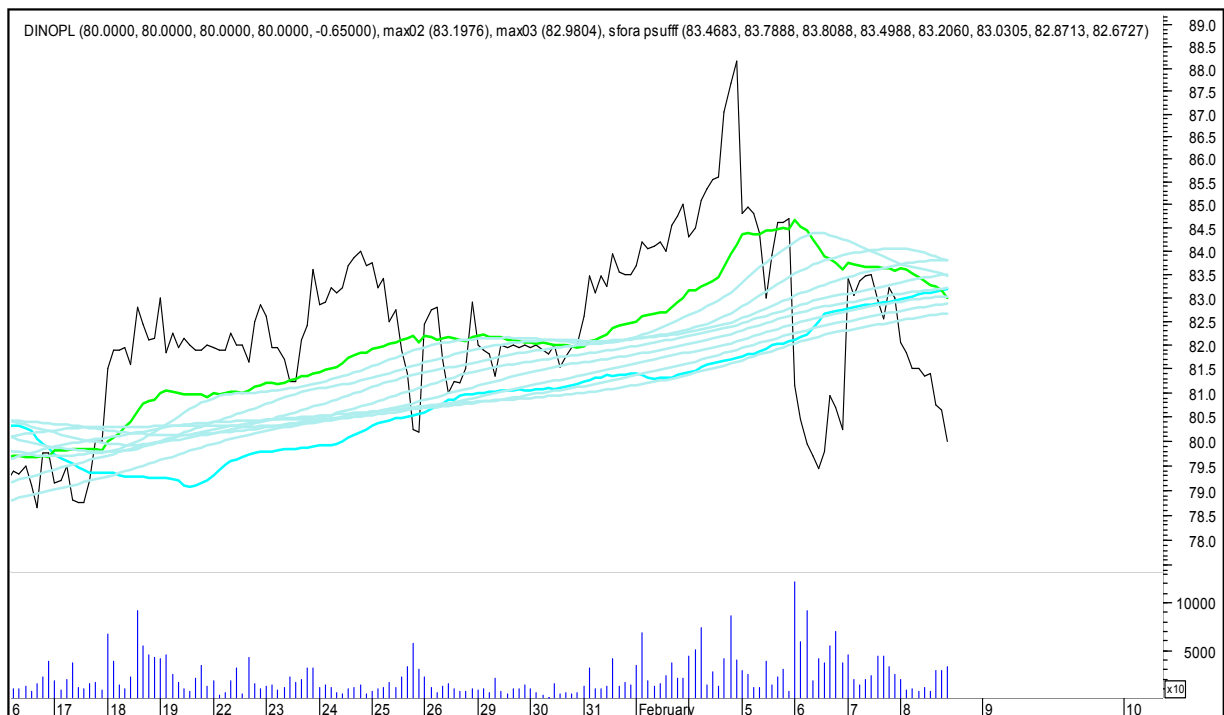

CD PROJEKT RED

SFORA POLSKA 4h

piątek, 9 lutego 2018

CIECH

COMARCH

SFORA POLSKA 4h

piątek, 9 lutego 2018

CYFROWY POLSAT

DINO

SFORA POLSKA 4h

piątek, 9 lutego 2018

ENERGA

ENEA

SFORA POLSKA 4h

piątek, 9 lutego 2018

EUROCASH