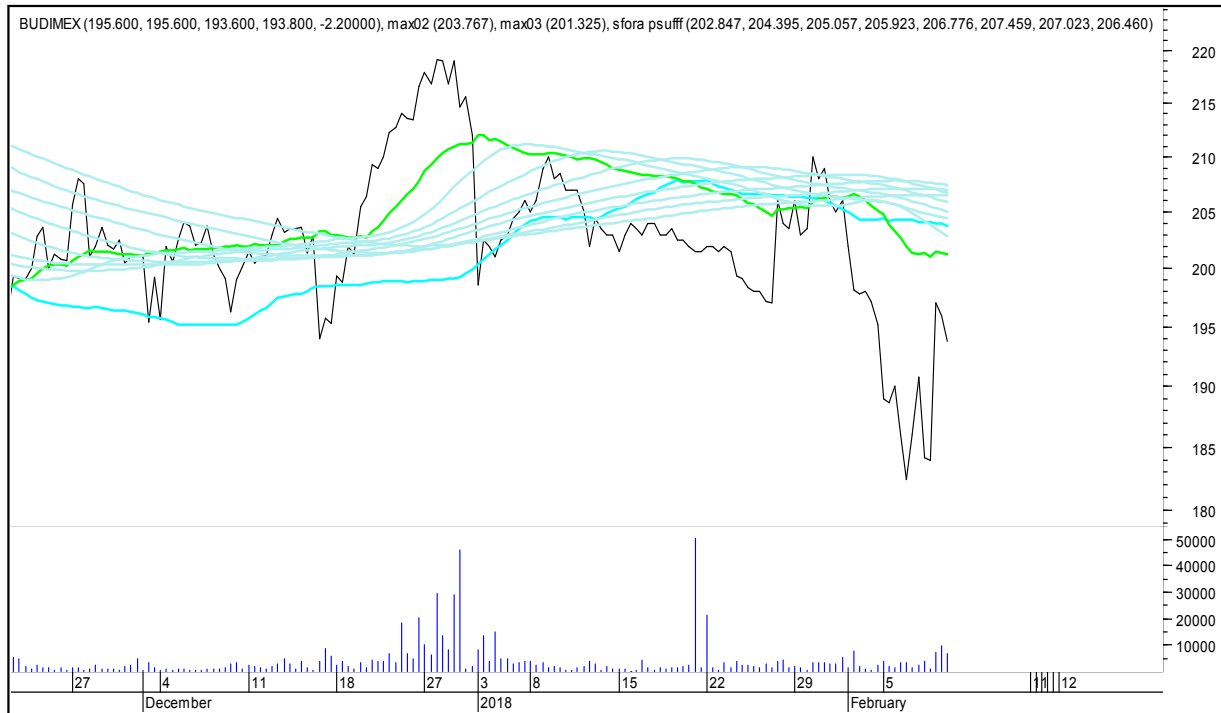

SFORA POLSKA 4h

piątek, 9 lutego 2018

The logo for 'Stockmaster\$' is displayed in white, stylized text on a solid blue rectangular background. The text 'Stockmaster\$' is written in a bold, serif font, with the dollar signs (\$) at the beginning and end of the word.

SFORA POLSKA Wykresy 4-godzinne

SFORA POLSKA 4h

piątek, 9 lutego 2018

ALIOR

ASSECO POLAND

SFORA POLSKA 4h

piątek, 9 lutego 2018

BUDIMEX

BOGDANKA

SFORA POLSKA 4h

piątek, 9 lutego 2018

BANK MILLENNIUM

BZWBK

SFORA POLSKA 4h

piątek, 9 lutego 2018

CCC