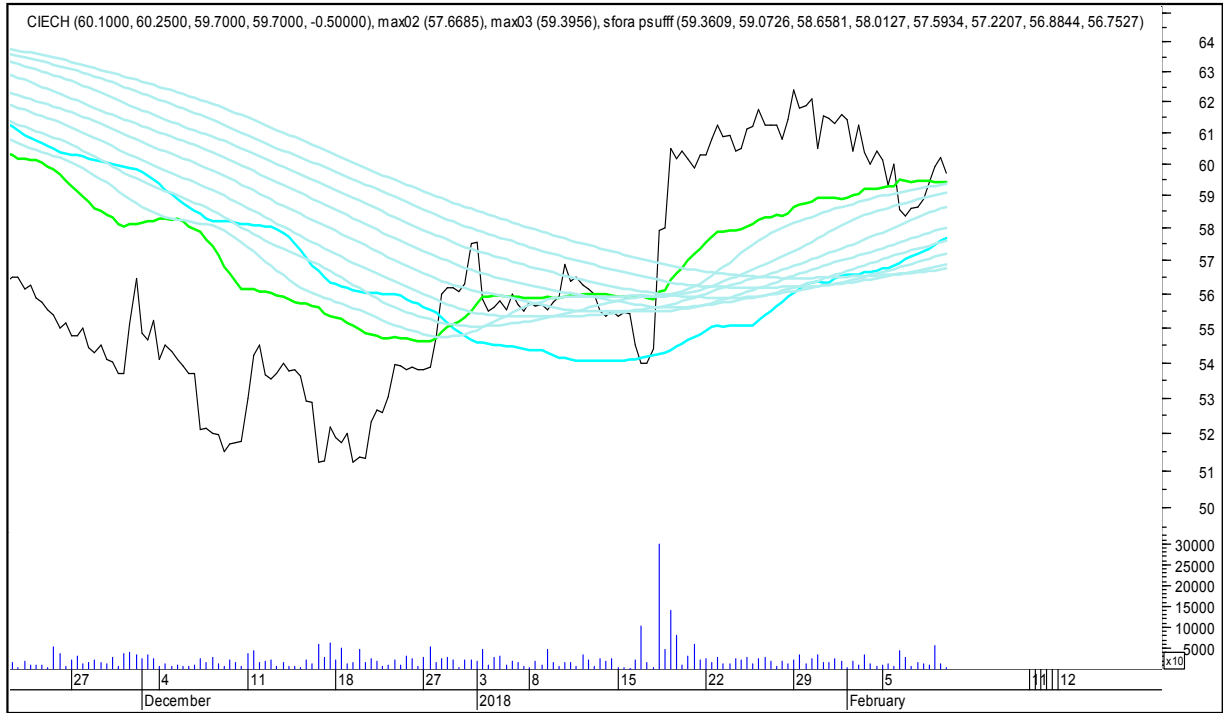

SFORA POLSKA 4h

piątek, 9 lutego 2018

The logo for 'Stockmaster\$' is displayed in white, stylized text on a solid blue rectangular background. The text 'Stockmaster\$' is written in a bold, serif font, with the dollar signs (\$) at the beginning and end of the word.

SFORA POLSKA Wykresy 4-godzinne

SFORA POLSKA 4h

piątek, 9 lutego 2018

ALIOR

ASSECO POLAND

SFORA POLSKA 4h

piątek, 9 lutego 2018

BUDIMEX

BOGDANKA

SFORA POLSKA 4h

piątek, 9 lutego 2018

BANK MILLENNIUM

BZWBK

SFORA POLSKA 4h

piątek, 9 lutego 2018

CCC

CD PROJEKT RED

SFORA POLSKA 4h

piątek, 9 lutego 2018

CIECH

COMARCH

SFORA POLSKA 4h

piątek, 9 lutego 2018

CYFROWY POLSAT