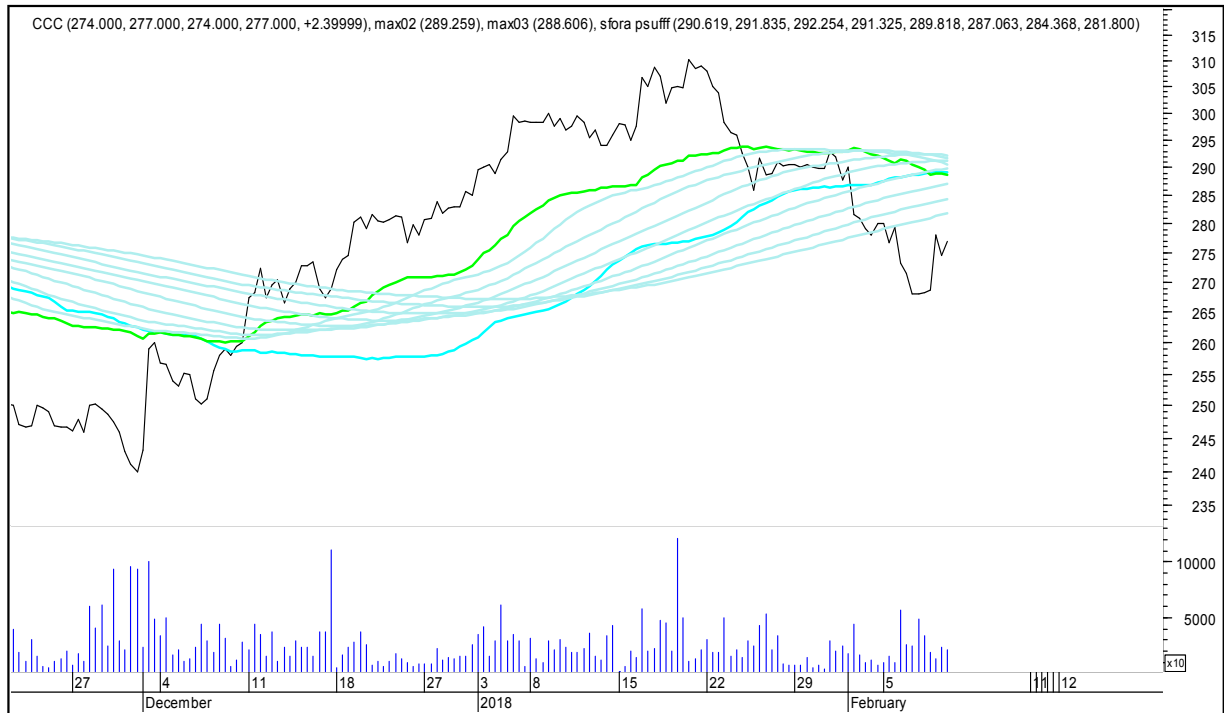

SFORA POLSKA 4h

piątek, 9 lutego 2018

The logo for 'Stockmaster\$' is displayed in white, stylized text on a solid blue rectangular background. The text 'Stockmaster\$' is written in a bold, serif font, with the dollar signs (\$) at the beginning and end of the word.

BOGDANKA

SFORA POLSKA 4h

piątek, 9 lutego 2018

BANK MILLENNIUM

BZWBK

SFORA POLSKA 4h

piątek, 9 lutego 2018

CCC

CD PROJEKT RED

SFORA POLSKA 4h

piątek, 9 lutego 2018

CIECH

COMARCH

SFORA POLSKA 4h

piątek, 9 lutego 2018

CYFROWY POLSAT

DINO

SFORA POLSKA 4h

piątek, 9 lutego 2018

ENERGA

ENEA

SFORA POLSKA 4h

piątek, 9 lutego 2018

EUROCASH