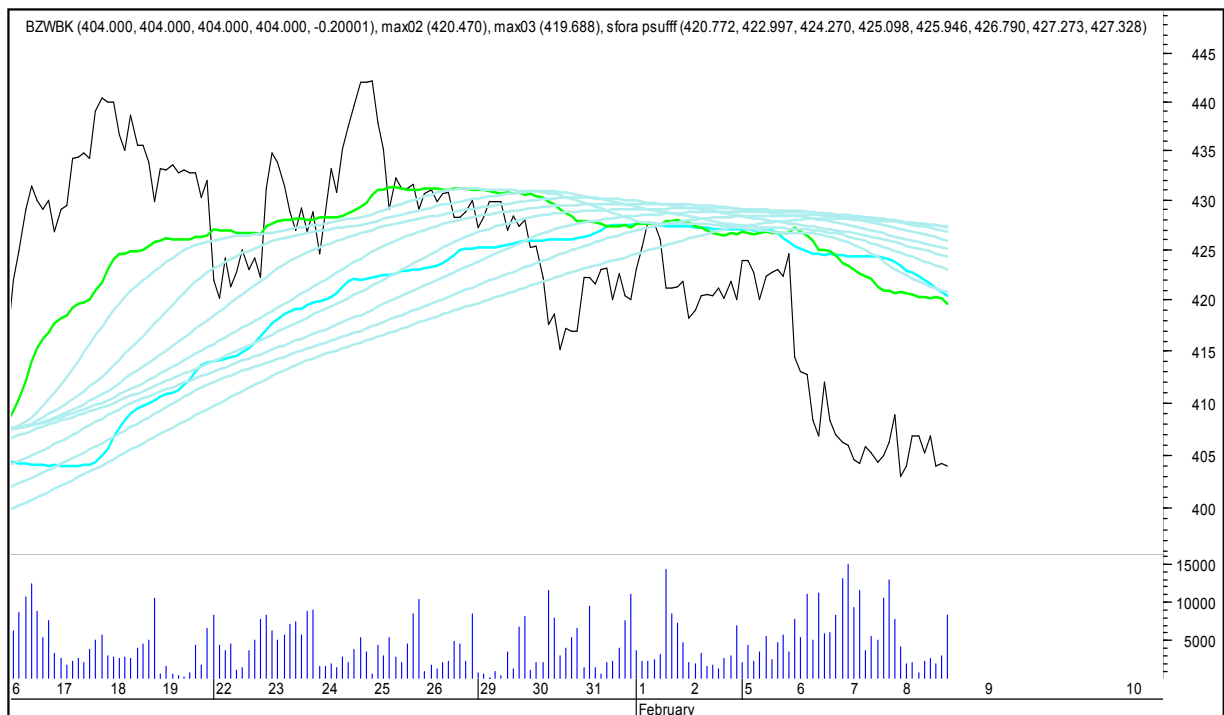

SFORA POLSKA 4h

piątek, 9 lutego 2018

The logo for 'Stockmaster\$' is displayed in white, stylized text on a solid blue rectangular background. The text 'Stockmaster\$' is written in a bold, serif font, with the dollar signs (\$) at the beginning and end of the word.

SFORA POLSKA Wykresy 4-godzinne

SFORA POLSKA 4h

piątek, 9 lutego 2018

ALIOR

ASSECO POLAND

SFORA POLSKA 4h

piątek, 9 lutego 2018

BUDIMEX

BOGDANKA

SFORA POLSKA 4h

piątek, 9 lutego 2018

BANK MILLENNIUM

BZWBK

SFORA POLSKA 4h

piątek, 9 lutego 2018

CCC

CD PROJEKT RED

SFORA POLSKA 4h

piątek, 9 lutego 2018

CIECH

COMARCH

SFORA POLSKA 4h

piątek, 9 lutego 2018

CYFROWY POLSAT