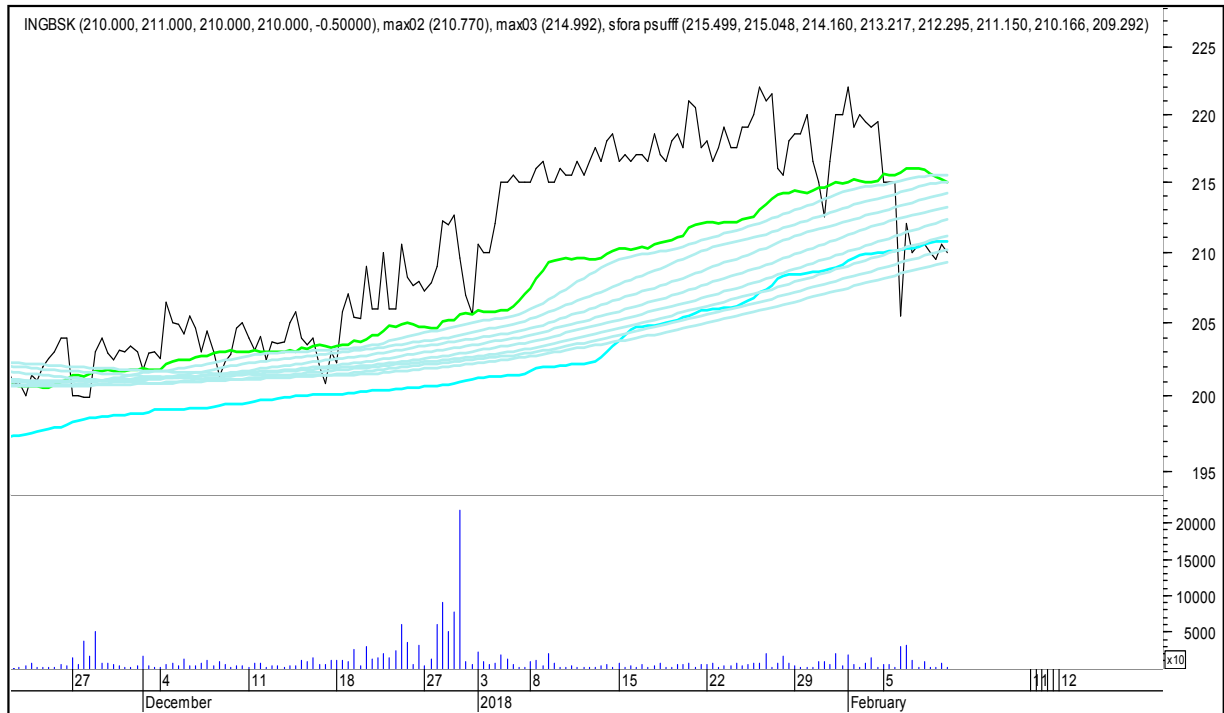

DINO

SFORA POLSKA 4h

piątek, 9 lutego 2018

ENERGA

ENEA

SFORA POLSKA 4h

piątek, 9 lutego 2018

EUROCASH

GETIN

SFORA POLSKA 4h

piątek, 9 lutego 2018

GETINOBLE

GTC

SFORA POLSKA 4h

piątek, 9 lutego 2018

GRUPA AZOTY

HANDLOWY

SFORA POLSKA 4h

piątek, 9 lutego 2018

ING BŚK

JSW

SFORA POLSKA 4h

piątek, 9 lutego 2018

KERNEL

KĘTY

SFORA POLSKA 4h

piątek, 9 lutego 2018

KGHM

KRUK

SFORA POLSKA 4h

piątek, 9 lutego 2018

LOTOS