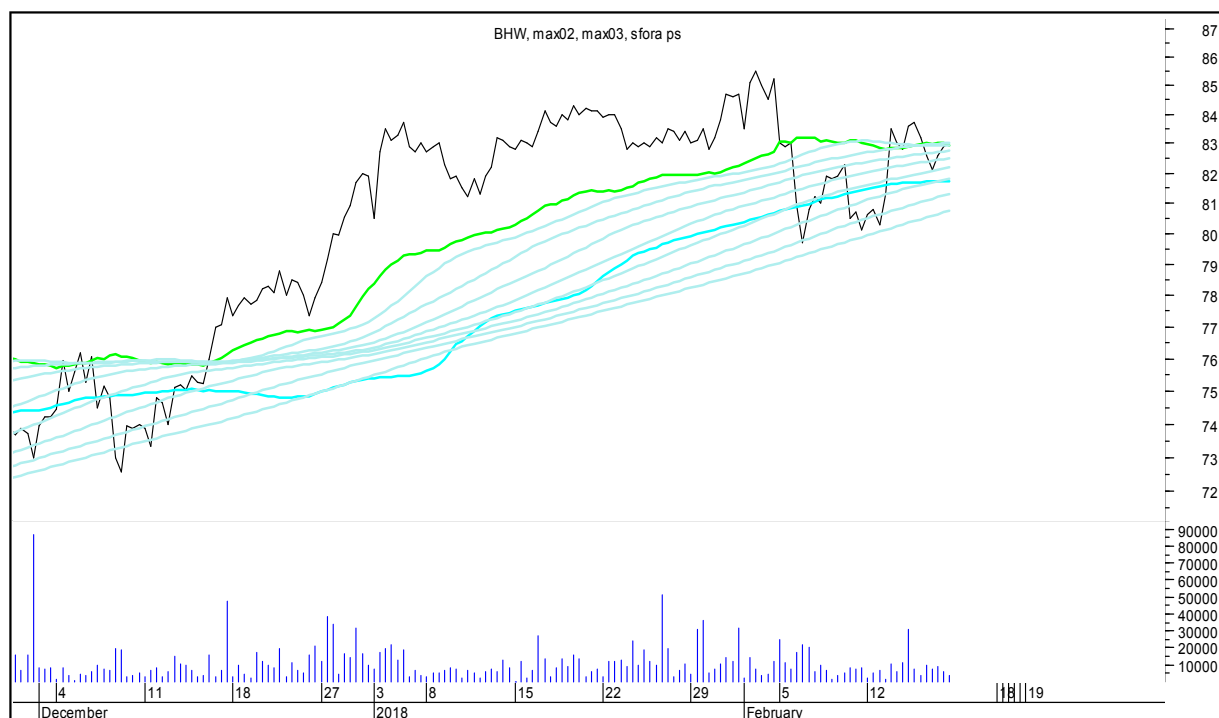

DINO

SFORA POLSKA 4h

sobota, 17 lutego 2018

ENERGA

ENEA

SFORA POLSKA 4h

sobota, 17 lutego 2018

EUROCASH

GETIN

SFORA POLSKA 4h

sobota, 17 lutego 2018

GETINOBLE

GTC

SFORA POLSKA 4h

sobota, 17 lutego 2018

GRUPA AZOTY

HANDLOWY

SFORA POLSKA 4h

sobota, 17 lutego 2018

ING BŚK

JSW

SFORA POLSKA 4h

sobota, 17 lutego 2018

KERNEL

KĘTY

SFORA POLSKA 4h

sobota, 17 lutego 2018

KGHM

KRUK

SFORA POLSKA 4h

sobota, 17 lutego 2018

LOTOS