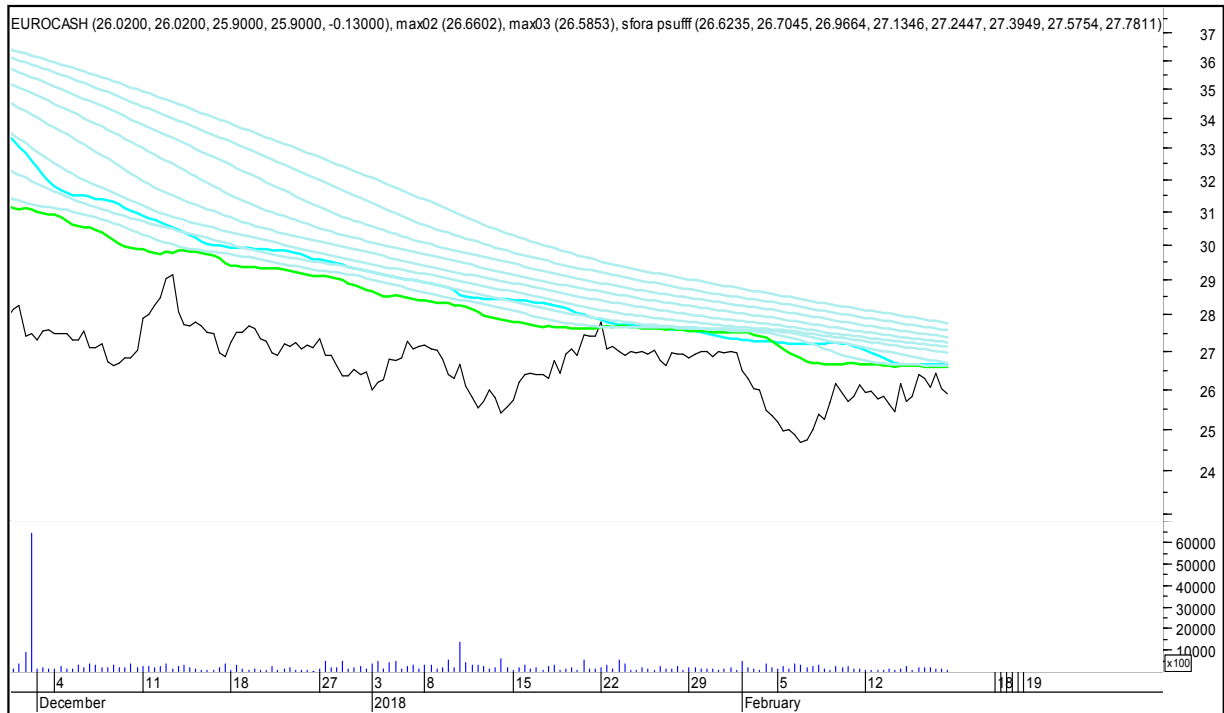

DINO

SFORA POLSKA 4h

sobota, 17 lutego 2018

ENERGA

ENEA

SFORA POLSKA 4h

sobota, 17 lutego 2018

EUROCASH

GETIN

SFORA POLSKA 4h

sobota, 17 lutego 2018

GETINOBLE

GTC

SFORA POLSKA 4h

sobota, 17 lutego 2018

GRUPA AZOTY