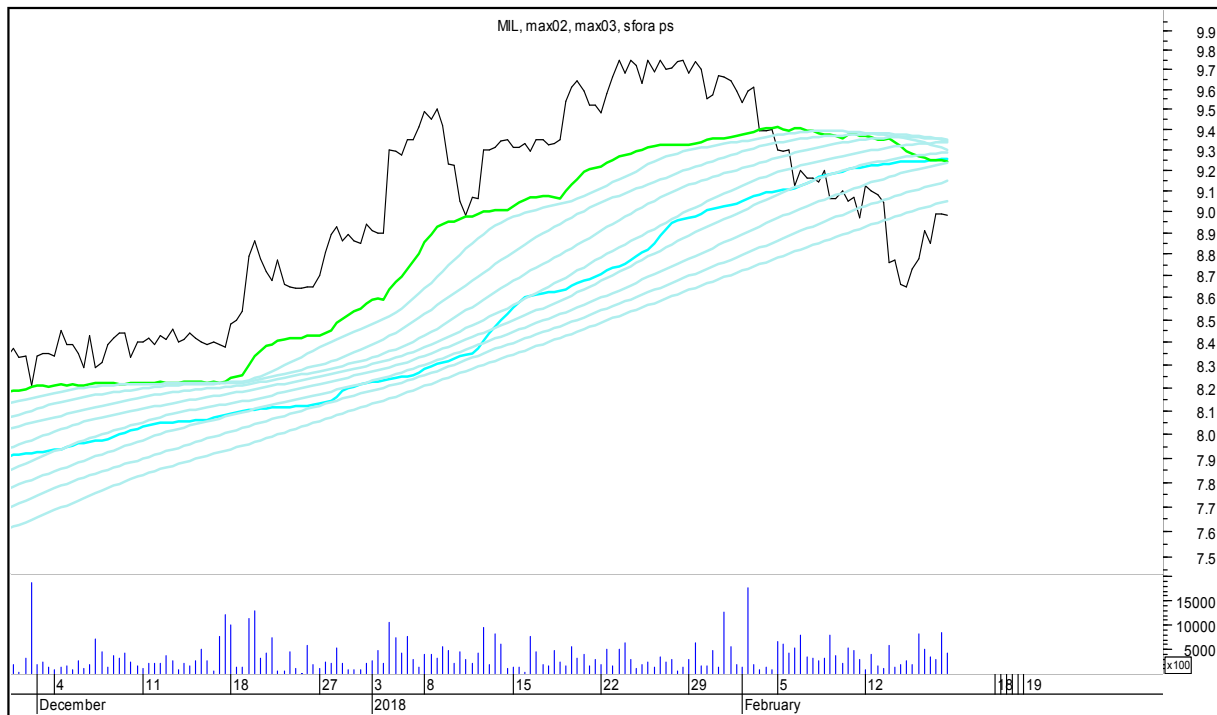

SFORA POLSKA 4h

sobota, 17 lutego 2018

The logo for 'Stockmaster\$' is displayed in white, stylized text on a solid blue rectangular background. The text 'Stockmaster\$' is written in a bold, serif font, with the dollar signs (\$) at the beginning and end of the word.

SFORA POLSKA Wykresy 4-godzinne

SFORA POLSKA 4h

sobota, 17 lutego 2018

ALIOR

ASSECO POLAND

SFORA POLSKA 4h

sobota, 17 lutego 2018

BUDIMEX

BOGDANKA

SFORA POLSKA 4h

sobota, 17 lutego 2018

BANK MILLENNIUM

BZWBK

SFORA POLSKA 4h

sobota, 17 lutego 2018

CCC

CD PROJEKT RED

SFORA POLSKA 4h

sobota, 17 lutego 2018

CIECH

COMARCH

SFORA POLSKA 4h

sobota, 17 lutego 2018

CYFROWY POLSAT