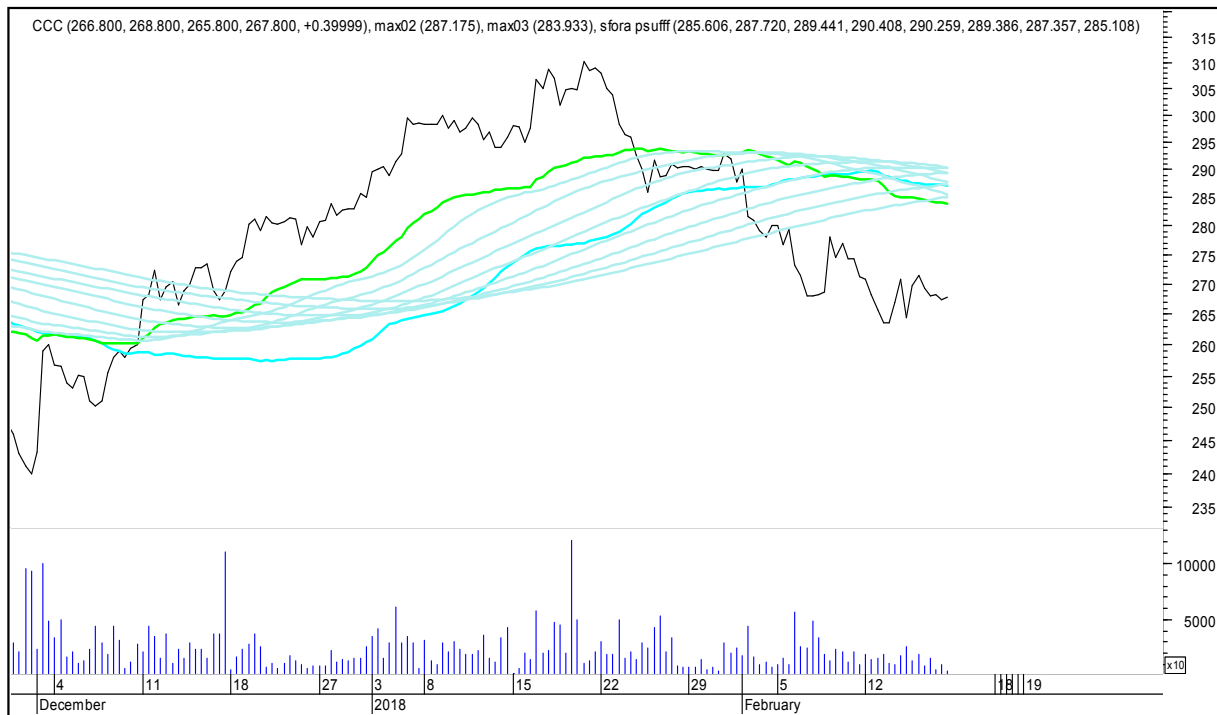

SFORA POLSKA Wykresy 4-godzinne

SFORA POLSKA 4h

sobota, 17 lutego 2018

ALIOR

ASSECO POLAND

SFORA POLSKA 4h

sobota, 17 lutego 2018

BUDIMEX

BOGDANKA

SFORA POLSKA 4h

sobota, 17 lutego 2018

BANK MILLENNIUM

BZWBK

SFORA POLSKA 4h

sobota, 17 lutego 2018

CCC

CD PROJEKT RED

SFORA POLSKA 4h

sobota, 17 lutego 2018

CIECH

COMARCH

SFORA POLSKA 4h

sobota, 17 lutego 2018

CYFROWY POLSAT

DINO

SFORA POLSKA 4h

sobota, 17 lutego 2018

ENERGA

ENEA

SFORA POLSKA 4h

sobota, 17 lutego 2018

EUROCASH