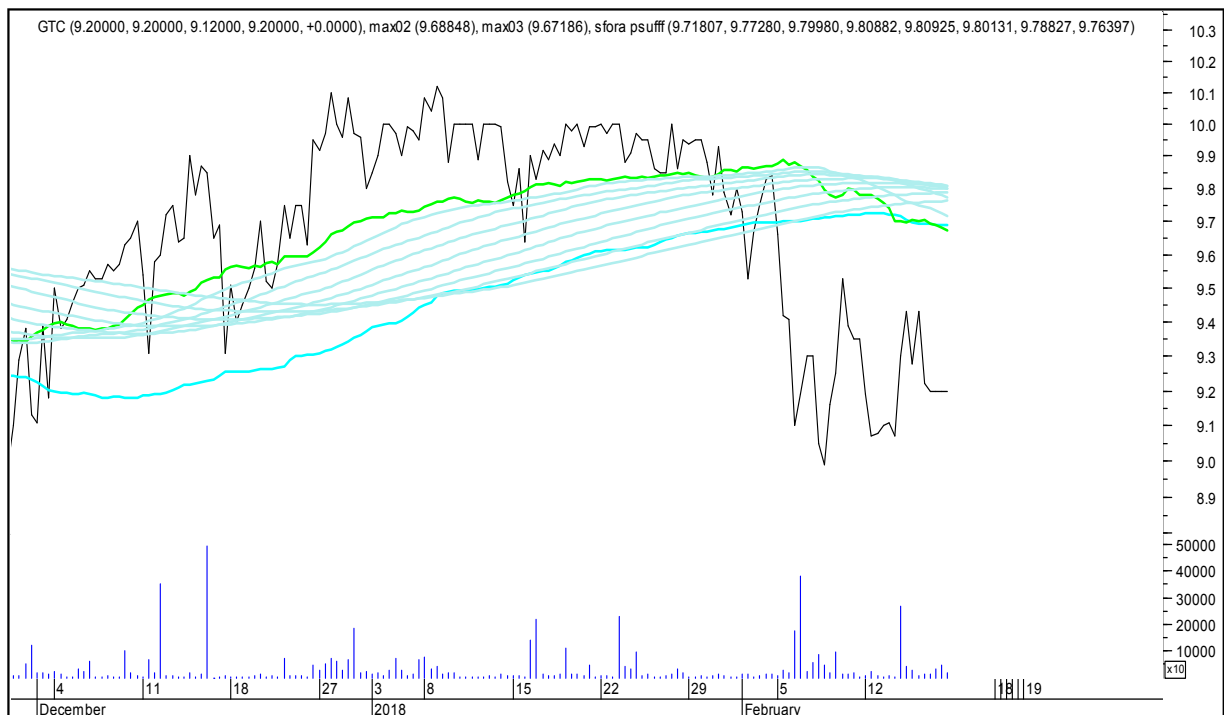

DINO

SFORA POLSKA 4h

sobota, 17 lutego 2018

ENERGA

ENEA

SFORA POLSKA 4h

sobota, 17 lutego 2018

EUROCASH

GETIN

SFORA POLSKA 4h

sobota, 17 lutego 2018

GETINOBLE

GTC

SFORA POLSKA 4h

sobota, 17 lutego 2018

GRUPA AZOTY

HANDLOWY

SFORA POLSKA 4h

sobota, 17 lutego 2018

ING BŚK

JSW

SFORA POLSKA 4h

sobota, 17 lutego 2018

KERNEL

KĘTY

SFORA POLSKA 4h

sobota, 17 lutego 2018

KGHM

KRUK

SFORA POLSKA 4h

sobota, 17 lutego 2018

LOTOS