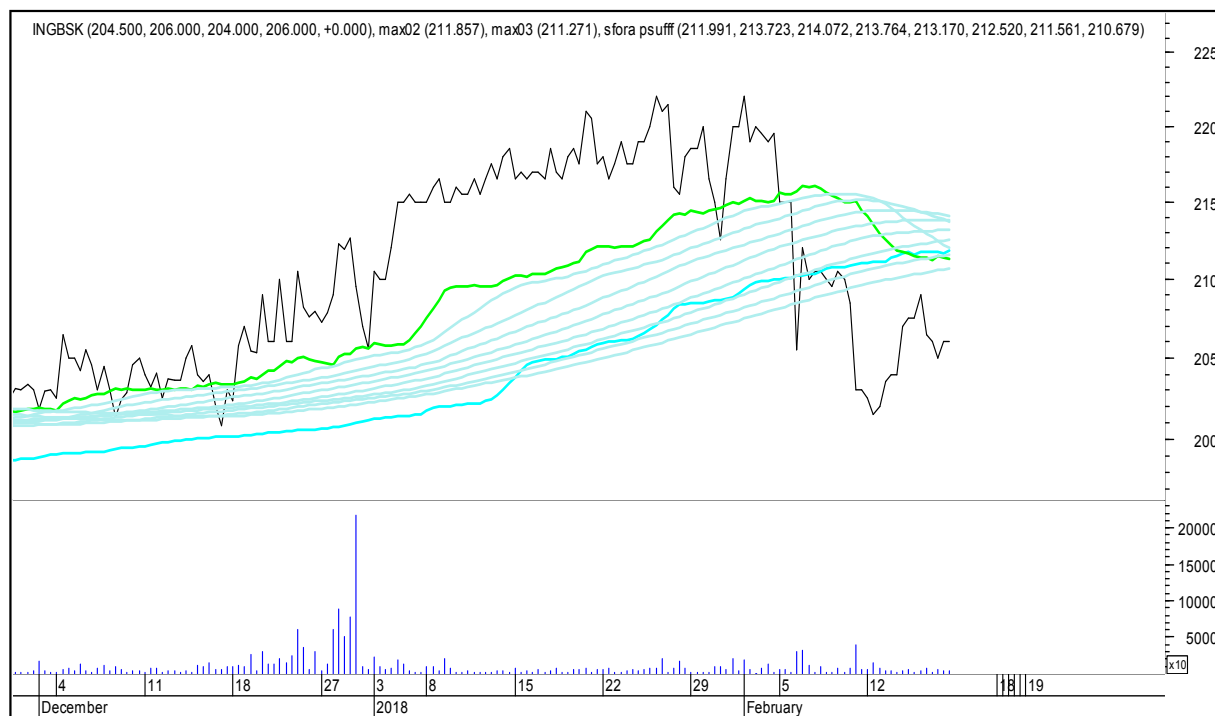

DINO

SFORA POLSKA 4h

sobota, 17 lutego 2018

ENERGA

ENEA

SFORA POLSKA 4h

sobota, 17 lutego 2018

EUROCASH

GETIN

SFORA POLSKA 4h

sobota, 17 lutego 2018

GETINOBLE

GTC

SFORA POLSKA 4h

sobota, 17 lutego 2018

GRUPA AZOTY

HANDLOWY

SFORA POLSKA 4h

sobota, 17 lutego 2018

ING BŚK

JSW

SFORA POLSKA 4h

sobota, 17 lutego 2018

KERNEL

KĘTY

SFORA POLSKA 4h

sobota, 17 lutego 2018

KGHM

KRUK

SFORA POLSKA 4h

sobota, 17 lutego 2018

LOTOS