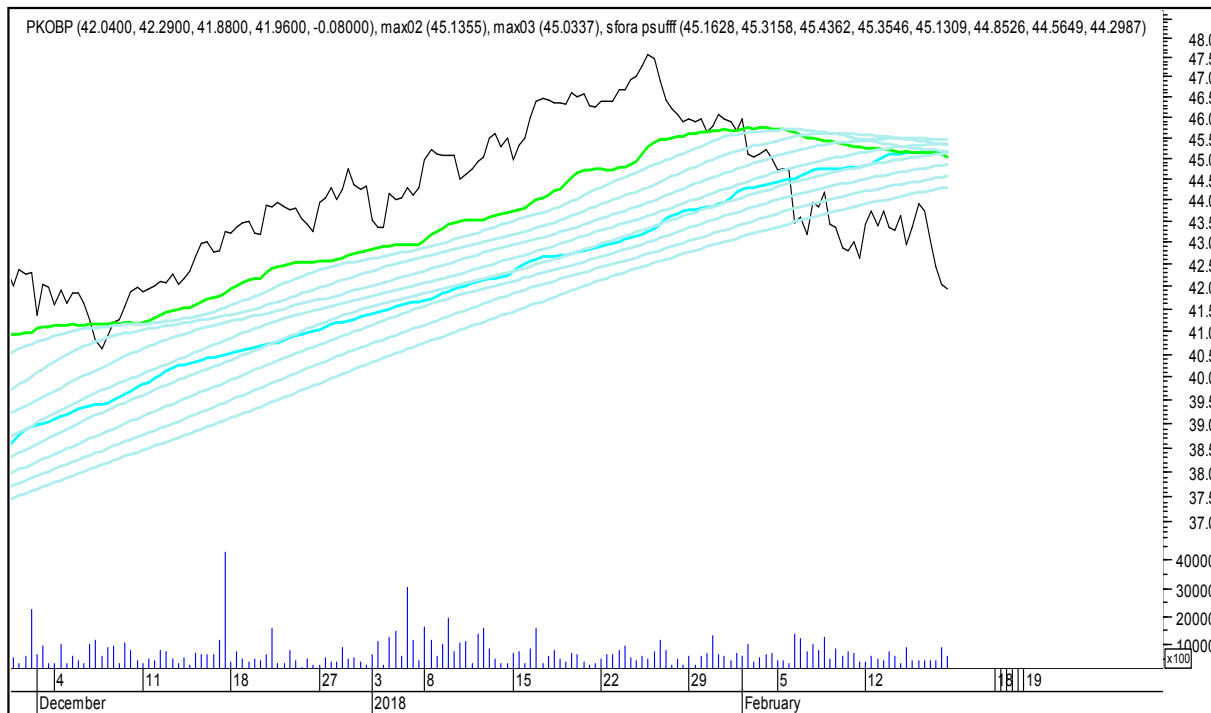

KĘTY

SFORA POLSKA 4h

sobota, 17 lutego 2018

KGHM

KRUK

SFORA POLSKA 4h

sobota, 17 lutego 2018

LOTOS

MBANK

SFORA POLSKA 4h

sobota, 17 lutego 2018

PEKAO SA

PGE

SFORA POLSKA 4h

sobota, 17 lutego 2018

PGNIG

PKN ORLEN

SFORA POLSKA 4h

sobota, 17 lutego 2018

PKOBP

PZU

SFORA POLSKA 4h

sobota, 17 lutego 2018

PLAY

TAURON

SFORA POLSKA 4h

sobota, 17 lutego 2018

TRAKCJA

WIG

SFORA POLSKA 4h

sobota, 17 lutego 2018

WIG20