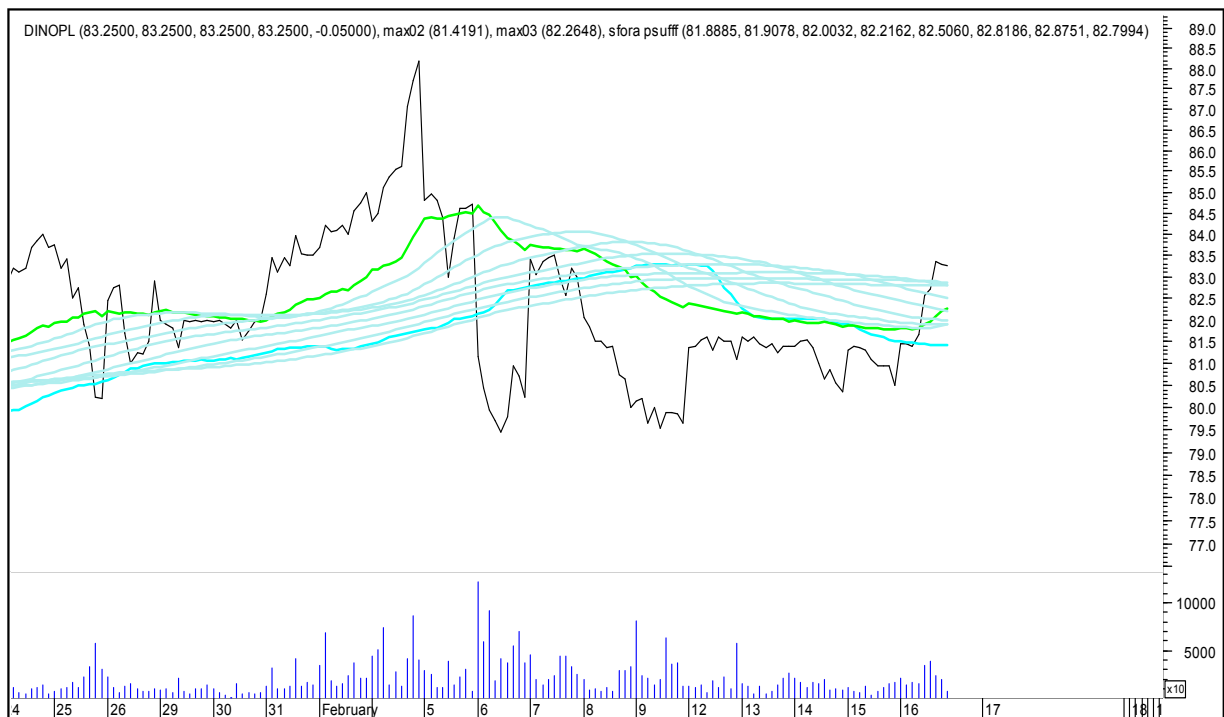

BOGDANKA

SFORA POLSKA 4h

sobota, 17 lutego 2018

BANK MILLENNIUM

BZWBK

SFORA POLSKA 4h

sobota, 17 lutego 2018

CCC

CD PROJEKT RED

SFORA POLSKA 4h

sobota, 17 lutego 2018

CIECH

COMARCH

SFORA POLSKA 4h

sobota, 17 lutego 2018

CYFROWY POLSAT

DINO

SFORA POLSKA 4h

sobota, 17 lutego 2018

ENERGA

ENEA

SFORA POLSKA 4h

sobota, 17 lutego 2018

EUROCASH

GETIN

SFORA POLSKA 4h

sobota, 17 lutego 2018

GETINOBLE

GTC

SFORA POLSKA 4h

sobota, 17 lutego 2018

GRUPA AZOTY