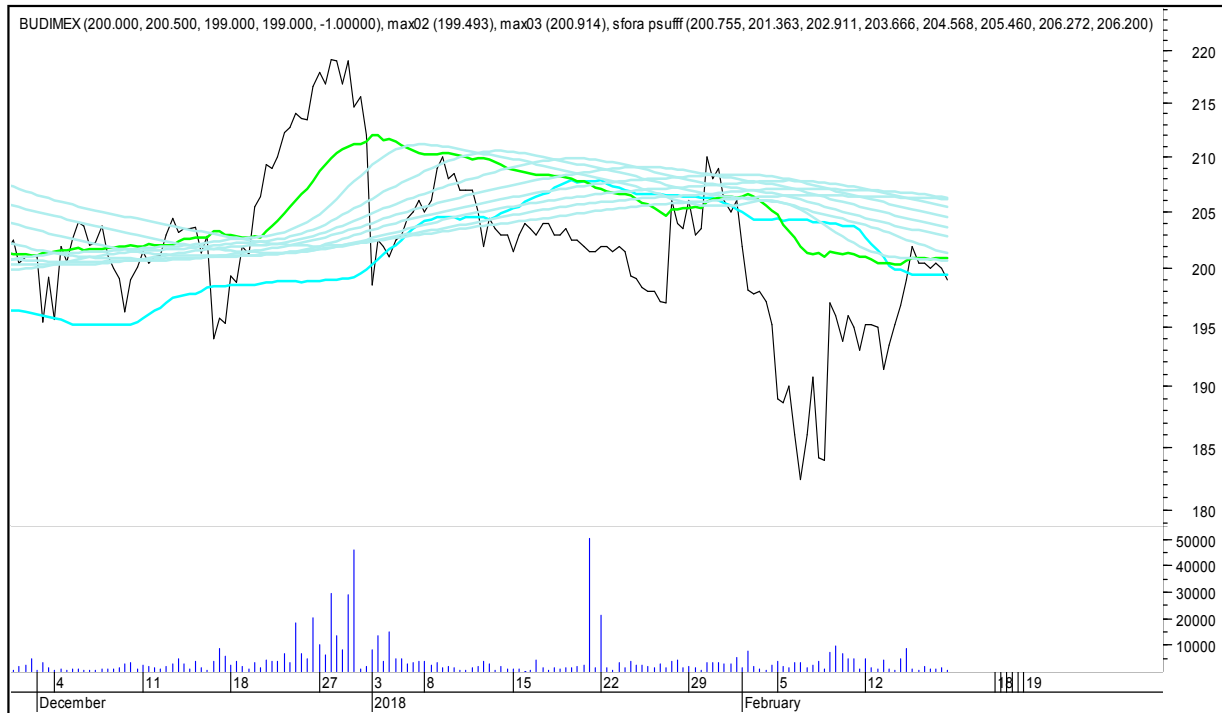

SFORA POLSKA 4h

sobota, 17 lutego 2018

The logo for 'Stockmaster\$' is displayed in white, stylized text on a solid blue rectangular background. The text 'Stockmaster\$' is written in a bold, serif font, with the dollar signs (\$) at the beginning and end of the word.

SFORA POLSKA Wykresy 4-godzinne

SFORA POLSKA 4h

sobota, 17 lutego 2018

ALIOR

ASSECO POLAND

SFORA POLSKA 4h

sobota, 17 lutego 2018

BUDIMEX

BOGDANKA

SFORA POLSKA 4h

sobota, 17 lutego 2018

BANK MILLENNIUM

BZWBK

SFORA POLSKA 4h

sobota, 17 lutego 2018

CCC

CD PROJEKT RED

SFORA POLSKA 4h

sobota, 17 lutego 2018

CIECH

COMARCH

SFORA POLSKA 4h

sobota, 17 lutego 2018

CYFROWY POLSAT