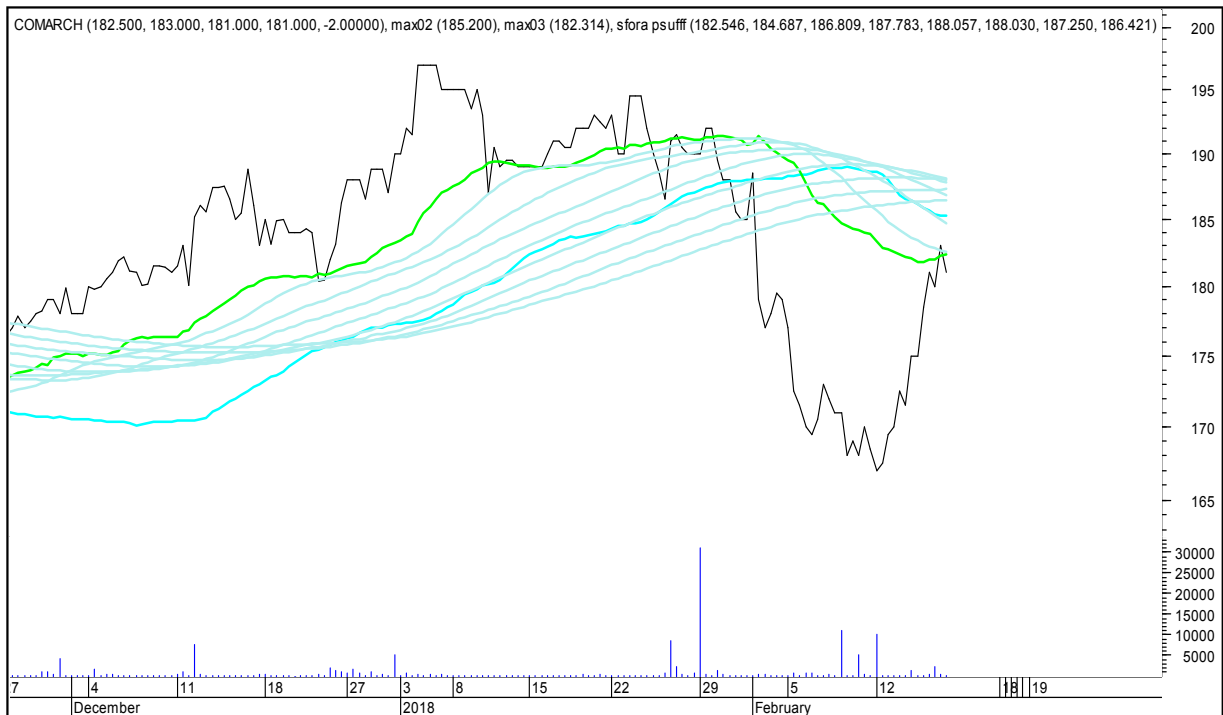

BOGDANKA

SFORA POLSKA 4h

sobota, 17 lutego 2018

BANK MILLENNIUM

BZWBK

SFORA POLSKA 4h

sobota, 17 lutego 2018

CCC

CD PROJEKT RED

SFORA POLSKA 4h

sobota, 17 lutego 2018

CIECH

COMARCH

SFORA POLSKA 4h

sobota, 17 lutego 2018

CYFROWY POLSAT

DINO

SFORA POLSKA 4h

sobota, 17 lutego 2018

ENERGA

ENEA

SFORA POLSKA 4h

sobota, 17 lutego 2018

EUROCASH

GETIN

SFORA POLSKA 4h

sobota, 17 lutego 2018

GETINOBLE

GTC

SFORA POLSKA 4h

sobota, 17 lutego 2018

GRUPA AZOTY