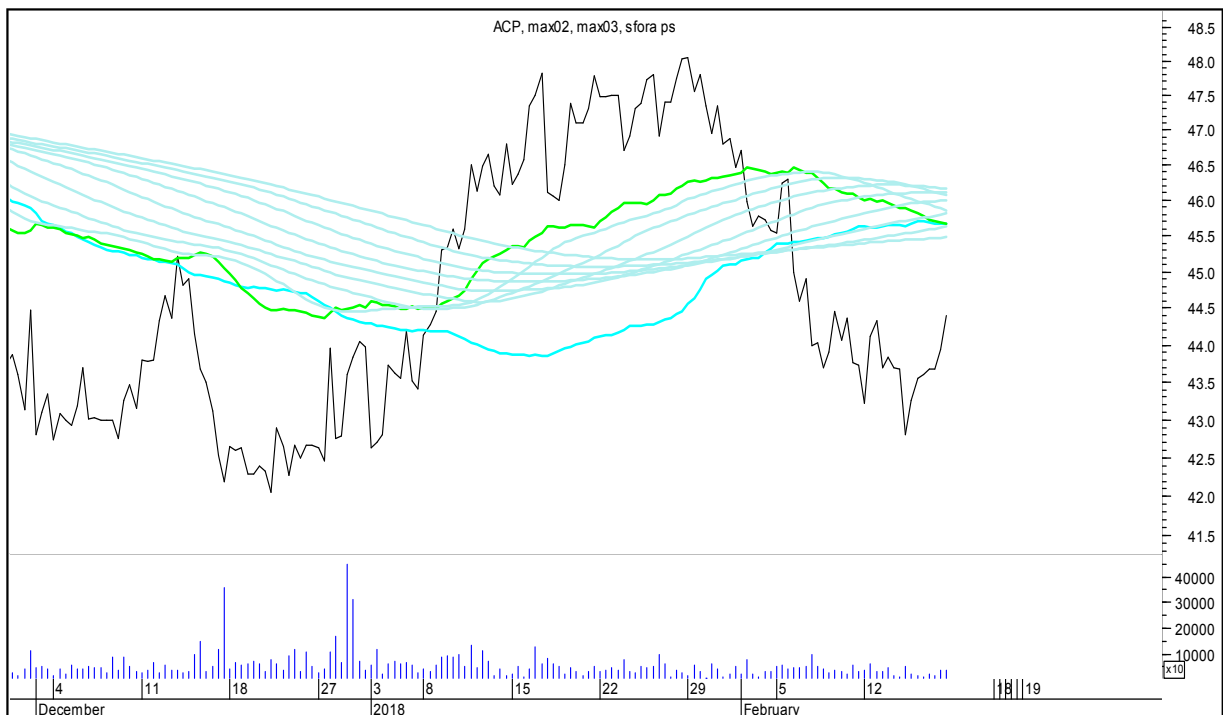

SFORA POLSKA 4h

sobota, 17 lutego 2018

The logo for 'Stockmaster\$' is displayed in white, stylized text on a solid blue rectangular background. The text 'Stockmaster\$' is written in a bold, serif font, with the dollar signs (\$) at the beginning and end of the word.

SFORA POLSKA Wykresy 4-godzinne

SFORA POLSKA 4h

sobota, 17 lutego 2018

ALIOR

ASSECO POLAND

SFORA POLSKA 4h

sobota, 17 lutego 2018

BUDIMEX

BOGDANKA

SFORA POLSKA 4h

sobota, 17 lutego 2018

BANK MILLENNIUM

BZWBK

SFORA POLSKA 4h

sobota, 17 lutego 2018

CCC

CD PROJEKT RED

SFORA POLSKA 4h

sobota, 17 lutego 2018

CIECH

COMARCH

SFORA POLSKA 4h

sobota, 17 lutego 2018

CYFROWY POLSAT