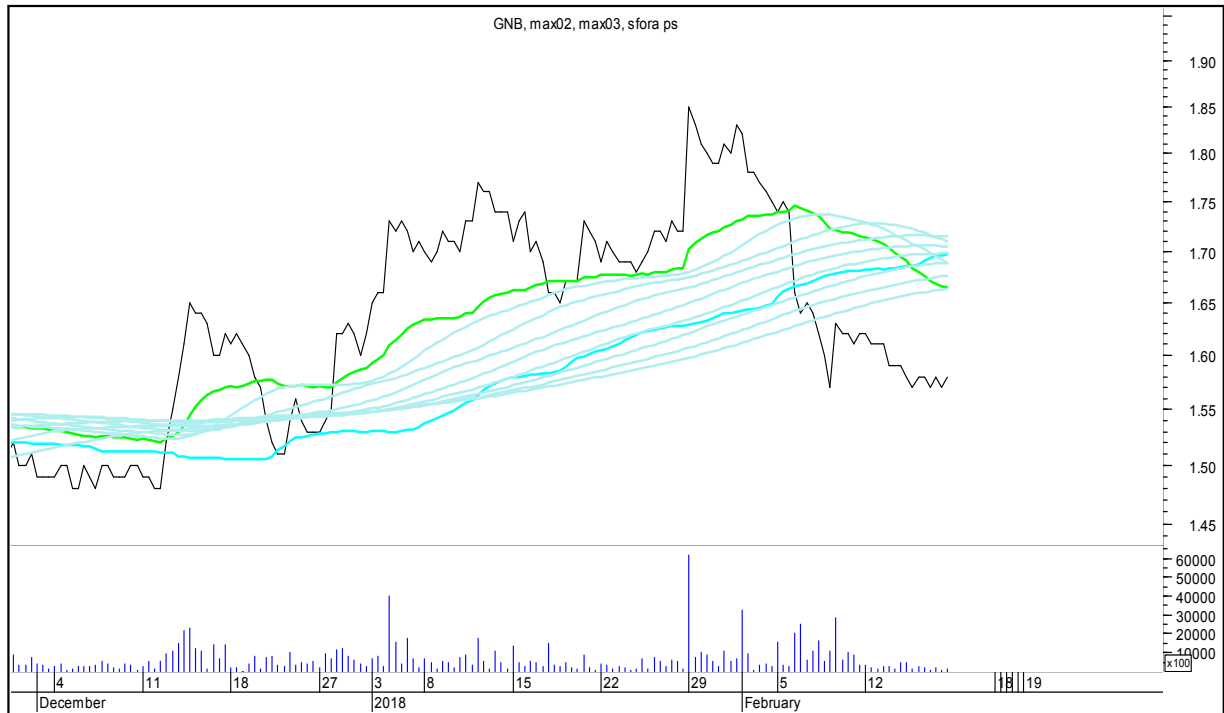

CD PROJEKT RED

SFORA POLSKA 4h

sobota, 17 lutego 2018

CIECH

COMARCH

SFORA POLSKA 4h

sobota, 17 lutego 2018

CYFROWY POLSAT

DINO

SFORA POLSKA 4h

sobota, 17 lutego 2018

ENERGA

ENEA

SFORA POLSKA 4h

sobota, 17 lutego 2018

EUROCASH

GETIN

SFORA POLSKA 4h

sobota, 17 lutego 2018

GETINOBLE

GTC

SFORA POLSKA 4h

sobota, 17 lutego 2018

GRUPA AZOTY