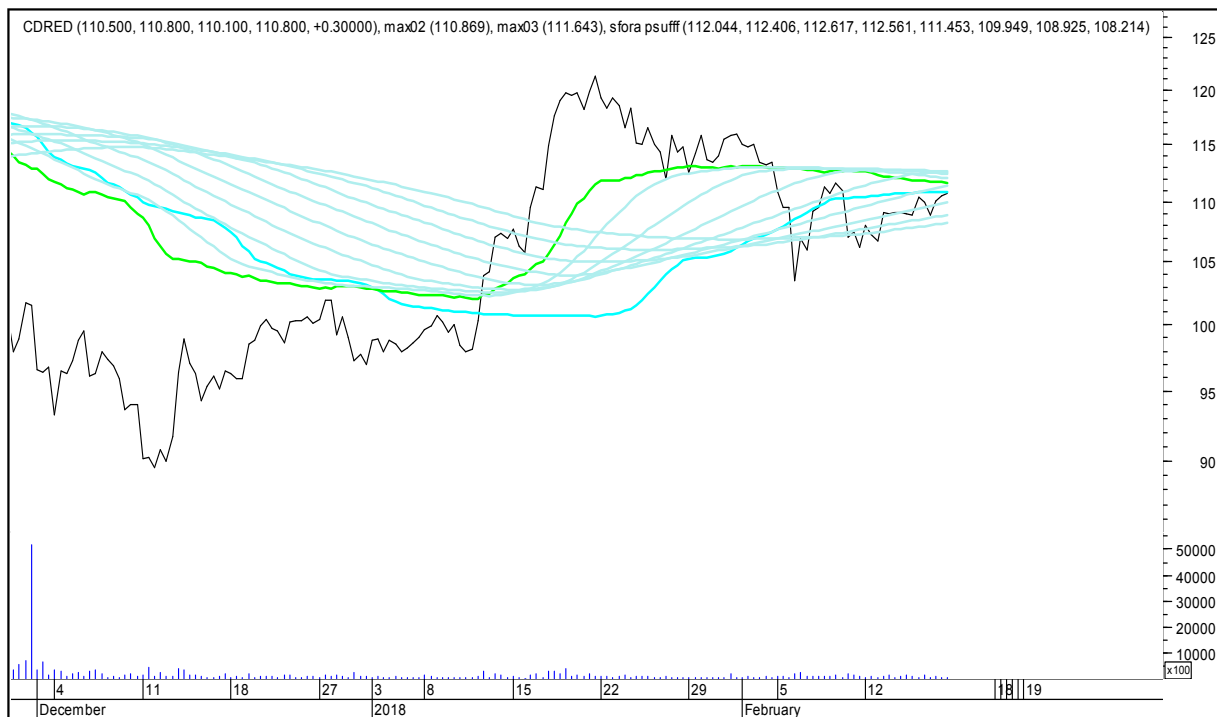

SFORA POLSKA Wykresy 4-godzinne

SFORA POLSKA 4h

sobota, 17 lutego 2018

ALIOR

ASSECO POLAND

SFORA POLSKA 4h

sobota, 17 lutego 2018

BUDIMEX

BOGDANKA

SFORA POLSKA 4h

sobota, 17 lutego 2018

BANK MILLENNIUM

BZWBK

SFORA POLSKA 4h

sobota, 17 lutego 2018

CCC

CD PROJEKT RED

SFORA POLSKA 4h

sobota, 17 lutego 2018

CIECH

COMARCH

SFORA POLSKA 4h

sobota, 17 lutego 2018

CYFROWY POLSAT

DINO

SFORA POLSKA 4h

sobota, 17 lutego 2018

ENERGA

ENEA

SFORA POLSKA 4h

sobota, 17 lutego 2018

EUROCASH