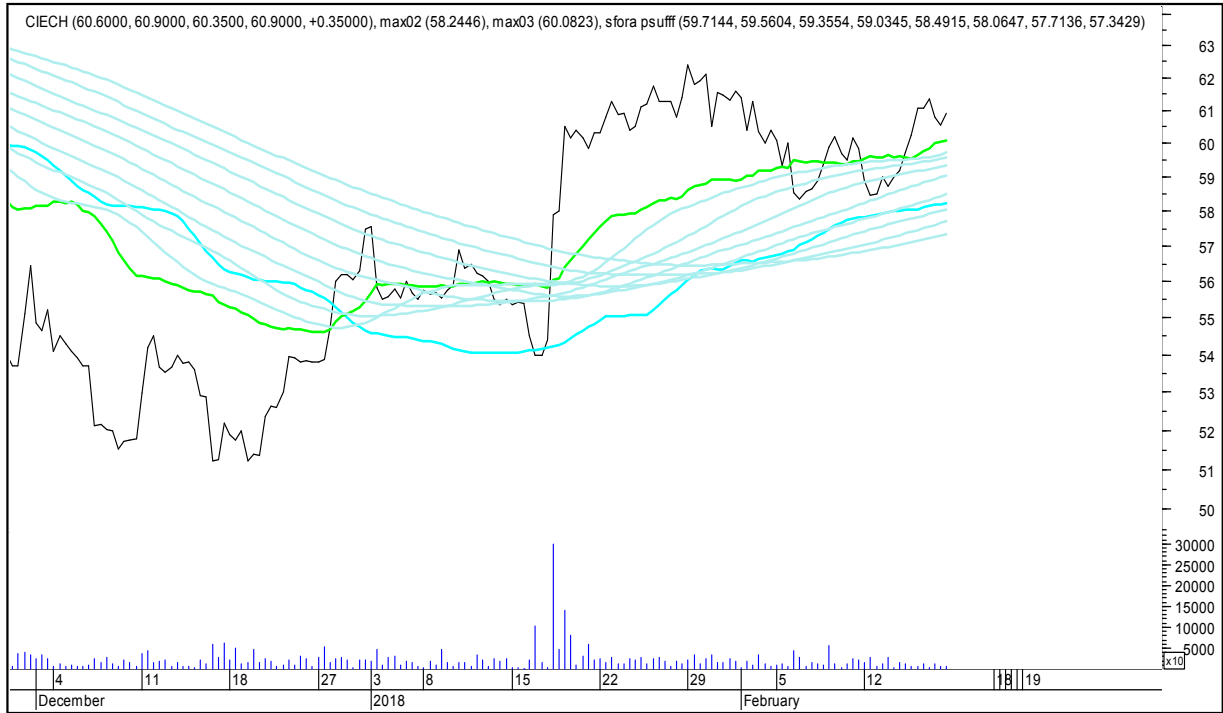

SFORA POLSKA Wykresy 4-godzinne

SFORA POLSKA 4h

sobota, 17 lutego 2018

ALIOR

ASSECO POLAND

SFORA POLSKA 4h

sobota, 17 lutego 2018

BUDIMEX

BOGDANKA

SFORA POLSKA 4h

sobota, 17 lutego 2018

BANK MILLENNIUM

BZWBK

SFORA POLSKA 4h

sobota, 17 lutego 2018

CCC

CD PROJEKT RED

SFORA POLSKA 4h

sobota, 17 lutego 2018

CIECH

COMARCH

SFORA POLSKA 4h

sobota, 17 lutego 2018

CYFROWY POLSAT

DINO

SFORA POLSKA 4h

sobota, 17 lutego 2018

ENERGA

ENEA

SFORA POLSKA 4h

sobota, 17 lutego 2018

EUROCASH