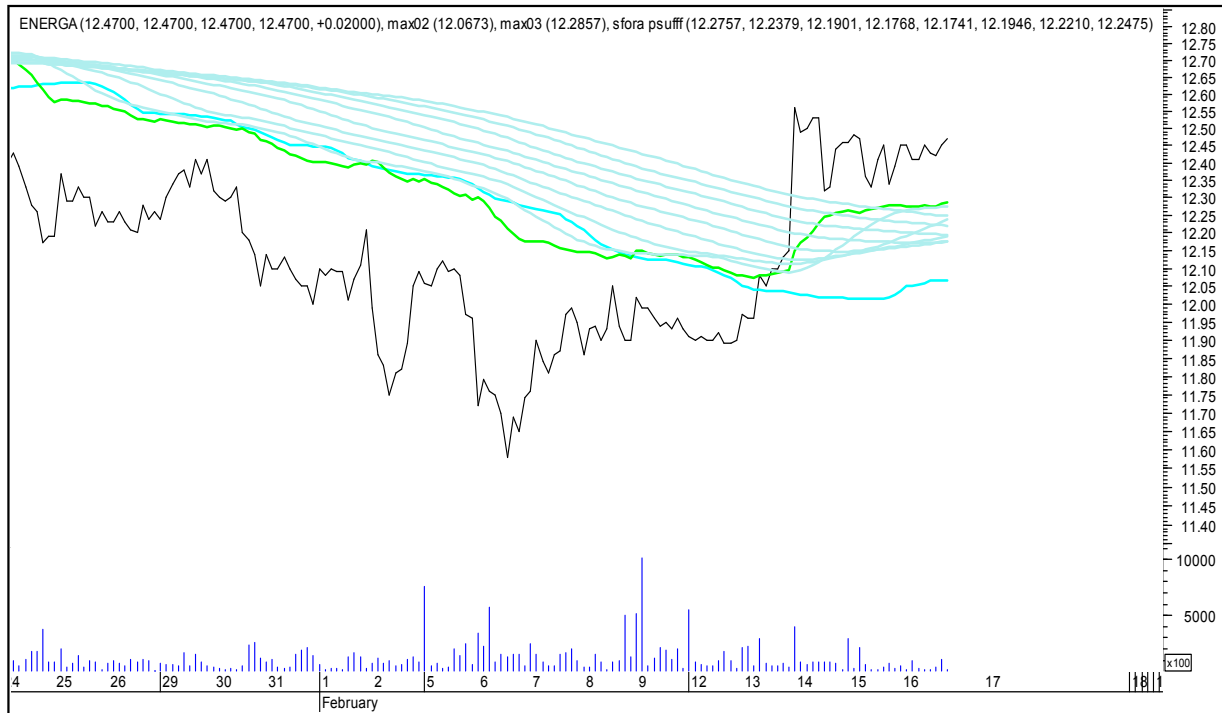

BOGDANKA

SFORA POLSKA 4h

sobota, 17 lutego 2018

BANK MILLENNIUM

BZWBK

SFORA POLSKA 4h

sobota, 17 lutego 2018

CCC

CD PROJEKT RED

SFORA POLSKA 4h

sobota, 17 lutego 2018

CIECH

COMARCH

SFORA POLSKA 4h

sobota, 17 lutego 2018

CYFROWY POLSAT

DINO

SFORA POLSKA 4h

sobota, 17 lutego 2018

ENERGA

ENEA

SFORA POLSKA 4h

sobota, 17 lutego 2018

EUROCASH

GETIN

SFORA POLSKA 4h

sobota, 17 lutego 2018

GETINOBLE

GTC

SFORA POLSKA 4h

sobota, 17 lutego 2018

GRUPA AZOTY