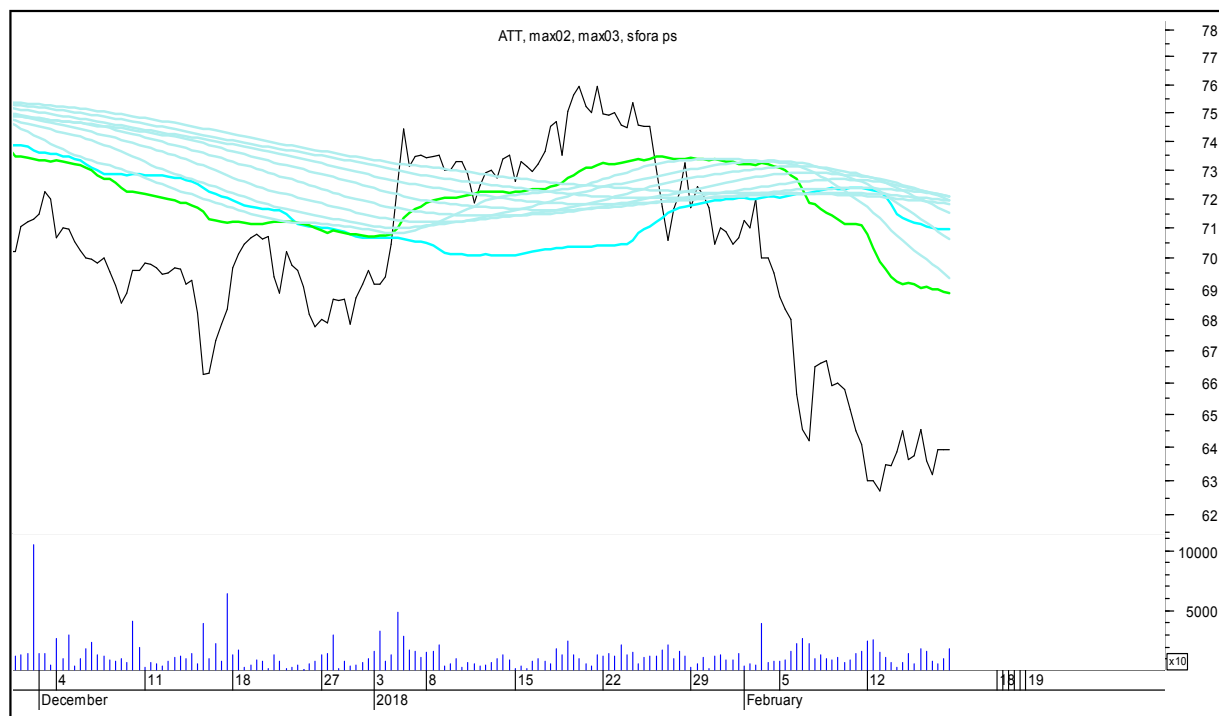

DINO

SFORA POLSKA 4h

sobota, 17 lutego 2018

ENERGA

ENEA

SFORA POLSKA 4h

sobota, 17 lutego 2018

EUROCASH

GETIN

SFORA POLSKA 4h

sobota, 17 lutego 2018

GETINOBLE

GTC

SFORA POLSKA 4h

sobota, 17 lutego 2018

GRUPA AZOTY

HANDLOWY

SFORA POLSKA 4h

sobota, 17 lutego 2018

ING BŚK

JSW

SFORA POLSKA 4h

sobota, 17 lutego 2018

KERNEL

KĘTY

SFORA POLSKA 4h

sobota, 17 lutego 2018

KGHM

KRUK

SFORA POLSKA 4h

sobota, 17 lutego 2018

LOTOS