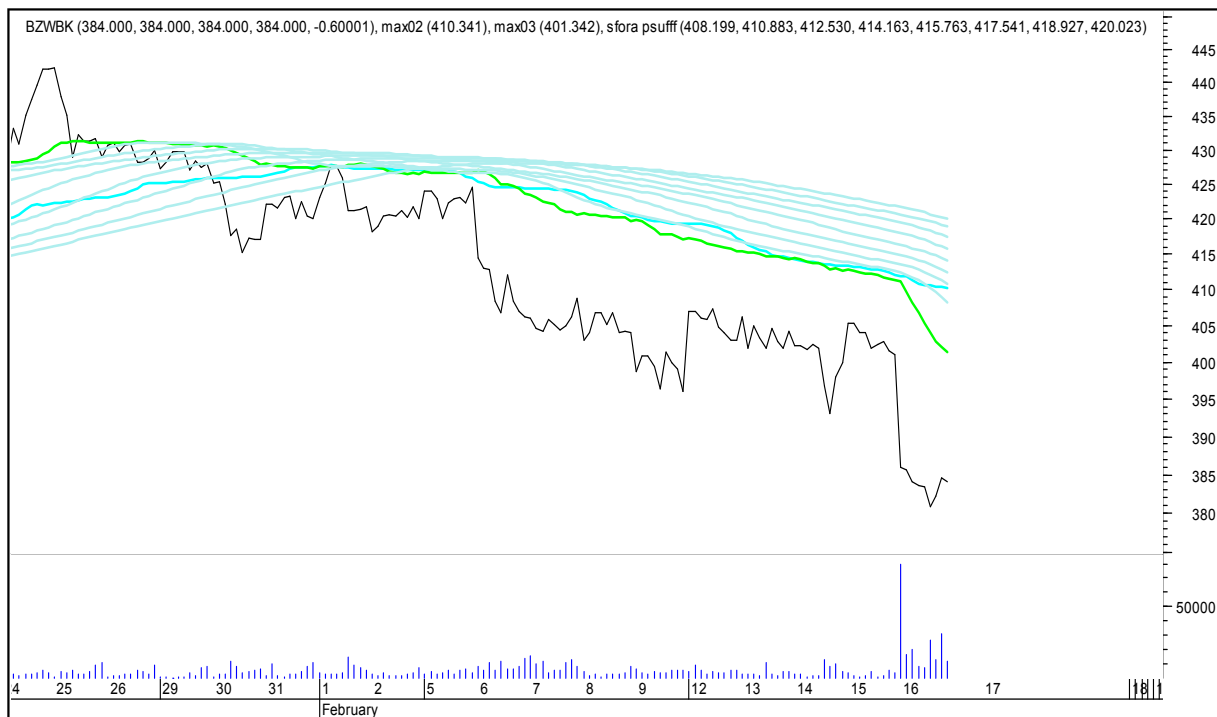

SFORA POLSKA 4h

sobota, 17 lutego 2018

The logo for 'Stockmaster\$' is displayed in white, stylized text on a solid blue rectangular background. The text 'Stockmaster\$' is written in a bold, serif font, with the dollar signs (\$) at the beginning and end of the word.

BOGDANKA

SFORA POLSKA 4h

sobota, 17 lutego 2018

BANK MILLENNIUM

BZWBK

SFORA POLSKA 4h

sobota, 17 lutego 2018

CCC

CD PROJEKT RED

SFORA POLSKA 4h

sobota, 17 lutego 2018

CIECH

COMARCH

SFORA POLSKA 4h

sobota, 17 lutego 2018

CYFROWY POLSAT

DINO

SFORA POLSKA 4h

sobota, 17 lutego 2018

ENERGA

ENEA

SFORA POLSKA 4h

sobota, 17 lutego 2018

EUROCASH