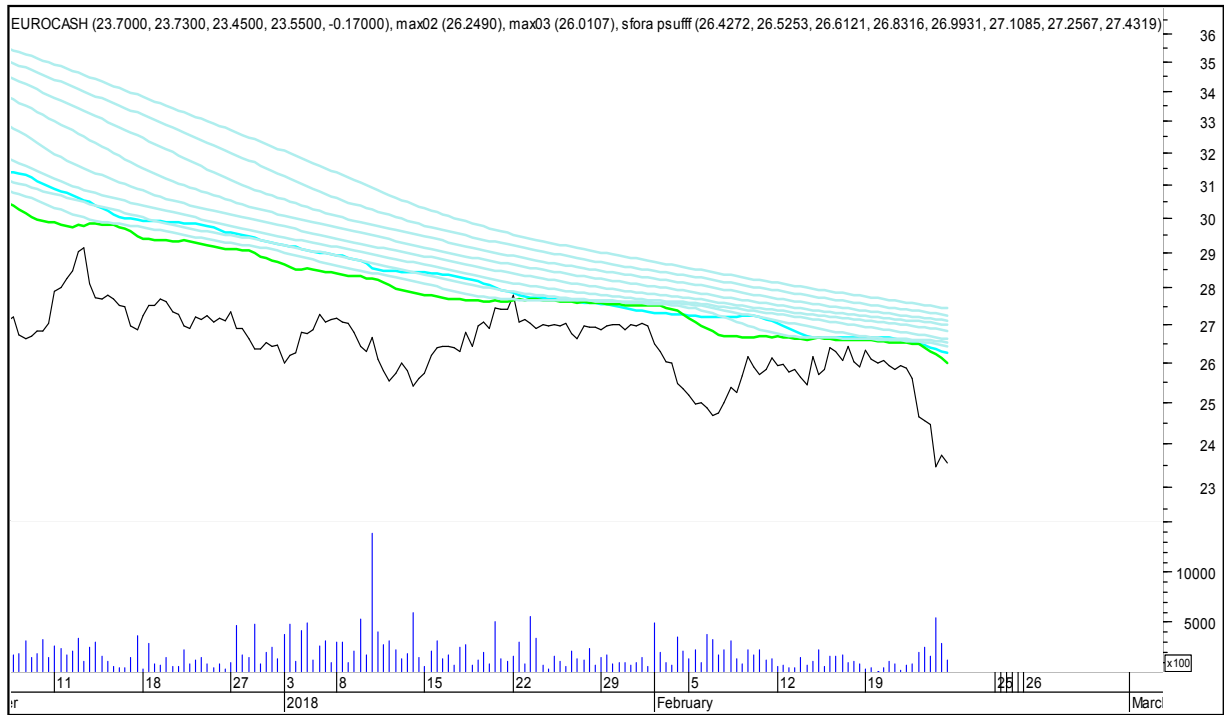

CD PROJEKT RED

SFORA POLSKA 4h

piątek, 23 lutego 2018

CIECH

COMARCH

SFORA POLSKA 4h

piątek, 23 lutego 2018

CYFROWY POLSAT

DINO

SFORA POLSKA 4h

piątek, 23 lutego 2018

ENERGA

ENEA

SFORA POLSKA 4h

piątek, 23 lutego 2018

EUROCASH

GETIN

SFORA POLSKA 4h

piątek, 23 lutego 2018

GETINOBLE

GTC

SFORA POLSKA 4h

piątek, 23 lutego 2018

GRUPA AZOTY