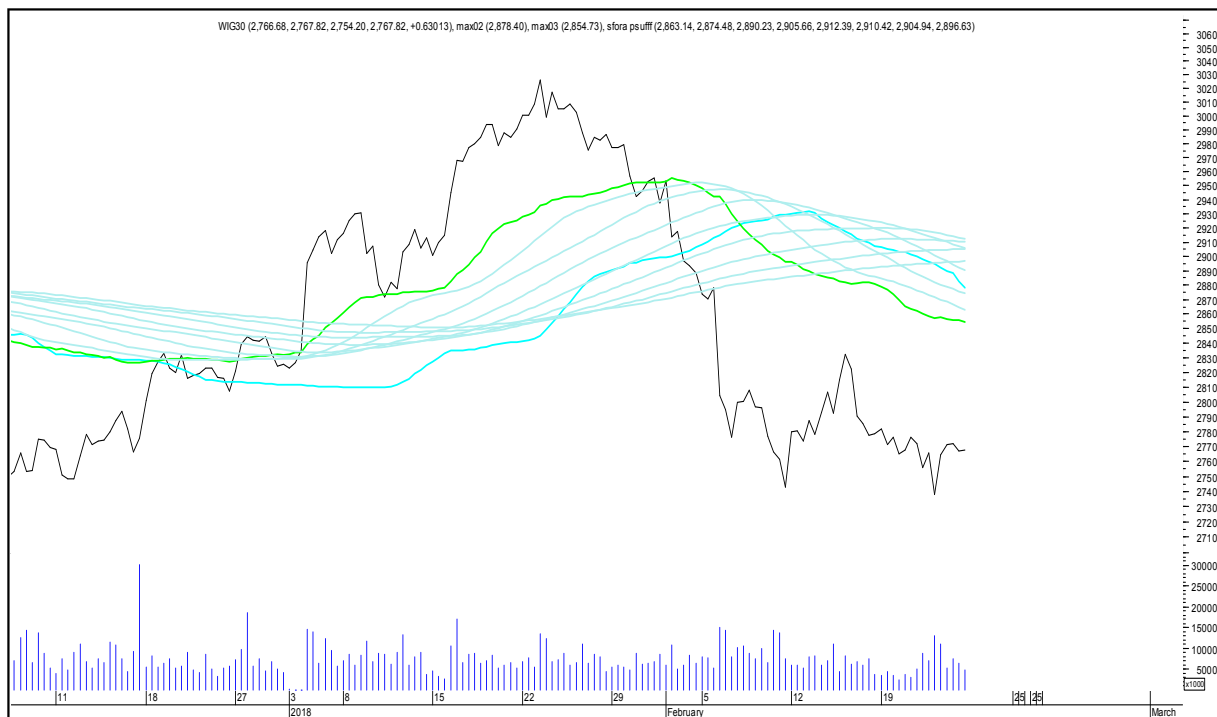

PKN ORLEN

SFORA POLSKA 4h

piątek, 23 lutego 2018

PKOBP

PZU

SFORA POLSKA 4h

piątek, 23 lutego 2018

PLAY

TAURON

SFORA POLSKA 4h

piątek, 23 lutego 2018

TRAKCJA

WIG

SFORA POLSKA 4h

piątek, 23 lutego 2018

WIG20

WIG30

SFORA POLSKA 4h

piątek, 23 lutego 2018

MWIG40

SWIG80