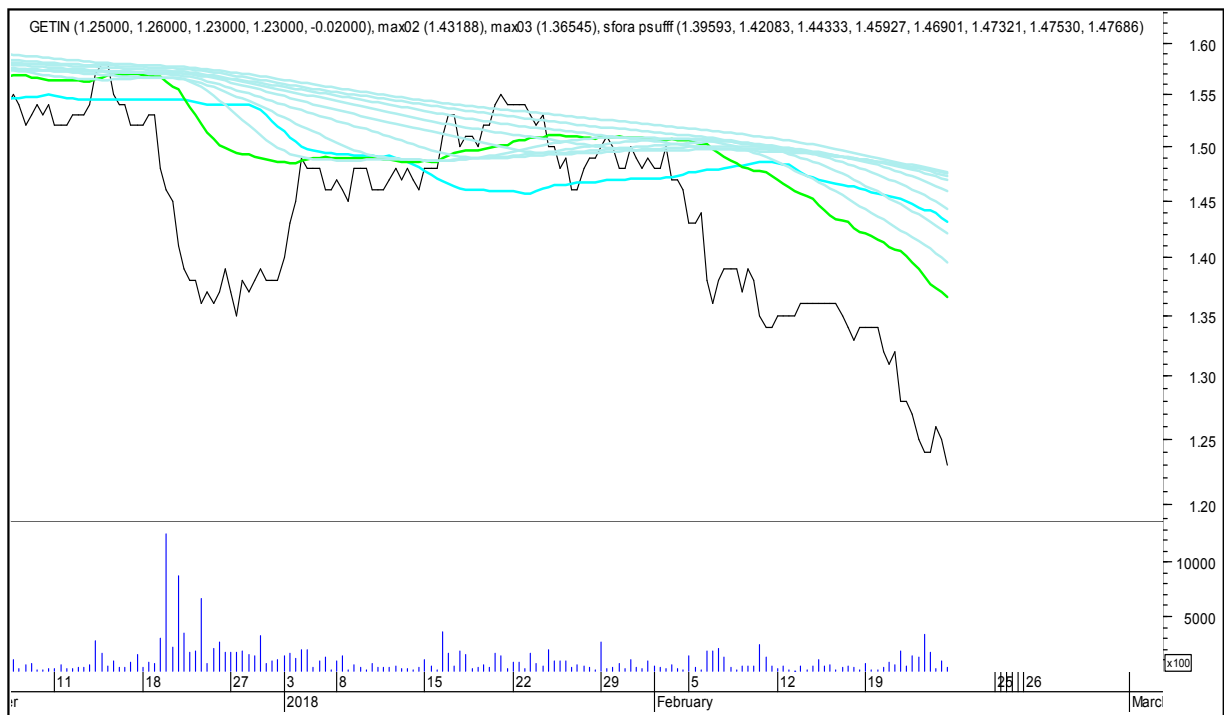

CD PROJEKT RED

SFORA POLSKA 4h

piątek, 23 lutego 2018

CIECH

COMARCH

SFORA POLSKA 4h

piątek, 23 lutego 2018

CYFROWY POLSAT

DINO

SFORA POLSKA 4h

piątek, 23 lutego 2018

ENERGA

ENEA

SFORA POLSKA 4h

piątek, 23 lutego 2018

EUROCASH

GETIN

SFORA POLSKA 4h

piątek, 23 lutego 2018

GETINOBLE

GTC

SFORA POLSKA 4h

piątek, 23 lutego 2018

GRUPA AZOTY