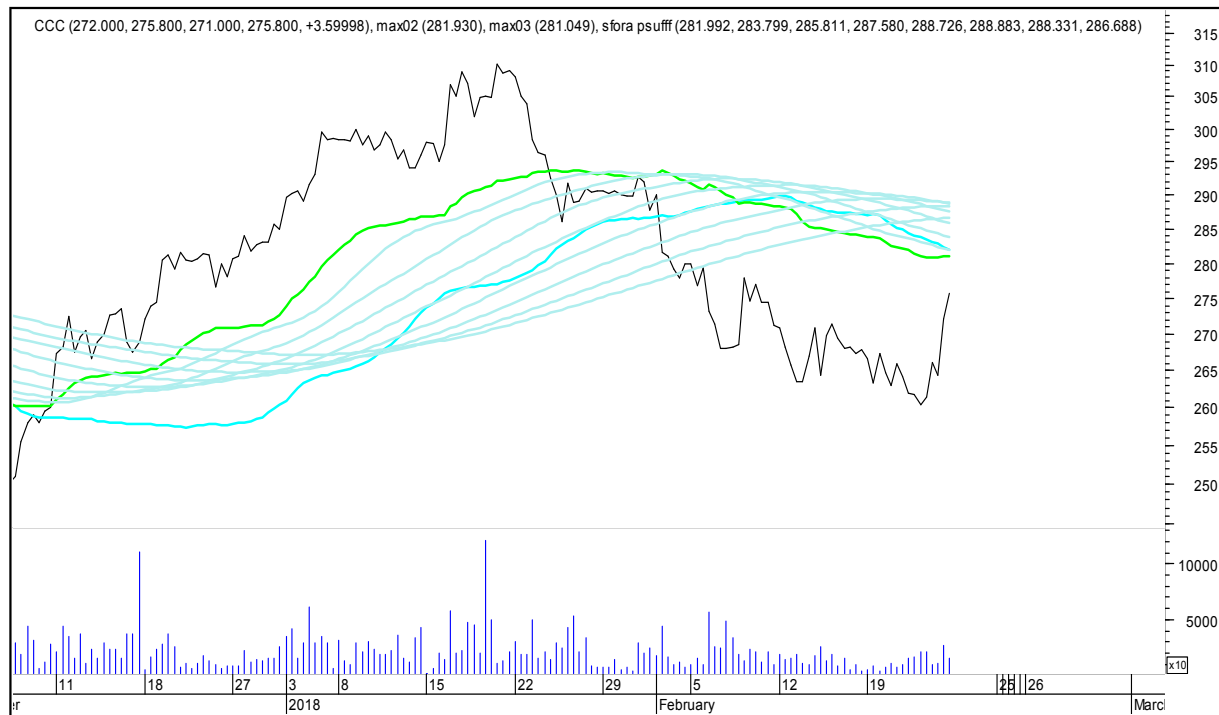

SFORA POLSKA 4h

piątek, 23 lutego 2018

The logo for Stockmaster\$ is displayed in white text on a solid blue rectangular background. The word "Stockmaster" is written in a bold, serif font, with a dollar sign (\$) at the beginning and end. The dollar signs are stylized with vertical lines extending through the center of the letters 'S' and 'r'.

BOGDANKA

SFORA POLSKA 4h

piątek, 23 lutego 2018

BANK MILLENNIUM

BZWBK

SFORA POLSKA 4h

piątek, 23 lutego 2018

CCC

CD PROJEKT RED

SFORA POLSKA 4h

piątek, 23 lutego 2018

CIECH

COMARCH

SFORA POLSKA 4h

piątek, 23 lutego 2018

CYFROWY POLSAT

DINO

SFORA POLSKA 4h

piątek, 23 lutego 2018

ENERGA

ENEA

SFORA POLSKA 4h

piątek, 23 lutego 2018

EUROCASH