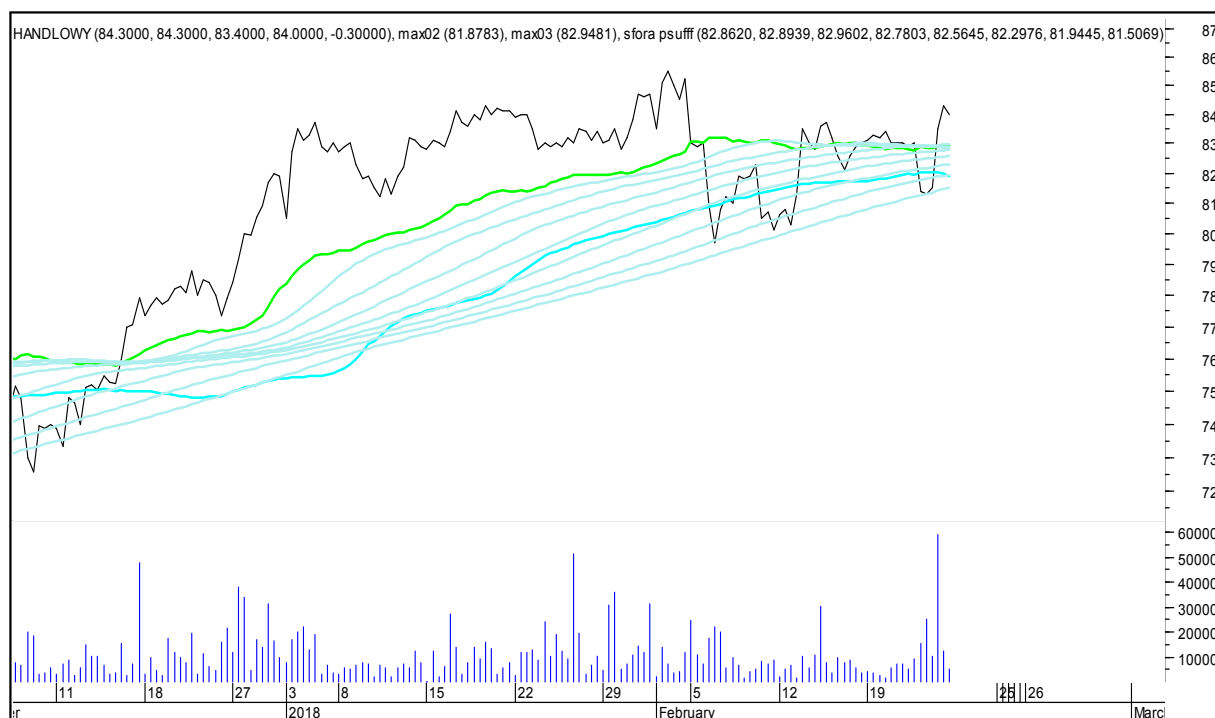

DINO

SFORA POLSKA 4h

piątek, 23 lutego 2018

ENERGA

ENEA

SFORA POLSKA 4h

piątek, 23 lutego 2018

EUROCASH

GETIN

SFORA POLSKA 4h

piątek, 23 lutego 2018

GETINOBLE

GTC

SFORA POLSKA 4h

piątek, 23 lutego 2018

GRUPA AZOTY

HANDLOWY

SFORA POLSKA 4h

piątek, 23 lutego 2018

ING BŚK

JSW

SFORA POLSKA 4h

piątek, 23 lutego 2018

KERNEL

KĘTY

SFORA POLSKA 4h

piątek, 23 lutego 2018

KGHM

KRUK

SFORA POLSKA 4h

piątek, 23 lutego 2018

LOTOS