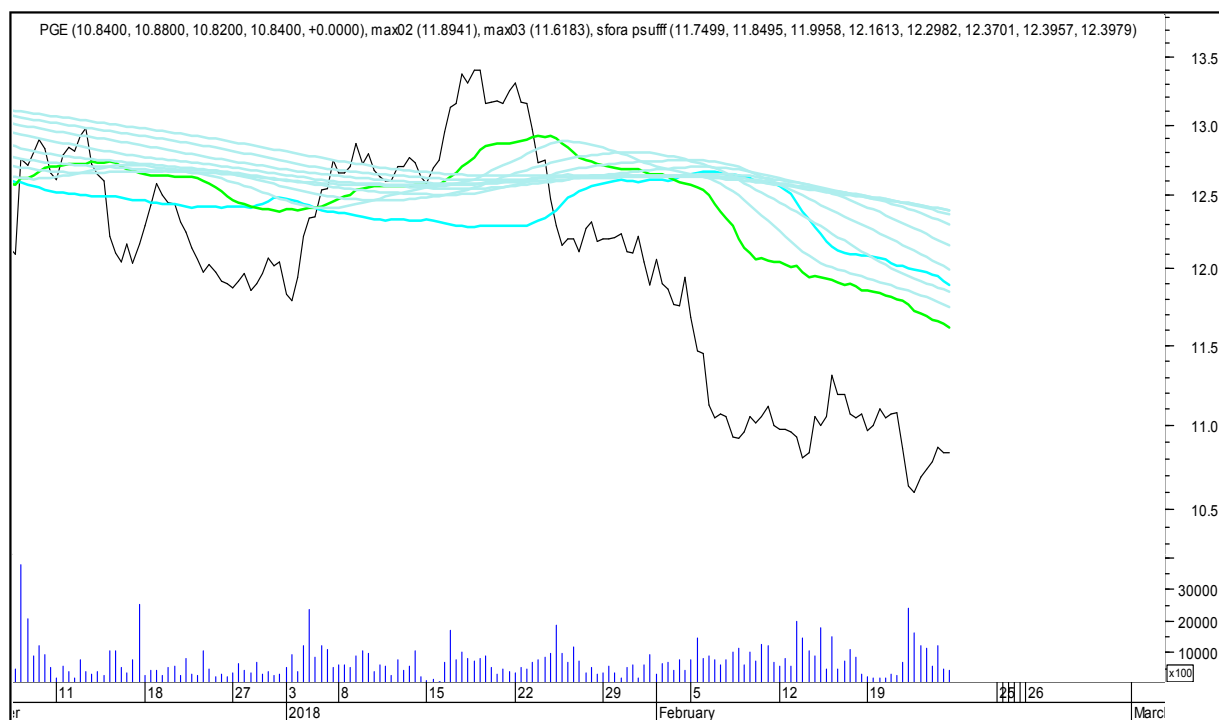

KĘTY

SFORA POLSKA 4h

piątek, 23 lutego 2018

KGHM

KRUK

SFORA POLSKA 4h

piątek, 23 lutego 2018

LOTOS

MBANK

SFORA POLSKA 4h

piątek, 23 lutego 2018

PEKAO SA

PGE

SFORA POLSKA 4h

piątek, 23 lutego 2018

PGNIG

PKN ORLEN

SFORA POLSKA 4h

piątek, 23 lutego 2018

PKOBP

PZU

SFORA POLSKA 4h

piątek, 23 lutego 2018

PLAY

TAURON

SFORA POLSKA 4h

piątek, 23 lutego 2018

TRAKCJA

WIG

SFORA POLSKA 4h

piątek, 23 lutego 2018

WIG20