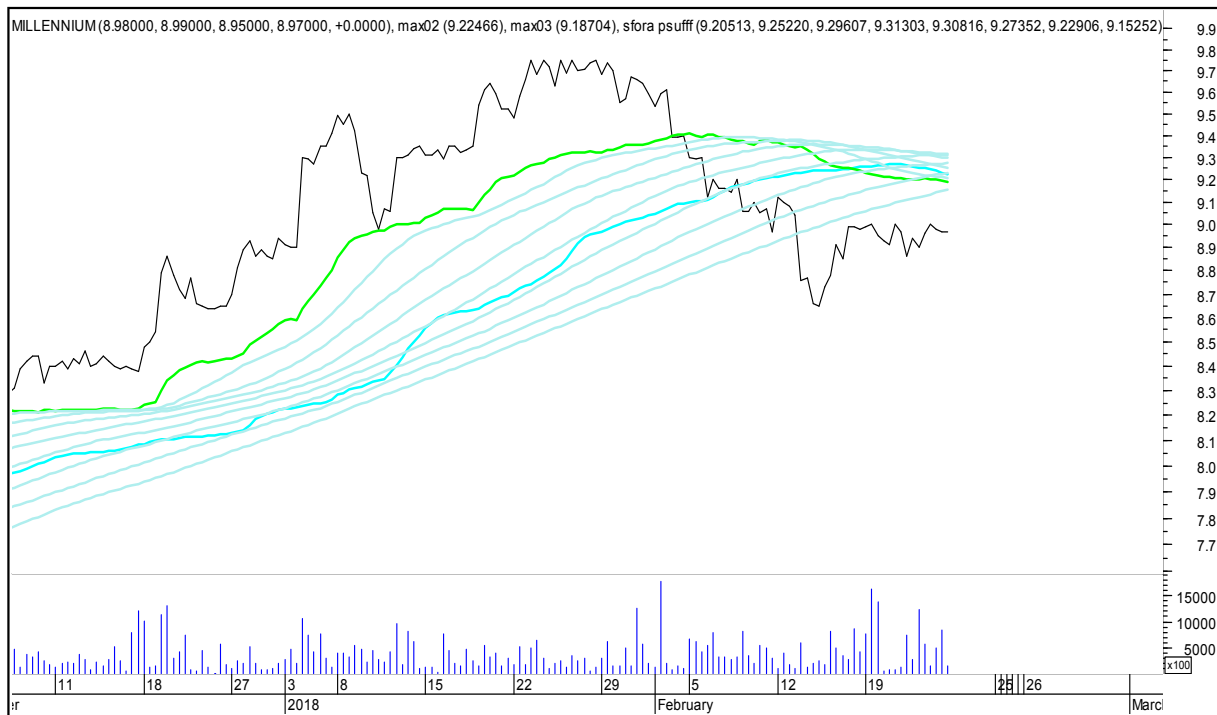

SFORA POLSKA 4h

piątek, 23 lutego 2018

The logo for Stockmaster\$ is displayed in white text on a solid blue rectangular background. The word "Stockmaster" is written in a bold, serif font, with a dollar sign (\$) at the beginning and end. The dollar signs are stylized with vertical lines extending through the center of the letters 'S' and 'r'.

SFORA POLSKA Wykresy 4-godzinne

SFORA POLSKA 4h

piątek, 23 lutego 2018

ALIOR

ASSECO POLAND

SFORA POLSKA 4h

piątek, 23 lutego 2018

BUDIMEX

BOGDANKA

SFORA POLSKA 4h

piątek, 23 lutego 2018

BANK MILLENNIUM

BZWBK

SFORA POLSKA 4h

piątek, 23 lutego 2018

CCC

CD PROJEKT RED

SFORA POLSKA 4h

piątek, 23 lutego 2018

CIECH

COMARCH

SFORA POLSKA 4h

piątek, 23 lutego 2018

CYFROWY POLSAT