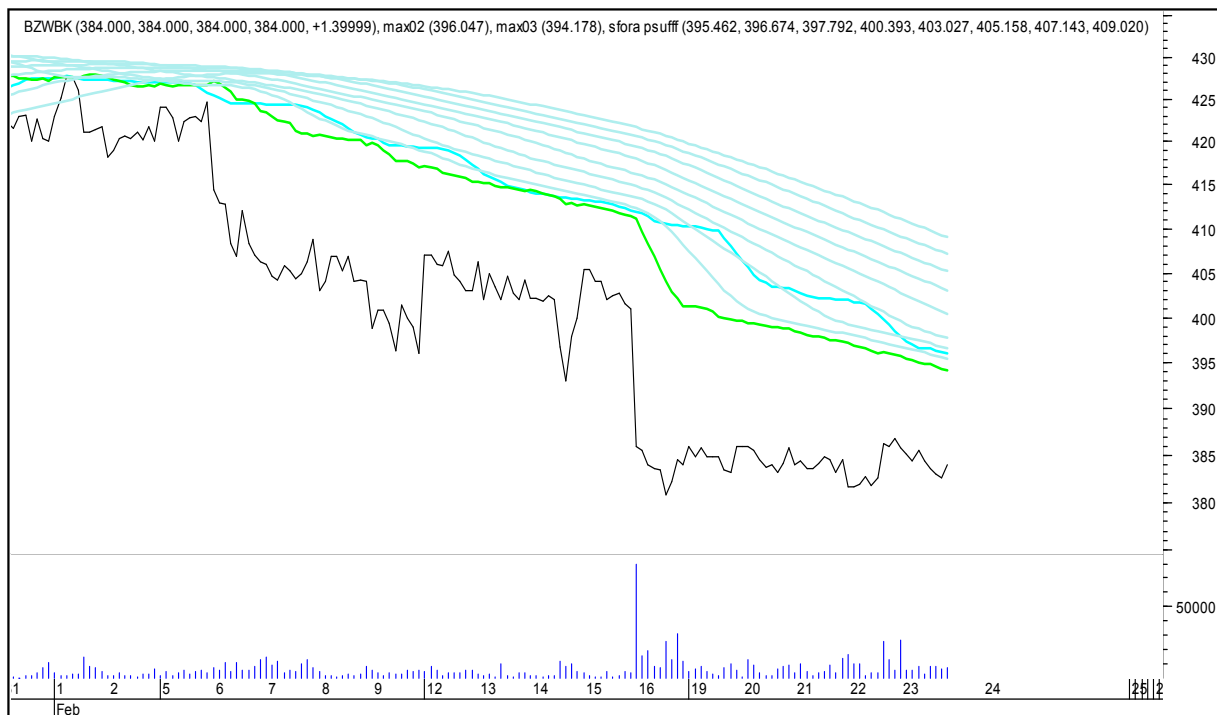

SFORA POLSKA 4h

piątek, 23 lutego 2018

The logo for Stockmaster\$ is displayed in white text on a solid blue rectangular background. The word "Stockmaster" is written in a bold, serif font, with a dollar sign (\$) at the beginning and end. The dollar signs are stylized with vertical lines extending through the center of the letters 'S' and 'r'.

BOGDANKA

SFORA POLSKA 4h

piątek, 23 lutego 2018

BANK MILLENNIUM

BZWBK

SFORA POLSKA 4h

piątek, 23 lutego 2018

CCC

CD PROJEKT RED

SFORA POLSKA 4h

piątek, 23 lutego 2018

CIECH

COMARCH

SFORA POLSKA 4h

piątek, 23 lutego 2018

CYFROWY POLSAT

DINO

SFORA POLSKA 4h

piątek, 23 lutego 2018

ENERGA

ENEA

SFORA POLSKA 4h

piątek, 23 lutego 2018

EUROCASH