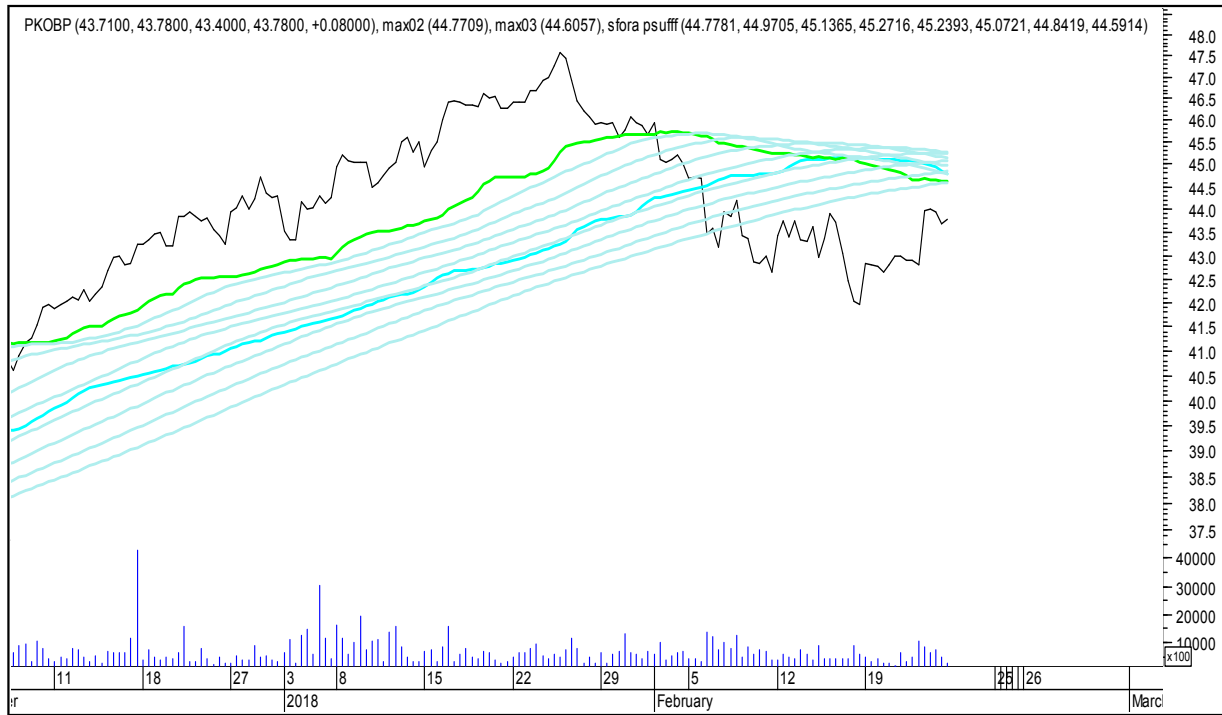

KĘTY

SFORA POLSKA 4h

piątek, 23 lutego 2018

KGHM

KRUK

SFORA POLSKA 4h

piątek, 23 lutego 2018

LOTOS

MBANK

SFORA POLSKA 4h

piątek, 23 lutego 2018

PEKAO SA

PGE

SFORA POLSKA 4h

piątek, 23 lutego 2018

PGNIG

PKN ORLEN

SFORA POLSKA 4h

piątek, 23 lutego 2018

PKOBP

PZU

SFORA POLSKA 4h

piątek, 23 lutego 2018

PLAY

TAURON

SFORA POLSKA 4h

piątek, 23 lutego 2018

TRAKCJA

WIG

SFORA POLSKA 4h

piątek, 23 lutego 2018

WIG20