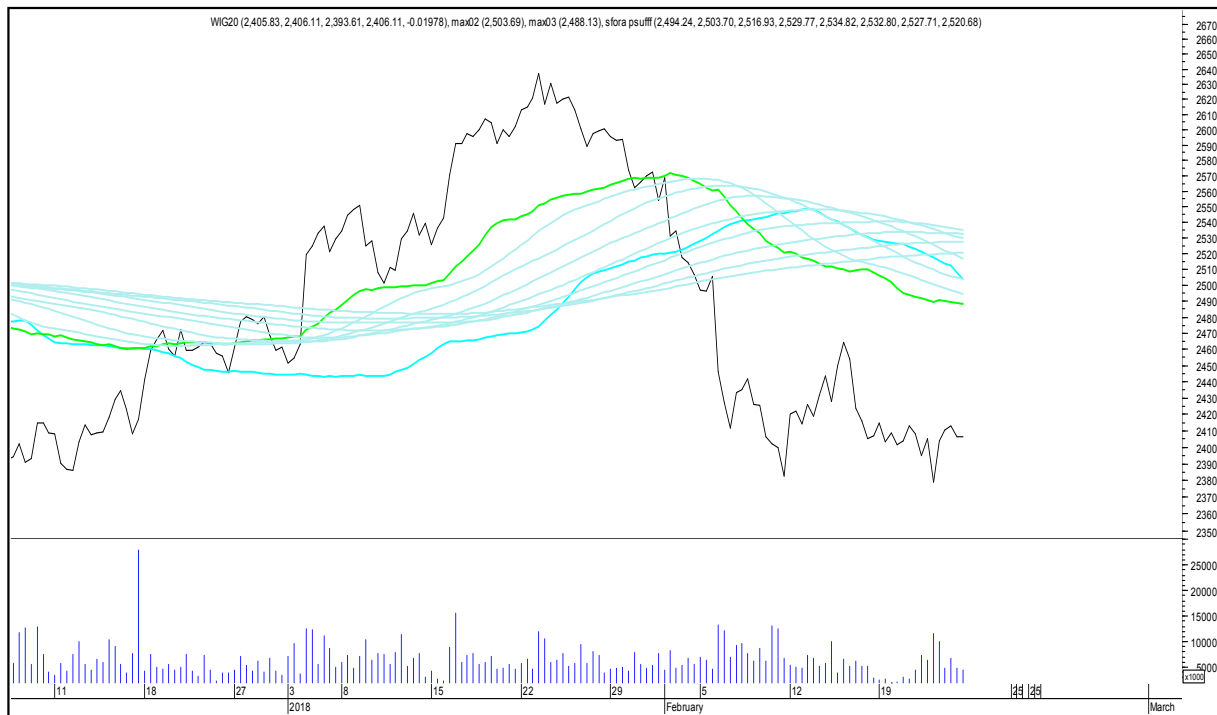

PKN ORLEN

SFORA POLSKA 4h

piątek, 23 lutego 2018

PKOBP

PZU

SFORA POLSKA 4h

piątek, 23 lutego 2018

PLAY

TAURON

SFORA POLSKA 4h

piątek, 23 lutego 2018

TRAKCJA

WIG

SFORA POLSKA 4h

piątek, 23 lutego 2018

WIG20

WIG30

SFORA POLSKA 4h

piątek, 23 lutego 2018

MWIG40

SWIG80