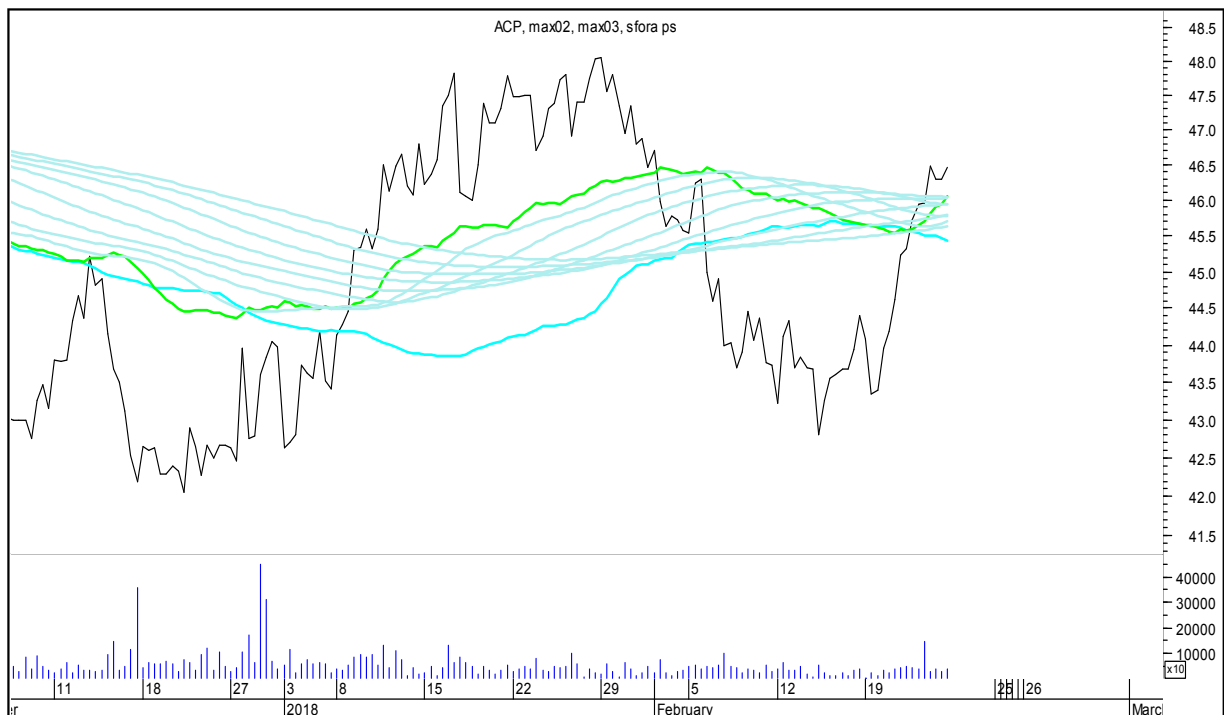

SFORA POLSKA 4h

piątek, 23 lutego 2018

The logo for Stockmaster\$ is displayed in white text on a solid blue rectangular background. The word "Stockmaster" is written in a bold, serif font, with a dollar sign (\$) at the beginning and end. The dollar signs are stylized with vertical lines extending through the center of the letters 'S' and 'r'.

SFORA POLSKA Wykresy 4-godzinne

SFORA POLSKA 4h

piątek, 23 lutego 2018

ALIOR

ASSECO POLAND

SFORA POLSKA 4h

piątek, 23 lutego 2018

BUDIMEX

BOGDANKA

SFORA POLSKA 4h

piątek, 23 lutego 2018

BANK MILLENNIUM

BZWBK

SFORA POLSKA 4h

piątek, 23 lutego 2018

CCC

CD PROJEKT RED

SFORA POLSKA 4h

piątek, 23 lutego 2018

CIECH

COMARCH

SFORA POLSKA 4h

piątek, 23 lutego 2018

CYFROWY POLSAT