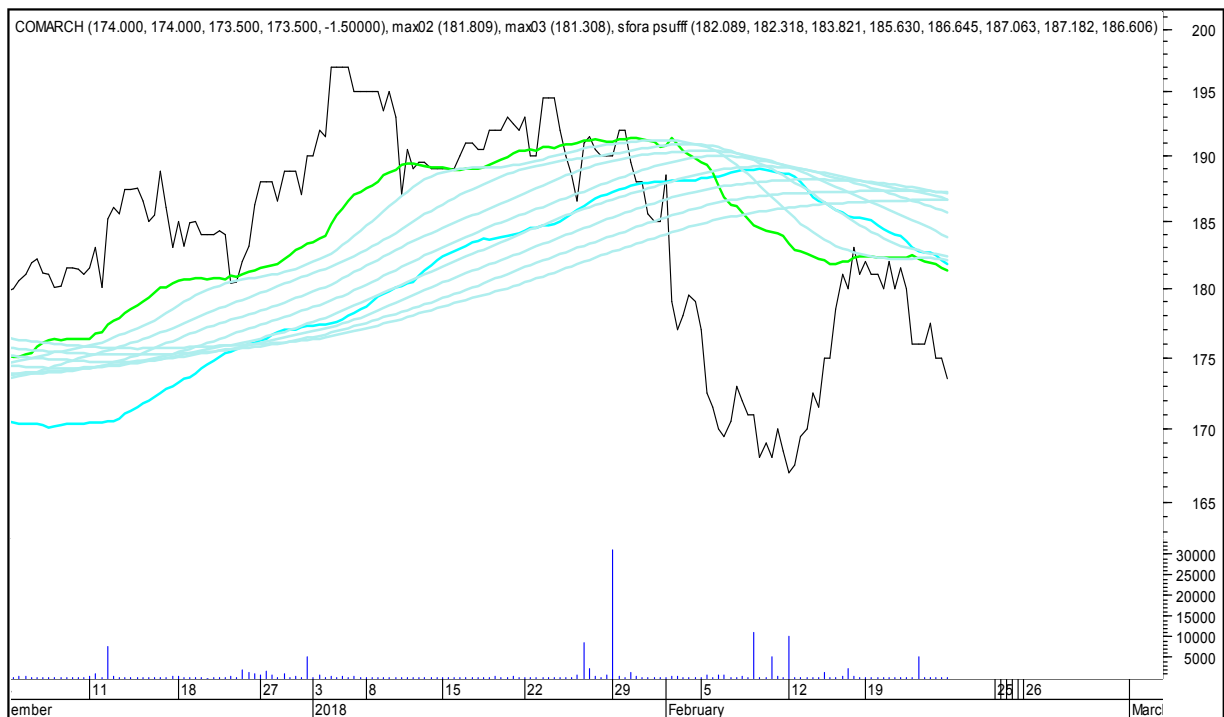

BOGDANKA

SFORA POLSKA 4h

piątek, 23 lutego 2018

BANK MILLENNIUM

BZWBK

SFORA POLSKA 4h

piątek, 23 lutego 2018

CCC

CD PROJEKT RED

SFORA POLSKA 4h

piątek, 23 lutego 2018

CIECH

COMARCH

SFORA POLSKA 4h

piątek, 23 lutego 2018

CYFROWY POLSAT

DINO

SFORA POLSKA 4h

piątek, 23 lutego 2018

ENERGA

ENEA

SFORA POLSKA 4h

piątek, 23 lutego 2018

EUROCASH

GETIN

SFORA POLSKA 4h

piątek, 23 lutego 2018

GETINOBLE

GTC

SFORA POLSKA 4h

piątek, 23 lutego 2018

GRUPA AZOTY