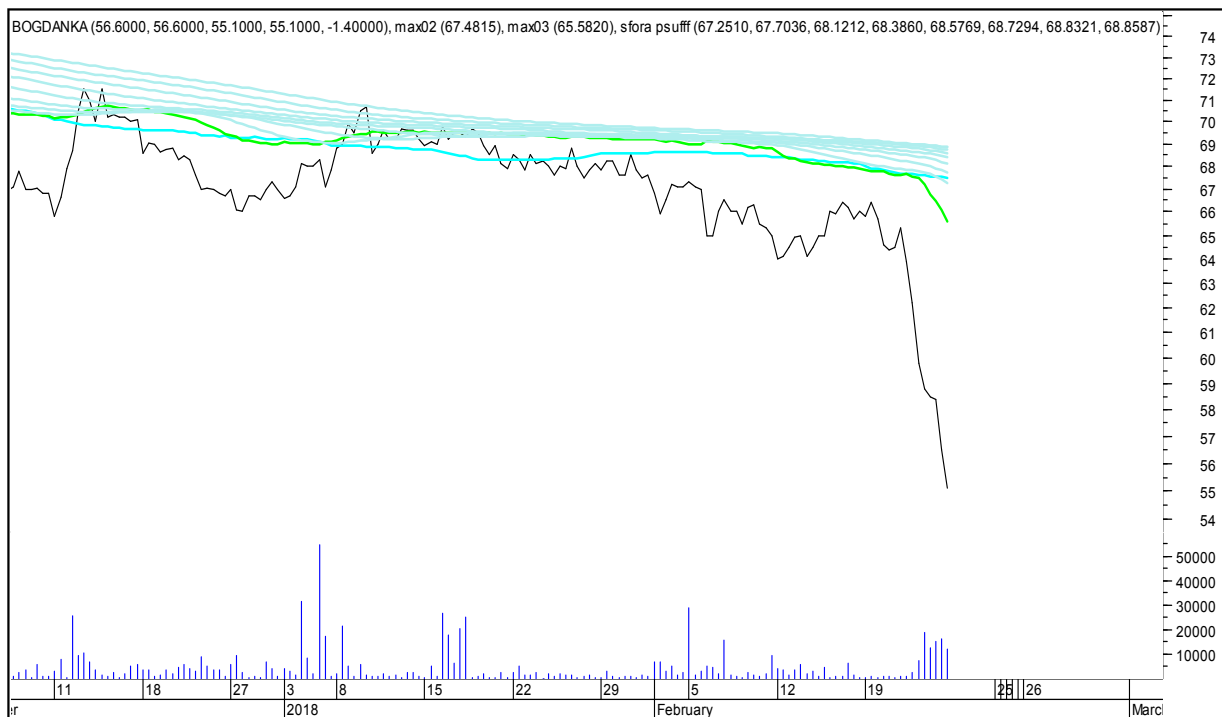

SFORA POLSKA 4h

piątek, 23 lutego 2018

The logo for Stockmaster\$ is displayed in white text on a solid blue rectangular background. The word "Stockmaster" is written in a bold, serif font, with a dollar sign (\$) at the beginning and end. The dollar signs are stylized with vertical lines extending through the center of the letters 'S' and 'r'.

SFORA POLSKA Wykresy 4-godzinne

SFORA POLSKA 4h

piątek, 23 lutego 2018

ALIOR

ASSECO POLAND

SFORA POLSKA 4h

piątek, 23 lutego 2018

BUDIMEX

BOGDANKA

SFORA POLSKA 4h

piątek, 23 lutego 2018

BANK MILLENNIUM

BZWBK

SFORA POLSKA 4h

piątek, 23 lutego 2018

CCC

CD PROJEKT RED

SFORA POLSKA 4h

piątek, 23 lutego 2018

CIECH

COMARCH

SFORA POLSKA 4h

piątek, 23 lutego 2018

CYFROWY POLSAT