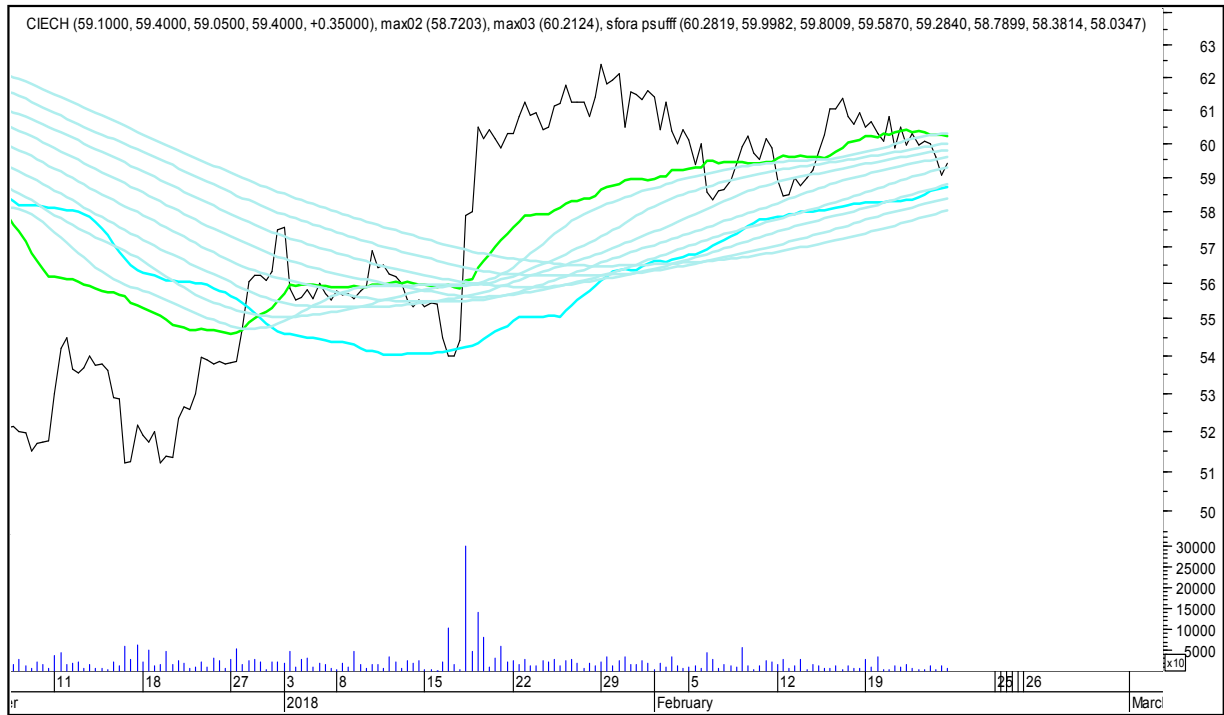

SFORA POLSKA Wykresy 4-godzinne

SFORA POLSKA 4h

piątek, 23 lutego 2018

ALIOR

ASSECO POLAND

SFORA POLSKA 4h

piątek, 23 lutego 2018

BUDIMEX

BOGDANKA

SFORA POLSKA 4h

piątek, 23 lutego 2018

BANK MILLENNIUM

BZWBK

SFORA POLSKA 4h

piątek, 23 lutego 2018

CCC

CD PROJEKT RED

SFORA POLSKA 4h

piątek, 23 lutego 2018

CIECH

COMARCH

SFORA POLSKA 4h

piątek, 23 lutego 2018

CYFROWY POLSAT

DINO

SFORA POLSKA 4h

piątek, 23 lutego 2018

ENERGA

ENEA

SFORA POLSKA 4h

piątek, 23 lutego 2018

EUROCASH