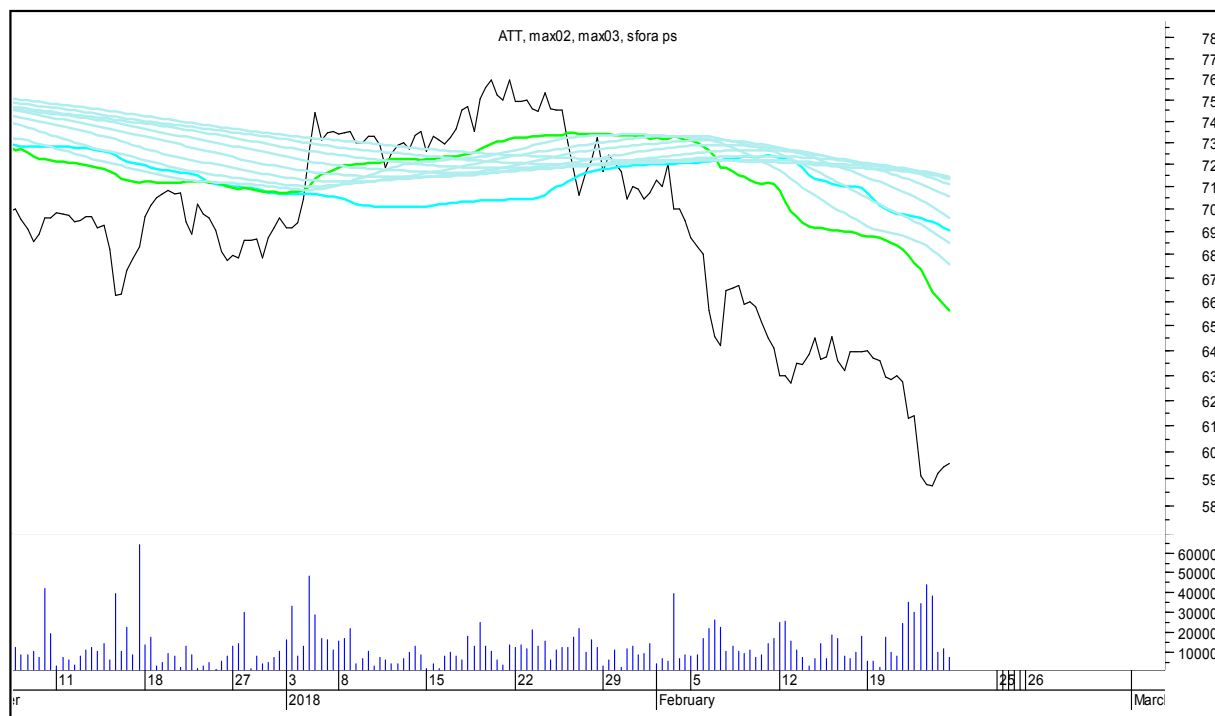

DINO

SFORA POLSKA 4h

piątek, 23 lutego 2018

ENERGA

ENEA

SFORA POLSKA 4h

piątek, 23 lutego 2018

EUROCASH

GETIN

SFORA POLSKA 4h

piątek, 23 lutego 2018

GETINOBLE

GTC

SFORA POLSKA 4h

piątek, 23 lutego 2018

GRUPA AZOTY

HANDLOWY

SFORA POLSKA 4h

piątek, 23 lutego 2018

ING BŚK

JSW

SFORA POLSKA 4h

piątek, 23 lutego 2018

KERNEL

KĘTY

SFORA POLSKA 4h

piątek, 23 lutego 2018

KGHM

KRUK

SFORA POLSKA 4h

piątek, 23 lutego 2018

LOTOS