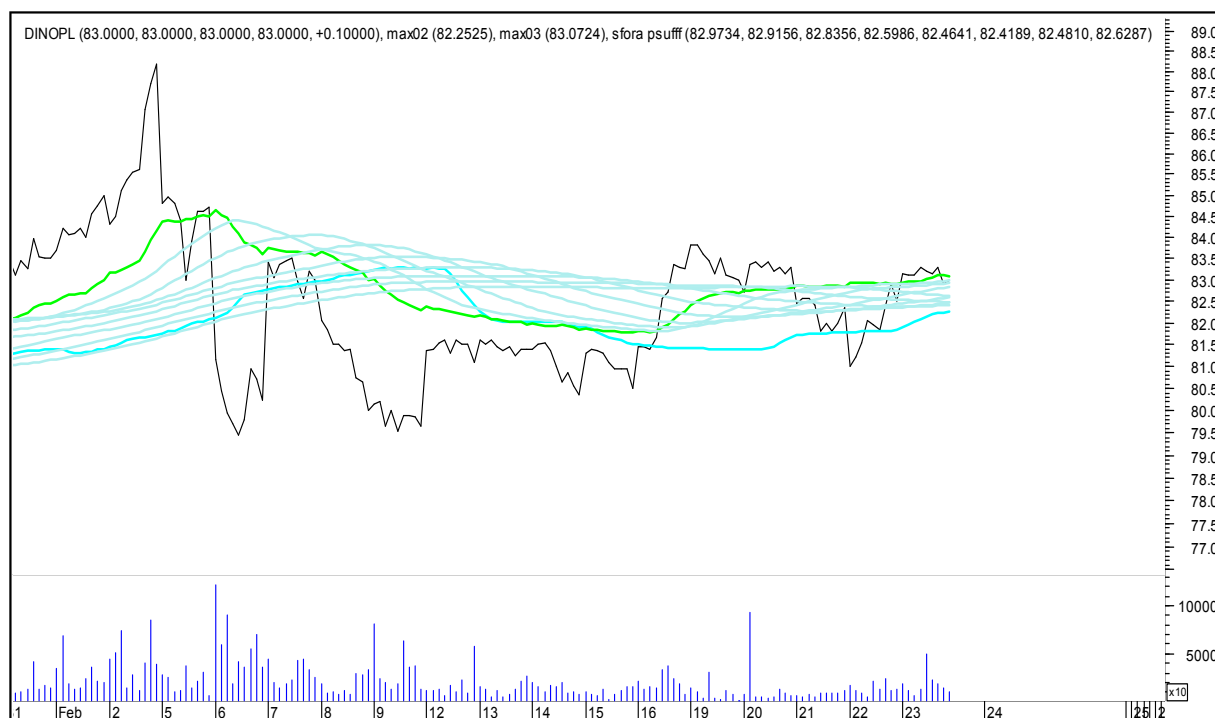

BOGDANKA

SFORA POLSKA 4h

piątek, 23 lutego 2018

BANK MILLENNIUM

BZWBK

SFORA POLSKA 4h

piątek, 23 lutego 2018

CCC

CD PROJEKT RED

SFORA POLSKA 4h

piątek, 23 lutego 2018

CIECH

COMARCH

SFORA POLSKA 4h

piątek, 23 lutego 2018

CYFROWY POLSAT

DINO

SFORA POLSKA 4h

piątek, 23 lutego 2018

ENERGA

ENEA

SFORA POLSKA 4h

piątek, 23 lutego 2018

EUROCASH

GETIN

SFORA POLSKA 4h

piątek, 23 lutego 2018

GETINOBLE

GTC

SFORA POLSKA 4h

piątek, 23 lutego 2018

GRUPA AZOTY