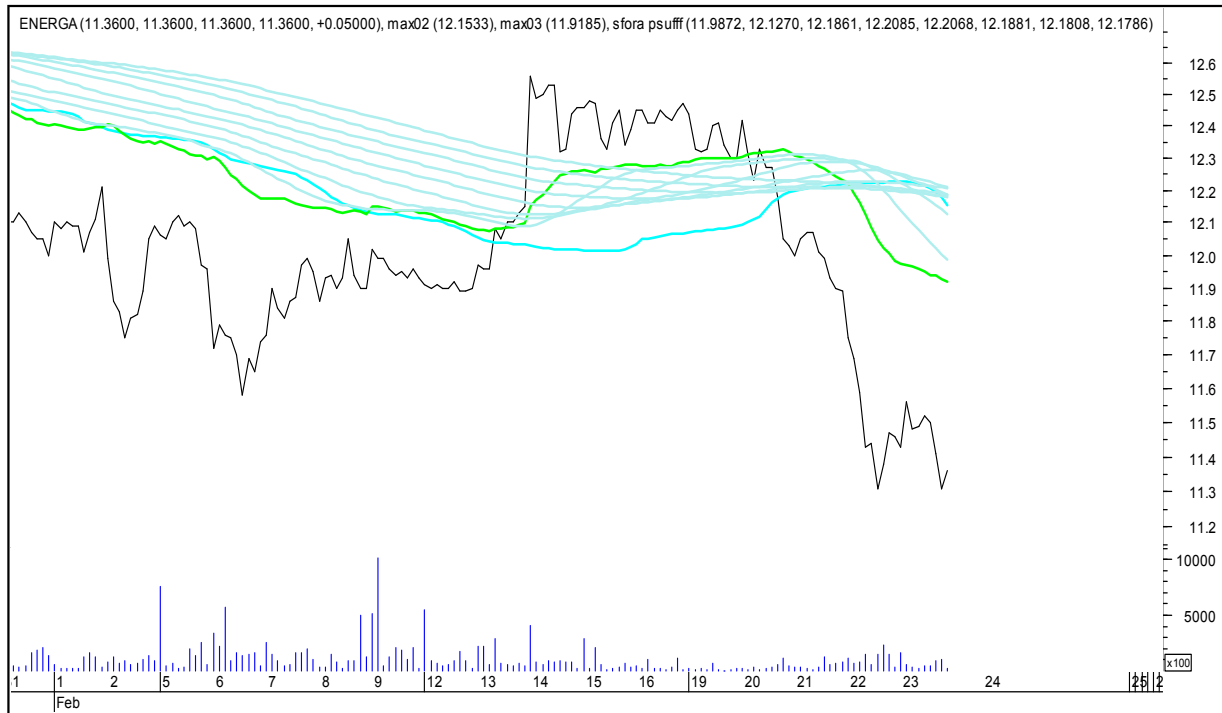

CD PROJEKT RED

SFORA POLSKA 4h

piątek, 23 lutego 2018

CIECH

COMARCH

SFORA POLSKA 4h

piątek, 23 lutego 2018

CYFROWY POLSAT

DINO

SFORA POLSKA 4h

piątek, 23 lutego 2018

ENERGA

ENEA

SFORA POLSKA 4h

piątek, 23 lutego 2018

EUROCASH

GETIN

SFORA POLSKA 4h

piątek, 23 lutego 2018

GETINOBLE

GTC

SFORA POLSKA 4h

piątek, 23 lutego 2018

GRUPA AZOTY