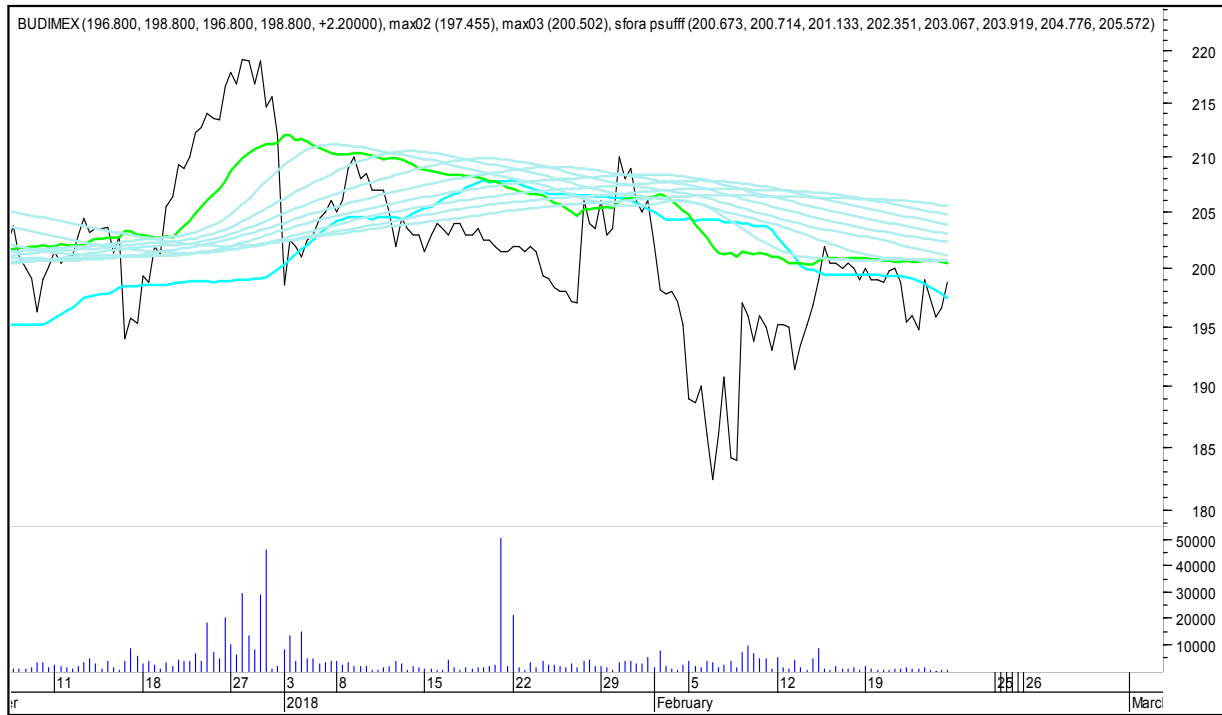

SFORA POLSKA 4h

piątek, 23 lutego 2018

The logo for Stockmaster\$ is displayed in white text on a solid blue rectangular background. The word "Stockmaster" is written in a bold, serif font, with a dollar sign (\$) at the beginning and end. The dollar signs are stylized with vertical lines extending through the center of the letters 'S' and 'r'.

SFORA POLSKA Wykresy 4-godzinne

SFORA POLSKA 4h

piątek, 23 lutego 2018

ALIOR

ASSECO POLAND

SFORA POLSKA 4h

piątek, 23 lutego 2018

BUDIMEX

BOGDANKA

SFORA POLSKA 4h

piątek, 23 lutego 2018

BANK MILLENNIUM

BZWBK

SFORA POLSKA 4h

piątek, 23 lutego 2018

CCC

CD PROJEKT RED

SFORA POLSKA 4h

piątek, 23 lutego 2018

CIECH

COMARCH

SFORA POLSKA 4h

piątek, 23 lutego 2018

CYFROWY POLSAT