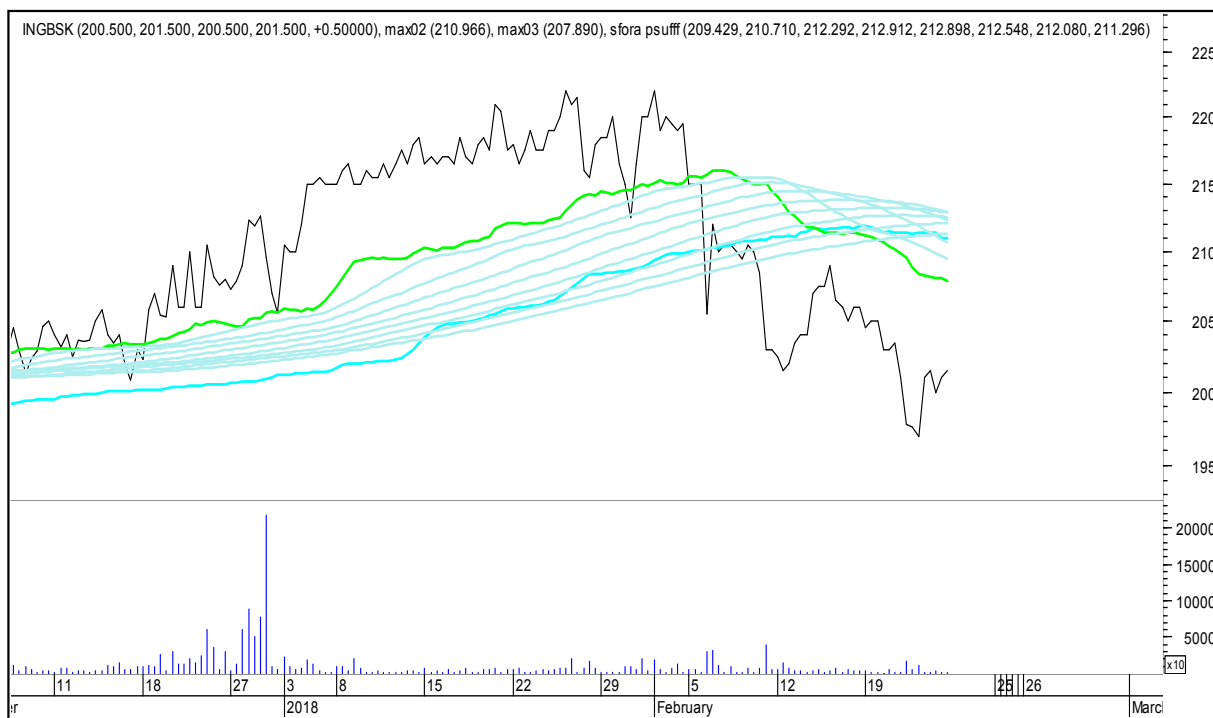

DINO

SFORA POLSKA 4h

piątek, 23 lutego 2018

ENERGA

ENEA

SFORA POLSKA 4h

piątek, 23 lutego 2018

EUROCASH

GETIN

SFORA POLSKA 4h

piątek, 23 lutego 2018

GETINOBLE

GTC

SFORA POLSKA 4h

piątek, 23 lutego 2018

GRUPA AZOTY

HANDLOWY

SFORA POLSKA 4h

piątek, 23 lutego 2018

ING BŚK

JSW

SFORA POLSKA 4h

piątek, 23 lutego 2018

KERNEL

KĘTY

SFORA POLSKA 4h

piątek, 23 lutego 2018

KGHM

KRUK

SFORA POLSKA 4h

piątek, 23 lutego 2018

LOTOS