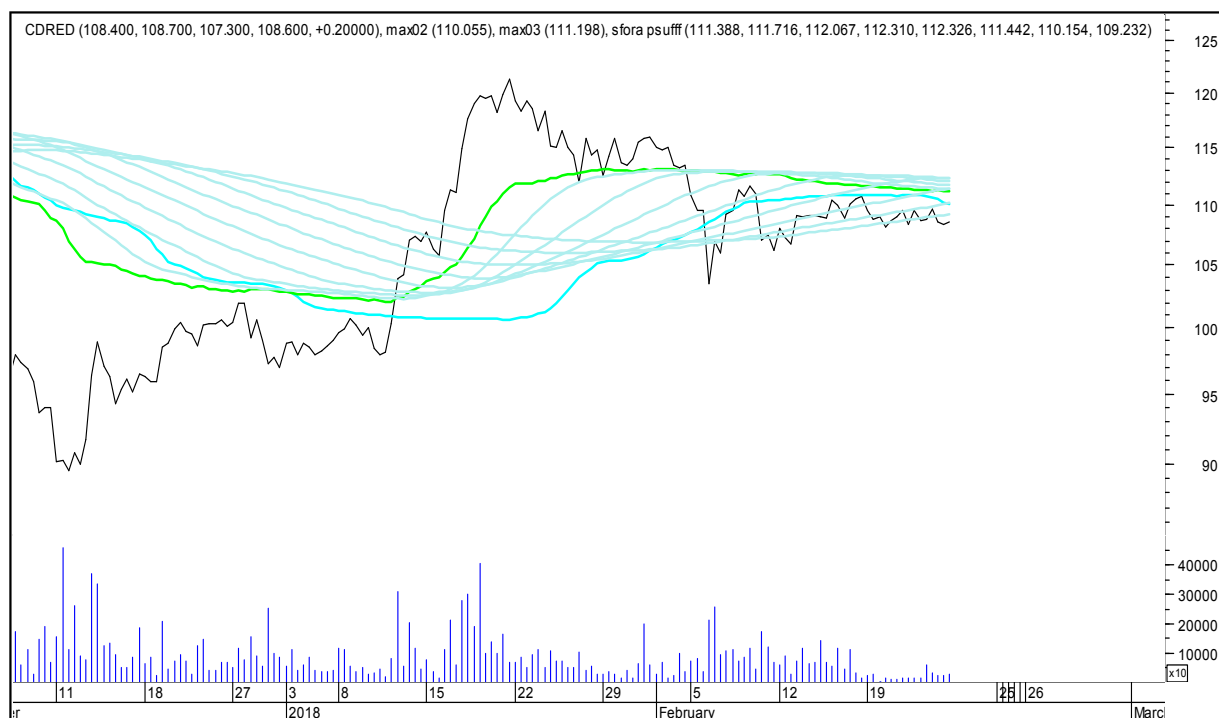

SFORA POLSKA 4h

piątek, 23 lutego 2018

The logo for Stockmaster\$ is displayed in white text on a solid blue rectangular background. The word "Stockmaster" is written in a bold, serif font, with a dollar sign (\$) at the beginning and end. The dollar signs are stylized with vertical lines extending through the center of the letters 'S' and 'r'.

BOGDANKA

SFORA POLSKA 4h

piątek, 23 lutego 2018

BANK MILLENNIUM

BZWBK

SFORA POLSKA 4h

piątek, 23 lutego 2018

CCC

CD PROJEKT RED

SFORA POLSKA 4h

piątek, 23 lutego 2018

CIECH

COMARCH

SFORA POLSKA 4h

piątek, 23 lutego 2018

CYFROWY POLSAT

DINO

SFORA POLSKA 4h

piątek, 23 lutego 2018

ENERGA

ENEA

SFORA POLSKA 4h

piątek, 23 lutego 2018

EUROCASH