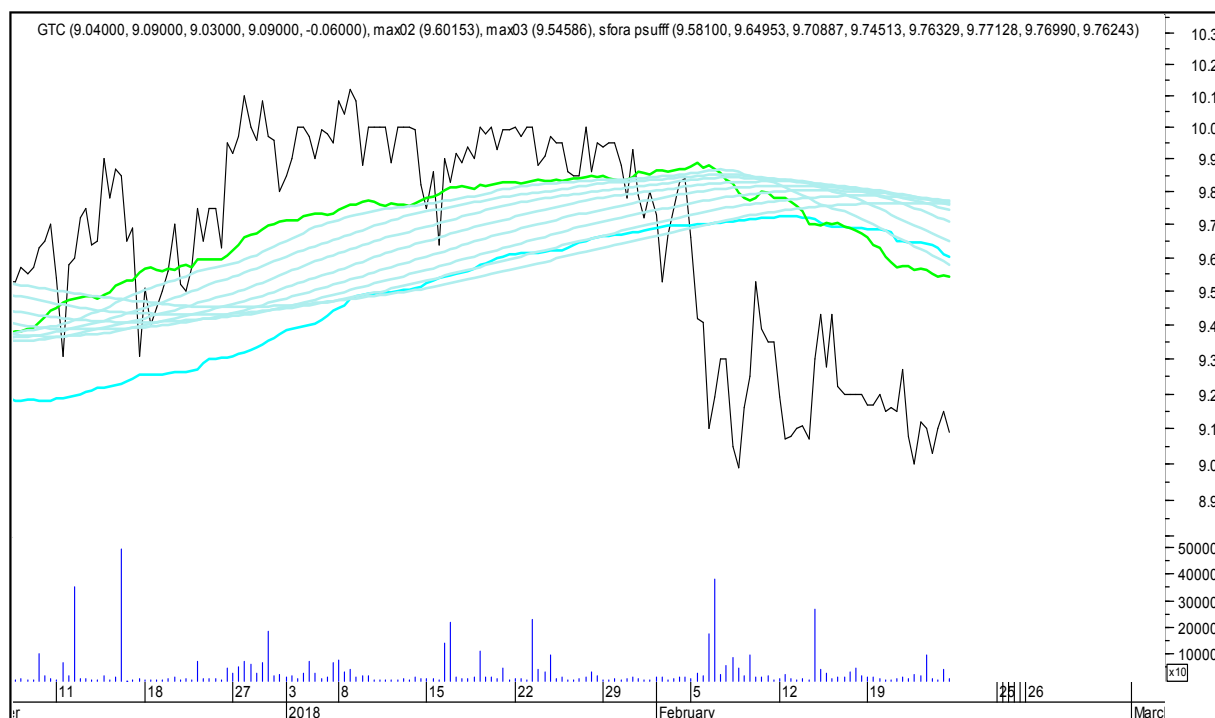

DINO

SFORA POLSKA 4h

piątek, 23 lutego 2018

ENERGA

ENEA

SFORA POLSKA 4h

piątek, 23 lutego 2018

EUROCASH

GETIN

SFORA POLSKA 4h

piątek, 23 lutego 2018

GETINOBLE

GTC

SFORA POLSKA 4h

piątek, 23 lutego 2018

GRUPA AZOTY

HANDLOWY

SFORA POLSKA 4h

piątek, 23 lutego 2018

ING BŚK

JSW

SFORA POLSKA 4h

piątek, 23 lutego 2018

KERNEL

KĘTY

SFORA POLSKA 4h

piątek, 23 lutego 2018

KGHM

KRUK

SFORA POLSKA 4h

piątek, 23 lutego 2018

LOTOS