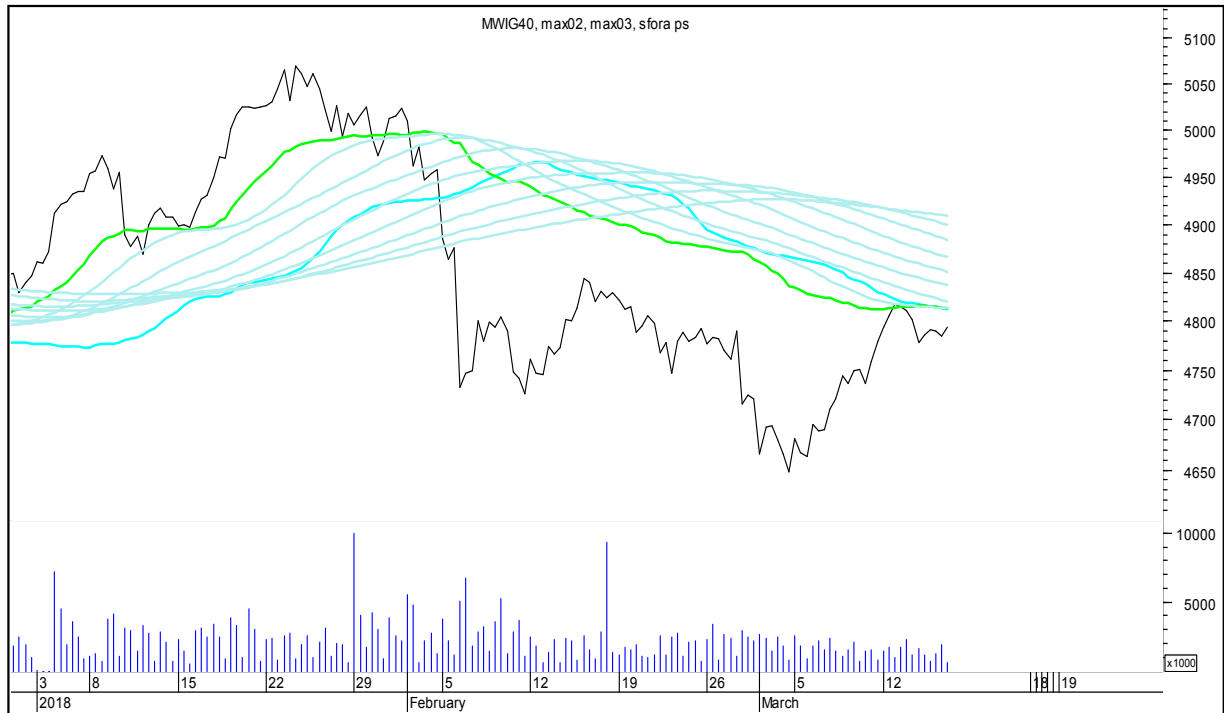

SFORA POLSKA 4h

piątek, 16 marca 2018

MWIG40