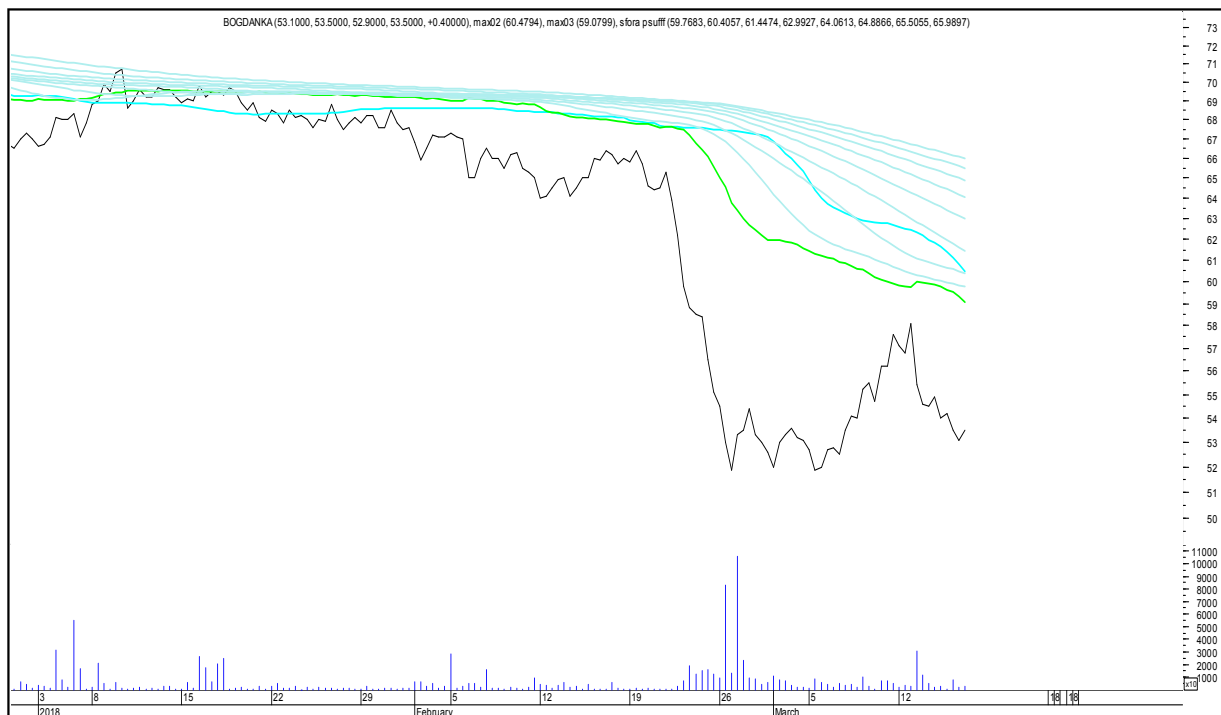

SFORA POLSKA 4h

piątek, 16 marca 2018

BUDIMEX

BOGDANKA