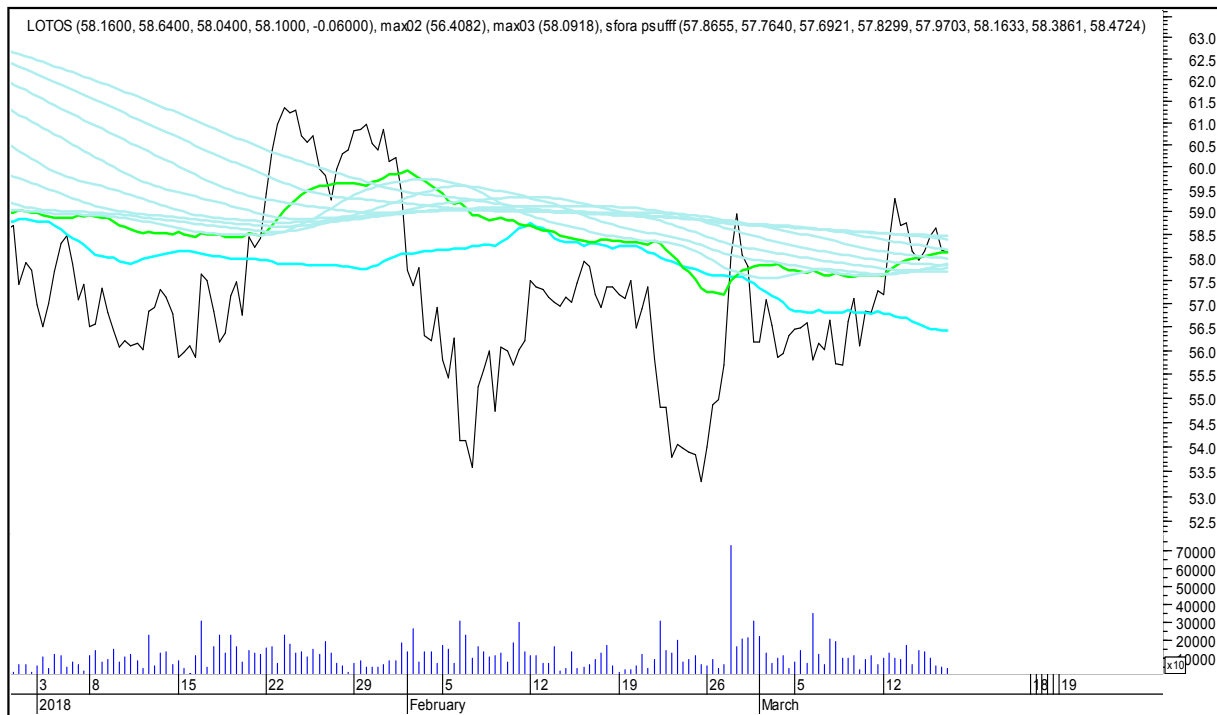

SFORA POLSKA 4h

piątek, 16 marca 2018

LOTOS