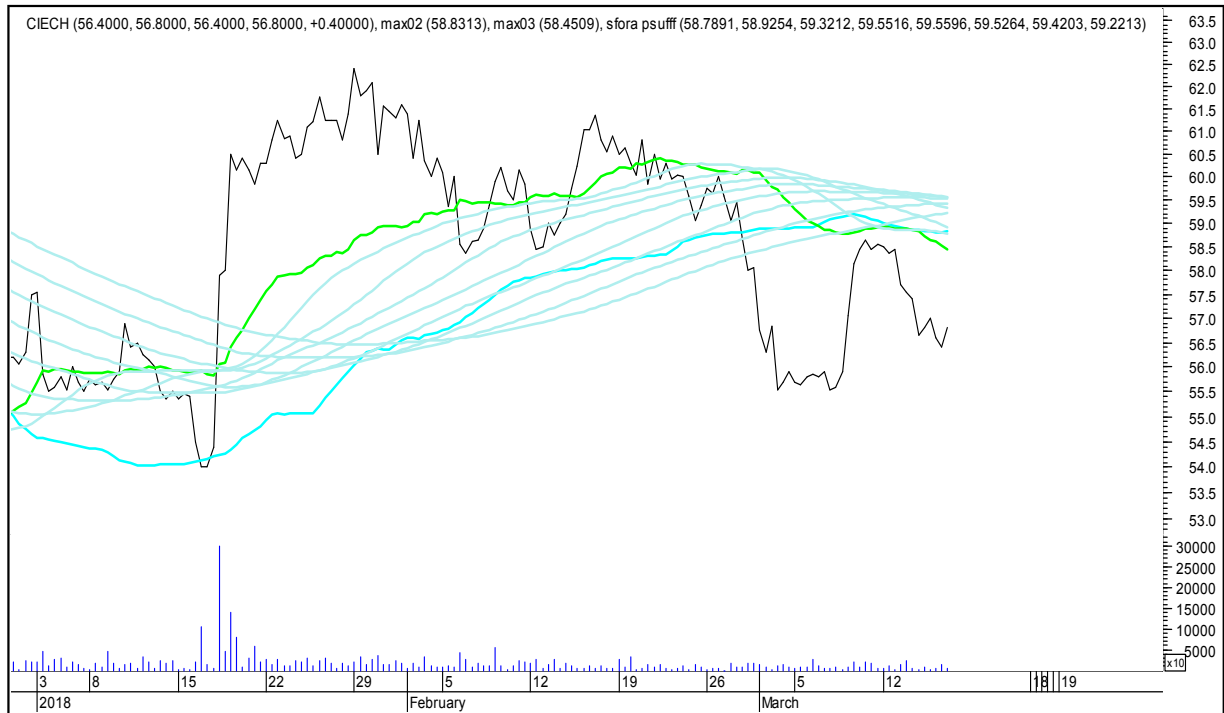

SFORA POLSKA 4h

piątek, 16 marca 2018

CIECH