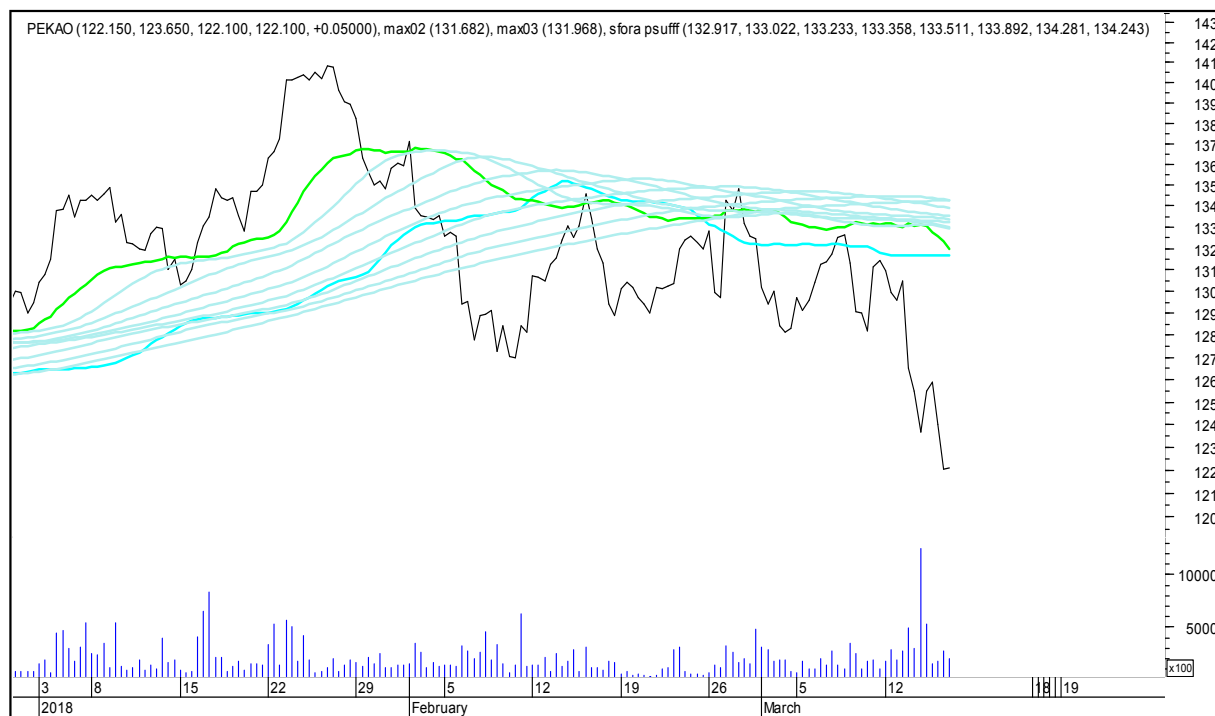

SFORA POLSKA 4h

piątek, 16 marca 2018

PEKAO SA