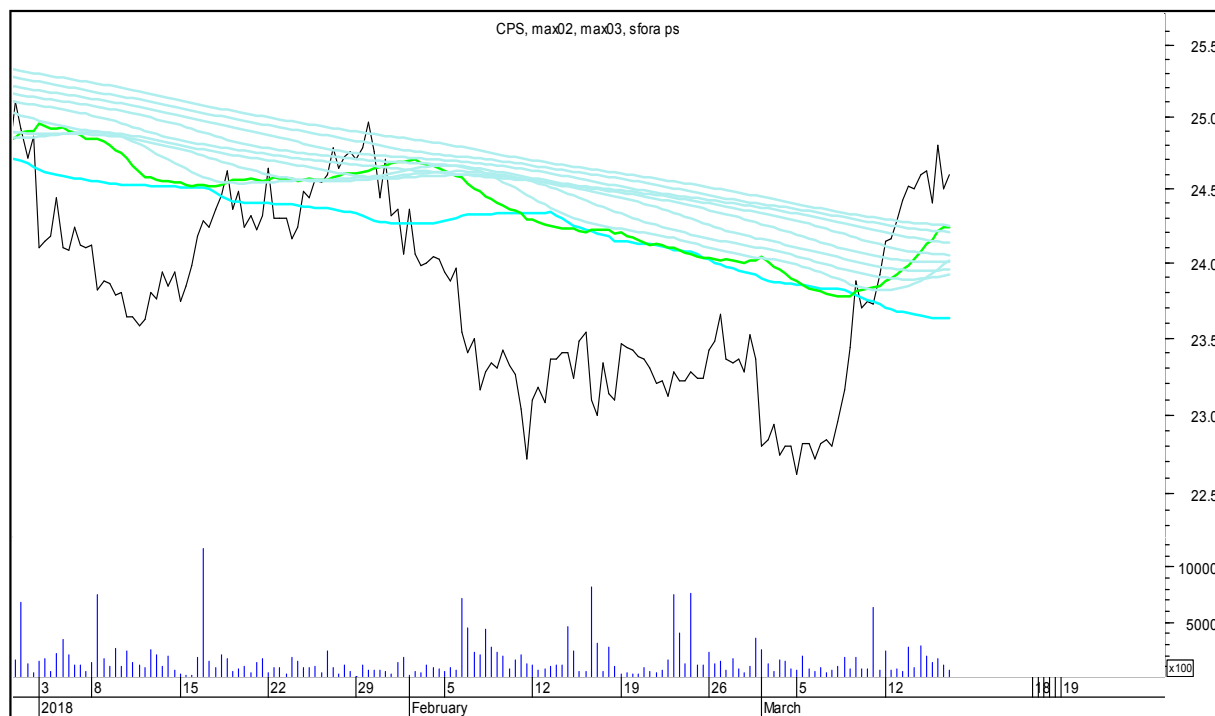

SFORA POLSKA 4h

piątek, 16 marca 2018

CYFROWY POLSAT