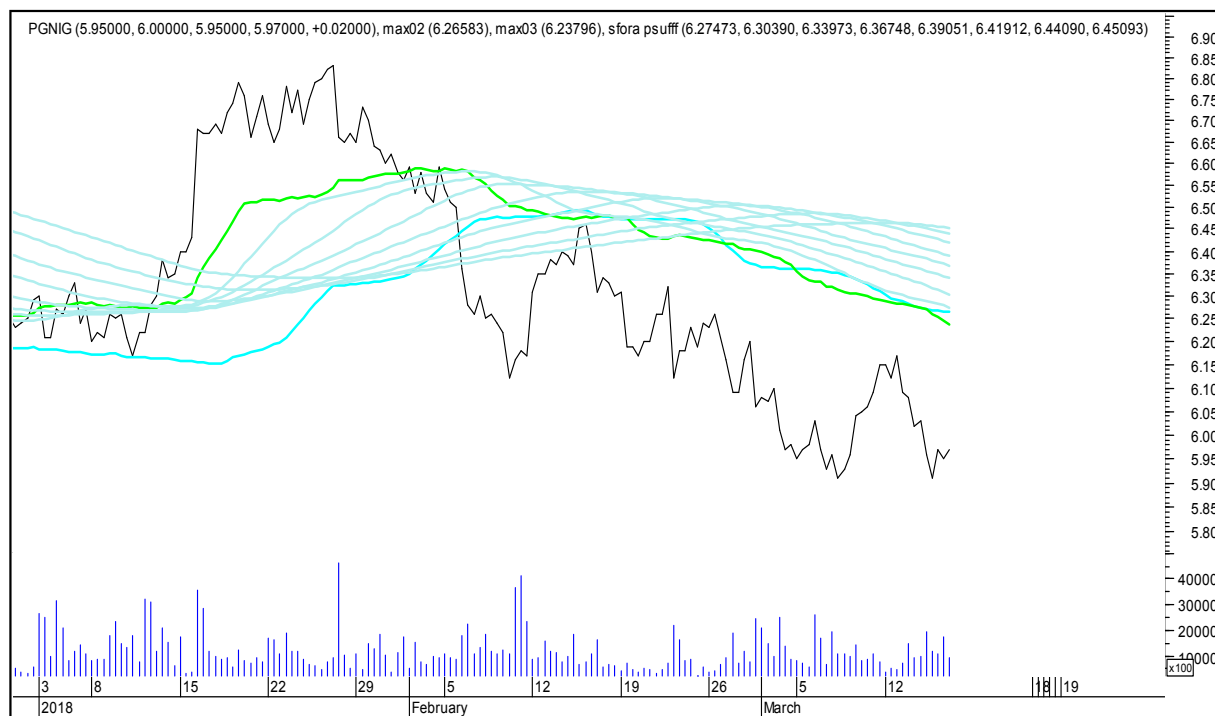

SFORA POLSKA 4h

piątek, 16 marca 2018

PGNIG