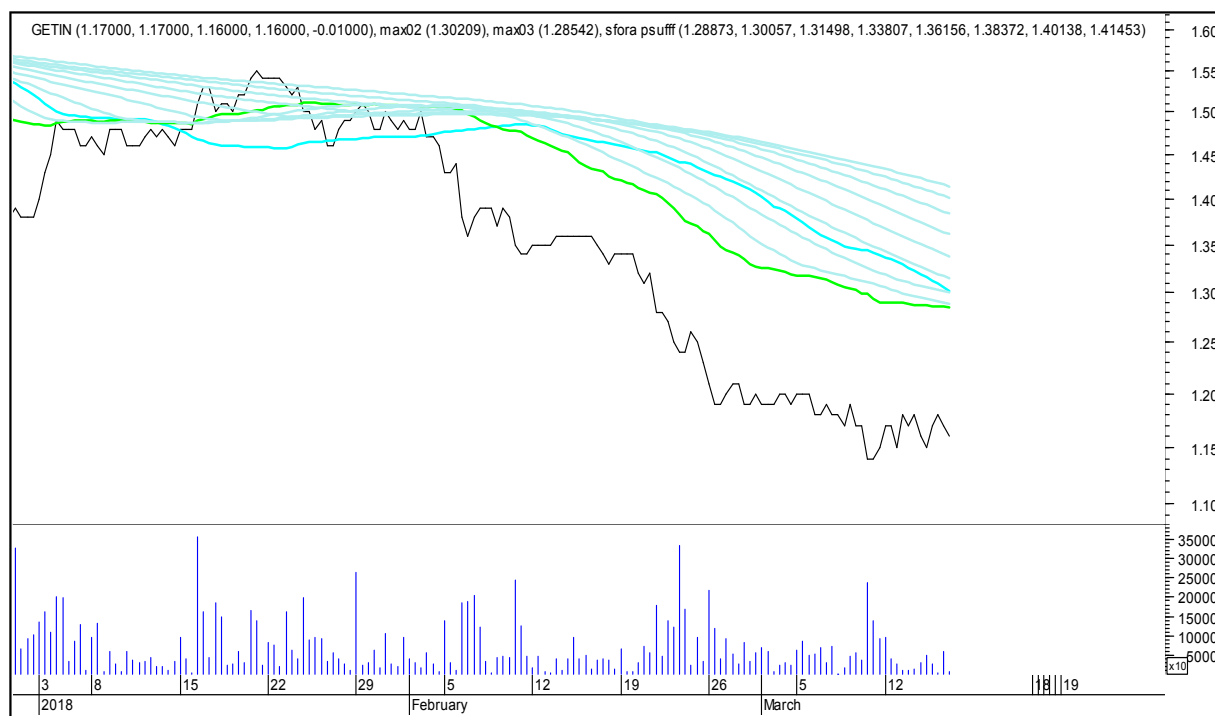

SFORA POLSKA 4h

piątek, 16 marca 2018

EUROCASH

GETIN