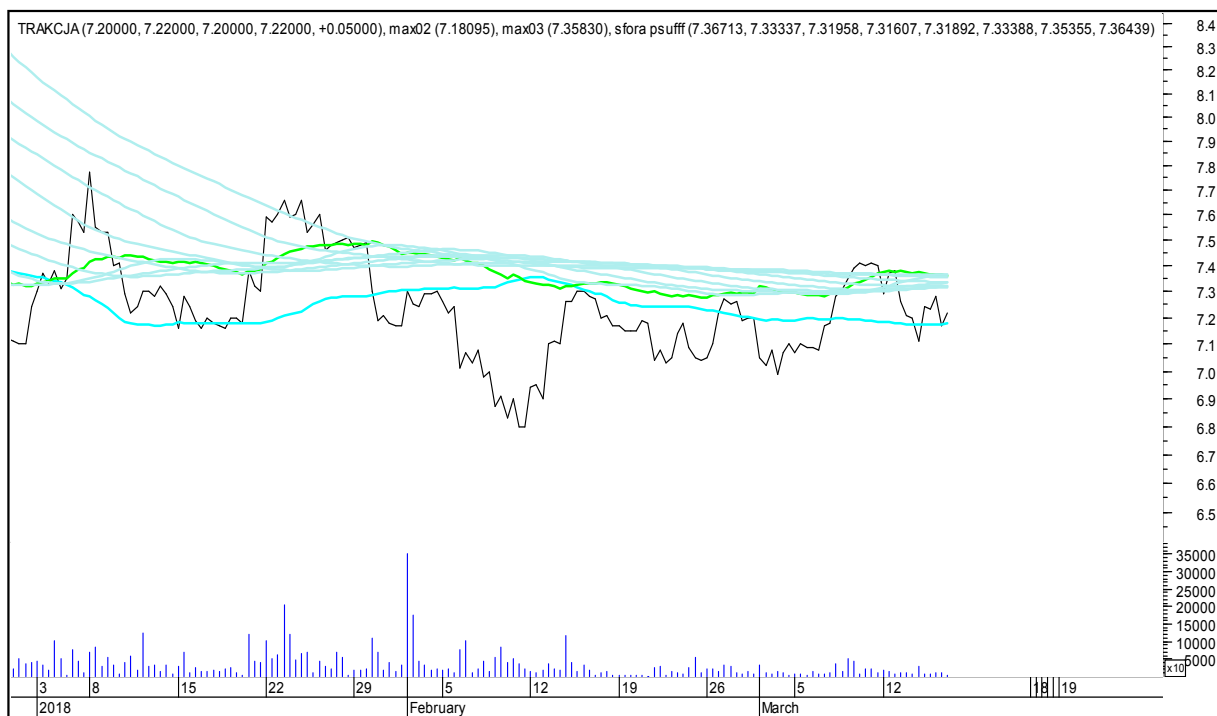

SFORA POLSKA 4h

piątek, 16 marca 2018

TRAKCJA