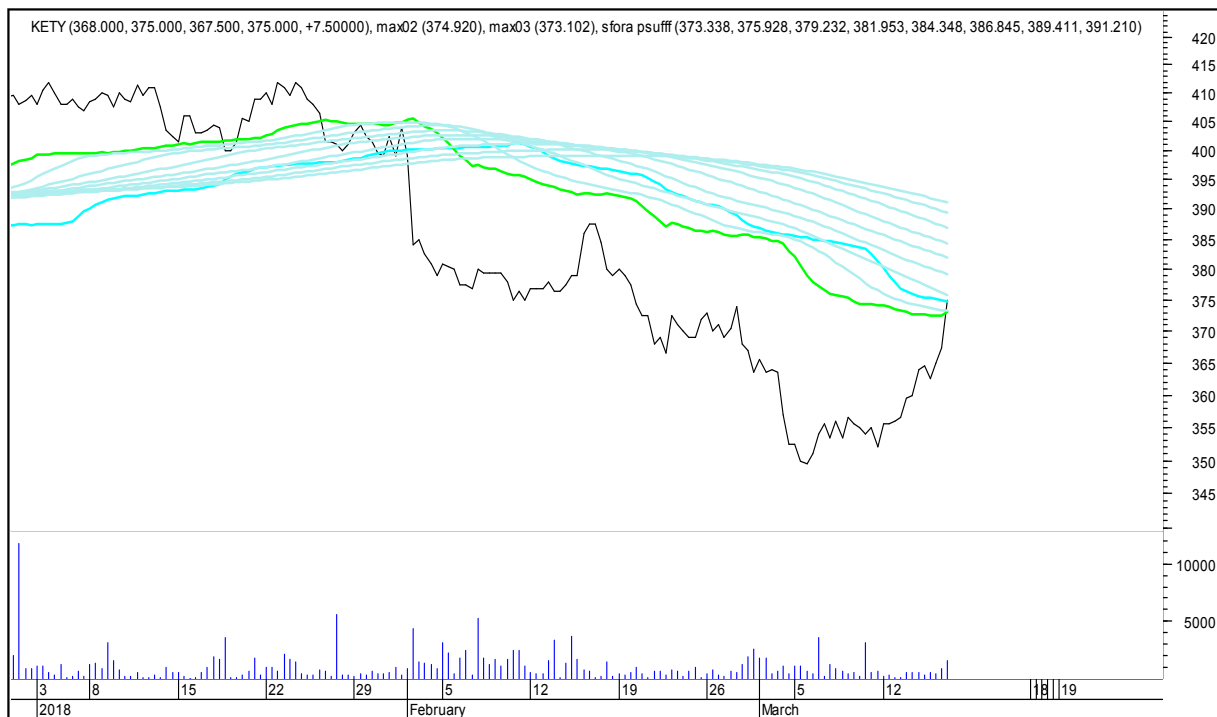

SFORA POLSKA 4h

piątek, 16 marca 2018

KERNEL

KĘTY