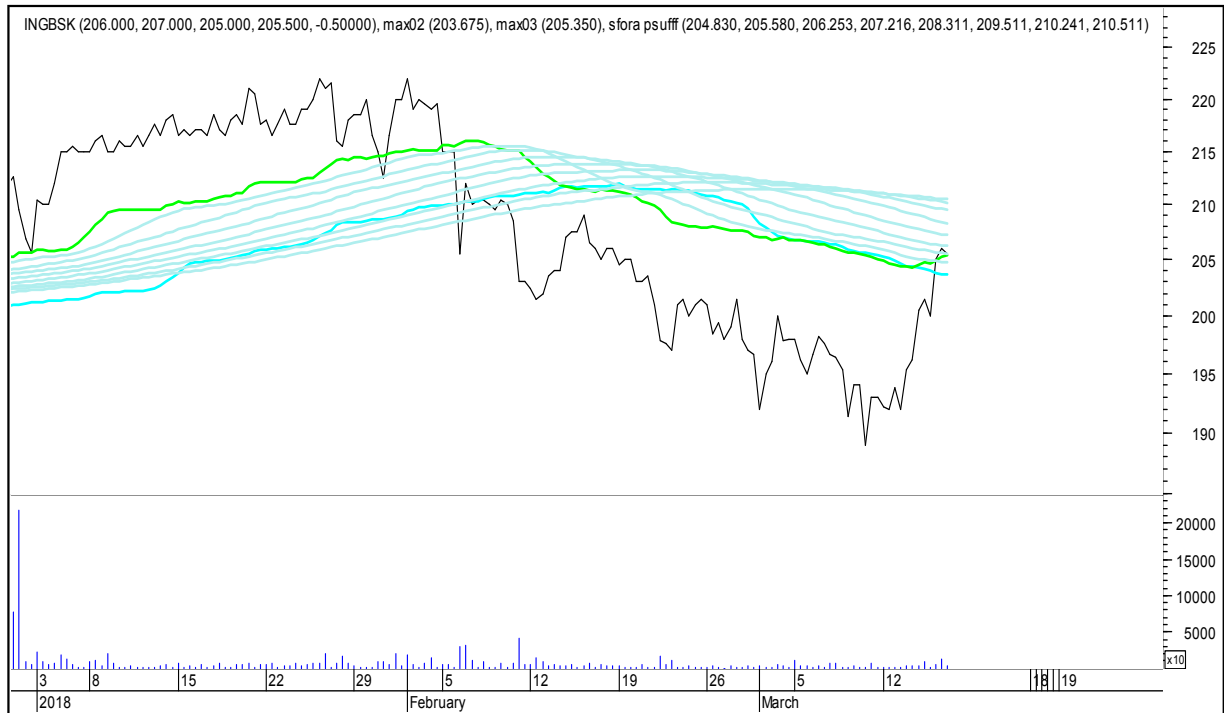

SFORA POLSKA 4h

piątek, 16 marca 2018

ING BŚK