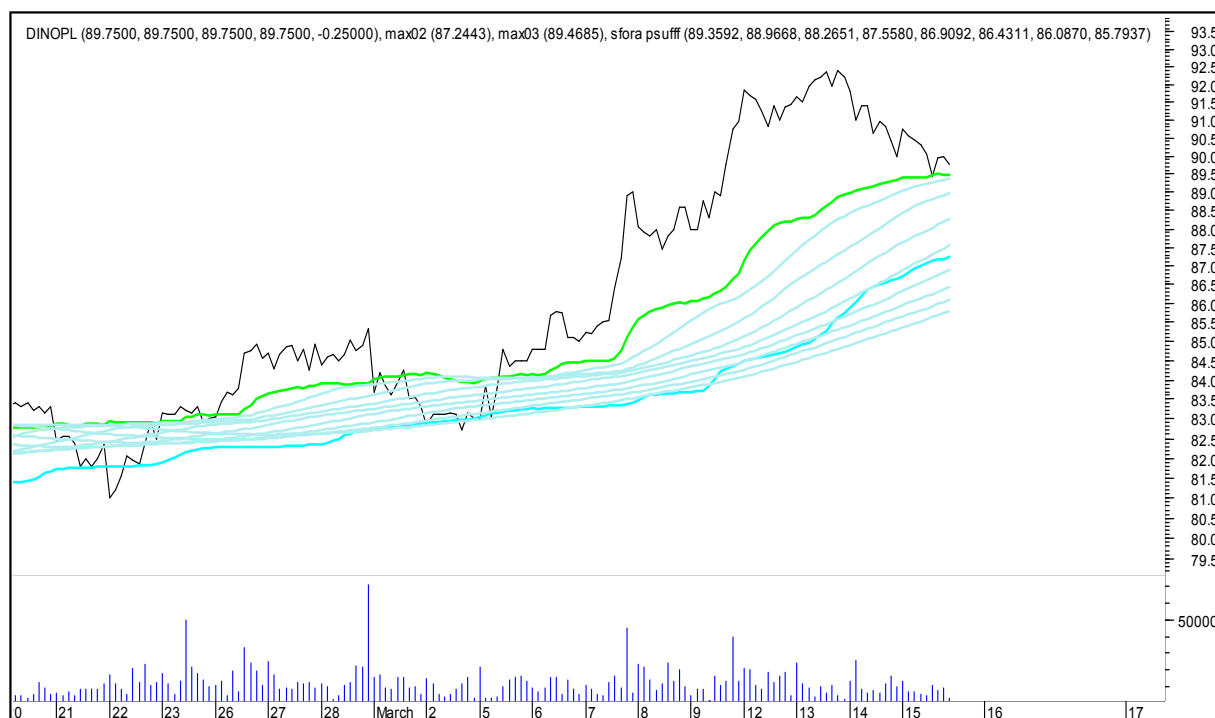

SFORA POLSKA 4h

piątek, 16 marca 2018

CYFROWY POLSAT

DINO