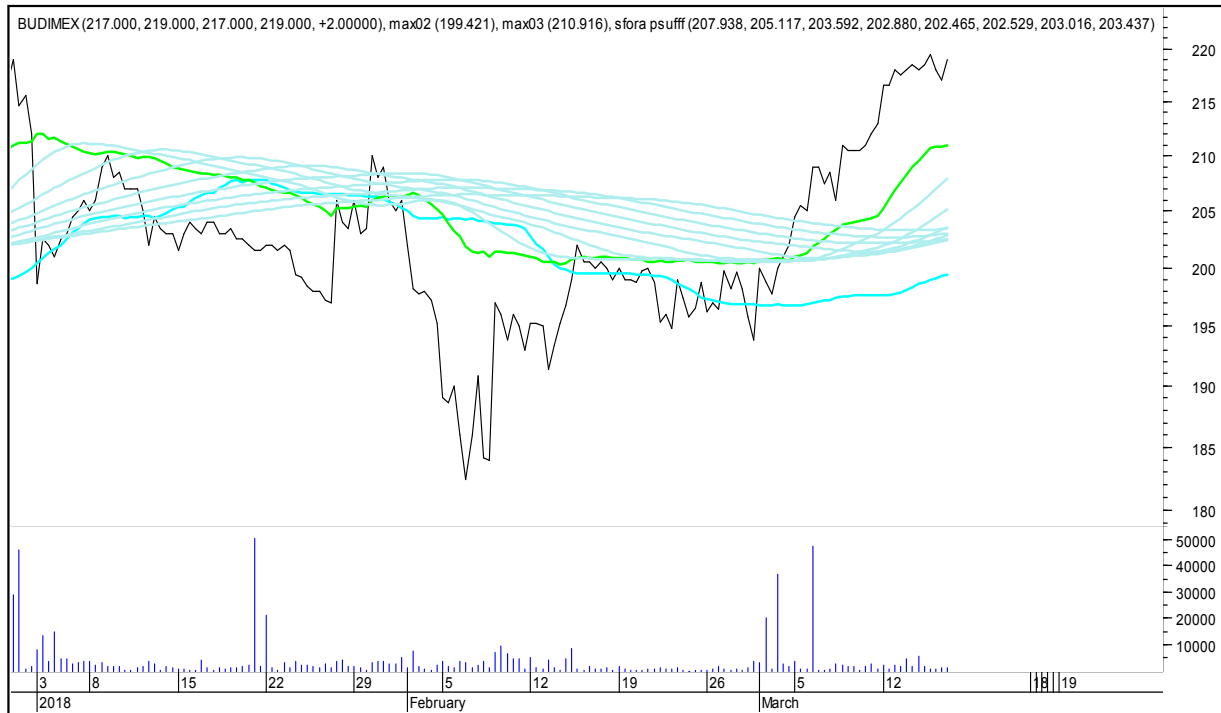

SFORA POLSKA 4h

piątek, 16 marca 2018

BUDIMEX