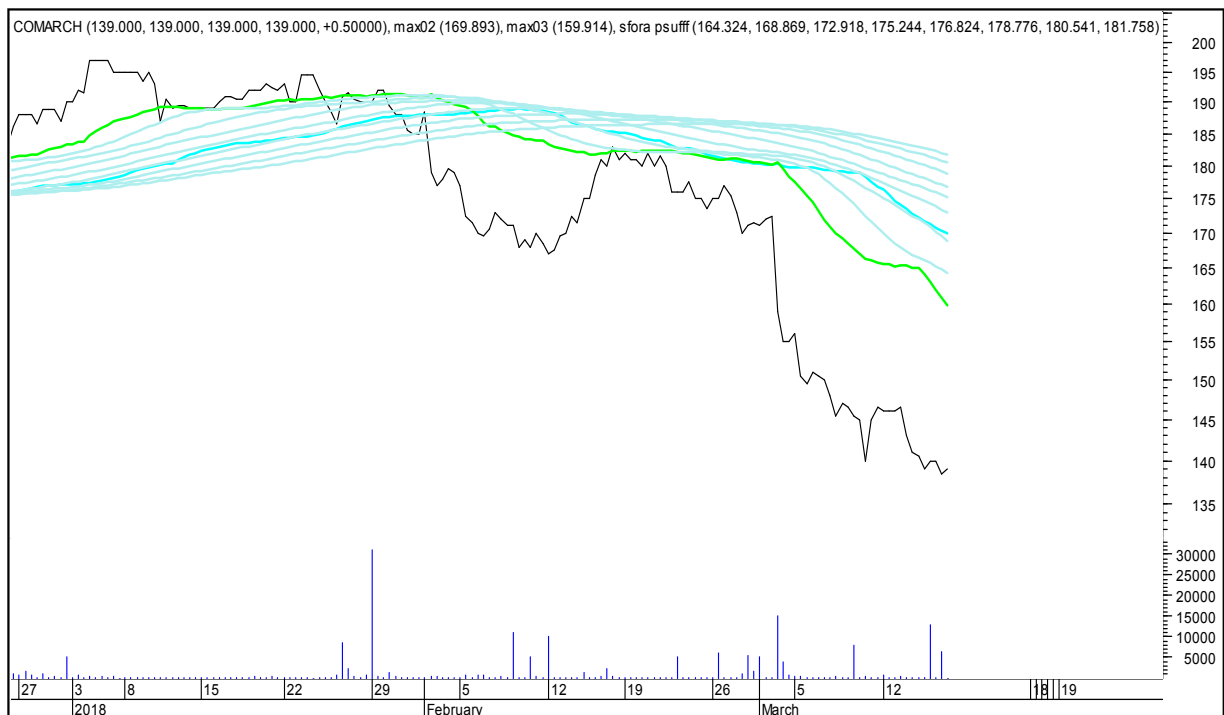

SFORA POLSKA 4h

piątek, 16 marca 2018

CIECH

COMARCH