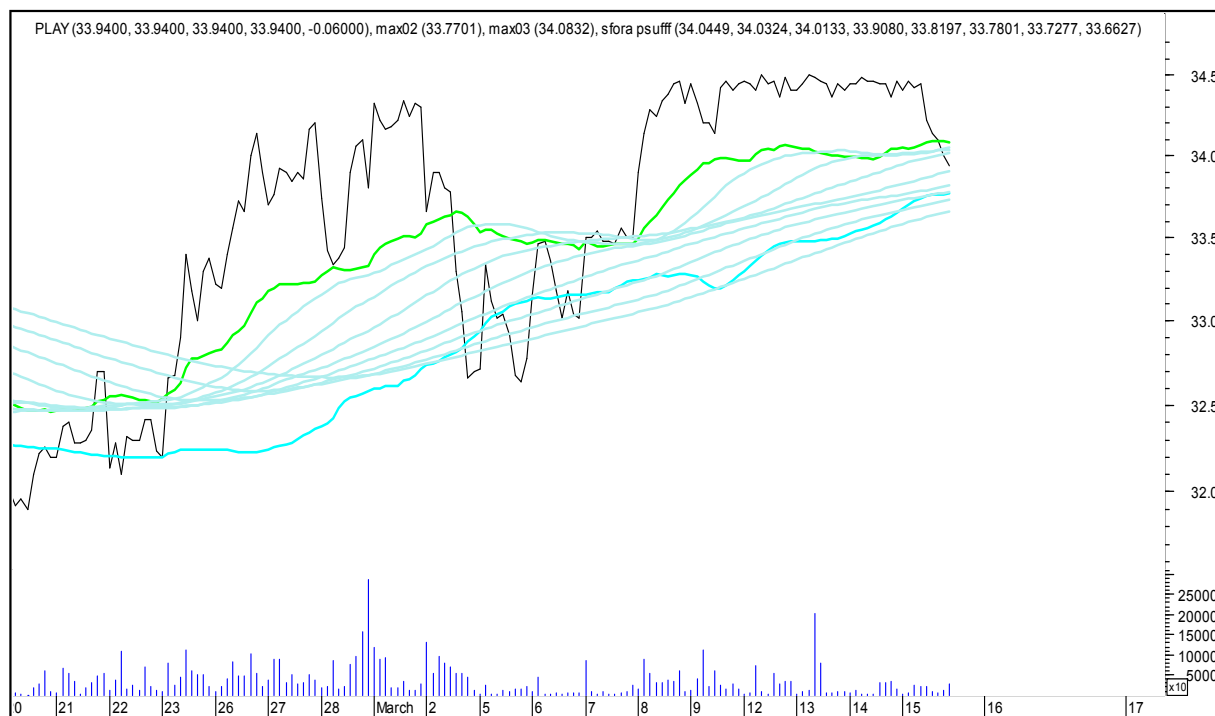

SFORA POLSKA 4h

piątek, 16 marca 2018

PLAY