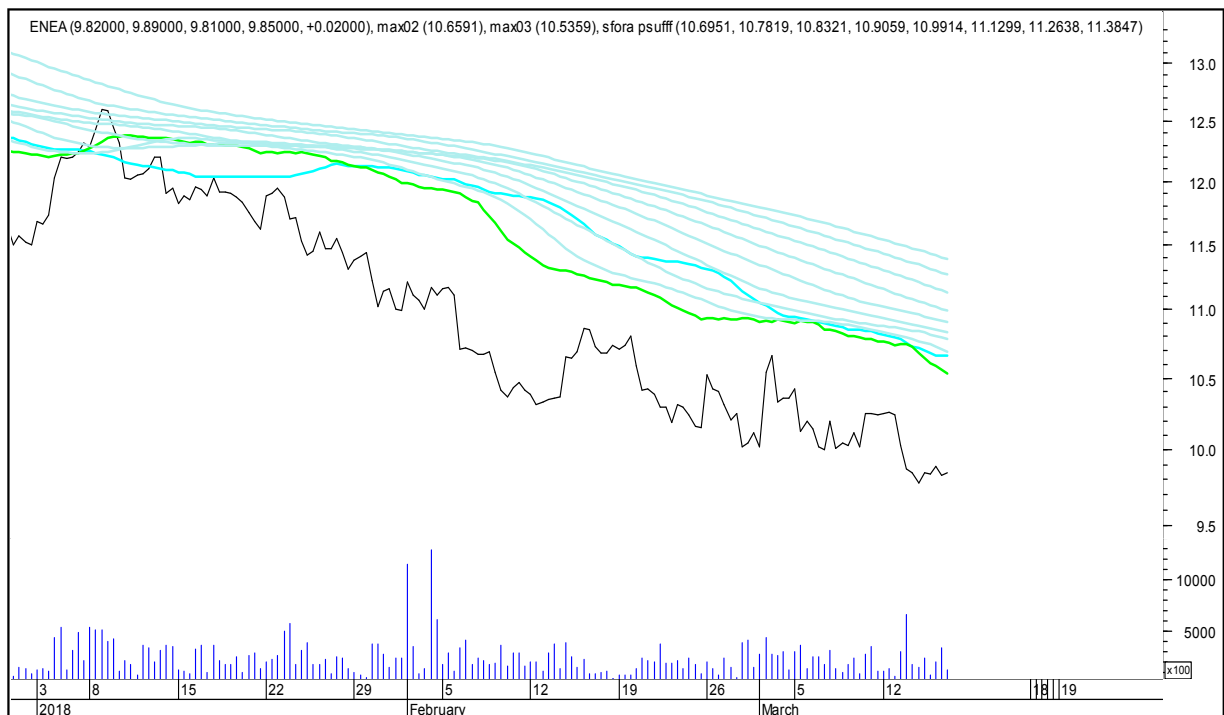

SFORA POLSKA 4h

piątek, 16 marca 2018

ENERGA

ENEA