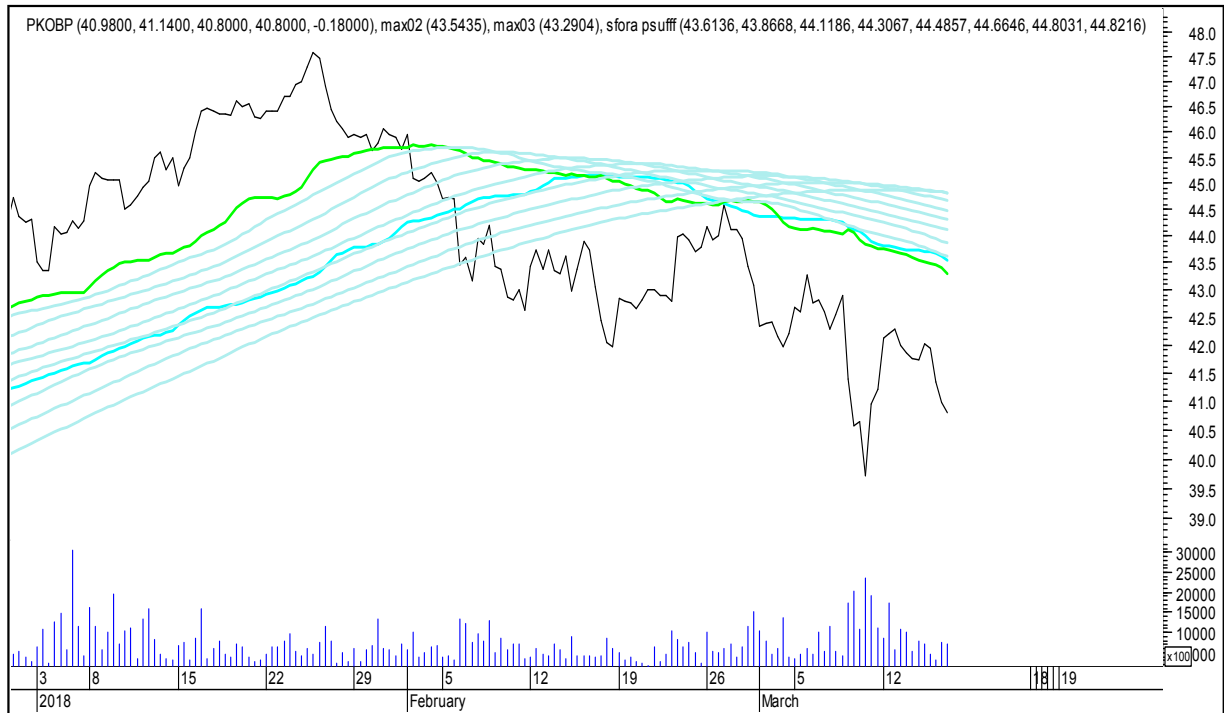

SFORA POLSKA 4h

piątek, 16 marca 2018

PKOBP