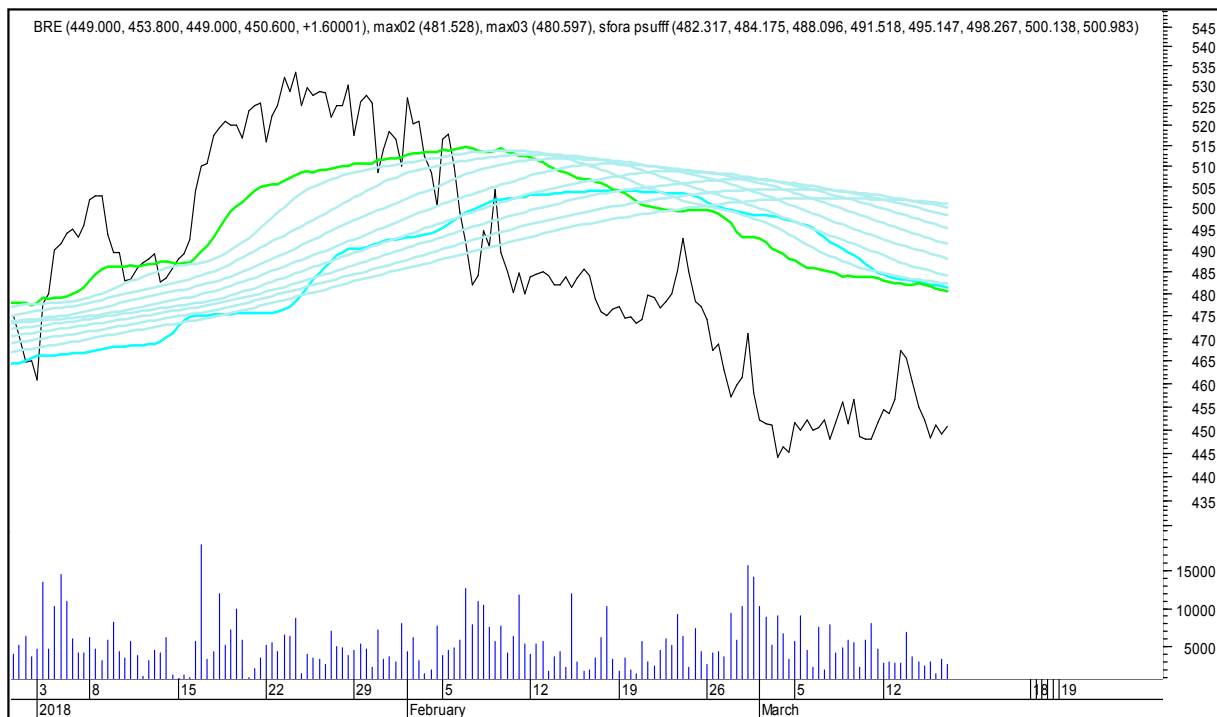

SFORA POLSKA 4h

piątek, 16 marca 2018

LOTOS

MBANK