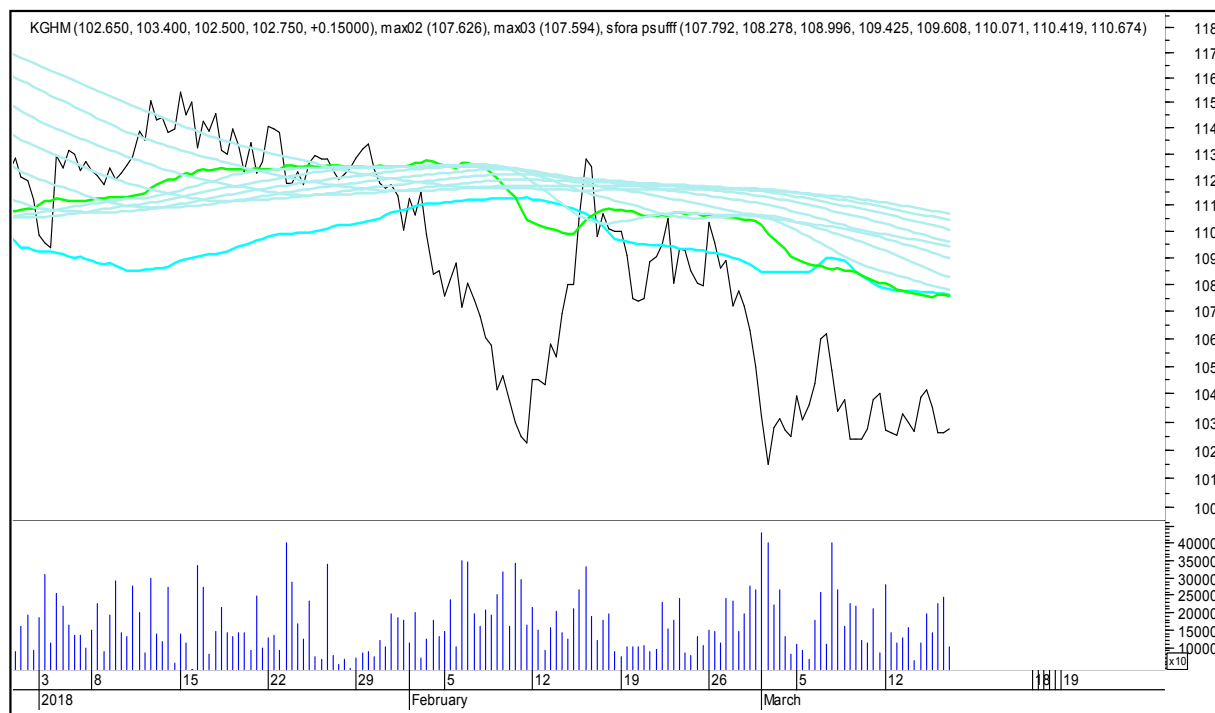

SFORA POLSKA 4h

piątek, 16 marca 2018

KGHM