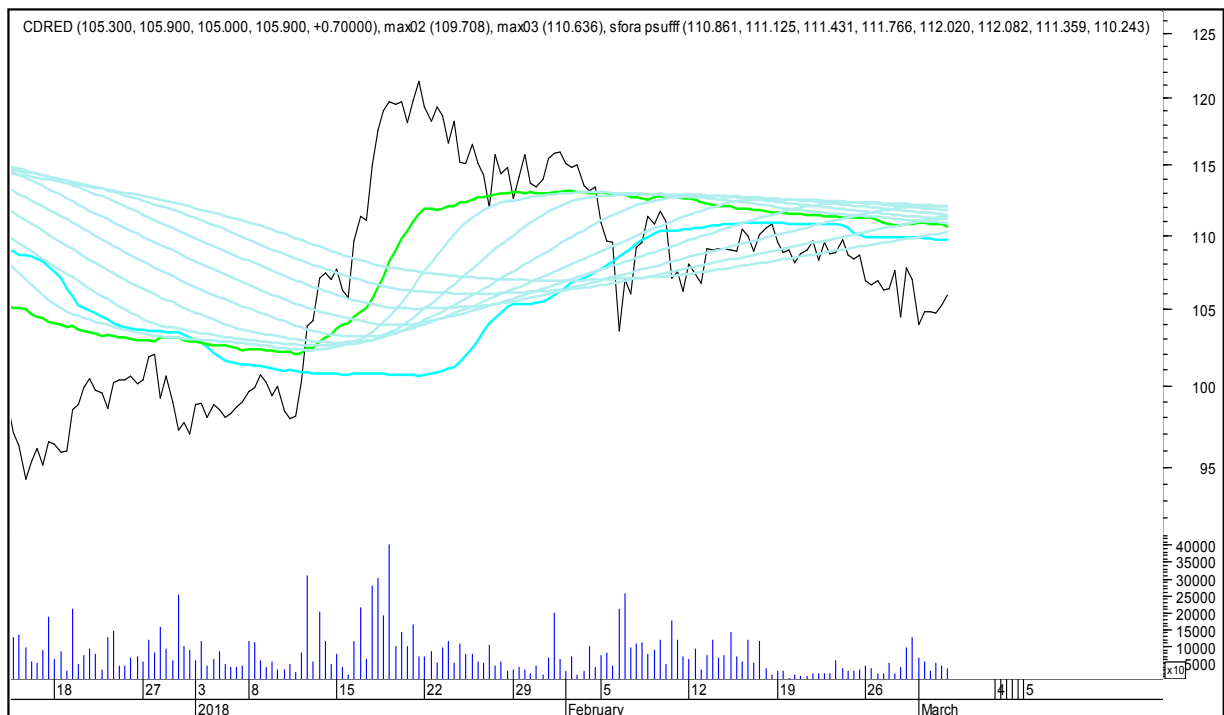

SFORA POLSKA 4h

piątek, 2 marca 2018

The logo for 'Stockmaster\$' is displayed in white, bold, serif font against a solid blue rectangular background. The word 'Stockmaster' is followed by a dollar sign '\$' at the end.

BOGDANKA

SFORA POLSKA 4h

piątek, 2 marca 2018

BANK MILLENNIUM

BZWBK

SFORA POLSKA 4h

piątek, 2 marca 2018

CCC

CD PROJEKT RED

SFORA POLSKA 4h

piątek, 2 marca 2018

CIECH

COMARCH

SFORA POLSKA 4h

piątek, 2 marca 2018

CYFROWY POLSAT

DINO

SFORA POLSKA 4h

piątek, 2 marca 2018

ENERGA

ENEA

SFORA POLSKA 4h

piątek, 2 marca 2018

EUROCASH