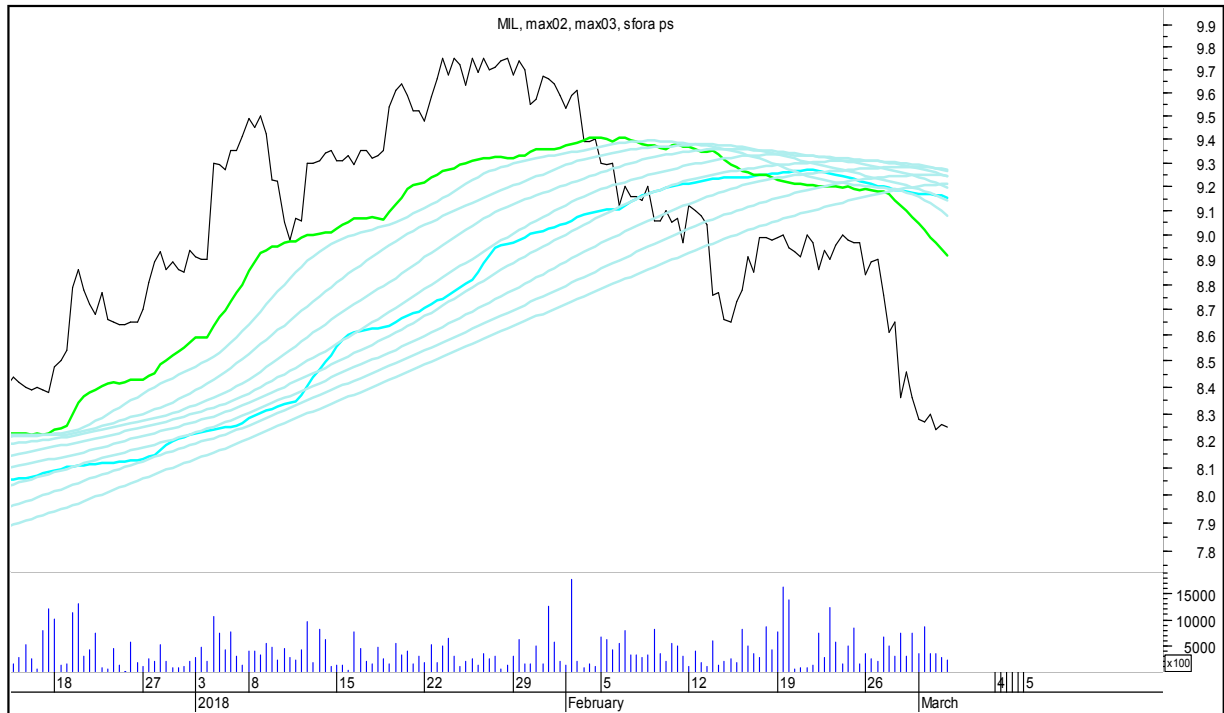

SFORA POLSKA 4h

piątek, 2 marca 2018

The logo for 'Stockmaster\$' is displayed in white, bold, serif font against a solid blue rectangular background. The word 'Stockmaster' is followed by a dollar sign '\$' at the end.

SFORA POLSKA Wykresy 4-godzinne

SFORA POLSKA 4h

piątek, 2 marca 2018

ALIOR

ASSECO POLAND

SFORA POLSKA 4h

piątek, 2 marca 2018

BUDIMEX

BOGDANKA

SFORA POLSKA 4h

piątek, 2 marca 2018

BANK MILLENNIUM

BZWBK

SFORA POLSKA 4h

piątek, 2 marca 2018

CCC

CD PROJEKT RED

SFORA POLSKA 4h

piątek, 2 marca 2018

CIECH

COMARCH

SFORA POLSKA 4h

piątek, 2 marca 2018

CYFROWY POLSAT