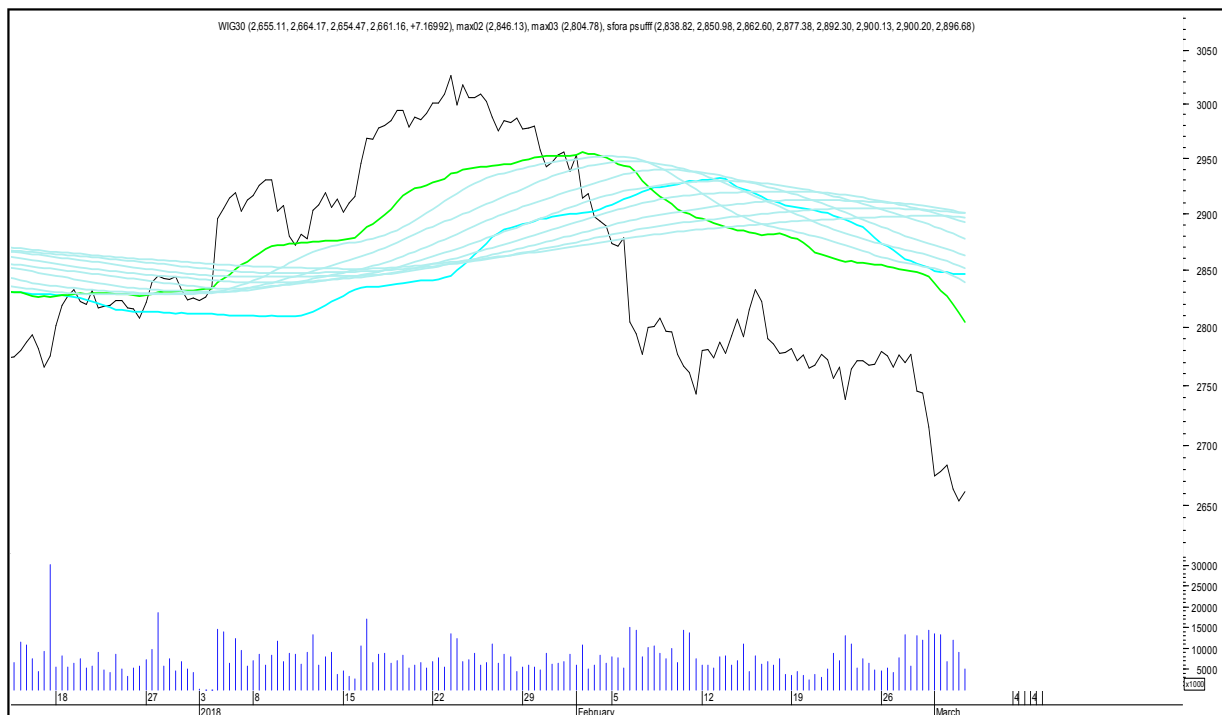

TAURON

SFORA POLSKA 4h

piątek, 2 marca 2018

TRAKCJA

WIG

SFORA POLSKA 4h

piątek, 2 marca 2018

WIG20

WIG30

SFORA POLSKA 4h

piątek, 2 marca 2018

MWIG40

SWIG80