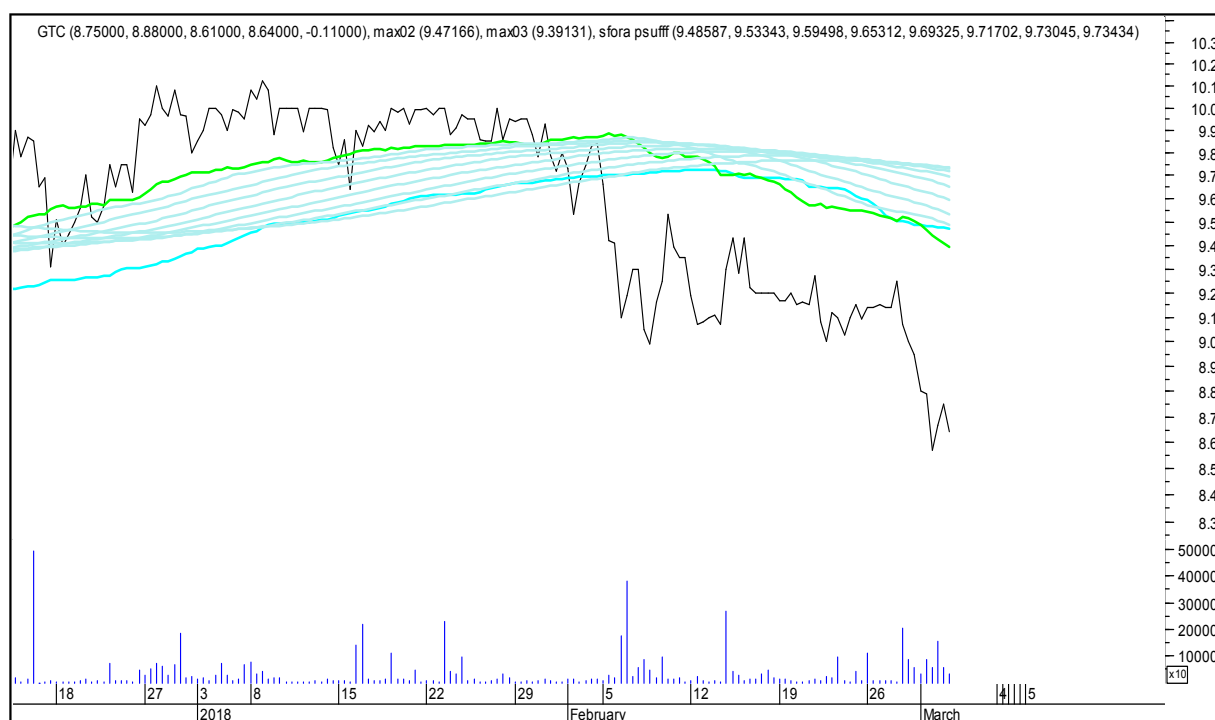

GETIN

SFORA POLSKA 4h

piątek, 2 marca 2018

GETINOBLE

GTC

SFORA POLSKA 4h

piątek, 2 marca 2018

GRUPA AZOTY