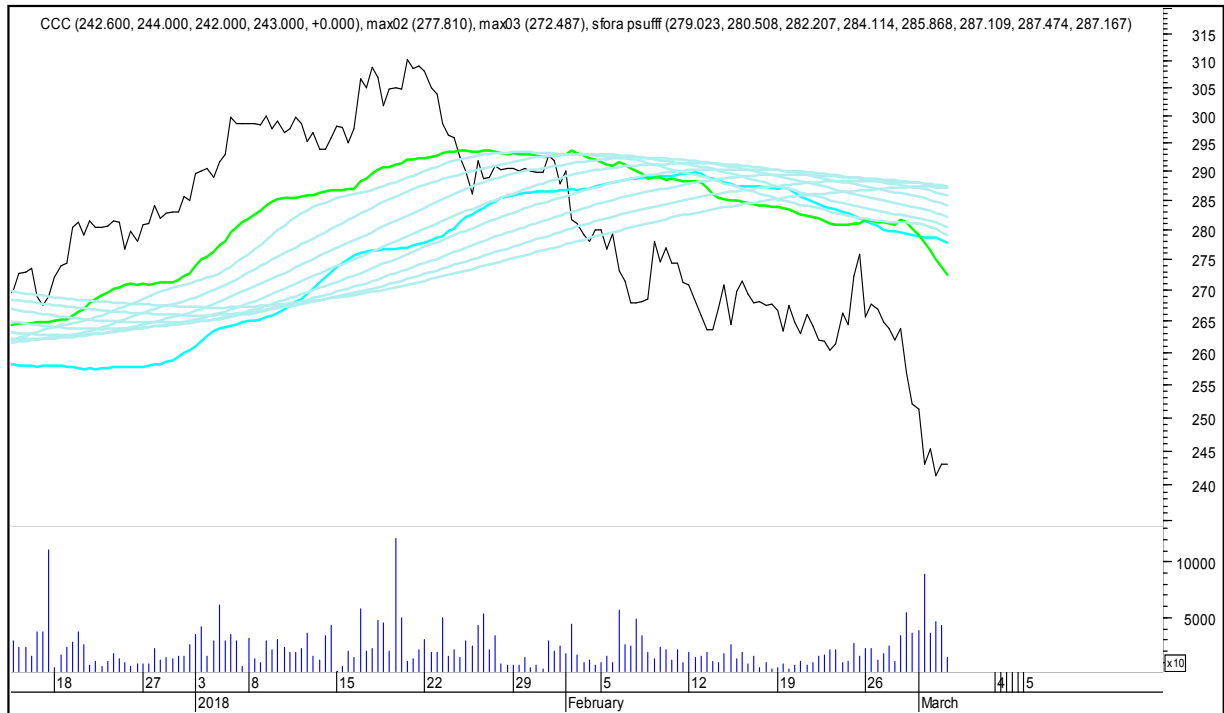

SFORA POLSKA 4h

piątek, 2 marca 2018

The logo for 'Stockmaster\$' is displayed in white, bold, serif font against a solid blue rectangular background. The word 'Stockmaster' is followed by a dollar sign '\$' at the end.

BOGDANKA

SFORA POLSKA 4h

piątek, 2 marca 2018

BANK MILLENNIUM

BZWBK

SFORA POLSKA 4h

piątek, 2 marca 2018

CCC

CD PROJEKT RED

SFORA POLSKA 4h

piątek, 2 marca 2018

CIECH

COMARCH

SFORA POLSKA 4h

piątek, 2 marca 2018

CYFROWY POLSAT

DINO

SFORA POLSKA 4h

piątek, 2 marca 2018

ENERGA

ENEA

SFORA POLSKA 4h

piątek, 2 marca 2018

EUROCASH