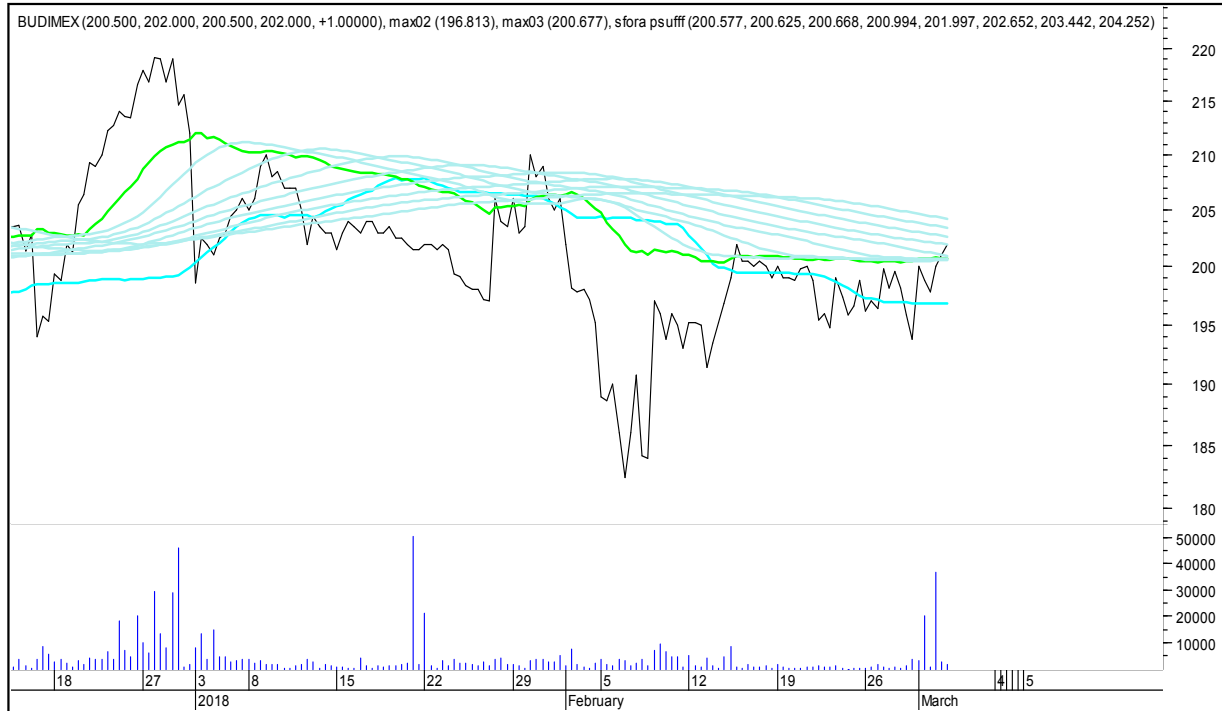

SFORA POLSKA 4h

piątek, 2 marca 2018

The logo for 'Stockmaster\$' is displayed in white, bold, serif font against a solid blue rectangular background. The word 'Stockmaster' is followed by a dollar sign '\$' at the end.

SFORA POLSKA Wykresy 4-godzinne

SFORA POLSKA 4h

piątek, 2 marca 2018

ALIOR

ASSECO POLAND

SFORA POLSKA 4h

piątek, 2 marca 2018

BUDIMEX

BOGDANKA

SFORA POLSKA 4h

piątek, 2 marca 2018

BANK MILLENNIUM

BZWBK

SFORA POLSKA 4h

piątek, 2 marca 2018

CCC