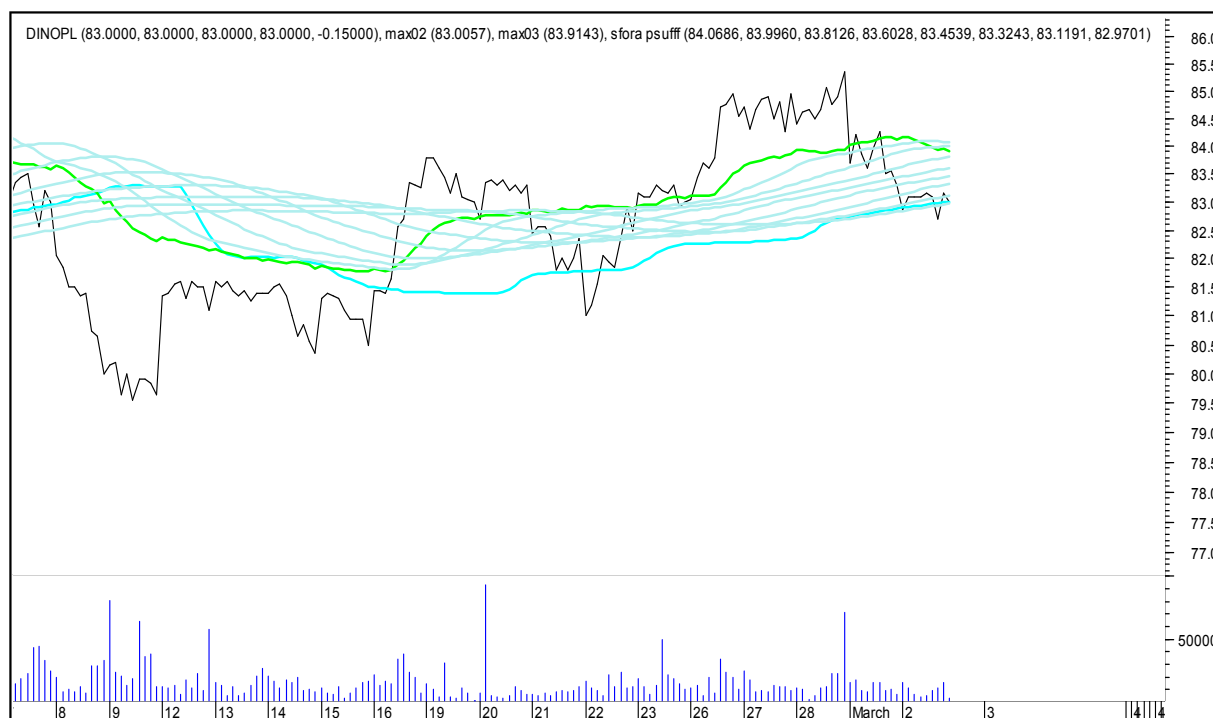

CD PROJEKT RED

SFORA POLSKA 4h

piątek, 2 marca 2018

CIECH

COMARCH

SFORA POLSKA 4h

piątek, 2 marca 2018

CYFROWY POLSAT

DINO

SFORA POLSKA 4h

piątek, 2 marca 2018

ENERGA

ENEA

SFORA POLSKA 4h

piątek, 2 marca 2018

EUROCASH