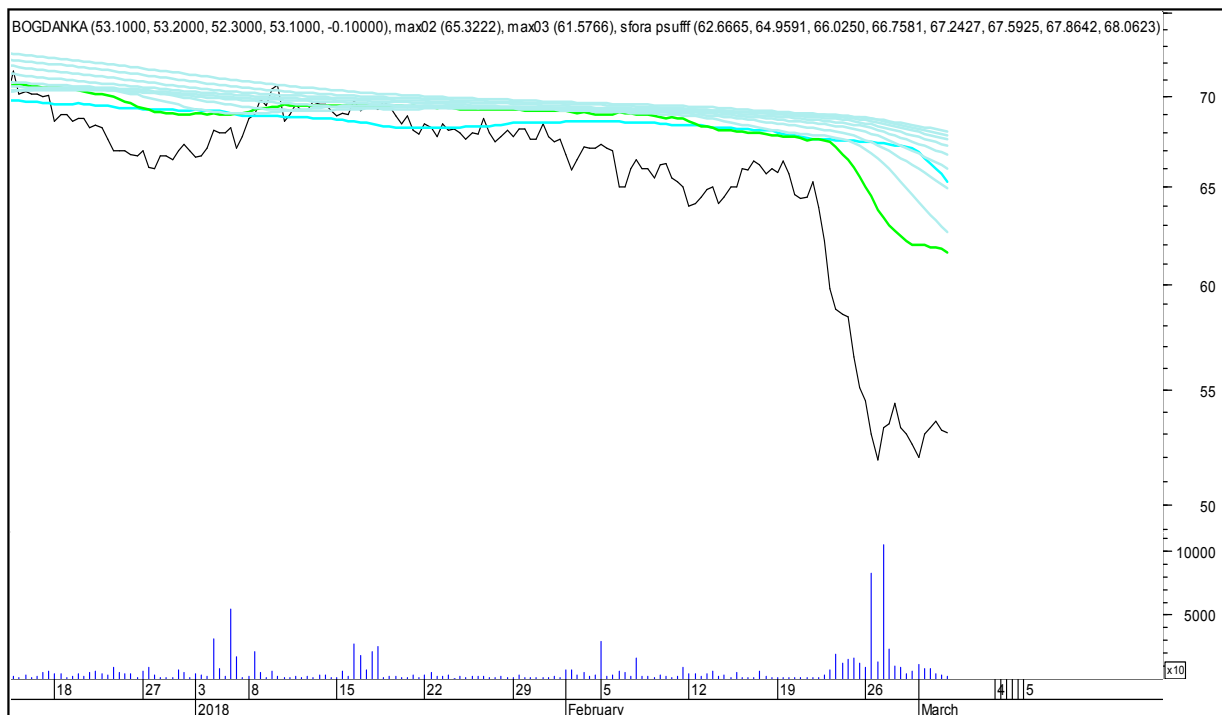

SFORA POLSKA 4h

piątek, 2 marca 2018

The logo for 'Stockmaster\$' is displayed in white, bold, serif font against a solid blue rectangular background. The word 'Stockmaster' is followed by a dollar sign '\$' at the end.

SFORA POLSKA Wykresy 4-godzinne

SFORA POLSKA 4h

piątek, 2 marca 2018

ALIOR

ASSECO POLAND

SFORA POLSKA 4h

piątek, 2 marca 2018

BUDIMEX

BOGDANKA

SFORA POLSKA 4h

piątek, 2 marca 2018

BANK MILLENNIUM

BZWBK

SFORA POLSKA 4h

piątek, 2 marca 2018

CCC