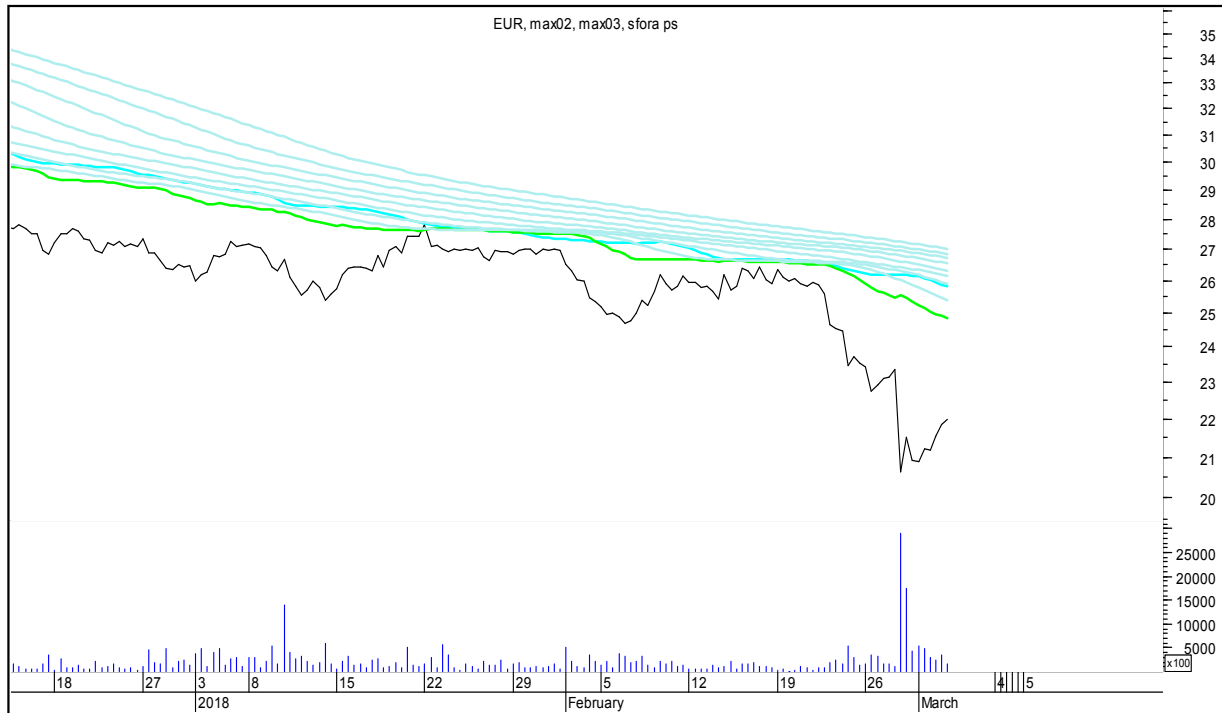

CD PROJEKT RED

SFORA POLSKA 4h

piątek, 2 marca 2018

CIECH

COMARCH

SFORA POLSKA 4h

piątek, 2 marca 2018

CYFROWY POLSAT

DINO

SFORA POLSKA 4h

piątek, 2 marca 2018

ENERGA

ENEA

SFORA POLSKA 4h

piątek, 2 marca 2018

EUROCASH

GETIN

SFORA POLSKA 4h

piątek, 2 marca 2018

GETINOBLE

GTC

SFORA POLSKA 4h

piątek, 2 marca 2018

GRUPA AZOTY