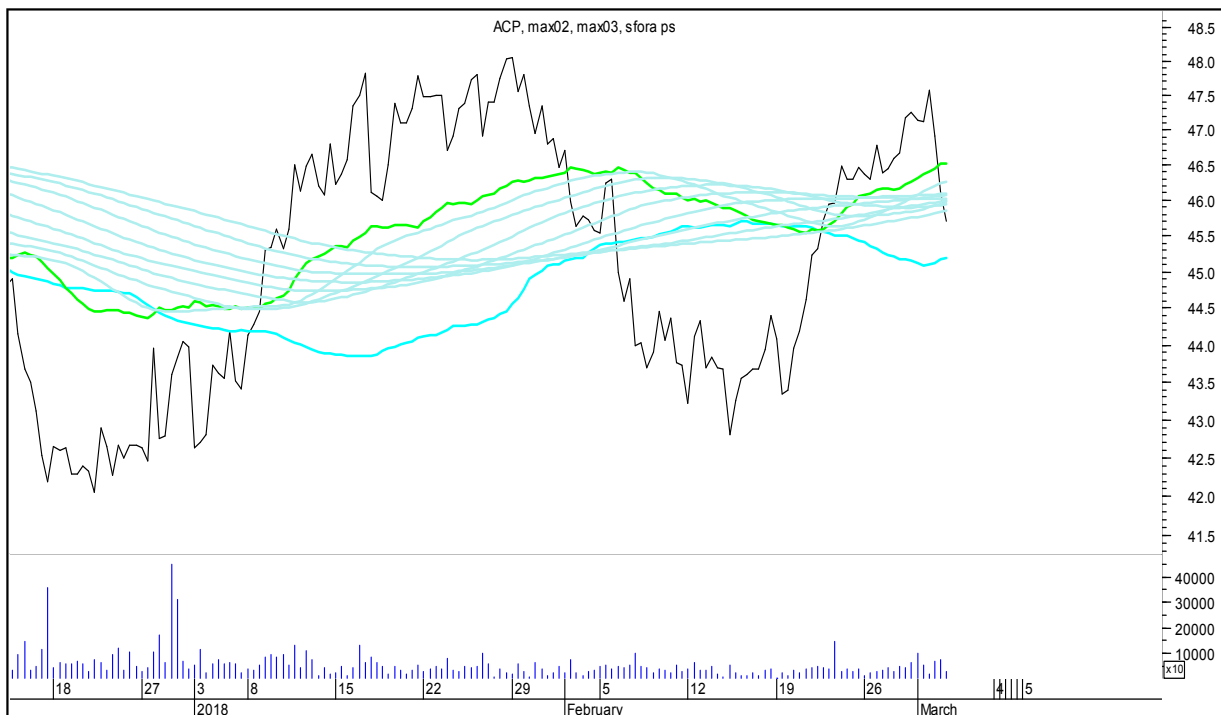

SFORA POLSKA 4h

piątek, 2 marca 2018

The logo for 'Stockmaster\$' is displayed in white, bold, serif font against a solid blue rectangular background. The word 'Stockmaster' is followed by a dollar sign '\$' at the end.

SFORA POLSKA Wykresy 4-godzinne

SFORA POLSKA 4h

piątek, 2 marca 2018

ALIOR

ASSECO POLAND

SFORA POLSKA 4h

piątek, 2 marca 2018

BUDIMEX

BOGDANKA

SFORA POLSKA 4h

piątek, 2 marca 2018

BANK MILLENNIUM

BZWBK

SFORA POLSKA 4h

piątek, 2 marca 2018

CCC