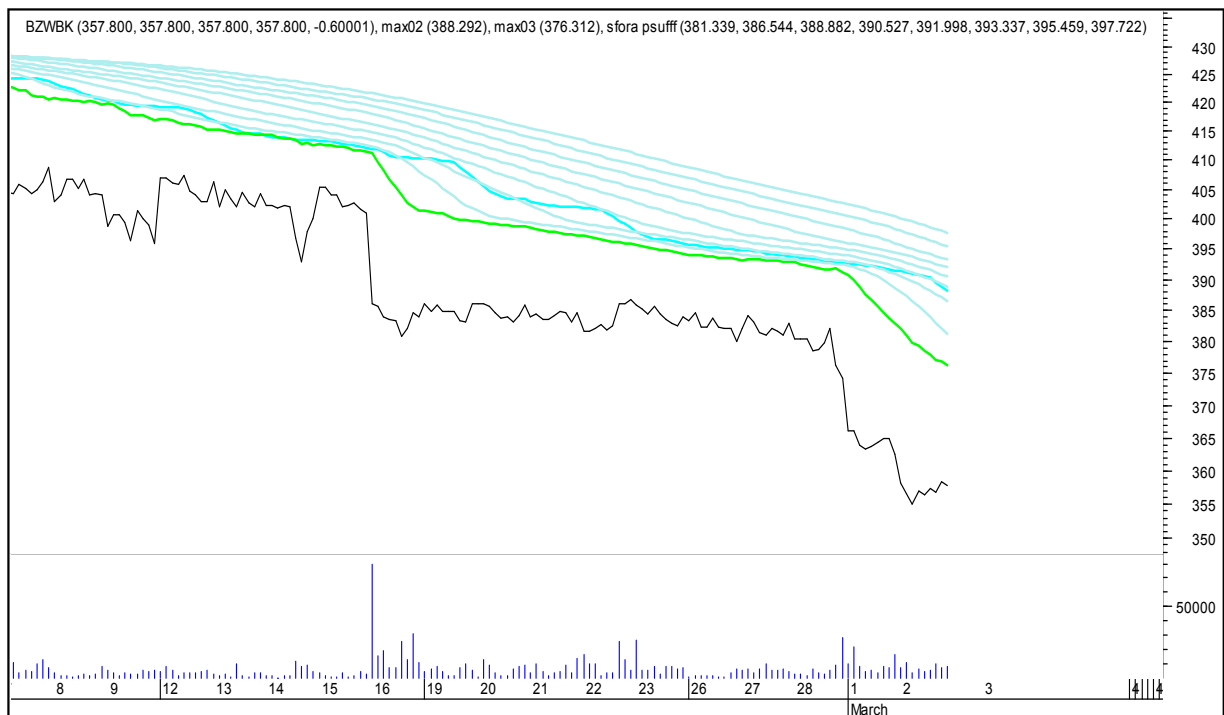

SFORA POLSKA 4h

piątek, 2 marca 2018

The logo for 'Stockmaster\$' is displayed in white, bold, serif font against a solid blue rectangular background. The word 'Stockmaster' is followed by a dollar sign '\$' at the end.

BOGDANKA

SFORA POLSKA 4h

piątek, 2 marca 2018

BANK MILLENNIUM

BZWBK

SFORA POLSKA 4h

piątek, 2 marca 2018

CCC

CD PROJEKT RED

SFORA POLSKA 4h

piątek, 2 marca 2018

CIECH

COMARCH

SFORA POLSKA 4h

piątek, 2 marca 2018

CYFROWY POLSAT