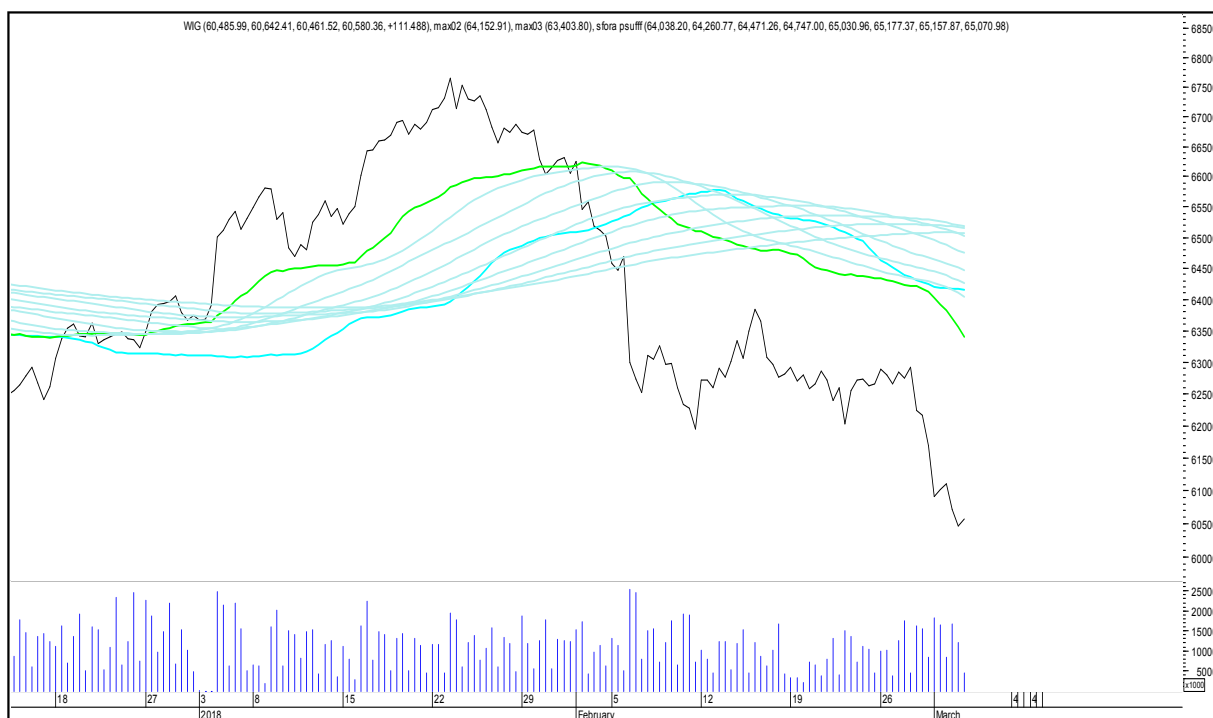

TAURON

SFORA POLSKA 4h

piątek, 2 marca 2018

TRAKCJA

WIG

SFORA POLSKA 4h

piątek, 2 marca 2018

WIG20

WIG30

SFORA POLSKA 4h

piątek, 2 marca 2018

MWIG40

SWIG80