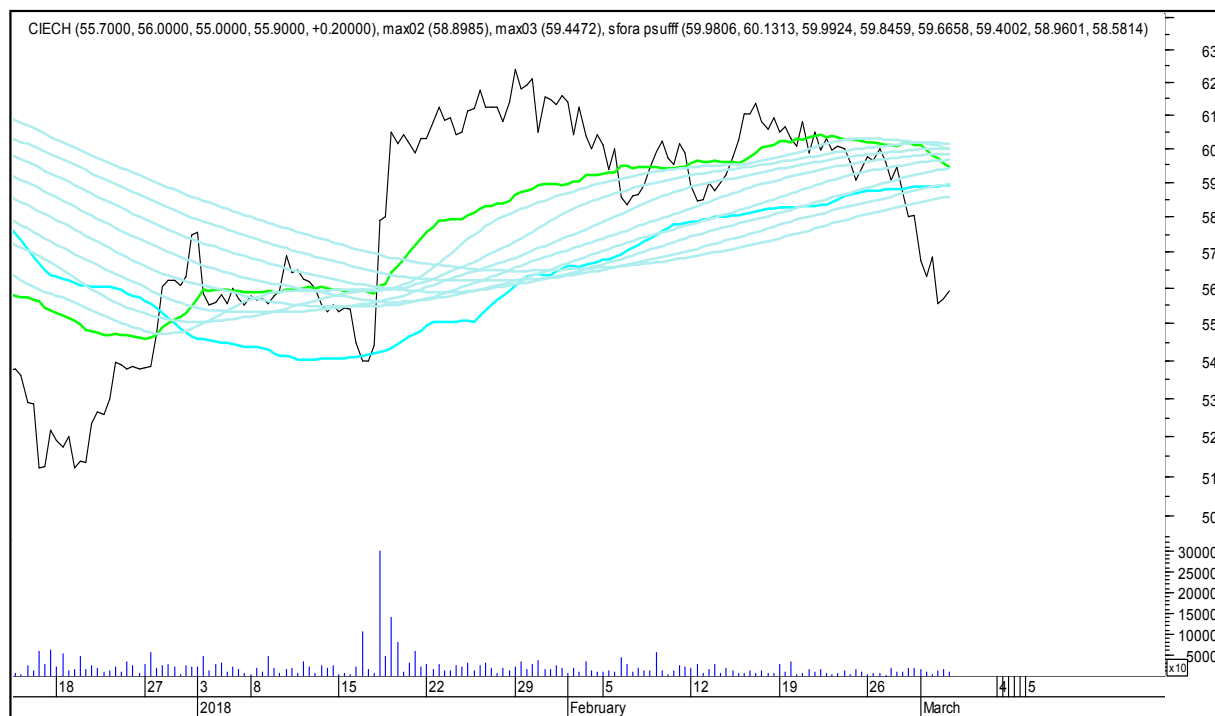

SFORA POLSKA 4h

piątek, 2 marca 2018

The logo for 'Stockmaster\$' is displayed in white, bold, serif font against a solid blue rectangular background. The word 'Stockmaster' is followed by a dollar sign '\$' at the end.

BOGDANKA

SFORA POLSKA 4h

piątek, 2 marca 2018

BANK MILLENNIUM

BZWBK

SFORA POLSKA 4h

piątek, 2 marca 2018

CCC

CD PROJEKT RED

SFORA POLSKA 4h

piątek, 2 marca 2018

CIECH

COMARCH

SFORA POLSKA 4h

piątek, 2 marca 2018

CYFROWY POLSAT

DINO

SFORA POLSKA 4h

piątek, 2 marca 2018

ENERGA

ENEA

SFORA POLSKA 4h

piątek, 2 marca 2018

EUROCASH