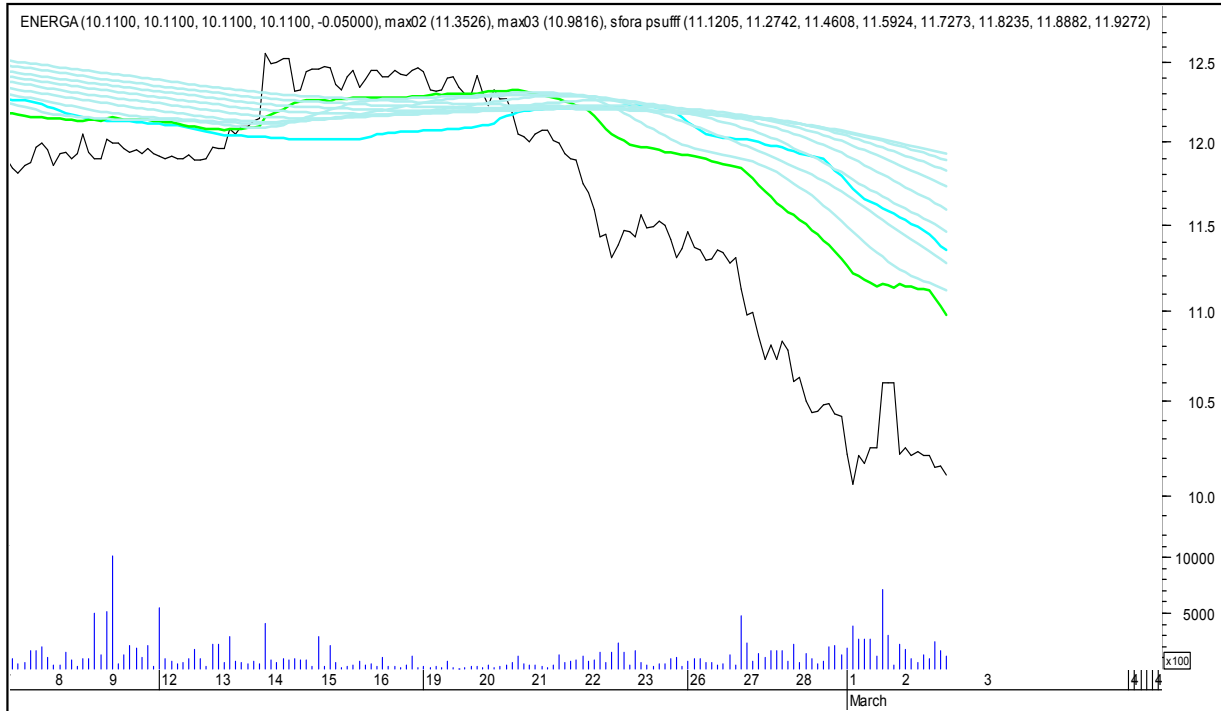

CD PROJEKT RED

SFORA POLSKA 4h

piątek, 2 marca 2018

CIECH

COMARCH

SFORA POLSKA 4h

piątek, 2 marca 2018

CYFROWY POLSAT

DINO

SFORA POLSKA 4h

piątek, 2 marca 2018

ENERGA

ENEA

SFORA POLSKA 4h

piątek, 2 marca 2018

EUROCASH