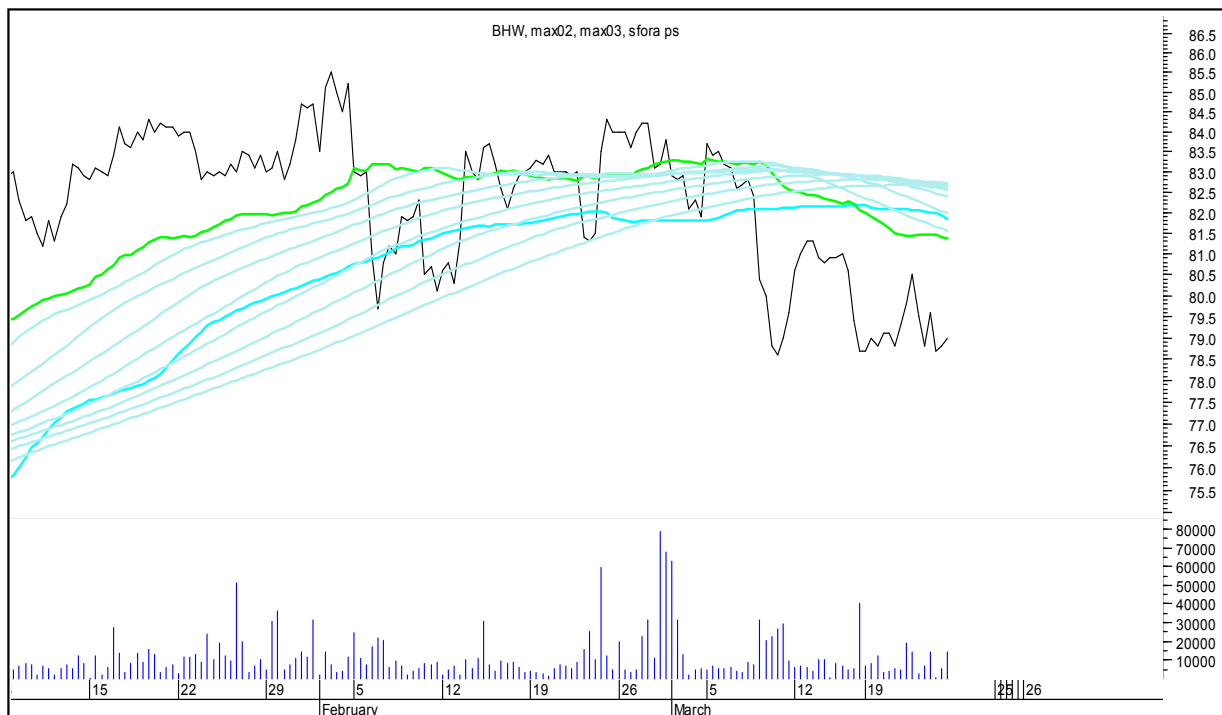

SFORA POLSKA 4h

piątek, 23 marca 2018

GRUPA AZOTY

HANDLOWY