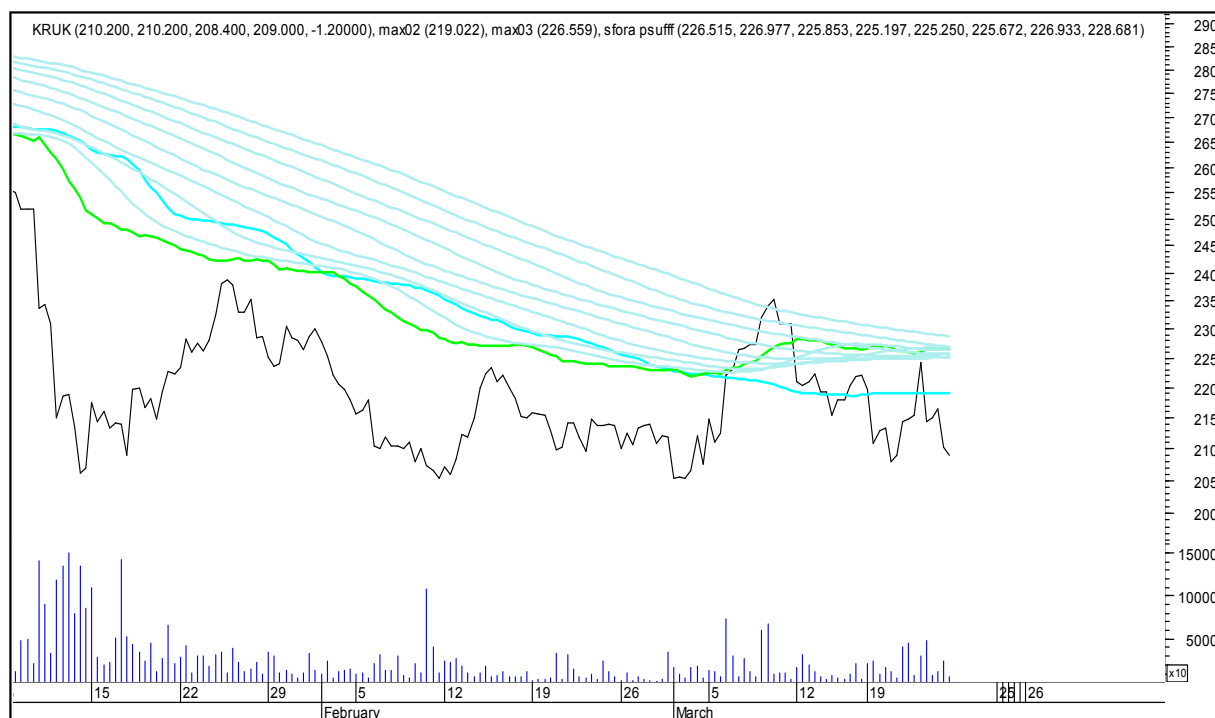

SFORA POLSKA 4h

piątek, 23 marca 2018

KGHM

KRUK