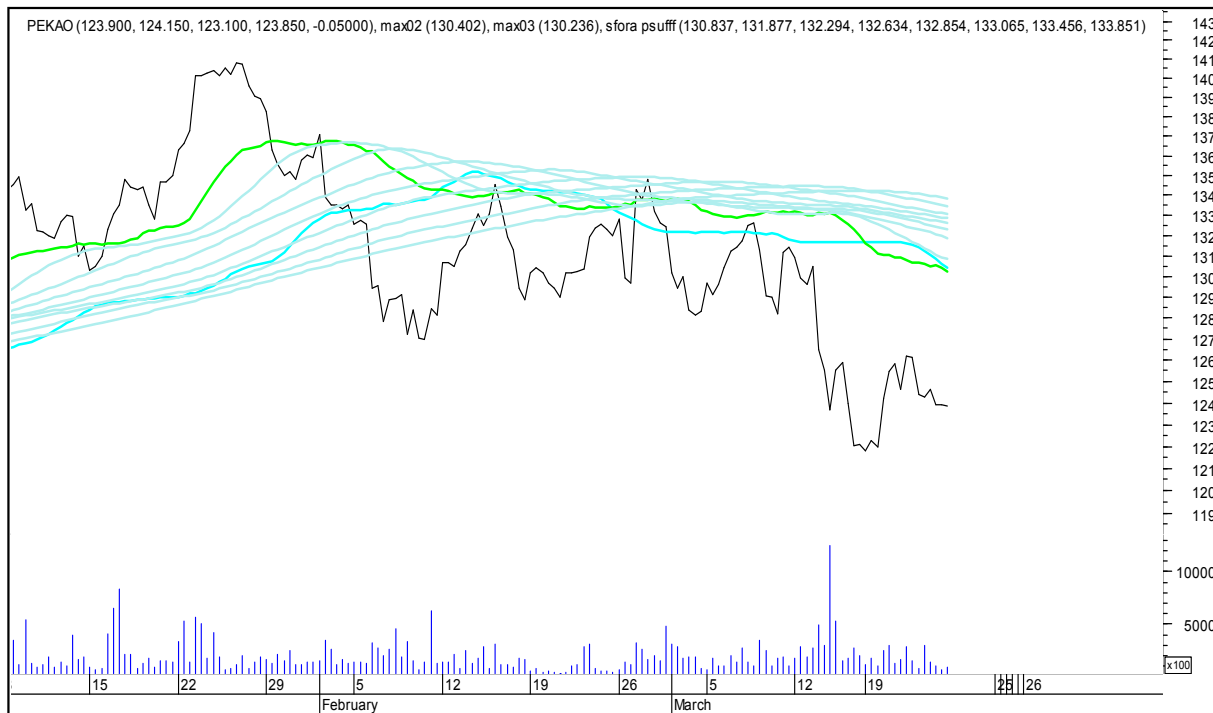

SFORA POLSKA 4h

piątek, 23 marca 2018

PEKAO SA