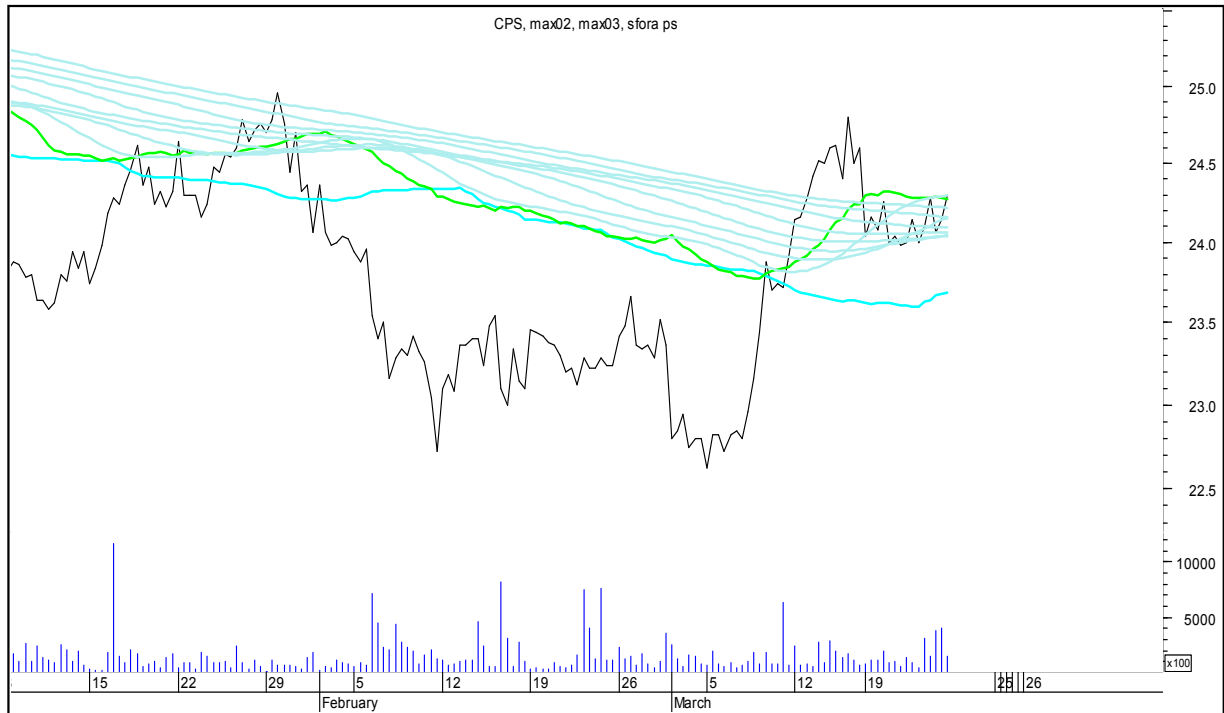

SFORA POLSKA 4h

piątek, 23 marca 2018

CYFROWY POLSAT