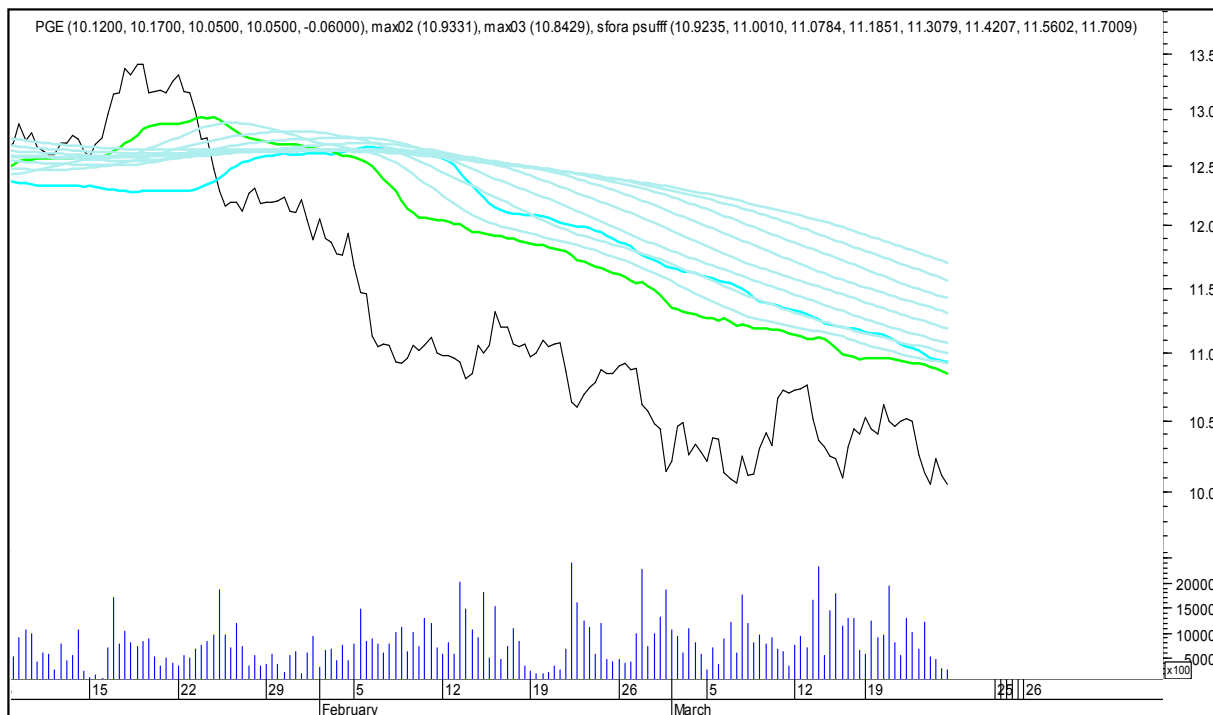

SFORA POLSKA 4h

piątek, 23 marca 2018

PEKAO SA

PGE