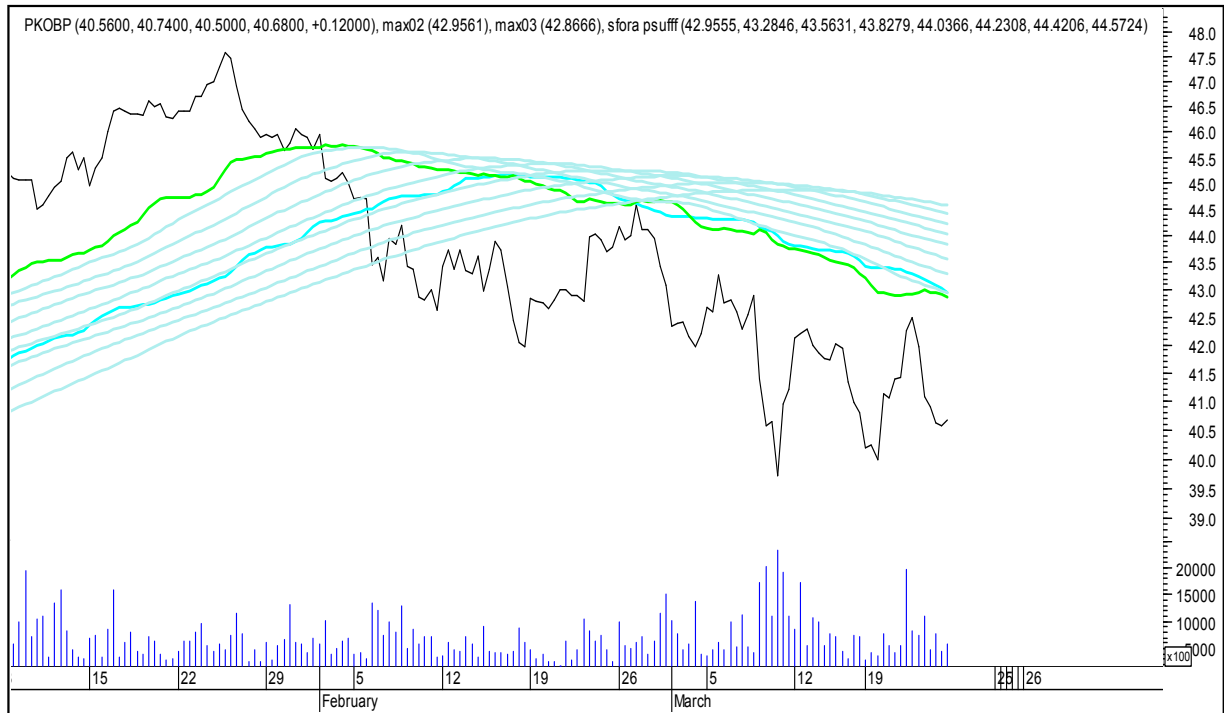

SFORA POLSKA 4h

piątek, 23 marca 2018

PKOBP