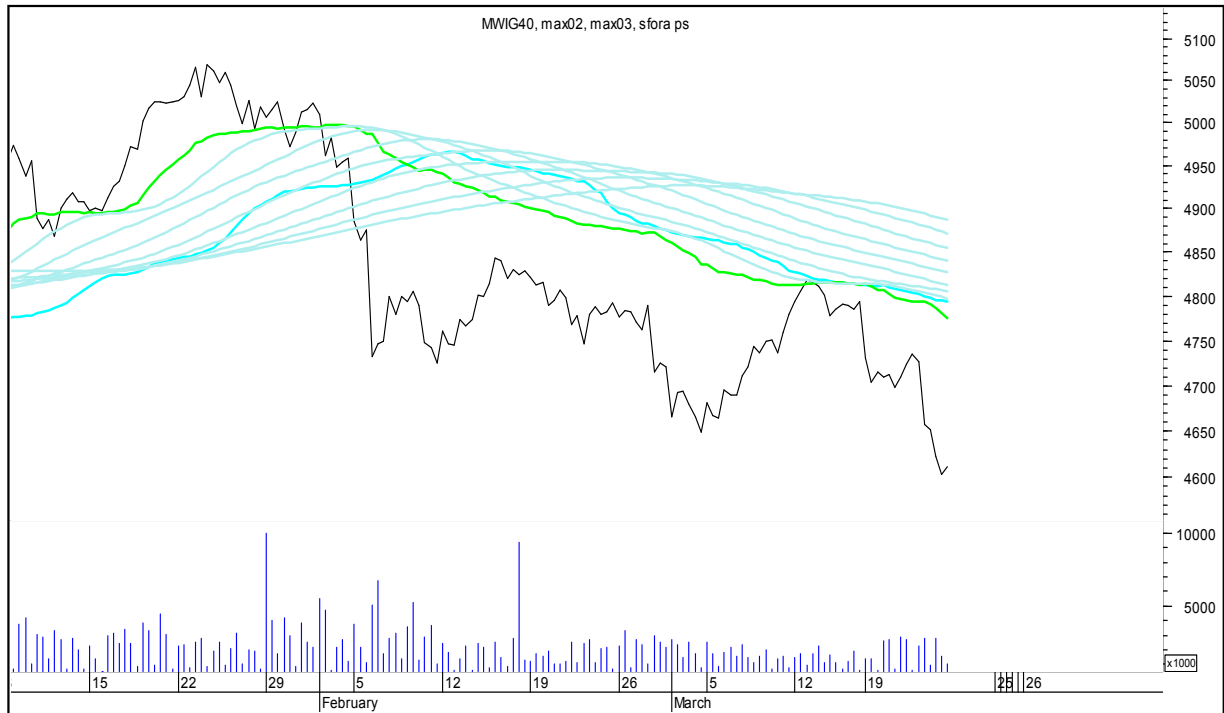

SFORA POLSKA 4h

piątek, 23 marca 2018

MWIG40