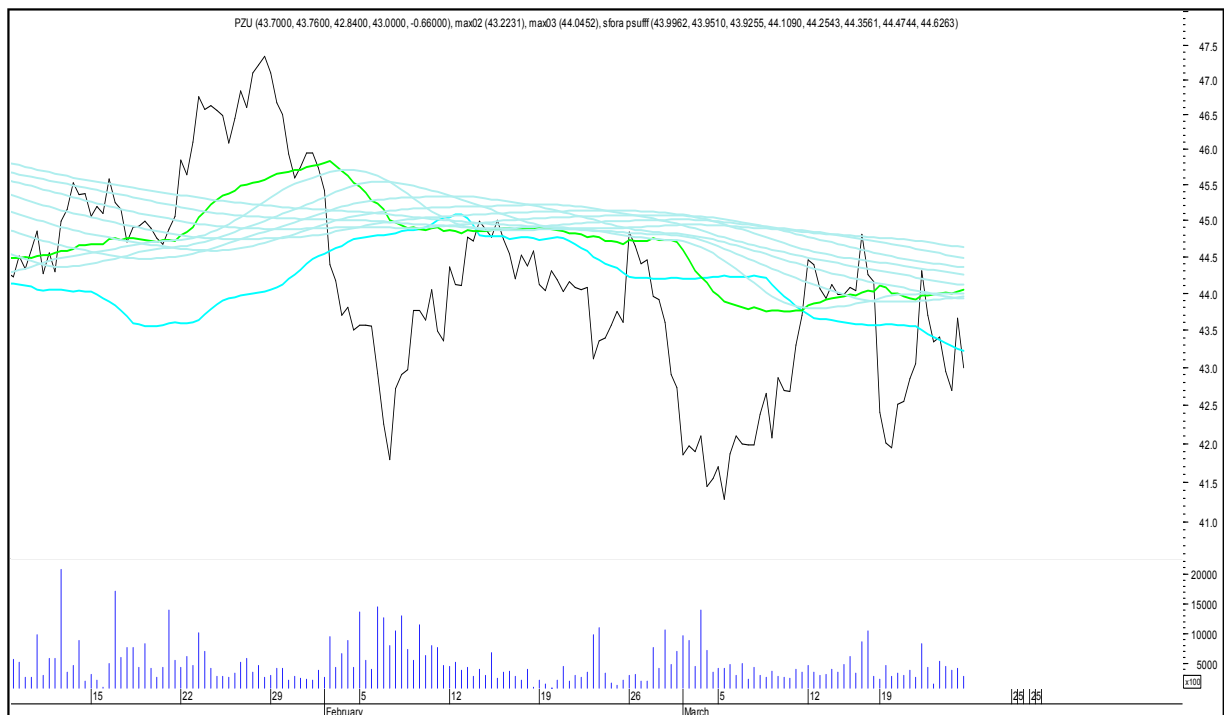

SFORA POLSKA 4h

piątek, 23 marca 2018

PKOBP

PZU