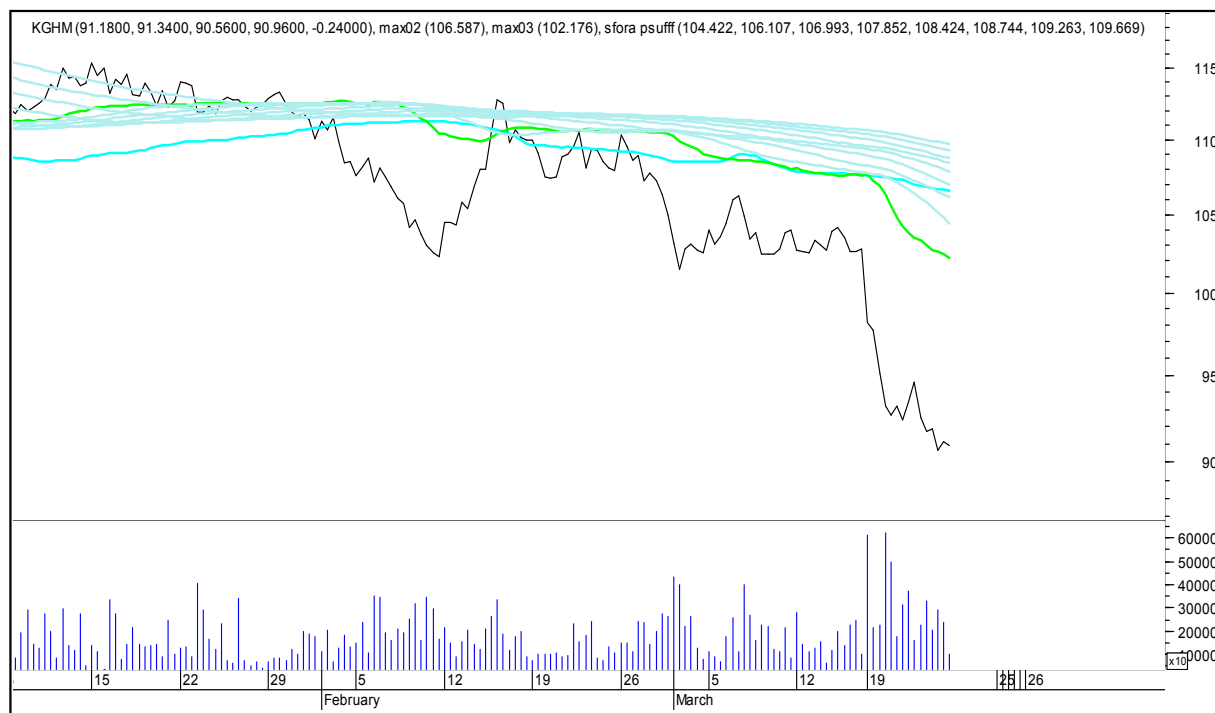

SFORA POLSKA 4h

piątek, 23 marca 2018

KGHM