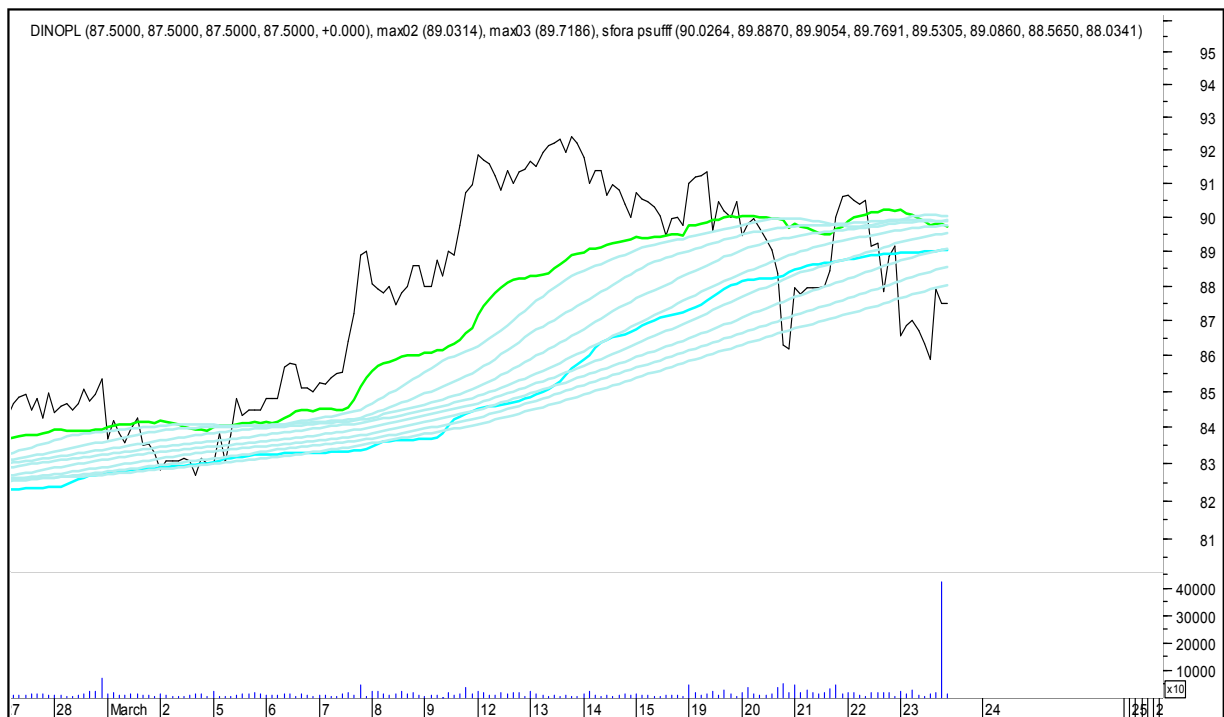

SFORA POLSKA 4h

piątek, 23 marca 2018

CYFROWY POLSAT

DINO