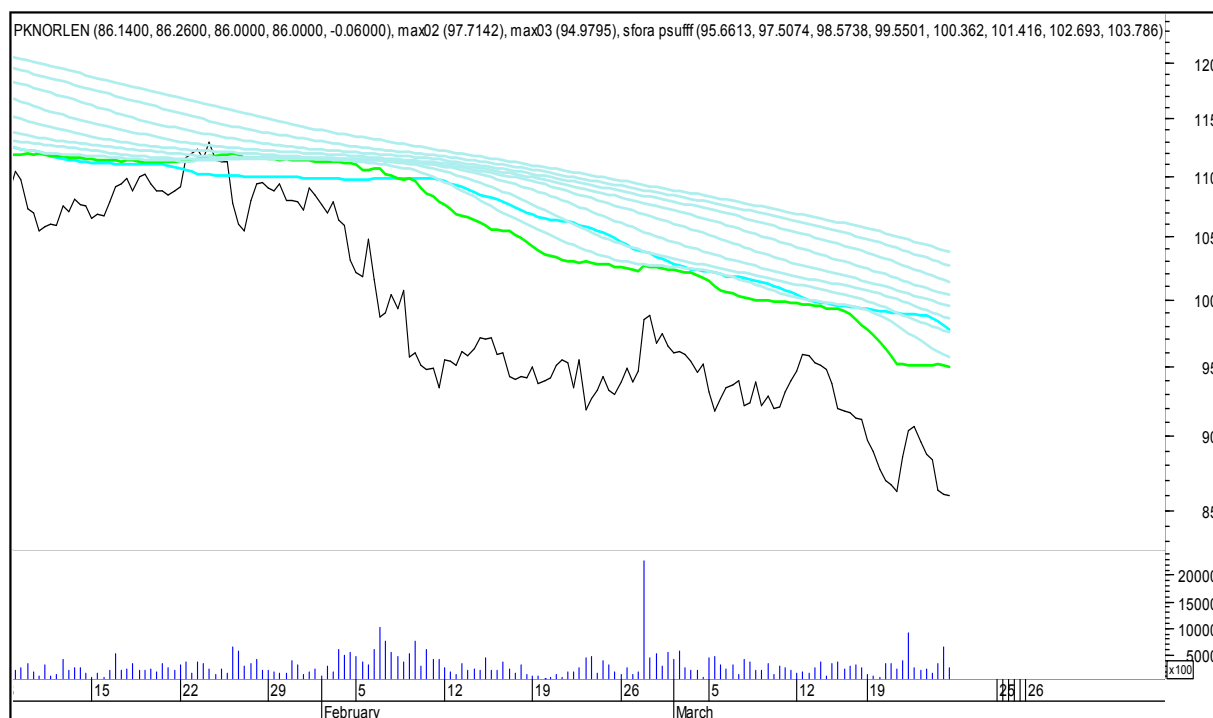

SFORA POLSKA 4h

piątek, 23 marca 2018

PGNIG

PKN ORLEN