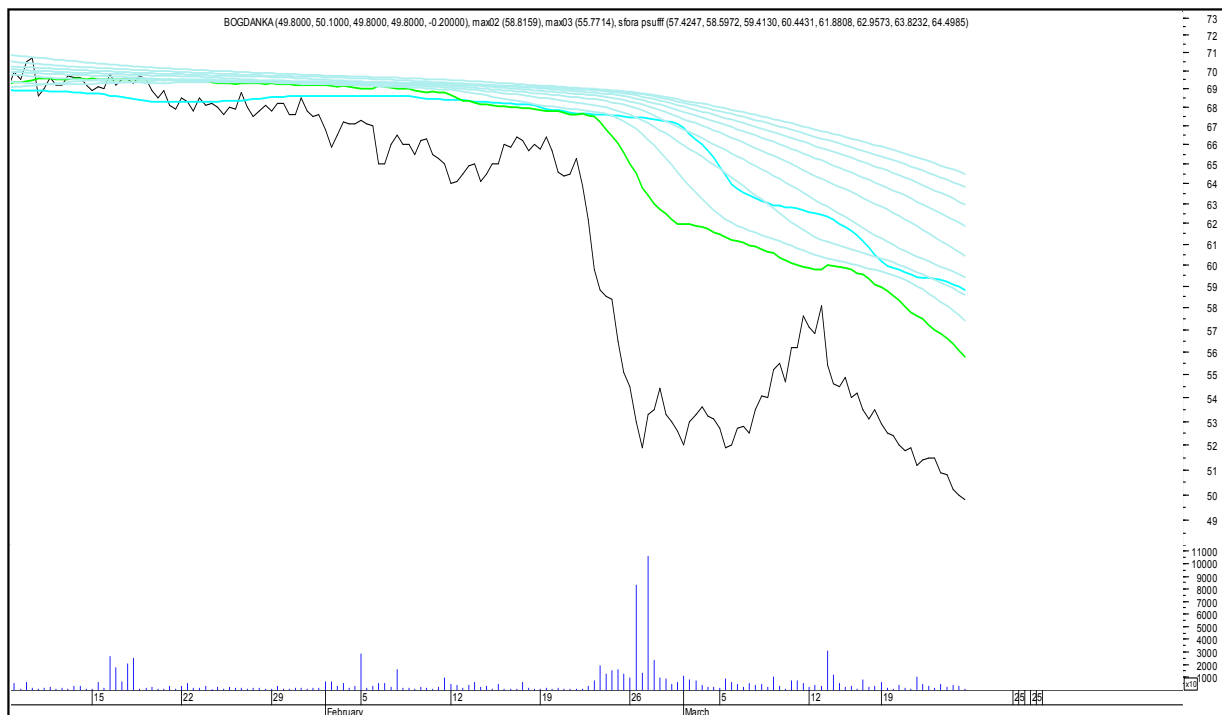

SFORA POLSKA 4h

piątek, 23 marca 2018

BUDIMEX

BOGDANKA