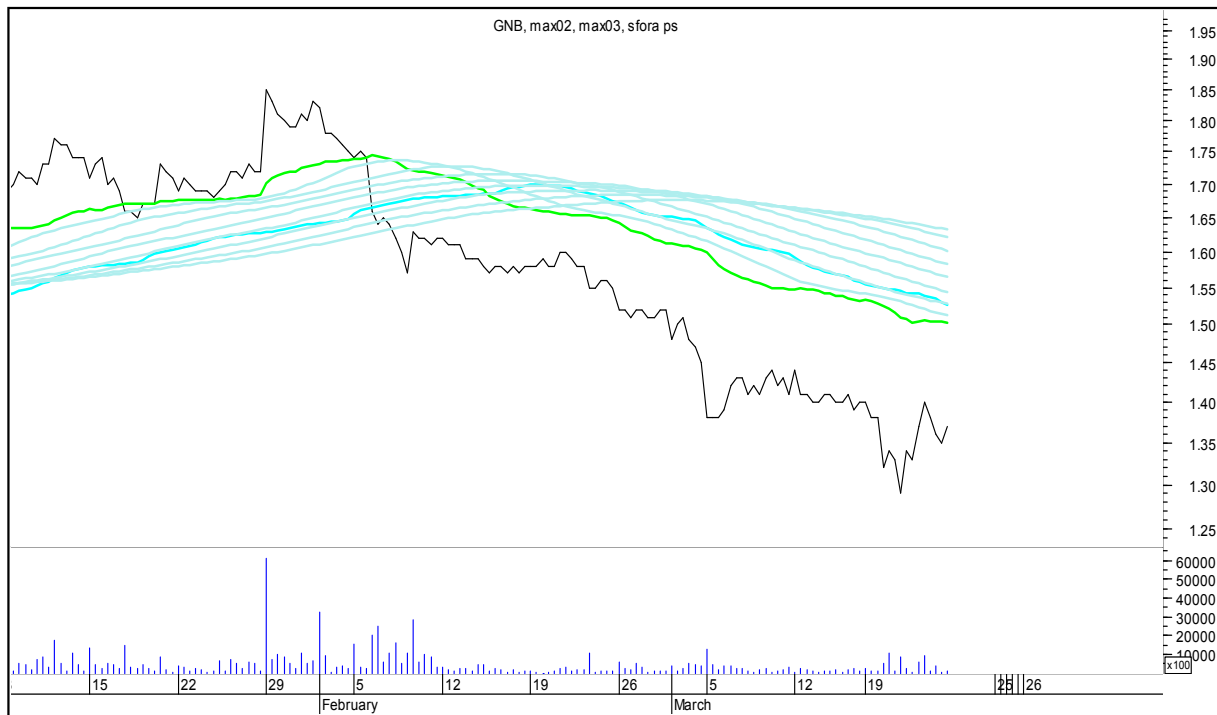

SFORA POLSKA 4h

piątek, 23 marca 2018

GETINOBLE