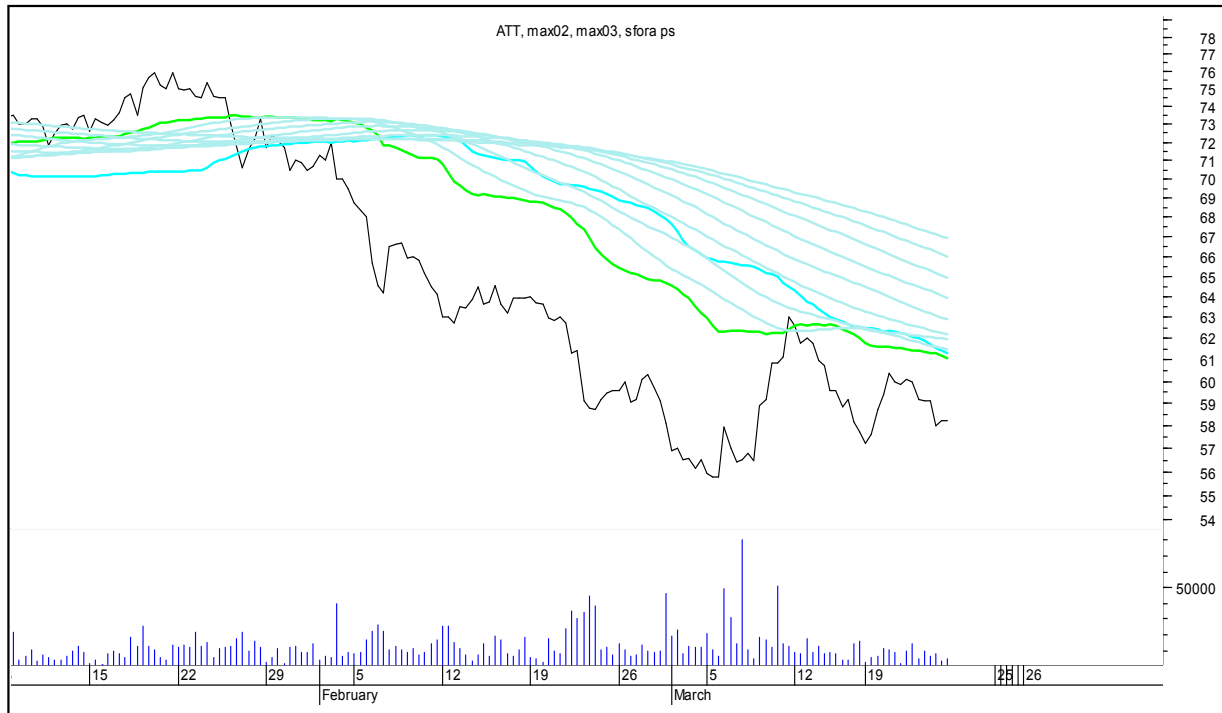

SFORA POLSKA 4h

piątek, 23 marca 2018

GRUPA AZOTY