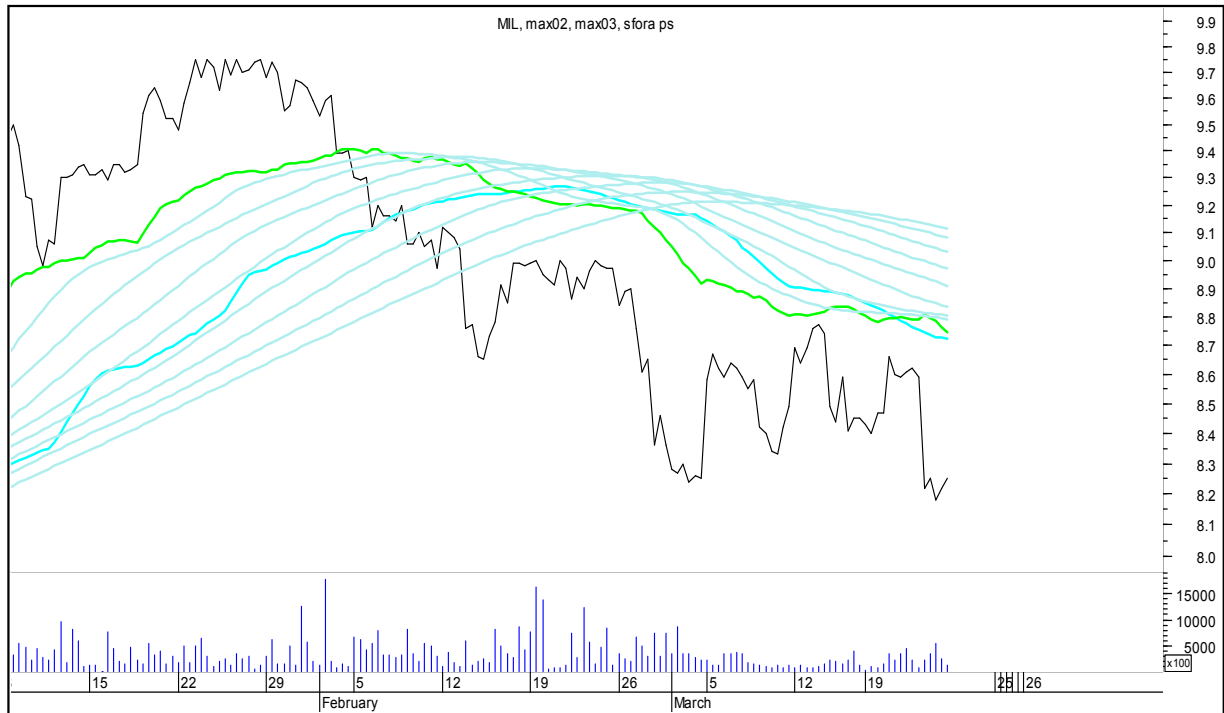

SFORA POLSKA 4h

piątek, 23 marca 2018

BANK MILLENNIUM