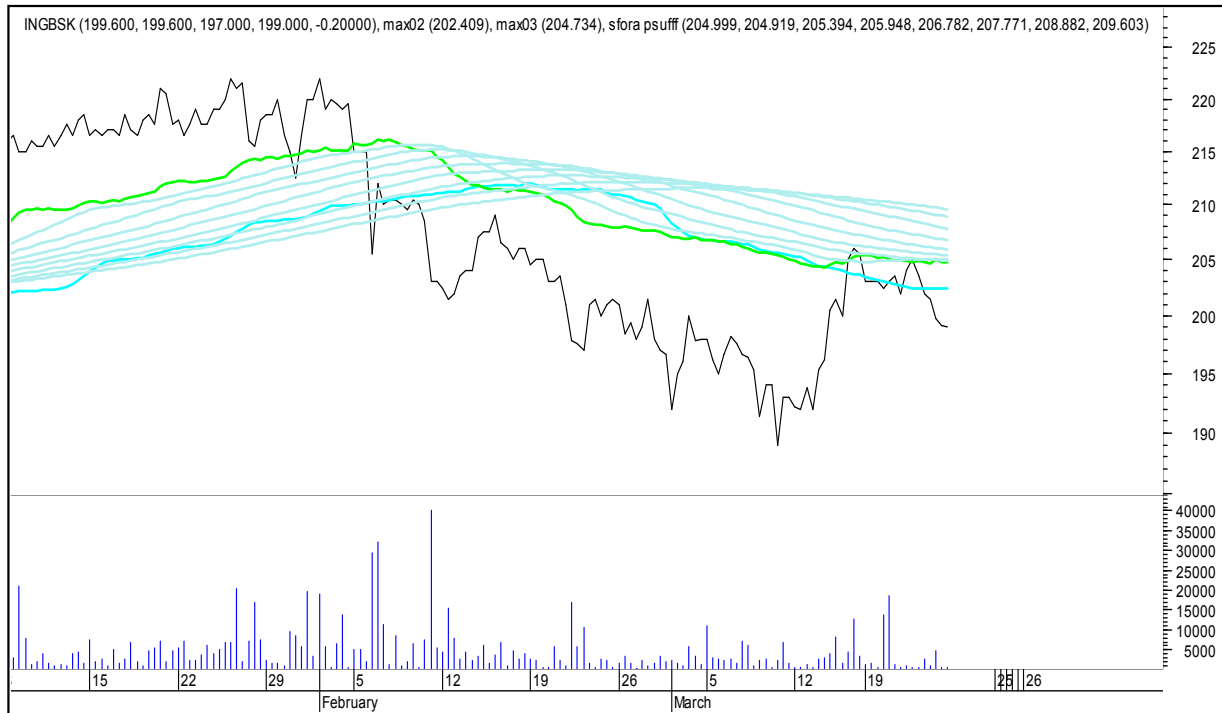

SFORA POLSKA 4h

piątek, 23 marca 2018

ING BŚK