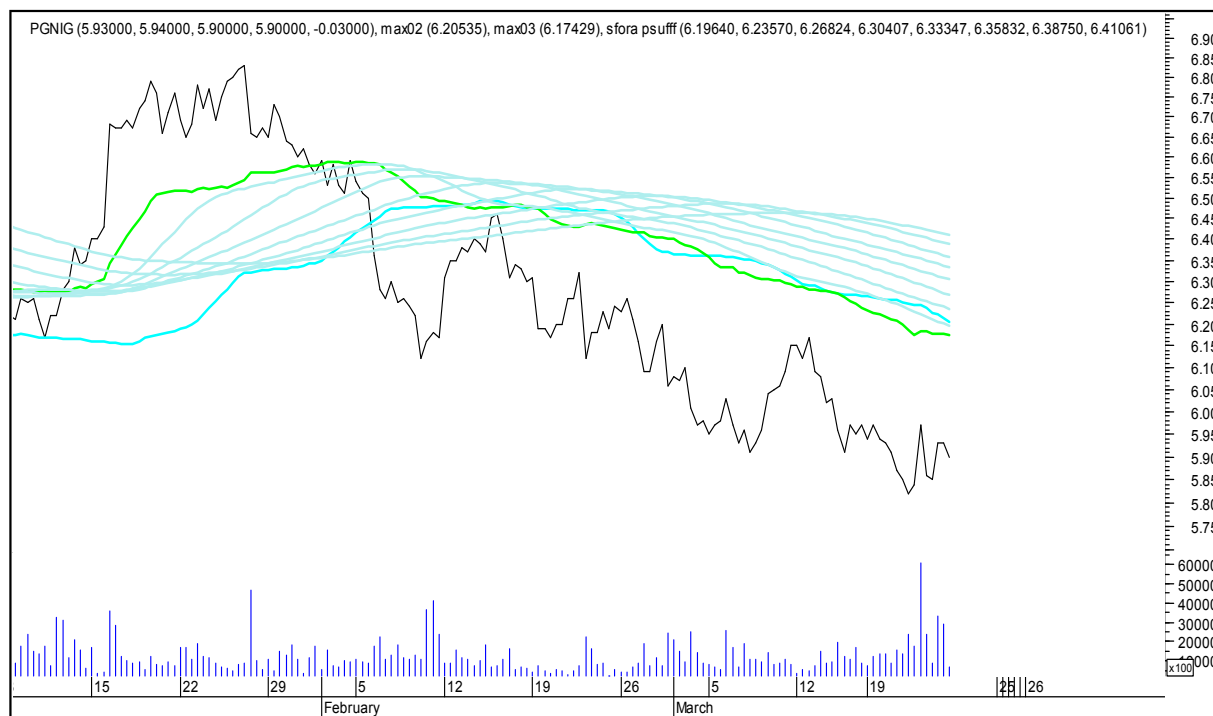

SFORA POLSKA 4h

piątek, 23 marca 2018

PGNIG