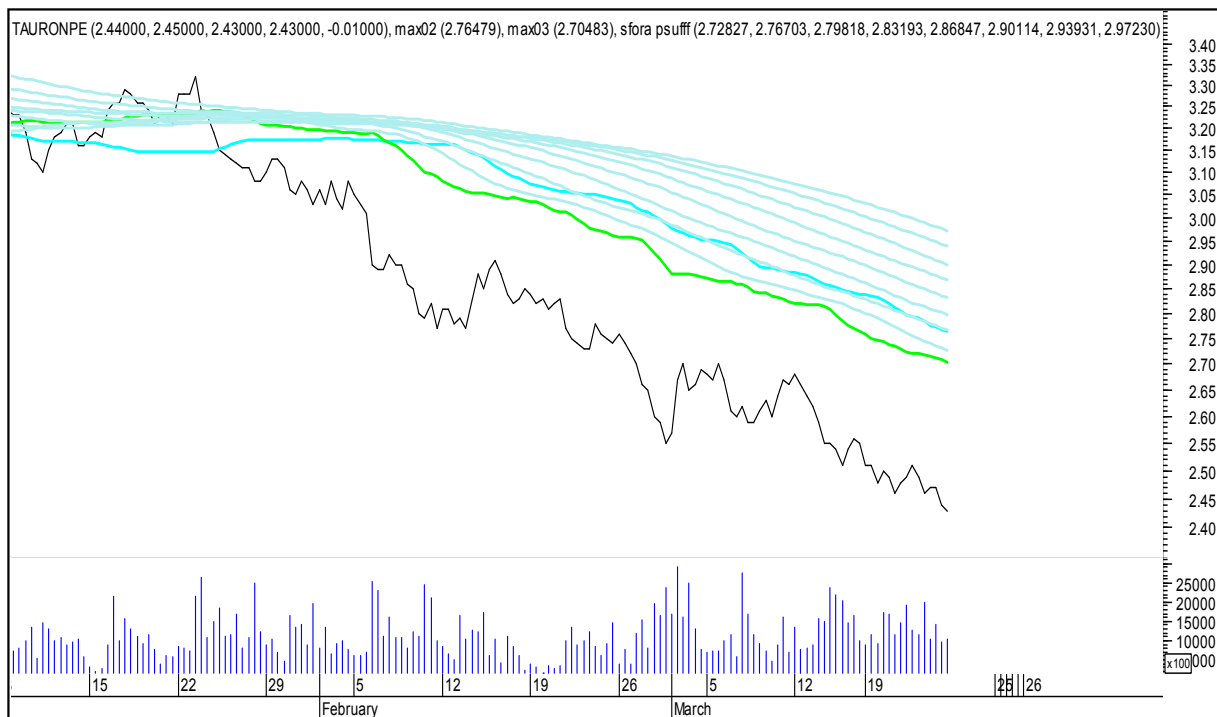

SFORA POLSKA 4h

piątek, 23 marca 2018

PLAY

TAURON