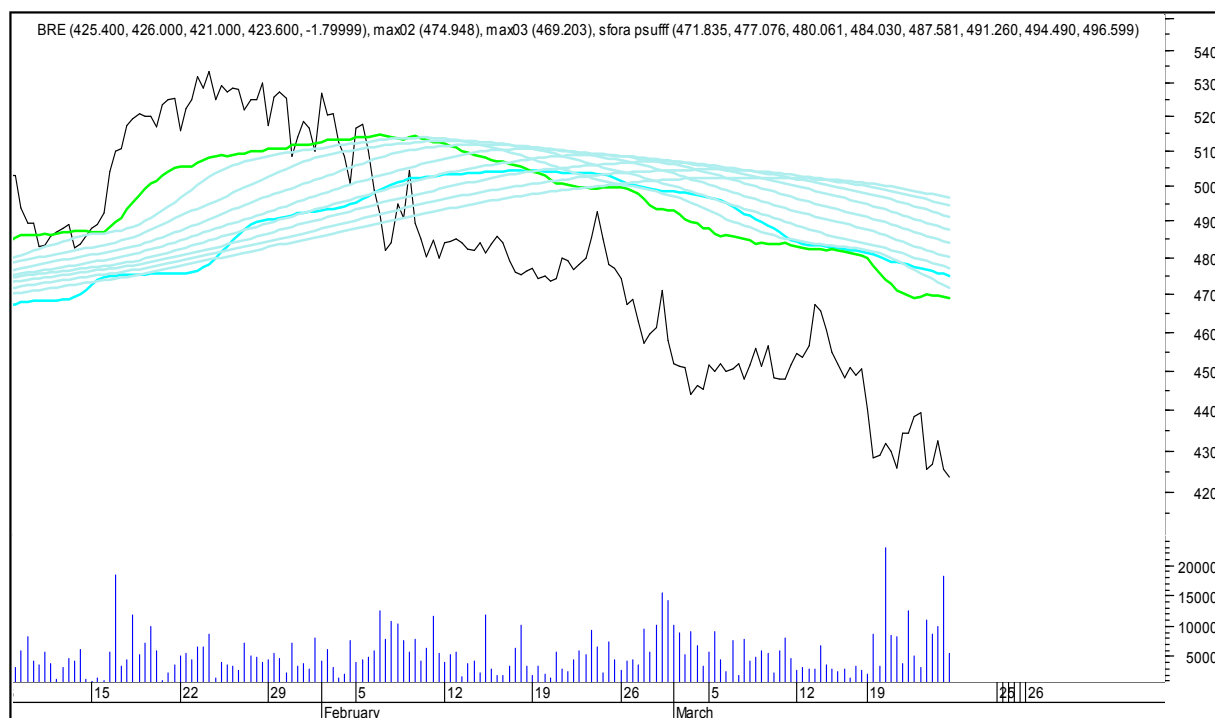

SFORA POLSKA 4h

piątek, 23 marca 2018

LOTOS

MBANK