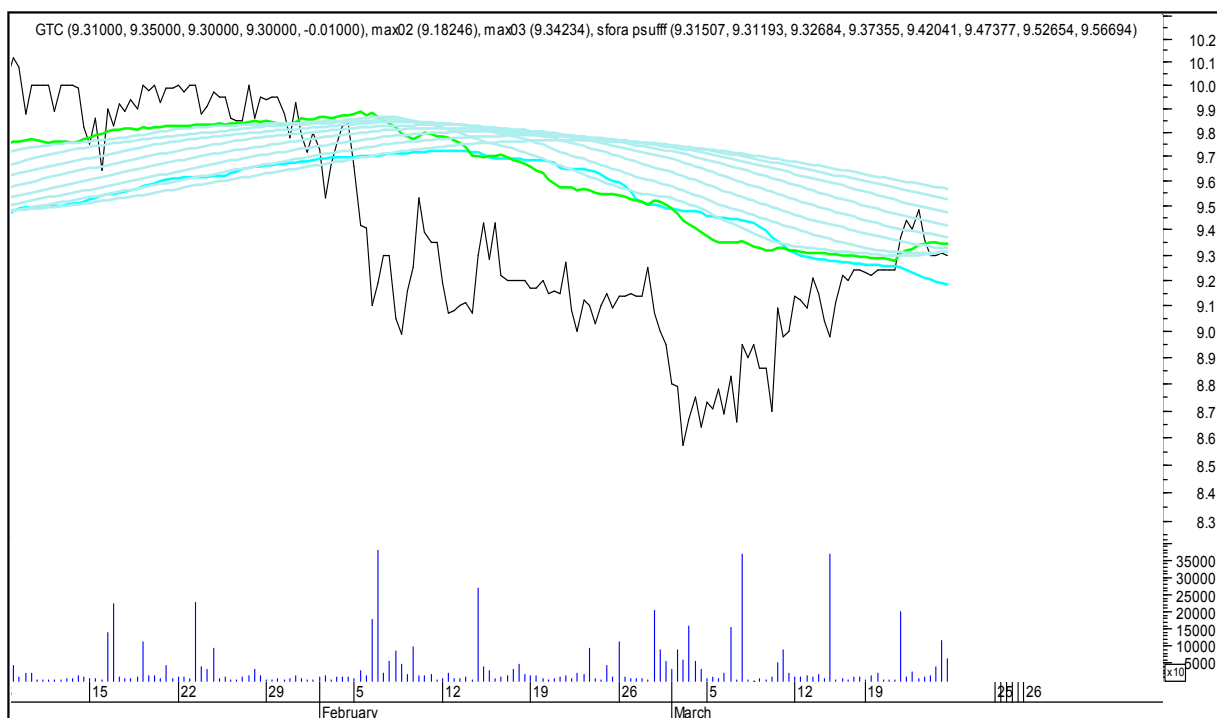

SFORA POLSKA 4h

piątek, 23 marca 2018

GETINOBLE

GTC