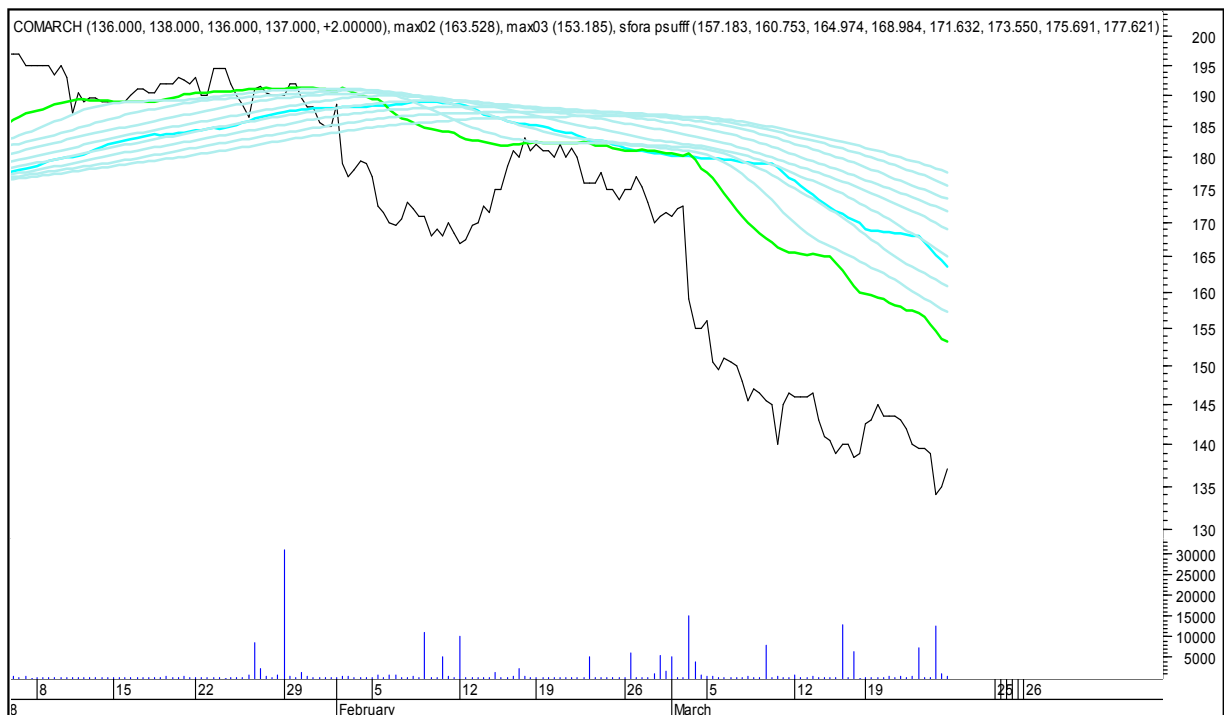

SFORA POLSKA 4h

piątek, 23 marca 2018

CIECH

COMARCH