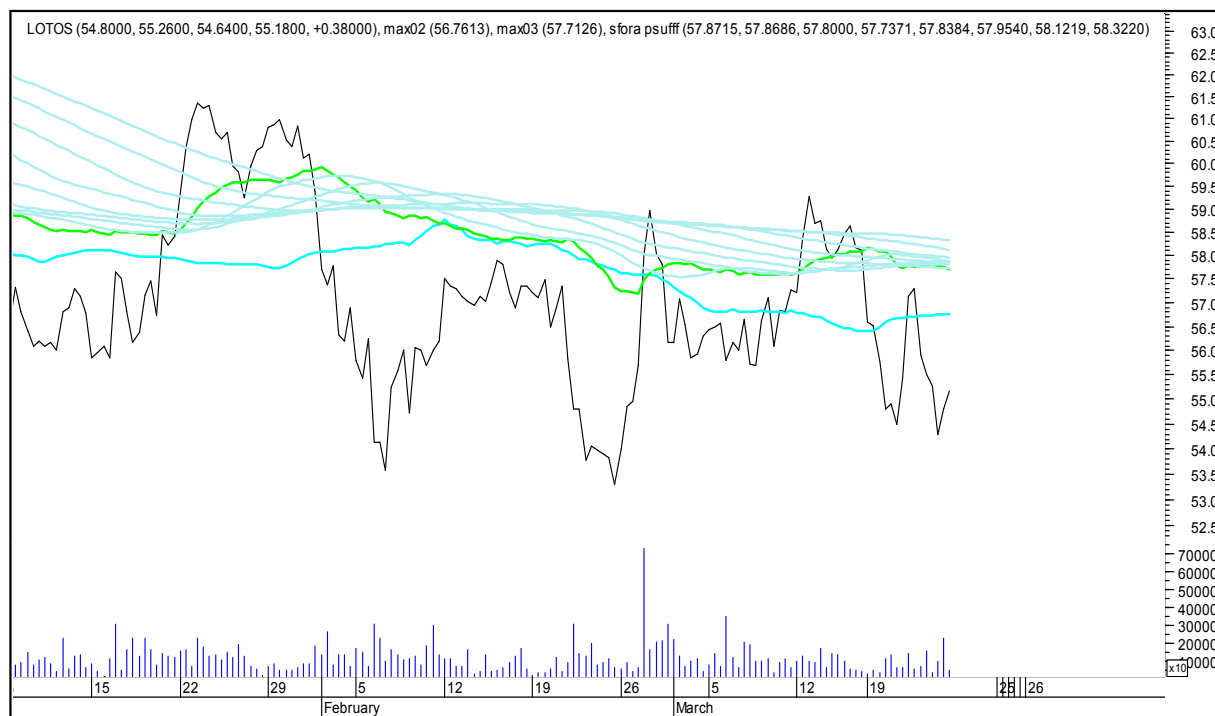

SFORA POLSKA 4h

piątek, 23 marca 2018

LOTOS