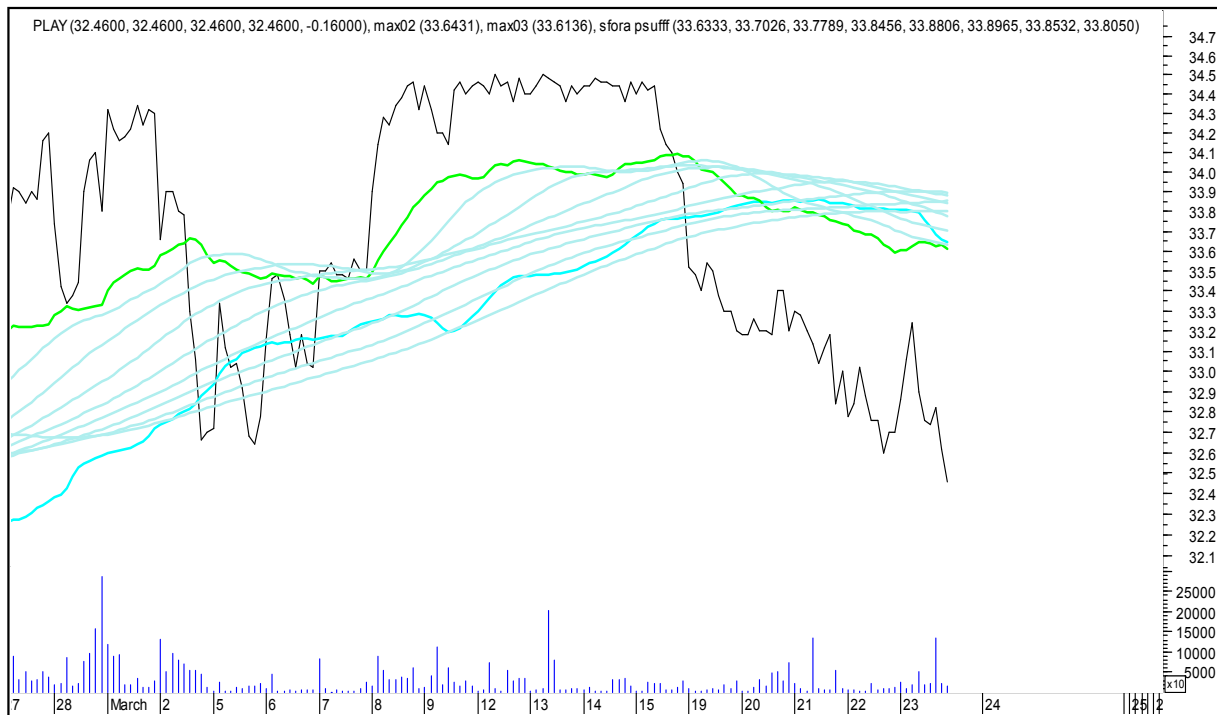

SFORA POLSKA 4h

piątek, 23 marca 2018

PLAY