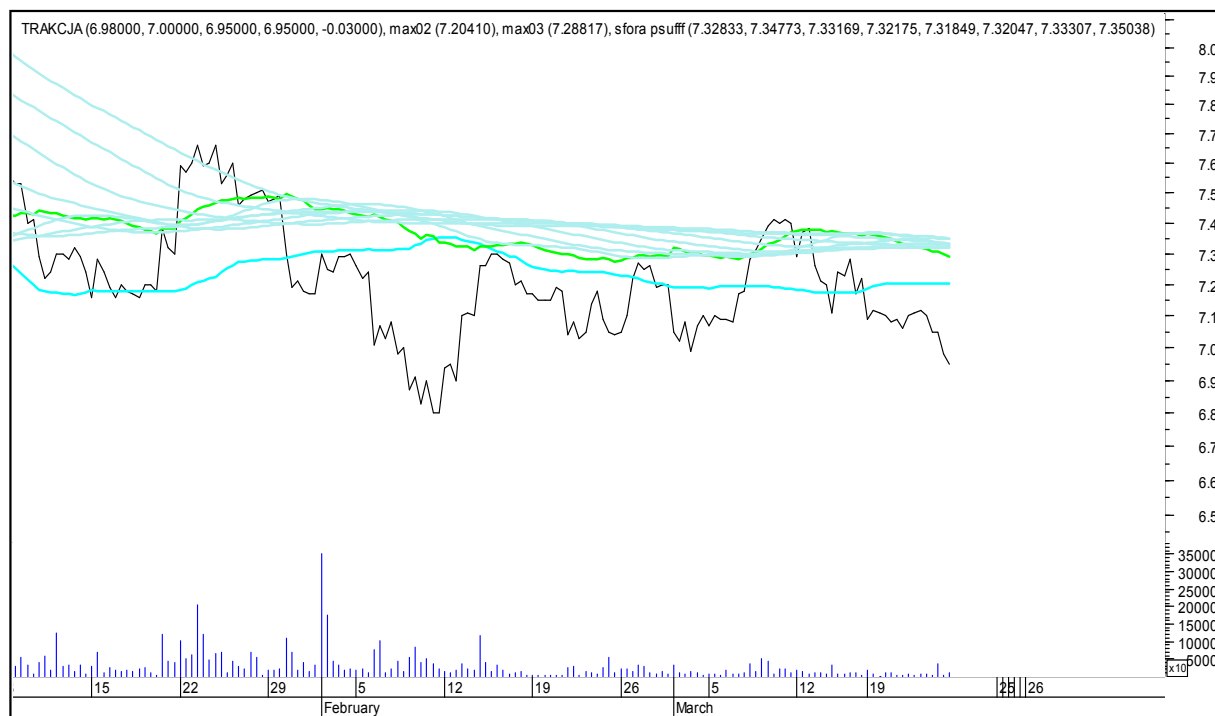

SFORA POLSKA 4h

piątek, 23 marca 2018

TRAKCJA