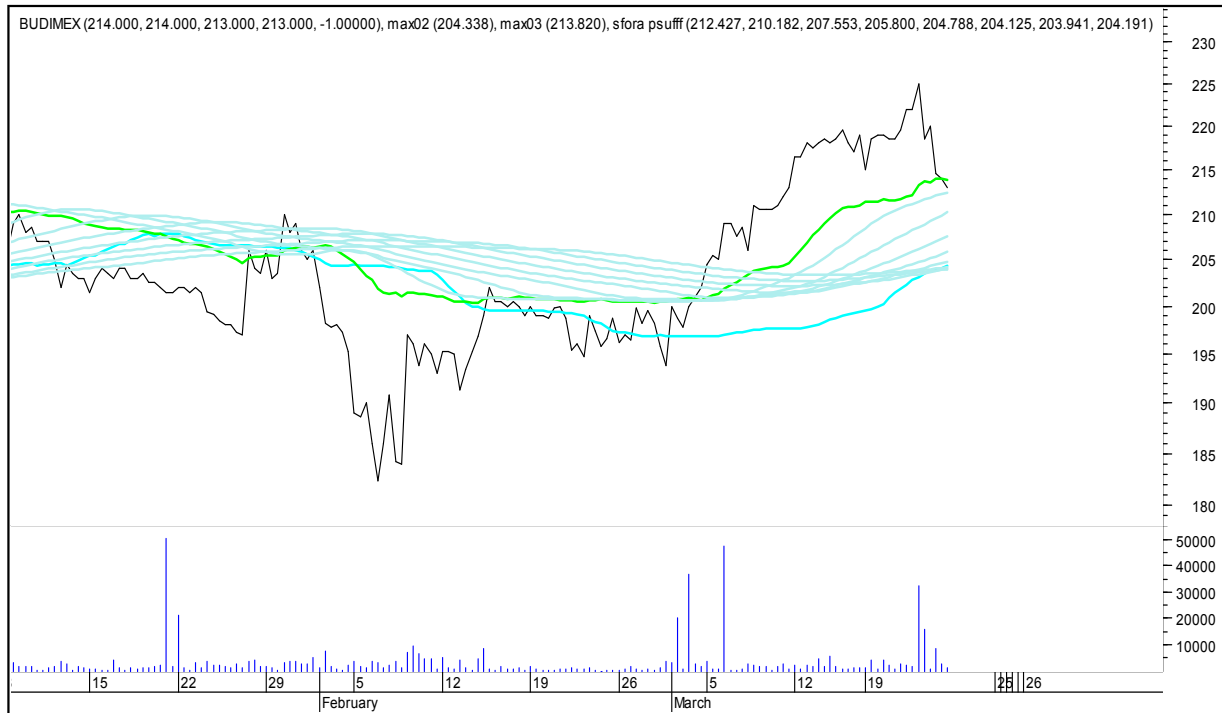

SFORA POLSKA 4h

piątek, 23 marca 2018

BUDIMEX