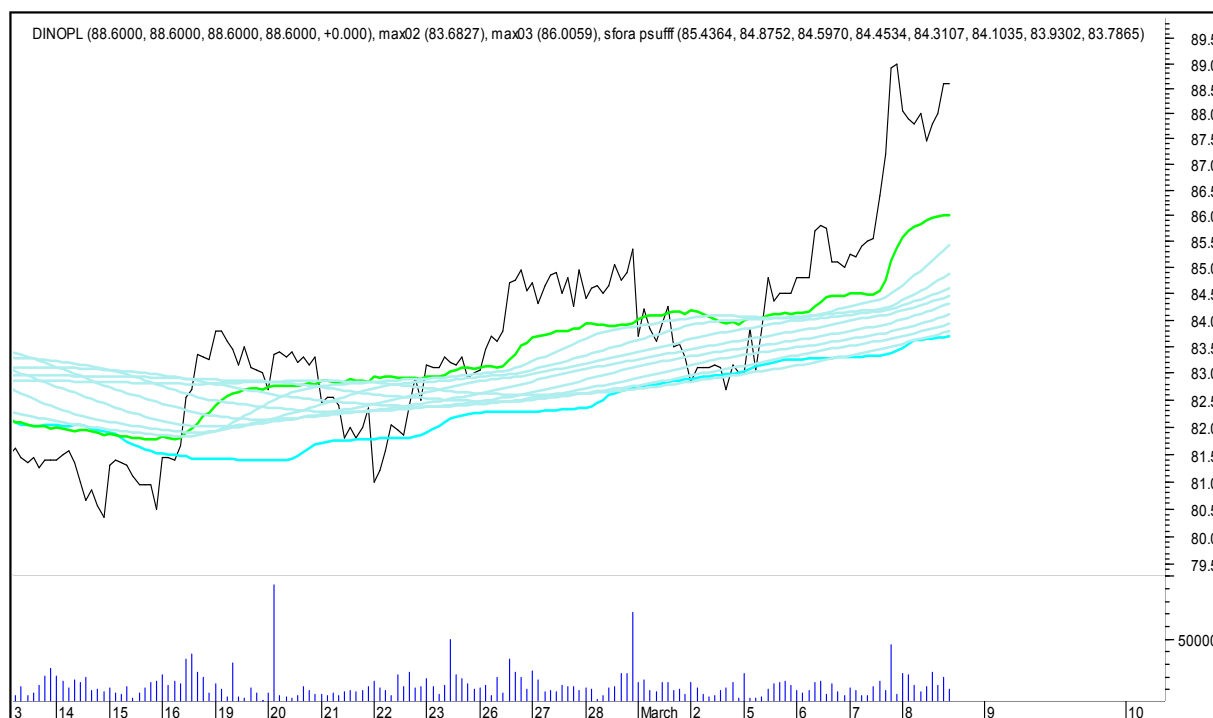

CD PROJEKT RED

SFORA POLSKA 4h

piątek, 9 marca 2018

CIECH

COMARCH

SFORA POLSKA 4h

piątek, 9 marca 2018

CYFROWY POLSAT

DINO

SFORA POLSKA 4h

piątek, 9 marca 2018

ENERGA

ENEA

SFORA POLSKA 4h

piątek, 9 marca 2018

EUROCASH