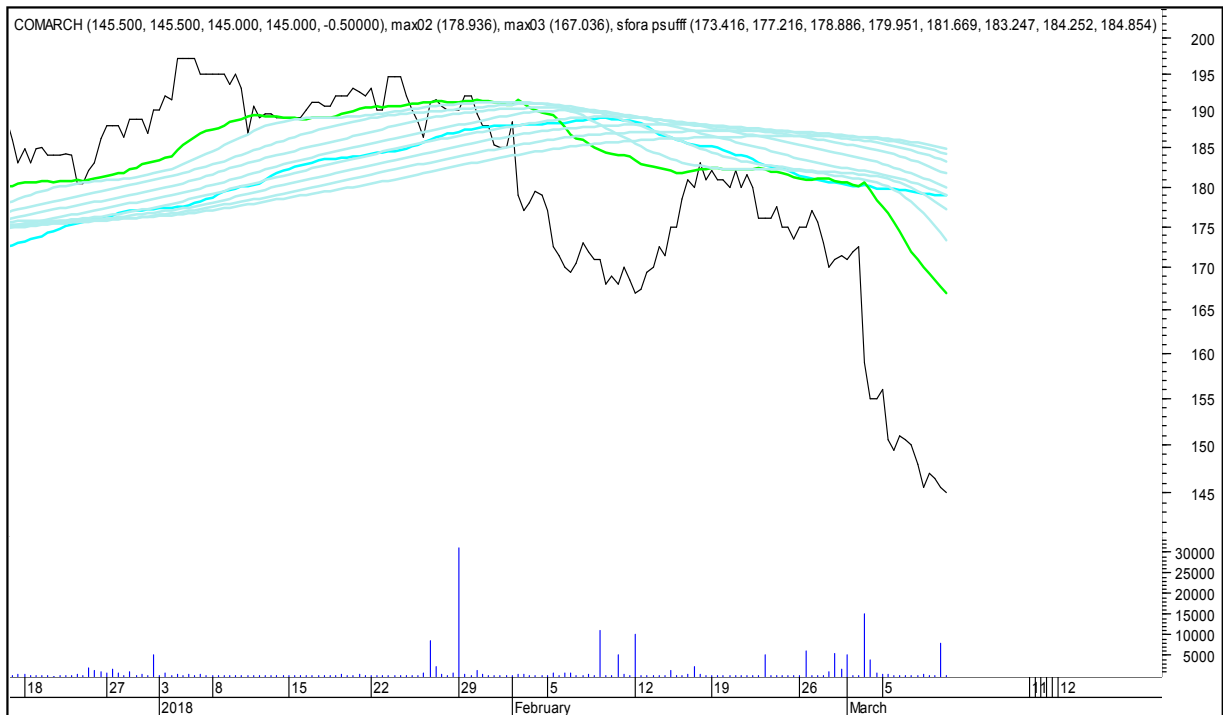

CD PROJEKT RED

SFORA POLSKA 4h

piątek, 9 marca 2018

CIECH

COMARCH

SFORA POLSKA 4h

piątek, 9 marca 2018

CYFROWY POLSAT

DINO

SFORA POLSKA 4h

piątek, 9 marca 2018

ENERGA

ENEA

SFORA POLSKA 4h

piątek, 9 marca 2018

EUROCASH

GETIN

SFORA POLSKA 4h

piątek, 9 marca 2018

GETINOBLE

GTC

SFORA POLSKA 4h

piątek, 9 marca 2018

GRUPA AZOTY