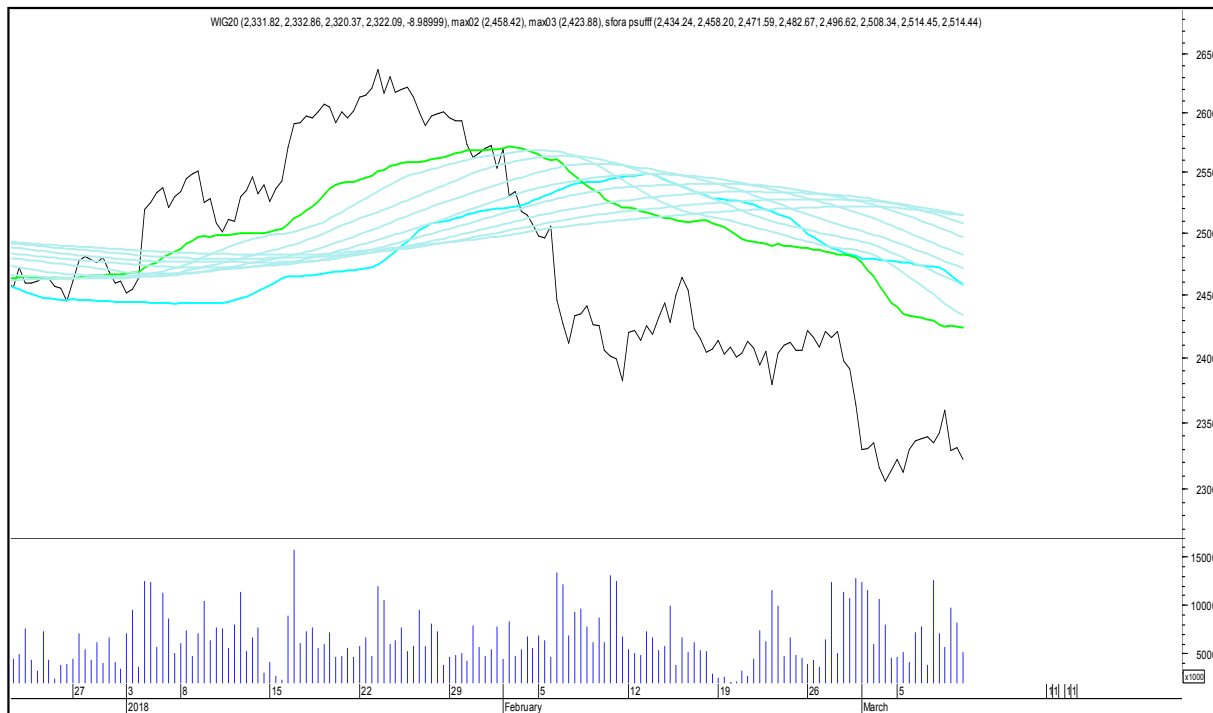

TAURON

SFORA POLSKA 4h

piątek, 9 marca 2018

TRAKCJA

WIG

SFORA POLSKA 4h

piątek, 9 marca 2018

WIG20

WIG30

SFORA POLSKA 4h

piątek, 9 marca 2018

MWIG40

SWIG80