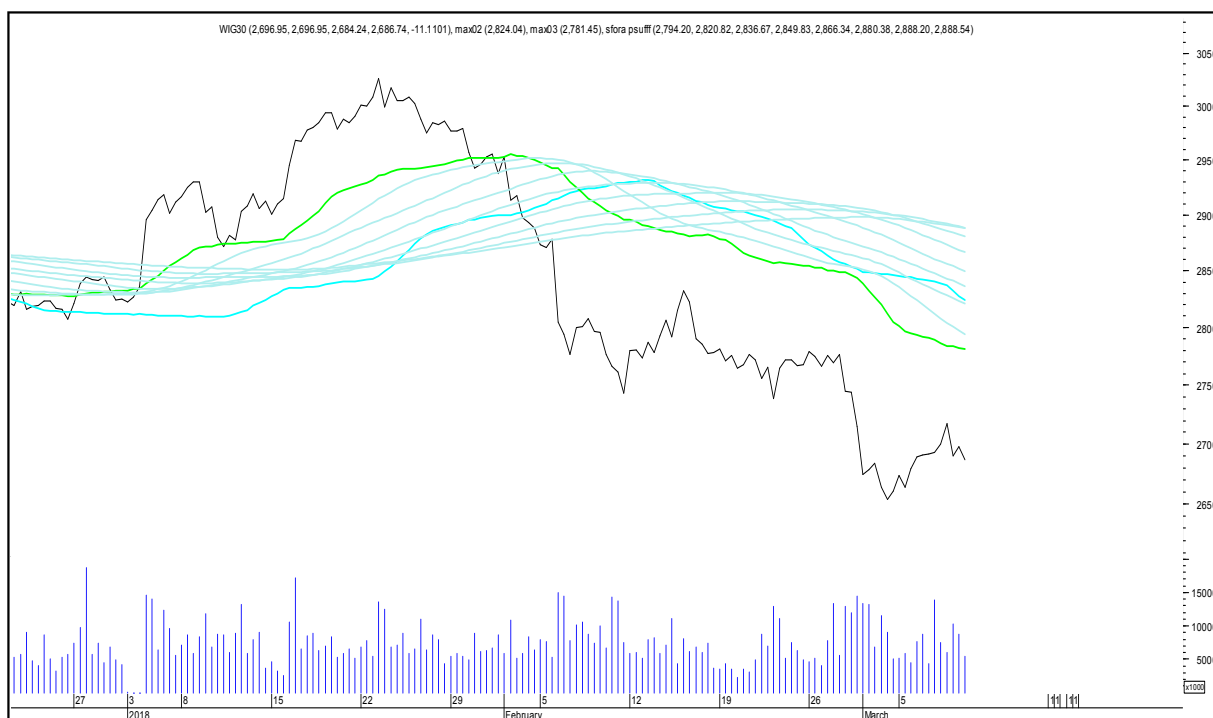

TAURON

SFORA POLSKA 4h

piątek, 9 marca 2018

TRAKCJA

WIG

SFORA POLSKA 4h

piątek, 9 marca 2018

WIG20

WIG30

SFORA POLSKA 4h

piątek, 9 marca 2018

MWIG40

SWIG80