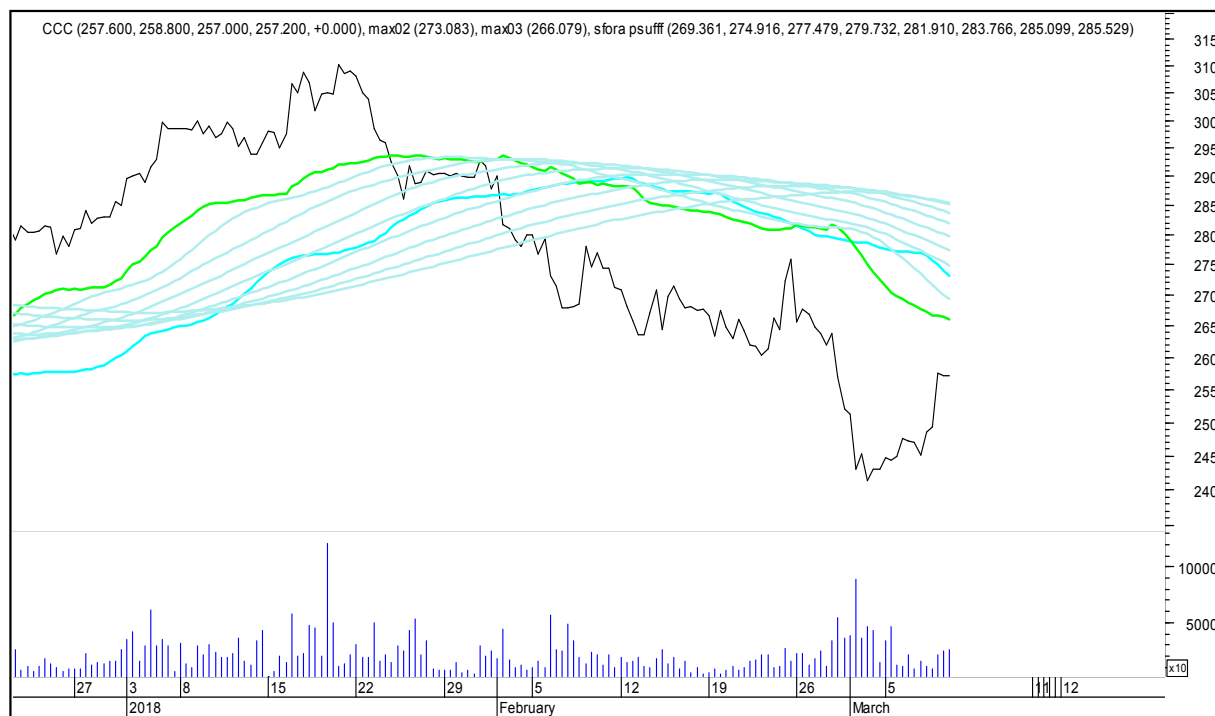

SFORA POLSKA 4h

piątek, 9 marca 2018

The logo for 'Stockmaster\$' is displayed in white, stylized text on a solid blue rectangular background. The text 'Stockmaster\$' is written in a bold, serif font, with the dollar signs (\$) at the beginning and end of the word.

BOGDANKA

SFORA POLSKA 4h

piątek, 9 marca 2018

BANK MILLENNIUM

BZWBK

SFORA POLSKA 4h

piątek, 9 marca 2018

CCC

CD PROJEKT RED

SFORA POLSKA 4h

piątek, 9 marca 2018

CIECH

COMARCH

SFORA POLSKA 4h

piątek, 9 marca 2018

CYFROWY POLSAT