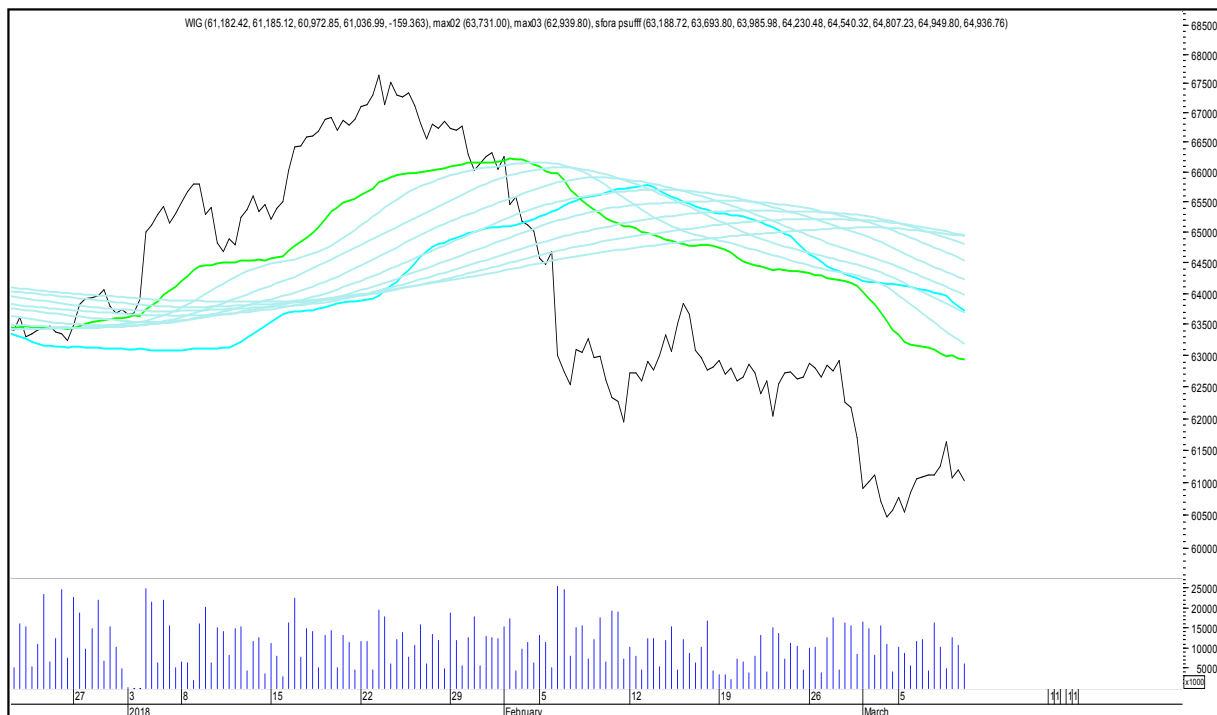

TAURON

SFORA POLSKA 4h

piątek, 9 marca 2018

TRAKCJA

WIG

SFORA POLSKA 4h

piątek, 9 marca 2018

WIG20

WIG30

SFORA POLSKA 4h

piątek, 9 marca 2018

MWIG40

SWIG80