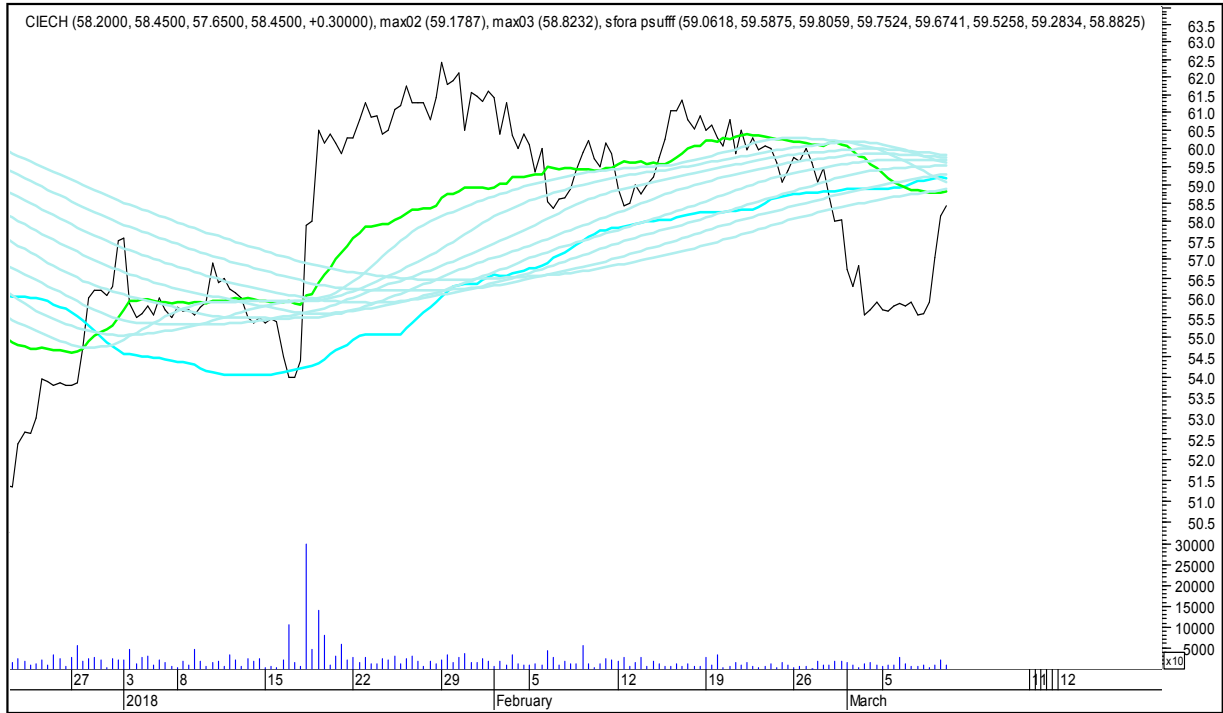

SFORA POLSKA 4h

piątek, 9 marca 2018

The logo for 'Stockmaster\$' is displayed in white, stylized text on a solid blue rectangular background. The text 'Stockmaster\$' is written in a bold, serif font, with the dollar signs (\$) at the beginning and end of the word.

BOGDANKA

SFORA POLSKA 4h

piątek, 9 marca 2018

BANK MILLENNIUM

BZWBK

SFORA POLSKA 4h

piątek, 9 marca 2018

CCC

CD PROJEKT RED

SFORA POLSKA 4h

piątek, 9 marca 2018

CIECH

COMARCH

SFORA POLSKA 4h

piątek, 9 marca 2018

CYFROWY POLSAT