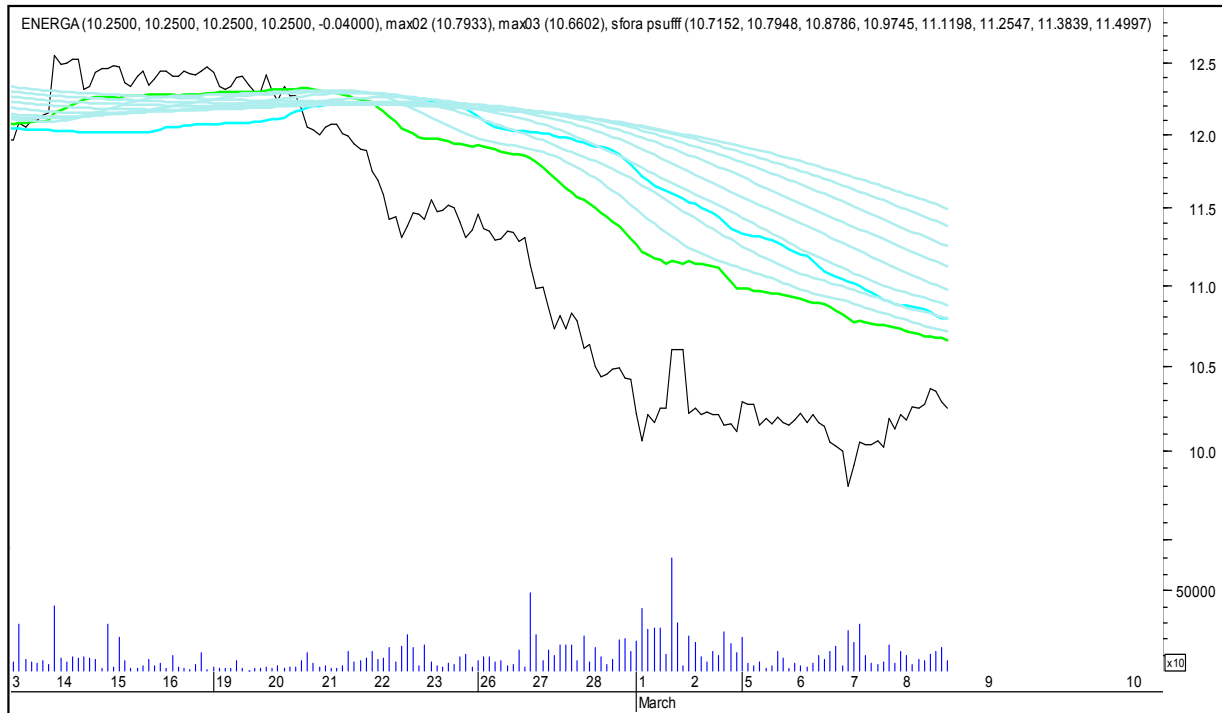

CD PROJEKT RED

SFORA POLSKA 4h

piątek, 9 marca 2018

CIECH

COMARCH

SFORA POLSKA 4h

piątek, 9 marca 2018

CYFROWY POLSAT

DINO

SFORA POLSKA 4h

piątek, 9 marca 2018

ENERGA

ENEA

SFORA POLSKA 4h

piątek, 9 marca 2018

EUROCASH