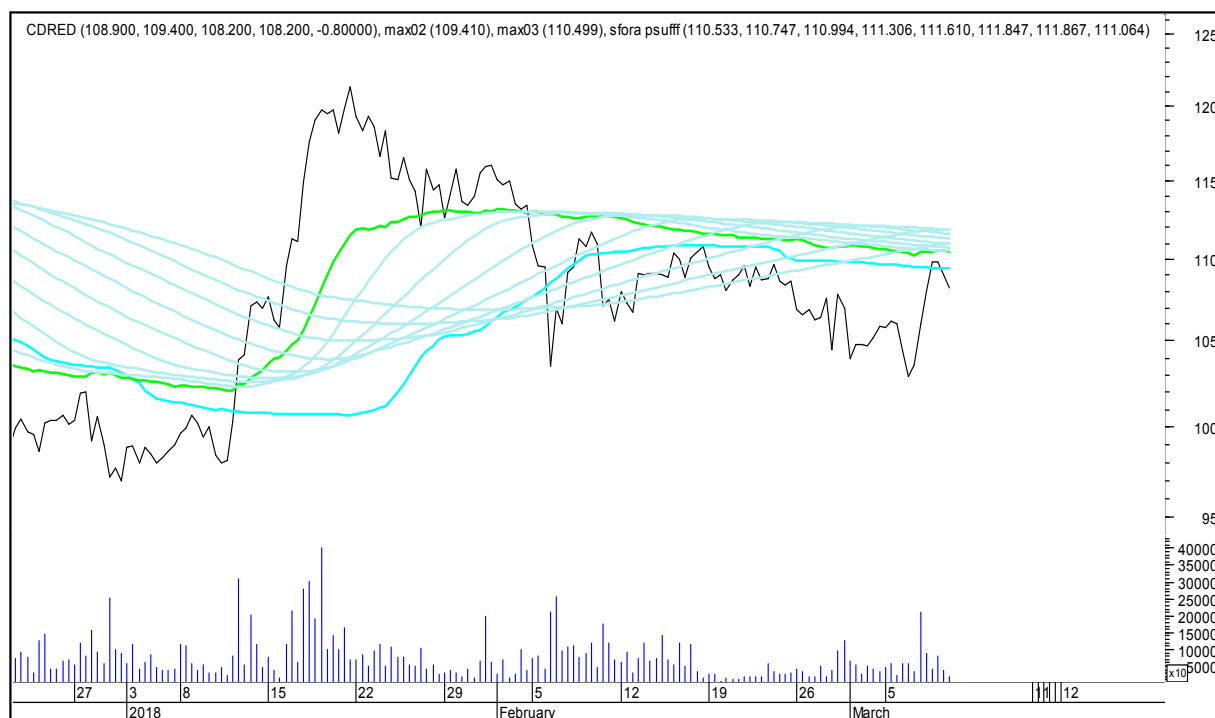

SFORA POLSKA 4h

piątek, 9 marca 2018

The logo for 'Stockmaster\$' is displayed in white, stylized text on a solid blue rectangular background. The text 'Stockmaster\$' is written in a bold, serif font, with the dollar signs (\$) at the beginning and end of the word.

BOGDANKA

SFORA POLSKA 4h

piątek, 9 marca 2018

BANK MILLENNIUM

BZWBK

SFORA POLSKA 4h

piątek, 9 marca 2018

CCC

CD PROJEKT RED

SFORA POLSKA 4h

piątek, 9 marca 2018

CIECH

COMARCH

SFORA POLSKA 4h

piątek, 9 marca 2018

CYFROWY POLSAT