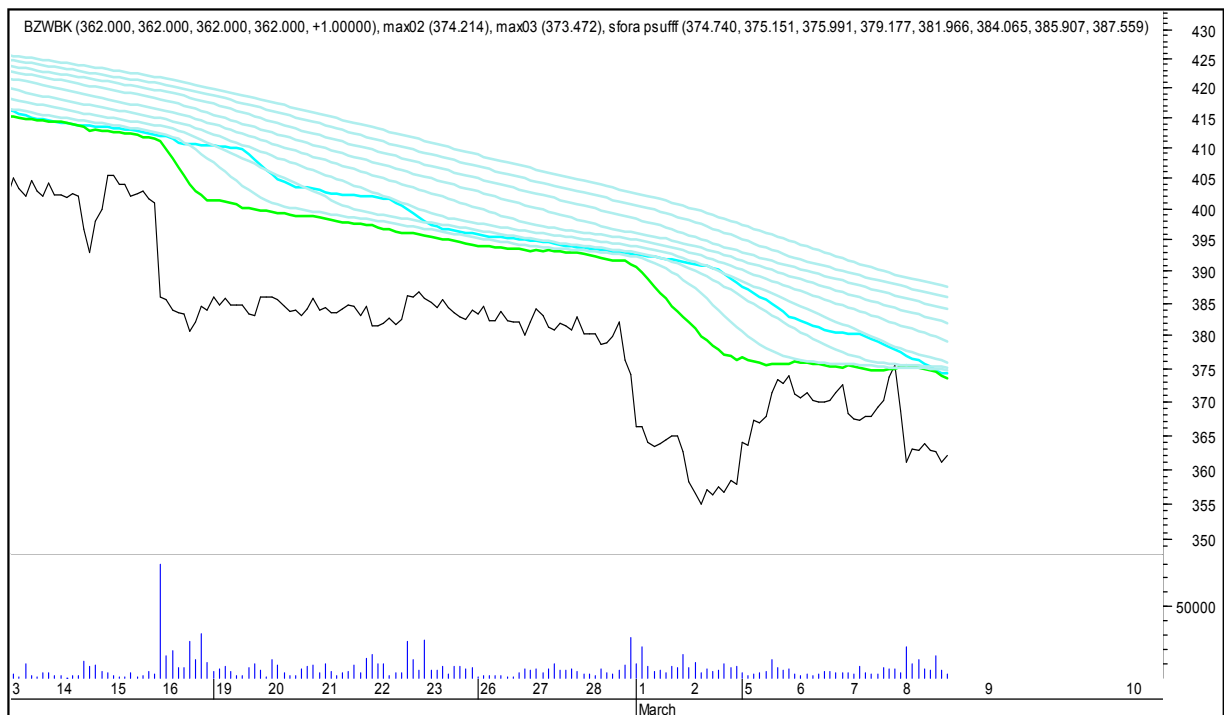

SFORA POLSKA 4h

piątek, 9 marca 2018

The logo for 'Stockmaster\$' is displayed in white, stylized text on a solid blue rectangular background. The text 'Stockmaster\$' is written in a bold, serif font, with the dollar signs (\$) at the beginning and end of the word.

BOGDANKA

SFORA POLSKA 4h

piątek, 9 marca 2018

BANK MILLENNIUM

BZWBK

SFORA POLSKA 4h

piątek, 9 marca 2018

CCC

CD PROJEKT RED

SFORA POLSKA 4h

piątek, 9 marca 2018

CIECH

COMARCH

SFORA POLSKA 4h

piątek, 9 marca 2018

CYFROWY POLSAT