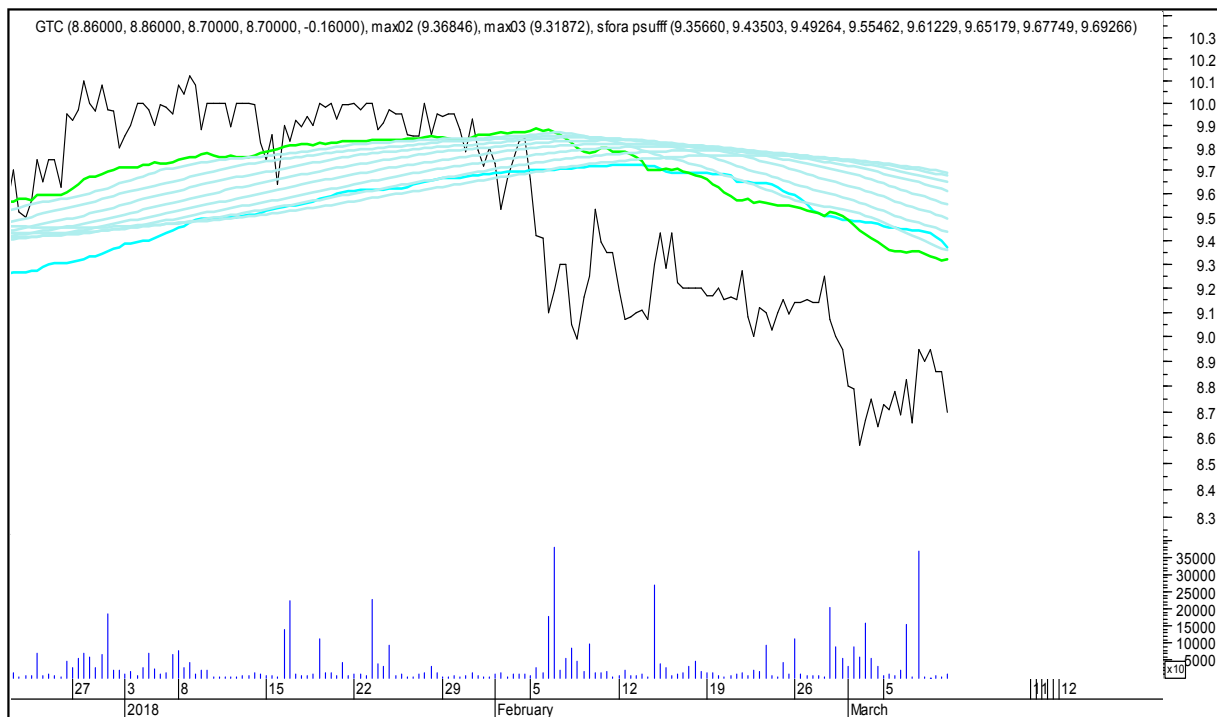

GETIN

SFORA POLSKA 4h

piątek, 9 marca 2018

GETINOBLE

GTC

SFORA POLSKA 4h

piątek, 9 marca 2018

GRUPA AZOTY