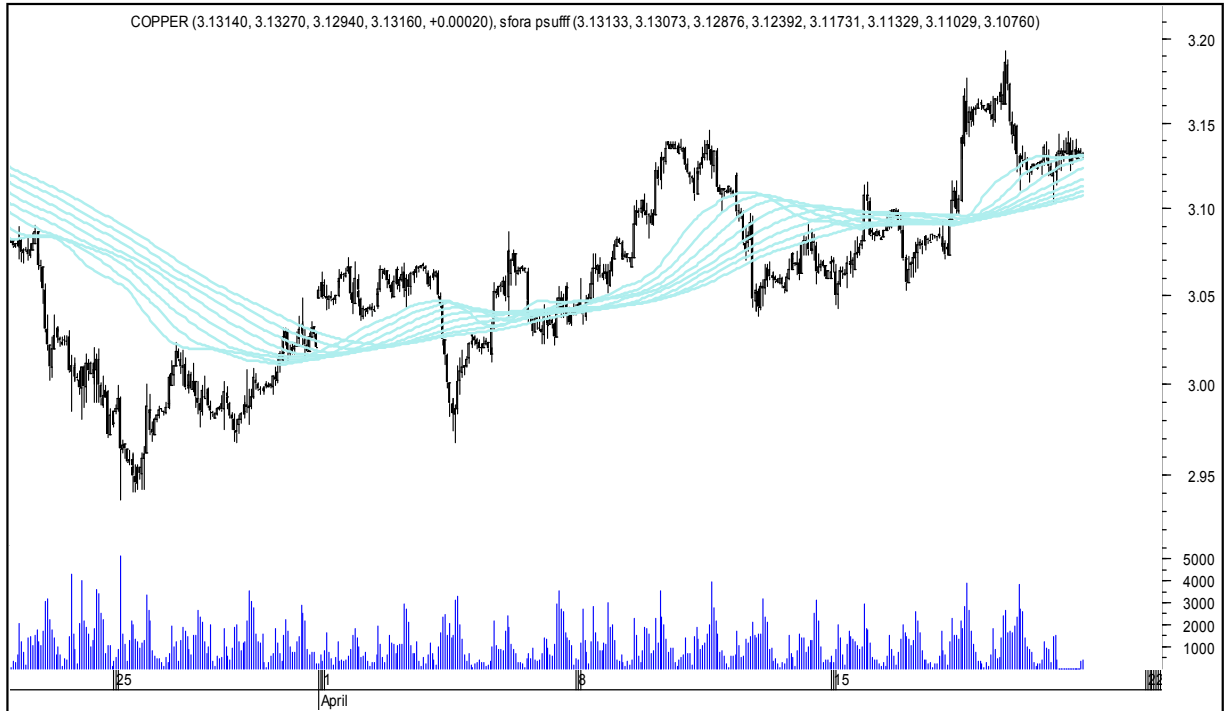

Wykresy 1h i 2h

sobota, 21 kwietnia 2018

GBPUSD 1H

GBPUSD 2H

sobota, 21 kwietnia 2018

USDJPY 1H

USDJPY 2H

sobota, 21 kwietnia 2018

FTSE100 1H

FTSE100 2H

sobota, 21 kwietnia 2018

DAX 1H

DAX 2H

sobota, 21 kwietnia 2018

NASDAQ100 1H

NASDAQ100 2H

sobota, 21 kwietnia 2018

COPPER 1H

COPPER 2H