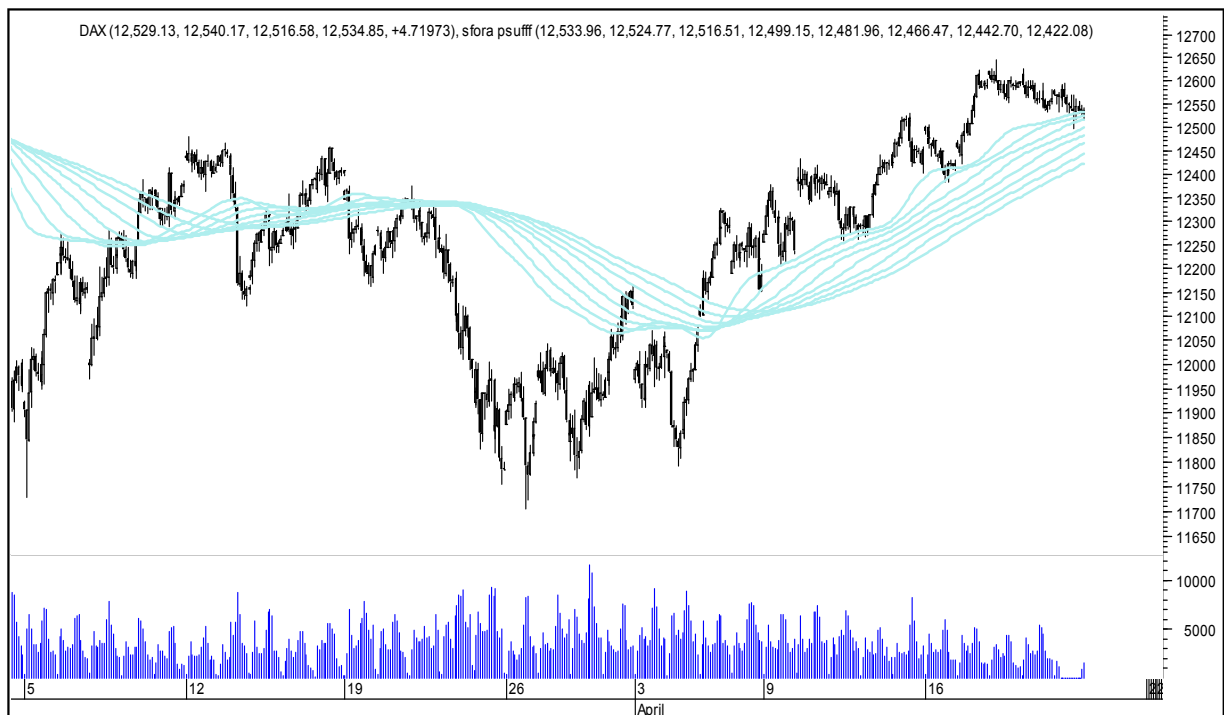

Wykresy 1h i 2h

sobota, 21 kwietnia 2018

GBPUSD 1H

GBPUSD 2H

sobota, 21 kwietnia 2018

USDJPY 1H

USDJPY 2H

sobota, 21 kwietnia 2018

FTSE100 1H

FTSE100 2H

sobota, 21 kwietnia 2018

DAX 1H

DAX 2H

sobota, 21 kwietnia 2018

NASDAQ100 1H

NASDAQ100 2H

sobota, 21 kwietnia 2018

COPPER 1H

COPPER 2H