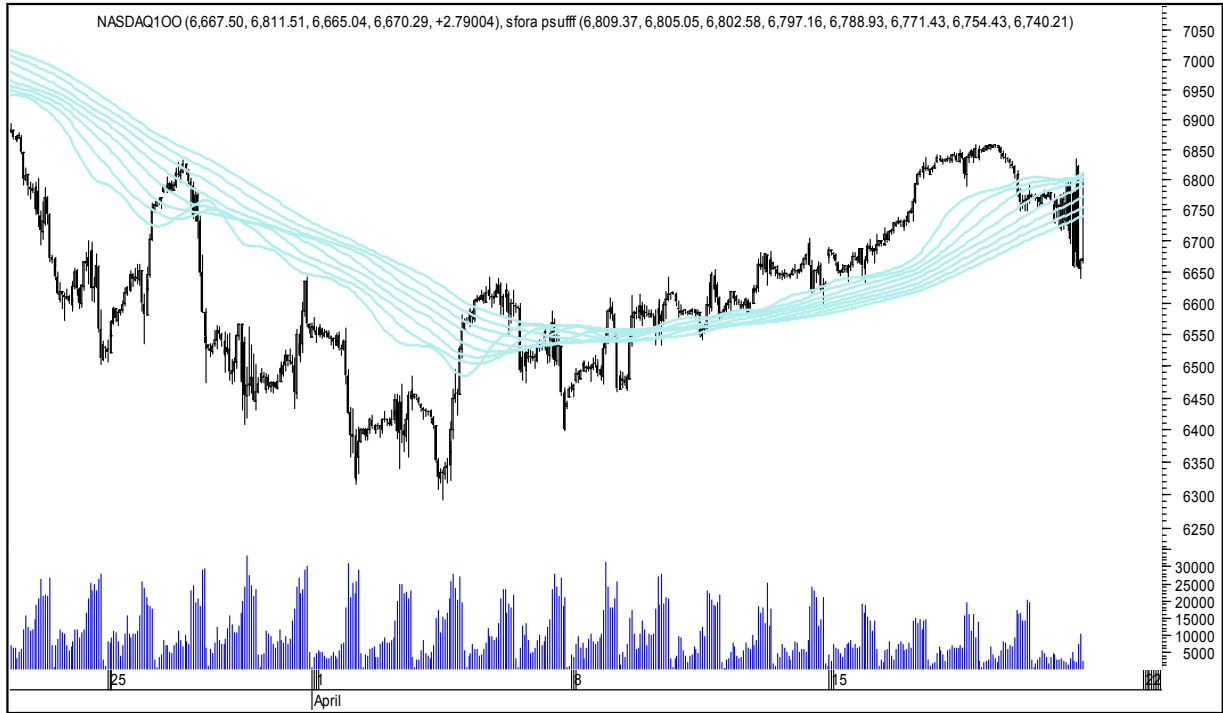

Wykresy 1h i 2h

sobota, 21 kwietnia 2018

GBPUSD 1H

GBPUSD 2H

sobota, 21 kwietnia 2018

USDJPY 1H

USDJPY 2H

sobota, 21 kwietnia 2018

FTSE100 1H

FTSE100 2H

sobota, 21 kwietnia 2018

DAX 1H

DAX 2H

sobota, 21 kwietnia 2018

NASDAQ100 1H

NASDAQ100 2H

sobota, 21 kwietnia 2018

COPPER 1H

COPPER 2H