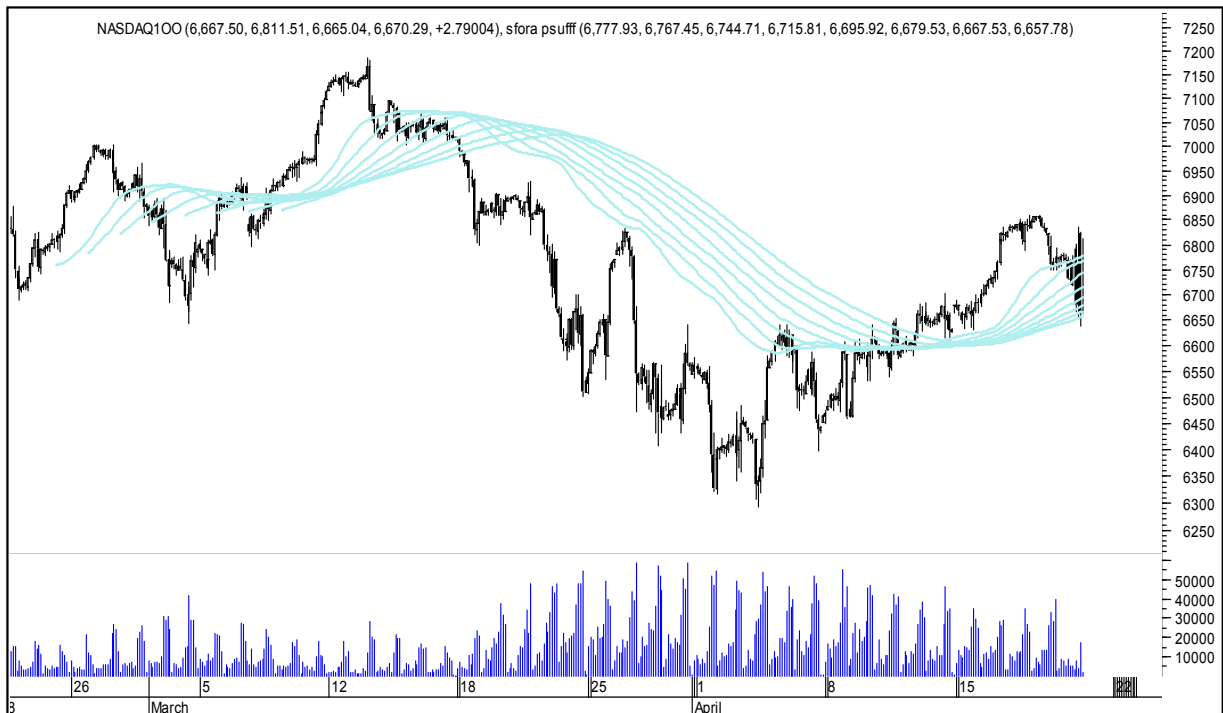

Wykresy 1h i 2h

sobota, 21 kwietnia 2018

GBPUSD 1H

GBPUSD 2H

sobota, 21 kwietnia 2018

USDJPY 1H

USDJPY 2H

sobota, 21 kwietnia 2018

FTSE100 1H

FTSE100 2H

sobota, 21 kwietnia 2018

DAX 1H

DAX 2H

sobota, 21 kwietnia 2018

NASDAQ100 1H

NASDAQ100 2H

sobota, 21 kwietnia 2018

COPPER 1H

COPPER 2H