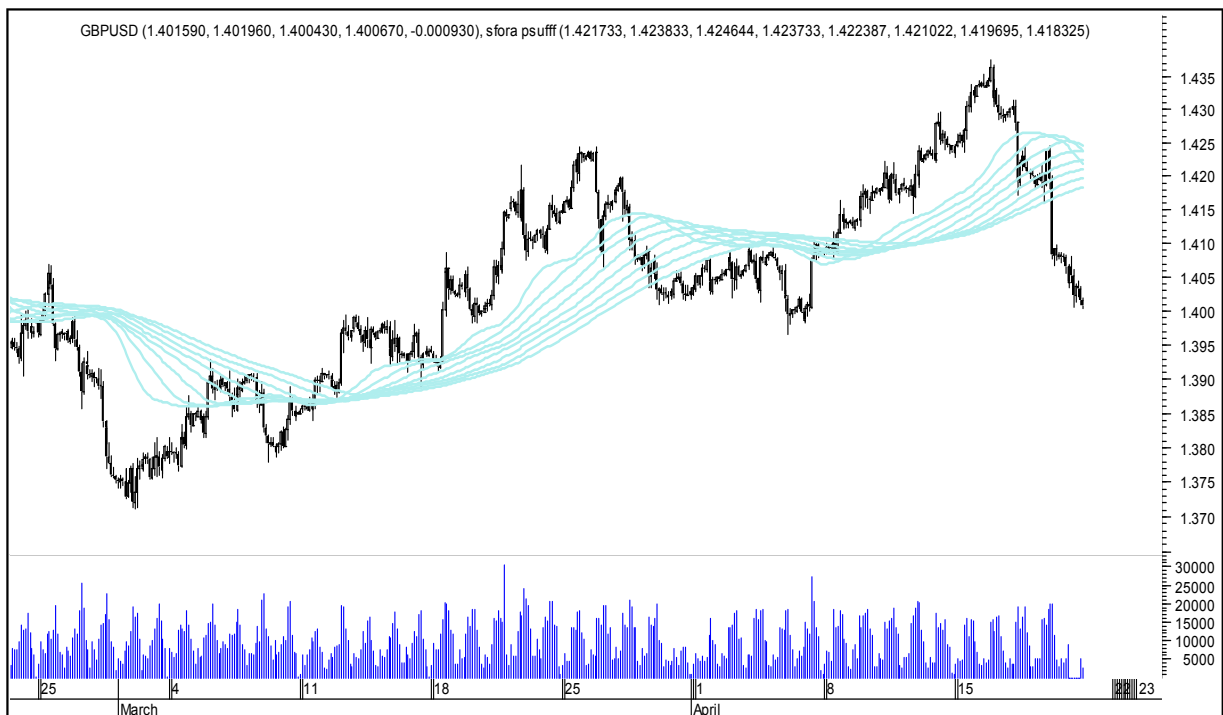

sobota, 21 kwietnia 2018

SZÓSTKA EXTRA DO GRY

GBPUSD

USDJPY

FTSE100

DAX

NASDAQ100

COPPER

Wykresy 1h i 2h

sobota, 21 kwietnia 2018

GBPUSD 1H

GBPUSD 2H

sobota, 21 kwietnia 2018

USDJPY 1H

USDJPY 2H

sobota, 21 kwietnia 2018