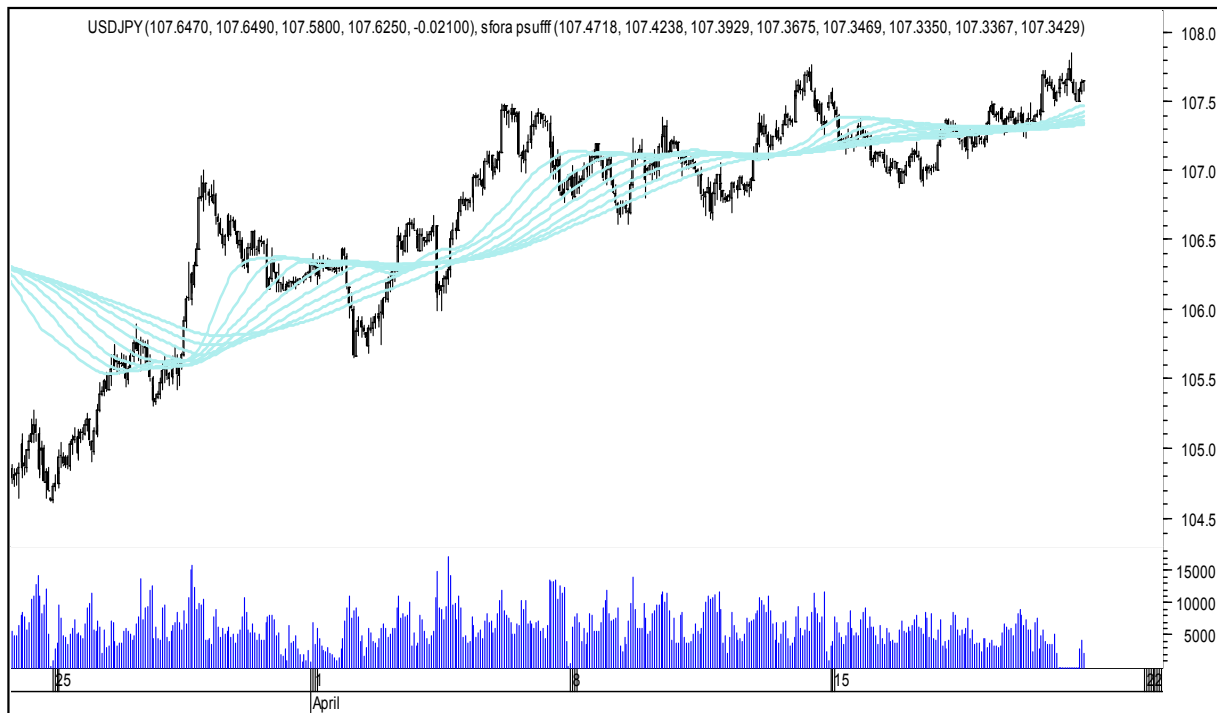

Wykresy 1h i 2h

sobota, 21 kwietnia 2018

GBPUSD 1H

GBPUSD 2H

sobota, 21 kwietnia 2018

USDJPY 1H

USDJPY 2H

sobota, 21 kwietnia 2018

FTSE100 1H

FTSE100 2H

sobota, 21 kwietnia 2018

DAX 1H

DAX 2H

sobota, 21 kwietnia 2018

NASDAQ100 1H

NASDAQ100 2H

sobota, 21 kwietnia 2018

COPPER 1H

COPPER 2H