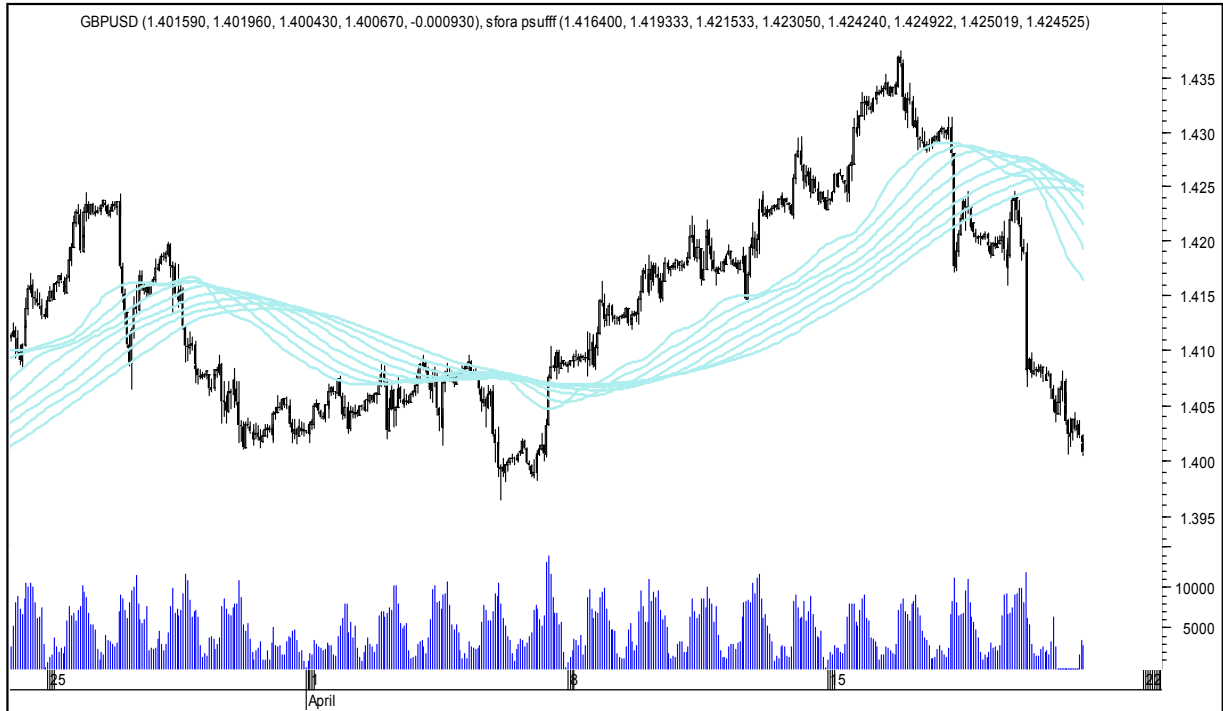

sobota, 21 kwietnia 2018

SZÓSTKA EXTRA DO GRY

GBPUSD

USDJPY

FTSE100

DAX

NASDAQ100

COPPER

Wykresy 1h i 2h

sobota, 21 kwietnia 2018

GBPUSD 1H

GBPUSD 2H

sobota, 21 kwietnia 2018

USDJPY 1H

USDJPY 2H

sobota, 21 kwietnia 2018