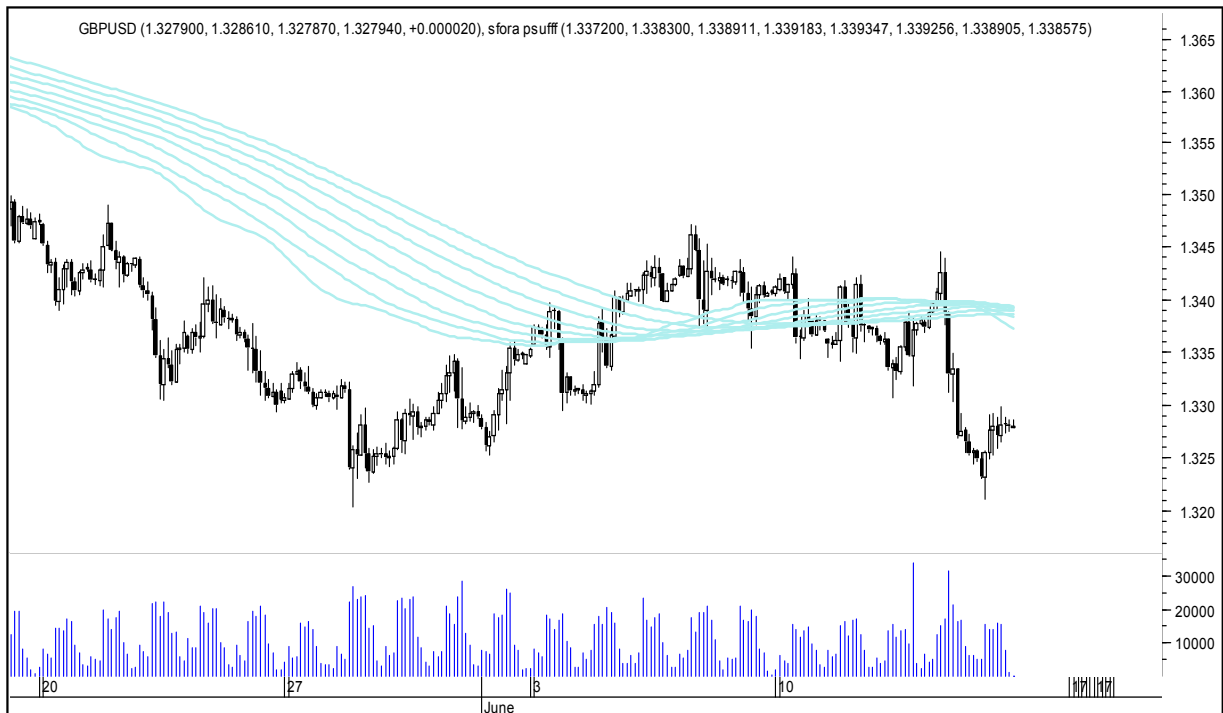

sobota, 16 czerwca 2018

SZÓSTKA EXTRA DO GRY

GBPUSD

USDJPY

FTSE100

DAX

NASDAQ100

COPPER

Wykresy 1h i 2h

sobota, 16 czerwca 2018

GBPUSD 1H

GBPUSD 2H

sobota, 16 czerwca 2018

USDJPY 1H

USDJPY 2H

sobota, 16 czerwca 2018