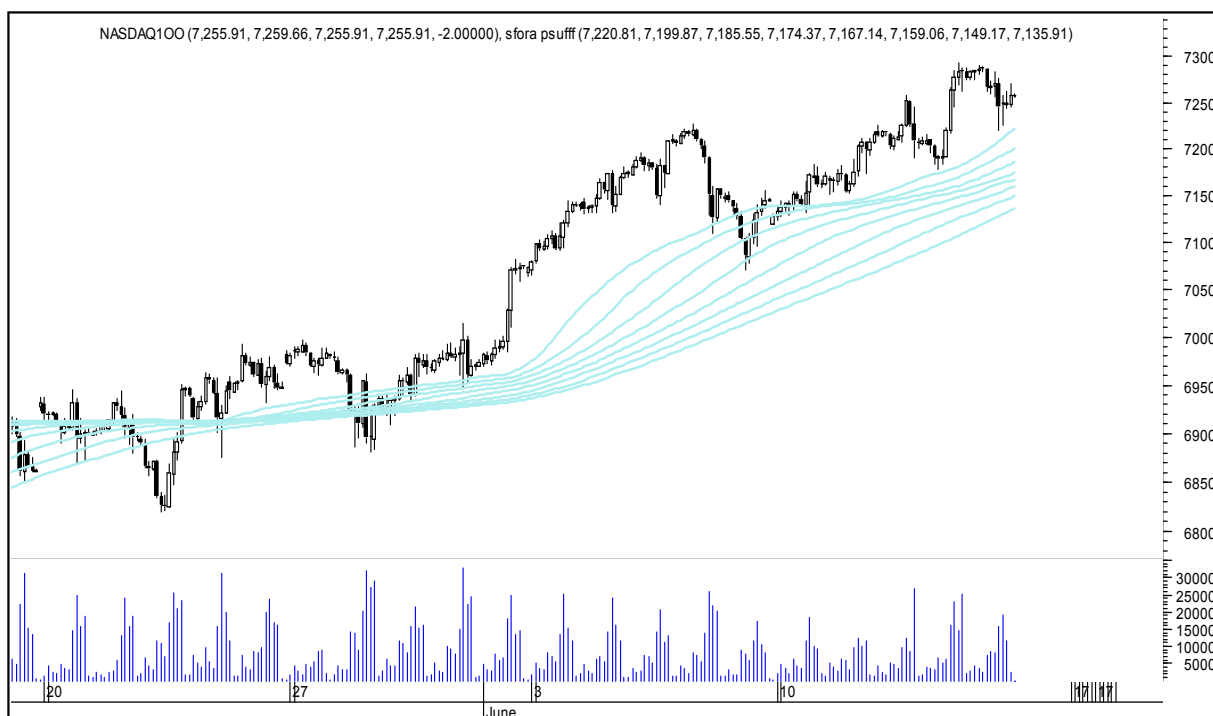

Wykresy 1h i 2h

sobota, 16 czerwca 2018

GBPUSD 1H

GBPUSD 2H

sobota, 16 czerwca 2018

USDJPY 1H

USDJPY 2H

sobota, 16 czerwca 2018

FTSE100 1H

FTSE100 2H

sobota, 16 czerwca 2018

DAX 1H

DAX 2H

sobota, 16 czerwca 2018

NASDAQ100 1H

NASDAQ100 2H

sobota, 16 czerwca 2018

COPPER 1H

COPPER 2H