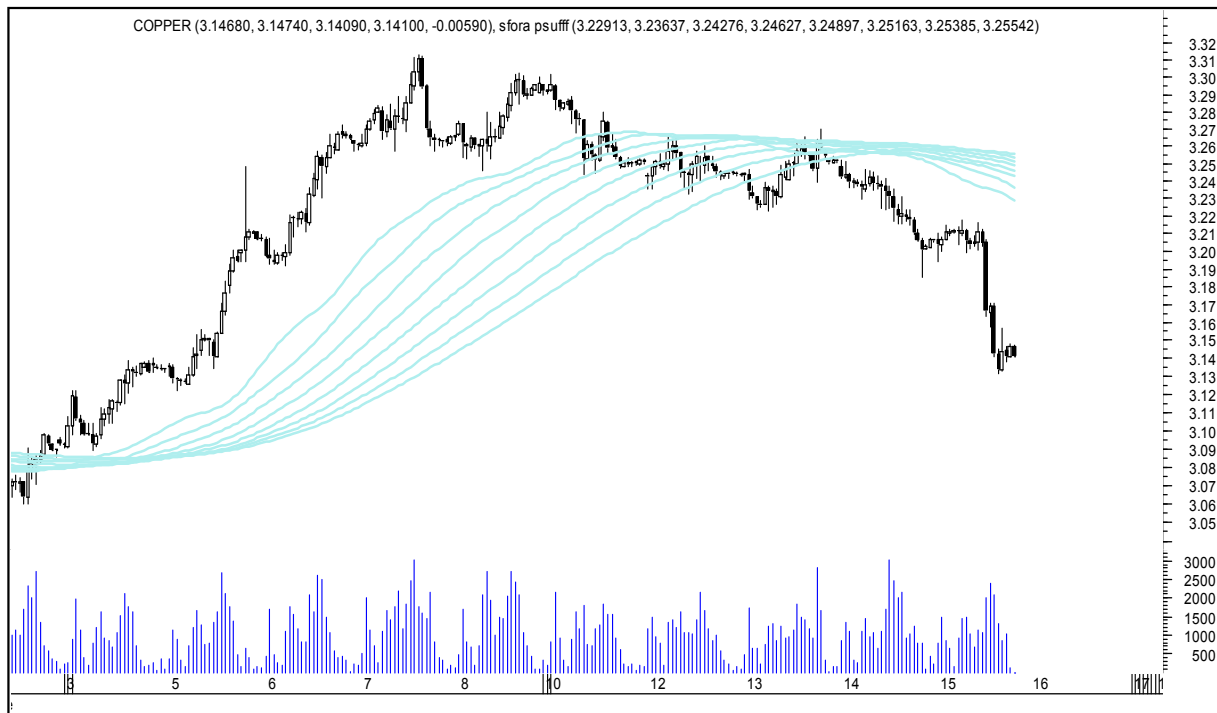

Wykresy 1h i 2h

sobota, 16 czerwca 2018

GBPUSD 1H

GBPUSD 2H

sobota, 16 czerwca 2018

USDJPY 1H

USDJPY 2H

sobota, 16 czerwca 2018

FTSE100 1H

FTSE100 2H

sobota, 16 czerwca 2018

DAX 1H

DAX 2H

sobota, 16 czerwca 2018

NASDAQ100 1H

NASDAQ100 2H

sobota, 16 czerwca 2018

COPPER 1H

COPPER 2H