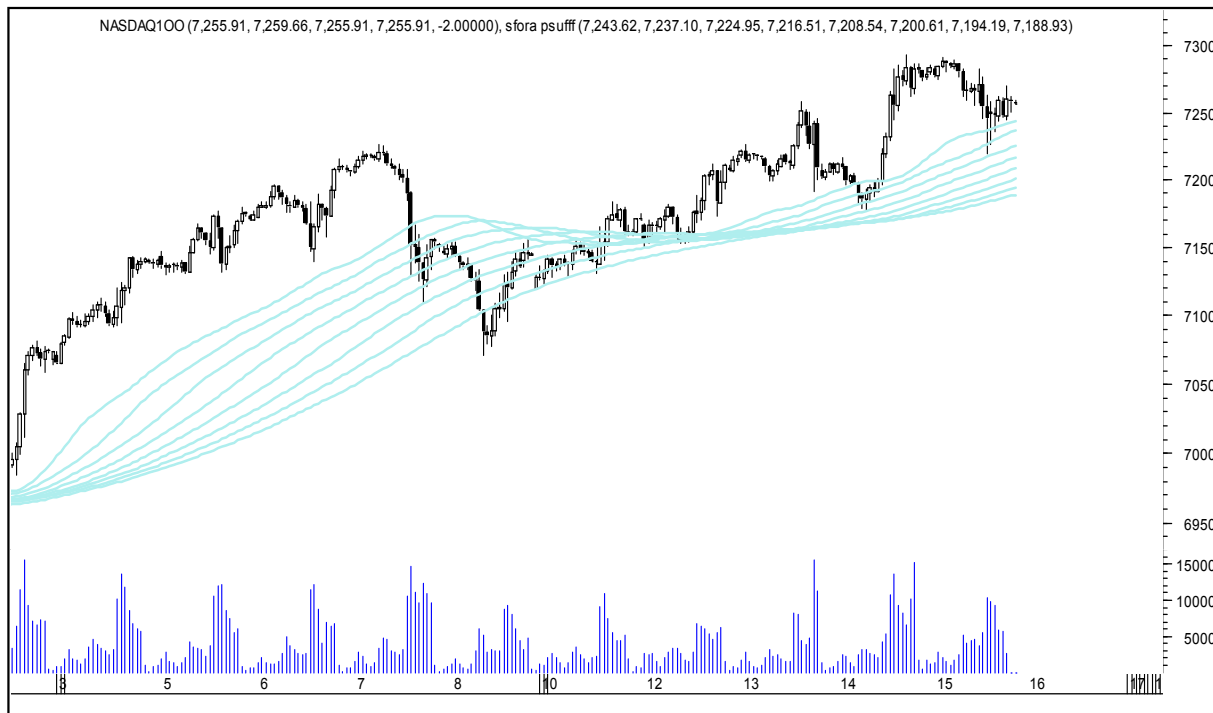

Wykresy 1h i 2h

sobota, 16 czerwca 2018

GBPUSD 1H

GBPUSD 2H

sobota, 16 czerwca 2018

USDJPY 1H

USDJPY 2H

sobota, 16 czerwca 2018

FTSE100 1H

FTSE100 2H

sobota, 16 czerwca 2018

DAX 1H

DAX 2H

sobota, 16 czerwca 2018

NASDAQ100 1H

NASDAQ100 2H

sobota, 16 czerwca 2018

COPPER 1H

COPPER 2H