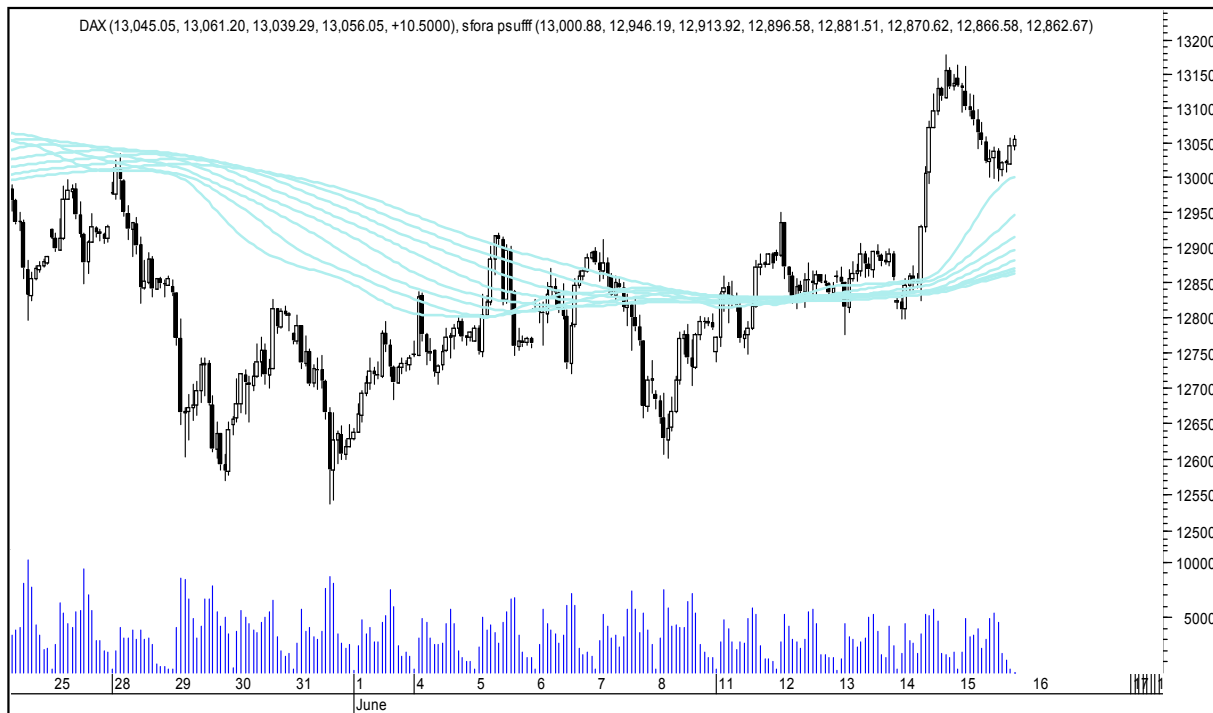

Wykresy 1h i 2h

sobota, 16 czerwca 2018

GBPUSD 1H

GBPUSD 2H

sobota, 16 czerwca 2018

USDJPY 1H

USDJPY 2H

sobota, 16 czerwca 2018

FTSE100 1H

FTSE100 2H

sobota, 16 czerwca 2018

DAX 1H

DAX 2H

sobota, 16 czerwca 2018

NASDAQ100 1H

NASDAQ100 2H

sobota, 16 czerwca 2018

COPPER 1H

COPPER 2H