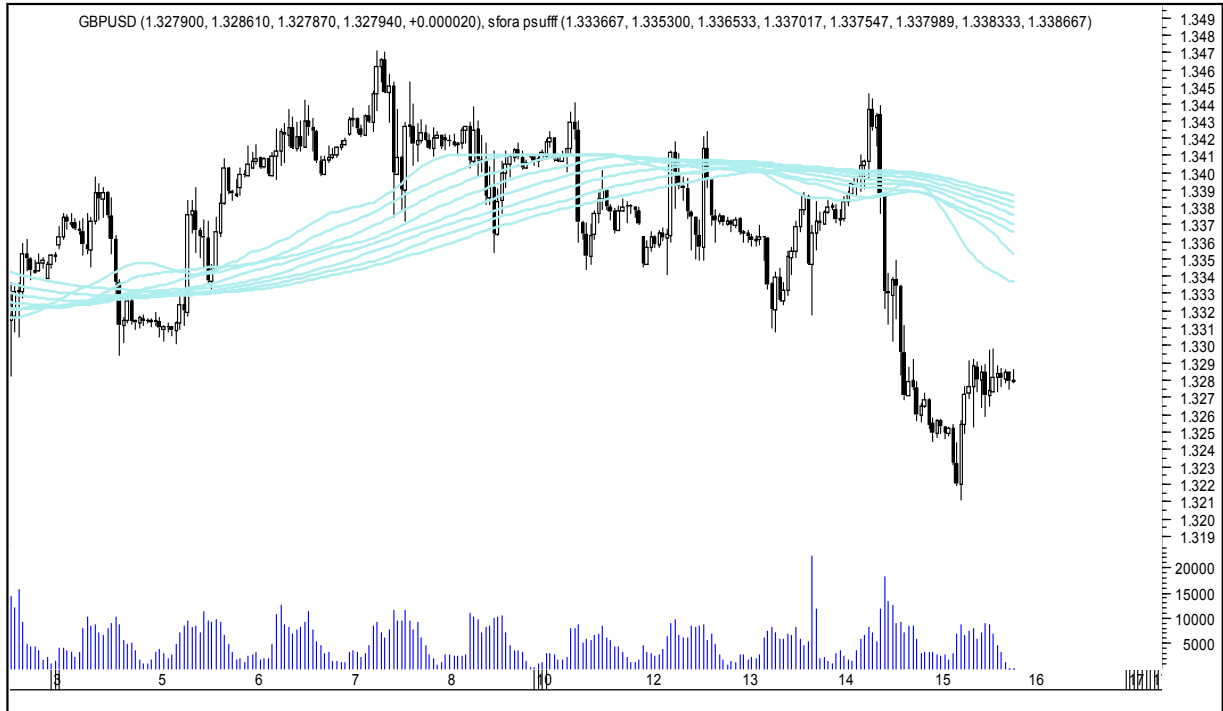

sobota, 16 czerwca 2018

SZÓSTKA EXTRA DO GRY

GBPUSD

USDJPY

FTSE100

DAX

NASDAQ100

COPPER

Wykresy 1h i 2h

sobota, 16 czerwca 2018

GBPUSD 1H

GBPUSD 2H

sobota, 16 czerwca 2018

USDJPY 1H

USDJPY 2H

sobota, 16 czerwca 2018