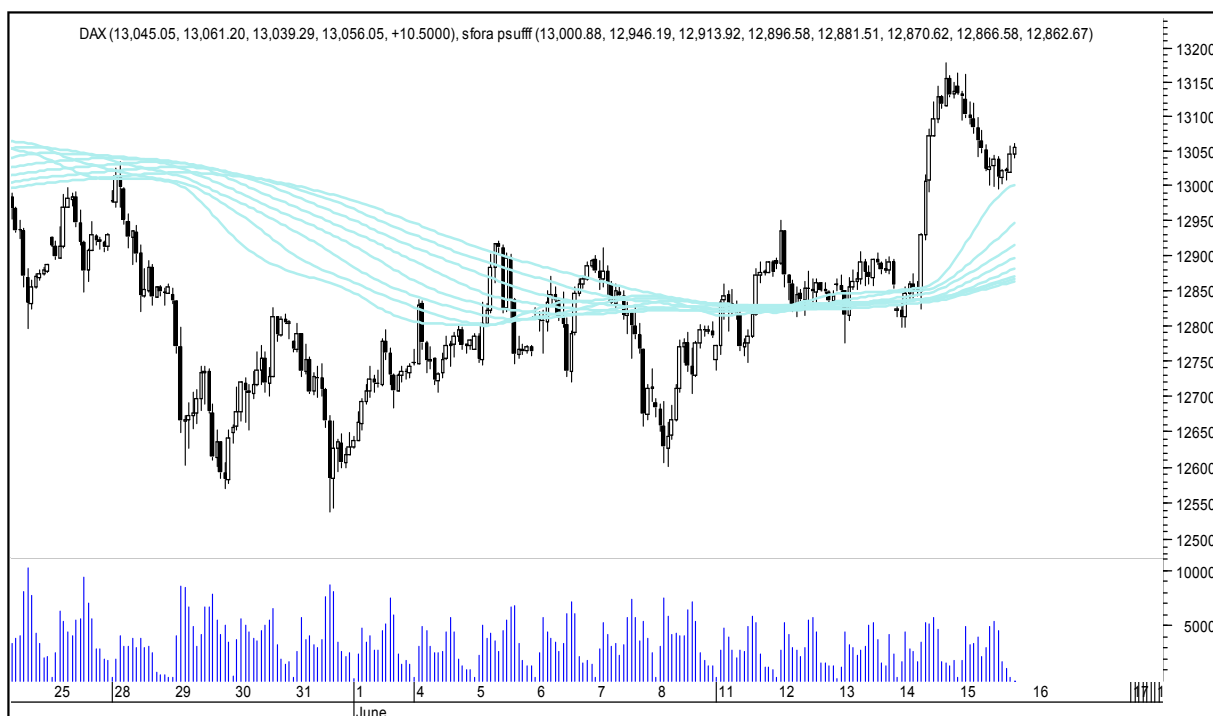

Wykresy 1h i 2h

sobota, 16 czerwca 2018

GBPUSD 1H

GBPUSD 2H

sobota, 16 czerwca 2018

USDJPY 1H

USDJPY 2H

sobota, 16 czerwca 2018

FTSE100 1H

FTSE100 2H

sobota, 16 czerwca 2018

DAX 1H

DAX 2H

sobota, 16 czerwca 2018

NASDAQ100 1H

NASDAQ100 2H

sobota, 16 czerwca 2018

COPPER 1H

COPPER 2H