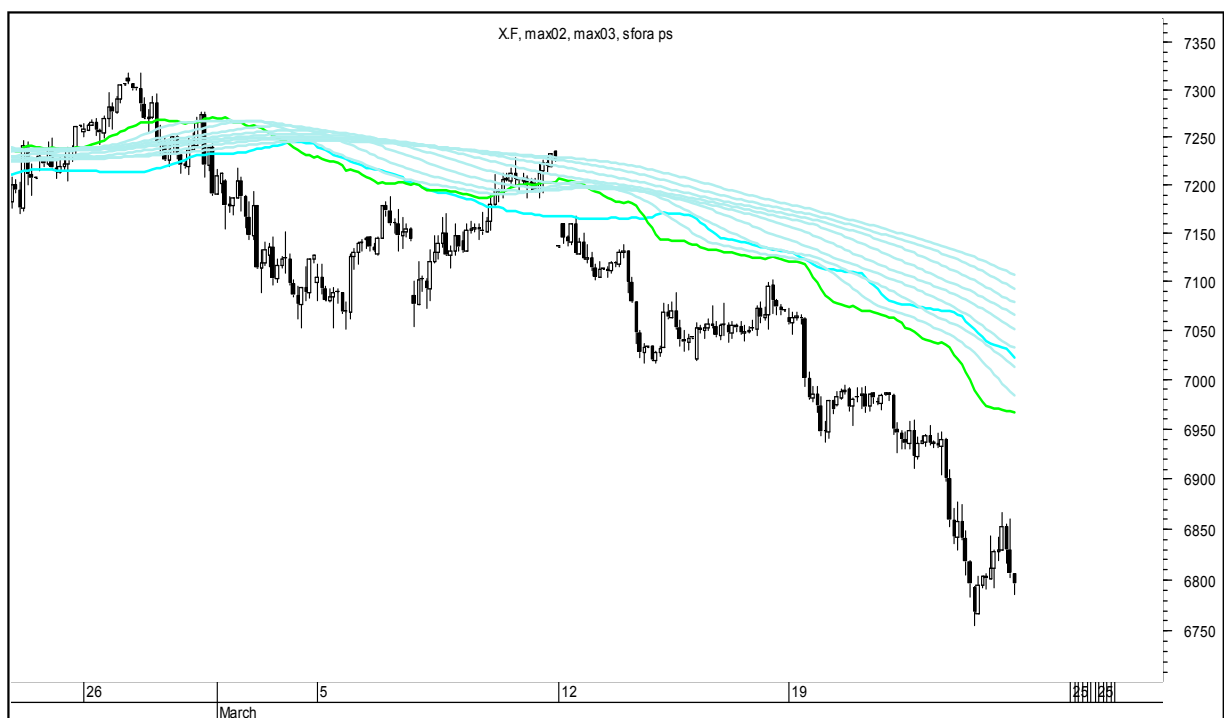

Wykresy 1h i 2h

sobota, 16 czerwca 2018

GBPUSD 1H

GBPUSD 2H

sobota, 16 czerwca 2018

USDJPY 1H

USDJPY 2H

sobota, 16 czerwca 2018

FTSE100 1H

FTSE100 2H

sobota, 16 czerwca 2018

DAX 1H

DAX 2H

sobota, 16 czerwca 2018

NASDAQ100 1H

NASDAQ100 2H

sobota, 16 czerwca 2018

COPPER 1H

COPPER 2H