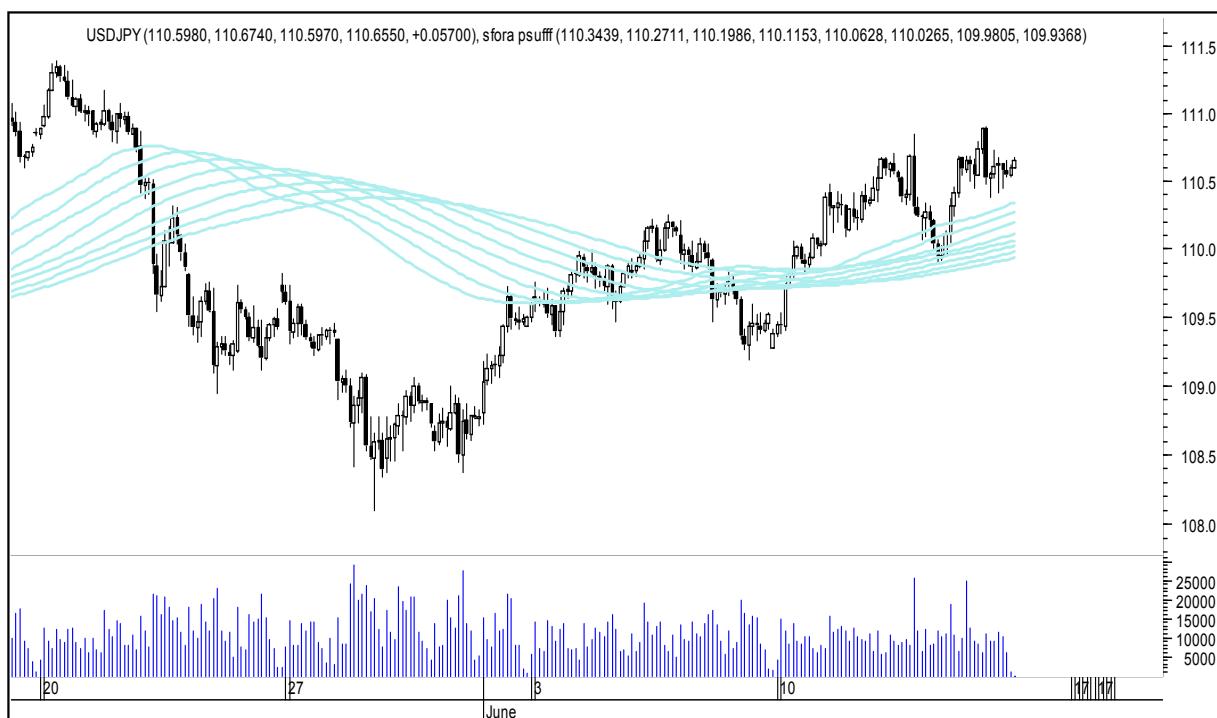

Wykresy 1h i 2h

sobota, 16 czerwca 2018

GBPUSD 1H

GBPUSD 2H

sobota, 16 czerwca 2018

USDJPY 1H

USDJPY 2H

sobota, 16 czerwca 2018

FTSE100 1H

FTSE100 2H

sobota, 16 czerwca 2018

DAX 1H

DAX 2H

sobota, 16 czerwca 2018

NASDAQ100 1H

NASDAQ100 2H

sobota, 16 czerwca 2018

COPPER 1H

COPPER 2H