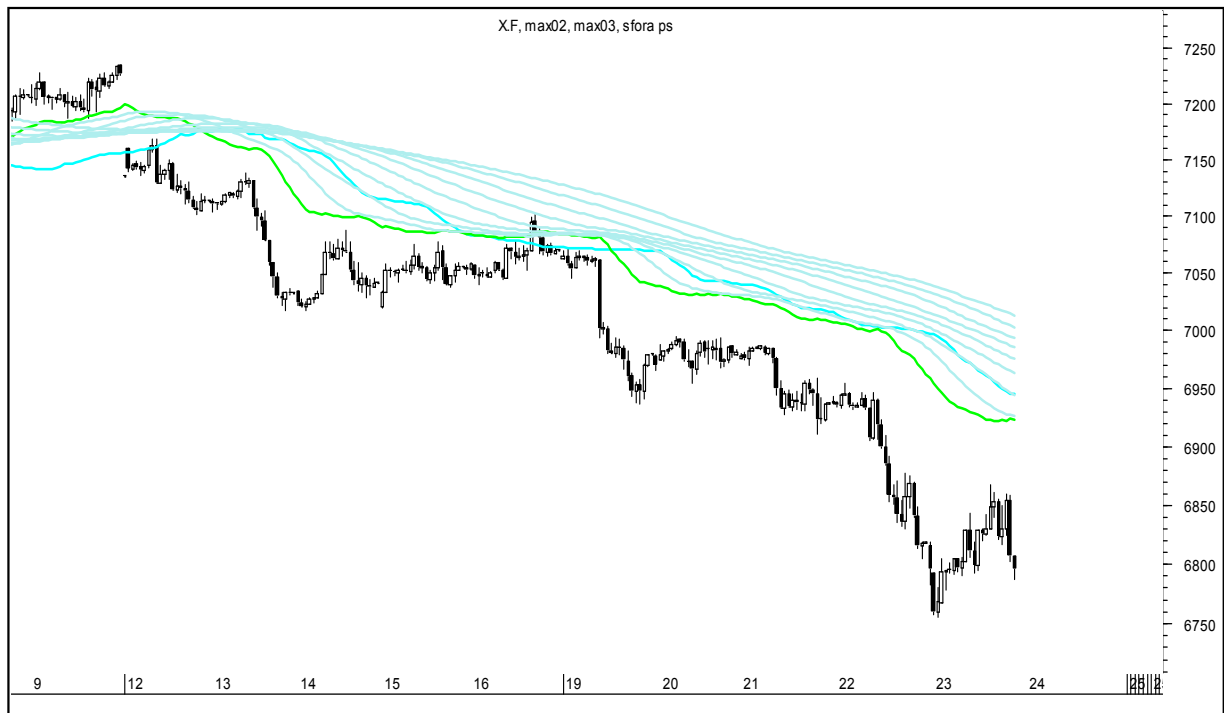

Wykresy 1h i 2h

sobota, 16 czerwca 2018

GBPUSD 1H

GBPUSD 2H

sobota, 16 czerwca 2018

USDJPY 1H

USDJPY 2H

sobota, 16 czerwca 2018

FTSE100 1H

FTSE100 2H

sobota, 16 czerwca 2018

DAX 1H

DAX 2H

sobota, 16 czerwca 2018

NASDAQ100 1H

NASDAQ100 2H

sobota, 16 czerwca 2018

COPPER 1H

COPPER 2H