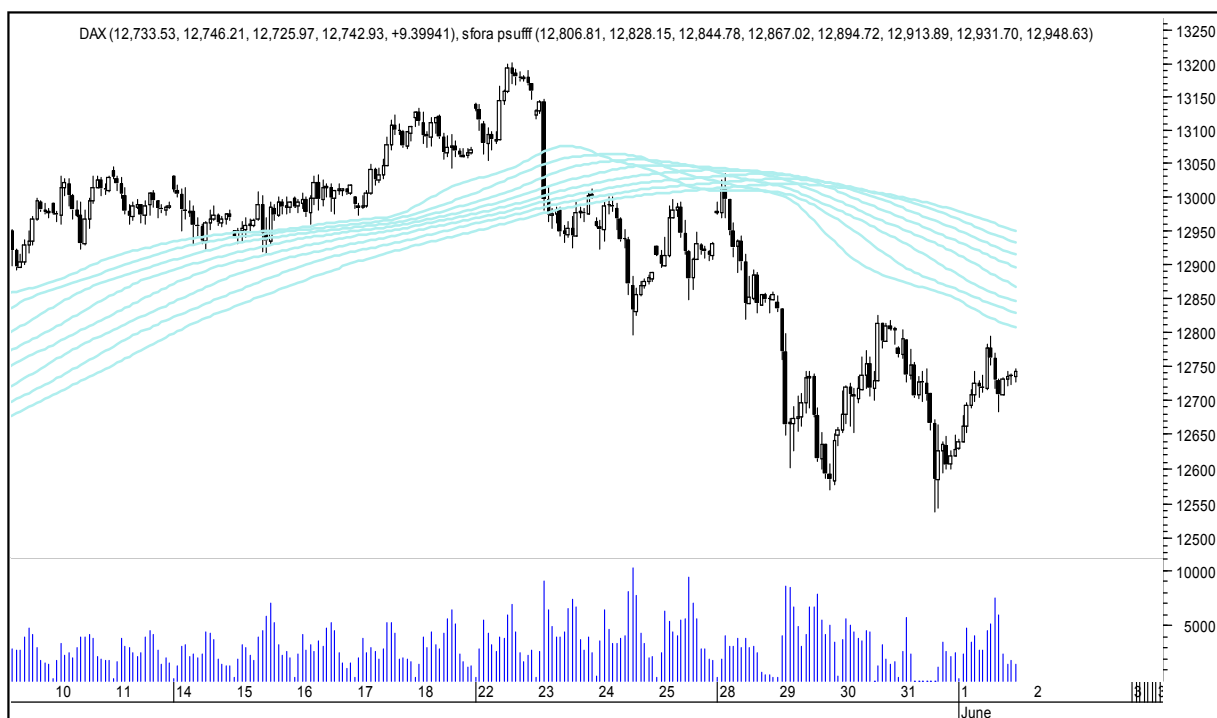

Wykresy 1h i 2h

niedziela, 3 czerwca 2018

GBPUSD 1H

GBPUSD 2H

niedziela, 3 czerwca 2018

USDJPY 1H

USDJPY 2H

niedziela, 3 czerwca 2018

FTSE100 1H

FTSE100 2H

niedziela, 3 czerwca 2018

DAX 1H

DAX 2H

niedziela, 3 czerwca 2018

NASDAQ100 1H

NASDAQ100 2H

niedziela, 3 czerwca 2018

COPPER 1H

COPPER 2H