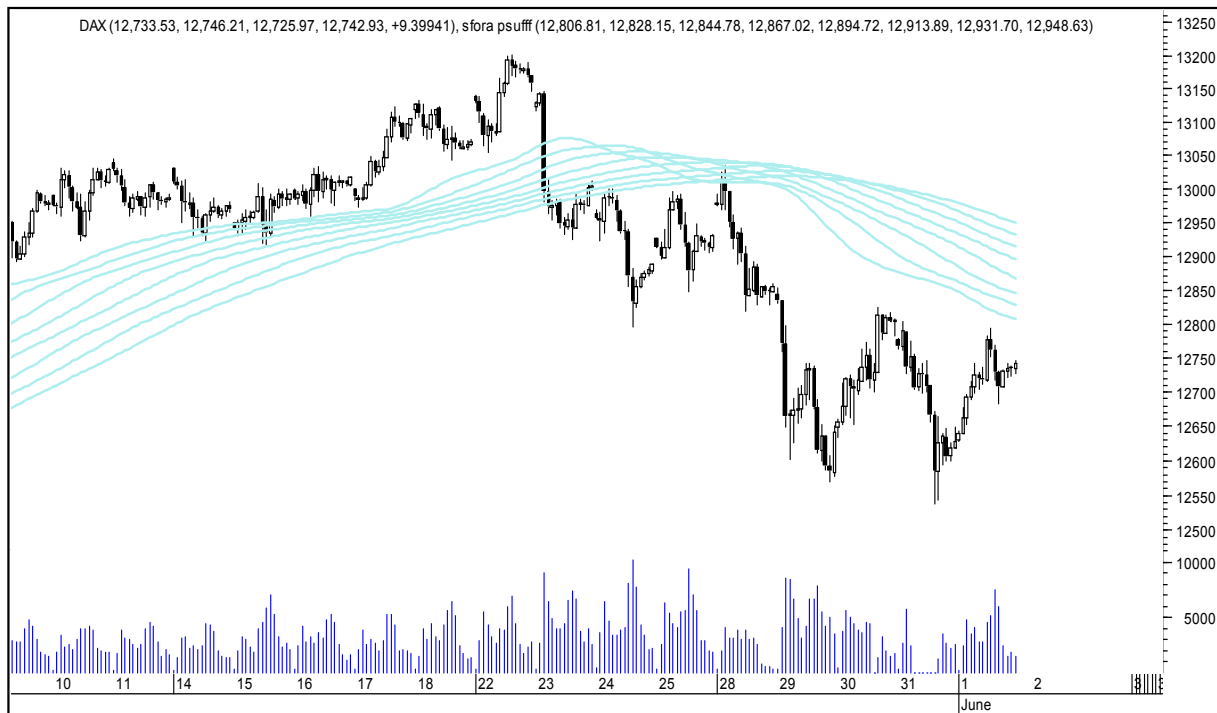

Wykresy 1h i 2h

niedziela, 3 czerwca 2018

GBPUSD 1H

GBPUSD 2H

niedziela, 3 czerwca 2018

USDJPY 1H

USDJPY 2H

niedziela, 3 czerwca 2018

FTSE100 1H

FTSE100 2H

niedziela, 3 czerwca 2018

DAX 1H

DAX 2H

niedziela, 3 czerwca 2018

NASDAQ100 1H

NASDAQ100 2H

niedziela, 3 czerwca 2018

COPPER 1H

COPPER 2H