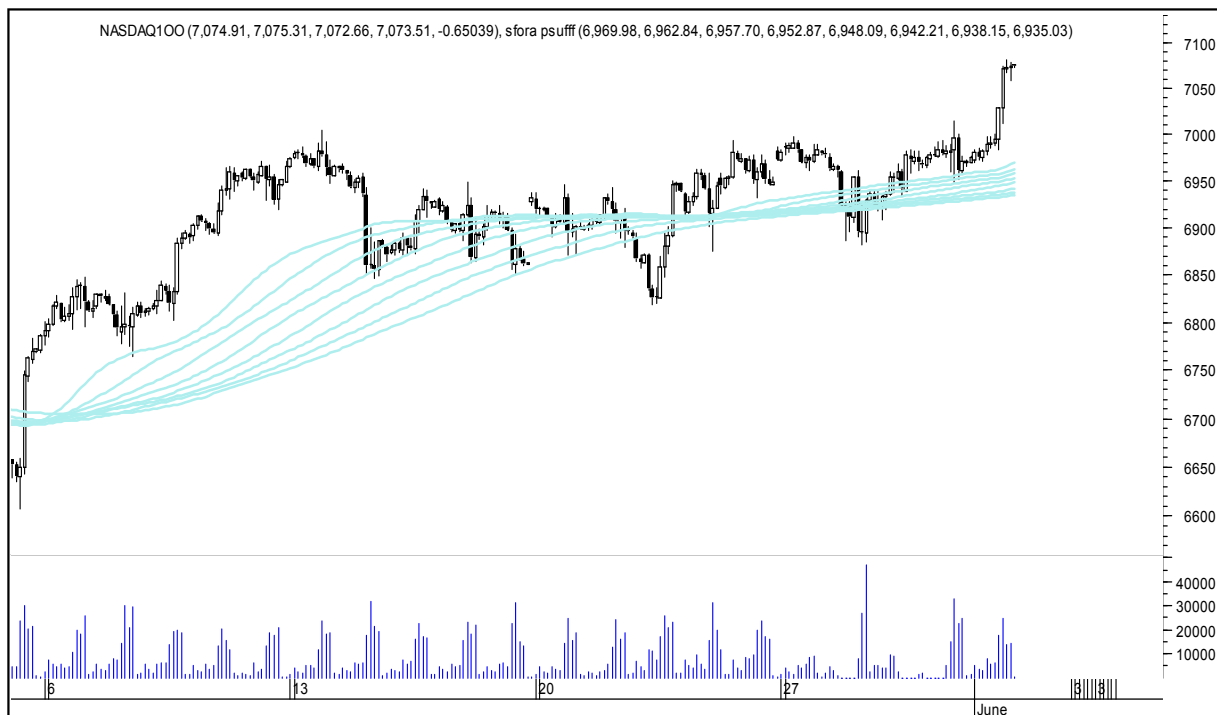

Wykresy 1h i 2h

niedziela, 3 czerwca 2018

GBPUSD 1H

GBPUSD 2H

niedziela, 3 czerwca 2018

USDJPY 1H

USDJPY 2H

niedziela, 3 czerwca 2018

FTSE100 1H

FTSE100 2H

niedziela, 3 czerwca 2018

DAX 1H

DAX 2H

niedziela, 3 czerwca 2018

NASDAQ100 1H

NASDAQ100 2H

niedziela, 3 czerwca 2018

COPPER 1H

COPPER 2H