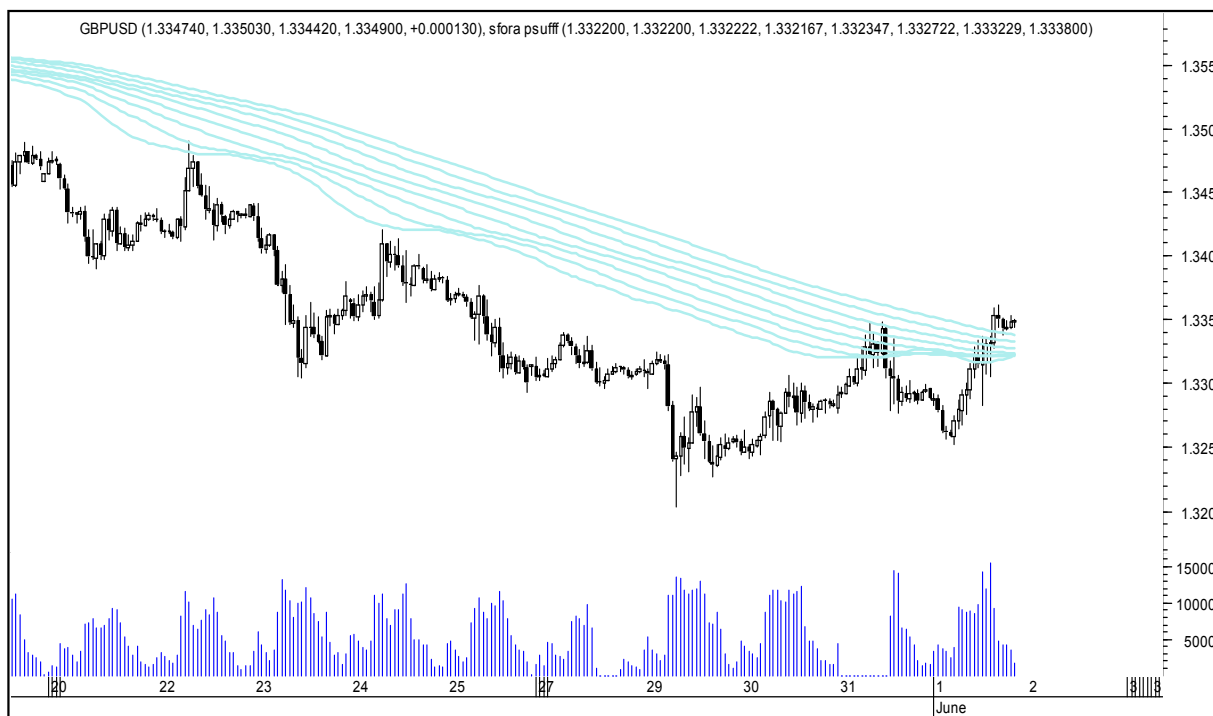

niedziela, 3 czerwca 2018

SZÓSTKA EXTRA DO GRY

GBPUSD

USDJPY

FTSE100

DAX

NASDAQ100

COPPER

Wykresy 1h i 2h

niedziela, 3 czerwca 2018

GBPUSD 1H

GBPUSD 2H

niedziela, 3 czerwca 2018

USDJPY 1H

USDJPY 2H

niedziela, 3 czerwca 2018