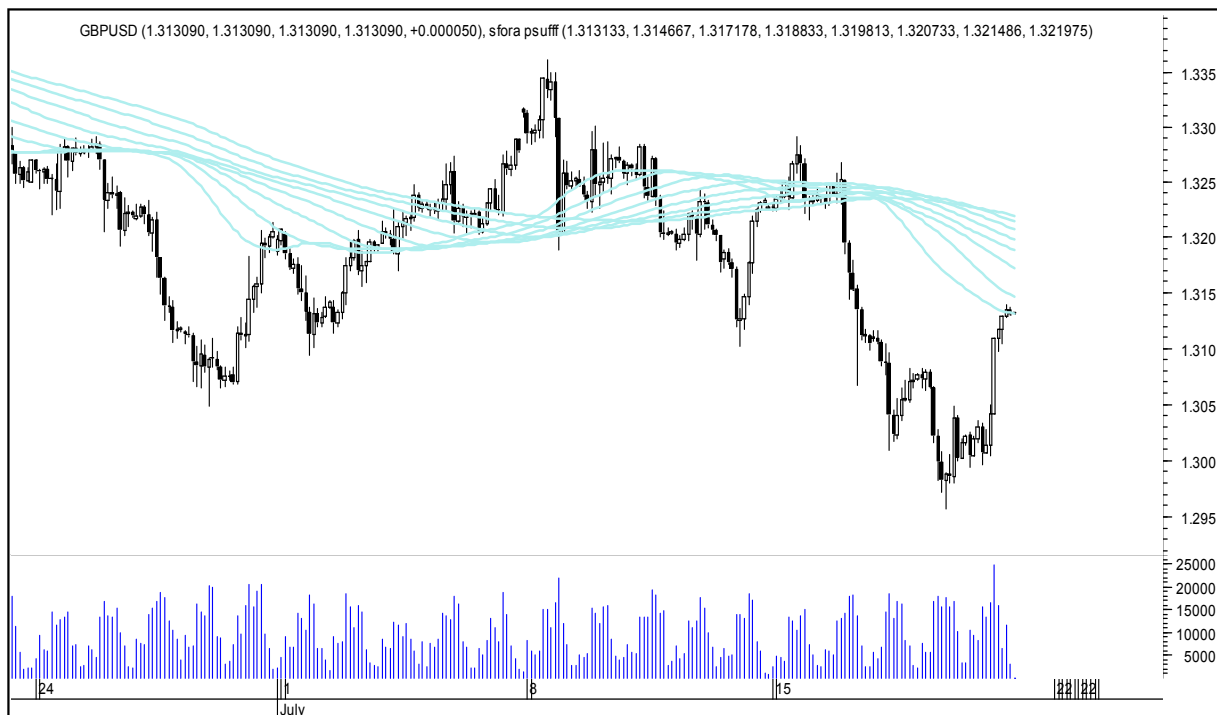

niedziela, 22 lipca 2018

SZÓSTKA EXTRA DO GRY

GBPUSD

USDJPY

FTSE100

DAX

NASDAQ100

COPPER

Wykresy 1h i 2h

niedziela, 22 lipca 2018

GBPUSD 1H

GBPUSD 2H

niedziela, 22 lipca 2018

USDJPY 1H

USDJPY 2H

niedziela, 22 lipca 2018