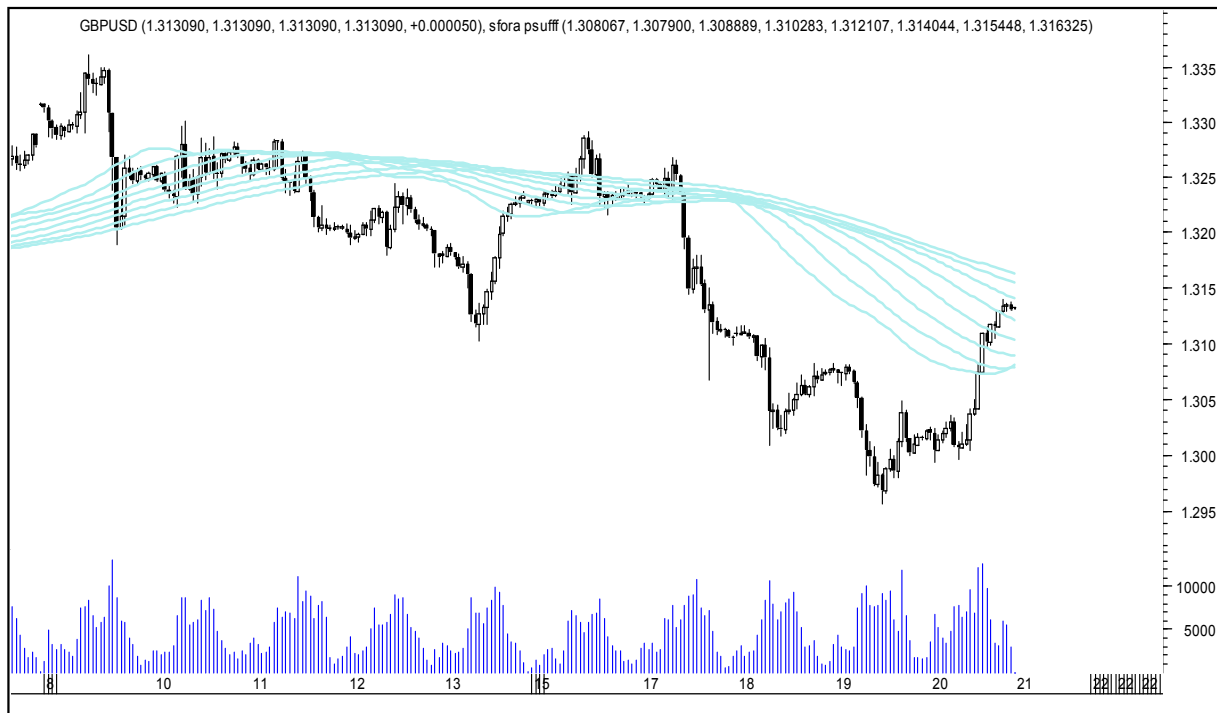

niedziela, 22 lipca 2018

SZÓSTKA EXTRA DO GRY

GBPUSD

USDJPY

FTSE100

DAX

NASDAQ100

COPPER

Wykresy 1h i 2h

niedziela, 22 lipca 2018

GBPUSD 1H

GBPUSD 2H

niedziela, 22 lipca 2018

USDJPY 1H

USDJPY 2H

niedziela, 22 lipca 2018