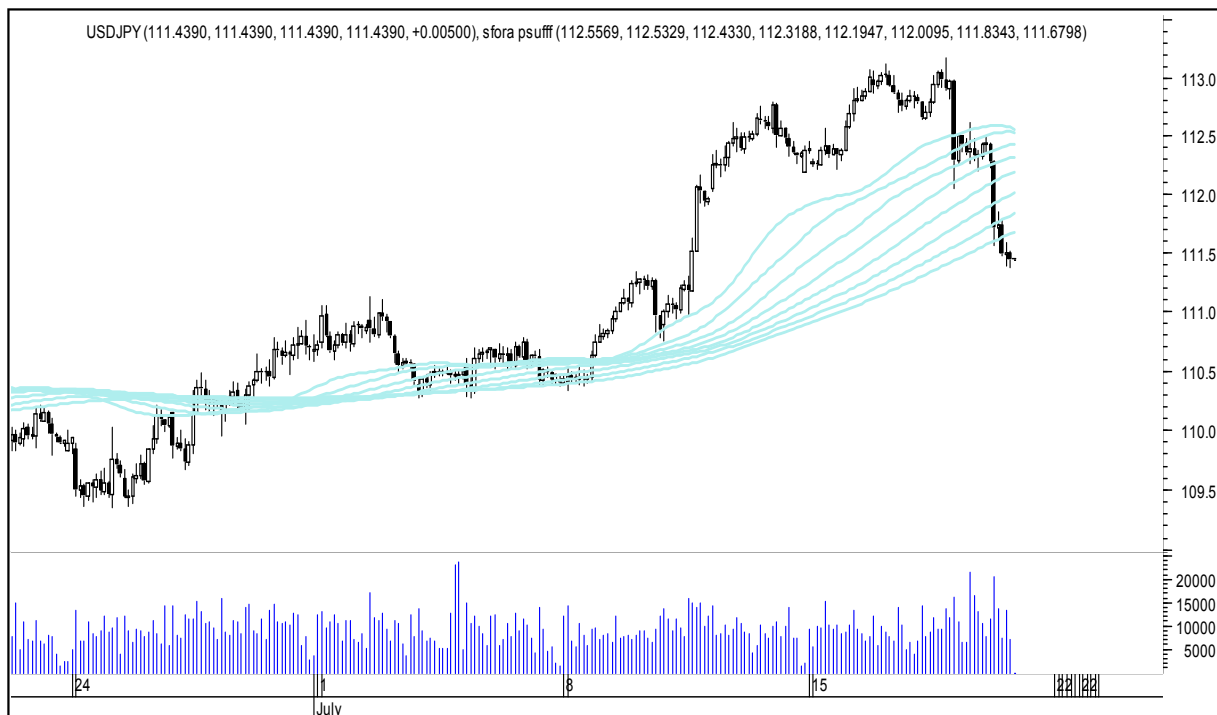

Wykresy 1h i 2h

niedziela, 22 lipca 2018

GBPUSD 1H

GBPUSD 2H

niedziela, 22 lipca 2018

USDJPY 1H

USDJPY 2H

niedziela, 22 lipca 2018

FTSE100 1H

FTSE100 2H

niedziela, 22 lipca 2018

DAX 1H

DAX 2H

niedziela, 22 lipca 2018

NASDAQ100 1H

NASDAQ100 2H