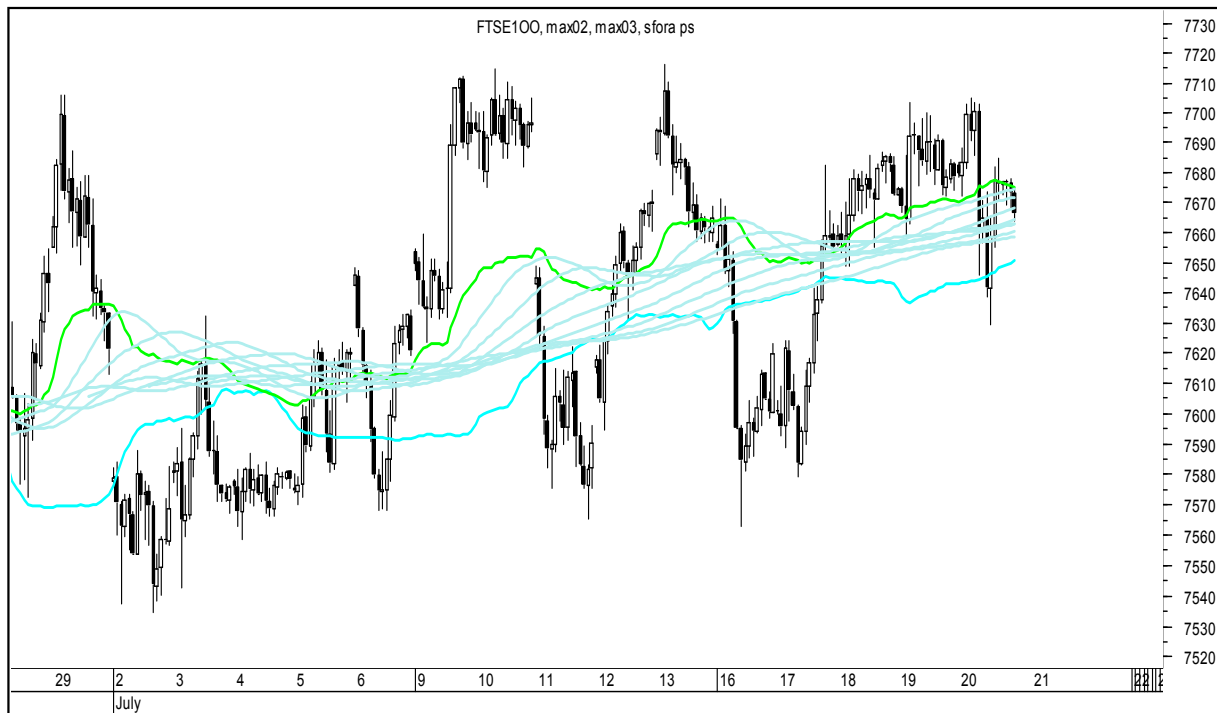

Wykresy 1h i 2h

niedziela, 22 lipca 2018

GBPUSD 1H

GBPUSD 2H

niedziela, 22 lipca 2018

USDJPY 1H

USDJPY 2H

niedziela, 22 lipca 2018

FTSE100 1H

FTSE100 2H

niedziela, 22 lipca 2018

DAX 1H

DAX 2H

niedziela, 22 lipca 2018

NASDAQ100 1H

NASDAQ100 2H