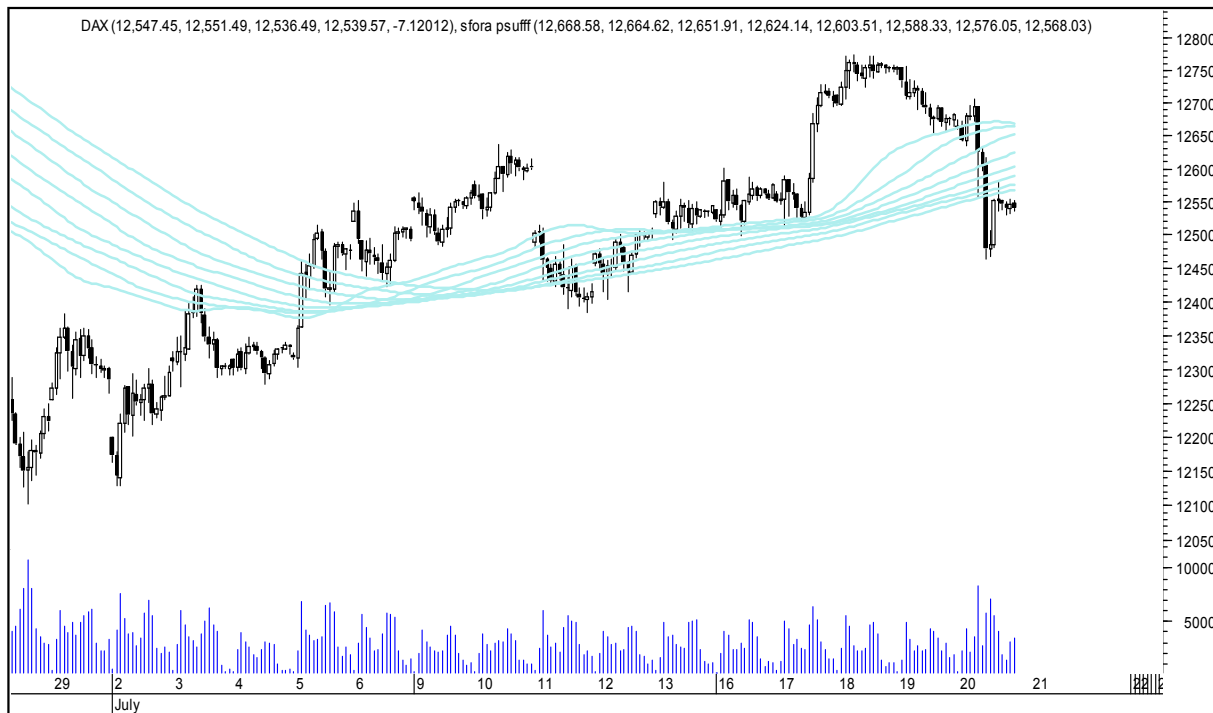

Wykresy 1h i 2h

niedziela, 22 lipca 2018

GBPUSD 1H

GBPUSD 2H

niedziela, 22 lipca 2018

USDJPY 1H

USDJPY 2H

niedziela, 22 lipca 2018

FTSE100 1H

FTSE100 2H

niedziela, 22 lipca 2018

DAX 1H

DAX 2H

niedziela, 22 lipca 2018

NASDAQ100 1H

NASDAQ100 2H

niedziela, 22 lipca 2018

COPPER 1H

COPPER 2H