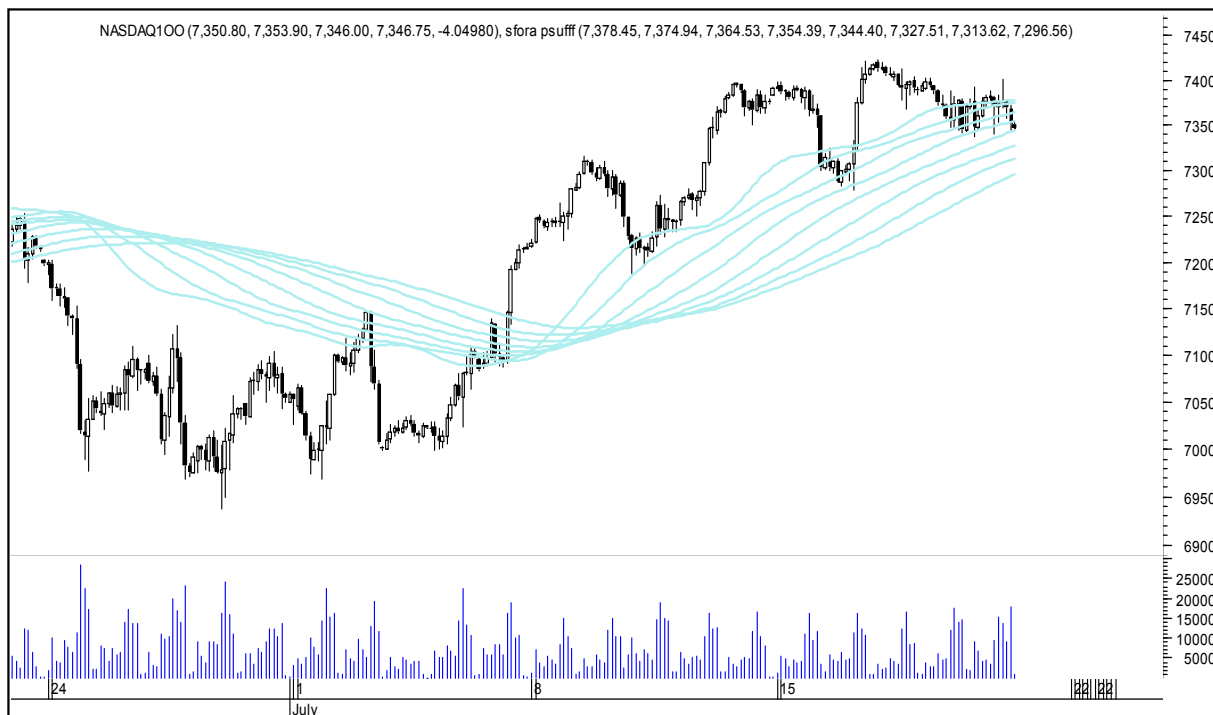

Wykresy 1h i 2h

niedziela, 22 lipca 2018

GBPUSD 1H

GBPUSD 2H

niedziela, 22 lipca 2018

USDJPY 1H

USDJPY 2H

niedziela, 22 lipca 2018

FTSE100 1H

FTSE100 2H

niedziela, 22 lipca 2018

DAX 1H

DAX 2H

niedziela, 22 lipca 2018

NASDAQ100 1H

NASDAQ100 2H

niedziela, 22 lipca 2018

COPPER 1H

COPPER 2H