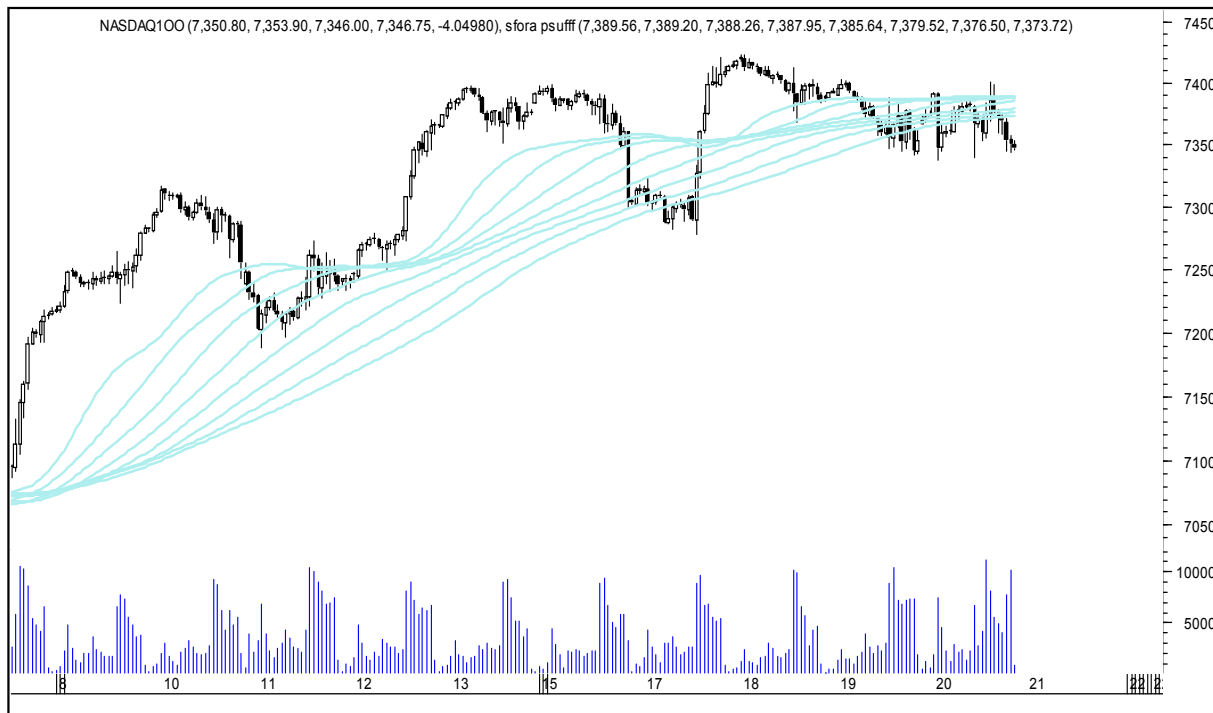

Wykresy 1h i 2h

niedziela, 22 lipca 2018

GBPUSD 1H

GBPUSD 2H

niedziela, 22 lipca 2018

USDJPY 1H

USDJPY 2H

niedziela, 22 lipca 2018

FTSE100 1H

FTSE100 2H

niedziela, 22 lipca 2018

DAX 1H

DAX 2H

niedziela, 22 lipca 2018

NASDAQ100 1H

NASDAQ100 2H

niedziela, 22 lipca 2018

COPPER 1H

COPPER 2H