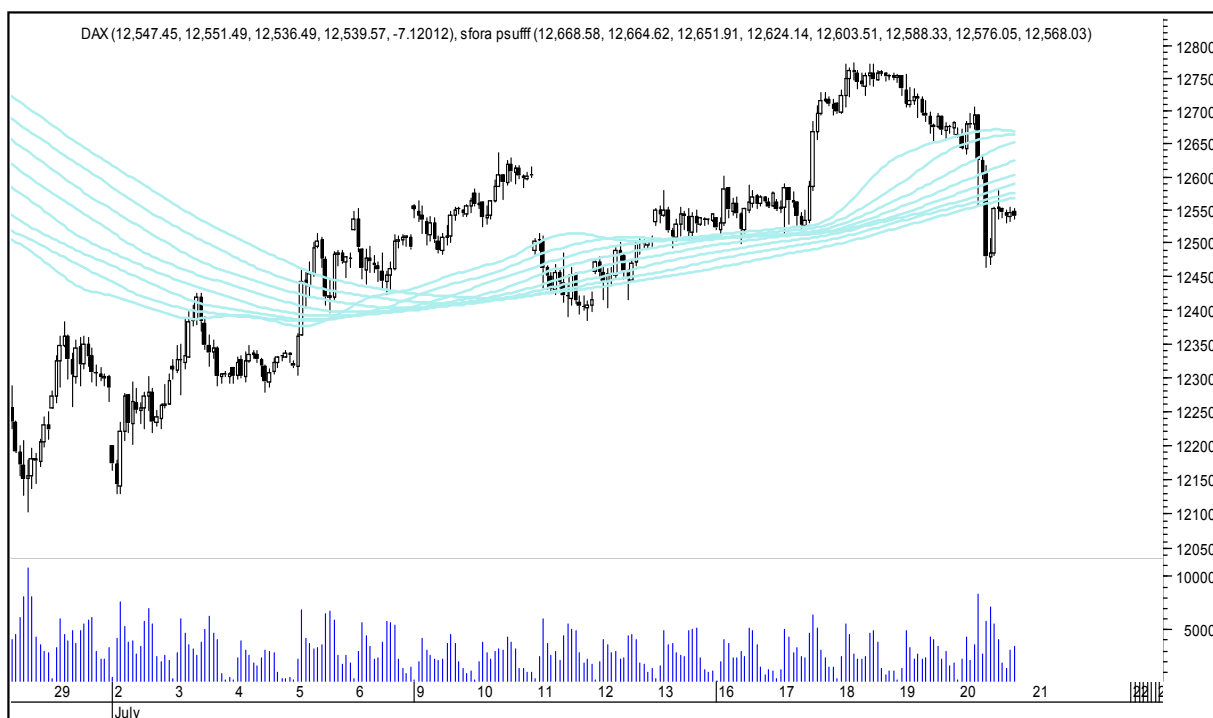

Wykresy 1h i 2h

niedziela, 22 lipca 2018

GBPUSD 1H

GBPUSD 2H

niedziela, 22 lipca 2018

USDJPY 1H

USDJPY 2H

niedziela, 22 lipca 2018

FTSE100 1H

FTSE100 2H

niedziela, 22 lipca 2018

DAX 1H

DAX 2H

niedziela, 22 lipca 2018

NASDAQ100 1H

NASDAQ100 2H

niedziela, 22 lipca 2018

COPPER 1H

COPPER 2H