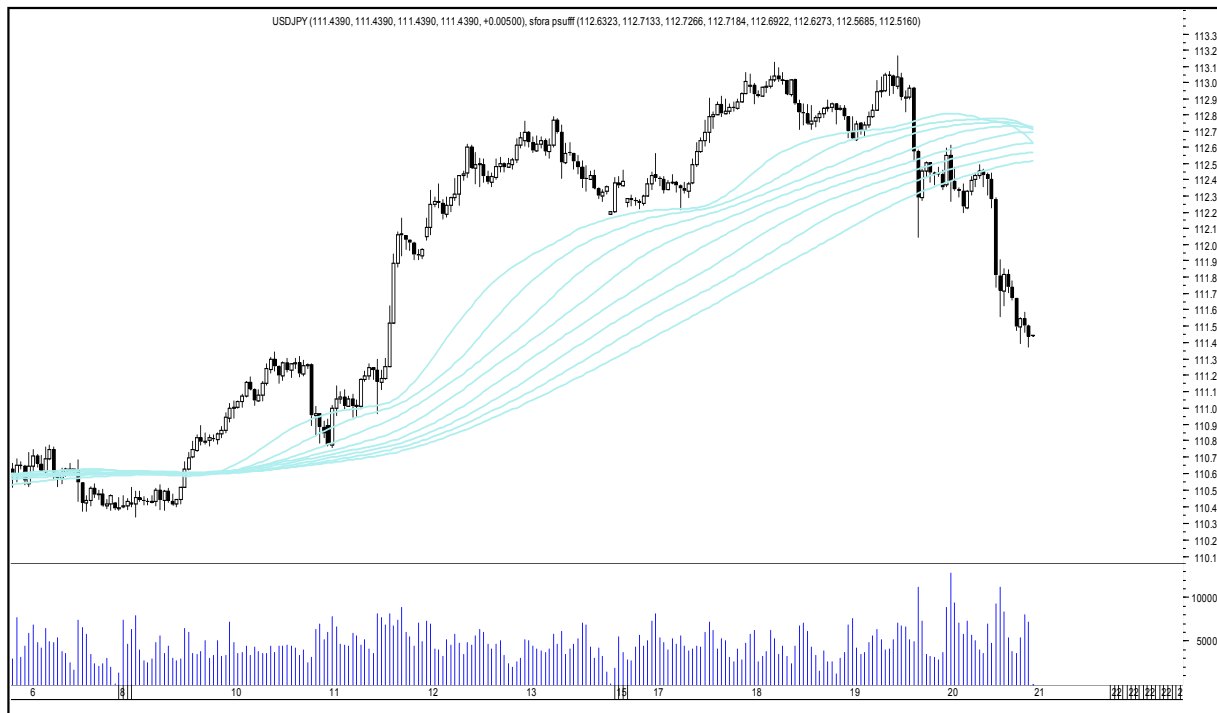

Wykresy 1h i 2h

niedziela, 22 lipca 2018

GBPUSD 1H

GBPUSD 2H

niedziela, 22 lipca 2018

USDJPY 1H

USDJPY 2H

niedziela, 22 lipca 2018

FTSE100 1H

FTSE100 2H

niedziela, 22 lipca 2018

DAX 1H

DAX 2H

niedziela, 22 lipca 2018

NASDAQ100 1H

NASDAQ100 2H