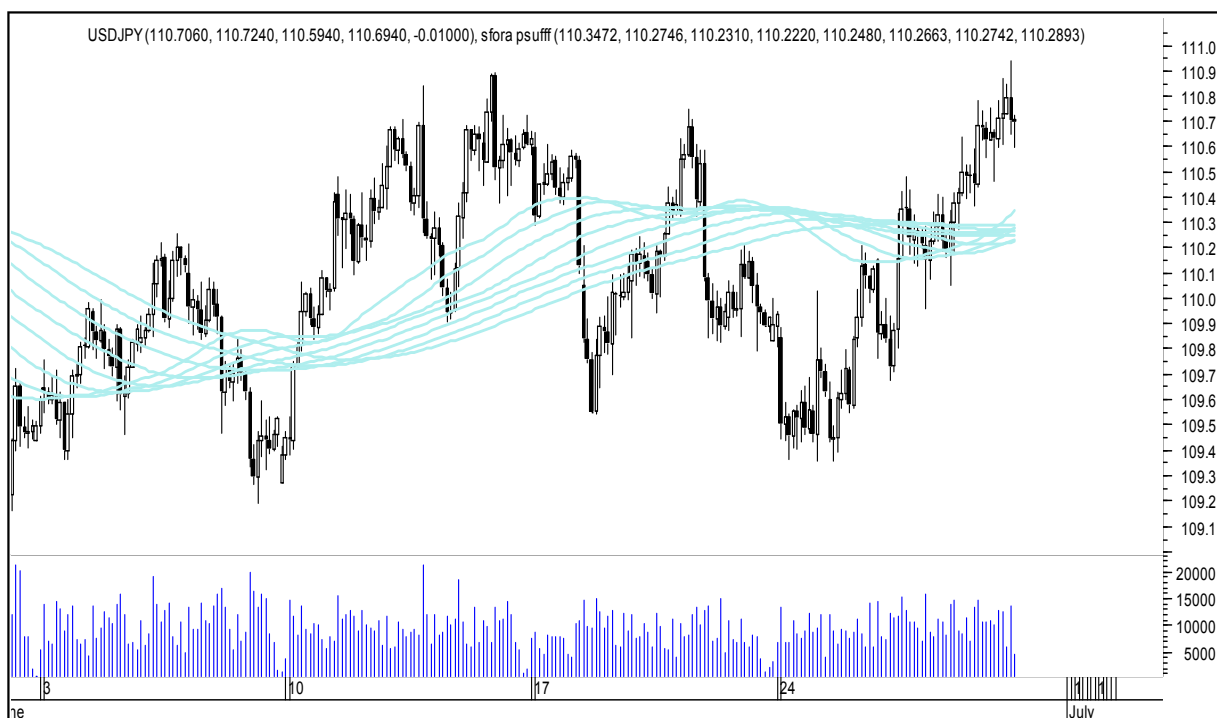

Wykresy 1h i 2h

sobota, 30 czerwca 2018

GBPUSD 1H

GBPUSD 2H

sobota, 30 czerwca 2018

USDJPY 1H

USDJPY 2H

sobota, 30 czerwca 2018

FTSE100 1H

FTSE100 2H

sobota, 30 czerwca 2018

DAX 1H

DAX 2H

sobota, 30 czerwca 2018

NASDAQ100 1H

NASDAQ100 2H

sobota, 30 czerwca 2018

COPPER 1H

COPPER 2H