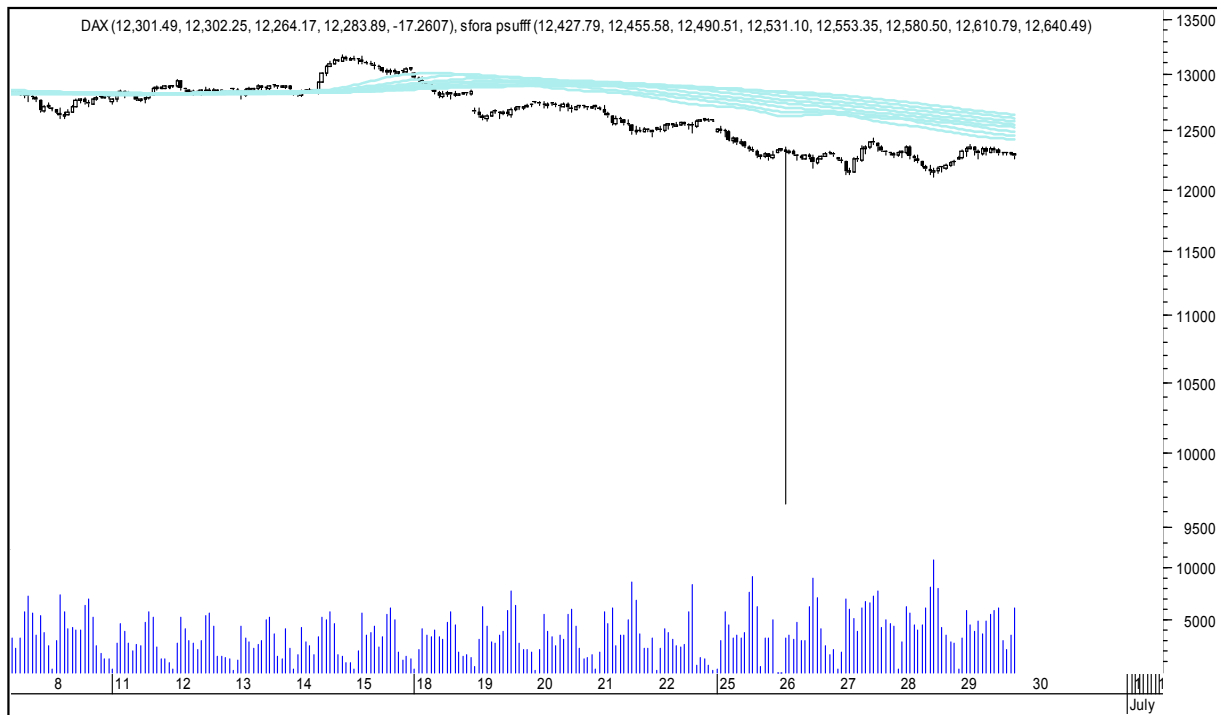

Wykresy 1h i 2h

sobota, 30 czerwca 2018

GBPUSD 1H

GBPUSD 2H

sobota, 30 czerwca 2018

USDJPY 1H

USDJPY 2H

sobota, 30 czerwca 2018

FTSE100 1H

FTSE100 2H

sobota, 30 czerwca 2018

DAX 1H

DAX 2H

sobota, 30 czerwca 2018

NASDAQ100 1H

NASDAQ100 2H

sobota, 30 czerwca 2018

COPPER 1H

COPPER 2H