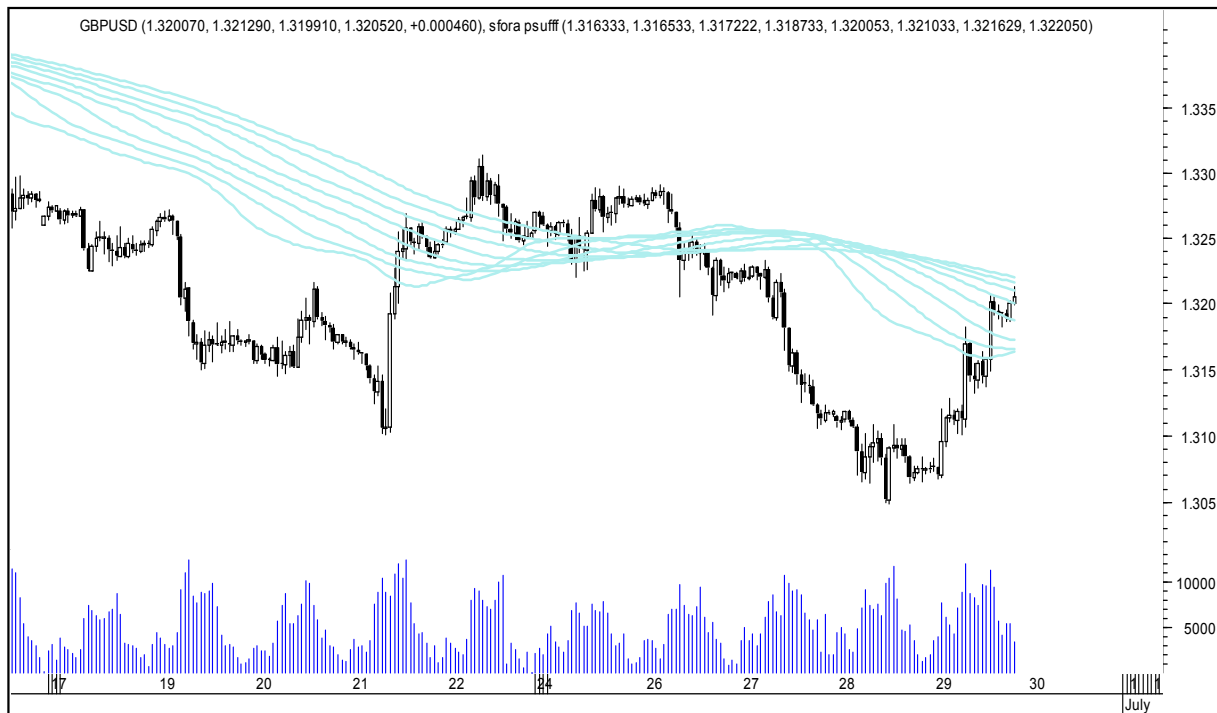

sobota, 30 czerwca 2018

SZÓSTKA EXTRA DO GRY

GBPUSD

USDJPY

FTSE100

DAX

NASDAQ100

COPPER

Wykresy 1h i 2h

sobota, 30 czerwca 2018

GBPUSD 1H

GBPUSD 2H

sobota, 30 czerwca 2018

USDJPY 1H

USDJPY 2H

sobota, 30 czerwca 2018