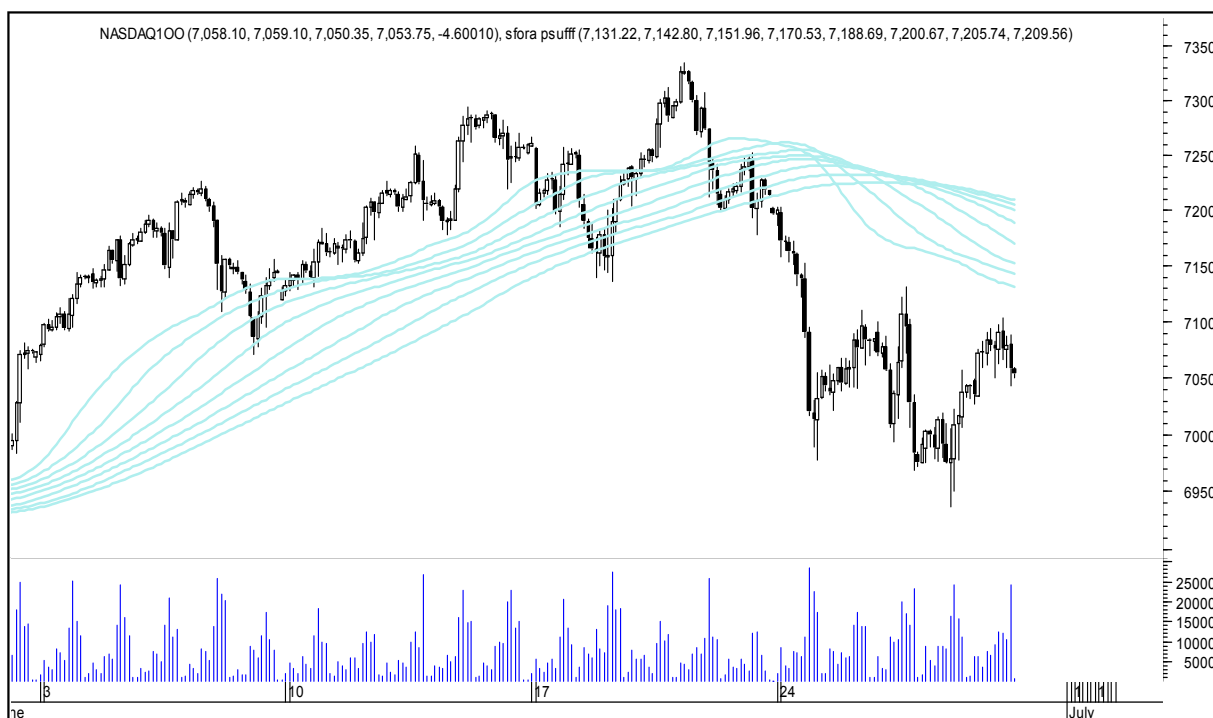

Wykresy 1h i 2h

sobota, 30 czerwca 2018

GBPUSD 1H

GBPUSD 2H

sobota, 30 czerwca 2018

USDJPY 1H

USDJPY 2H

sobota, 30 czerwca 2018

FTSE100 1H

FTSE100 2H

sobota, 30 czerwca 2018

DAX 1H

DAX 2H

sobota, 30 czerwca 2018

NASDAQ100 1H

NASDAQ100 2H

sobota, 30 czerwca 2018

COPPER 1H

COPPER 2H