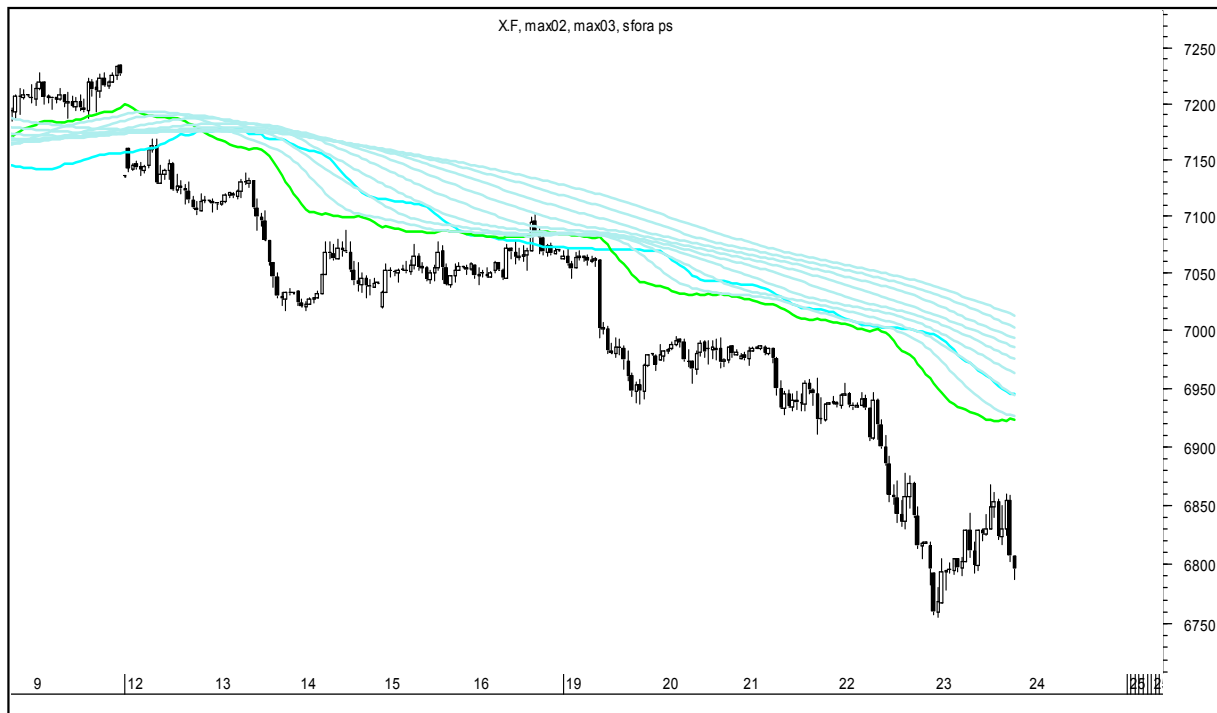

Wykresy 1h i 2h

sobota, 30 czerwca 2018

GBPUSD 1H

GBPUSD 2H

sobota, 30 czerwca 2018

USDJPY 1H

USDJPY 2H

sobota, 30 czerwca 2018

FTSE100 1H

FTSE100 2H

sobota, 30 czerwca 2018

DAX 1H

DAX 2H

sobota, 30 czerwca 2018

NASDAQ100 1H

NASDAQ100 2H

sobota, 30 czerwca 2018

COPPER 1H

COPPER 2H