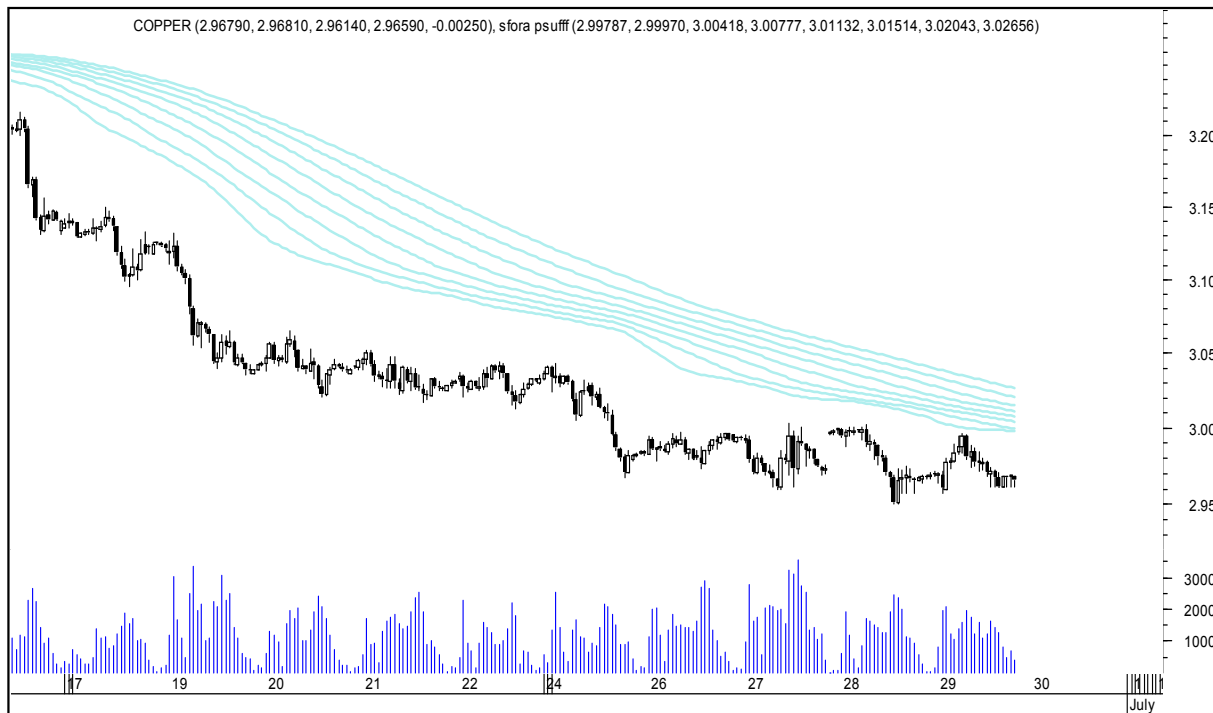

Wykresy 1h i 2h

sobota, 30 czerwca 2018

GBPUSD 1H

GBPUSD 2H

sobota, 30 czerwca 2018

USDJPY 1H

USDJPY 2H

sobota, 30 czerwca 2018

FTSE100 1H

FTSE100 2H

sobota, 30 czerwca 2018

DAX 1H

DAX 2H

sobota, 30 czerwca 2018

NASDAQ100 1H

NASDAQ100 2H

sobota, 30 czerwca 2018

COPPER 1H

COPPER 2H