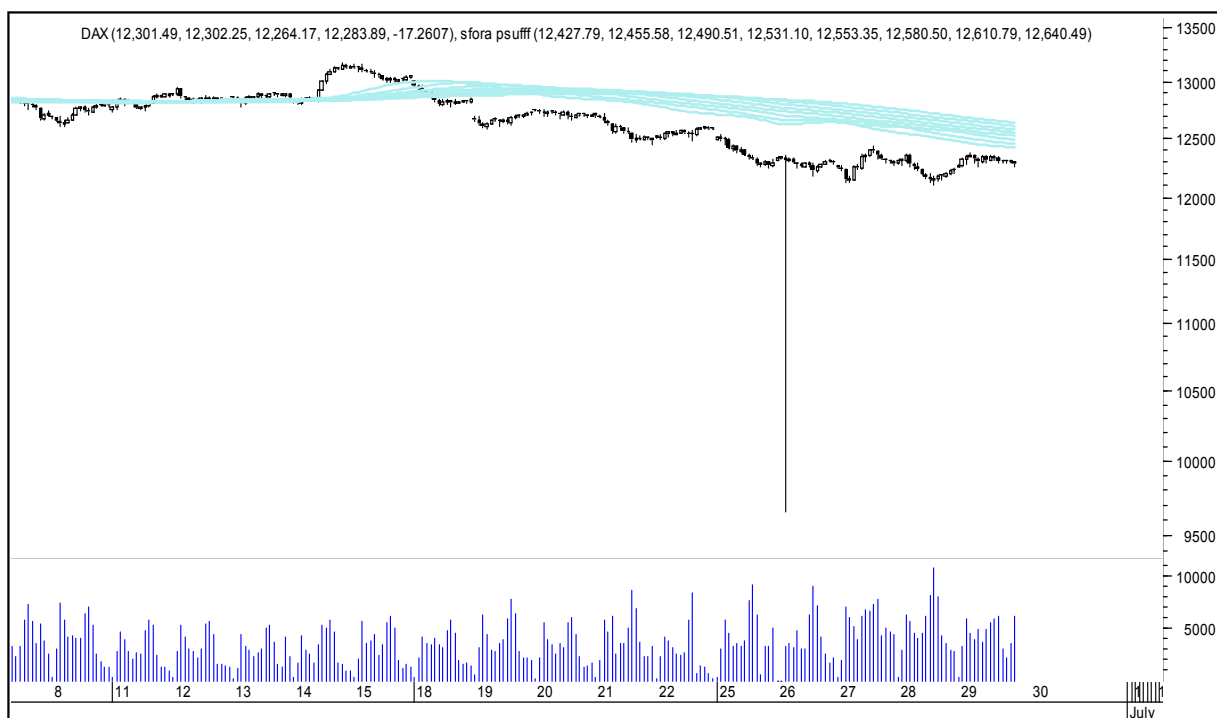

Wykresy 1h i 2h

sobota, 30 czerwca 2018

GBPUSD 1H

GBPUSD 2H

sobota, 30 czerwca 2018

USDJPY 1H

USDJPY 2H

sobota, 30 czerwca 2018

FTSE100 1H

FTSE100 2H

sobota, 30 czerwca 2018

DAX 1H

DAX 2H

sobota, 30 czerwca 2018

NASDAQ100 1H

NASDAQ100 2H

sobota, 30 czerwca 2018

COPPER 1H

COPPER 2H