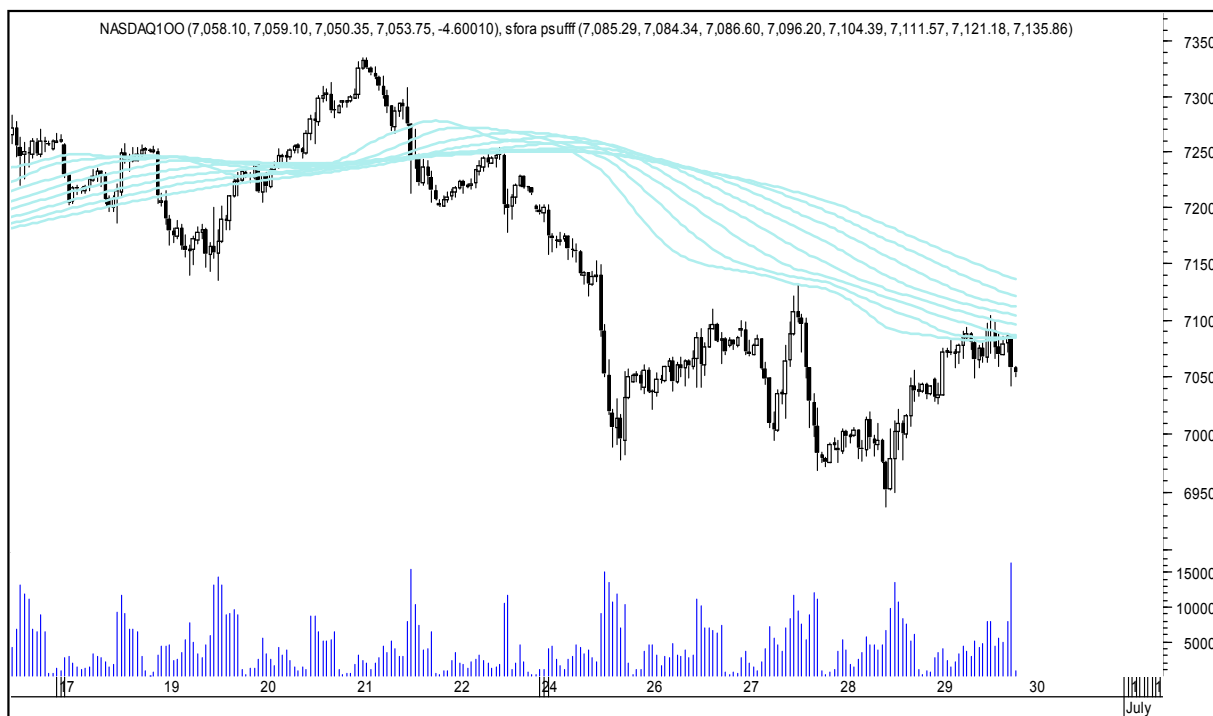

Wykresy 1h i 2h

sobota, 30 czerwca 2018

GBPUSD 1H

GBPUSD 2H

sobota, 30 czerwca 2018

USDJPY 1H

USDJPY 2H

sobota, 30 czerwca 2018

FTSE100 1H

FTSE100 2H

sobota, 30 czerwca 2018

DAX 1H

DAX 2H

sobota, 30 czerwca 2018

NASDAQ100 1H

NASDAQ100 2H

sobota, 30 czerwca 2018

COPPER 1H

COPPER 2H