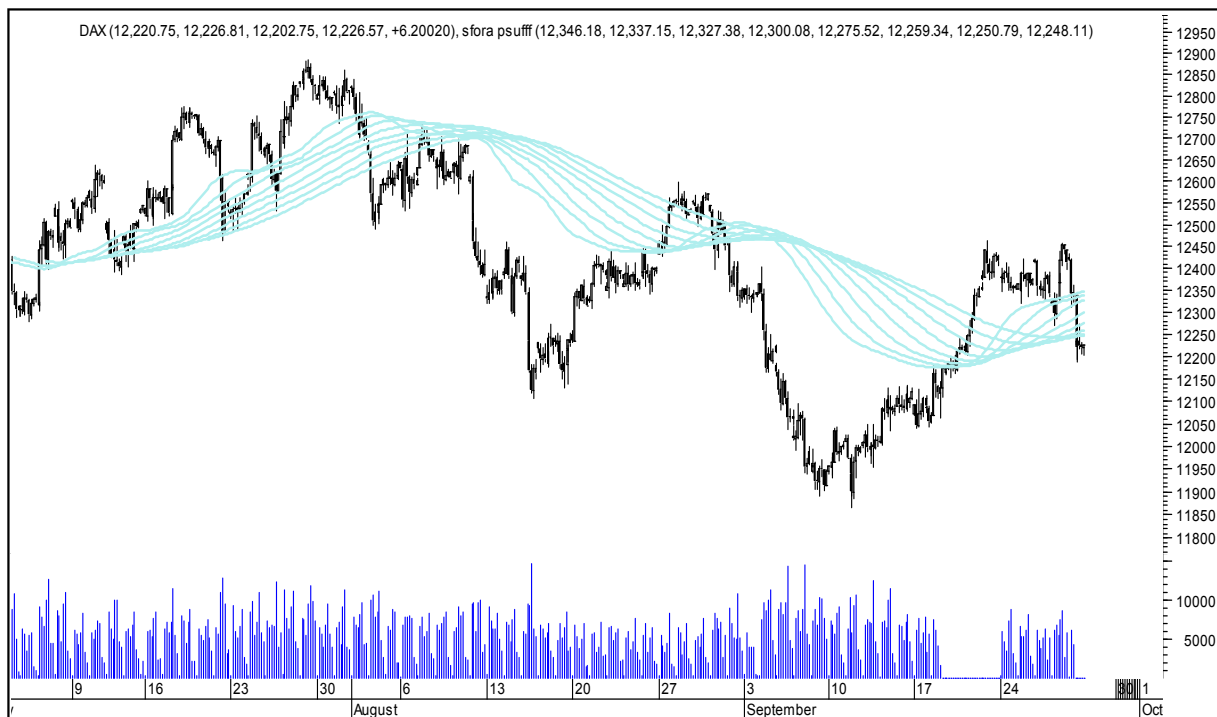

Wykresy 1h i 2h

niedziela, 30 września 2018

GBPUSD 1H

GBPUSD 2H

niedziela, 30 września 2018

USDJPY 1H

USDJPY 2H

niedziela, 30 września 2018

FTSE100 1H

FTSE100 2H

niedziela, 30 września 2018

DAX 1H

DAX 2H

niedziela, 30 września 2018

NASDAQ100 1H

NASDAQ100 2H

niedziela, 30 września 2018

COPPER 1H

COPPER 2H