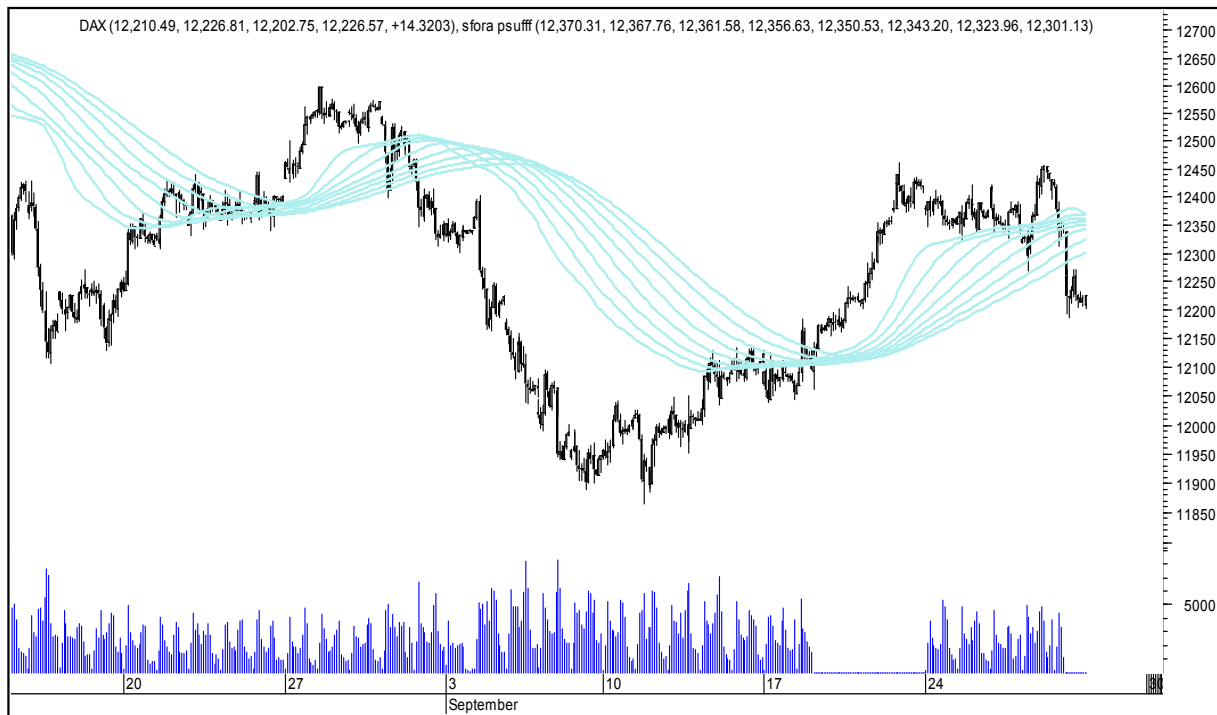

Wykresy 1h i 2h

niedziela, 30 września 2018

GBPUSD 1H

GBPUSD 2H

niedziela, 30 września 2018

USDJPY 1H

USDJPY 2H

niedziela, 30 września 2018

FTSE100 1H

FTSE100 2H

niedziela, 30 września 2018

DAX 1H

DAX 2H

niedziela, 30 września 2018

NASDAQ100 1H

NASDAQ100 2H

niedziela, 30 września 2018

COPPER 1H

COPPER 2H