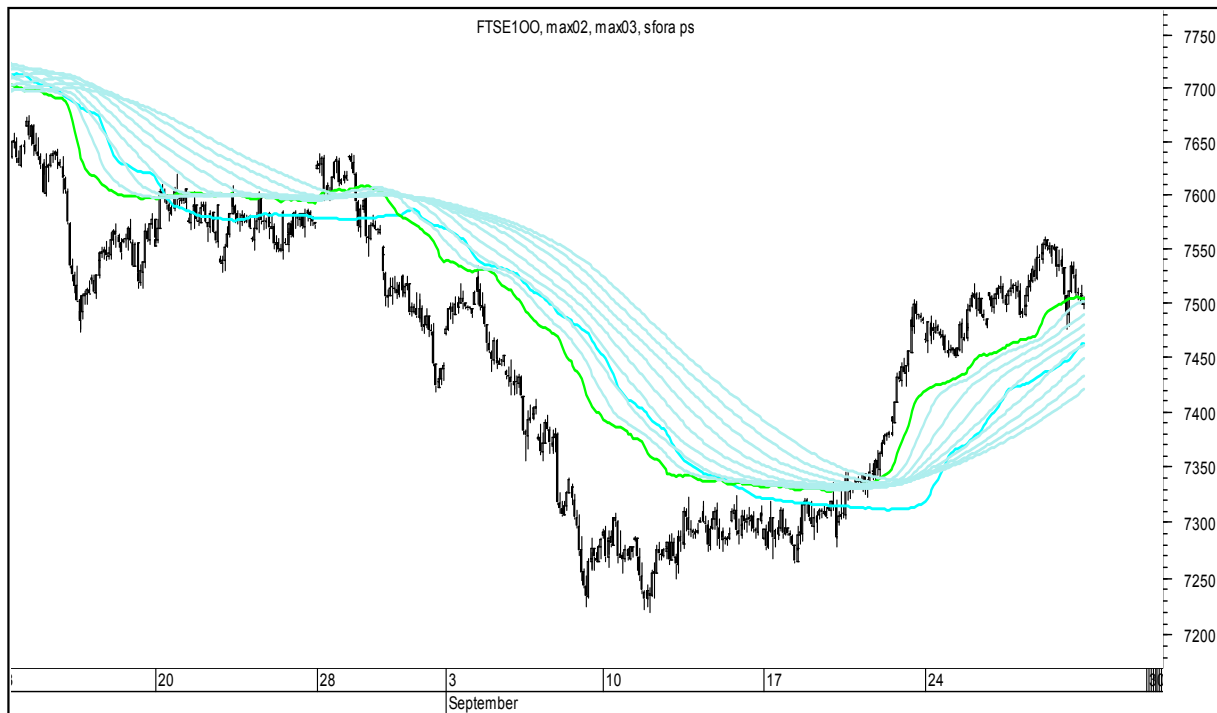

Wykresy 1h i 2h

niedziela, 30 września 2018

GBPUSD 1H

GBPUSD 2H

niedziela, 30 września 2018

USDJPY 1H

USDJPY 2H

niedziela, 30 września 2018

FTSE100 1H

FTSE100 2H

niedziela, 30 września 2018

DAX 1H

DAX 2H

niedziela, 30 września 2018

NASDAQ100 1H

NASDAQ100 2H