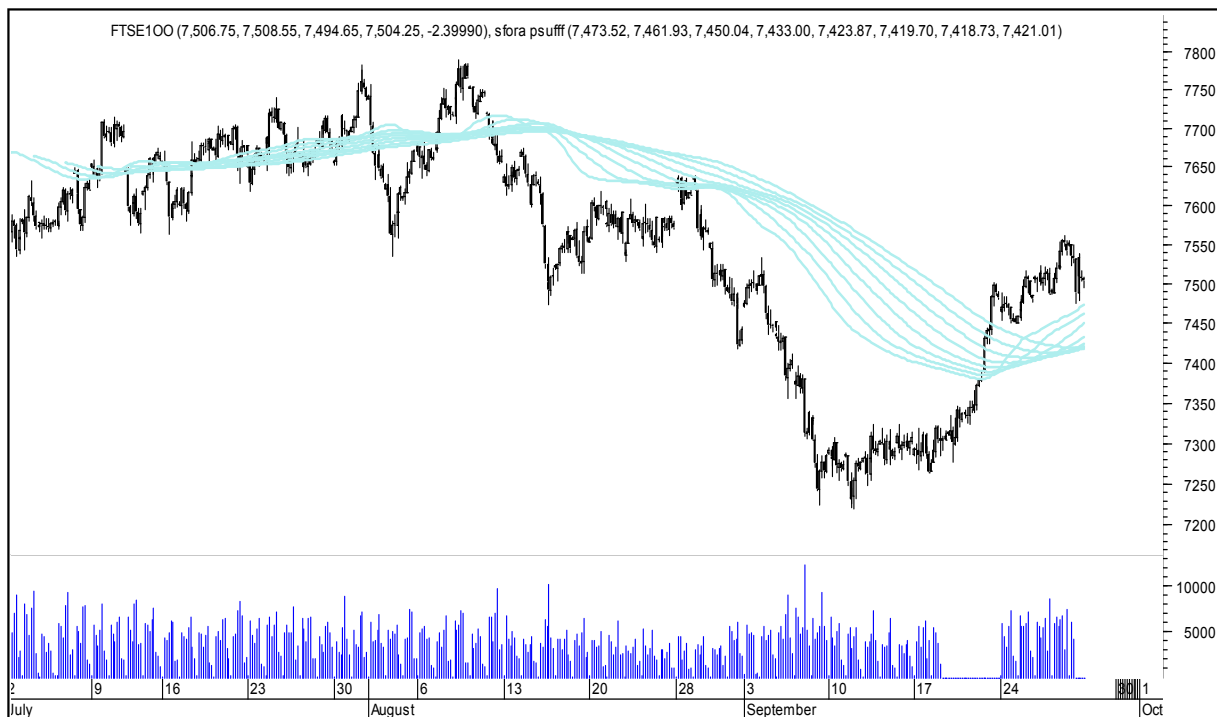

Wykresy 1h i 2h

niedziela, 30 września 2018

GBPUSD 1H

GBPUSD 2H

niedziela, 30 września 2018

USDJPY 1H

USDJPY 2H

niedziela, 30 września 2018

FTSE100 1H

FTSE100 2H

niedziela, 30 września 2018

DAX 1H

DAX 2H

niedziela, 30 września 2018

NASDAQ100 1H

NASDAQ100 2H

niedziela, 30 września 2018

COPPER 1H

COPPER 2H