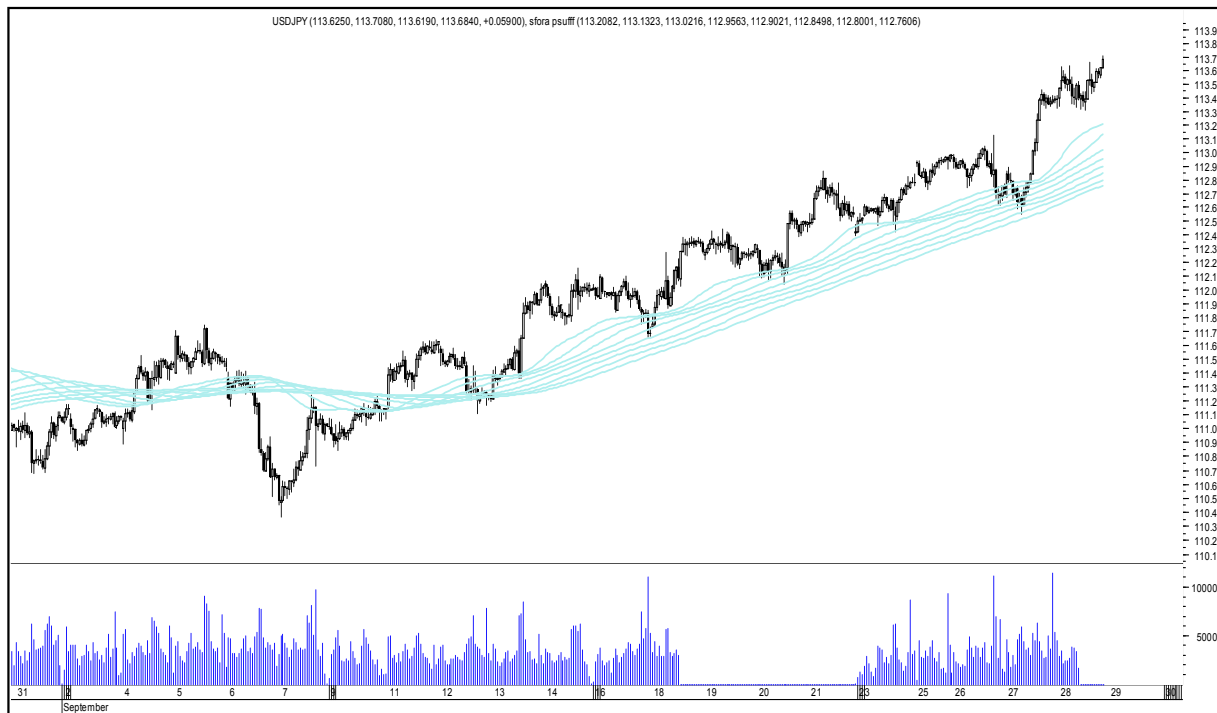

Wykresy 1h i 2h

niedziela, 30 września 2018

GBPUSD 1H

GBPUSD 2H

niedziela, 30 września 2018

USDJPY 1H

USDJPY 2H

niedziela, 30 września 2018

FTSE100 1H

FTSE100 2H

niedziela, 30 września 2018

DAX 1H

DAX 2H

niedziela, 30 września 2018

NASDAQ100 1H

NASDAQ100 2H