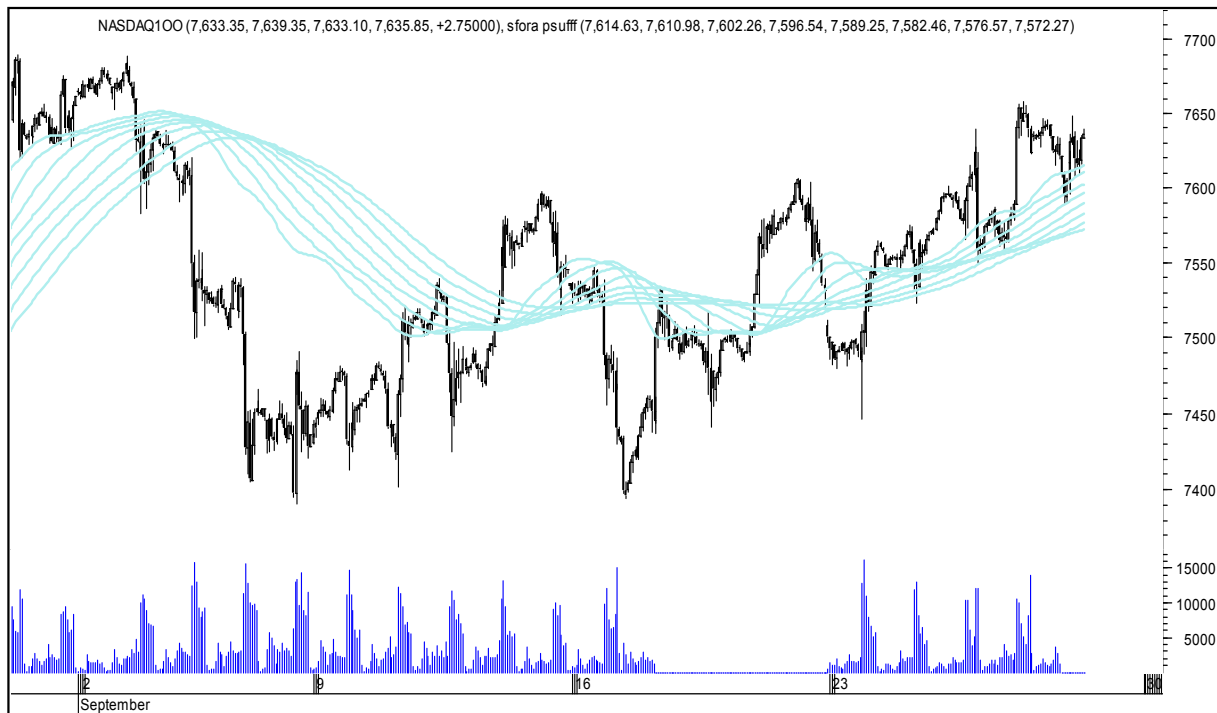

Wykresy 1h i 2h

niedziela, 30 września 2018

GBPUSD 1H

GBPUSD 2H

niedziela, 30 września 2018

USDJPY 1H

USDJPY 2H

niedziela, 30 września 2018

FTSE100 1H

FTSE100 2H

niedziela, 30 września 2018

DAX 1H

DAX 2H

niedziela, 30 września 2018

NASDAQ100 1H

NASDAQ100 2H

niedziela, 30 września 2018

COPPER 1H

COPPER 2H