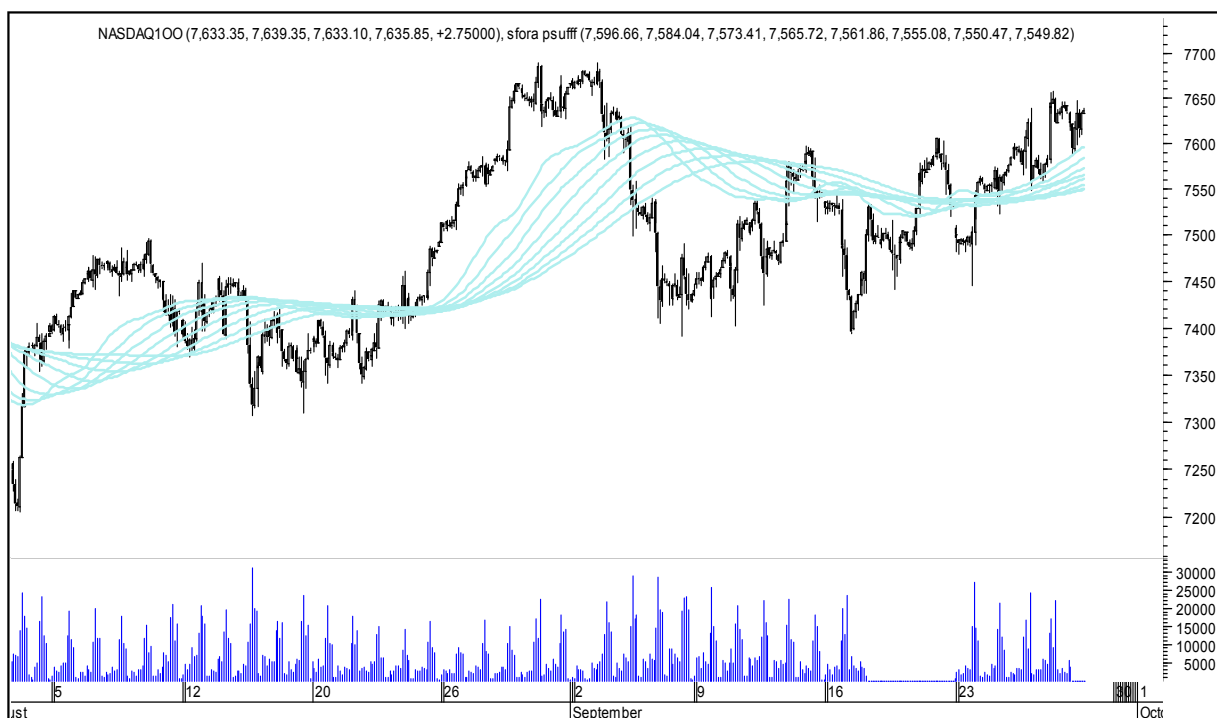

Wykresy 1h i 2h

niedziela, 30 września 2018

GBPUSD 1H

GBPUSD 2H

niedziela, 30 września 2018

USDJPY 1H

USDJPY 2H

niedziela, 30 września 2018

FTSE100 1H

FTSE100 2H

niedziela, 30 września 2018

DAX 1H

DAX 2H

niedziela, 30 września 2018

NASDAQ100 1H

NASDAQ100 2H

niedziela, 30 września 2018

COPPER 1H

COPPER 2H