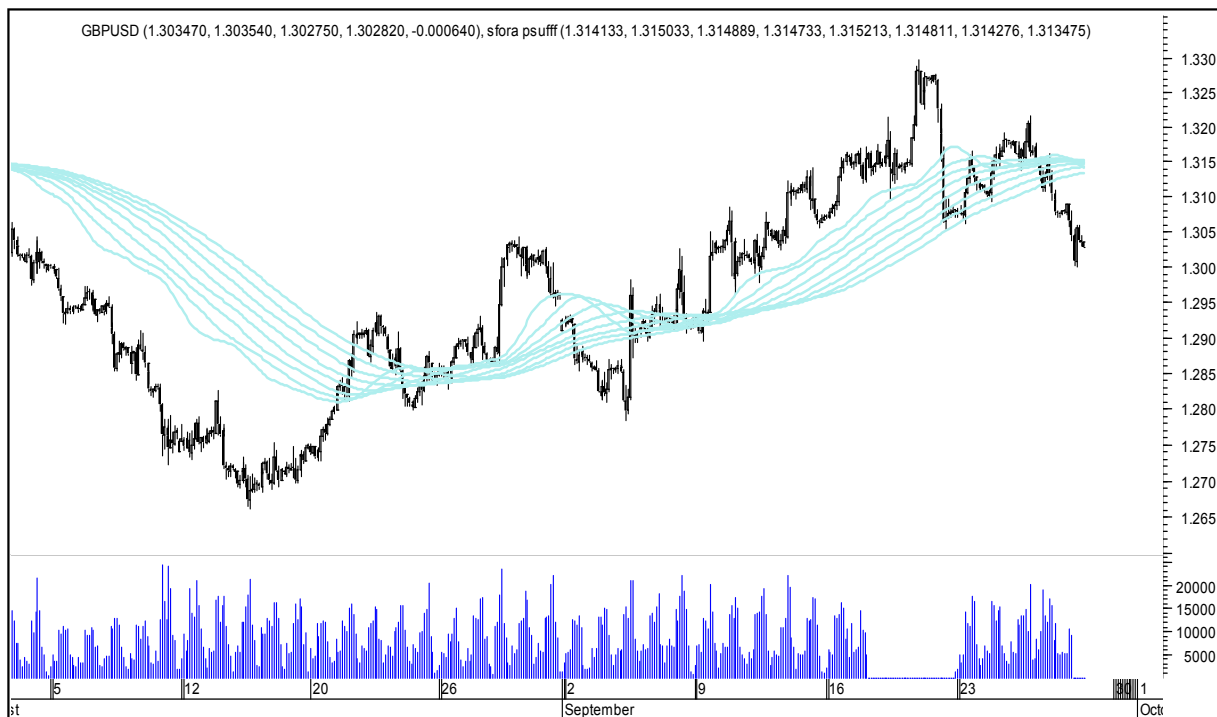

niedziela, 30 września 2018

SZÓSTKA EXTRA DO GRY

GBPUSD

USDJPY

FTSE100

DAX

NASDAQ100

COPPER

Wykresy 1h i 2h

niedziela, 30 września 2018

GBPUSD 1H

GBPUSD 2H

niedziela, 30 września 2018

USDJPY 1H

USDJPY 2H

niedziela, 30 września 2018