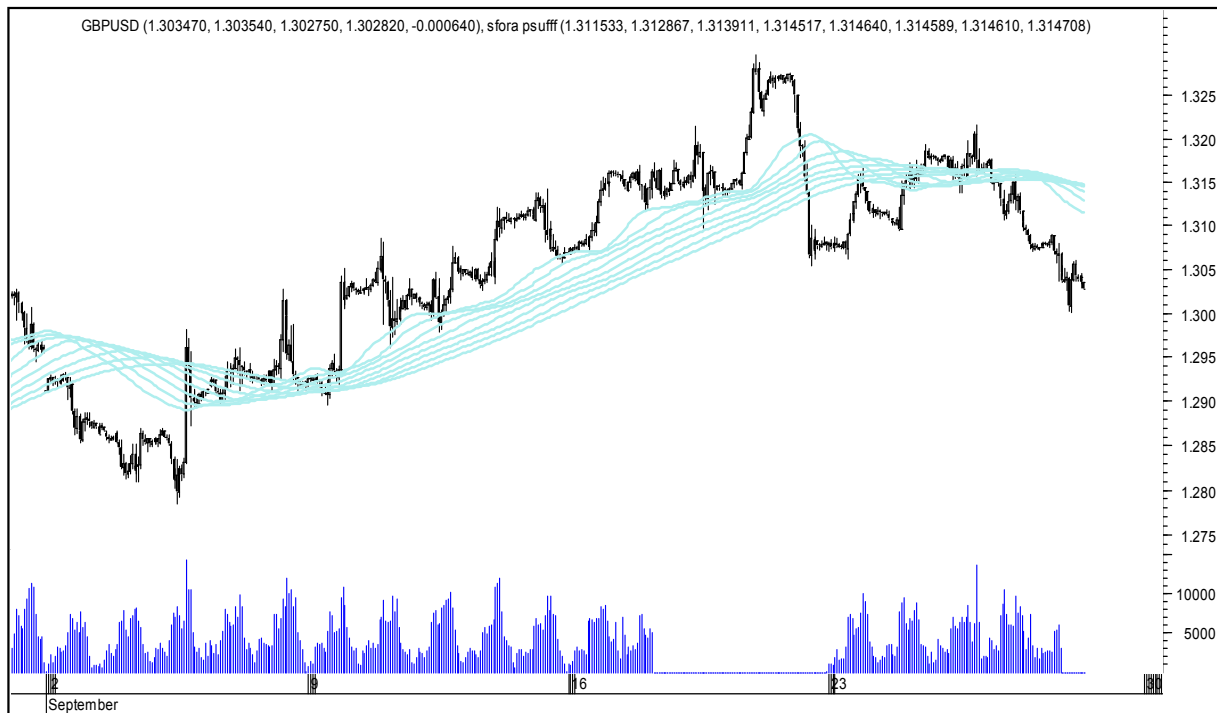

niedziela, 30 września 2018

SZÓSTKA EXTRA DO GRY

GBPUSD

USDJPY

FTSE100

DAX

NASDAQ100

COPPER

Wykresy 1h i 2h

niedziela, 30 września 2018

GBPUSD 1H

GBPUSD 2H

niedziela, 30 września 2018

USDJPY 1H

USDJPY 2H

niedziela, 30 września 2018