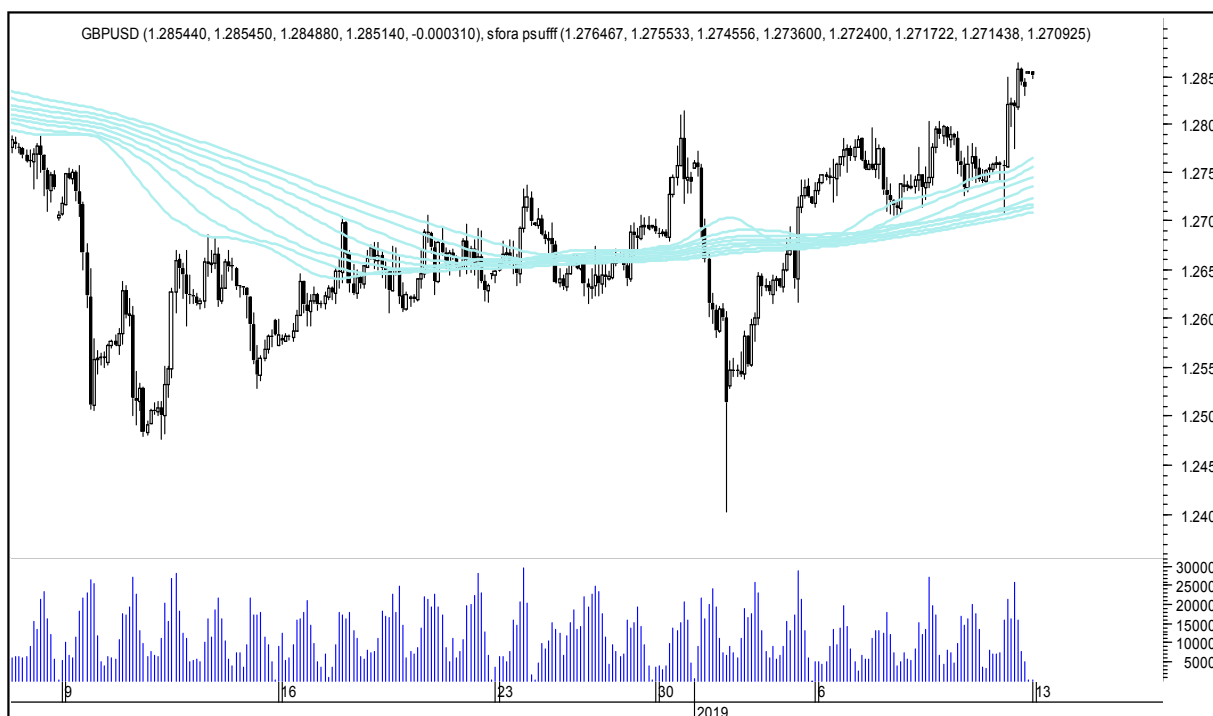

niedziela, 13 stycznia 2019

SZÓSTKA EXTRA DO GRY

GBPUSD

USDJPY

FTSE100

DAX

NASDAQ100

COPPER

Wykresy 1h i 2h

niedziela, 13 stycznia 2019

GBPUSD 1H

GBPUSD 2H

niedziela, 13 stycznia 2019

USDJPY 1H

USDJPY 2H

niedziela, 13 stycznia 2019