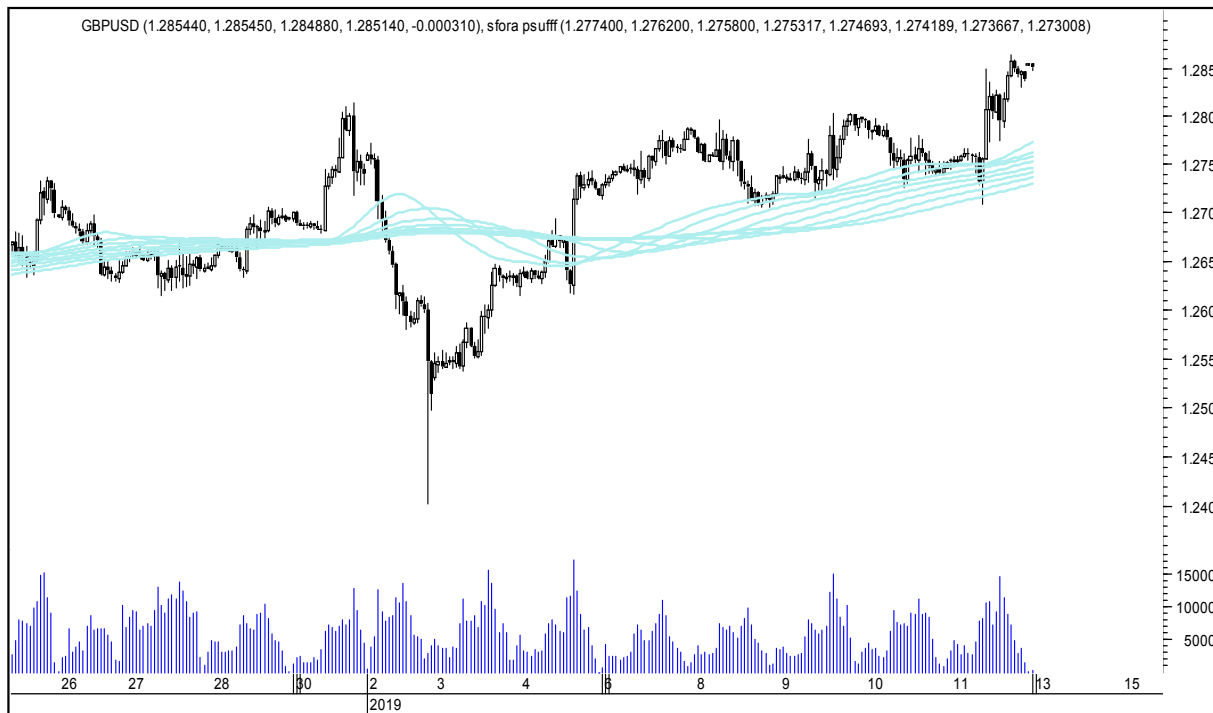

niedziela, 13 stycznia 2019

SZÓSTKA EXTRA DO GRY

GBPUSD

USDJPY

FTSE100

DAX

NASDAQ100

COPPER

Wykresy 1h i 2h

niedziela, 13 stycznia 2019

GBPUSD 1H

GBPUSD 2H

niedziela, 13 stycznia 2019

USDJPY 1H

USDJPY 2H

niedziela, 13 stycznia 2019