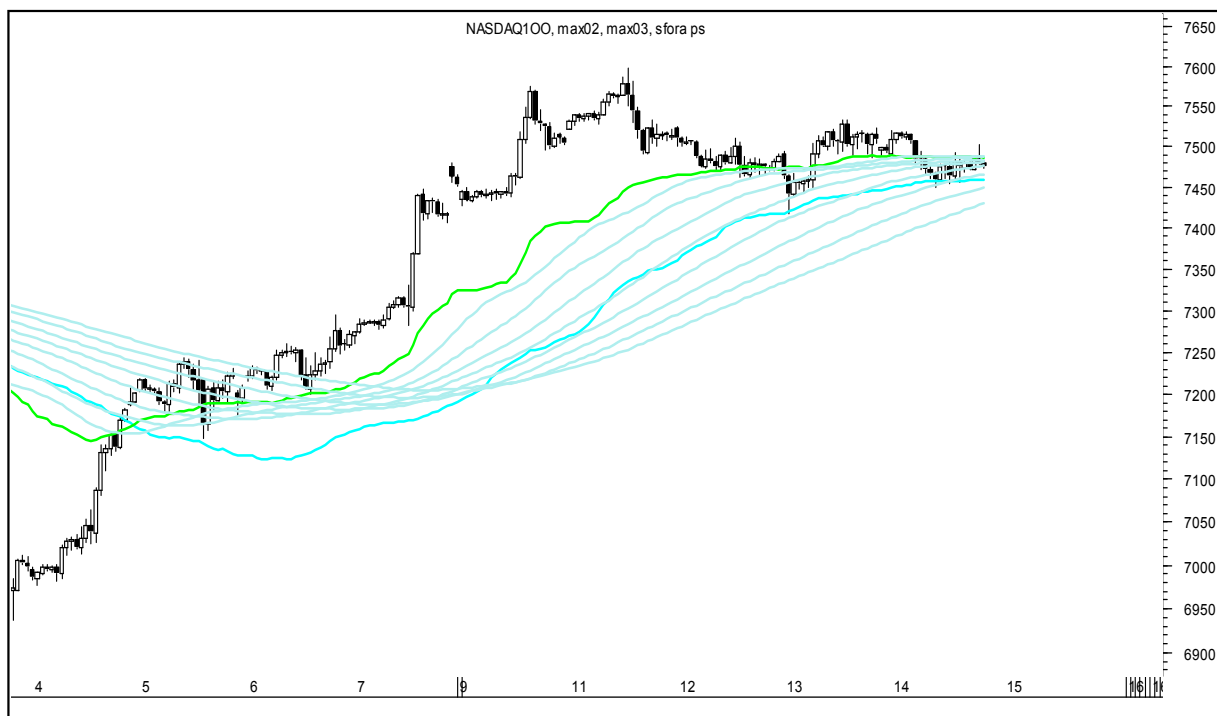

Wykresy 1h i 2h

sobota, 15 czerwca 2019

GBPUSD 1H

GBPUSD 2H

sobota, 15 czerwca 2019

USDJPY 1H

USDJPY 2H

sobota, 15 czerwca 2019

FTSE100 1H

FTSE100 2H

sobota, 15 czerwca 2019

DAX 1H

DAX 2H

sobota, 15 czerwca 2019

NASDAQ100 1H

NASDAQ100 2H

sobota, 15 czerwca 2019

COPPER 1H

COPPER 2H