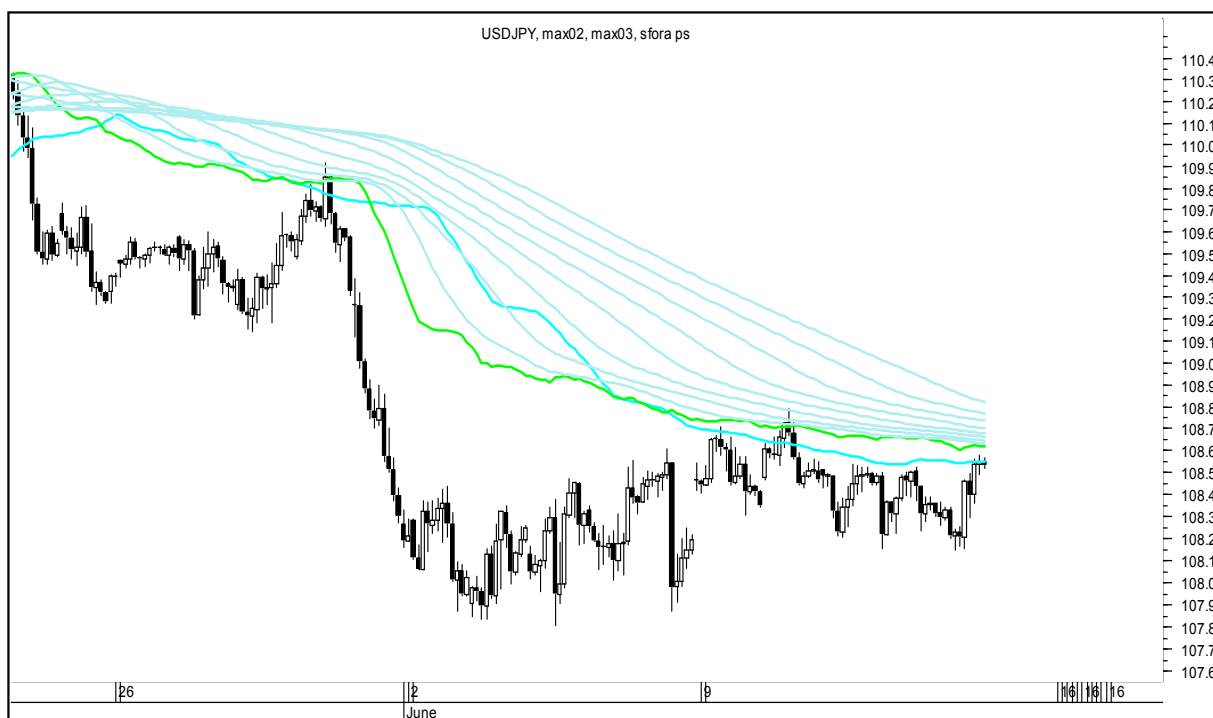

Wykresy 1h i 2h

sobota, 15 czerwca 2019

GBPUSD 1H

GBPUSD 2H

sobota, 15 czerwca 2019

USDJPY 1H

USDJPY 2H

sobota, 15 czerwca 2019

FTSE100 1H

FTSE100 2H

sobota, 15 czerwca 2019

DAX 1H

DAX 2H

sobota, 15 czerwca 2019

NASDAQ100 1H

NASDAQ100 2H