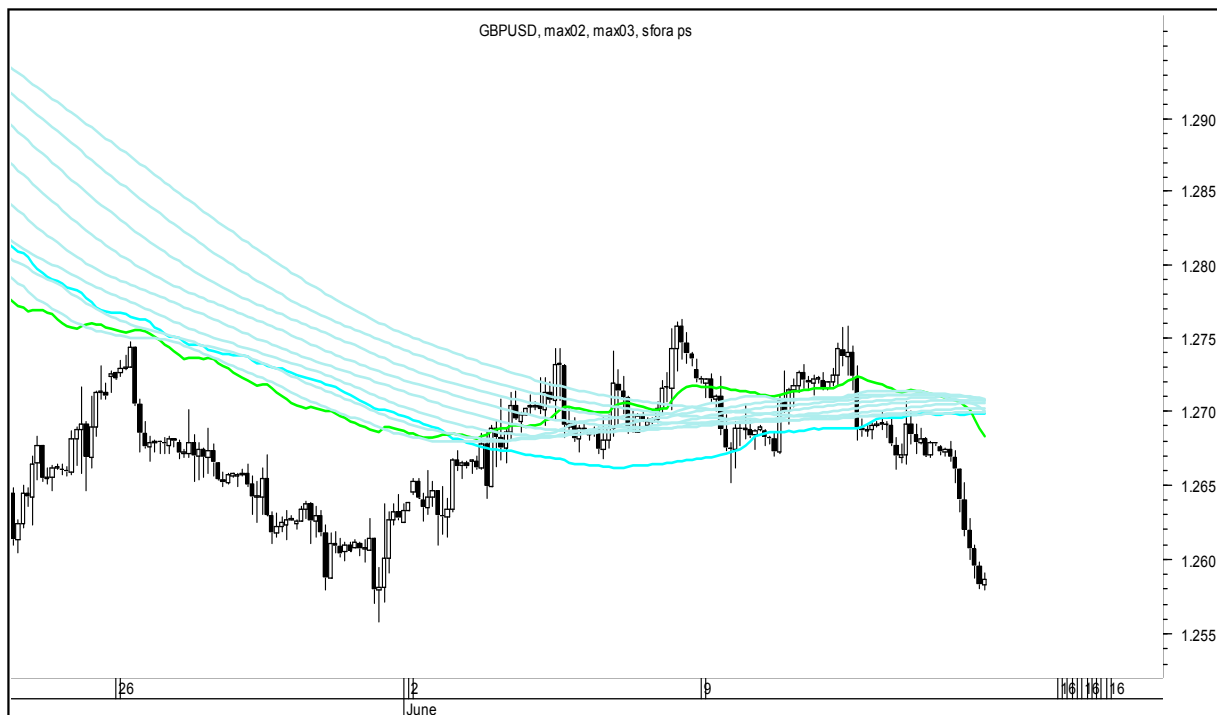

sobota, 15 czerwca 2019

SZÓSTKA EXTRA DO GRY

GBPUSD

USDJPY

FTSE100

DAX

NASDAQ100

COPPER

Wykresy 1h i 2h

sobota, 15 czerwca 2019

GBPUSD 1H

GBPUSD 2H

sobota, 15 czerwca 2019

USDJPY 1H

USDJPY 2H

sobota, 15 czerwca 2019