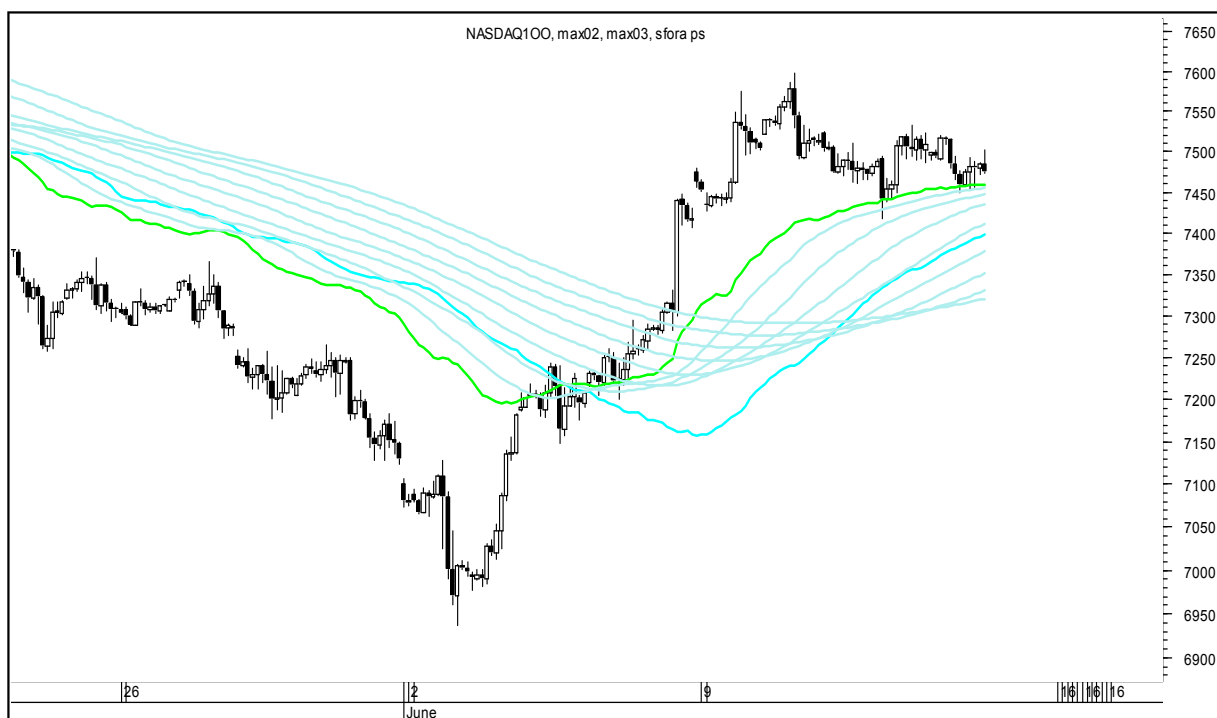

Wykresy 1h i 2h

sobota, 15 czerwca 2019

GBPUSD 1H

GBPUSD 2H

sobota, 15 czerwca 2019

USDJPY 1H

USDJPY 2H

sobota, 15 czerwca 2019

FTSE100 1H

FTSE100 2H

sobota, 15 czerwca 2019

DAX 1H

DAX 2H

sobota, 15 czerwca 2019

NASDAQ100 1H

NASDAQ100 2H

sobota, 15 czerwca 2019

COPPER 1H

COPPER 2H