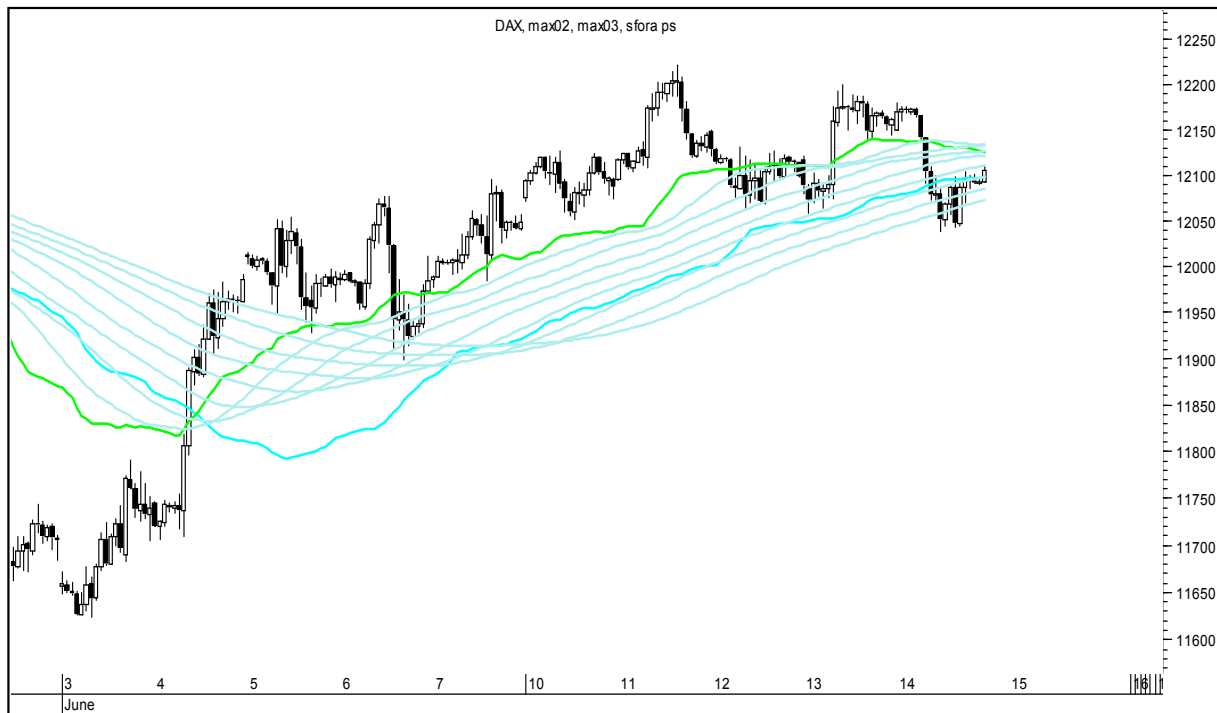

Wykresy 1h i 2h

sobota, 15 czerwca 2019

GBPUSD 1H

GBPUSD 2H

sobota, 15 czerwca 2019

USDJPY 1H

USDJPY 2H

sobota, 15 czerwca 2019

FTSE100 1H

FTSE100 2H

sobota, 15 czerwca 2019

DAX 1H

DAX 2H

sobota, 15 czerwca 2019

NASDAQ100 1H

NASDAQ100 2H

sobota, 15 czerwca 2019

COPPER 1H

COPPER 2H