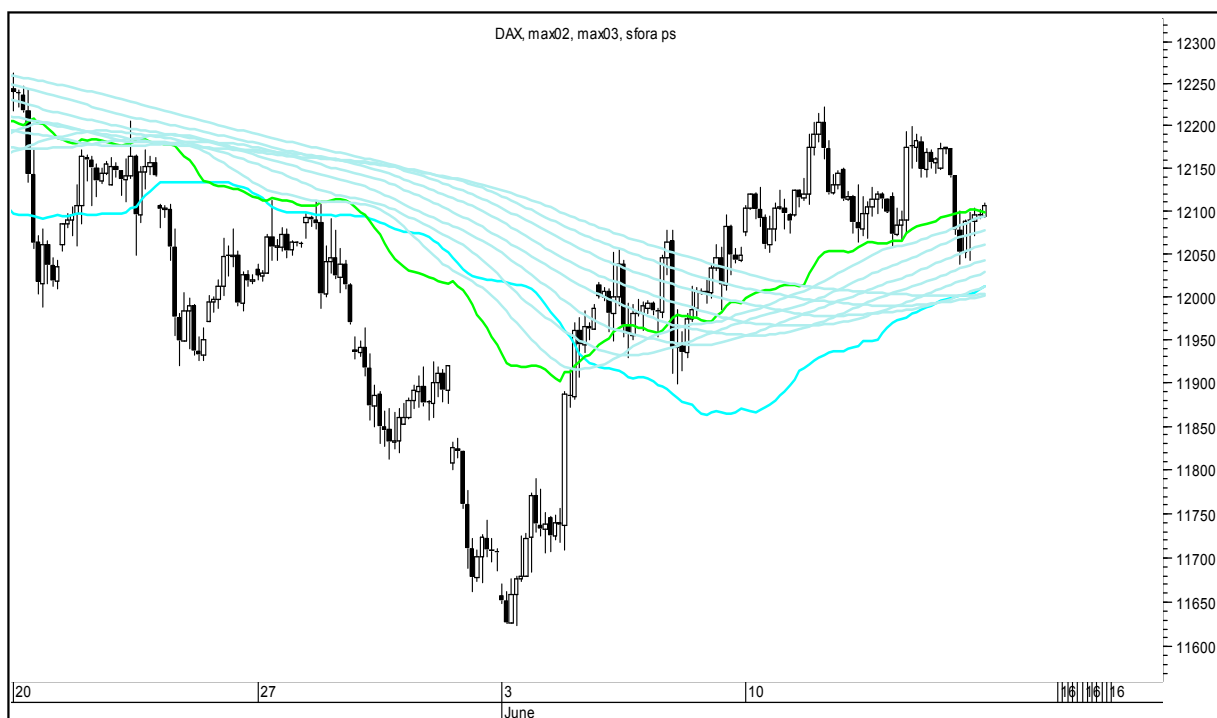

Wykresy 1h i 2h

sobota, 15 czerwca 2019

GBPUSD 1H

GBPUSD 2H

sobota, 15 czerwca 2019

USDJPY 1H

USDJPY 2H

sobota, 15 czerwca 2019

FTSE100 1H

FTSE100 2H

sobota, 15 czerwca 2019

DAX 1H

DAX 2H

sobota, 15 czerwca 2019

NASDAQ100 1H

NASDAQ100 2H

sobota, 15 czerwca 2019

COPPER 1H

COPPER 2H