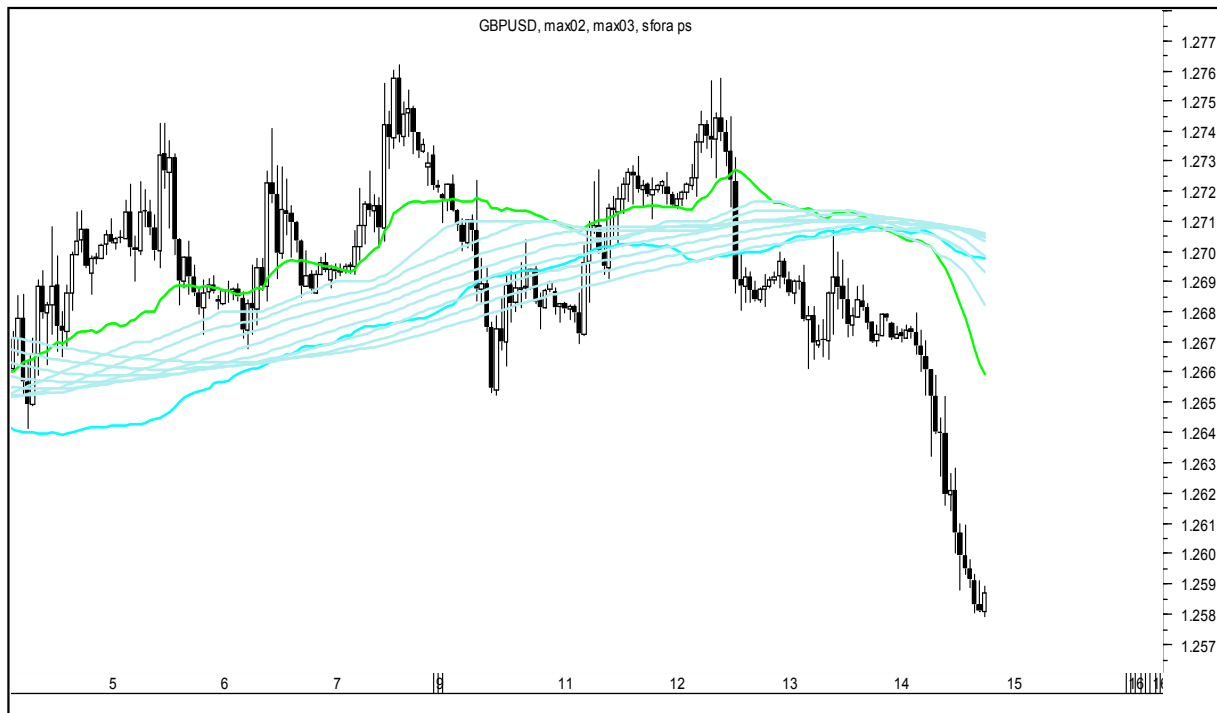

Wykresy 1h i 2h

sobota, 15 czerwca 2019

GBPUSD 1H

GBPUSD 2H

sobota, 15 czerwca 2019

USDJPY 1H

USDJPY 2H

sobota, 15 czerwca 2019