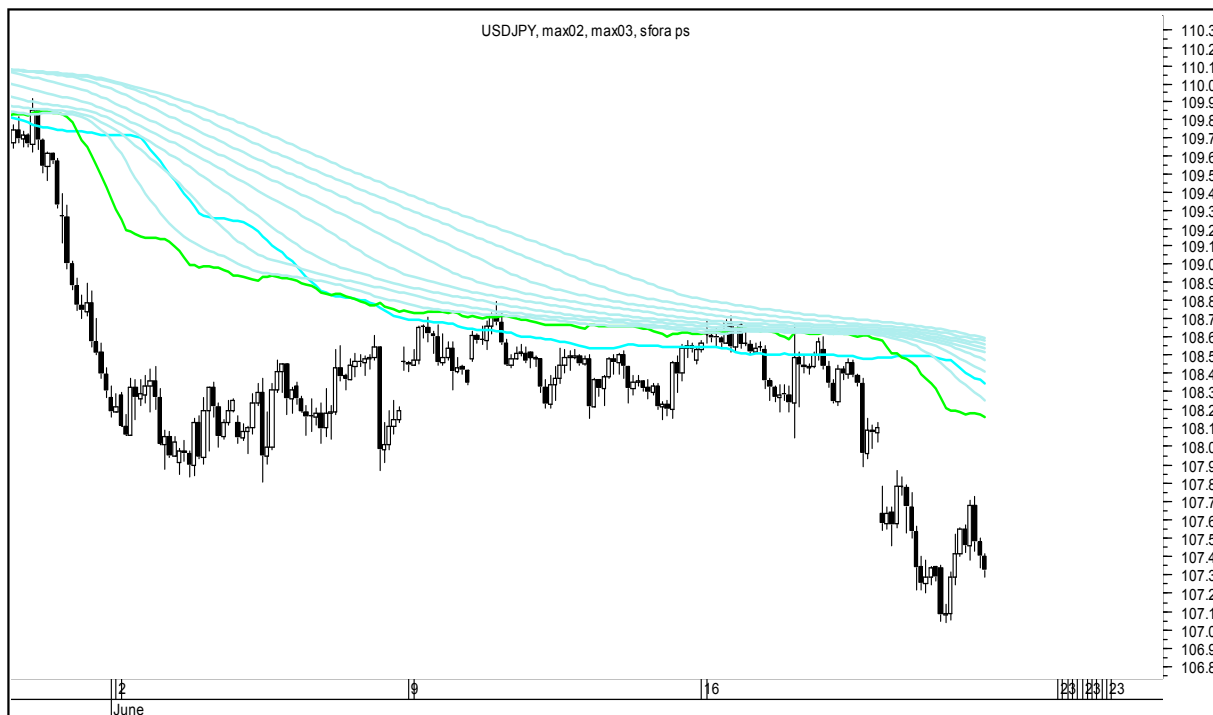

Wykresy 1h i 2h

niedziela, 23 czerwca 2019

GBPUSD 1H

GBPUSD 2H

niedziela, 23 czerwca 2019

USDJPY 1H

USDJPY 2H

niedziela, 23 czerwca 2019

FTSE100 1H

FTSE100 2H

niedziela, 23 czerwca 2019

DAX 1H

DAX 2H

niedziela, 23 czerwca 2019

NASDAQ100 1H

NASDAQ100 2H