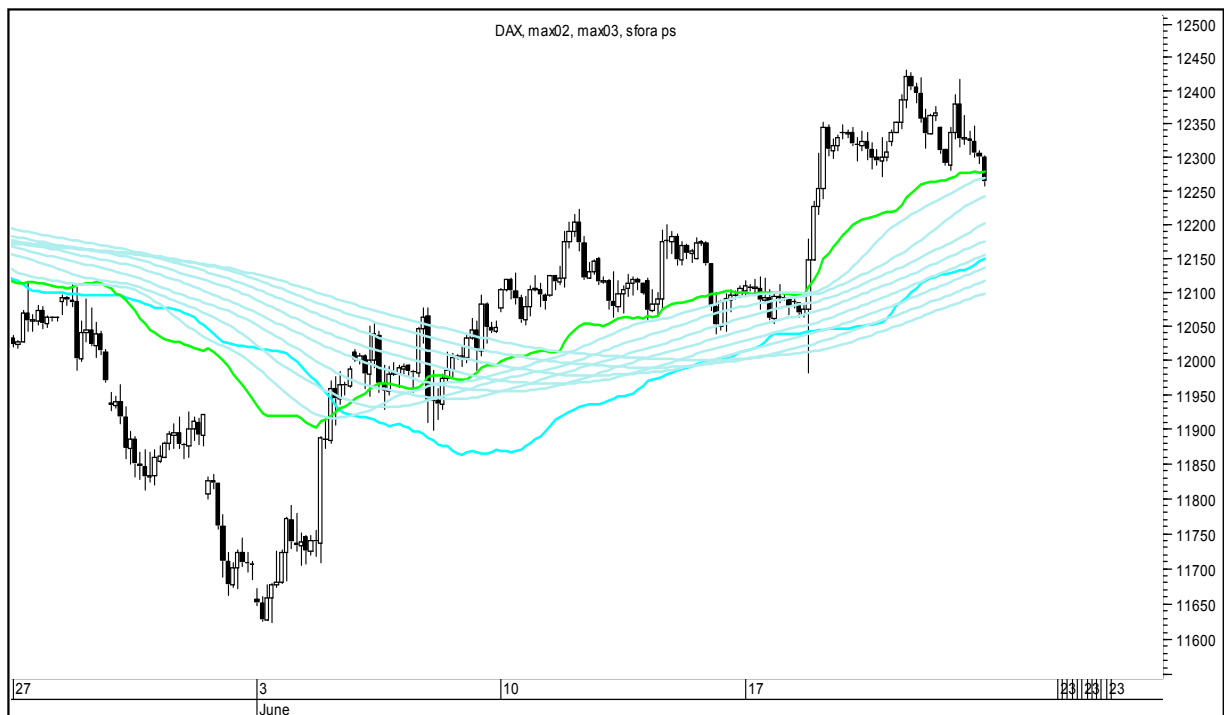

Wykresy 1h i 2h

niedziela, 23 czerwca 2019

GBPUSD 1H

GBPUSD 2H

niedziela, 23 czerwca 2019

USDJPY 1H

USDJPY 2H

niedziela, 23 czerwca 2019

FTSE100 1H

FTSE100 2H

niedziela, 23 czerwca 2019

DAX 1H

DAX 2H

niedziela, 23 czerwca 2019

NASDAQ100 1H

NASDAQ100 2H

niedziela, 23 czerwca 2019

COPPER 1H

COPPER 2H