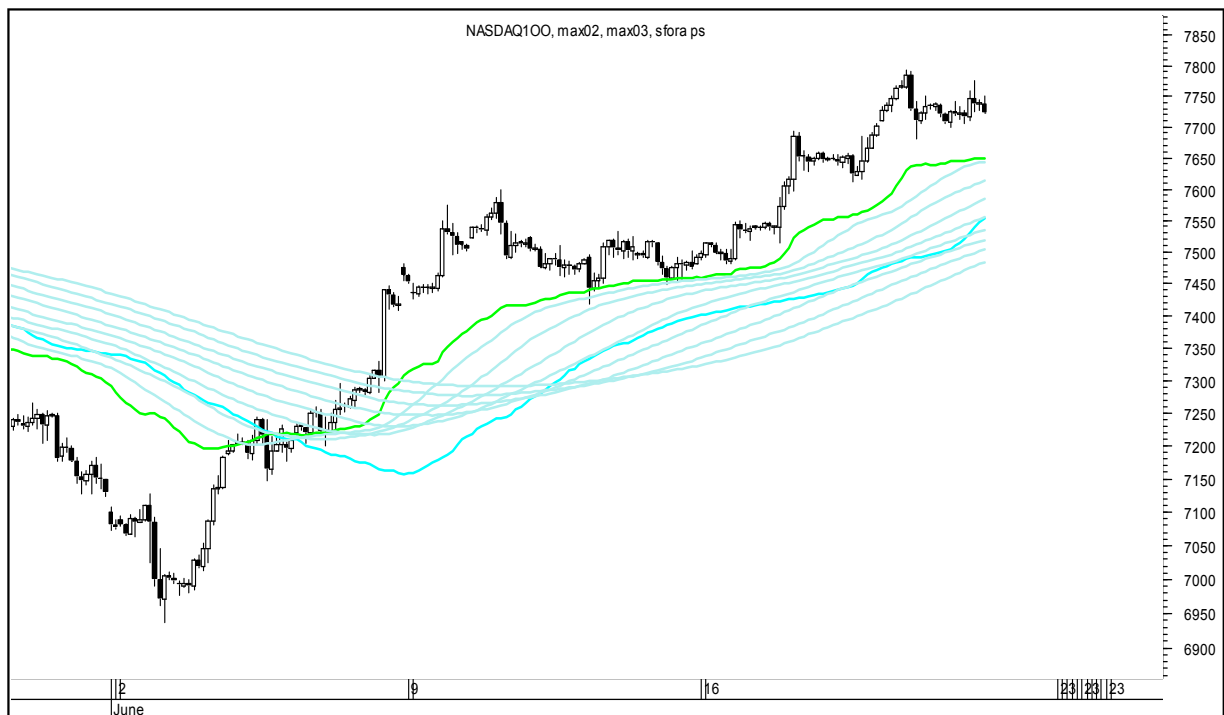

Wykresy 1h i 2h

niedziela, 23 czerwca 2019

GBPUSD 1H

GBPUSD 2H

niedziela, 23 czerwca 2019

USDJPY 1H

USDJPY 2H

niedziela, 23 czerwca 2019

FTSE100 1H

FTSE100 2H

niedziela, 23 czerwca 2019

DAX 1H

DAX 2H

niedziela, 23 czerwca 2019

NASDAQ100 1H

NASDAQ100 2H

niedziela, 23 czerwca 2019

COPPER 1H

COPPER 2H