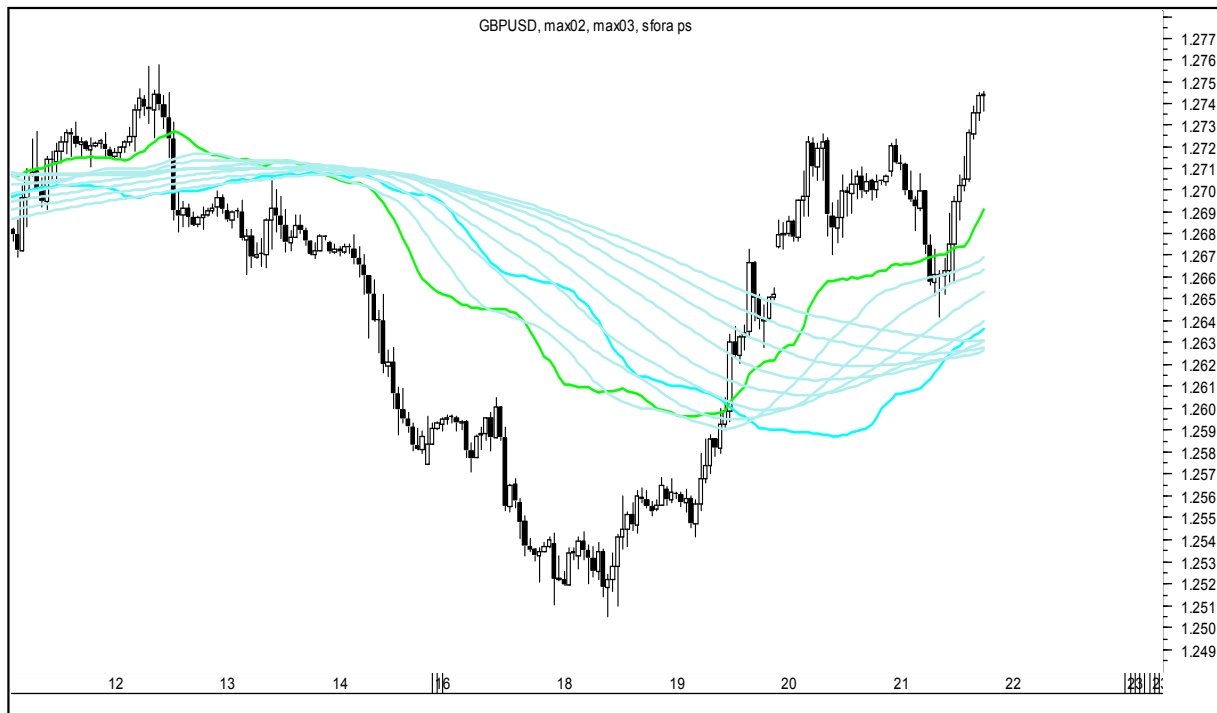

niedziela, 23 czerwca 2019

SZÓSTKA EXTRA DO GRY

GBPUSD

USDJPY

FTSE100

DAX

NASDAQ100

COPPER

Wykresy 1h i 2h

niedziela, 23 czerwca 2019

GBPUSD 1H

GBPUSD 2H

niedziela, 23 czerwca 2019

USDJPY 1H

USDJPY 2H

niedziela, 23 czerwca 2019