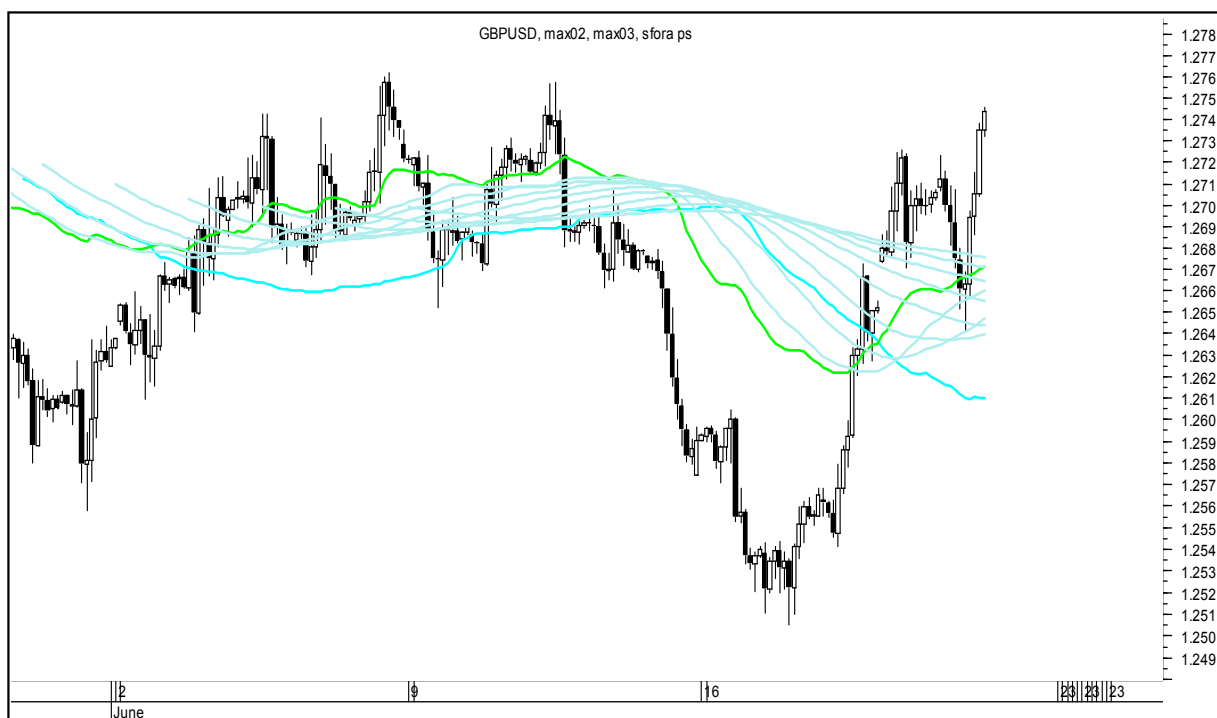

niedziela, 23 czerwca 2019

SZÓSTKA EXTRA DO GRY

GBPUSD

USDJPY

FTSE100

DAX

NASDAQ100

COPPER

Wykresy 1h i 2h

niedziela, 23 czerwca 2019

GBPUSD 1H

GBPUSD 2H

niedziela, 23 czerwca 2019

USDJPY 1H

USDJPY 2H

niedziela, 23 czerwca 2019