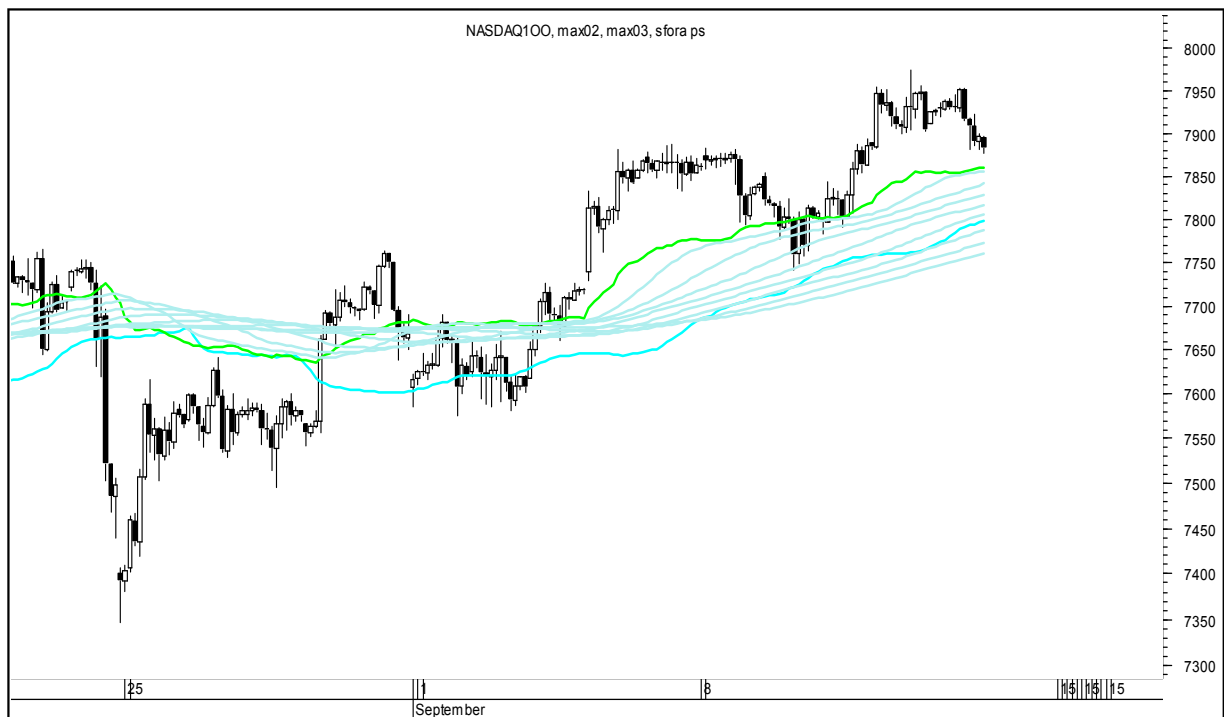

Wykresy 1h i 2h

sobota, 14 września 2019

GBPUSD 1H

GBPUSD 2H

sobota, 14 września 2019

USDJPY 1H

USDJPY 2H

sobota, 14 września 2019

FTSE100 1H

FTSE100 2H

sobota, 14 września 2019

DAX 1H

DAX 2H

sobota, 14 września 2019

NASDAQ100 1H

NASDAQ100 2H

sobota, 14 września 2019

COPPER 1H

COPPER 2H