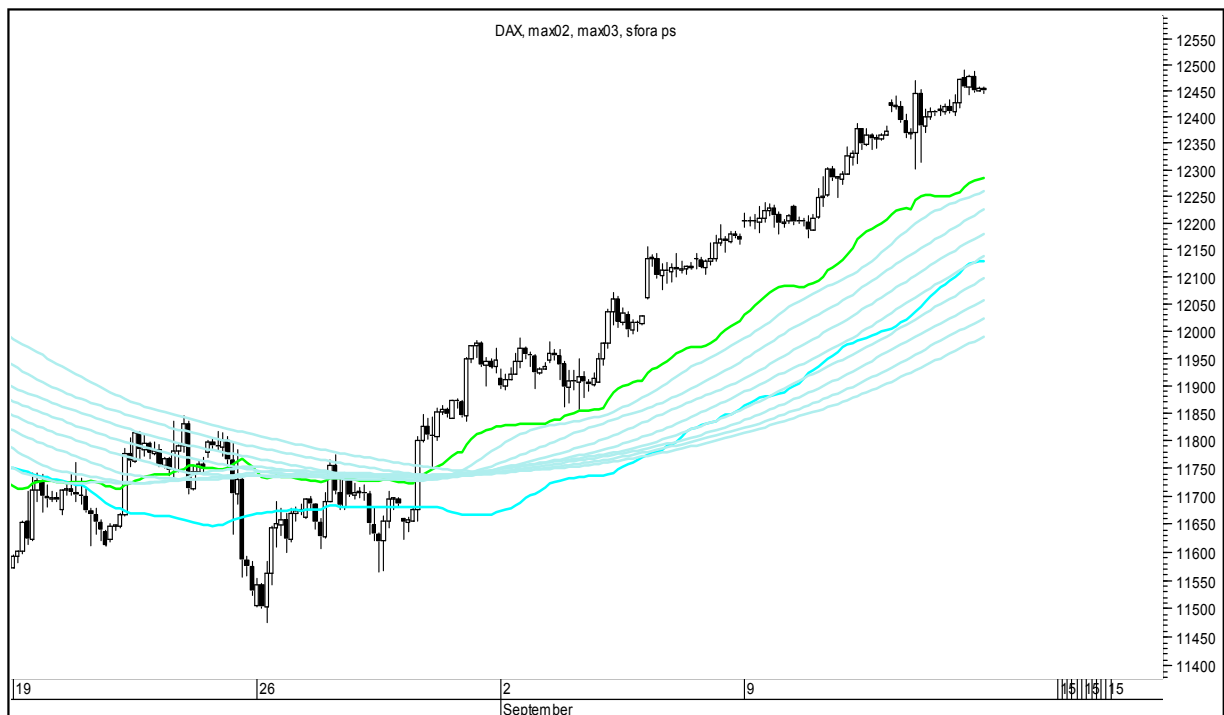

Wykresy 1h i 2h

sobota, 14 września 2019

GBPUSD 1H

GBPUSD 2H

sobota, 14 września 2019

USDJPY 1H

USDJPY 2H

sobota, 14 września 2019

FTSE100 1H

FTSE100 2H

sobota, 14 września 2019

DAX 1H

DAX 2H

sobota, 14 września 2019

NASDAQ100 1H

NASDAQ100 2H

sobota, 14 września 2019

COPPER 1H

COPPER 2H