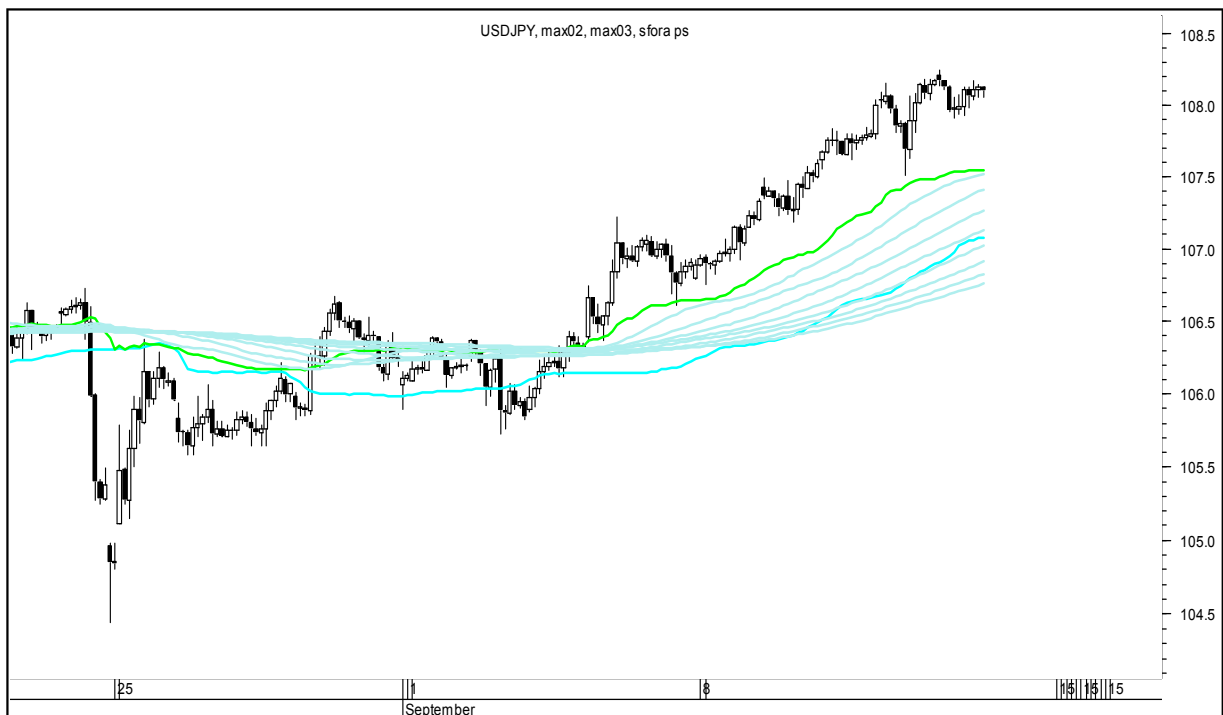

Wykresy 1h i 2h

sobota, 14 września 2019

GBPUSD 1H

GBPUSD 2H

sobota, 14 września 2019

USDJPY 1H

USDJPY 2H

sobota, 14 września 2019

FTSE100 1H

FTSE100 2H

sobota, 14 września 2019

DAX 1H

DAX 2H

sobota, 14 września 2019

NASDAQ100 1H

NASDAQ100 2H