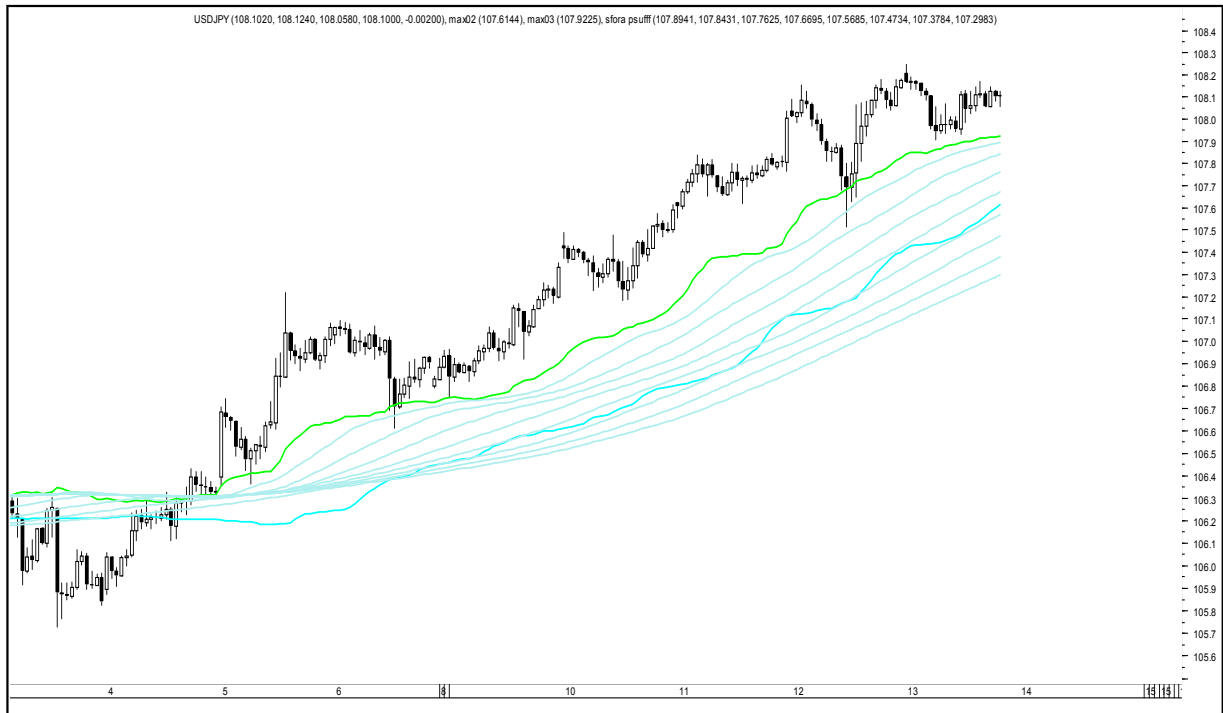

Wykresy 1h i 2h

sobota, 14 września 2019

GBPUSD 1H

GBPUSD 2H

sobota, 14 września 2019

USDJPY 1H

USDJPY 2H

sobota, 14 września 2019

FTSE100 1H

FTSE100 2H

sobota, 14 września 2019

DAX 1H

DAX 2H

sobota, 14 września 2019

NASDAQ100 1H

NASDAQ100 2H