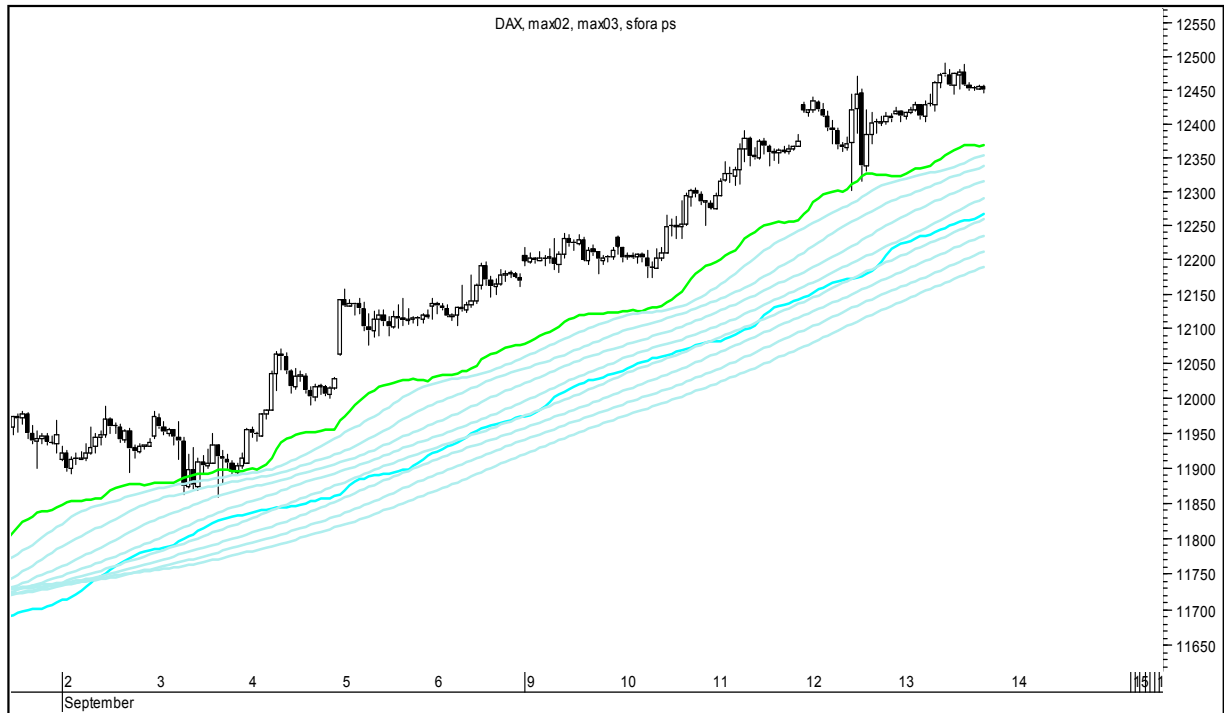

Wykresy 1h i 2h

sobota, 14 września 2019

GBPUSD 1H

GBPUSD 2H

sobota, 14 września 2019

USDJPY 1H

USDJPY 2H

sobota, 14 września 2019

FTSE100 1H

FTSE100 2H

sobota, 14 września 2019

DAX 1H

DAX 2H

sobota, 14 września 2019

NASDAQ100 1H

NASDAQ100 2H

sobota, 14 września 2019

COPPER 1H

COPPER 2H