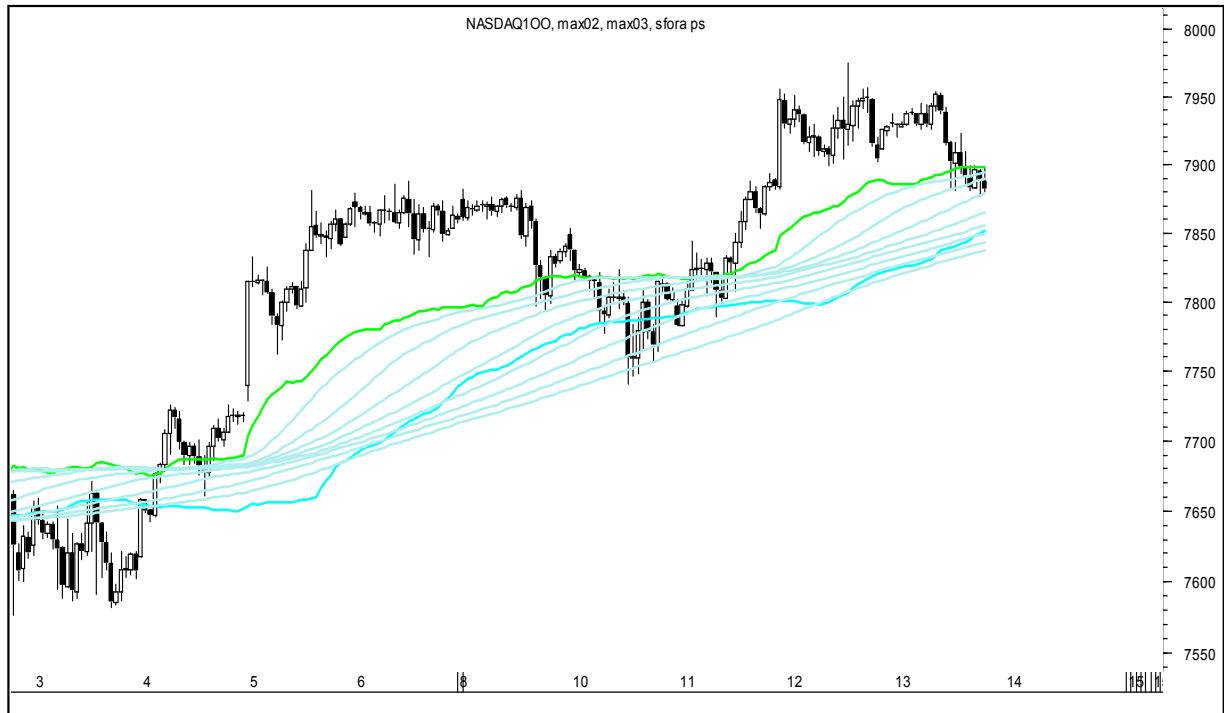

Wykresy 1h i 2h

sobota, 14 września 2019

GBPUSD 1H

GBPUSD 2H

sobota, 14 września 2019

USDJPY 1H

USDJPY 2H

sobota, 14 września 2019

FTSE100 1H

FTSE100 2H

sobota, 14 września 2019

DAX 1H

DAX 2H

sobota, 14 września 2019

NASDAQ100 1H

NASDAQ100 2H

sobota, 14 września 2019

COPPER 1H

COPPER 2H