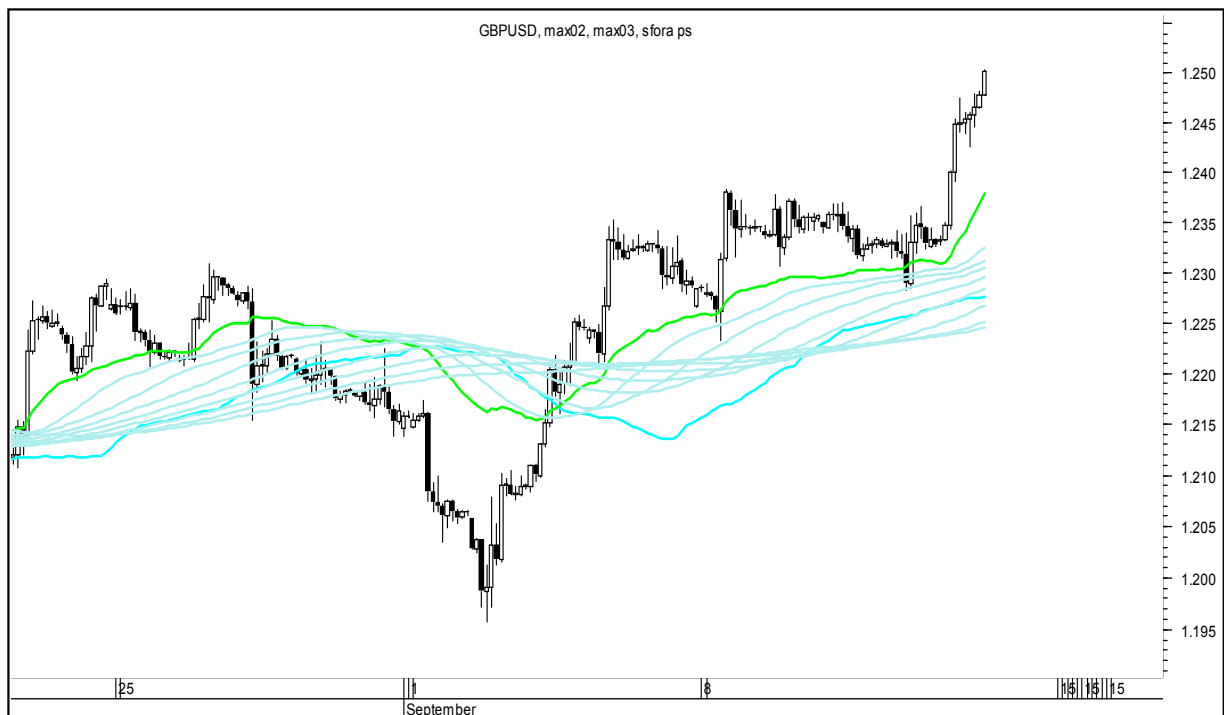

sobota, 14 września 2019

SZÓSTKA EXTRA DO GRY

GBPUSD

USDJPY

FTSE100

DAX

NASDAQ100

COPPER

Wykresy 1h i 2h

sobota, 14 września 2019

GBPUSD 1H

GBPUSD 2H

sobota, 14 września 2019

USDJPY 1H

USDJPY 2H

sobota, 14 września 2019