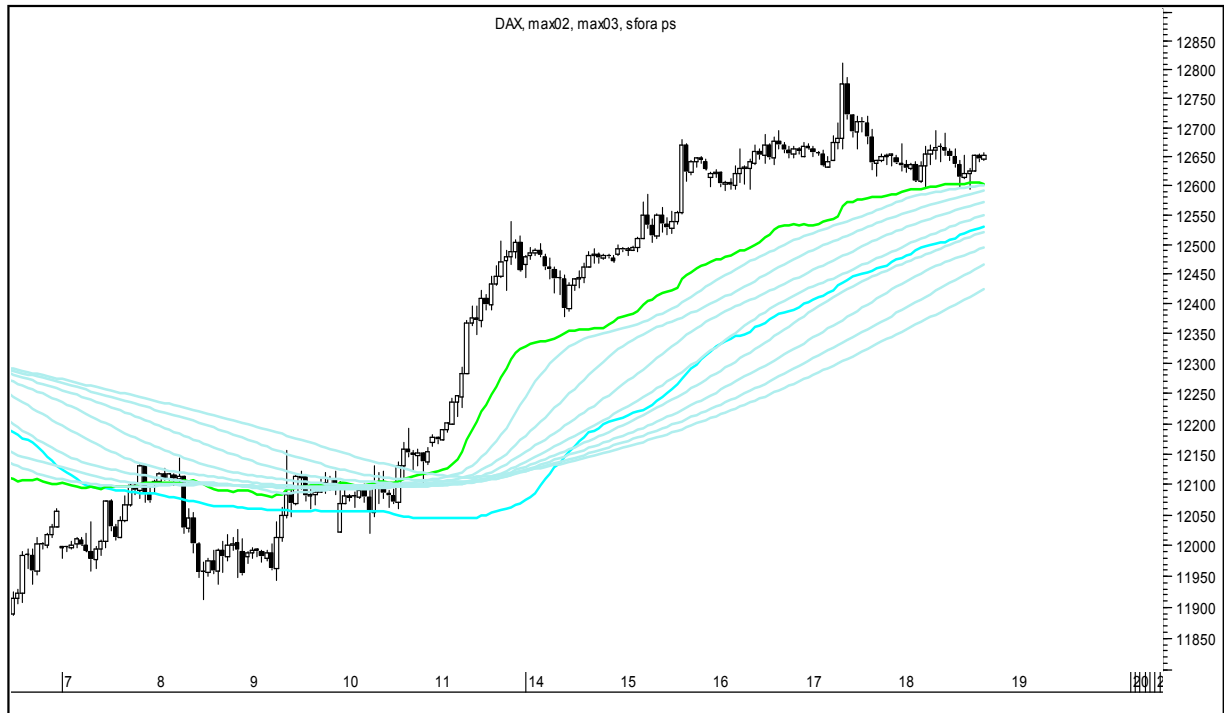

Wykresy 1h i 2h

niedziela, 20 października 2019

GBPUSD 1H

GBPUSD 2H

niedziela, 20 października 2019

USDJPY 1H

USDJPY 2H

niedziela, 20 października 2019

FTSE100 1H

FTSE100 2H

niedziela, 20 października 2019

DAX 1H

DAX 2H

niedziela, 20 października 2019

NASDAQ100 1H

NASDAQ100 2H

niedziela, 20 października 2019

COPPER 1H

COPPER 2H