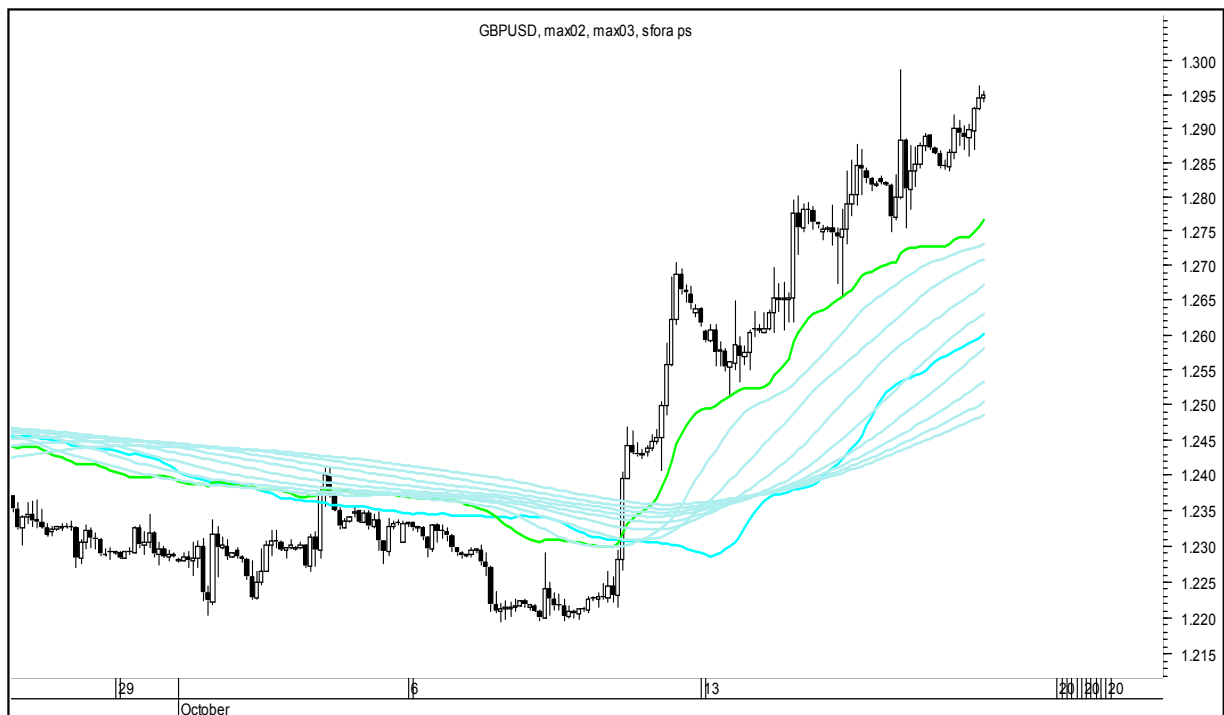

niedziela, 20 października 2019

SZÓSTKA EXTRA DO GRY

GBPUSD

USDJPY

FTSE100

DAX

NASDAQ100

COPPER

Wykresy 1h i 2h

niedziela, 20 października 2019

GBPUSD 1H

GBPUSD 2H

niedziela, 20 października 2019

USDJPY 1H

USDJPY 2H

niedziela, 20 października 2019