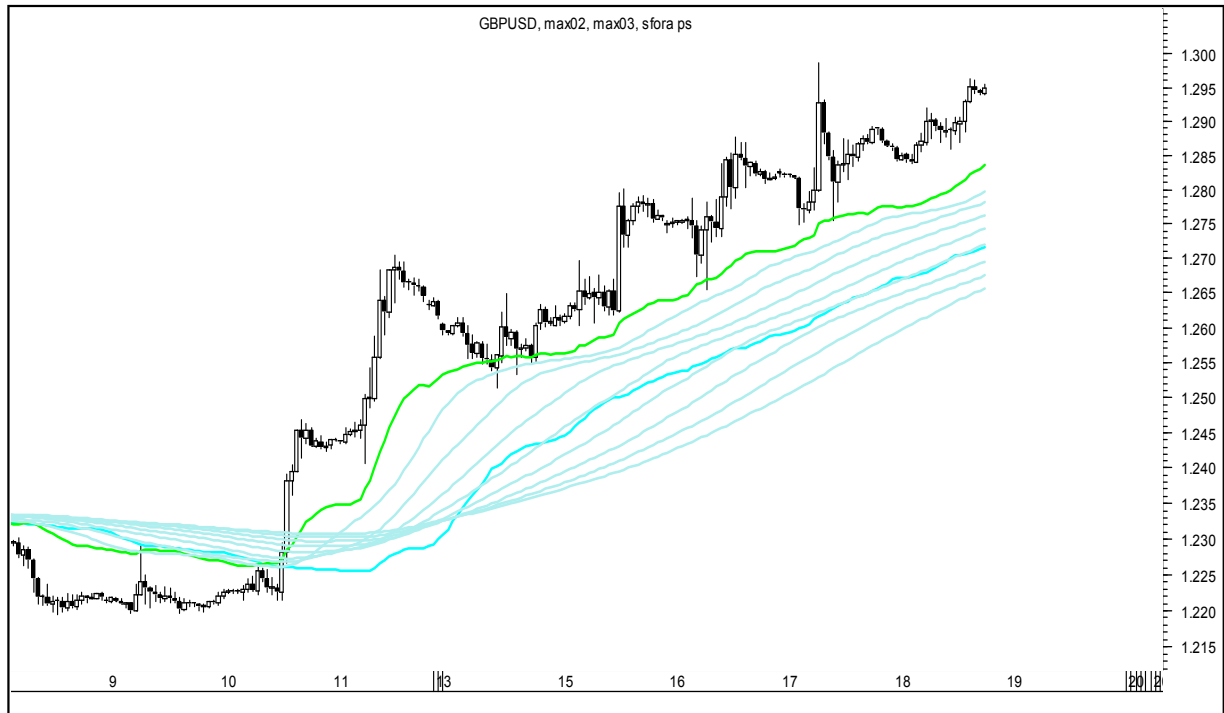

niedziela, 20 października 2019

SZÓSTKA EXTRA DO GRY

GBPUSD

USDJPY

FTSE100

DAX

NASDAQ100

COPPER

Wykresy 1h i 2h

niedziela, 20 października 2019

GBPUSD 1H

GBPUSD 2H

niedziela, 20 października 2019

USDJPY 1H

USDJPY 2H

niedziela, 20 października 2019