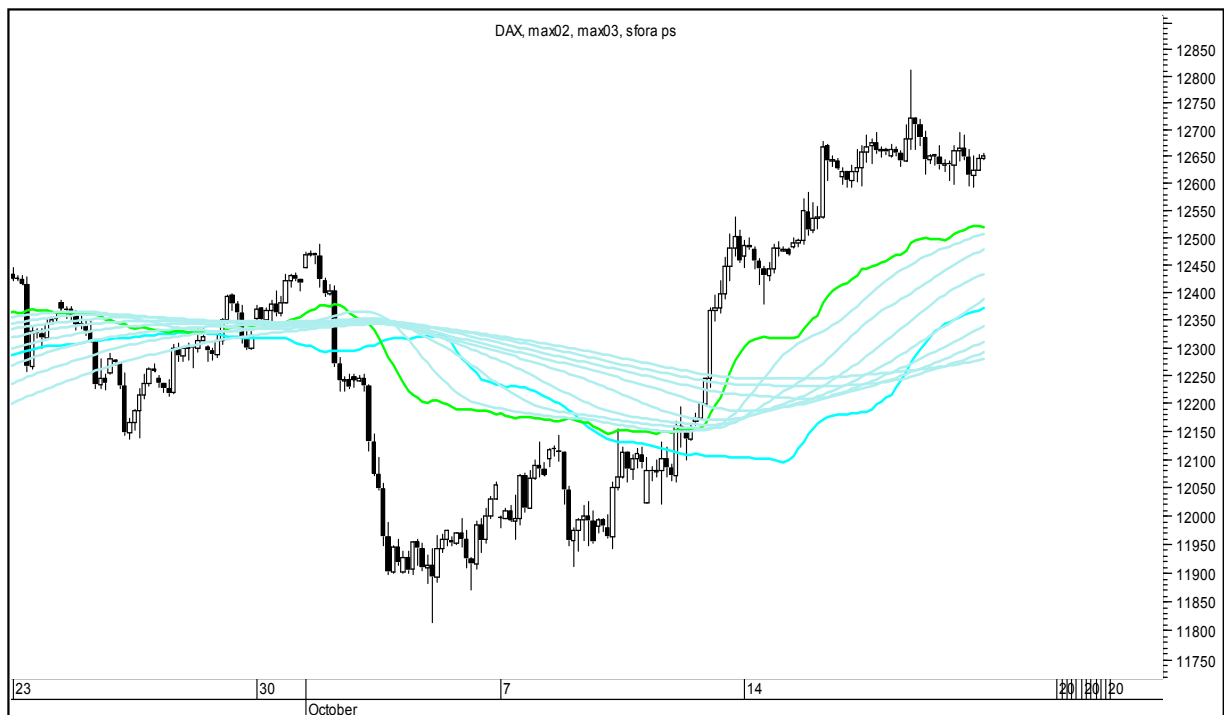

Wykresy 1h i 2h

niedziela, 20 października 2019

GBPUSD 1H

GBPUSD 2H

niedziela, 20 października 2019

USDJPY 1H

USDJPY 2H

niedziela, 20 października 2019

FTSE100 1H

FTSE100 2H

niedziela, 20 października 2019

DAX 1H

DAX 2H

niedziela, 20 października 2019

NASDAQ100 1H

NASDAQ100 2H

niedziela, 20 października 2019

COPPER 1H

COPPER 2H