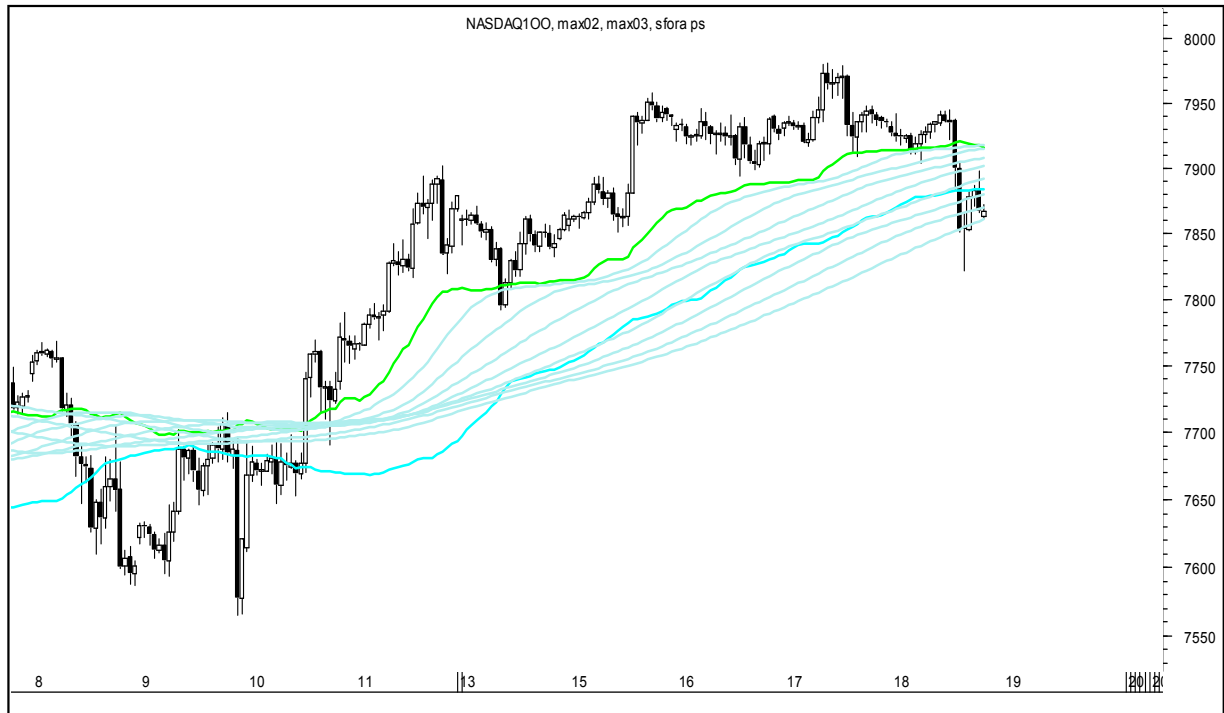

Wykresy 1h i 2h

niedziela, 20 października 2019

GBPUSD 1H

GBPUSD 2H

niedziela, 20 października 2019

USDJPY 1H

USDJPY 2H

niedziela, 20 października 2019

FTSE100 1H

FTSE100 2H

niedziela, 20 października 2019

DAX 1H

DAX 2H

niedziela, 20 października 2019

NASDAQ100 1H

NASDAQ100 2H

niedziela, 20 października 2019

COPPER 1H

COPPER 2H