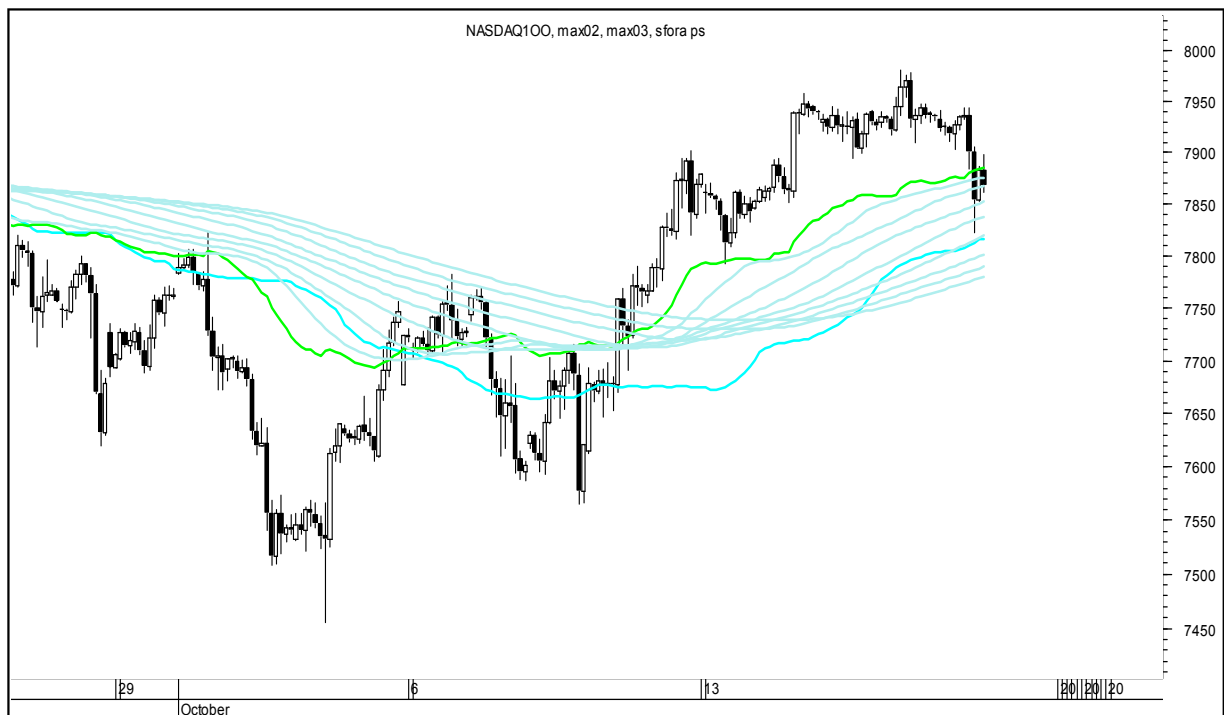

Wykresy 1h i 2h

niedziela, 20 października 2019

GBPUSD 1H

GBPUSD 2H

niedziela, 20 października 2019

USDJPY 1H

USDJPY 2H

niedziela, 20 października 2019

FTSE100 1H

FTSE100 2H

niedziela, 20 października 2019

DAX 1H

DAX 2H

niedziela, 20 października 2019

NASDAQ100 1H

NASDAQ100 2H

niedziela, 20 października 2019

COPPER 1H

COPPER 2H