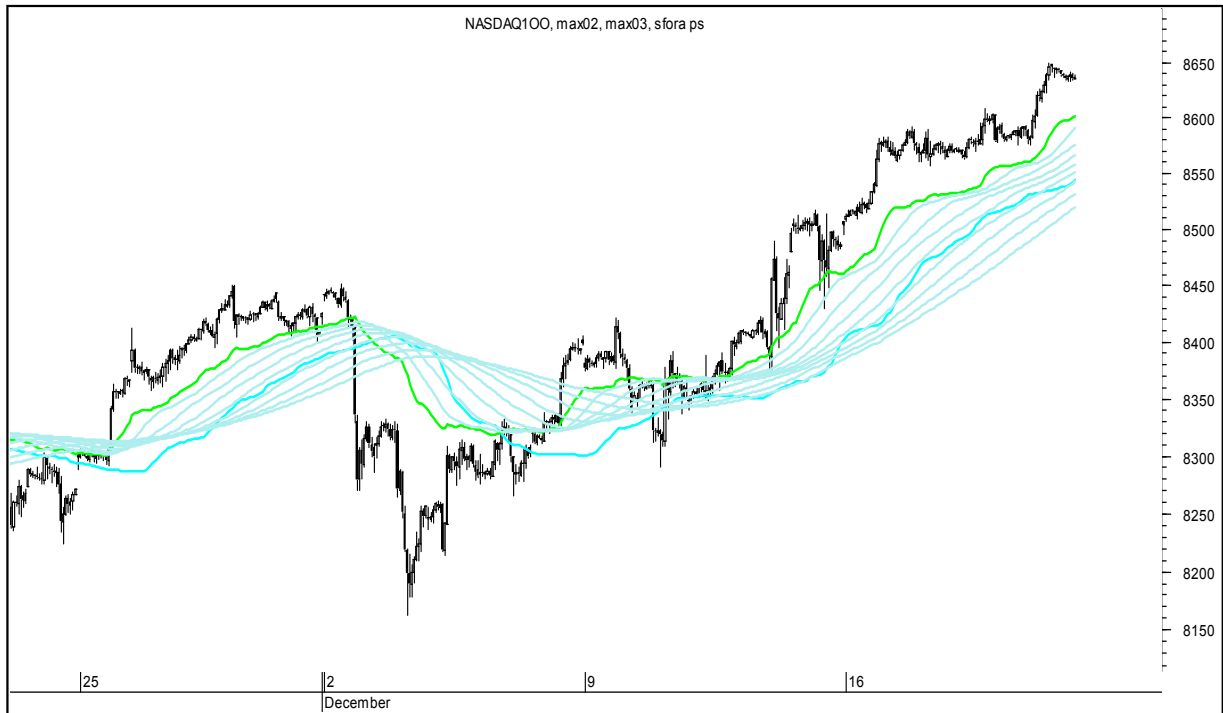

Wykresy 1h i 2h

piątek, 20 grudnia 2019

GBPUSD 1H

GBPUSD 2H

piątek, 20 grudnia 2019

USDJPY 1H

USDJPY 2H

piątek, 20 grudnia 2019

FTSE100 1H

FTSE100 2H

piątek, 20 grudnia 2019

DAX 1H

DAX 2H

piątek, 20 grudnia 2019

NASDAQ100 1H

NASDAQ100 2H

piątek, 20 grudnia 2019

COPPER 1H

COPPER 2H