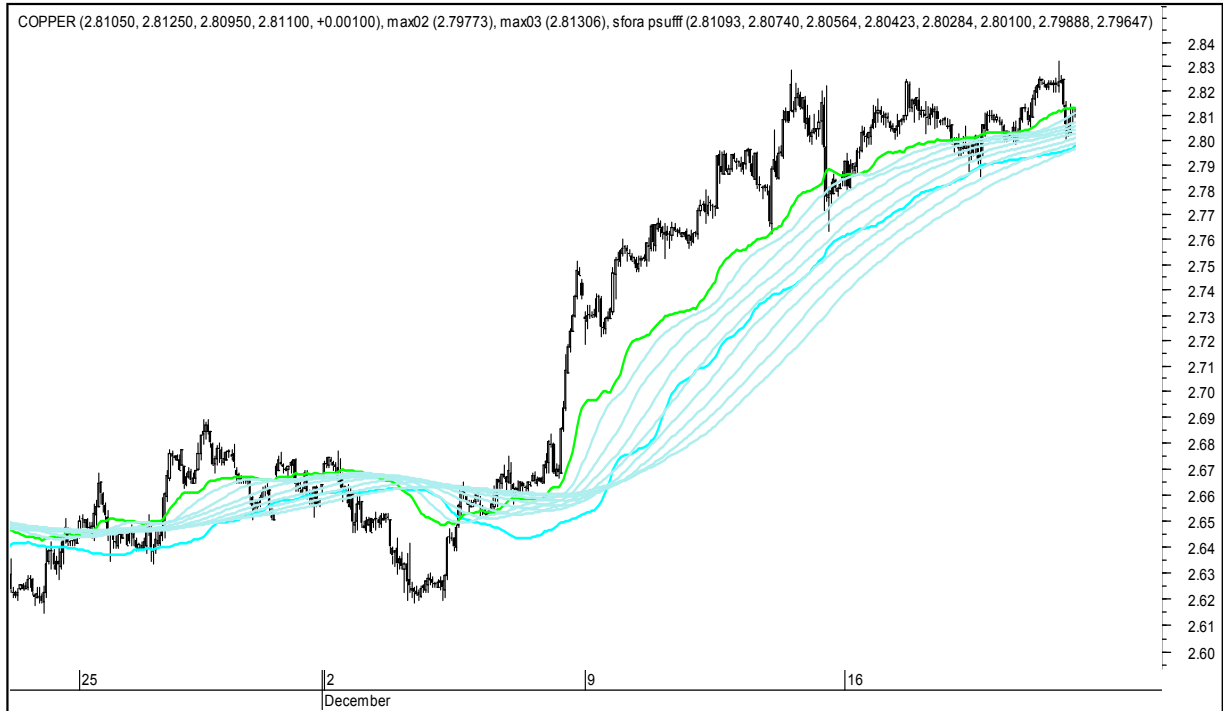

Wykresy 1h i 2h

piątek, 20 grudnia 2019

GBPUSD 1H

GBPUSD 2H

piątek, 20 grudnia 2019

USDJPY 1H

USDJPY 2H

piątek, 20 grudnia 2019

FTSE100 1H

FTSE100 2H

piątek, 20 grudnia 2019

DAX 1H

DAX 2H

piątek, 20 grudnia 2019

NASDAQ100 1H

NASDAQ100 2H

piątek, 20 grudnia 2019

COPPER 1H

COPPER 2H