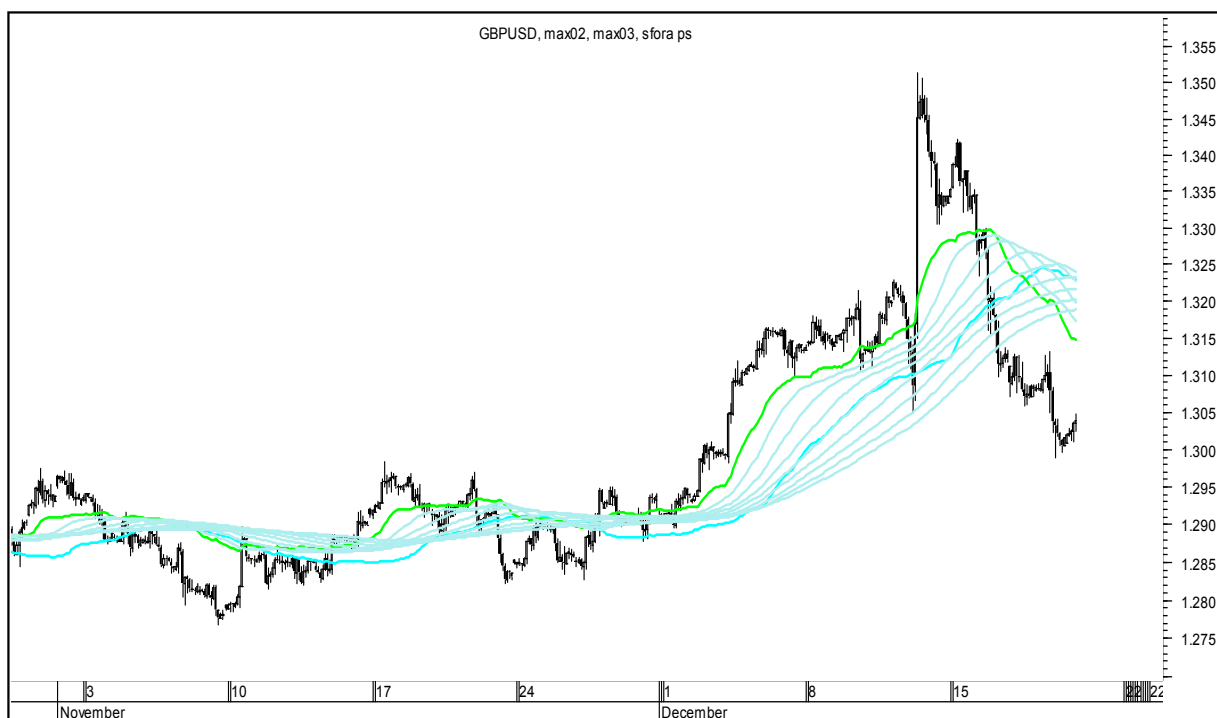

piątek, 20 grudnia 2019

SZÓSTKA EXTRA DO GRY

GBPUSD

USDJPY

FTSE100

DAX

NASDAQ100

COPPER

Wykresy 1h i 2h

piątek, 20 grudnia 2019

GBPUSD 1H

GBPUSD 2H

piątek, 20 grudnia 2019

USDJPY 1H

USDJPY 2H

piątek, 20 grudnia 2019