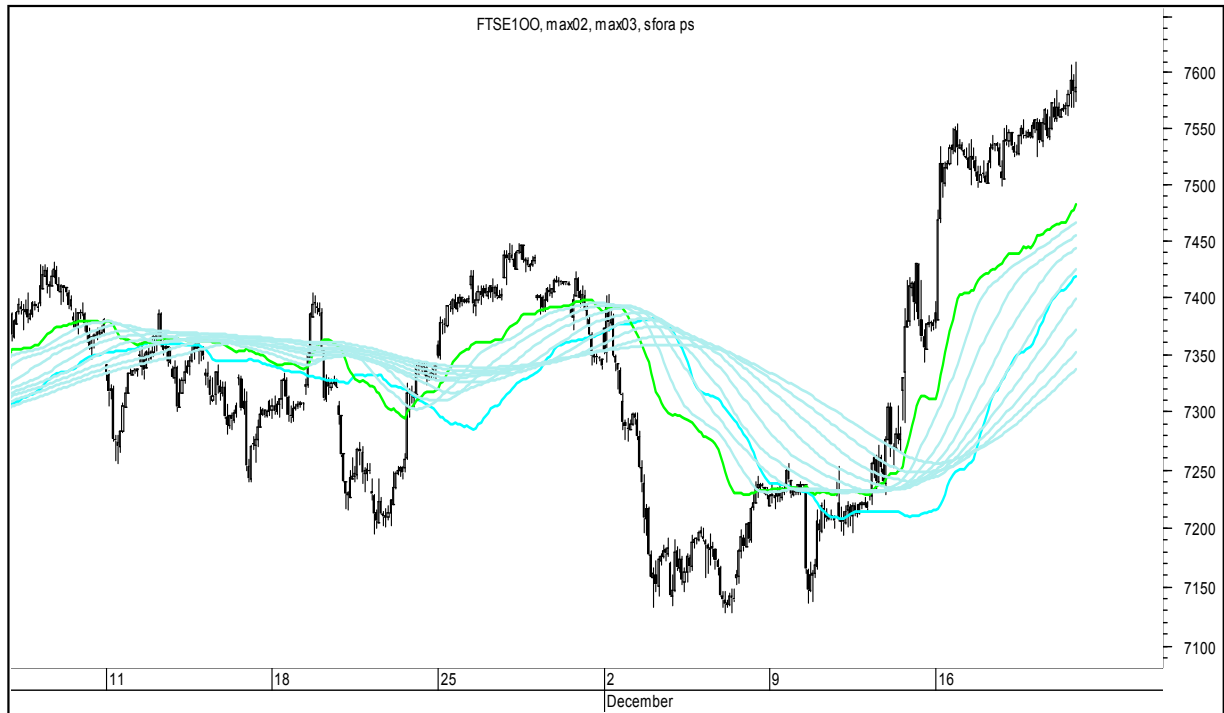

Wykresy 1h i 2h

piątek, 20 grudnia 2019

GBPUSD 1H

GBPUSD 2H

piątek, 20 grudnia 2019

USDJPY 1H

USDJPY 2H

piątek, 20 grudnia 2019

FTSE100 1H

FTSE100 2H

piątek, 20 grudnia 2019

DAX 1H

DAX 2H

piątek, 20 grudnia 2019

NASDAQ100 1H

NASDAQ100 2H

piątek, 20 grudnia 2019

COPPER 1H

COPPER 2H