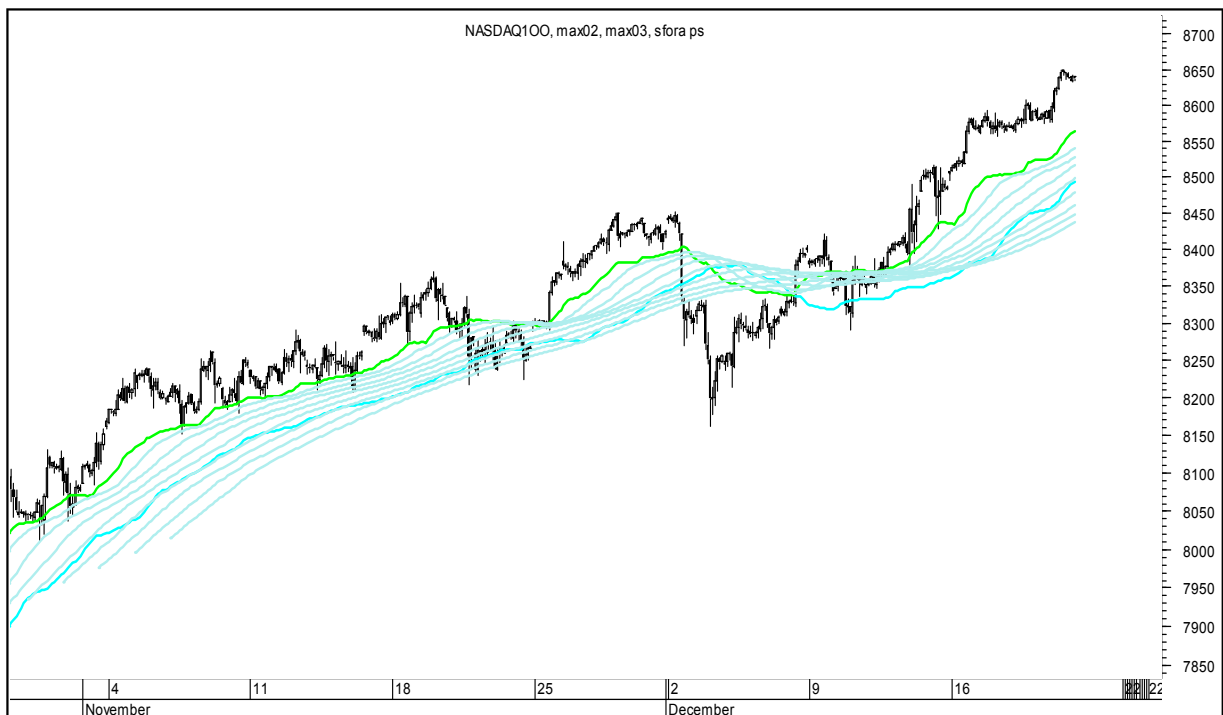

Wykresy 1h i 2h

piątek, 20 grudnia 2019

GBPUSD 1H

GBPUSD 2H

piątek, 20 grudnia 2019

USDJPY 1H

USDJPY 2H

piątek, 20 grudnia 2019

FTSE100 1H

FTSE100 2H

piątek, 20 grudnia 2019

DAX 1H

DAX 2H

piątek, 20 grudnia 2019

NASDAQ100 1H

NASDAQ100 2H

piątek, 20 grudnia 2019

COPPER 1H

COPPER 2H