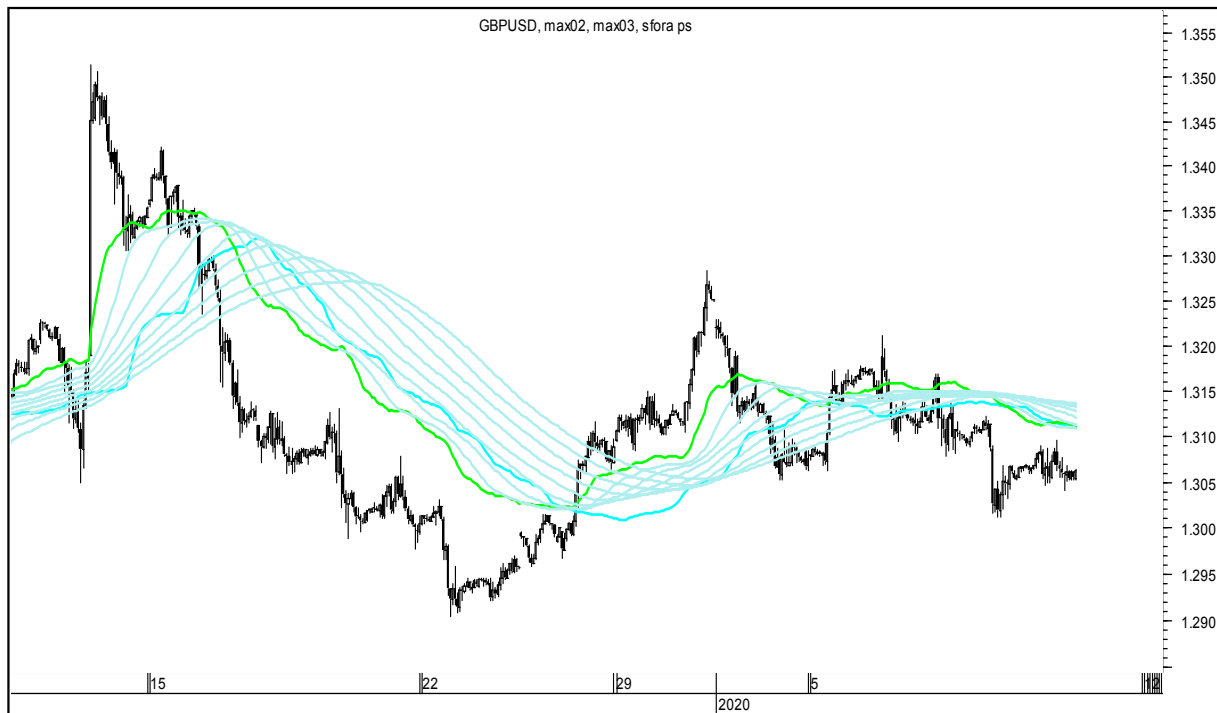

sobota, 11 stycznia 2020

SZÓSTKA EXTRA DO GRY

GBPUSD

USDJPY

FTSE100

DAX

NASDAQ100

COPPER

Wykresy 1h i 2h

sobota, 11 stycznia 2020

GBPUSD 1H

GBPUSD 2H

sobota, 11 stycznia 2020

USDJPY 1H

USDJPY 2H

sobota, 11 stycznia 2020