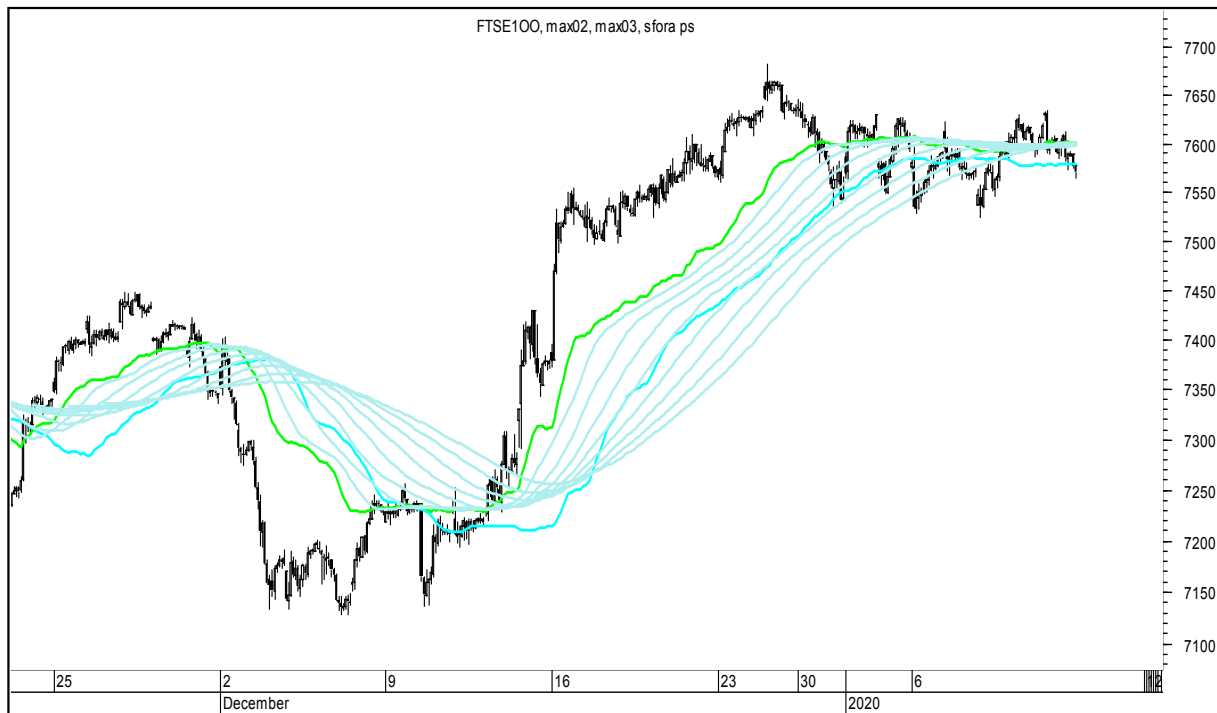

Wykresy 1h i 2h

sobota, 11 stycznia 2020

GBPUSD 1H

GBPUSD 2H

sobota, 11 stycznia 2020

USDJPY 1H

USDJPY 2H

sobota, 11 stycznia 2020

FTSE100 1H

FTSE100 2H

sobota, 11 stycznia 2020

DAX 1H

DAX 2H

sobota, 11 stycznia 2020

NASDAQ100 1H

NASDAQ100 2H

sobota, 11 stycznia 2020

COPPER 1H

COPPER 2H