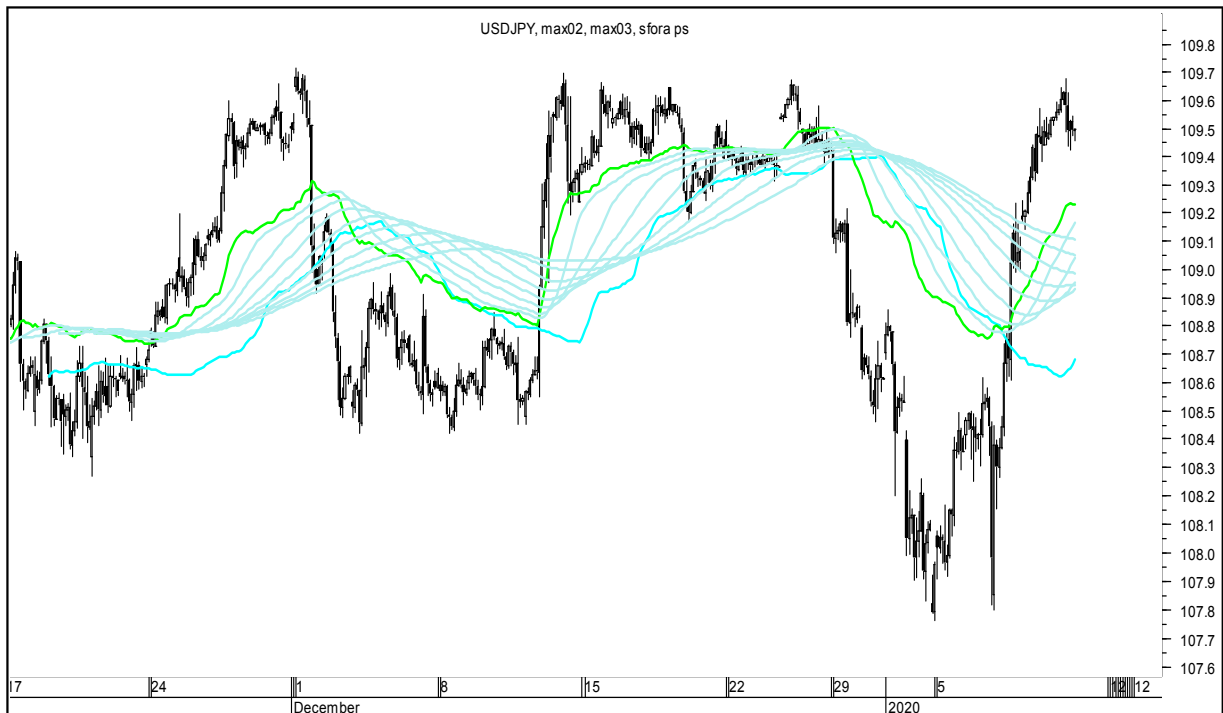

Wykresy 1h i 2h

sobota, 11 stycznia 2020

GBPUSD 1H

GBPUSD 2H

sobota, 11 stycznia 2020

USDJPY 1H

USDJPY 2H

sobota, 11 stycznia 2020

FTSE100 1H

FTSE100 2H

sobota, 11 stycznia 2020

DAX 1H

DAX 2H

sobota, 11 stycznia 2020

NASDAQ100 1H

NASDAQ100 2H