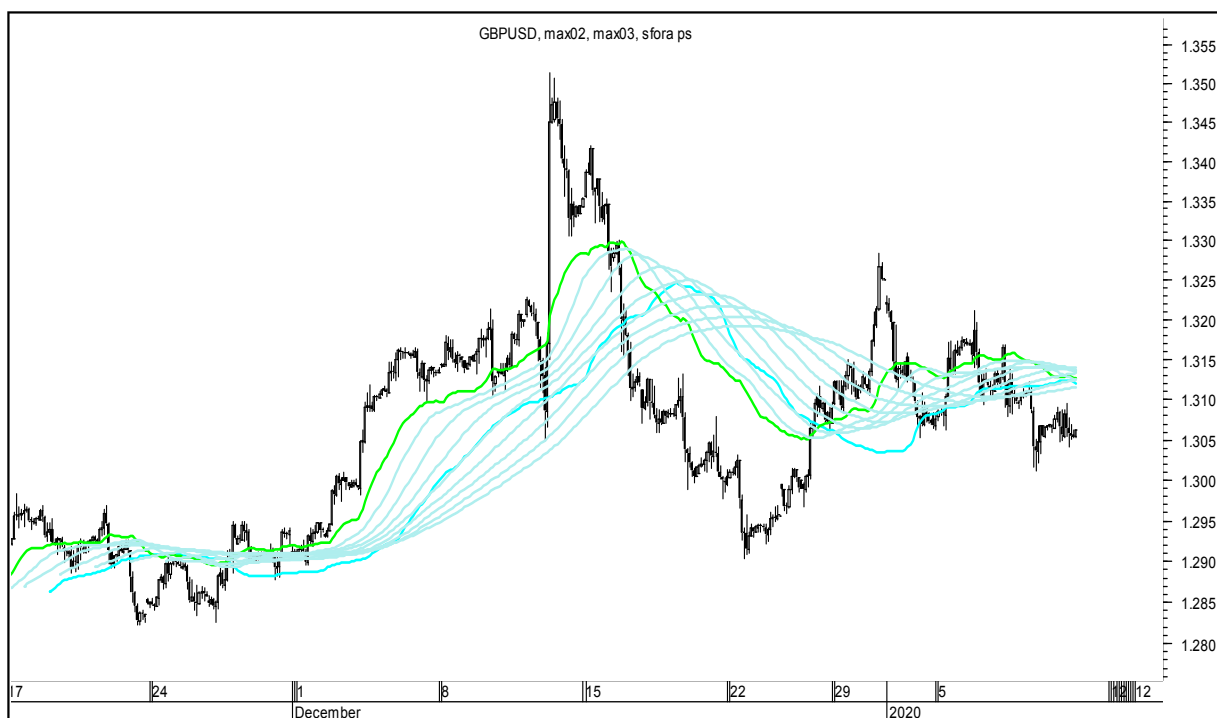

sobota, 11 stycznia 2020

SZÓSTKA EXTRA DO GRY

GBPUSD

USDJPY

FTSE100

DAX

NASDAQ100

COPPER

Wykresy 1h i 2h

sobota, 11 stycznia 2020

GBPUSD 1H

GBPUSD 2H

sobota, 11 stycznia 2020

USDJPY 1H

USDJPY 2H

sobota, 11 stycznia 2020