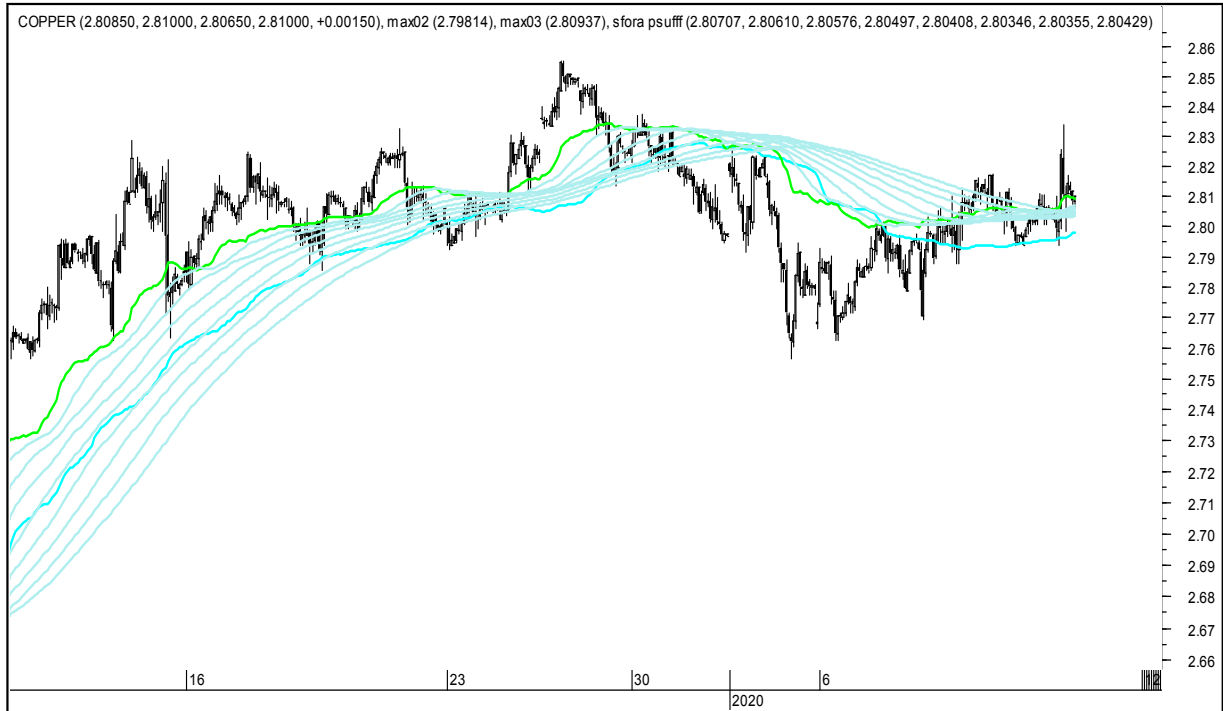

Wykresy 1h i 2h

sobota, 11 stycznia 2020

GBPUSD 1H

GBPUSD 2H

sobota, 11 stycznia 2020

USDJPY 1H

USDJPY 2H

sobota, 11 stycznia 2020

FTSE100 1H

FTSE100 2H

sobota, 11 stycznia 2020

DAX 1H

DAX 2H

sobota, 11 stycznia 2020

NASDAQ100 1H

NASDAQ100 2H

sobota, 11 stycznia 2020

COPPER 1H

COPPER 2H