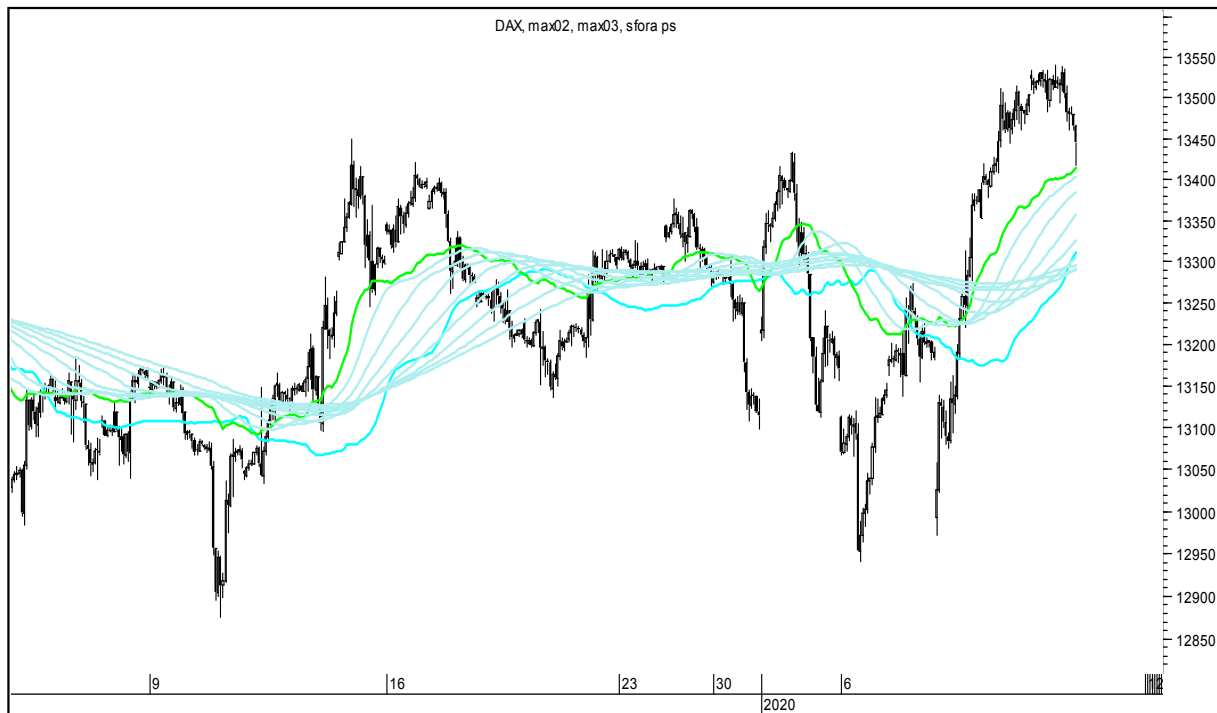

Wykresy 1h i 2h

sobota, 11 stycznia 2020

GBPUSD 1H

GBPUSD 2H

sobota, 11 stycznia 2020

USDJPY 1H

USDJPY 2H

sobota, 11 stycznia 2020

FTSE100 1H

FTSE100 2H

sobota, 11 stycznia 2020

DAX 1H

DAX 2H

sobota, 11 stycznia 2020

NASDAQ100 1H

NASDAQ100 2H

sobota, 11 stycznia 2020

COPPER 1H

COPPER 2H