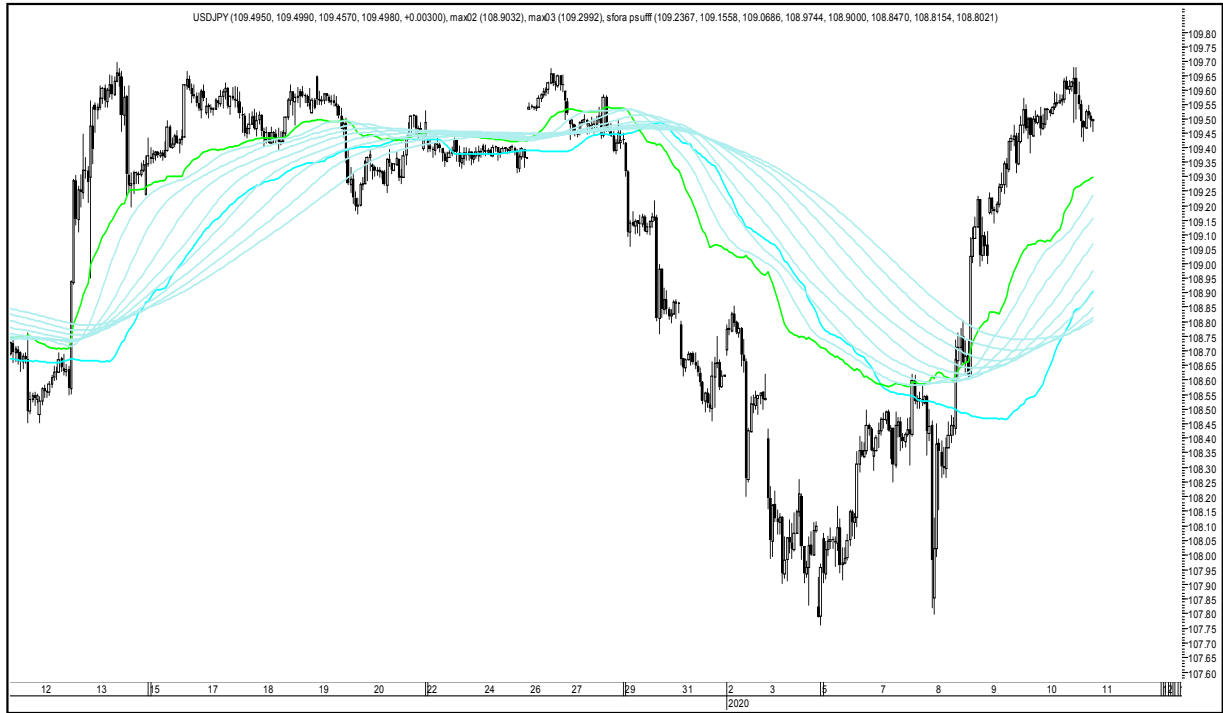

Wykresy 1h i 2h

sobota, 11 stycznia 2020

GBPUSD 1H

GBPUSD 2H

sobota, 11 stycznia 2020

USDJPY 1H

USDJPY 2H

sobota, 11 stycznia 2020

FTSE100 1H

FTSE100 2H

sobota, 11 stycznia 2020

DAX 1H

DAX 2H

sobota, 11 stycznia 2020

NASDAQ100 1H

NASDAQ100 2H