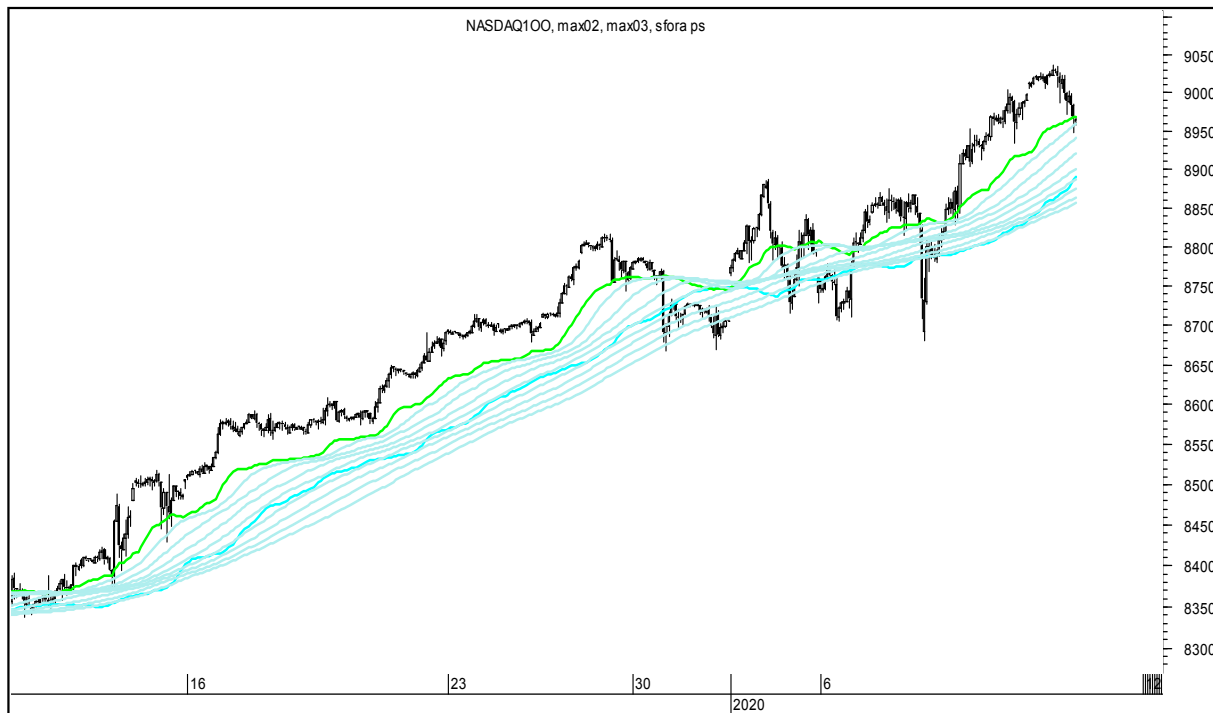

Wykresy 1h i 2h

sobota, 11 stycznia 2020

GBPUSD 1H

GBPUSD 2H

sobota, 11 stycznia 2020

USDJPY 1H

USDJPY 2H

sobota, 11 stycznia 2020

FTSE100 1H

FTSE100 2H

sobota, 11 stycznia 2020

DAX 1H

DAX 2H

sobota, 11 stycznia 2020

NASDAQ100 1H

NASDAQ100 2H

sobota, 11 stycznia 2020

COPPER 1H

COPPER 2H