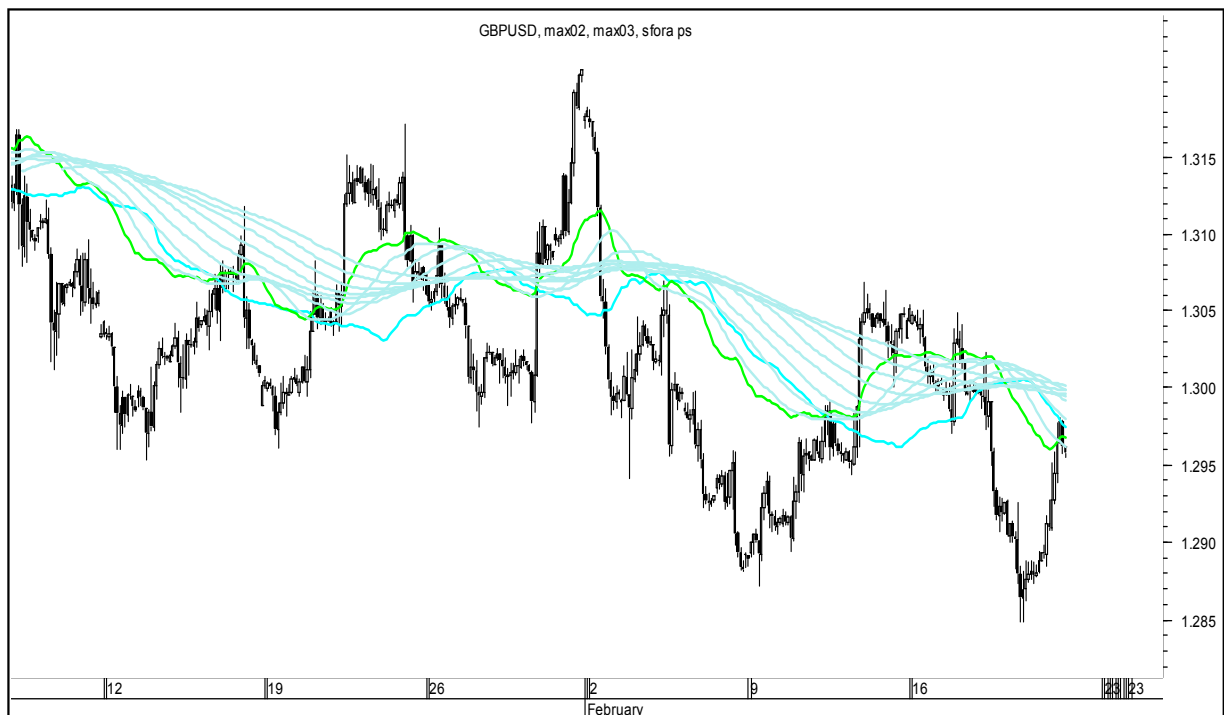

niedziela, 23 lutego 2020

GBPUSD 1H

GBPUSD 2H