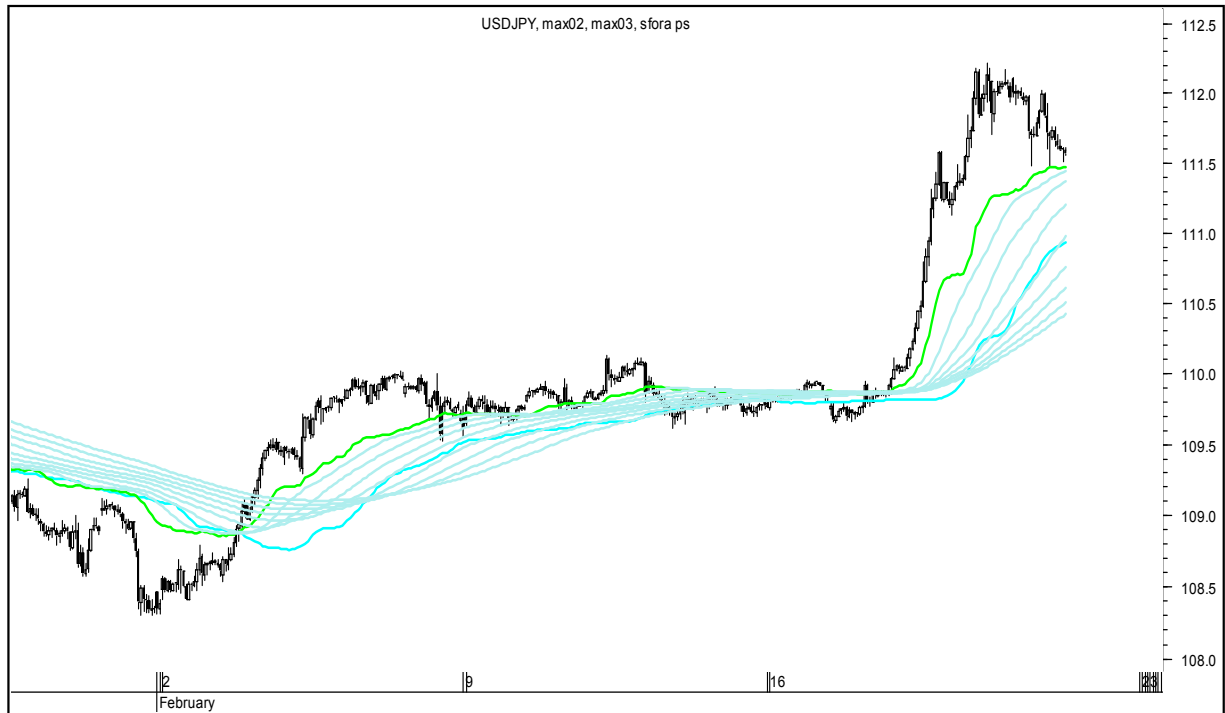

***COPPER***

**Wykresy 1h i 2h**

niedziela, 23 lutego 2020

## GBPUSD 1H

## GBPUSD 2H

niedziela, 23 lutego 2020

## USDJPY 1H