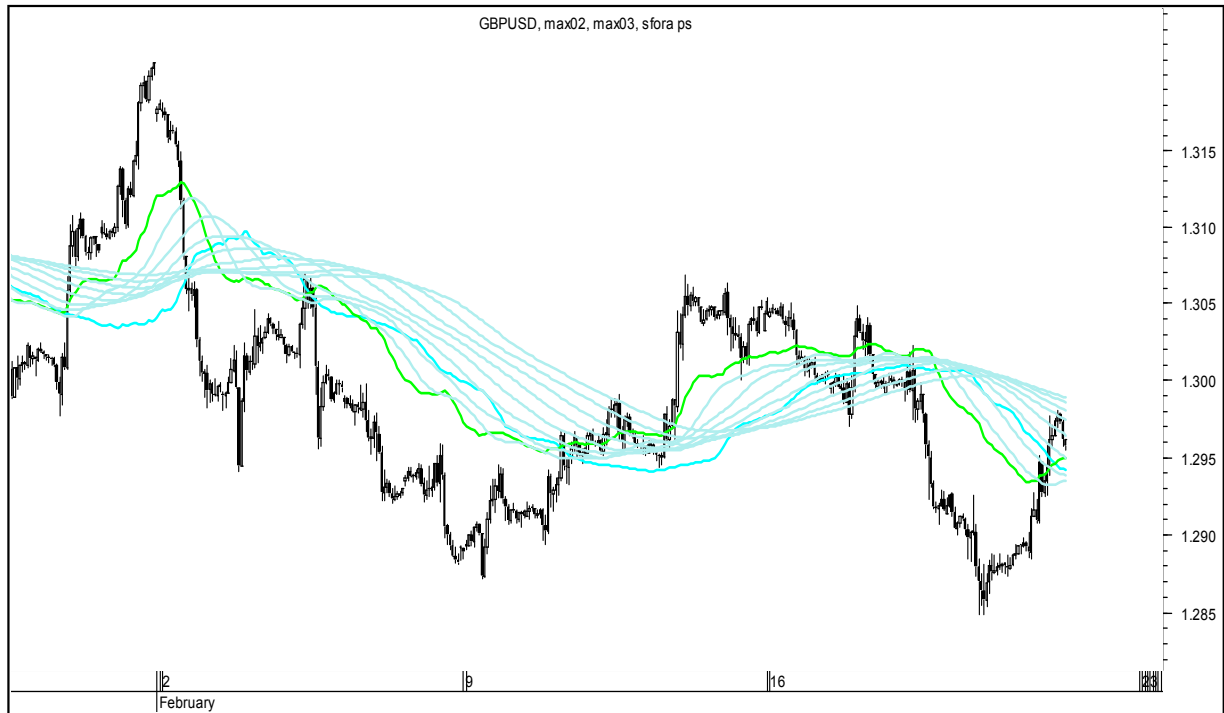

niedziela, 23 lutego 2020

GBPUSD 1H