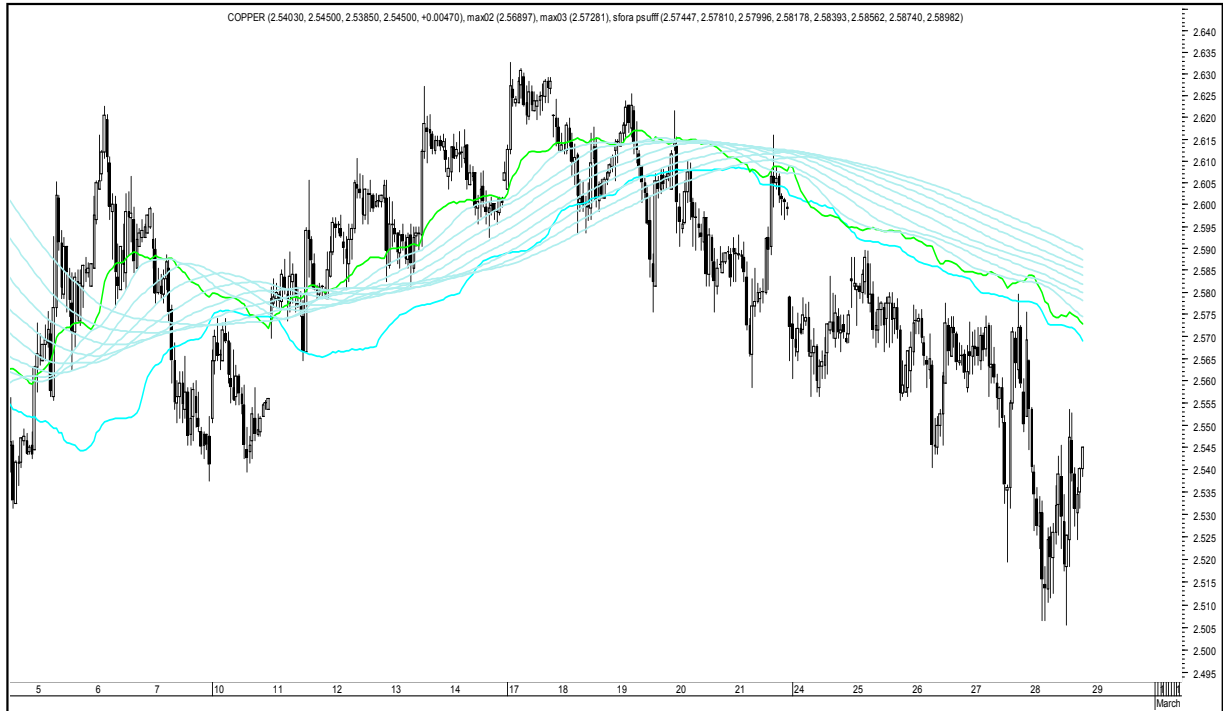

Wykresy 1h i 2h

sobota, 29 lutego 2020

GBPUSD 1H

GBPUSD 2H

sobota, 29 lutego 2020

USDJPY 1H

USDJPY 2H

sobota, 29 lutego 2020

FTSE100 1H

FTSE100 2H

sobota, 29 lutego 2020

DAX 1H

DAX 2H

sobota, 29 lutego 2020

NASDAQ100 1H

NASDAQ100 2H

sobota, 29 lutego 2020

COPPER 1H

COPPER 2H