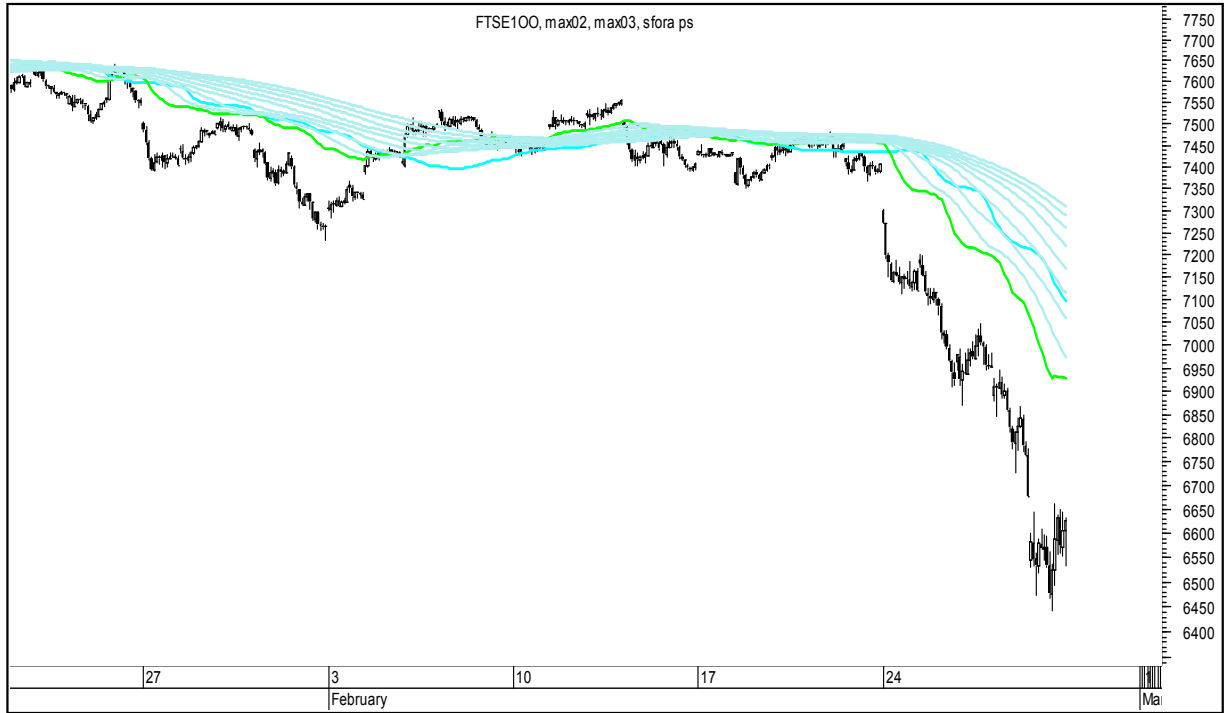

Wykresy 1h i 2h

sobota, 29 lutego 2020

GBPUSD 1H

GBPUSD 2H

sobota, 29 lutego 2020

USDJPY 1H

USDJPY 2H

sobota, 29 lutego 2020

FTSE100 1H

FTSE100 2H

sobota, 29 lutego 2020

DAX 1H

DAX 2H

sobota, 29 lutego 2020

NASDAQ100 1H

NASDAQ100 2H

sobota, 29 lutego 2020

COPPER 1H

COPPER 2H