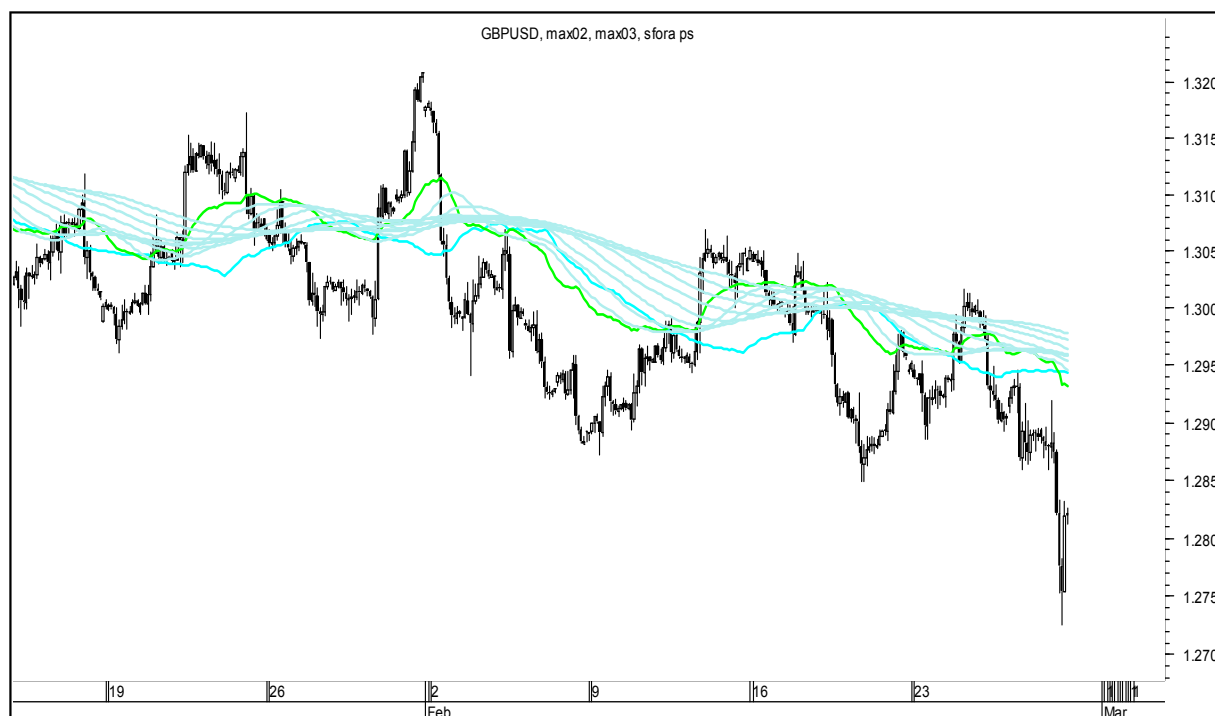

sobota, 29 lutego 2020

SZÓSTKA EXTRA DO GRY

GBPUSD

USDJPY

FTSE100

DAX

NASDAQ100

COPPER

Wykresy 1h i 2h

sobota, 29 lutego 2020

GBPUSD 1H

GBPUSD 2H

sobota, 29 lutego 2020

USDJPY 1H

USDJPY 2H

sobota, 29 lutego 2020