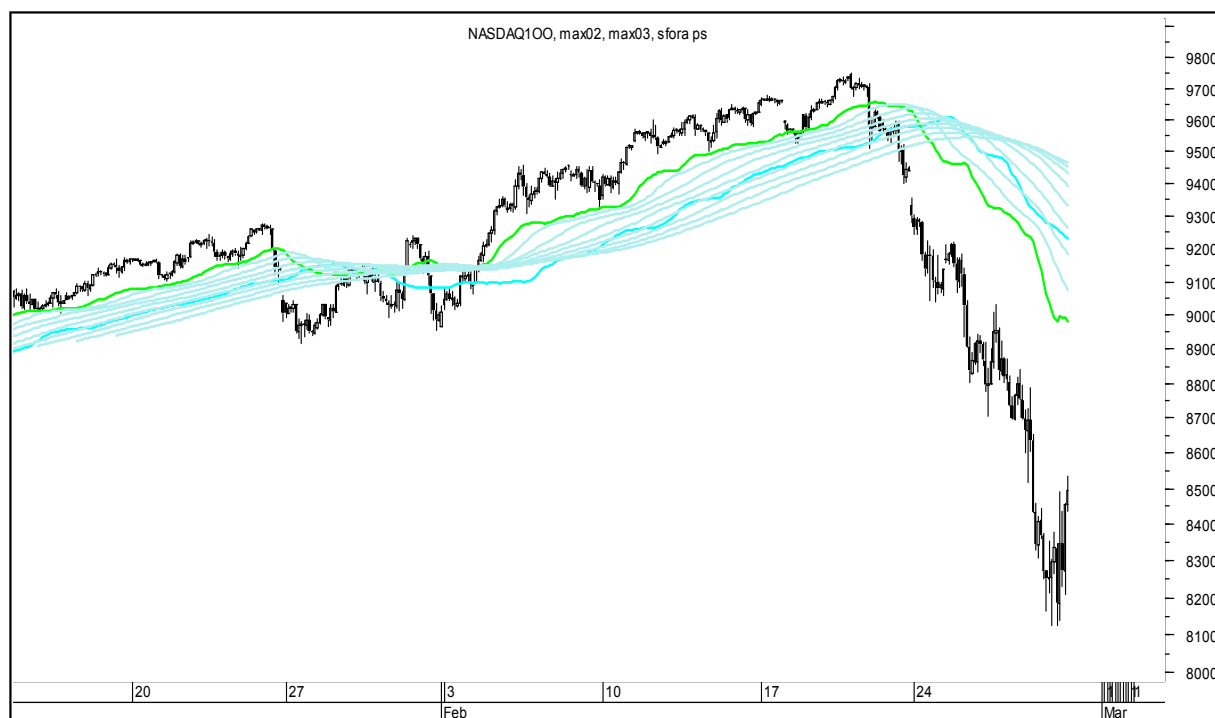

Wykresy 1h i 2h

sobota, 29 lutego 2020

GBPUSD 1H

GBPUSD 2H

sobota, 29 lutego 2020

USDJPY 1H

USDJPY 2H

sobota, 29 lutego 2020

FTSE100 1H

FTSE100 2H

sobota, 29 lutego 2020

DAX 1H

DAX 2H

sobota, 29 lutego 2020

NASDAQ100 1H

NASDAQ100 2H

sobota, 29 lutego 2020

COPPER 1H

COPPER 2H