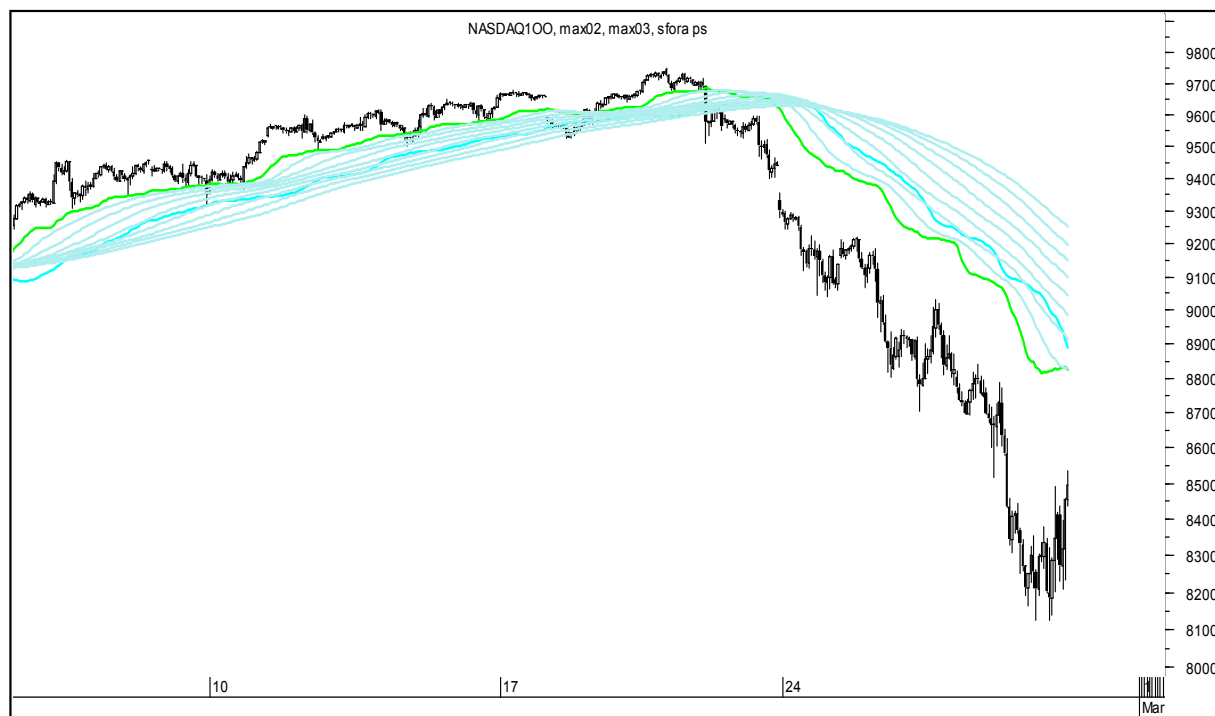

Wykresy 1h i 2h

sobota, 29 lutego 2020

GBPUSD 1H

GBPUSD 2H

sobota, 29 lutego 2020

USDJPY 1H

USDJPY 2H

sobota, 29 lutego 2020

FTSE100 1H

FTSE100 2H

sobota, 29 lutego 2020

DAX 1H

DAX 2H

sobota, 29 lutego 2020

NASDAQ100 1H

NASDAQ100 2H

sobota, 29 lutego 2020

COPPER 1H

COPPER 2H