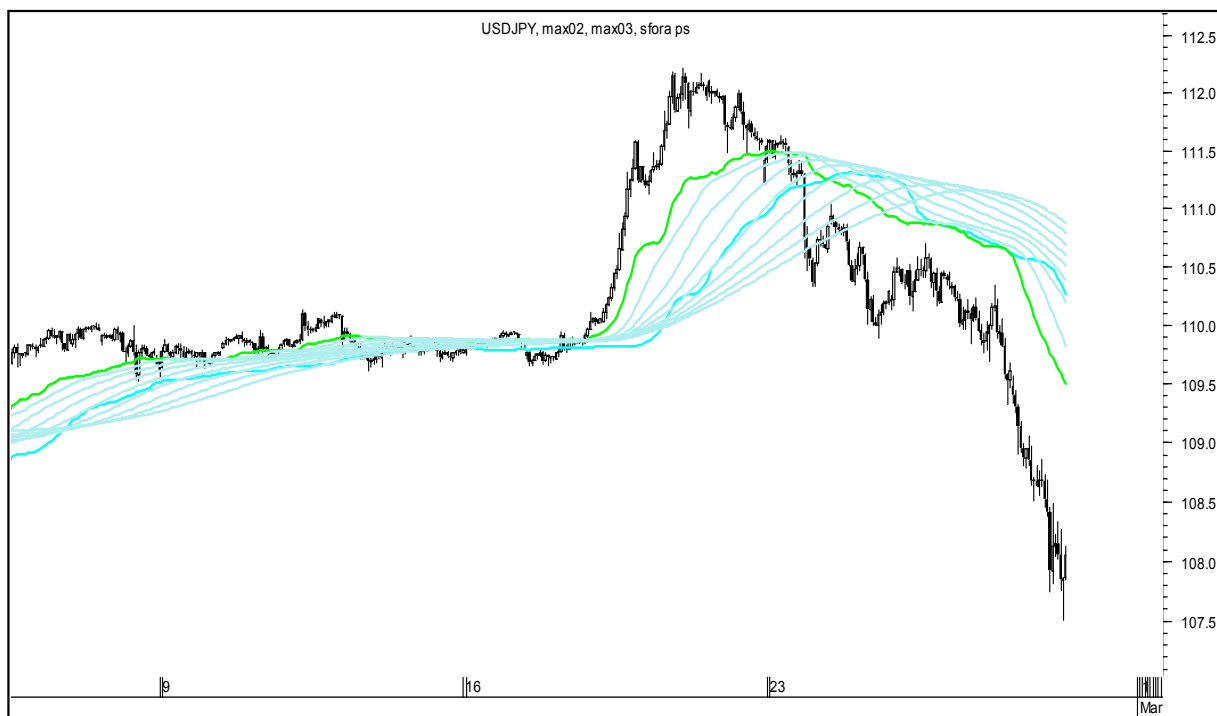

Wykresy 1h i 2h

sobota, 29 lutego 2020

GBPUSD 1H

GBPUSD 2H

sobota, 29 lutego 2020

USDJPY 1H

USDJPY 2H

sobota, 29 lutego 2020

FTSE100 1H

FTSE100 2H

sobota, 29 lutego 2020

DAX 1H

DAX 2H

sobota, 29 lutego 2020

NASDAQ100 1H

NASDAQ100 2H

sobota, 29 lutego 2020

COPPER 1H

COPPER 2H