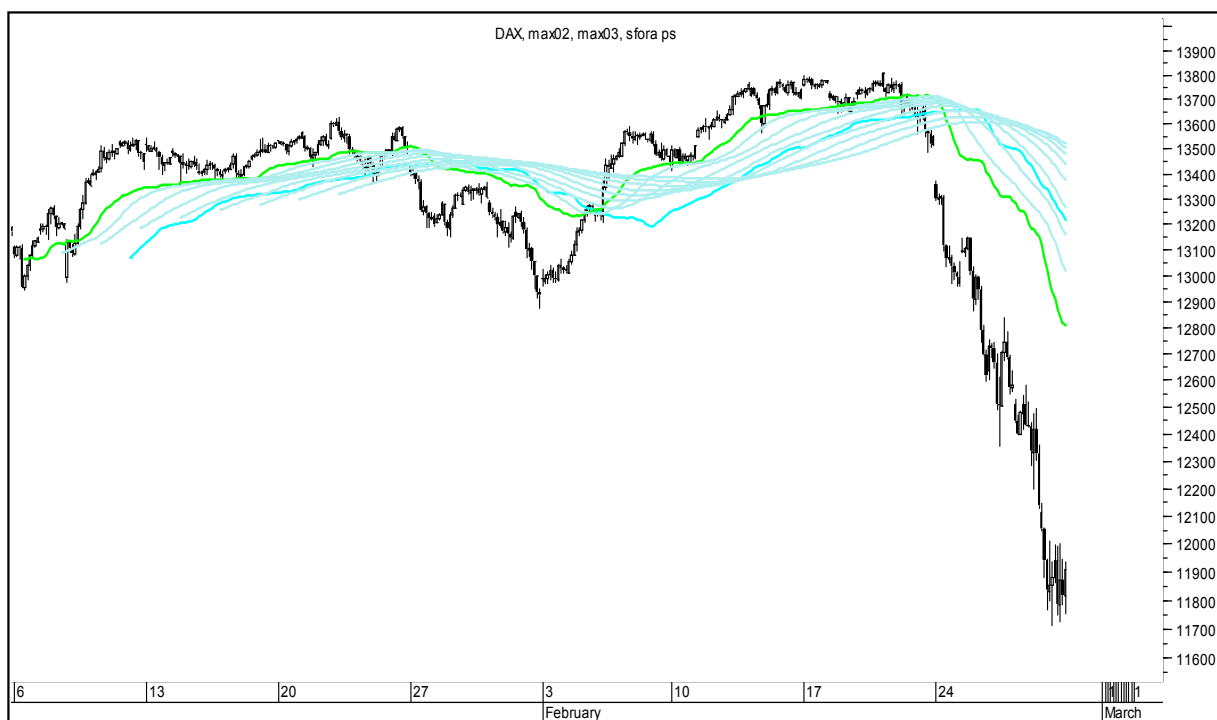

Wykresy 1h i 2h

sobota, 29 lutego 2020

GBPUSD 1H

GBPUSD 2H

sobota, 29 lutego 2020

USDJPY 1H

USDJPY 2H

sobota, 29 lutego 2020

FTSE100 1H

FTSE100 2H

sobota, 29 lutego 2020

DAX 1H

DAX 2H

sobota, 29 lutego 2020

NASDAQ100 1H

NASDAQ100 2H

sobota, 29 lutego 2020

COPPER 1H

COPPER 2H