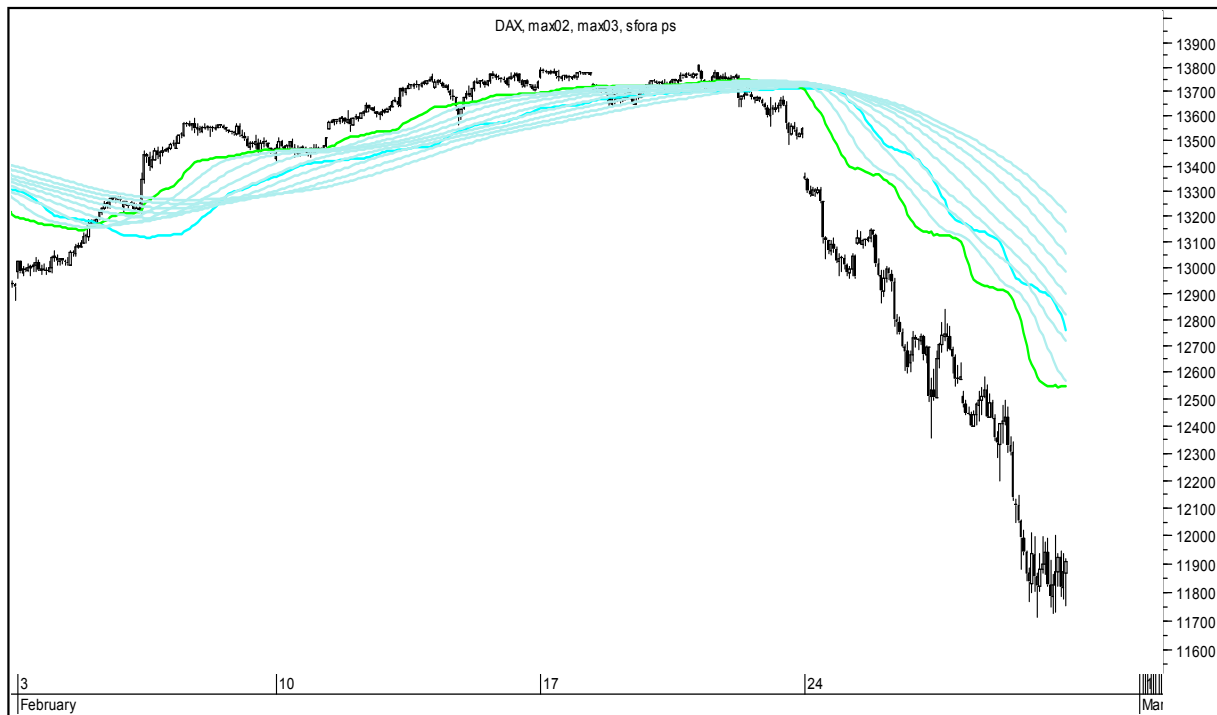

Wykresy 1h i 2h

sobota, 29 lutego 2020

GBPUSD 1H

GBPUSD 2H

sobota, 29 lutego 2020

USDJPY 1H

USDJPY 2H

sobota, 29 lutego 2020

FTSE100 1H

FTSE100 2H

sobota, 29 lutego 2020

DAX 1H

DAX 2H

sobota, 29 lutego 2020

NASDAQ100 1H

NASDAQ100 2H

sobota, 29 lutego 2020

COPPER 1H

COPPER 2H