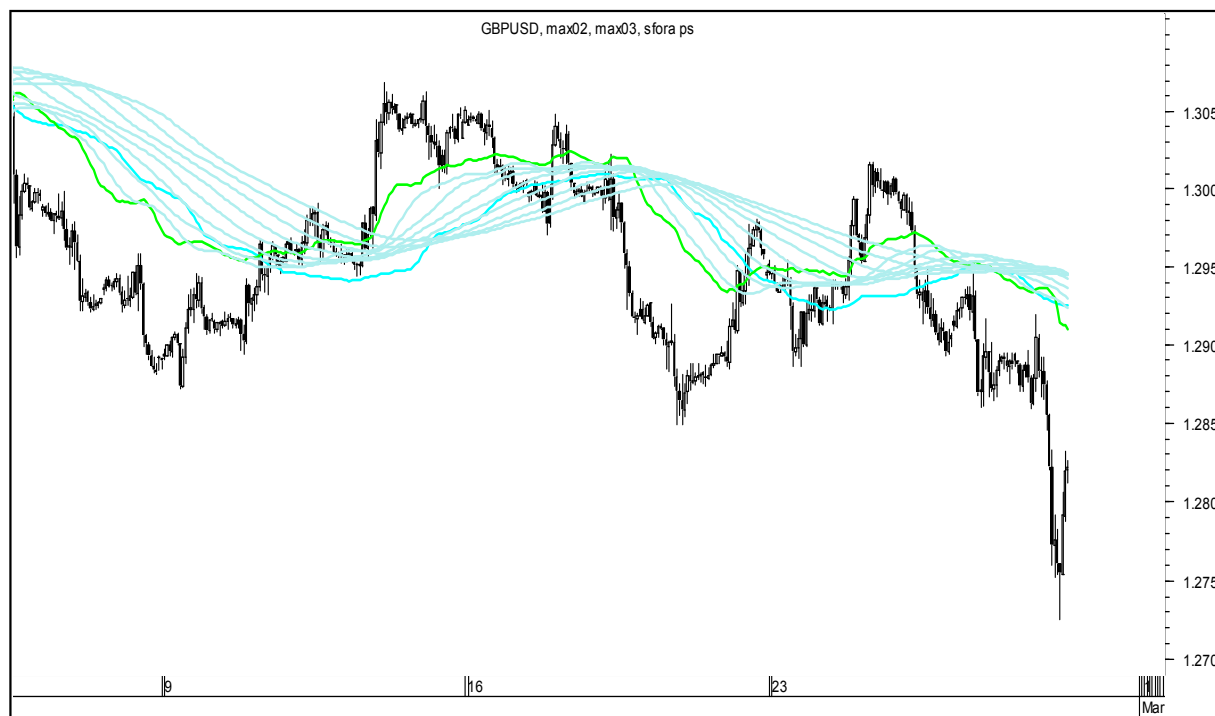

sobota, 29 lutego 2020

SZÓSTKA EXTRA DO GRY

GBPUSD

USDJPY

FTSE100

DAX

NASDAQ100

COPPER

Wykresy 1h i 2h

sobota, 29 lutego 2020

GBPUSD 1H

GBPUSD 2H

sobota, 29 lutego 2020

USDJPY 1H

USDJPY 2H

sobota, 29 lutego 2020