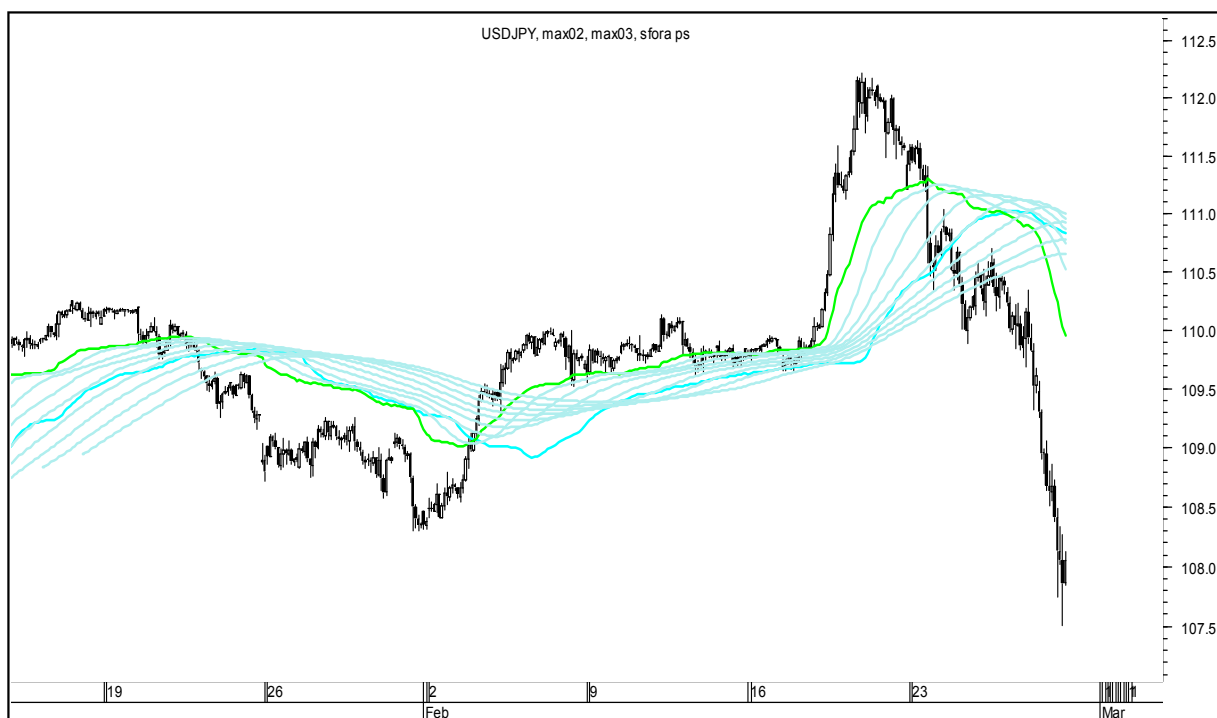

Wykresy 1h i 2h

sobota, 29 lutego 2020

GBPUSD 1H

GBPUSD 2H

sobota, 29 lutego 2020

USDJPY 1H

USDJPY 2H

sobota, 29 lutego 2020

FTSE100 1H

FTSE100 2H

sobota, 29 lutego 2020

DAX 1H

DAX 2H

sobota, 29 lutego 2020

NASDAQ100 1H

NASDAQ100 2H